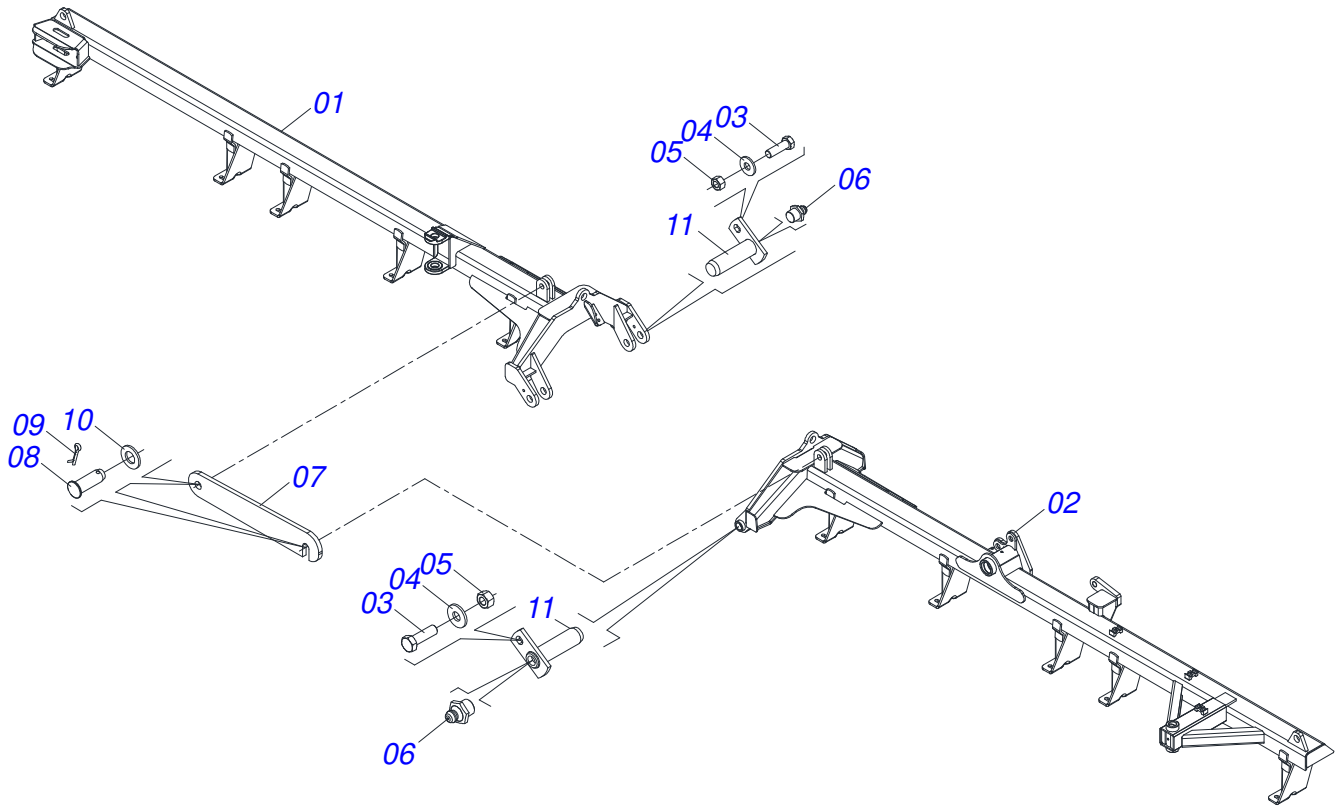

Artículo	Código	Descripción	Ver Pág.	QT
01	0531063321	CHASIS TRASERO DERECHO		01
02	0531063323	CHASIS TRASERO IZQUIERDO		01
03	0501010100	TORNILLO 5/8 UNC X 2 CS G.5 ZN		02
04	0501012140	ARANDELA PLANA		02
05	0503010013	TUERCA 5/8		02
06	0503010002	GRASERA 1800		02
07	0501018941	TRABA P/ TRANSPORTE		01
08	0521010592	EJE UNION 27,80 X 80		02
09	0503010571	PASADOR ABIERTO 1/4" X 1.1/2"		02
10	0511017480	ARANDELA PLANA		02
11	0501063751	EJE ARTIC 37,2 X 140		02