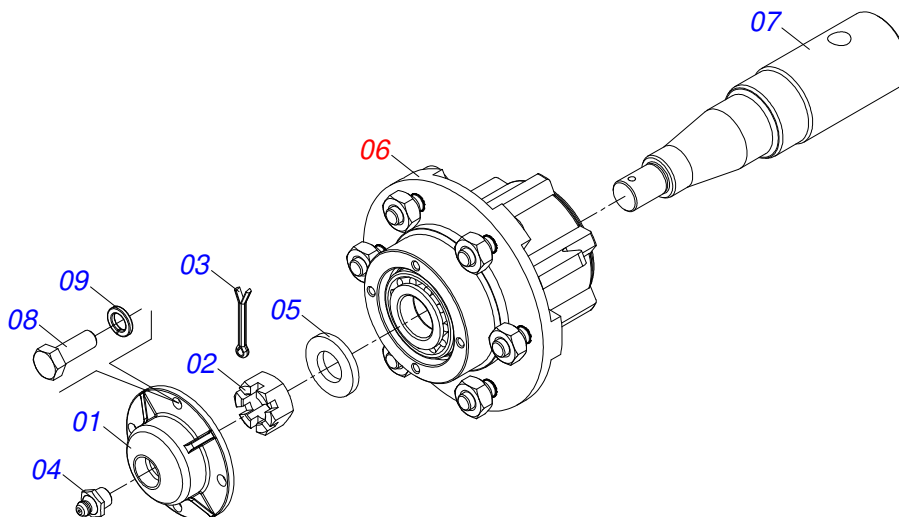

Artículo	Código	Descripción	Ver Pág.	QT
01	0501066715	BARRA TRACCION		01
02	0521053943	ENGANCHE CON SOPORTE ROTULA COMPLETO	28	01
03	0501017291	TORNILLO 1.1/2 UNC X 205		01
04	0501011301	TUERCA 1.1/2 UNC 6FPP 2.5/16		01
05	0503010010	PASADOR ABIERTO 1/4 X 2.1/2		01
06	0501017779	ARANDELA PLANA		02

Artículo	Código	Descripción	Ver Pág.	QT
01	0521069166	ENGANCHE		01
02	0581018413	BUJE		01
03	0503010002	GRASERA 1800		02
04	0503016033	ABRAZADERA NYLON 4,8 X 1,3 X 300 MM		01

Artículo	Código	Descripción	Ver Pág.	QT
01	0521069165	BARRA TRACCION		01
02	0521057520	TRACTOR COMPLETO	30	01
03	0581015973	TORNILLO 1.1/4 UNC X 8 C S G5		01
04	0501017779	ARANDELA PLANA		02
05	0503013026	TUERCA CASTILLO 1.1/4" UNC		01
06	0503010010	PASADOR ABIERTO 1/4 X 2.1/2		01

Artículo	Código	Descripción	Ver Pág.	QT
01	0502040880	CUERPO ENGANCHE		01
02	0502040885	CUERPO LIGACION		01
03	0591012511	BUJE		01
04	0503010002	GRASERA 1800		01
05	0503018829	ABRAZADERA DE NYLON		01

Artículo	Código	Descripción	Ver Pág.	QT
01	0521068372	BRAZO RODADO		01
02	0503010131	PASADOR ABIERTO 3/16 X 1.1/2		01
03	0521068769	EJE UNION		01
04	0503030012	PASADOR (GRAPA DE SUJECION)		01
05	0521052217	CUBO RUEDA COMPLETO	32	01
06	0503010027	ARANDELA PRESION		01
07	0503017857	TORNILLO 5/8 UNF 4		01