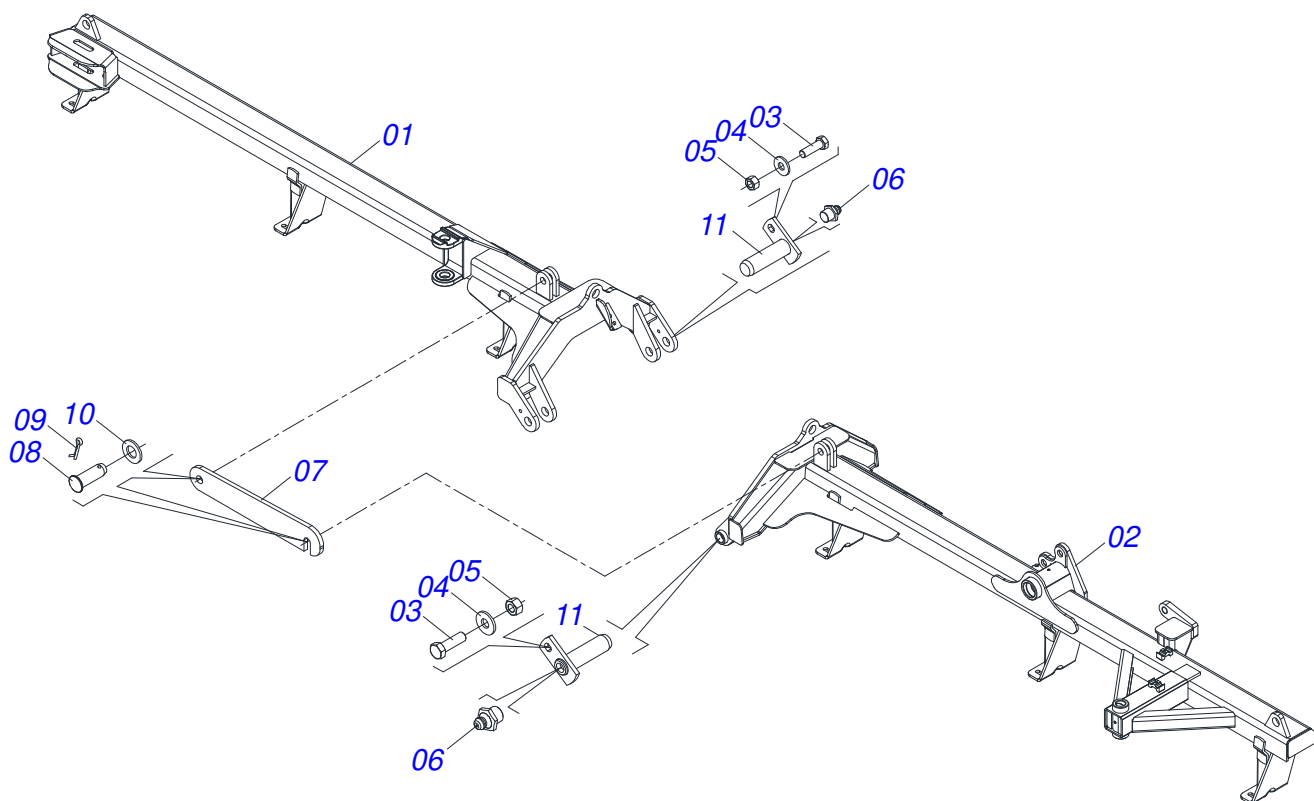

Artículo	Código	Descripción	Ver Pág.	QT
01	0531063305	CHASIS TRASERO DERECHO		01
02	0531063307	CHASIS TRASERO IZQUIERDO		01
03	0501010100	TORNILLO 5/8 UNC X 2 CS G.5 ZN		02
04	0501012140	ARANDELA PLANA		02
05	0503010013	TUERCA 5/8		02
06	0503010002	GRASERA 1800		02
07	0501018941	TRABA P/ TRANSPORTE		01
08	0521010592	EJE UNION 27,80 X 80		02
09	0503010571	PASADOR ABIERTO 1/4" X 1.1/2"		02
10	0511017480	ARANDELA PLANA		02
11	0501063751	EJE ARTIC 37,2 X 140		02