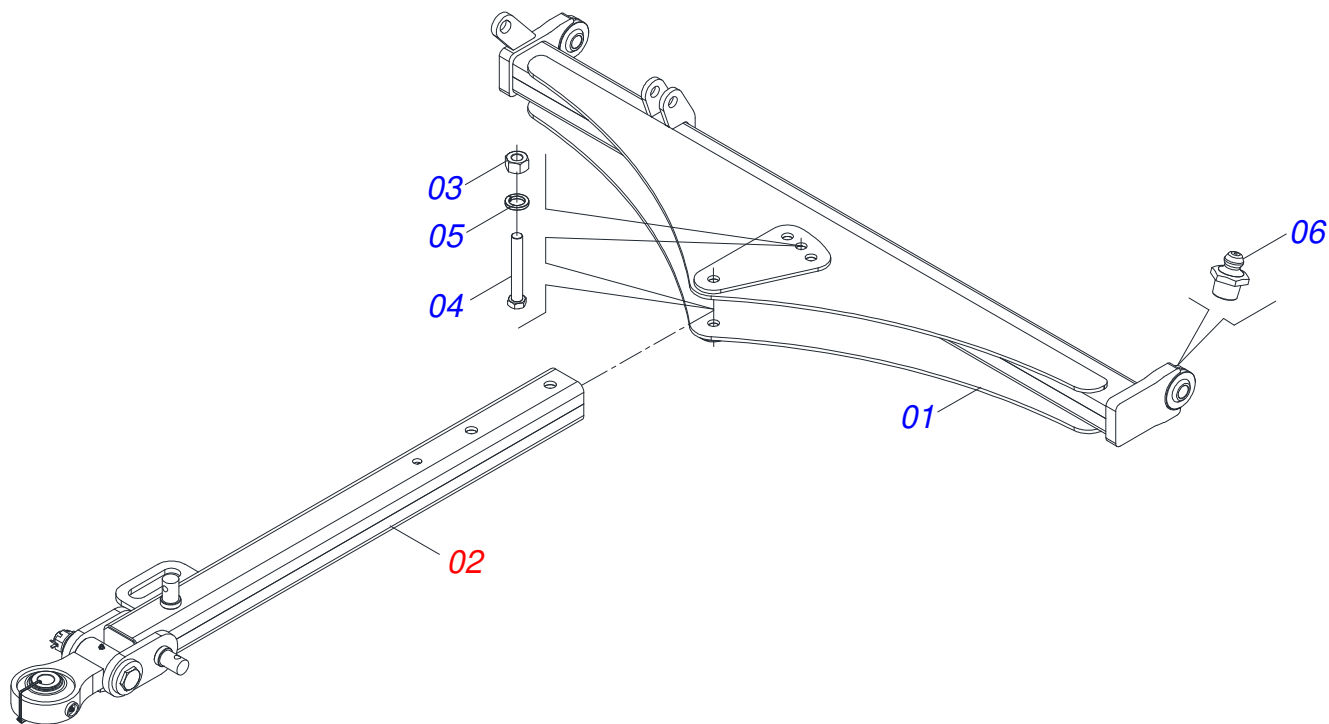

Artículo	Código	Descripción	Ver Pág.	QT
01	0521065405	BARRA ENGANCHE		01
02	0521048502	BARRA TRACCIÓN COMPLETA	29	01
03	0501010059	TUERCA 1.5/8		02
04	0501010334	TORNILLO 1 UNC X 7		02
05	0503010012	ARANDELA PRESION 1"		02
06	0503010002	GRASERA 1800		02