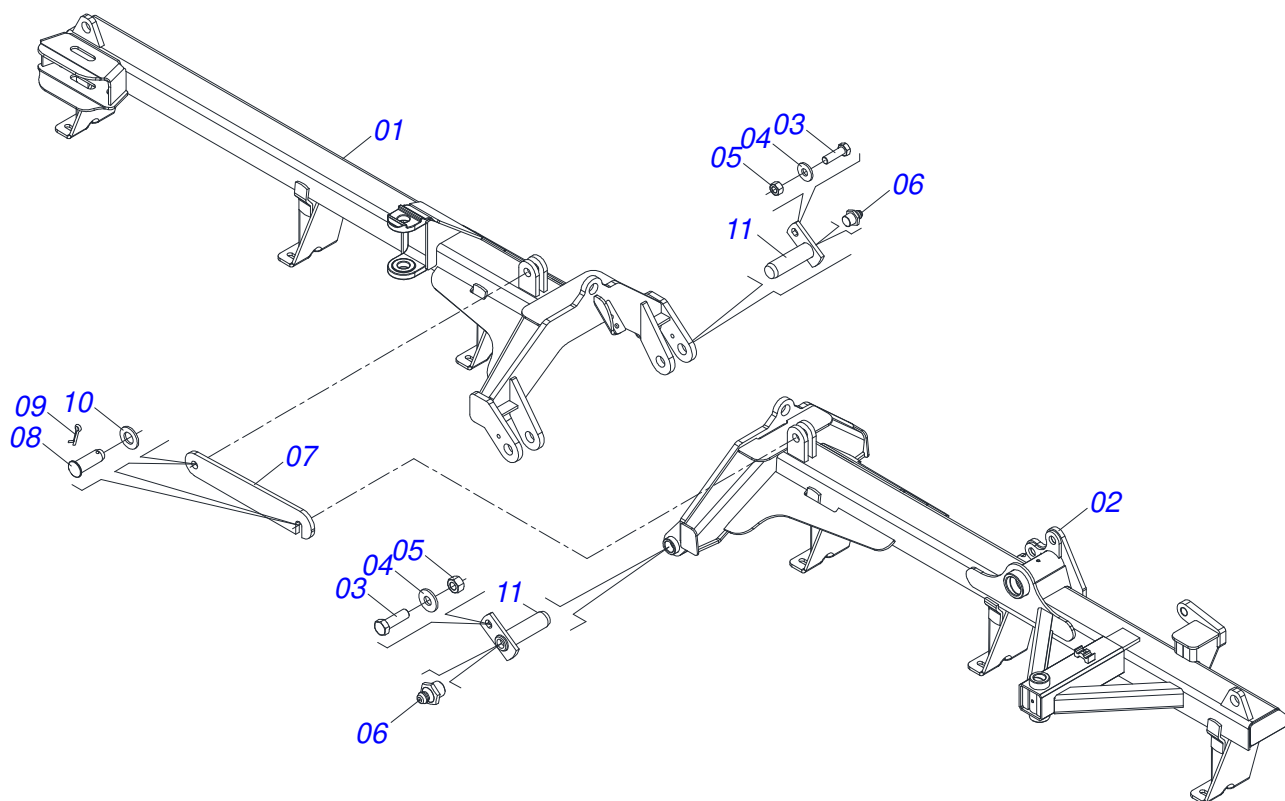

Artículo	Código	Descripción	Ver Pág.	QT
01	0531063281	CHASIS TRASERO DERECHO		01
02	0531063283	CHASIS TRASERO IZQUIERDO		01
03	0501010100	TORNILLO 5/8 UNC X 2 CS G.5 ZN		02
04	0501012140	ARANDELA PLANA		02
05	0503010013	TUERCA 5/8		02
06	0503010002	GRASERA 1800		02
07	0501018941	TRABA P/ TRANSPORTE		01
08	0521010592	EJE UNION 27,80 X 80		02
09	0503010571	PASADOR ABIERTO 1/4" X 1.1/2"		02
10	0511017480	ARANDELA PLANA		02
11	0501063751	EJE ARTIC 37,2 X 140		02