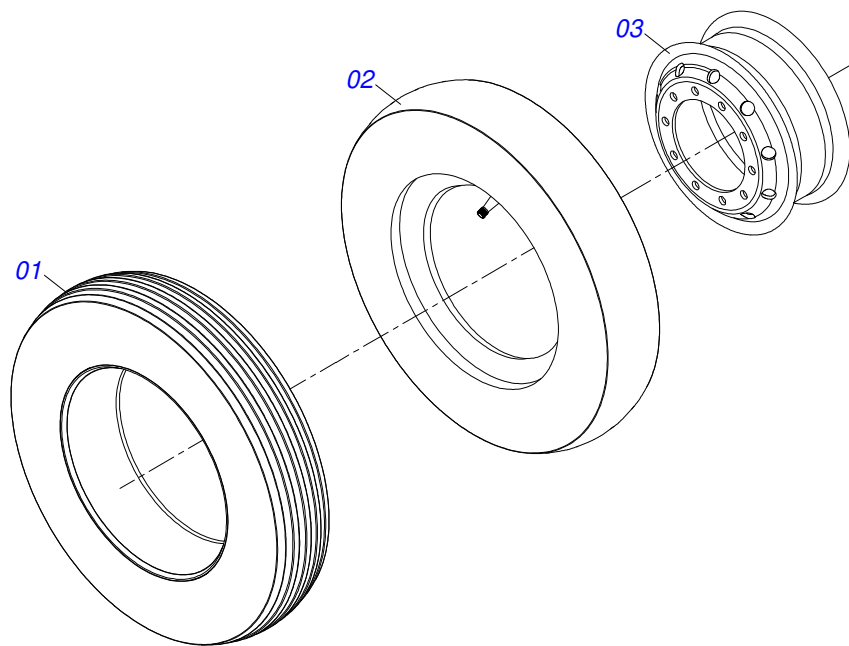

Artículo	Código	Descripción	Ver Pág.	QT
01	0503010065	NEUMATICO 6.00X 16 - 6 LONAS		01
02	0503010068	CAMARA AIRE 6.00 X 16		01
03	0503010894	RUEDA 4,50X16X118X6F16,5X152,4		01