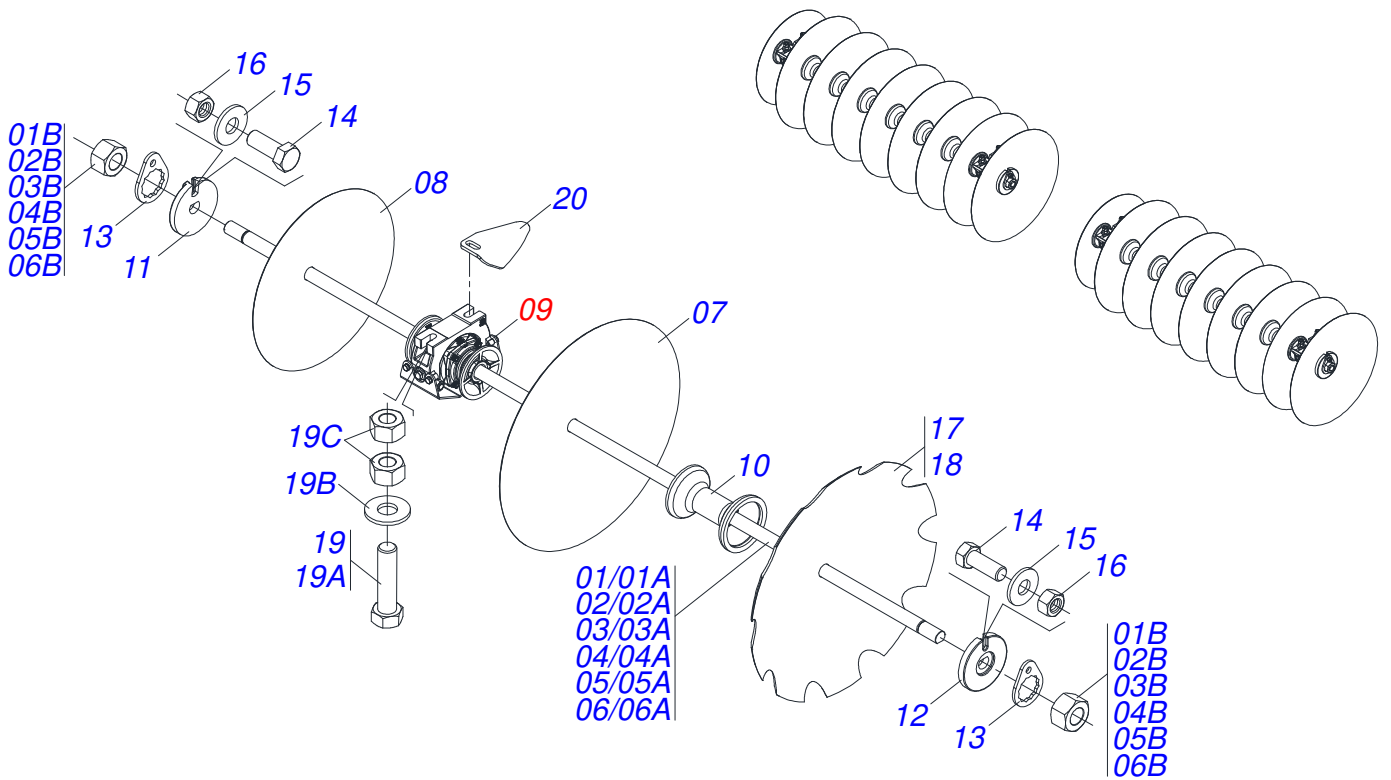

Artículo	Código	Descripción	Ver Pág.
01	0531041855	EJE 1.1/2 6FPP X 3277 CON TUERCAS	02 00 00 00 00
01A	0501212047	EJE 1.1/2 6FPP X 3277	02 00 00 00 00
01B	0501810110	TUERCA 1.1/2 NC 6FPP	04 00 00 00 00
02	0521059183	EJE 1.1/2 6FPP X 3470 CON TUERCAS	00 02 00 00 00
02A	0591015177	EJE 1.1/2 6FPP X 3470	00 02 00 00 00
02B	0501810110	TUERCA 1.1/2 NC 6FPP	00 04 00 00 00
03	0501043697	EJE 1.1/2 6FPP X 1505 CON TUERCAS	00 00 02 02 02
03A	0511012601	EJE 1.1/2 6FPP X 1505	00 00 02 02 02
03B	0501810110	TUERCA 1.1/2 NC 6FPP	00 00 04 04 04
04	0511049630	EJE 1.1/2 6FPP X 2095 CON TUERCAS	00 00 02 00 00
04A	0561019198	EJE 1.1/2 6FPP X 2095	00 00 02 00 00
04B	0501810110	TUERCA 1.1/2 NC 6FPP	00 00 04 00 00
05	0521045341	EJE 1.1/2 6FPP X 2290 CON TUERCAS	00 00 00 02 00
05A	0511012017	EJE 1.1/2 6FPP X 2290	00 00 00 02 00
05B	0501810110	TUERCA 1.1/2 NC 6FPP	00 00 00 04 00
06	0511054527	EJE 1.1/2 6FPP X 2490 CON TUERCAS	00 00 00 00 02
06A	0531019372	EJE 1.1/2 6FPP X 2490	00 00 00 00 02
06B	0501810110	TUERCA 1.1/2 NC 6FPP	00 00 00 00 04
07	0601027302	DL 20 X 3,5 C57AF02FR1.9/16	32 34 36 38 40
07.	0601027299	DL 20 X 4,5 C57AF02FR1.9/16	32 34 36 38 40
07..	0601029404	DL 22 X 3,5 C64AF02FR1.9/16	32 34 36 38 40
07...	0601029419	DL 22 X 3,5 C64AF02FR1.9/16	32 34 36 38 40
07....	0601029413	DL 22 X 4,5 C64AF02FR1.9/16	32 34 36 38 40
07.....	0601031134	DL 24 X 4,5 C66AF02FR1.9/16	32 34 36 38 40
08	0601025033	DL 18 X 3,5 C45AF02FR1.9/16	02 02 02 02 02
08.	0601025099	DL 18 X 4,5 C45AFPAFR1.9/16	02 02 02 02 02
08..	0601027300	DL 20 X 3,5 C57AF02FR1.9/16	02 02 02 02 02
08...	0601027302	DL 20 X 3,5 C57AF02FR1.9/16	02 02 02 02 02
08....	0601027299	DL 20 X 4,5 C57AF02FR1.9/16	02 02 02 02 02
08.....	0601029419	DL 22 X 3,5 C64AF02FR1.9/16	02 02 02 02 02
08.....	0601029413	DL 22 X 4,5 C64AF02FR1.9/16	02 02 02 02 02