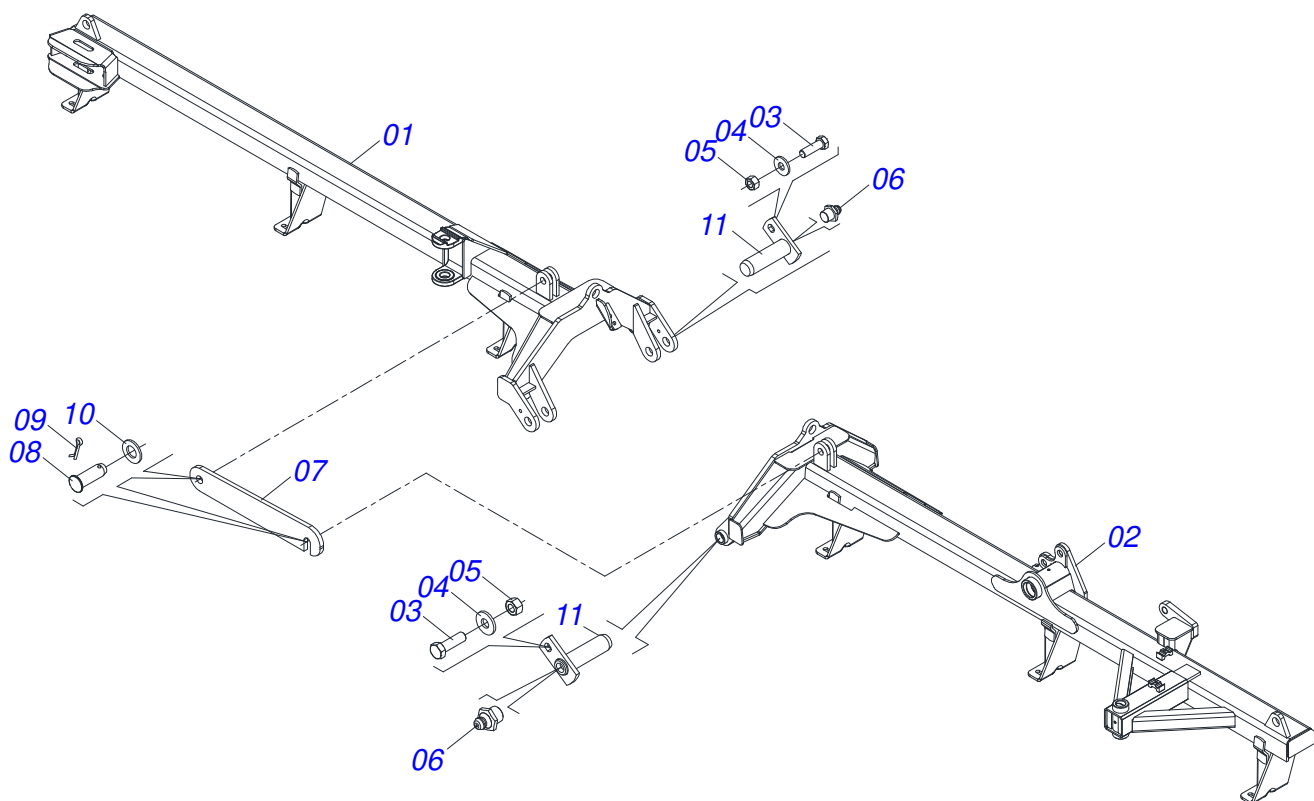

Artículo	Código	Descripción	Ver Pág.	QT
01	0531063339	CHASIS TRASERO DERECHO		01
02	0531063341	CHASIS TRASERO IZQUIERDO		01
03	0501010100	TORNILLO 5/8 UNC X 2 CS G.5 ZN		02
04	0501012140	ARANDELA PLANA		02
05	0503010013	TUERCA 5/8		02
06	0503010002	GRASERA 1800		02
07	0501018941	TRABA P/ TRANSPORTE		01
08	0521010592	EJE UNION 27,80 X 80		02
09	0503010571	PASADOR ABIERTO 1/4" X 1.1/2"		02
10	0511017480	ARANDELA PLANA		02
11	0501063751	EJE ARTIC 37,2 X 140		02