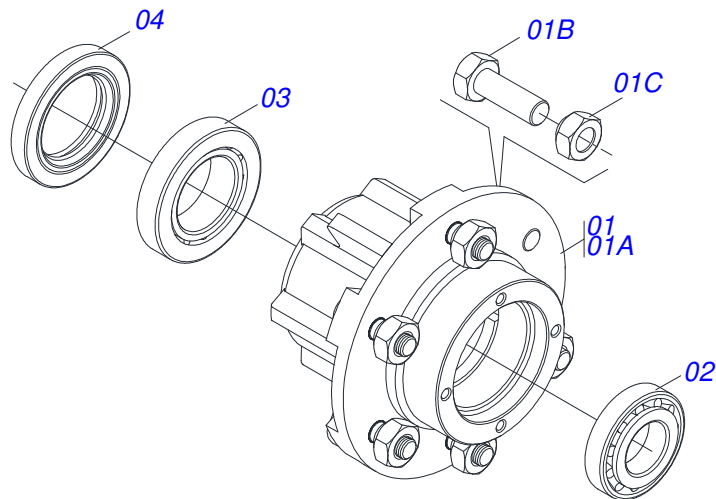

Artículo	Código	Descripción	Ver Pág.	QT
01	0501110728	CAJA RODADO		01
01A	0502011121	CAJA RODADO		01
01B	0501010127	TORNILLO ROD 9/16"UN X 1.7/8"		06
01C	0503010035	TUERCA CONICA 9/16		06
02	0503010037	RODAMIENTO 30207		01
03	0503010006	RODAMIENTO 32210		01
04	0503012928	RETENES		01