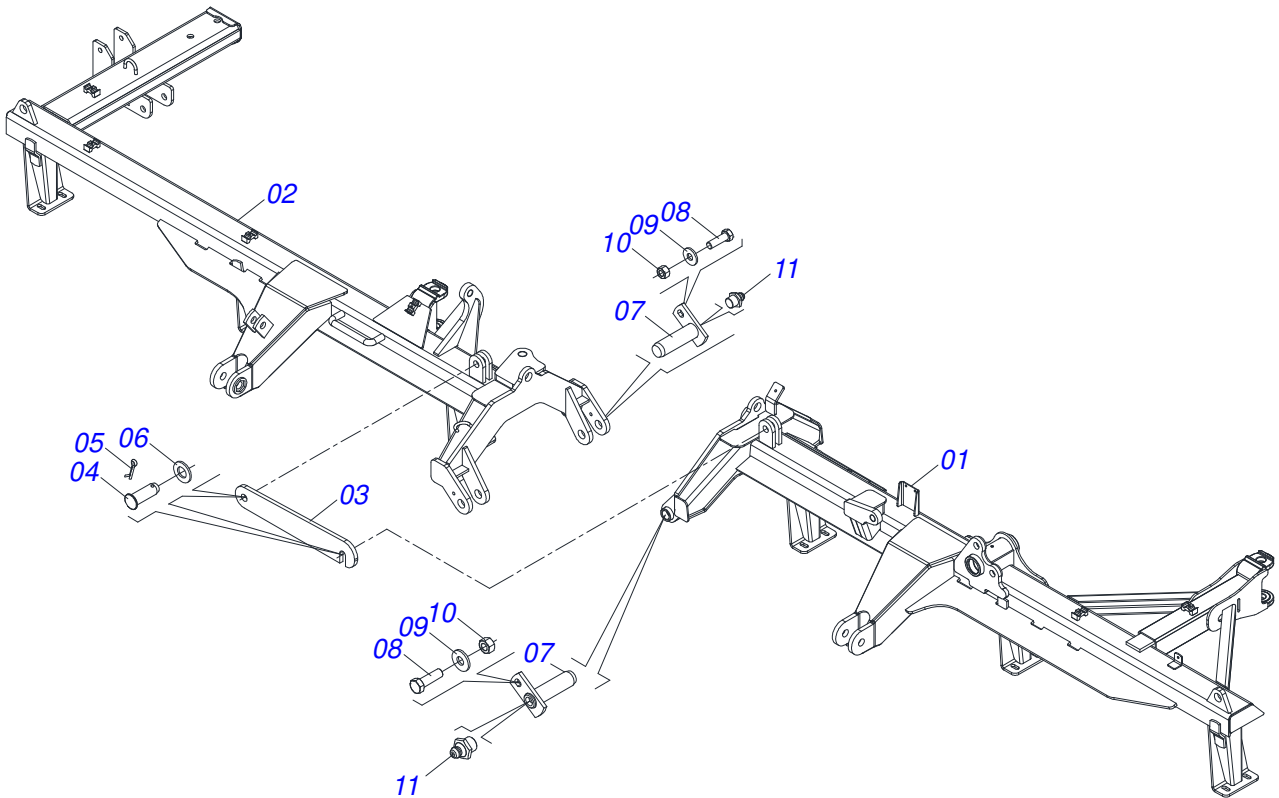

Artículo	Código	Descripción	Ver Pág.	QT
01	0531063359	CHASIS DELANTERO IZQUIERDO		01
02	0531060742	CHASIS DELANTERO DERECHO		01
03	0501018941	TRABA P/ TRANSPORTE		01
04	0521010592	EJE UNION 27,80 X 80		02
05	0503010571	PASADOR ABIERTO 1/4" X 1.1/2"		02
06	0511017480	ARANDELA PLANA		02
07	0501063751	EJE ARTIC 37,2 X 140		02
08	0501010100	TORNILLO 5/8 UNC X 2 CS G.5 ZN		02
09	0501012140	ARANDELA PLANA		02
10	0503010013	TUERCA 5/8		02
11	0503010002	GRASERA 1800		02