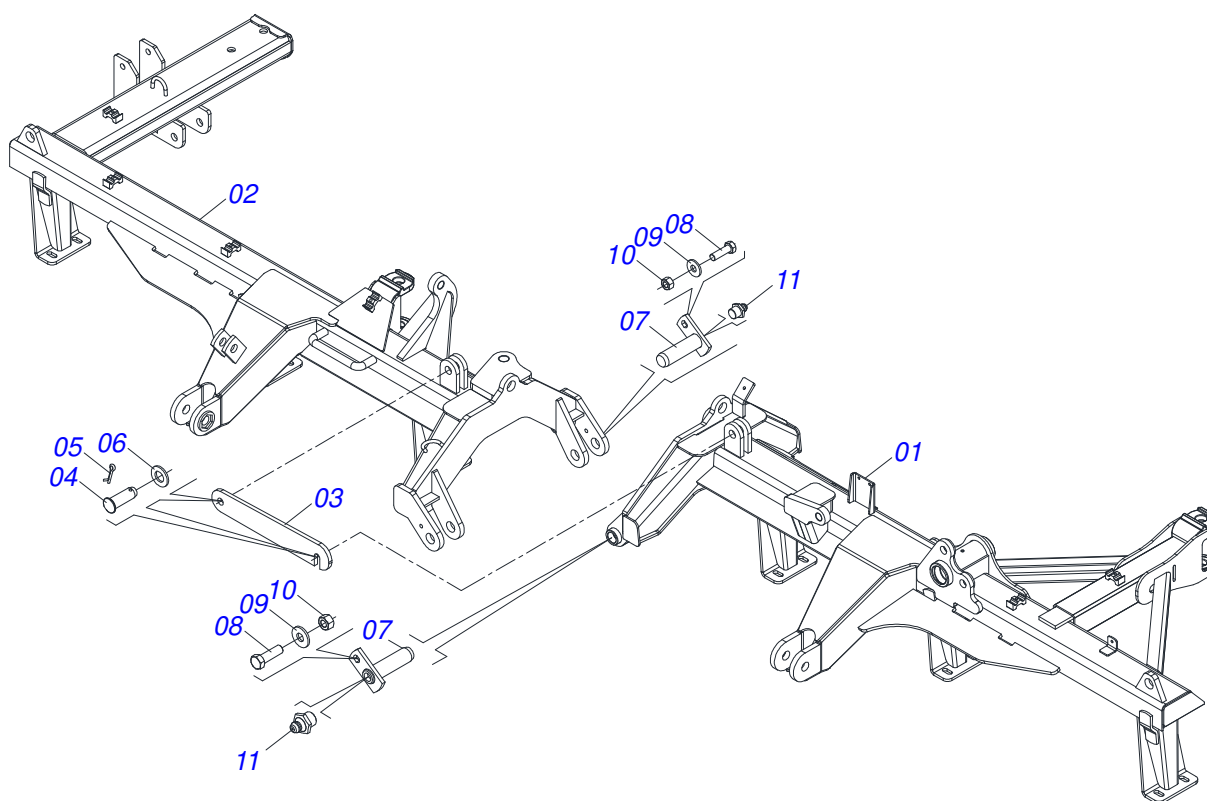

Artículo	Código	Descripción	Ver Pág.	QT
01	0531053694	CHASIS DELANTERO SEMI-MONTADO - 48D	2	01
02	0531053696	CHASIS TRASERO SEMI-MONTADO - 48D	3	01
03	0521048204	CABEZAL COMPLETO 36 A 48D	25	01
04	0521048125	RODADO COMPLETO	31	02
05	0501053527	CABEZAL CON SOPORTE ENGANCHE	35	01
06	0511058461	CILINDRO HIDRAULICO	36	01
07	0503062157	APOYO	37	01
08	0503060094	RUEDA CON NEUM	34	02
09	0501040257	SOPORTE MANGUERA 3/4" X 1200	38	01
10	0531058159	PUERTA MANUAL INSTRUCCIONES	40	01
11	0501047895	TOPE	06	
12	0501047885	TOPE	04	
13	0501063963	LIMPIADOR DELANTERO	17	
14	0501063962	LIMPIADOR TRASERO	17	
15	0521042072	CHASIS COMPLETO	39	01
16	0503013150	CADENA 1300 X 3/8		01
17	0521068803	BARRA ESTABILIZADORA DELANTERA		01
18	0521068804	BARRA ESTABILIZADORA TRASERA		01
19	0521067573	BARRA TRANSPORTE 1000		01
20	0501011432	LLAVE 1.1/2 E 1.5/8 CABO PLANO		02
21	0501061617	LLAVE 1 CABO PLANO		01
22	0501068273	LLAVE 5/8 CABLE CILINDRICO		01
23	0531019497	EJE ARTICULADO 38,10 X 235		04
24	0531019540	ARANDELA PLANA		04
25	0501011301	TUERCA 1.1/2 UNC 6FPP 2.5/16		06
26	0501017779	ARANDELA PLANA		01
27	0521010779	EJE UNION		01
28	0503010523	PASADOR ABIERTO 1/4" X 2"		01
29	0501011106	TORNILLO 1.1/4" UNC X 7"		01
30	0503010070	ARANDELA PRESION		01
31	0501010087	TUERCA 1.1/4"		01

Artículo	Código	Descripción	Ver Pág.	QT
01	0531063279	CHASIS DELANTERO IZQUIERDO		01
02	0531063277	CHASIS DELANTERO DERECHO		01
03	0501018941	TRABA P/ TRANSPORTE		01
04	0521010592	EJE UNION 27,80 X 80		02
05	0503010571	PASADOR ABIERTO 1/4" X 1.1/2"		02
06	0511017480	ARANDELA PLANA		02
07	0501063751	EJE ARTIC 37,2 X 140		02
08	0501010100	TORNILLO 5/8 UNC X 2 CS G.5 ZN		02
09	0501012140	ARANDELA PLANA		02
10	0503010013	TUERCA 5/8		02
11	0503010002	GRASERA 1800		02