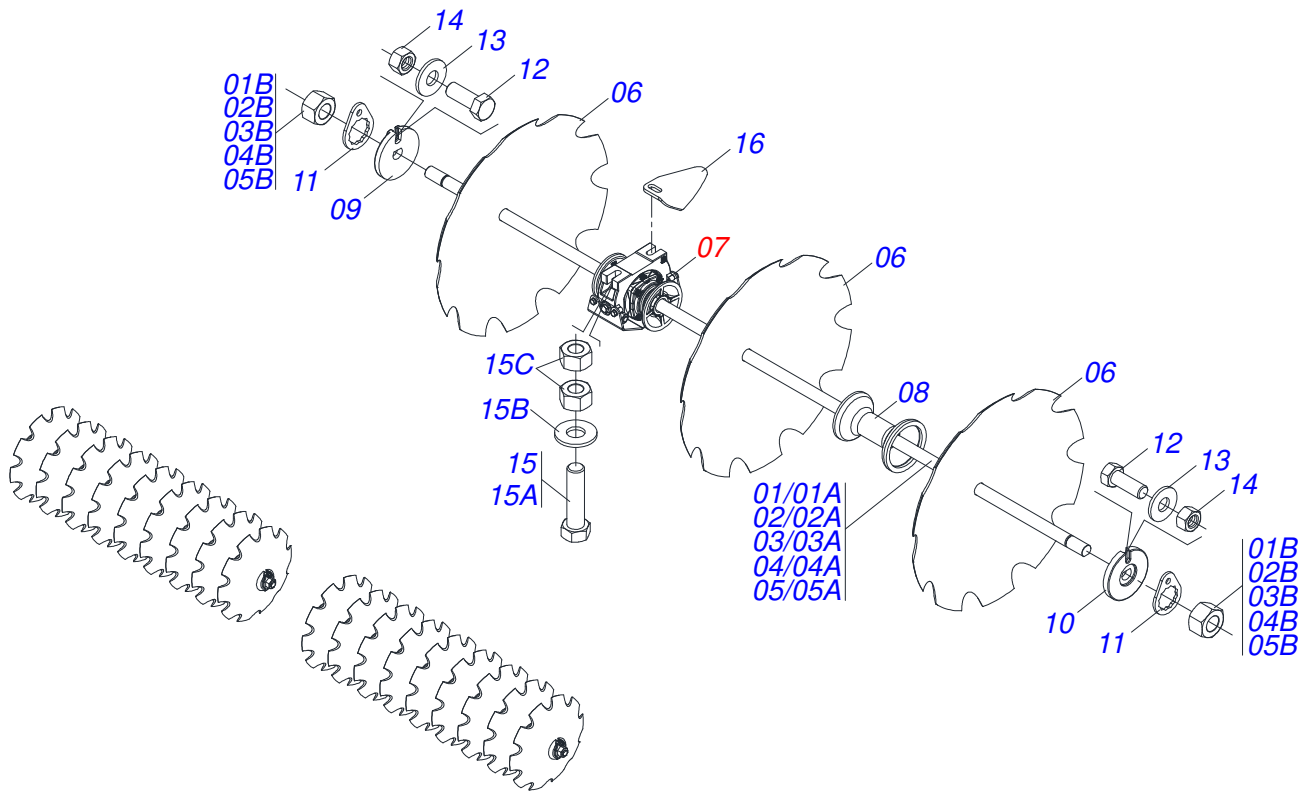

Artículo	Código	Descripción	Ver Pág.	48	52	56	60	64
01	0521045341	EJE 1.1/2 6FPP X 2290 CON TUERCAS		02	00	00	00	00
01A	0511012017	EJE 1.1/2 6FPP X 2290		02	00	00	00	00
01B	0501810110	TUERCA 1.1/2 NC 6FPP		04	00	00	00	00
02	0511054527	EJE 1.1/2 6FPP X 2490 CON TUERCAS		00	02	00	00	00
02A	0531019372	EJE 1.1/2 6FPP X 2490		00	02	00	00	00
02B	0501810110	TUERCA 1.1/2 NC 6FPP		00	04	00	00	00
03	0511045023	EJE 1.1/2 6FPP X 2680 CON TUERCAS		00	00	02	00	00
03A	0551011002	EJE 1.1/2 6FPP X 2680		00	00	02	00	00
03B	0501810110	TUERCA 1.1/2 NC 6FPP		00	00	04	00	00
04	0501059898	EJE 1.1/2 6FPP X 2880 CON TUERCAS		00	00	00	02	00
04A	0561016111	EJE 1.1/2 6FPP X 2880		00	00	00	02	00
04B	0501810110	TUERCA 1.1/2 NC 6FPP		00	00	00	04	00
05	0501043697	EJE 1.1/2 6FPP X 1505 CON TUERCAS		00	00	00	00	02
05A	0511012601	EJE 1.1/2 6FPS X 1505		00	00	00	00	02
05B	0501810110	TUERCA 1.1/2 NC 6FPP		00	00	00	00	04
06	0602027341	DR 20 X 3,5 C57AF02FR1.9/16 10R		24	26	28	30	32
06.	0602027356	DR 20 X 4,5 C57AF02FR1.9/16 10R		24	26	28	30	32
06..	0602029422	DR 22 X 3,5 C64AF02FR1.9/16 10R		24	26	28	30	32
06...	0602029416	DR 22 X 4,5 C64AF02FR1.9/16 10R		24	26	28	30	32
06....	0602030429	DR 24 X 4,5 C66AF02FR1.9/16 10R		24	26	28	30	32
07	0521047187	CHUMACERA	47	06	06	06	06	06
08	0502010627	SEPARADOR		16	18	20	22	24
09	0502010871	TRABA EJE EXT 1.1/2"		02	02	02	02	02
10	0502010872	TRABA EJE INT 1.1/2"		02	02	02	02	02
11	0501018592	TRABA TUERCA 1.5/8"		04	04	04	04	04
12	0503011267	TORNILLO 5/8 UNC X 1.1/2 C S G.5 ZN		04	04	04	04	04
13	0501012140	ARANDELA PLANA		04	04	04	04	04
14	0503012412	TUERCA DE CIERRE 5/8 UNC S		04	04	04	04	04
15	0521059224	CONJUNTO TORNILLO		12	12	12	12	12
15A	0501013233	TORNILLO 5/8" UNC X 2.3/4"		12	12	12	12	12
15B	0501012140	ARANDELA PLANA		12	12	12	12	12