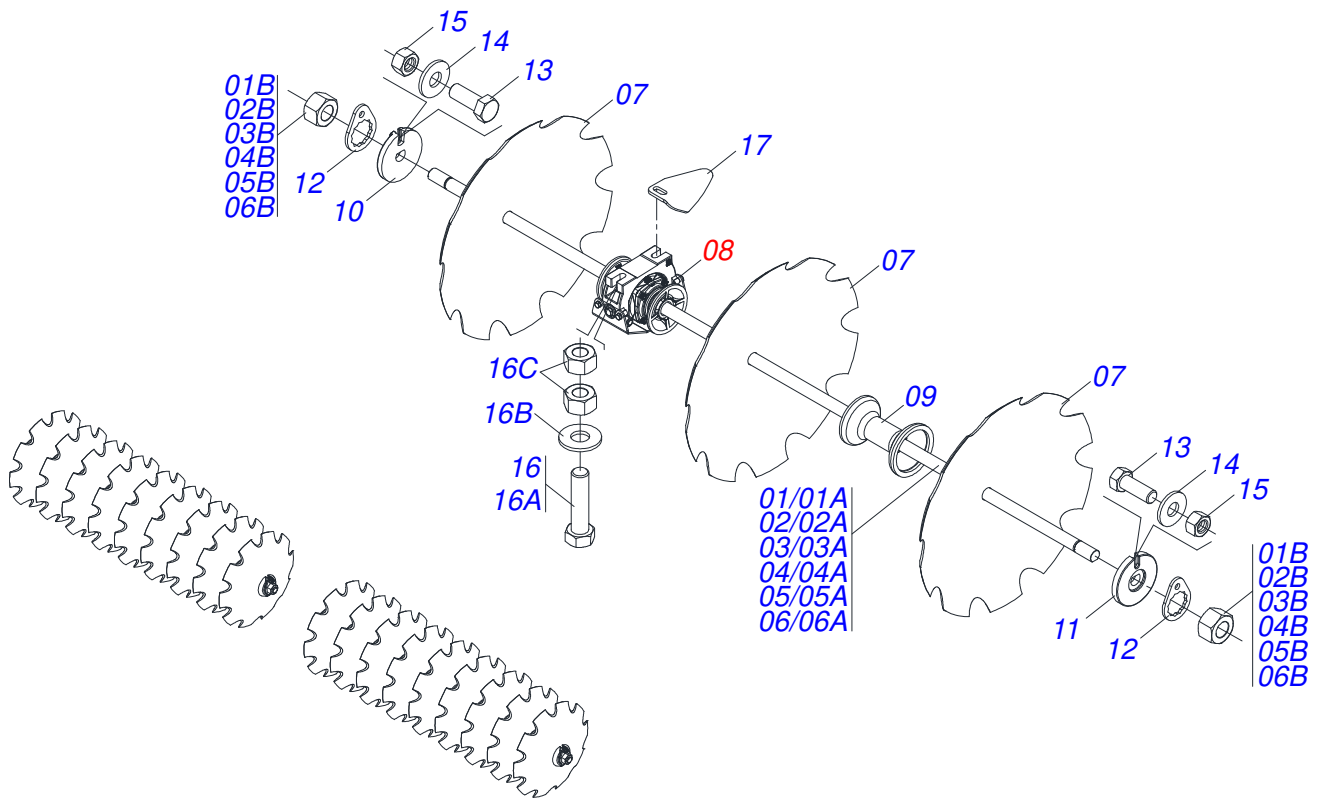

Artículo	Código	Descripción	Ver Pág.	68	72	76	80	84
01	0531041855	EJE 1.1/2 6FPP X 3277 CON TUERCAS		02	00	00	00	00
01A	0501212047	EJE 1.1/2 6FPP X 3277		02	00	00	00	00
01B	0501810110	TUERCA 1.1/2 NC 6FPP		04	00	00	00	00
02	0521059183	EJE 1.1/2 6FPP X 3470 CON TUERCAS		00	02	00	00	00
02A	0591015177	EJE 1.1/2 6FPP X 3470		00	02	00	00	00
02B	0501810110	TUERCA 1.1/2 NC 6FPP		00	04	00	00	00
03	0501043697	EJE 1.1/2 6FPP X 1505 CON TUERCAS		00	00	02	02	02
03A	0511012601	EJE 1.1/2 6FPP X 1505		00	00	02	02	02
03B	0501810110	TUERCA 1.1/2 NC 6FPP		00	00	04	04	04
04	0511049630	EJE 1.1/2 6FPP X 2095 CON TUERCAS		00	00	02	00	00
04A	0561019198	EJE 1.1/2 6FPP X 2095		00	00	02	00	00
04B	0501810110	TUERCA 1.1/2 NC 6FPP		00	00	04	00	00
05	0521045341	EJE 1.1/2 6FPP X 2290 CON TUERCAS		00	00	00	02	00
05A	0511012017	EJE 1.1/2 6FPP X 2290		00	00	00	02	00
05B	0501810110	TUERCA 1.1/2 NC 6FPP		00	00	00	04	00
06	0511054527	EJE 1.1/2 6FPP X 2490 CON TUERCAS		00	00	00	00	02
06A	0531019372	EJE 1.1/2 6FPP X 2490		00	00	00	00	02
06B	0501810110	TUERCA 1.1/2 NC 6FPP		00	00	00	00	04
07	0602027341	DR 20 X 3,5 C57AF02FR1.9/16 10R		34	36	38	40	42
07.	0602027356	DR 20 X 4,5 C57AF02FR1.9/16 10R		34	36	38	40	42
07..	0602029422	DR 22 X 3,5 C64AF02FR1.9/16 10R		34	36	38	40	42
07...	0602029416	DR 22 X 4,5 C64AF02FR1.9/16 10R		34	36	38	40	42
07....	0602030429	DR 24 X 4,5 C66AF02FR1.9/16 10R		34	36	38	40	42
08	0521047187	CHUMACERA	47	06	06	10	10	10
09	0502010627	SEPARADOR		26	28	24	26	28
10	0502010871	TRABA EJE EXT 1.1/2"		02	02	04	04	04
11	0502010872	TRABA EJE INT 1.1/2"		02	02	04	04	04
12	0501018592	TRABA TUERCA 1.5/8"		04	04	08	08	08
13	0503011267	TORNILLO 5/8 UNC X 1.1/2 C S G.5 ZN		04	04	08	08	08
14	0501012140	ARANDELA PLANA		04	04	08	08	08
15	0503012412	TUERCA DE CIERRE 5/8 UNC S		04	04	08	08	08