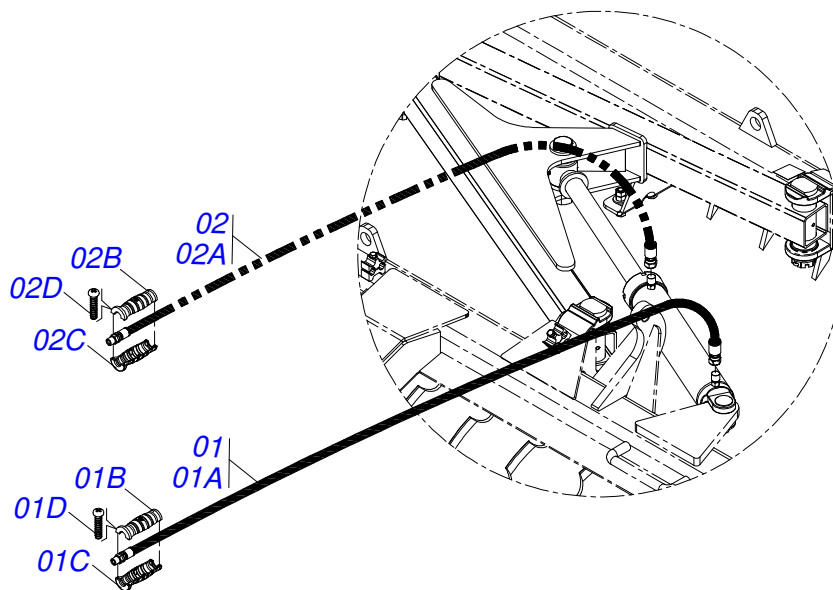

Artículo	Código	Descripción	Ver Pág.	QT
01	0521053413	MANGUERA 3/8 X 4500 TC-TM PURPLE / ROJO		01
01A	0501080362	MANGUERA 3/8 X 4500 TC-TM		01
01B	0503034491	MANOPA MANGUERA HIDRÁULICA (PÚRPURA)		01
01C	0503034495	MANOPA MANGUERA HIDRAULICA (ROJO)		01
01D	0503018952	TORNILLO PLASTICO		06
02	0521053414	MANGUERA 3/8 X 4500 TC-TM VIOLETA/AZUL		01
02A	0501080362	MANGUERA 3/8 X 4500 TC-TM		01
02B	0503034491	MANOPA MANGUERA HIDRÁULICA (PÚRPURA)		01
02C	0503034494	MANOPA MANGUERA HIDRAULICA (AZUL)		01
02D	0503018952	TORNILLO PLASTICO		06