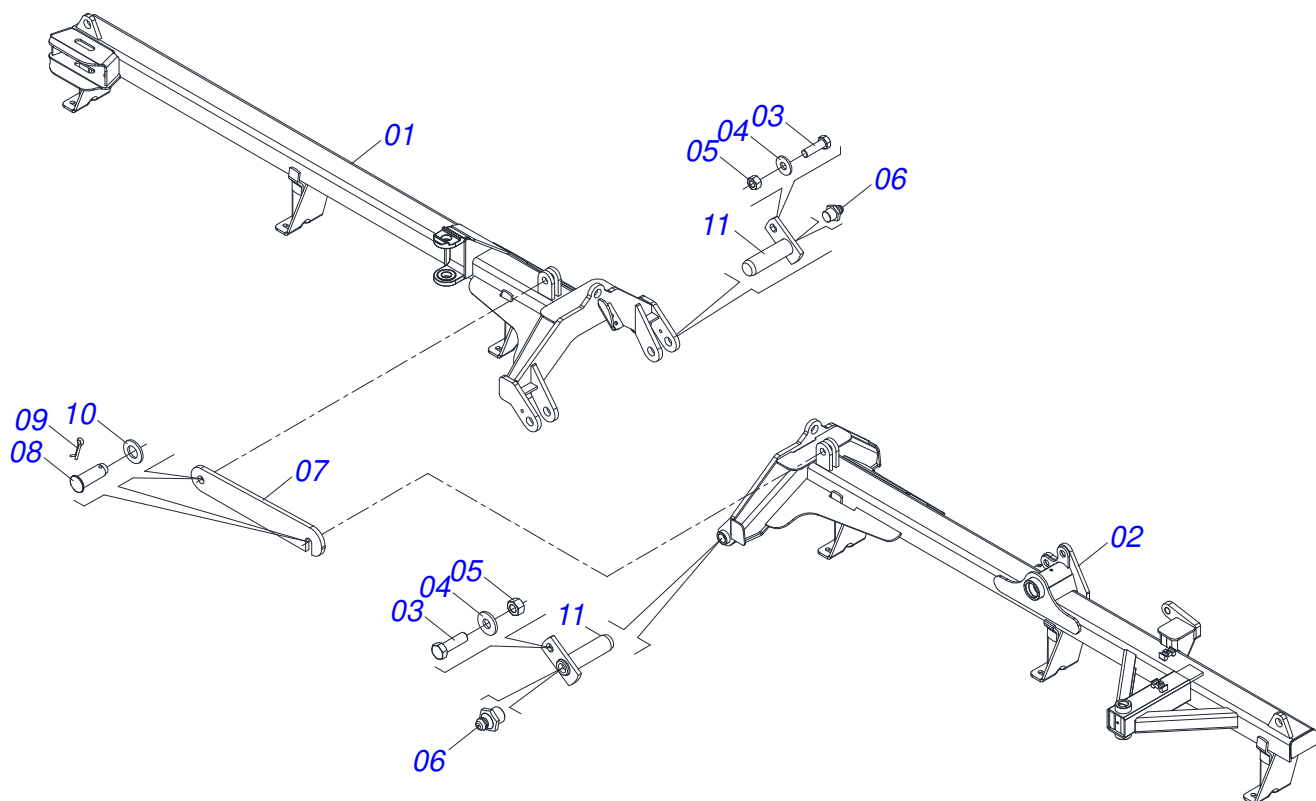

Artículo	Código	Descripción	Ver Pág.	QT
01	0531063349	CHASIS TRASERO DERECHO		01
02	0531063347	CHASIS TRASERO IZQUIERDO		01
03	0501010100	TORNILLO 5/8 UNC X 2 CS G.5 ZN		02
04	0501012140	ARANDELA PLANA		02
05	0503010013	TUERCA 5/8		02
06	0503010002	GRASERA 1800		02
07	0501018941	TRABA P/ TRANSPORTE		01
08	0521010592	EJE UNION 27,80 X 80		02
09	0503010571	PASADOR ABIERTO 1/4" X 1.1/2"		02
10	0511017480	ARANDELA PLANA		02
11	0501063751	EJE ARTIC 37,2 X 140		02