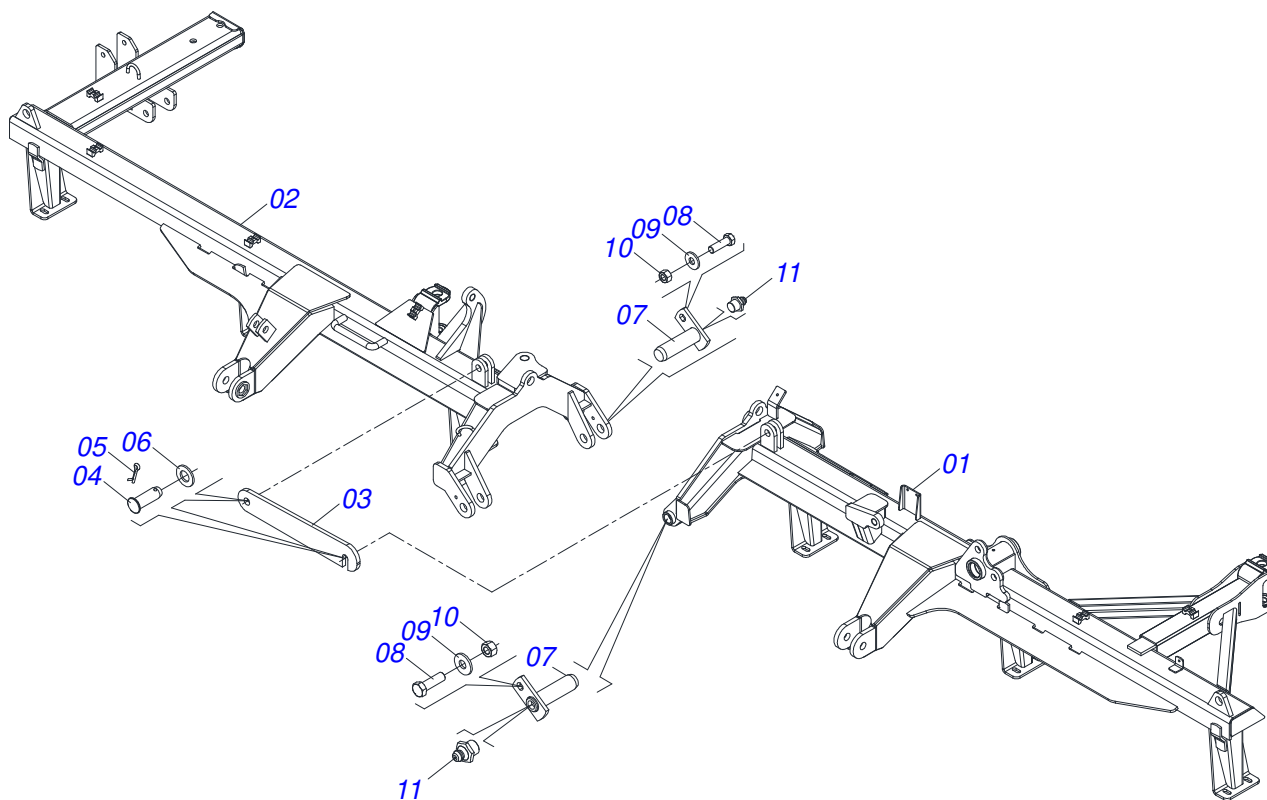

Artículo	Código	Descripción	Ver Pág.	QT
01	0531063303	CHASIS DELANTERO IZQUIERDO		01
02	0531063301	CHASIS DELANTERO DERECHO		01
03	0501018941	TRABA P/ TRANSPORTE		01
04	0521010592	EJE UNION 27,80 X 80		02
05	0503010571	PASADOR ABIERTO 1/4" X 1.1/2"		02
06	0511017480	ARANDELA PLANA		02
07	0501063751	EJE ARTIC 37,2 X 140		02
08	0501010100	TORNILLO 5/8 UNC X 2 CS G.5 ZN		02
09	0501012140	ARANDELA PLANA		02
10	0503010013	TUERCA 5/8		02
11	0503010002	GRASERA 1800		02