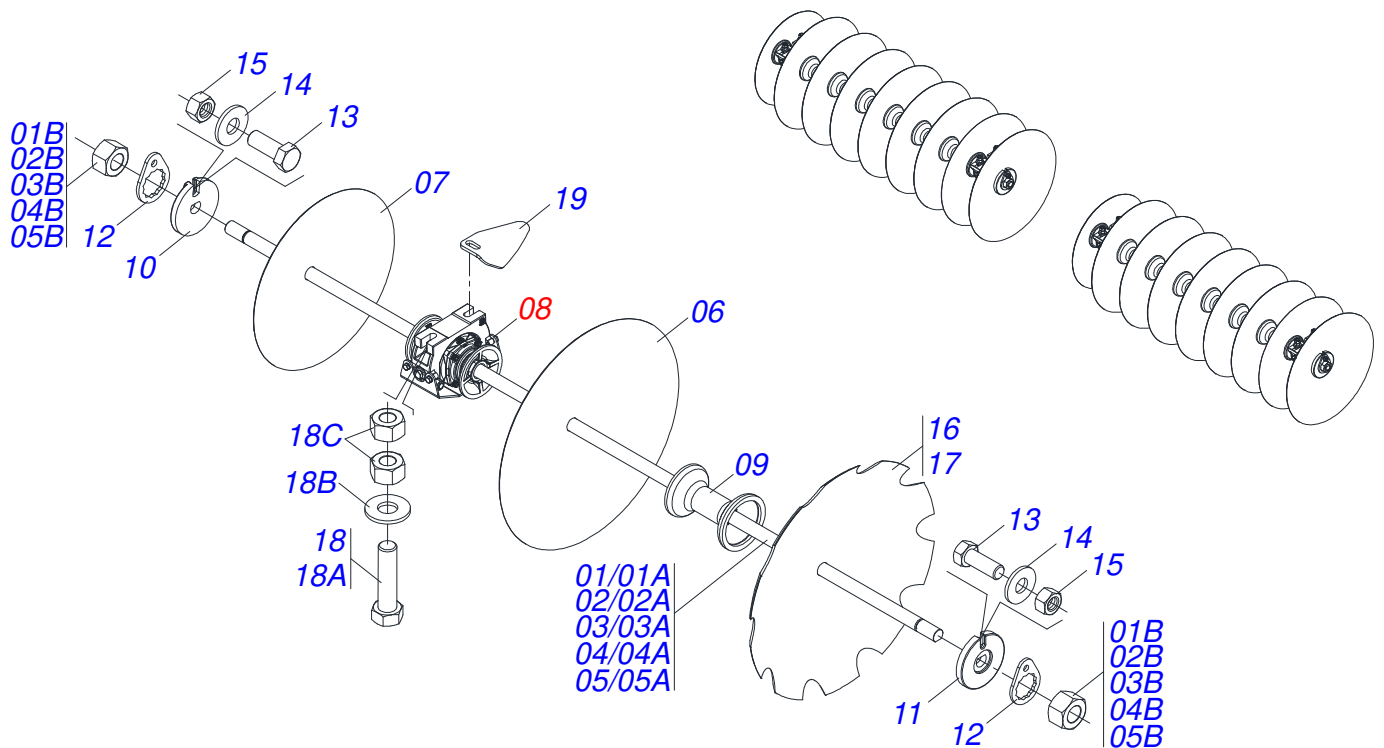

Artículo	Código	Descripción	Ver Pág.
01	0521045341	EJE 1.1/2 6FPP X 2290 CON TUERCAS	02 00 00 00 00
01A	0511012017	EJE 1.1/2 6FPP X 2290	02 00 00 00 00
01B	0501810110	TUERCA 1.1/2 NC 6FPP	04 00 00 00 00
02	0511054527	EJE 1.1/2 6FPP X 2490 CON TUERCAS	00 02 00 00 00
02A	0531019372	EJE 1.1/2 6FPP X 2490	00 02 00 00 00
02B	0501810110	TUERCA 1.1/2 NC 6FPP	00 04 00 00 00
03	0511045023	EJE 1.1/2 6FPP X 2680 CON TUERCAS	00 00 02 00 00
03A	0551011002	EJE 1.1/2 6FPP X 2680	00 00 02 00 00
03B	0501810110	TUERCA 1.1/2 NC 6FPP	00 00 04 00 00
04	0501059898	EJE 1.1/2 6FPP X 2880 CON TUERCAS	00 00 00 02 00
04A	0561016111	EJE 1.1/2 6FPP X 2880	00 00 00 02 00
04B	0501810110	TUERCA 1.1/2 NC 6FPP	00 00 00 04 00
05	0501043697	EJE 1.1/2 6FPP X 1505 CON TUERCAS	00 00 00 00 02
05A	0511012601	EJE 1.1/2 6FPP X 1505	00 00 00 00 02
05B	0501810110	TUERCA 1.1/2 NC 6FPP	00 00 00 00 04
06	0601027302	DL 20 X 3,5 C57AF02FR1.9/16	22 24 26 28 30
06.	0601027299	DL 20 X 4,5 C57AF02FR1.9/16	22 24 26 28 30
06..	0601029419	DL 22 X 3,5 C64AF02FR1.9/16	22 24 26 28 30
06...	0601029413	DL 22 X 4,5 C64AF02FR1.9/16	22 24 26 28 30
06....	0601031134	DL 24 X 4,5 C66AF02FR1.9/16	22 24 26 28 30
07	0601025033	DL 18 X 3,5 C45AF02FR1.9/16	02 02 02 02 02
07.	0601025099	DL 18 X 4,5 C45AFPAFR1.9/16	02 02 02 02 02
07..	0601027302	DL 20 X 3,5 C57AF02FR1.9/16	02 02 02 02 02
07...	0601027299	DL 20 X 4,5 C57AF02FR1.9/16	02 02 02 02 02
07....	0601029419	DL 22 X 3,5 C64AF02FR1.9/16	02 02 02 02 02
07.....	0601029414	DL 22 X 4,5 C63AF02FR1.9/16	02 02 02 02 02
07.....	0601029413	DL 22 X 4,5 C64AF02FR1.9/16	02 02 02 02 02
08	0521047187	CHUMACERA	06 06 06 06 06
09	0502010627	SEPARADOR	16 18 20 22 24
10	0502010871	TRABA EJE EXT 1.1/2"	02 02 02 02 02
11	0502010872	TRABA EJE INT 1.1/2"	02 02 02 02 02