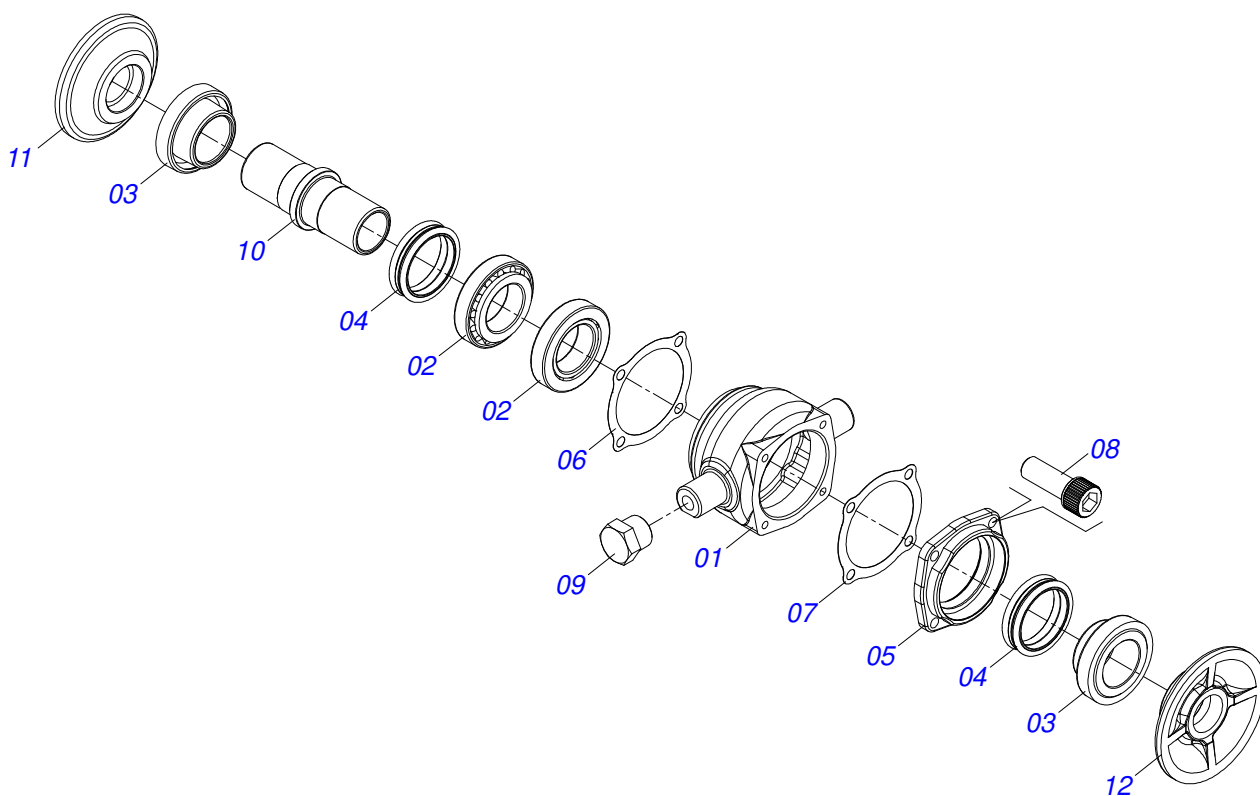

Artículo	Código	Descripción	Ver Pág.	QT
01	0502012839	CAJA CHUMACERA	01	
02	0503010006	RODAMIENTO 32210	02	
03	0502010541	ALOJAMIENTO DEL RETENES C/ BUCHA	02	
04	0503030026	RETENES LP JB-253	02	
05	0502020424	TAPA CAJA DM	01	
06	0503030013	EMPAQUETADURA 112 X 90,5 X 0,3	02	
07	0503030684	EMPAQUETADURA 112 X 90,5 X 0,1	01	
08	0503010134	TORNILLO 3/8" UNC X 1"	04	
09	0503010856	TAPON R 3/8 BSPT	02	
10	0502040061	EJE	01	
11	0502010605	APOYO INT DISCO	01	
12	0502010604	APOYO EXT DISCO	01	
13	3402301247	OLEO MINERALES		0,13Lts