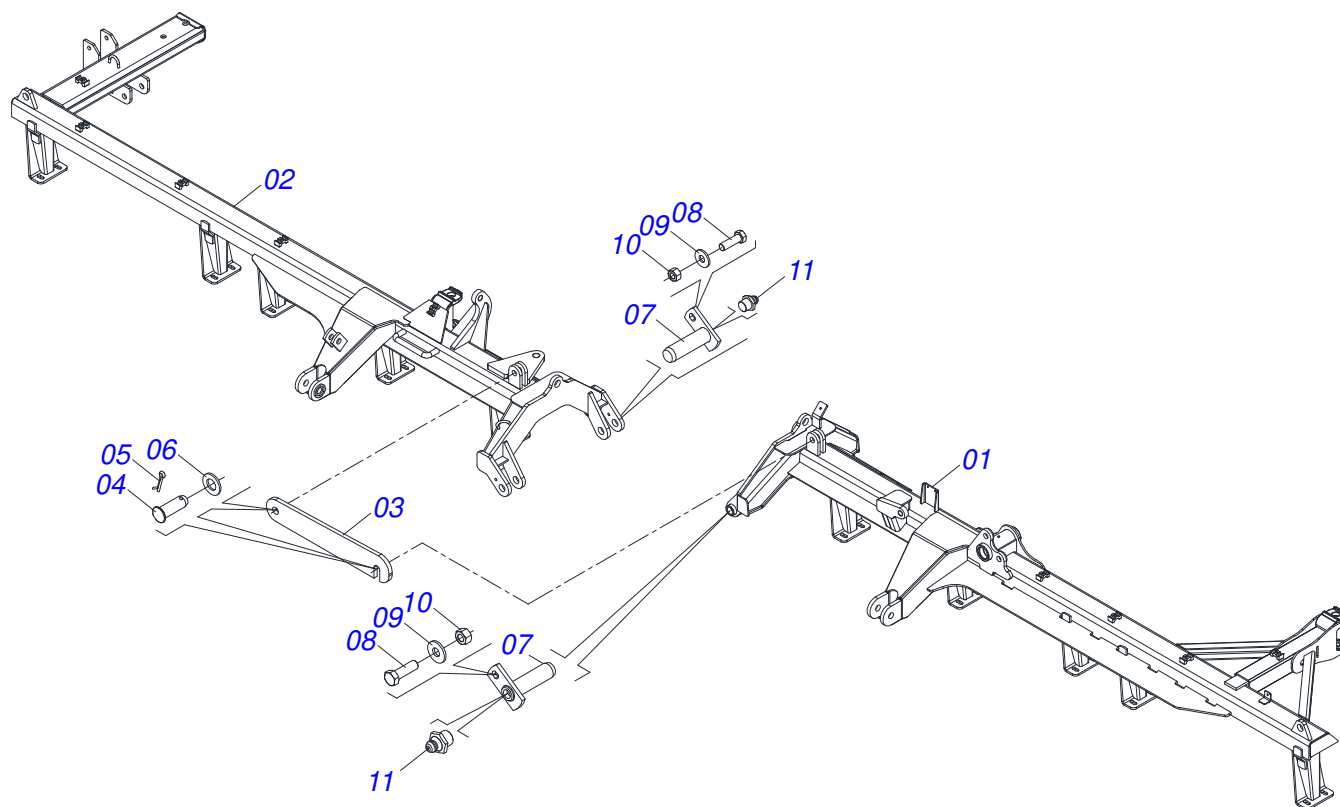

Artículo	Código	Descripción	Ver Pág.	QT
01	0531063329	CHASIS DELANTERO IZQUIERDO		01
02	0531063327	CHASIS DELANTERO DERECHO		01
03	0501018941	TRABA P/ TRANSPORTE		01
04	0521010592	EJE UNION 27,80 X 80		02
05	0503010571	PASADOR ABIERTO 1/4" X 1.1/2"		02
06	0511017480	ARANDELA PLANA		02
07	0501063751	EJE ARTIC 37,2 X 140		02
08	0501010100	TORNILLO 5/8 UNC X 2 CS G.5 ZN		02
09	0501012140	ARANDELA PLANA		02
10	0503010013	TUERCA 5/8		02
11	0503010002	GRASERA 1800		02