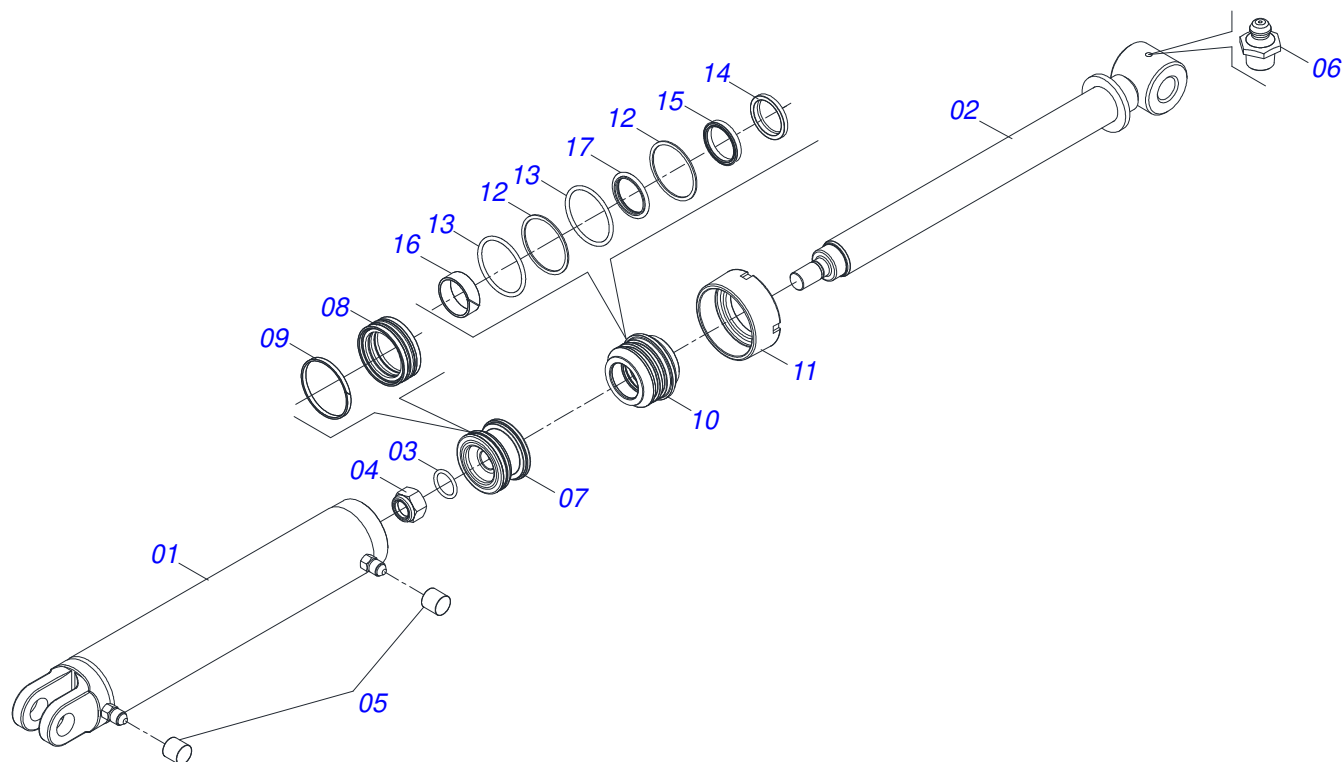

Artículo	Código	Descripción	Ver Pág.	QT
01	0521063982	CAMISA		01
02	0521067533	EXTENSOR 50,80 X 697		01
03	0503010042	ANILLO O'RING 2-214 N 3006-9B		01
04	0503010063	TUERCA 1" UNF		01
05	0503030385	PLUG CILINDRICO N-002		02
06	0503010002	GRASERA 1800		01
07	0571019710	EMBOLO		01
08	0503017935	ANILLO		01
09	0503018144	ANILLO		01
10	0581013228	SOPORTE ANILLOS 50,80 X 85,72		01
11	0581013227	TAMPA MOVEL 85,72		01
12	0503017940	ANILLO		02
13	0503017939	ANILLO		02
14	0503010039	ANILLO RASCADOR D-2000		01
15	0503018026	ANILLO 1870-2000-375 B		01
16	0503018025	ANILLO GUIA		01
17	0503018024	ANILLO BS		01