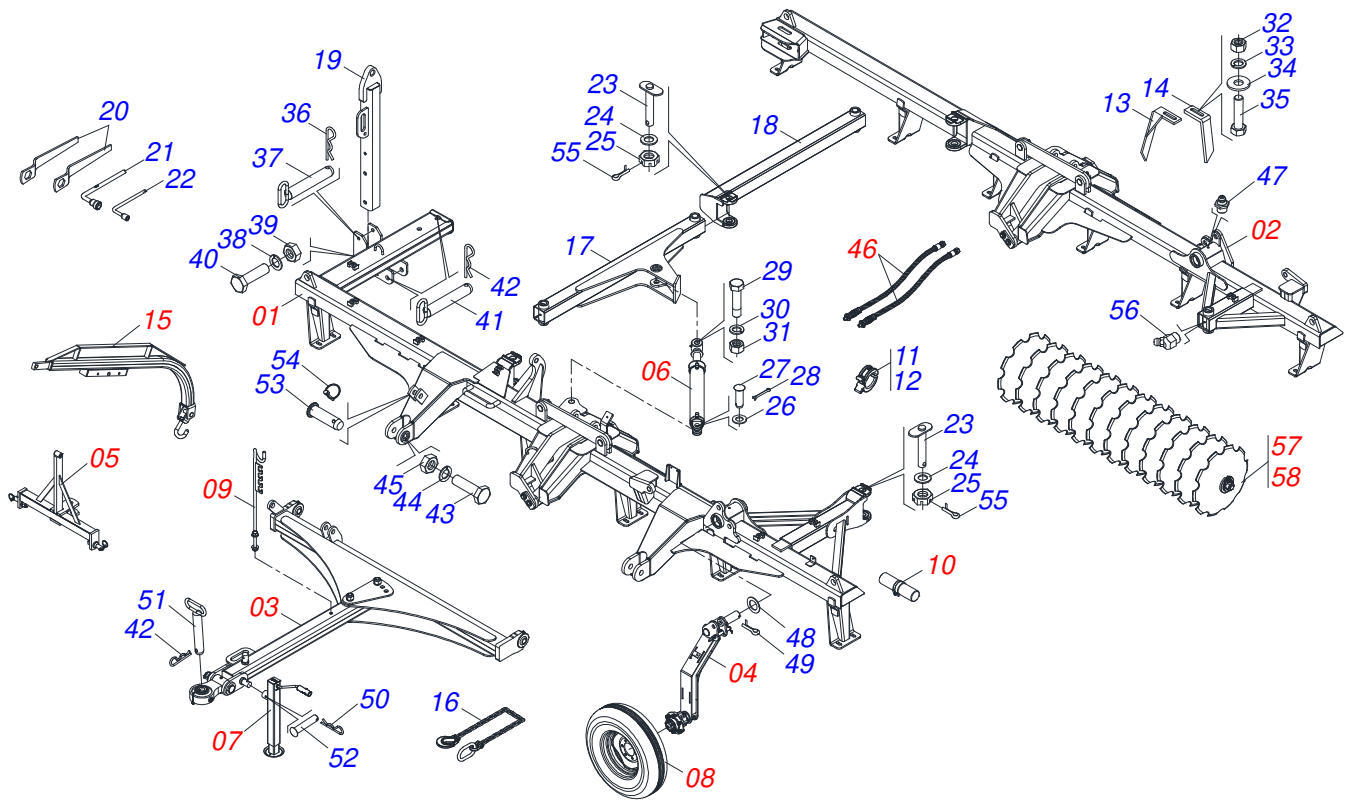

Artículo	Código	Descripción	Ver Pág.	52 56 60
01	0531053698	CHASIS DELANTERO SEMI-MONTADO - 52D	5	01 00 00
01.	0531053702	CHASIS DELANTERO SEMI-MONTADO - 56D	6	00 01 00
01..	0531053710	CHASIS DELANTERO SEMI-MONTADO - 60D	7	00 00 01
02	0531053700	CHASIS TRASERO SEMI-MONTADO - 52D	8	01 00 00
02.	0531053704	CHASIS TRASERO SEMI-MONTADO - 56D	9	00 01 00
02..	0531053712	CHASIS TRASERO SEMI-MONTADO - 60D	10	00 00 01
03	0521044870	CABEZAL COMPLETO	26	01 01 01
04	0521048125	RODADO COMPLETO	31	02 02 02
05	0501053527	CABEZAL CON SOPORTE ENGANCHE	35	01 01 01
06	0511058461	CILINDRO HIDRAULICO	36	01 01 01
07	0503062157	APOYO	37	01 01 01
08	0503060094	RUEDA CON NEUM	34	02 02 02
09	0501040257	SOPORTE MANGUERA 3/4" X 1200	38	01 01 01
10	0531058159	PUERTA MANUAL INSTRUCCIONES	40	01 01 01
11	0501047895	TOPE		06 06 06
12	0501047885	TOPE		04 04 04
13	0501063963	LIMPIADOR DELANTERO		19 21 23
14	0501063962	LIMPIADOR TRASERO		19 21 23
15	0521042072	CHASIS COMPLETO	39	01 01 01
16	0503013150	CADENA 1300 X 3/8		01 01 01
17	0521068803	BARRA ESTABILIZADORA DELANTERA		01 01 01
18	0521068804	BARRA ESTABILIZADORA TRASERA		01 01 01
19	0521067573	BARRA TRANSPORTE 1000		01 01 01
20	0501011432	LLAVE 1.1/2 E 1.5/8 CABO PLANO		02 02 02
21	0501061617	LLAVE 1 CABO PLANO		01 01 01
22	0501068273	LLAVE 5/8 CABLE CILINDRICO		01 01 01
23	0531019497	EJE ARTICULADO 38,10 X 235		04 04 04
24	0531019540	ARANDELA PLANA		04 04 04
25	0501011301	TUERCA 1.1/2 UNC 6FPP 2.5/16		06 06 06
26	0501017779	ARANDELA PLANA		01 01 01
27	0521010779	EJE UNION		01 01 01