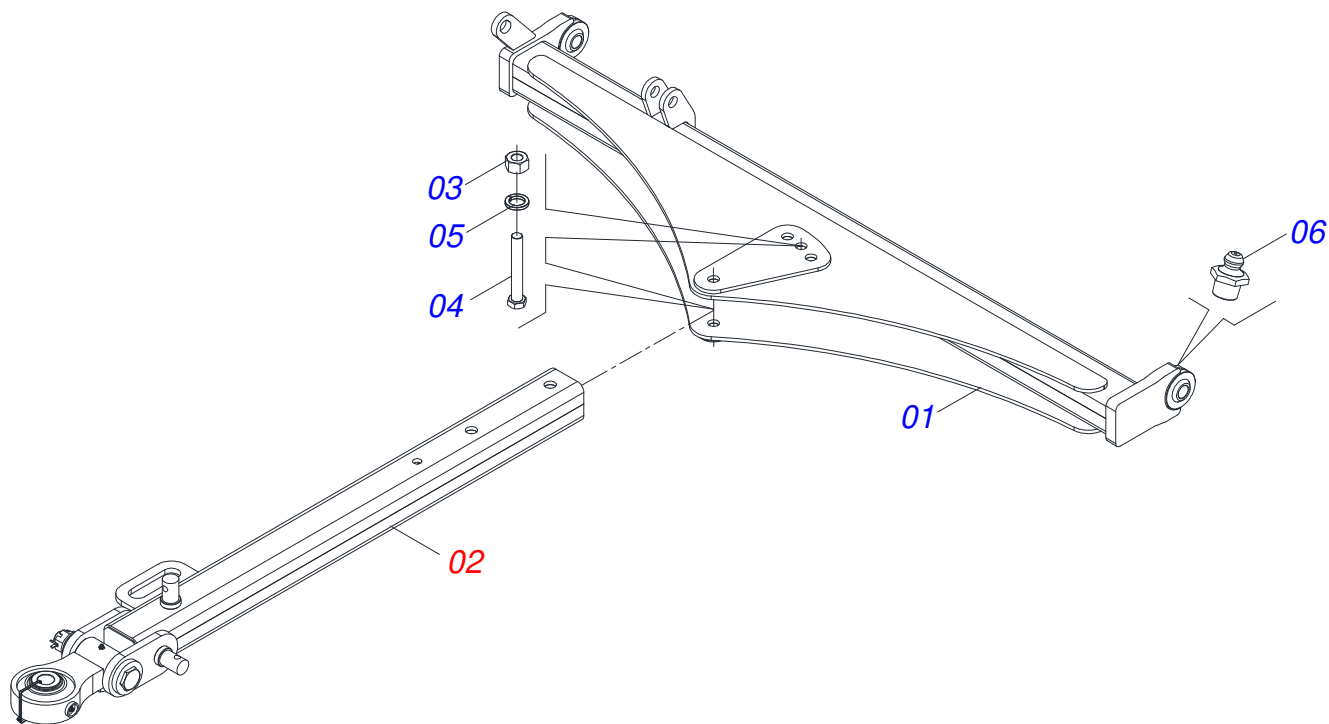

Artículo	Código	Descripción	Ver Pág.	QT
01	0521068827	BARRA ENGANCHE		01
02	0501044359	BARRA TRACCION COMPLETA	27	01
03	0501010059	TUERCA 1.5/8		02
04	0501010334	TORNILLO 1 UNC X 7		02
05	0503011438	ARANDELA PRESION		02
06	0503010002	GRASERA 1800		02