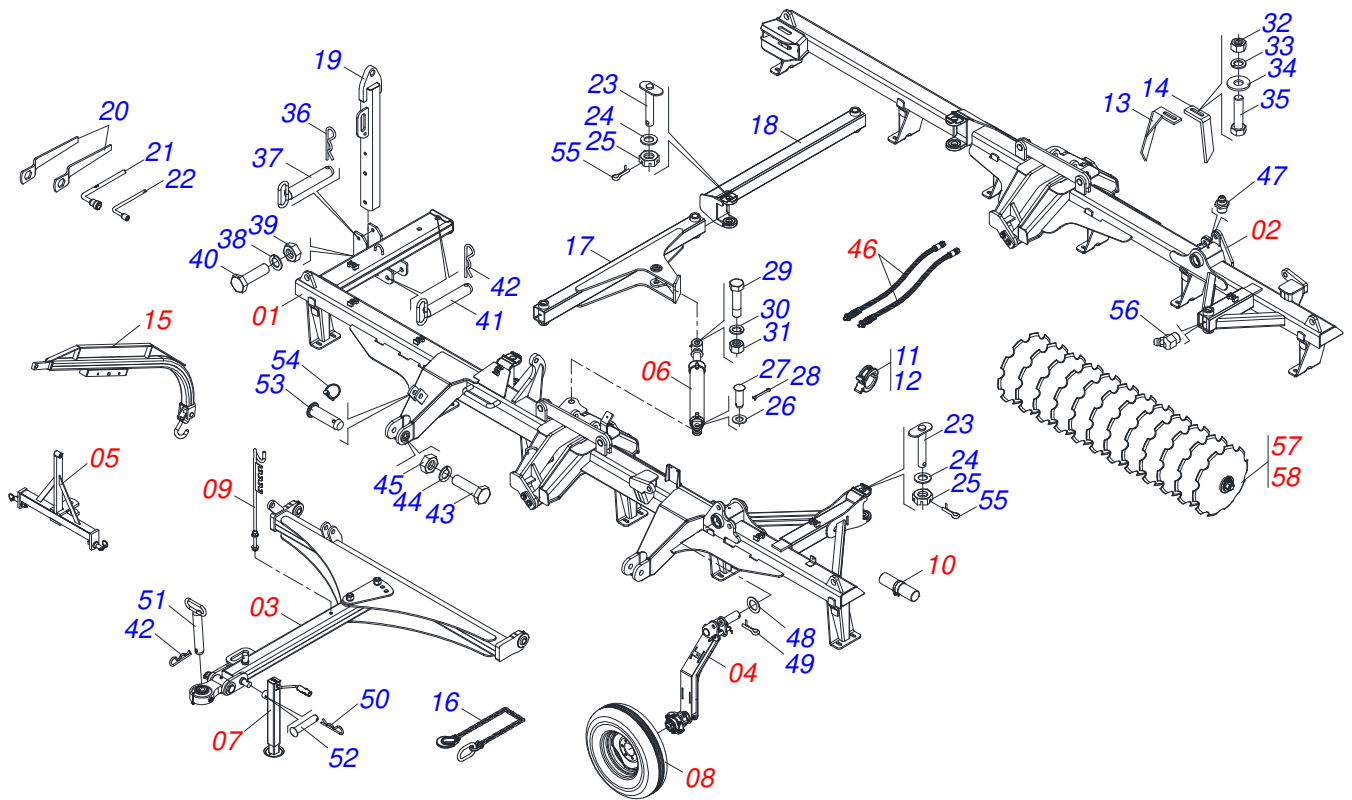

Artículo	Código	Descripción	Ver Pág.	064 068 072
01	0531053743	CHASIS DELANTERO SEMI-MONTADO - 64D	12	001 000 000
01.	0531053728	CHASIS DELANTERO SEMI-MONTADO - 68D	13	000 001 000
01..	0531053802	CHASIS DELANTERO SEMI-MONTADO - 72D	14	000 000 001
02	0531053734	CHASIS TRASERO SEMI-MONTADO - 64D	15	001 000 000
02.	0531053730	CHASIS TRASERO SEMI-MONTADO - 68D	16	000 001 000
02..	0531053726	CHASIS TRASERO SEMI-MONTADO - 72D	17	000 000 001
03	0521044870	CABEZAL COMPLETO	26	001 001 001
04	0521048125	RODADO COMPLETO	31	002 002 002
05	0501053527	CABEZAL CON SOPORTE ENGANCHE	35	001 001 001
06	0511058461	CILINDRO HIDRAULICO	36	001 001 001
07	0503062157	APOYO	37	001 001 001
08	0503060094	RUEDA CON NEUM	34	002 002 002
09	0501040257	SOPORTE MANGUERA 3/4" X 1200	38	001 001 001
10	0531058159	PUERTA MANUAL INSTRUCCIONES	40	001 001 001
11	0501047895	TOPE		006 006 006
12	0501047885	TOPE		004 004 004
13	0501063963	LIMPIADOR DELANTERO		025 026 029
14	0501063962	LIMPIADOR TRASERO		025 026 029
15	0521042072	CHASIS COMPLETO	39	001 001 001
16	0503013150	CADENA 1300 X 3/8		001 001 001
17	0521065407	BARRA ESTABILIZADORA DELANTERA		001 001 001
18	0521065406	BARRA ESTABILIZADORA TRASERA		001 001 001
19	0521067573	BARRA TRANSPORTE 1000		001 001 001
20	0501011432	LLAVE 1.1/2 E 1.5/8 CABO PLANO		002 002 002
21	0501061617	LLAVE 1 CABO PLANO		001 001 001
22	0501068273	LLAVE 5/8 CABLE CILINDRICO		001 001 001
23	0531019497	EJE ARTICULADO 38,10 X 235		004 004 004
24	0531019540	ARANDELA PLANA		004 004 004
25	0501011301	TUERCA 1.1/2 UNC 6FPP 2.5/16		006 006 006
26	0501017779	ARANDELA PLANA		001 001 001
27	0521010779	EJE UNION		001 001 001