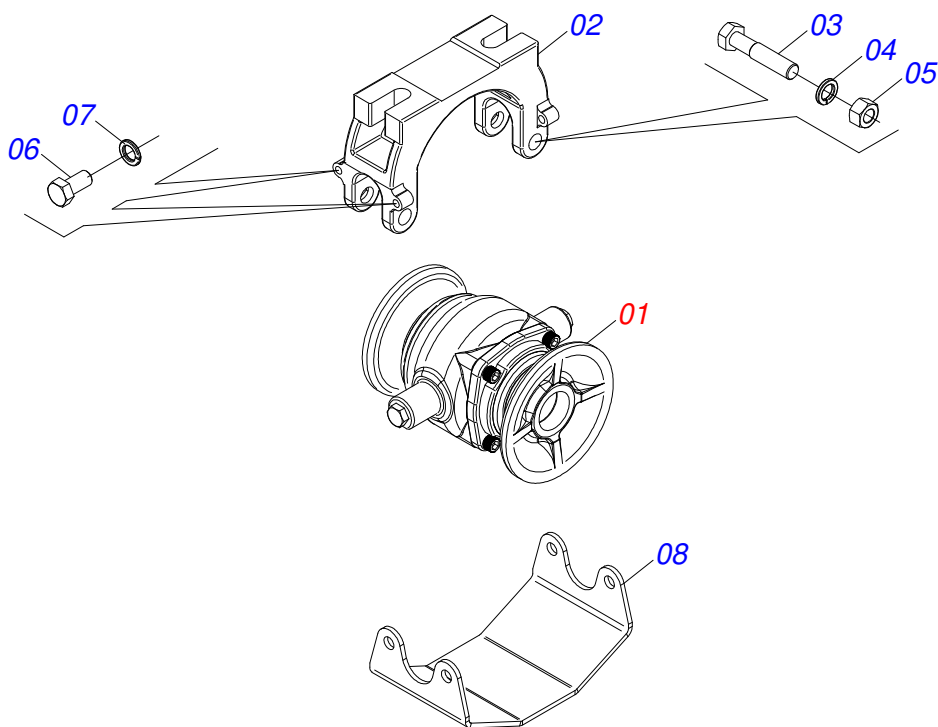

Artículo	Código	Descripción	Ver Pág.	QT
01	0521050840	CHUMACERA AGRICOLA DMO 192,5 X 1.1/2	48	01
02	0502012854	SOPORTE CHUMACERA		01
03	0501011541	TORNILLO 5/8" UNC X 3"		02
04	0503010027	ARANDELA PRESION		02
05	0503010013	TUERCA 5/8		02
06	0503011334	TORNILLO 3/8 UNC X 3/4 CS G.5 ZN		04
07	0503010025	ARANDELA PRESION 3/8		04
08	0581014143	CUBIERTA PROTECCIÓN CHUMACERA		01