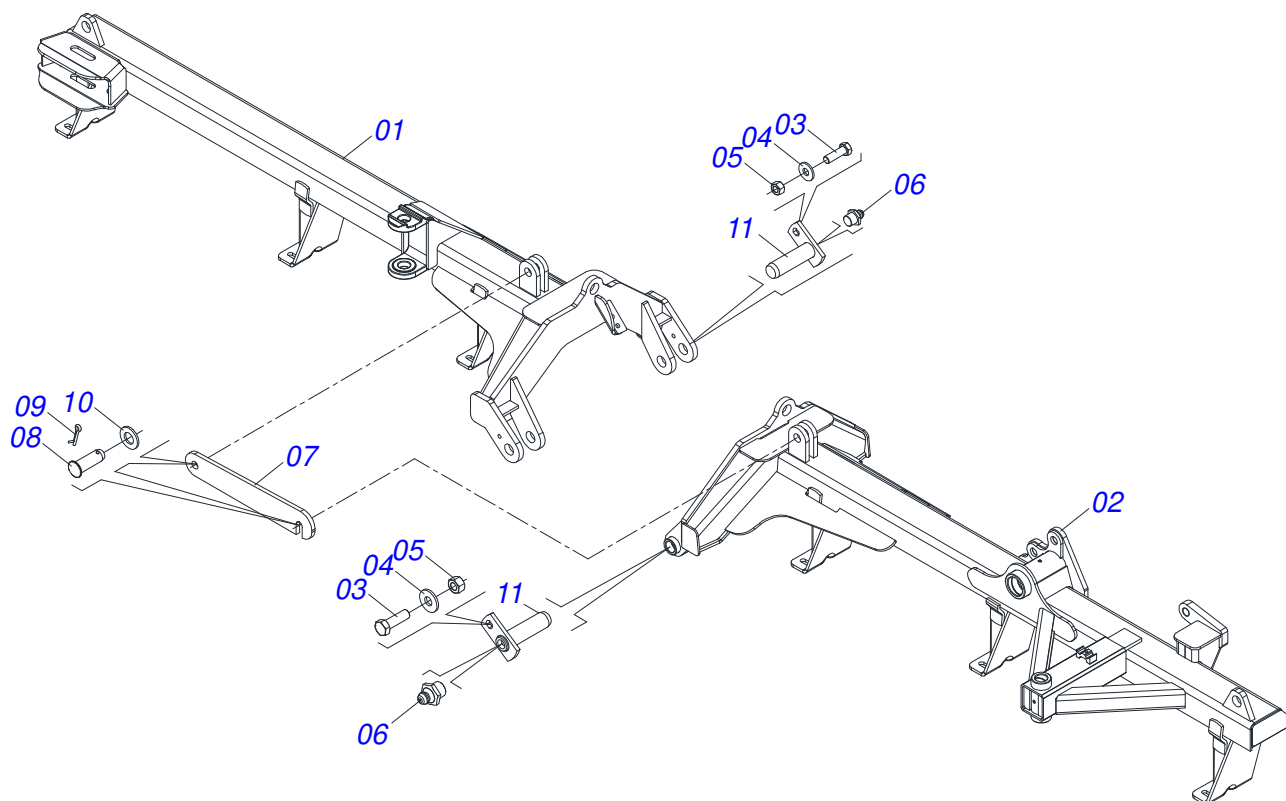

Artículo	Código	Descripción	Ver Pág.	QT
01	0531063299	CHASIS TRASERO DERECHO		01
02	0531063297	CHASIS TRASERO IZQUIERDO		01
03	0501010100	TORNILLO 5/8 UNC X 2 CS G.5 ZN		02
04	0501012140	ARANDELA PLANA		02
05	0503010013	TUERCA 5/8		02
06	0503010002	GRASERA 1800		02
07	0501018941	TRABA P/ TRANSPORTE		01
08	0521010592	EJE UNION 27,80 X 80		02
09	0503010571	PASADOR ABIERTO 1/4" X 1.1/2"		02
10	0511017480	ARANDELA PLANA		02
11	0501063751	EJE ARTIC 37,2 X 140		02