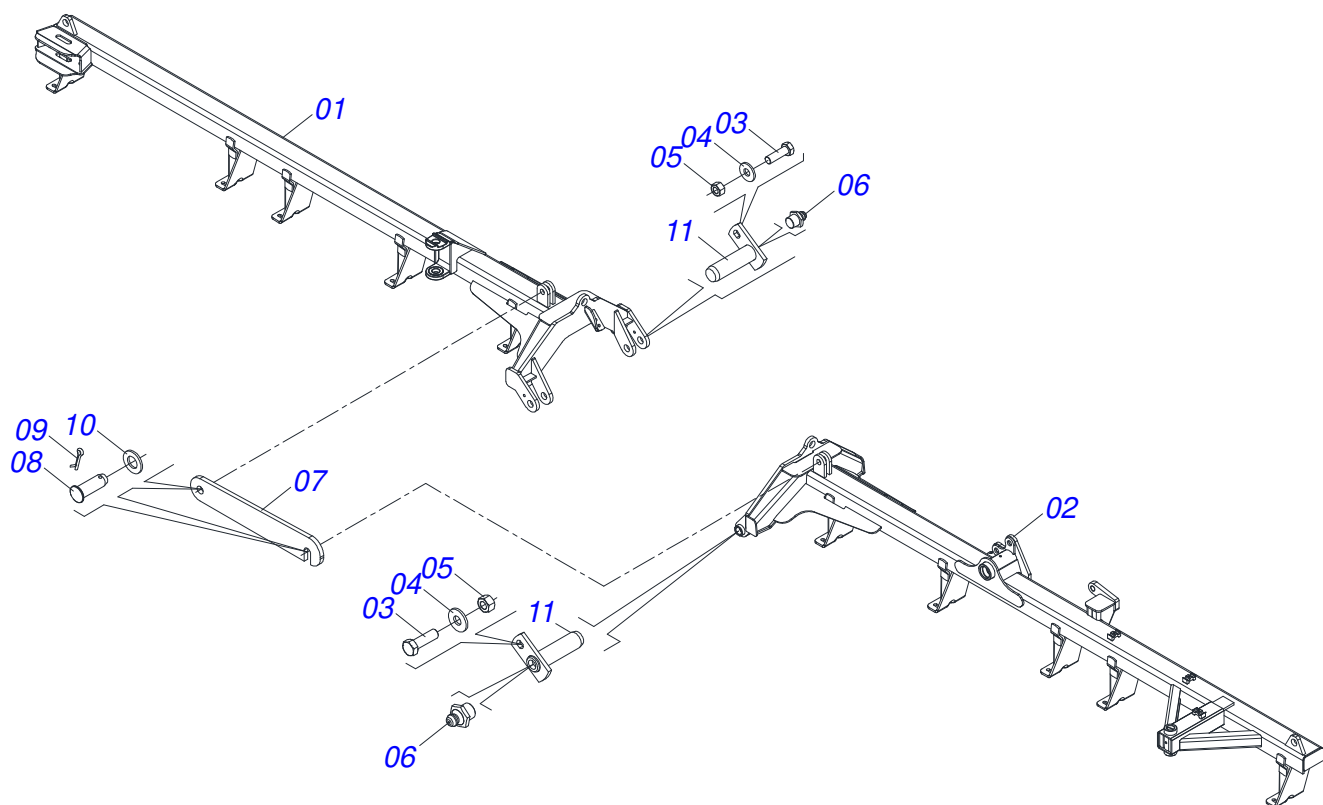

Artículo	Código	Descripción	Ver Pág.	QT
01	0531063331	CHASIS TRASERO DERECHO		01
02	0531063333	CHASIS TRASERO IZQUIERDO		01
03	0501010100	TORNILLO 5/8 UNC X 2 CS G.5 ZN		02
04	0501012140	ARANDELA PLANA		02
05	0503010013	TUERCA 5/8		02
06	0503010002	GRASERA 1800		02
07	0501018941	TRABA P/ TRANSPORTE		01
08	0521010592	EJE UNION 27,80 X 80		02
09	0503010571	PASADOR ABIERTO 1/4" X 1.1/2"		02
10	0511017480	ARANDELA PLANA		02
11	0501063751	EJE ARTIC 37,2 X 140		02