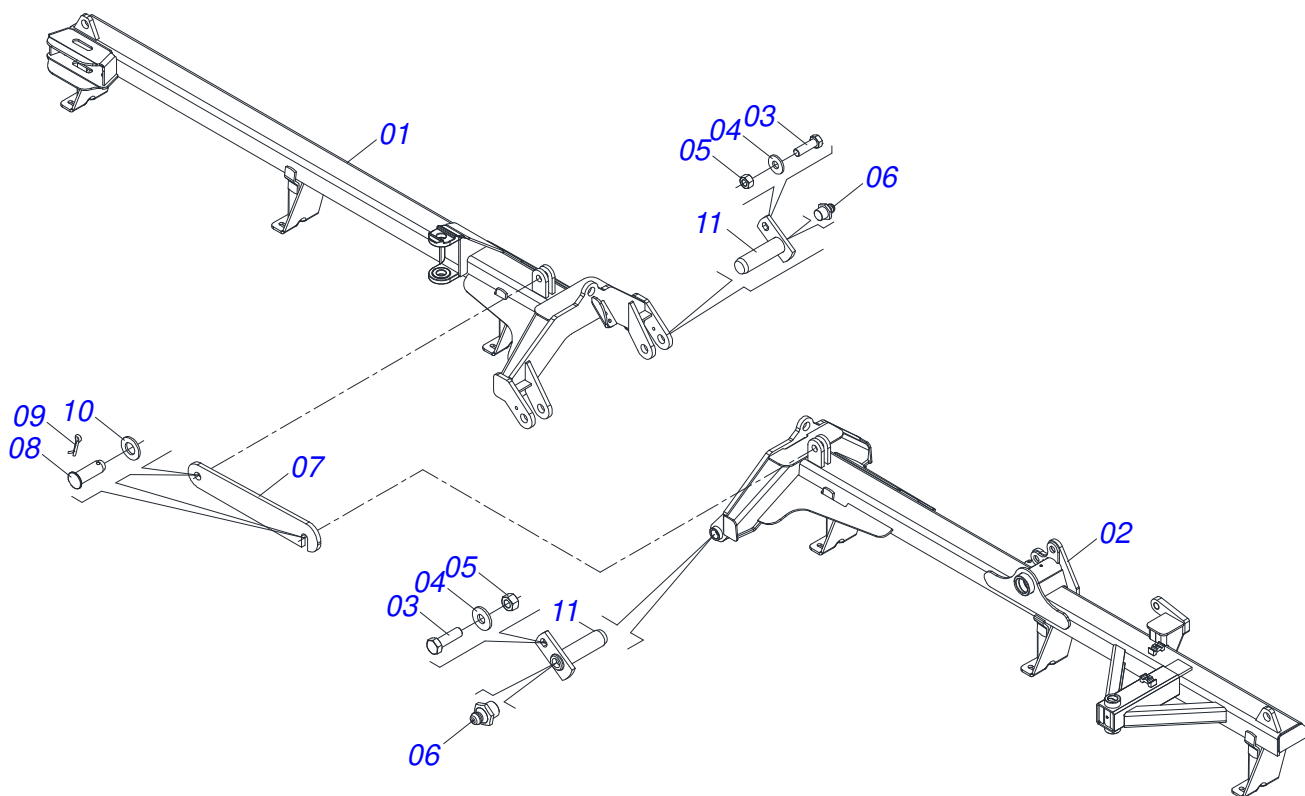

Artículo	Código	Descripción	Ver Pág.	QT
01	0531063355	CHASIS TRASERO DERECHO		01
02	0531063357	CHASIS TRASERO IZQUIERDO		01
03	0501010100	TORNILLO 5/8 UNC X 2 CS G.5 ZN		02
04	0501012140	ARANDELA PLANA		02
05	0503010013	TUERCA 5/8		02
06	0503010002	GRASERA 1800		02
07	0501018941	TRABA P/ TRANSPORTE		01
08	0521010592	EJE UNION 27,80 X 80		02
09	0503010571	PASADOR ABIERTO 1/4" X 1.1/2"		02
10	0511017480	ARANDELA PLANA		02
11	0501063751	EJE ARTIC 37,2 X 140		02