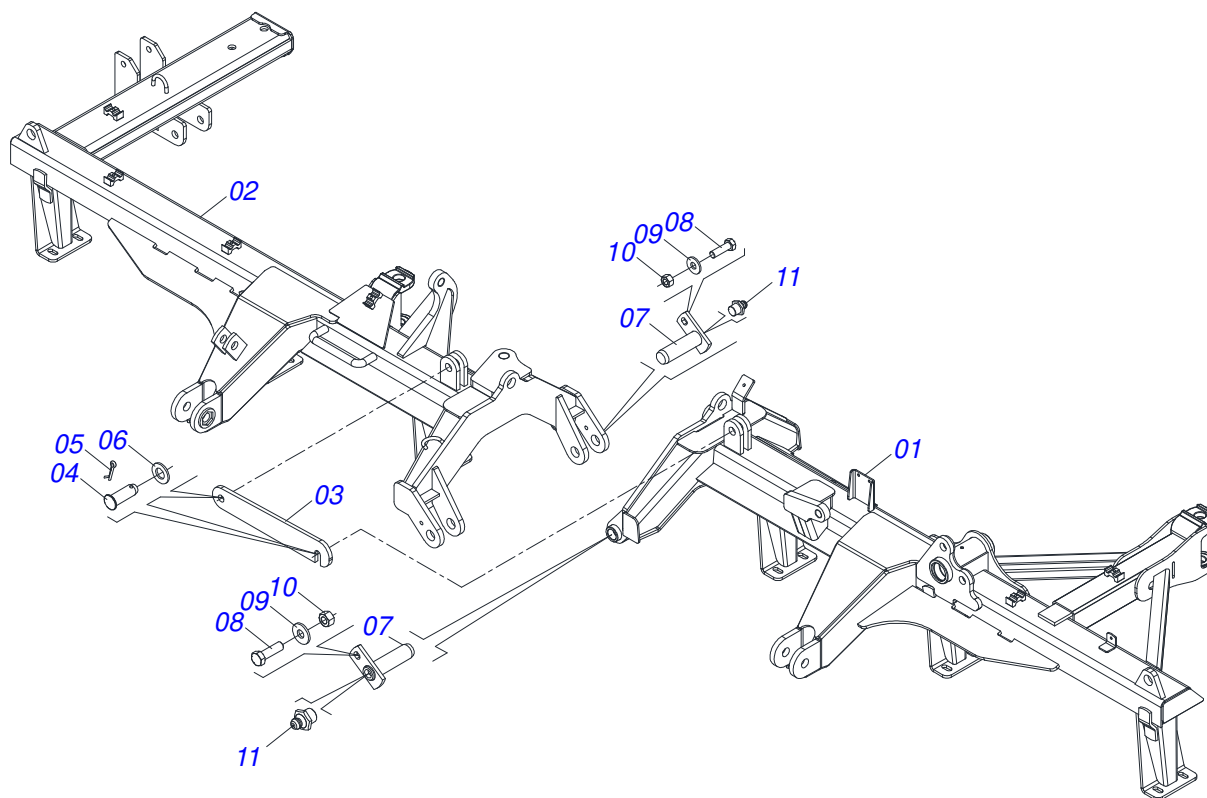

Artículo	Código	Descripción	Ver Pág.	QT
01	0531063295	CHASIS DELANTERO IZQUIERDO		01
02	0531063293	CHASIS DELANTERO DERECHO		01
03	0501018941	TRABA P/ TRANSPORTE		01
04	0521010592	EJE UNION 27,80 X 80		02
05	0503010571	PASADOR ABIERTO 1/4" X 1.1/2"		02
06	0511017480	ARANDELA PLANA		02
07	0501063751	EJE ARTIC 37,2 X 140		02
08	0501010100	TORNILLO 5/8 UNC X 2 CS G.5 ZN		02
09	0501012140	ARANDELA PLANA		02
10	0503010013	TUERCA 5/8		02
11	0503010002	GRASERA 1800		02