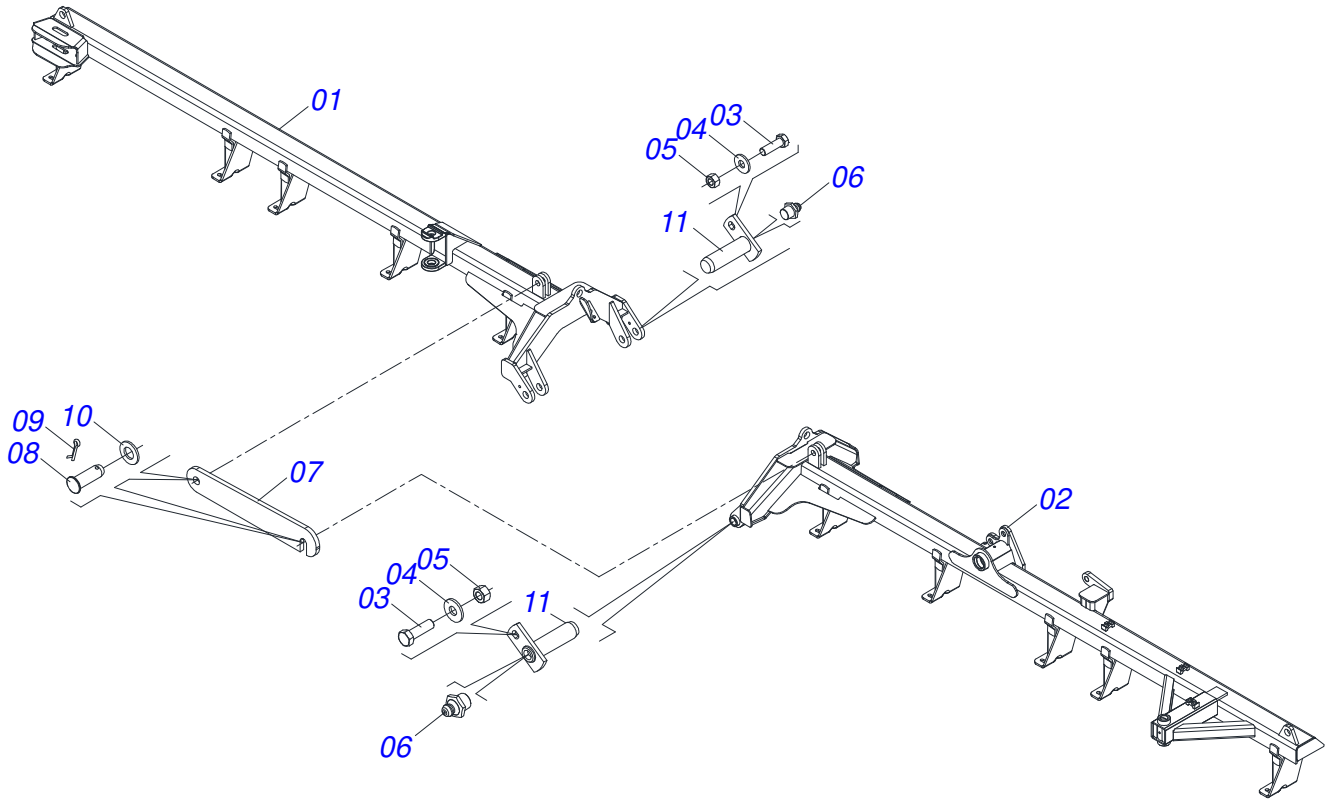

Artículo	Código	Descripción	Ver Pág.	QT
01	0531063313	CHASIS TRASERO DERECHO		01
02	0531063315	CHASIS TRASERO IZQUIERDO		01
03	0501010100	TORNILLO 5/8 UNC X 2 CS G.5 ZN		02
04	0501012140	ARANDELA PLANA		02
05	0503010013	TUERCA 5/8		02
06	0503010002	GRASERA 1800		02
07	0501018941	TRABA P/ TRANSPORTE		01
08	0521010592	EJE UNION 27,80 X 80		02
09	0503010571	PASADOR ABIERTO 1/4" X 1.1/2"		02
10	0511017480	ARANDELA PLANA		02
11	0501063751	EJE ARTIC 37,2 X 140		02