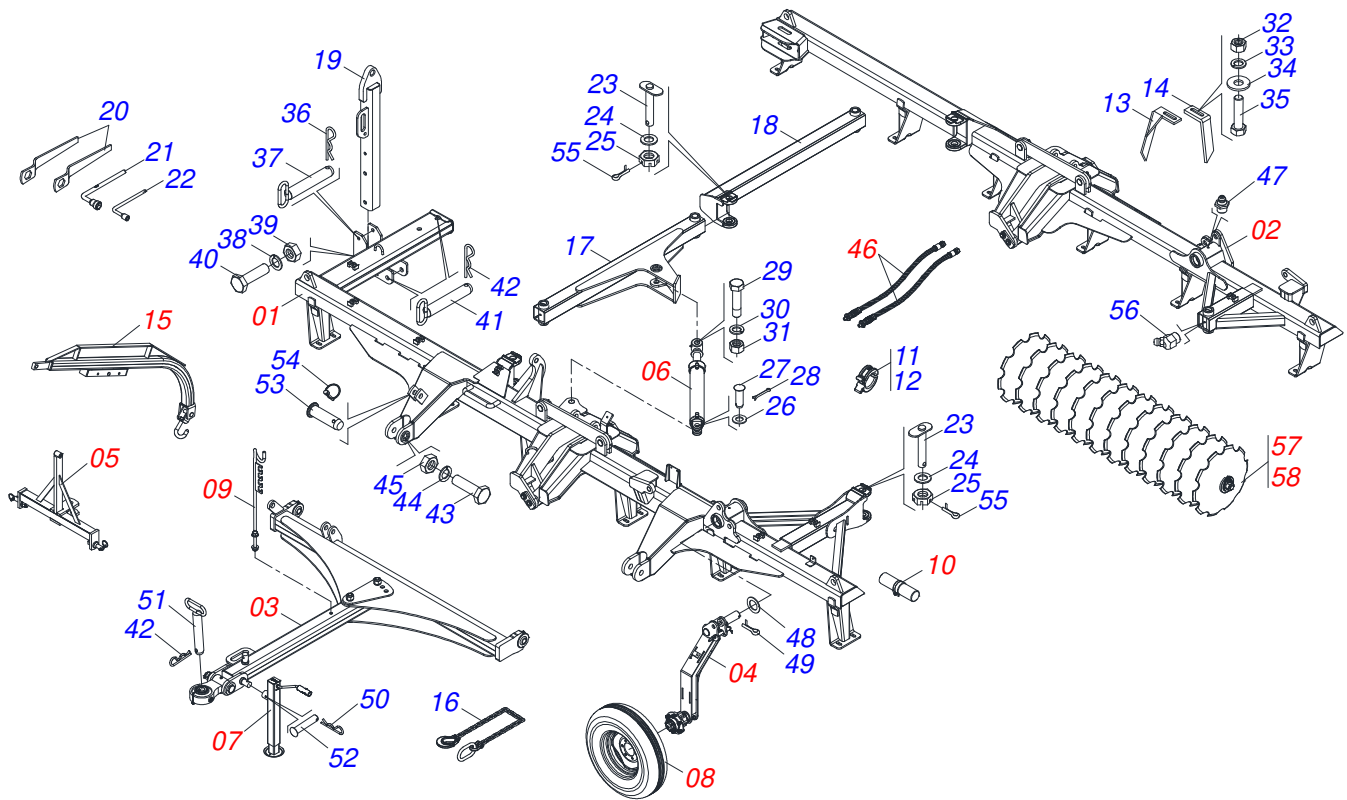

Artículo	Código	Descripción	Ver Pág.	076 080 084
01	0531053714	CHASIS DELANTERO SEMI-MONTADO - 76D	19	001 000 000
01.	0531053718	CHASIS DELANTERO SEMI-MONTADO - 80D	20	000 001 000
01..	0531053735	CHASIS DELANTERO SEMI-MONTADO - 84D	21	000 000 001
02	0531053716	CHASIS TRASERO SEMI-MONTADO - 76D	22	001 000 000
02.	0531053720	CHASIS TRASERO SEMI-MONTADO - 80D	23	000 001 000
02..	0531053736	CHASIS TRASERO SEMI-MONTADO - 84D	24	000 000 001
03	0521044870	CABEZAL COMPLETO	26	001 001 001
04	0521048125	RODADO COMPLETO	31	002 002 002
05	0501053527	CABEZAL CON SOPORTE ENGANCHE	35	001 001 001
06	0511058461	CILINDRO HIDRAULICO	36	001 001 001
07	0503062157	APOYO	37	001 001 001
08	0503060094	RUEDA CON NEUM	34	002 002 002
09	0501040257	SOPORTE MANGUERA 3/4" X 1200	38	001 001 001
10	0531058159	PUERTA MANUAL INSTRUCCIONES	40	001 001 001
11	0501047895	TOPE		006 006 006
12	0501047885	TOPE		004 004 004
13	0501063963	LIMPIADOR DELANTERO		027 029 030
14	0501063962	LIMPIADOR TRASERO		027 029 030
15	0521042072	CHASIS COMPLETO	39	001 001 001
16	0503013150	CADENA 1300 X 3/8		001 001 001
17	0521069184	BARRA ESTABILIZADORA DELANTERO		001 001 001
18	0521069193	BARRA ESTABILIZADORA TRASERA		001 001 001
19	0521067573	BARRA TRANSPORTE 1000		001 001 001
20	0501011432	LLAVE 1.1/2 E 1.5/8 CABO PLANO		002 002 002
21	0501061617	LLAVE 1 CABO PLANO		001 001 001
22	0501068273	LLAVE 5/8 CABLE CILINDRICO		001 001 001
23	0531019497	EJE ARTICULADO 38,10 X 235		004 004 004
24	0531019540	ARANDELA PLANA		004 004 004
25	0501011301	TUERCA 1.1/2 UNC 6FPP 2.5/16		006 006 006
26	0501017779	ARANDELA PLANA		001 001 001
27	0521010779	EJE UNION		001 001 001