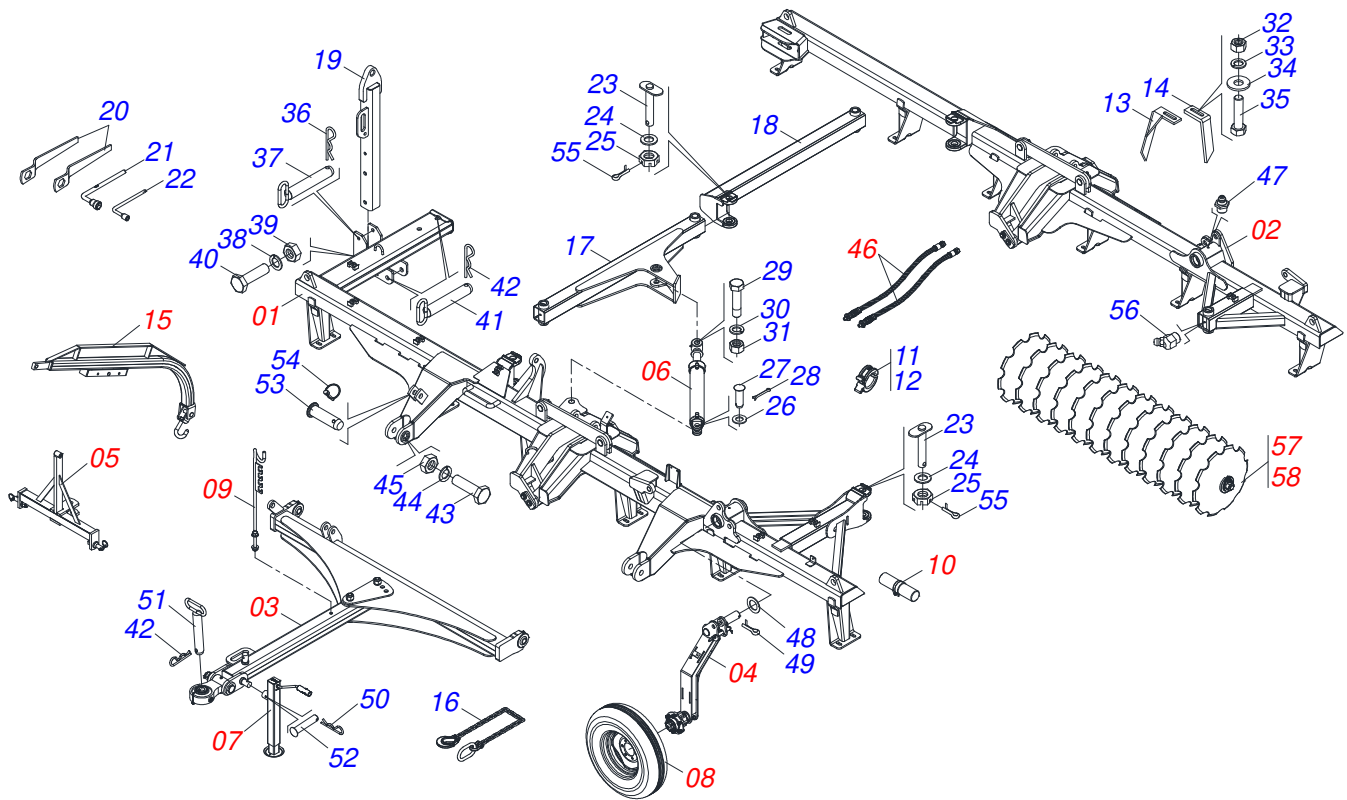

Artículo	Código	Descripción	Ver Pág.	QT
01	0531053694	CHASIS DELANTERO SEMI-MONTADO - 48D	2	01
02	0531053696	CHASIS TRASERO SEMI-MONTADO - 48D	3	01
03	0521048204	CABEZAL COMPLETO 36 A 48D	25	01
04	0521048125	RODADO COMPLETO	31	02
05	0501053527	CABEZAL CON SOPORTE ENGANCHE	35	01
06	0511058461	CILINDRO HIDRAULICO	36	01
07	0503062157	APOYO	37	01
08	0503060094	RUEDA CON NEUM	34	02
09	0501040257	SOPORTE MANGUERA 3/4" X 1200	38	01
10	0531058159	PUERTA MANUAL INSTRUCCIONES	40	01
11	0501047895	TOPE	06	
12	0501047885	TOPE	04	
13	0501063963	LIMPIADOR DELANTERO	17	
14	0501063962	LIMPIADOR TRASERO	17	
15	0521042072	CHASIS COMPLETO	39	01
16	0503013150	CADENA 1300 X 3/8		01
17	0521068803	BARRA ESTABILIZADORA DELANTERA		01
18	0521068804	BARRA ESTABILIZADORA TRASERA		01
19	0521067573	BARRA TRANSPORTE 1000		01
20	0501011432	LLAVE 1.1/2 E 1.5/8 CABO PLANO		02
21	0501061617	LLAVE 1 CABO PLANO		01
22	0501068273	LLAVE 5/8 CABLE CILINDRICO		01
23	0531019497	EJE ARTICULADO 38,10 X 235		04
24	0531019540	ARANDELA PLANA		04
25	0501011301	TUERCA 1.1/2 UNC 6FPP 2.5/16		06
26	0501017779	ARANDELA PLANA		01
27	0521010779	EJE UNION		01
28	0503010523	PASADOR ABIERTO 1/4" X 2"		01
29	0501011106	TORNILLO 1.1/4" UNC X 7"		01
30	0503010070	ARANDELA PRESION		01
31	0501010087	TUERCA 1.1/4"		01