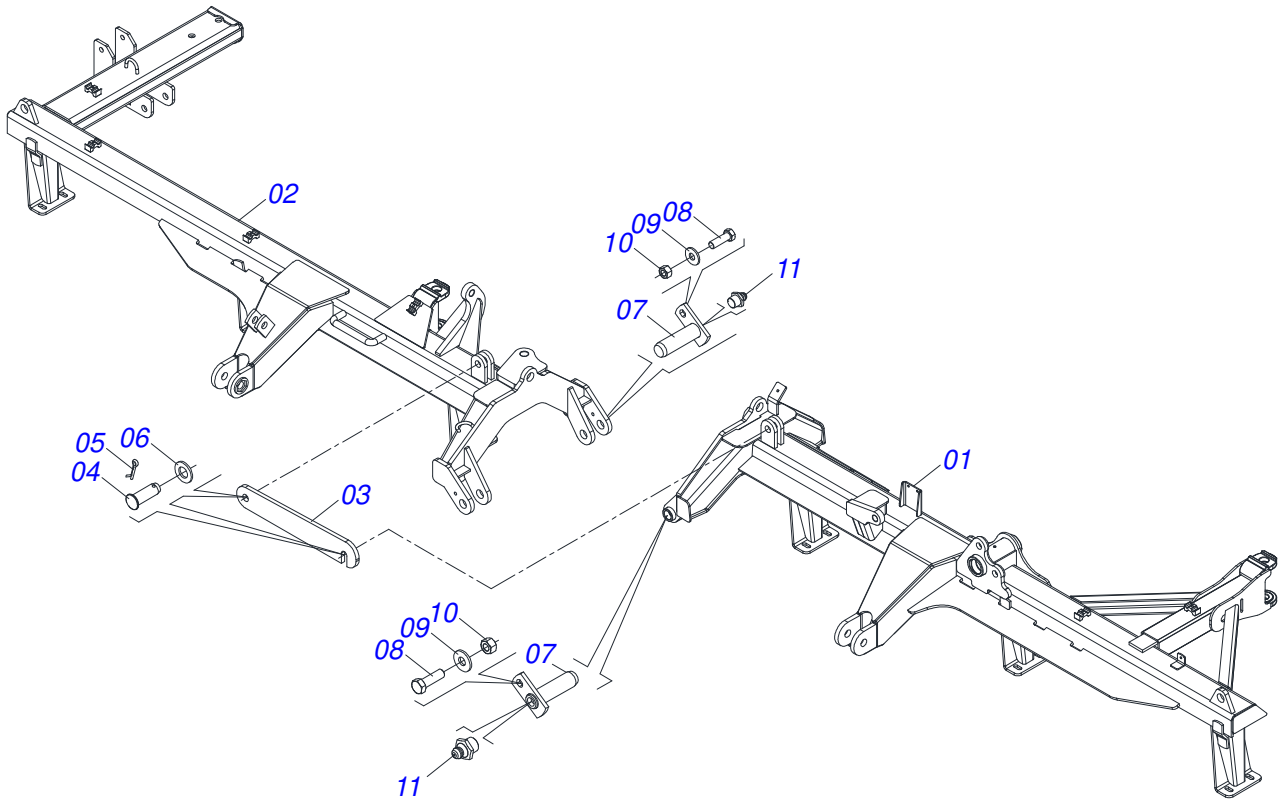

Artículo	Código	Descripción	Ver Pág.	QT
01	0531063345	CHASIS DELANTERO IZQUIERDO	01	
02	0531063343	CHASIS DELANTERO DERECHO	01	
03	0501018941	TRABA P/ TRANSPORTE	01	
04	0521010592	EJE UNION 27,80 X 80	02	
05	0503010571	PASADOR ABIERTO 1/4" X 1.1/2"	02	
06	0511017480	ARANDELA PLANA	02	
07	0501063751	EJE ARTIC 37,2 X 140	02	
08	0501010100	TORNILLO 5/8 UNC X 2 CS G.5 ZN	02	
09	0501012140	ARANDELA PLANA	02	
10	0503010013	TUERCA 5/8	02	
11	0503010002	GRASERA 1800	02