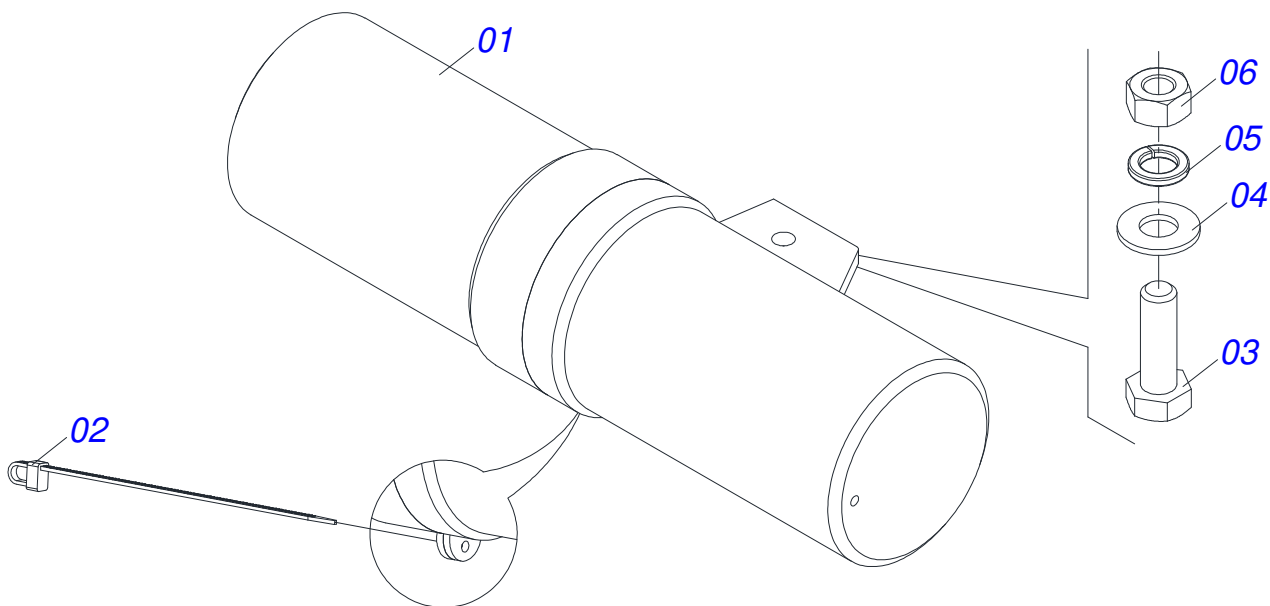

Artículo	Código	Descripción	Ver Pág.	QT
01	0503060100	PUERTA MANUAL INSTRUCCIONES		01
02	0503010267	ABRAZADERA NYLON		01
03	0503010363	TORNILLO 5/16 UNC X 1 C S G.2 ZN		01
04	0501010694	ARANDELA PLANA		01
05	0503010179	ARANDELA PRESION 5/16 ZN 1K01528		01
06	0503010337	TUERCA 5/16		01