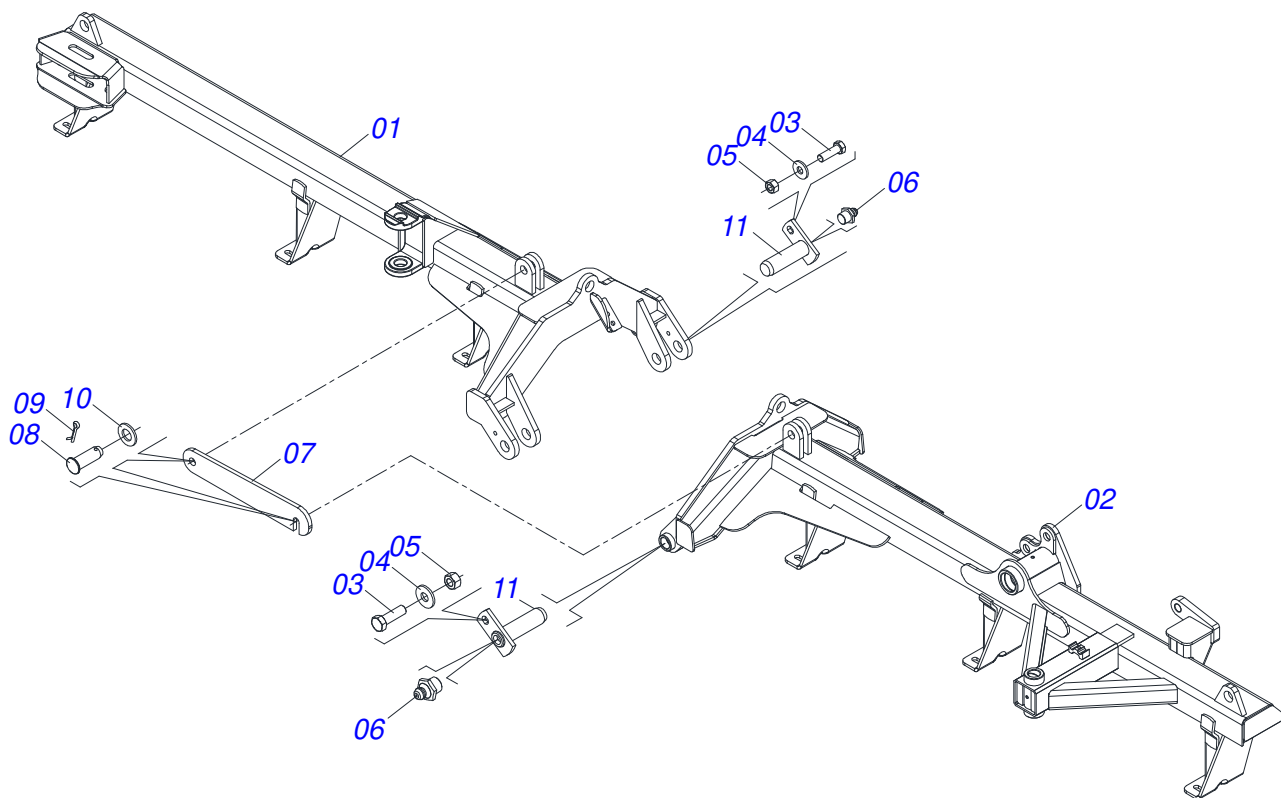

Artículo	Código	Descripción	Ver Pág.	QT
01	0531063289	CHASIS TRASERO DERECHO		01
02	0531063291	CHASIS TRASERO IZQUIERDO		01
03	0501010100	TORNILLO 5/8 UNC X 2 CS G.5 ZN		02
04	0501012140	ARANDELA PLANA		02
05	0503010013	TUERCA 5/8		02
06	0503010002	GRASERA 1800		02
07	0501018941	TRABA P/ TRANSPORTE		01
08	0521010592	EJE UNION 27,80 X 80		02
09	0503010571	PASADOR ABIERTO 1/4" X 1.1/2"		02
10	0511017480	ARANDELA PLANA		02
11	0501063751	EJE ARTIC 37,2 X 140		02