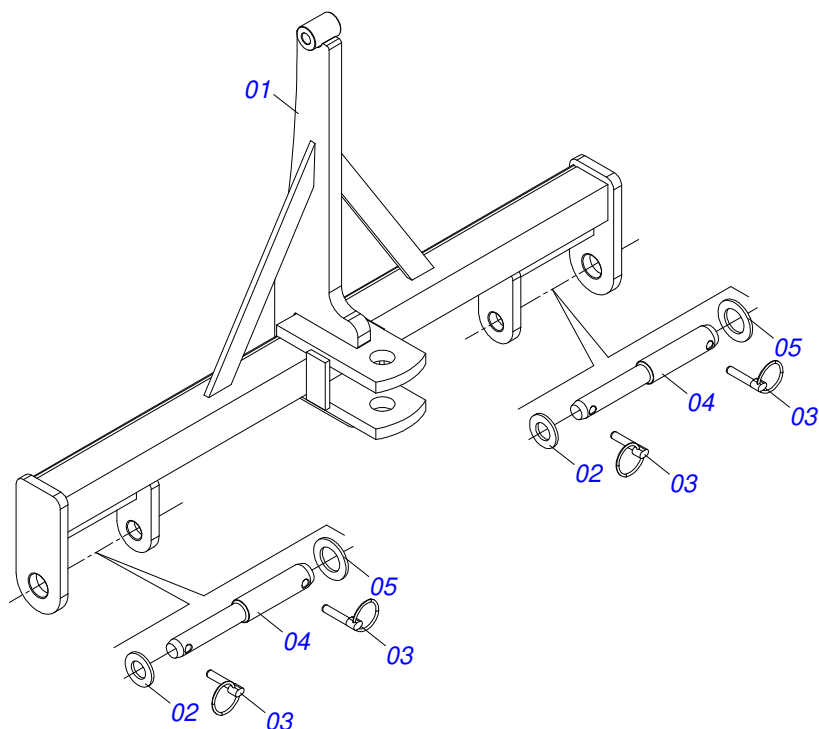

Artículo	Código	Descripción	Ver Pág.	QT
01	0511062944	CABEZAL		01
02	0501012916	ARANDELA PLANA 38,50 X 66 X 4,75 ZN		02
03	0503030430	CLAVIJA TRABA 7/16 X 50		04
04	0541015542	EJE ENGANCHE 1.1/8"		02
05	0511017480	ARANDELA PLANA		02