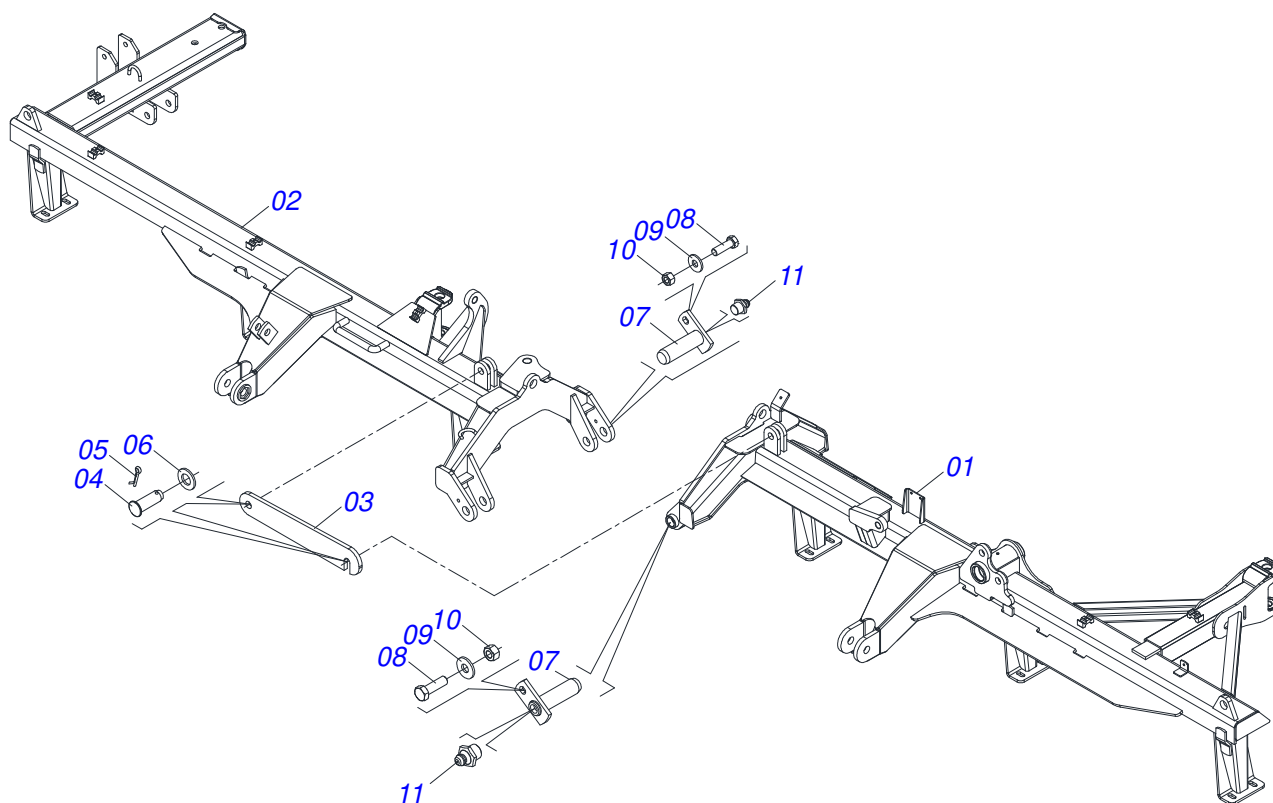

Artículo	Código	Descripción	Ver Pág.	QT
01	0531063402	CHASIS DELANTERO IZQUIERDO	01	
02	0531063401	CHASIS DELANTERO DERECHO	01	
03	0501018941	TRABA P/ TRANSPORTE	01	
04	0521010592	EJE UNION 27,80 X 80	02	
05	0503010571	PASADOR ABIERTO 1/4" X 1.1/2"	02	
06	0511017480	ARANDELA PLANA	02	
07	0501063751	EJE ARTIC 37,2 X 140	02	
08	0501010100	TORNILLO 5/8 UNC X 2 CS G.5 ZN	02	
09	0501012140	ARANDELA PLANA	02	
10	0503010013	TUERCA 5/8	02	
11	0503010002	GRASERA 1800	02