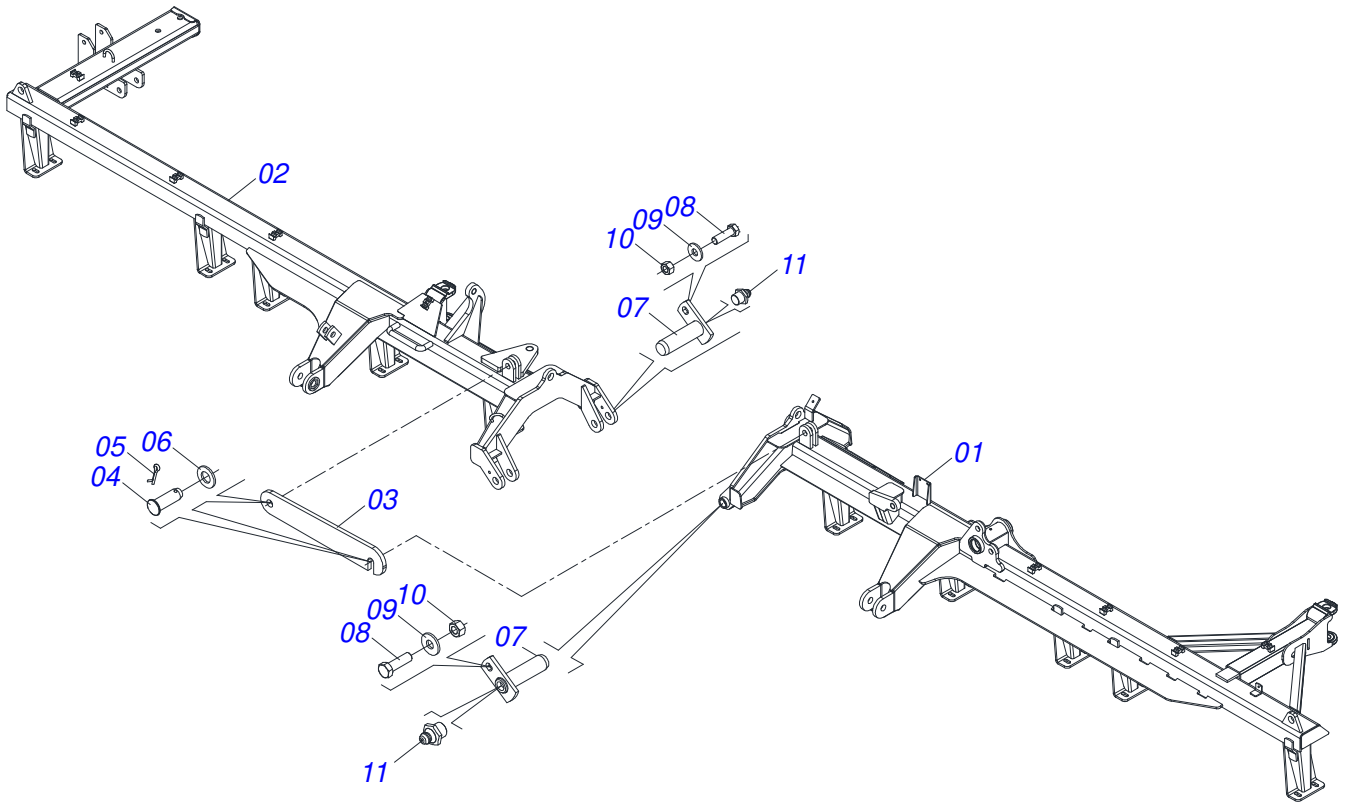

Artículo	Código	Descripción	Ver Pág.	QT
01	0531063319	CHASIS DELANTERO IZQUIERDO		01
02	0531063317	CHASIS DELANTERO DERECHO		01
03	0501018941	TRABA P/ TRANSPORTE		01
04	0521010592	EJE UNION 27,80 X 80		02
05	0503010571	PASADOR ABIERTO 1/4" X 1.1/2"		02
06	0511017480	ARANDELA PLANA		02
07	0501063751	EJE ARTIC 37,2 X 140		02
08	0501010100	TORNILLO 5/8 UNC X 2 CS G.5 ZN		02
09	0501012140	ARANDELA PLANA		02
10	0503010013	TUERCA 5/8		02
11	0503010002	GRASERA 1800		02