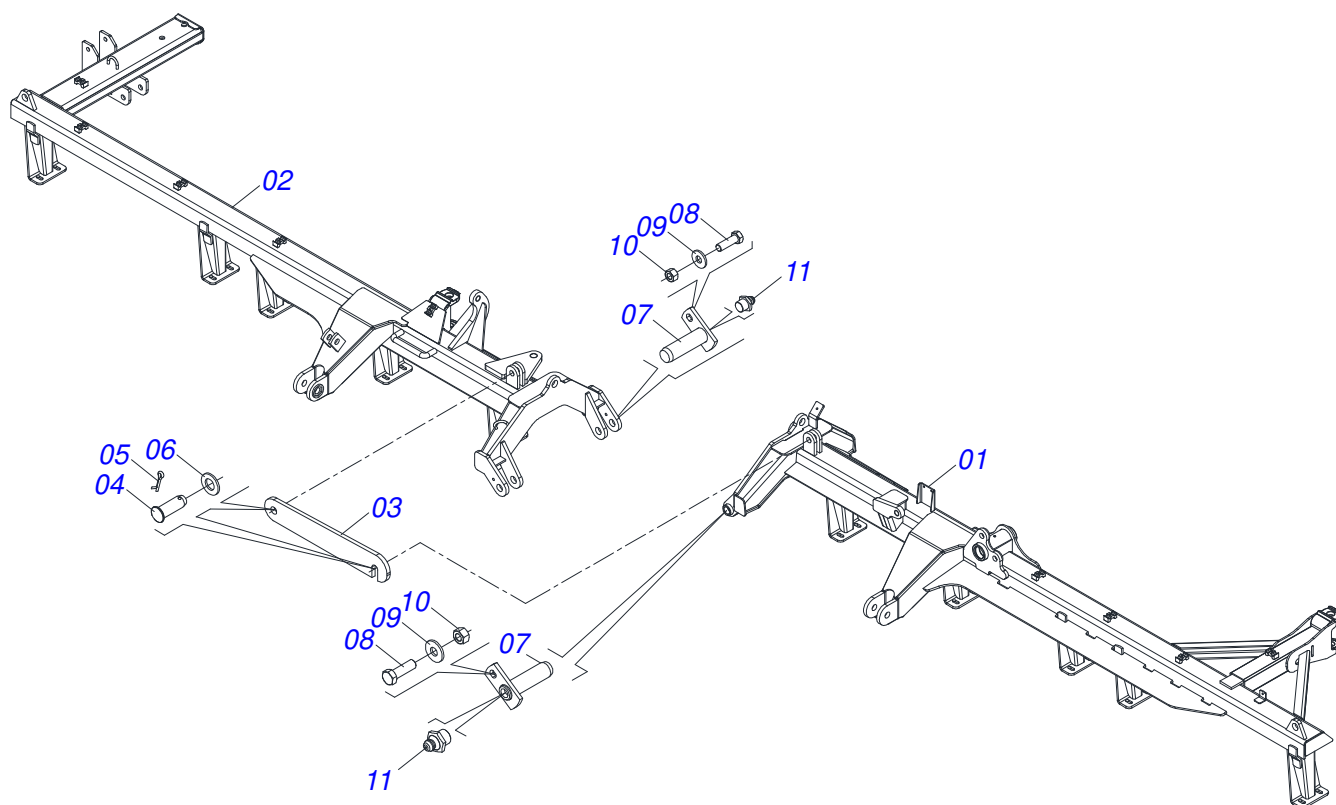

Artículo	Código	Descripción	Ver Pág.	QT
01	0531063311	CHASIS DELANTERO IZQUIERDO		01
02	0531063309	CHASIS DELANTERO DERECHO		01
03	0501018941	TRABA P/ TRANSPORTE		01
04	0521010592	EJE UNION 27,80 X 80		02
05	0503010571	PASADOR ABIERTO 1/4" X 1.1/2"		02
06	0511017480	ARANDELA PLANA		02
07	0501063751	EJE ARTIC 37,2 X 140		02
08	0501010100	TORNILLO 5/8 UNC X 2 CS G.5 ZN		02
09	0501012140	ARANDELA PLANA		02
10	0503010013	TUERCA 5/8		02
11	0503010002	GRASERA 1800		02