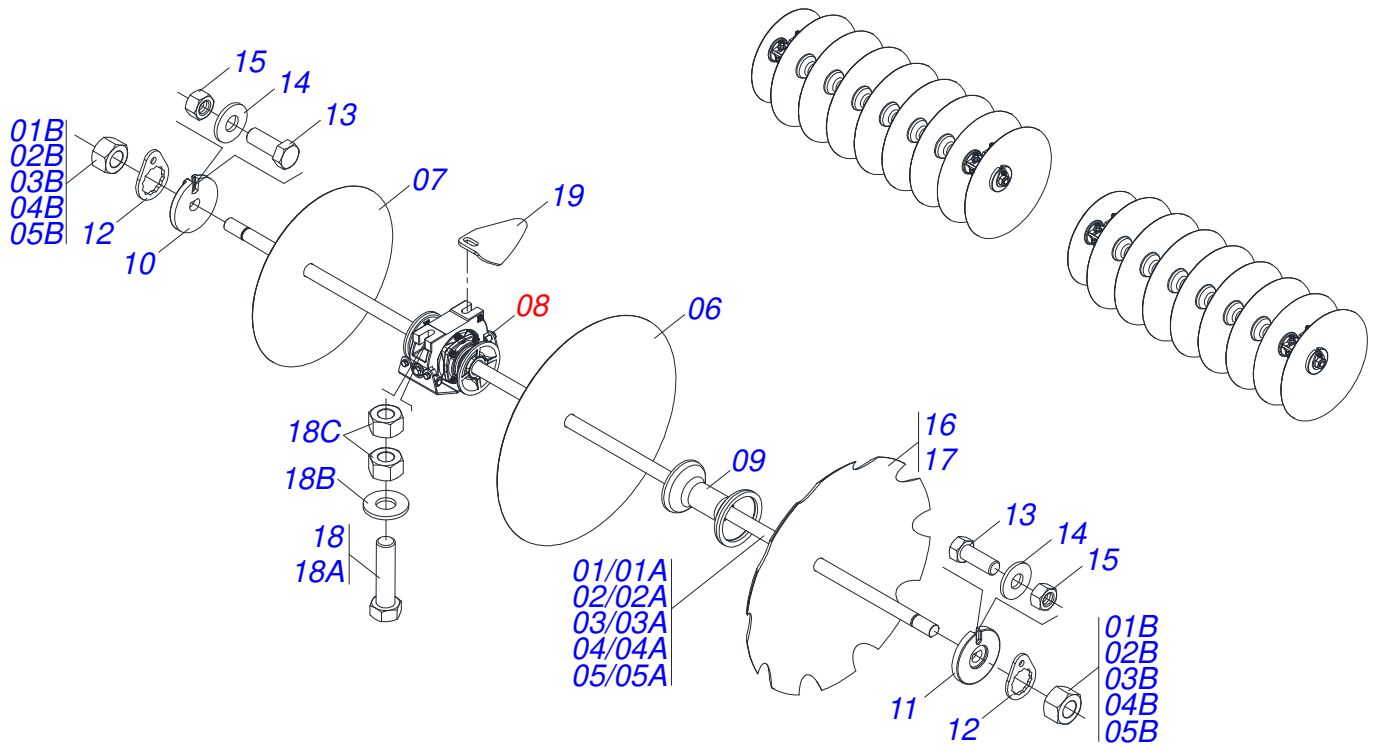

Item	Código	Descrição	Ver Pág.	48	52	56	60	64
01	0521045341	EIXO 1.1/2 6FPP X 2290 COM PORCAS		02	00	00	00	00
01A	0511012017	EIXO 1.1/2 6FPP X 2290		02	00	00	00	00
01B	0501810110	PORCA 1.1/2 NC 6FPP SEXTAVADO 2.3/8 SA		04	00	00	00	00
02	0511054527	EIXO 1.1/2 6FPP X 2490 COM PORCAS		00	02	00	00	00
02A	0531019372	EIXO 1.1/2 6FPP X 2490		00	02	00	00	00
02B	0501810110	PORCA 1.1/2 NC 6FPP SEXTAVADO 2.3/8 SA		00	04	00	00	00
03	0511045023	EIXO 1.1/2 6FPP X 2680 COM PORCAS		00	00	02	00	00
03A	0551011002	EIXO 1.1/2 6FPP X 2680		00	00	02	00	00
03B	0501810110	PORCA 1.1/2 NC 6FPP SEXTAVADO 2.3/8 SA		00	00	04	00	00
04	0501059898	EIXO 1.1/2 6FPP X 2880 COM PORCAS		00	00	00	02	00
04A	0561016111	EIXO 1.1/2 6FPP X 2880		00	00	00	02	00
04B	0501810110	PORCA 1.1/2 NC 6FPP SEXTAVADO 2.3/8 SA		00	00	00	04	00
05	0501043697	EIXO 1.1/2 6FPP X 1505 COM PORCAS		00	00	00	00	02
05A	0511012601	EIXO 1.1/2 6FPP X 1505		00	00	00	00	02
05B	0501810110	PORCA 1.1/2 NC 6FPP SEXTAVADO 2.3/8 SA		00	00	00	00	04
06	0601027302	DL 20 X 3,5 C57AF02FR1.9/16		22	24	26	28	30
06.	0601027299	DL 20 X 4,5 C57AF02FR1.9/16		22	24	26	28	30
06..	0601029419	DL 22 X 3,5 C64AF02FR1.9/16		22	24	26	28	30
06...	0601029413	DL 22 X 4,5 C64AF02FR1.9/16		22	24	26	28	30
06....	0601031134	DL 24 X 4,5 C66AF02FR1.9/16		22	24	26	28	30
07	0601025033	DL 18 X 3,5 C45AF02FR1.9/16		02	02	02	02	02
07.	0601025099	DL 18 X 4,5 C45AFPAFR1.9/16		02	02	02	02	02
07..	0601027302	DL 20 X 3,5 C57AF02FR1.9/16		02	02	02	02	02
07...	0601027299	DL 20 X 4,5 C57AF02FR1.9/16		02	02	02	02	02
07....	0601029419	DL 22 X 3,5 C64AF02FR1.9/16		02	02	02	02	02
07.....	0601029414	DL 22 X 4,5 C63AF02FR1.9/16		02	02	02	02	02
07.....	0601029413	DL 22 X 4,5 C64AF02FR1.9/16		02	02	02	02	02
08	0521047187	MANCAL AGRICOLA DMO 192,5 X 1.1/2 OSCILANTE 41 IMPORTADO		06	06	06	06	06
09	0502010627	SEPARADOR 192,5 COM FURO REDONDO 1.1/2		16	18	20	22	24
10	0502010871	TRAVA EIXO EXTERNO 1.1/2		02	02	02	02	02
11	0502010872	TRAVA EIXO INTERNO 1.1/2		02	02	02	02	02