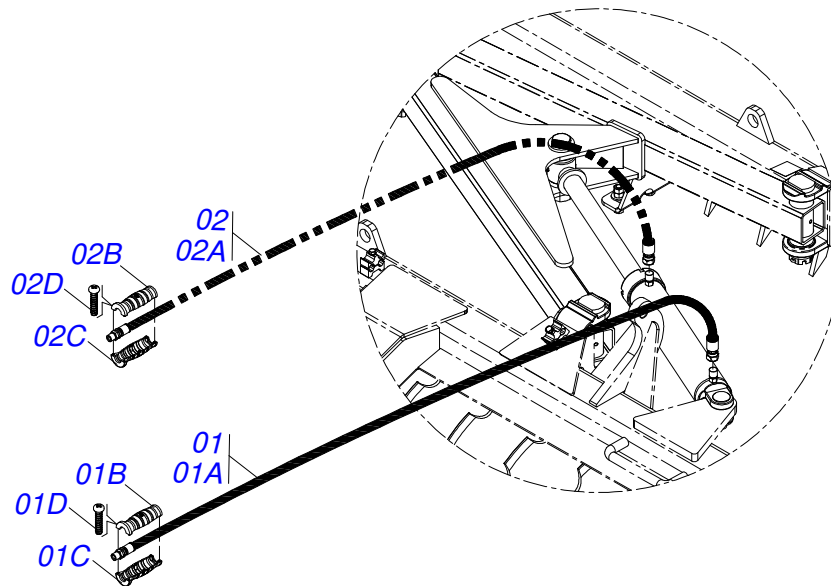

JOGO MANGUEIRAS

Item	Código	Descrição	Ver Pág.	QT
01	0521053413	MANGUEIRA 3/8 X 4500 TC-TM ROXO/VERMELHA		01
01A	0501080362	MANGUEIRA 3/8 X 4500 TC-TM		01
01B	0503034491	MANOPLA MANGUEIRA HIDRAULICA (ROXO)		01
01C	0503034495	MANOPLA MANGUEIRA HIDRAULICA (VERMELHO)		01
01D	0503018952	PARAFUSO PLASTICO PANELA PH 2,5 X 10 ZB		06
02	0521053414	MANGUEIRA 3/8 X 4500 TC-TM ROXO/AZUL		01
02A	0501080362	MANGUEIRA 3/8 X 4500 TC-TM		01
02B	0503034491	MANOPLA MANGUEIRA HIDRAULICA (ROXO)		01
02C	0503034494	MANOPLA MANGUEIRA HIDRAULICA (AZUL)		01
02D	0503018952	PARAFUSO PLASTICO PANELA PH 2,5 X 10 ZB		06