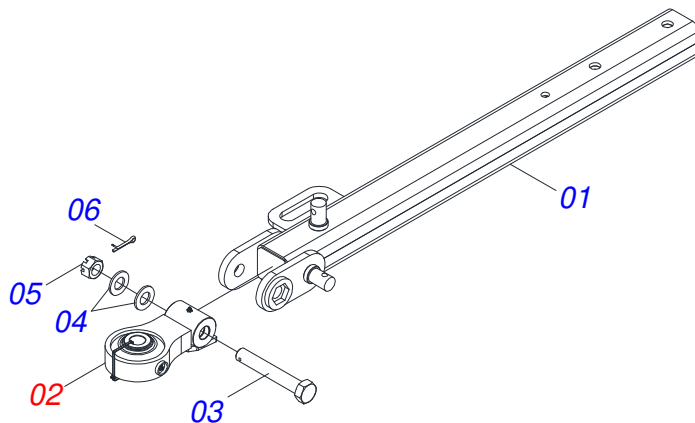

BARRA TRACAO COMPLETA 1586 X 100

Item	Código	Descrição	Ver Pág.	QT
01	0521069165	BARRA TRACAO 1416		01
02	0521057520	ENGATE COM APOIO COM ROTULA COMPLETO	30	01
03	0581015973	PARAFUSO 1.1/4 UNC X 8 C S G5		01
04	0501017779	ARRUELA LISA 32 X 60 X 4,75		02
05	0503013026	PORCA CASTELO 1.1/4 UNC		01
06	0503010010	CONTRAPINO 1/4 X 2.1/2		01