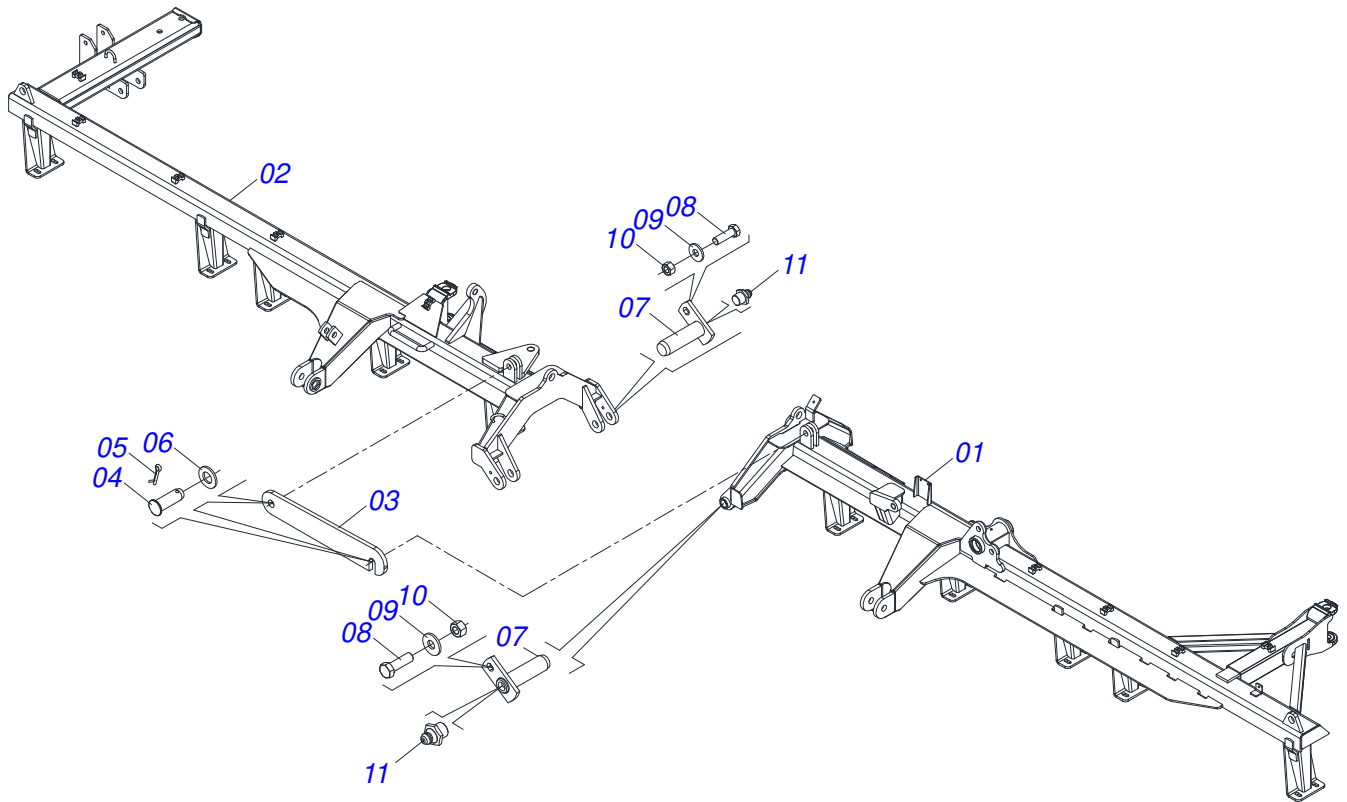

Item	Código	Descrição	Ver Pág.	QT
01	0531063329	CHASSI DIANTEIRO ESQUERDO		01
02	0531063327	CHASSI DIANTEIRO DIREITO		01
03	0501018941	TRAVA PARA TRANSPORTE		01
04	0521010592	EIXO JUNCAO 27,80 X 80		02
05	0503010571	CONTRAPINO 1/4 X 1.1/2		02
06	0511017480	ARRUELA LISA 29 X 54 X 4,75 ZN		02
07	0501063751	EIXO ARTICULACAO COM TRAVA 37,2 X 140		02
08	0501010100	PARAFUSO 5/8 UNC X 2 CS G.5 ZN		02
09	0501012140	ARRUELA LISA 16,50 X 40 X 4,00 ZN		02
10	0503010013	PORCA SEXTAVADA 5/8 UNC G.5 ZN		02
11	0503010002	GRAXEIRA 1800		02