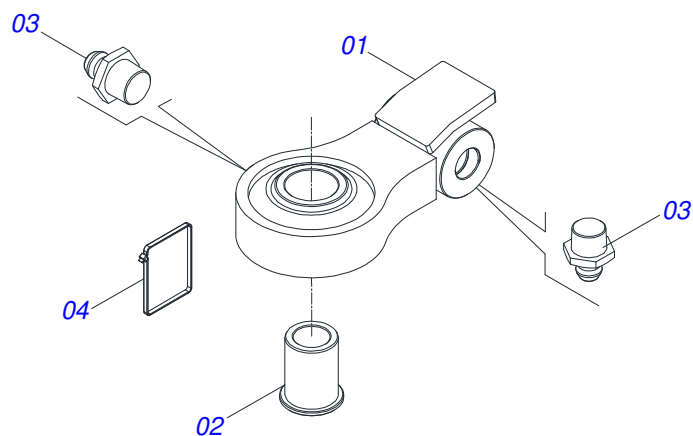

Item	Código	Descrição	Ver Pág.	QT
01	0521069166	ENGATE COM APOIO COM ROTULA		01
02	0581018413	LUVA 36,55 X 52,97 X 75 GDFM		01
03	0503010002	GRAXEIRA 1800		02
04	0503016033	ABRACADEIRA NYLON 4,8X1,3X300 MM 10101367		01