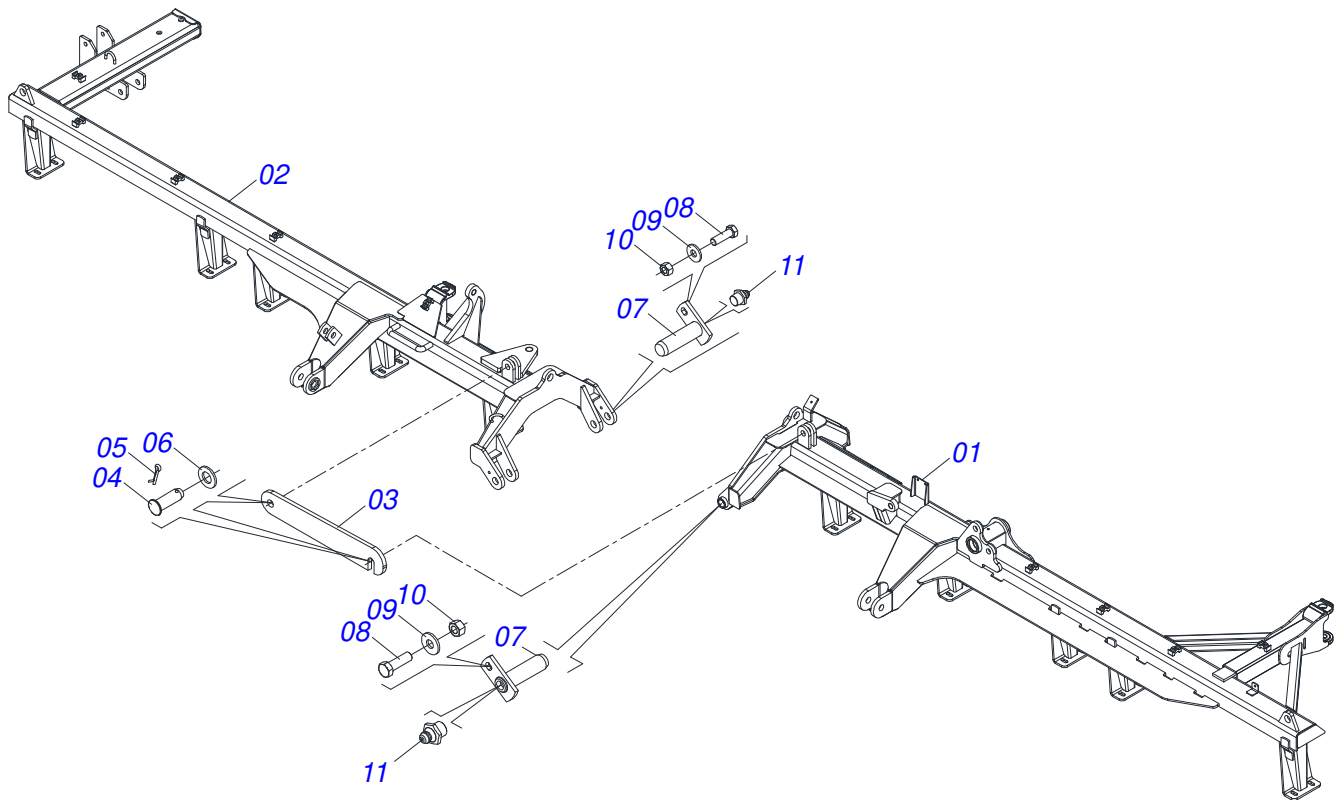

Item	Código	Descrição	Ver Pág.	QT
01	0531063311	CHASSI DIANTEIRO ESQUERDO		01
02	0531063309	CHASSI DIANTEIRO DIREITO		01
03	0501018941	TRAVA PARA TRANSPORTE		01
04	0521010592	EIXO JUNCAO 27,80 X 80		02
05	0503010571	CONTRAPINO 1/4 X 1.1/2		02
06	0511017480	ARRUELA LISA 29 X 54 X 4,75 ZN		02
07	0501063751	EIXO ARTICULACAO COM TRAVA 37,2 X 140		02
08	0501010100	PARAFUSO 5/8 UNC X 2 CS G.5 ZN		02
09	0501012140	ARRUELA LISA 16,50 X 40 X 4,00 ZN		02
10	0503010013	PORCA SEXTAVADA 5/8 UNC G.5 ZN		02
11	0503010002	GRAXEIRA 1800		02