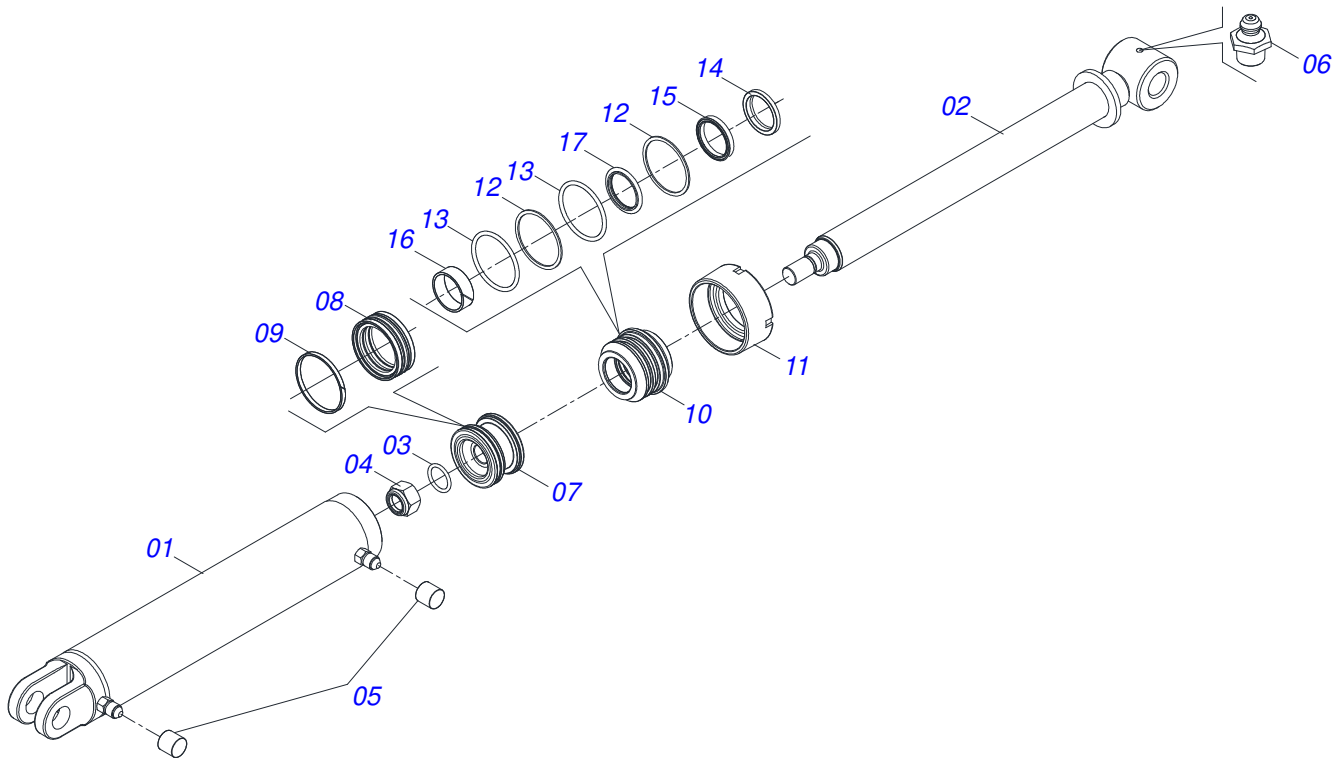

Item	Código	Descrição	Ver Pág.	QT
01	0521063982	CAMISA 85,72 X 510		01
02	0521067533	EXTENSOR 50,80 X 697		01
03	0503010042	ANEL O RING 2-214 N 3006-9B 1G05116		01
04	0503010063	PORCA SEXTAVADO AUTOTRAVANTE COM NYLON 1 UNS ALTA G.5 ZN		01
05	0503030385	PLUG CILINDRICO N-002		02
06	0503010002	GRAXEIRA 1800		01
07	0571019710	EMBOLO 44,45 X 85,72 CILINDRO HIDRAULICO		01
08	0503017935	ANEL ZW 008500260 AGEL		01
09	0503018144	ANEL GUIA 6W6-3375-250		01
10	0581013228	SUPORTE ANEIS 50,80 X 85,72 GNFM		01
11	0581013227	TAMPA MOVEL 85,72 SDA3E		01
12	0503017940	ANEL BACK-UP 8-337		02
13	0503017939	ANEL O RING 2-337 N 3006-9B		02
14	0503010039	ANEL RASPADOR D-2000 1G24231		01
15	0503018026	GAXETA 1870-2000-375 B POLYMAX		01
16	0503018025	ANEL GUIA W2-2250-750 (3097 AGEL)		01
17	0503018024	ANEL BS OD050805200171D-BR		01