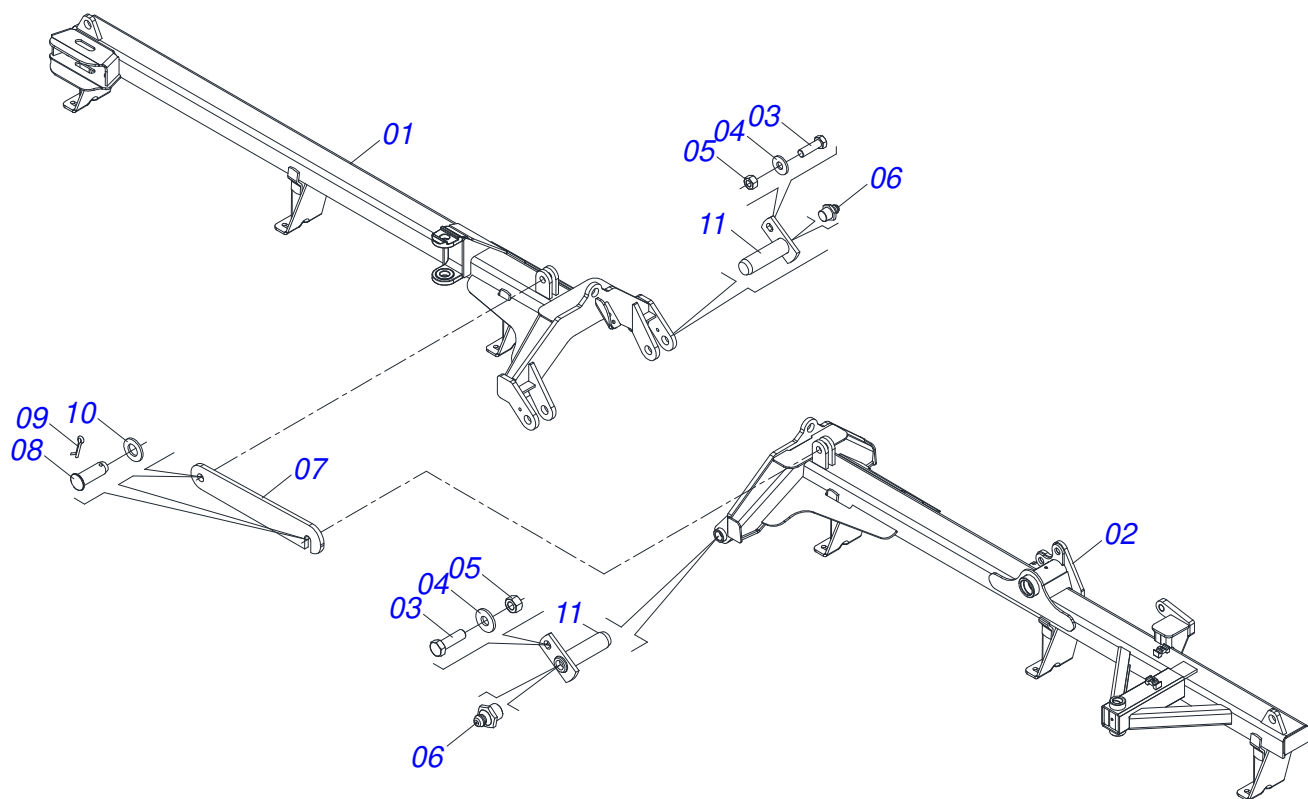

Item	Código	Descrição	Ver Pág.	QT
01	0531063339	CHASSI TRASEIRO DIREITO		01
02	0531063341	CHASSI TRASEIRO ESQUERDO		01
03	0501010100	PARAFUSO 5/8 UNC X 2 CS G.5 ZN		02
04	0501012140	ARRUELA LISA 16,50 X 40 X 4,00 ZN		02
05	0503010013	PORCA SEXTAVADA 5/8 UNC G.5 ZN		02
06	0503010002	GRAXEIRA 1800		02
07	0501018941	TRAVA PARA TRANSPORTE		01
08	0521010592	EIXO JUNCAO 27,80 X 80		02
09	0503010571	CONTRAPINO 1/4 X 1.1/2		02
10	0511017480	ARRUELA LISA 29 X 54 X 4,75 ZN		02
11	0501063751	EIXO ARTICULACAO COM TRAVA 37,2 X 140		02