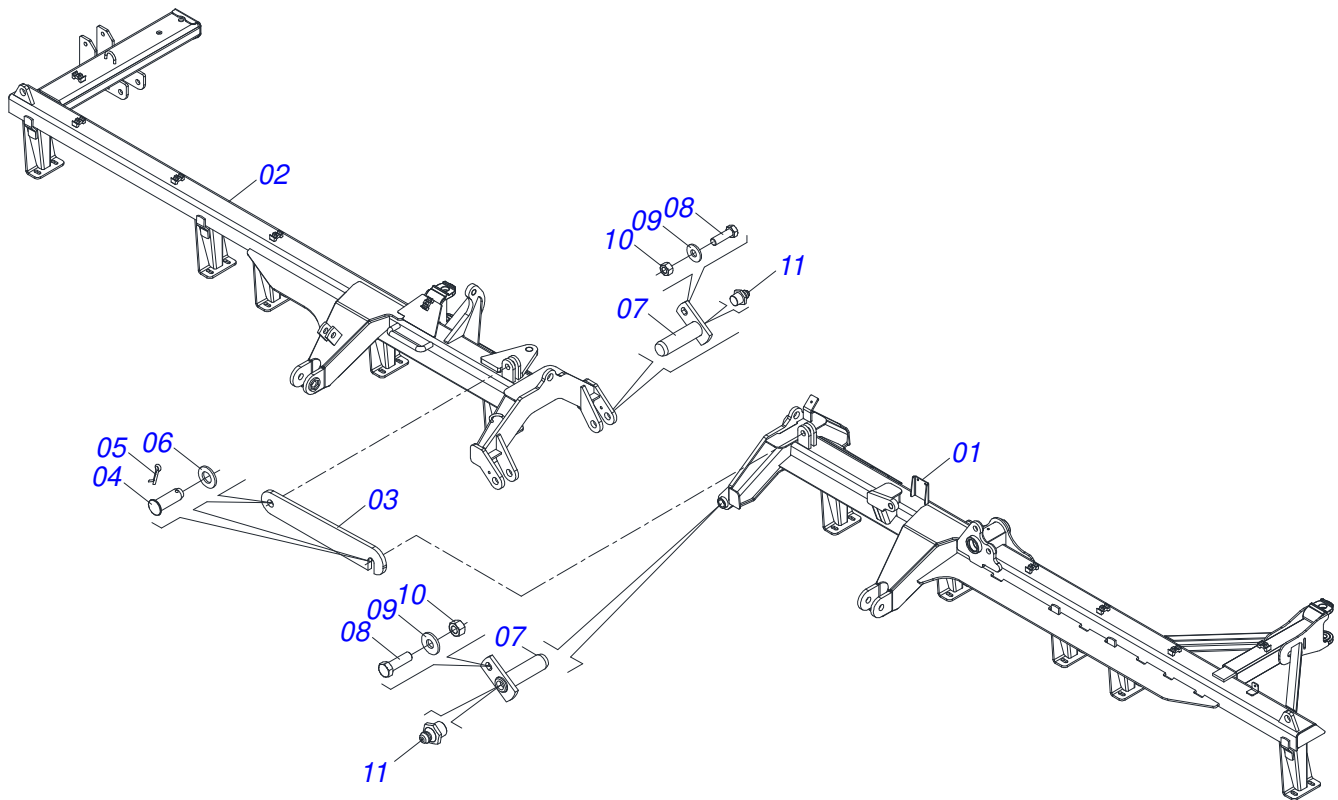

Item	Código	Descrição	Ver Pág.	QT
01	0531063319	CHASSI DIANTEIRO ESQUERDO		01
02	0531063317	CHASSI DIANTEIRO DIREITO		01
03	0501018941	TRAVA PARA TRANSPORTE		01
04	0521010592	EIXO JUNCAO 27,80 X 80		02
05	0503010571	CONTRAPINO 1/4 X 1.1/2		02
06	0511017480	ARRUELA LISA 29 X 54 X 4,75 ZN		02
07	0501063751	EIXO ARTICULACAO COM TRAVA 37,2 X 140		02
08	0501010100	PARAFUSO 5/8 UNC X 2 CS G.5 ZN		02
09	0501012140	ARRUELA LISA 16,50 X 40 X 4,00 ZN		02
10	0503010013	PORCA SEXTAVADA 5/8 UNC G.5 ZN		02
11	0503010002	GRAXEIRA 1800		02