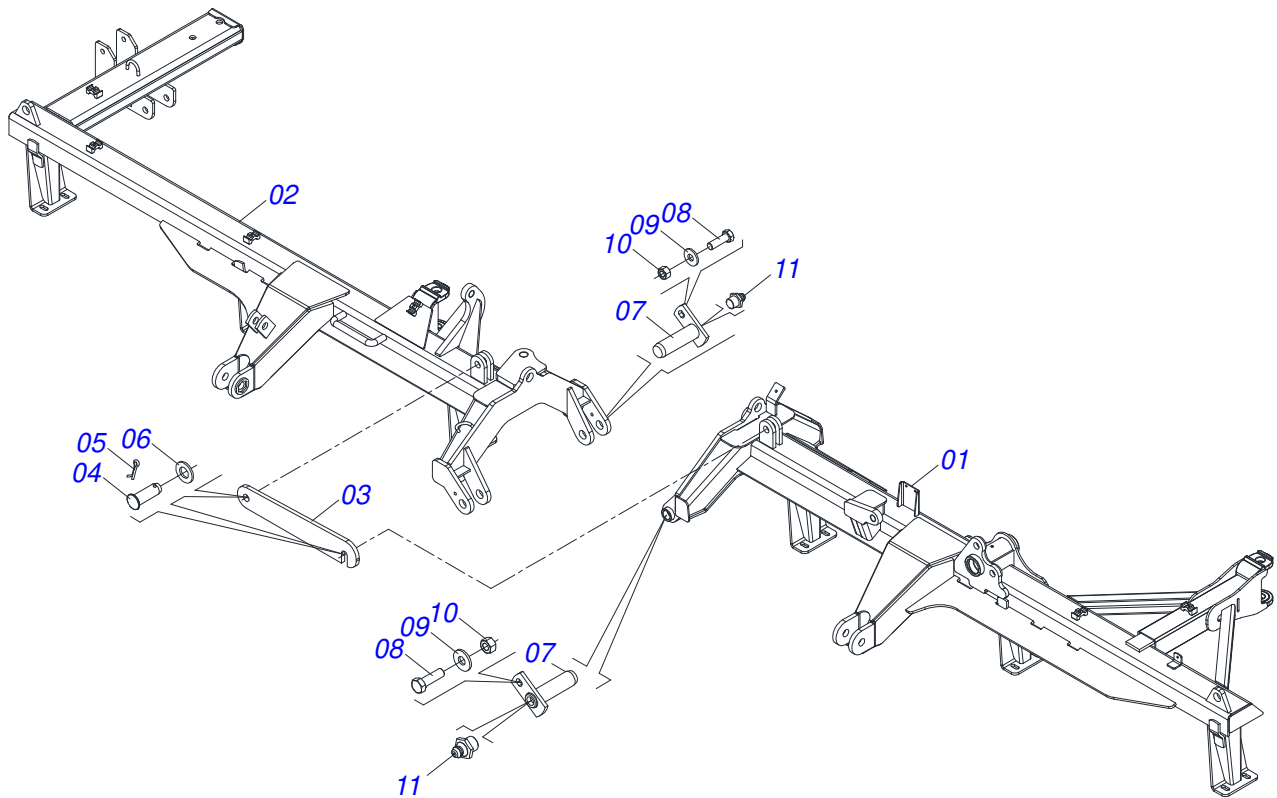

Item	Código	Descrição	Ver Pág.	QT
01	0531063402	CHASSI DIANTEIRO ESQUERDO		01
02	0531063401	CHASSI DIANTEIRO DIREITO		01
03	0501018941	TRAVA PARA TRANSPORTE		01
04	0521010592	EIXO JUNCAO 27,80 X 80		02
05	0503010571	CONTRAPINO 1/4 X 1.1/2		02
06	0511017480	ARRUELA LISA 29 X 54 X 4,75 ZN		02
07	0501063751	EIXO ARTICULACAO COM TRAVA 37,2 X 140		02
08	0501010100	PARAFUSO 5/8 UNC X 2 CS G.5 ZN		02
09	0501012140	ARRUELA LISA 16,50 X 40 X 4,00 ZN		02
10	0503010013	PORCA SEXTAVADA 5/8 UNC G.5 ZN		02
11	0503010002	GRAXEIRA 1800		02