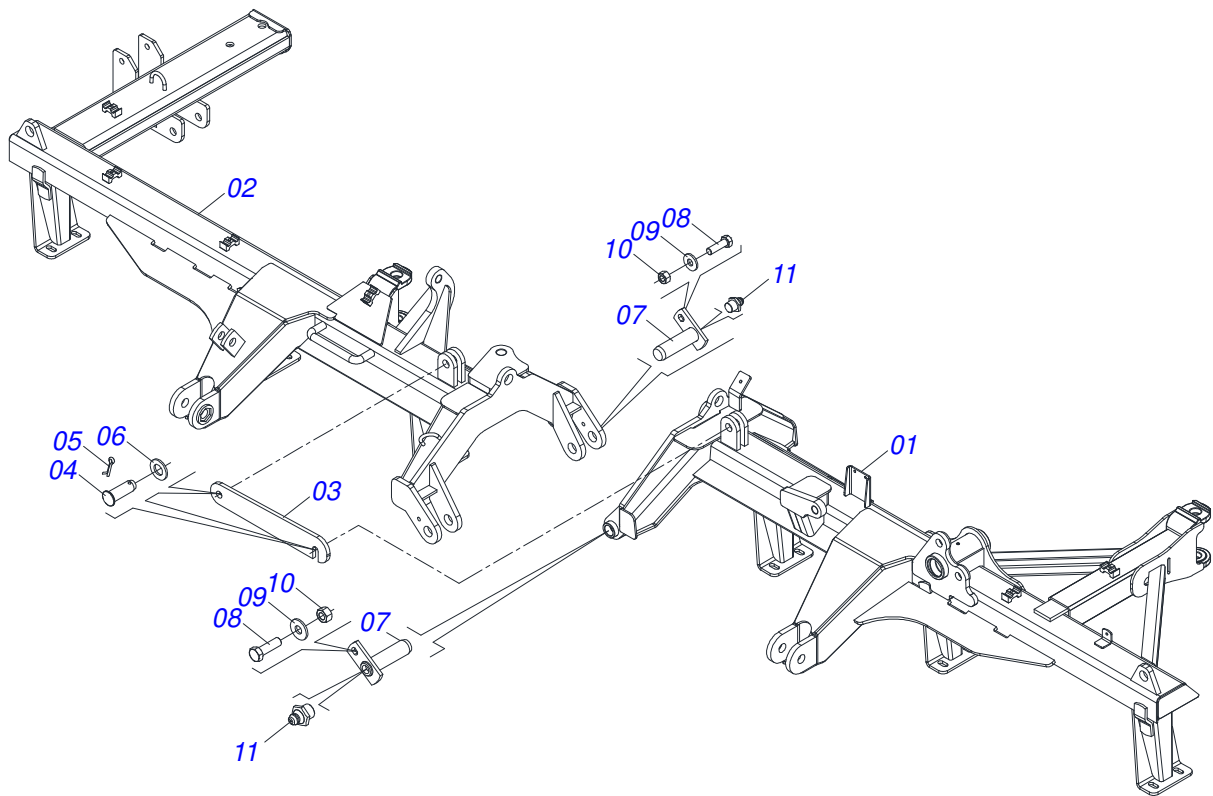

Item	Código	Descrição	Ver Pág.	QT
01	0531063279	CHASSI DIANTEIRO ESQUERDO		01
02	0531063277	CHASSI DIANTEIRO DIREITO		01
03	0501018941	TRAVA PARA TRANSPORTE		01
04	0521010592	EIXO JUNCAO 27,80 X 80		02
05	0503010571	CONTRAPINO 1/4 X 1.1/2		02
06	0511017480	ARRUELA LISA 29 X 54 X 4,75 ZN		02
07	0501063751	EIXO ARTICULACAO COM TRAVA 37,2 X 140		02
08	0501010100	PARAFUSO 5/8 UNC X 2 CS G.5 ZN		02
09	0501012140	ARRUELA LISA 16,50 X 40 X 4,00 ZN		02
10	0503010013	PORCA SEXTAVADA 5/8 UNC G.5 ZN		02
11	0503010002	GRAXEIRA 1800		02