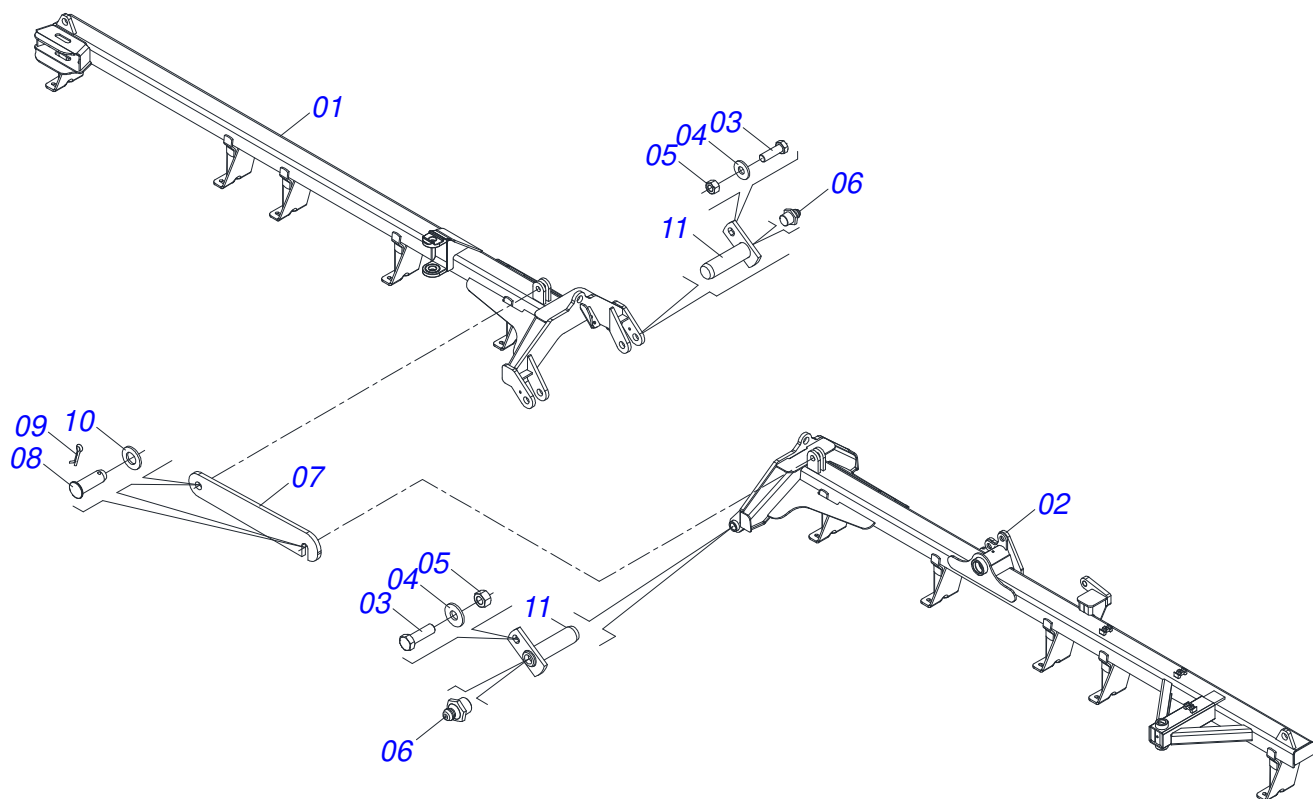

Item	Código	Descrição	Ver Pág.	QT
01	0531063313	CHASSI TRASEIRO DIREITO		01
02	0531063315	CHASSI TRASEIRO ESQUERDO		01
03	0501010100	PARAFUSO 5/8 UNC X 2 CS G.5 ZN		02
04	0501012140	ARRUELA LISA 16,50 X 40 X 4,00 ZN		02
05	0503010013	PORCA SEXTAVADA 5/8 UNC G.5 ZN		02
06	0503010002	GRAXEIRA 1800		02
07	0501018941	TRAVA PARA TRANSPORTE		01
08	0521010592	EIXO JUNCAO 27,80 X 80		02
09	0503010571	CONTRAPINO 1/4 X 1.1/2		02
10	0511017480	ARRUELA LISA 29 X 54 X 4,75 ZN		02
11	0501063751	EIXO ARTICULACAO COM TRAVA 37,2 X 140		02