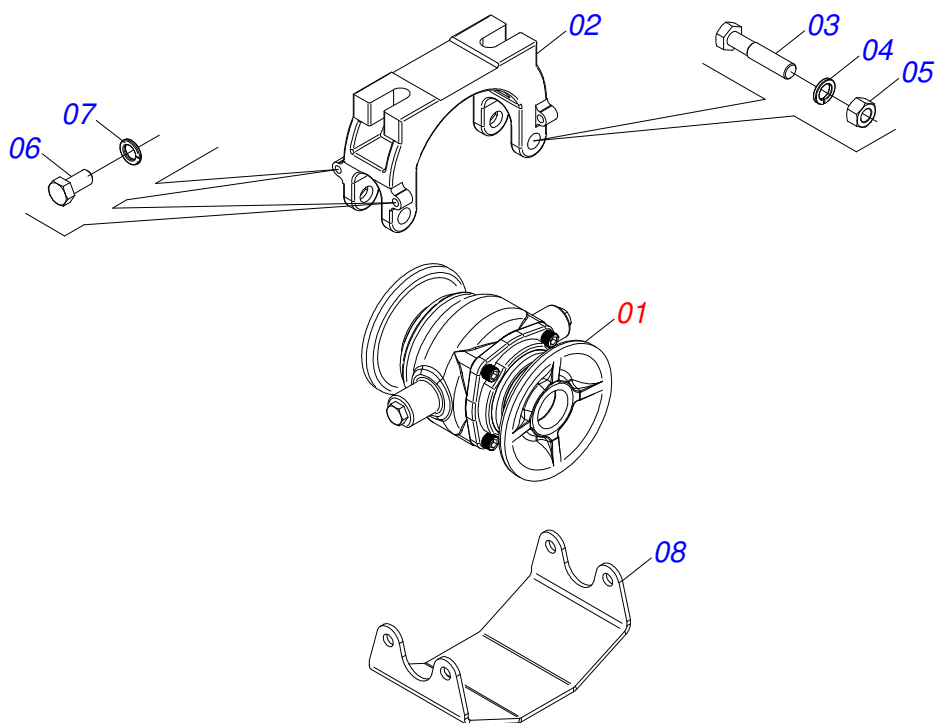

Item	Código	Descrição	Ver Pág.	QT
01	0521050840	MANCAL AGRICOLA DMO 192,5 X 1.1/2 IMPORTADO	42	01
02	0502012854	SUPORTE MANCAL AGRICOLA DM OL OSCILANTE 182/192,5		01
03	0501011541	PARAFUSO 5/8 UNC X 3 CS G.5 ZN1K28066		02
04	0503010027	ARRUELA PRESSAO 5/8 ZN 1K01574		02
05	0503010013	PORCA SEXTAVADA 5/8 UNC G.5 ZN		02
06	0503011334	PARAFUSO 3/8 UNC X 3/4 CS G.5 ZN		04
07	0503010025	ARRUELA PRESSAO 3/8 ZN 1K01527		04
08	0581014143	CAPA PROTETORA MANCAIS OSCILANTE 182/192/225		01