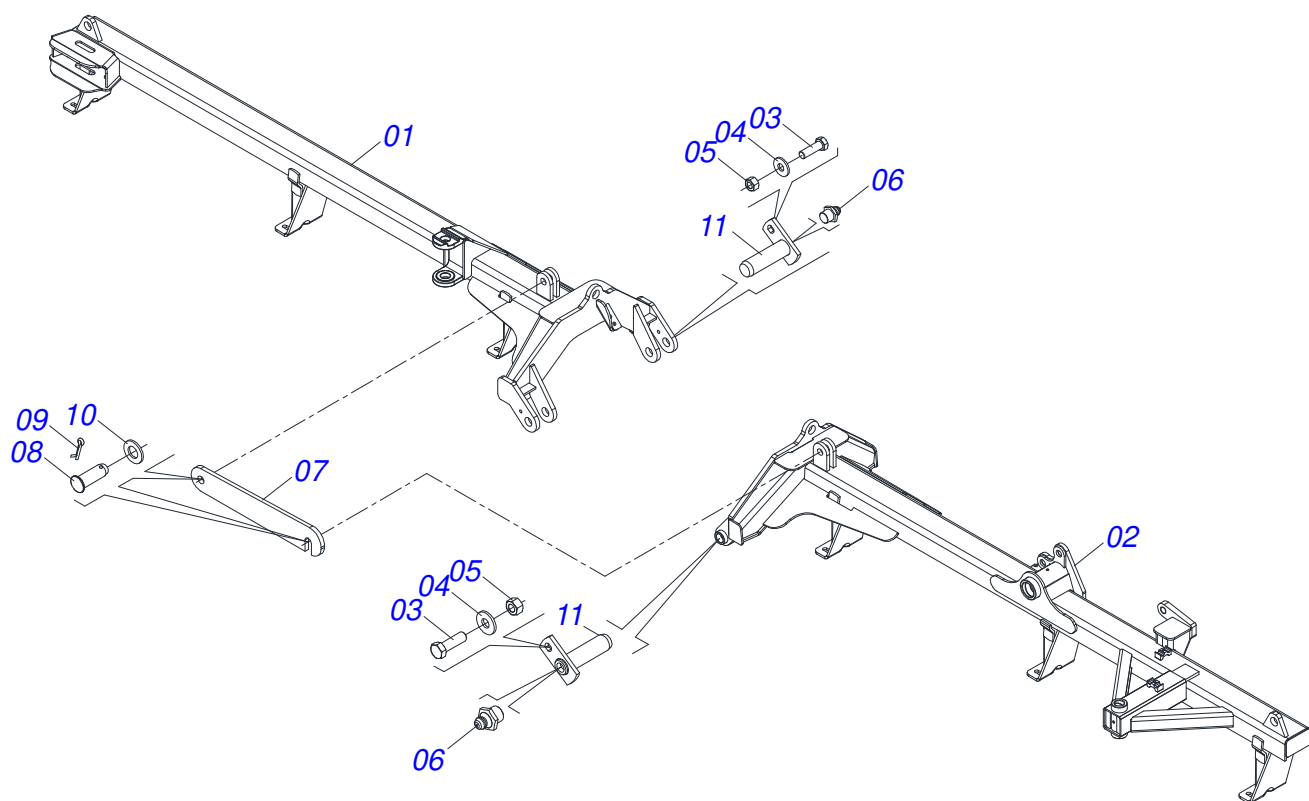

Item	Código	Descrição	Ver Pág.	QT
01	0531063349	CHASSI TRASEIRO DIREITO		01
02	0531063347	CHASSI TRASEIRO ESQUERDO		01
03	0501010100	PARAFUSO 5/8 UNC X 2 CS G.5 ZN		02
04	0501012140	ARRUELA LISA 16,50 X 40 X 4,00 ZN		02
05	0503010013	PORCA SEXTAVADA 5/8 UNC G.5 ZN		02
06	0503010002	GRAXEIRA 1800		02
07	0501018941	TRAVA PARA TRANSPORTE		01
08	0521010592	EIXO JUNCAO 27,80 X 80		02
09	0503010571	CONTRAPINO 1/4 X 1.1/2		02
10	0511017480	ARRUELA LISA 29 X 54 X 4,75 ZN		02
11	0501063751	EIXO ARTICULACAO COM TRAVA 37,2 X 140		02