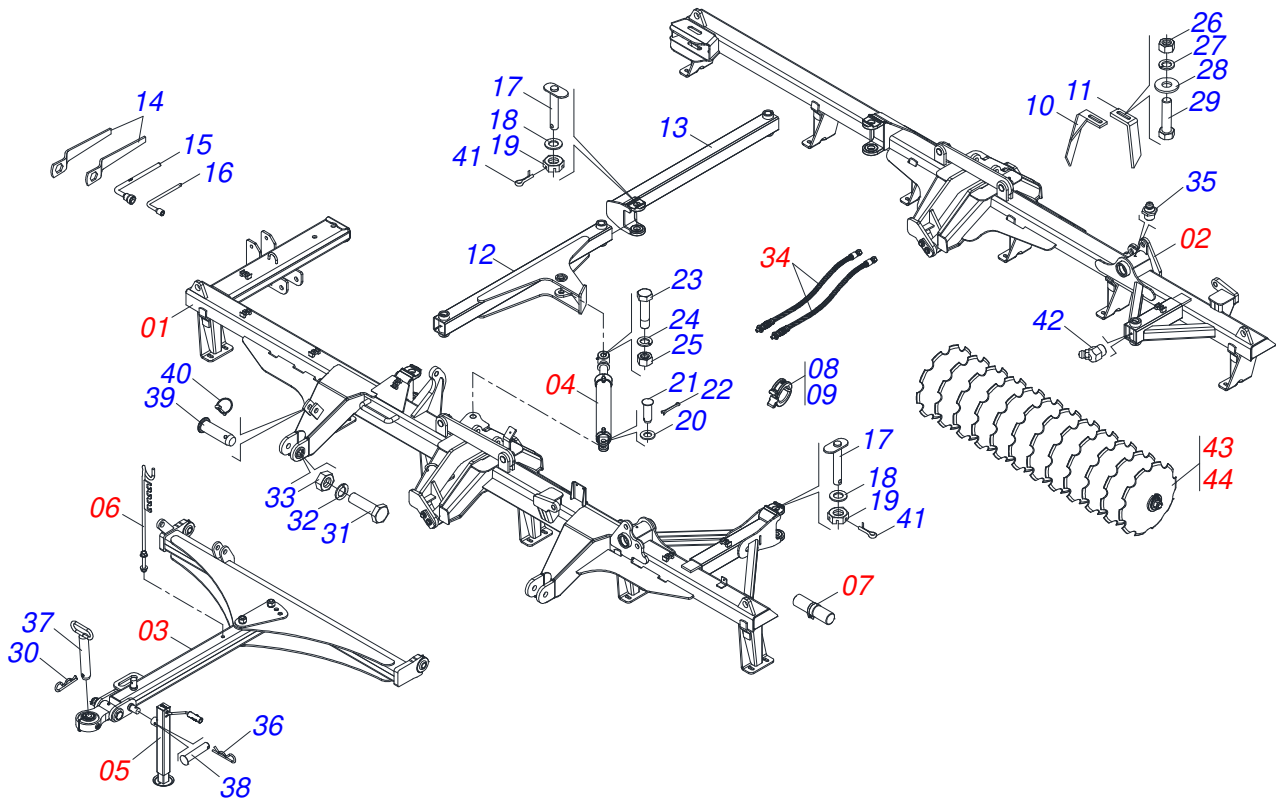

Item	Código	Descrição	Ver Pág.	076 080 084
01	0531053714	CHASSI DIANTEIRO SEMI MONTADO - 76D	19	001 000 000
01.	0531053718	CHASSI DIANTEIRO SEMI MONTADO - 80D	20	000 001 000
01..	0531053735	CHASSI DIANTEIRO SEMI MONTADO - 84D	21	000 000 001
02	0531053716	CHASSI TRASEIRO SEMI MONTADO - 76D	22	001 000 000
02.	0531053720	CHASSI TRASEIRO SEMI MONTADO - 80D	23	000 001 000
02..	0531053736	CHASSI TRASEIRO SEMI MONTADO - 84D	24	000 000 001
03	0521044870	CABECALHO COMPLETO	26	001 001 001
04	0511058461	CILINDRO HIDRAULICO 50,80 X 85,72 X 800 X 402	31	001 001 001
05	0503062157	MACACO COMPLETO (1259) ROBUSTEC	32	001 001 001
06	0501040257	SUPORTE MANGUEIRA 3/4 X 975 COMPLETO	33	001 001 001
07	0531058156	PORTA MANUAL INSTRUcoes	34	001 001 001
08	0501047895	TOPADOR 25 PARA CILINDRO 1.3/4 2 2.1/8		006 006 006
09	0501047885	TOPADOR 30 PARA CILINDRO 1.3/4 2 2.1/8		004 004 004
10	0501063963	LIMPADOR DIANTEIRO		027 029 030
11	0501063962	LIMPADOR TRASEIRO		027 029 030
12	0521069184	BARRA ESTABILIZADORA DIANTEIRA		001 001 001
13	0521069193	BARRA ESTABILIZADORA TRASEIRA		001 001 001
14	0501011432	CHAVE 1.1/2 E 1.5/8 CABO CHATO		002 002 002
15	0501061617	CHAVE 1 CABO CILINDRO SEXTAVADO 1.5/8		001 001 001
16	0501068273	CHAVE 5/8 CABO CILINDRO		001 001 001
17	0531019497	EIXO ARTICULADO 38,10 X 235		004 004 004
18	0531019540	ARRUELA LISA 39,50 X 70 X 9,50 COM RECORTE		004 004 004
19	0501011301	PORCA CASTELO 1.1/2 UNC 6 FPP SEXTAVADA 2.5/16 ZN		006 006 006
20	0501017779	ARRUELA LISA 32 X 60 X 4,75		001 001 001
21	0521010779	EIXO JUNCAO 31,75 X 95 FURO 80 ZN		001 001 001
22	0503010523	CONTRAPINO 1/4 X 2 1G13201		001 001 001
23	0501011106	PARAFUSO 1.1/4 UNC X 7 C S G.7 ZN		001 001 001
24	0503010070	ARRUELA PRESSAO 1.1/4		001 001 001
25	0501010087	PORCA 1.1/4 UNC SEXTAVADA 2 ZN		001 001 001
26	0503010060	PORCA SEXTAVADA 1/2 UNC G.5 ZN		100 106 120
27	0503010019	ARRUELA PRESSAO 1/2 ZN		100 106 120