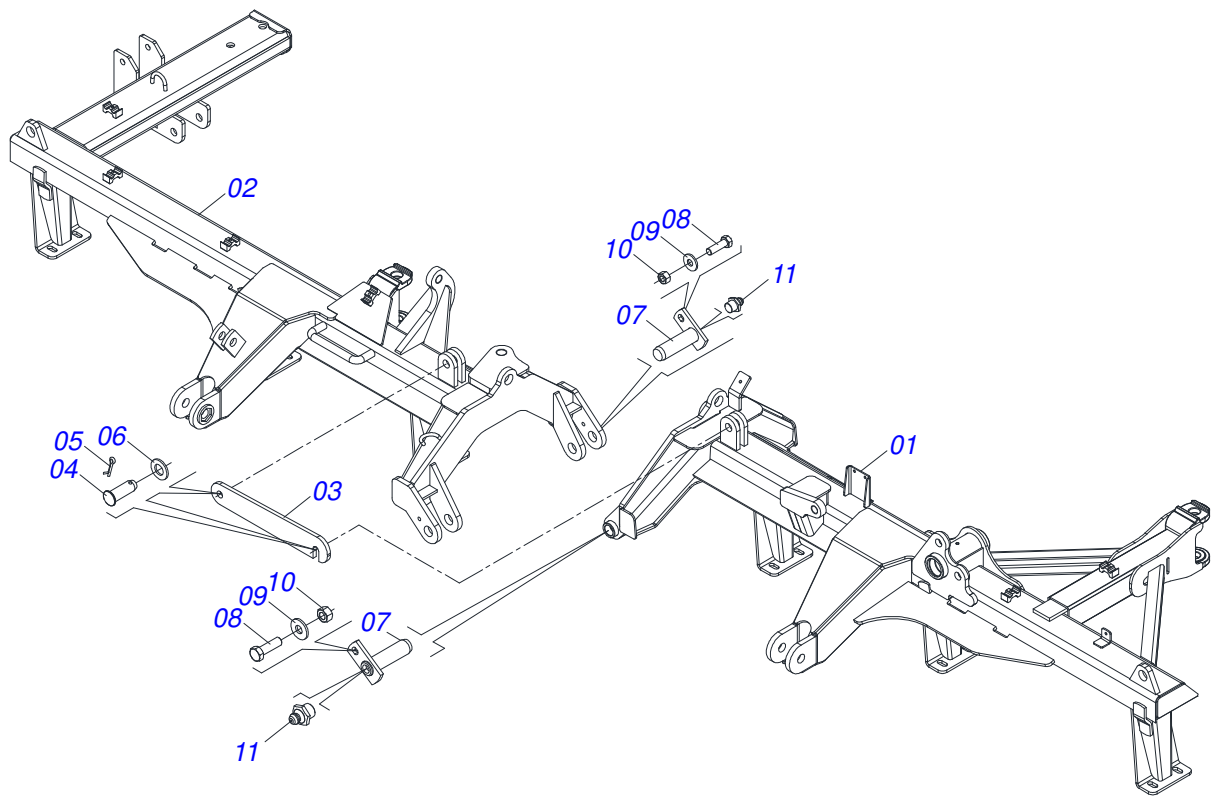

Item	Código	Descrição	Ver Pág.	QT
01	0531063295	CHASSI DIANTEIRO ESQUERDO		01
02	0531063293	CHASSI DIANTEIRO DIREITO		01
03	0501018941	TRAVA PARA TRANSPORTE		01
04	0521010592	EIXO JUNCAO 27,80 X 80		02
05	0503010571	CONTRAPINO 1/4 X 1.1/2		02
06	0511017480	ARRUELA LISA 29 X 54 X 4,75 ZN		02
07	0501063751	EIXO ARTICULACAO COM TRAVA 37,2 X 140		02
08	0501010100	PARAFUSO 5/8 UNC X 2 CS G.5 ZN		02
09	0501012140	ARRUELA LISA 16,50 X 40 X 4,00 ZN		02
10	0503010013	PORCA SEXTAVADA 5/8 UNC G.5 ZN		02
11	0503010002	GRAXEIRA 1800		02