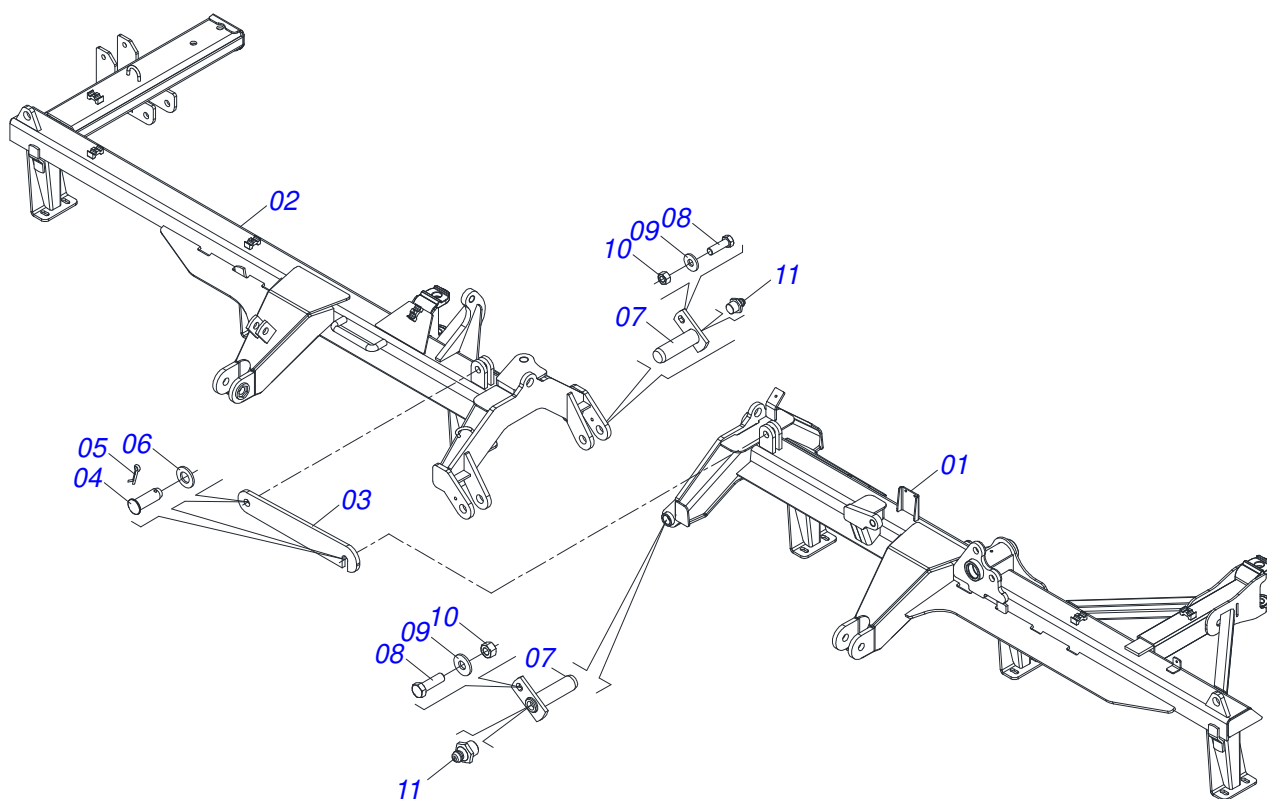

Item	Código	Descrição	Ver Pág.	QT
01	0531063359	CHASSI DIANTEIRO ESQUERDO		01
02	0531060742	CHASSI DIANTEIRO DIREITO		01
03	0501018941	TRAVA PARA TRANSPORTE		01
04	0521010592	EIXO JUNCAO 27,80 X 80		02
05	0503010571	CONTRAPINO 1/4 X 1.1/2		02
06	0511017480	ARRUELA LISA 29 X 54 X 4,75 ZN		02
07	0501063751	EIXO ARTICULACAO COM TRAVA 37,2 X 140		02
08	0501010100	PARAFUSO 5/8 UNC X 2 CS G.5 ZN		02
09	0501012140	ARRUELA LISA 16,50 X 40 X 4,00 ZN		02
10	0503010013	PORCA SEXTAVADA 5/8 UNC G.5 ZN		02
11	0503010002	GRAXEIRA 1800		02