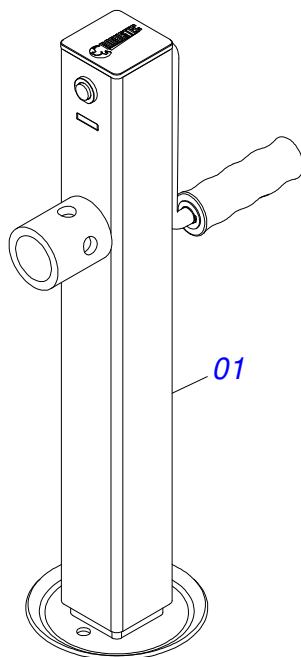

BARRA TRACAO COMPLETA 1586 X 100

Item	Código	Descrição	Ver Pág.	QT
01	0521069165	BARRA TRACAO 1416		01
02	0521057520	ENGATE COM APOIO COM ROTULA COMPLETO	30	01
03	0581015973	PARAFUSO 1.1/4 UNC X 8 C S G5		01
04	0501017779	ARRUELA LISA 32 X 60 X 4,75		02
05	0503013026	PORCA CASTELO 1.1/4 UNC		01
06	0503010010	CONTRAPINO 1/4 X 2.1/2		01

Item	Código	Descrição	Ver Pág.	QT
01	0502040880	CORPO ENGATE COM APOIO COM ROTULA		01
02	0502040885	CORPO ROTULA 41 X 80 X 60		01
03	0591012511	LUVA 33 X 40,93 X 47,50 X 60		01
04	0503010002	GRAXEIRA 1800		01
05	0503018829	ABRACADEIRA NYLON 7,8 X 1,8 X 390 MM RUBBERPLASTIC		01

Item	Código	Descrição	Ver Pág.	QT
01	0521063982	CAMISA 85,72 X 510		01
02	0521067533	EXTENSOR 50,80 X 697		01
03	0503010042	ANEL O RING 2-214 N 3006-9B 1G05116		01
04	0503010063	PORCA SEXTAVADO AUTOTRAVANTE COM NYLON 1 UNS ALTA G.5 ZN		01
05	0503030385	PLUG CILINDRICO N-002		02
06	0503010002	GRAXEIRA 1800		01
07	0571019710	EMBOLO 44,45 X 85,72 CILINDRO HIDRAULICO		01
08	0503017935	ANEL ZW 008500260 AGEL		01
09	0503018144	ANEL GUIA 6W6-3375-250		01
10	0581013228	SUPORTE ANEIS 50,80 X 85,72 GNFM		01
11	0581013227	TAMPA MOVEL 85,72 SDA3E		01
12	0503017940	ANEL BACK-UP 8-337		02
13	0503017939	ANEL O RING 2-337 N 3006-9B		02
14	0503010039	ANEL RASPADOR D-2000 1G24231		01
15	0503018026	GAXETA 1870-2000-375 B POLYMAX		01
16	0503018025	ANEL GUIA W2-2250-750 (3097 AGEL)		01
17	0503018024	ANEL BS OD050805200171D-BR		01