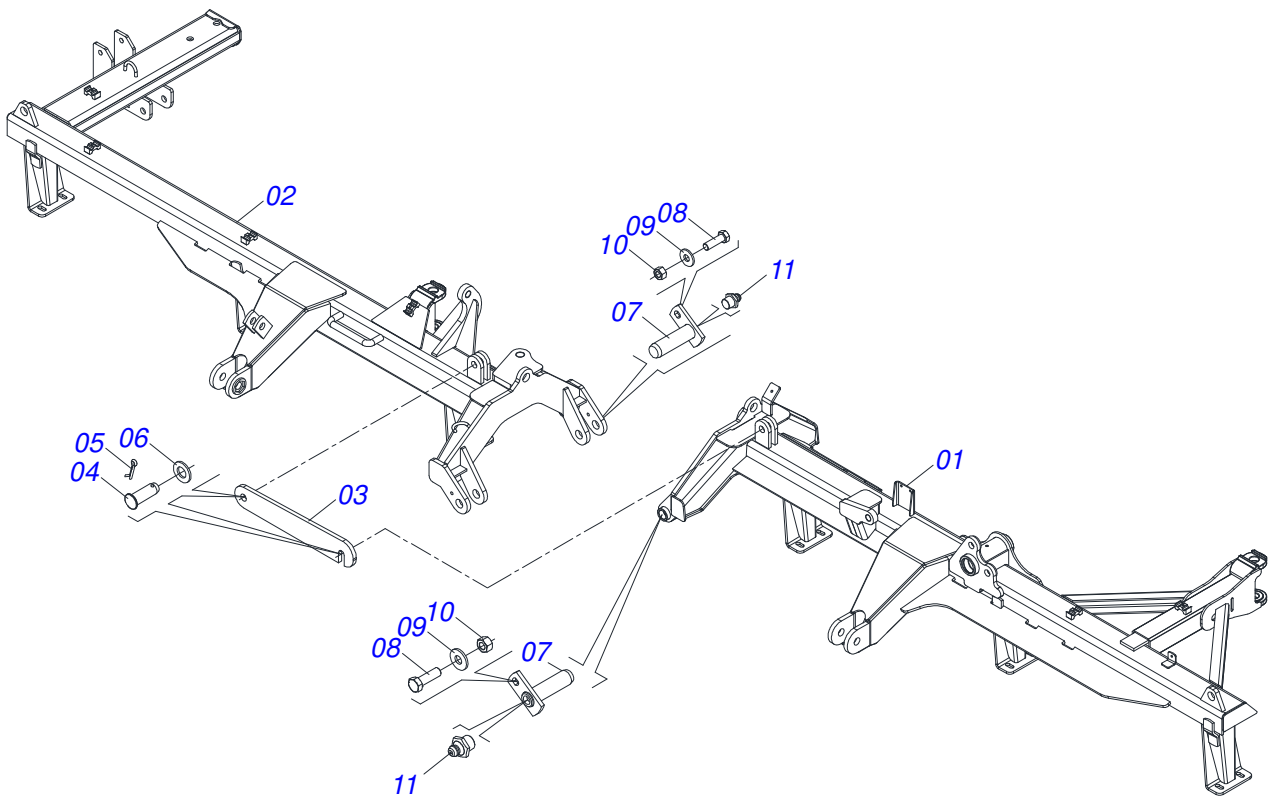

Item	Código	Descrição	Ver Pág.	QT
01	0531063303	CHASSI DIANTEIRO ESQUERDO		01
02	0531063301	CHASSI DIANTEIRO DIREITO		01
03	0501018941	TRAVA PARA TRANSPORTE		01
04	0521010592	EIXO JUNCAO 27,80 X 80		02
05	0503010571	CONTRAPINO 1/4 X 1.1/2		02
06	0511017480	ARRUELA LISA 29 X 54 X 4,75 ZN		02
07	0501063751	EIXO ARTICULACAO COM TRAVA 37,2 X 140		02
08	0501010100	PARAFUSO 5/8 UNC X 2 CS G.5 ZN		02
09	0501012140	ARRUELA LISA 16,50 X 40 X 4,00 ZN		02
10	0503010013	PORCA SEXTAVADA 5/8 UNC G.5 ZN		02
11	0503010002	GRAXEIRA 1800		02