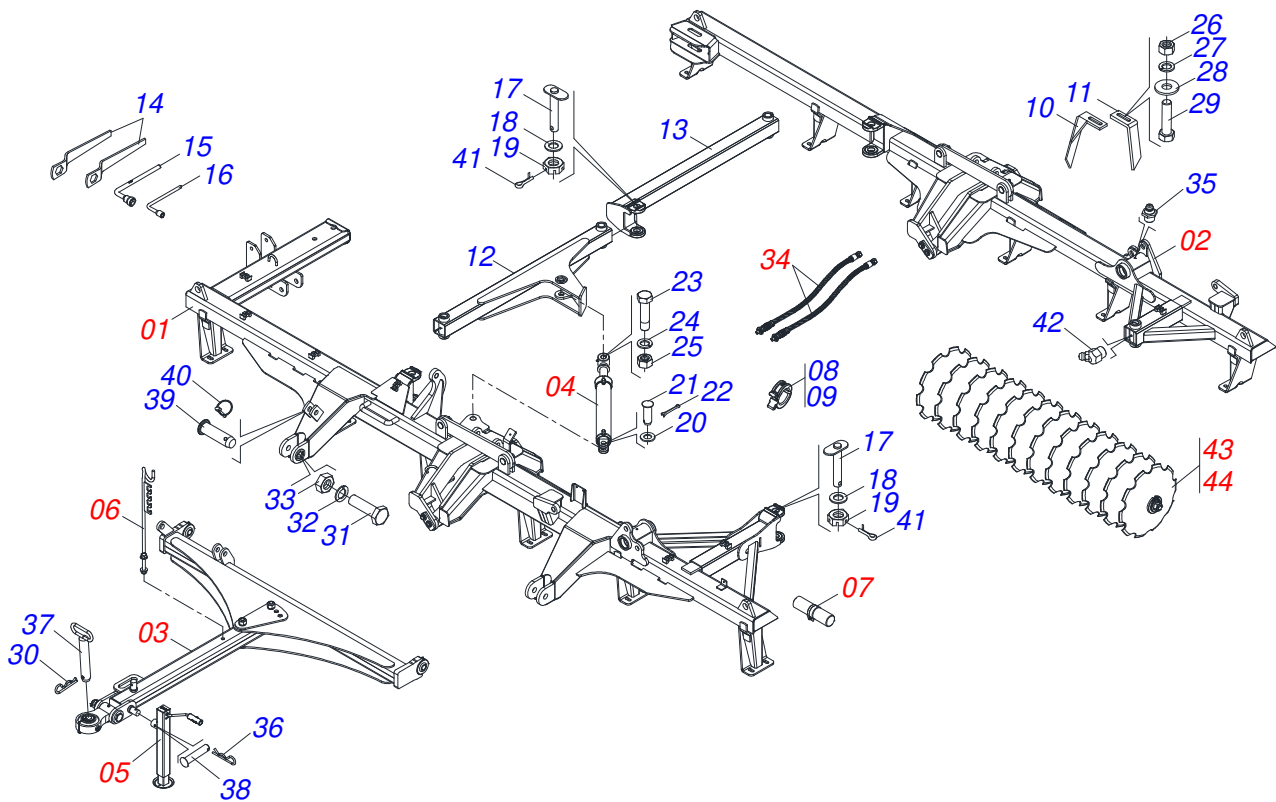

Item	Código	Descrição	Ver Pág.	52	56	60
01	0531053698	CHASSI DIANTEIRO SEMI MONTADO - 52D	5	01	00	00
01.	0531053702	CHASSI DIANTEIRO SEMI MONTADO - 56D	6	00	01	00
01..	0531053710	CHASSI DIANTEIRO SEMI MONTADO - 60D	7	00	00	01
02	0531053700	CHASSI TRASEIRO SEMI MONTADO - 52D	8	01	00	00
02.	0531053704	CHASSI TRASEIRO SEMI MONTADO - 56D	9	00	01	00
02..	0531053712	CHASSI TRASEIRO SEMI MONTADO - 60D	10	00	00	01
03	0521044870	CABECALHO COMPLETO	26	01	01	01
04	0511058461	CILINDRO HIDRAULICO 50,80 X 85,72 X 800 X 402	31	01	01	01
05	0503062157	MACACO COMPLETO (1259) ROBUSTEC	32	01	01	01
06	0501040257	SUPORTE MANGUEIRA 3/4 X 975 COMPLETO	33	01	01	01
07	0531058156	PORTA MANUAL INSTRUcoes	34	01	01	01
08	0501047895	TOPADOR 25 PARA CILINDRO 1.3/4 2 2.1/8		06	06	06
09	0501047885	TOPADOR 30 PARA CILINDRO 1.3/4 2 2.1/8		04	04	04
10	0501063963	LIMPADOR DIANTEIRO		19	21	23
11	0501063962	LIMPADOR TRASEIRO		19	21	23
12	0521068803	BARRA ESTABILIZADORA DIANTEIRA		01	01	01
13	0521068804	BARRA ESTABILIZADORA TRASEIRA		01	01	01
14	0501011432	CHAVE 1.1/2 E 1.5/8 CABO CHATO		02	02	02
15	0501061617	CHAVE 1 CABO CILINDRO SEXTAVADO 1.5/8		01	01	01
16	0501068273	CHAVE 5/8 CABO CILINDRO		01	01	01
17	0531019497	EIXO ARTICULADO 38,10 X 235		04	04	04
18	0531019540	ARRUELA LISA 39,50 X 70 X 9,50 COM RECORTE		04	04	04
19	0501011301	PORCA CASTELO 1.1/2 UNC 6 FPP SEXTAVADA 2.5/16 ZN		06	06	06
20	0501017779	ARRUELA LISA 32 X 60 X 4,75		01	01	01
21	0521010779	EIXO JUNCAO 31,75 X 95 FURO 80 ZN		01	01	01
22	0503010523	CONTRAPINO 1/4 X 2 1G13201		01	01	01
23	0501011106	PARAFUSO 1.1/4 UNC X 7 C S G.7 ZN		01	01	01
24	0503010070	ARRUELA PRESSAO 1.1/4		01	01	01
25	0501010087	PORCA 1.1/4 UNC SEXTAVADA 2 ZN		01	01	01
26	0503010060	PORCA SEXTAVADA 1/2 UNC G.5 ZN		68	66	84
27	0503010019	ARRUELA PRESSAO 1/2 ZN		68	66	84