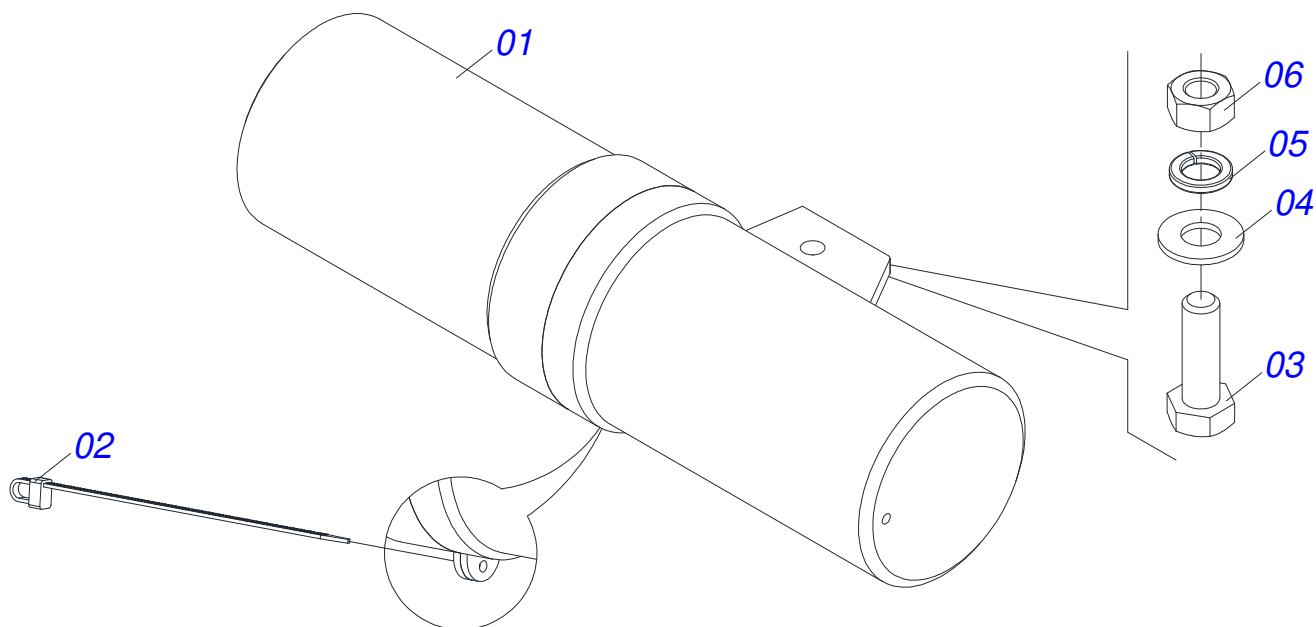

PORTA MANUAL INSTRUÇÕES

Item	Código	Descrição	Ver Pág.	QT
01	0503060100	PORTA MANUAL INSTRUÇÕES		01
02	0503010267	ABRACADEIRA NYLON 3,60 X 1,3 X 155 MM		01
03	0503010363	PARAFUSO 5/16 UNC X 1 C S G.2 ZN		01
04	0501010694	ARRUELA LISA 8,50 X 18 X 1,50 ZN		01
05	0503010179	ARRUELA PRESSAO 5/16 ZN 1K01528		01
06	0503010337	PORCA SEXTAVADA 5/16 UNC G.5 ZN		01