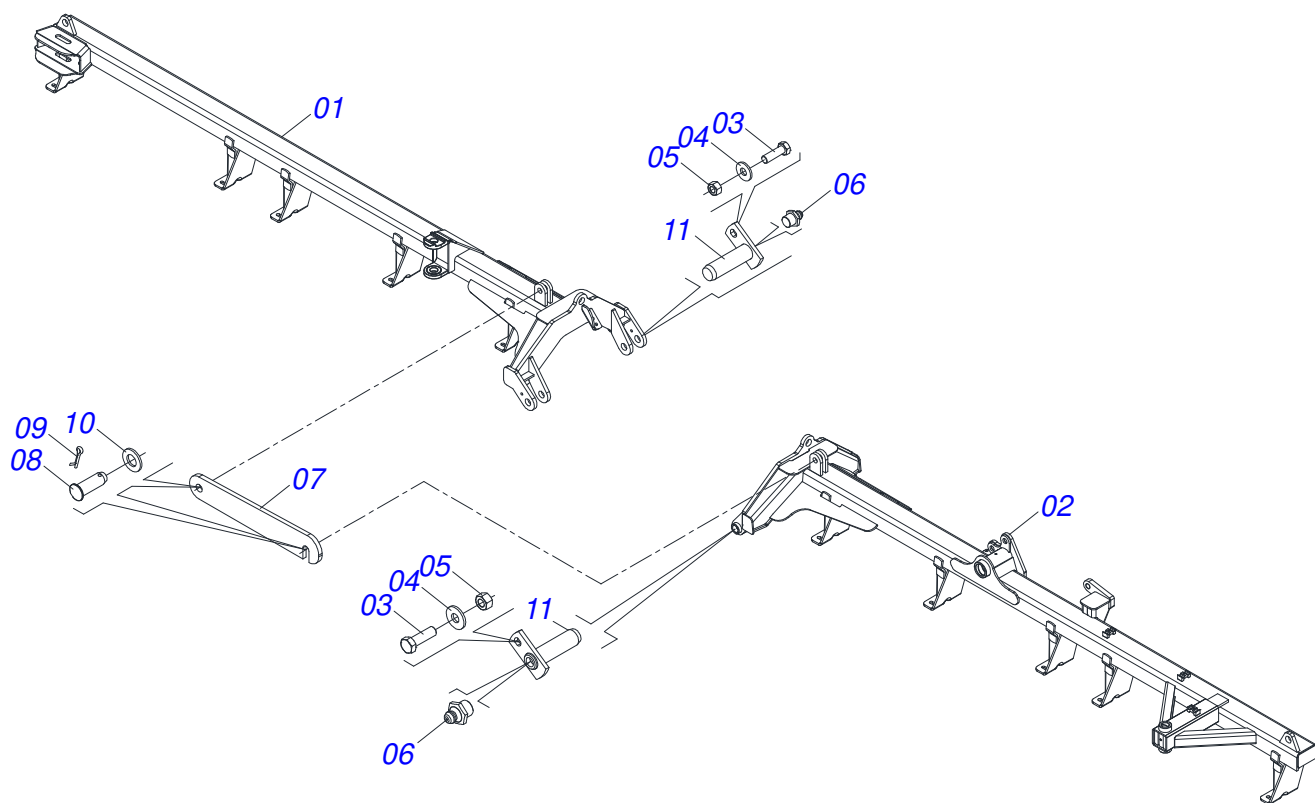

Item	Código	Descrição	Ver Pág.	QT
01	0531063331	CHASSI TRASEIRO DIREITO		01
02	0531063333	CHASSI TRASEIRO ESQUERDO		01
03	0501010100	PARAFUSO 5/8 UNC X 2 CS G.5 ZN		02
04	0501012140	ARRUELA LISA 16,50 X 40 X 4,00 ZN		02
05	0503010013	PORCA SEXTAVADA 5/8 UNC G.5 ZN		02
06	0503010002	GRAXEIRA 1800		02
07	0501018941	TRAVA PARA TRANSPORTE		01
08	0521010592	EIXO JUNCAO 27,80 X 80		02
09	0503010571	CONTRAPINO 1/4 X 1.1/2		02
10	0511017480	ARRUELA LISA 29 X 54 X 4,75 ZN		02
11	0501063751	EIXO ARTICULACAO COM TRAVA 37,2 X 140		02