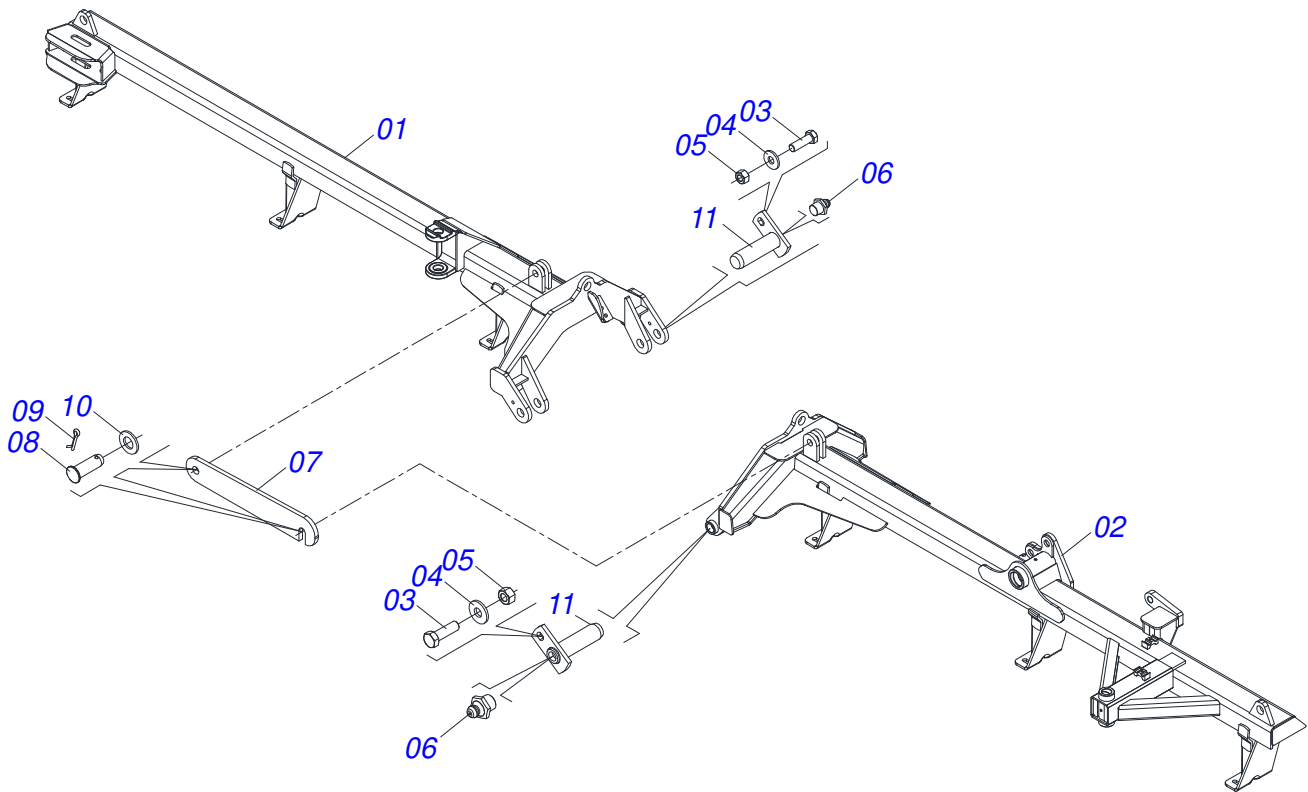

Item	Código	Descrição	Ver Pág.	QT
01	0531063355	CHASSI TRASEIRO DIREITO		01
02	0531063357	CHASSI TRASEIRO ESQUERDO		01
03	0501010100	PARAFUSO 5/8 UNC X 2 CS G.5 ZN		02
04	0501012140	ARRUELA LISA 16,50 X 40 X 4,00 ZN		02
05	0503010013	PORCA SEXTAVADA 5/8 UNC G.5 ZN		02
06	0503010002	GRAXEIRA 1800		02
07	0501018941	TRAVA PARA TRANSPORTE		01
08	0521010592	EIXO JUNCAO 27,80 X 80		02
09	0503010571	CONTRAPINO 1/4 X 1.1/2		02
10	0511017480	ARRUELA LISA 29 X 54 X 4,75 ZN		02
11	0501063751	EIXO ARTICULACAO COM TRAVA 37,2 X 140		02