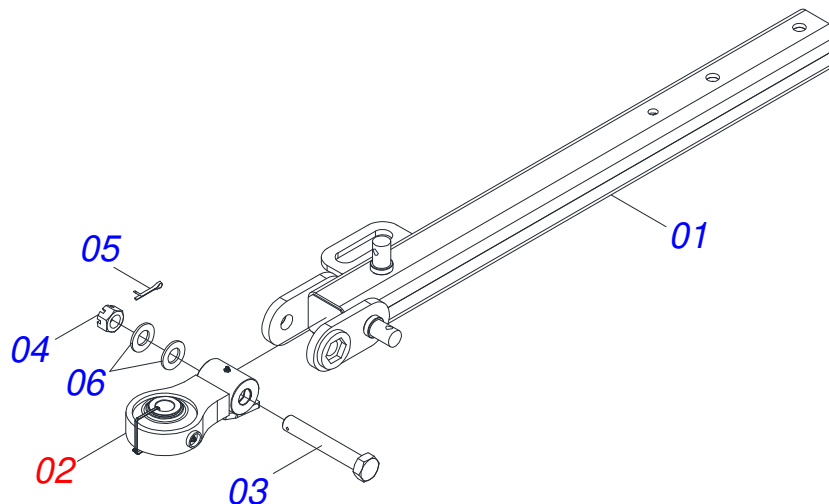

BARRA TRACAO COMPLETA

Item	Código	Descrição	Ver Pág.	QT
01	0501066715	BARRA TRACAO 1400		01
02	0521053943	ENGATE COM APOIO COM ROTULA COMPLETO	28	01
03	0501017291	PARAFUSO 1.1/2 NC X 205 ZN		01
04	0501011301	PORCA CASTELO 1.1/2 UNC 6 FPP SEXTAVADA 2.5/16 ZN		01
05	0503010010	CONTRAPINO 1/4 X 2.1/2		01
06	0501017779	ARRUELA LISA 32 X 60 X 4,75		02