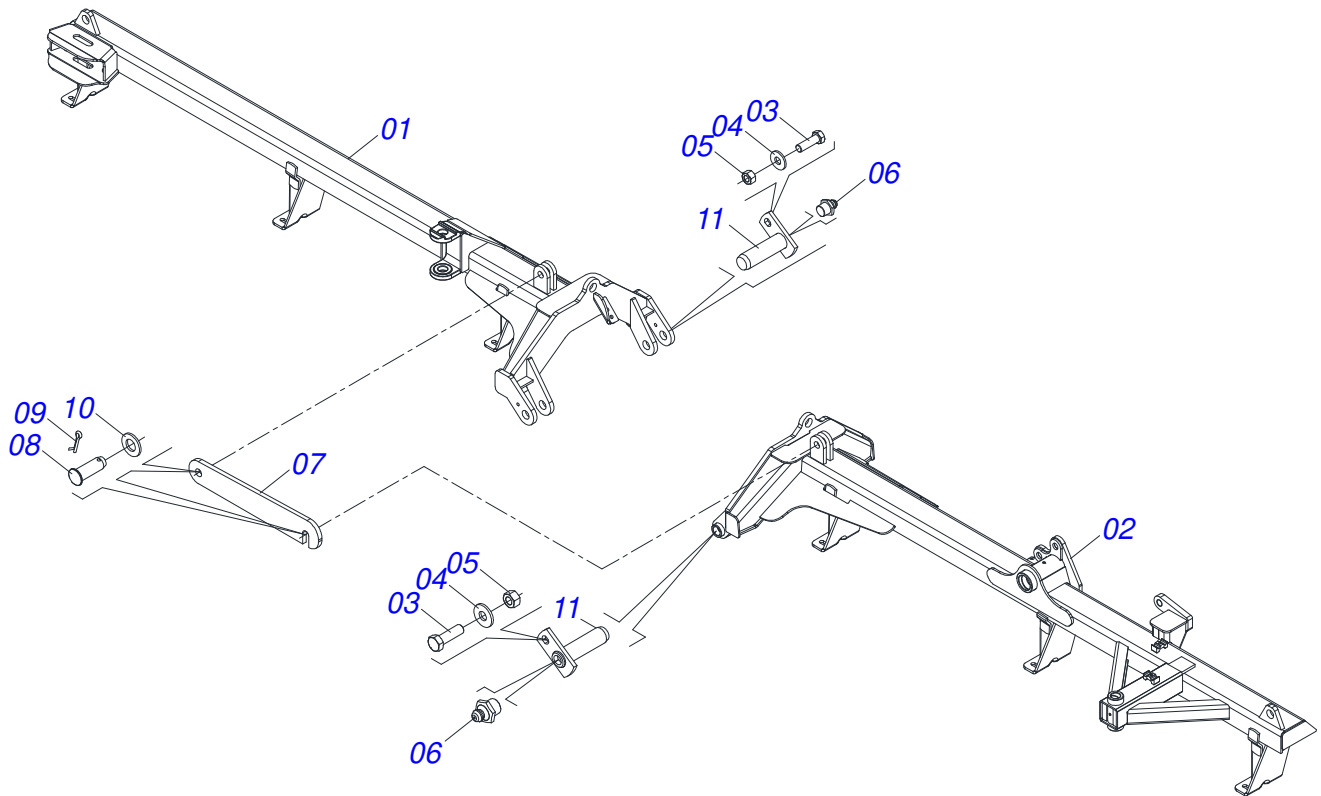

Item	Código	Descrição	Ver Pág.	QT
01	0531063305	CHASSI TRASEIRO DIREITO		01
02	0531063307	CHASSI TRASEIRO ESQUERDO		01
03	0501010100	PARAFUSO 5/8 UNC X 2 CS G.5 ZN		02
04	0501012140	ARRUELA LISA 16,50 X 40 X 4,00 ZN		02
05	0503010013	PORCA SEXTAVADA 5/8 UNC G.5 ZN		02
06	0503010002	GRAXEIRA 1800		02
07	0501018941	TRAVA PARA TRANSPORTE		01
08	0521010592	EIXO JUNCAO 27,80 X 80		02
09	0503010571	CONTRAPINO 1/4 X 1.1/2		02
10	0511017480	ARRUELA LISA 29 X 54 X 4,75 ZN		02
11	0501063751	EIXO ARTICULACAO COM TRAVA 37,2 X 140		02