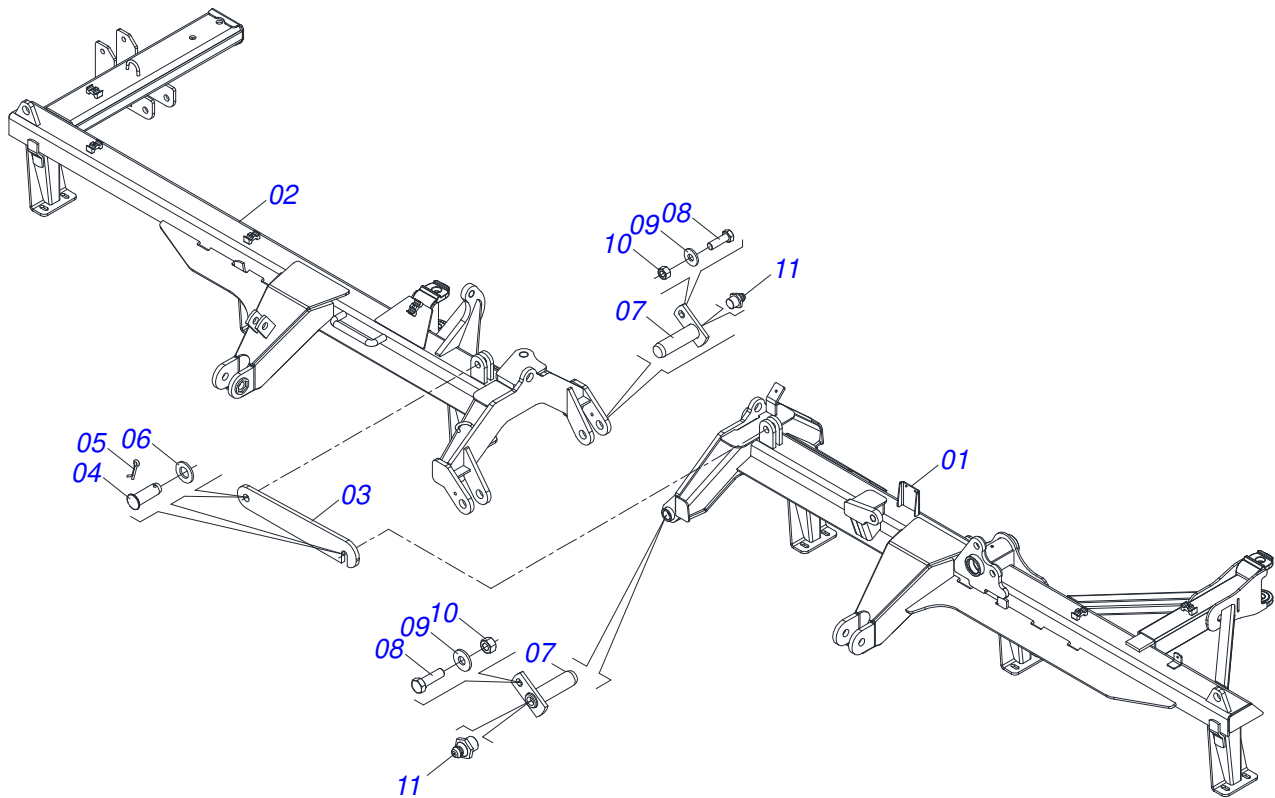

Item	Código	Descrição	Ver Pág.	QT
01	0531063345	CHASSI DIANTEIRO ESQUERDO		01
02	0531063343	CHASSI DIANTEIRO DIREITO		01
03	0501018941	TRAVA PARA TRANSPORTE		01
04	0521010592	EIXO JUNCAO 27,80 X 80		02
05	0503010571	CONTRAPINO 1/4 X 1.1/2		02
06	0511017480	ARRUELA LISA 29 X 54 X 4,75 ZN		02
07	0501063751	EIXO ARTICULACAO COM TRAVA 37,2 X 140		02
08	0501010100	PARAFUSO 5/8 UNC X 2 CS G.5 ZN		02
09	0501012140	ARRUELA LISA 16,50 X 40 X 4,00 ZN		02
10	0503010013	PORCA SEXTAVADA 5/8 UNC G.5 ZN		02
11	0503010002	GRAXEIRA 1800		02