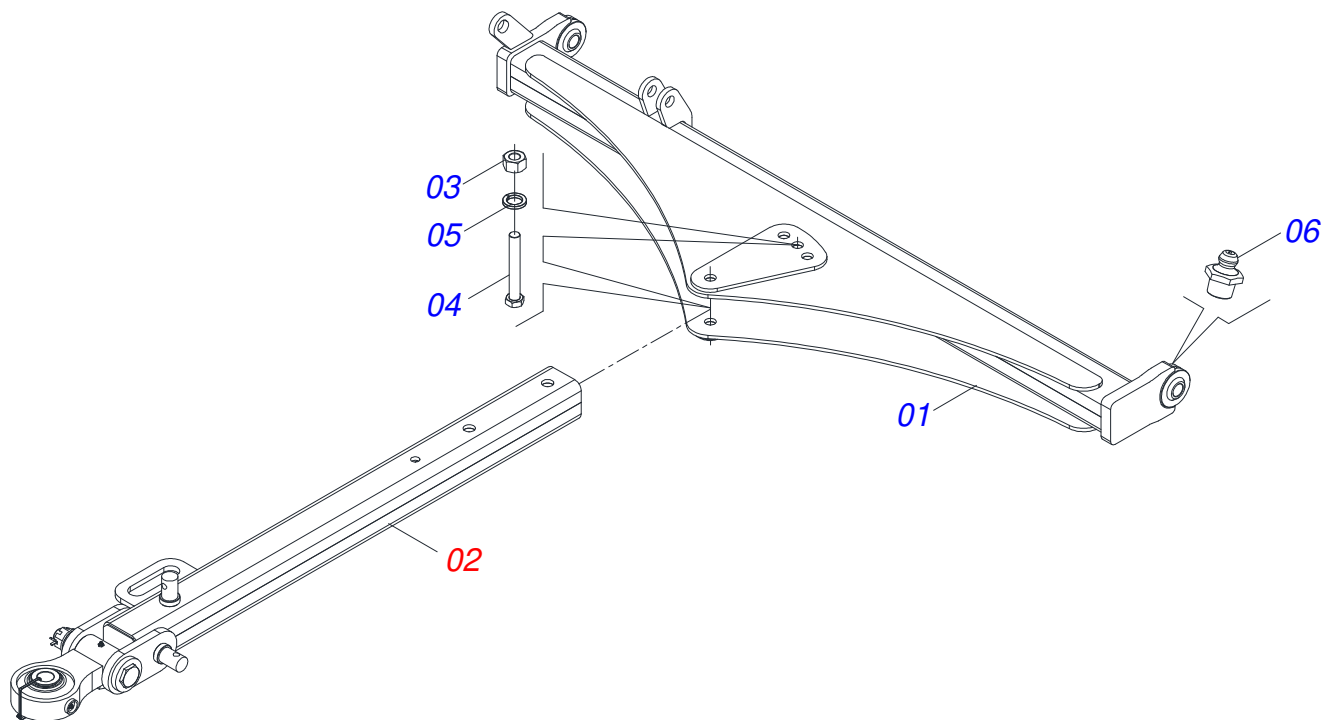

CABECALHO COMPLETO 36 A 48D

Item	Código	Descrição	Ver Pág.	QT
01	0521068827	BARRA ENGATE 1970		01
02	0501044359	BARRA TRACAO COMPLETA	27	01
03	0501010059	PORCA SEXTAVADA 1 UNC (PESADA) G.5 ZN		02
04	0501010334	PARAFUSO 1 UNC X 7 C S G.5 ZN		02
05	0503011438	ARRUELA PRESSAO 1		02
06	0503010002	GRAXEIRA 1800		02