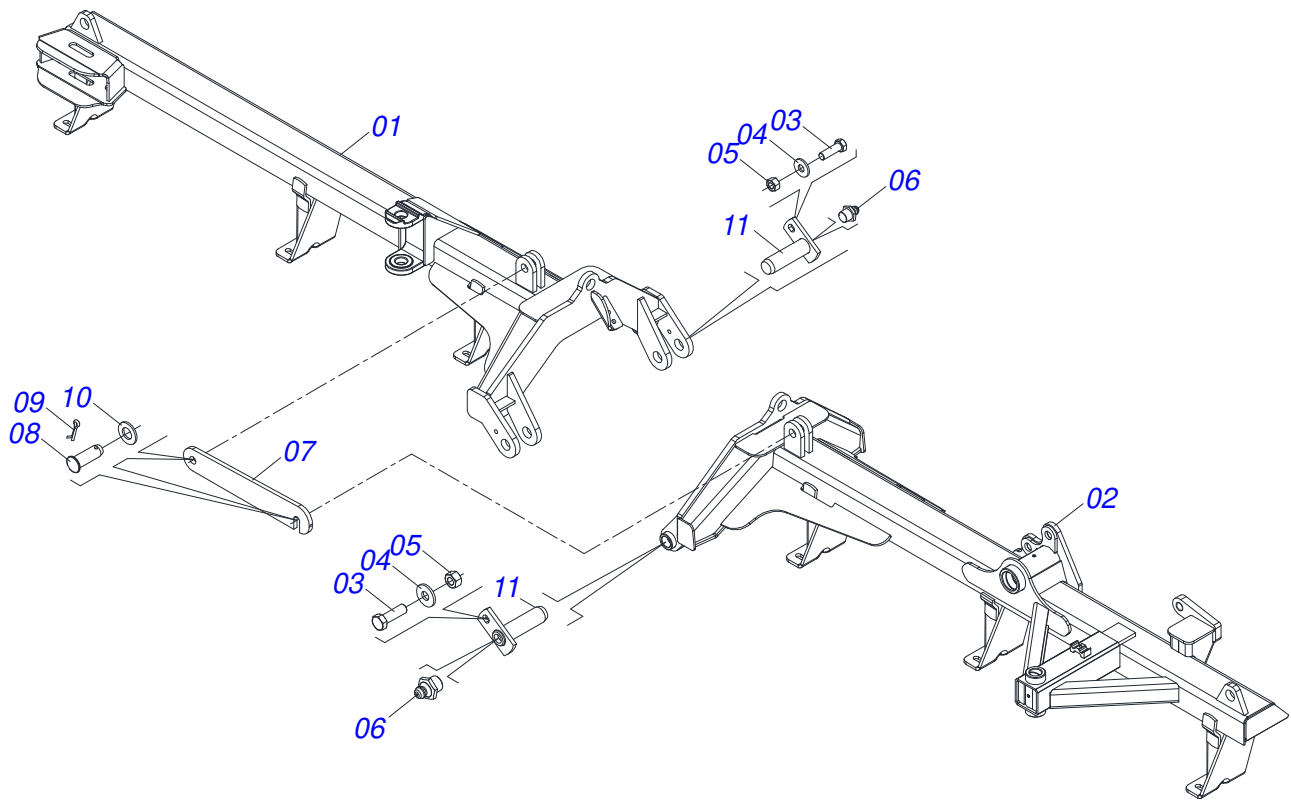

CHASSI TRASEIRO SEMI MONTADO - 56D

Item	Código	Descrição	Ver Pág.	QT
01	0531063299	CHASSI TRASEIRO DIREITO		01
02	0531063297	CHASSI TRASEIRO ESQUERDO		01
03	0501010100	PARAFUSO 5/8 UNC X 2 CS G.5 ZN		02
04	0501012140	ARRUELA LISA 16,50 X 40 X 4,00 ZN		02
05	0503010013	PORCA SEXTAVADA 5/8 UNC G.5 ZN		02
06	0503010002	GRAXEIRA 1800		02
07	0501018941	TRAVA PARA TRANSPORTE		01
08	0521010592	EIXO JUNCAO 27,80 X 80		02
09	0503010571	CONTRAPINO 1/4 X 1.1/2		02
10	0511017480	ARRUELA LISA 29 X 54 X 4,75 ZN		02
11	0501063751	EIXO ARTICULACAO COM TRAVA 37,2 X 140		02