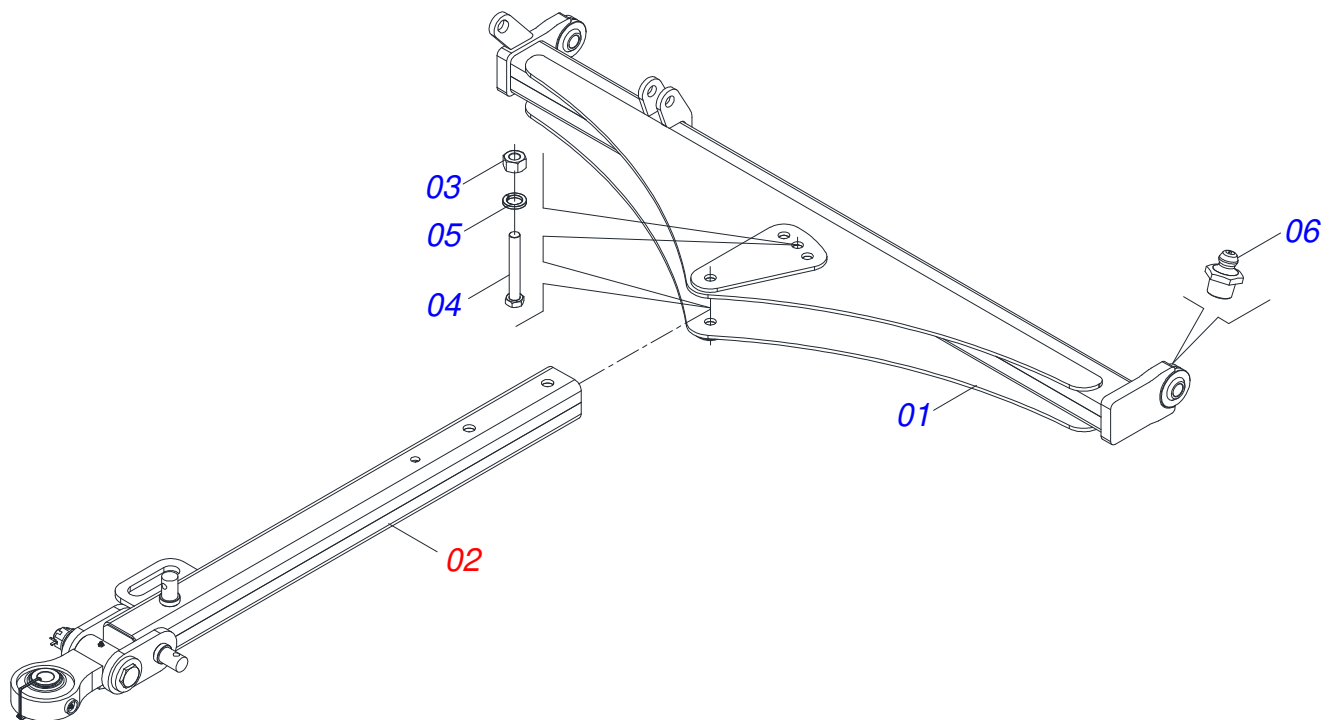

CABECALHO COMPLETO

Item	Código	Descrição	Ver Pág.	QT
01	0521065405	BARRA ENGATE 2364		01
02	0521048502	BARRA TRACAO COMPLETA 1586 X 100	29	01
03	0501010059	PORCA SEXTAVADA 1 UNC (PESADA) G.5 ZN		02
04	0501010334	PARAFUSO 1 UNC X 7 C S G.5 ZN		02
05	0503010012	ARRUELA PRESSAO 1 ZN 1K01602		02
06	0503010002	GRAXEIRA 1800		02