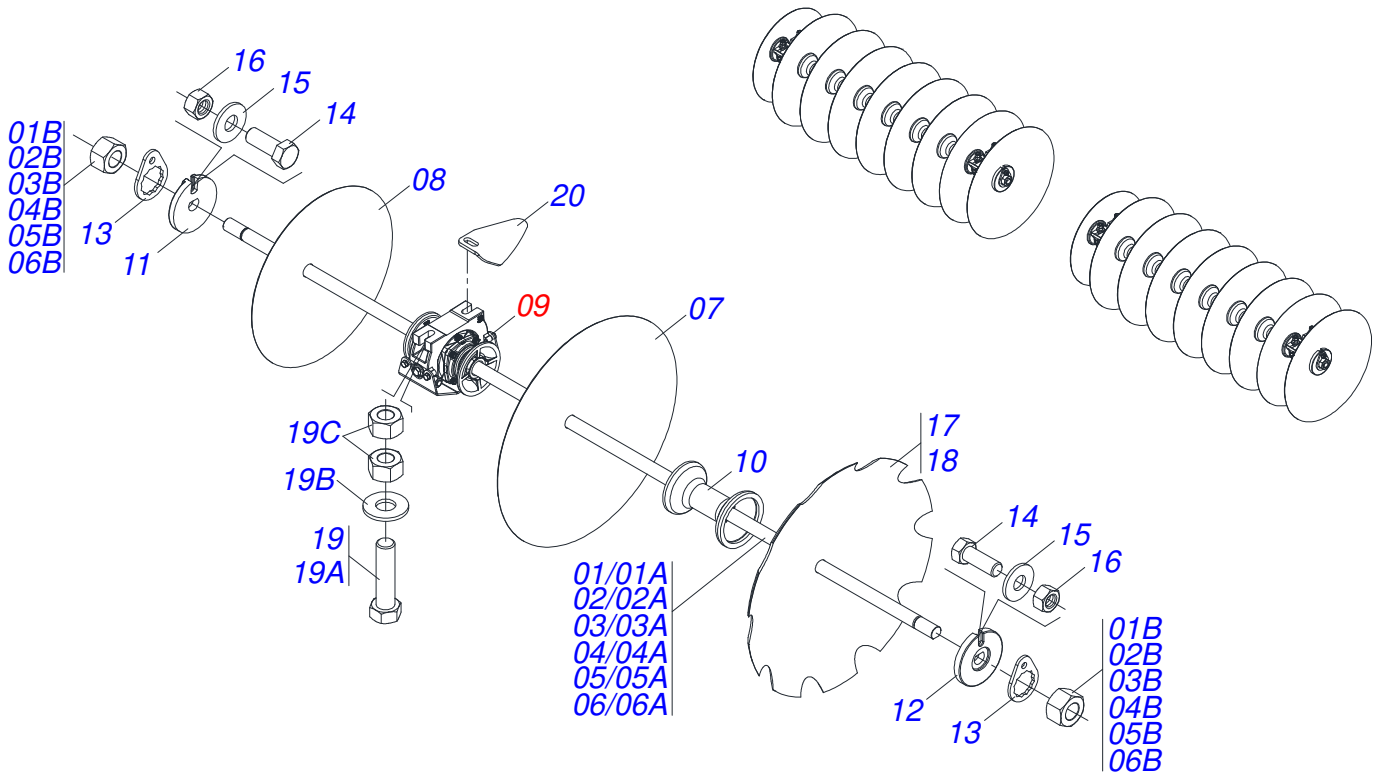

Item	Código	Descrição	Ver Pág.	68	72	76	80	84
01	0531041855	EIXO 1.1/2 6FPP X 3277 COM PORCAS		02	00	00	00	00
01A	0501212047	EIXO 1.1/2 6FPP X 3277		02	00	00	00	00
01B	0501810110	PORCA 1.1/2 NC 6FPP SEXTAVADO 2.3/8 SA		04	00	00	00	00
02	0521059183	EIXO 1.1/2 6FPP X 3470 COM PORCAS		00	02	00	00	00
02A	0591015177	EIXO 1.1/2 6FPP X 3470		00	02	00	00	00
02B	0501810110	PORCA 1.1/2 NC 6FPP SEXTAVADO 2.3/8 SA		00	04	00	00	00
03	0501043697	EIXO 1.1/2 6FPP X 1505 COM PORCAS		00	00	02	02	02
03A	0511012601	EIXO 1.1/2 6FPP X 1505		00	00	02	02	02
03B	0501810110	PORCA 1.1/2 NC 6FPP SEXTAVADO 2.3/8 SA		00	00	04	04	04
04	0511049630	EIXO 1.1/2 6FPP X 2095 COM PORCAS		00	00	02	00	00
04A	0561019198	EIXO 1.1/2 6FPP X 2095		00	00	02	00	00
04B	0501810110	PORCA 1.1/2 NC 6FPP SEXTAVADO 2.3/8 SA		00	00	04	00	00
05	0521045341	EIXO 1.1/2 6FPP X 2290 COM PORCAS		00	00	00	02	00
05A	0511012017	EIXO 1.1/2 6FPP X 2290		00	00	00	02	00
05B	0501810110	PORCA 1.1/2 NC 6FPP SEXTAVADO 2.3/8 SA		00	00	00	04	00
06	0511054527	EIXO 1.1/2 6FPP X 2490 COM PORCAS		00	00	00	00	02
06A	0531019372	EIXO 1.1/2 6FPP X 2490		00	00	00	00	02
06B	0501810110	PORCA 1.1/2 NC 6FPP SEXTAVADO 2.3/8 SA		00	00	00	00	04
07	0601027302	DL 20 X 3,5 C57AF02FR1.9/16		32	34	36	38	40
07.	0601027299	DL 20 X 4,5 C57AF02FR1.9/16		32	34	36	38	40
07..	0601029404	DL 22 X 3,5 C64AF02FR1.9/16		32	34	36	38	40
07...	0601029419	DL 22 X 3,5 C64AF02FR1.9/16		32	34	36	38	40
07....	0601029413	DL 22 X 4,5 C64AF02FR1.9/16		32	34	36	38	40
07.....	0601031134	DL 24 X 4,5 C66AF02FR1.9/16		32	34	36	38	40
08	0601025033	DL 18 X 3,5 C45AF02FR1.9/16		02	02	02	02	02
08.	0601025099	DL 18 X 4,5 C45AFPAFR1.9/16		02	02	02	02	02
08..	0601027300	DL 20 X 3,5 C57AF02FR1.9/16		02	02	02	02	02
08...	0601027302	DL 20 X 3,5 C57AF02FR1.9/16		02	02	02	02	02
08....	0601027299	DL 20 X 4,5 C57AF02FR1.9/16		02	02	02	02	02
08.....	0601029419	DL 22 X 3,5 C64AF02FR1.9/16		02	02	02	02	02
08.....	0601029413	DL 22 X 4,5 C64AF02FR1.9/16		02	02	02	02	02