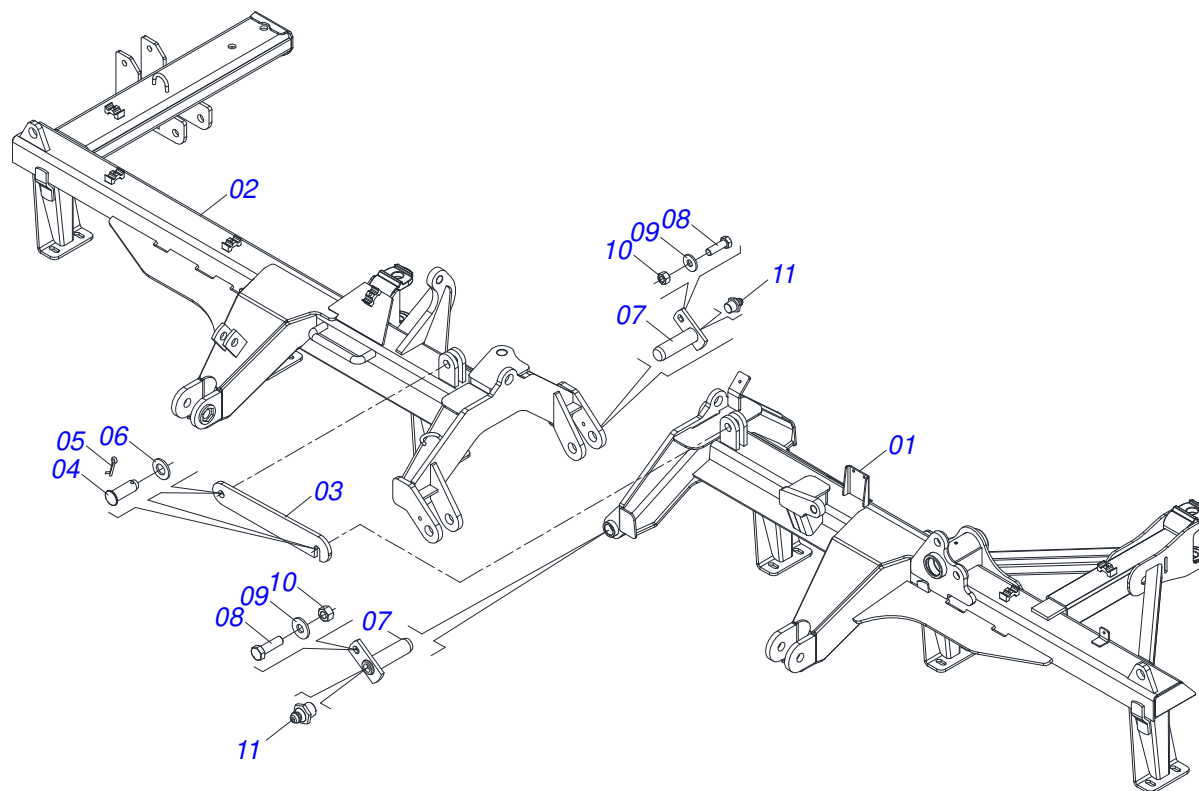

Item	Código	Descrição	Ver Pág.	QT
01	0531063287	CHASSI DIANTEIRO ESQUERDO		01
02	0531063285	CHASSI DIANTEIRO DIREITO		01
03	0501018941	TRAVA PARA TRANSPORTE		01
04	0521010592	EIXO JUNCAO 27,80 X 80		02
05	0503010571	CONTRAPINO 1/4 X 1.1/2		02
06	0511017480	ARRUELA LISA 29 X 54 X 4,75 ZN		02
07	0501063751	EIXO ARTICULACAO COM TRAVA 37,2 X 140		02
08	0501010100	PARAFUSO 5/8 UNC X 2 CS G.5 ZN		02
09	0501012140	ARRUELA LISA 16,50 X 40 X 4,00 ZN		02
10	0503010013	PORCA SEXTAVADA 5/8 UNC G.5 ZN		02
11	0503010002	GRAXEIRA 1800		02