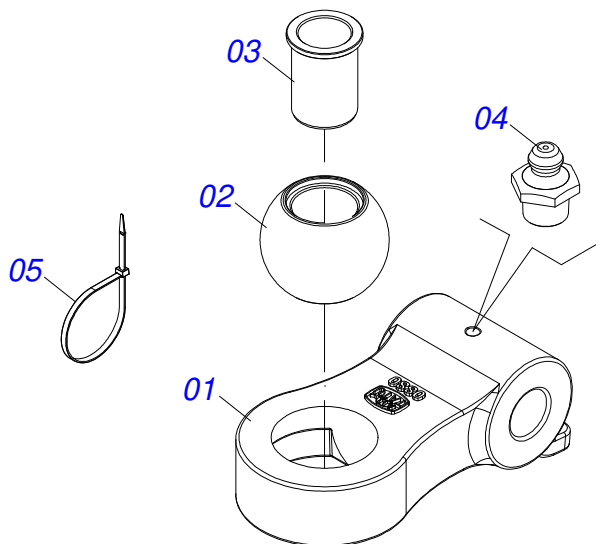

Item	Código	Descrição	Ver Pág.	QT
01	0502040880	CORPO ENGATE COM APOIO COM ROTULA		01
02	0502040885	CORPO ROTULA 41 X 80 X 60		01
03	0591012511	LUVA 33 X 40,93 X 47,50 X 60		01
04	0503010002	GRAXEIRA 1800		01
05	0503018829	ABRACADEIRA NYLON 7,8 X 1,8 X 390 MM RUBBERPLASTIC		01