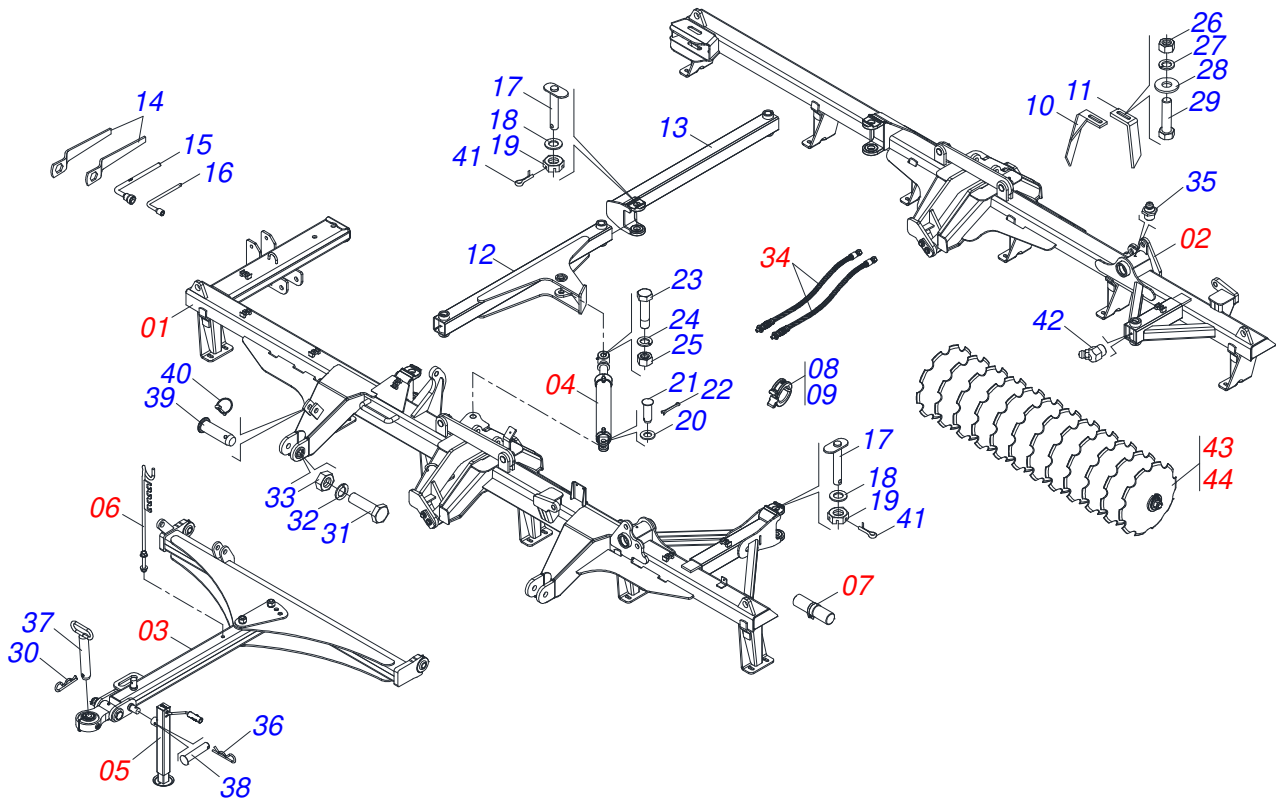

Item	Código	Descrição	Ver Pág.	064 068 072
01	0531053743	CHASSI DIANTEIRO SEMI MONTADO - 64D	12	001 000 000
01.	0531053728	CHASSI DIANTEIRO SEMI MONTADO - 68D	13	000 001 000
01..	0531053802	CHASSI DIANTEIRO SEMI MONTADO - 72D	14	000 000 001
02	0531053734	CHASSI TRASEIRO SEMI MONTADO - 64D	15	001 000 000
02.	0531053730	CHASSI TRASEIRO SEMI MONTADO - 68D	16	000 001 000
02..	0531053726	CHASSI TRASEIRO SEMI MONTADO - 72D	17	000 000 001
03	0521044870	CABECALHO COMPLETO	26	001 001 001
04	0511058461	CILINDRO HIDRAULICO 50,80 X 85,72 X 800 X 402	31	001 001 001
05	0503062157	MACACO COMPLETO (1259) ROBUSTEC	32	001 001 001
06	0501040257	SUPORTE MANGUEIRA 3/4 X 975 COMPLETO	33	001 001 001
07	0531058156	PORTA MANUAL INSTRUcoes	34	001 001 001
08	0501047895	TOPADOR 25 PARA CILINDRO 1.3/4 2 2.1/8		006 006 006
09	0501047885	TOPADOR 30 PARA CILINDRO 1.3/4 2 2.1/8		004 004 004
10	0501063963	LIMPADOR DIANTEIRO		025 026 029
11	0501063962	LIMPADOR TRASEIRO		025 026 029
12	0521065407	BARRA ESTABILIZADORA DIANTEIRA		001 001 001
13	0521065406	BARRA ESTABILIZADORA TRASEIRA		001 001 001
14	0501011432	CHAVE 1.1/2 E 1.5/8 CABO CHATO		002 002 002
15	0501061617	CHAVE 1 CABO CILINDRO SEXTAVADO 1.5/8		001 001 001
16	0501068273	CHAVE 5/8 CABO CILINDRO		001 001 001
17	0531019497	EIXO ARTICULADO 38,10 X 235		004 004 004
18	0531019540	ARRUELA LISA 39,50 X 70 X 9,50 COM RECORTE		004 004 004
19	0501011301	PORCA CASTELO 1.1/2 UNC 6 FPP SEXTAVADA 2.5/16 ZN		006 006 006
20	0501017779	ARRUELA LISA 32 X 60 X 4,75		001 001 001
21	0521010779	EIXO JUNCAO 31,75 X 95 FURO 80 ZN		001 001 001
22	0503010523	CONTRAPINO 1/4 X 2 1G13201		001 001 001
23	0501011106	PARAFUSO 1.1/4 UNC X 7 C S G.7 ZN		001 001 001
24	0503010070	ARRUELA PRESSAO 1.1/4		001 001 001
25	0501010087	PORCA 1.1/4 UNC SEXTAVADA 2 ZN		001 001 001
26	0503010060	PORCA SEXTAVADA 1/2 UNC G.5 ZN		092 096 108
27	0503010019	ARRUELA PRESSAO 1/2 ZN		092 096 116