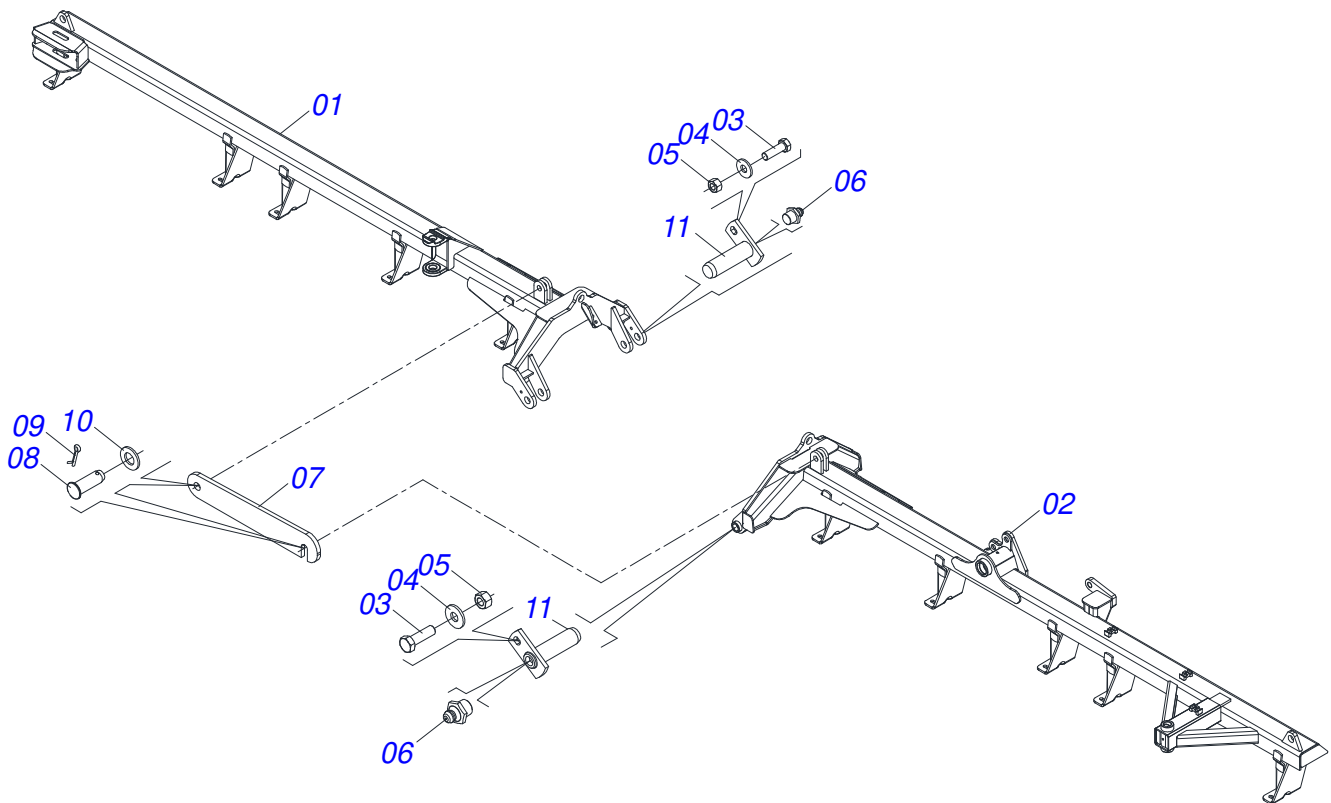

Item	Código	Descrição	Ver Pág.	QT
01	0531063321	CHASSI TRASEIRO DIREITO		01
02	0531063323	CHASSI TRASEIRO ESQUERDO		01
03	0501010100	PARAFUSO 5/8 UNC X 2 CS G.5 ZN		02
04	0501012140	ARRUELA LISA 16,50 X 40 X 4,00 ZN		02
05	0503010013	PORCA SEXTAVADA 5/8 UNC G.5 ZN		02
06	0503010002	GRAXEIRA 1800		02
07	0501018941	TRAVA PARA TRANSPORTE		01
08	0521010592	EIXO JUNCAO 27,80 X 80		02
09	0503010571	CONTRAPINO 1/4 X 1.1/2		02
10	0511017480	ARRUELA LISA 29 X 54 X 4,75 ZN		02
11	0501063751	EIXO ARTICULACAO COM TRAVA 37,2 X 140		02