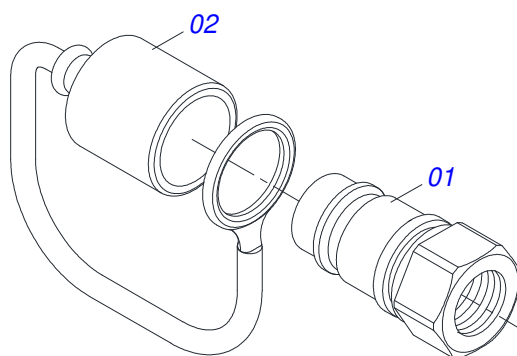

PORTA MANUAL INSTRUÇÕES

Item	Código	Descrição	Ver Pág.	QT
01	0503060100	PORTA MANUAL INSTRUÇÕES		01
02	0503010267	ABRACADEIRA NYLON 3,60 X 1,3 X 155 MM		01
03	0503010363	PARAFUSO 5/16 UNC X 1 C S G.2 ZN		01
04	0501010694	ARRUELA LISA 8,50 X 18 X 1,50 ZN		01
05	0503010179	ARRUELA PRESSAO 5/16 ZN 1K01528		01
06	0503010337	PORCA SEXTAVADA 5/16 UNC G.5 ZN		01

JOGO MANGUEIRAS

Item	Código	Descrição	Ver Pág.	QT
01	0521053413	MANGUEIRA 3/8 X 4500 TC-TM ROXO/VERMELHA		01
01A	0501080362	MANGUEIRA 3/8 X 4500 TC-TM		01
01B	0503034491	MANOPLA MANGUEIRA HIDRAULICA (ROXO)		01
01C	0503034495	MANOPLA MANGUEIRA HIDRAULICA (VERMELHO)		01
01D	0503018952	PARAFUSO PLASTICO PANELA PH 2,5 X 10 ZB		06
02	0521053414	MANGUEIRA 3/8 X 4500 TC-TM ROXO/AZUL		01
02A	0501080362	MANGUEIRA 3/8 X 4500 TC-TM		01
02B	0503034491	MANOPLA MANGUEIRA HIDRAULICA (ROXO)		01
02C	0503034494	MANOPLA MANGUEIRA HIDRAULICA (AZUL)		01
02D	0503018952	PARAFUSO PLASTICO PANELA PH 2,5 X 10 ZB		06