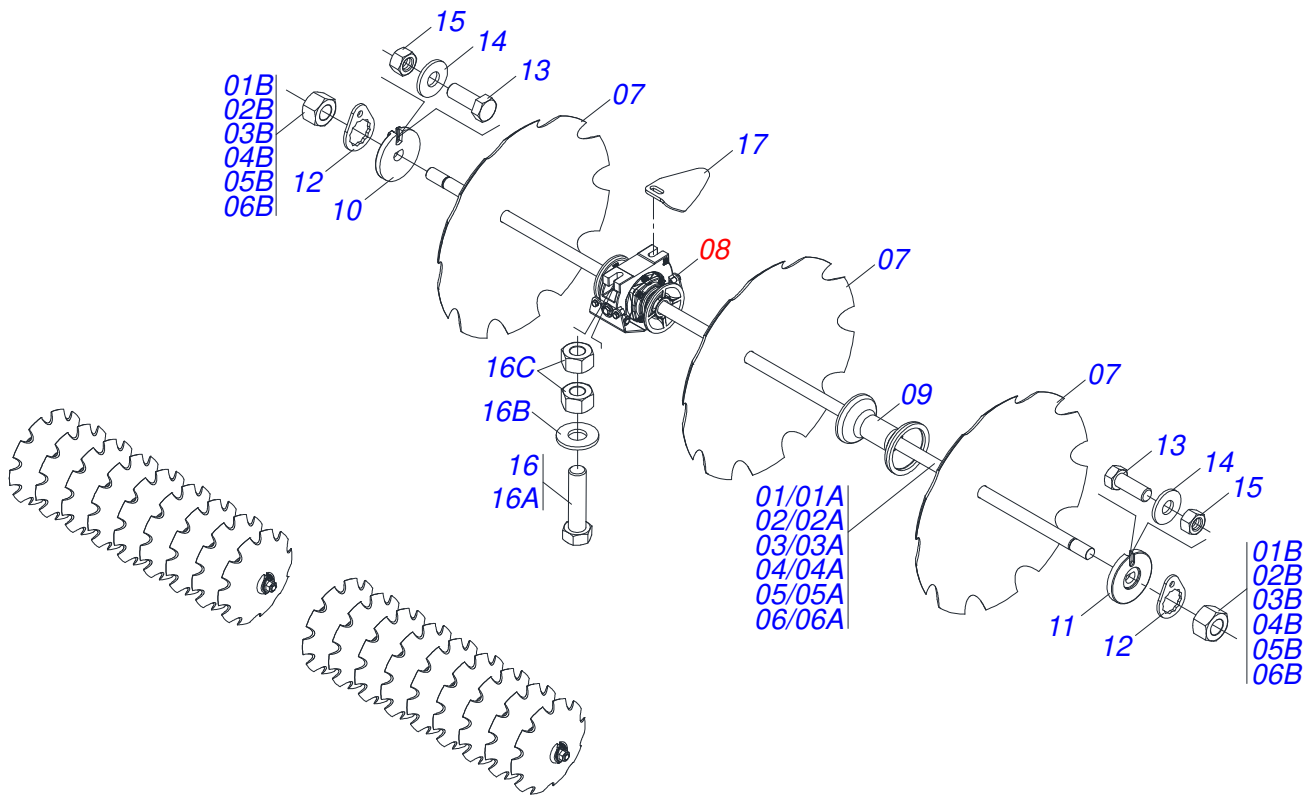

Item	Código	Descrição	Ver Pág.	68	72	76	80	84
01	0531041855	EIXO 1.1/2 6FPP X 3277 COM PORCAS		02	00	00	00	00
01A	0501212047	EIXO 1.1/2 6FPP X 3277		02	00	00	00	00
01B	0501810110	PORCA 1.1/2 NC 6FPP SEXTAVADO 2.3/8 SA		04	00	00	00	00
02	0521059183	EIXO 1.1/2 6FPP X 3470 COM PORCAS		00	02	00	00	00
02A	0591015177	EIXO 1.1/2 6FPP X 3470		00	02	00	00	00
02B	0501810110	PORCA 1.1/2 NC 6FPP SEXTAVADO 2.3/8 SA		00	04	00	00	00
03	0501043697	EIXO 1.1/2 6FPP X 1505 COM PORCAS		00	00	02	02	02
03A	0511012601	EIXO 1.1/2 6FPP X 1505		00	00	02	02	02
03B	0501810110	PORCA 1.1/2 NC 6FPP SEXTAVADO 2.3/8 SA		00	00	04	04	04
04	0511049630	EIXO 1.1/2 6FPP X 2095 COM PORCAS		00	00	02	00	00
04A	0561019198	EIXO 1.1/2 6FPP X 2095		00	00	02	00	00
04B	0501810110	PORCA 1.1/2 NC 6FPP SEXTAVADO 2.3/8 SA		00	00	04	00	00
05	0521045341	EIXO 1.1/2 6FPP X 2290 COM PORCAS		00	00	00	02	00
05A	0511012017	EIXO 1.1/2 6FPP X 2290		00	00	00	02	00
05B	0501810110	PORCA 1.1/2 NC 6FPP SEXTAVADO 2.3/8 SA		00	00	00	04	00
06	0511054527	EIXO 1.1/2 6FPP X 2490 COM PORCAS		00	00	00	00	02
06A	0531019372	EIXO 1.1/2 6FPP X 2490		00	00	00	00	02
06B	0501810110	PORCA 1.1/2 NC 6FPP SEXTAVADO 2.3/8 SA		00	00	00	00	04
07	0602027341	DR 20 X 3,5 C57AF02FR1.9/16 10R		34	36	38	40	42
07.	0602027356	DR 20 X 4,5 C57AF02FR1.9/16 10R		34	36	38	40	42
07..	0602029422	DR 22 X 3,5 C64AF02FR1.9/16 10R		34	36	38	40	42
07...	0602029416	DR 22 X 4,5 C64AF02FR1.9/16 10R		34	36	38	40	42
07....	0602030429	DR 24 X 4,5 C66AF02FR1.9/16 10R		34	36	38	40	42
08	0521047187	MANCAL AGRICOLA DMO 192,5 X 1.1/2 OSCILANTE 41 IMPORTADO		06	06	10	10	10
09	0502010627	SEPARADOR 192,5 COM FURO REDONDO 1.1/2		26	28	24	26	28
10	0502010871	TRAVA EIXO EXTERNO 1.1/2		02	02	04	04	04
11	0502010872	TRAVA EIXO INTERNO 1.1/2		02	02	04	04	04
12	0501018592	TRAVA PORCA 1.5/8 SEXTAVADA 60,0/60,2		04	04	08	08	08
13	0503011267	PARAFUSO 5/8 UNC X 1.1/2 C S G.5 ZN		04	04	08	08	08
14	0501012140	ARRUELA LISA 16,50 X 40 X 4,00 ZN		04	04	08	08	08