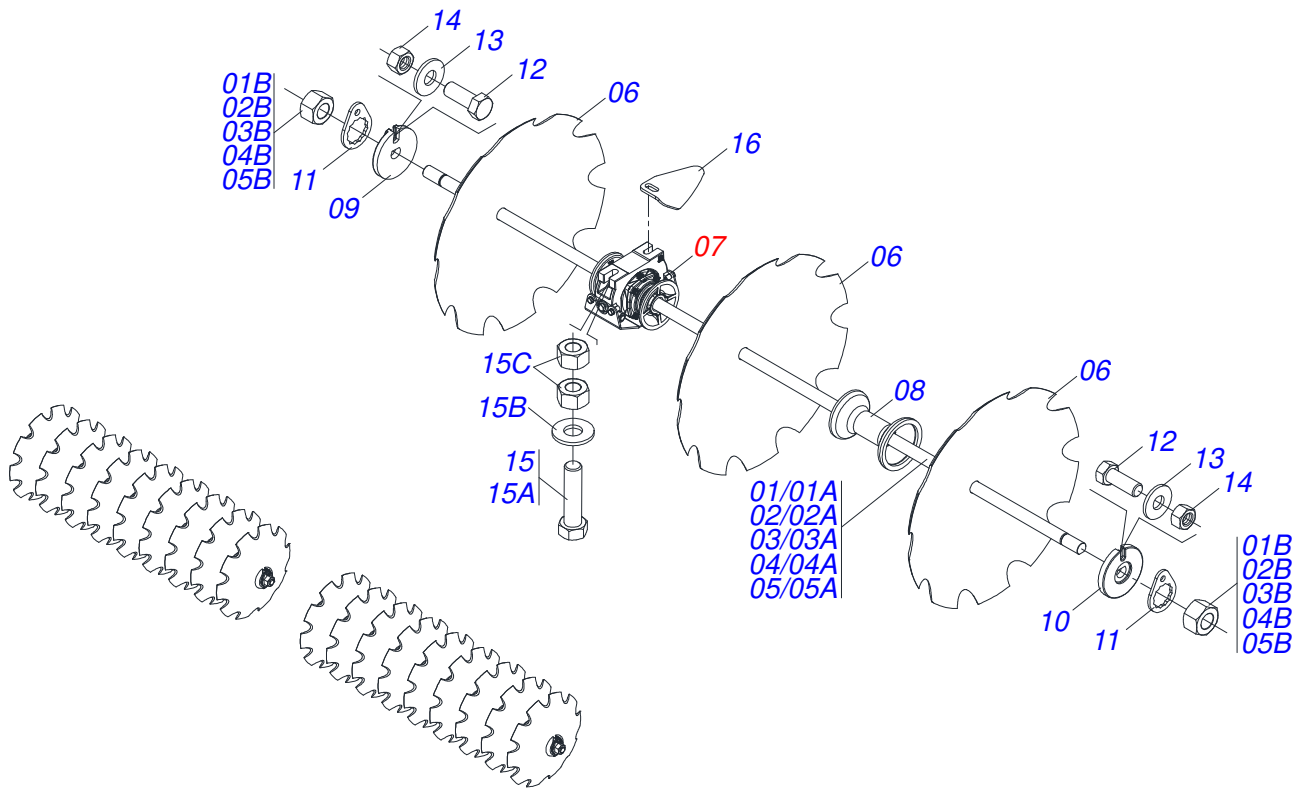

Item	Código	Descrição	Ver Pág.	48	52	56	60	64
01	0521045341	EIXO 1.1/2 6FPP X 2290 COM PORCAS		02	00	00	00	00
01A	0511012017	EIXO 1.1/2 6FPP X 2290		02	00	00	00	00
01B	0501810110	PORCA 1.1/2 NC 6FPP SEXTAVADO 2.3/8 SA		04	00	00	00	00
02	0511054527	EIXO 1.1/2 6FPP X 2490 COM PORCAS		00	02	00	00	00
02A	0531019372	EIXO 1.1/2 6FPP X 2490		00	02	00	00	00
02B	0501810110	PORCA 1.1/2 NC 6FPP SEXTAVADO 2.3/8 SA		00	04	00	00	00
03	0511045023	EIXO 1.1/2 6FPP X 2680 COM PORCAS		00	00	02	00	00
03A	0551011002	EIXO 1.1/2 6FPP X 2680		00	00	02	00	00
03B	0501810110	PORCA 1.1/2 NC 6FPP SEXTAVADO 2.3/8 SA		00	00	04	00	00
04	0501059898	EIXO 1.1/2 6FPP X 2880 COM PORCAS		00	00	00	02	00
04A	0561016111	EIXO 1.1/2 6FPP X 2880		00	00	00	02	00
04B	0501810110	PORCA 1.1/2 NC 6FPP SEXTAVADO 2.3/8 SA		00	00	00	04	00
05	0501043697	EIXO 1.1/2 6FPP X 1505 COM PORCAS		00	00	00	00	02
05A	0511012601	EIXO 1.1/2 6FPP X 1505		00	00	00	00	02
05B	0501810110	PORCA 1.1/2 NC 6FPP SEXTAVADO 2.3/8 SA		00	00	00	00	04
06	0602027341	DR 20 X 3,5 C57AF02FR1.9/16 10R		24	26	28	30	32
06.	0602027356	DR 20 X 4,5 C57AF02FR1.9/16 10R		24	26	28	30	32
06..	0602029422	DR 22 X 3,5 C64AF02FR1.9/16 10R		24	26	28	30	32
06...	0602029416	DR 22 X 4,5 C64AF02FR1.9/16 10R		24	26	28	30	32
06....	0602030429	DR 24 X 4,5 C66AF02FR1.9/16 10R		24	26	28	30	32
07	0521047187	MANCAL AGRICOLA DMO 192,5 X 1.1/2 OSCILANTE 41 IMPORTADO		06	06	06	06	06
08	0502010627	SEPARADOR 192,5 COM FURO REDONDO 1.1/2		16	18	20	22	24
09	0502010871	TRAVA EIXO EXTERNO 1.1/2		02	02	02	02	02
10	0502010872	TRAVA EIXO INTERNO 1.1/2		02	02	02	02	02
11	0501018592	TRAVA PORCA 1.5/8 SEXTAVADA 60,0/60,2		04	04	04	04	04
12	0503011267	PARAFUSO 5/8 UNC X 1.1/2 C S G.5 ZN		04	04	04	04	04
13	0501012140	ARRUELA LISA 16,50 X 40 X 4,00 ZN		04	04	04	04	04
14	0503012412	PORCA SEXTAVADA AUTOTRAVANTE 5/8 UNC G.5 ZN		04	04	04	04	04
15	0521059224	CONJUNTO PARAFUSO 5/8 UNC X 2.3/4 P/MANCAL OSC		12	12	12	12	12