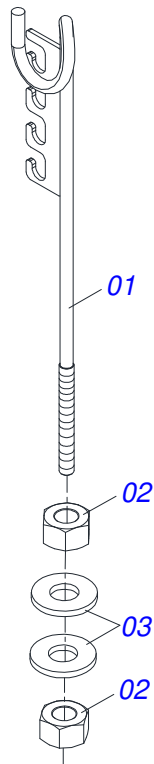

Item	Código	Descrição	Ver Pág.	QT
01	0511067334	SUPORTE MANGUEIRA		01
02	0503010014	PORCA SEXTAVADA 3/4 UNC (PESADA) G.5 ZN		02
03	0501010322	ARRUELA LISA 20,50 X 46 X 4,00 ZN		02