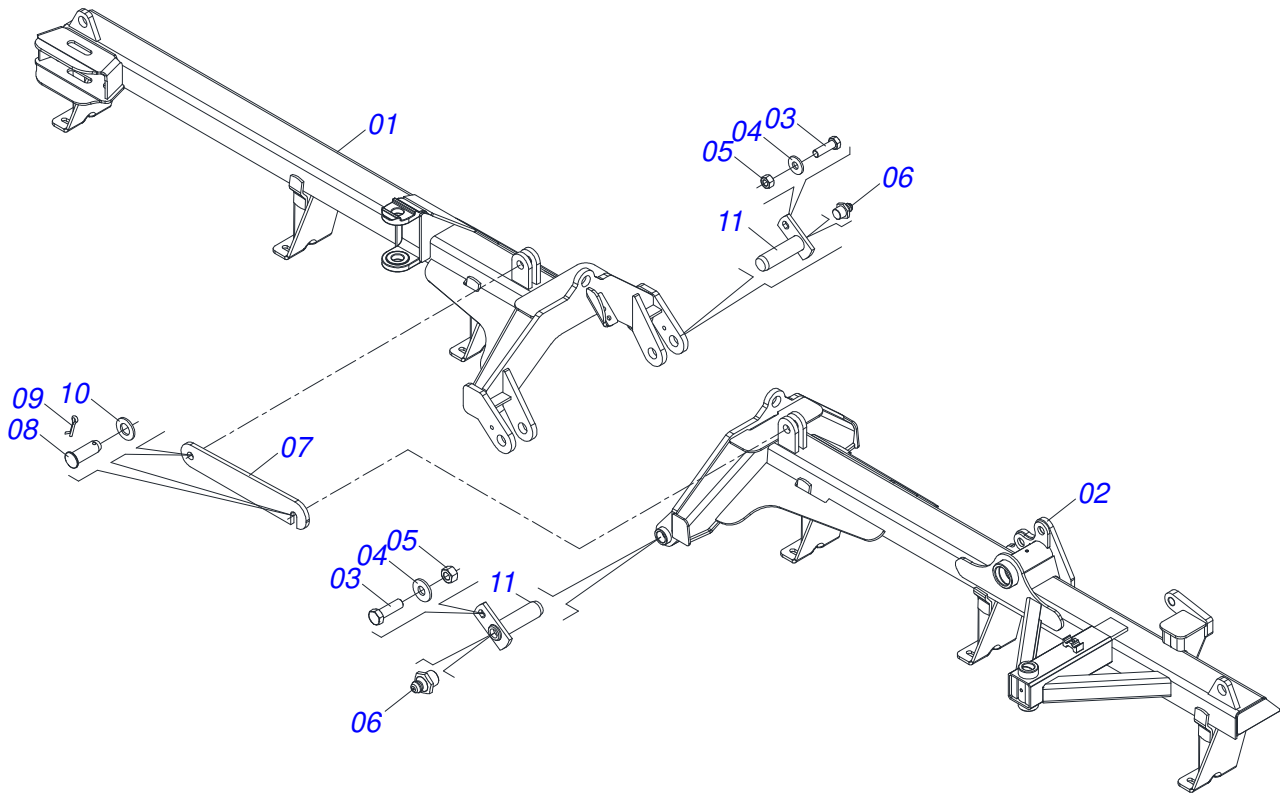

Item	Código	Descrição	Ver Pág.	QT
01	0531063289	CHASSI TRASEIRO DIREITO		01
02	0531063291	CHASSI TRASEIRO ESQUERDO		01
03	0501010100	PARAFUSO 5/8 UNC X 2 CS G.5 ZN		02
04	0501012140	ARRUELA LISA 16,50 X 40 X 4,00 ZN		02
05	0503010013	PORCA SEXTAVADA 5/8 UNC G.5 ZN		02
06	0503010002	GRAXEIRA 1800		02
07	0501018941	TRAVA PARA TRANSPORTE		01
08	0521010592	EIXO JUNCAO 27,80 X 80		02
09	0503010571	CONTRAPINO 1/4 X 1.1/2		02
10	0511017480	ARRUELA LISA 29 X 54 X 4,75 ZN		02
11	0501063751	EIXO ARTICULACAO COM TRAVA 37,2 X 140		02