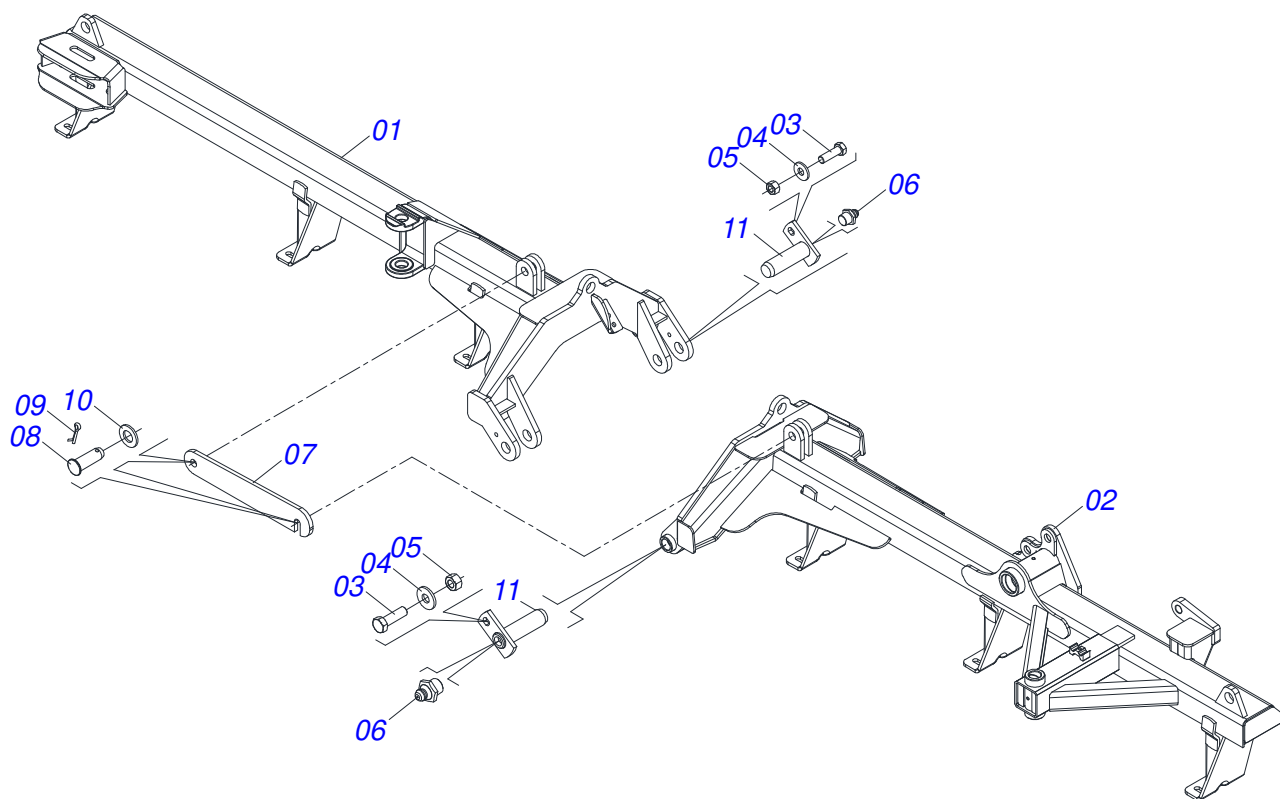

Item	Código	Descrição	Ver Pág.	QT
01	0531063281	CHASSI TRASEIRO DIREITO		01
02	0531063283	CHASSI TRASEIRO ESQUERDO		01
03	0501010100	PARAFUSO 5/8 UNC X 2 CS G.5 ZN		02
04	0501012140	ARRUELA LISA 16,50 X 40 X 4,00 ZN		02
05	0503010013	PORCA SEXTAVADA 5/8 UNC G.5 ZN		02
06	0503010002	GRAXEIRA 1800		02
07	0501018941	TRAVA PARA TRANSPORTE		01
08	0521010592	EIXO JUNCAO 27,80 X 80		02
09	0503010571	CONTRAPINO 1/4 X 1.1/2		02
10	0511017480	ARRUELA LISA 29 X 54 X 4,75 ZN		02
11	0501063751	EIXO ARTICULACAO COM TRAVA 37,2 X 140		02