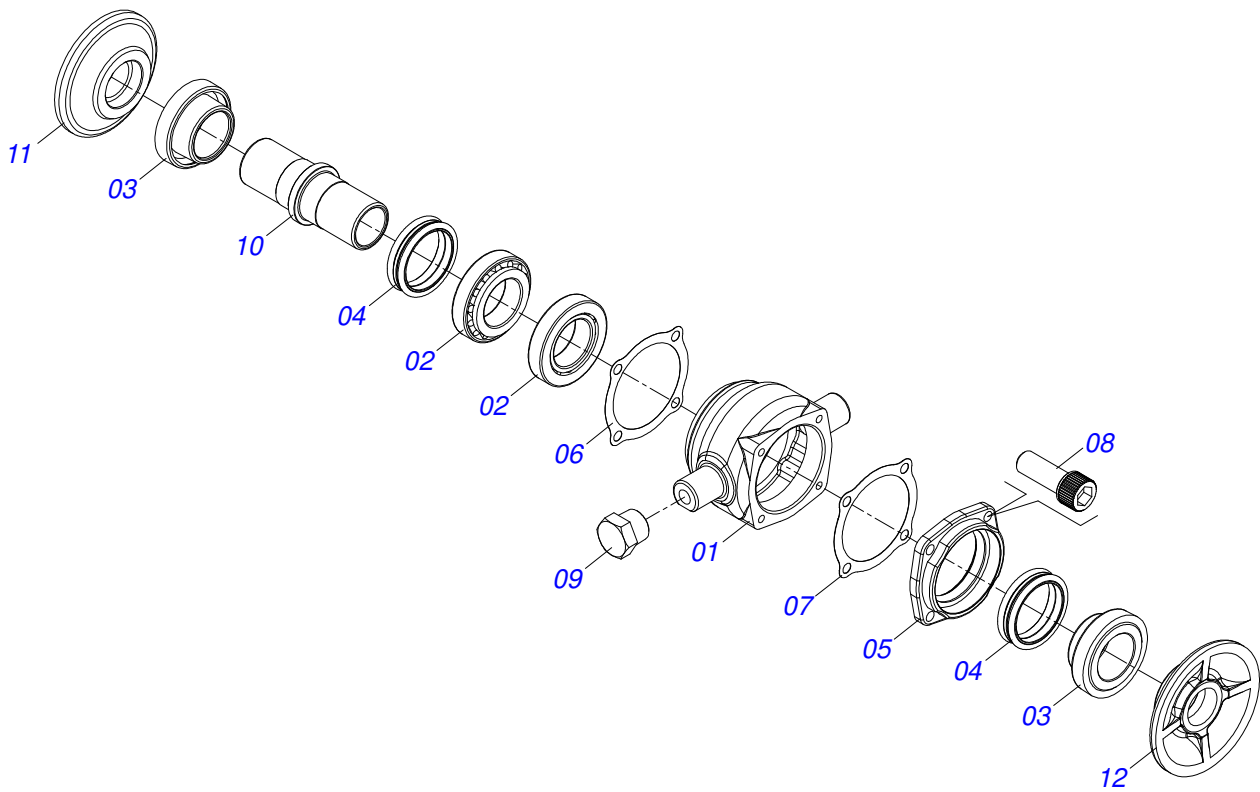

Item	Código	Descrição	Ver Pág.	QT
01	0502012839	CAIXA MANCAL AGRICOLA DM OL OSCILANTE 182/192,5		01
02	0503010006	ROLAMENTO 32210 IMP		02
03	0502010541	PORTA RETENTOR COM BUCHA MRO-182(30210)		02
04	0503030026	RETENTOR LP JB-253		02
05	0502020424	TAMPA CAIXA MANCAL AGRICOLA DM O-182/192,225		01
06	0503030013	JUNTA VEDACAO 112 X 90,5 X 0,3		02
07	0503030684	JUNTA VEDACAO 112 X 90,5 X 0,1		01
08	0503010134	PARAFUSO 3/8 UNC X 1 C C SI 12.9		04
09	0503010856	BUJAO R 3/8 BSPT		02
10	0502040061	EIXO MANCAL AGR 182 E 192,5		01
11	0502010605	ENCOSTO INTERNO DISCO		01
12	0502010604	ENCOSTO EXTERNO DISCO		01
13	3402301247	OLEO LUBRIFICANTE MINERAL SAE 90 APIGL4		0,13Lts