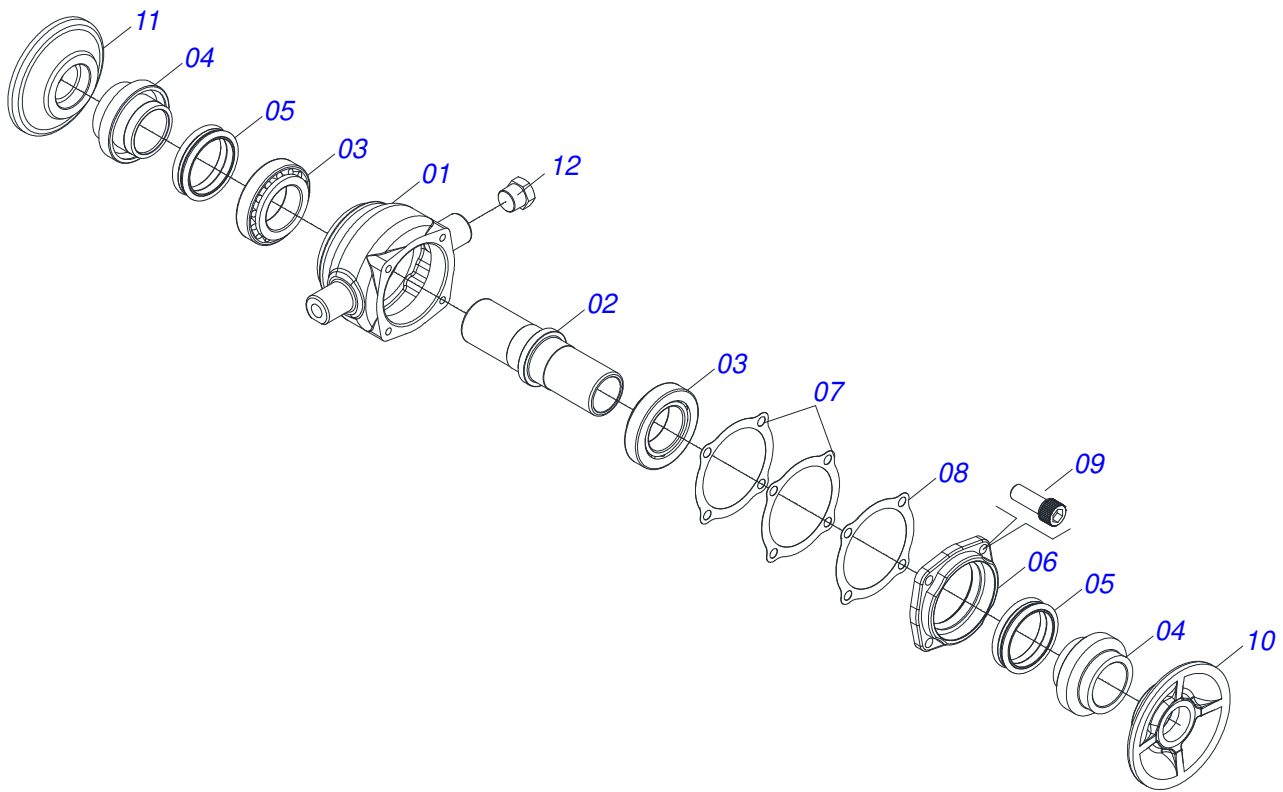

Item	Código	Descrição	Ver Pág.	QT
01	0502012839	CAIXA MANCAL AGRICOLA DM OL OSCILANTE 182/192,5		01
02	0502040060	EIXO CM/DM 182/192,5 SKF 32210		01
03	0503010006	ROLAMENTO 32210 IMP		02
04	0502010541	PORTA RETENTOR COM BUCHA MRO-182(30210)		02
05	0503030026	RETENTOR LP JB-253		02
06	0502020424	TAMPA CAIXA MANCAL AGRICOLA DM O-182/192,225		01
07	0503030013	JUNTA VEDACAO 112 X 90,5 X 0,3		02
08	0503030684	JUNTA VEDACAO 112 X 90,5 X 0,1		01
09	0503010134	PARAFUSO 3/8 UNC X 1 C C SI 12.9		04
10	0502010070	ENCOSTO EXTERNO DO DISCO		01
11	0502010071	ENCOSTO INTERNO DO DISCO		01
12	0503010856	BUJAO R 3/8 BSPT		02
13	3402301247	OLEO LUBRIFICANTE MINERAL SAE 90 APIGL4		00