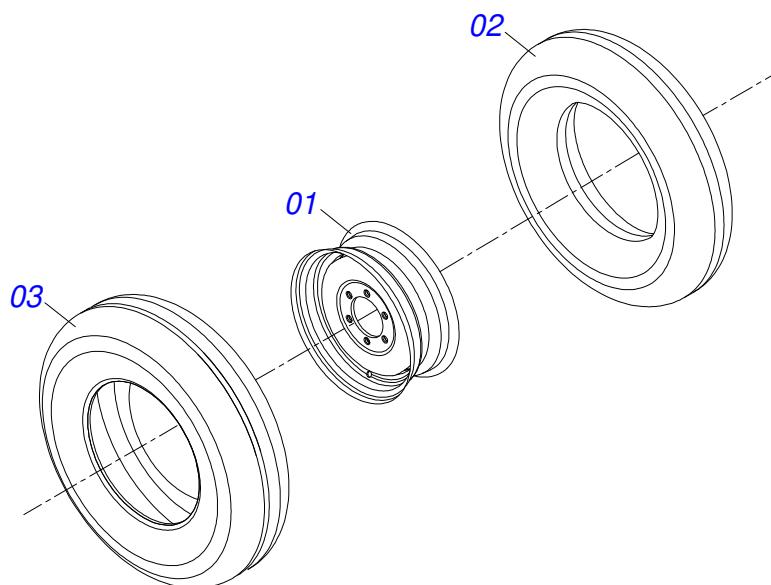

Item	Código	Descrição	Ver Pág.	QT
01	0503010893	RODA 5,50 X 16 X 118 X 6F (17,2 X 152,4)		01
02	0503010033	CAMARA AR 7.50 X 16		01
03	0503010120	PNEU 7.50X 16 -10LONAS		01