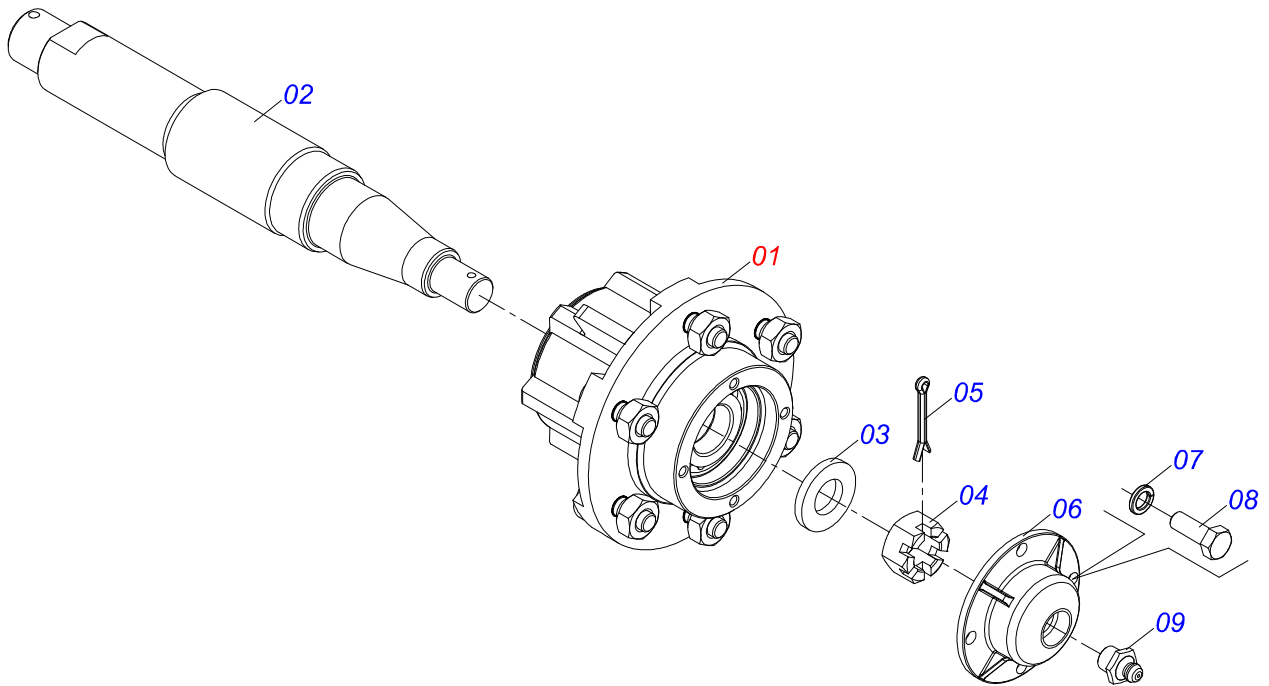

RODADO SEM PNEU

Item	Código	Descrição	Ver Pág.	QT
01	0501051142	CAIXA RODADO COM ROLAMENTO	3	01
02	0521010821	EIXO 63,50 X 420		01
03	0501016545	ARRUELA LISA 26 X 50 X 6,30 ZN		01
04	0503030009	PORCA CASTELO 1 UNS 14 FPP X 22 ZN		01
05	0503010018	CONTRAPINO 5/32 X 1.1/2		01
06	0502020591	TAMPA PROTETORA		01
07	0503011444	ARRUELA PRESSAO 5/16 SA		04
08	0503010358	PARAFUSO 5/16 UNC X 7/8 C S G.5 ZN		04
09	0503010002	GRAXEIRA 1800		01