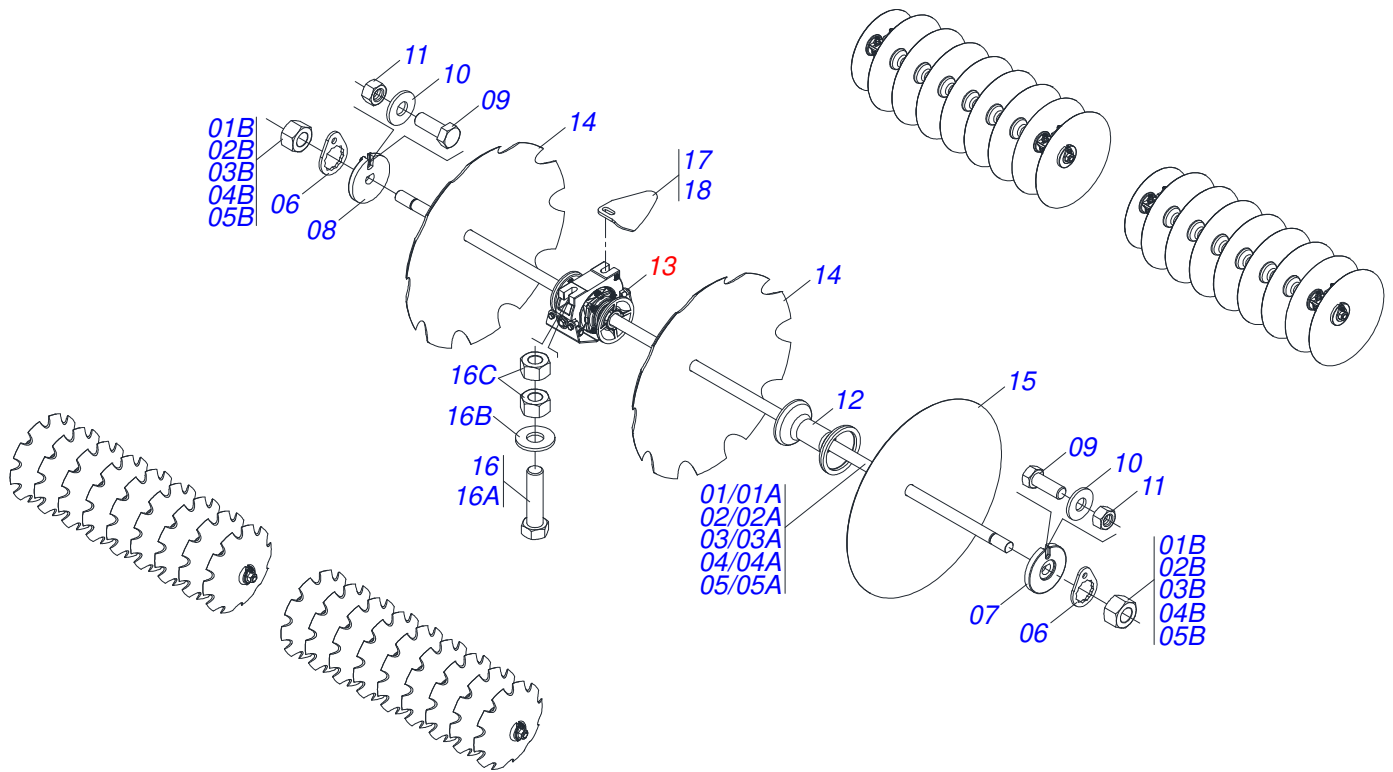

Item	Código	Descrição	Ver Pág.	28	32	36	40	44	48	52
01	0531042510	EIXO 1.1/4 X 2670 COM PORCAS	02	00	00	00	02	00	00	00
01A	0501214593	EIXO 1.1/4 X 2670	02	00	00	00	02	00	00	00
01B	0501010087	PORCA 1.1/4 UNC SEXTAVADA 2 ZN	04	00	00	00	04	00	00	00
02	0501042942	EIXO 1.1/4 X 1485 C/PORCAS	00	04	00	02	02	00	00	00
02A	0501017379	EIXO 1.1/4 X 1485	00	04	00	02	02	00	00	00
02B	0501010087	PORCA 1.1/4 UNC SEXTAVADA 2 ZN	00	08	00	04	04	00	00	00
03	0501040694	EIXO 1.1/4 X 1680 COM PORCAS	00	00	04	00	00	00	00	00
03A	0501010439	EIXO 1.1/4 X 1680	00	00	04	00	00	00	00	00
03B	0501010087	PORCA 1.1/4 UNC SEXTAVADA 2 ZN	00	00	08	00	00	00	00	00
04	0501042965	EIXO 1.1/4 X 2275 C/PORCAS	00	00	00	02	00	04	00	00
04A	0501017354	EIXO 1.1/4 X 2275	00	00	00	02	00	04	00	00
04B	0501010087	PORCA 1.1/4 UNC SEXTAVADA 2 ZN	00	00	00	04	00	08	00	00
05	0511046089	EIXO 1.1/4 X 2470 COM PORCAS	00	00	00	00	00	00	00	04
05A	0511011406	EIXO 1.1/4 X 2470	00	00	00	00	00	00	00	04
05B	0501010087	PORCA 1.1/4 UNC SEXTAVADA 2 ZN	00	00	00	00	00	00	00	08
06	0501010455	TRAVA PORCA	04	08	08	08	08	08	08	08
07	0502010834	TRAVA EIXO INTERNO 1.1/4	02	04	04	04	04	04	04	04
08	0502010835	TRAVA EIXO EXTERNO 1.1/4	02	04	04	04	04	04	04	04
09	0503010395	PARAFUSO 1/2 UNC X 1.1/4 CSRT G.5 ZN	04	08	08	08	08	08	08	08
10	0501010937	ARRUELA LISA 13,50 X 28 X 3,00 ZN	04	08	08	08	08	08	08	08
11	0503011336	PORCA SEXTAVADA AUTOTRAVANTE MEC/TORQUE 1/2 UNC G.5 ZN	04	08	08	08	08	08	08	08
12	0502010549	SEPARADOR 192,5 C/ FR 1.1/4	20	20	24	26	30	32	36	
13	0521047189	MANCAL AGRICOLA DM OL 192,5 X 1.1/4 OSCILANTE 12 IMPLEMENTO GN	06	08	08	10	10	12	12	
14	0602027340	DR 20 X 3,5 C57AF02FR1.5/16 10R	00	00	00	20	22	24	00	
14.	0602027342	DR 20 X 4,5 C57AF02FR1.5/16 10R	00	02	02	00	02	00	02	
14..	0602029420	DR 22 X 3,5 C64AF02FR1.5/16 D126 10R	00	00	18	00	00	00	00	
14...	0602029421	DR 22 X 4,5 C64AF02FR1.5/16 10R	14	16	34	20	22	24	26	
14....	0602029423	DR 22 X 6 C64AF02FR1.5/16 10R	00	00	00	00	22	00	00	
15	0601025251	DL 18 X 3,5 C45AF02FR1.5/16	00	00	00	02	02	02	00	
15.	0601027301	DL 20 X 3,5 C57AF02FR1.5/16	02	02	02	18	20	22	00