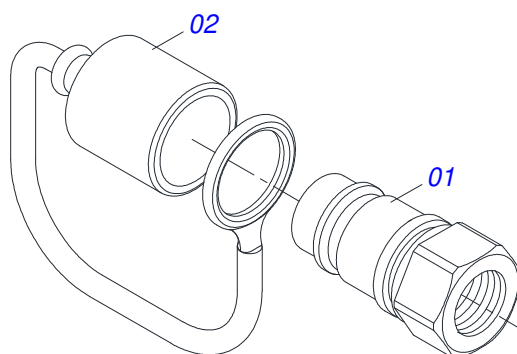

Item	Código	Descrição	Ver Pág.	QT
01	0511067334	SUPORE MANGUEIRA		01
02	0503010014	PORCA SEXTAVADA 3/4 UNC (PESADA) G.5 ZN		02
03	0501010322	ARRUELA LISA 20,50 X 46 X 4,00 ZN		02

Item	Código	Descrição	Ver Pág.	QT
01	0503010893	RODA 5,50 X 16 X 118 X 6F (17,2 X 152,4)		01
02	0503010033	CAMARA AR 7.50 X 16		01
03	0503010120	PNEU 7.50X 16 -10LONAS		01

Item	Código	Descrição	Ver Pág.	QT
01	0503010858	PNEU 11L-15 10L		01
02	0503011468	RODA 10LB X 15 X 6F X 152,4		01
03	0503010860	CAMARA AR 11L 15		01

Item	Código	Descrição	Ver Pág.	QT
01	0511059180	CILINDRO HIDRAULICO 50,80 X 101,60 X 515 X 203	9	01
02	0521012538	EIXO JUNCAO 31,75 X 90 FURO 75 ZN		02
03	0503010571	CONTRAPINO 1/4 X 1.1/2		02
04	0503012555	PARAFUSO 7/16 UNC X 2 CS RT G.7 ZN		04
05	0503010180	ARRUELA PRESSAO 7/16 ZN		04
06	0502012702	CORPO SUPORTE PRESILHA R7/16		04
07	0501080421	MANGUEIRA 3/8 X 5850 TR-TM		01
08	0501080443	MANGUEIRA 3/8 X 6000 TR-TM		01
09	0501053834	MACHO ENGATE RAPIDO 1/2 NPT	10	02

Item	Código	Descrição	Ver Pág.	QT
01	0511070658	CAMISA 101,6 X 394 TSTA 14		01
02	0571019958	EXTENSOR CILINDRO HIDRAULICO 50,80 X 398		01
03	0502040747	GARFO 32,54		01
04	0503030385	PLUG CILINDRICO N-002		02
05	0503010039	ANEL RASPADOR D-2000 1G24231		01
06	0503011094	PARAFUSO 3/8 UNC X 2 C C S I 12.9		01
07	0503011443	ARRUELA PRESSAO 3/8 SA		01
08	0503010026	PORCA SEXTAVADA 3/8 UNC G.5 ZN		01
09	0502012820	EMBOLO 50,80 X 101,60		01
10	0503010817	PORCA SEXTAVADA AUTOTRAVANTE COM NYLON 1.1/4 UNF ALTA G.5 ZN		01
11	0503018025	ANEL GUIA W2-2250-750 (3097 AGEL)		01
12	0503018026	GAXETA 1870-2000-375 B POLYMAX		01
13	0503018024	ANEL BS OD050805200171D-BR		01
14	0503010338	ANEL O RING 2-342 N 3006-9B		02
15	0503011061	ANEL BACK-UP 8-342		02
16	0502012822	TAMPA MOVEL 101,60		01
17	0502012821	SUPORTE ANEIS 50,80 X 101,60		01
18	0503018029	ANEL O RING 2-217 N 3006 90B		01
19	0503015633	VEDACAO SELEMASTER DSM PCB0NB102-NCRO		01