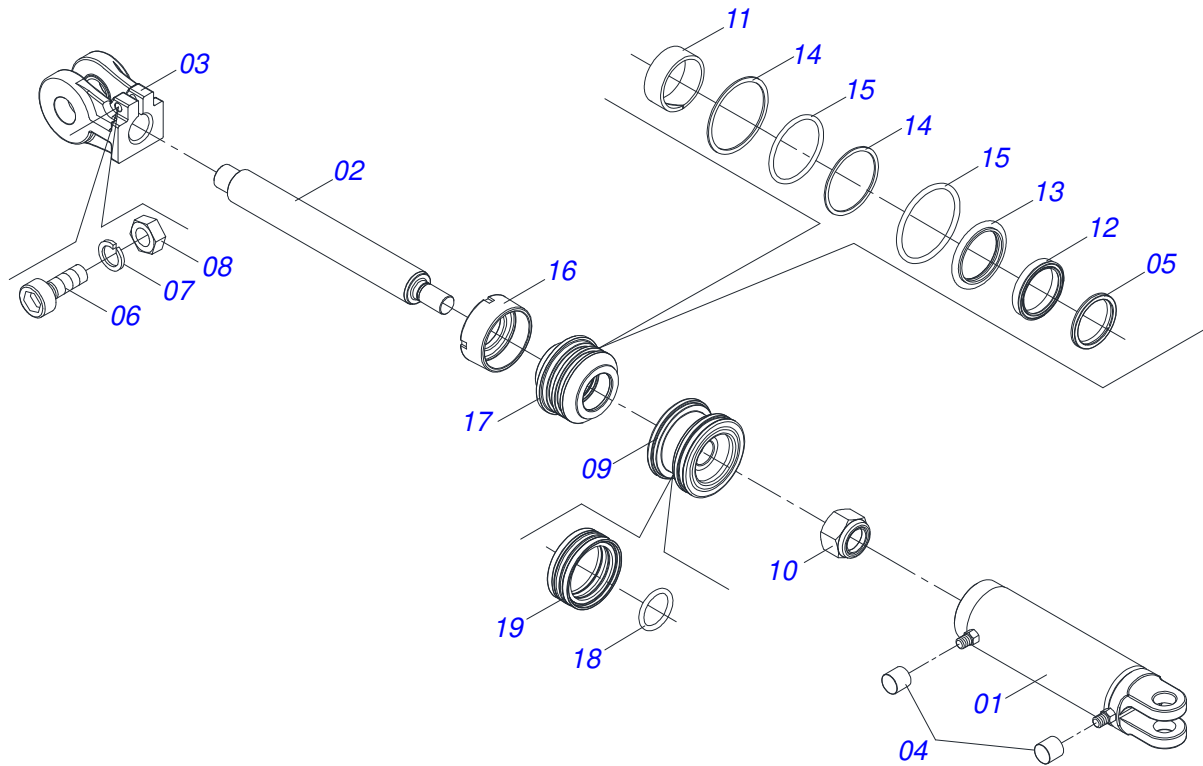

Item	Código	Descrição	Ver Pág.	QT
01	0511067334	SUPORE MANGUEIRA		01
02	0503010014	PORCA SEXTAVADA 3/4 UNC (PESADA) G.5 ZN		02
03	0501010322	ARRUELA LISA 20,50 X 46 X 4,00 ZN		02

Item	Código	Descrição	Ver Pág.	QT
01	0503010893	RODA 5,50 X 16 X 118 X 6F (17,2 X 152,4)		01
02	0503010033	CAMARA AR 7.50 X 16		01
03	0503010120	PNEU 7.50X 16 -10LONAS		01

Item	Código	Descrição	Ver Pág.	QT
01	0503010858	PNEU 11L-15 10L		01
02	0503011468	RODA 10LB X 15 X 6F X 152,4		01
03	0503010860	CAMARA AR 11L 15		01

Item	Código	Descrição	Ver Pág.	QT
01	0511059180	CILINDRO HIDRAULICO 50,80 X 101,60 X 515 X 203	9	01
02	0521012538	EIXO JUNCAO 31,75 X 90 FURO 75 ZN		02
03	0503010571	CONTRAPINO 1/4 X 1.1/2		02
04	0503012555	PARAFUSO 7/16 UNC X 2 CS RT G.7 ZN		04
05	0503010180	ARRUELA PRESSAO 7/16 ZN		04
06	0502012702	CORPO SUPORTE PRESILHA R7/16		04
07	0501080421	MANGUEIRA 3/8 X 5850 TR-TM		01
08	0501080443	MANGUEIRA 3/8 X 6000 TR-TM		01
09	0501053834	MACHO ENGATE RAPIDO 1/2 NPT	10	02

Item	Código	Descrição	Ver Pág.	QT
01	0511070658	CAMISA 101,6 X 394 TSTA 14		01
02	0571019958	EXTENSOR CILINDRO HIDRAULICO 50,80 X 398		01
03	0502040747	GARFO 32,54		01
04	0503030385	PLUG CILINDRICO N-002		02
05	0503010039	ANEL RASPADOR D-2000 1G24231		01
06	0503011094	PARAFUSO 3/8 UNC X 2 C C S I 12.9		01
07	0503011443	ARRUELA PRESSAO 3/8 SA		01
08	0503010026	PORCA SEXTAVADA 3/8 UNC G.5 ZN		01
09	0502012820	EMBOLO 50,80 X 101,60		01
10	0503010817	PORCA SEXTAVADA AUTOTRAVANTE COM NYLON 1.1/4 UNF ALTA G.5 ZN		01
11	0503018025	ANEL GUIA W2-2250-750 (3097 AGEL)		01
12	0503018026	GAXETA 1870-2000-375 B POLYMAX		01
13	0503018024	ANEL BS OD050805200171D-BR		01
14	0503010338	ANEL O RING 2-342 N 3006-9B		02
15	0503011061	ANEL BACK-UP 8-342		02
16	0502012822	TAMPA MOVEL 101,60		01
17	0502012821	SUPORTE ANEIS 50,80 X 101,60		01
18	0503018029	ANEL O RING 2-217 N 3006 90B		01
19	0503015633	VEDACAO SELEMASTER DSM PCB0NB102-NCRO		01