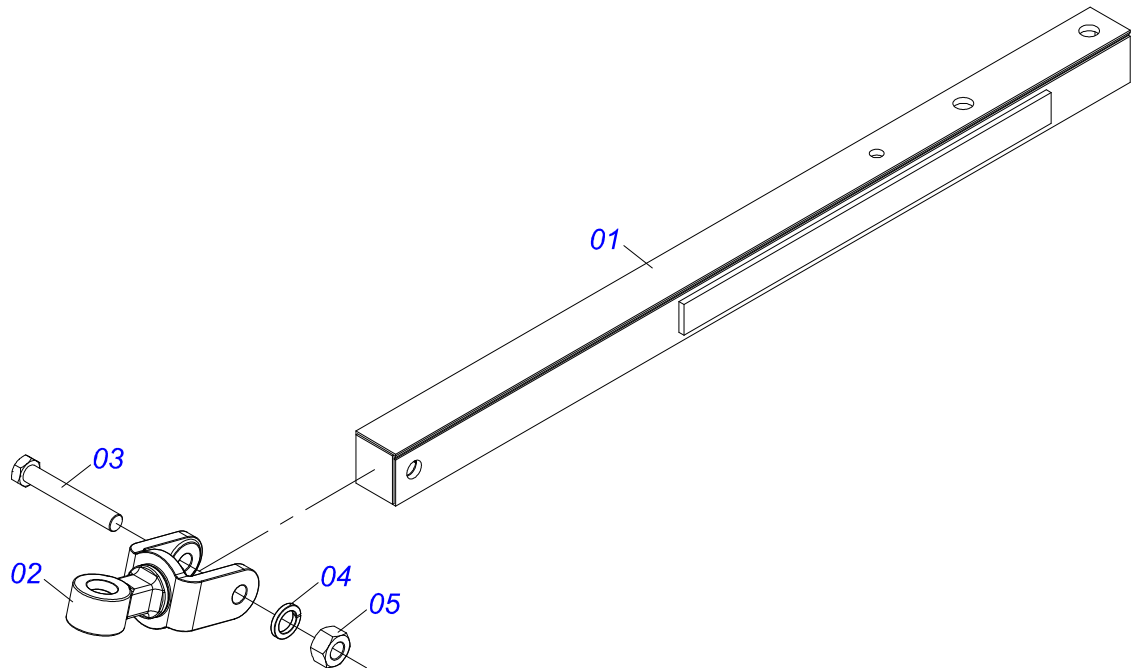

Item	Código	Descrição	Ver Pág.	QT
01	0501060188	BARRA DE TRAÇÃO 1400		01
02	0521061775	ENGATE AO TRATOR		01
03	0501010060	PARAFUSO 1 UNC X 6.1/2 C S G.5 ZN		01
04	0503011438	ARRUELA PRESSAO 1		01
05	0501010059	PORCA SEXTAVADA 1 UNC (PESADA) G.5 ZN		01