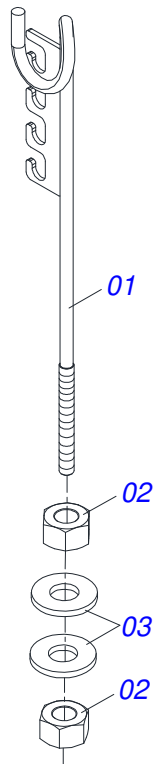

Item	Código	Descrição	Ver Pág.	QT
01	0511067334	SUPORE MANGUEIRA		01
02	0503010014	PORCA SEXTAVADA 3/4 UNC (PESADA) G.5 ZN		02
03	0501010322	ARRUELA LISA 20,50 X 46 X 4,00 ZN		02