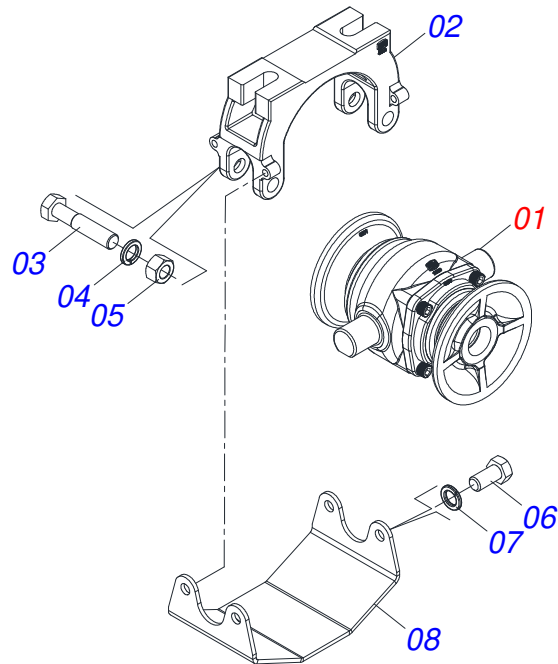

Item	Código	Descrição	Ver Pág.	QT
01	0521050842	MANCAL AGRICOLA DMO 192,5 X 1.1/4 IMPLEMENTO	13	01
02	0502012854	SUPORTE MANCAL AGRICOLA DM OL OSCILANTE 182/192,5		01
03	0501011541	PARAFUSO 5/8 UNC X 3 CS G.5 ZN1K28066		02
04	0503010027	ARRUELA PRESSAO 5/8 ZN 1K01574		02
05	0503010013	PORCA SEXTAVADA 5/8 UNC G.5 ZN		02
06	0503011334	PARAFUSO 3/8 UNC X 3/4 CS G.5 ZN		04
07	0503010025	ARRUELA PRESSAO 3/8 ZN 1K01527		04
08	0581014143	CAPA PROTETORA MANCAIS OSCILANTE 182/192/225		01