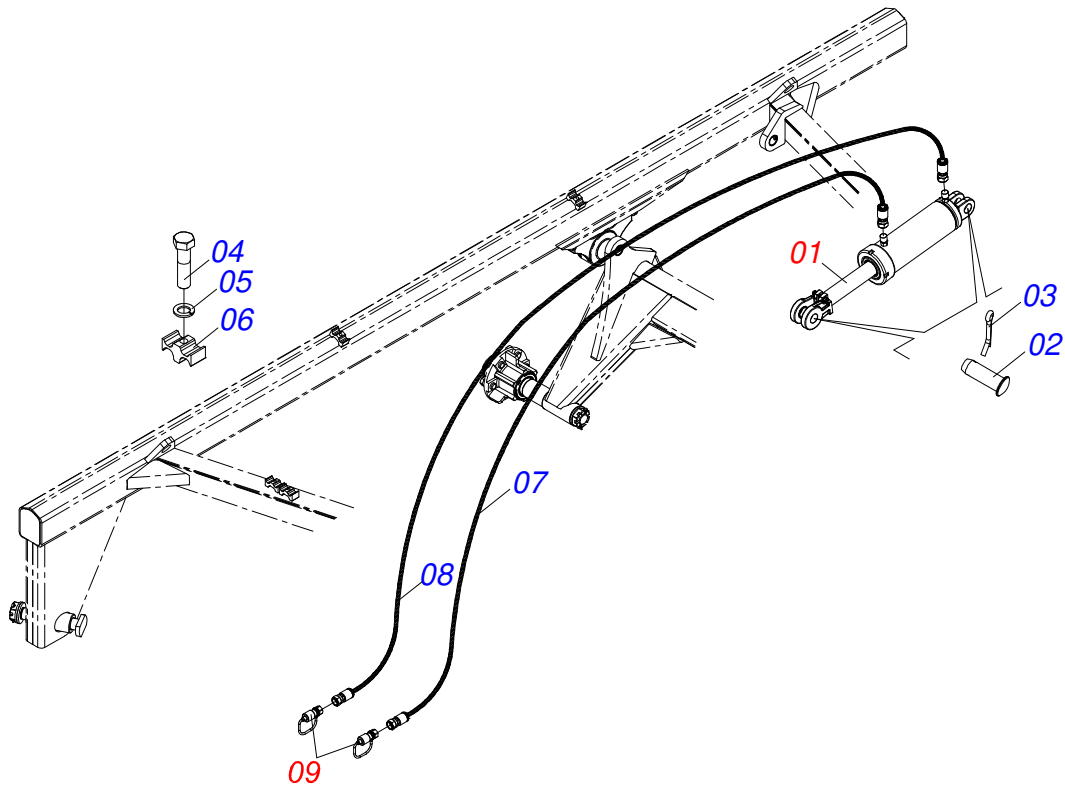

Item	Código	Descrição	Ver Pág.	QT
01	0501060188	BARRA DE TRAÇÃO 1400		01
02	0521061775	ENGATE AO TRATOR		01
03	0501010060	PARAFUSO 1 UNC X 6.1/2 C S G.5 ZN		01
04	0503011438	ARRUELA PRESSAO 1		01
05	0501010059	PORCA SEXTAVADA 1 UNC (PESADA) G.5 ZN		01

Item	Código	Descrição	Ver Pág.	QT
01	0511067334	SUPORE MANGUEIRA		01
02	0503010014	PORCA SEXTAVADA 3/4 UNC (PESADA) G.5 ZN		02
03	0501010322	ARRUELA LISA 20,50 X 46 X 4,00 ZN		02

Item	Código	Descrição	Ver Pág.	QT
01	0503010893	RODA 5,50 X 16 X 118 X 6F (17,2 X 152,4)		01
02	0503010033	CAMARA AR 7.50 X 16		01
03	0503010120	PNEU 7.50X 16 -10LONAS		01

Item	Código	Descrição	Ver Pág.	QT
01	0503010858	PNEU 11L-15 10L		01
02	0503011468	RODA 10LB X 15 X 6F X 152,4		01
03	0503010860	CAMARA AR 11L 15		01

Item	Código	Descrição	Ver Pág.	QT
01	0511059180	CILINDRO HIDRAULICO 50,80 X 101,60 X 515 X 203	9	01
02	0521012538	EIXO JUNCAO 31,75 X 90 FURO 75 ZN		02
03	0503010571	CONTRAPINO 1/4 X 1.1/2		02
04	0503012555	PARAFUSO 7/16 UNC X 2 CS RT G.7 ZN		04
05	0503010180	ARRUELA PRESSAO 7/16 ZN		04
06	0502012702	CORPO SUPORTE PRESILHA R7/16		04
07	0501080421	MANGUEIRA 3/8 X 5850 TR-TM		01
08	0501080443	MANGUEIRA 3/8 X 6000 TR-TM		01
09	0501053834	MACHO ENGATE RAPIDO 1/2 NPT	10	02