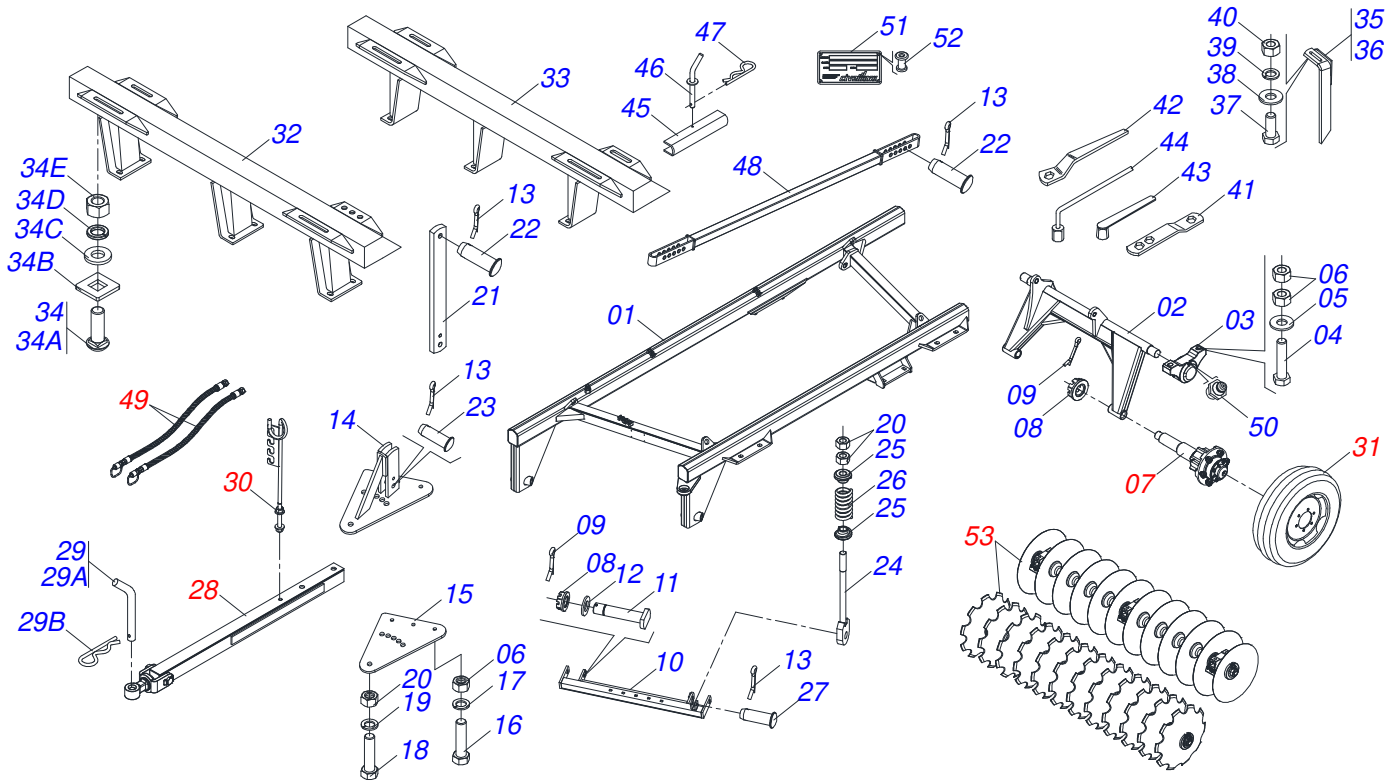

Item	Código	Descrição	Ver Pág.	28	32	36	40	44	48	52
01	0521062562	QUADRO		01	01	01	01	01	01	01
02	0501065518	RODEIRO		01	01	01	01	01	01	01
03	0501110856	MANCAL AGRICOLA ARTICULACAO COM LUVA		02	02	02	02	02	02	02
04	0503010797	PARAFUSO 3/4 UNC X 4 CS G.5 ZN		04	04	04	04	04	04	04
05	0501010322	ARRUELA LISA 20,50 X 46 X 4,00 ZN		04	04	04	04	04	04	04
06	0503010014	PORCA SEXTAVADA 3/4 UNC (PESADA) G.5 ZN		11	11	11	11	11	11	11
07	0501051634	RODADO SEM PNEU	2	02	02	02	02	02	02	02
08	0501011301	PORCA CASTELO 1.1/2 UNC 6 FPP SEXTAVADA 2.5/16 ZN		04	04	04	04	04	04	04
09	0503010010	CONTRAPINO 1/4 X 2.1/2		04	04	04	04	04	04	04
10	0521062507	BARRA ENGATE		01	01	01	01	01	01	01
11	0531019497	EIXO ARTICULADO 38,10 X 235		02	02	02	02	02	02	02
12	0551012215	ARRUELA LISA 38,50 X 70 X 6,30 ZN		02	02	02	02	02	02	02
13	0503010571	CONTRAPINO 1/4 X 1.1/2		04	04	04	04	04	04	04
14	0501066099	PLACA SUPERIOR COM SUPORTE		01	01	01	01	01	01	01
15	0501010241	PLACA SUPERIOR/INFERIOR		01	01	01	01	01	01	01
16	0503011198	PARAFUSO 3/4 UNC X 6 CS G.5 ZN		03	03	03	03	03	03	03
17	0503011442	ARRUELA PRESSAO 3/4 SA		03	03	03	03	03	03	03
18	0501010060	PARAFUSO 1 UNC X 6.1/2 C S G.5 ZN		02	02	02	02	02	02	02
19	0503011438	ARRUELA PRESSAO 1		02	02	02	02	02	02	02
20	0501010059	PORCA SEXTAVADA 1 UNC (PESADA) G.5 ZN		04	04	04	04	04	04	04
21	0561019346	TORRE BARRA ESTABILIZADORA		01	01	01	01	01	01	01
22	0521010575	EIXO JUNCAO 25 X 90 FURO 75 ZN		02	02	02	02	02	02	02
23	0521810576	EIXO JUNCAO 25 X 95 C A SA		01	01	01	01	01	01	01
24	0501064698	VARAO MOLA 480		01	01	01	01	01	01	01
25	0502020392	APOIO MOLA 27		02	02	02	02	02	02	02
26	0503030441	MOLA COMPRESSAO 68,5 X 145 X 12,70		01	01	01	01	01	01	01
27	0521010592	EIXO JUNCAO 27,80 X 80		01	01	01	01	01	01	01
28	0501041096	BARRA TRACAO COMPLETO	4	01	01	01	01	01	01	01
29	0501040343	PINO ENGATE COMPLETO		01	01	01	01	01	01	01
29A	0521010453	EIXO JUNCAO		01	01	01	01	01	01	01
29B	0503031035	CUPILHA 6 X 88		01	01	01	01	01	01	01