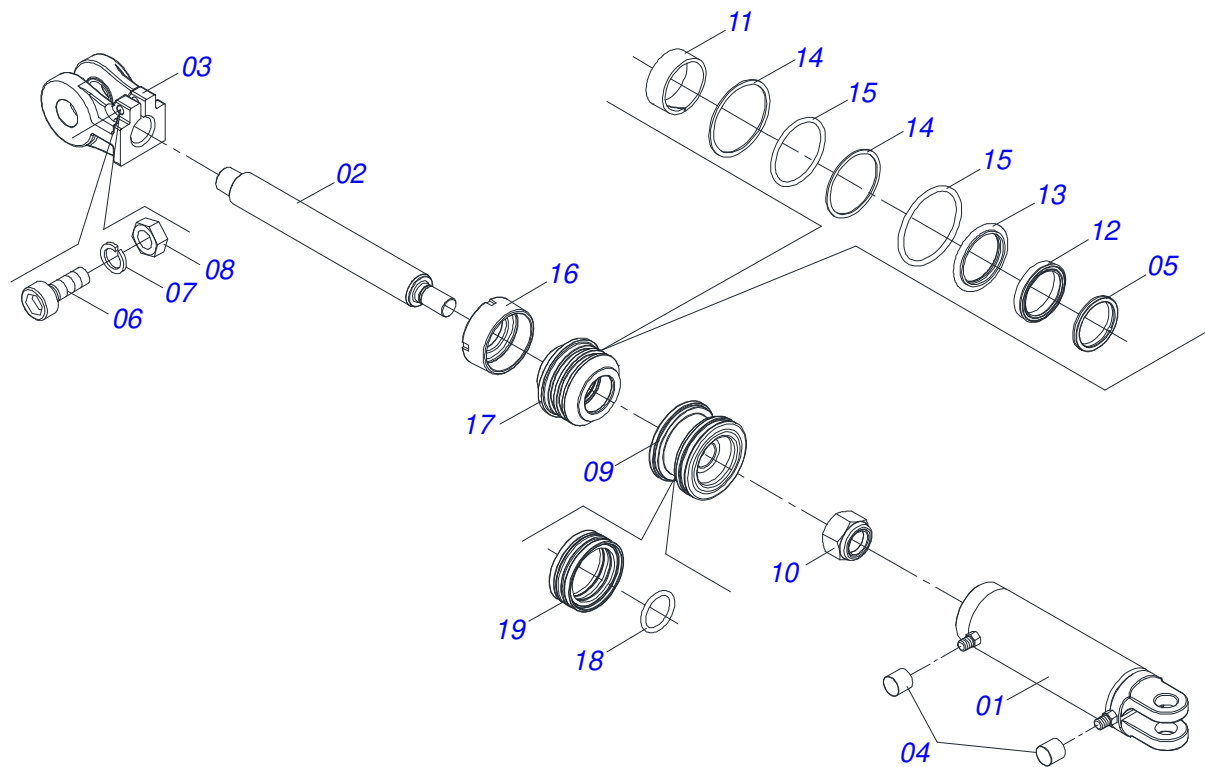

Item	Código	Descrição	Ver Pág.	QT
01	0511067334	SUPORE MANGUEIRA		01
02	0503010014	PORCA SEXTAVADA 3/4 UNC (PESADA) G.5 ZN		02
03	0501010322	ARRUELA LISA 20,50 X 46 X 4,00 ZN		02

Item	Código	Descrição	Ver Pág.	QT
01	0503010893	RODA 5,50 X 16 X 118 X 6F (17,2 X 152,4)		01
02	0503010033	CAMARA AR 7.50 X 16		01
03	0503010120	PNEU 7.50 X 16 10 LONAS		01

Item	Código	Descrição	Ver Pág.	QT
01	0503010858	PNEU 11L-15 10L		01
02	0503011468	RODA 10LB X 15 X 6F X 152,4		01
03	0503010860	CAMARA AR 11L 15		01

Item	Código	Descrição	Ver Pág.	QT
01	0511059180	CILINDRO HIDRAULICO 50,80 X 101,60 X 515 X 203	10	01
02	0521012538	EIXO JUNCAO 31,75 X 90 FURO 75 ZN		02
03	0503010571	CONTRAPINO 1/4" X 1.1/2"		02
04	0503012555	PARAFUSO 7/16 UNC X 2 CS RT G.7		04
05	0503010180	ARRUELA PRESSAO 7/16		04
06	0502012702	CORPO SUPORTE PRESILHA R7/16		04
07	0501080421	MANGUEIRA 3/8 X 5850 TR-TM		01
08	0501080443	MANGUEIRA 3/8 X 6000 TR-TM		01
09	0501053834	MACHO ENGATE RAPIDO 1/2 NPT	11	02

Item	Código	Descrição	Ver Pág.	QT
01	0511070658	CAMISA 101,6 X 394 TSTA 14		01
02	0571019958	EXTENSOR CILINDRO HIDRAULICO 50,80 X 398		01
03	0502040747	GARFO 32,54		01
04	0503030385	PLUG CILINDRICO N-002		02
05	0503010039	ANEL RASPADOR D-2000 1G24231		01
06	0503011094	PARAFUSO 3/8 UNC X 2 C C S I 12.9		01
07	0503011443	ARRUELA PRESSAO 3/8		01
08	0503010026	PORCA SEXTAVADA 3/8 UNC G.5 ZN		01
09	0502012820	EMBOLO 50,80 X 101,60		01
10	0503010817	PORCA SEXTAVADA AUTOTRAVANTE COM NYLON 1.1/4 UNF ALTA G.5 ZN		01
11	0503018025	ANEL GUIA W2-2250-750 (3097 AGEL)		01
12	0503018026	GAXETA 1870-2000-375 B POLYMAX		01
13	0503018024	ANEL BS OD050805200171D-BR		01
14	0503010338	ANEL O RING 2-342 N 3006-9B		02
15	0503011061	ANEL BACK-UP 8-342		02
16	0502012822	TAMPA MOVEL 101,60		01
17	0502012821	SUPORTE ANEIS 50,80 X 101,60		01
18	0503018029	ANEL O RING 2-217 N 3006 90B		01
19	0503015633	VEDACAO SELEMASTER DSM PCB0NB102-NCRO		01