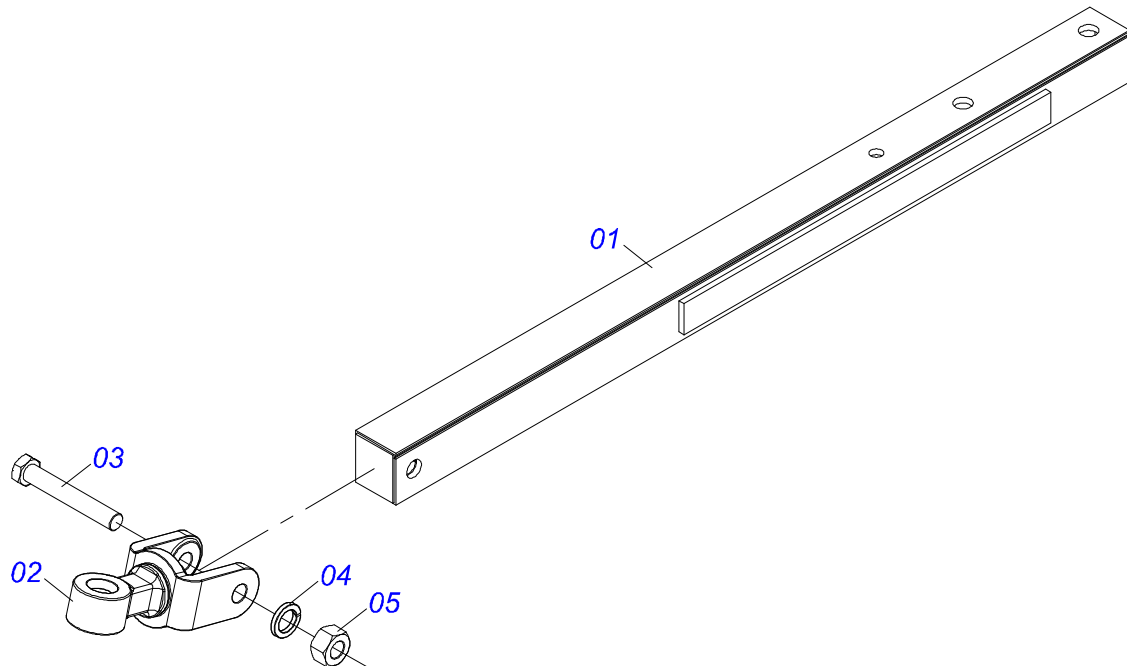

Item	Código	Descrição	Ver Pág.	QT
01	0501060188	BARRA DE TRAÇÃO 1400		01
02	0521061775	ENGATE AO TRATOR		01
03	0501010060	PARAFUSO 1 UNC X 6.1/2 C S G.5		01
04	0503011438	ARRUELA PRESSAO 1		01
05	0501010059	PORCA SEXTAVADA 1 UNC (PESADA) G.5 ZN		01