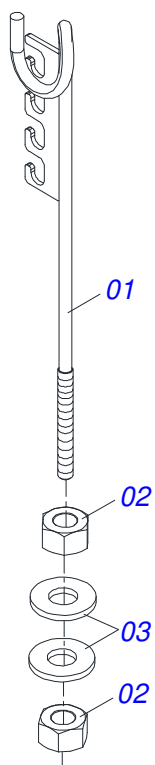

Item	Código	Descrição	Ver Pág.	QT
01	0511067334	SUPORE MANGUEIRA		01
02	0503010014	PORCA SEXTAVADA 3/4 UNC (PESADA) G.5 ZN		02
03	0501010322	ARRUELA LISA 20,50 X 46 X 4,00 ZN		02