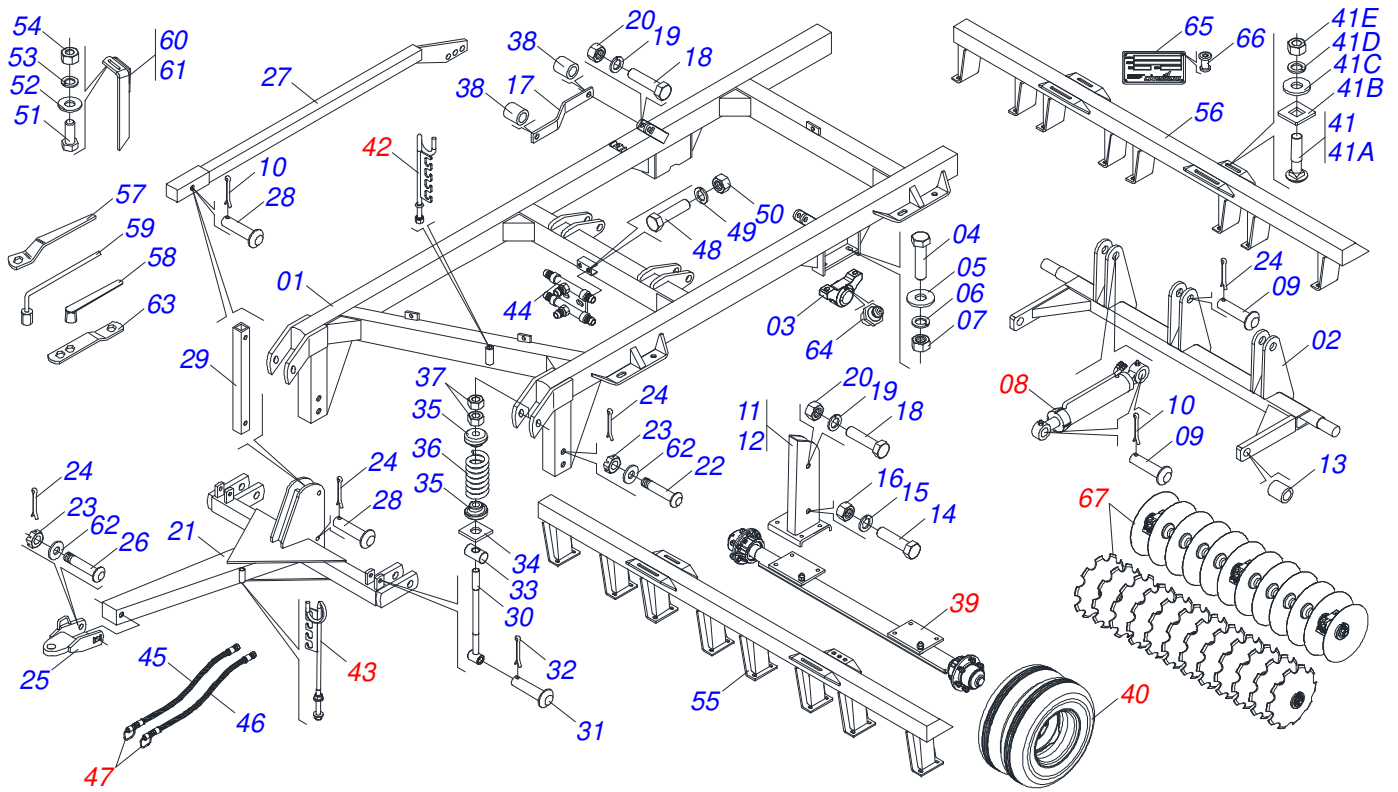

Item	Código	Descrição	Ver Pág.	56	60	64
01	0521064826	QUADRO CENTRAL		01	01	01
02	0501060384	RODEIRO		01	01	01
03	0502010220	MANCAL AGRICOLA ARTICULACAO		02	02	02
04	0503010901	PARAFUSO 3/4UNC 3.1/2 CS G5		04	04	04
05	0501010322	ARRUELA LISA 20,50 X 46 X 4,00 ZN		04	04	04
06	0503010023	ARRUELA PRESSAO 3/4 ZN		04	04	04
07	0503010014	PORCA SEXTAVADA 3/4 UNC (PESADA) G.5 ZN		04	04	04
08	0511059060	CILINDRO HIDRAULICO 50,80 X 101,60 X 561 X 264	12	02	02	02
09	0521010545	EIXO JUNCAO 31,75 X 130 FURO 115		04	04	04
10	0503010523	CONTRAPINO 1/4" X 2"		04	04	04
11	0501060714	TORRE SUSPENSAO DIREITA		01	01	01
12	0501060715	TORRE SUSPENSAO ESQUERDA		01	01	01
13	0521010465	LUVA 32,6 X 44,3 X 34		02	02	02
14	0503012548	PARAFUSO 1.1/4 UNC X 116 CS CAB REB ZN		02	02	02
15	0503010070	ARRUELA PRESSAO 1.1/4		02	02	02
16	0501010087	PORCA 1.1/4" UNC SEXTAVADA 2 ZN		02	02	02
17	0501110404	BARRA SUSTENTACAO COM LUVA		02	02	02
18	0503011432	PARAFUSO 1 UNC X 4 CS G.5 ZN		04	04	04
19	0503010012	ARRUELA PRESSAO 1 ZN 1K01602		04	04	04
20	0501010059	PORCA SEXTAVADA 1 UNC (PESADA) G.5 ZN		04	04	04
21	0501060716	CABECALHO		01	01	01
22	0501016419	PARAFUSO 1.1/2 NC X 192 ZN		02	02	02
23	0501011301	PORCA CASTELO 1.1/2 UNC 6 FPP SEXTAVADA 2.5/16 ZN		03	03	03
24	0503010010	CONTRAPINO 1/4" X 2.1/2"		06	06	06
25	0501060317	ENGATE TRATOR		01	01	01
26	0501016415	PARAFUSO 1.1/2 NC X 245 ZN		01	01	01
27	0501060718	BARRA ESTABILIZADORA 2640		01	01	01
28	0521010546	EIXO JUNCAO 31,75X145		03	03	03
29	0501060717	TORRE		01	01	01
30	0501060486	PARAFUSO REGULADOR 562		02	02	02
31	0521010579	EIXO JUNCAO 25 X 115 FURO 100 ZN		02	02	02