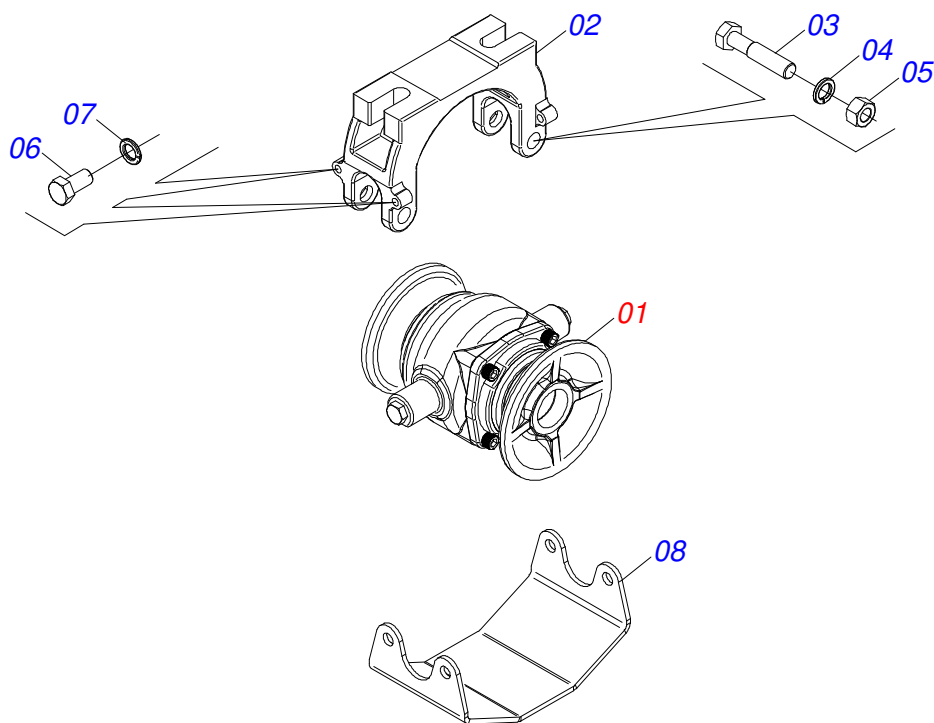

Item	Código	Descrição	Ver Pág.	QT
01	0521050840	MANCAL AGRICOLA DMO 192,5 X 1.1/2 IMPORTADO	20	01
02	0502012854	SUORTE MANCAL AGRICOLA DM OL OSCILANTE 182/192,5		01
03	0501011541	PARAFUSO 5/8 UNC X 3 CS G.5 ZN1K28066		02
04	0503010027	ARRUELA PRESSAO 5/8 ZN		02
05	0503010013	PORCA SEXTAVADA 5/8 UNC G.5 ZN		02
06	0503011334	PARAFUSO 3/8 UNC X 3/4 CS G.5		04
07	0503010025	ARRUELA PRESSAO 3/8		04
08	0581014143	CAPA PROTETORA MANCAIS OSCILANTE 182/192/225		01