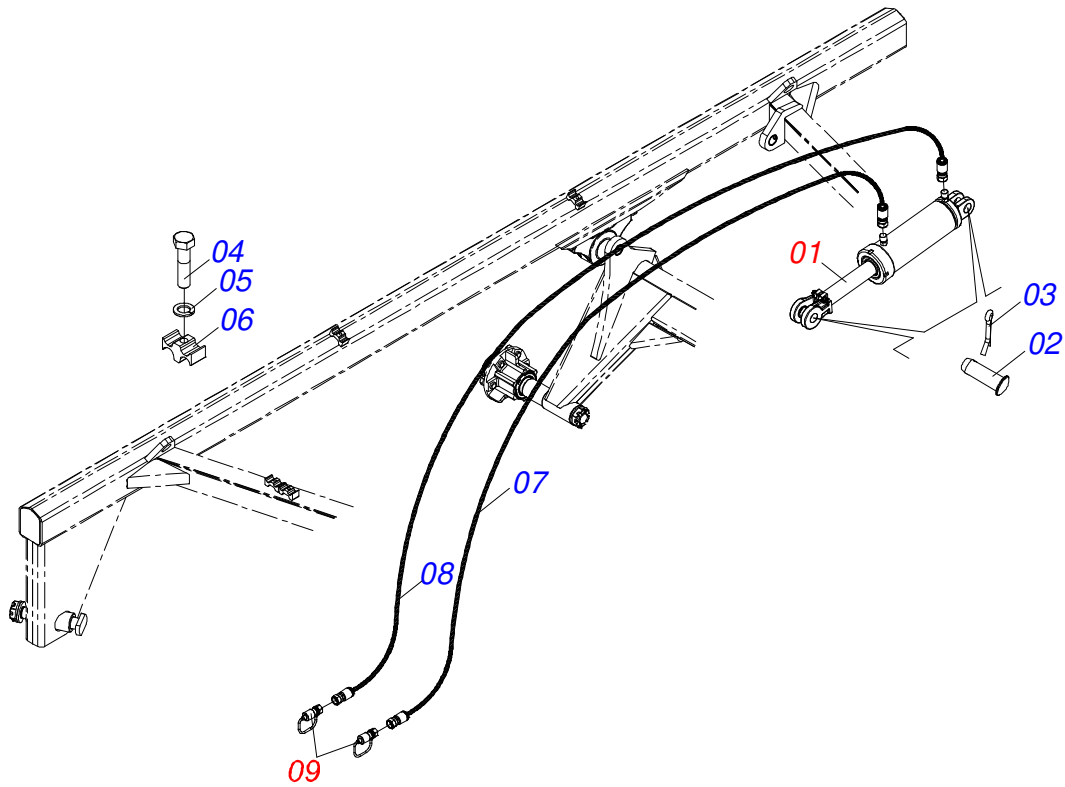

Item	Código	Descrição	Ver Pág.	QT
01	0501060188	BARRA DE TRAÇÃO 1400		01
02	0521061775	ENGATE AO TRATOR		01
03	0501010060	PARAFUSO 1 UNC X 6.1/2 C S G.5		01
04	0503011438	ARRUELA PRESSAO 1		01
05	0501010059	PORCA SEXTAVADA 1 UNC (PESADA) G.5 ZN		01

Item	Código	Descrição	Ver Pág.	QT
01	0503010858	PNEU 11L-15 10L		01
02	0503011468	RODA 10LB X 15 X 6F X 152,4		01
03	0503010860	CAMARA AR 11L 15		01

Item	Código	Descrição	Ver Pág.	QT
01	0511059180	CILINDRO HIDRAULICO 50,80 X 101,60 X 515 X 203	10	01
02	0521012538	EIXO JUNCAO 31,75 X 90 FURO 75 ZN		02
03	0503010571	CONTRAPINO 1/4" X 1.1/2"		02
04	0503012555	PARAFUSO 7/16 UNC X 2 CS RT G.7		04
05	0503010180	ARRUELA PRESSAO 7/16		04
06	0502012702	CORPO SUPORTE PRESILHA R7/16		04
07	0501080421	MANGUEIRA 3/8 X 5850 TR-TM		01
08	0501080443	MANGUEIRA 3/8 X 6000 TR-TM		01
09	0501053834	MACHO ENGATE RAPIDO 1/2 NPT	11	02