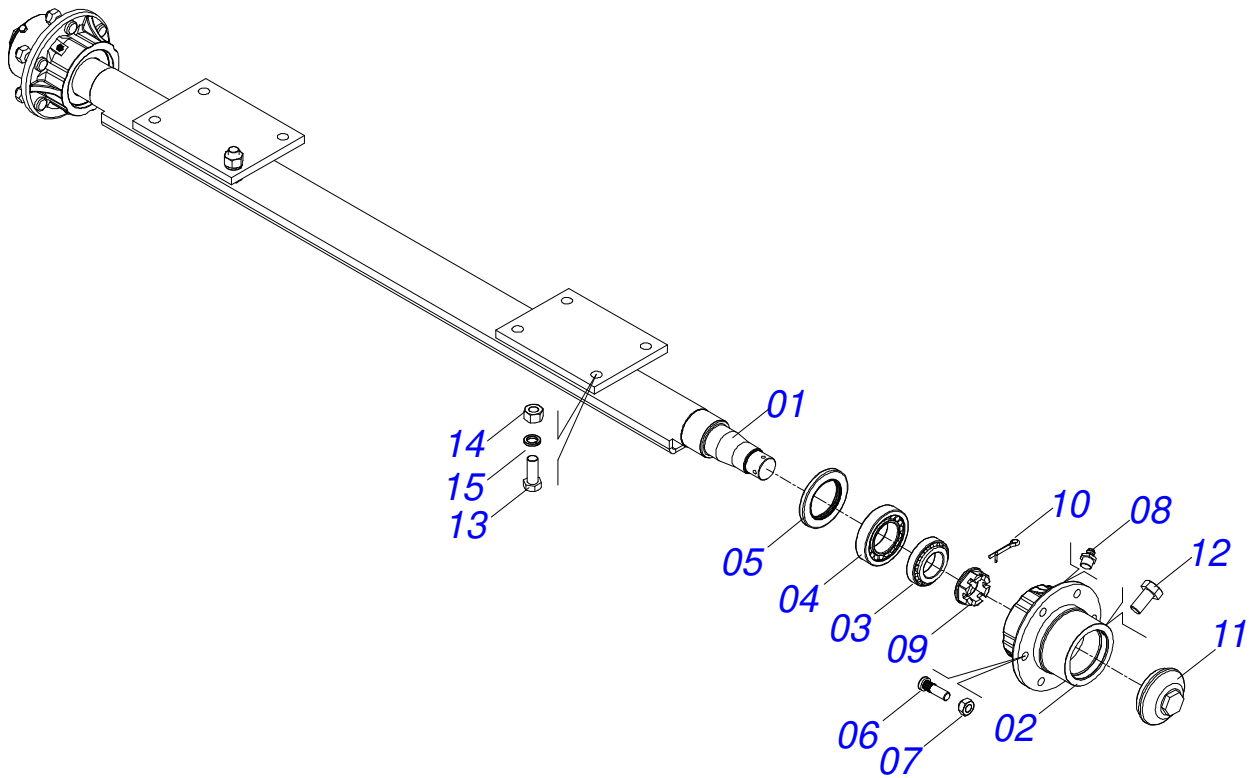

Item	Código	Descrição	Ver Pág.	QT
01	0501068310	EIXO 3 X 2780 GNACR		01
02	0502011389	CAIXA MM		02
03	0503010006	ROLAMENTO 32210 IMPORTADO		02
04	0503010005	ROLAMENTO 32212 IMP		02
05	0503011866	RETENTOR 00573-B COM FURO		02
06	0501010186	PARAFUSO RODA 5/8UNFX2.1/8CR G.5 REC ZN		12
07	0503010064	PORCA CONICA 5/8 NF ZN		12
08	0503010002	GRAXEIRA 1800		02
09	0501010888	PORCA CASTELO 1.3/4 10FPP SEX2.5/16 ZN		02
10	0503010010	CONTRAPINO 1/4" X 2.1/2"		02
11	0502020593	TAMPA PROTECAO		02
12	0503010295	PARAFUSO 5/16 UNC X 5/8 CS G.2 ZN		02
13	0501010098	PARAFUSO 3/4 UNC X 2 C S G.5 ZN		08
14	0503011442	ARRUELA PRESSAO 3/4 SA		08
15	0503010014	PORCA SEXTAVADA 3/4 UNC (PESADA) G.5 ZN		08