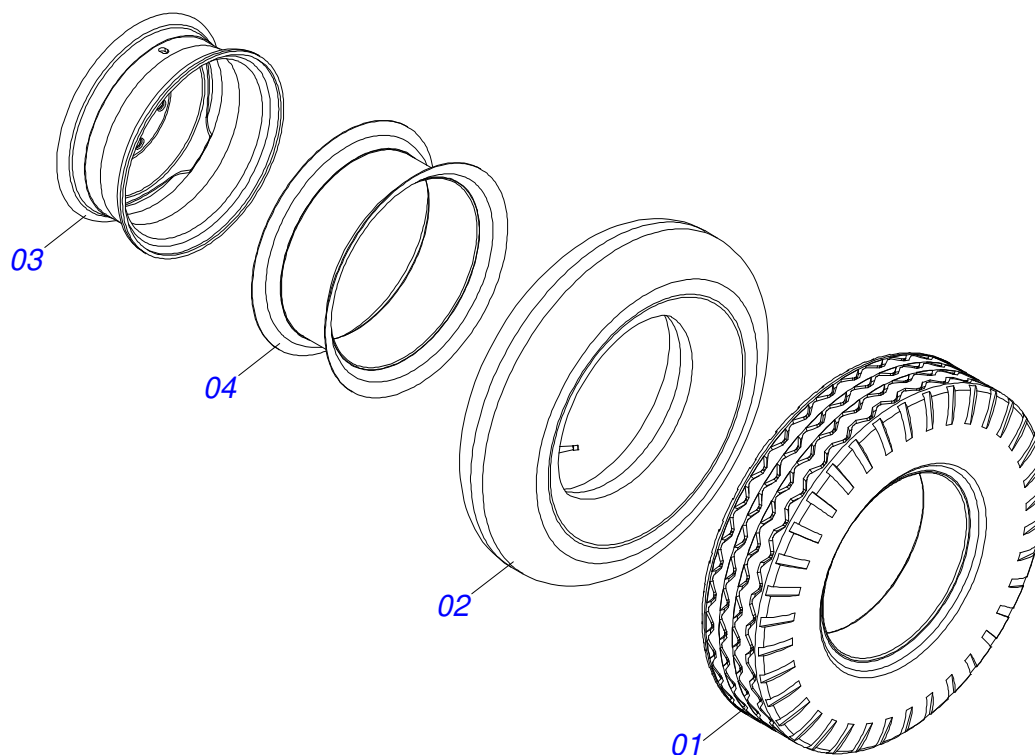

Item	Código	Descrição	Ver Pág.	QT
01	0503010494	PNEU 9.00X 20 -14LONAS OK		01
02	0503010057	CAMARA AR 900 X 20		01
03	0501063939	RODA 7.00X20X130X6F19X173,6		01
04	0503010470	PROTETOR 9.00 X 20		01