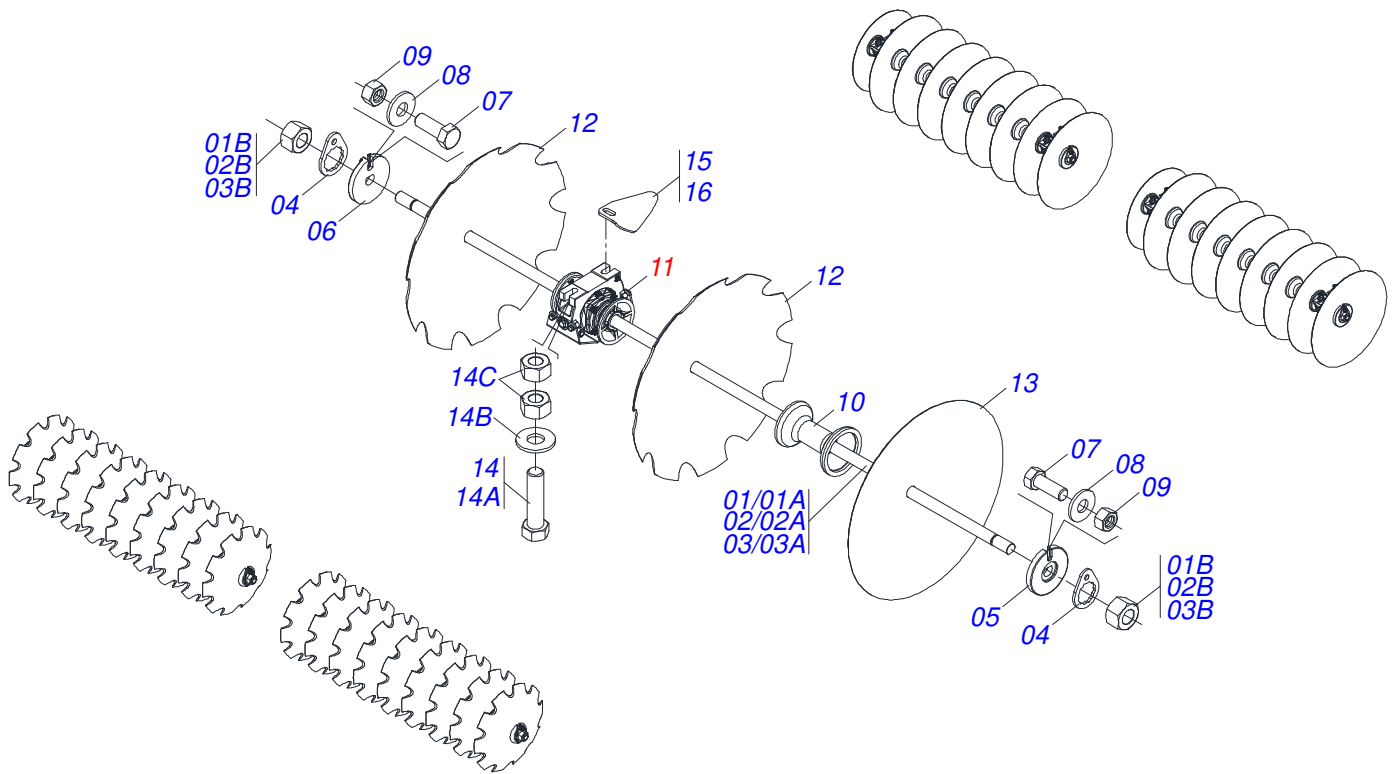

Item	Código	Descrição	Ver Pág.	QT
01	0503010120	PNEU 7.50 X 16 10 LONAS		01
02	0503010033	CAMARA AR 7.50 X 16		01
03	0501061845	RODA 5,50X16X130X6F17X173,6-D		01

Item	Código	Descrição	Ver Pág.	QT
01	0503010494	PNEU 9.00X 20 -14LONAS OK		01
02	0503010057	CAMARA AR 900 X 20		01
03	0501063939	RODA 7.00X20X130X6F19X173,6		01
04	0503010470	PROTETOR 9.00 X 20		01

Item	Código	Descrição	Ver Pág.	QT
01	0501060409	SUPORTE MANGUEIRA 3/4 X 640		01
02	0503011442	ARRUELA PRESSAO 3/4 SA		01
03	0503010014	PORCA SEXTAVADA 3/4 UNC (PESADA) G.5 ZN		01

Item	Código	Descrição	Ver Pág.	QT
01	0511054527	EIXO 1.1/2 6FPP X 2490 COM PORCAS		04
01A	0531019372	EIXO 1.1/2 6FPP X 2490		04
01B	0501010110	PORCA 1.1/2 NC 6FPP SEXTAVADO 2.3/8 ZN		08
02	0501018592	TRAVA PORCA 1.5/8 SEXTAVADA 60,0/60,2		08
03	0502010872	TRAVA EIXO INTERNO 1.1/2		04
04	0502010871	TRAVA EIXO EXTERNO 1.1/2		04
05	0503011267	PARAFUSO 5/8 UNC X 1.1/2 C S G.5 ZN		08
06	0501012140	ARRUELA LISA 16,50 X 40 X 4,00 ZN		08
07	0503012412	PORCA SEXTAVADA AUTOTRAVANTE 5/8" UNC G.5 ZN		08
08	0502010627	SEPARADOR 192,5 COM FURO REDONDO 1.1/2		36
09	0521047187	MANCAL AGRICOLA DMO 192,5 X 1.1/2 OSCILANTE 19 IMPORTADO		12
10	0602030446	DR 24 X 4,75 C66AF02FR1.9/16 10R		26
11	0601029413	DL 22 X 4,5 C64AF02FR1.9/16		02
11.	0601031039	DL 24 X 4,75 C72AF02FR1.9/16		24
12	0521059224	CONJUNTO PARAFUSO 5/8 UNC X 2.3/4 P/MANCAL OSC		24
12A	0501013233	PARAFUSO 5/8 UNC X 2.3/4 C S G.5 ZN		24
12B	0501012140	ARRUELA LISA 16,50 X 40 X 4,00 ZN		24
12C	0503010013	PORCA SEXTAVADA 5/8 UNC G.5 ZN		48
13	0591015195	LIMPADOR DIANTEIRO MANCAL		06
14	0591015196	LIMPADOR TRASEIRO MANCAL		06