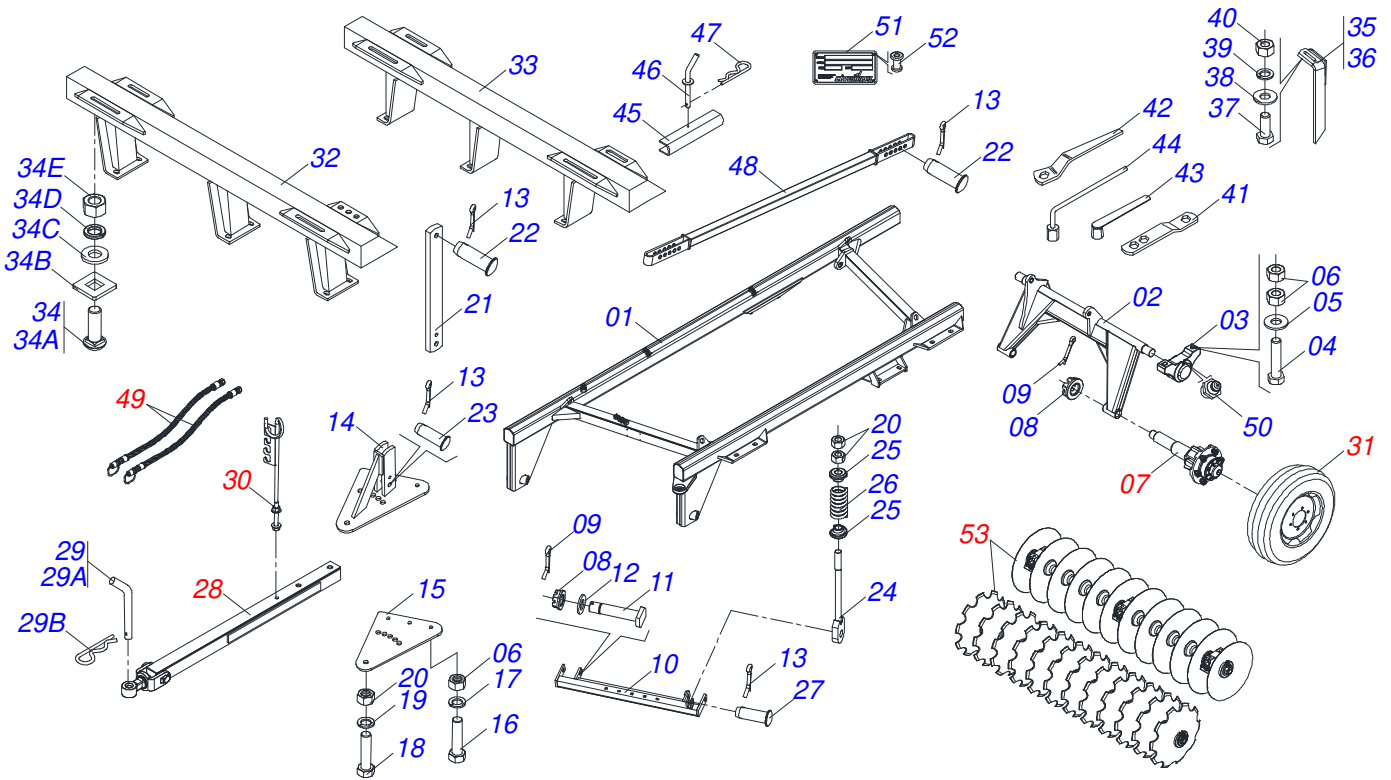

Item	Código	Descrição	Ver Pág.	QT
01	0521062562	QUADRO		01
02	0501065518	RODEIRO		01
03	0501110856	MANCAL AGRICOLA ARTICULACAO COM LUVA		02
04	0503010797	PARAFUSO 3/4 UNC X 4 CS G.5 ZN		04
05	0501010322	ARRUELA LISA 20,50 X 46 X 4,00 ZN		04
06	0503010014	PORCA SEXTAVADA 3/4 UNC (PESADA) G.5 ZN		11
07	0501051634	RODADO SEM PNEU	3	02
08	0501011301	PORCA CASTELO 1.1/2 UNC 6 FPP SEXTAVADA 2.5/16 ZN		04
09	0503010010	CONTRAPINO 1/4" X 2.1/2"		04
10	0521062507	BARRA ENGATE		01
11	0531019497	EIXO ARTICULADO 38,10 X 235		02
12	0551012215	ARRUELA LISA 38,50 X 70 X 6,30 ZN		02
13	0503010571	CONTRAPINO 1/4" X 1.1/2"		04
14	0501066099	PLACA SUPERIOR COM SUPORTE		01
15	0501010241	PLACA SUPERIOR/INFERIOR		01
16	0503011198	PARAFUSO 3/4 UNC X 6 CS G.5		03
17	0503011442	ARRUELA PRESSAO 3/4 SA		03
18	0501010060	PARAFUSO 1 UNC X 6.1/2 C S G.5		02
19	0503011438	ARRUELA PRESSAO 1		02
20	0501010059	PORCA SEXTAVADA 1 UNC (PESADA) G.5 ZN		04
21	0561019346	TORRE BARRA ESTABILIZADORA		01
22	0521010575	EIXO JUNCAO 25 X 90 FURO 75 ZN		02
23	0521810576	EIXO JUNCAO 25 X 95 C A SA		01
24	0501064698	VARAO MOLA 480		01
25	0502020392	APOIO MOLA 27		02
26	0503030441	MOLA COMPRESSAO 68,5 X 145 X 12,70		01
27	0521010592	EIXO JUNCAO 27,80 X 80		01
28	0501041096	BARRA TRACAO COMPLETO	5	01
29	0501040343	PINO ENGATE COMPLETO		01
29A	0521010453	EIXO JUNCAO		01
29B	0503031035	CUPILHA 6 X 88		01