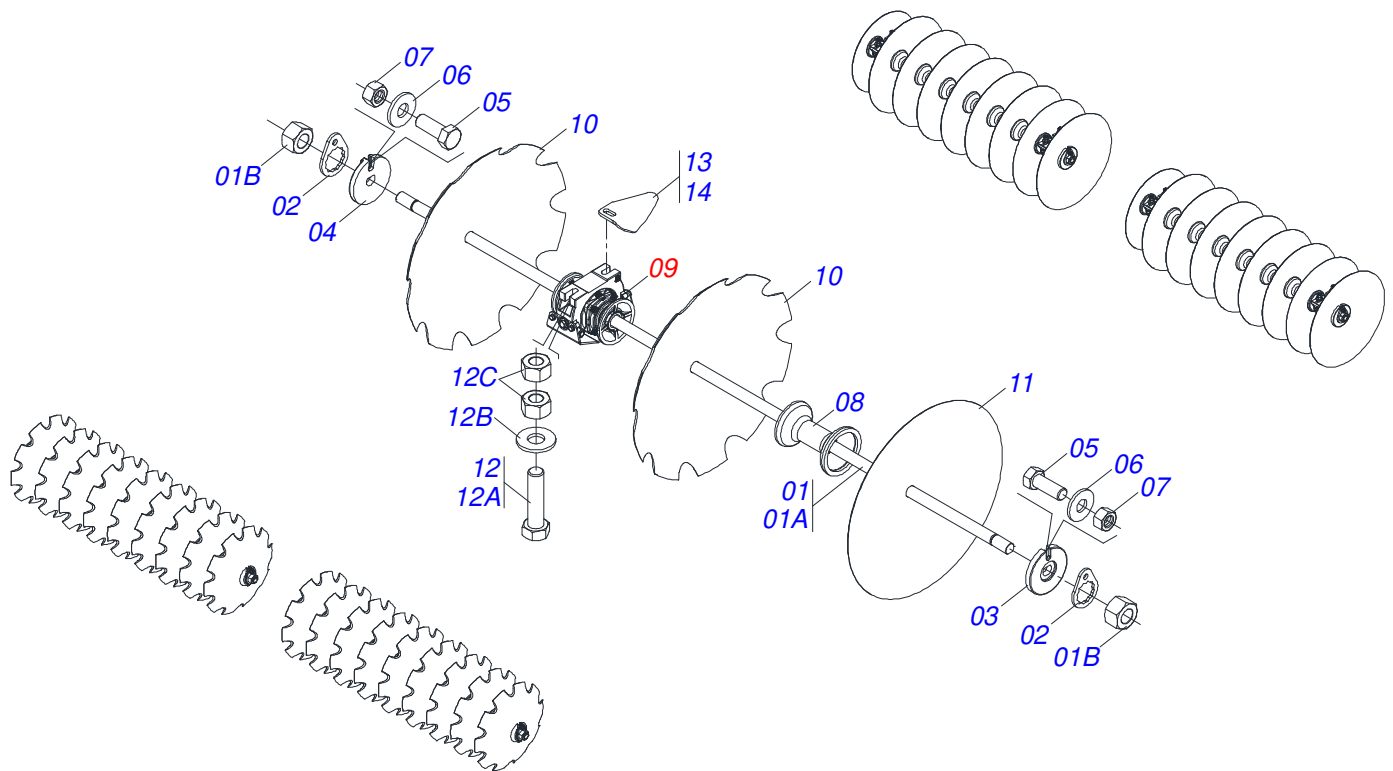

Item	Código	Descrição	Ver Pág.	QT
01	0511054527	EIXO 1.1/2 6FPP X 2490 COM PORCAS		04
01A	0531019372	EIXO 1.1/2 6FPP X 2490		04
01B	0501010110	PORCA 1.1/2 NC 6FPP SEXTAVADO 2.3/8 ZN		08
02	0501018592	TRAVA PORCA 1.5/8 SEXTAVADA 60,0/60,2		08
03	0502010872	TRAVA EIXO INTERNO 1.1/2		04
04	0502010871	TRAVA EIXO EXTERNO 1.1/2		04
05	0503011267	PARAFUSO 5/8 UNC X 1.1/2 C S G.5 ZN		08
06	0501012140	ARRUELA LISA 16,50 X 40 X 4,00 ZN		08
07	0503012412	PORCA SEXTAVADA AUTOTRAVANTE 5/8" UNC G.5 ZN		08
08	0502010627	SEPARADOR 192,5 COM FURO REDONDO 1.1/2		36
09	0521047187	MANCAL AGRICOLA DMO 192,5 X 1.1/2 OSCILANTE 19 IMPORTADO		12
10	0602030446	DR 24 X 4,75 C66AF02FR1.9/16 10R		26
11	0601029413	DL 22 X 4,5 C64AF02FR1.9/16		02
11.	0601031039	DL 24 X 4,75 C72AF02FR1.9/16		24
12	0521059224	CONJUNTO PARAFUSO 5/8 UNC X 2.3/4 P/MANCAL OSC		24
12A	0501013233	PARAFUSO 5/8 UNC X 2.3/4 C S G.5 ZN		24
12B	0501012140	ARRUELA LISA 16,50 X 40 X 4,00 ZN		24
12C	0503010013	PORCA SEXTAVADA 5/8 UNC G.5 ZN		48
13	0591015195	LIMPADOR DIANTEIRO MANCAL		06
14	0591015196	LIMPADOR TRASEIRO MANCAL		06