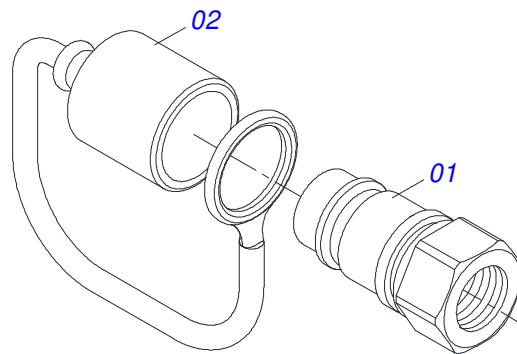

Item	Código	Descrição	Ver Pág.	QT
01	0503011627	MACHO ENGATE RAPIDO AGRICOLA 1/2 NPT		01
02	0503011882	TAMPA PLASTICA PARA ENGATE RAPIDO MACHO		01