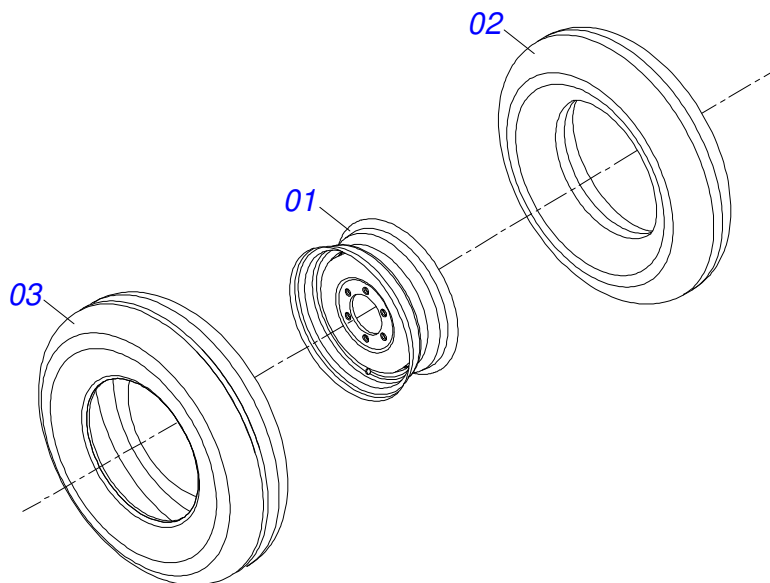

Item	Código	Descrição	Ver Pág.	QT
01	0503010893	RODA 5,50 X 16 X 118 X 6F (17,2 X 152,4)		01
02	0503010033	CAMARA AR 7.50 X 16		01
03	0503010120	PNEU 7.50 X 16 10 LONAS		01