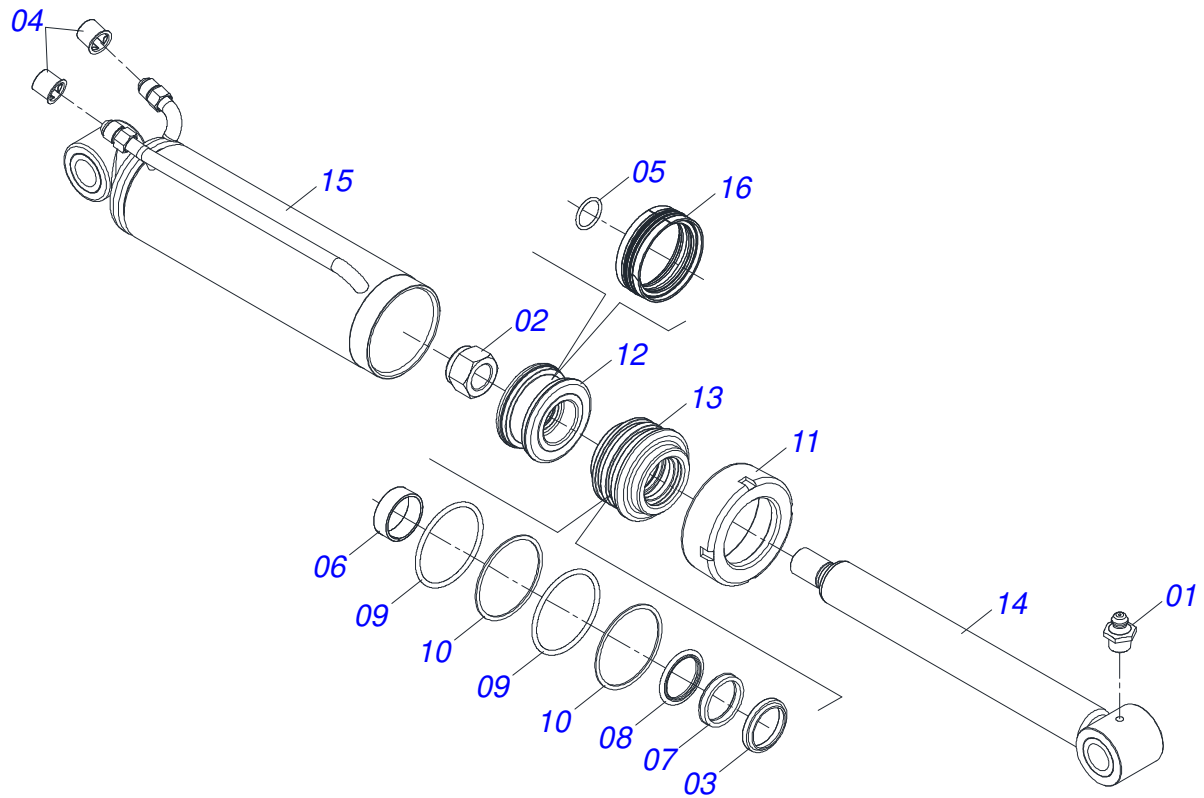

Item	Código	Descrição	Ver Pág.	QT
01	0503010002	GRAXEIRA 1800		02
02	0503010817	PORCA SEXTAVADA AUTOTRAVANTE COM NYLON 1.1/4 UNF ALTA G.5 ZN		01
03	0503010039	ANEL RASPADOR D-2000 1G24231		01
04	0503030387	PLUG CILINDRICO N-004		02
05	0503018029	ANEL O RING 2-217 N 3006 90B		01
06	0503018025	ANEL GUIA W2-2250-750 (3097 AGEL)		01
07	0503018026	GAXETA 1870-2000-375 B POLYMAX		01
08	0503018024	ANEL BS OD050805200171D-BR		01
09	0503010338	ANEL O RING 2-342 N 3006-9B		02
10	0503011061	ANEL BACK-UP 8-342		02
11	0502012822	TAMPA MOVEL 101,60		01
12	0502012820	EMBOLO 50,80 X 101,60		01
13	0502012821	SUPORTE ANEIS 50,80 X 101,60		01
14	0501068955	EXTENSOR CILINDRO 50,8 X 101 X 552 X 262 BBR		01
15	0501060367	CAMISA 50,8 X 101 X 552 X 262 BBR		01
16	0503015633	VEDACAO SELEMASTER DSM PCB0NB102-NCRO		01