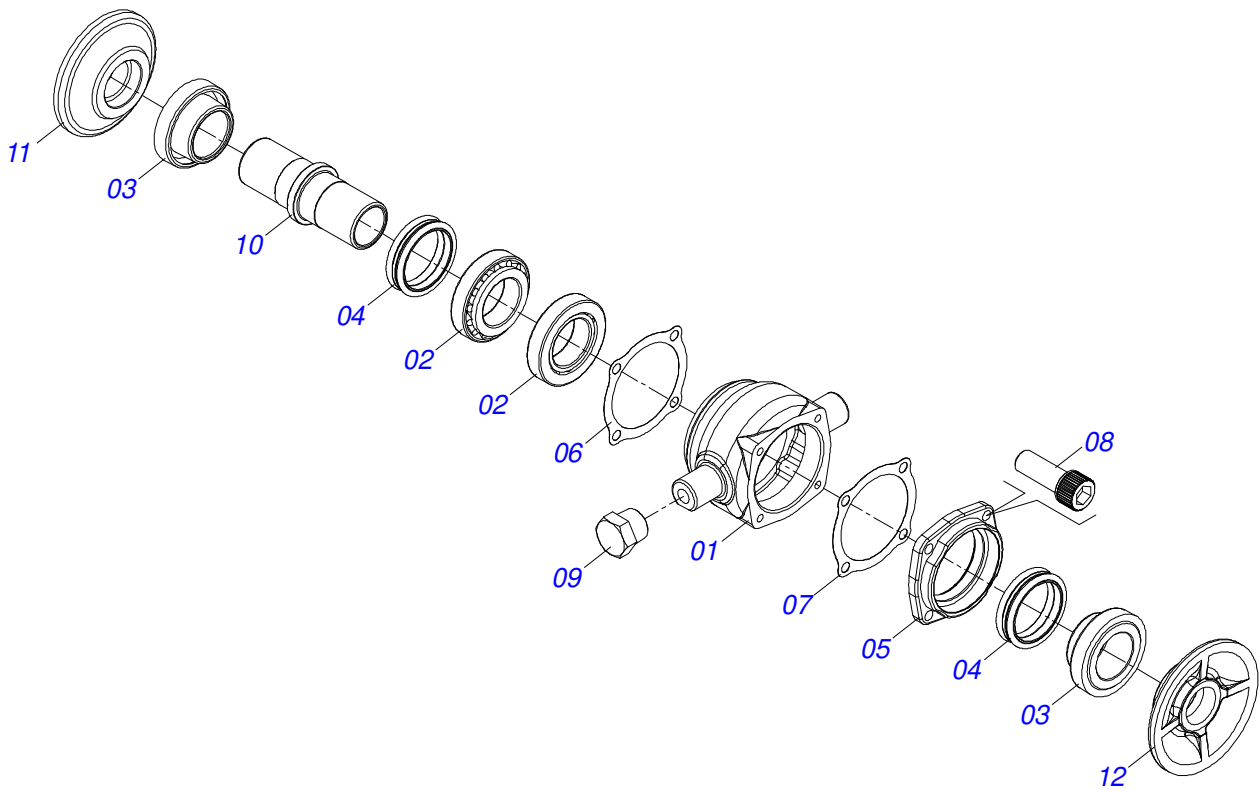

Item	Código	Descrição	Ver Pág.	QT
01	0502012839	CAIXA MANCAL AGRICOLA DM OL OSCILANTE 182/192,5		01
02	0503010006	ROLAMENTO 32210 IMPORTADO		02
03	0502010541	PORTA RETENTOR COM BUCHA		02
04	0503030026	RETENTOR LP JB-253		02
05	0502020424	TAMPA CAIXA MANCAL AGRICOLA DM O-182/192,225		01
06	0503030013	JUNTA VEDACAO 112 X 90,5 X 0,3		02
07	0503030684	JUNTA VEDACAO 112 X 90,5 X 0,1		01
08	0503010134	PARAFUSO 3/8 UNC X 1 C C SI 12.9		04
09	0503010856	BUJAO R 3/8 BSPT		02
10	0502040061	EIXO MANCAL AGR 182 E 192,5		01
11	0502010605	ENCOSTO INTERNO DISCO		01
12	0502010604	ENCOSTO EXTERNO DISCO		01
13	3402301247	OLEO LUBRIFICANTE MINERAL SAE 90 APIGL4		0,13Lts