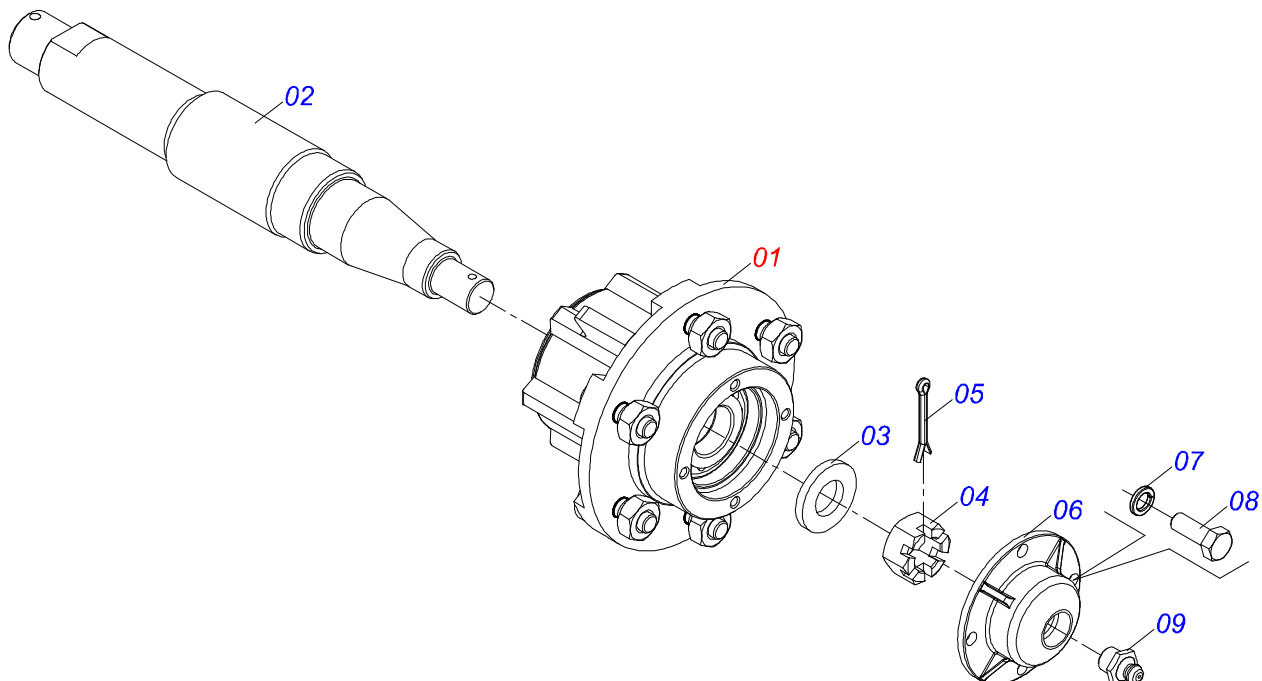

RODADO SEM PNEU

Item	Código	Descrição	Ver Pág.	QT
01	0501051142	CAIXA RODADO COM ROLAMENTO	4	01
02	0521010821	EIXO 63,50 X 420		01
03	0501016545	ARRUELA LISA 26 X 50 X 6,30		01
04	0503030009	PORCA CASTELO 1 UNS 14 FPP X 22		01
05	0503010018	CONTRAPINO 5/32" X 1.1/2"		01
06	0502020591	TAMPA PROTETORA		01
07	0503011444	ARRUELA PRESSAO 5/16		04
08	0503010358	PARAFUSO 5/16 UNC X 7/8 C S G.5		04
09	0503010002	GRAXEIRA 1800		01