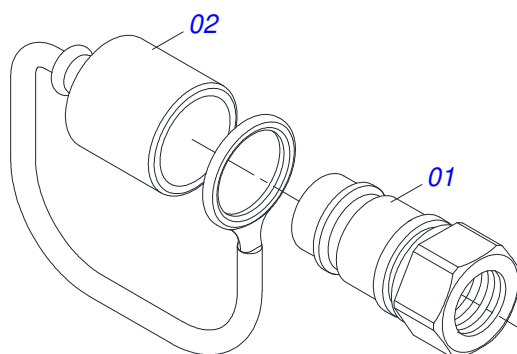

Item	Código	Descrição	Ver Pág.	QT
01	0503060100	PORTA MANUAL INSTRUCOES		01
02	0503010267	ABRACADEIRA NYLON 3,60 X 1,3 X 155 MM		01
03	0503010363	PARAFUSO 5/16 UNC X 1 C S G.2 ZN		01
04	0501010694	ARRUELA LISA 8,50 X 18 X 1,50 ZN		01
05	0503010179	ARRUELA PRESSAO 5/16 ZN 1K01528		01
06	0503010337	PORCA SEXTAVADA 5/16 UNC G.5 ZN		01

Item	Código	Descrição	Ver Pág.	QT
01	0503062227	MACACO COMPLETO (8088) ROBUSTEC		01

Item	Código	Descrição	Ver Pág.	QT
01	0511058405	CILINDRO HIDRAULICO 50,80 X 101,60 X 561 X 252	4	02
02	0531055939	MANGUEIRA 3/8 X 8000 TR-TM PRETO/AZUL		01
02A	0501081778	MANGUEIRA 3/8 X 8000 TR-TM		01
02B	0503034492	MANOPLA MANGUEIRA HIDRAULICA (PRETO)		01
02C	0503034494	MANOPLA MANGUEIRA HIDRAULICA (AZUL)		01
02D	0503018952	PARAFUSO PLASTICO PANELA PH 2,5 X 10 ZB		06
03	0531055940	MANGUEIRA 3/8 X 8000 TR-TM PRETO/VERMELHO		01
03A	0501081778	MANGUEIRA 3/8 X 8000 TR-TM		01
03B	0503034495	MANOPLA MANGUEIRA HIDRAULICA (VERMELHO)		01
03C	0503034492	MANOPLA MANGUEIRA HIDRAULICA (PRETO)		01
03D	0503018952	PARAFUSO PLASTICO PANELA PH 2,5 X 10 ZB		06
04	0501081831	MANGUEIRA 3/8 X 1500 TR-TC		02
05	0501080348	MANGUEIRA 3/8" X 1200 TR-TC		02
06	0503010190	ANEL O RING 2-114 N 3006-9B		04
07	0503011271	CONECTOR MACHO T 3/4 UNF JIC		02
08	0501010617	NIPLE 3/4 NF X 3/4 NF SEXTAVADO 7/8 X 44		04
09	0501053834	MACHO ENGATE RAPIDO 1/2 NPT	12	02