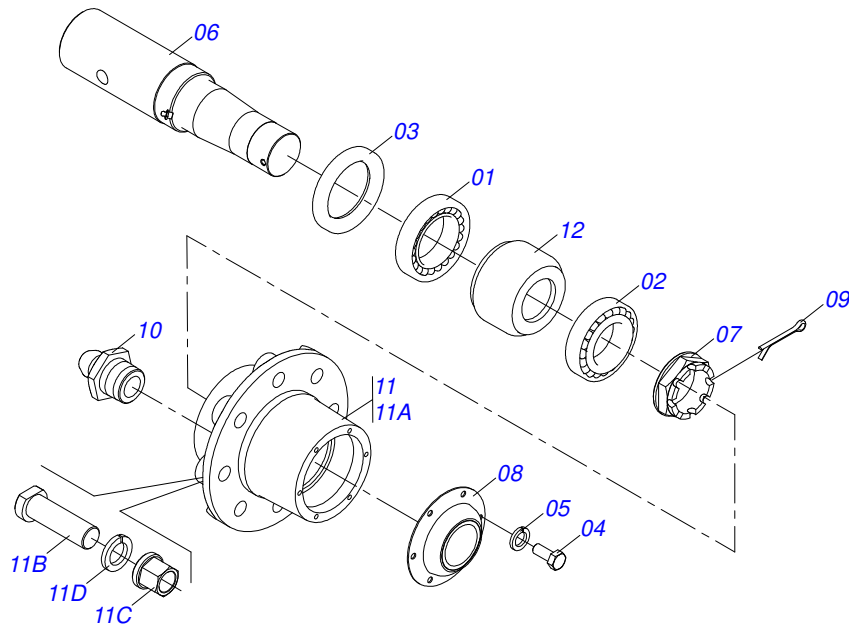

Item	Código	Descrição	Ver Pág.	QT
01	0503010059	ROLAMENTO 33287/33462		01
02	0503010007	ROLAMENTO 3982/3920 IMP		01
03	0503010050	RETENTOR 00085-B		01
04	0503010240	PARAFUSO 5/16 UNC X 3/4 C S G.2 ZN		06
05	0503011444	ARRUELA PRESSAO 5/16		06
06	0571013653	PONTA EIXO 88,80X430COM FURO		01
07	0502040080	PORCA FLANGEADA R.2.1/2 UN		01
08	0541013225	TAMPA CUBO RODADO		01
09	0503012231	CONTRAPINO 1/4" X 3" 1G13192 SA		01
10	0503010002	GRAXEIRA 1800		01
11	0501110751	CAIXA RODADO COM PARAFUSO		01
11A	0502040522	CAIXA RODADO		01
11B	0503011339	PARAFUSO M22 X 1,5 X 72 CC CHF 10.9 ZN		08
11C	0503011341	PORCA M22 X 1,50 SEXTAVADA FLANGEADA G8 ZN		08
11D	0503011340	ARRUELA PRESSAO 23		08
12	1882970002	GRAXA SABAO LITIO NLGI2-EP 1J27010		01