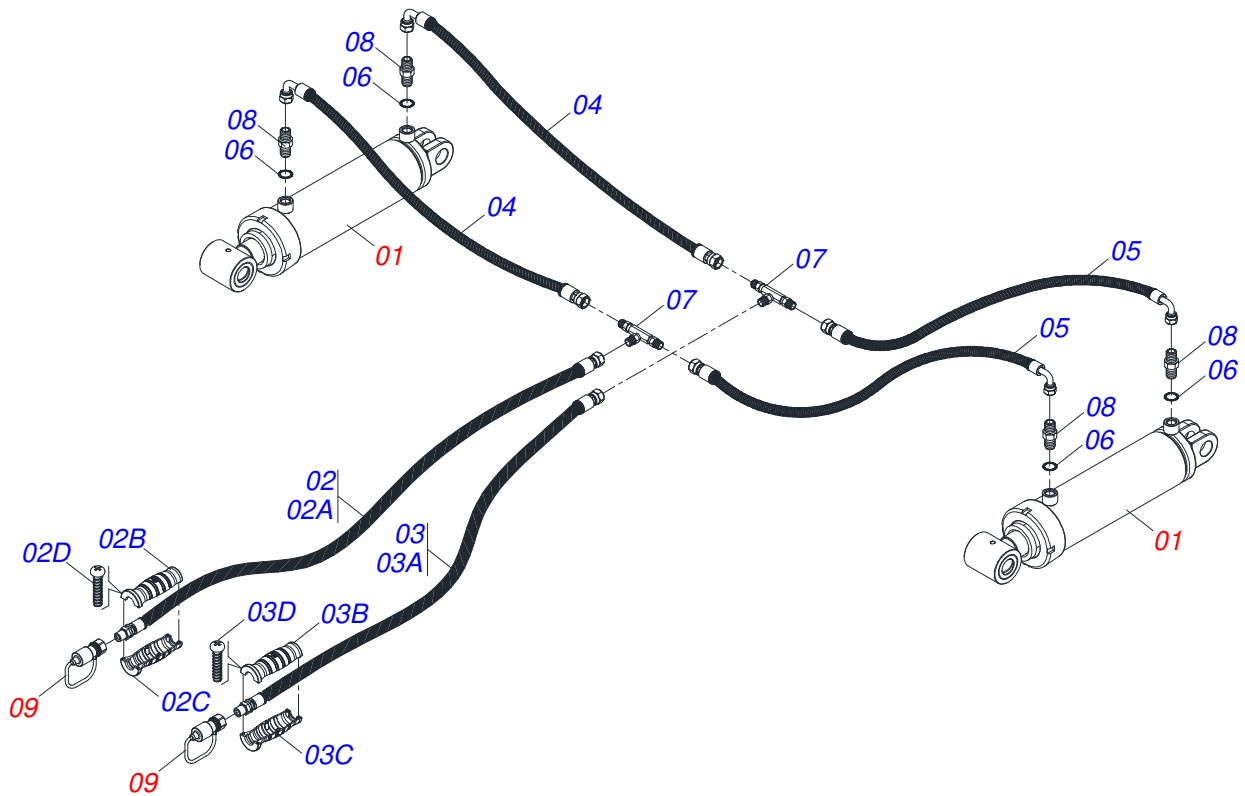

Item	Código	Descrição	Ver Pág.	QT
01	0511067334	SUPORE MANGUEIRA		01
02	0503010014	PORCA SEXTAVADA 3/4 UNC (PESADA) G.5 ZN		02
03	0501010322	ARRUELA LISA 20,50 X 46 X 4,00 ZN		02

Item	Código	Descrição	Ver Pág.	QT
01	0503010059	ROLAMENTO 33287/33462		01
02	0503010007	ROLAMENTO 3982/3920 IMP		01
03	0503010050	RETENTOR 00085-B		01
04	0503010240	PARAFUSO 5/16 UNC X 3/4 C S G.2 ZN		06
05	0503011444	ARRUELA PRESSAO 5/16		06
06	0571013653	PONTA EIXO 88,80X430COM FURO		01
07	0502040080	PORCA FLANGEADA R.2.1/2 UN		01
08	0541013225	TAMPA CUBO RODADO		01
09	0503012231	CONTRAPINO 1/4" X 3" 1G13192 SA		01
10	0503010002	GRAXEIRA 1800		01
11	0501110751	CAIXA RODADO COM PARAFUSO		01
11A	0502040522	CAIXA RODADO		01
11B	0503011339	PARAFUSO M22 X 1,5 X 72 CC CHF 10.9 ZN		08
11C	0503011341	PORCA M22 X 1,50 SEXTAVADA FLANGEADA G8 ZN		08
11D	0503011340	ARRUELA PRESSAO 23		08
12	1882970002	GRAXA SABAO LITIO NLGI2-EP 1J27010		01

Item	Código	Descrição	Ver Pág.	QT
01	0503062227	MACACO COMPLETO (8088) ROBUSTEC		01

Item	Código	Descrição	Ver Pág.	QT
01	0511058405	CILINDRO HIDRAULICO 50,80 X 101,60 X 561 X 252	4	02
02	0531055939	MANGUEIRA 3/8 X 8000 TR-TM PRETO/AZUL		01
02A	0501081778	MANGUEIRA 3/8 X 8000 TR-TM		01
02B	0503034492	MANOPLA MANGUEIRA HIDRAULICA (PRETO)		01
02C	0503034494	MANOPLA MANGUEIRA HIDRAULICA (AZUL)		01
02D	0503018952	PARAFUSO PLASTICO PANELA PH 2,5 X 10 ZB		06
03	0531055940	MANGUEIRA 3/8 X 8000 TR-TM PRETO/VERMELHO		01
03A	0501081778	MANGUEIRA 3/8 X 8000 TR-TM		01
03B	0503034495	MANOPLA MANGUEIRA HIDRAULICA (VERMELHO)		01
03C	0503034492	MANOPLA MANGUEIRA HIDRAULICA (PRETO)		01
03D	0503018952	PARAFUSO PLASTICO PANELA PH 2,5 X 10 ZB		06
04	0501081831	MANGUEIRA 3/8 X 1500 TR-TC		02
05	0501080348	MANGUEIRA 3/8" X 1200 TR-TC		02
06	0503010190	ANEL O RING 2-114 N 3006-9B		04
07	0503011271	CONECTOR MACHO T 3/4 UNF JIC		02
08	0501010617	NIPLE 3/4 NF X 3/4 NF SEXTAVADO 7/8 X 44		04
09	0501053834	MACHO ENGATE RAPIDO 1/2 NPT	12	02