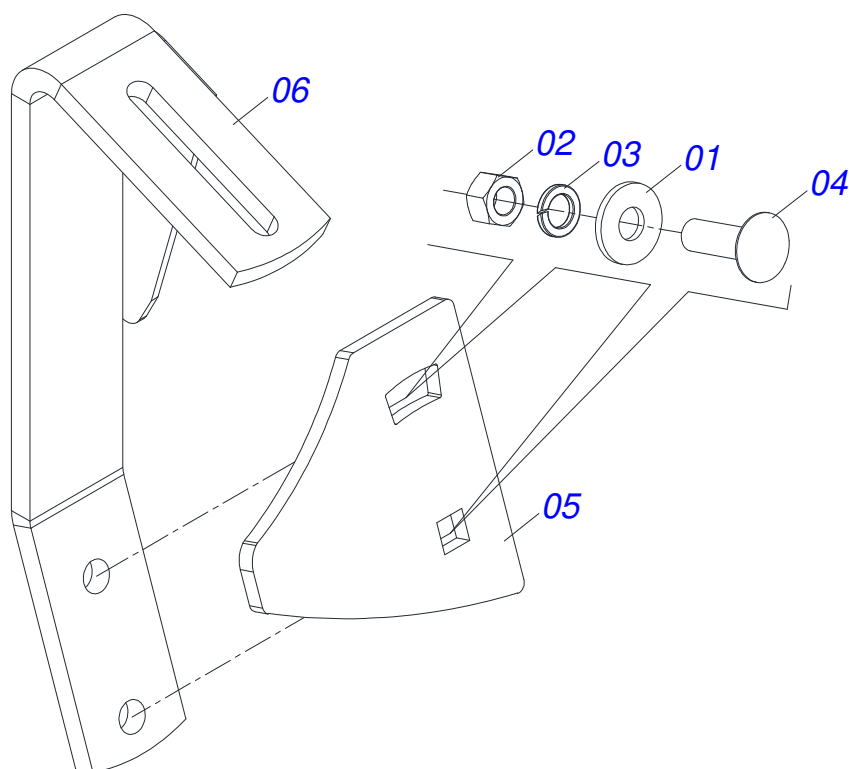

Item	Código	Descrição	Ver Pág.	QT
01	0501012140	ARRUELA LISA 16,50 X 40 X 4,00 ZN		02
02	0503010013	PORCA SEXTAVADA 5/8 UNC G.5 ZN		02
03	0503010027	ARRUELA PRESSAO 5/8 ZN		02
04	0503012699	PARAFUSO 5/8 NC X 2 CAPQ G.5 ZN 1K20548		02
05	0581012586	PA LIMPADOR DIANTEIRA/TRASEIRA		01
06	0521067242	SUPORTE LIMPADOR TRASEIRO		01