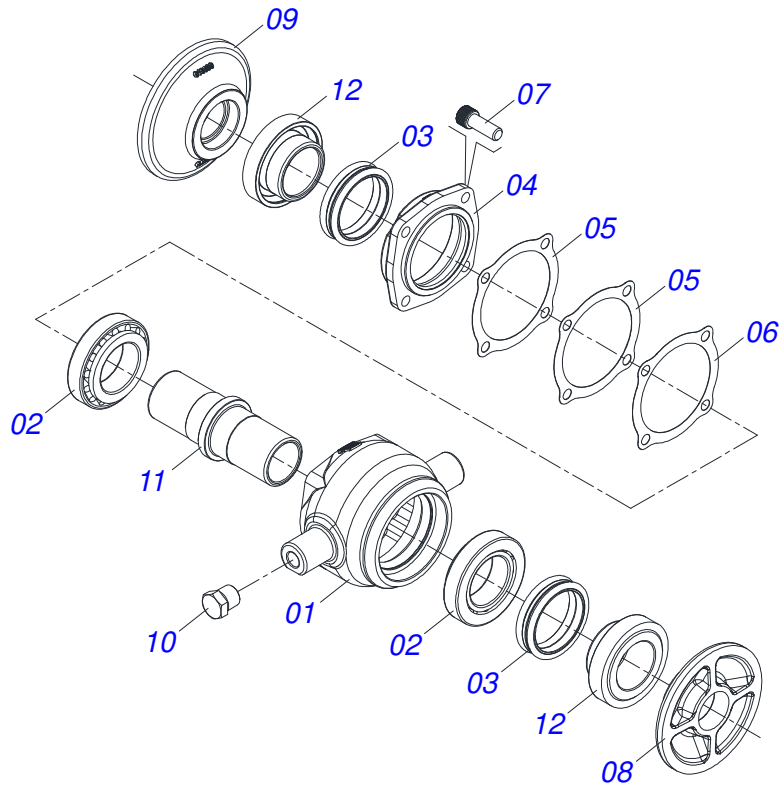

Item	Código	Descrição	Ver Pág.	QT
01	0502012839	CAIXA MANCAL AGRICOLA DM OL OSCILANTE 182/192,5		01
02	0503010006	ROLAMENTO 32210 IMPORTADO		02
03	0503030026	RETENTOR LP JB-253		02
04	0502020424	TAMPA CAIXA MANCAL AGRICOLA DM O-182/192,225		01
05	0503030013	JUNTA VEDACAO 112 X 90,5 X 0,3		02
06	0503030684	JUNTA VEDACAO 112 X 90,5 X 0,1		01
07	0503010134	PARAFUSO 3/8 UNC X 1 C C SI 12.9		04
08	0501216951	ENCOSTO INTERNO DISCO		01
09	0501216952	ENCOSTO EXTERNO DISCO		01
10	0503010856	BUJAO R 3/8 BSPT		02
11	0502040061	EIXO MANCAL AGRICOLA 182 E 192,5		01
12	0502010541	PORTA RETENTOR COM LUVA		02