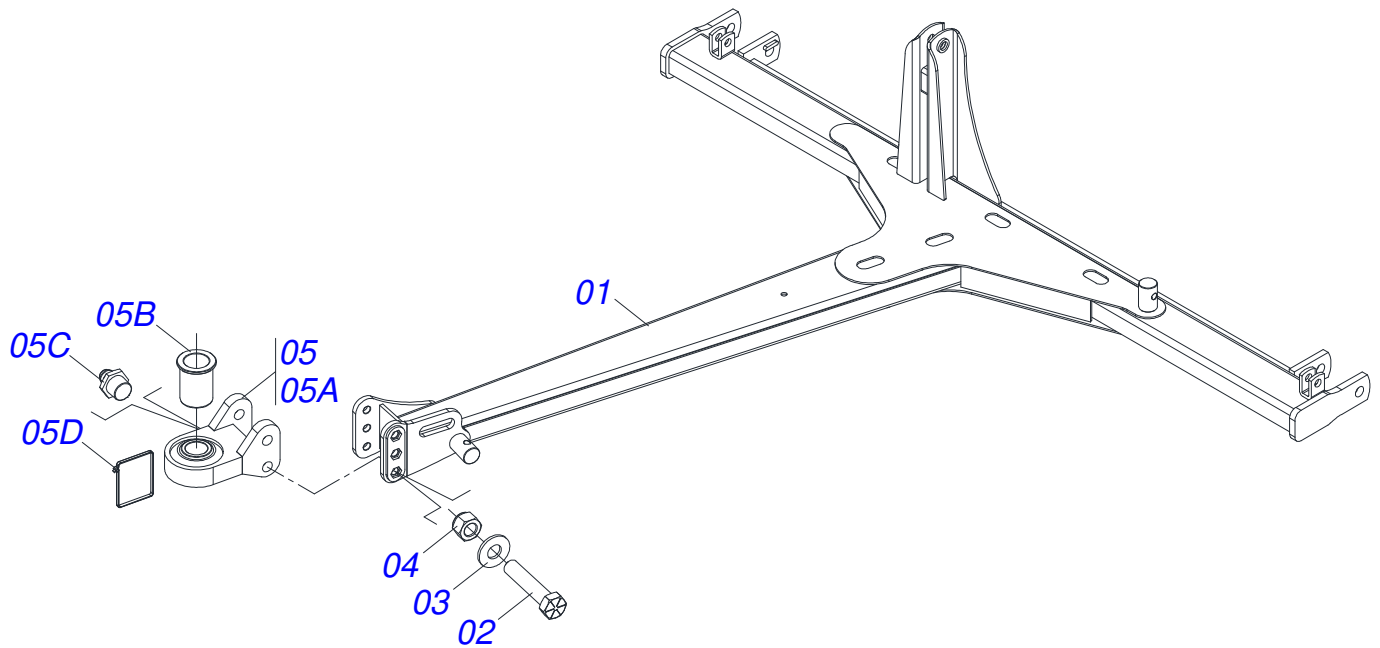

CABECALHO COMPLETO

Item	Código	Descrição	Ver Pág.	QT
01	0531064394	CABECALHO 2830		01
02	0503013935	PARAFUSO 1 UNC X 9 C S G.8 ZN		02
03	0501010690	ARRUELA LISA 26 X 58 X 4,75 ZN		02
04	0503018754	PORCA AUTOFRENANTE 1 - 8 UNC - 2B G8 ALTA		02
05	0511059885	KIT ENGATE TRATOR COM ROTULA COM LUVA REDUCAO		01
05A	0521067339	ENGATE TRATOR COM ROTULA 60 X 70		01
05B	0581012984	LUVA 41,00 X 52,97 X 75 PINO 1.1/2		01
05C	0503010002	GRAXEIRA 1800		01
05D	0503018829	ABRACADEIRA NYLON 7,8 X 1,8 X 390 MM RUBBER PLASTIC		01