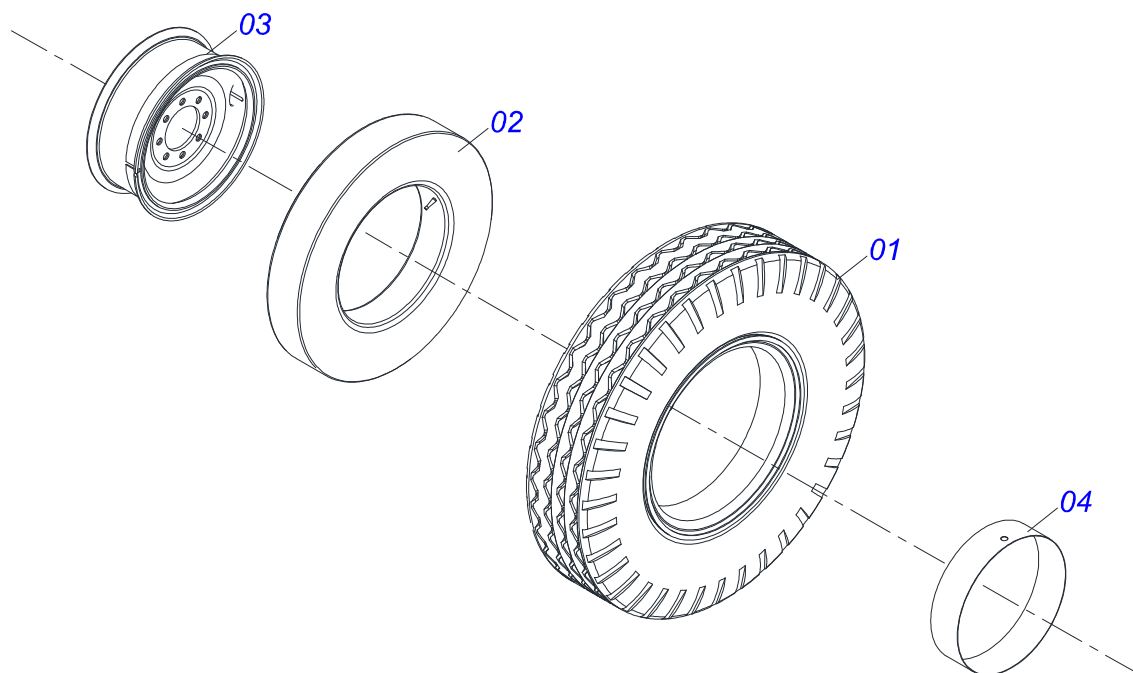

Item	Código	Descrição	Ver Pág.	QT
01	0503010494	PNEU 9.00X 20 -14LONAS OK		01
02	0503010057	CAMARA AR 900 X 20		01
03	0501068263	RODA 7.00X20X153X8F24X203		01
04	0503010470	PROTETOR 9.00 X 20		01