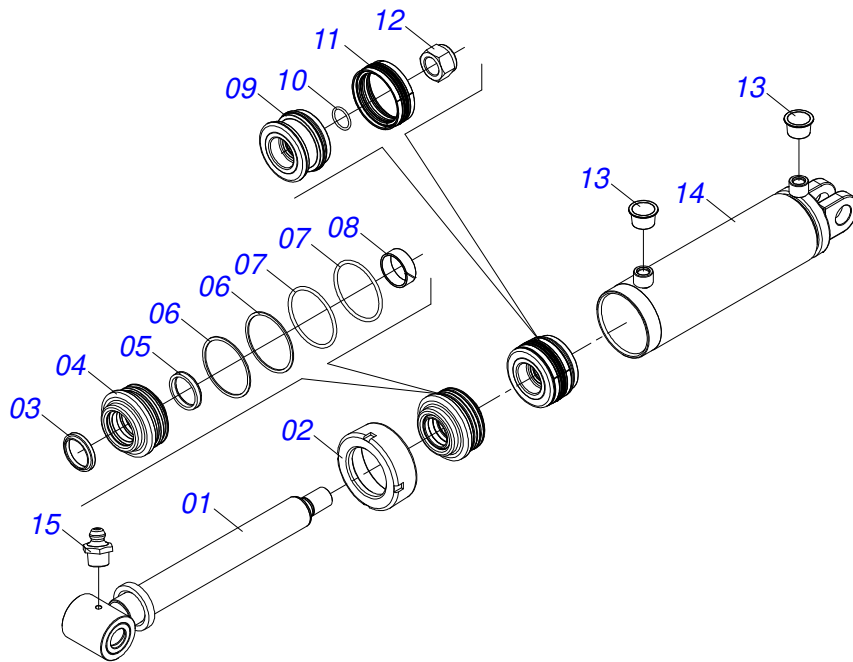

Item	Código	Descrição	Ver Pág.	QT
01	0511067445	EXTENSOR 50,8 X 452,5		01
02	0502012822	TAMPA MOVEL 101,60		01
03	0503015636	VEDACAO SCRAPER WAE302000-Z04		01
04	0581010678	SUORTE ANEIS 50,80 X 101		01
05	0503018026	GAXETA 1870-2000-375 B POLYMAX		01
06	0503011061	ANEL BACK-UP 8-342		02
07	0503010338	ANEL O RING 2-342 N 3006-9B		02
08	0503018025	ANEL GUIA W2-2250-750 (3097 AGEL)		01
09	0502012842	EMBOLO 50,80 X 101,60		01
10	0503010345	ANEL O RING 2-218 N 3006-9B 1G04609		01
11	0503015633	VEDACAO SELEMASTER DSM PCB0NB102-NCRO		01
12	0503010817	PORCA SEXTAVADA AUTOTRAVANTE COM NYLON 1.1/4 UNF ALTA G.5 ZN		01
13	0503030384	PLUG CON N-001		02
14	0511066220	CAMISA 101,60 X 369		01
15	0503010002	GRAXEIRA 1800		01