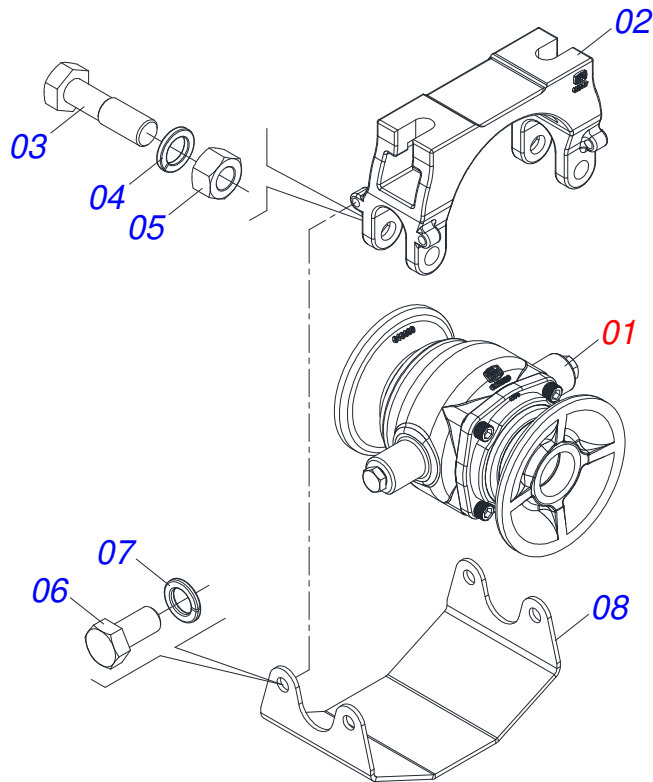

Item	Código	Descrição	Ver Pág.	QT
01	0531055221	MANCAL AGRICOLA DMO 196 X 1.1/2 COM SUPORTE PROTECAO IMP	15	01
02	0502013047	SUPORTE MANCAL		01
03	0501011541	PARAFUSO 5/8 UNC X 3 CS G.5 ZN1K28066		02
04	0503010027	ARRUELA PRESSAO 5/8 ZN		02
05	0503010013	PORCA SEXTAVADA 5/8 UNC G.5 ZN		02
06	0503011334	PARAFUSO 3/8 UNC X 3/4 CS G.5		04
07	0503010025	ARRUELA PRESSAO 3/8		04
08	0581014143	CAPA PROTETORA MANCAIS OSCILANTE 182/192/225		01