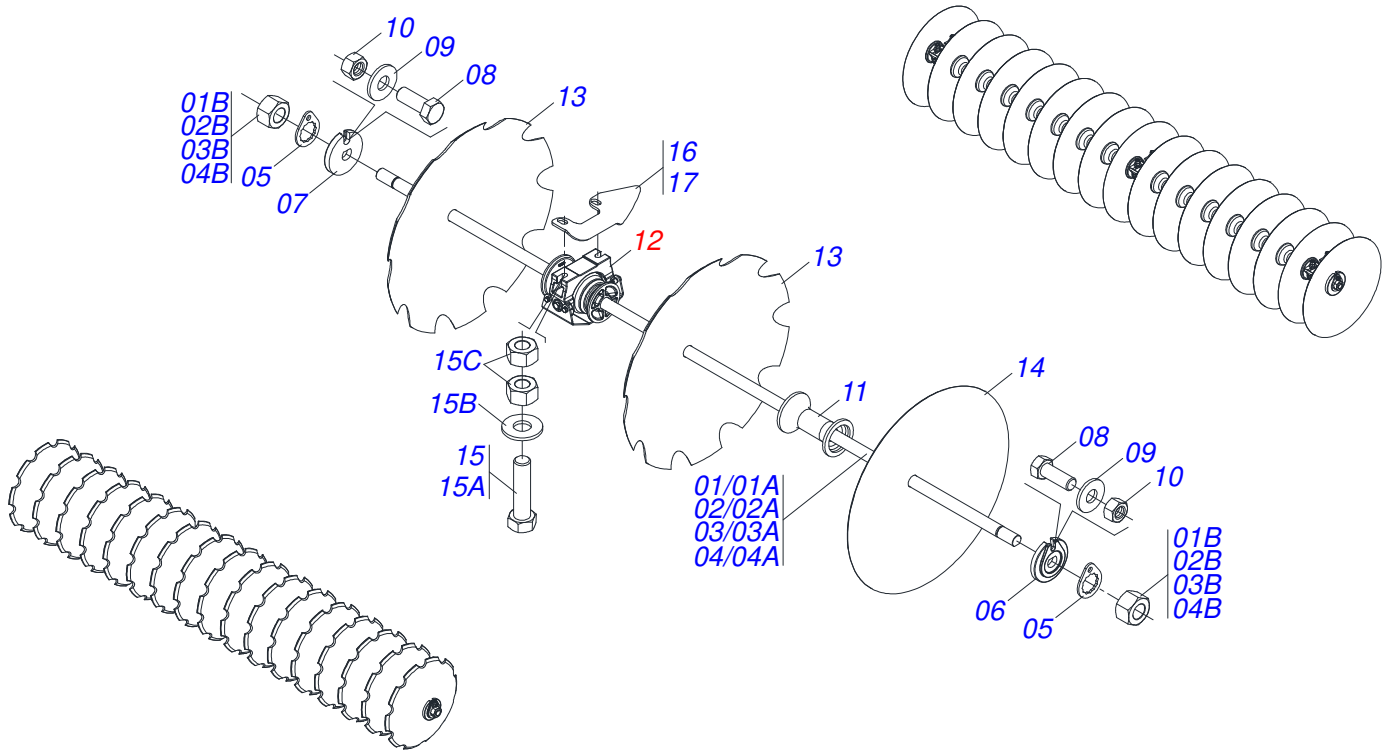

Item	Código	Descrição	Ver Pág.	64	68	72
01	0511045577	EIXO 1.1/2 UNC 6FPP 1530 COM PORCAS		00	00	02
01A	0551013704	EIXO 1.1/2 UNC X 1530		00	00	01
01B	0501010110	PORCA 1.1/2 NC 6FPP SEXTAVADO 2.3/8 ZN		00	00	02
02	0531043234	EIXO 1.1/2 UNC 6FPP 2735 COM PORCAS		00	00	04
02A	0501215420	EIXO 1.1/2 UNC X 2735		00	00	01
02B	0501010110	PORCA 1.1/2 NC 6FPP SEXTAVADO 2.3/8 ZN		00	00	02
03	0531042993	EIXO 1.1/2 UNC 6FPP 3135 COM PORCAS		04	00	00
03A	0501215272	EIXO 1.1/2 UNC X 3135		01	00	00
03B	0501010110	PORCA 1.1/2 NC 6FPP SEXTAVADO 2.3/8 ZN		02	00	00
04	0531043207	EIXO 1.1/2 UNC 6FPP 3335 COM PORCAS		00	04	00
04A	0501215406	EIXO 1.1/2 UNC X 3335		00	01	00
04B	0501010110	PORCA 1.1/2 NC 6FPP SEXTAVADO 2.3/8 ZN		00	02	00
05	0501018592	TRAVA PORCA 1.5/8 SEXTAVADA 60,0/60,2		08	08	12
06	0502010872	TRAVA EIXO INTERNO 1.1/2		04	04	06
07	0502010871	TRAVA EIXO EXTERNO 1.1/2		04	04	06
08	0503011267	PARAFUSO 5/8 UNC X 1.1/2 C S G.5 ZN		08	08	08
09	0501012140	ARRUELA LISA 16,50 X 40 X 4,00 ZN		08	08	08
10	0503012412	PORCA SEXTAVADA AUTOTRAVANTE 5/8" UNC G.5 ZN		08	08	08
11	0502011594	SEPARADOR		48	52	50
12	0531042480	MANCAL AGRICOLA DMO 196 X 1.1/2 COM SUPORTE 14 PROTECAO IMP		12	12	16
13	0602029409	DR 22 X 4,50 C74AF02FR1.9/16 10R		64	68	72
13.	0602029413	DR 22 X 6,00 C74AF02FR1.9/16 10R		64	68	72
13..	0602030283	DR 24 X 6,00 C84AF02FR1.9/16 10R		64	68	72
14	0601029406	DL 22 X 4,50 C74AF02FR1.9/16		64	68	72
14.	0601029409	DL 22 X 6,00 C74AF02FR1.9/16		64	68	72
14..	0601030305	DL 24 X 6,00 C84AF02FR1.9/16		64	68	72
15	0521048902	CONJUNTO PARAFUSO 5/8 UNC 3		24	24	24
15A	0501011541	PARAFUSO 5/8 UNC X 3 CS G.5 ZN1K28066		01	01	01
15B	0501012140	ARRUELA LISA 16,50 X 40 X 4,00 ZN		01	01	01
15C	0503010013	PORCA SEXTAVADA 5/8 UNC G.5 ZN		02	02	02