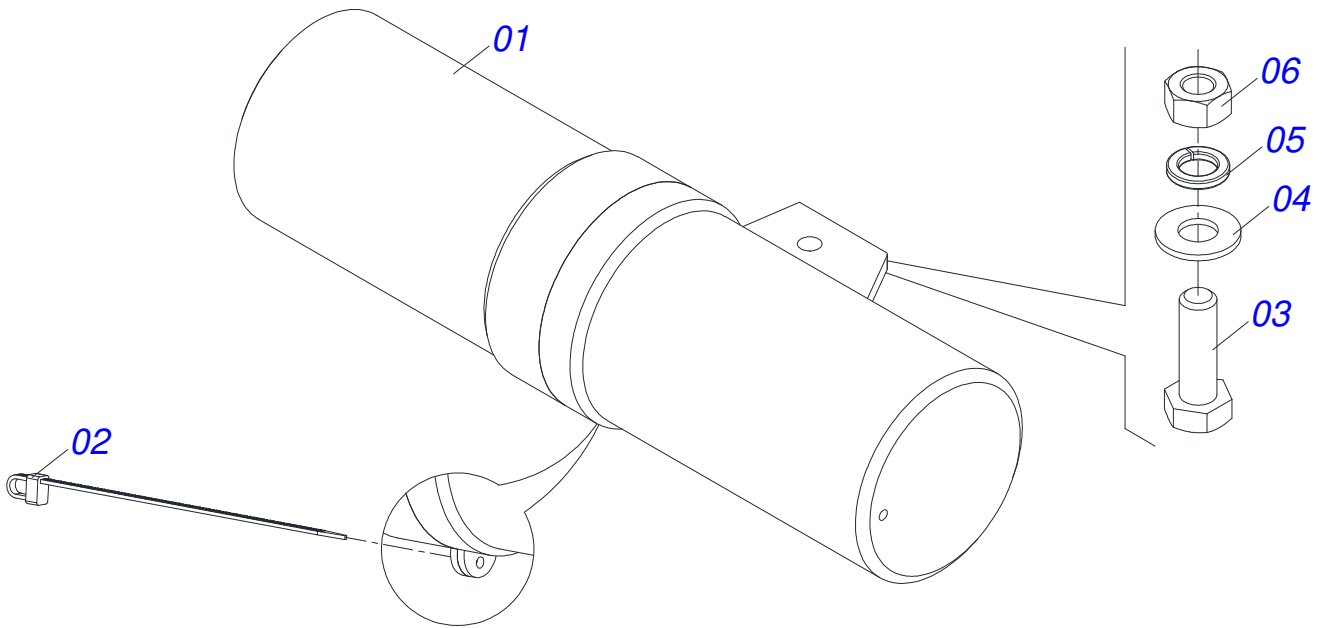

Item	Código	Descrição	Ver Pág.	QT
01	0503060100	PORTA MANUAL INSTRUCOES		01
02	0503010267	ABRACADEIRA NYLON 3,60 X 1,3 X 155 MM		01
03	0503010363	PARAFUSO 5/16 UNC X 1 C S G.2 ZN		01
04	0501010694	ARRUELA LISA 8,50 X 18 X 1,50 ZN		01
05	0503010179	ARRUELA PRESSAO 5/16 ZN 1K01528		01
06	0503010337	PORCA SEXTAVADA 5/16 UNC G.5 ZN		01