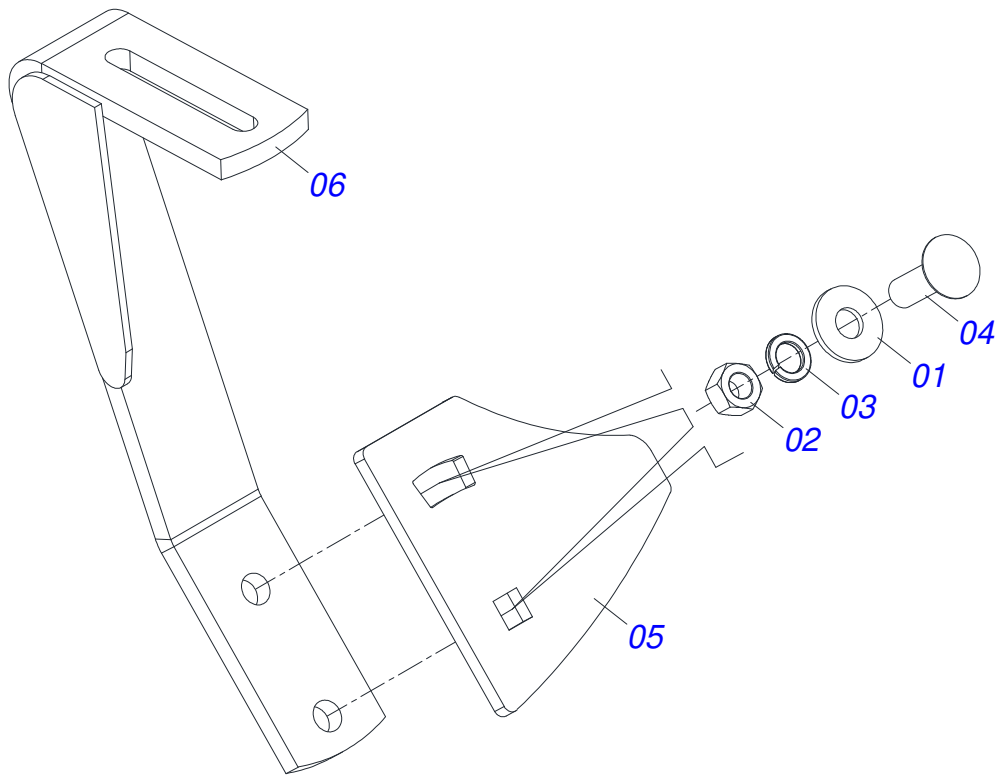

**CABECALHO COMPLETO**

Item	Código	Descrição	Ver Pág.	QT
01	0531064394	CABECALHO 2830		01
02	0503013935	PARAFUSO 1 UNC X 9 C S G.8 ZN		02
03	0501010690	ARRUELA LISA 26 X 58 X 4,75 ZN		02
04	0503018754	PORCA AUTOFRENANTE 1 - 8 UNC - 2B G8 ALTA		02
05	0511059885	KIT ENGATE TRATOR COM ROTULA COM LUVA REDUCAO		01
05A	0521067339	ENGATE TRATOR COM ROTULA 60 X 70		01
05B	0581012984	LUVA 41,00 X 52,97 X 75 PINO 1.1/2		01
05C	0503010002	GRAXEIRA 1800		01
05D	0503018829	ABRACADEIRA NYLON 7,8 X 1,8 X 390 MM RUBBER PLASTIC		01

Item	Código	Descrição	Ver Pág.	QT
01	0503010494	PNEU 9.00X 20 -14LONAS OK		01
02	0503010057	CAMARA AR 900 X 20		01
03	0501068263	RODA 7.00X20X153X8F24X203		01
04	0503010470	PROTETOR 9.00 X 20		01

Item	Código	Descrição	Ver Pág.	QT
01	0511067445	EXTENSOR 50,8 X 452,5		01
02	0502012822	TAMPA MOVEL 101,60		01
03	0503015636	VEDACAO SCRAPER WAE302000-Z04		01
04	0581010678	SUORTE ANEIS 50,80 X 101		01
05	0503018026	GAXETA 1870-2000-375 B POLYMAX		01
06	0503011061	ANEL BACK-UP 8-342		02
07	0503010338	ANEL O RING 2-342 N 3006-9B		02
08	0503018025	ANEL GUIA W2-2250-750 (3097 AGEL)		01
09	0502012842	EMBOLO 50,80 X 101,60		01
10	0503010345	ANEL O RING 2-218 N 3006-9B 1G04609		01
11	0503015633	VEDACAO SELEMASTER DSM PCB0NB102-NCRO		01
12	0503010817	PORCA SEXTAVADA AUTOTRAVANTE COM NYLON 1.1/4 UNF ALTA G.5 ZN		01
13	0503030384	PLUG CON N-001		02
14	0511066220	CAMISA 101,60 X 369		01
15	0503010002	GRAXEIRA 1800		01