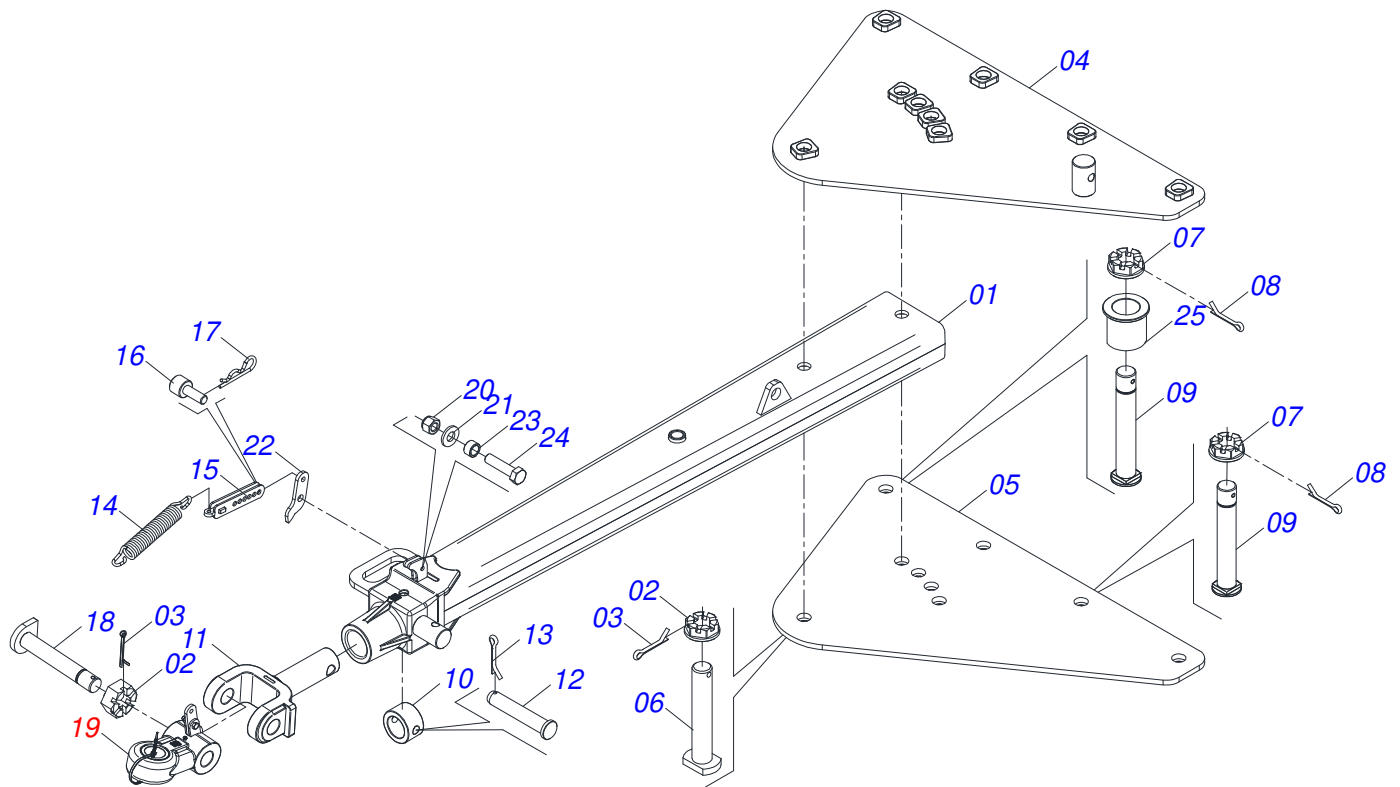

Item	Código	Descrição	Ver Pág.	QT
01	0521068249	BARRA TRAÇÃO (EIXO 2) GAPCR-HD		01
02	0502040558	PORCA CASTELO 2 UNS 10FPP SEXTAVADO 99 SA		02
03	0503010074	CONTRAPINO 3/8 X 4		02
04	0521068246	PLACA SUPERIOR (EIXO 2)		01
05	0521068247	PLACA INFERIOR (EIXO 2) GAPCR-HD		01
06	0521068248	EIXO JUNÇÃO COM TRAVA (50,80 X 273)		01
07	0501811301	PORCA CASTELO 1.1/2UNC 6FPP S2.5/16 SA		05
08	0503010010	CONTRAPINO 1/4 X 2.1/2		05
09	0521811880	EIXO JUNCAO 37,50 X 230 X PQ R.1./2 GAPCW SA		05
10	0502040263	ANEL TRAVA ENGATE 32M 106		01
11	1902040897	U ENGATE TRATOR 3		01
12	0561017306	EIXO JUNCAO 31,50 X 130		01
13	0503010523	CONTRAPINO 1/4 X 2 1G13201		01
14	0503031741	MOLA TRACAO 45,0 X 290 X 7,0 CLASSE C		01
15	0531061607	REGULADOR MOLA		01
16	0591014558	EIXO FIXACAO REGULADOR MOLA		01
17	0503030285	CUPILHA 4 X 60		01
18	0531061122	EIXO ARTICULADOR 2 UNS 10FPP X 241,50		01
19	0531040171	ENGATE COMPLETO	3	01
20	0503010589	PORCA SEXTAVADA AUTOTRAVANTE COM NYLON 1/2 UNC ALTA G.5 ZN		01
21	0501010937	ARRUELA LISA 13,50 X 28 X 3,00 ZN		01
22	0591014554	ORELHA TRASEIRA FIXACAO MOLA		01
23	0591014552	LUVA Ø19 X Ø13,50 X 11		01
24	0503010740	PARAFUSO 1/2 UNC X 2 CS G.5 ZN		01
25	0591013086	LUVA Ø52,8 X Ø78 X 76 (PINO Ø2")		01