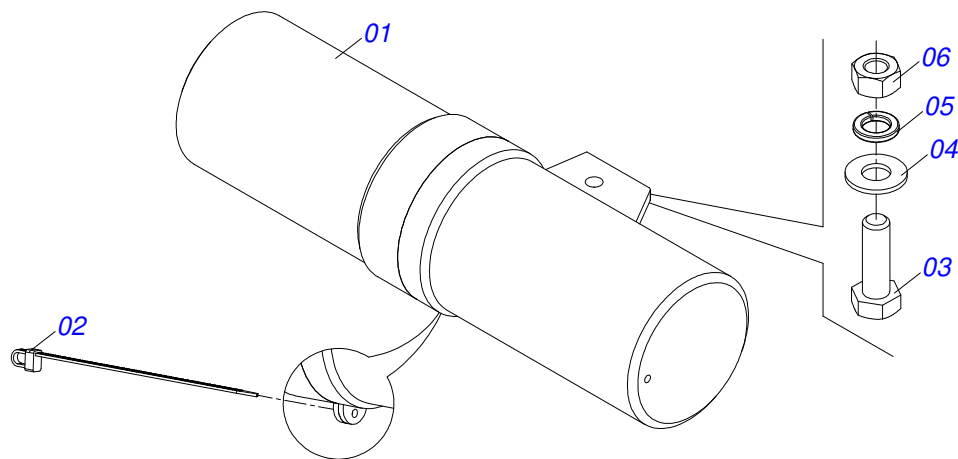

Item	Código	Descrição	Ver Pág.	QT
01	0503060100	PORTA MANUAL INSTRUCOES		01
02	0503010267	ABRACADEIRA NYLON 3,60 X 1,3 X 155 MM		01
03	0503010363	PARAFUSO 5/16 UNC X 1 C S G.2 ZN		01
04	0501010694	ARRUELA LISA 8,50 X 18 X 1,50 ZN		01
05	0503010179	ARRUELA PRESSAO 5/16 ZN 1K01528		01
06	0503010337	PORCA SEXTAVADA 5/16 UNC G.5 ZN		01