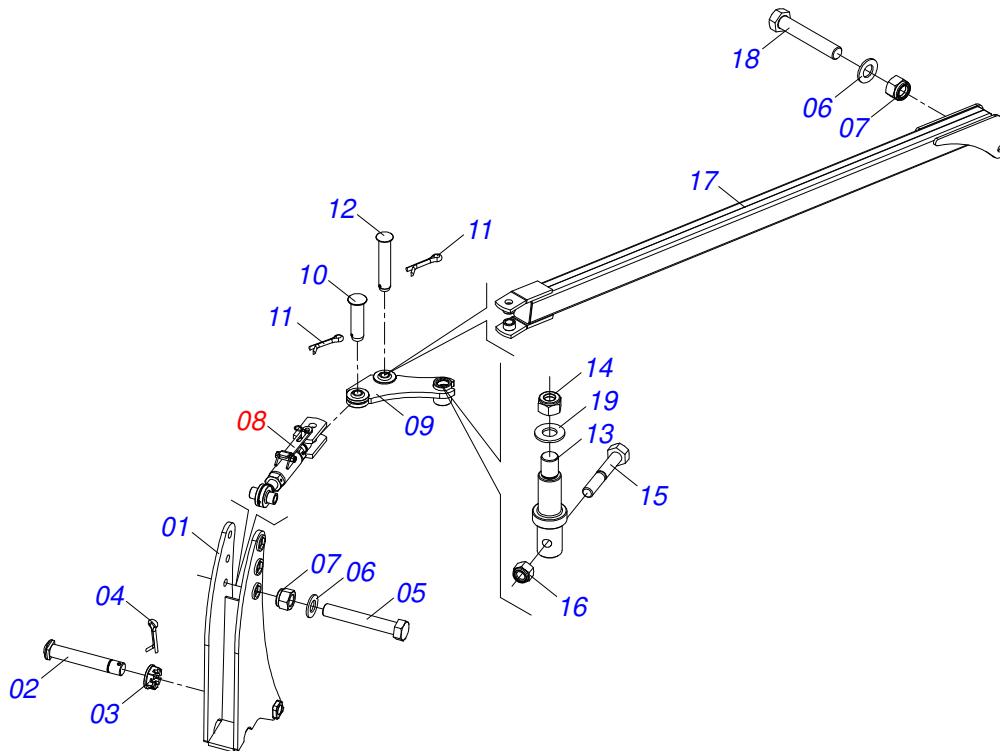

Item	Código	Descrição	Ver Pág.	QT
01	0521066758	ARTICULADOR CABEÇALHO		01
02	0521012053	EIXO 37,50 X 220 PQ 2240/7010 ZN		01
03	0501011301	PORCA CASTELO 1.1/2 UNC 6 FPP SEXTAVADA 2.5/16 ZN		01
04	0503010010	CONTRAPINO 1/4 X 2.1/2		01
05	0521017351	PARAFUSO 1.1/4 UNF X 8 C S G.8 ZN		01
06	0501017779	ARRUELA LISA 32 X 60 X 4,75		01
07	0503010817	PORCA SEXTAVADA AUTOTRAVANTE COM NYLON 1.1/4 UNF ALTA G.5 ZN		02
08	0511059199	EXTENSOR REGULADOR BARRA ESTABILIZADORA	5	01
09	0521066960	ARTICULADOR BARRA ESTABILIZADOR		01
10	0521010780	EIXO JUNCAO 31,75 X 115 FURO 100 ZN		01
11	0503010523	CONTRAPINO 1/4 X 2 1G13201		02
12	0581011919	EIXO JUNCAO 31,75 X 170 FURO 155 ZN		01
13	0581011775	EIXO PIVO ARTICULAÇÃO BARRA ESTABILIZADORA		01
14	0503010290	PORCA SEXTAVADA AUTOTRAVANTE COM NYLON 1.1/2 UNF ALTA G.5 ZN		01
15	0501010216	PARAFUSO 3/4 UNC X 4.1/2 C S G.5 ZN		01
16	0503011075	PORCA SEXTAVADA AUTOTRAVANTE COM NYLON 3/4 UNC ALTA G.5 ZN		01
17	0521066759	BARRA ESTABILIZADORA (3000)		01
18	0503013321	PARAFUSO 1.1/4 UNF X 7 C S G.8 ZN		01
19	0501010287	ARRUELA LISA 39,50 X 80 X 6,30 ZN		01