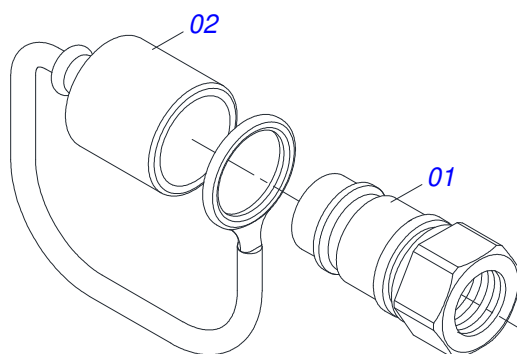

Item	Código	Descrição	Ver Pág.	QT
01	0503062227	MACACO COMPLETO (8088) ROBUSTEC		01

Item	Código	Descrição	Ver Pág.	QT
01	0581011745	SUPORTE VALVULA		01
02	0503010919	VALVULA DESCARGA HFB060306		01
03	0503011334	PARAFUSO 3/8 UNC X 3/4 CS G.5 ZN		02
04	0503010025	ARRUELA PRESSAO 3/8 ZN 1K01527		02
05	0503010190	ANEL O RING 2-114 N 3006-9B		04
06	0501010617	NIPLE 3/4 NF X 3/4 NF SEXTAVADO 7/8 X 44		04

Item	Código	Descrição	Ver Pág.	QT
01	0503060100	PORTA MANUAL INSTRUCOES		01
02	0503010267	ABRACADEIRA NYLON 3,60 X 1,3 X 155 MM		01
03	0503010363	PARAFUSO 5/16 UNC X 1 C S G.2 ZN		01
04	0501010694	ARRUELA LISA 8,50 X 18 X 1,50 ZN		01
05	0503010179	ARRUELA PRESSAO 5/16 ZN 1K01528		01
06	0503010337	PORCA SEXTAVADA 5/16 UNC G.5 ZN		01

Item	Código	Descrição	Ver Pág.	QT
01	0521051832	CILINDRO HIDRAULICO 53,98 X 114,30 X 654 X 346	9	02
02	0511059196	VALVULA COMPLETA	11	01
03	0503010190	ANEL O RING 2-114 N 3006-9B		04
04	0501010617	NIPLE 3/4 NF X 3/4 NF SEXTAVADO 7/8 X 44		04
05	0521066937	DUTO DISTRIBUIDOR OLEO 2650 03SAIDAS R3/4 JIC		02
06	0501080432	MANGUEIRA 3/8 X 2600 TC-TC		01
07	0501080393	MANGUEIRA 3/8 X 2200 TC-TC		01
08	0501080065	MANGUEIRA 3/8 X 1200 TC-TC		01
09	0501080931	MANGUEIRA 3/8 X 1000 TC-TC		01
10	0501080106	MANGUEIRA 3/8 X 800 TR-TR		02
11	0521052495	MANGUEIRA 3/8 X 5500 TR-TM PRETA/VERMELHA		01
12	0521052496	MANGUEIRA 3/8 X 5500 TR-TM PRETA/AZUL		01
13	0501053834	MACHO ENGATE RAPIDO 1/2 NPT	14	02