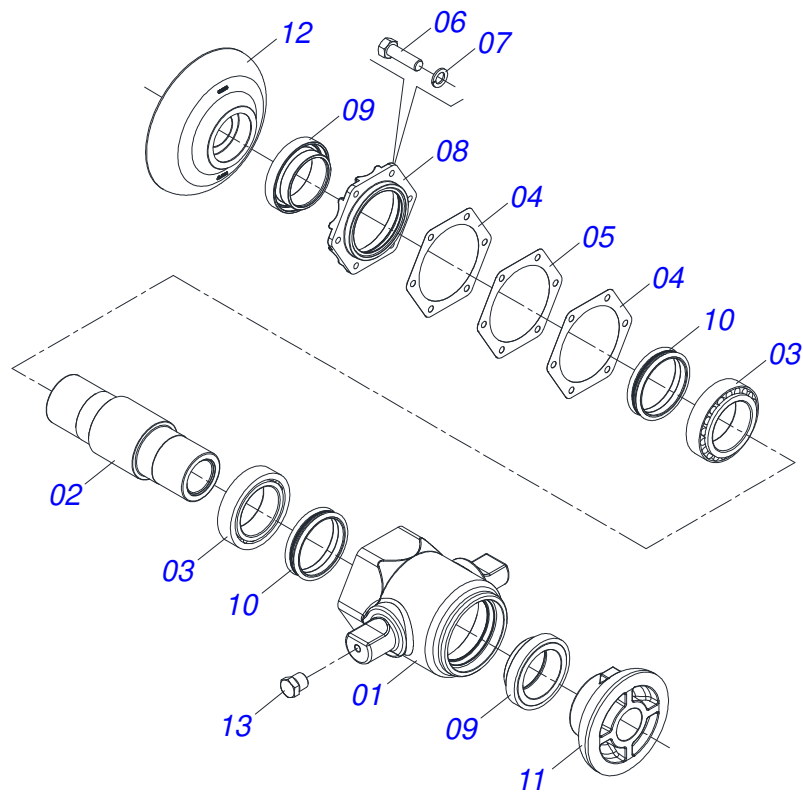

Item	Código	Descrição	Ver Pág.	QT
01	0502013004	CAIXA MANCAL 2.1/2 - 2.3/4		01
02	0502040906	EIXO MANCAL 2.1/2 - 2.3/4		01
03	0503019996	ROLAMENTO 33022		02
04	0503035373	JUNTA VEDACAO 170,50 X 0,40		02
05	0503035372	JUNTA VEDACAO 170,50 X 0,20		01
06	0503010920	PARAFUSO 1/2 UNC X 1.1/2 C S G.5 ZN		06
07	0503011440	ARRUELA PRESSAO 1/2 SA		06
08	0502012982	TAMPA CAIXA 2.1/2 - 2.3/4		01
09	0502012984	PORTA RETENTOR COM LUVAS 2.1/2 - 2.3/4		02
10	0503035371	RETENTOR 1P 7249		02
11	0502012980	ENCOSTO INTERNO DISCO		01
12	0502012983	ENCOSTO EXTERNO DISCO		01
13	0503010856	BUJAO R 3/8 BSPT		02
14	3402301275	OLEO TATU 140 EP		1,2 LT