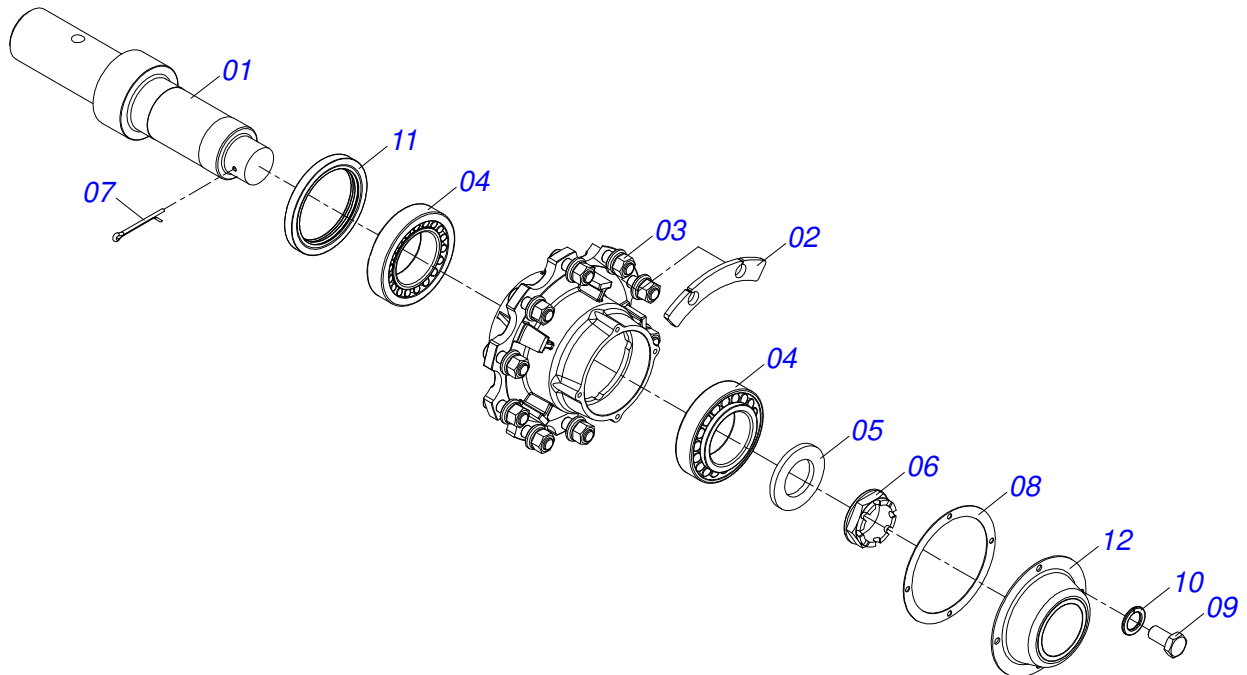

RODADO SEM PNEU

Item	Código	Descrição	Ver Pág.	QT
01	0551011426	PONTA EIXO R2.1/2UN GASPCR-EHD		01
02	0561015521	FLANGE MENOR SECCIONADA CUBO RODA		05
03	0501110761	CAIXA RODADO COM PARAFUSO		01
04	0503010118	ROLAMENTO 32218		02
05	0531019986	ARRUELA LISA 64 X 110 X 9,50		01
06	0502040080	PORCA FLANGEADA R.2.1/2 UN		01
07	0503012213	CONTRAPINO 1/4 X 4 1G13112 SA		01
08	0503013548	JUNTA CORTICA CR4F CAR JS00002		01
09	0503013546	PARAFUSO SX MA5,8 M10X1,5X20ZA DI		04
10	0503013542	ARRUELA PRESSAO M10 2130220009 1K01832		04
11	0503013541	RETENTOR 0310-BG SABO TRASEIRA AR22 1G25356		01
12	0503013549	TAMPA CUBO PRETA 4F CAR LISA		01