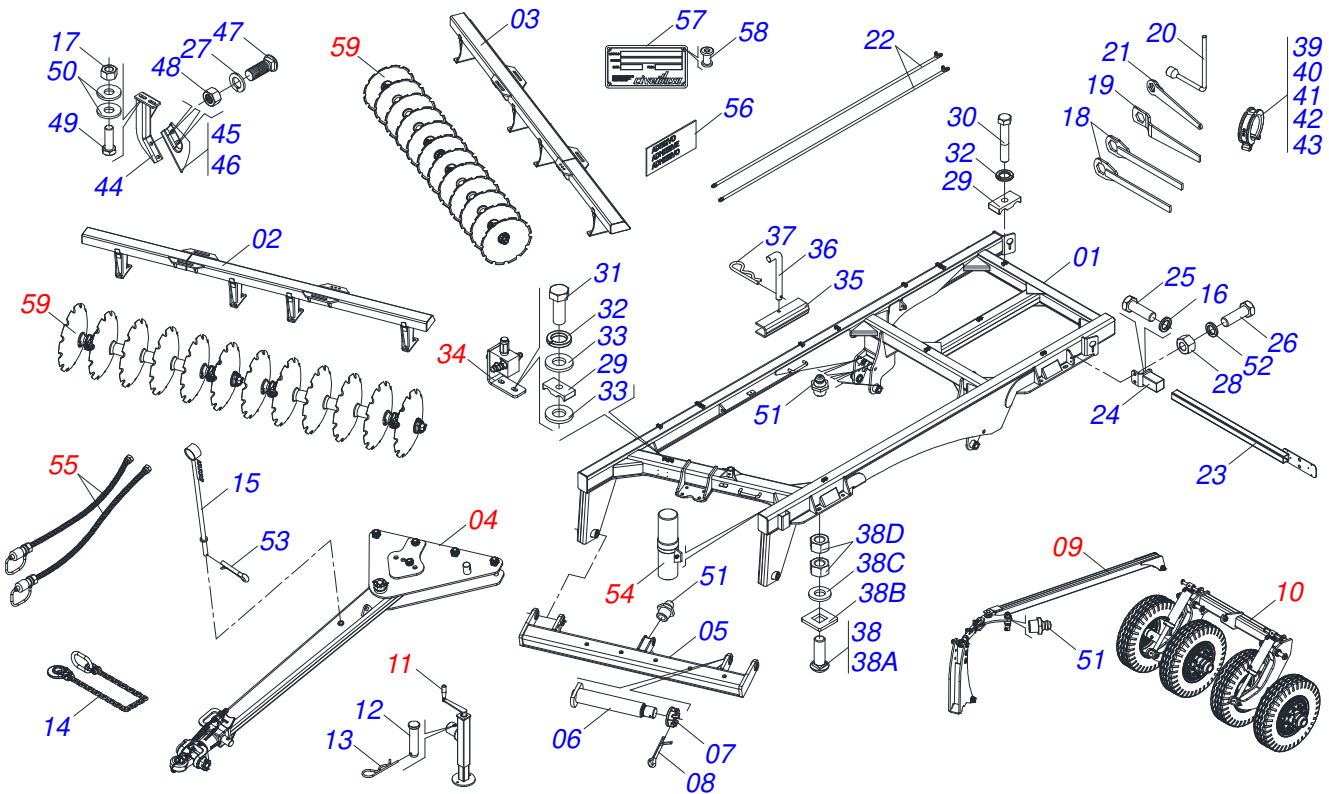

GRADES

GASPCRC EHD 10020 - MECÂNICA - EIXO 2.3/4" - 16/18/20/22/24D

Código: 0501093339

Série: S-0322

Revisão: 00

Data da Revisão: MAIO/2022

CATÁLOGO DE PEÇAS

CIVEMASA

INDICE

0909096324	CHASSI COMPLETO - 16/18/20/22/24D	1
0521041823	BARRA TRACAO COMPLETA (PINO 3)	2
0531040171	ENGATE COMPLETO	3
0909092130	CONJUNTO DO ARTICULADOR DO CABEÇALHO	4
0511059199	EXTENSOR REGULADOR BARRA ESTABILIZADORA	5
0909092146	SISTEMA RODAGEM (04 PNEUS)	6
0503061582	RODA MB COM PNEU 900 X 20 - 14L	7
0501057120	RODADO SEM PNEU	8
0521051832	CILINDRO HIDRAULICO 53,98 X 114,30 X 654 X 346	9
0511048088	MACACO COMPLETO	10
0511059196	VALVULA COMPLETA	11
0521052249	CONJUNTO PORTA MANUAL	12
0909093348	CIRCUITO HIDRÁULICO - 16/18/20/22/24D	13
0501053834	MACHO ENGATE RAPIDO 1/2 NPT	14
0909096320	SEÇÃO DE DISCOS - 16/18/20/22/24D	15
0531041560	MANCAL AGRICOLA DMO 504 X 2.3/4 COM SUPORTE	16
0531041559	MANCAL AGRICOLA DMO 504 X 2.3/4	17