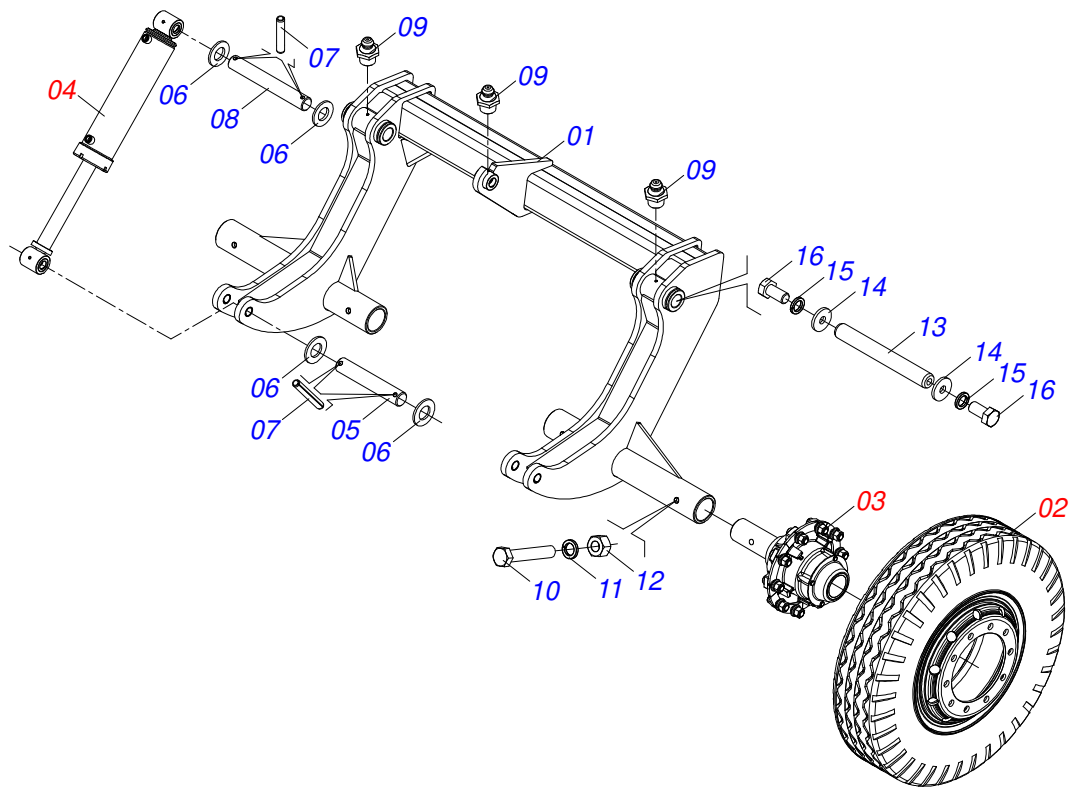

Item	Código	Descrição	Ver Pág.	QT
01	0521066478	RODEIRO		01
02	0503061582	RODA MB COM PNEU 900 X 20 - 14L	7	04
03	0501057120	RODADO SEM PNEU	8	04
04	0521051832	CILINDRO HIDRAULICO 53,98 X 114,30 X 654 X 346	9	02
05	0531018101	EIXO ARTICULACAO 31,75 X 160		02
06	0501017779	ARRUELA LISA 32 X 60 X 4,75		08
07	0503011877	PINO ELASTICO 701194 8 X 60		08
08	0531018105	EIXO ARTICULACAO 31,75 X 300 25 ZN		02
09	0503010002	GRAXEIRA 1800		03
10	0503011198	PARAFUSO 3/4 UNC X 6 CS G.5 ZN		04
11	0503010023	ARRUELA PRESSAO 3/4 ZN 1K01584		04
12	0503010014	PORCA SEXTAVADA 3/4 UNC (PESADA) G.5 ZN		04
13	0531018062	EIXO JUNCAO 408		02
14	0521011565	ARRUELA LISA 26,50 X 80 X 9,50 ZN		04
15	0503010012	ARRUELA PRESSAO 1 ZN 1K01602		04
16	0503011250	PARAFUSO 1 UNC X 2 CS G.7 ZN		04