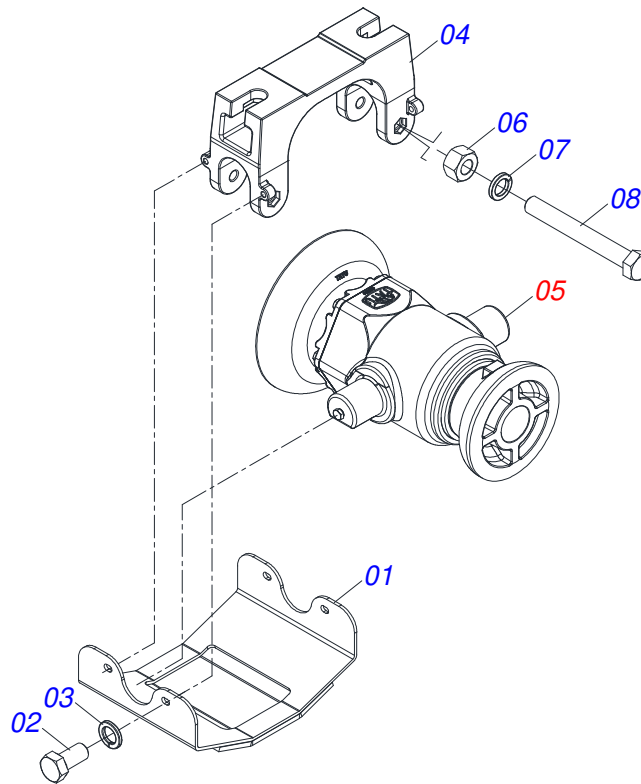

Item	Código	Descrição	Ver Pág.	QT
01	0531062887	CAPA MANCAL OSCILANTE COM REFORÇO		01
02	0503010834	PARAFUSO 1/2 UNC X 1 C S G.5 ZN		04
03	0503010019	ARRUELA PRESSAO 1/2 ZN 1K01556		04
04	0502013003	SUPORTE MANCAL OSCILANTE 2.3/4		01
05	0531041559	MANCAL AGRICOLA DMO 504 X 2.3/4	17	01
06	0503010014	PORCA SEXTAVADA 3/4 UNC (PESADA) G.5 ZN		02
07	0503011442	ARRUELA PRESSAO 3/4 SA		02
08	0503011198	PARAFUSO 3/4 UNC X 6 CS G.5 ZN		02