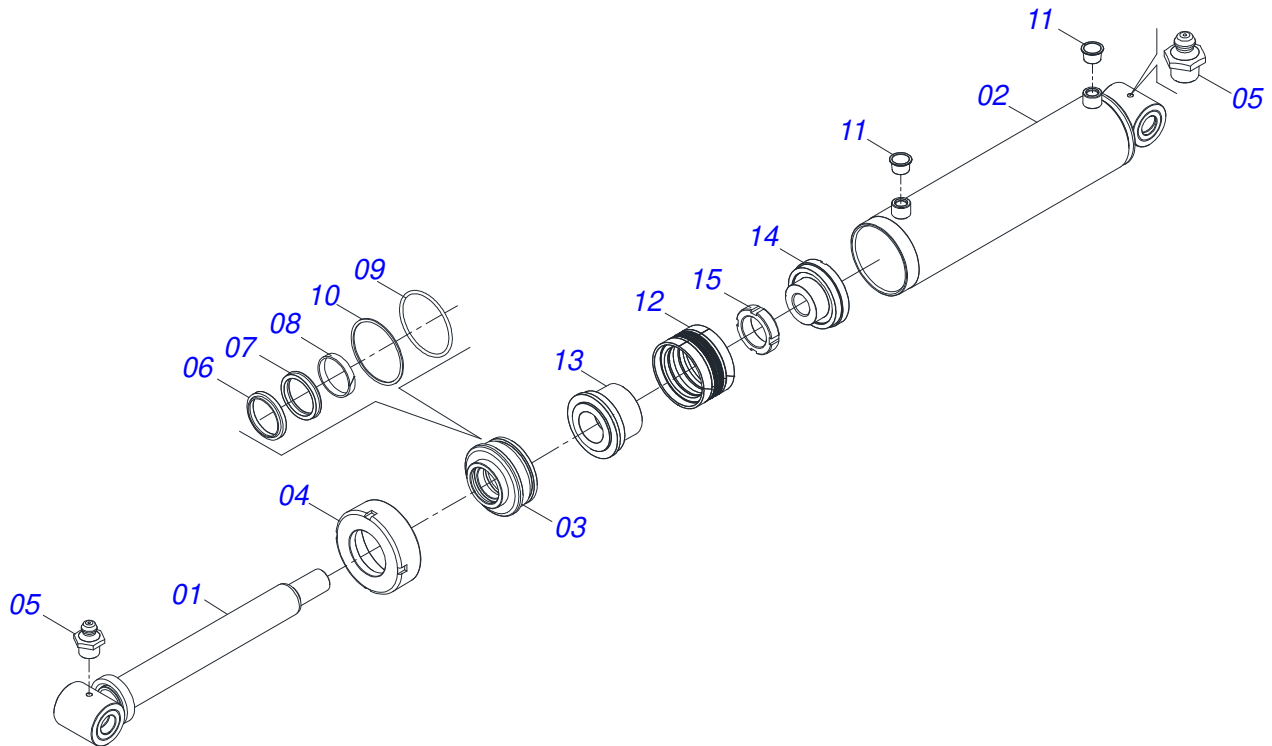

Item	Código	Descrição	Ver Pág.	QT
01	0521061684	EXTENSOR 56,98 X 590,50		01
02	0521061685	CAMISA 114,30 X 500		01
03	0502012644	SUPORTE ANEIS 53,98 X 114,30		01
04	0502011222	TAMPA MOVEL 114,3		01
05	0503010002	GRAXEIRA 1800		02
06	0503015715	VEDACAO SCRAPER WAE302125-Z201		01
07	0503015642	VEDACAO U-CUP RUUB000970		01
08	0503015641	ANEL SLYDRING GR6900530-HM061		00
09	0503011892	ANEL O RING 2-346 N 3006-9B 1G04629		01
10	0503011893	ANEL BACK-UP 8-346 1G31096		01
11	0503030384	PLUG CON N-001		02
12	0503015640	VEDACAO SELEMASTER DSM PCUB000014		01
13	0561016578	CORPO EMBOLO Ø53,98 X 114,30 HASTE		01
14	0581015283	CORPO EMBOLO 114,30 R. 1.1/2 14 FPP		01
15	0503819100	PORCA KM AUTOTRAVANTE TOP LOCK 1.1/2 UNF SA (KMP 0099)		01
16	0501038027	JOGO REPARO COMPLETO CILINDRO 53,98 X 114,3		01