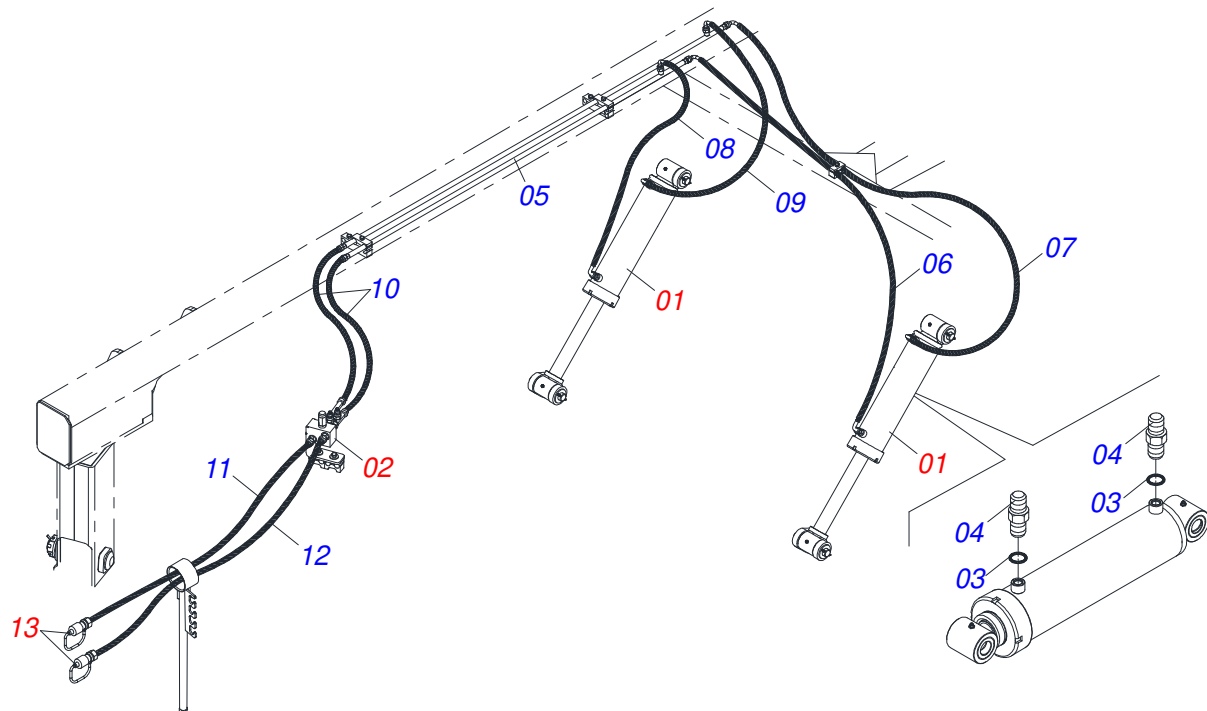

Item	Código	Descrição	Ver Pág.	QT
01	0521061684	EXTENSOR 56,98 X 590,50		01
02	0521061685	CAMISA 114,30 X 500		01
03	0502012644	SUPORTE ANEIS 53,98 X 114,30		01
04	0502011222	TAMPA MOVEL 114,3		01
05	0503010002	GRAXEIRA 1800		02
06	0503015715	VEDACAO SCRAPER WAE302125-Z201		01
07	0503015642	VEDACAO U-CUP RUUB000970		01
08	0503015641	ANEL SLYDRING GR6900530-HM061		00
09	0503011892	ANEL O RING 2-346 N 3006-9B 1G04629		01
10	0503011893	ANEL BACK-UP 8-346 1G31096		01
11	0503030384	PLUG CON N-001		02
12	0503015640	VEDACAO SELEMASTER DSM PCUB000014		01
13	0561016578	CORPO EMBOLO Ø53,98 X 114,30 HASTE		01
14	0581015283	CORPO EMBOLO 114,30 R. 1.1/2 14 FPP		01
15	0503819100	PORCA KM AUTOTRAVANTE TOP LOCK 1.1/2 UNF SA (KMP 0099)		01
16	0501038027	JOGO REPARO COMPLETO CILINDRO 53,98 X 114,3		01

Item	Código	Descrição	Ver Pág.	QT
01	0521051832	CILINDRO HIDRAULICO 53,98 X 114,30 X 654 X 346	9	02
02	0511059196	VALVULA COMPLETA	11	01
03	0503010190	ANEL O RING 2-114 N 3006-9B		04
04	0501010617	NIPLE 3/4 NF X 3/4 NF SEXTAVADO 7/8 X 44		04
05	0521066937	DUTO DISTRIBUIDOR OLEO 2650 03SAIDAS R3/4 JIC		02
06	0501080432	MANGUEIRA 3/8 X 2600 TC-TC		01
07	0501080393	MANGUEIRA 3/8 X 2200 TC-TC		01
08	0501080065	MANGUEIRA 3/8 X 1200 TC-TC		01
09	0501080931	MANGUEIRA 3/8 X 1000 TC-TC		01
10	0501080106	MANGUEIRA 3/8 X 800 TR-TR		02
11	0521052495	MANGUEIRA 3/8 X 5500 TR-TM PRETA/VERMELHA		01
12	0521052496	MANGUEIRA 3/8 X 5500 TR-TM PRETA/AZUL		01
13	0501053834	MACHO ENGATE RAPIDO 1/2 NPT	14	02