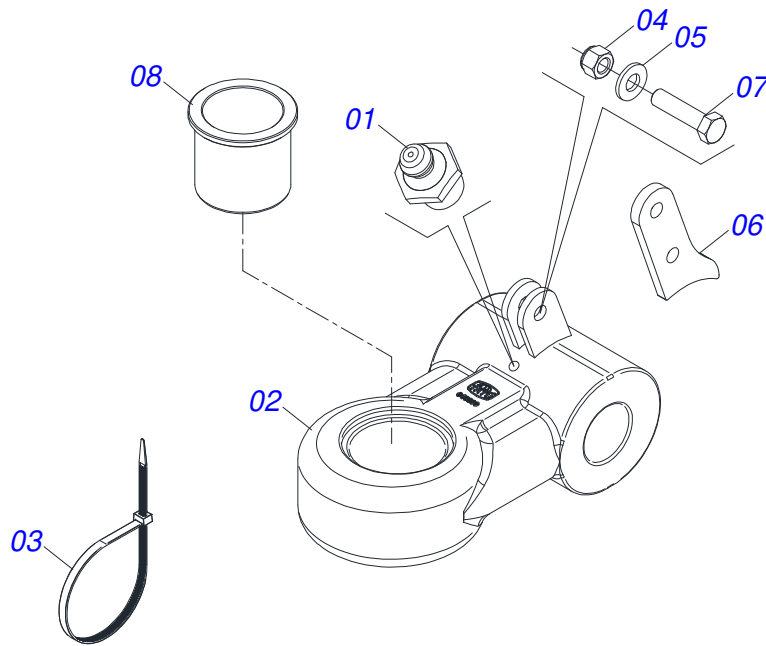

Item	Código	Descrição	Ver Pág.	QT
01	0503010002	GRAXEIRA 1800		01
02	0531061121	ENGATE 3		01
03	0503018829	ABRACADEIRA NYLON 7,8 X 1,8 X 390 MM RUBBERPLASTIC		01
04	0503010589	PORCA SEXTAVADA AUTOTRAVANTE COM NYLON 1/2 UNC ALTA G.5 ZN		01
05	0501010937	ARRUELA LISA 13,50 X 28 X 3,00 ZN		01
06	0591014555	ORELHA DIANTEIRA FIXACAO MOLA		01
07	0503010740	PARAFUSO 1/2 UNC X 2 CS G.5 ZN		01
08	0591013448	LUVA 65,50 X 78 X 76 (PINO 2.1/2) SPEED DISK		01