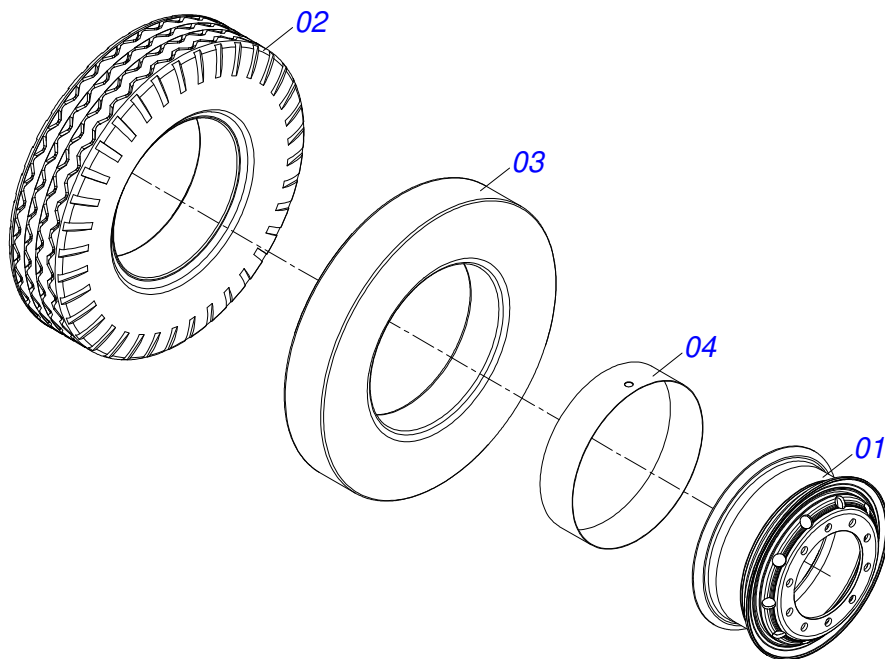

Item	Código	Descrição	Ver Pág.	QT
01	0503014184	RODA 7.00X20X281X10FX26,5X335 MB		01
02	0503010494	PNEU 9.00X 20 -14LONAS OK		01
03	0503010057	CAMARA AR 900 X 20		01
04	0503010470	PROTETOR 9.00 X 20		01