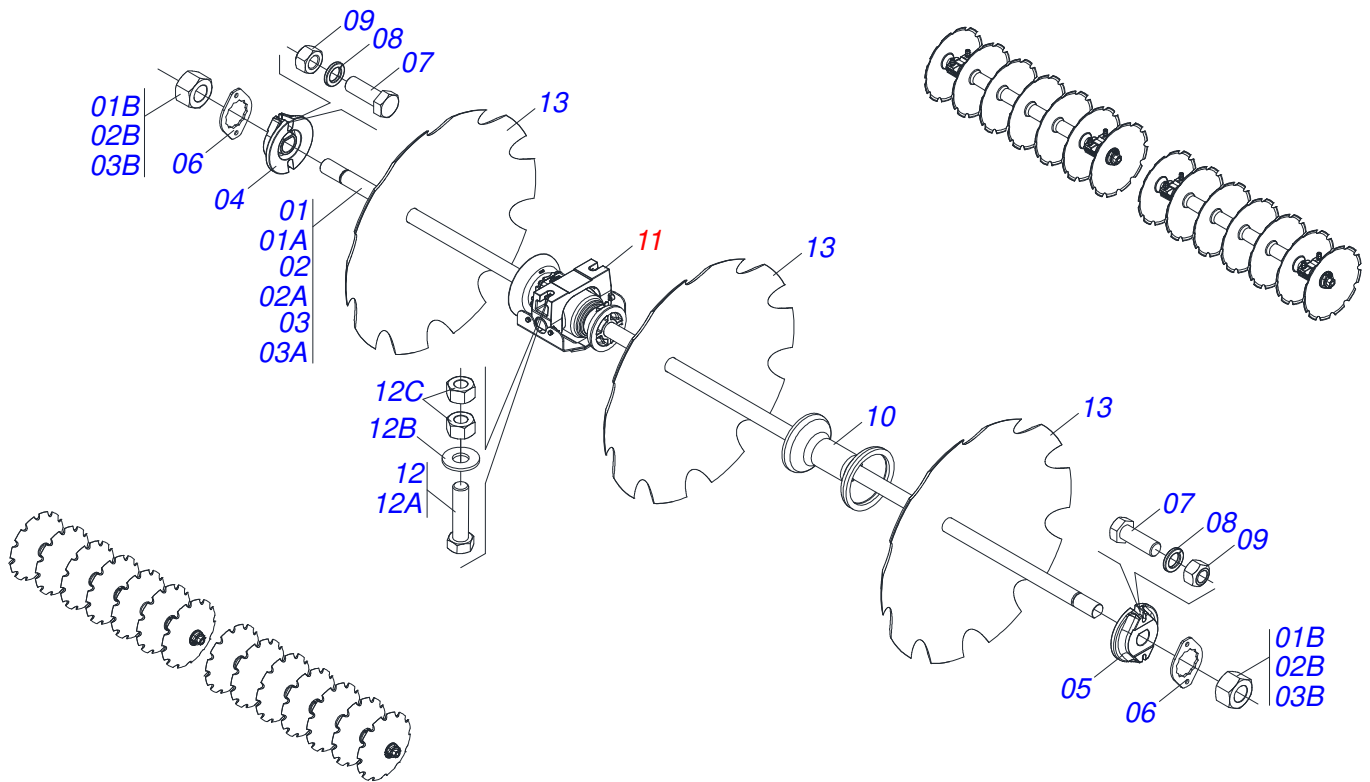

Item	Código	Descrição	Ver Pág.	16	18	20	22	24
01	0511047976	EIXO 2.3/4 X 1810 COM PORCAS	04	02	00	00	00	00
01A	0501212475	EIXO 2.3/4 x 1810 UN 8FPP	04	02	00	00	00	00
01B	0501212474	PORCA R.2.3/4 UN 8FPP X 70	08	04	00	00	00	00
02	0511047977	EIXO 2.3/4 X 2315 COM PORCAS	00	02	04	02	00	00
02A	0501212476	EIXO 2.3/4 X 2315 UN 8FPP	00	02	04	02	00	00
02B	0501212474	PORCA R.2.3/4 UN 8FPP X 70	00	04	08	04	00	00
03	0511047978	EIXO 2.3/4 X 2815 COM PORCAS	00	00	00	02	04	00
03A	0501212634	EIXO 2.3/4 X 2815 UN 8 FPP	00	00	00	02	04	00
03B	0501212474	PORCA R.2.3/4 UN 8FPP X 70	00	00	00	04	08	00
04	0502012985	TRAVA EXTERNA EIXO 2.3/4	04	04	04	04	04	04
05	0502012986	TRAVA INTERNA EIXO 2.3/4	04	04	04	04	04	04
06	0541010368	TRAVA PORCA ZN	08	08	08	08	08	08
07	0503010232	PARAFUSO 5/8 UNC X 1.3/4 C S G.5 ZN	16	16	16	16	16	16
08	0501012140	ARRUELA LISA 16,50 X 40 X 4,00 ZN	16	16	16	16	16	16
09	0503012412	PORCA SEXTAVADA AUTOTRAVANTE 5/8 UNC G.5 ZN	16	16	16	16	16	16
10	0591016732	SEPARADOR 495 X 2.1/2 - 2.3/4	04	06	08	10	12	00
11	0531041560	MANCAL AGRICOLA DMO 504 X 2.3/4 COM SUPORTE	16	08	08	08	08	08
12	0531040741	PARAFUSO 1.1/4 UNC X 5 C S COMPLETO	16	16	16	16	16	16
12A	0503011347	PARAFUSO 1.1/4 UNC X 5 C S 8.8 ZN	16	16	16	16	16	16
12B	0571010448	LUVA 32,50 X 75 X 16	16	16	16	16	16	16
12C	0501010087	PORCA 1.1/4 UNC SEXTAVADA 2 ZN	32	32	32	32	32	32
13	0602048111	DISCO RECORTADO 36 X 12 MM	16	18	20	22	24	00
13.	0602050017	DISCO RECORTADO 38 X 12 MM	16	18	20	22	24	00
13..	0602051019	DISCO RECORTADO 40 X 12 MM	16	18	20	22	24	00
13...	0602052031	DISCO RECORTADO 42 X 12 MM	16	18	20	22	24	00