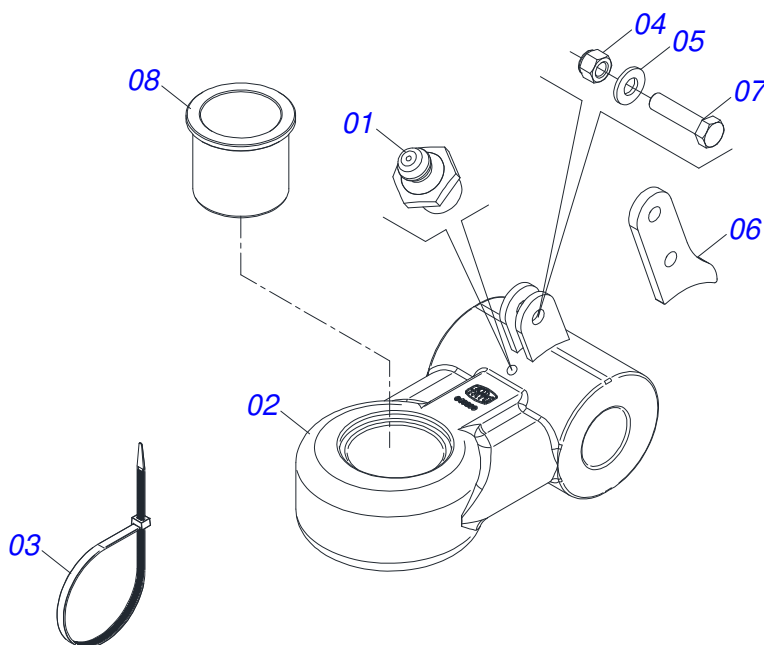

ENGATE COMPLETO

Item	Código	Descrição	Ver Pág.	QT
01	0503010002	GRAXEIRA 1800		01
02	0531061121	ENGATE 3		01
03	0503018829	ABRACADEIRA NYLON 7,8 X 1,8 X 390 MM RUBBERPLASTIC		01
04	0503010589	PORCA SEXTAVADA AUTOTRAVANTE COM NYLON 1/2 UNC ALTA G.5 ZN		01
05	0501010937	ARRUELA LISA 13,50 X 28 X 3,00 ZN		01
06	0591014555	ORELHA DIANTEIRA FIXACAO MOLA		01
07	0503010740	PARAFUSO 1/2 UNC X 2 CS G.5 ZN		01
08	0591013448	LUVA 65,50 X 78 X 76 (PINO 2.1/2) SPEED DISK		01