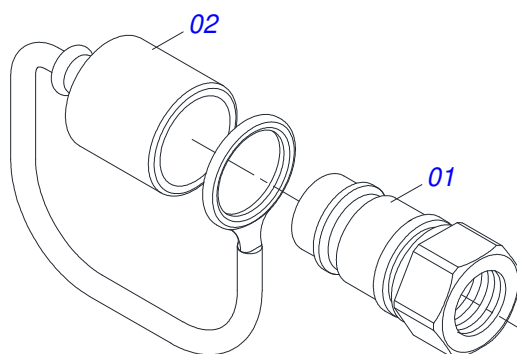

MACHO ENGATE RAPIDO 1/2 NPT

Item	Código	Descrição	Ver Pág.	QT
01	0503011627	MACHO ENGATE RAPIDO AGRICOLA 1/2 NPT		01
02	0503011882	TAMPA PLASTICA PARA ENGATE RAPIDO MACHO		01