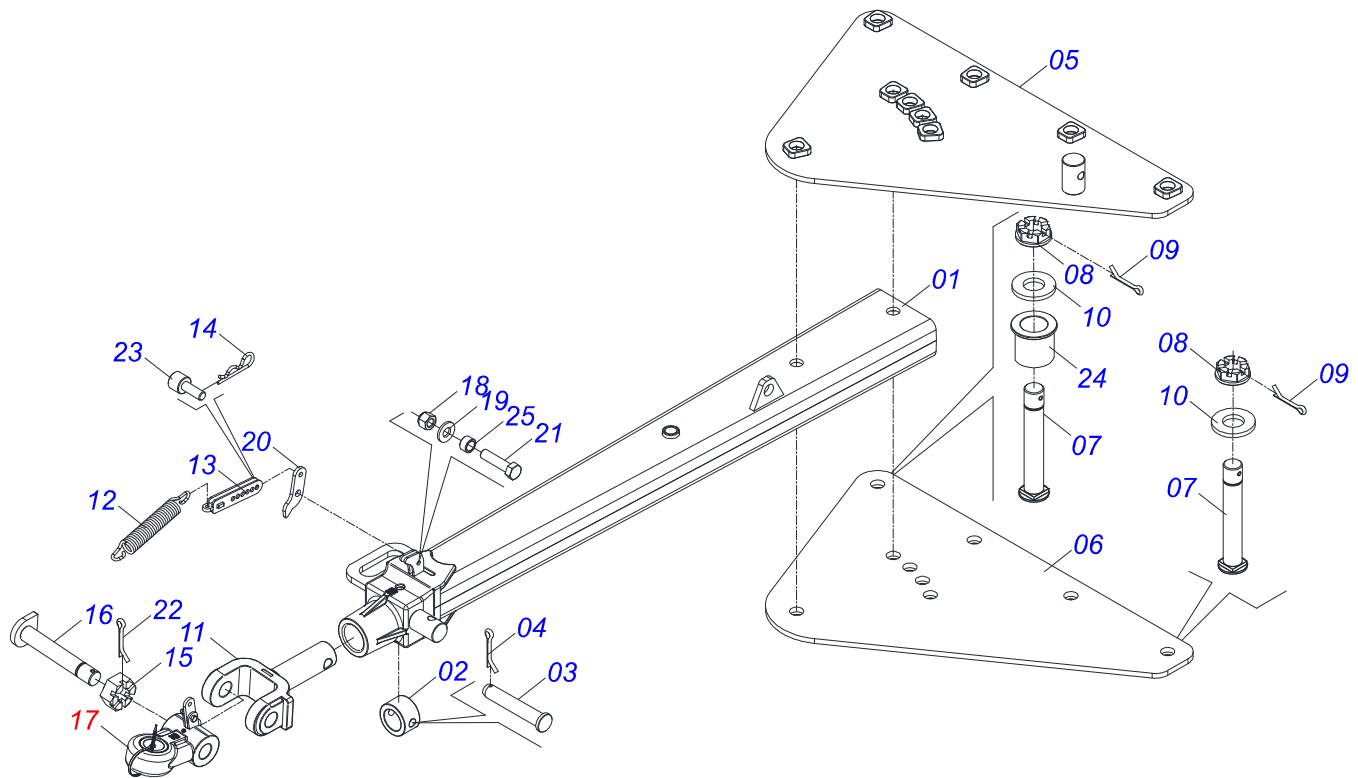

Item	Código	Descrição	Ver Pág.	QT
01	0511064669	BARRA TRACAO		01
02	0502040263	ANEL TRAVA ENGATE 32M 106		01
03	0561017306	EIXO JUNCAO 31,50 X 130		01
04	0503010523	CONTRAPINO 1/4 X 2 1G13201		01
05	0511064659	PLACA SUPERIOR		01
06	0511064658	PLACA INFERIOR		01
07	0521011880	EIXO JUNCAO 37,50 X 227 PQ R.1.1/2 GAPCW ZN		06
08	0501011301	PORCA CASTELO 1.1/2 UNC 6 FPP SEXTAVADA 2.5/16 ZN		06
09	0503010010	CONTRAPINO 1/4 X 2.1/2		06
10	0501012916	ARRUELA LISA 38,50 X 66 X 4,75 ZN		06
11	1902040897	U ENGATE TRATOR 3		01
12	0503031741	MOLA TRACAO 45,0 X 290 X 7,0 CLASSE C		01
13	0531061607	REGULADOR MOLA		01
14	0503030285	CUPILHA 4 X 60		01
15	0502040558	PORCA CASTELO 2 UNS 10FPP SEXTAVADO 99 SA		01
16	0531061122	EIXO ARTICULADOR 2 UNS 10FPP X 241,50		01
17	0531040171	ENGATE COMPLETO	4	01
18	0503010589	PORCA SEXTAVADA AUTOTRAVANTE COM NYLON 1/2 UNC ALTA G.5 ZN		01
19	0501010937	ARRUELA LISA 13,50 X 28 X 3,00 ZN		01
20	0591014554	ORELHA TRASEIRA FIXACAO MOLA		01
21	0503010740	PARAFUSO 1/2 UNC X 2 CS G.5 ZN		01
22	0503010074	CONTRAPINO 3/8 X 4		01
23	0591014558	EIXO FIXACAO REGULADOR MOLA		01
24	0591013086	LUVA Ø52,8 X Ø78 X 76 (PINO Ø2")		01
25	0591014552	LUVA Ø19 X Ø13,50 X 11		01