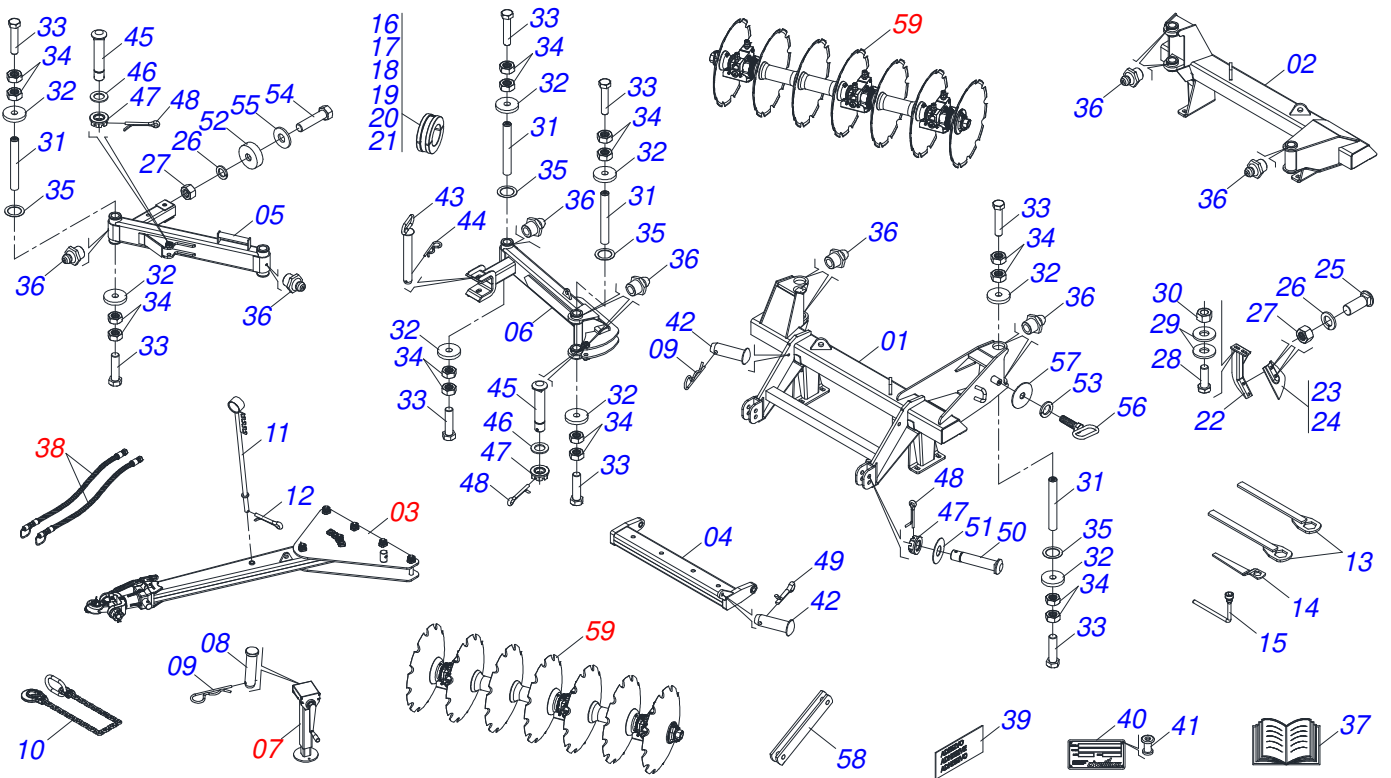

PRODUTOS

Código	Descrição
0121710010	GASPMC EHD 10020 12X36X12 DR DMO E 2.3/4 S-0322
0121710011	GASPMC EHD 10020 12X38X12 DR DMO E 2.3/4 S-0322
0121710012	GASPMC EHD 10020 12X40X12 DR DMO E 2.3/4 S-0322
0121710013	GASPMC EHD 10020 12X42X12 DR DMO E 2.3/4 S-0322
0121710014	GASPMC EHD 10020 16X36X12 DR DMO E 2.3/4 S-0322
0121710015	GASPMC EHD 10020 16X38X12 DR DMO E 2.3/4 S-0322
0121710016	GASPMC EHD 10020 16X40X12 DR DMO E 2.3/4 S-0322
0121710017	GASPMC EHD 10020 16X42X12 DR DMO E 2.3/4 S-0322
0121710018	GASPMC EHD 10020 20X36X12 DR DMO E 2.3/4 S-0322
0121710019	GASPMC EHD 10020 20X38X12 DR DMO E 2.3/4 S-0322
0121710020	GASPMC EHD 10020 20X40X12 DR DMO E 2.3/4 S-0322
0121710021	GASPMC EHD 10020 20X42X12 DR DMO E 2.3/4 S-0322

INDICE

0909096334	CHASSI COMPLETO - 12/16/20D	1
0511041592	BARRA TRACAO COMPLETA COM ENGATE 3"	2
0521041823	BARRA TRACAO COMPLETA COM ENGATE 3"	3
0531040171	ENGATE COMPLETO	4
0511048088	MACACO COMPLETO	5
0909091815	CIRCUITO HIDRAULICO	6
0511043185	CILINDRO HIDRAULICO 63,50 X 150 X 770 X 310	7
0511044812	CILINDRO HIDRAULICO 63,50 X 150 X 950 X 550	8
0501055696	VALVULA DESCARGA COMPLETA (OFS)	9
0501053834	MACHO ENGATE RAPIDO 1/2 NPT	10
0909096335	SEÇÃO DE DISCOS - 12/16/20D	11
0531041560	MANCAL AGRICOLA DMO 504 X 2.3/4 COM SUPORTE	12
0531041559	MANCAL AGRICOLA DMO 504 X 2.3/4	13

Item	Código	Descrição	Ver Pág.	QT
01	0502013004	CAIXA MANCAL 2.1/2 - 2.3/4		01
02	0502040906	EIXO MANCAL 2.1/2 - 2.3/4		01
03	0503019996	ROLAMENTO 33022		02
04	0503035373	JUNTA VEDACAO 170,50 X 0,40		02
05	0503035372	JUNTA VEDACAO 170,50 X 0,20		01
06	0503010920	PARAFUSO 1/2 UNC X 1.1/2 C S G.5 ZN		06
07	0503011440	ARRUELA PRESSAO 1/2 SA		06
08	0502012982	TAMPA CAIXA 2.1/2 - 2.3/4		01
09	0502012984	PORTA RETENTOR COM LUVAS 2.1/2 - 2.3/4		02
10	0503035371	RETENTOR 1P 7249		02
11	0502012980	ENCOSTO INTERNO DISCO		01
12	0502012983	ENCOSTO EXTERNO DISCO		01
13	0503010856	BUJAO R 3/8 BSPT		02
14	3402301275	OLEO TATU 140 EP		1,2 LT