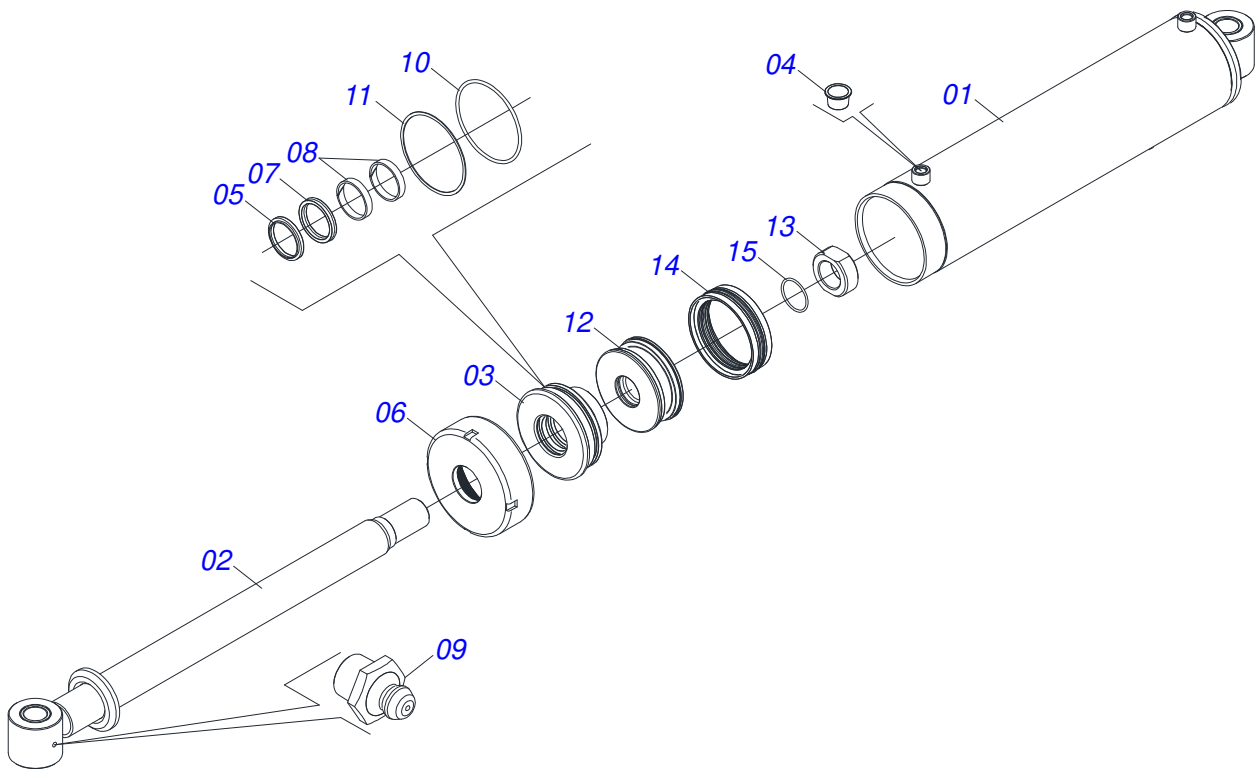

ENGATE COMPLETO

Item	Código	Descrição	Ver Pág.	QT
01	0503010002	GRAXEIRA 1800		01
02	0531061121	ENGATE 3		01
03	0503018829	ABRACADEIRA NYLON 7,8 X 1,8 X 390 MM RUBBERPLASTIC		01
04	0503010589	PORCA SEXTAVADA AUTOTRAVANTE COM NYLON 1/2 UNC ALTA G.5 ZN		01
05	0501010937	ARRUELA LISA 13,50 X 28 X 3,00 ZN		01
06	0591014555	ORELHA DIANTEIRA FIXACAO MOLA		01
07	0503010740	PARAFUSO 1/2 UNC X 2 CS G.5 ZN		01
08	0591013448	LUVA 65,50 X 78 X 76 (PINO 2.1/2) SPEED DISK		01

Item	Código	Descrição	Ver Pág.	QT
01	0503062227	MACACO COMPLETO (8088) ROBUSTEC		01

CIRCUITO HIDRAULICO

Item	Código	Descrição	Ver Pág.	10	12	16	20
01	0511043185	CILINDRO HIDRAULICO 63,50 X 150 X 770 X 310	7	01	01	00	00
02	0511044812	CILINDRO HIDRAULICO 63,50 X 150 X 950 X 550	8	00	00	01	01
03	0501080969	MANGUEIRA 1/2 X 750 TR-TC TERM OFS		01	01	01	01
04	0501080986	MANGUEIRA 1/2 X 1400 TR-TC TERM OFS		01	01	01	01
05	0501080917	MANGUEIRA 1/2 X 5500 TR-TM TERM OFS		02	02	02	02
06	0501055696	VALVULA DESCARGA COMPLETA (OFS)	9	01	01	01	01
07	0501053834	MACHO ENGATE RAPIDO 1/2 NPT	10	02	02	02	02
08	0503010190	ANEL O RING 2-114 N 3006-9B		02	02	02	02
09	0503011030	ANEL O RING 2-014 N 3006-9B		06	06	06	06
10	0503030923	NIPLE 3/4 UNF X 13/16UN OFS X 40		02	02	02	02
11	0503010237	PARAFUSO 3/8 UNC X 1 C S G.5 ZN		02	02	02	02
12	0503010025	ARRUELA PRESSAO 3/8 ZN 1K01527		02	02	02	02

Item	Código	Descrição	Ver Pág.	QT
01	0511065971	CAMISA 150 X 470		01
02	0511065972	EXTENSOR 63,50 X 662		01
03	0541010615	TAMPA MOVEL 150		01
04	0502012375	GUIA HASTE CIL H 63,50 X 127		01
05	0503010287	ANEL RASPADOR D-2500 1G24251		01
06	0503012497	ANEL TEFLON CH 61000 1G06109		01
07	0503010288	GAXETA 2500-2500-375-B 1G17205		01
08	0503010971	ANEL G.I.2.1/2X3X1/2 W2-2750-500 PK		01
09	0502012319	EMBOLO 150 (OE)		01
10	0503013441	GAXETA OE 150-PT0401500-T46N		02
11	0503012825	ANEL TEFLON CH 61100 1G06118		01
12	0503010704	ANEL O RING 2-357 N 3006-9B		01
13	0501034665	JOGO REPARO CILINDRO 63,5 X 150		01