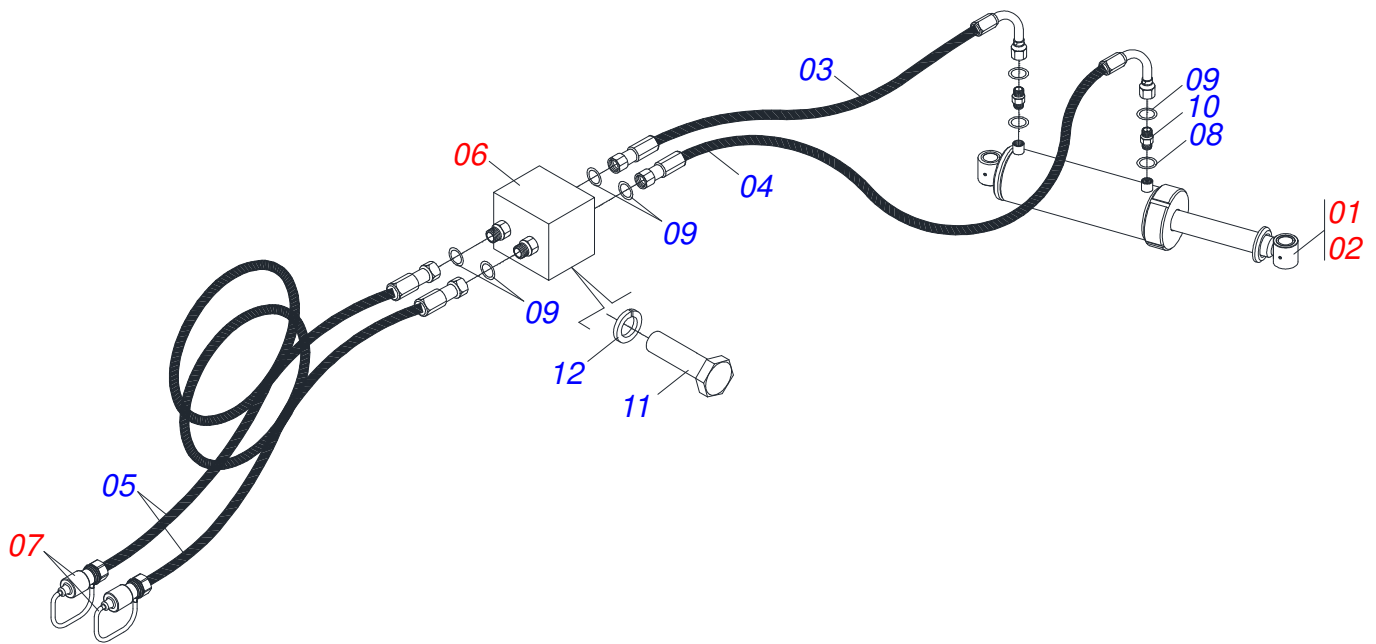

ENGATE COMPLETO

Item	Código	Descrição	Ver Pág.	QT
01	0503010002	GRAXEIRA 1800		01
02	0531061121	ENGATE 3		01
03	0503018829	ABRACADEIRA NYLON 7,8 X 1,8 X 390 MM RUBBERPLASTIC		01
04	0503010589	PORCA SEXTAVADA AUTOTRAVANTE COM NYLON 1/2 UNC ALTA G.5 ZN		01
05	0501010937	ARRUELA LISA 13,50 X 28 X 3,00 ZN		01
06	0591014555	ORELHA DIANTEIRA FIXACAO MOLA		01
07	0503010740	PARAFUSO 1/2 UNC X 2 CS G.5 ZN		01
08	0591013448	LUVA 65,50 X 78 X 76 (PINO 2.1/2) SPEED DISK		01

Item	Código	Descrição	Ver Pág.	QT
01	0503062227	MACACO COMPLETO (8088) ROBUSTEC		01

CIRCUITO HIDRAULICO

Item	Código	Descrição	Ver Pág.	10	12	16	20
01	0511043185	CILINDRO HIDRAULICO 63,50 X 150 X 770 X 310	7	01	01	00	00
02	0511044812	CILINDRO HIDRAULICO 63,50 X 150 X 950 X 550	8	00	00	01	01
03	0501080969	MANGUEIRA 1/2 X 750 TR-TC TERM OFS		01	01	01	01
04	0501080986	MANGUEIRA 1/2 X 1400 TR-TC TERM OFS		01	01	01	01
05	0501080917	MANGUEIRA 1/2 X 5500 TR-TM TERM OFS		02	02	02	02
06	0501055696	VALVULA DESCARGA COMPLETA (OFS)	9	01	01	01	01
07	0501053834	MACHO ENGATE RAPIDO 1/2 NPT	10	02	02	02	02
08	0503010190	ANEL O RING 2-114 N 3006-9B		02	02	02	02
09	0503011030	ANEL O RING 2-014 N 3006-9B		06	06	06	06
10	0503030923	NIPLE 3/4 UNF X 13/16UN OFS X 40		02	02	02	02
11	0503010237	PARAFUSO 3/8 UNC X 1 C S G.5 ZN		02	02	02	02
12	0503010025	ARRUELA PRESSAO 3/8 ZN 1K01527		02	02	02	02