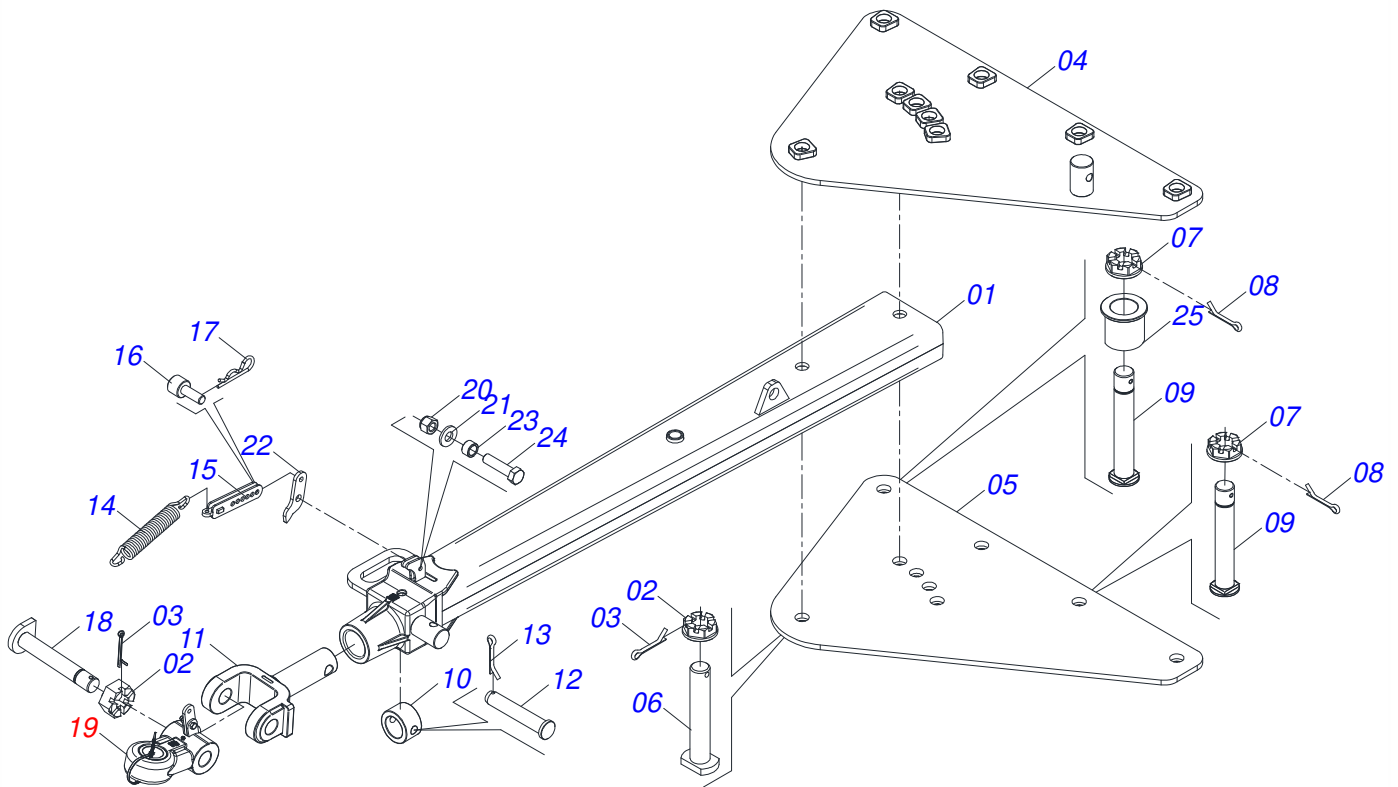

Item	Código	Descrição	Ver Pág.	QT
01	0521068249	BARRA TRAÇÃO (EIXO 2) GAPCR-HD		01
02	0502040558	PORCA CASTELO 2 UNS 10FPP SEXTAVADO 99 SA		02
03	0503010074	CONTRAPINO 3/8 X 4		02
04	0521068246	PLACA SUPERIOR (EIXO 2)		01
05	0521068247	PLACA INFERIOR (EIXO 2) GAPCR-HD		01
06	0521068248	EIXO JUNÇÃO COM TRAVA (50,80 X 273)		01
07	0501811301	PORCA CASTELO 1.1/2UNC 6FPP S2.5/16 SA		05
08	0503010010	CONTRAPINO 1/4 X 2.1/2		05
09	0521811880	EIXO JUNCAO 37,50 X 230 X PQ R.1./2 GAPCW SA		05
10	0502040263	ANEL TRAVA ENGATE 32M 106		01
11	1902040897	U ENGATE TRATOR 3		01
12	0561017306	EIXO JUNCAO 31,50 X 130		01
13	0503010523	CONTRAPINO 1/4 X 2 1G13201		01
14	0503031741	MOLA TRACAO 45,0 X 290 X 7,0 CLASSE C		01
15	0531061607	REGULADOR MOLA		01
16	0591014558	EIXO FIXACAO REGULADOR MOLA		01
17	0503030285	CUPILHA 4 X 60		01
18	0531061122	EIXO ARTICULADOR 2 UNS 10FPP X 241,50		01
19	0531040171	ENGATE COMPLETO	4	01
20	0503010589	PORCA SEXTAVADA AUTOTRAVANTE COM NYLON 1/2 UNC ALTA G.5 ZN		01
21	0501010937	ARRUELA LISA 13,50 X 28 X 3,00 ZN		01
22	0591014554	ORELHA TRASEIRA FIXACAO MOLA		01
23	0591014552	LUVA Ø19 X Ø13,50 X 11		01
24	0503010740	PARAFUSO 1/2 UNC X 2 CS G.5 ZN		01
25	0591013086	LUVA Ø52,8 X Ø78 X 76 (PINO Ø2")		01