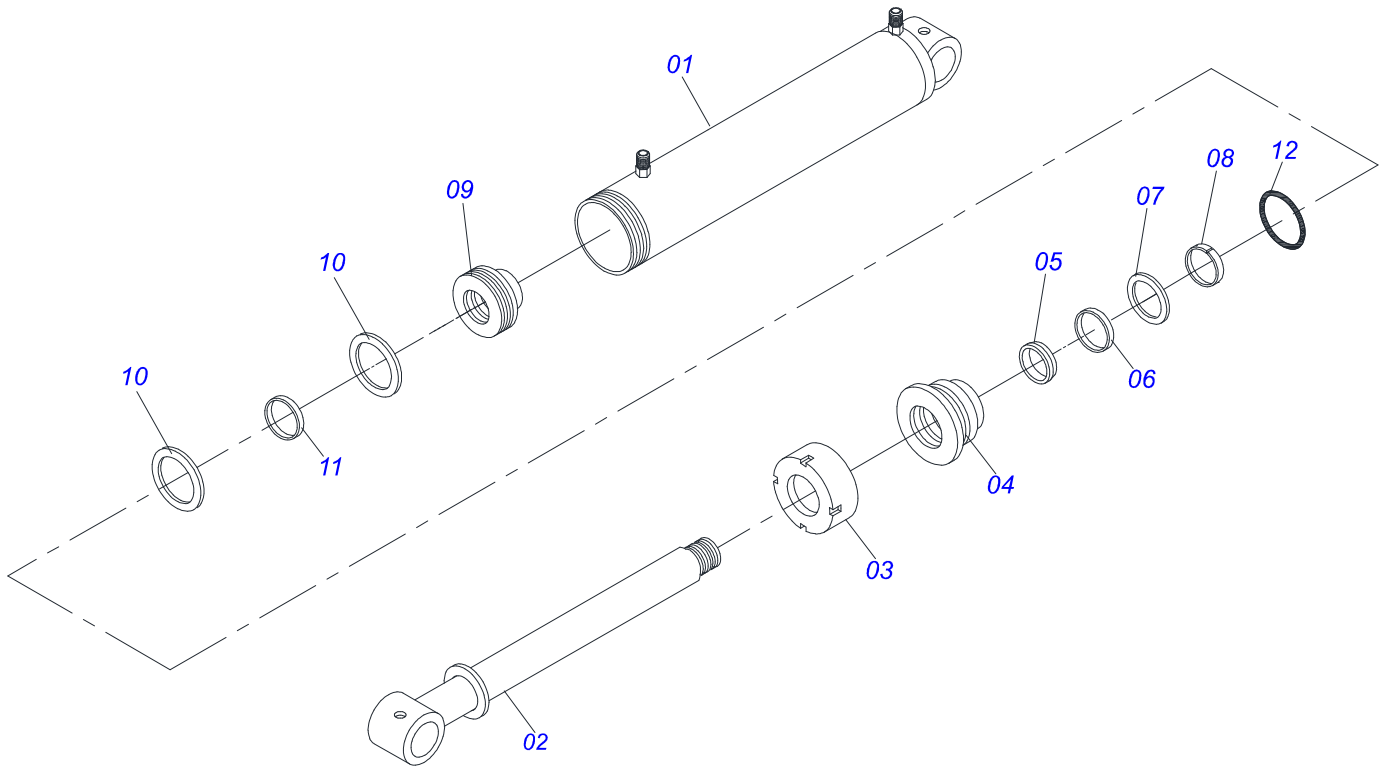

ENGATE COMPLETO

Item	Código	Descrição	Ver Pág.	QT
01	0503010002	GRAXEIRA 1800		01
02	0531061121	ENGATE 3		01
03	0503018829	ABRACADEIRA NYLON 7,8 X 1,8 X 390 MM RUBBERPLASTIC		01
04	0503010589	PORCA SEXTAVADA AUTOTRAVANTE COM NYLON 1/2 UNC ALTA G.5 ZN		01
05	0501010937	ARRUELA LISA 13,50 X 28 X 3,00 ZN		01
06	0591014555	ORELHA DIANTEIRA FIXACAO MOLA		01
07	0503010740	PARAFUSO 1/2 UNC X 2 CS G.5 ZN		01
08	0591013448	LUVA 65,50 X 78 X 76 (PINO 2.1/2) SPEED DISK		01

Item	Código	Descrição	Ver Pág.	QT
01	0503062227	MACACO COMPLETO (8088) ROBUSTEC		01

CIRCUITO HIDRAULICO

Item	Código	Descrição	Ver Pág.	10	12	16	20
01	0511043185	CILINDRO HIDRAULICO 63,50 X 150 X 770 X 310	7	01	01	00	00
02	0511044812	CILINDRO HIDRAULICO 63,50 X 150 X 950 X 550	8	00	00	01	01
03	0501080969	MANGUEIRA 1/2 X 750 TR-TC TERM OFS		01	01	01	01
04	0501080986	MANGUEIRA 1/2 X 1400 TR-TC TERM OFS		01	01	01	01
05	0501080917	MANGUEIRA 1/2 X 5500 TR-TM TERM OFS		02	02	02	02
06	0501055696	VALVULA DESCARGA COMPLETA (OFS)	9	01	01	01	01
07	0501053834	MACHO ENGATE RAPIDO 1/2 NPT	10	02	02	02	02
08	0503010190	ANEL O RING 2-114 N 3006-9B		02	02	02	02
09	0503011030	ANEL O RING 2-014 N 3006-9B		06	06	06	06
10	0503030923	NIPLE 3/4 UNF X 13/16UN OFS X 40		02	02	02	02
11	0503010237	PARAFUSO 3/8 UNC X 1 C S G.5 ZN		02	02	02	02
12	0503010025	ARRUELA PRESSAO 3/8 ZN 1K01527		02	02	02	02