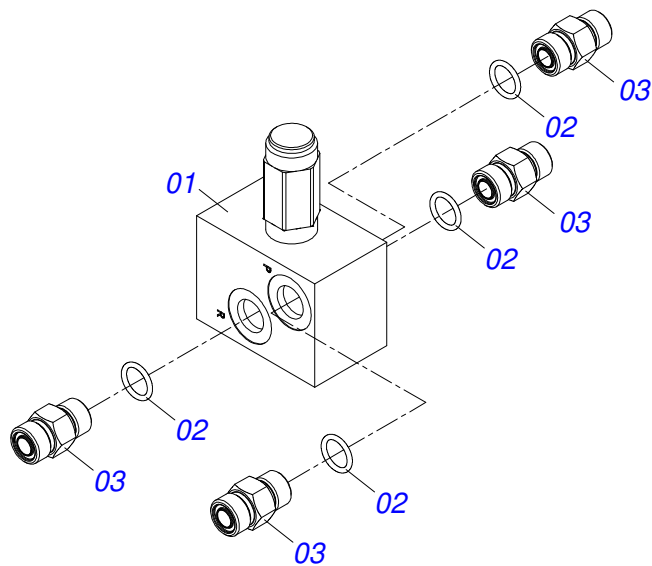

Item	Código	Descrição	Ver Pág.	QT
01	0503010919	VALVULA DESCARGA HFB060306		01
02	0503010190	ANEL O RING 2-114 N 3006-9B		04
03	0503030923	NIPLE 3/4 UNF X 13/16UN OFS X 40		04