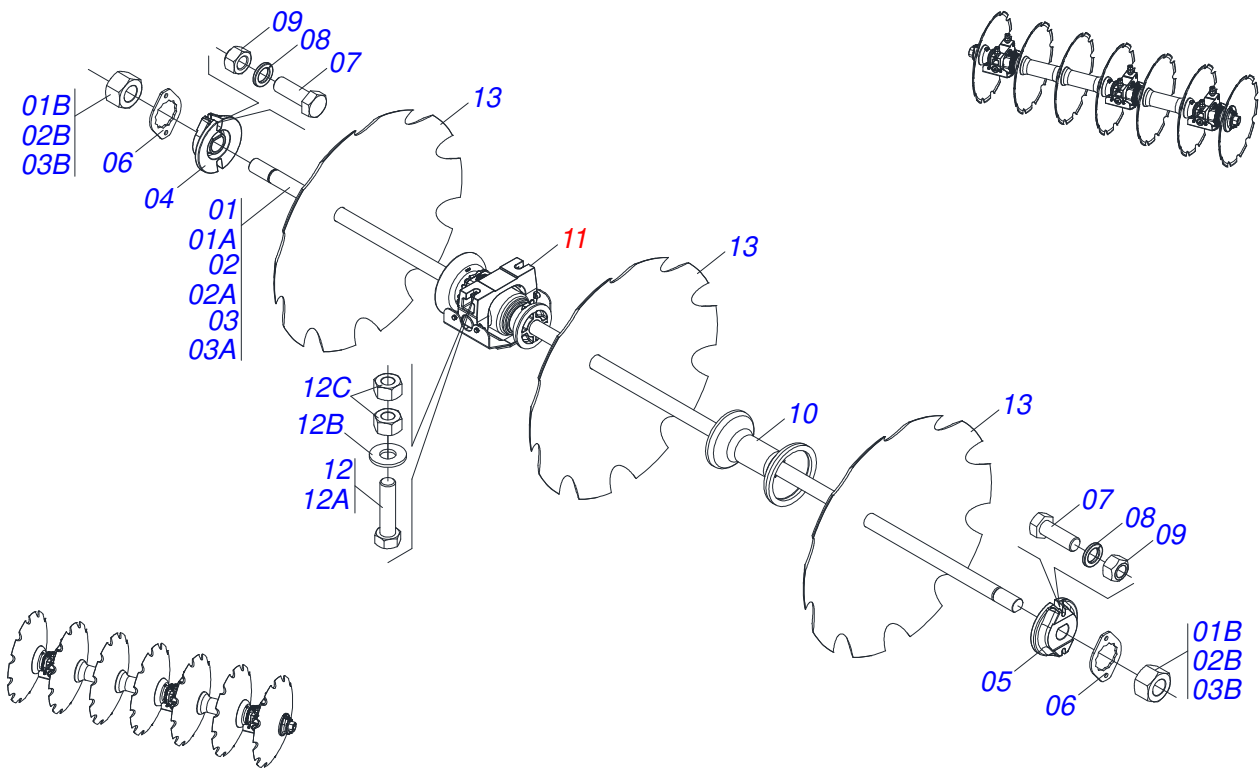

Item	Código	Descrição	Ver Pág.	12	16	20
01	0511047976	EIXO 2.3/4 X 1810 COM PORCAS		00	04	00
01A	0501212475	EIXO 2.3/4 x 1810 UN 8FPP		00	04	00
01B	0501212474	PORCA R.2.3/4 UN 8FPP X 70		00	08	00
02	0511047977	EIXO 2.3/4 X 2315 COM PORCAS		00	00	04
02A	0501212476	EIXO 2.3/4 X 2315 UN 8FPP		00	00	04
02B	0501212474	PORCA R.2.3/4 UN 8FPP X 70		00	00	08
03	0511047978	EIXO 2.3/4 X 2815 COM PORCAS		02	00	00
03A	0501212634	EIXO 2.3/4 X 2815 UN 8 FPP		02	00	00
03B	0501212474	PORCA R.2.3/4 UN 8FPP X 70		04	00	00
04	0502012985	TRAVA EXTERNA EIXO 2.3/4		02	04	04
05	0502012986	TRAVA INTERNA EIXO 2.3/4		02	04	04
06	0541010368	TRAVA PORCA ZN		04	08	08
07	0503010232	PARAFUSO 5/8 UNC X 1.3/4 C S G.5 ZN		08	16	16
08	0501012140	ARRUELA LISA 16,50 X 40 X 4,00 ZN		08	16	16
09	0503012412	PORCA SEXTAVADA AUTOTRAVANTE 5/8 UNC G.5 ZN		08	16	16
10	0591016732	SEPARADOR 495 X 2.1/2 - 2.3/4		06	04	08
11	0531041560	MANCAL AGRICOLA DMO 504 X 2.3/4 COM SUPORTE	12	04	08	08
12	0531040741	PARAFUSO 1.1/4 UNC X 5 C S COMPLETO		08	16	16
12A	0503011347	PARAFUSO 1.1/4 UNC X 5 C S 8.8 ZN		08	16	16
12B	0571010448	LUVA 32,50 X 75 X 16		08	16	16
12C	0501010087	PORCA 1.1/4 UNC SEXTAVADA 2 ZN		16	32	32
13	0602048111	DISCO RECORTADO 36 X 12 MM		12	16	20
13.	0602050017	DISCO RECORTADO 38 X 12 MM		12	16	20
13..	0602051019	DISCO RECORTADO 40 X 12 MM		12	16	20
13...	0602052031	DISCO RECORTADO 42 X 12 MM		12	16	20