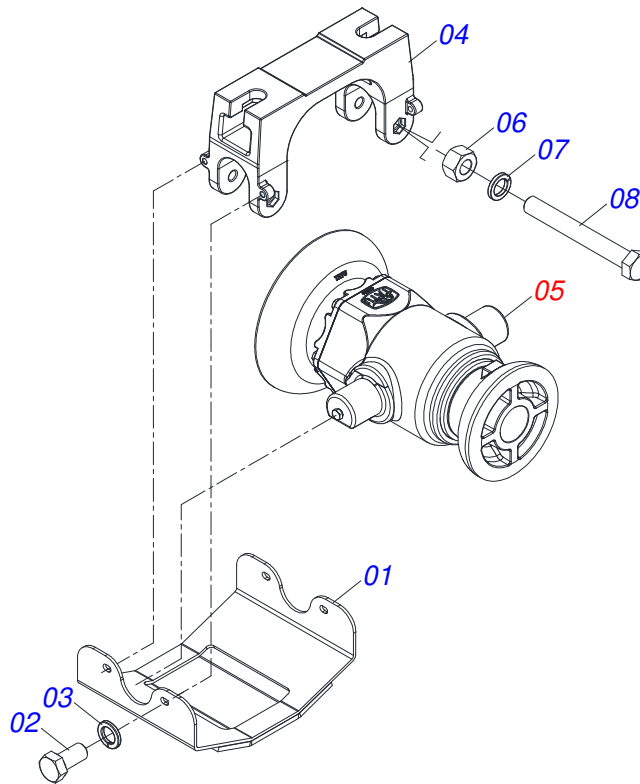

Item	Código	Descrição	Ver Pág.	QT
01	0531062887	CAPA MANCAL OSCILANTE COM REFORÇO		01
02	0503010834	PARAFUSO 1/2 UNC X 1 C S G.5 ZN		04
03	0503010019	ARRUELA PRESSAO 1/2 ZN		04
04	0502013003	SUPORTE MANCAL OSCILANTE 2.3/4		01
05	0531041559	MANCAL AGRICOLA DMO 504 X 2.3/4	13	01
06	0503010014	PORCA SEXTAVADA 3/4 UNC (PESADA) G.5 ZN		02
07	0503011442	ARRUELA PRESSAO 3/4 SA		02
08	0503011198	PARAFUSO 3/4 UNC X 6 CS G.5 ZN		02