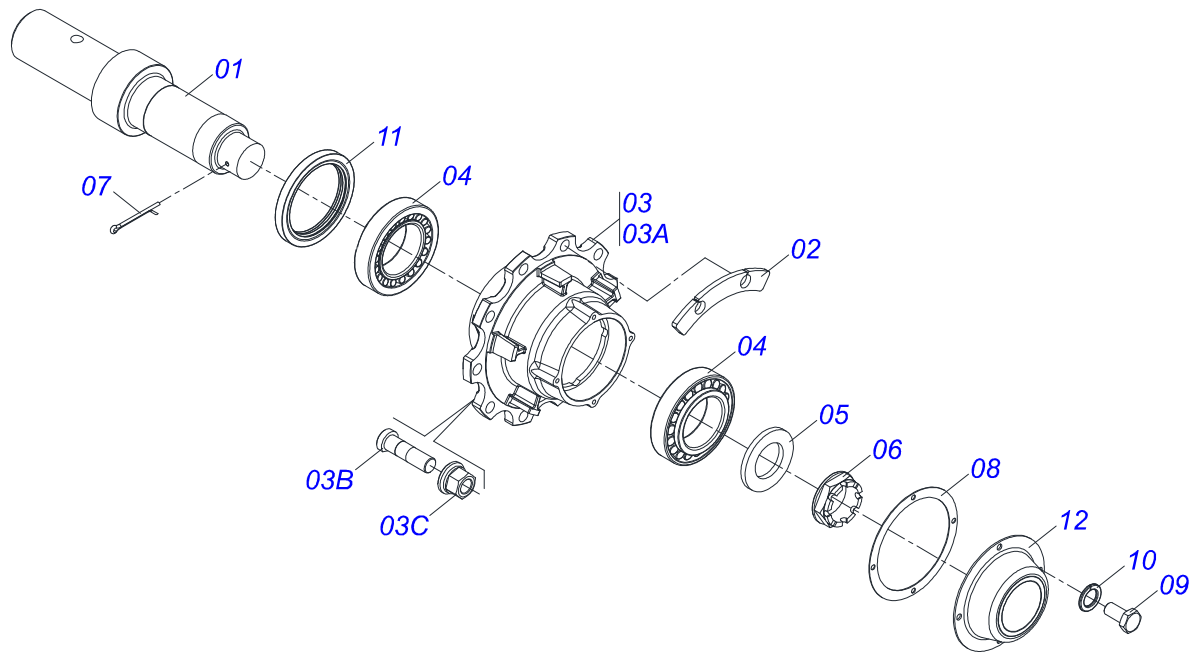

Item	Código	Descrição	Ver Pág.	QT
01	0551011426	PONTA EIXO R2.1/2UN GASPCR-EHD		01
02	0561015521	FLANGE MENOR SECCIONADA CUBO RODA		05
03	0501110761	CAIXA RODADO COM PARAFUSO		01
03A	0502012462	CUBO RODEIRO TRANSBORDO 1G138414		01
03B	0503014050	PARAFUSO M22 X 1,5 X 77/87 188RT		10
03C	0503014048	PORCA SEXTAVADA RODA M22X1,5 CH32X33,5		10
04	0503010118	ROLAMENTO 32218		02
05	0531019986	ARRUELA LISA 64 X 110 X 9,50		01
06	0502040080	PORCA FLANGEADA R.2.1/2 UN		01
07	0503012213	CONTRAPINO 1/4" X 4" 1G13112 SA		01
08	0503013548	JUNTA CORTICA CR4F CAR JS00002		01
09	0503013546	PARAFUSO SX MA5,8 M10X1,5X20ZA DI		04
10	0503013542	ARRUELA PRESSAO M10 2130220009 1K01832		04
11	0503013541	RETENTOR 0310-BG SABO TRASEIRA AR22 1G25356		01
12	0503013549	TAMPA CUBO PRETA 4F CAR LISA		01