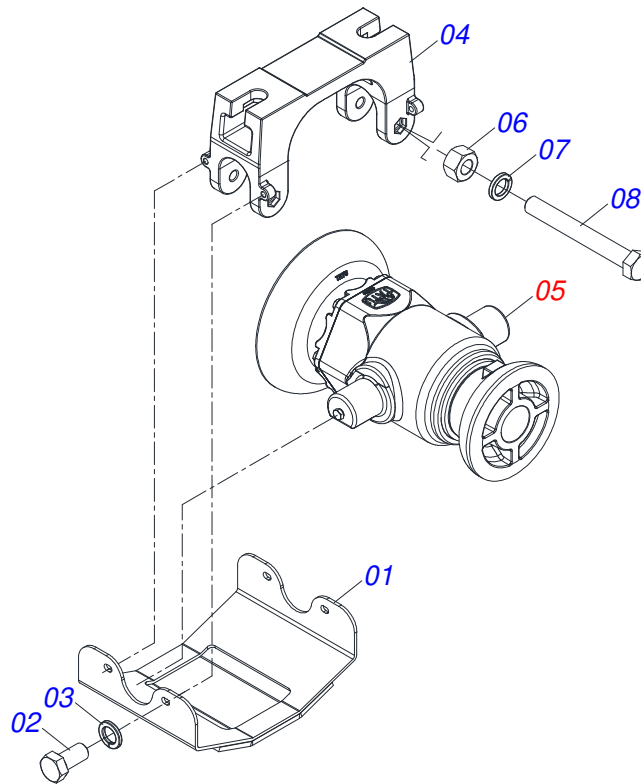

Item	Código	Descrição	Ver Pág.	QT
01	0531062887	CAPA MANCAL OSCILANTE COM REFORÇO		01
02	0503010834	PARAFUSO 1/2 UNC X 1 C S G.5 ZN		04
03	0503010019	ARRUELA PRESSAO 1/2		04
04	0502013003	SUPORTE MANCAL OSCILANTE 2.3/4		01
05	0531041559	MANCAL AGRICOLA DMO 504 X 2.3/4	20	01
06	0503010014	PORCA SEXTAVADA 3/4 UNC (PESADA) G.5 ZN		02
07	0503010023	ARRUELA PRESSAO 3/4 ZN		02
08	0503011198	PARAFUSO 3/4 UNC X 6 CS G.5		02