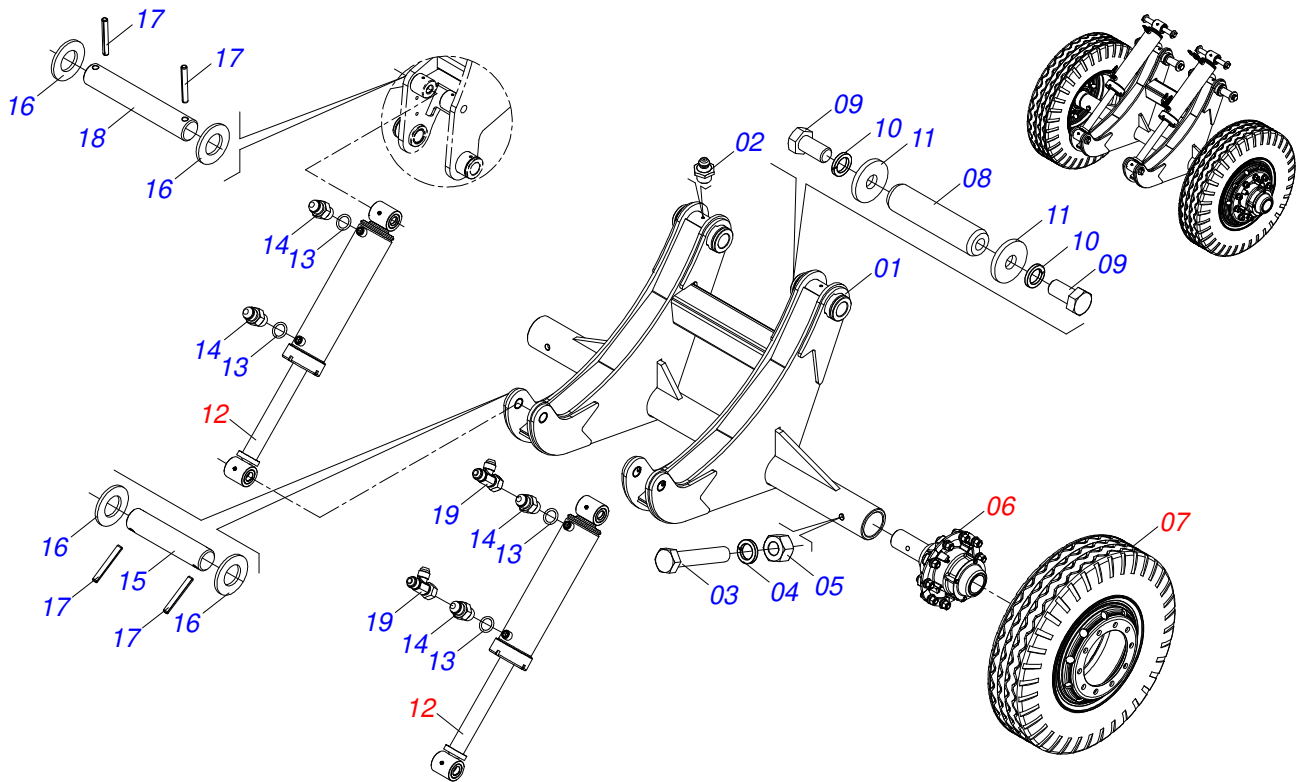

Item	Código	Descrição	Ver Pág.	QT
01	0521068368	SUPORTE RODADO		01
02	0503010002	GRAXEIRA 1800		02
03	0503011198	PARAFUSO 3/4 UNC X 6 CS G.5		02
04	0503010023	ARRUELA PRESSAO 3/4 ZN		02
05	0503010014	PORCA SEXTAVADA 3/4 UNC (PESADA) G.5 ZN		02
06	0501057120	RODADO SEM PNEU	8	02
07	0503061582	RODA MB COM PNEU 900 X 20 - 14L	7	02
08	0531018062	EIXO JUNCAO 408		02
09	0503011250	PARAFUSO 1 UNC X 2 C S G.7 ZN		04
10	0503010012	ARRUELA PRESSAO 1 ZN 1K01602		04
11	0521011565	ARRUELA LISA 26,50 X 80 X 9,50 ZN		04
12	0521051832	CILINDRO HIDRAULICO 53,98 X 114,30 X 654 X 346	11	02
13	0503010190	ANEL O RING 2-114 N 3006-9B		04
14	0501010617	NIPLE 3/4 NF X 3/4 NF SEXTAVADO 7/8 X 44		04
15	0531018101	EIXO ARTICULACAO 31,75 X 160		02
16	0501017779	ARRUELA LISA 32 X 60 X 4,75		08
17	0503011877	PINO ELASTICO 701194 8 X 60		08
18	0531018105	EIXO ARTICULACAO 31,75 X 300 25 ZN		02
19	0503011968	ADAPTADOR T COM PORCA GIRATORIA LATAO 3/4 8R6X-S		02