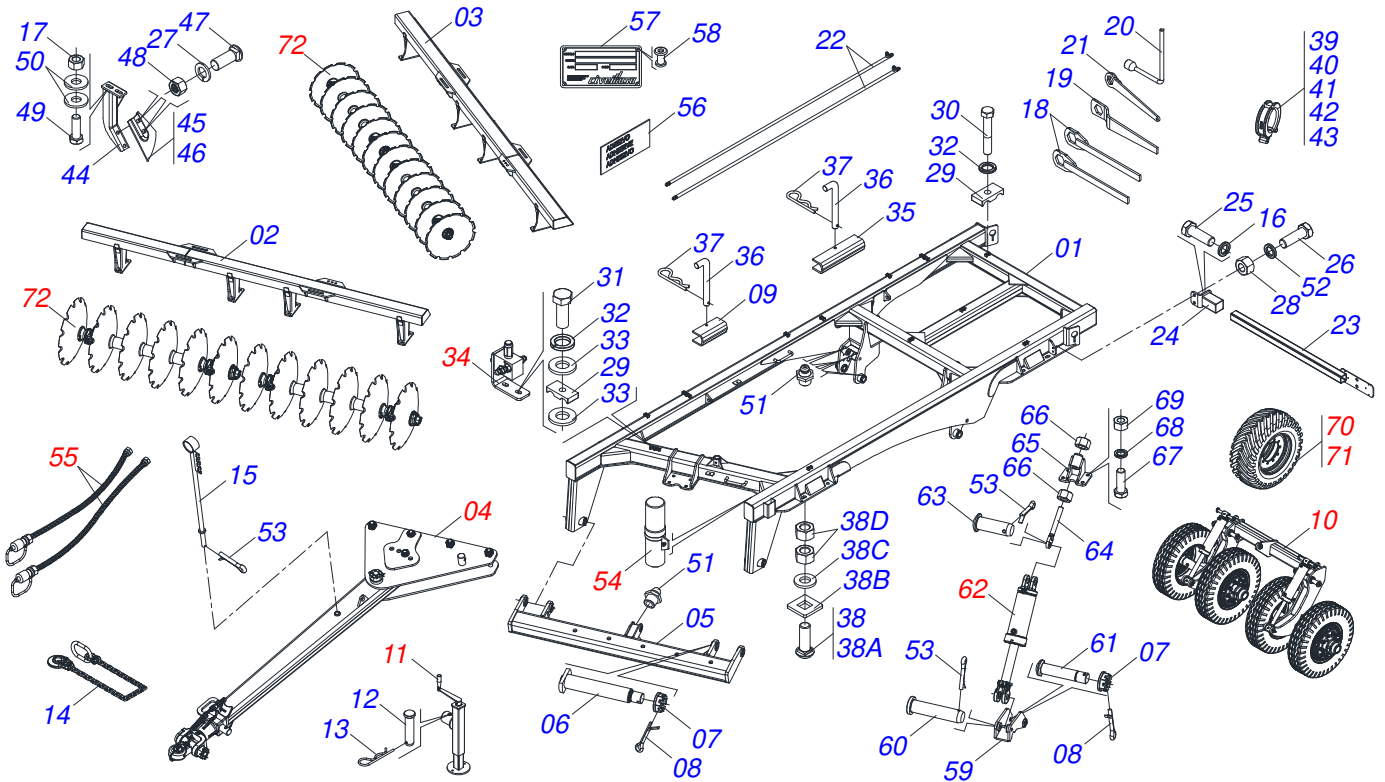

Item	Código	Descrição	Ver Pág.	16	17	18	20	22	24
01	0521068244	QUADRO		01	01	01	01	01	01
02	0521068658	CHASSI DIANTEIRO - 16/17D		01	01	00	00	00	00
02.	0521063596	CHASSI DIANTEIRO - 18D		00	00	01	00	00	00
02..	0521064495	CHASSI DIANTEIRO - 20D		00	00	00	01	00	00
02...	0521063656	CHASSI DIANTEIRO - 22D		00	00	00	00	01	00
02....	0521063933	CHASSI DIANTEIRO - 24D		00	00	00	00	00	01
03	0521068659	CHASSI TRASEIRO - 16D		01	00	00	00	00	00
03.	0531066740	CHASSI TRASEIRO - 17D		00	01	00	00	00	00
03..	0521063597	CHASSI TRASEIRO - 18D		00	00	01	00	00	00
03...	0521064496	CHASSI TRASEIRO - 20D		00	00	00	01	00	00
03....	0521063655	CHASSI TRASEIRO - 22D		00	00	00	00	01	00
03.....	0521063943	CHASSI TRASEIRO - 24D		00	00	00	00	00	01
04	0521041823	BARRA TRACAO COMPLETA COM ENGATE 3"	3	01	01	01	01	01	01
05	0521068250	BARRA ENGATE		01	01	01	01	01	01
06	0521063989	EIXO 50 X 392 COM TRAVA		02	02	02	02	02	02
07	0501011301	PORCA CASTELO 1.1/2 UNC 6 FPP SEXTAVADA 2.5/16 ZN		03	03	03	03	03	03
08	0503010010	CONTRAPINO 1/4" X 2.1/2"		03	03	03	03	03	03
09	0551019515	TRAVA TRANSPORTE		01	01	01	01	01	01
10	0909092146	SISTEMA RODAGEM (04 PNEUS)	6	01	01	01	01	01	01
11	0511048088	MACACO COMPLETO	12	01	01	01	01	01	01
12	0561014251	EIXO JUNCAO 22,30 X 28,58 X 80		01	01	01	01	01	01
13	0503030012	CUPILHA 4 X 88		01	01	01	01	01	01
14	0503013150	CORRENTE SEGURANCA 1300 X 3/8 COM GANCHO ARGOLA		01	01	01	01	01	01
15	0531061120	SUPORTE MANGUEIRA 1030		01	01	01	01	01	01
16	0503010023	ARRUELA PRESSAO 3/4 ZN		02	02	02	02	02	02
17	0503010014	PORCA SEXTAVADA 3/4 UNC (PESADA) G.5 ZN		32	34	36	40	44	48
18	0501061044	CHAVE 2.1/8 E 2.1/2 CABO CHATO		02	02	02	02	02	02
19	0501011432	CHAVE 1.1/2 E 1.5/8 CABO CHATO		01	01	01	01	01	01
20	0503016137	CHAVE 1.1/4 CABO CILINDRICO		01	01	01	01	01	01
21	0521062858	CHAVE 51,50 PORCA 1.1/4		01	01	01	01	01	01