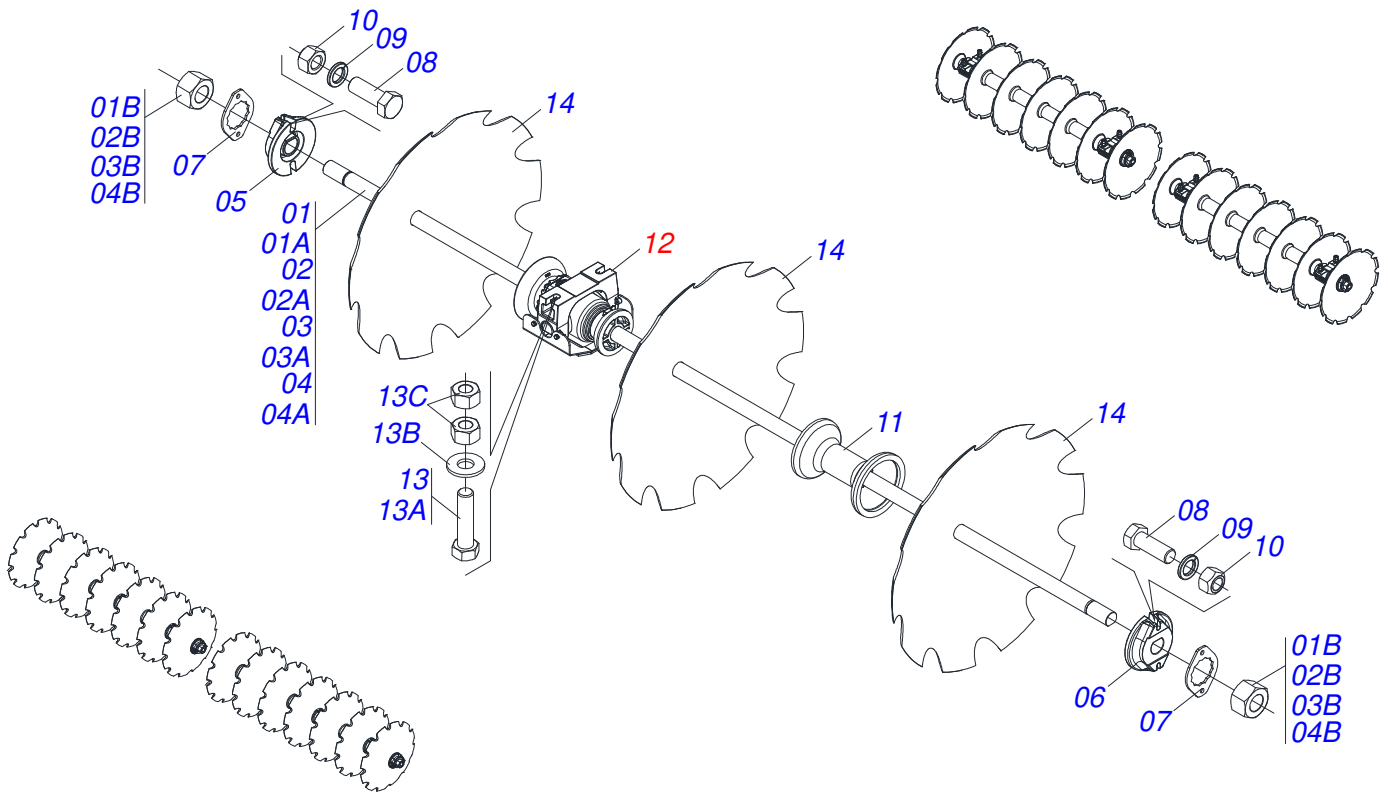

Item	Código	Descrição	Ver Pág.	12	14	16	17	18	20	22	24
01	0511047976	EIXO 2.3/4 X 1810 COM PORCAS		00	00	04	03	02	00	00	00
01A	0501212475	EIXO 2.3/4 x 1810 UN 8FPP		00	00	01	01	01	00	00	00
01B	0501212474	PORCA R.2.3/4 UN 8FPP X 70		00	00	02	02	02	00	00	00
02	0511047977	EIXO 2.3/4 X 2315 COM PORCAS		00	00	00	01	02	04	02	00
02A	0501212476	EIXO 2.3/4 X 2315 UN 8FPP		00	00	00	01	01	01	01	00
02B	0501212474	PORCA R.2.3/4 UN 8FPP X 70		00	00	00	02	02	02	02	00
03	0511047978	EIXO 2.3/4 X 2815 COM PORCAS		02	00	00	00	00	00	02	04
03A	0501212634	EIXO 2.3/4 X 2815 UN 8 FPP		01	00	00	00	00	00	01	01
03B	0501212474	PORCA R.2.3/4 UN 8FPP X 70		02	00	00	00	00	00	02	02
04	0511048261	EIXO 2.3/4 X 3320 COM PORCAS		00	02	00	00	00	00	00	00
04A	0501212705	EIXO 2.3/4 X 3320 UN 8 FPP		00	01	00	00	00	00	00	00
04B	0501212474	PORCA R.2.3/4 UN 8FPP X 70		00	02	00	00	00	00	00	00
05	0502012985	TRAVA EXTERNA EIXO 2.3/4		02	03	04	04	04	04	04	04
06	0502012986	TRAVA INTERNA EIXO 2.3/4		02	03	04	04	04	04	04	04
07	0541010368	TRAVA PORCA ZN		04	04	08	08	08	08	08	08
08	0503010232	PARAFUSO 5/8 UNC X 1.3/4 C S G.5 ZN		08	08	16	16	16	16	16	16
09	0501012140	ARRUELA LISA 16,50 X 40 X 4,00 ZN		08	08	16	16	16	16	16	16
10	0503012412	PORCA SEXTAVADA AUTOTRAVANTE 5/8" UNC G.5 ZN		08	08	16	16	16	16	16	16
11	0591016732	SEPARADOR 495 X 2.1/2 - 2.3/4		06	06	04	05	06	08	10	12
12	0531041560	MANCAL AGRICOLA DMO 504 X 2.3/4 COM SUPORTE	19	04	06	08	08	08	08	08	08
13	0531040741	PARAFUSO 1.1/4 UNC X 5 C S COMPLETO		08	12	16	16	16	16	16	16
13A	0503011347	PARAFUSO 1.1/4 UNC X 5 C S 8.8 ZN		01	01	01	01	01	01	01	01
13B	0571010448	LUVA 32,50 X 75 X 16		01	01	01	01	01	01	01	01
13C	0501010087	PORCA 1.1/4" UNC SEXTAVADA 2 ZN		02	02	02	02	02	02	02	02
14	0602048111	DISCO RECORTADO 36" X 12 MM		12	14	16	17	18	20	22	24
14.	0602050017	DISCO RECORTADO 38" X 12 MM		12	14	16	17	18	20	22	24
14..	0602051019	DISCO RECORTADO 40" X 12 MM		12	14	16	17	18	20	22	24
14...	0602052031	DISCO RECORTADO 42" X 12 MM		12	14	16	17	18	20	22	24
14....	0602053008	DISCO RECORTADO 44" X 12 MM		12	14	16	17	18	20	22	24