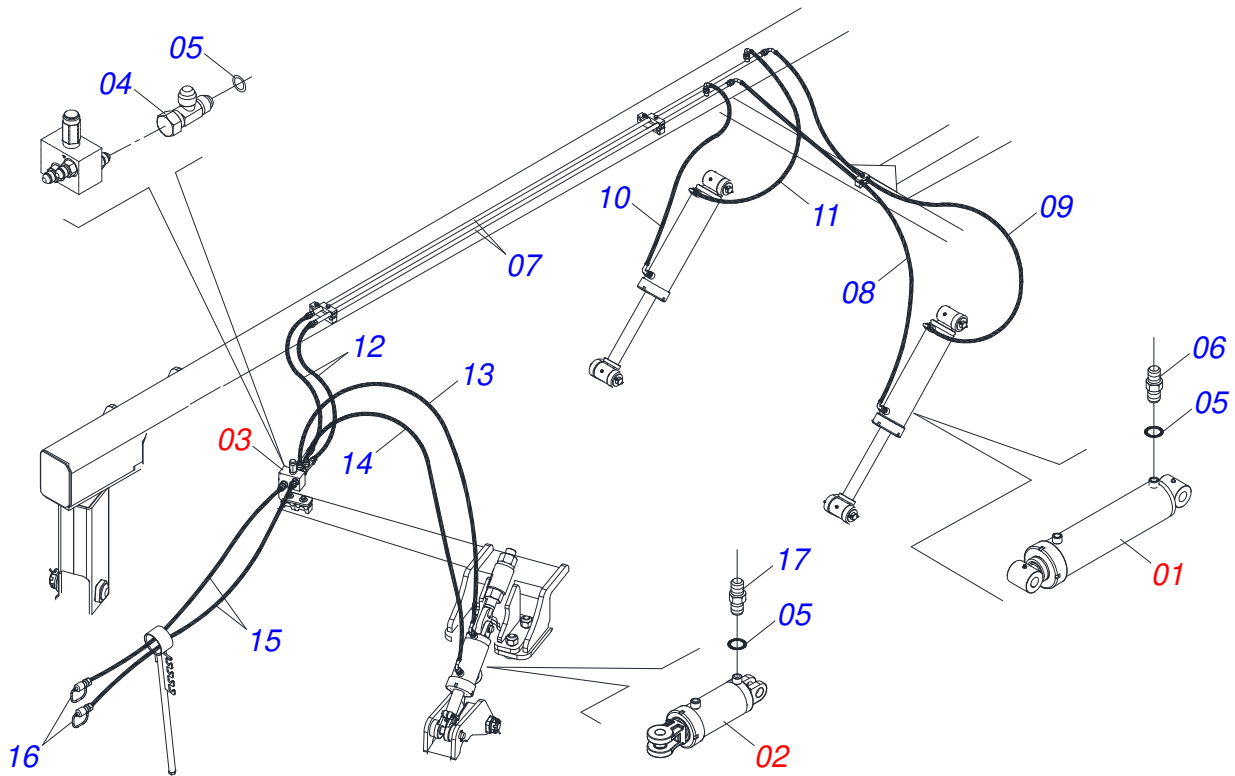

Item	Código	Descrição	Ver Pág.	QT
01	0511058419	CILINDRO HIDRAULICO 50,80 X 101,60 X 514 X 206		01
02	0521051832	CILINDRO HIDRAULICO 53,98 X 114,30 X 654 X 346	11	02
03	0503011968	ADAPTADOR T COM PORCA GIRATORIA LATAO 3/4 8R6X-S		04
04	0503011030	ANEL O RING 2-014 N 3006-9B		12
05	0561014252	NIPLE 3/4" UNF X 44 COM REDUCAO		02
06	0503010190	ANEL O RING 2-114 N 3006-9B		06
07	0501010617	NIPLE 3/4 NF X 3/4 NF SEXTAVADO 7/8 X 44		04
08	0521052496	MANGUEIRA 3/8" X 5500 TR-TM PRETO/AZUL		01
08A	0501080205	MANGUEIRA 3/8" X 5500 TR-TM		01
08B	0503034492	MANOPLA MANGUEIRA HIDRAULICA (PRETO)		01
08C	0503034494	MANOPLA MANGUEIRA HIDRAULICA (AZUL)		01
08D	0503018952	PARAFUSO PLASTICO PANELA PH 2,5 X 10 ZB		06
09	0521052495	MANGUEIRA 3/8" X 5500 TR-TM PRETO/VERMELHO		01
09A	0501080205	MANGUEIRA 3/8" X 5500 TR-TM		01
09B	0503034492	MANOPLA MANGUEIRA HIDRAULICA (PRETO)		01
09C	0503034495	MANOPLA MANGUEIRA HIDRAULICA (VERMELHO)		01
09D	0503018952	PARAFUSO PLASTICO PANELA PH 2,5 X 10 ZB		06
10	0501080724	MANGUEIRA 3/8 X 4700 TR-TC		01
11	0501080605	MANGUEIRA 3/8 X 4000 TR-TC		01
12	0501082182	MANGUEIRA 3/8" X 1330 TR-TR		01
13	0501080514	MANGUEIRA 3/8" X 1700 TC-TC		01
14	0501053834	MACHO ENGATE RAPIDO 1/2 NPT	17	02