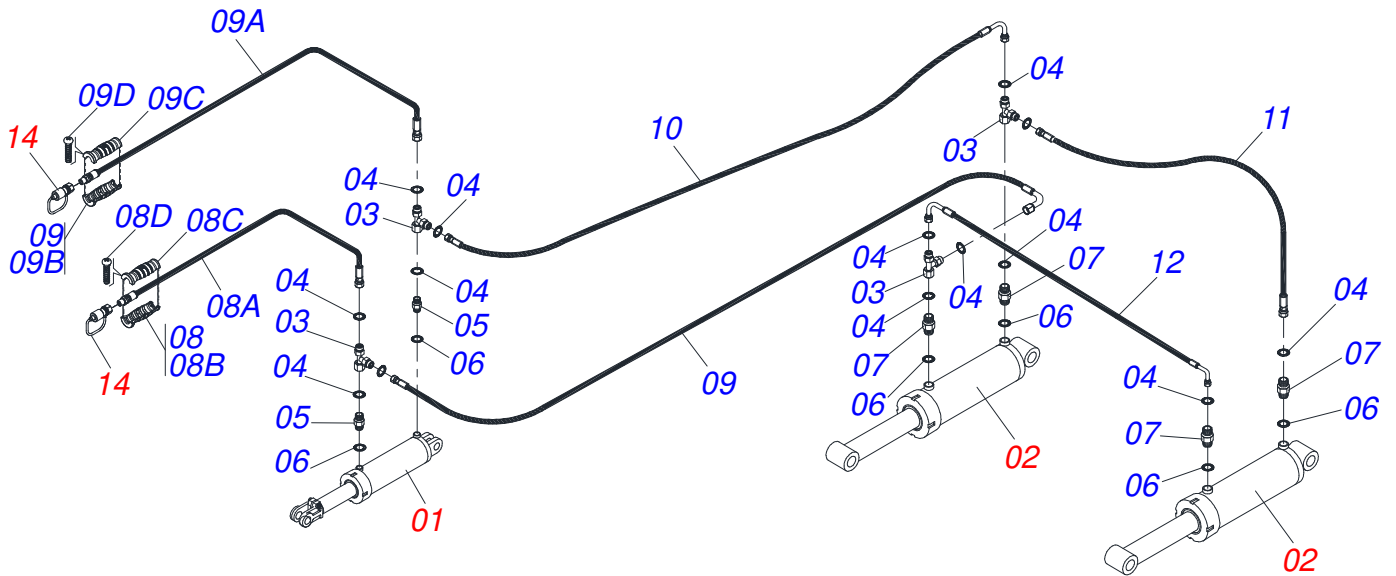

Item	Código	Descrição	Ver Pág.	QT
01	0511058419	CILINDRO HIDRAULICO 50,80 X 101,60 X 514 X 206		01
02	0521051832	CILINDRO HIDRAULICO 53,98 X 114,30 X 654 X 346	11	02
03	0503011968	ADAPTADOR T COM PORCA GIRATORIA LATAO 3/4 8R6X-S		04
04	0503011030	ANEL O RING 2-014 N 3006-9B		12
05	0561014252	NIPLE 3/4" UNF X 44 COM REDUCAO		02
06	0503010190	ANEL O RING 2-114 N 3006-9B		06
07	0501010617	NIPLE 3/4 NF X 3/4 NF SEXTAVADO 7/8 X 44		04
08	0521052496	MANGUEIRA 3/8" X 5500 TR-TM PRETO/AZUL		01
08A	0501080205	MANGUEIRA 3/8" X 5500 TR-TM		01
08B	0503034492	MANOPLA MANGUEIRA HIDRAULICA (PRETO)		01
08C	0503034494	MANOPLA MANGUEIRA HIDRAULICA (AZUL)		01
08D	0503018952	PARAFUSO PLASTICO PANELA PH 2,5 X 10 ZB		06
09	0521052495	MANGUEIRA 3/8" X 5500 TR-TM PRETO/VERMELHO		01
09A	0501080205	MANGUEIRA 3/8" X 5500 TR-TM		01
09B	0503034492	MANOPLA MANGUEIRA HIDRAULICA (PRETO)		01
09C	0503034495	MANOPLA MANGUEIRA HIDRAULICA (VERMELHO)		01
09D	0503018952	PARAFUSO PLASTICO PANELA PH 2,5 X 10 ZB		06
10	0501080724	MANGUEIRA 3/8 X 4700 TR-TC		01
11	0501080605	MANGUEIRA 3/8 X 4000 TR-TC		01
12	0501082182	MANGUEIRA 3/8" X 1330 TR-TR		01
13	0501080514	MANGUEIRA 3/8" X 1700 TC-TC		01
14	0501053834	MACHO ENGATE RAPIDO 1/2 NPT	17	02