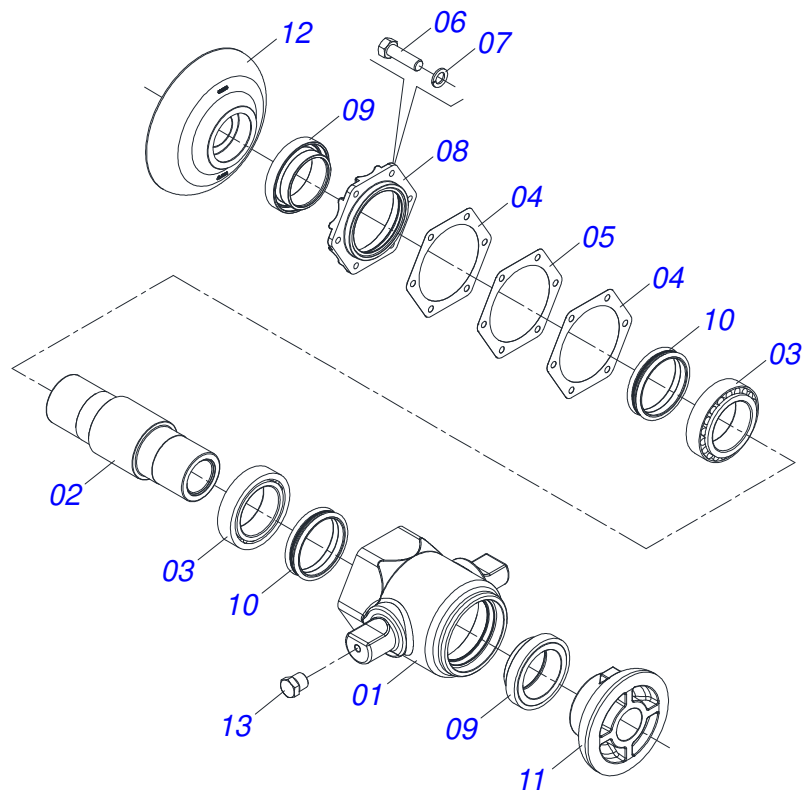

Item	Código	Descrição	Ver Pág.	QT
01	0502013004	CAIXA MANCAL 2.1/2 - 2.3/4		01
02	0502040906	EIXO MANCAL 2.1/2 - 2.3/4		01
03	0503019996	ROLAMENTO 33022		02
04	0503035373	JUNTA VEDACAO 170,50 X 0,40		02
05	0503035372	JUNTA VEDACAO 170,50 X 0,20		01
06	0503010920	PARAFUSO 1/2 UNC X 1.1/2 C S G.5		06
07	0503011440	ARRUELA PRESSAO 1/2 SA		06
08	0502012982	TAMPA CAIXA 2.1/2 - 2.3/4		01
09	0502012984	PORTA RETENTOR COM LUVAS 2.1/2 - 2.3/4		02
10	0503035371	RETENTOR 1P 7249		02
11	0502012980	ENCOSTO INTERNO DISCO		01
12	0502012983	ENCOSTO EXTERNO DISCO		01
13	0503010856	BUJAO R 3/8 BSPT		02