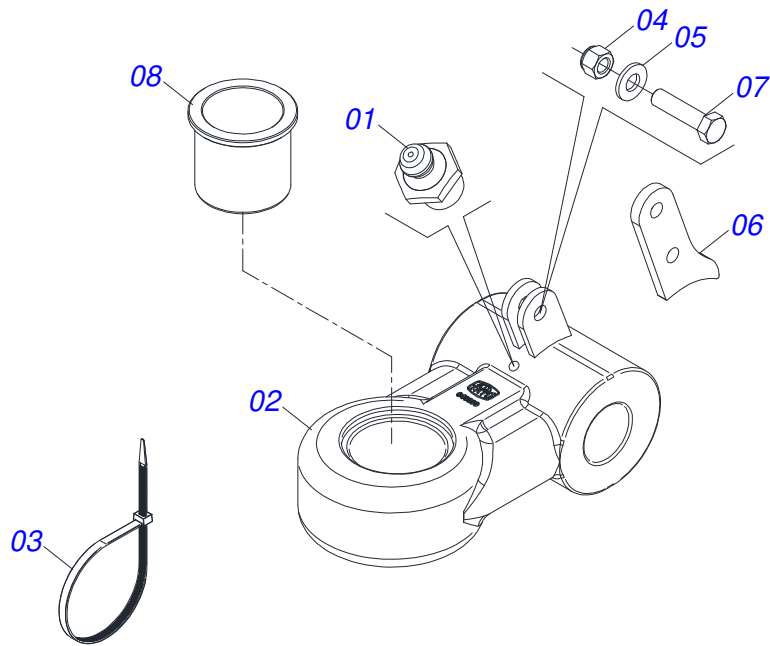

Item	Código	Descrição	Ver Pág.	QT
01	0503010002	GRAXEIRA 1800		01
02	0531061121	ENGATE 3		01
03	0503018829	ABRACADEIRA NYLON 7,8 X 1,8 X 390 MM RUBBER PLASTIC		01
04	0503010589	PORCA SEXTAVADA AUTOTRAVANTE COM NYLON 1/2 UNC ALTA G.5 ZN		01
05	0501010937	ARRUELA LISA 13,50 X 28 X 3,00 ZN		01
06	0591014555	ORELHA DIANTEIRA FIXACAO MOLA		01
07	0503010740	PARAFUSO 1/2 UNC X 2 CS G.5 ZN		01
08	0591013448	LUVA 65,50 X 78 X 76 (PINO 2.1/2)		01