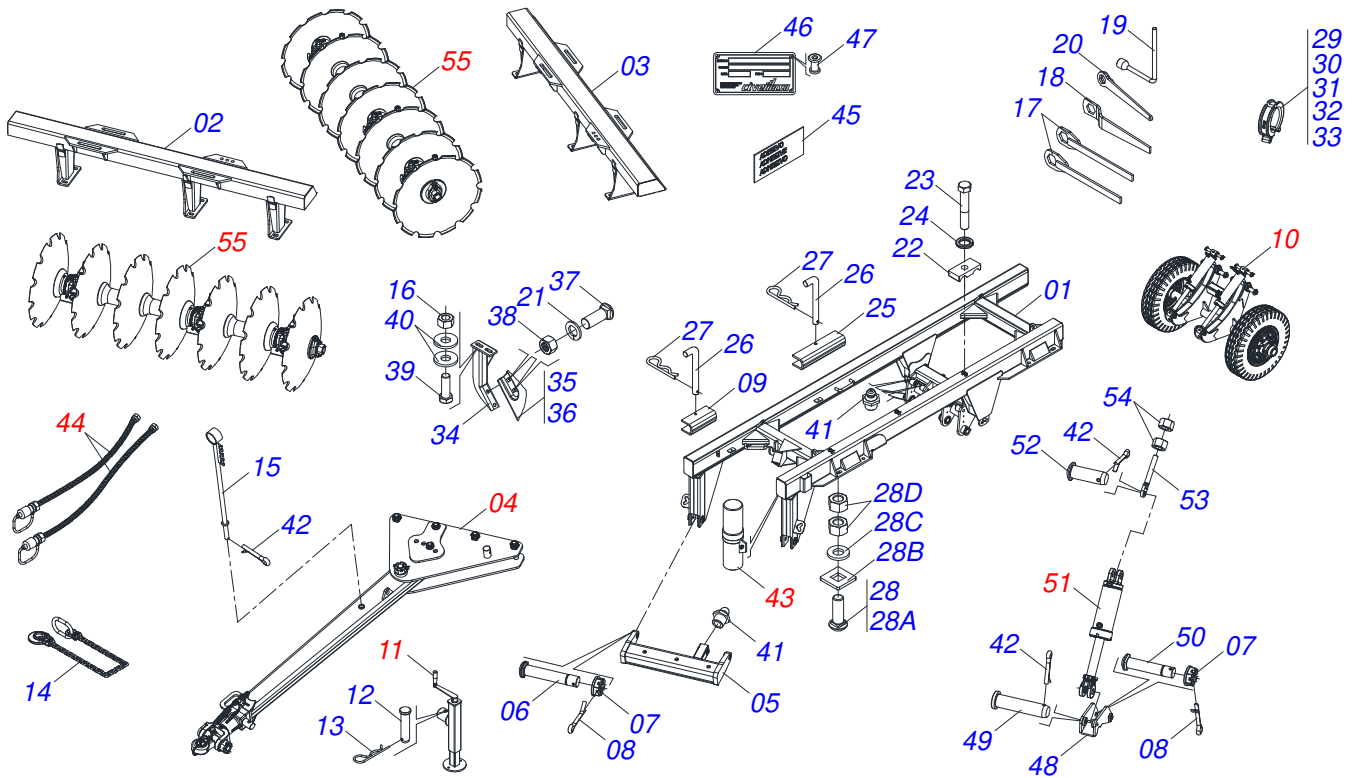

INDICE

0909096345	CHASSI COMPLETO - 12/14D	1
0909096346	CHASSI COMPLETO - 16/17/18/20/22/24D	2
0521041823	BARRA TRACAO COMPLETA COM ENGATE 3"	3
0531040171	ENGATE COMPLETO	4
0909098615	SISTEMA RODAGEM (02 PNEUS)	5
0909092146	SISTEMA RODAGEM (04 PNEUS)	6
0503061582	RODA MB COM PNEU 900 X 20 - 14L	7
0501057120	RODADO SEM PNEU	8
0503063281	RODA DIREITA COM PNEU 400/55-22.5 152A8/149B TL 16 LONAS	9
0503063282	RODA ESQUERDA COM PNEU400/55-22.5 152A8/149B TL 16 LONAS	10
0521051832	CILINDRO HIDRAULICO 53,98 X 114,30 X 654 X 346	11
0511048088	MACACO COMPLETO	12
0511059196	VALVULA COMPLETA	13
0521052249	CONJUNTO PORTA MANUAL	14
0909094319	CIRCUITO HIDRAULICO - 12/14D	15
0909096342	CIRCUITO HIDRAULICO - 16/17/18/20/22/24D	16
0501053834	MACHO ENGATE RAPIDO 1/2 NPT	17
0909096341	SEÇÃO DE DISCOS - 12/14/16/17/18/20/22/24D	18
0531041560	MANCAL AGRICOLA DMO 504 X 2.3/4 COM SUPORTE	19
0531041559	MANCAL AGRICOLA DMO 504 X 2.3/4	20