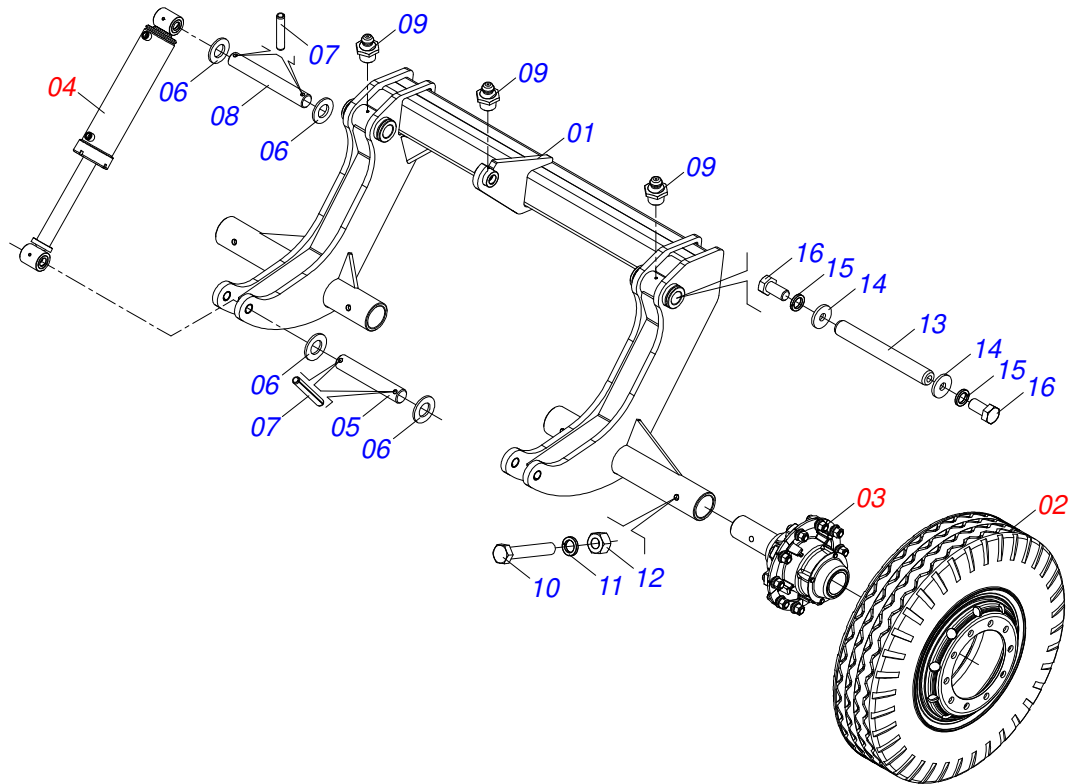

Item	Código	Descrição	Ver Pág.	QT
01	0521066478	RODEIRO		01
02	0503061582	RODA MB COM PNEU 900 X 20 - 14L	7	04
03	0501057120	RODADO SEM PNEU	8	04
04	0521051832	CILINDRO HIDRAULICO 53,98 X 114,30 X 654 X 346	11	02
05	0531018101	EIXO ARTICULACAO 31,75 X 160		02
06	0501017779	ARRUELA LISA 32 X 60 X 4,75		08
07	0503011877	PINO ELASTICO 701194 8 X 60		08
08	0531018105	EIXO ARTICULACAO 31,75 X 300 25 ZN		02
09	0503010002	GRAXEIRA 1800		03
10	0503011198	PARAFUSO 3/4 UNC X 6 CS G.5		04
11	0503010023	ARRUELA PRESSAO 3/4 ZN		04
12	0503010014	PORCA SEXTAVADA 3/4 UNC (PESADA) G.5 ZN		04
13	0531018062	EIXO JUNCAO 408		02
14	0521011565	ARRUELA LISA 26,50 X 80 X 9,50 ZN		04
15	0503010012	ARRUELA PRESSAO 1 ZN 1K01602		04
16	0503011250	PARAFUSO 1 UNC X 2 CS G.7 ZN		04