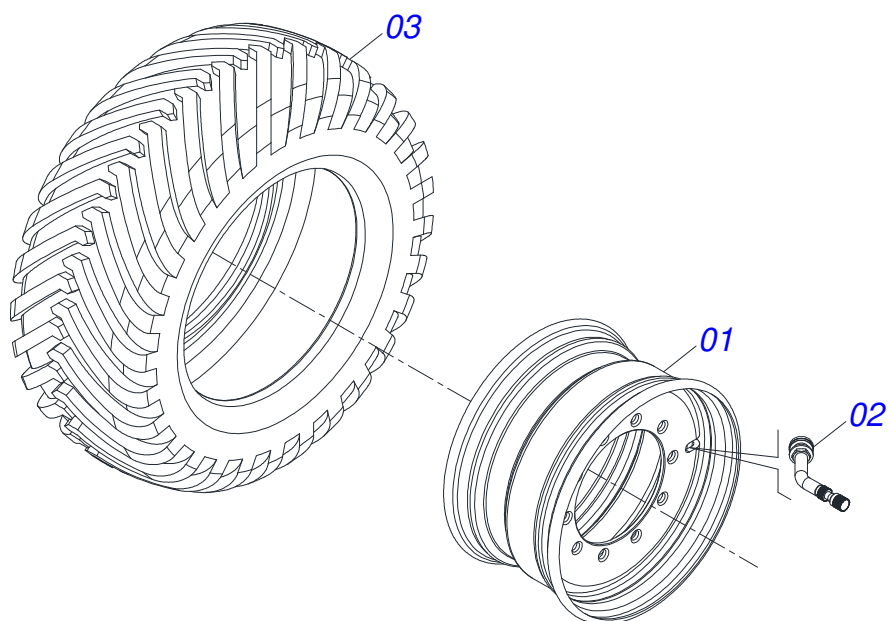

Item	Código	Descrição	Ver Pág.	QT
01	0503033536	ARO 11,75X22,5 OFFSET 75,5		01
02	0503016098	VALVULA 16MM 45G LONGA TR621A		01
03	0503019969	PNEU 400/55-22,5 152A 8/149B 16 LONAS RADIAL		01