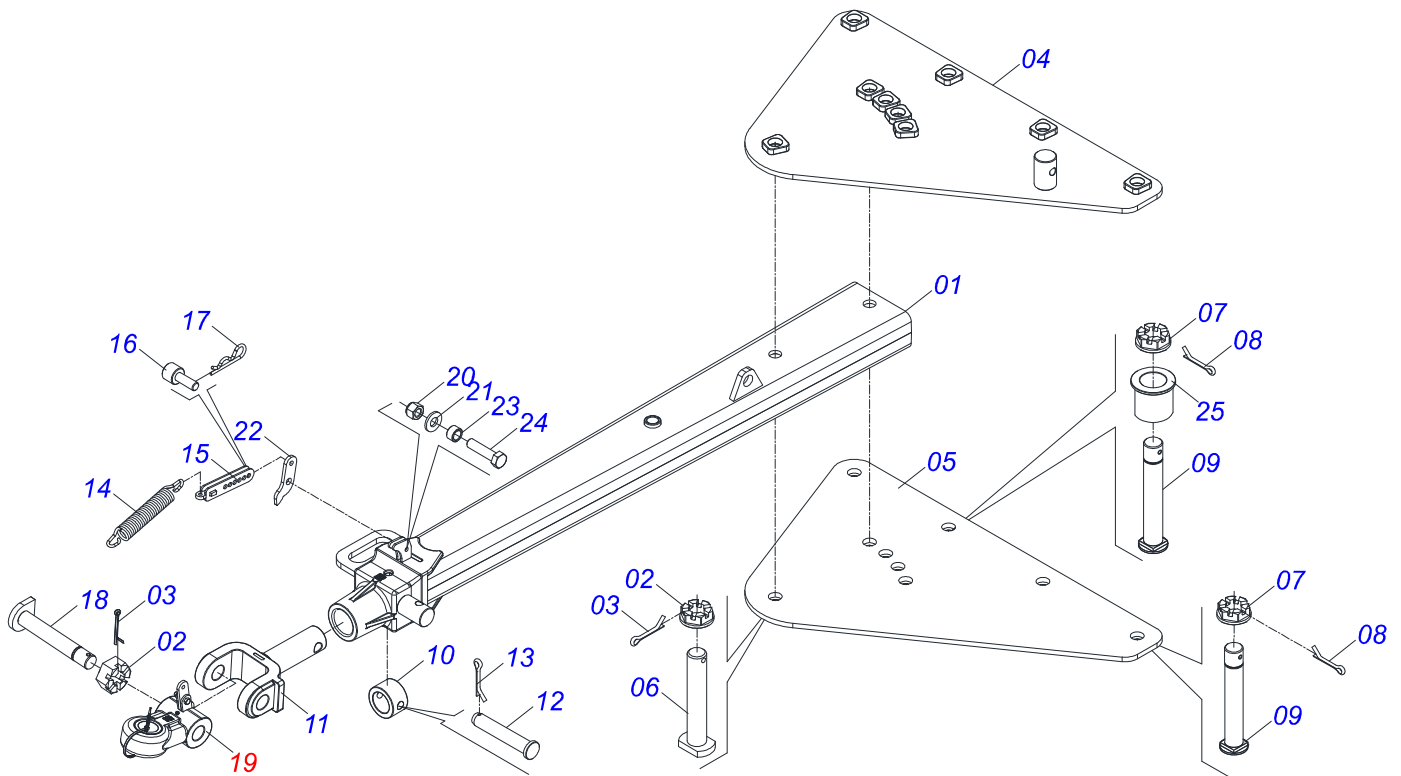

Item	Código	Descrição	Ver Pág.	QT
01	0521068249	BARRA TRACAO (EIXO 2)		01
02	0502040558	PORCA CASTELO 2 UNS 10FPP SEXTAVADO 99 SA		02
03	0503010074	CONTRAPINO 3/8" X 4"		02
04	0521068246	PLACA SUPERIOR (EIXO 2)		01
05	0521068247	PLACA INFERIOR (EIXO 2) GAPCR-HD		01
06	0521068248	EIXO JUNCAO COM TRAVA (50,80 X 273)		01
07	0501811301	PORCA CASTELO 1.1/2UNC 6FPP S2.5/16 SA		05
08	0503010010	CONTRAPINO 1/4" X 2.1/2"		05
09	0521811880	EIXO JUNCAO 37,50 X 230 X PQ R.1./2		05
10	0502040263	ANEL TRAVA ENGATE 32M 106		01
11	1902040897	U ENGATE TRATOR 3		01
12	0561017306	EIXO JUNCAO 31,50 X 130		01
13	0503010523	CONTRAPINO 1/4" X 2"		01
14	0503031741	MOLA TRACAO 45,0 X 290 X 7,0 CLASSE C		01
15	0531061607	REGULADOR MOLA		01
16	0591014558	EIXO FIXACAO REGULADOR MOLA		01
17	0503030285	CUPILHA 4 X 60		01
18	0531061122	EIXO ARTICULADOR 2 UNS 10FPP X 241,50		01
19	0531040171	ENGATE COMPLETO	4	01
20	0503010589	PORCA SEXTAVADA AUTOTRAVANTE COM NYLON 1/2 UNC ALTA G.5 ZN		01
21	0501010937	ARRUELA LISA 13,50 X 28 X 3,00 ZN		01
22	0591014554	ORELHA TRASEIRA FIXACAO MOLA		01
23	0591014552	LUVA 19 X 13,50 X 11		01
24	0503010740	PARAFUSO 1/2 UNC X 2 CS G.5 ZN		01
25	0591013086	LUVA 52,8 X 78 X 76 (PINO 2)		01