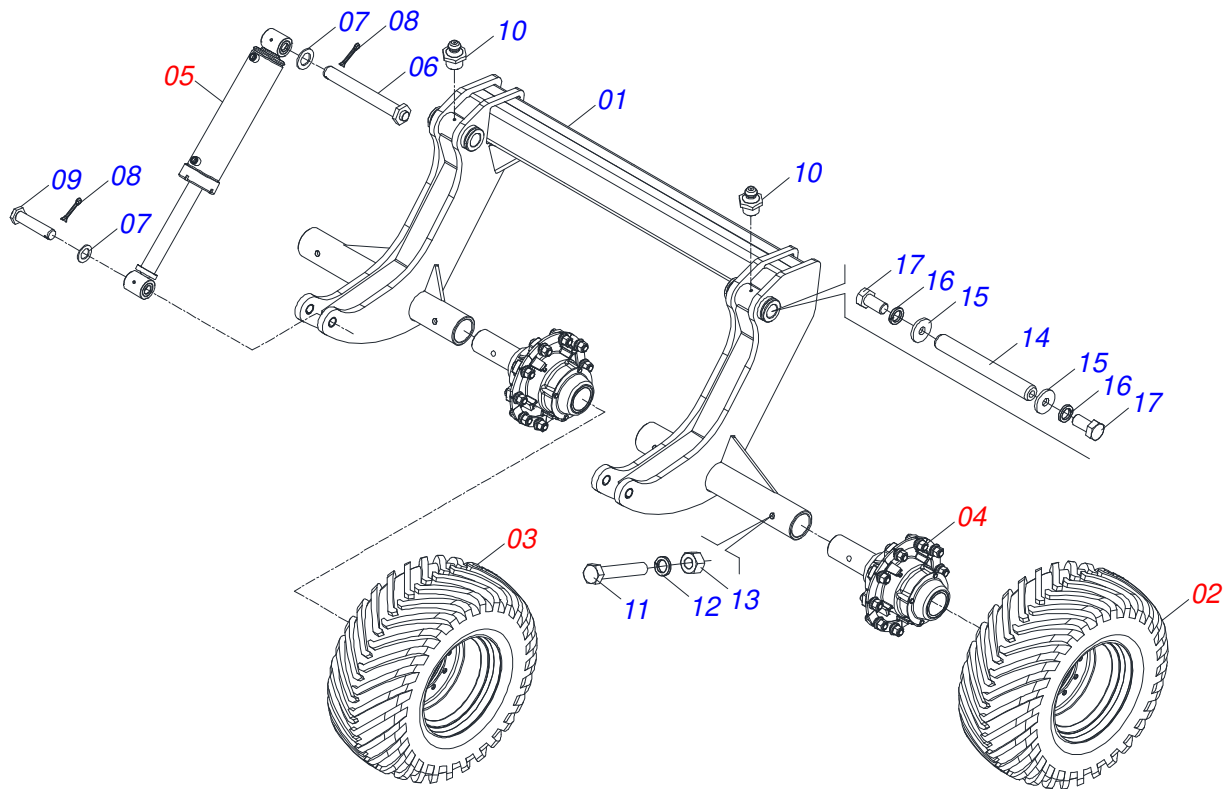

Item	Código	Descrição	Ver Pág.	QT
01	0531061832	RODEIRO 2545 X 826		01
02	0503063320	RODA DIREITA COM PNEU SEM CAMARA 500/60 7 22.5/12		02
03	0503061892	RODA COM PNEU SEM CAMARA 500/60 22.5/12	8	02
04	0531051144	RODADO SEM PNEU (506 FURO 50)		04
05	0521058003	CILINDRO HIDRAULICO 53,98 X 127 X 660 X 340	13	02
06	0531060842	EIXO CILINDRO RODEIRO 37,50 X 292		02
07	0501012916	ARRUELA LISA 38,50 X 66 X 4,75 ZN		08
08	0503010534	CONTRAPINO 3/8 X 2.1/2 ZN		08
09	0531060841	EIXO CILINDRO RODEIRO 37,50 X 151		02
10	0503010002	GRAXEIRA 1800		03
11	0503011198	PARAFUSO 3/4 UNC X 6 CS G.5 ZN		04
12	0503010023	ARRUELA PRESSAO 3/4 ZN 1K01584		04
13	0503010014	PORCA SEXTAVADA 3/4 UNC (PESADA) G.5 ZN		04
14	0531018062	EIXO JUNCAO 408		02
15	0521011565	ARRUELA LISA 26,50 X 80 X 9,50 ZN		04
16	0503010012	ARRUELA PRESSAO 1 ZN 1K01602		04
17	0503011250	PARAFUSO 1 UNC X 2 C S G.7 ZN		04