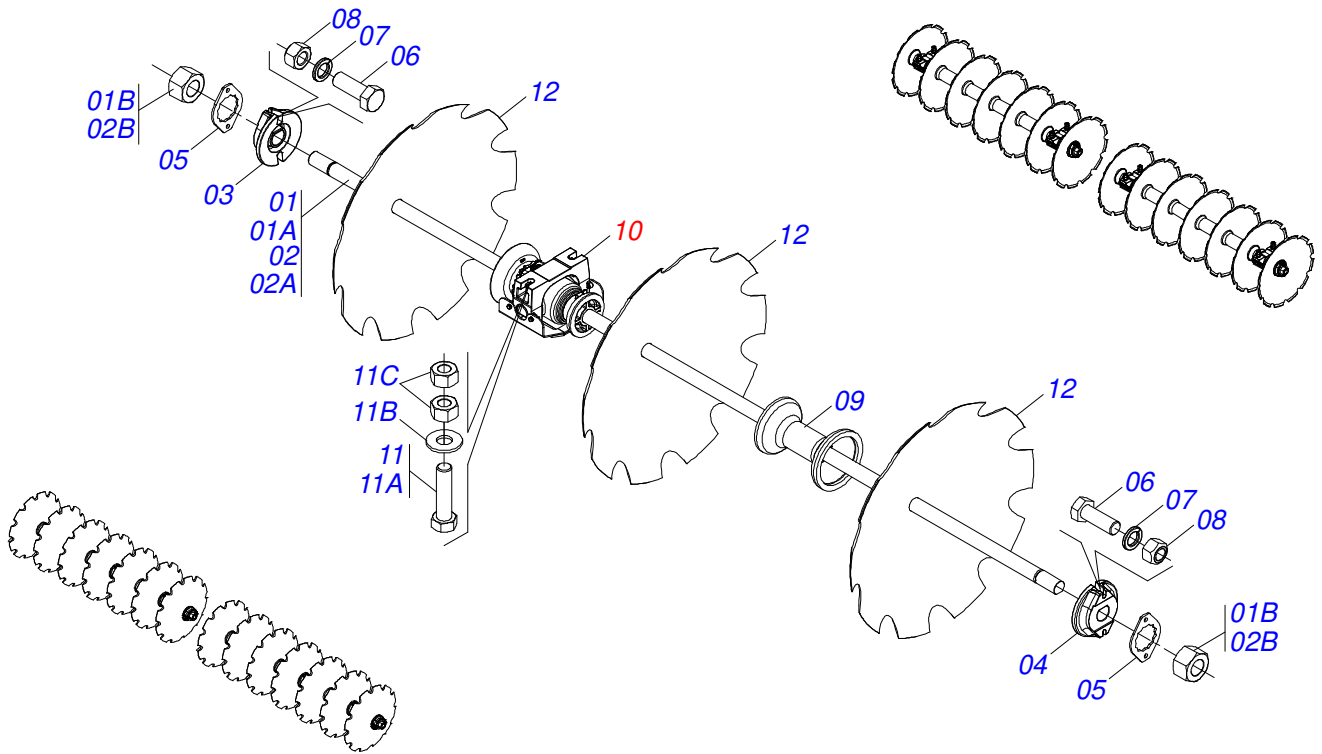

Item	Código	Descrição	Ver Pág.	26	28	30
01	0511047976	EIXO 2.3/4 X 1810 COM PORCAS		04	02	00
01A	0501212475	EIXO 2.3/4 x 1810 UN 8FPP		04	02	00
01B	0501212474	PORCA R.2.3/4 UN 8FPP X 70		08	04	00
02	0511047977	EIXO 2.3/4 X 2315 COM PORCAS		02	04	06
02A	0501212476	EIXO 2.3/4 X 2315 UN 8FPP		02	04	06
02B	0501212474	PORCA R.2.3/4 UN 8FPP X 70		04	08	12
03	0502012985	TRAVA EXTERNA EIXO 2.3/4		06	06	06
04	0502012986	TRAVA INTERNA EIXO 2.3/4		06	06	06
05	0541010368	TRAVA PORCA ZN		12	12	12
06	0503010232	PARAFUSO 5/8 UNC X 1.3/4 C S G.5 ZN		24	24	24
07	0501012140	ARRUELA LISA 16,50 X 40 X 4,00 ZN		24	24	24
08	0503012412	PORCA SEXTAVADA AUTOTRAVANTE 5/8 UNC G.5 ZN		24	24	24
09	0591016732	SEPARADOR 495 X 2.1/2 - 2.3/4		08	08	12
10	0531041560	MANCAL AGRICOLA DMO 504 X 2.3/4 COM SUPORTE 16		12	12	12
11	0531040741	PARAFUSO 1.1/4 UNC X 5 C S COMPLETO		24	24	24
11A	0503011347	PARAFUSO 1.1/4 UNC X 5 C S 8.8 ZN		24	24	24
11B	0571010448	LUVA 32,50 X 75 X 16		24	24	24
11C	0501010087	PORCA 1.1/4 UNC SEXTAVADA 2 ZN		48	48	48
12	0602048111	DISCO RECORTADO 36 X 12 MM		26	28	30
12.	0602050017	DISCO RECORTADO 38 X 12 MM		26	28	30
12..	0602051019	DISCO RECORTADO 40 X 12 MM		26	28	30
12...	0602052031	DISCO RECORTADO 42 X 12 MM		26	28	30