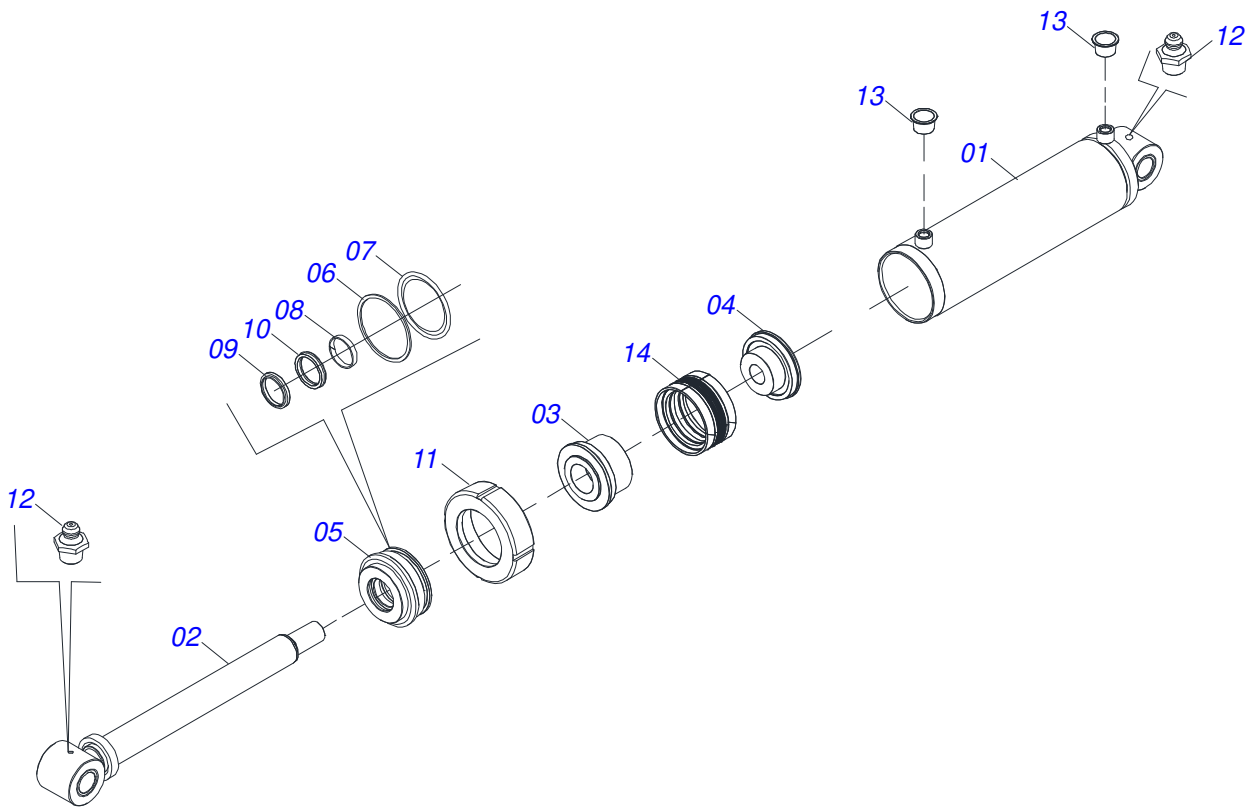

Item	Código	Descrição	Ver Pág.	QT
01	0531060846	CAMISA 127 X 483		01
02	0531060845	EXTENSOR 53,98 X 600		01
03	0561016583	CORPO EMBOLO 53,98 X 127 HASTE		01
04	0502012645	CORPO EMBOLO 127 R.1.1/2 UNF		01
05	0502012646	SUPORTE ANEIS 53,98 X 127		01
06	0503011062	ANEL BACK-UP 8-425		01
07	0503010351	ANEL O RING 2-425 N 3006-9B		01
08	0503015641	ANEL SLYDRING GR6900530-HM061		01
09	0503015642	VEDACAO U-CUP RUUB000970		01
10	0503015715	VEDACAO SCRAPER WAE302125-Z201		01
11	0502010382	TAMPA MOVEL 127		01
12	0503010002	GRAXEIRA 1800		02
13	0503030384	PLUG CON N-001		02
14	0503015643	VED SELEMASTER DSM PCUB000013 PCK 001270-N8CO		01