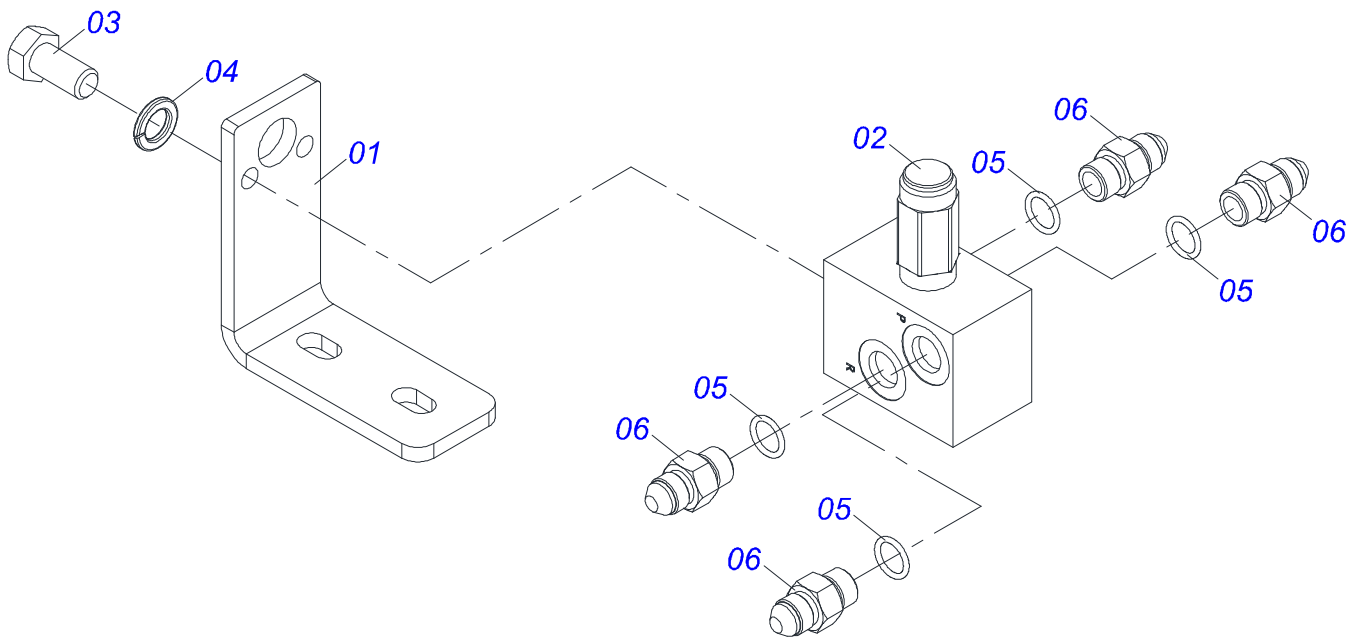

Item	Código	Descrição	Ver Pág.	QT
01	0581011745	SUPORE VALVULA		01
02	0503010919	VALVULA DESCARGA HFB060306		01
03	0503011334	PARAFUSO 3/8 UNC X 3/4 CS G.5 ZN		02
04	0503010025	ARRUELA PRESSAO 3/8 ZN 1K01527		02
05	0503010190	ANEL O RING 2-114 N 3006-9B		04
06	0501010617	NIPLE 3/4 NF X 3/4 NF SEXTAVADO 7/8 X 44		04