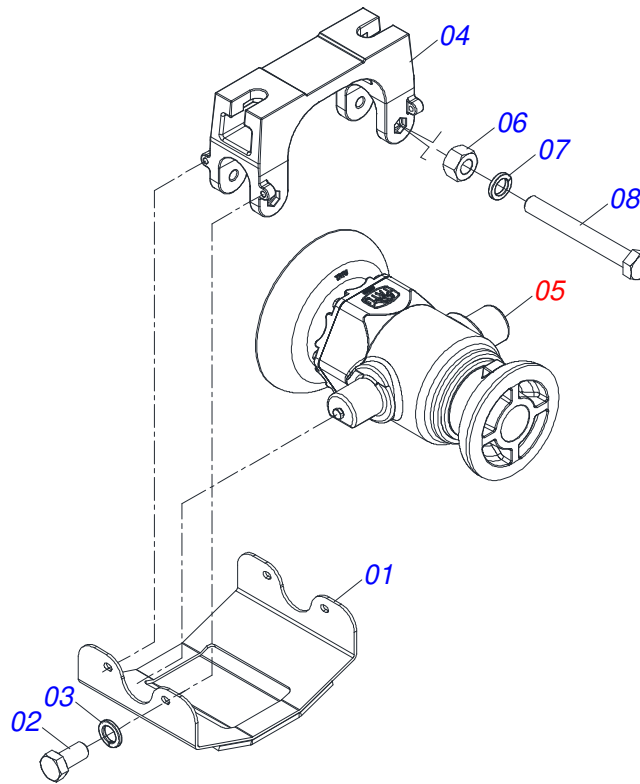

Item	Código	Descrição	Ver Pág.	QT
01	0531062887	CAPA MANCAL OSCILANTE COM REFORÇO		01
02	0503010834	PARAFUSO 1/2 UNC X 1 C S G.5 ZN		04
03	0503010019	ARRUELA PRESSAO 1/2 ZN 1K01556		04
04	0502013003	SUPORTE MANCAL OSCILANTE 2.3/4		01
05	0531041559	MANCAL AGRICOLA DMO 504 X 2.3/4	17	01
06	0503010014	PORCA SEXTAVADA 3/4 UNC (PESADA) G.5 ZN		02
07	0503011442	ARRUELA PRESSAO 3/4 SA		02
08	0503011198	PARAFUSO 3/4 UNC X 6 CS G.5 ZN		02