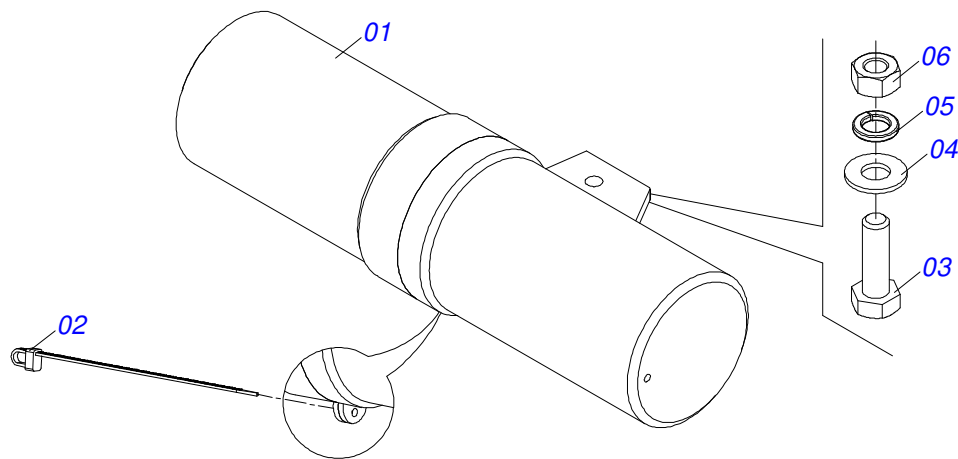

Item	Código	Descrição	Ver Pág.	QT
01	0503060100	PORTA MANUAL INSTRUCOES		01
02	0503010267	ABRACADEIRA NYLON 3,60 X 1,3 X 155 MM		01
03	0503010363	PARAFUSO 5/16 UNC X 1 C S G.2 ZN		01
04	0501010694	ARRUELA LISA 8,50 X 18 X 1,50 ZN		01
05	0503010179	ARRUELA PRESSAO 5/16 ZN 1K01528		01
06	0503010337	PORCA SEXTAVADA 5/16 UNC G.5 ZN		01