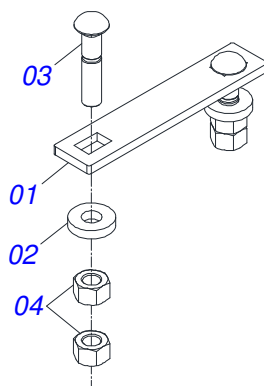

Item	Código	Descrição	Ver Pág.	QT
01	0591013569	TRAVA PARAFUSO		01
02	0571010448	LUVA 32,50 X 75 X 16		02
03	0501010954	PARAFUSO 1.1/4 UNC X 5.3/4 C A 8.8 ZN		02
04	0501010087	PORCA 1.1/4 UNC SEXTAVADA 2 ZN		04