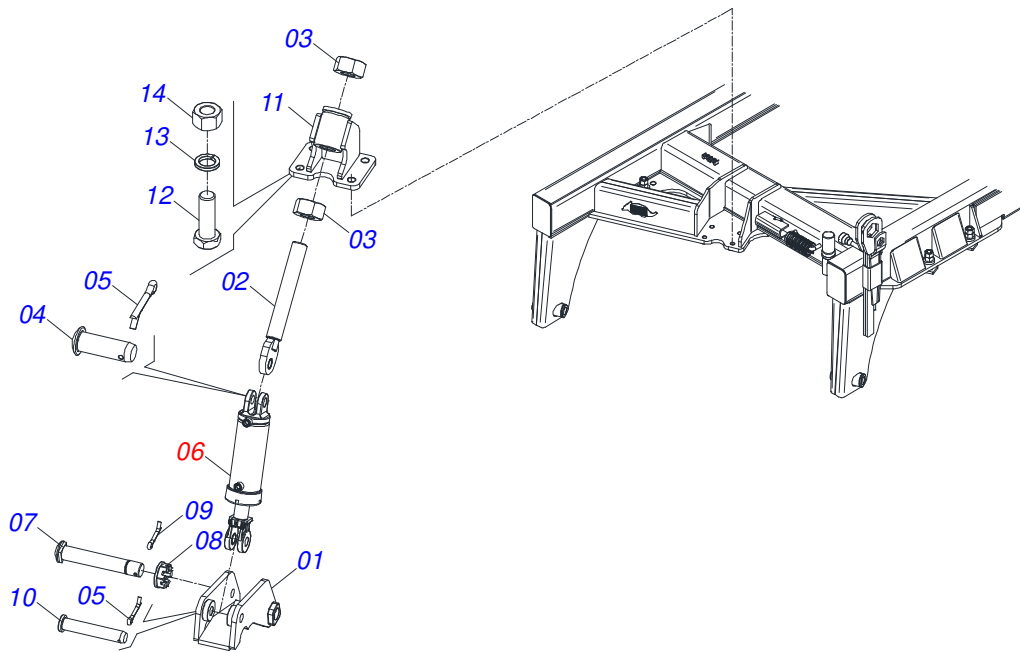

Item	Código	Descrição	Ver Pág.	QT
01	0511064656	ARTICULADOR CABEÇALHO		01
02	0531061835	FUSO REGULADOR R.2.1/8 UNS 451		01
03	0591016676	PORCA R.2.1/8 UNS 7FPP X 53 ZN		02
04	0521012538	EIXO JUNCAO 31,75 X 90 FURO 75 ZN		01
05	0503010523	CONTRAPINO 1/4 X 2 1G13201		02
06	0511058521	CILINDRO HIDRAULICO 50,80 X 101,60 X 527 X 165	5	01
07	0521012053	EIXO 37,50 X 220 PQ 2240/7010 ZN		01
08	0501011301	PORCA CASTELO 1.1/2 UNC 6 FPP SEXTAVADA 2.5/16 ZN		01
09	0503010010	CONTRAPINO 1/4 X 2.1/2		01
10	0531019171	EIXO JUNCAO 31,75 X 177 ZN		01
11	0531061834	FIXADOR CILINDRO		01
12	0501010276	PARAFUSO 1 UNC X 3 C.S. G.5 ZN		04
13	0503010012	ARRUELA PRESSAO 1 ZN 1K01602		04
14	0501010059	PORCA SEXTAVADA 1 UNC (PESADA) G.5 ZN		04