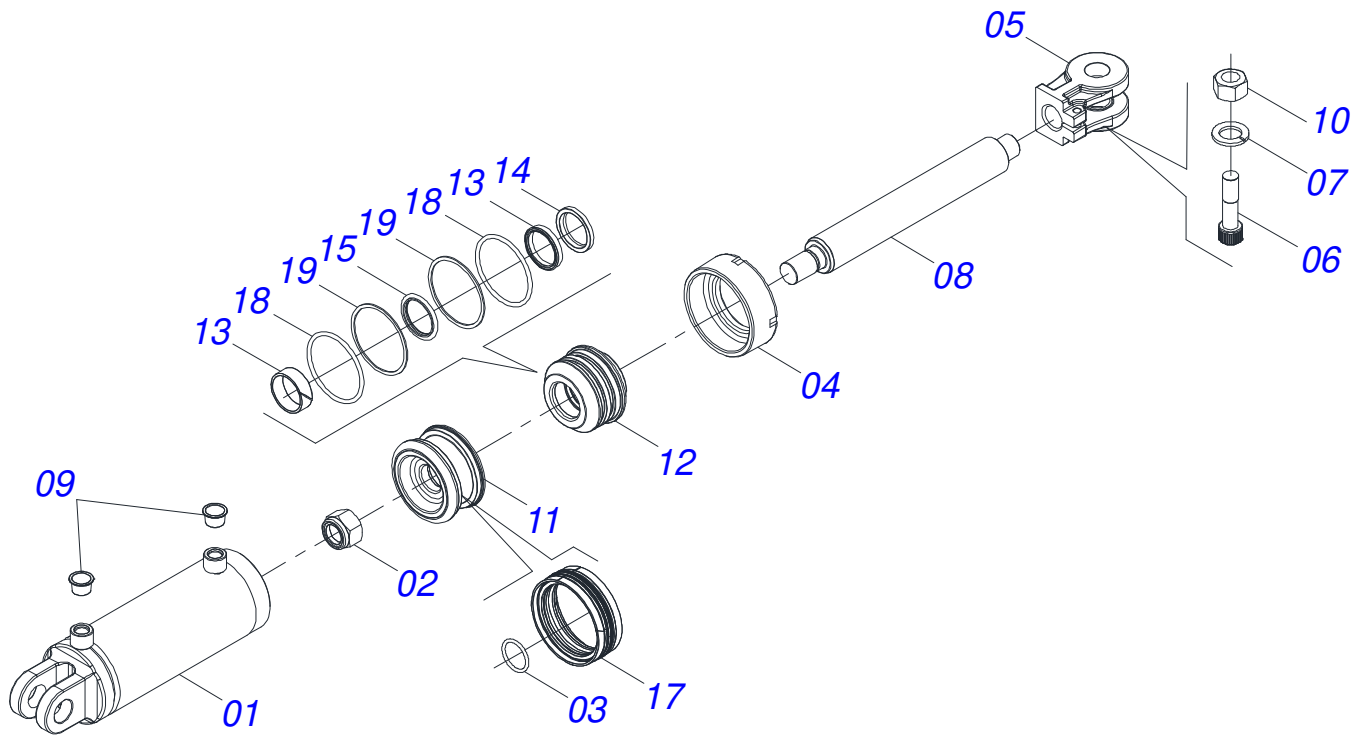

Item	Código	Descrição	Ver Pág.	QT
01	0521066698	CAMISA 101,60 X 356		01
02	0503010817	PORCA SEXTAVADA AUTOTRAVANTE COM NYLON 1.1/4 UNF ALTA G.5 ZN		01
03	0503018029	ANEL O RING 2-217 N 3006 90B		01
04	0502012822	TAMPA MOVEL 101,60		01
05	0502040747	GARFO 32,54		01
06	0503011094	PARAFUSO 3/8 UNC X 2 C C S I 12.9		01
07	0503011443	ARRUELA PRESSAO 3/8 SA		01
08	0581011007	EXTENSOR CIL HID 50,80 X 411		01
09	0503030384	PLUG CON N-001		02
10	0503010026	PORCA SEXTAVADA 3/8 UNC G.5 ZN		01
11	0502012820	EMBOLO 50,80 X 101,60		01
12	0502012821	SUPORTE ANEIS 50,80 X 101,60		01
13	0503018025	ANEL GUIA W2-2250-750 (3097 AGEL)		01
14	0503010039	ANEL RASPADOR D-2000 1G24231		01
15	0503018026	GAXETA 1870-2000-375 B POLYMAX		01
16	0503018024	ANEL BS OD050805200171D-BR		01
17	0503015633	VEDACAO SELEMASTER DSM PCB0NB102-NCRO		01
18	0503010338	ANEL O RING 2-342 N 3006-9B		02
19	0503011061	ANEL BACK-UP 8-342		02
20	0511032211R	JOGO REPARO CIL 50,80 X 101,60 GCRO		01