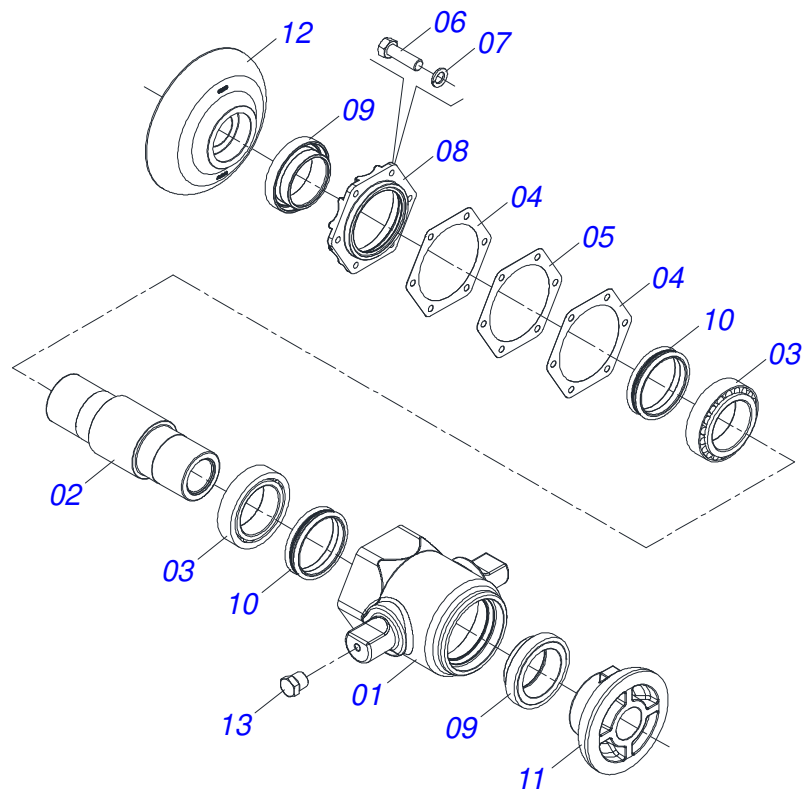

Item	Código	Descrição	Ver Pág.	QT
01	0502013004	CAIXA MANCAL 2.1/2 - 2.3/4		01
02	0502040906	EIXO MANCAL 2.1/2 - 2.3/4		01
03	0503019996	ROLAMENTO 33022		02
04	0503035373	JUNTA VEDACAO 170,50 X 0,40		02
05	0503035372	JUNTA VEDACAO 170,50 X 0,20		01
06	0503010920	PARAFUSO 1/2 UNC X 1.1/2 C S G.5 ZN		06
07	0503011440	ARRUELA PRESSAO 1/2 SA		06
08	0502012982	TAMPA CAIXA 2.1/2 - 2.3/4		01
09	0502012984	PORTA RETENTOR COM LUVAS 2.1/2 - 2.3/4		02
10	0503035371	RETENTOR 1P 7249		02
11	0502012980	ENCOSTO INTERNO DISCO		01
12	0502012983	ENCOSTO EXTERNO DISCO		01
13	0503010856	BUJAO R 3/8 BSPT		02
14	3402301275	OLEO TATU 140 EP		1,2 LT