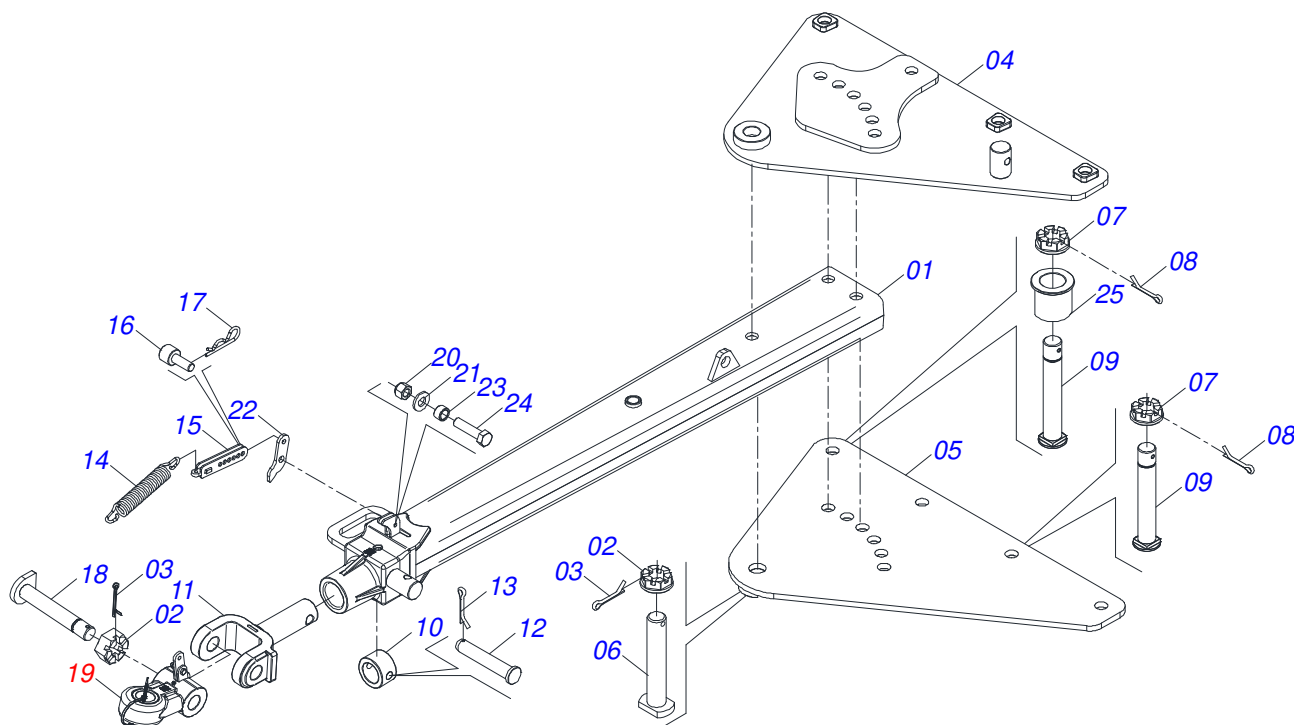

Item	Código	Descrição	Ver Pág.	QT
01	0531061837	BARRA TRACAO 2264 ENGATE 3		01
02	0502040558	PORCA CASTELO 2 UNS 10FPP SEXTAVADO 99 SA		02
03	0503010074	CONTRAPINO 3/8 X 4		02
04	0531061833	PLACA SUPERIOR COM REGULAGEM 6 FUROS EIXO 2		01
05	0531061836	PLACA INFERIOR COM REGULAGEM 6 FUROS EIXO 2		01
06	0521068248	EIXO JUNÇÃO COM TRAVA (50,80 X 273)		01
07	0501011301	PORCA CASTELO 1.1/2 UNC 6 FPP SEXTAVADA 2.5/16 ZN		06
08	0503010010	CONTRAPINO 1/4 X 2.1/2		06
09	0521011880	EIXO JUNCAO 37,50 X 227 PQ R.1.1/2 GAPCW ZN		06
10	0502040263	ANEL TRAVA ENGATE 32M 106		01
11	1902040897	U ENGATE TRATOR 3		01
12	0561017306	EIXO JUNCAO 31,50 X 130		01
13	0503010523	CONTRAPINO 1/4 X 2 1G13201		01
14	0503031741	MOLA TRACAO 45,0 X 290 X 7,0 CLASSE C		01
15	0531061607	REGULADOR MOLA		01
16	0591014558	EIXO FIXACAO REGULADOR MOLA		01
17	0503030285	CUPILHA 4 X 60		01
18	0531061122	EIXO ARTICULADOR 2 UNS 10FPP X 241,50		01
19	0531040171	ENGATE COMPLETO	3	01
20	0503010589	PORCA SEXTAVADA AUTOTRAVANTE COM NYLON 1/2 UNC ALTA G.5 ZN		01
21	0501010937	ARRUELA LISA 13,50 X 28 X 3,00 ZN		01
22	0591014554	ORELHA TRASEIRA FIXACAO MOLA		01
23	0591014552	LUVA Ø19 X Ø13,50 X 11		01
24	0503010740	PARAFUSO 1/2 UNC X 2 CS G.5 ZN		01
25	0591013086	LUVA Ø52,8 X Ø78 X 76 (PINO Ø2")		01