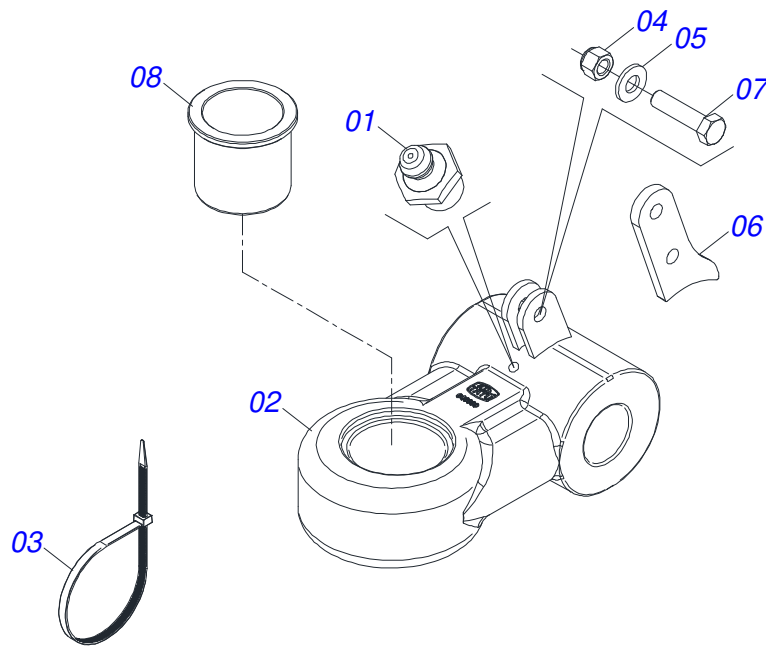

Item	Código	Descrição	Ver Pág.	QT
01	0503010002	GRAXEIRA 1800		01
02	0531061121	ENGATE 3		01
03	0503018829	ABRACADEIRA NYLON 7,8 X 1,8 X 390 MM RUBBERPLASTIC		01
04	0503010589	PORCA SEXTAVADA AUTOTRAVANTE COM NYLON 1/2 UNC ALTA G.5 ZN		01
05	0501010937	ARRUELA LISA 13,50 X 28 X 3,00 ZN		01
06	0591014555	ORELHA DIANTEIRA FIXACAO MOLA		01
07	0503010740	PARAFUSO 1/2 UNC X 2 CS G.5 ZN		01
08	0591013448	LUVA 65,50 X 78 X 76 (PINO 2.1/2) SPEED DISK		01