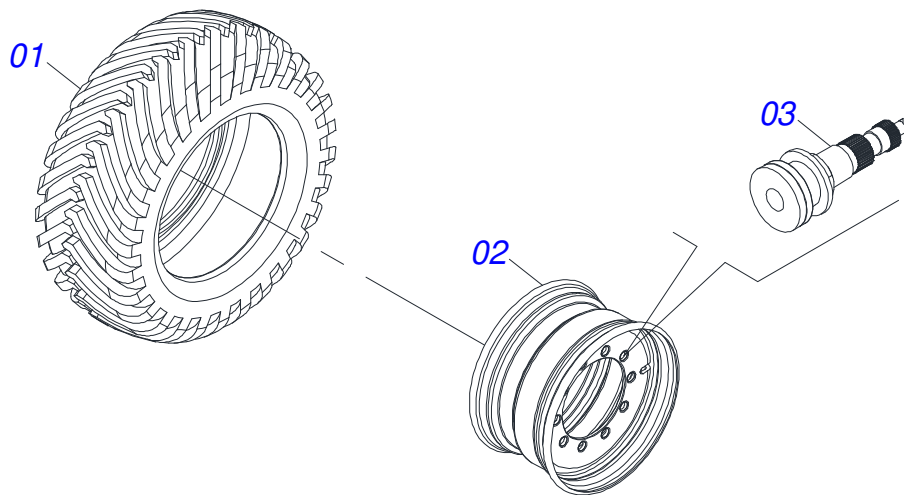

Item	Código	Descrição	Ver Pág.	QT
01	0503014199	PNEU 500/60-22.5 12L T404 1G23329		01
02	0503014187	RODA 16.00 X 22.5 1G26592		01
03	0503013999	VALVULA RETA 16MM AGR TRANSBOR 1G09921		01