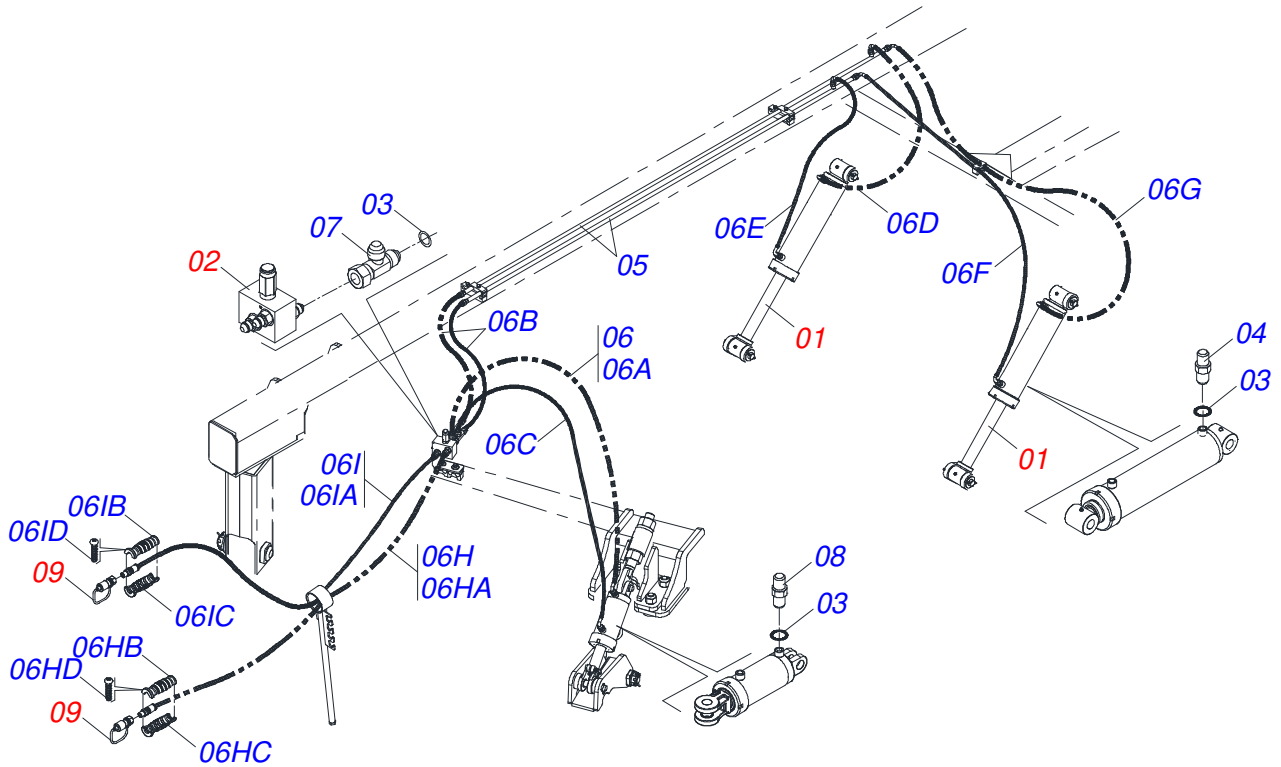

Item	Código	Descrição	Ver Pág.	QT
01	0521058003	CILINDRO HIDRAULICO 53,98 X 127 X 660 X 340	13	02
02	0511059196	VALVULA COMPLETA	10	01
03	0503010190	ANEL O RING 2-114 N 3006-9B		05
04	0501010617	NIPLE 3/4 NF X 3/4 NF SEXTAVADO 7/8 X 44		04
05	0521066937	DUTO DISTRIBUIDOR OLEO 2650 03SAIDAS R3/4 JIC		02
06	0511056382	JOGO DE MANGUEIRA		01
06A	0501080436	MANGUEIRA 3/8 X 1500 TR-TC		01
06B	0501080150	MANGUEIRA 3/8 X 800 TR-TC		02
06C	0501080302	MANGUEIRA 3/8 X 1300 TR-TC		01
06D	0501080931	MANGUEIRA 3/8 X 1000 TC-TC		01
06E	0501080065	MANGUEIRA 3/8 X 1200 TC-TC		01
06F	0501080432	MANGUEIRA 3/8 X 2600 TC-TC		01
06G	0501080393	MANGUEIRA 3/8 X 2200 TC-TC		01
06H	0531055151	MANGUEIRA 3/8 X 6000 TR-TM PRETA/VERMELHA		01
06HA	0501082444	MANGUEIRA 3/8 X 6000 TR-TM		01
06HB	0503034492	MANOPLA MANGUEIRA HIDRAULICA (PRETO)		01
06HC	0503034495	MANOPLA MANGUEIRA HIDRAULICA (VERMELHO)		01
06HD	0503018952	PARAFUSO PLASTICO PANELA PH 2,5 X 10 ZB		06
06I	0531055152	MANGUEIRA 3/8 X 6000 TR-TM PRETA/AZUL		01
06IA	0501082444	MANGUEIRA 3/8 X 6000 TR-TM		01
06IB	0503034492	MANOPLA MANGUEIRA HIDRAULICA (PRETO)		01
06IC	0503034494	MANOPLA MANGUEIRA HIDRAULICA (AZUL)		01
06ID	0503018952	PARAFUSO PLASTICO PANELA PH 2,5 X 10 ZB		06
07	0503011968	ADAPTADOR T COM PORCA GIRATORIA LATAO 3/4 8R6X-S		02
08	0561014252	NIPLE 3/4 UNF X 44 COM REDUCAO		02
09	0501053834	MACHO ENGATE RAPIDO 1/2 NPT	13	02