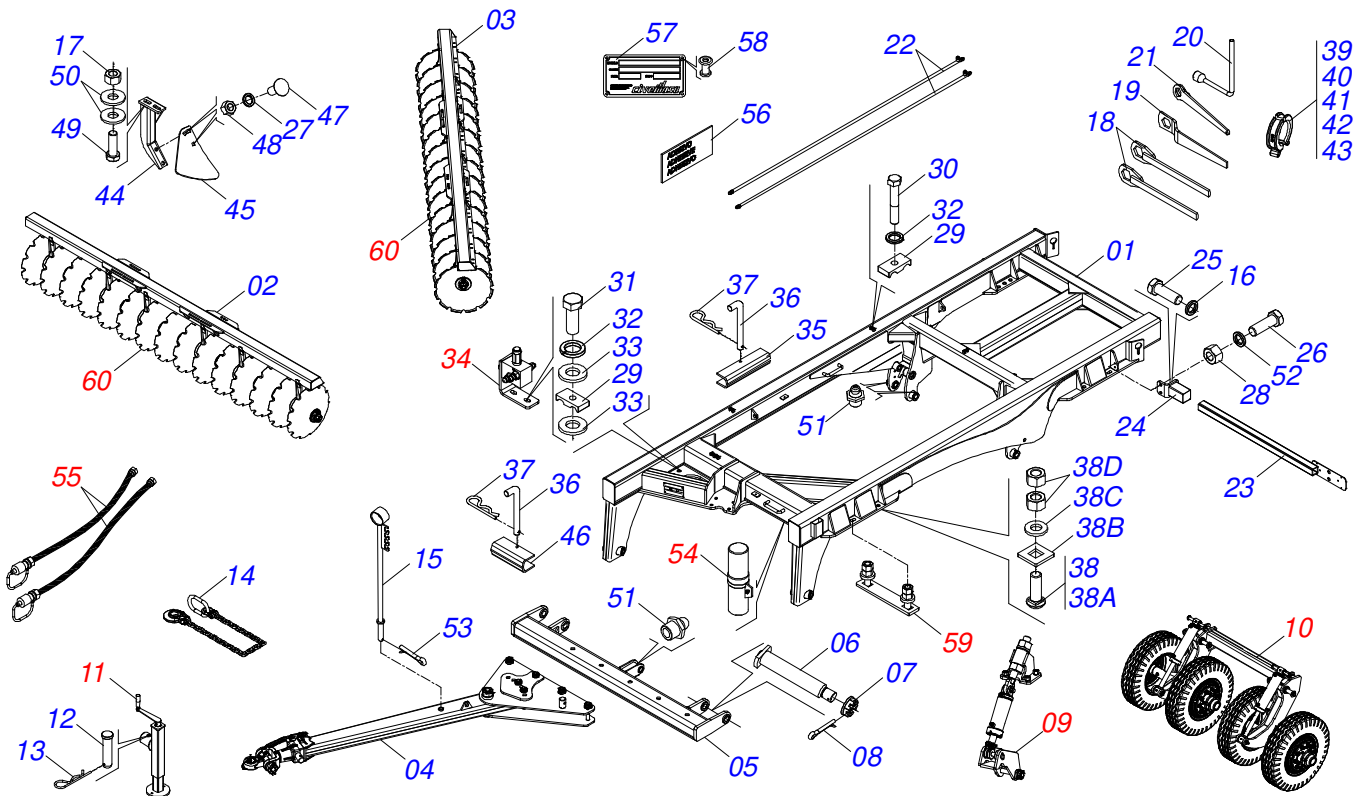

**GRADES**

**GASPCRC EHD 10020 - HIDRÁULICA - EIXO  
2.3/4" - 26/28/30D**

**Código:** 0501093333

**Série:** S-0322

**Revisão:** 00

**Data da Revisão:** MAIO/2022

**CATÁLOGO  
DE PEÇAS**

***CIVEMASA***

# INDICE

0909096348	CHASSI COMPLETO - 26/28/30D	.....	1
0531040728	BARRA TRACAO COMPLETA COM REGULAGEM 6 FUROS EIXO 3	.....	2
0531040171	ENGATE COMPLETO	.....	3
0909096330	CONJUNTO DO ARTICULADOR DO CABEÇALHO	.....	4
0511058521	CILINDRO HIDRAULICO 50,80 X 101,60 X 527 X 165	.....	5
0909096331	SISTEMA DE RODAGEM COMPLETO	.....	6
0503063320	RODA DIREITA COM PNEU SEM CAMARA 500/60 22.5/12	.....	7
0503061892	RODA COM PNEU SEM CAMARA 500/60 22.5/12	.....	8
0511048088	MACACO COMPLETO	.....	9
0511059196	VALVULA COMPLETA	.....	10
0521052249	CONJUNTO PORTA MANUAL	.....	11
0909096332	CIRCUITO HIDRÁULICO	.....	12
0501053834	MACHO ENGATE RAPIDO 1/2 NPT	.....	13
0521058003	CILINDRO HIDRAULICO 53,98 X 127 X 660 X 340	.....	13
0531040021	CONJUNTO FIXACAO PARAFUSO 1.1/4 UNC X 5.3/4 CA	.....	14
0909096349	SEÇÃO DE DISCOS	.....	15
0531041560	MANCAL AGRICOLA DMO 504 X 2.3/4 COM SUPORTE	.....	16
0531041559	MANCAL AGRICOLA DMO 504 X 2.3/4	.....	17