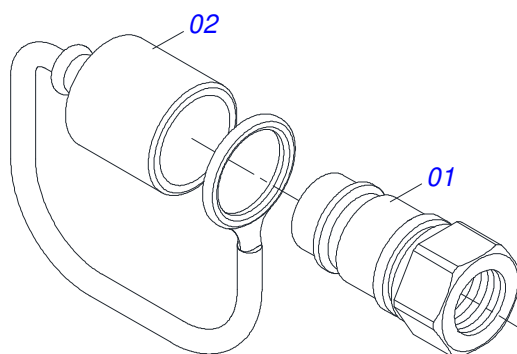

Item	Código	Descrição	Ver Pág.	QT
01	0503062227	MACACO COMPLETO (8088) ROBUSTEC		01

Item	Código	Descrição	Ver Pág.	QT
01	0581011745	SUPORE VALVULA		01
02	0503010919	VALVULA DESCARGA HFB060306		01
03	0503011334	PARAFUSO 3/8 UNC X 3/4 CS G.5 ZN		02
04	0503010025	ARRUELA PRESSAO 3/8 ZN 1K01527		02
05	0503010190	ANEL O RING 2-114 N 3006-9B		04
06	0501010617	NIPLE 3/4 NF X 3/4 NF SEXTAVADO 7/8 X 44		04

Item	Código	Descrição	Ver Pág.	QT
01	0521058003	CILINDRO HIDRAULICO 53,98 X 127 X 660 X 340	13	02
02	0511059196	VALVULA COMPLETA	10	01
03	0503010190	ANEL O RING 2-114 N 3006-9B		05
04	0501010617	NIPLE 3/4 NF X 3/4 NF SEXTAVADO 7/8 X 44		04
05	0521066937	DUTO DISTRIBUIDOR OLEO 2650 03SAIDAS R3/4 JIC		02
06	0511056382	JOGO DE MANGUEIRA		01
06A	0501080436	MANGUEIRA 3/8 X 1500 TR-TC		01
06B	0501080150	MANGUEIRA 3/8 X 800 TR-TC		02
06C	0501080302	MANGUEIRA 3/8 X 1300 TR-TC		01
06D	0501080931	MANGUEIRA 3/8 X 1000 TC-TC		01
06E	0501080065	MANGUEIRA 3/8 X 1200 TC-TC		01
06F	0501080432	MANGUEIRA 3/8 X 2600 TC-TC		01
06G	0501080393	MANGUEIRA 3/8 X 2200 TC-TC		01
06H	0531055151	MANGUEIRA 3/8 X 6000 TR-TM PRETA/VERMELHA		01
06HA	0501082444	MANGUEIRA 3/8 X 6000 TR-TM		01
06HB	0503034492	MANOPLA MANGUEIRA HIDRAULICA (PRETO)		01
06HC	0503034495	MANOPLA MANGUEIRA HIDRAULICA (VERMELHO)		01
06HD	0503018952	PARAFUSO PLASTICO PANELA PH 2,5 X 10 ZB		06
06I	0531055152	MANGUEIRA 3/8 X 6000 TR-TM PRETA/AZUL		01
06IA	0501082444	MANGUEIRA 3/8 X 6000 TR-TM		01
06IB	0503034492	MANOPLA MANGUEIRA HIDRAULICA (PRETO)		01
06IC	0503034494	MANOPLA MANGUEIRA HIDRAULICA (AZUL)		01
06ID	0503018952	PARAFUSO PLASTICO PANELA PH 2,5 X 10 ZB		06
07	0503011968	ADAPTADOR T COM PORCA GIRATORIA LATAO 3/4 8R6X-S		02
08	0561014252	NIPLE 3/4 UNF X 44 COM REDUCAO		02
09	0501053834	MACHO ENGATE RAPIDO 1/2 NPT	13	02