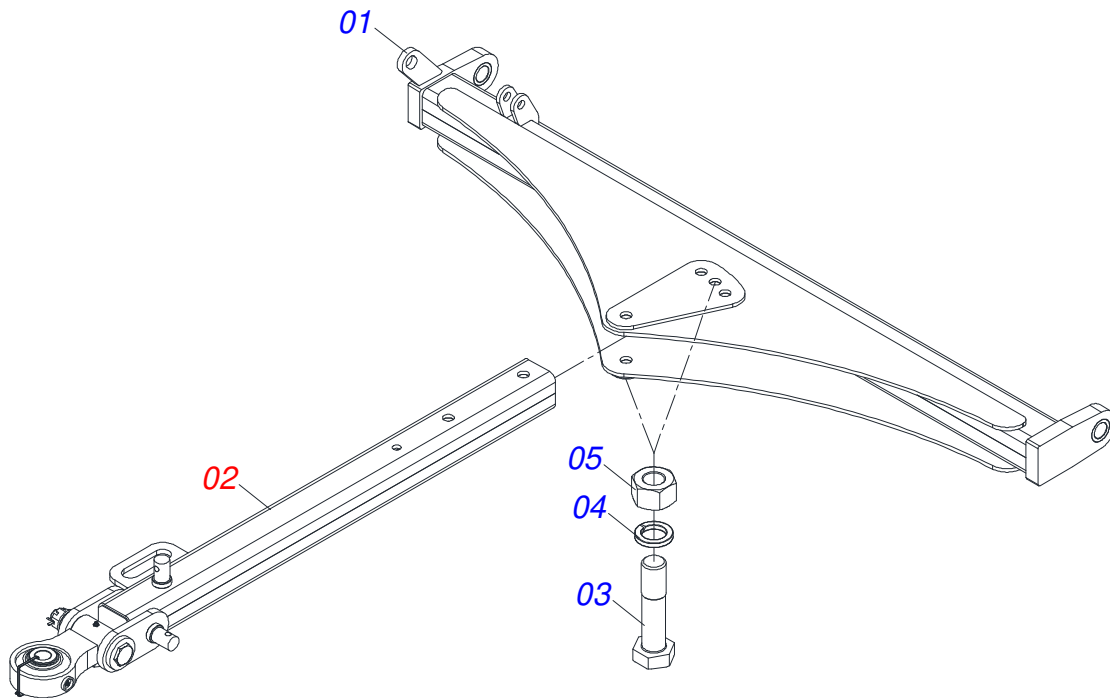

ASSY HEADER

Item	Code	Description	See page	QT
01	0521069308	HITCH BAR (1976)		01
02	0521048502	ASSY TRACTION BAR	5	01
03	0501010334	1" X 7" BOLT		02
04	0503011438	SPRING WASHER		02
05	0501010059	1.5/8 NUT		02