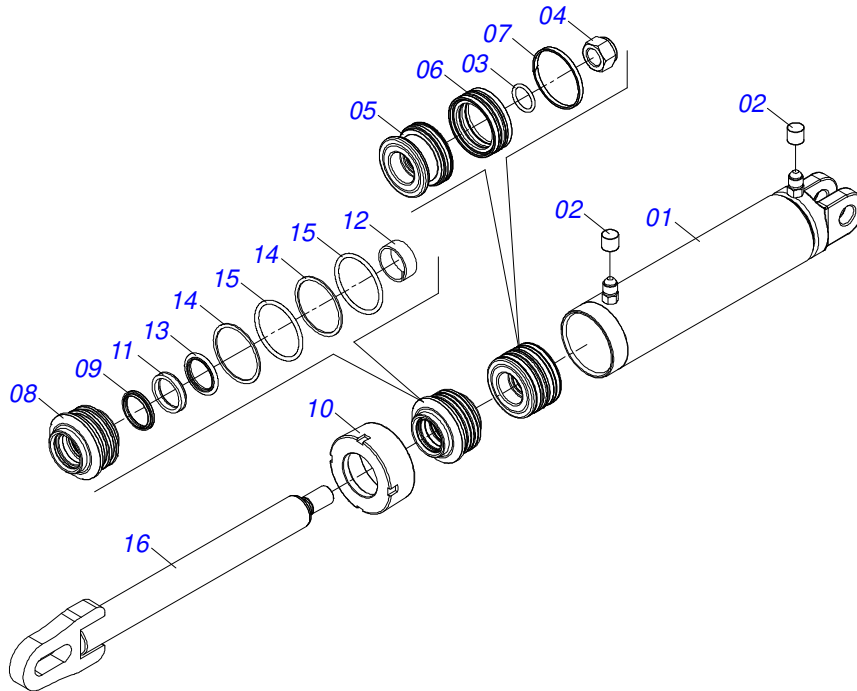

Item	Code	Description	See page	QT
01	0531061884	CASE 85.70 X 265		01
02	0503030385	CYLINDER PLUG N-002		02
03	0503010042	2-214 N 3006-9B O'RING		01
04	0503010063	1" SELF-ALIGNING NUT		01
05	0571019710	1.7" X 3.4" PISTON		01
06	0503017935	RING		01
07	0503018144	RING		01
08	0571019711	RING SUPPORT		01
09	0503010761	D-1750 SCRAPER RING		01
10	0571019709	DETACHABLE COVER		01
11	0503017936	RING		01
12	0503017938	RING GUIDE		01
13	0503017937	GASKET		01
14	0503017940	8-337 BACK-UP RING		02
15	0503017939	2-337 N 3006-9B O' RING		02
16	0531061883	EXTENSOR 44.45 X 535		01
17	0511032281	HYDRAULIC CYLINDER REPAIR KIT		01