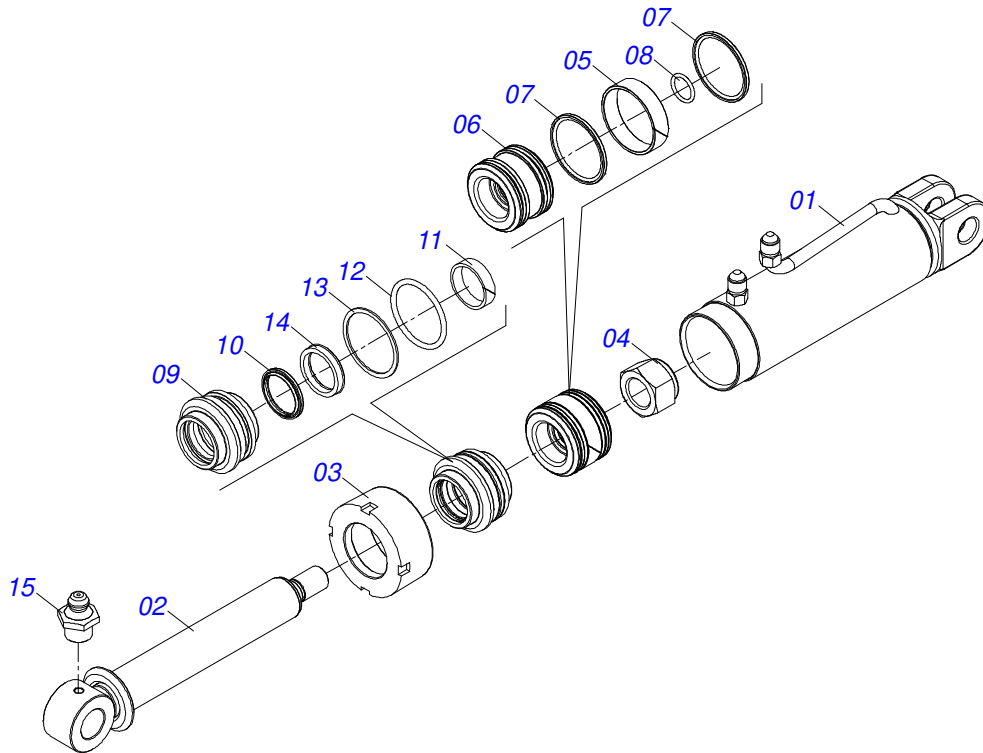

Item	Code	Description	See page	QT
01	0531060320	CASE 76,20 X 277 X 335		01
02	0531060321	EXTENSOR 44,45 X 311 X 296		01
03	0502011899	MOBILE COVER		01
04	0503010063	1" SELF-ALIGNING NUT		01
05	0503018140	RING GUIDE		01
06	0581010304	PISTON		01
07	0503018138	RING BS		02
08	0503010042	2-214 N 3006-9B O'RING		01
09	0502012264	RING SUPPORT 1.75" X 3"		01
10	0503010761	D-1750 SCRAPER RING		01
11	0503010949	W2-2000-500 PK RING G.E		01
12	0503010343	2-334 N 3006-9B O'RING		01
13	0503011059	8-334 BACK-UP RING		01
14	0503017937	GASKET		01
15	0503010002	1800 GREASE FITTING		01
16	0511032725	HYDRAULIC CYLINDER REPAIR KIT		01