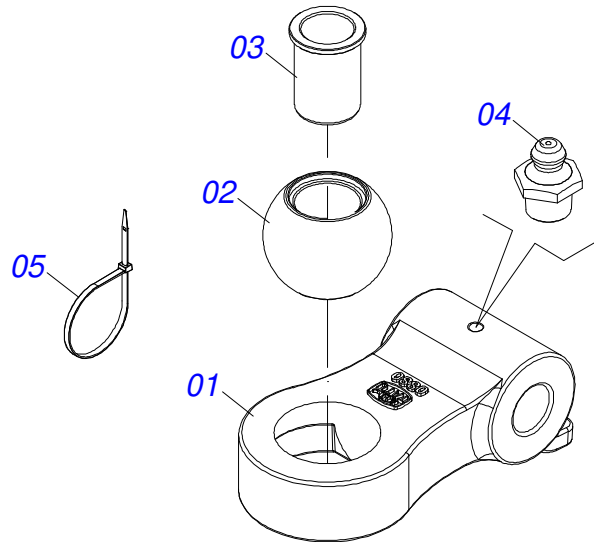

Item	Code	Description	See page	QT
01	0531062335	CONNECTION BAR 2370 X 683.5		01
02	0521048502	ASSY TRACTION BAR	5	01
03	0501010334	1" X 7" BOLT		02
04	0503010012	1" SPRING WASHER		02
05	0501010059	1.5/8 NUT		02

ASSY HEADER

Item	Code	Description	See page	QT
01	0501066715	DRAWBAR ASSY		01
02	0501062869	TRACTOR HITCH		01
03	0501017291	1-1/2" X 8.1" BOLT		01
04	0501011301	1.1/2 UNC 6FPP 2.5/16 NUT		01
05	0503010010	1/4" X 2.1/2" COTTERPIN		01
06	0501010334	1" X 7" BOLT		02
07	0503011438	SPRING WASHER		02
08	0501010059	1.5/8 NUT		02
09	0521064097	OFFSET BAR		01

Item	Code	Description	See page	QT
01	0502040880	HITCH BODY		01
02	0502040885	BODY ATTACHMENT		01
03	0591012511	SLEEVE		01
04	0503010002	1800 GREASE FITTING		01
05	0503018829	NYLON CLAMP		01

Item	Code	Description	See page	QT
01	0521063982	CYLINDER CASE		01
02	0521067533	50,80 X 697 EXTENSOR		01
03	0503010042	2-214 N 3006-9B O'RING		01
04	0503010063	1" SELF-ALIGNING NUT		01
05	0503030385	CYLINDER PLUG N-002		02
06	0503010002	1800 GREASE FITTING		01
07	0571019710	1.7" X 3.4" PISTON		01
08	0503017935	RING		01
09	0503018144	RING		01
10	0581013228	50,80 X 85,72 SUPPORT RINGS		01
11	0581013227	85,72 MOVEI COVER		01
12	0503017940	8-337 BACK-UP RING		02
13	0503017939	2-337 N 3006-9B O' RING		02
14	0503010039	D-2000 SCRAPER RING		01
15	0503018026	1870-2000-375 B GASKET		01
16	0503018025	RING GUIDE		01
17	0503018024	RING BS		01