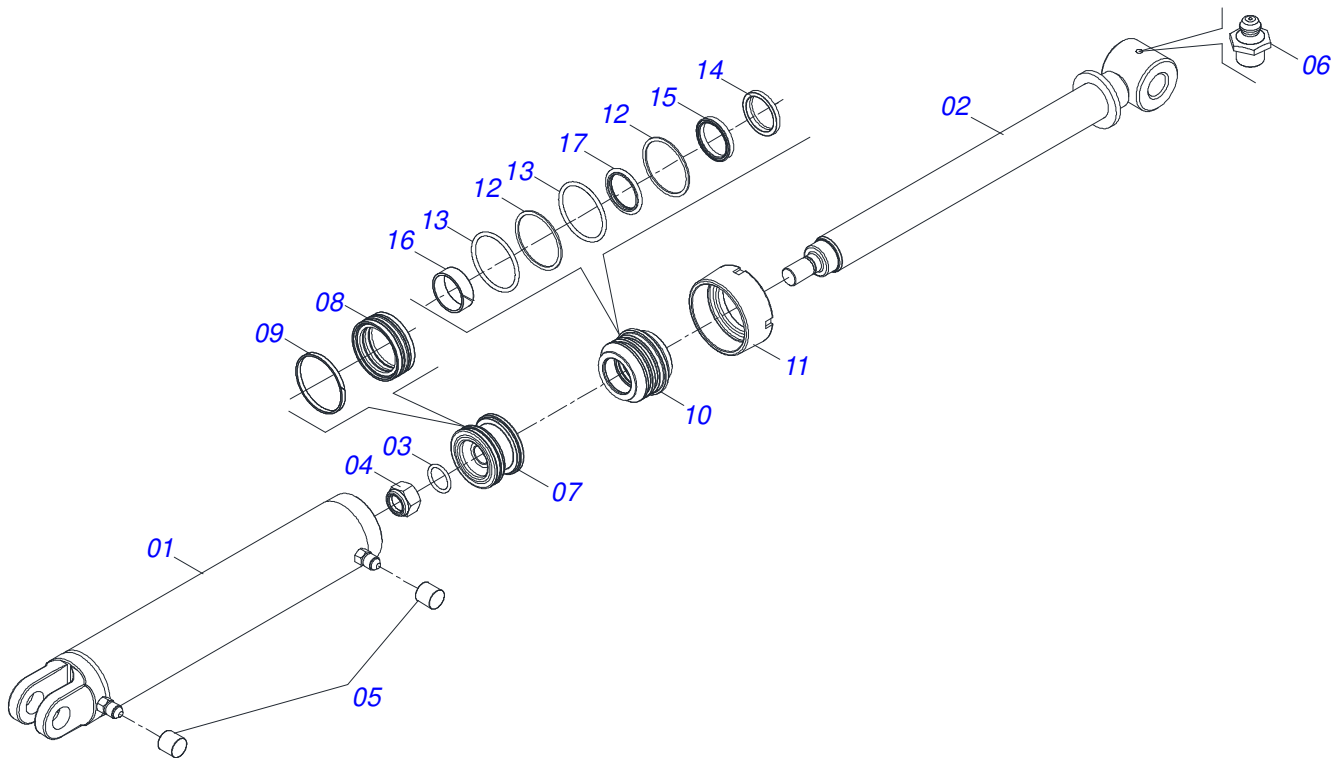

Item	Code	Description	See page	QT
01	0531062335	CONNECTION BAR 2370 X 683.5		01
02	0521048502	ASSY TRACTION BAR	5	01
03	0501010334	1" X 7" BOLT		02
04	0503010012	1" SPRING WASHER		02
05	0501010059	1.5/8 NUT		02

ASSY HEADER

Item	Code	Description	See page	QT
01	0501066715	DRAWBAR ASSY		01
02	0501062869	TRACTOR HITCH		01
03	0501017291	1-1/2" X 8.1" BOLT		01
04	0501011301	1.1/2 UNC 6FPP 2.5/16 NUT		01
05	0503010010	1/4" X 2.1/2" COTTERPIN		01
06	0501010334	1" X 7" BOLT		02
07	0503011438	SPRING WASHER		02
08	0501010059	1.5/8 NUT		02
09	0521064097	OFFSET BAR		01

Item	Code	Description	See page	QT
01	0521069165	DRAWBAR ASSY		01
02	0521057520	HITCH ASSY	6	01
03	0581015973	1.1/4 UNC X 8 C S G5 SCREW		01
04	0501017779	32 X 60 X 4.75 FLAT WASHER		02
05	0503013026	1.1/4" CASTLE NUT		01
06	0503010010	1/4" X 2.1/2" COTTERPIN		01

Item	Code	Description	See page	QT
01	0502040880	HITCH BODY		01
02	0502040885	BODY ATTACHMENT		01
03	0591012511	SLEEVE		01
04	0503010002	1800 GREASE FITTING		01
05	0503018829	NYLON CLAMP		01

Item	Code	Description	See page	QT
01	0521063982	CYLINDER CASE		01
02	0521067533	50,80 X 697 EXTENSOR		01
03	0503010042	2-214 N 3006-9B O'RING		01
04	0503010063	1" SELF-ALIGNING NUT		01
05	0503030385	CYLINDER PLUG N-002		02
06	0503010002	1800 GREASE FITTING		01
07	0571019710	1.7" X 3.4" PISTON		01
08	0503017935	RING		01
09	0503018144	RING		01
10	0581013228	50,80 X 85,72 SUPPORT RINGS		01
11	0581013227	85,72 MOVEI COVER		01
12	0503017940	8-337 BACK-UP RING		02
13	0503017939	2-337 N 3006-9B O' RING		02
14	0503010039	D-2000 SCRAPER RING		01
15	0503018026	1870-2000-375 B GASKET		01
16	0503018025	RING GUIDE		01
17	0503018024	RING BS		01