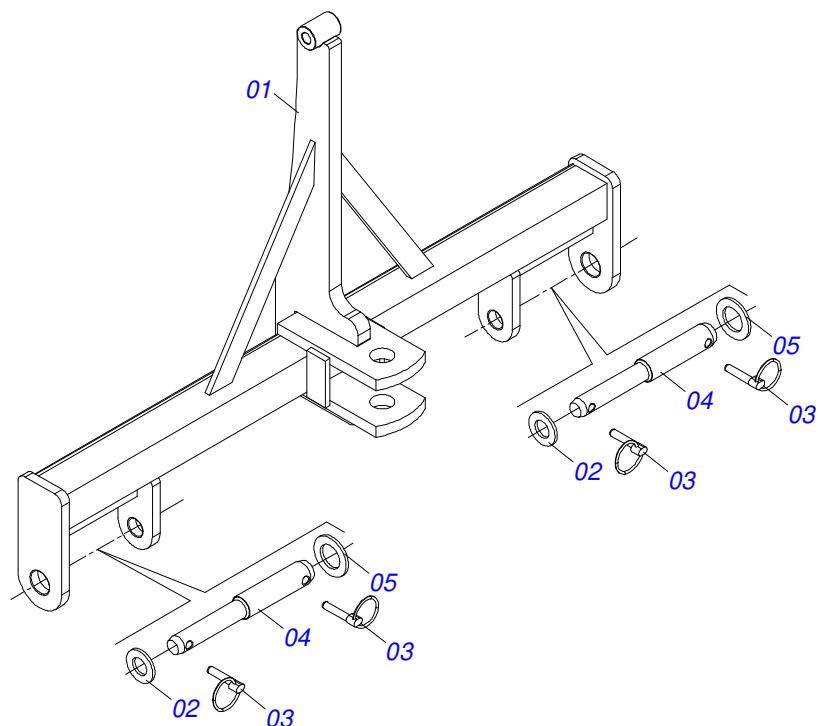

WHEEL AND TIRE

0503060181

Item	Code	Description	See page	QT
01	0503010858	CANVAS TIRE		01
02	0503011468	WEEL		01
03	0503010860	AIR CHAMBER 11L 15		01

Item	Code	Description	See page	QT
01	0501110728	WHEEL HUB		01
01A	0502011121	CARRYING WHEEL HUB		01
01B	0501010127	9/16" X 1-7/8" LUG BOLT		06
01C	0503010035	9/16" CONIC NUT		06
02	0503010037	30207 ROLLER BEARING		01
03	0503010006	32210 ROLLER BEARING		01
04	0503012928	SEAL		01

Item	Code	Description	See page	QT
01	0511062944	DRAWBAR		01
02	0501012916	FLAT WASHER 38,50 X 66 X 4,75 ZN		02
03	0503030430	7/16 X 2" PIN LOCK		04
04	0541015542	1.1/8" HITCH AXLE		02
05	0511017480	FLAT WASHER		02