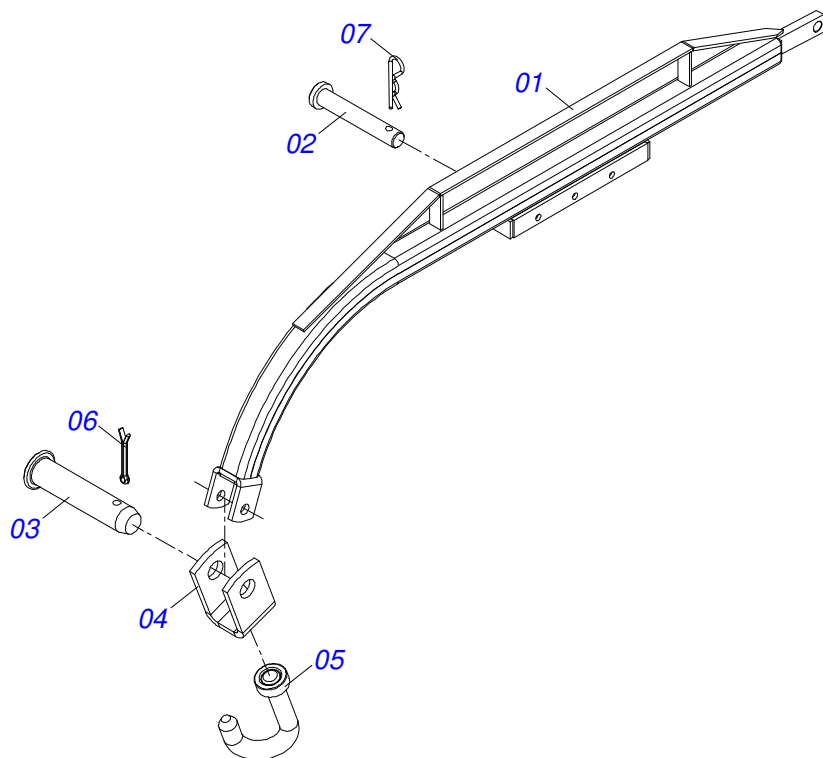

FRAME ASSY

Item	Code	Description	See page	QT
01	0501062595	FRAME GAT 800		01
02	0501011388	COUPLING SHAFT		01
03	0521010579	COUPLING SHAFT		01
04	0511016686	U HOOK		01
05	0501067537	25,4 X 100 HOOK		01
06	0503010018	5/32 X 1-1/2 COTTERPIN		01
07	0503030168	HITCH PIN CLIP		01