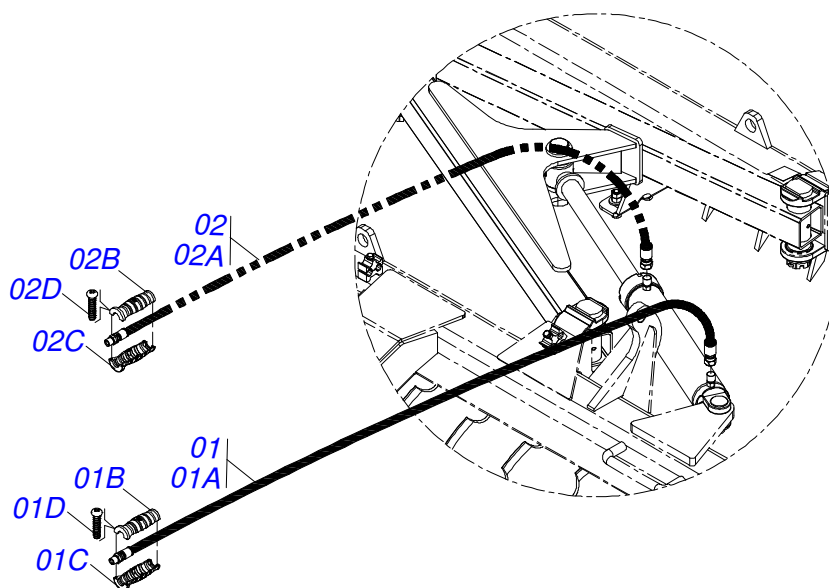

Item	Code	Description	See page	QT
01	0521053413	HOSE 3/8 X 4500 TC-TM PURPLE/RED		01
01A	0501080362	3/8" X 177" TC-TM HOSE		01
01B	0503034491	HYDRAULIC HOSE GRIP (PURPLE)		01
01C	0503034495	HYDRAULIC HOSE GRIP (RED)		01
01D	0503018952	PLASTIC BOLT		06
02	0521053414	HOSE 3/8 X 4500 TC-TM PURPLE/BLUE		01
02A	0501080362	3/8" X 177" TC-TM HOSE		01
02B	0503034491	HYDRAULIC HOSE GRIP (PURPLE)		01
02C	0503034494	HYDRAULIC HOSE GRIP (BLUE)		01
02D	0503018952	PLASTIC BOLT		06