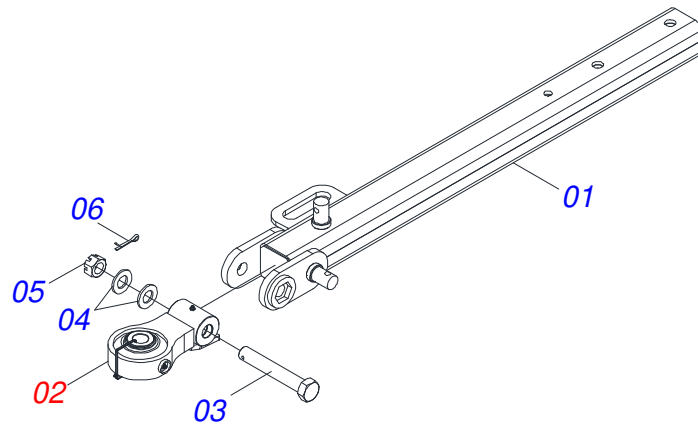

Item	Code	Description	See page	QT
01	0521069165	DRAWBAR ASSY		01
02	0521057520	HITCH ASSY	6	01
03	0581015973	1.1/4 UNC X 8 C S G5 SCREW		01
04	0501017779	32 X 60 X 4.75 FLAT WASHER		02
05	0503013026	1.1/4" CASTLE NUT		01
06	0503010010	1/4" X 2.1/2" COTTERPIN		01