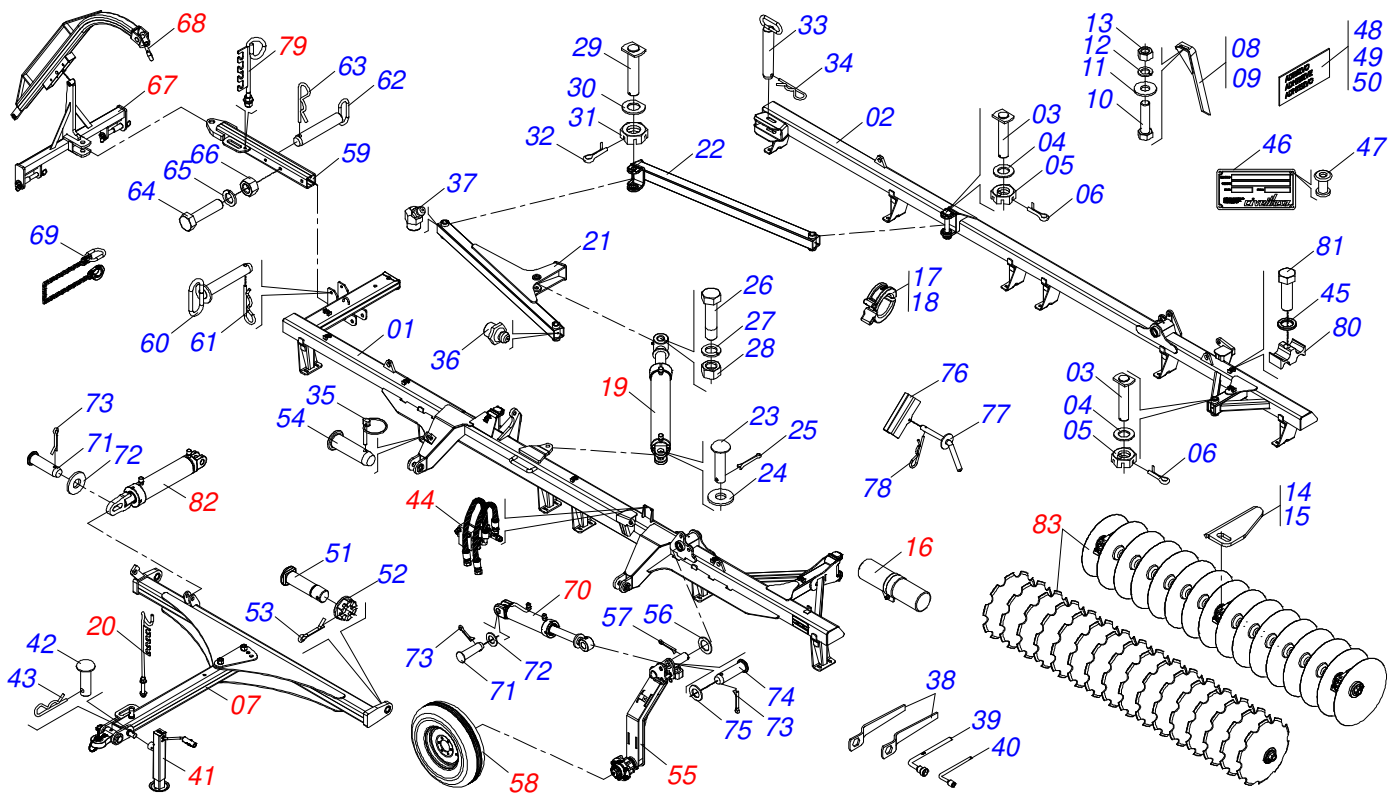

FRAME ASSY

0909096337

Item	Code	Description	See page	048	052	056	060	064	068	072	076	080	084
01	0531062016	FRONT FRAME		001	000	000	000	000	000	000	000	000	000
01.	0531062032	FRONT FRAME		000	001	000	000	000	000	000	000	000	000
01..	0531063407	FRONT FRAME		000	000	001	000	000	000	000	000	000	000
01...	0531062493	FRONT FRAME		000	000	000	001	000	000	000	000	000	000
01....	0531063366	FRONT FRAME		000	000	000	000	001	000	000	000	000	000
01.....	0531063370	FRONT FRAME		000	000	000	000	000	001	000	000	000	000
01.....	0531063372	REAR FRAME		000	000	000	000	000	000	001	000	000	000
01.....	0531063378	FRONT FRAME		000	000	000	000	000	000	000	001	000	000
01.....	0531063382	FRONT FRAME		000	000	000	000	000	000	000	000	001	000
01.....	0531063386	FRONT FRAME		000	000	000	000	000	000	000	000	000	001
02	0531062022	REAR FRAME		001	000	000	000	000	000	000	000	000	000
02.	0531062488	REAR FRAME		000	001	000	000	000	000	000	000	000	000
02..	0531062491	REAR FRAME		000	000	001	000	000	000	000	000	000	000
02...	0531063363	REAR FRAME		000	000	000	001	000	000	000	000	000	000
02....	0531063368	REAR FRAME		000	000	000	000	001	000	000	000	000	000
02.....	0531063372	REAR FRAME		000	000	000	000	000	001	000	000	000	000
02.....	0531063376	REAR FRAME		000	000	000	000	000	000	001	000	000	000
02.....	0531063380	REAR FRAME		000	000	000	000	000	000	000	001	000	000
02.....	0531063384	REAR FRAME		000	000	000	000	000	000	000	000	001	000
02.....	0531063388	REAR FRAME		000	000	000	000	000	000	000	000	000	001
03	0531019497	1.5" X 9.2" ARTICULATED AXIS		003	003	003	003	003	003	003	003	003	003
04	0531019540	FLAT WASHER		003	003	003	003	003	003	003	003	003	003
05	0501011301	1.1/2 UNC 6FPP 2.5/16 NUT		048	052	056	060	064	068	072	076	080	084
06	0503010010	1/4" X 2.1/2" COTTERPIN		003	003	003	003	003	003	003	003	003	003
07	0521049348	ASSY HEADER	2	001	000	000	000	000	000	000	000	000	000
07.	0531040066	FULL HEADER	3	000	001	001	001	000	000	000	000	000	000
07..	0521042319	ASSY HEADER	4	000	000	000	000	001	001	001	001	001	001
08	0501063963	FRONT SCRAPER		017	019	021	023	026	028	030	032	032	032
09	0501063962	REAR SCRAPER		017	019	021	023	026	028	030	032	032	032
10	0503011082	C1/2" X 1.3/4" SCREW		068	076	084	092	104	112	120	128	128	128
11	0511017302	FLAT WASHER		068	076	084	092	104	112	120	128	128	128