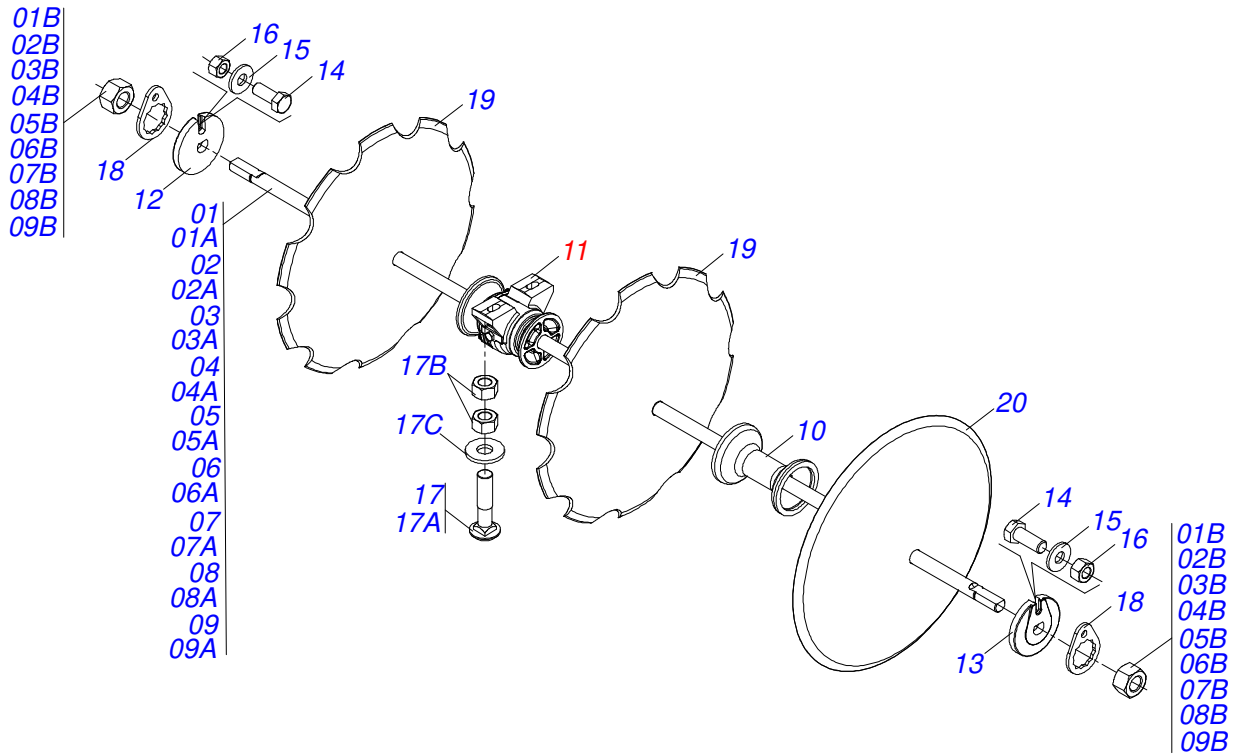

COMPLETE DISC SECTION

Item	Code	Description	See page	048	052	056	060	064	068	072	076	080	084
01	0531041890	AXLE 1.1/2 6FPP X 2295 WITH NUTS		004	000	000	000	000	000	000	000	000	000
01A	0501212101	AXIS 1.1/2 UNC X 2295		004	000	000	000	000	000	000	000	000	000
01B	0501010110	1.1/2" NUT		008	000	000	000	000	000	000	000	000	000
02	0511054527	AXIS 1.1/2" UNC X 2490 WITH NUTS		000	004	000	000	000	000	000	000	000	000
02A	0531019372	AXIS 1.1/2 6FPP X 2490		000	004	000	000	000	000	000	000	000	000
02B	0501010110	1.1/2" NUT		000	008	000	000	000	000	000	000	000	000
03	0531041891	AXLE 1.1/2 6FPP X 2685 WITH NUTS		000	000	004	000	000	000	000	004	000	006
03A	0501212102	AXIS 1.1/2 UNC X 2685		000	000	004	000	000	000	000	004	000	006
03B	0501010110	1.1/2" NUT		000	000	008	000	000	000	000	008	000	012
04	0501059898	1.1/2 X 2880 AXLE ASSY		000	000	000	004	000	000	000	000	000	000
04A	0501010110	1.1/2" NUT		000	000	000	008	000	000	000	000	000	000
04B	0561016111	1.1/2 X 2880 AXLE		000	000	000	008	000	000	000	000	000	000
05	0531041892	AXLE 1.1/2 6FPP X 3080 WITH NUTS		000	000	000	000	004	000	000	000	005	000
05A	0501212103	AXIS 1.1/2 UNC X 3080		000	000	000	000	004	000	000	000	005	000
05B	0501010110	1.1/2" NUT		000	000	000	000	008	000	000	000	010	000
06	0531041893	AXLE 1.1/2 6FPP X 3275 WITH NUTS		000	000	000	000	000	004	000	000	000	000
06A	0501212104	AXIS 1.1/2 UNC X 3275		000	000	000	000	000	004	000	000	000	000
06B	0501010110	1.1/2" NUT		000	000	000	000	000	008	000	000	000	000
07	0521059183	AXIS 1.1/2 6FPP X 3470 WITH NUT		000	000	000	000	000	000	004	000	000	000
07A	0591015177	AXLE 1.1/2 X 3470		000	000	000	000	000	000	004	000	000	000
07B	0501010110	1.1/2" NUT		000	000	000	000	000	000	008	000	000	000
08	0531041889	AXLE 1.1/2 6FPP Z 1895 WITH NUTS		000	000	000	000	000	000	000	000	002	000
08A	0501212100	AXIS 1.1/2 UNC X 1895		000	000	000	000	000	000	000	000	002	000
08B	0501010110	1.1/2" NUT		000	000	000	000	000	000	000	000	004	000
09	0531041888	1.1/2 AXLE 6FPP X 1505 WITH NUTS		000	000	000	000	000	000	000	000	000	001
09A	0501212099	AXLE 1.1/2" UNC X 1505		000	000	000	000	000	000	000	000	000	001
09B	0501010110	1.1/2" NUT		000	000	000	000	000	000	000	000	000	002
10	0502010627	SPACER		032	036	040	044	048	052	056	054	058	060
11	0521047187	BEARING	34	012	012	012	012	012	012	012	012	016	016
12	0502010872	1-1/2" INNER AXLE WASHER		004	004	004	004	004	004	004	006	006	006
13	0502010871	1-1/2" EXTERNAL AXLE WASHER		004	004	004	004	004	004	004	006	006	006