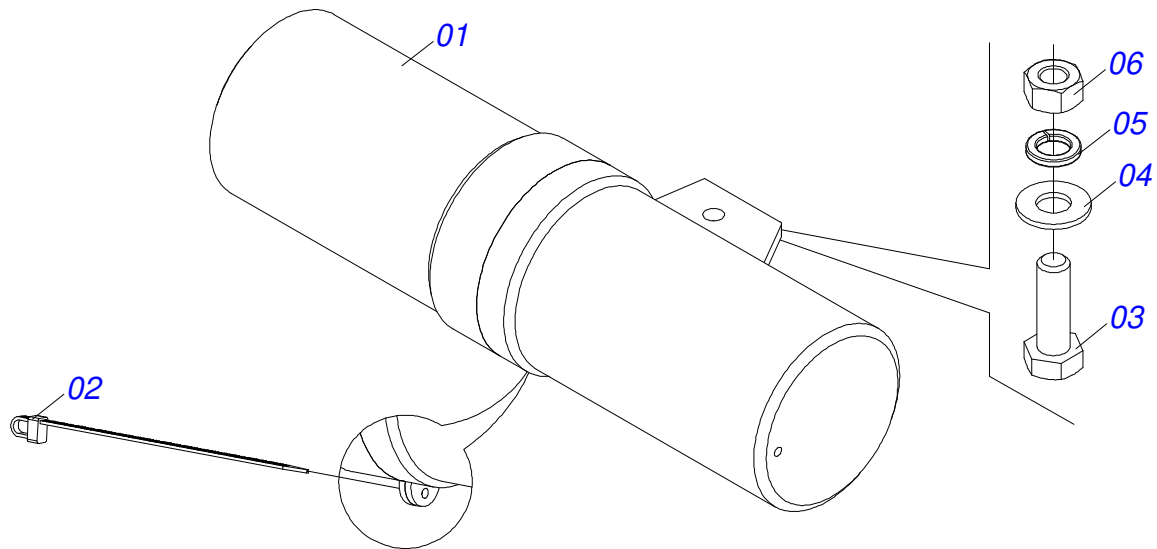

Item	Code	Description	See page	QT
01	0503060100	OPERATOR'S MANUAL STORAGE TUBE		01
02	0503010267	NYLON CLAMP		01
03	0503010363	5/16" X 1" BOLT		01
04	0501010694	FLAT WASHER		01
05	0503010179	LOCK WASHER		01
06	0503010337	5/16" NUT		01