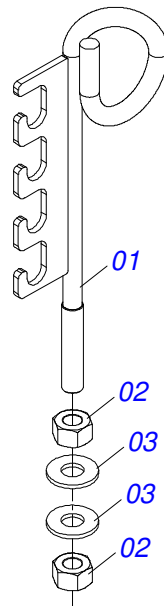

Item	Code	Description	See page	QT
01	0521068388	HOSE SUPPORT		01
02	0503010014	3/4" NUT		02
03	0501010322	FLAT WASHER		02