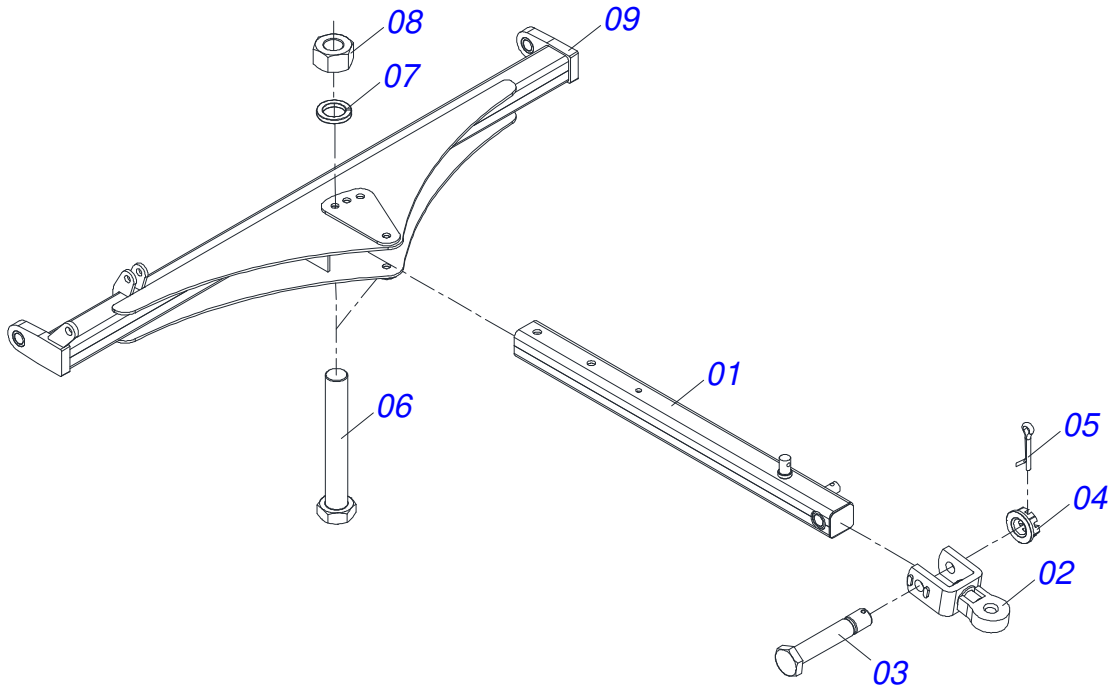

ASSY HEADER

Item	Code	Description	See page	QT
01	0501066715	DRAWBAR ASSY		01
02	0501062869	TRACTOR HITCH		01
03	0501017291	1-1/2" X 8.1" BOLT		01
04	0501011301	1.1/2 UNC 6FPP 2.5/16 NUT		01
05	0503010010	1/4" X 2.1/2" COTTERPIN		01
06	0501010334	1" X 7" BOLT		02
07	0503011438	SPRING WASHER		02
08	0501010059	1.5/8 NUT		02
09	0521064097	OFFSET BAR		01