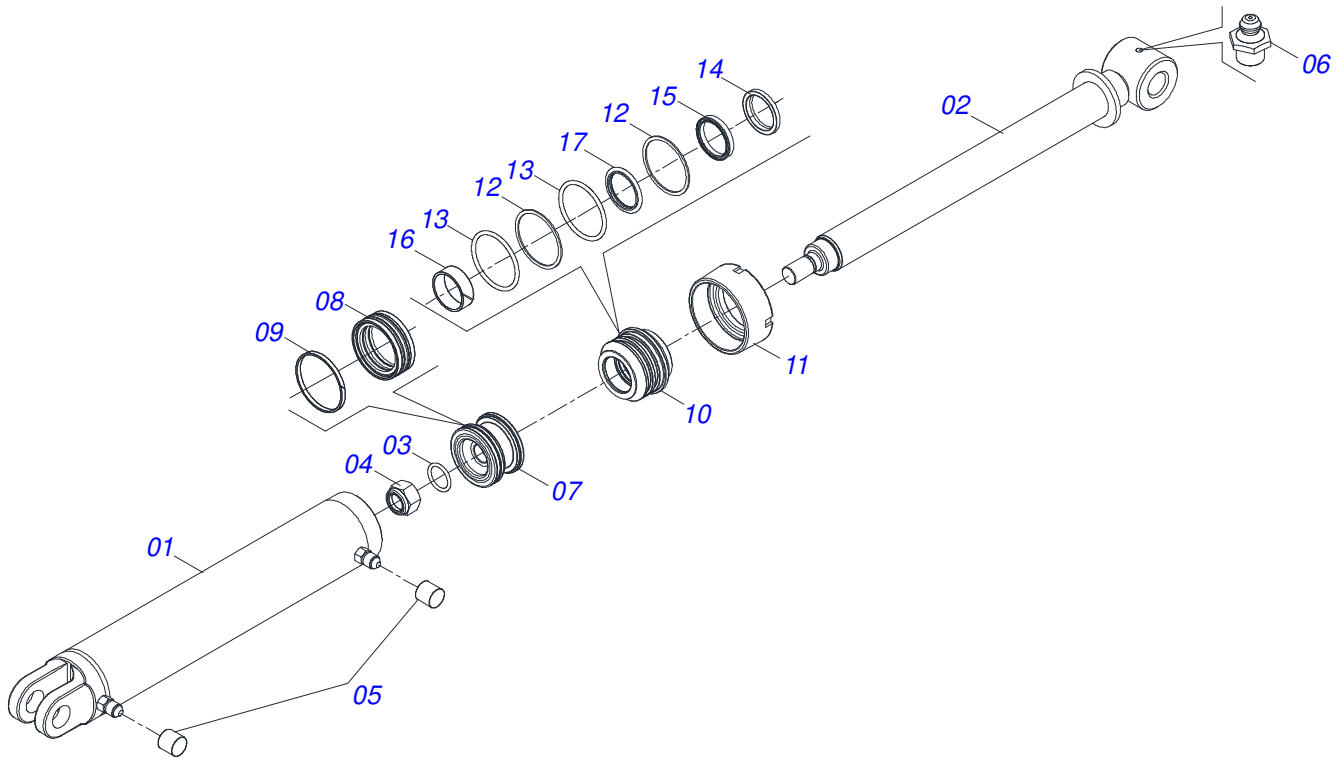

Item	Código	Descrição	Ver Pág.	QT
01	0521063982	CAMISA 85,72 X 510 GNF/GNFM		01
02	0521067533	EXTENSOR 50,80 X 697 GNFM		01
03	0503010042	ANEL O RING 2-214 N 3006-9B 1G05116		01
04	0503010063	PORCA SEXTAVADO AUTOTRAVANTE COM NYLON 1 UNS ALTA G.5 ZN		01
05	0503030385	PLUG CILINDRICO N-002		02
06	0503010002	GRAXEIRA 1800		01
07	0571019710	EMBOLO 44,45 X 85,72 CILINDRO HIDRAULICO		01
08	0503017935	ANEL ZW 008500260 AGEL		01
09	0503018144	ANEL GUIA 6W6-3375-250		01
10	0581013228	SUPORTE ANEIS 50,80 X 85,72 GNFM		01
11	0581013227	TAMPA MOVEL 85,72 SDA3E		01
12	0503017940	ANEL BACK-UP 8-337		02
13	0503017939	ANEL O RING 2-337 N 3006-9B		02
14	0503010039	ANEL RASPADOR D-2000 1G24231		01
15	0503018026	GAXETA 1870-2000-375 B POLYMAX		01
16	0503018025	ANEL GUIA W2-2250-750 (3097 AGEL)		01
17	0503018024	ANEL BS OD050805200171D-BR		01