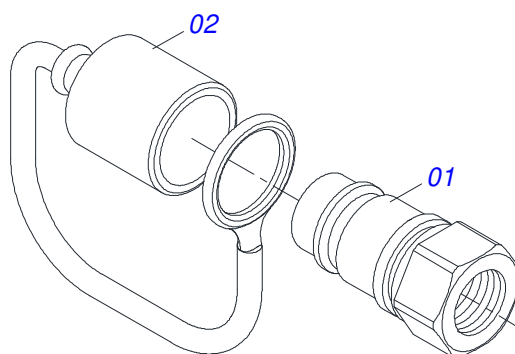

Item	Código	Descrição	Ver Pág.	QT
01	0503011627	MACHO ENGATE RAPIDO AGRICOLA 1/2 NPT		01
02	0503011882	TAMPA PLASTICA PARA ENGATE RAPIDO MACHO		01