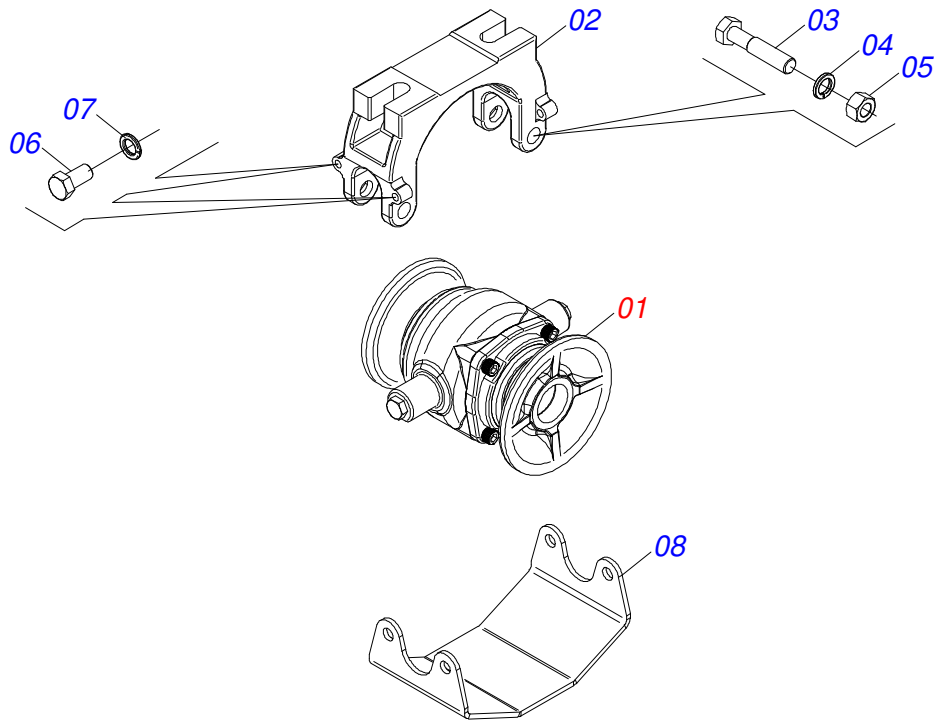

Item	Código	Descrição	Ver Pág.	QT
01	0521050840	MANCAL AGRICOLA DMO 192,5 X 1.1/2 IMPORTADO	14	01
02	0502012854	SUPORTE MANCAL AGRICOLA DM OL OSCILANTE 182/192,5		01
03	0501011541	PARAFUSO 5/8 UNC X 3 CS G.5 ZN1K28066		02
04	0503010027	ARRUELA PRESSAO 5/8 ZN 1K01574		02
05	0503010013	PORCA SEXTAVADA 5/8 UNC G.5 ZN		02
06	0503011334	PARAFUSO 3/8 UNC X 3/4 CS G.5 ZN		04
07	0503010025	ARRUELA PRESSAO 3/8 ZN 1K01527		04
08	0581014143	CAPA PROTETORA MANCAIS OSCILANTE 182/192/225		01