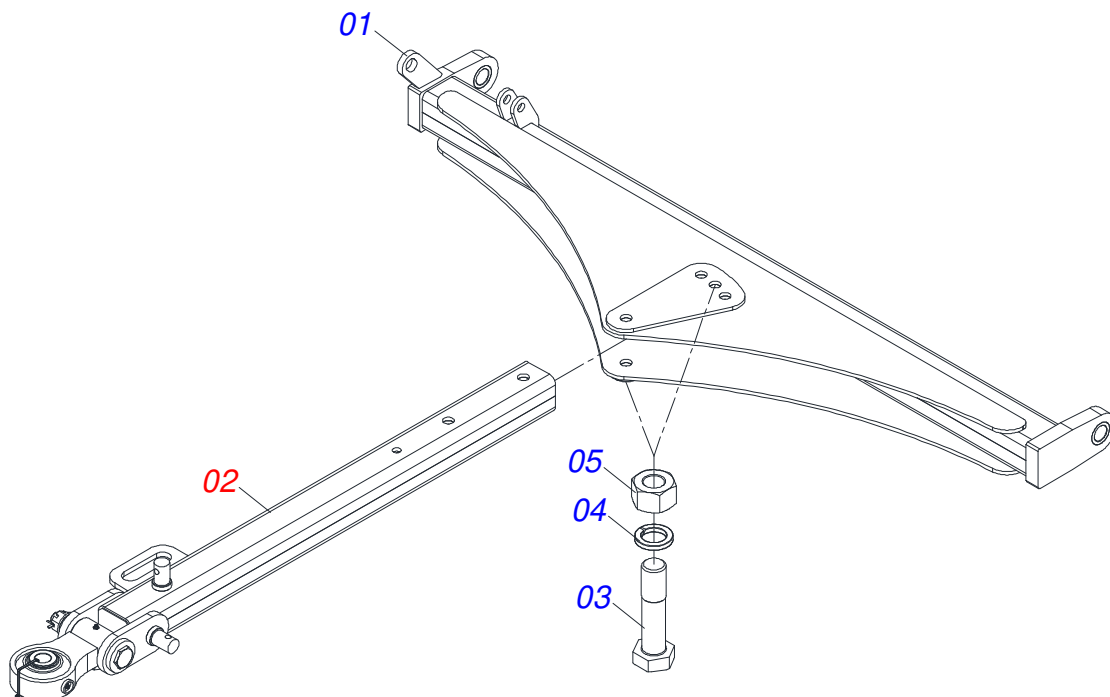

CABECALHO COMPLETO

Item	Código	Descrição	Ver Pág.	QT
01	0521069308	BARRA ENGATE (1976)		01
02	0521048502	BARRA TRACAO COMPLETA 1586 X 100	6	01
03	0501010334	PARAFUSO 1 UNC X 7 C S G.5 ZN		02
04	0503011438	ARRUELA PRESSAO 1		02
05	0501010059	PORCA SEXTAVADA 1 UNC (PESADA) G.5 ZN		02