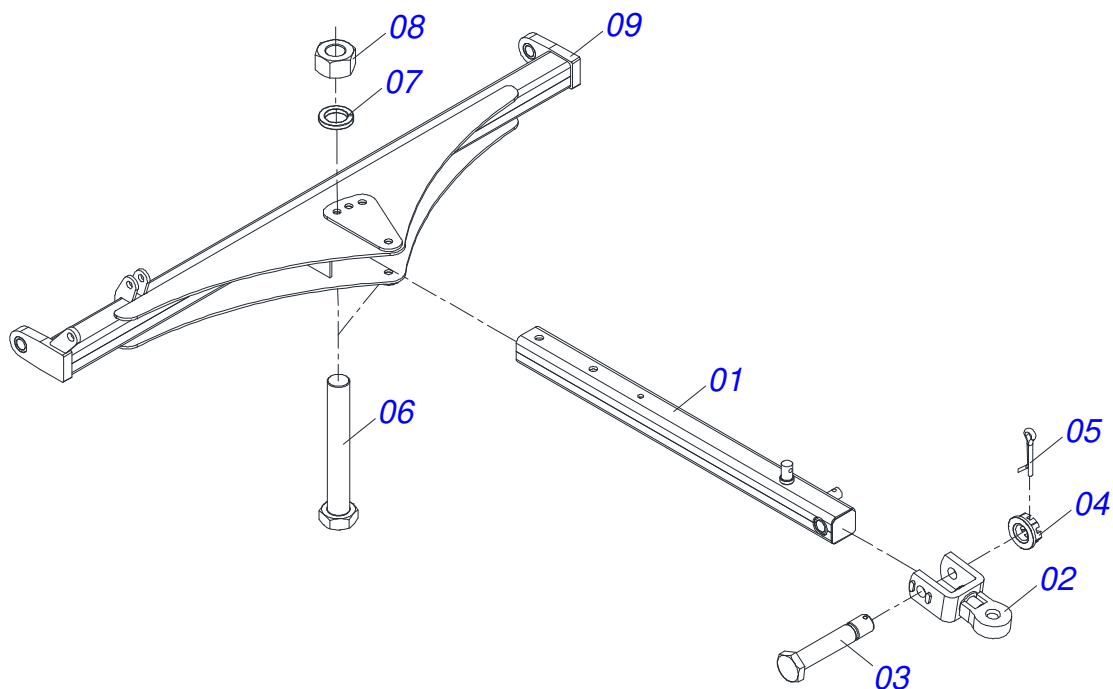

CABECALHO COMPLETO

Item	Código	Descrição	Ver Pág.	QT
01	0501066715	BARRA DE TRAÇÃO 1400		01
02	0501062869	ENGATE TRATOR		01
03	0501017291	PARAFUSO 1.1/2 NC X 205 ZN		01
04	0501011301	PORCA CASTELO 1.1/2 UNC 6 FPP SEXTAVADA 2.5/16 ZN		01
05	0503010010	CONTRAPINO 1/4 X 2.1/2		01
06	0501010334	PARAFUSO 1 UNC X 7 C S G.5 ZN		02
07	0503011438	ARRUELA PRESSAO 1		02
08	0501010059	PORCA SEXTAVADA 1 UNC (PESADA) G.5 ZN		02
09	0521064097	BARRA ENG GN/GNM 64A84		01