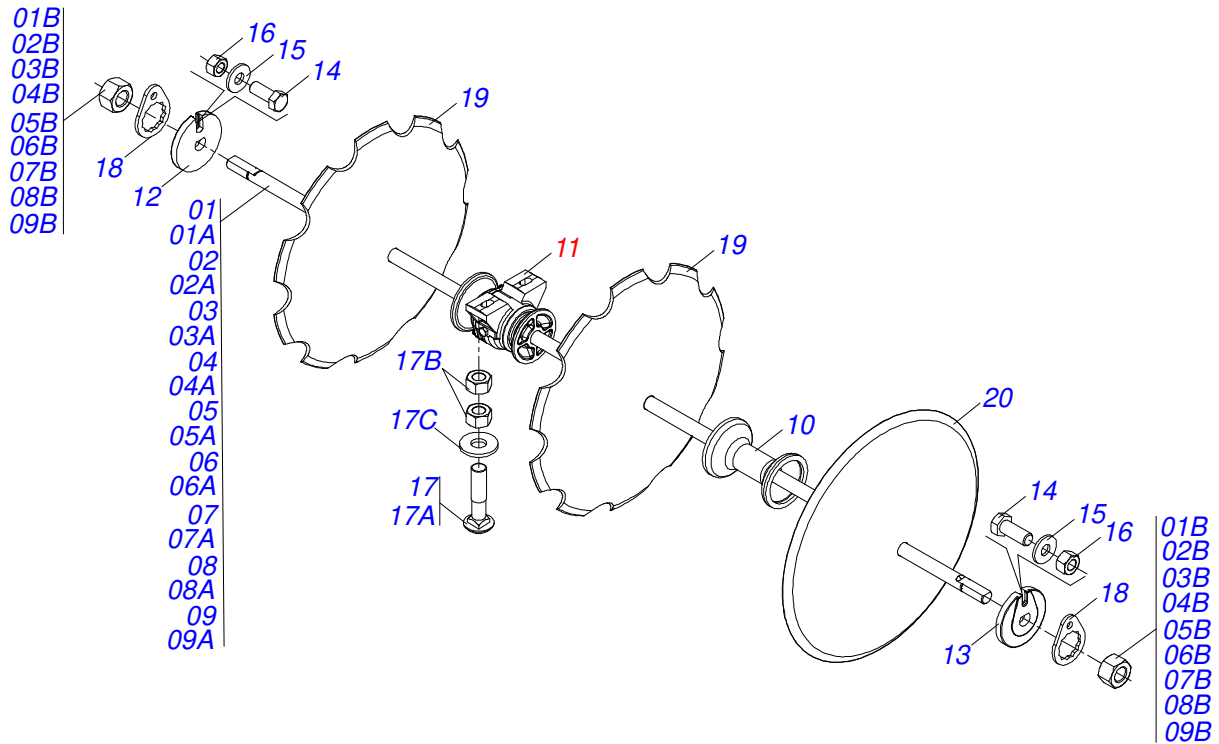

**CONJUNTO PORTA MANUAL**

Item	Código	Descrição	Ver Pág.	QT
01	0503060100	PORTA MANUAL INSTRUCOES		01
02	0503010267	ABRACADEIRA NYLON 3,60 X 1,3 X 155 MM		01
03	0503010363	PARAFUSO 5/16 UNC X 1 C S G.2 ZN		01
04	0501010694	ARRUELA LISA 8,50 X 18 X 1,50 ZN		01
05	0503010179	ARRUELA PRESSAO 5/16 ZN 1K01528		01
06	0503010337	PORCA SEXTAVADA 5/16 UNC G.5 ZN		01

**SUPORE MANGUEIRA 3/4 X 975 COMPLETO**

Item	Código	Descrição	Ver Pág.	QT
01	0511067334	SUPORE MANGUEIRA		01
02	0503010014	PORCA SEXTAVADA 3/4 UNC (PESADA) G.5 ZN		02
03	0501010322	ARRUELA LISA 20,50 X 46 X 4,00 ZN		02