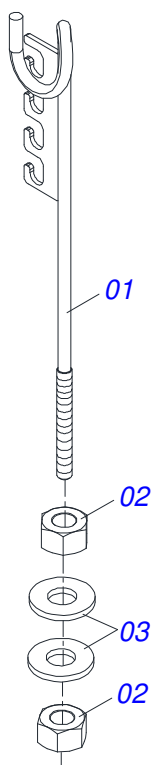

SUPORE MANGUEIRA 3/4 X 975 COMPLETO

Item	Código	Descrição	Ver Pág.	QT
01	0511067334	SUPORE MANGUEIRA		01
02	0503010014	PORCA SEXTAVADA 3/4 UNC (PESADA) G.5 ZN		02
03	0501010322	ARRUELA LISA 20,50 X 46 X 4,00 ZN		02