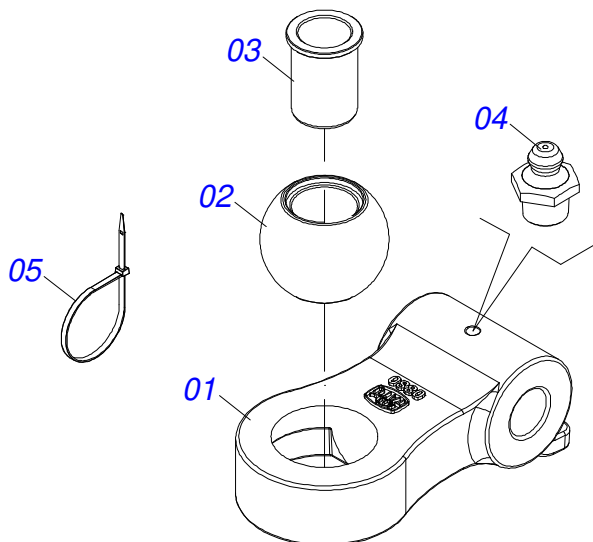

**CABECALHO COMPLETO**

Item	Código	Descrição	Ver Pág.	QT
01	0531062335	BARRA ENGATE 2370 X 683,5 GN/GNM/GNH		01
02	0521048502	BARRA TRACAO COMPLETA 1586 X 100	6	01
03	0501010334	PARAFUSO 1 UNC X 7 C S G.5 ZN		02
04	0503010012	ARRUELA PRESSAO 1 ZN 1K01602		02
05	0501010059	PORCA SEXTAVADA 1 UNC (PESADA) G.5 ZN		02

**CABECALHO COMPLETO**

Item	Código	Descrição	Ver Pág.	QT
01	0501066715	BARRA DE TRAÇÃO 1400		01
02	0501062869	ENGATE TRATOR		01
03	0501017291	PARAFUSO 1.1/2 NC X 205 ZN		01
04	0501011301	PORCA CASTELO 1.1/2 UNC 6 FPP SEXTAVADA 2.5/16 ZN		01
05	0503010010	CONTRAPINO 1/4 X 2.1/2		01
06	0501010334	PARAFUSO 1 UNC X 7 C S G.5 ZN		02
07	0503011438	ARRUELA PRESSAO 1		02
08	0501010059	PORCA SEXTAVADA 1 UNC (PESADA) G.5 ZN		02
09	0521064097	BARRA ENG GN/GNM 64A84		01

**BARRA TRACAO COMPLETA 1586 X 100**

Item	Código	Descrição	Ver Pág.	QT
01	0521069165	BARRA TRACAO 1416 GDFM		01
02	0521057520	ENGATE COM APOIO COM ROTULA COMPLETO	7	01
03	0581015973	PARAFUSO 1.1/4 UNC X 8 C S G5		01
04	0501017779	ARRUELA LISA 32 X 60 X 4,75		02
05	0503013026	PORCA CASTELO 1.1/4 UNC 1K03893 ZN		01
06	0503010010	CONTRAPINO 1/4 X 2.1/2		01

Item	Código	Descrição	Ver Pág.	QT
01	0502040880	CORPO ENGATE COM APOIO COM ROTULA		01
02	0502040885	CORPO ROTULA 41 X 80 X 60		01
03	0591012511	LUVA 33 X 40,93 X 47,50 X 60		01
04	0503010002	GRAXEIRA 1800		01
05	0503018829	ABRACADEIRA NYLON 7,8 X 1,8 X 390 MM RUBBERPLASTIC		01