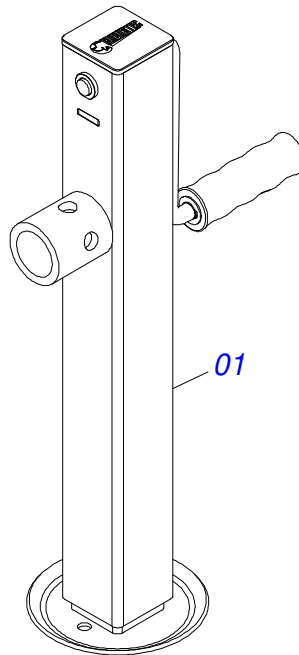

Item	Código	Descrição	Ver Pág.	QT
01	0503062157	MACACO COMPLETO (1259) ROBUSTEC	8	01