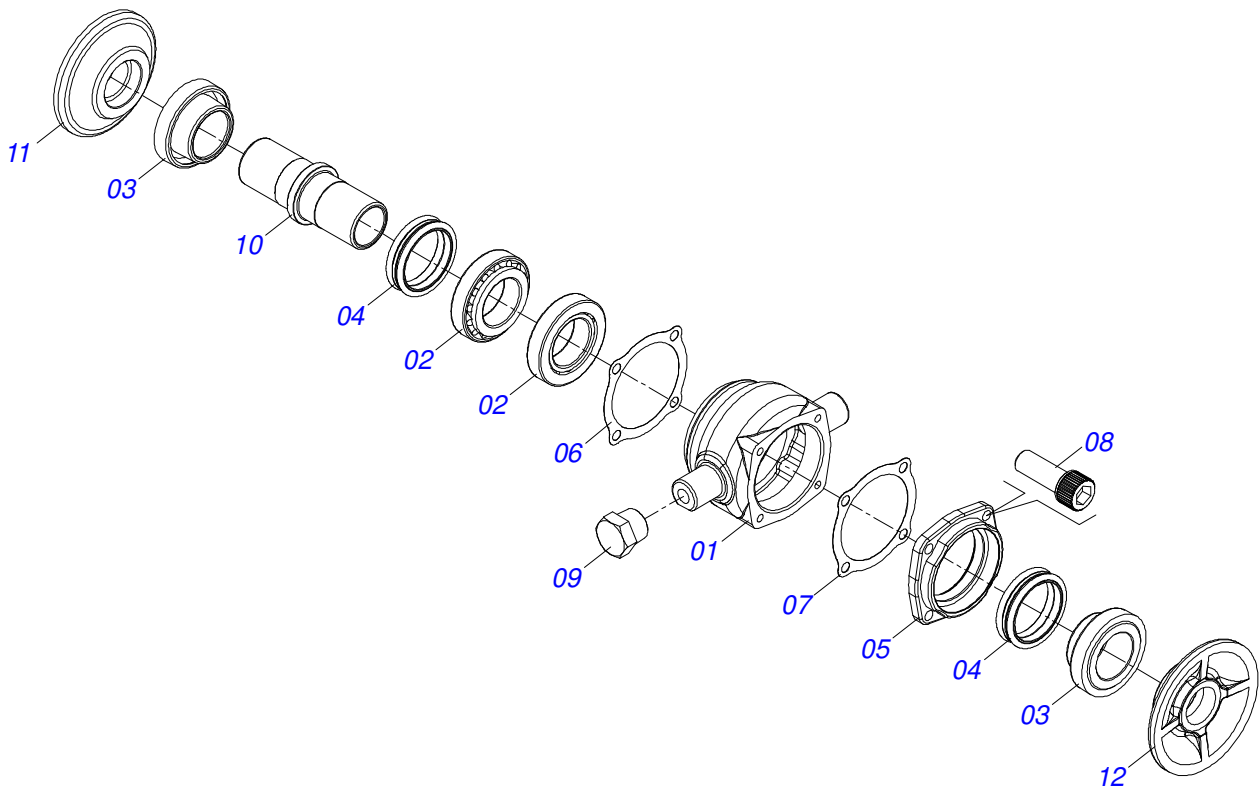

Item	Código	Descrição	Ver Pág.	QT
01	0502012839	CAIXA MANCAL AGRICOLA DM OL OSCILANTE 182/192,5		01
02	0503010006	ROLAMENTO 32210 IMP		02
03	0502010541	PORTA RETENTOR COM BUCHA MRO-182(30210)		02
04	0503030026	RETENTOR LP JB-253		02
05	0502020424	TAMPA CAIXA MANCAL AGRICOLA DM O-182/192,225		01
06	0503030013	JUNTA VEDACAO 112 X 90,5 X 0,3		02
07	0503030684	JUNTA VEDACAO 112 X 90,5 X 0,1		01
08	0503010134	PARAFUSO 3/8 UNC X 1 C C SI 12.9		04
09	0503010856	BUJAO R3/8" BSPT		02
10	0502040061	EIXO MANCAL AGR 182 E 192,5		01
11	0502010605	ENCOSTO INTERNO DISCO		01
12	0502010604	ENCOSTO EXTERNO DISCO		01
13	3402301247	OLEO LUBRIFICANTE MINERAL SAE 90 APIGL4		0,13Lts