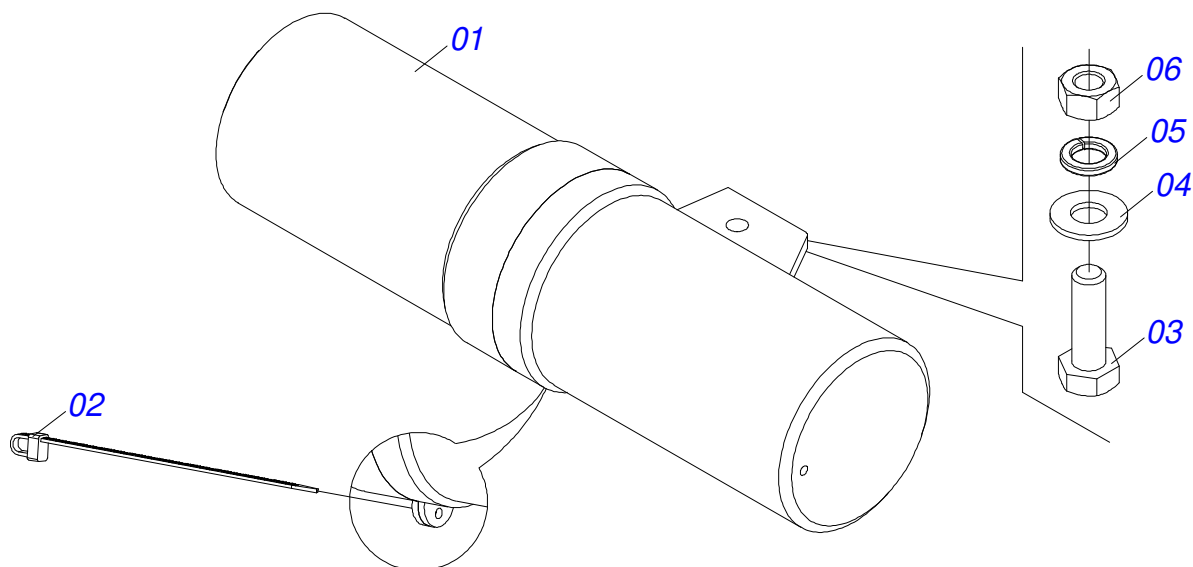

CONJUNTO PORTA MANUAL

Item	Código	Descrição	Ver Pág.	QT
01	0503060100	PORTA MANUAL INSTRUCOES		01
02	0503010267	ABRACADEIRA NYLON 3,60 X 1,3 X 155 MM		01
03	0503010363	PARAFUSO 5/16 UNC X 1 C S G.2 ZN		01
04	0501010694	ARRUELA LISA 8,50 X 18 X 1,50 ZN		01
05	0503010179	ARRUELA PRESSAO 5/16 ZN 1K01528		01
06	0503010337	PORCA SEXTAVADA 5/16 UNC G.5 ZN		01