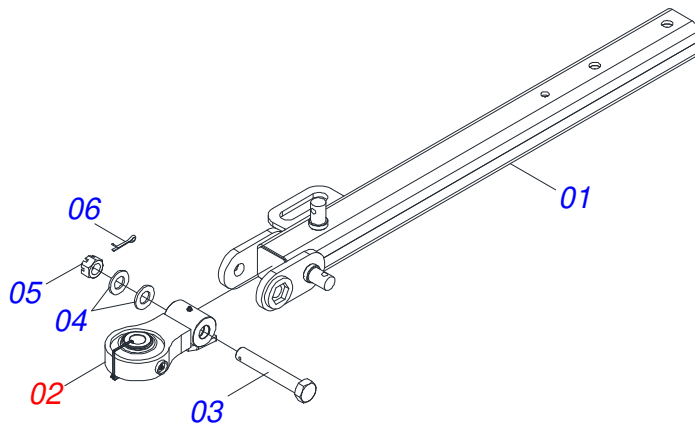

BARRA TRACAO COMPLETA 1586 X 100

Item	Código	Descrição	Ver Pág.	QT
01	0521069165	BARRA TRACAO 1416 GDFM		01
02	0521057520	ENGATE COM APOIO COM ROTULA COMPLETO	7	01
03	0581015973	PARAFUSO 1.1/4 UNC X 8 C S G5		01
04	0501017779	ARRUELA LISA 32 X 60 X 4,75		02
05	0503013026	PORCA CASTELO 1.1/4 UNC 1K03893 ZN		01
06	0503010010	CONTRAPINO 1/4 X 2.1/2		01