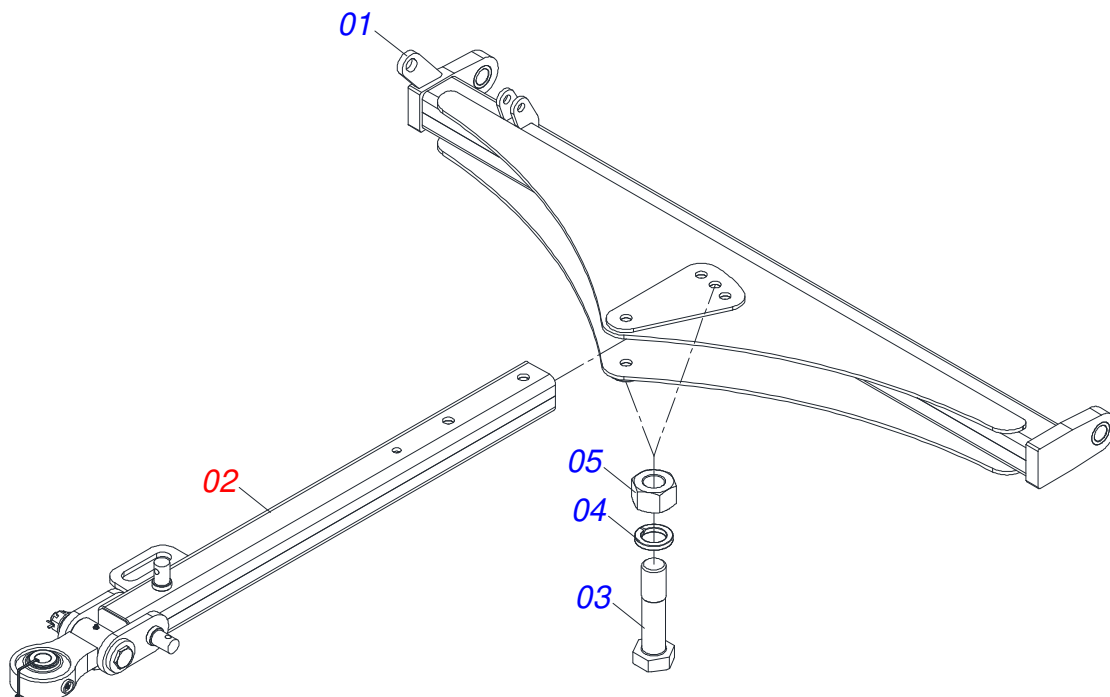

CABECALHO COMPLETO

Item	Código	Descrição	Ver Pág.	QT
01	0531062335	BARRA ENGATE 2370 X 683,5 GN/GNM/GNH		01
02	0521048502	BARRA TRACAO COMPLETA 1586 X 100	6	01
03	0501010334	PARAFUSO 1 UNC X 7 C S G.5 ZN		02
04	0503010012	ARRUELA PRESSAO 1 ZN 1K01602		02
05	0501010059	PORCA SEXTAVADA 1 UNC (PESADA) G.5 ZN		02