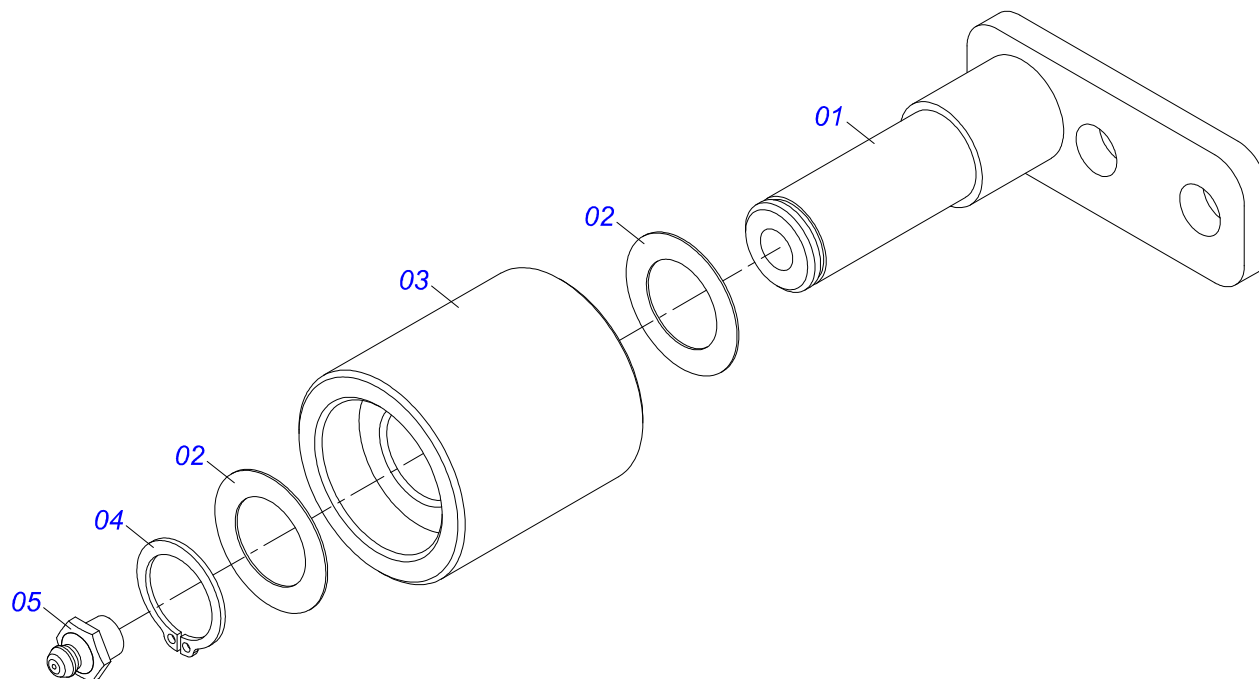

Item	Código	Descrição	Ver Pág.	QT
01	0501067692	CORPO ESTICADOR CORRENTE		01
02	0511015098	ARRUELA LISA 19 X 30 X 0,50 ZN		02
03	0511017041	ROLD ESTIC RECAMBIO		01
04	0503010302	ANEL RETENTOR PARA EIXO 501019		01
05	0503010002	GRAXEIRA 1800		01