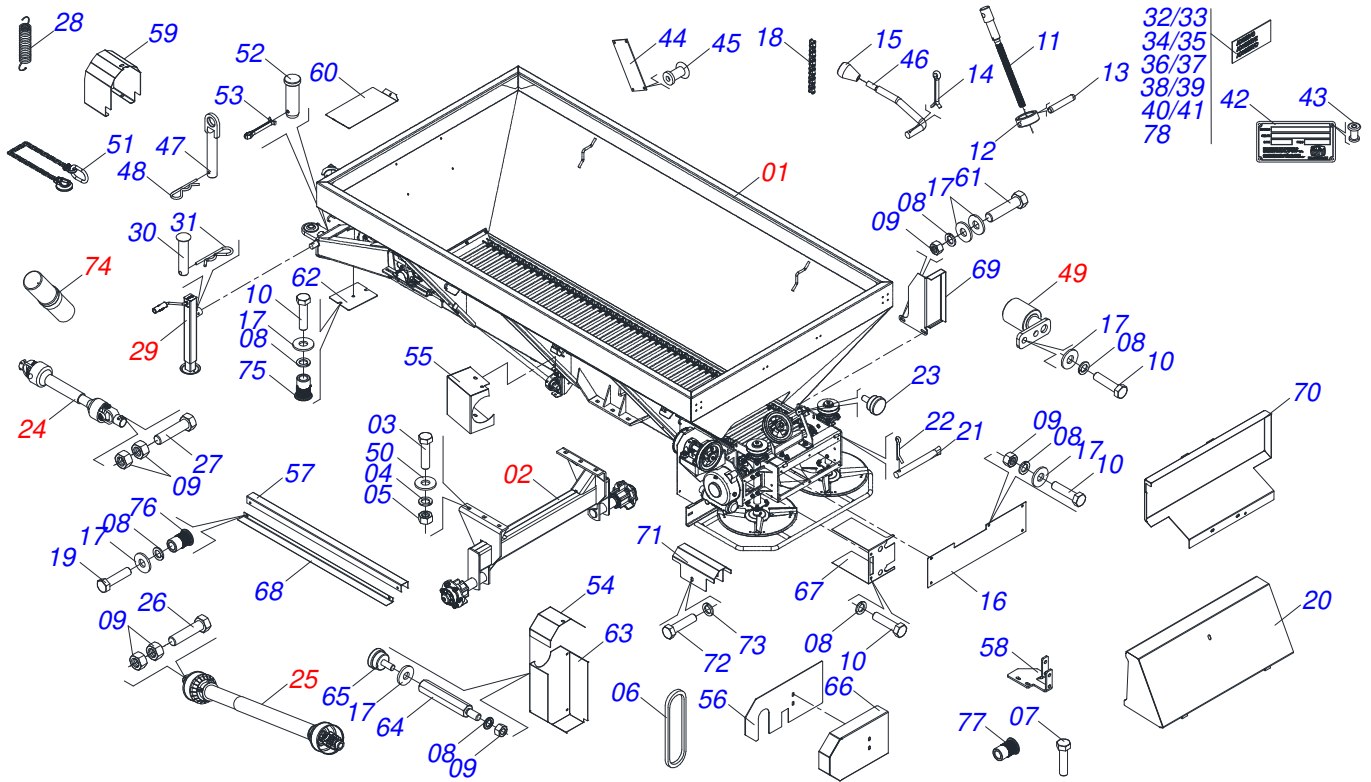

Item	Código	Descrição	Ver Pág.	QT
01	0521054673	CACAMBA SEMI MONTADA	3	01
02	0511041062	SUPORTE FIXADOR RODADO COMPLETO	19	01
03	0503010899	PARAFUSO 5/8 UNC X 2.1/4 C S G.5 ZN		06
04	0503010027	ARRUELA PRESSAO 5/8 ZN 1K01574		06
05	0503010013	PORCA SEXTAVADA 5/8 UNC G.5 ZN		06
06	0503012941	CORREIA C-148		01
07	0503010751	PARAFUSO 3/8 UNC X 1.1/4 CS G.5 ZN		02
08	0503010025	ARRUELA PRESSAO 3/8 ZN 1K01527		25
09	0503010026	PORCA SEXTAVADA 3/8 UNC G.5 ZN		22
10	0503010237	PARAFUSO 3/8 UNC X 1 C S G.5 ZN		11
11	0561014861	REGULADOR		01
12	0511013015	LUVA 1" X 35 X 13		01
13	0503010561	PINO ELASTICO 701163 6 X 36		01
14	0503010257	CONTRAPINO 1/8 X 1 SA 1G13310		01
15	0503030878	MANIPULO ALAVANCA		01
16	0531014340	PROTEÇÃO TRASEIRA		01
17	0501010984	ARRUELA LISA 10,50 X 27 X 3,00 ZN		29
18	0503013003	CORRENTE 50-1X79ELOS+EM+10ELOS+RD		01
19	0503010256	PARAFUSO 3/8 UNC X 3/4 C S G.2 ZN		12
20	0511063408	CAPA PROTECAO TRASEIRA		01
21	0501017574	EIXO 8,30 X 70		02
22	0503010140	CONTRAPINO 1/8 X 3/4		02
23	0503010386	CABO RECARILHADO MBR 5/16		01
24	0501048241	CARDAN 40X 400 T1/T9 C/P CC2030/1P	21	01
25	0501048409	CARDAN 20X 800 T4/T4 C/P CC1020/7P	22	01
26	0503011268	PARAFUSO 3/8 UNC X 2.1/2 C S G.5 ZN		02
27	0503010765	PARAFUSO 3/8 UNC X 3 CS G.5 ZN		01
28	0503030198	MOLA TRACÃO 14,5 X 61,5 X 1,5		01
29	0503062157	MACACO COMPLETO (1259) ROBUSTEC	23	01
30	0521010549	EIXO JUNCAO 12,70X60 CA GT M1120 ZN		01
31	0503030168	CUPILHA 3 X 50		01