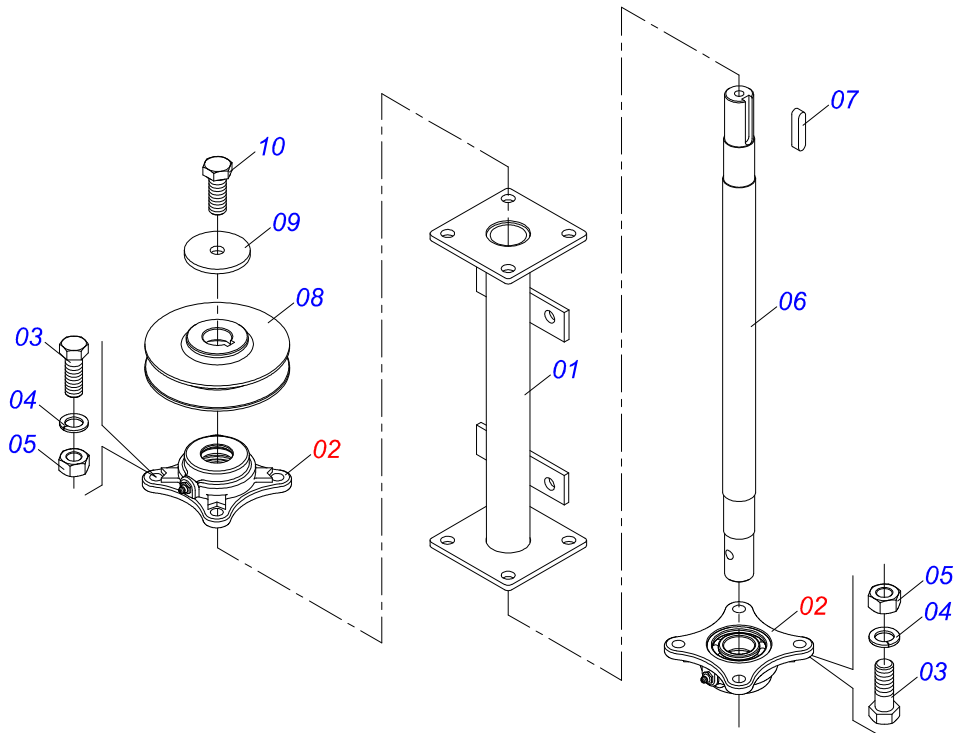

Item	Código	Descrição	Ver Pág.	QT
01	0511063742	SUPORTE DIREITO/ESQUERDO DISTRIBUIDOR		01
02	0501048000	MANCAL AGRICOLA	12	02
03	0503011135	PARAFUSO 7/16 UNC X 1.1/2 C S G.5 ZN		08
04	0503011446	ARRUELA PRESSAO 7/16 SA		08
05	0503010244	PORCA SEXTAVADA 7/16 UNC G.5 ZN		08
06	0511016489	EIXO CONDUTOR DISCO DISTRUIDOR		01
07	0501010536	CHAVETA QUADRADO 9,52 X 45		01
08	0502011361	CARRETEL 1C 140 X 28		01
09	0511014052	ARRUELA LISA 12 X 55 X 4,75 ZN		01
10	0503010237	PARAFUSO 3/8 UNC X 1 C S G.5 ZN		01