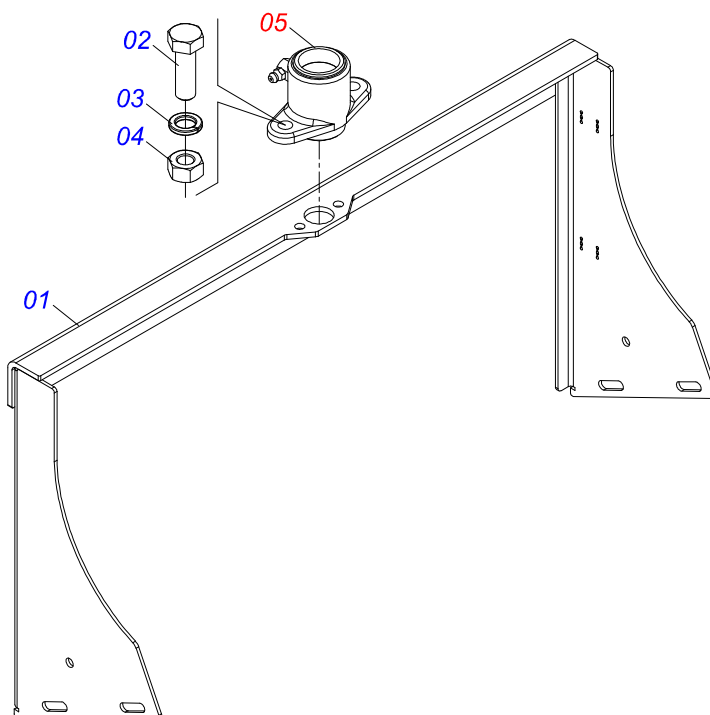

Item	Código	Descrição	Ver Pág.	QT
01	0511063410	SUPORTE COMPORTA		01
02	0503010363	PARAFUSO 5/16 UNC X 1 C S G.2 ZN		02
03	0503011444	ARRUELA PRESSAO 5/16 SA		02
04	0503010337	PORCA SEXTAVADA 5/16 UNC G.5 ZN		02
05	0511059094	MANCAL VARAO COMPORTA LUVA	5	01