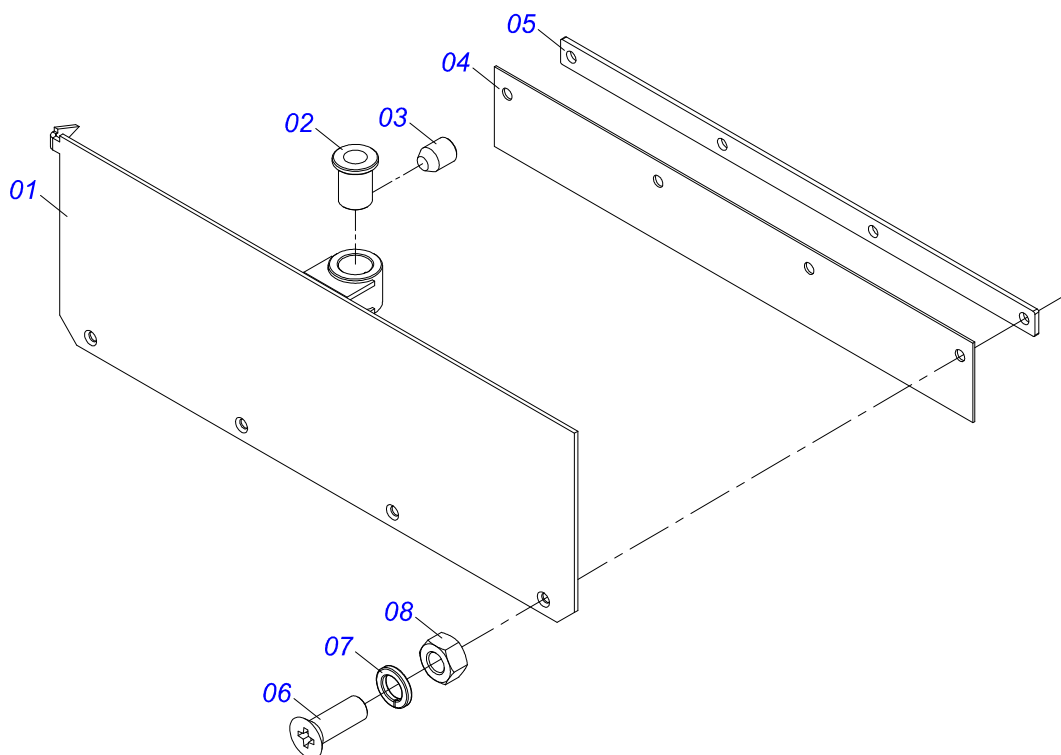

Item	Código	Descrição	Ver Pág.	QT
01	0511063413	TAMPA COMPORTA		01
02	0501019831	PORCA REGULADORA		01
03	0503011148	PARAFUSO 3/8 UNC X 1/2 S C S I 12.9		01
04	0531014336	PROTECAO MENOR 800 X 80 X 2,30		01
05	0531014331	FIXADOR MANTA COMPORTA		01
06	0503010546	PARAFUSO 5/16UNCX7/8 CE PHILLIPS G5 ZN		05
07	0503011444	ARRUELA PRESSAO 5/16 SA		05
08	0503010337	PORCA SEXTAVADA 5/16 UNC G.5 ZN		05