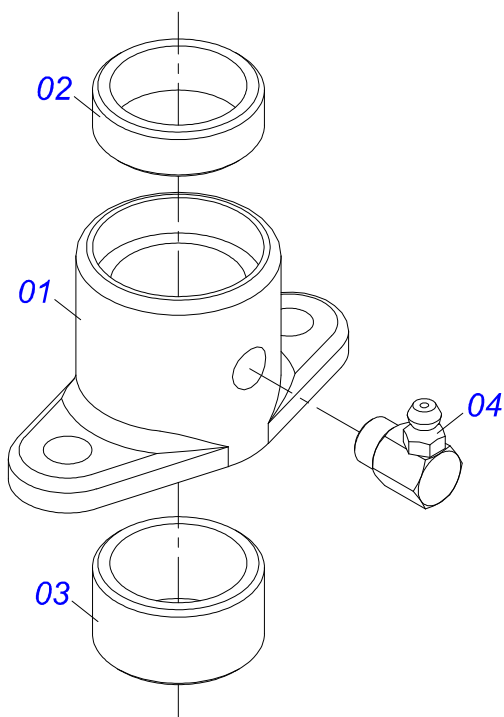

Item	Código	Descrição	Ver Pág.	QT
01	0502010581	MANCAL VARAO COMPORTA		01
02	0521010458	LUVA 25,3 X 31,70 X 10		01
03	0521010457	LUVA 25,3 X 31,7 X 17		01
04	0503010004	GRAXEIRA 1890 3/8 (1/8 BSP)		01