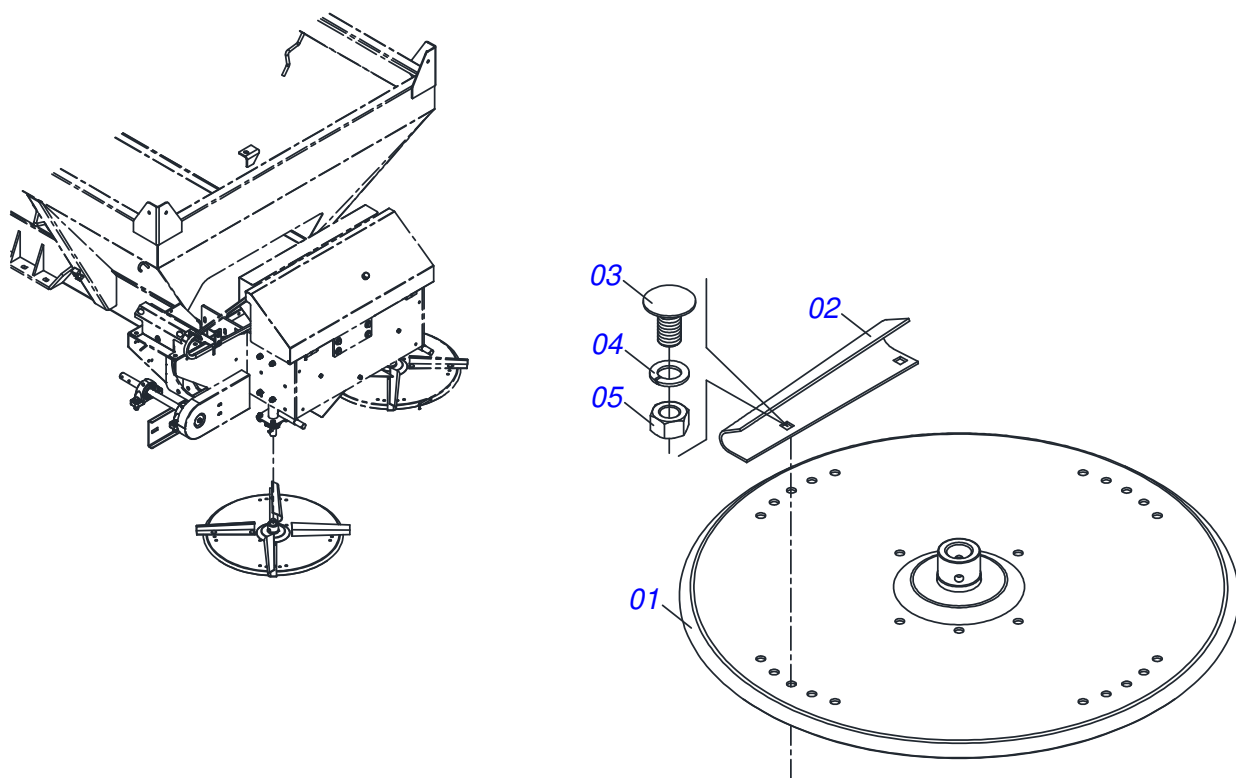

Item	Código	Descrição	Ver Pág.	QT
01	0511063411	DISCO DISTRIBUIDOR		01
02	0531014344	ALETA ESQUERDA		04
03	0503013029	PARAFUSO 3/8 UNC X 3/4 CAPQ G.5 ZN		08
04	0503011443	ARRUELA PRESSAO 3/8 SA		08
05	0503010026	PORCA SEXTAVADA 3/8 UNC G.5 ZN		08