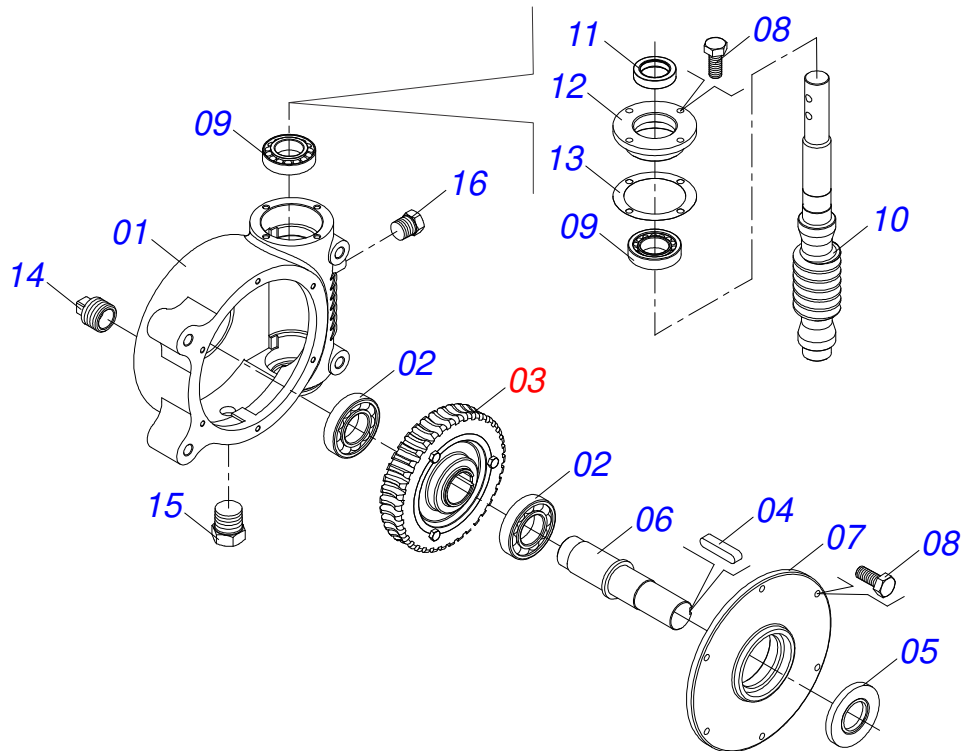

Item	Código	Descrição	Ver Pág.	QT
01	0502011456	CAIXA REDUCAO		01
02	0503011095	ROLAMENTO 6208 IMPORTADO		02
03	0501051774	COROA 38Z	9	01
04	0503011304	CHAVETA 1/2 X 1/2 X 60		01
05	0503010818	RETENTOR 02675-BRG		01
06	0521010996	EIXO COROA DCA2 5500 MC		01
07	0502020556	TAMPA MAIOR		01
08	0503010240	PARAFUSO 5/16 UNC X 3/4 C S G.2 ZN		10
09	0503010016	ROLAMENTO LM 48548/48510		02
10	0521010997	ROSCA SEM FIM		01
11	0503011171	RETENTOR 00912-BRG 1G119023		01
12	0502011457	TAMPA MENOR		01
13	0503030981	JUNTA VEDACAO 102 X 75,5 X 0,10		01
14	0521011023	BUJAO 1/2 BSP COM FURO		01
15	0503031604	BUJAO 1/2 BSP X 17		01
16	0503010856	BUJAO R3/8" BSPT		01