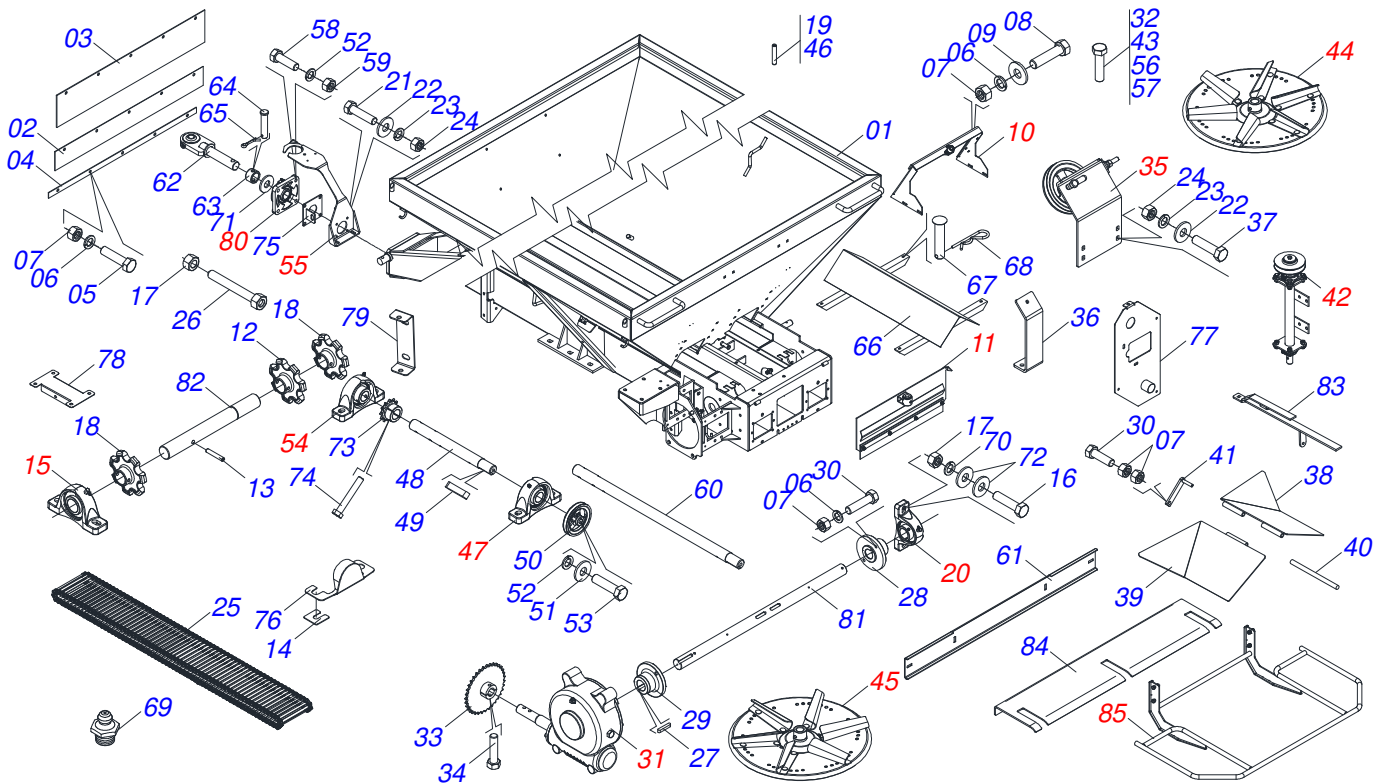

Item	Código	Descrição	Ver Pág.	QT
01	0521069207	CHASSI COM CACAMBA		01
02	0531014336	PROTECAO MENOR 800 X 80 X 2,30		01
03	0531014337	PROTECAO MAIOR 800 X130 X 2,30		02
04	0531014331	FIXADOR MANTA COMPORTA		01
05	0503010237	PARAFUSO 3/8 UNC X 1 C S G.5 ZN		13
06	0503011443	ARRUELA PRESSAO 3/8 SA		22
07	0503010026	PORCA SEXTAVADA 3/8 UNC G.5 ZN		24
08	0503010751	PARAFUSO 3/8 UNC X 1.1/4 CS G.5 ZN		04
09	0501010984	ARRUELA LISA 10,50 X 27 X 3,00 ZN		10
10	0511059105	SUPORTE COMPORTA COMPLETO	4	01
11	0511059108	TAMPA COMPORTA COMPLETO	6	01
12	0502040728	ENGRENAGEM 7Z P 57,15 FR1.1/2		03
13	0503010361	PINO ELASTICO 701221 10 X 60		03
14	0501010794	CALCO REGULADOR LEVANTE HIDRAULICO 3P ZN		04
15	0501044308	MANCAL AGRICOLA COMPLETO	7	02
16	0503010233	PARAFUSO 5/8 UNC X 2.1/2 C S G.5 ZN		04
17	0503010013	PORCA SEXTAVADA 5/8 UNC G.5 ZN		08
18	0502040728	ENGRENAGEM 7Z P 57,15 FR1.1/2		03
19	0503010361	PINO ELASTICO 701221 10 X 60		03
20	0501044308	MANCAL AGRICOLA COMPLETO	7	02
21	0503010740	PARAFUSO 1/2 UNC X 2 CS G.5 ZN		10
22	0511017302	ARRUELA LISA 13,50 X 32,50 X 3,0 ZN		22
23	0503011440	ARRUELA PRESSAO 1/2 SA		26
24	0503010060	PORCA SEXTAVADA 1/2 UNC G.5 ZN		26
25	0511063813	ESTEIRA TRANSPORTE TALISCA		01
26	0501067853	VARAO DO ESTICADOR		02
27	0501010540	CHAVETA QUADRADA 9,52 X 57		02
28	0511016540	FLANGE ACOPLAMENTO ESTEIRA		01
29	0511016541	FLANGE ACOPLAMENTO REDUTOR		01
30	0503010849	PARAFUSO 3/8 UNC X 1.1/2 C S G.5 ZN		03
31	0501047985	REDUTOR SEM FIM	8	01