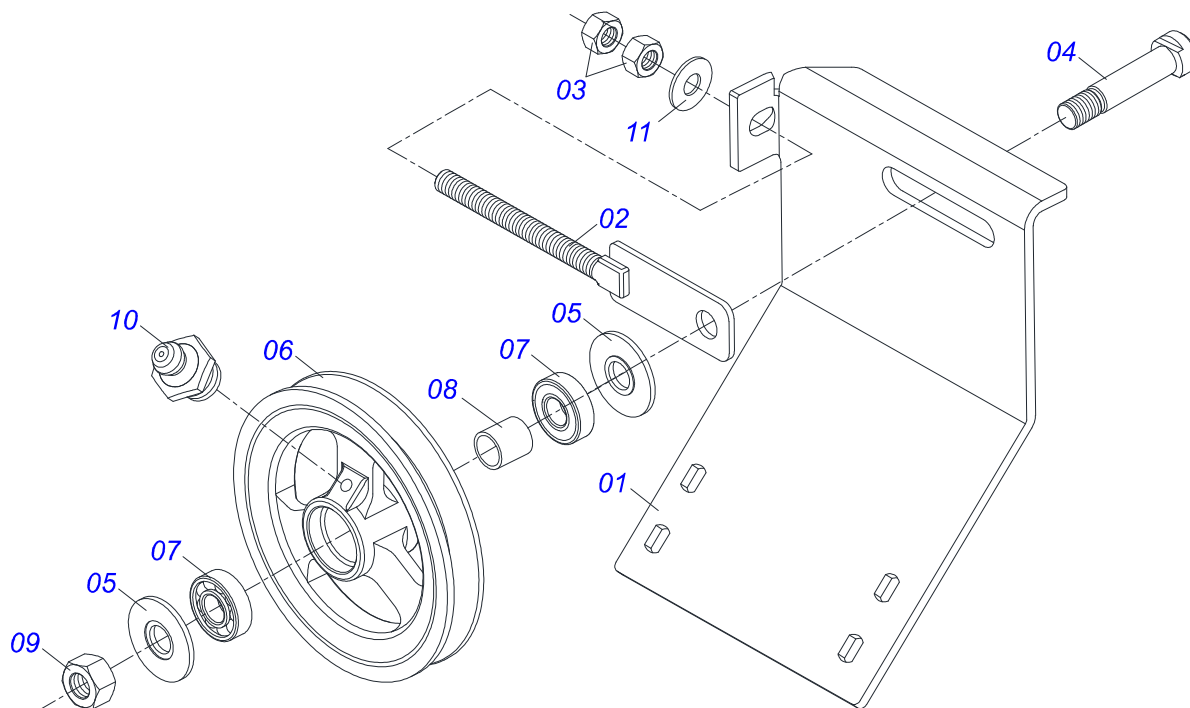

Item	Código	Descrição	Ver Pág.	QT
01	0531014326	CORPO SUPORTE POLIA 210 X 1C		01
02	0511064818	ESTICADOR POLIA 1C X		01
03	0503010013	PORCA SEXTAVADA 5/8 UNC G.5 ZN		02
04	0511012362	EIXO DA POLIA ESTICADOR		01
05	0501019288	ARRUELA ESPAÇADORA		02
06	0502011366	CARRETEL 1C 210 X 40		01
07	0503010690	ROLAMENTO 6204 RS		02
08	0521010497	LUVA ESPACADORA 22 X 27 X 28,0		01
09	0503010014	PORCA SEXTAVADA 3/4 UNC (PESADA) G.5 ZN		01
10	0503010002	GRAXEIRA 1800		01
11	0501012140	ARRUELA LISA 16,50 X 40 X 4,00 ZN		01