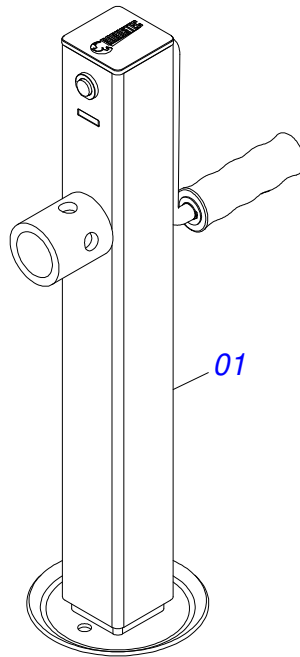

Item	Código	Descrição	Ver Pág.	QT
01	0503062157	MACACO COMPLETO (1259) ROBUSTEC	23	01