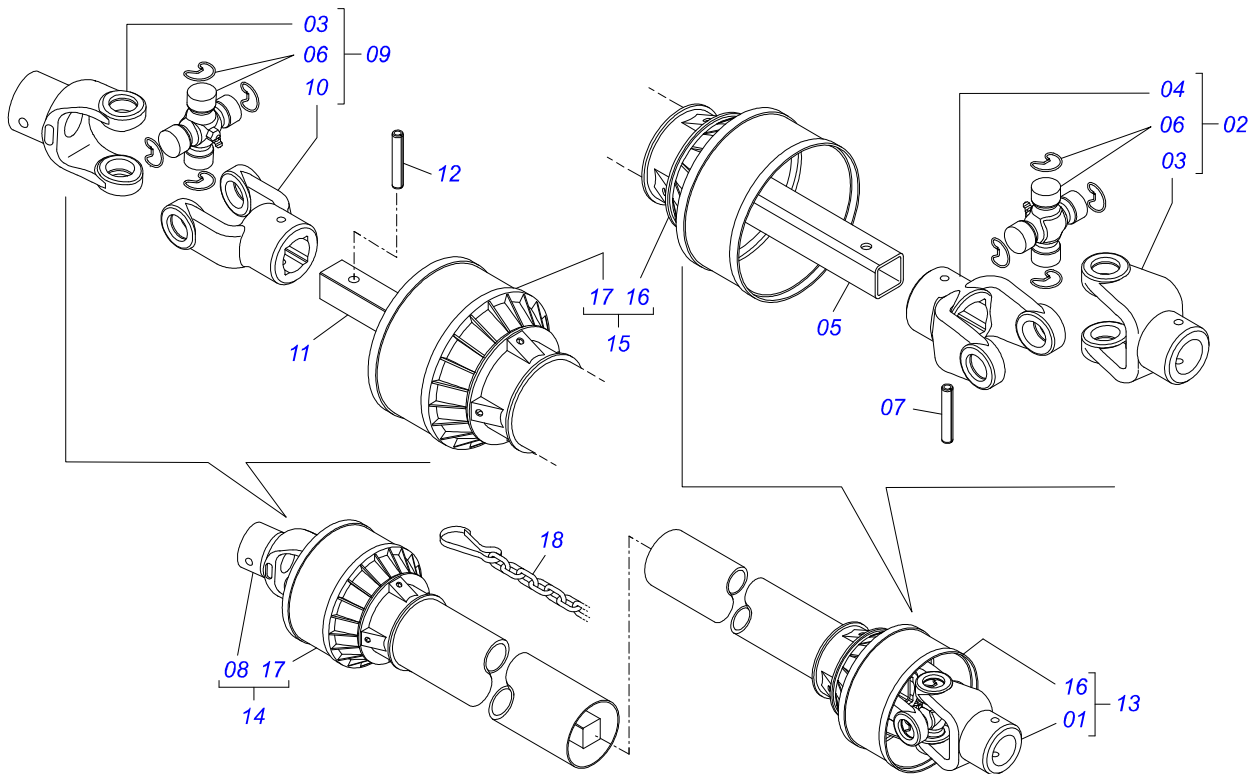

Item	Código	Descrição	Ver Pág.	QT
01	0501052160	JUNTA UNIVERSAL T4-20/T2-20 COM LUVA 800		01
02	0501051718	JUNTA UNIVERSAL T4-20/T2-20 CC130412C		01
03	0502010558	TERMINAL 4-20 COM FURO 30		02
04	0502011426	TERMINAL 2-20 COM CANAL CC12C		01
05	0521013797	LUVA QUADRADA 22,50/22,80X28,63/28,53X800		01
06	0503010835	CRUZETA CARDAN CC-04		02
07	0503010839	PINO ELASTICO 701192 8 X 50		01
08	0501052161	JUNTA UNIVERSAL T3-20/T4-20 COM EIXO 800		01
09	0501051720	JUNTA UNIVERSAL T3-20/T4-20 CC130411C		01
10	0502011427	TERMINAL 3-20 COM CANAL CC11C		01
11	0521013794	EIXO QUADRADO 22,23 X 800		01
12	0503010301	PINO ELASTICO 701191 8 X 45		01
13	0501052162	JUNTA UNIVERSAL COM LUVA DE PROTECAO		01
14	0501052163	JUNTA UNIVERSAL COM EIXO DE PROTECAO		01
15	0503012268	PROTECAO COMPLETA		01
16	0503012269	PROTECAO PLASTICA PARA JUNTA UNIVERSAL COM LUVA		01
17	0503012270	PROTECAO PLASTICA PARA JUNTA UNIVERSAL EIXO		01
18	0503012023	CORRENTE PARA PROTECAO JUNTA UNIVERSAL		01