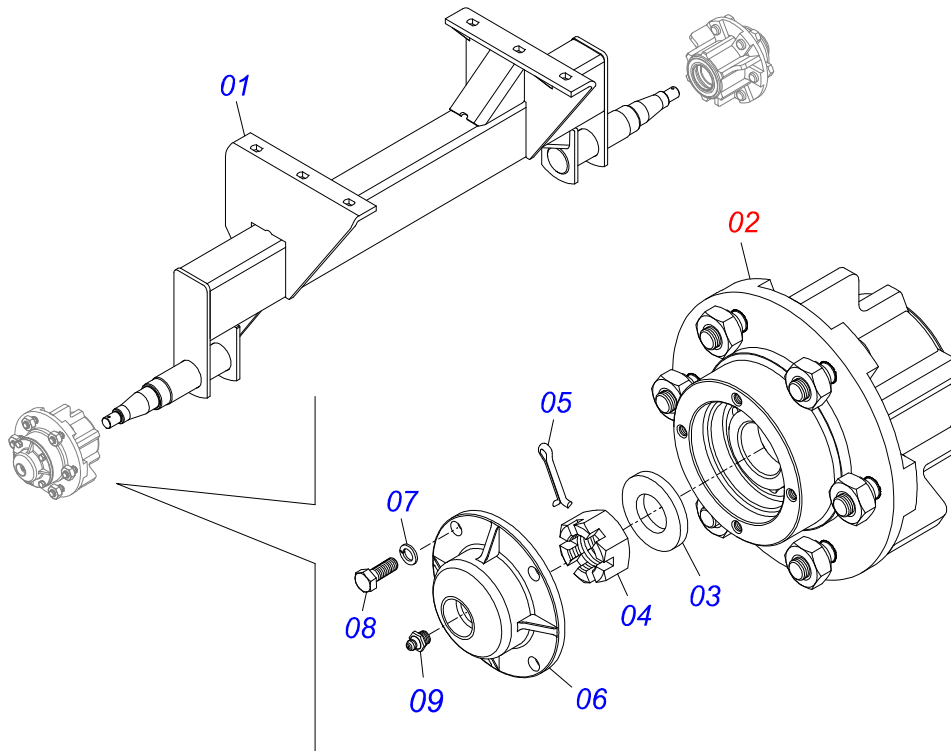

Item	Código	Descrição	Ver Pág.	QT
01	0511063812	SUPORTE FIXADOR RODADO		01
02	0501051142	CAIXA RODADO COM ROLAMENTO	20	02
03	0501016545	ARRUELA LISA 26 X 50 X 6,30 ZN		02
04	0503030009	PORCA CASTELO 1 UNS 14FPP X 22 ZN		02
05	0503010131	CONTRAPINO 3/16 X 1.1/2		02
06	0502020591	TAMPA PROTETORA		02
07	0503011444	ARRUELA PRESSAO 5/16 SA		08
08	0503010178	PARAFUSO 5/16 UNC X 7/8 CS G.2 ZN		08
09	0503010002	GRAXEIRA 1800		02