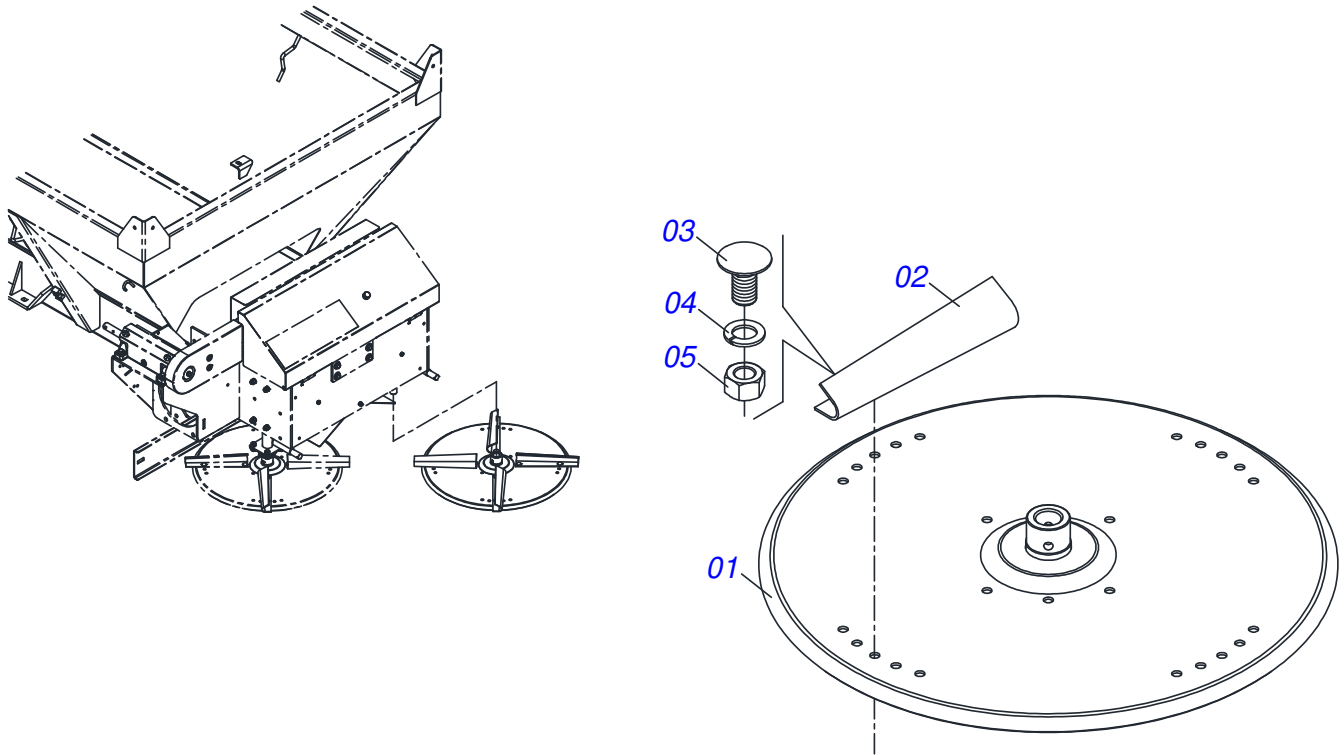

Item	Código	Descrição	Ver Pág.	QT
01	0511063411	DISCO DISTRIBUIDOR		01
02	0531014343	ALETA DIREITA		04
03	0503013029	PARAFUSO 3/8 UNC X 3/4 CAPQ G.5 ZN		08
04	0503011443	ARRUELA PRESSAO 3/8 SA		08
05	0503010026	PORCA SEXTAVADA 3/8 UNC G.5 ZN		08