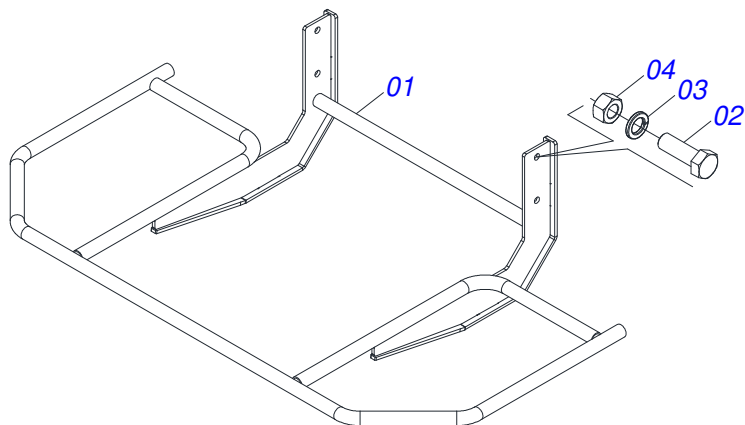

Item	Código	Descrição	Ver Pág.	QT
01	0531061810	PROTETOR DISCOS		01
02	0503010920	PARAFUSO 1/2 UNC X 1.1/2 C S G.5 ZN		04
03	0503011440	ARRUELA PRESSAO 1/2 SA		04
04	0503010060	PORCA SEXTAVADA 1/2 UNC G.5 ZN		04