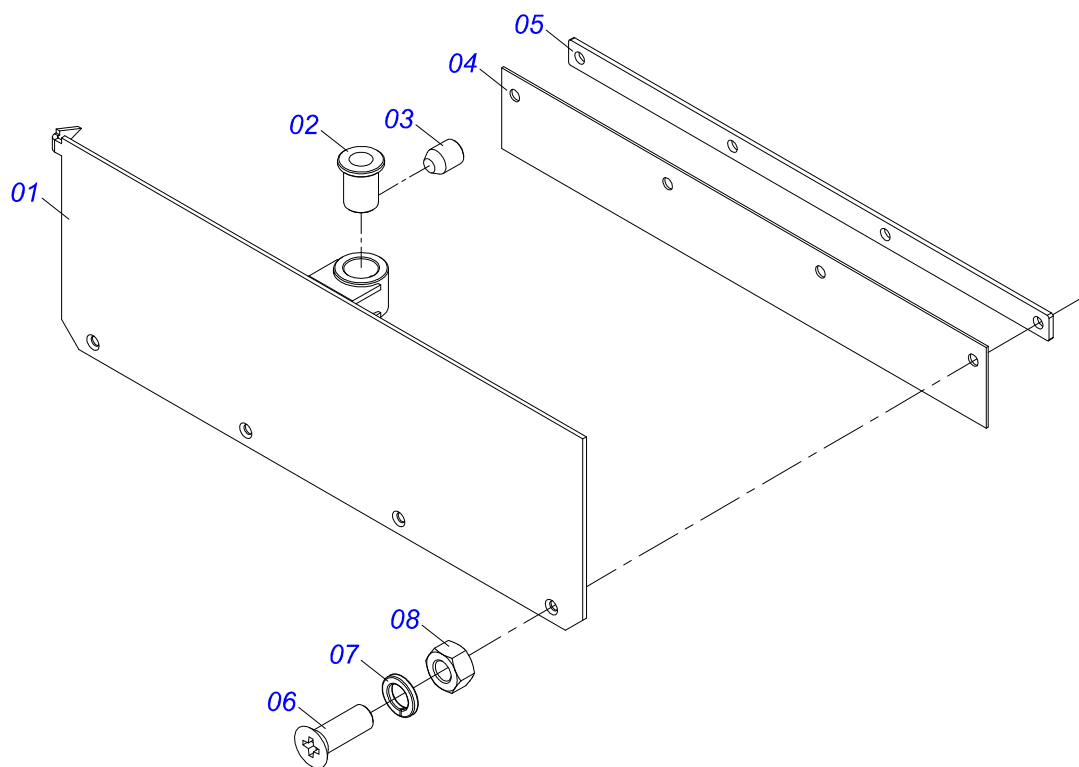

Item	Código	Descrição	Ver Pág.	QT
01	0501069181	TAMPA COMPORTA		01
02	0501019831	PORCA REGULADORA		01
03	0503011148	PARAFUSO 3/8 UNC X 1/2 S C S I 12.9		01
04	0511014562	PROTEÇÃO MENOR 555 X 80 X 2,30		01
05	0511016575	FIXADOR MANTA BORRACHA		01
06	0503010546	PARAFUSO 5/16UNCX7/8 CE PHILLIPS G5 ZN		04
07	0503011444	ARRUELA PRESSAO 5/16		04
08	0503010337	PORCA SEXTAVADA 5/16 UNC G.5 ZN		04