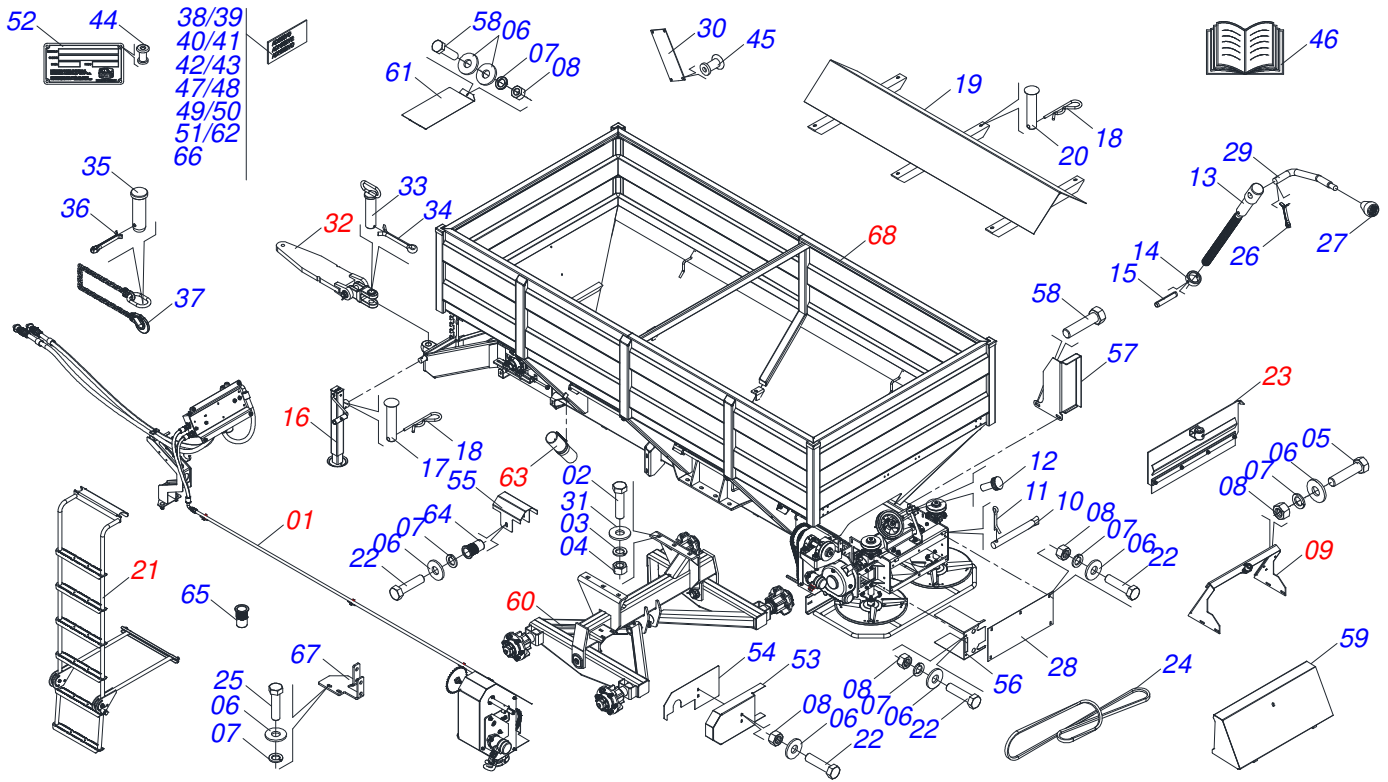

Item	Código	Descrição	Ver Pág.	QT
01	0521047472	CHASSI COMPLETO COM ACIONAMENTO HIDRAULICO	2	01
01.	0521051311	CHASSI COM CACAMBA SEMI MONTADO	21	01
02.	0511059222	RODA COM PNEU 12.4X24-10L LADO DIREITO	34	02
02.	0511059223	RODA COM PNEU 12.4X24-10L LADO ESQUERDO	35	02