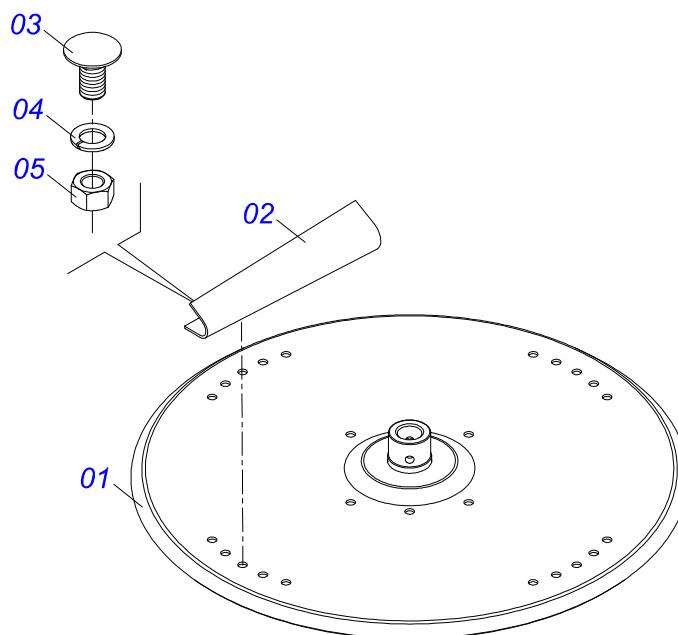

Item	Código	Descrição	Ver Pág.	QT
01	0501069605	DISCO DO DISTRIBUIDOR		01
02	0521018638	ALETA DIREITA		04
03	0503013029	PARAFUSO 3/8 UNC X 3/4 CAPQ G.5 ZN		08
04	0503011443	ARRUELA PRESSAO 3/8		08
05	0503010026	PORCA SEXTAVADA 3/8 UNC G.5 ZN		08