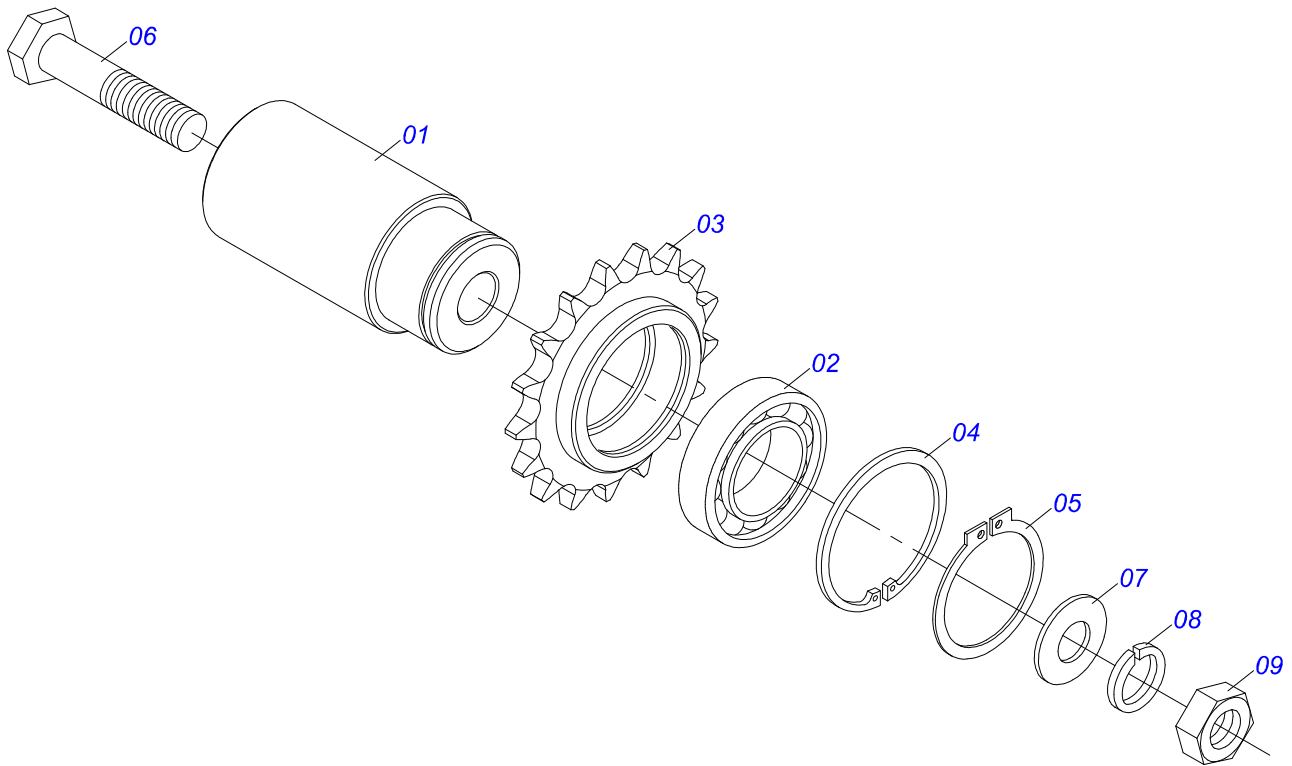

Item	Código	Descrição	Ver Pág.	QT
01	0571015186	EIXO ESTICADOR 62		01
02	0503011410	ROLAMENTO 6005 2RS1		01
03	0511061836	ENGRENAGEM 17Z P5/8		01
04	0503011105	ANEL RETENTOR PARA FURO 502047		01
05	0503010406	ANEL RETENTOR PARA EIXO 501025		01
06	0503010718	PARAFUSO 3/8 UNC X 3.1/2 C S G.2 ZN		01
07	0501010984	ARRUELA LISA 10,50 X 27 X 3,00		01
08	0503010025	ARRUELA PRESSAO 3/8		01
09	0503010026	PORCA SEXTAVADA 3/8 UNC G.5 ZN		01