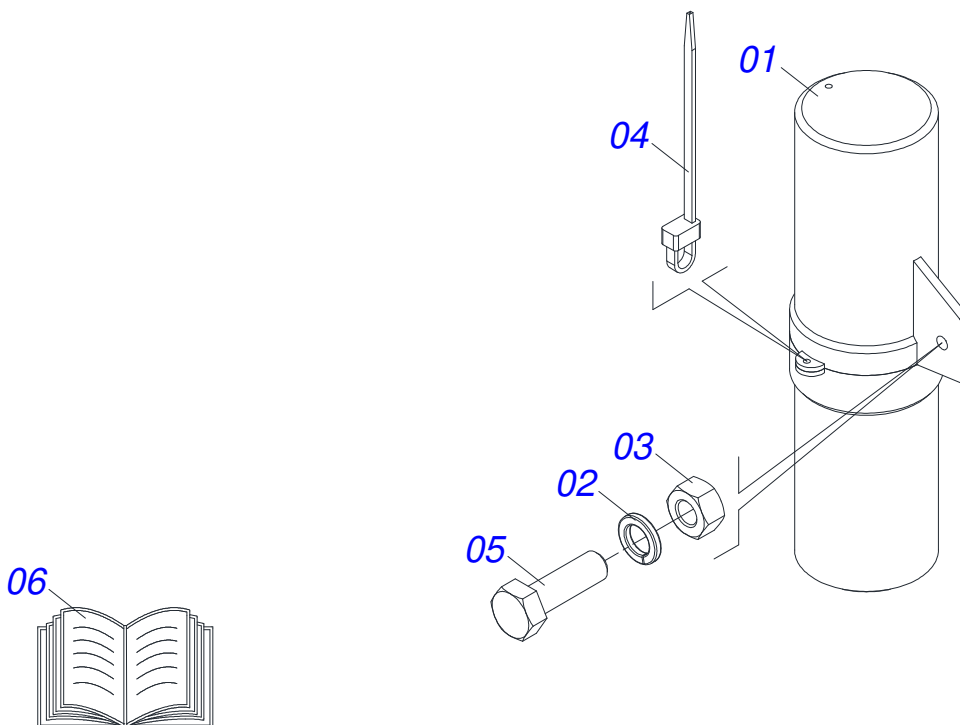

Item	Código	Descrição	Ver Pág.	QT
01	0503060100	PORTA MANUAL INSTRUCOES		01
02	0503010179	ARRUELA PRESSAO 5/16 ZN 1K01528		01
03	0503010337	PORCA SEXTAVADA 5/16 UNC G.5 ZN		01
04	0503010267	ABRACADEIRA NYLON 3,60 X 1,3 X 155 MM		01
05	0503010363	PARAFUSO 5/16 UNC X 1 C S G.2 ZN		01
06	0511031539	SACO COM MANUAL INSTRUÇÕES		01