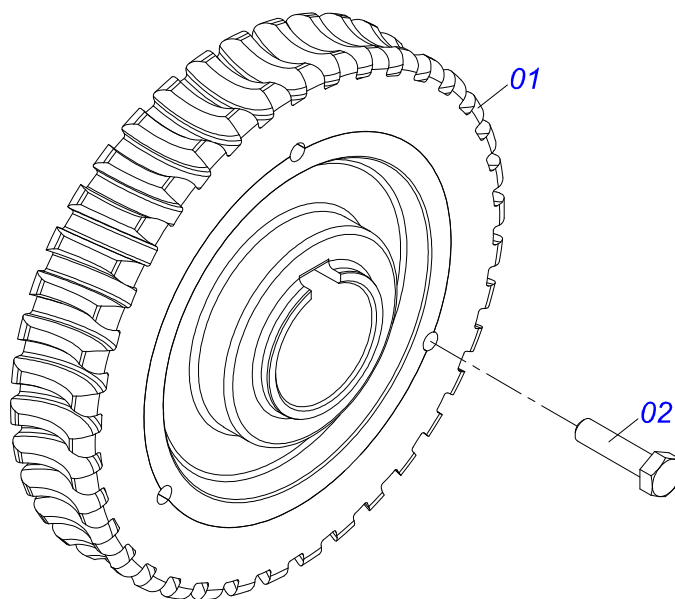

Item	Código	Descrição	Ver Pág.	QT
01	0501110280	COROA 38Z		01
02	0503010365	PARAFUSO 5/16 UNC X 1.1/4 C S G.5 ZN		03