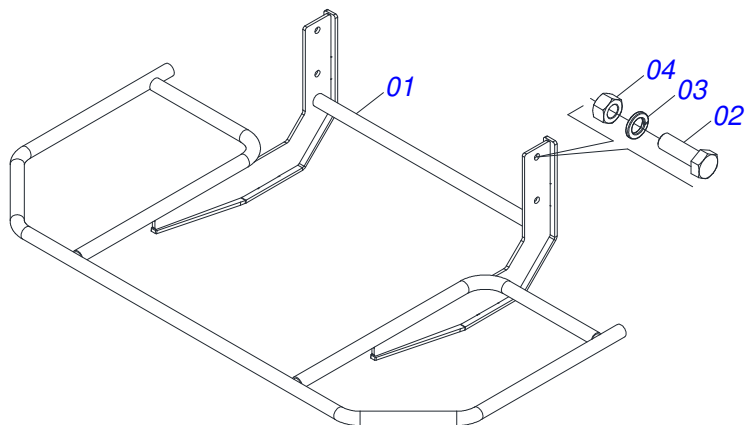

Item	Código	Descrição	Ver Pág.	QT
01	0531061810	PROTETOR DISCOS		01
02	0503010920	PARAFUSO 1/2 UNC X 1.1/2 C S G.5		04
03	0503011440	ARRUELA PRESSAO 1/2 SA		04
04	0503010060	PORCA SEXTAVADA 1/2 UNC G.5		04