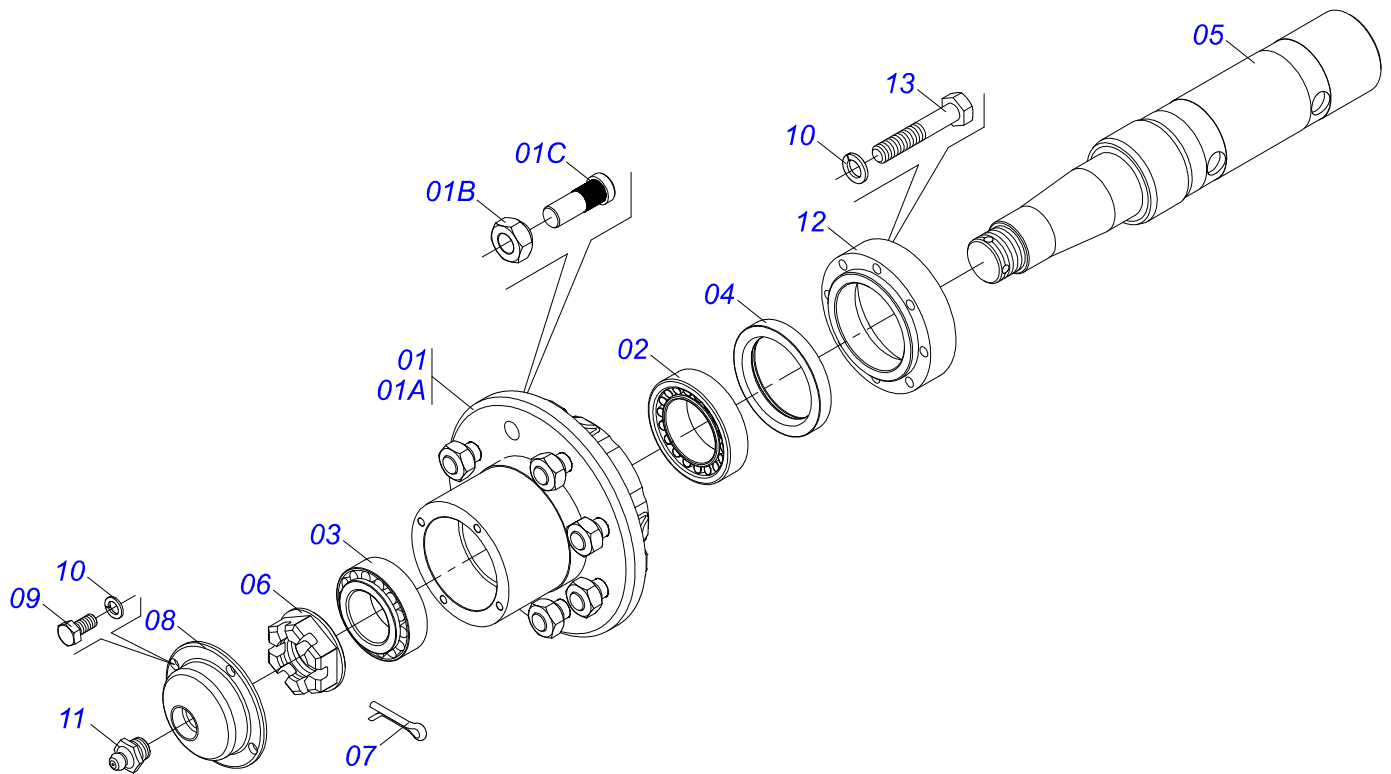

Item	Código	Descrição	Ver Pág.	QT
01	0501110763	CAIXA RODADO COM PARAFUSO		01
01A	0502012318	CAIXA RODADO		01
01B	0503010064	PORCA CONICA 5/8 NF ZN		08
01C	0501011052	PARAFUSO 5/8 UNF X 1.3/4 CCR G.5 ZN		08
02	0503013453	ROLAMENTO 33011 SKF		01
03	0503013454	ROL 33109 SKF		01
04	0503010086	RETENTOR 00098-B 1G26772		01
05	0541015586	EIXO RODADO SDA3E 15 A 23		01
06	0501010630	PORCA CASTELO 1.1/2 NF 12 FPP FLANGEADA ZN		01
07	0503010523	CONTRAPINO 1/4 X 2 1G13201		01
08	0502020592	TAMPA DE PROTEÇÃO 11/6		01
09	0503010295	PARAFUSO 5/16 UNC X 5/8 CS G.2 ZN		04
10	0503011444	ARRUELA PRESSAO 5/16		12
11	0503010002	GRAXEIRA 1800		01
12	0502012175	FLANGE RETENTOR		01
13	0503010397	PARAFUSO 5/16 UNC X 1.3/4 C S G.2 ZN		08