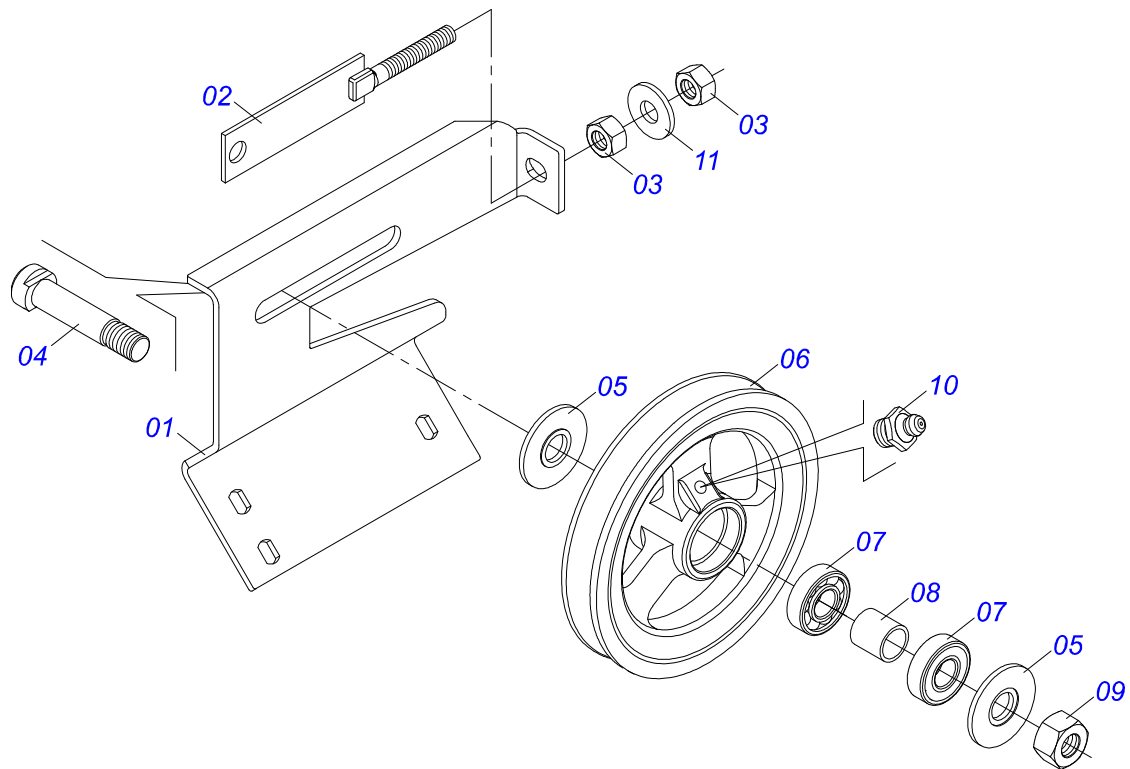

Item	Código	Descrição	Ver Pág.	QT
01	0501066100	SUORTE POLIA 210 X 1 CANAL		01
02	0501065968	ESTICADOR DA POLIA 1C X 210		01
03	0503010013	PORCA SEXTAVADA 5/8 UNC G.5 ZN		02
04	0511012362	EIXO DA POLIA ESTICADOR		01
05	0501019288	ARRUELA ESPAÇADORA		02
06	0502011366	CARRETEL 1C 210 X 40		01
07	0503010690	ROLAMENTO 6204 RS		02
08	0521010497	LUVA ESPACADORA 22 X 27 X 28,0		01
09	0503010014	PORCA SEXTAVADA 3/4 UNC (PESADA) G.5 ZN		01
10	0503010002	GRAXEIRA 1800		01
11	0501012140	ARRUELA LISA 16,50 X 40 X 4,00 ZN		01