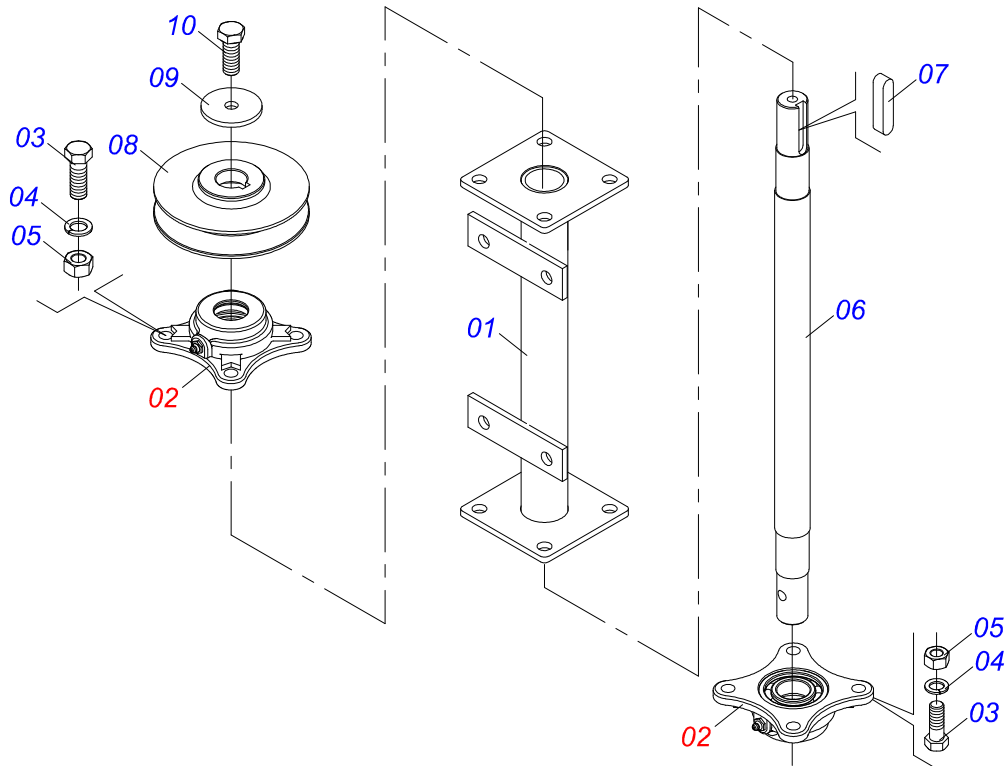

Item	Código	Descrição	Ver Pág.	QT
01	0501067387	SUPORTE DISCO DISTRIBUIDOR DIREITO		01
02	0501048000	MANCAL AGRICOLA	28	02
03	0503011102	PARAFUSO 7/16 UNC X 1.1/4 C S G.5 ZN		08
04	0503011446	ARRUELA PRESSAO 7/16 SA		08
05	0503010244	PORCA SEXTAVADA 7/16 UNC G.5 ZN		08
06	0511016489	EIXO CONDUTOR DISCO DISTRUIDOR		01
07	0501010536	CHAVETA QUADRADO 9,52 X 45		01
08	0502011361	CARRETEL 1C 140 X 28		01
09	0511014052	ARRUELA LISA 12 X 55 X 4,00		01
10	0503010355	PARAFUSO 7/16 UNC X 1 C S G.2 ZN		01