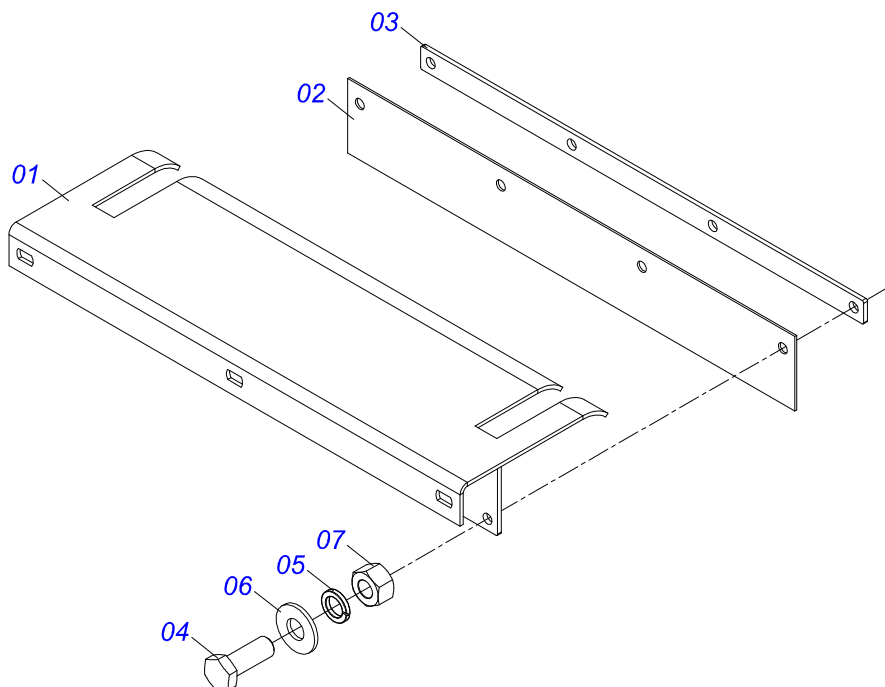

Item	Código	Descrição	Ver Pág.	QT
01	0501067379	PROTEÇÃO TRASEIRA ESTEIRA		01
02	0511014562	PROTEÇÃO MENOR 555 X 80 X 2,30		01
03	0511016575	FIXADOR MANTA BORRACHA		01
04	0503010237	PARAFUSO 3/8 UNC X 1 C S G.5		04
05	0503011443	ARRUELA PRESSAO 3/8		04
06	0501010984	ARRUELA LISA 10,50 X 27 X 3,00		04
07	0503010026	PORCA SEXTAVADA 3/8 UNC G.5 ZN		04