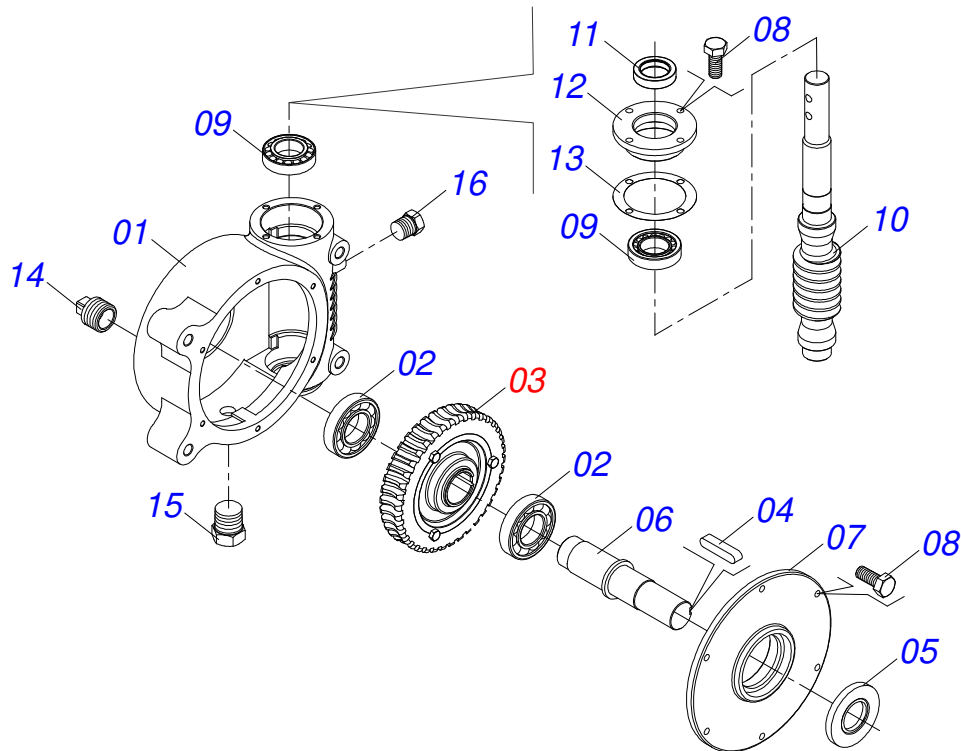

Item	Código	Descrição	Ver Pág.	QT
01	0502011456	CAIXA REDUCAO		01
02	0503011095	ROLAMENTO 6208 IMPORTADO		02
03	0501051774	COROA 38Z	25	01
04	0503011304	CHAVETA 1/2 X 1/2 X 60		01
05	0503010818	RETENTOR 02675-BRG		01
06	0521010996	EIXO COROA DCA2 5500 MC		01
07	0502020556	TAMPA MAIOR		01
08	0503010240	PARAFUSO 5/16 UNC X 3/4 C S G.2 ZN		10
09	0503010016	ROLAMENTO LM 48548/48510		02
10	0521010997	ROSCA SEM FIM		01
11	0503011171	RETENTOR 00912-BRG 1G119023		01
12	0502011457	TAMPA MENOR		01
13	0503030981	JUNTA VEDACAO 102 X 75,5 X 0,10		01
14	0521011023	BUJAO 1/2 BSP COM FURO		01
15	0513010009	VISOR NIVEL TIPO BUJAO R.1/2 NPT ACO CARBONO		01
16	0503010856	BUJAO R 3/8 BSPT		01