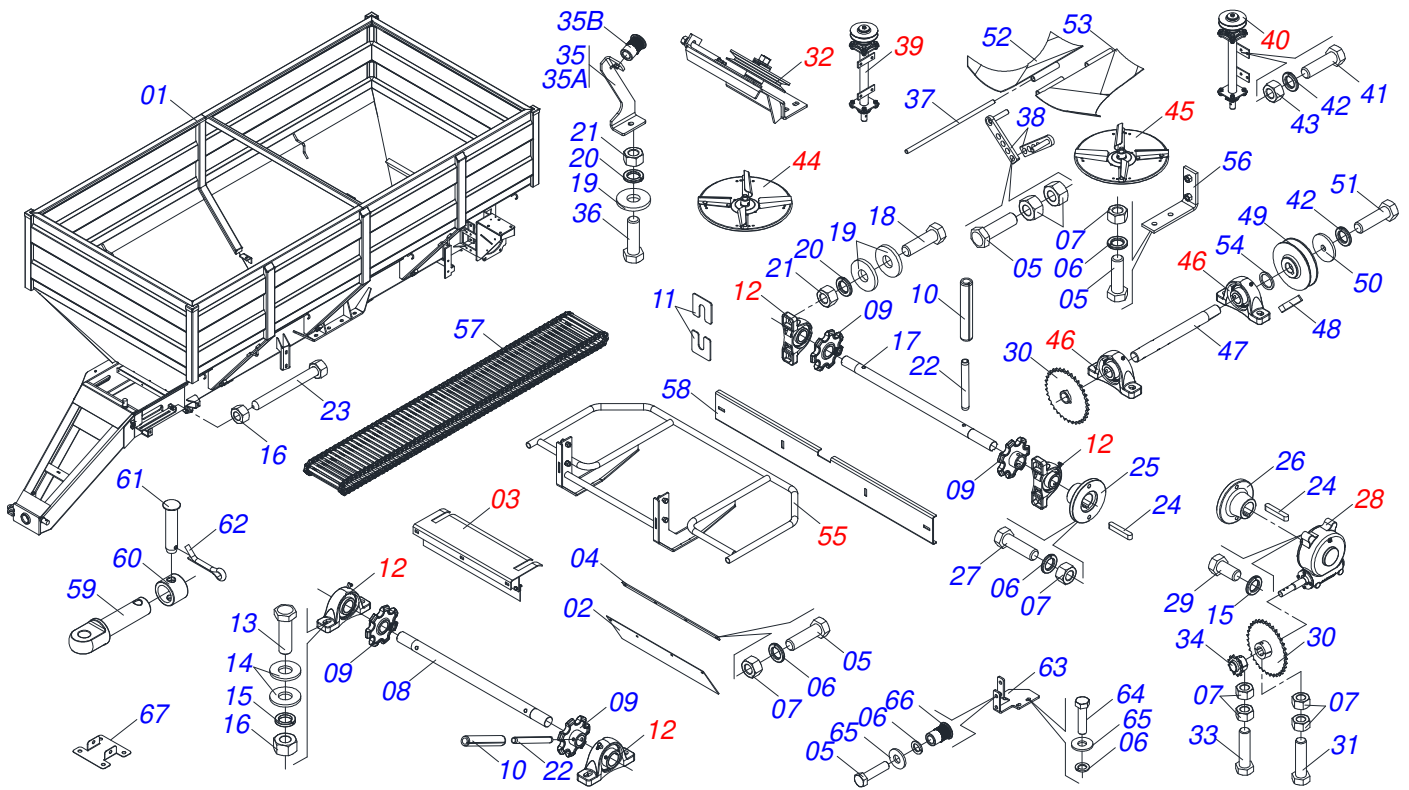

Item	Código	Descrição	Ver Pág.	QT
01	0521062224	CHASSI COM CACAMBA		01
02	0511011866	PROTEÇÃO MAIOR 555 X 180 X 2,30		01
03	0511059305	PROTETOR TRASEIRO COM PROTEÇÃO MENOR	22	01
04	0511016575	FIXADOR MANTA BORRACHA		01
05	0503010237	PARAFUSO 3/8 UNC X 1 C S G.5		06
06	0503011443	ARRUELA PRESSAO 3/8		08
07	0503010026	PORCA SEXTAVADA 3/8 UNC G.5 ZN		16
08	0511016482	EIXO MOVIDO		01
09	0502040728	ENGRENAGEM 7Z P 57,15 FR1.1/2		04
10	0503010361	PINO ELASTICO 701221 10 X 60		06
11	0501010794	CALCO REGULADOR LEVANTE HIDRAULICO		04
12	0501044308	MANCAL AGRICOLA COMPLETO	23	04
13	0503010233	PARAFUSO 5/8 UNC X 2.1/2 C S G.5 ZN		04
14	0501012140	ARRUELA LISA 16,50 X 40 X 4,00 ZN		08
15	0503011445	ARRUELA PRESSAO 5/8		08
16	0503010013	PORCA SEXTAVADA 5/8 UNC G.5 ZN		06
17	0511016481	EIXO MOTOR		01
18	0503010740	PARAFUSO 1/2 UNC X 2 CS G.5 ZN		12
19	0511017302	ARRUELA LISA 13,50 X 32,50 X 3,0 ZN		27
20	0503011440	ARRUELA PRESSAO 1/2 SA		21
21	0503010060	PORCA SEXTAVADA 1/2 UNC G.5		21
22	0503010756	PINO ELASTICO 701168 6 X 60		04
23	0501067853	VARAO DO ESTICADOR		02
24	0501010540	CHAVETA QUADRADA 9,52 X 57		02
25	0511016540	FLANGE ACOPLAMENTO ESTEIRA		01
26	0511016541	FLANGE ACOPLAMENTO REDUTOR		01
27	0503010849	PARAFUSO 3/8 UNC X 1.1/2 C S G.5 ZN		03
28	0501047985	REDUTOR SEM FIM	24	01
29	0503011167	PARAFUSO M16 X 2 X 30 C S 10.9 ZN		04
30	0501069020	ENGRENAGEM 35Z P15,87		02
31	0503011141	PARAFUSO 3/8 UNC X 2.3/4 C S G.5 ZN		02