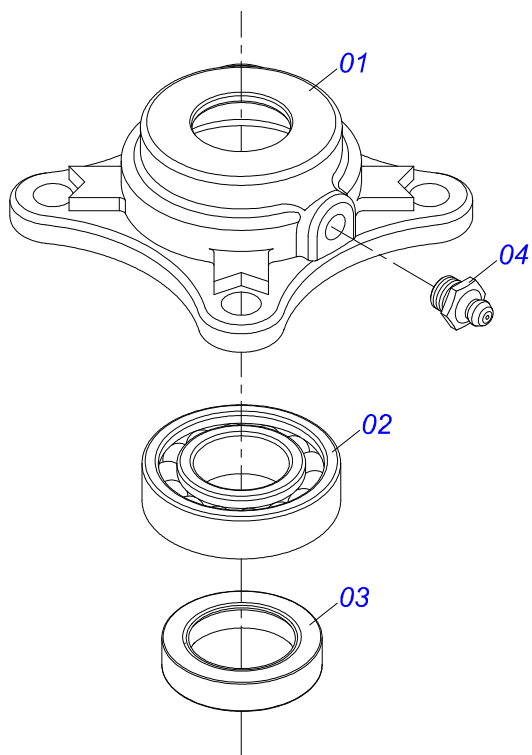

Item	Código	Descrição	Ver Pág.	QT
01	0502011442	CAIXA MANCAL AGRICOLA F-206		01
02	0503010276	ROLAMENTO 6206		01
03	0503011865	RETENTOR 00701B		01
04	0503010002	GRAXEIRA 1800		01