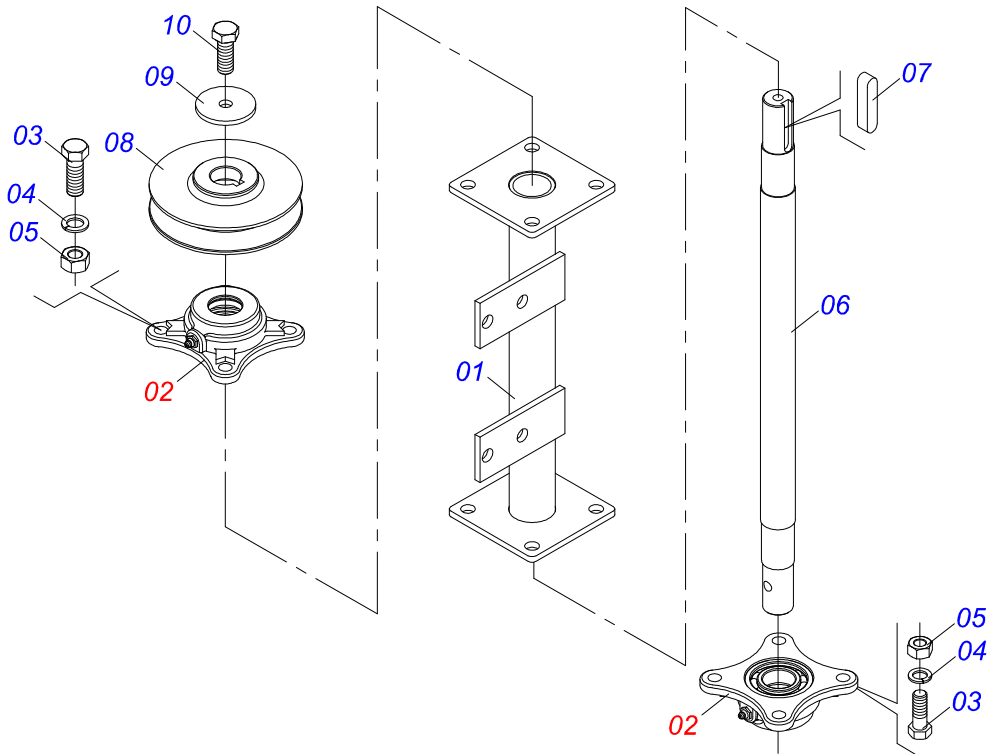

Item	Código	Descrição	Ver Pág.	QT
01	0501067388	SUPORE DISCO DISTRUIDOR ESQUERDO		01
02	0501048000	MANCAL AGRICOLA	28	02
03	0503011102	PARAFUSO 7/16 UNC X 1.1/4 C S G.5 ZN		08
04	0503011446	ARRUELA PRESSAO 7/16 SA		08
05	0503010244	PORCA SEXTAVADA 7/16 UNC G.5 ZN		08
06	0511016489	EIXO CONDUTOR DISCO DISTRUIDOR		01
07	0501010536	CHAVETA QUADRADO 9,52 X 45		01
08	0502011361	CARRETEL 1C 140 X 28		01
09	0511014052	ARRUELA LISA 12 X 55 X 4,00		01
10	0503010355	PARAFUSO 7/16 UNC X 1 C S G.2 ZN		01