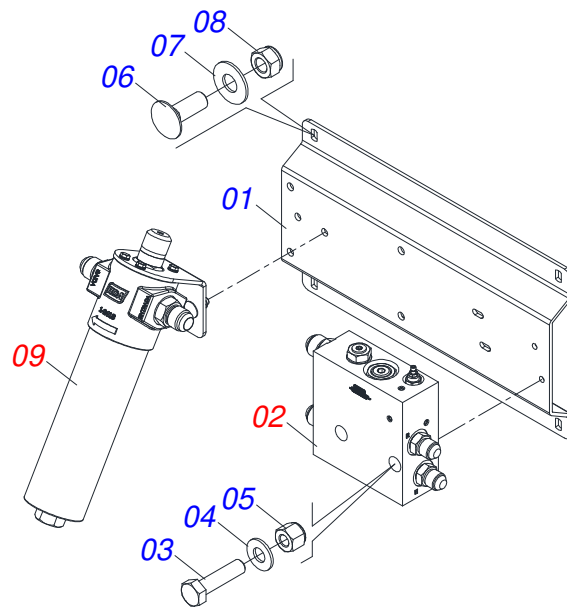

Item	Código	Descrição	Ver Pág.	QT
01	0591013644	SUPORTE CONJUNTO HIDRAULICO		01
02	0521057953	BLOCO HYDAC HBF00945 COM NIPLES	10	01
03	0503011766	PARAFUSO 5/16 UNC X 2.1/2 CS G.2 ZN		02
04	0501010694	ARRUELA LISA 8,50 X 18 X 1,50 ZN		02
05	0503013759	PORCA SEXTAVADA AUTOTRAVANTE COM NYLON 5/16 UNC ALTA G.5 ZN		02
06	0501011643	PARAFUSO 3/8 UNC X 1 CAPQ G.2 ZN		04
07	0501013518	ARRUELA LISA 10,50 X 24 X 1,50 ZN		04
08	0503013357	PORCA SEXTAVADA AUTOTRAVANTE COM NYLON 3/8 UNC BAIXA G.5 ZN		04
09	0521057952	FILTRO PRESSAO PARKER HDA FP20 10FV 06B LV6 COMPLETO	11	01