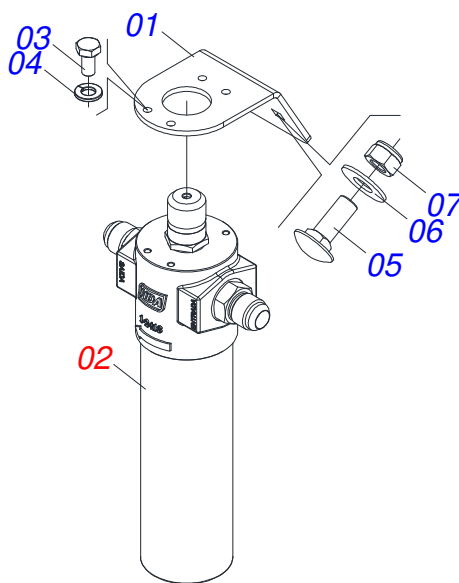

Item	Código	Descrição	Ver Pág.	QT
01	0591013645	SUPORE FILTRO PRESSAO		01
02	0521057599	FILTRO PRESSAO PARKER HDA FP20 10FV 06B LV6 COM NIPLE		01
03	0503011812	PARAFUSO M6 X 1 X 12 CS 8.8 ZN		04
04	0503010143	ARRUELA PRESSAO 1/4 ZN 1K01518		04
05	0501011643	PARAFUSO 3/8 UNC X 1 CAPQ G.2 ZN		02
06	0501013518	ARRUELA LISA 10,50 X 24 X 1,50 ZN		02
07	0503013357	PORCA SEXTAVADA AUTOTRAVANTE COM NYLON 3/8 UNC BAIXA G.5 ZN		02