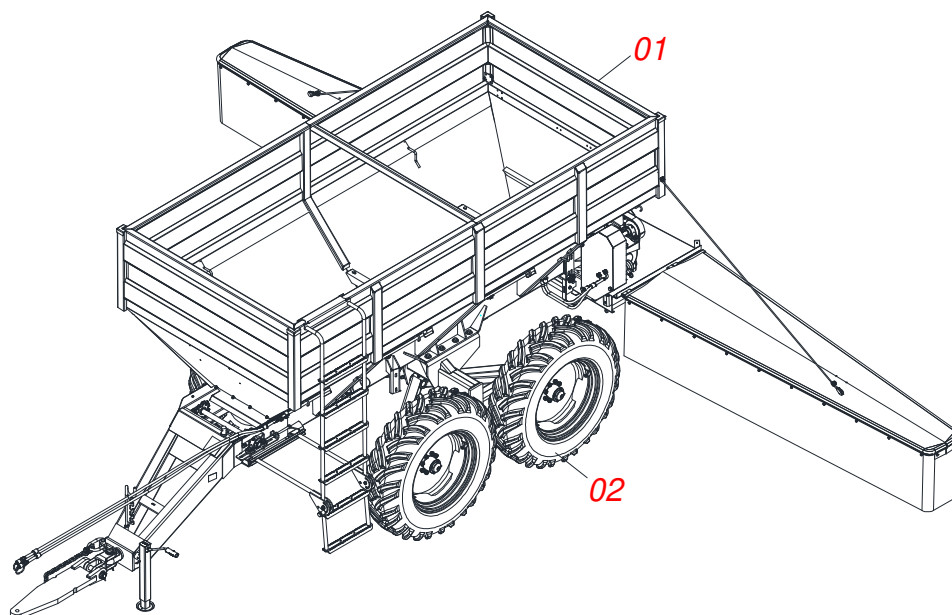

Item	Código	Descrição	Ver Pág.	QT
01	0521047472	CHASSI COMPLETO COM ACIONAMENTO HIDRAULICO	2	01
01.	0521051311	CHASSI COM CACAMBA SEMI MONTADO	21	01
02.	0511059222	RODA COM PNEU 12.4X24-10L LADO DIREITO	34	02
02.	0511059223	RODA COM PNEU 12.4X24-10L LADO ESQUERDO	35	02