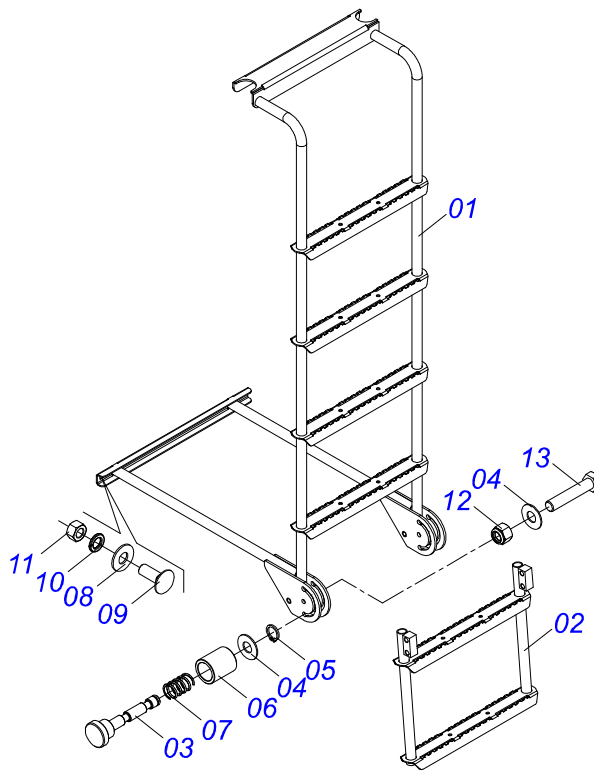

Item	Código	Descrição	Ver Pág.	QT
01	0521067154	ESCADA		01
02	0521067130	PROLONGADOR ESCADA		01
03	0571019930	EIXO TRAVA PROLONGADOR		01
04	0501013519	ARRUELA LISA 13,50 X 30 X 1,50 ZN		03
05	0503010291	ANEL RETENTOR PARA EIXO 501012		01
06	0571019931	LUVA GUIA MOLA		01
07	0503032035	MOLA COMPRESSAO 19 X 30 X 2,0 ZN		01
08	0501013518	ARRUELA LISA 10,50 X 24 X 1,50 ZN		02
09	0501011643	PARAFUSO 3/8 UNC X 1 CAPQ G.2 ZN		02
10	0503010025	ARRUELA PRESSAO 3/8		02
11	0503010026	PORCA SEXTAVADA 3/8 UNC G.5 ZN		02
12	0503010589	PORCA SEXTAVADA AUTOTRAVANTE COM NYLON 1/2 UNC ALTA G.5 ZN		02
13	0503010734	PARAFUSO 1/2 UNC X 2.1/2 C S G.2 ZN		02