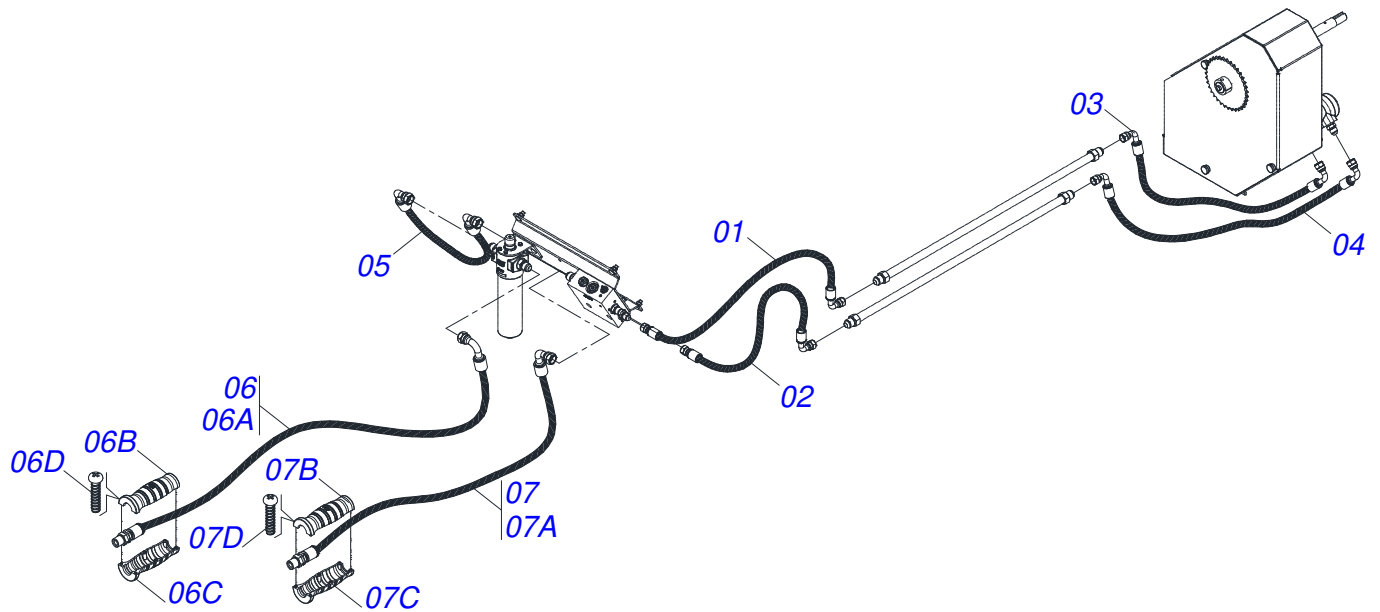

Item	Código	Descrição	Ver Pág.	QT
01	0501081235	MANGUEIRA 1/2 X 650 TR-TC		01
02	0501080218	MANGUEIRA 1/2 X 750 TR-TC		01
03	0501082303	MANGUEIRA 1/2 X 930 TC-TC 90G		01
04	0501082304	MANGUEIRA 1/2 X 1000 TC-TC 90G		01
05	0501081365	MANGUEIRA 3/4 X 680 TC-TC 180G		01
06	0521057977	MANGUEIRA 3/4 X 2100 TC-TM AMARELO/AZUL		01
06A	0501082295	MANGUEIRA 3/4 X 2100 TC - TM R.1/2NPT		01
06B	0503034493	MANOPLA MANGUEIRA HIDRAULICA (AMARELO)		01
06C	0503034494	MANOPLA MANGUEIRA HIDRAULICA (AZUL)		01
06D	0503018952	PARAFUSO PLASTICO PANELA PH 2,5 X 10 ZB		06
07	0521057976	MANGUEIRA 3/4 X 2100 TC-TM AMARELO/VERMELHO		01
07A	0501082295	MANGUEIRA 3/4 X 2100 TC - TM R.1/2NPT		01
07B	0503034493	MANOPLA MANGUEIRA HIDRAULICA (AMARELO)		01
07C	0503034495	MANOPLA MANGUEIRA HIDRAULICA (VERMELHO)		01
07D	0503018952	PARAFUSO PLASTICO PANELA PH 2,5 X 10 ZB		06