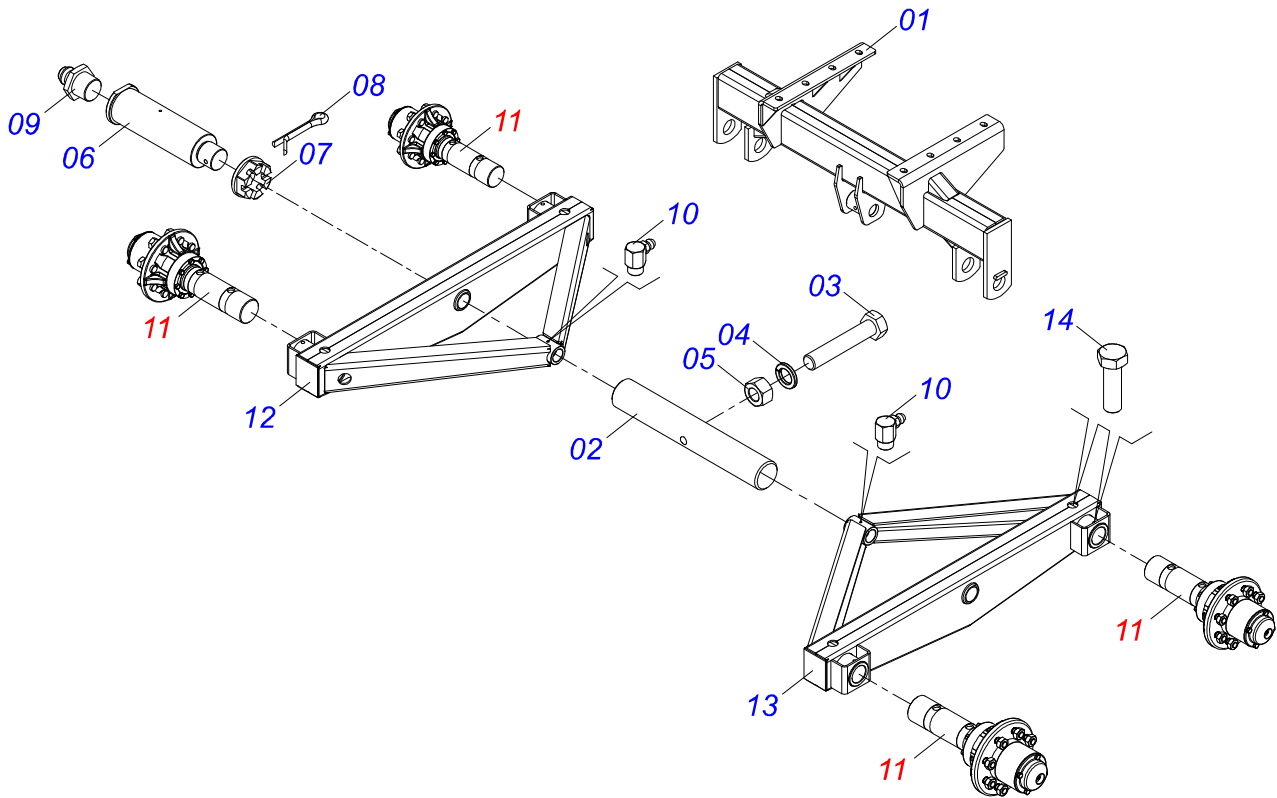

Item	Código	Descrição	Ver Pág.	QT
01	0511065192	SUPORTE FIXAÇÃO BALANCIM		01
02	0531016579	EIXO CENTRAL		01
03	0503010547	PARAFUSO 1/2 UNC X 4 C S G.5		01
04	0503011440	ARRUELA PRESSAO 1/2 SA		01
05	0503010060	PORCA SEXTAVADA 1/2 UNC G.5		01
06	0521069954	EIXO JUNCAO 60,10 X 183		02
07	0501011301	PORCA CASTELO 1.1/2 UNC 6 FPP SEXTAVADA 2.5/16 ZN		02
08	0503010010	CONTRAPINO 1/4 X 2.1/2		02
09	0503010002	GRAXEIRA 1800		02
10	0503010004	GRAXEIRA 1890 3/8 (1/8 BSP)		02
11	0501056347	RODADO SEM PNEU	19	04
12	0511066146	BALANCIM ESQUERDO		01
13	0511066145	BALANCIM DIREITO		01
14	0501810100	PARAFUSO 5/8 UNC X 2 C S G.5 SA		08