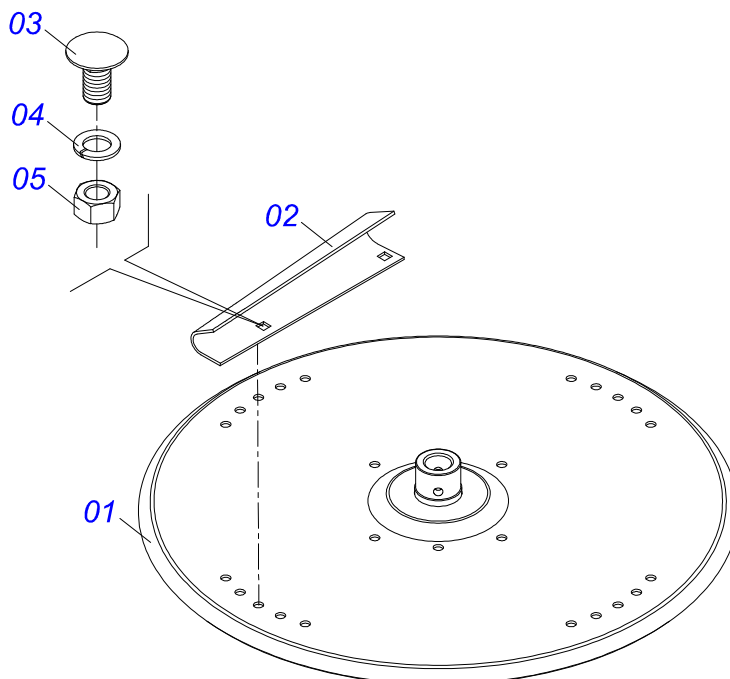

Item	Código	Descrição	Ver Pág.	QT
01	0501069605	DISCO DO DISTRIBUIDOR		01
02	0521018637	ALETA ESQUERDA		04
03	0503013029	PARAFUSO 3/8 UNC X 3/4 CAPQ G.5 ZN		08
04	0503011443	ARRUELA PRESSAO 3/8		08
05	0503010026	PORCA SEXTAVADA 3/8 UNC G.5 ZN		08