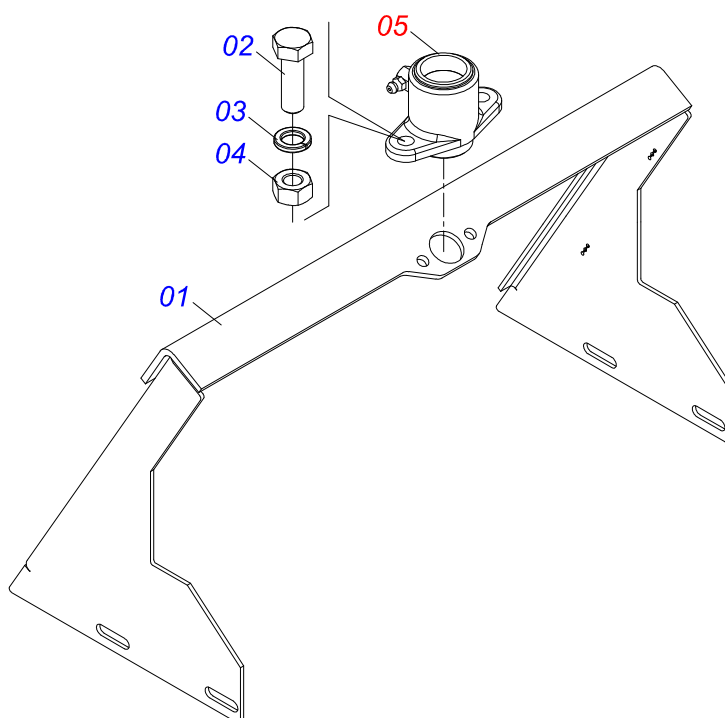

Item	Código	Descrição	Ver Pág.	QT
01	0501069841	SUPORTE COMPORTA		01
02	0503010371	PARAFUSO 5/16 UNC X 1 C S G.5		02
03	0503011444	ARRUELA PRESSAO 5/16		02
04	0503010337	PORCA SEXTAVADA 5/16 UNC G.5 ZN		02
05	0511059094	MANCAL VARAO COMPORTA LUVA	14	01