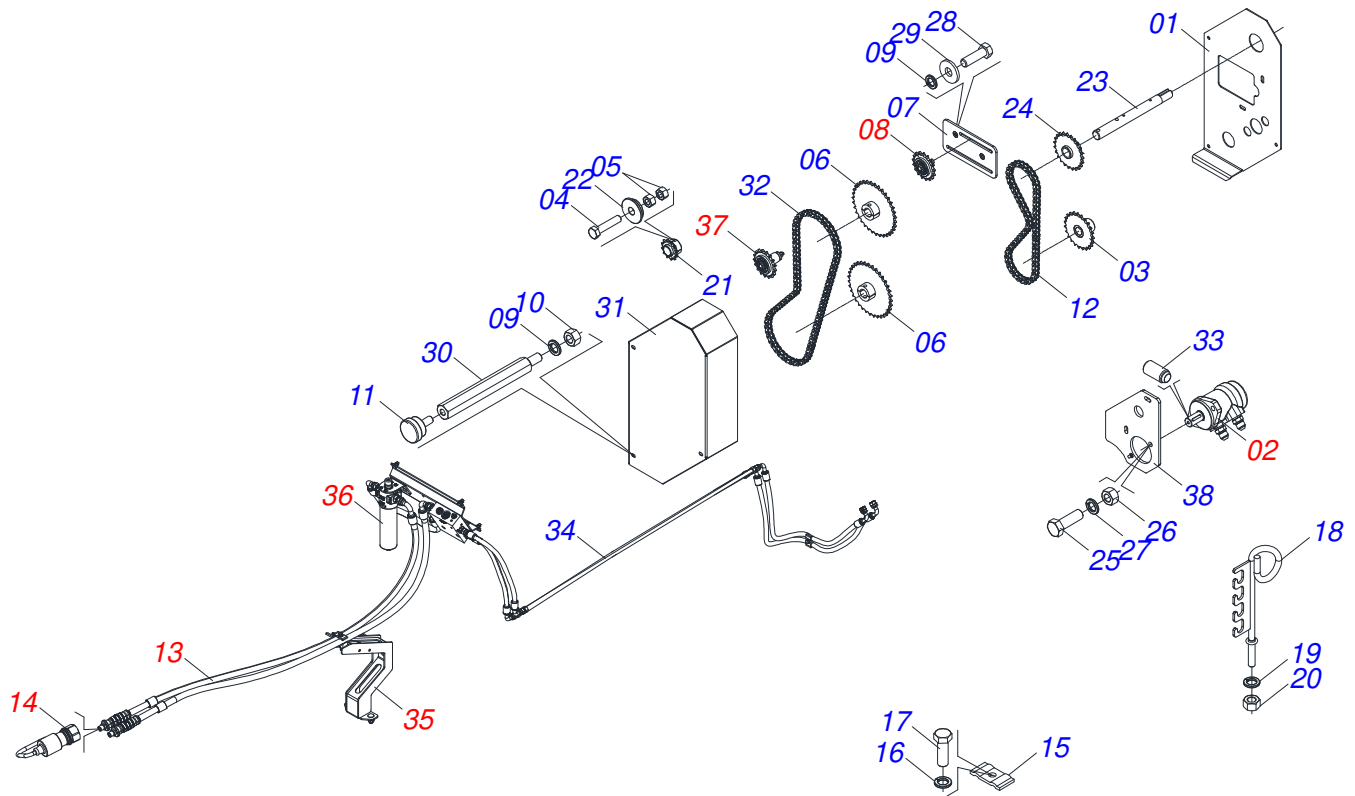

Item	Código	Descrição	Ver Pág.	QT
01	0571015447	PROTECTOR TRASEIRO		01
02	0511053588	MOTOR HIDRAULICO OMP 80 COM NIPLES 7/8	4	01
03	0521064566	ENGRENAGEM MOTOR HIDRAULICO		01
04	0503011141	PARAFUSO 3/8 UNC X 2.3/4 C S G.5 ZN		04
05	0503010026	PORCA SEXTAVADA 3/8 UNC G.5 ZN		08
06	0501069020	ENGRENAGEM 35Z P15,87		02
07	0521064691	SUPORTE ESTICADORES		01
08	0511054496	ESTICADOR MENOR COMPLETO	5	01
09	0503010025	ARRUELA PRESSAO 3/8		07
10	0503010026	PORCA SEXTAVADA 3/8 UNC G.5 ZN		05
11	0503010386	CABO RECARILHADO MBR 5/16		03
12	0503013061	CORRENTE 50-1 X 64 ELOS + REDUCAO		01
13	0521057978	JOGO MANGUEIRA ACIONAMENTO HIDRAULICO SIMPLES	6	01
14	0501053834	MACHO ENGATE RAPIDO 1/2 NPT	7	02
15	0531011180	CORPO SUPORTE PRESILHA		04
16	0503010180	ARRUELA PRESSAO 7/16		04
17	0503011102	PARAFUSO 7/16 UNC X 1.1/4 C S G.5 ZN		04
18	0501060409	SUPORTE MANGUEIRA 3/4 X 640		01
19	0503010023	ARRUELA PRESSAO 3/4 ZN		01
20	0503010014	PORCA SEXTAVADA 3/4 UNC (PESADA) G.5 ZN		01
21	0501069017	ENGRENAGEM 12Z P15,87		01
22	0581011125	ARRUELA TRAVA ENGRENAGEM ZN		01
23	0571015448	EIXO TRANSMISSÃO		01
24	0521063041	ENGRENAGEM 23Z PASSO 15,87		01
25	0503010920	PARAFUSO 1/2 UNC X 1.1/2 C S G.5		02
26	0503010060	PORCA SEXTAVADA 1/2 UNC G.5		02
27	0503010019	ARRUELA PRESSAO 1/2		02
28	0503010849	PARAFUSO 3/8 UNC X 1.1/2 C S G.5 ZN		04
29	0501010984	ARRUELA LISA 10,50 X 27 X 3,00		06
30	0571015189	PRISION 3/8" UNC X 5/16" UNC X 150		03
31	0571015450	CAPA CORRENTE		01