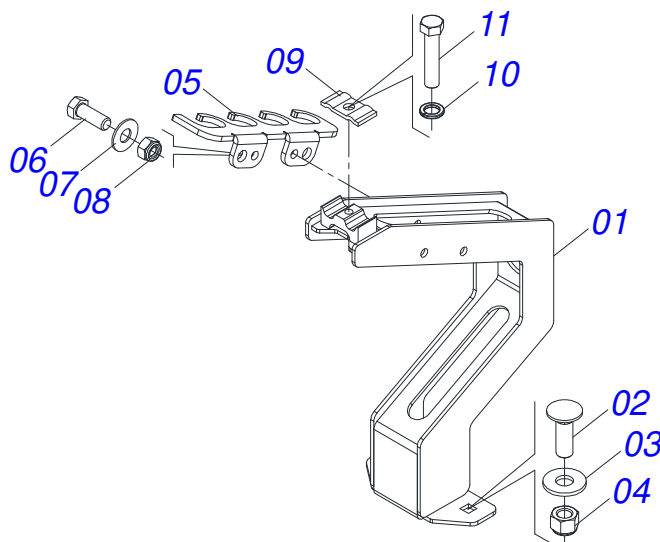

Item	Código	Descrição	Ver Pág.	QT
01	0531060944	SUPORTE MANGUEIRAS		01
02	0503014378	PARAFUSO 1/2 UNC X 1.1/2 CAPQ G.5 ZN		02
03	0511017302	ARRUELA LISA 13,50 X 32,50 X 3,0 ZN		02
04	0503010589	PORCA SEXTAVADA AUTOTRAVANTE COM NYLON 1/2 UNC ALTA G.5 ZN		02
05	0591018556	FIXADOR MANGUEIRAS 3/4		01
06	0503011087	PARAFUSO 3/8 UNC X 1 C S G.2 ZN		02
07	0501013518	ARRUELA LISA 10,50 X 24 X 1,50 ZN		02
08	0503013357	PORCA SEXTAVADA AUTOTRAVANTE COM NYLON 3/8 UNC BAIXA G.5 ZN		02
09	0531011180	CORPO SUPORTE PRESILHA		01
10	0503010180	ARRUELA PRESSAO 7/16		01
11	0503011173	PARAFUSO 7/16 UNC X 2 CSRT G.5 ZN		01