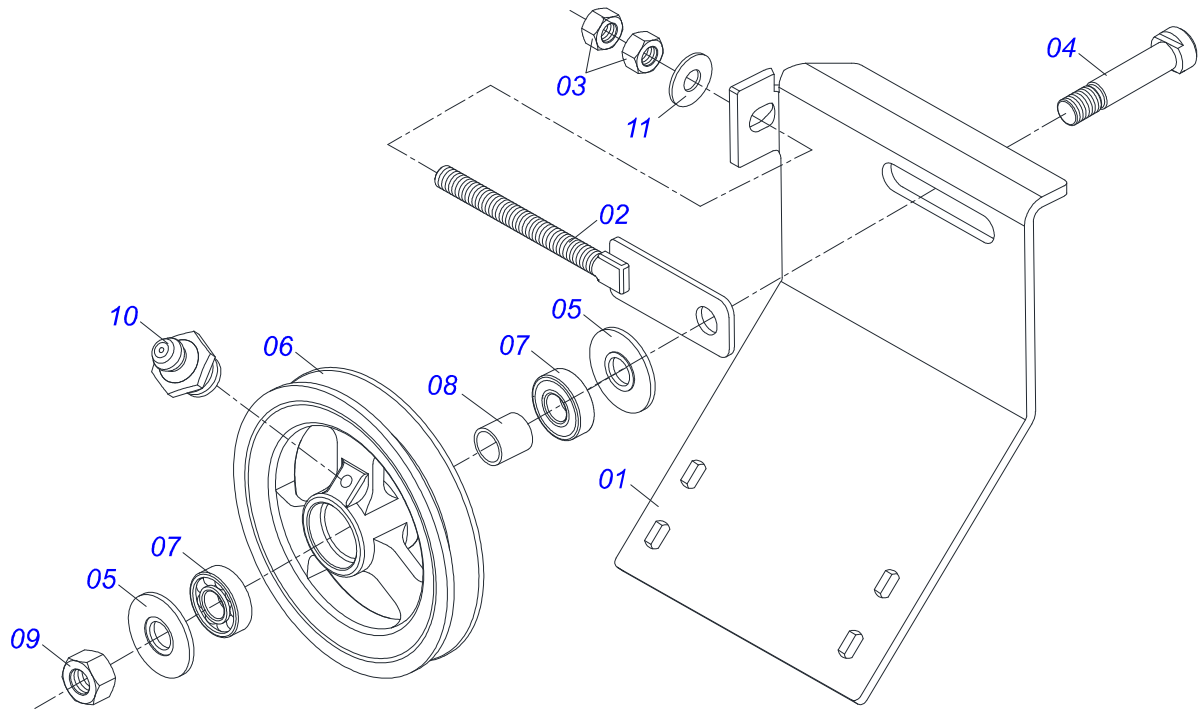

Item	Código	Descrição	Ver Pág.	QT
01	0531014326	CORPO SUPORTE POLIA 210 X 1C		01
02	0511064818	ESTICADOR POLIA 1C X		01
03	0503010013	PORCA SEXTAVADA 5/8 UNC G.5 ZN		02
04	0511012362	EIXO DA POLIA ESTICADOR		01
05	0501019288	ARRUELA ESPAÇADORA		02
06	0502011366	CARRETEL 1C 210 X 40		01
07	0503010690	ROLAMENTO 6204 RS		02
08	0521010497	LUVA ESPACADORA 22 X 27 X 28,0		01
09	0503010014	PORCA SEXTAVADA 3/4 UNC (PESADA) G.5 ZN		01
10	0503010002	GRAXEIRA 1800		01
11	0501012140	ARRUELA LISA 16,50 X 40 X 4,00 ZN		01