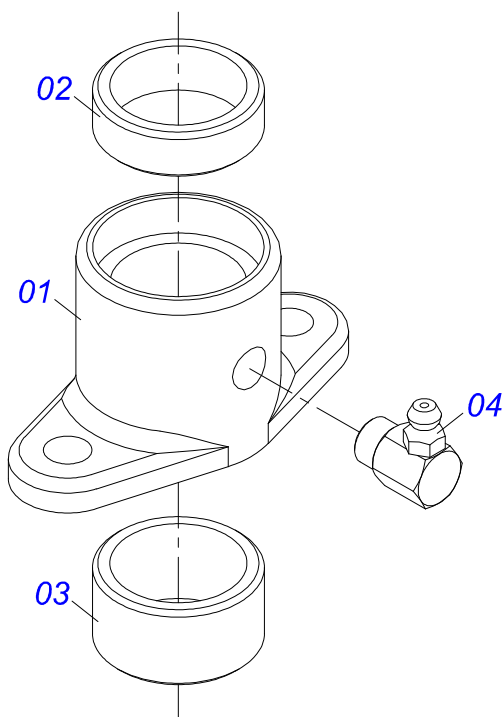

Item	Código	Descrição	Ver Pág.	QT
01	0502010581	MANCAL VARAO COMPORTA		01
02	0521010458	LUVA 25,3 X 31,70 X 10		01
03	0521010457	LUVA 25,3 X 31,7 X 17		01
04	0503010004	GRAXEIRA 1890 3/8 (1/8 BSP)		01