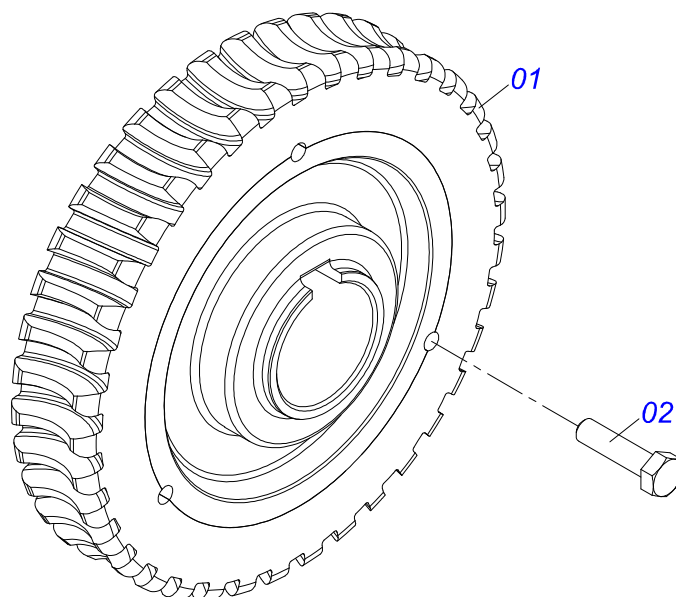

Item	Código	Descrição	Ver Pág.	QT
01	0501110280	COROA 38Z		01
02	0503010365	PARAFUSO 5/16 UNC X 1.1/4 C S G.5 ZN		03