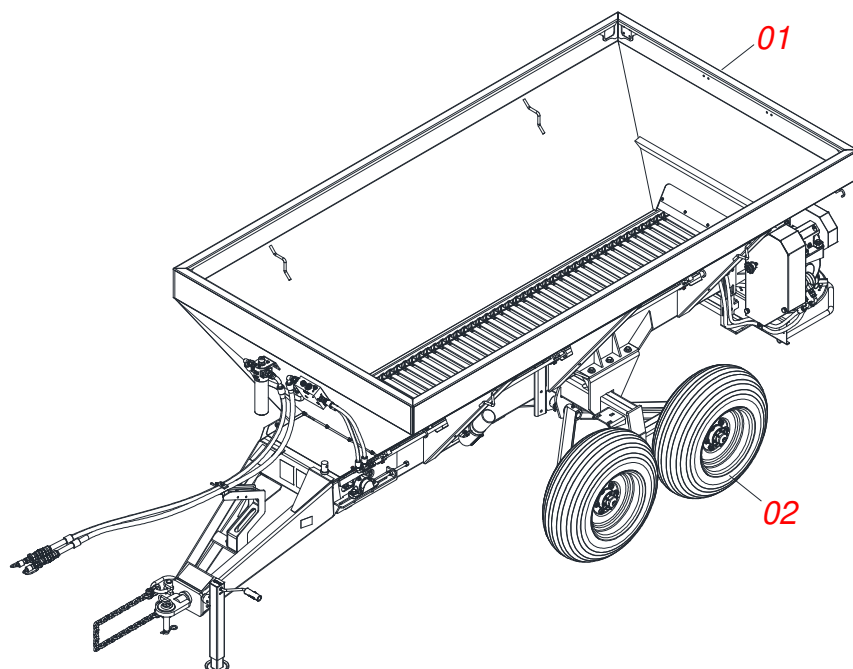

Item	Código	Descrição	Ver Pág.	QT
01	0521046051	CHASSI COMPLETO COM ACIONAMENTO HIDRAULICO	2	01
02	0503060181	RODA COM PNEU 11L-15 10L 6F COMPLETO	23	04