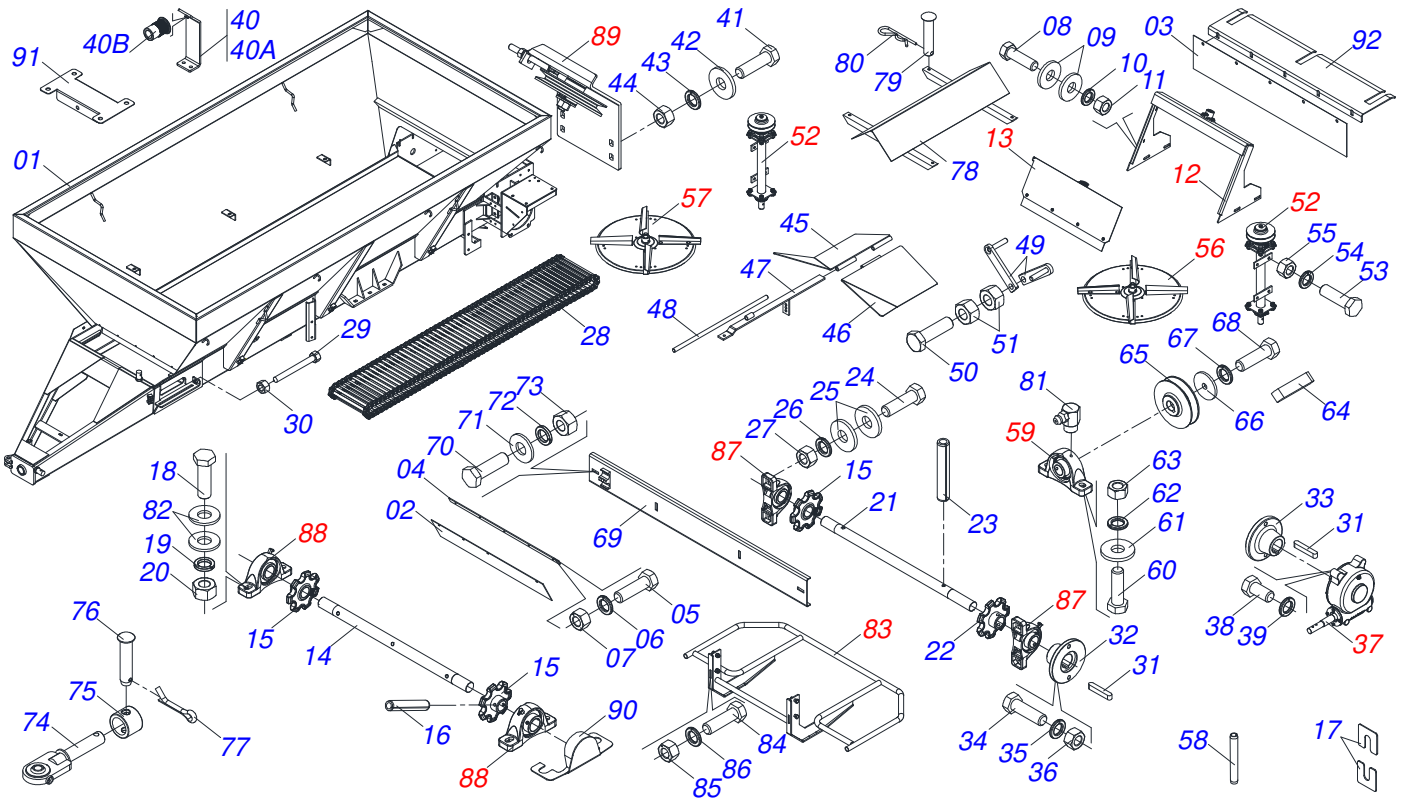

Item	Código	Descrição	Ver Pág.	QT
01	0521063369	CHASSI COM CACAMBA		01
02	0531014336	PROTECAO MENOR 800 X 80 X 2,30		01
03	0531014337	PROTECAO MAIOR 800 X130 X 2,30		02
04	0531014331	FIXADOR MANTA COMPORTA		01
05	0503010237	PARAFUSO 3/8 UNC X 1 C S G.5		11
06	0503011443	ARRUELA PRESSAO 3/8		11
07	0503010026	PORCA SEXTAVADA 3/8 UNC G.5 ZN		11
08	0503010751	PARAFUSO 3/8 UNC X 1.1/4 CS G.5 ZN		04
09	0501010984	ARRUELA LISA 10,50 X 27 X 3,00		08
10	0503011443	ARRUELA PRESSAO 3/8		04
11	0503010026	PORCA SEXTAVADA 3/8 UNC G.5 ZN		04
12	0511059105	SUPORTE COMPORTA COMPLETO	4	01
13	0511059108	TAMPA COMPORTA COMPLETO	6	01
14	0591016382	EIXO MOVIDO		01
15	0591016380	ENGRENAGEM 7Z PASSO 57,15 FR 43		03
16	0503010361	PINO ELASTICO 701221 10 X 60		03
17	0501010794	CALCO REGULADOR LEVANTE HIDRAULICO		04
18	0503010233	PARAFUSO 5/8 UNC X 2.1/2 C S G.5 ZN		04
19	0503011445	ARRUELA PRESSAO 5/8		04
20	0503010013	PORCA SEXTAVADA 5/8 UNC G.5 ZN		04
21	0591016381	EIXO MOTOR		01
22	0591016380	ENGRENAGEM 7Z PASSO 57,15 FR 43		01
23	0503010361	PINO ELASTICO 701221 10 X 60		01
24	0503010740	PARAFUSO 1/2 UNC X 2 CS G.5 ZN		04
25	0511017302	ARRUELA LISA 13,50 X 32,50 X 3,0 ZN		04
26	0503011440	ARRUELA PRESSAO 1/2 SA		04
27	0503010060	PORCA SEXTAVADA 1/2 UNC G.5		04
28	0511063406	ESTEIRA TRANSPORTE TALISCA		01
29	0501067853	VARAO DO ESTICADOR		02
30	0503010013	PORCA SEXTAVADA 5/8 UNC G.5 ZN		02
31	0501010540	CHAVETA QUADRADA 9,52 X 57		02