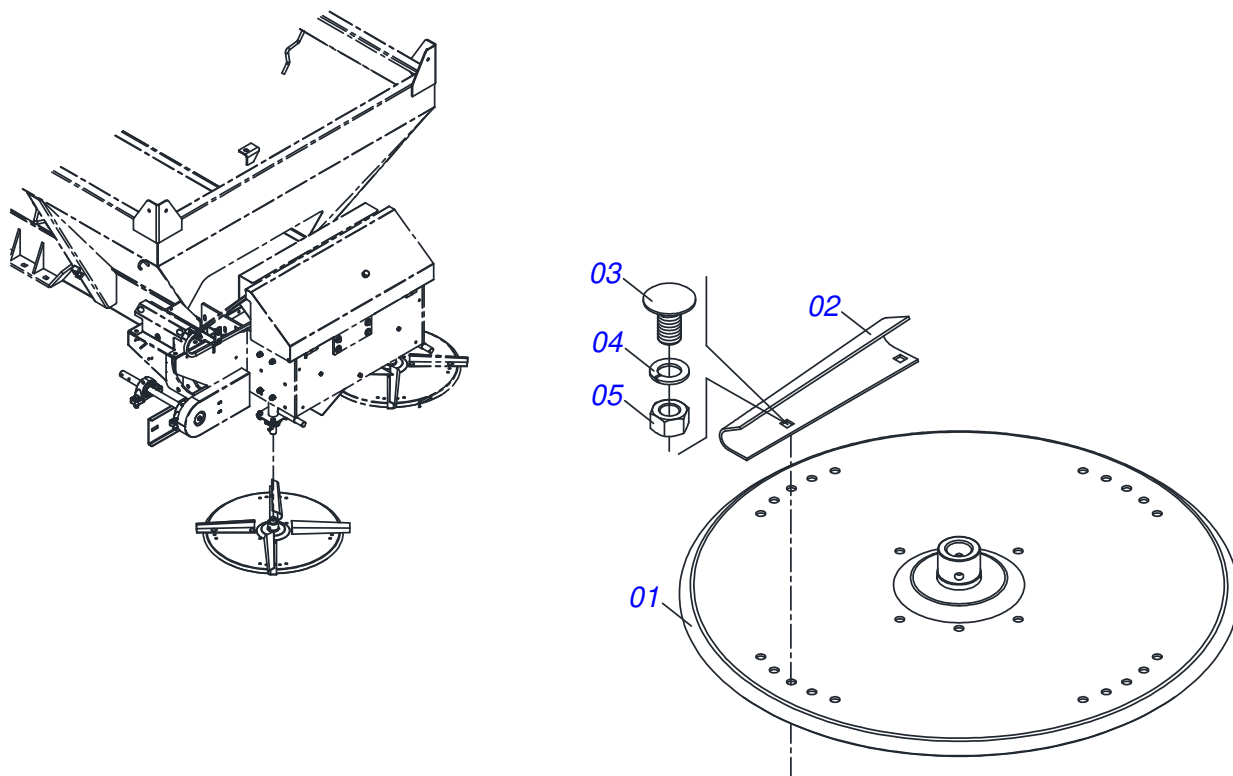

Item	Código	Descrição	Ver Pág.	QT
01	0511063411	DISCO DISTRIBUIDOR		01
02	0531014344	ALETA ESQUERDA		04
03	0503013029	PARAFUSO 3/8 UNC X 3/4 CAPQ G.5 ZN		08
04	0503011443	ARRUELA PRESSAO 3/8		08
05	0503010026	PORCA SEXTAVADA 3/8 UNC G.5 ZN		08