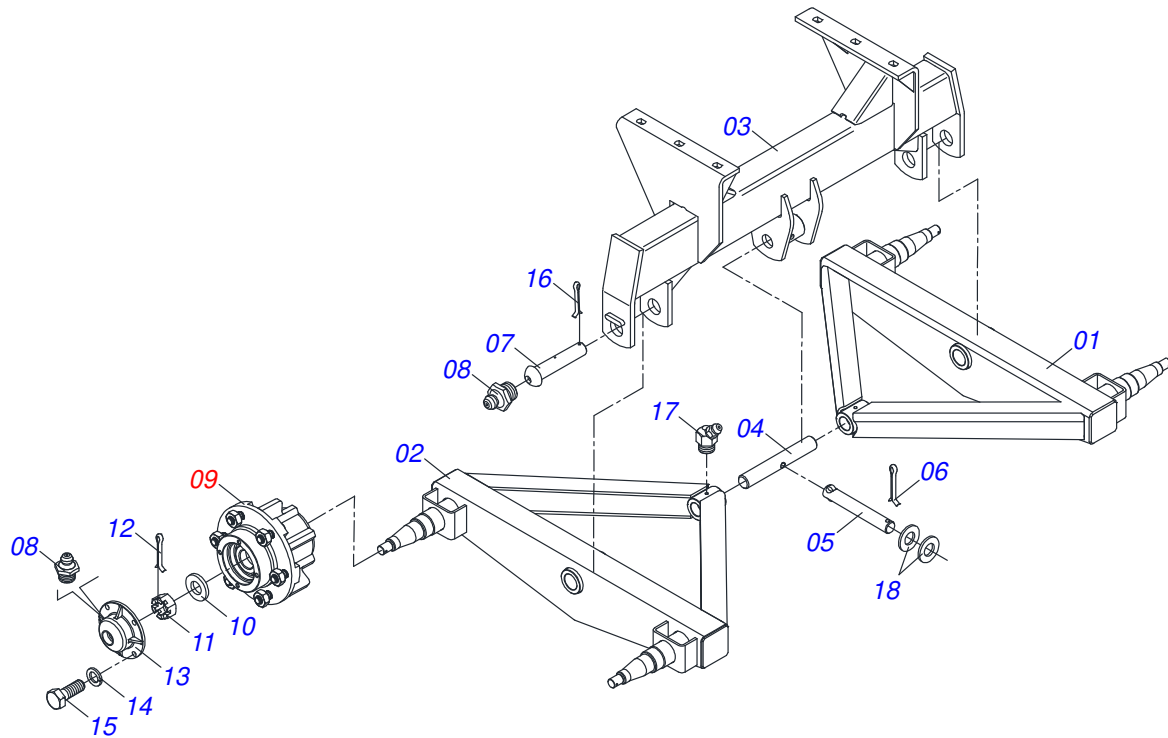

Item	Código	Descrição	Ver Pág.	QT
01	0501069182	BALANCIM DIREITO		01
02	0501069183	BALANCIM ESQUERDO		01
03	0511063405	SUPORTE FIXADOR BALANCIM		01
04	0521011118	EIXO JUNCAO 38,10 X 250		01
05	0521010553	EIXO JUNCAO 12,70 X 76 ZN		01
06	0503010257	CONTRAPINO 1/8 X 1 SA 1G13310		01
07	0521010956	EIXO ARTICULAÇÃO 37,50X165 PARA GRAXEIRA		02
08	0503010002	GRAXEIRA 1800		06
09	0501051142	CAIXA RODADO COM ROLAMENTO	20	04
10	0501016545	ARRUELA LISA 26 X 50 X 6,30		04
11	0503030009	PORCA CASTELO 1 UNS 14 FPP X 22		04
12	0503010131	CONTRAPINO 3/16 X 1.1/2		04
13	0502020591	TAMPA PROTETORA		04
14	0503011444	ARRUELA PRESSAO 5/16		16
15	0503010358	PARAFUSO 5/16 UNC X 7/8 C S G.5		16
16	0503010534	CONTRAPINO 3/8 X 2.1/2 ZN		02
17	0503010003	GRAXEIRA 1845 3/8		02
18	0511017302	ARRUELA LISA 13,50 X 32,50 X 3,0 ZN		02