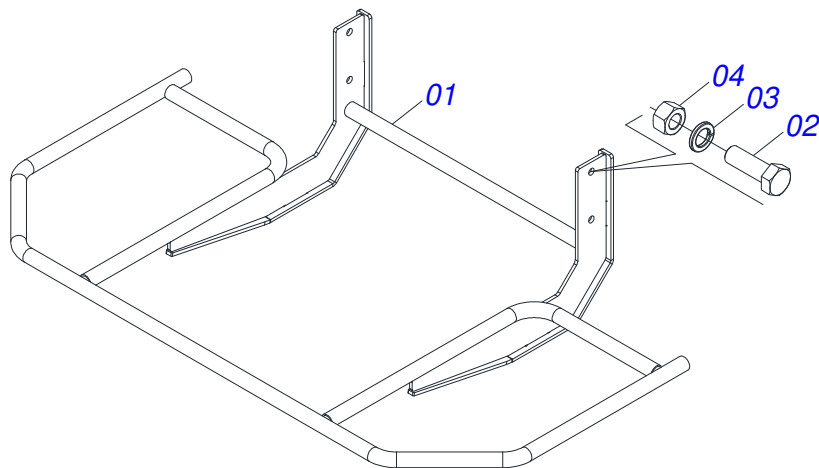

Item	Código	Descrição	Ver Pág.	QT
01	0531061724	PROTETOR DISCOS		01
02	0503010920	PARAFUSO 1/2 UNC X 1.1/2 C S G.5		04
03	0503011440	ARRUELA PRESSAO 1/2 SA		04
04	0503010060	PORCA SEXTAVADA 1/2 UNC G.5		04