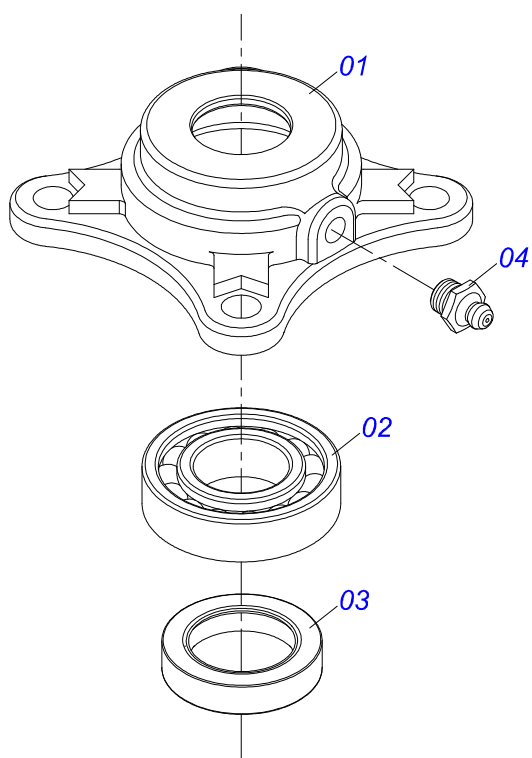

Item	Código	Descrição	Ver Pág.	QT
01	0502010581	MANCAL VARAO COMPORTA		01
02	0521010458	LUVA 25,3 X 31,70 X 10		01
03	0521010457	LUVA 25,3 X 31,7 X 17		01
04	0503010004	GRAXEIRA 1890 3/8 (1/8 BSP)		01

Item	Código	Descrição	Ver Pág.	QT
01	0511063413	TAMPA COMPORTA		01
02	0501019831	PORCA REGULADORA		01
03	0503011148	PARAFUSO 3/8 UNC X 1/2 S C S I 12.9		01
04	0531014336	PROTECAO MENOR 800 X 80 X 2,30		01
05	0531014331	FIXADOR MANTA COMPORTA		01
06	0503010546	PARAFUSO 5/16UNCX7/8 CE PHILLIPS G5 ZN		05
07	0503011444	ARRUELA PRESSAO 5/16		05
08	0503010337	PORCA SEXTAVADA 5/16 UNC G.5 ZN		05

Item	Código	Descrição	Ver Pág.	QT
01	0502011456	CAIXA REDUCAO		01
02	0503011095	ROLAMENTO 6208 IMPORTADO		02
03	0501051774	COROA 38Z	8	01
04	0503011304	CHAVETA 1/2 X 1/2 X 60		01
05	0503010818	RETENTOR 02675-BRG		01
06	0521010996	EIXO COROA DCA2 5500 MC		01
07	0502020556	TAMPA MAIOR		01
08	0503010240	PARAFUSO 5/16 UNC X 3/4 C S G.2 ZN		10
09	0503010016	ROLAMENTO LM 48548/48510		02
10	0521010997	ROSCA SEM FIM		01
11	0503011171	RETENTOR 00912-BRG 1G119023		01
12	0502011457	TAMPA MENOR		01
13	0503030981	JUNTA VEDACAO 102 X 75,5 X 0,10		01
14	0521011023	BUJAO 1/2 BSP COM FURO		01
15	0513010009	VISOR NIVEL TIPO BUJAO R.1/2 NPT ACO CARBONO		01
16	0503010856	BUJAO R 3/8 BSPT		01

Item	Código	Descrição	Ver Pág.	QT
01	0501110280	COROA 38Z		01
02	0503010365	PARAFUSO 5/16 UNC X 1.1/4 C S G.5 ZN		03

Item	Código	Descrição	Ver Pág.	QT
01	0511063742	SUPORTE DIREITO/ESQUERDO DISTRIBUIDOR		01
02	0501048000	MANCAL AGRICOLA	10	02
03	0503011135	PARAFUSO 7/16 UNC X 1.1/2 C S G.5 ZN		08
04	0503011446	ARRUELA PRESSAO 7/16 SA		08
05	0503010244	PORCA SEXTAVADA 7/16 UNC G.5 ZN		08
06	0511016489	EIXO CONDUTOR DISCO DISTRUIDOR		01
07	0501010536	CHAVETA QUADRADO 9,52 X 45		01
08	0502011361	CARRETEL 1C 140 X 28		01
09	0511014052	ARRUELA LISA 12 X 55 X 4,00		01
10	0503010237	PARAFUSO 3/8 UNC X 1 C S G.5		01