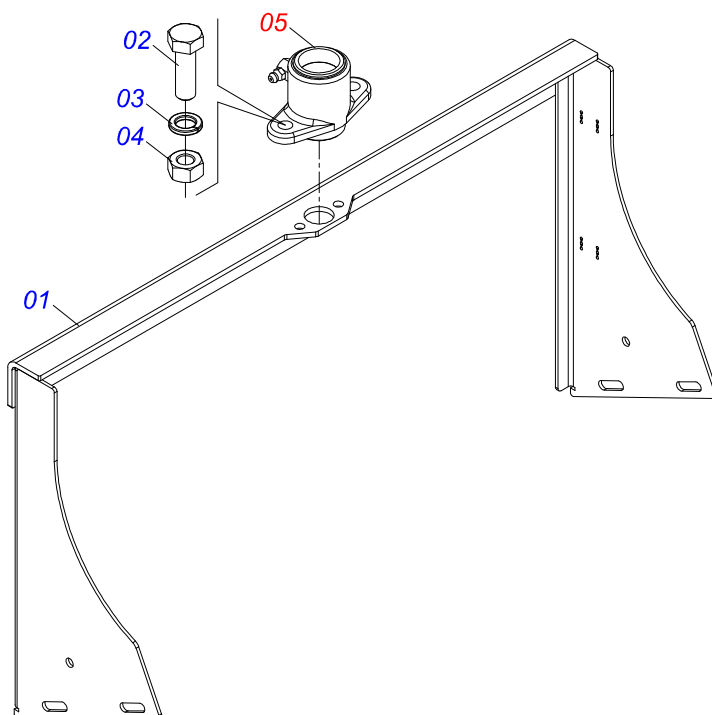

Item	Código	Descrição	Ver Pág.	QT
01	0511063410	SUPORTE COMPORTA		01
02	0503010363	PARAFUSO 5/16 UNC X 1 C S G.2 ZN		02
03	0503011444	ARRUELA PRESSAO 5/16		02
04	0503010337	PORCA SEXTAVADA 5/16 UNC G.5 ZN		02
05	0511059094	MANCAL VARAO COMPORTA LUVA	5	01