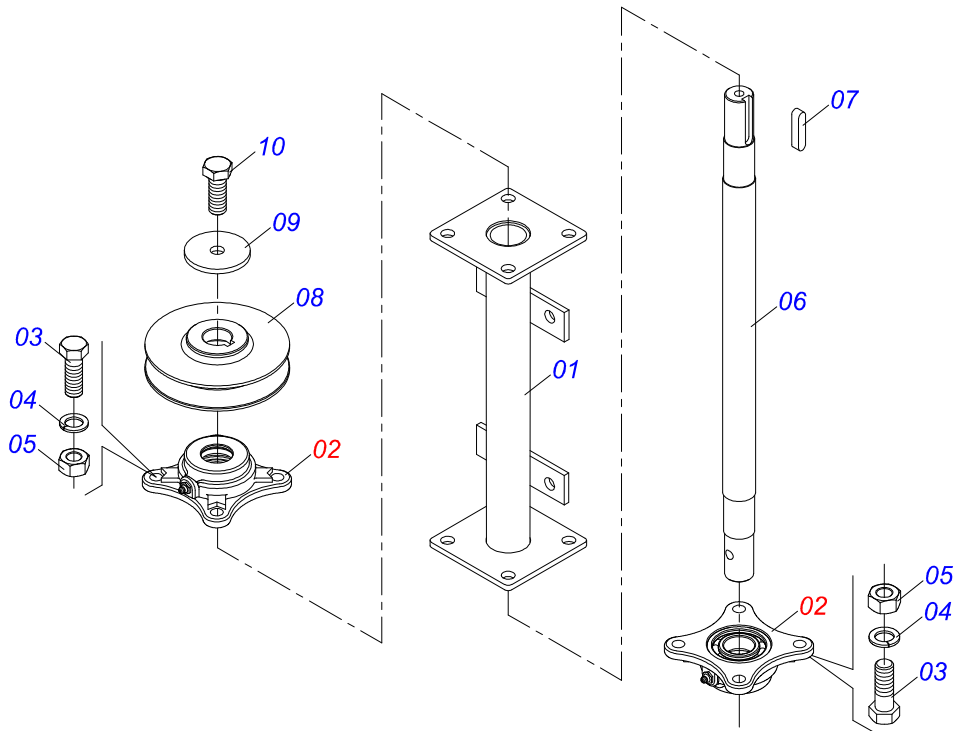

Item	Código	Descrição	Ver Pág.	QT
01	0511063742	SUPORTE DIREITO/ESQUERDO DISTRIBUIDOR		01
02	0501048000	MANCAL AGRICOLA	10	02
03	0503011135	PARAFUSO 7/16 UNC X 1.1/2 C S G.5 ZN		08
04	0503011446	ARRUELA PRESSAO 7/16 SA		08
05	0503010244	PORCA SEXTAVADA 7/16 UNC G.5 ZN		08
06	0511016489	EIXO CONDUTOR DISCO DISTRUIDOR		01
07	0501010536	CHAVETA QUADRADO 9,52 X 45		01
08	0502011361	CARRETEL 1C 140 X 28		01
09	0511014052	ARRUELA LISA 12 X 55 X 4,00		01
10	0503010237	PARAFUSO 3/8 UNC X 1 C S G.5		01