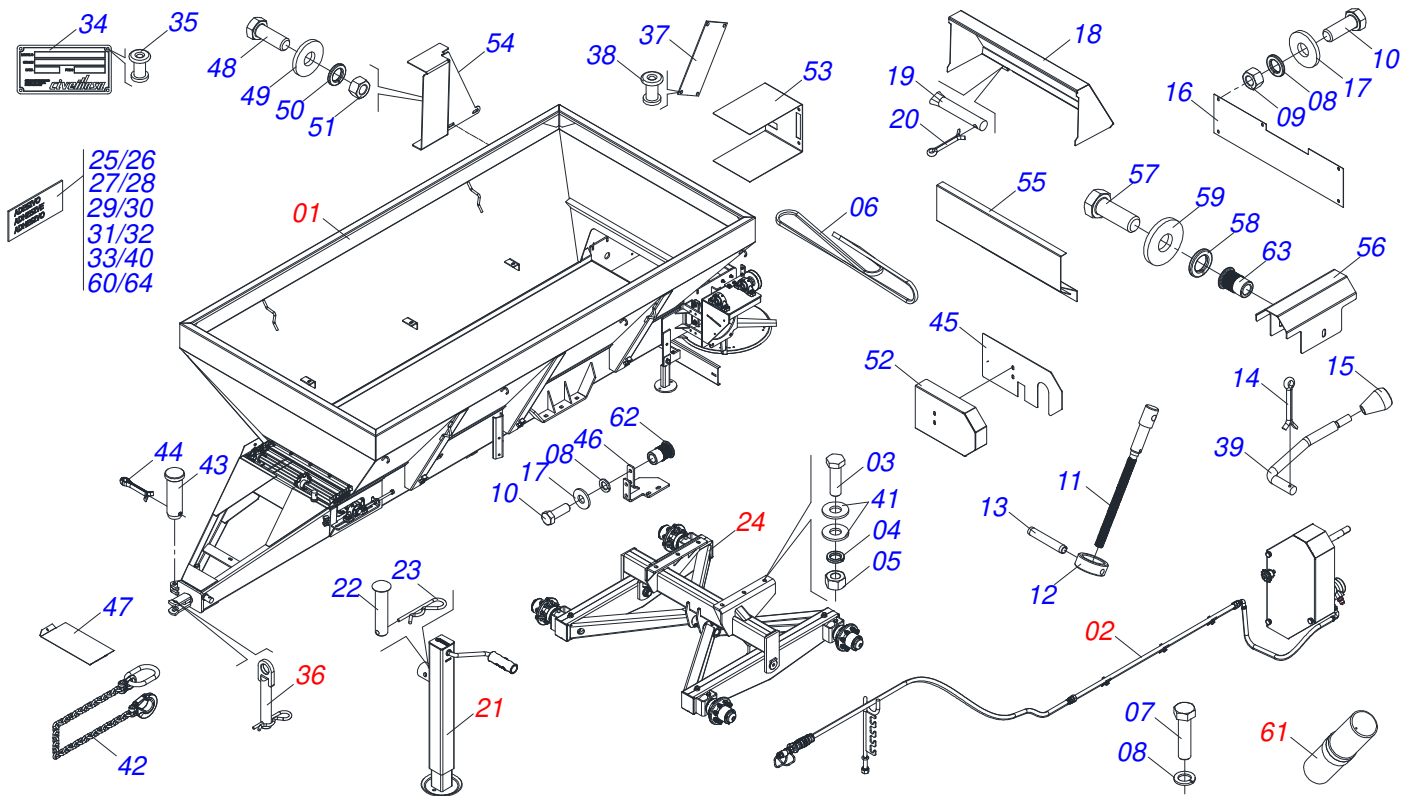

Item	Código	Descrição	Ver Pág.	QT
01	0511058380	CACAMBA SEMI MONTADA COM ACIONAMENTO	3	01
02	0521058120	JOGO MANGUEIRA ACIONAMENTO HIDRAULICO SIMPLES	17	01
03	0503010899	PARAFUSO 5/8 UNC X 2.1/4 C S G.5 ZN		06
04	0503010027	ARRUELA PRESSAO 5/8 ZN		06
05	0503010013	PORCA SEXTAVADA 5/8 UNC G.5 ZN		06
06	0503012941	CORREIA C-148		01
07	0503010751	PARAFUSO 3/8 UNC X 1.1/4 CS G.5 ZN		02
08	0503010025	ARRUELA PRESSAO 3/8		13
09	0503010026	PORCA SEXTAVADA 3/8 UNC G.5 ZN		11
10	0503010237	PARAFUSO 3/8 UNC X 1 C S G.5		13
11	0561014861	REGULADOR		01
12	0511013015	LUVA 1" X 35 X 13		01
13	0503010561	PINO ELASTICO 701163 6 X 36		01
14	0503010257	CONTRAPINO 1/8 X 1 SA 1G13310		01
15	0503030878	MANIPULO ALAVANCA		01
16	0531014340	PROTEÇÃO TRASEIRA		01
17	0501010984	ARRUELA LISA 10,50 X 27 X 3,00		16
18	0511063408	CAPA PROTECAO TRASEIRA		01
19	0501017574	EIXO 8,30 X 70		02
20	0503010140	CONTRAPINO 1/8 X 3/4		02
21	0503062157	MACACO COMPLETO (1259) ROBUSTEC	18	01
22	0521010549	EIXO JUNCAO 12,70 X 60		01
23	0503030168	CUPILHA 3 X 50		01
24	0511040826	SUPORTE FIXAÇÃO BALANCIM COMPLETO	19	01
25	0503031859	ETIQUETA ADESIVA PERIGO		02
26	0503031428	ETIQUETA ADESIVA ATENCAO LER MANUAL		01
27	0503031827	ETIQUETA ADESIVA LUBRIFICACAO E REAPERTO DIARIO		01
28	0503033647	EMBLEMA AUTO CONTROLE OK APROVADO CIVEMASA		01
29	0503031818	ETIQUETA ADESIVA TROCA CORRENTE		01