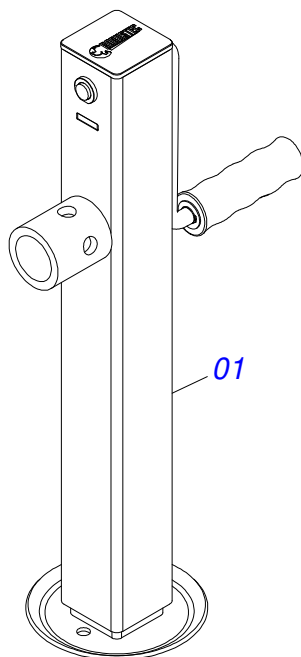

Item	Código	Descrição	Ver Pág.	QT
01	0502011954	CAIXA MANCAL AGRICOLA P-207		01
02	0503011884	ROLAMENTO AUTOCOMPENSADOR RADIAL DE ESFERA UCR 207-300		01
03	0503010691	GRAXEIRA 1/4 NF		01

Item	Código	Descrição	Ver Pág.	QT
01	0531061724	PROTETOR DISCOS		01
02	0503010920	PARAFUSO 1/2 UNC X 1.1/2 C S G.5		04
03	0503011440	ARRUELA PRESSAO 1/2 SA		04
04	0503010060	PORCA SEXTAVADA 1/2 UNC G.5		04

Item	Código	Descrição	Ver Pág.	QT
01	0501081235	MANGUEIRA 1/2 X 650 TR-TC		01
02	0501080218	MANGUEIRA 1/2 X 750 TR-TC		01
03	0501082303	MANGUEIRA 1/2 X 930 TC-TC 90G		01
04	0501082304	MANGUEIRA 1/2 X 1000 TC-TC 90G		01
05	0501081365	MANGUEIRA 3/4 X 680 TC-TC 180G		01
06	0521057977	MANGUEIRA 3/4 X 2100 TC-TM AMARELO/AZUL		01
06A	0501082295	MANGUEIRA 3/4 X 2100 TC - TM R.1/2NPT		01
06B	0503034493	MANOPLA MANGUEIRA HIDRAULICA (AMARELO)		01
06C	0503034494	MANOPLA MANGUEIRA HIDRAULICA (AZUL)		01
06D	0503018952	PARAFUSO PLASTICO PANELA PH 2,5 X 10 ZB		06
07	0521057976	MANGUEIRA 3/4 X 2100 TC-TM AMARELO/VERMELHO		01
07A	0501082295	MANGUEIRA 3/4 X 2100 TC - TM R.1/2NPT		01
07B	0503034493	MANOPLA MANGUEIRA HIDRAULICA (AMARELO)		01
07C	0503034495	MANOPLA MANGUEIRA HIDRAULICA (VERMELHO)		01
07D	0503018952	PARAFUSO PLASTICO PANELA PH 2,5 X 10 ZB		06