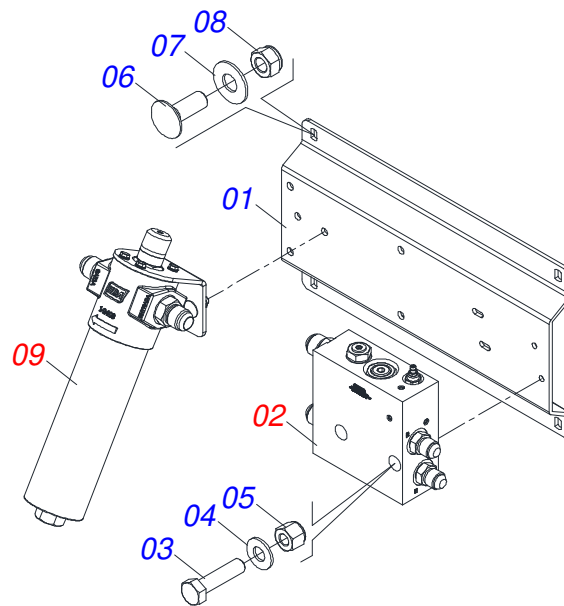

Item	Código	Descrição	Ver Pág.	QT
01	0591013644	SUPORTE CONJUNTO HIDRAULICO		01
02	0521057953	BLOCO HYDAC HBF00945 COM NIPLES	27	01
03	0503011766	PARAFUSO 5/16 UNC X 2.1/2 CS G.2 ZN		02
04	0501010694	ARRUELA LISA 8,50 X 18 X 1,50 ZN		02
05	0503013759	PORCA SEXTAVADA AUTOTRAVANTE COM NYLON 5/16 UNC ALTA G.5 ZN		02
06	0501011643	PARAFUSO 3/8 UNC X 1 CAPQ G.2 ZN		04
07	0501013518	ARRUELA LISA 10,50 X 24 X 1,50 ZN		04
08	0503013357	PORCA SEXTAVADA AUTOTRAVANTE COM NYLON 3/8 UNC BAIXA G.5 ZN		04
09	0521057952	FILTRO PRESSAO PARKER HDA FP20 10FV 06B LV6 28 COMPLETO		01