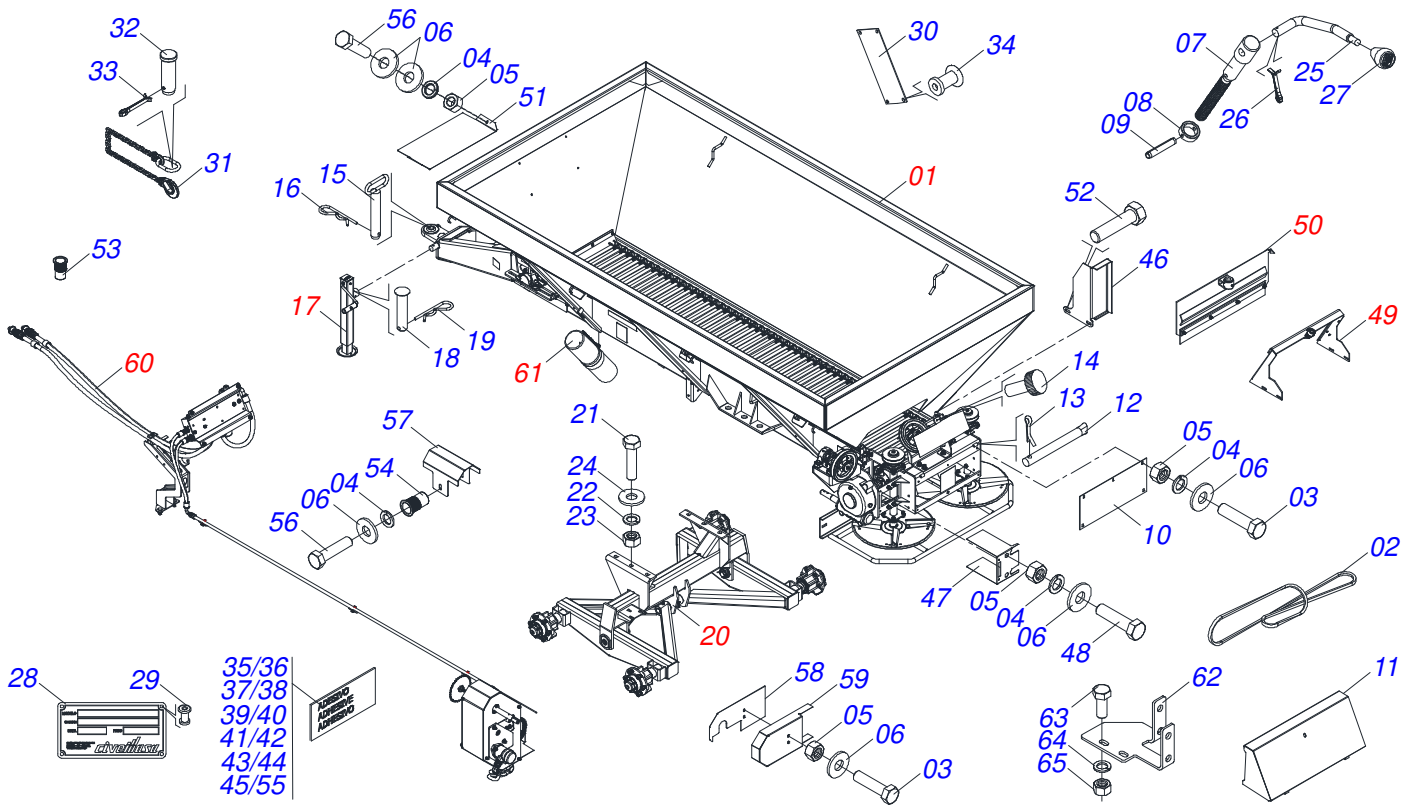

Item	Código	Descrição	Ver Pág.	QT
01	0521047967	CHASSI COMPLETO COM ACIONAMENTO HIDRAULICO	2	01
02	0503060181	RODA COM PNEU 11L-15 10L 6F COMPLETO	34	04

Item	Código	Descrição	Ver Pág.	QT
01	0521052818	CHASSI COM CACAMBA SEMI MONTADA COM 3 ACIONAMENTO		01
02	0503019347	CORREIA C-136		01
03	0503010237	PARAFUSO 3/8 UNC X 1 C S G.5		11
04	0503010025	ARRUELA PRESSAO 3/8		19
05	0503010026	PORCA SEXTAVADA 3/8 UNC G.5 ZN		11
06	0501010984	ARRUELA LISA 10,50 X 27 X 3,00		22
07	0561014861	REGULADOR		01
08	0511013015	LUVA 1" X 35 X 13		01
09	0503010561	PINO ELASTICO 701163 6 X 36		01
10	0501019460	PROTEÇÃO TRASEIRA		01
11	0501069840	CAPA DE PROTEÇÃO TRASEIRA		01
12	0501017574	EIXO 8,30 X 70		02
13	0503010140	CONTRAPINO 1/8" X 3/4"		02
14	0503010386	CABO RECARTILHADO MBR 5/16		01
15	0501069080	EIXO JUNCAO 31,75 X 165		01
16	0503031035	CUPILHA 6 X 88		01
17	0503062157	MACACO COMPLETO (1259) ROBUSTEC	16	01
18	0521010549	EIXO JUNCAO 12,70 X 60		01
19	0503030168	CUPILHA 3 X 50		01
20	0521046046	SUPORTE FIXADOR BALANCIM COMPLETO	17	01
21	0503010899	PARAFUSO 5/8 UNC X 2.1/4 C S G.5 ZN		06
22	0503010027	ARRUELA PRESSAO 5/8 ZN		06
23	0503010013	PORCA SEXTAVADA 5/8 UNC G.5 ZN		06
24	0501012140	ARRUELA LISA 16,50 X 40 X 4,00 ZN		12
25	0521011107	CORPO MANIVELA		01
26	0503010257	CONTRAPINO 1/8" X 1" SA 1G13310		01
27	0503030878	MANIPULO ALAVANCA		01
28	0503034004	ETIQUETA IDENTIFICACAO ALUMINIO CIVEMASA 61 X 118		01
29	0503010001	REBITE POP ADESIVA 423 3,2 X 5,5		04
30	0503030751	PLAQUETA REGULAGEM		01