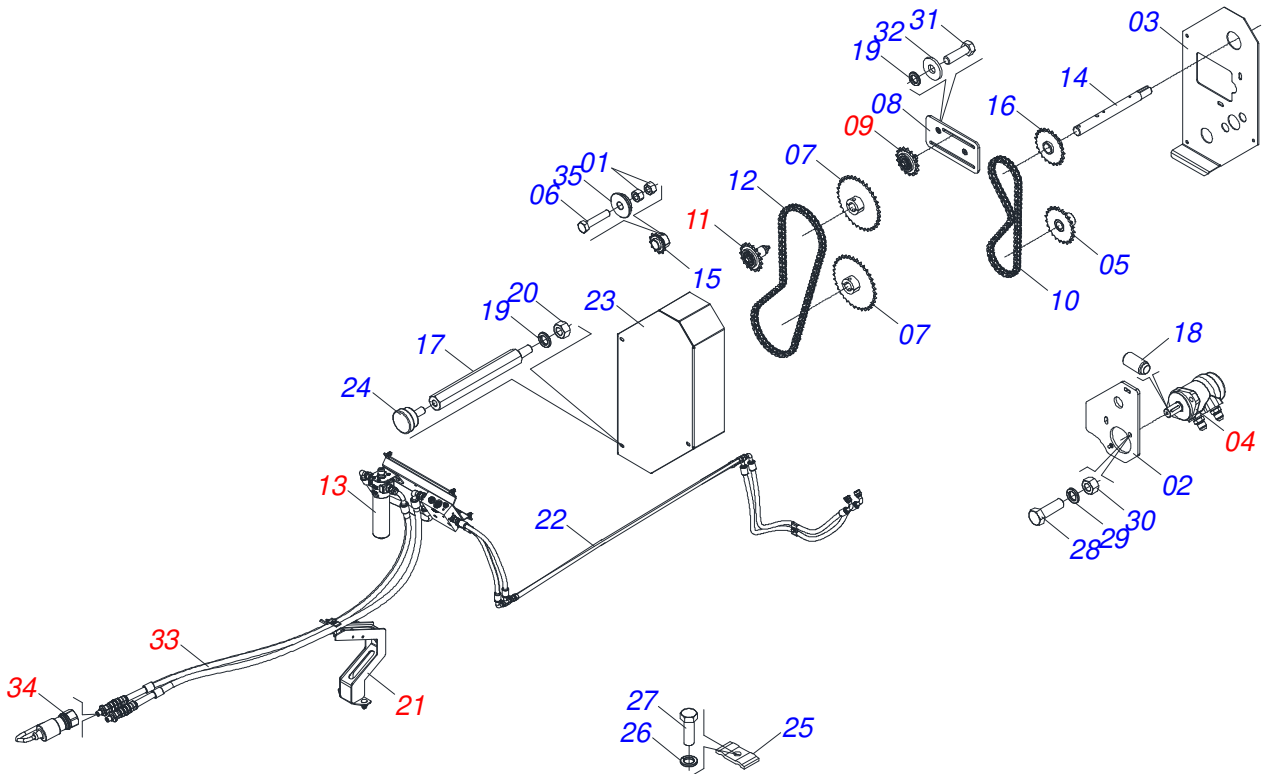

Item	Código	Descrição	Ver Pág.	QT
01	0503010026	PORCA SEXTAVADA 3/8 UNC G.5 ZN		08
02	0571015182	SUPORTE MOTOR HIDRAULICO		01
03	0571015447	PROTECTOR TRASEIRO		01
04	0511053588	MOTOR HIDRAULICO OMP 80 COM NIPLES 7/8	23	01
05	0521064566	ENGRENAGEM MOTOR HIDRAULICO		01
06	0503011141	PARAFUSO 3/8 UNC X 2.3/4 C S G.5 ZN		04
07	0501069020	ENGRENAGEM 35Z P15,87		02
08	0521064691	SUPORTE ESTICADORES		01
09	0511054496	ESTICADOR MENOR COMPLETO	24	01
10	0503013061	CORRENTE 50-1 X 64 ELOS + REDUCAO		01
11	0511054497	ESTICADOR MAIOR COMPLETO	25	01
12	0503013003	CORRENTE 50-1X79ELOS+EM+10ELOS+RD		01
13	0521057951	SUPORTE COMPLETO ACIONAMENTO HIDRAULICO SIMPLES	26	01
14	0571015448	EIXO TRANSMISSÃO		01
15	0501069017	ENGRENAGEM 12Z P15,87		01
16	0521063041	ENGRENAGEM 23Z PASSO 15,87		01
17	0571015189	PRISION 3/8" UNC X 5/16" UNC X 150		03
18	0503017021	PARAFUSO ALLEN SEM CABECA M8 X 1,25 X 16		01
19	0503010025	ARRUELA PRESSAO 3/8		07
20	0503010026	PORCA SEXTAVADA 3/8 UNC G.5 ZN		05
21	0521058094	SUPORTE MANGUEIRAS COMPLETO	30	01
22	0521066606	DUTO OLEO 2700 R.7/8 UNF 14 FPP		02
23	0571015450	CAPA CORRENTE		01
24	0503010386	CABO RECARTILHADO MBR 5/16		03
25	0531011180	CORPO SUPORTE PRESILHA		04
26	0503010180	ARRUELA PRESSAO 7/16		04
27	0503011102	PARAFUSO 7/16 UNC X 1.1/4 C S G.5 ZN		04
28	0503010920	PARAFUSO 1/2 UNC X 1.1/2 C S G.5		02
29	0503010019	ARRUELA PRESSAO 1/2		02
30	0503010060	PORCA SEXTAVADA 1/2 UNC G.5		02
31	0503010849	PARAFUSO 3/8 UNC X 1.1/2 C S G.5 ZN		04