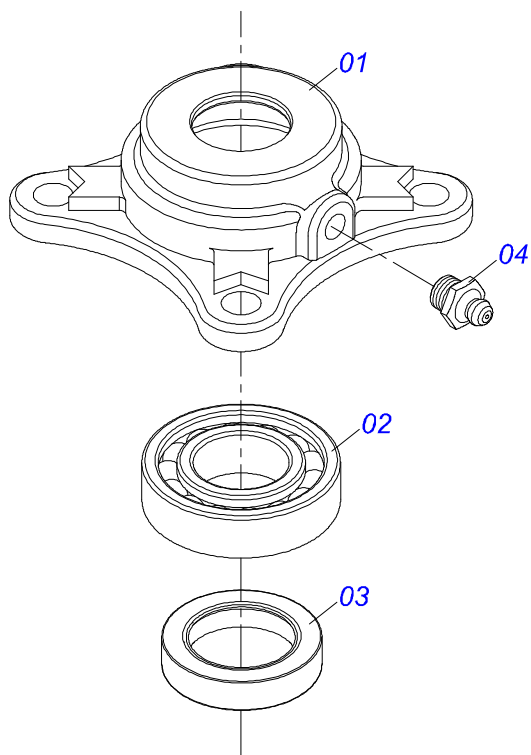

Item	Código	Descrição	Ver Pág.	QT
01	0502011050	CAIXA MANCAL AGR P-208		01
02	0503011163	ROLAMENTO AUTO COMPENSADOR GY 1108/UCR 208-24		01
03	0503010004	GRAXEIRA 1890 3/8 (1/8 BSP)		01

Item	Código	Descrição	Ver Pág.	QT
01	0502011456	CAIXA REDUCAO		01
02	0503011095	ROLAMENTO 6208 IMPORTADO		02
03	0501051774	COROA 38Z	7	01
04	0503011304	CHAVETA 1/2 X 1/2 X 60		01
05	0503010818	RETENTOR 02675-BRG		01
06	0521010996	EIXO COROA		01
07	0502020556	TAMPA MAIOR		01
08	0503010240	PARAFUSO 5/16 UNC X 3/4 C S G.2 ZN		10
09	0503010016	ROLAMENTO LM 48548/48510		02
10	0521010997	ROSCA SEM FIM		01
11	0503011171	RETENTOR 00912-BRG 1G119023		01
12	0502011457	TAMPA MENOR		01
13	0503030981	JUNTA VEDACAO 102 X 75,5 X 0,10		01
14	0521011023	BUJAO 1/2 BSP COM FURO		01
15	0513010009	VISOR NIVEL TIPO BUJAO R.1/2 NPT ACO CARBONO		01
16	0503010856	BUJAO R 3/8 BSPT		01

Item	Código	Descrição	Ver Pág.	QT
01	0501110280	COROA 38Z		01
02	0503010365	PARAFUSO 5/16 UNC X 1.1/4 C S G.5 ZN		03

Item	Código	Descrição	Ver Pág.	QT
01	0501066100	SUPORTE POLIA 210 X 1 CANAL		01
02	0501065968	ESTICADOR DA POLIA 1C X 210		01
03	0503010013	PORCA SEXTAVADA 5/8 UNC G.5 ZN		02
04	0511012362	EIXO DA POLIA ESTICADOR		01
05	0501019288	ARRUELA ESPAÇADORA		02
06	0502011366	CARRETEL 1C 210 X 40		01
07	0503010690	ROLAMENTO 6204 RS		02
08	0521010497	LUVA ESPACADORA 22 X 27 X 28,0		01
09	0503010014	PORCA SEXTAVADA 3/4 UNC (PESADA) G.5 ZN		01
10	0503010002	GRAXEIRA 1800		01
11	0501012140	ARRUELA LISA 16,50 X 40 X 4,00 ZN		01

Item	Código	Descrição	Ver Pág.	QT
01	0501067387	SUPORTE DISCO DISTRIBUIDOR DIREITO		01
02	0501048000	MANCAL AGRICOLA	10	02
03	0503011102	PARAFUSO 7/16 UNC X 1.1/4 C S G.5 ZN		08
04	0503011446	ARRUELA PRESSAO 7/16 SA		08
05	0503010244	PORCA SEXTAVADA 7/16 UNC G.5 ZN		08
06	0511016489	EIXO CONDUTOR DISCO DISTRUIDOR		01
07	0501010536	CHAVETA QUADRADA 9,52 X 45		01
08	0502011361	CARRETEL 1C 140 X 28		01
09	0511014052	ARRUELA LISA 12 X 55 X 4,00		01
10	0503010355	PARAFUSO 7/16 UNC X 1 C S G.2 ZN		01