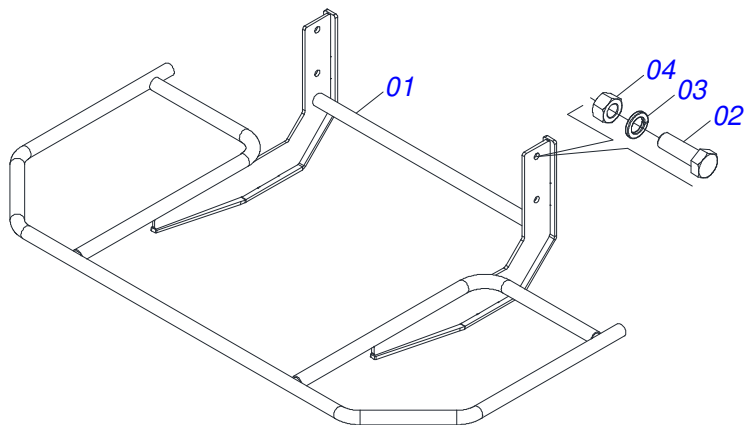

Item	Código	Descrição	Ver Pág.	QT
01	0531061810	PROTETOR DISCOS		01
02	0503010920	PARAFUSO 1/2 UNC X 1.1/2 C S G.5		04
03	0503011440	ARRUELA PRESSAO 1/2 SA		04
04	0503010060	PORCA SEXTAVADA 1/2 UNC G.5		04