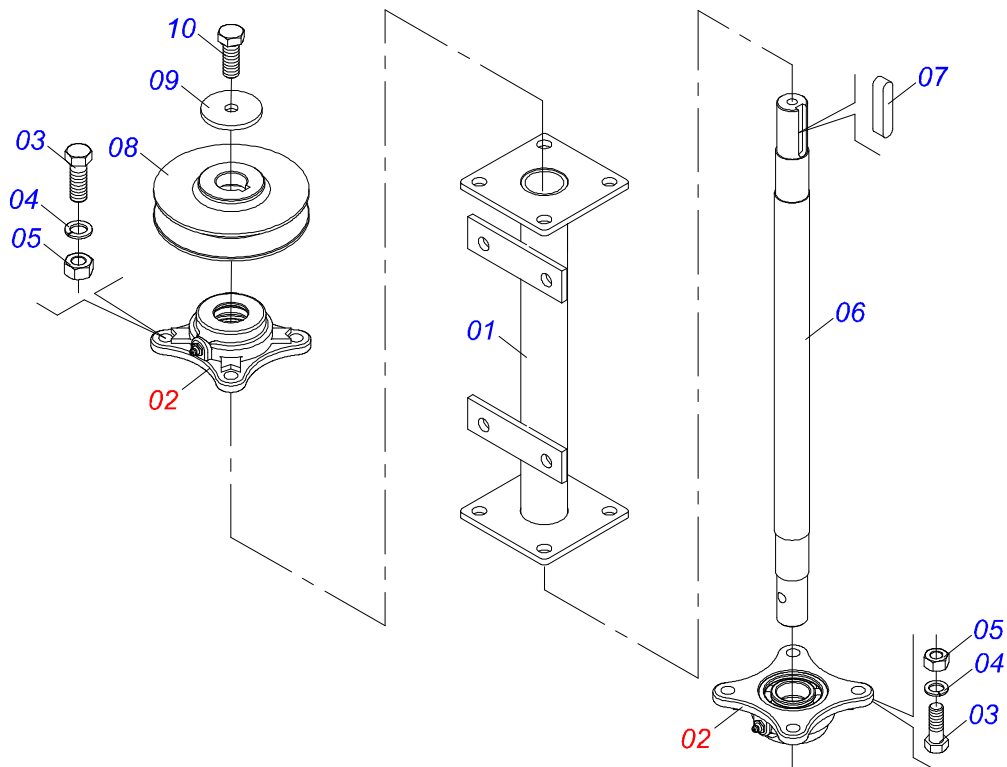

Item	Código	Descrição	Ver Pág.	QT
01	0501067387	SUPORTE DISCO DISTRIBUIDOR DIREITO		01
02	0501048000	MANCAL AGRICOLA	10	02
03	0503011102	PARAFUSO 7/16 UNC X 1.1/4 C S G.5 ZN		08
04	0503011446	ARRUELA PRESSAO 7/16 SA		08
05	0503010244	PORCA SEXTAVADA 7/16 UNC G.5 ZN		08
06	0511016489	EIXO CONDUTOR DISCO DISTRUIDOR		01
07	0501010536	CHAVETA QUADRADA 9,52 X 45		01
08	0502011361	CARRETEL 1C 140 X 28		01
09	0511014052	ARRUELA LISA 12 X 55 X 4,00		01
10	0503010355	PARAFUSO 7/16 UNC X 1 C S G.2 ZN		01