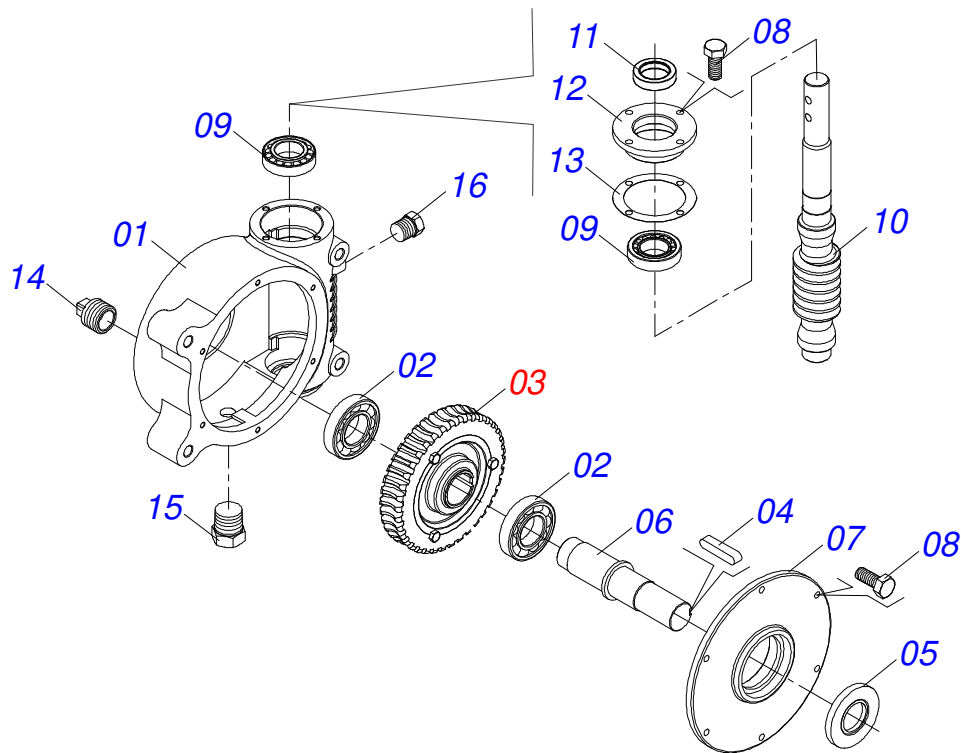

Item	Código	Descrição	Ver Pág.	QT
01	0502011456	CAIXA REDUCAO		01
02	0503011095	ROLAMENTO 6208 IMPORTADO		02
03	0501051774	COROA 38Z	7	01
04	0503011304	CHAVETA 1/2 X 1/2 X 60		01
05	0503010818	RETENTOR 02675-BRG		01
06	0521010996	EIXO COROA		01
07	0502020556	TAMPA MAIOR		01
08	0503010240	PARAFUSO 5/16 UNC X 3/4 C S G.2 ZN		10
09	0503010016	ROLAMENTO LM 48548/48510		02
10	0521010997	ROSCA SEM FIM		01
11	0503011171	RETENTOR 00912-BRG 1G119023		01
12	0502011457	TAMPA MENOR		01
13	0503030981	JUNTA VEDACAO 102 X 75,5 X 0,10		01
14	0521011023	BUJAO 1/2 BSP COM FURO		01
15	0513010009	VISOR NIVEL TIPO BUJAO R.1/2 NPT ACO CARBONO		01
16	0503010856	BUJAO R 3/8 BSPT		01