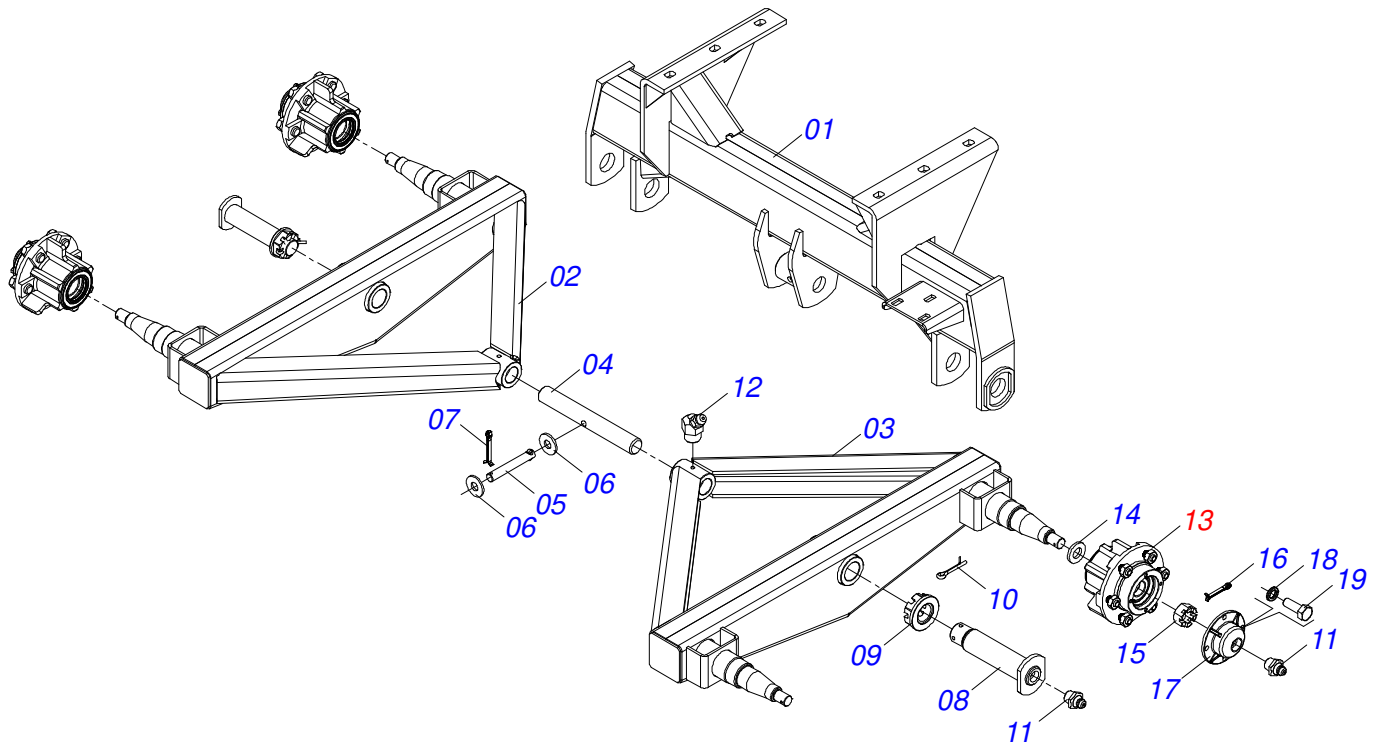

Item	Código	Descrição	Ver Pág.	QT
01	0521063773	SUPORTE FIXAÇÃO BALANCIM		01
02	0501069577	BALANCIM DIREITO		01
03	0501069578	BALANCIM ESQUERDO		01
04	0521012427	EIXO JUNCAO 38,10 X290		01
05	0521010553	EIXO JUNCAO 12,70 X 76 ZN		01
06	0511017302	ARRUELA LISA 13,50 X 32,50 X 3,0 ZN		02
07	0503010577	CONTRAPINO 3/16" X 1.1/4"		01
08	0521012431	EIXO ARTICULACAO 1.1/2 UNC X 195		02
09	0501011301	PORCA CASTELO 1.1/2 UNC 6 FPP SEXTAVADA 2.5/16 ZN		02
10	0503010010	CONTRAPINO 1/4" X 2.1/2"		02
11	0503010002	GRAXEIRA 1800		06
12	0503010003	GRAXEIRA 1845 3/8		02
13	0501051142	CAIXA RODADO COM ROLAMENTO	18	04
14	0501016545	ARRUELA LISA 26 X 50 X 6,30		04
15	0503030009	PORCA CASTELO 1 UNS 14 FPP X 22		04
16	0503010131	CONTRAPINO 3/16" X 1.1/2"		04
17	0502020591	TAMPA PROTETORA		04
18	0503011444	ARRUELA PRESSAO 5/16		16
19	0503010358	PARAFUSO 5/16 UNC X 7/8 C S G.5		16