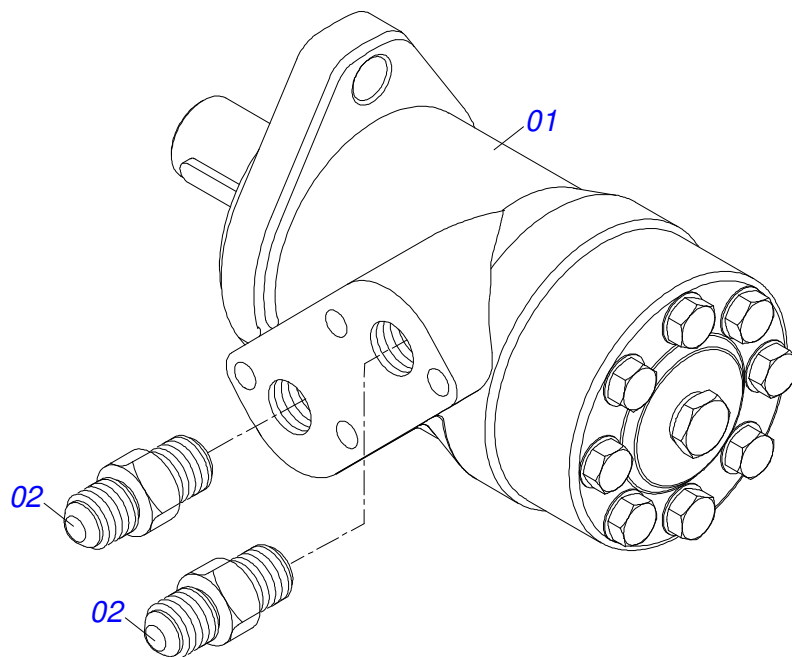

Item	Código	Descrição	Ver Pág.	QT
01	0503016055	MOTOR HIDRAULICO PARKER OMP 80 ISOBUS		01
02	0511014065	NIPLE R 7/8 NF X R1/2NPT X 52 ZN PDMF 292-4		02