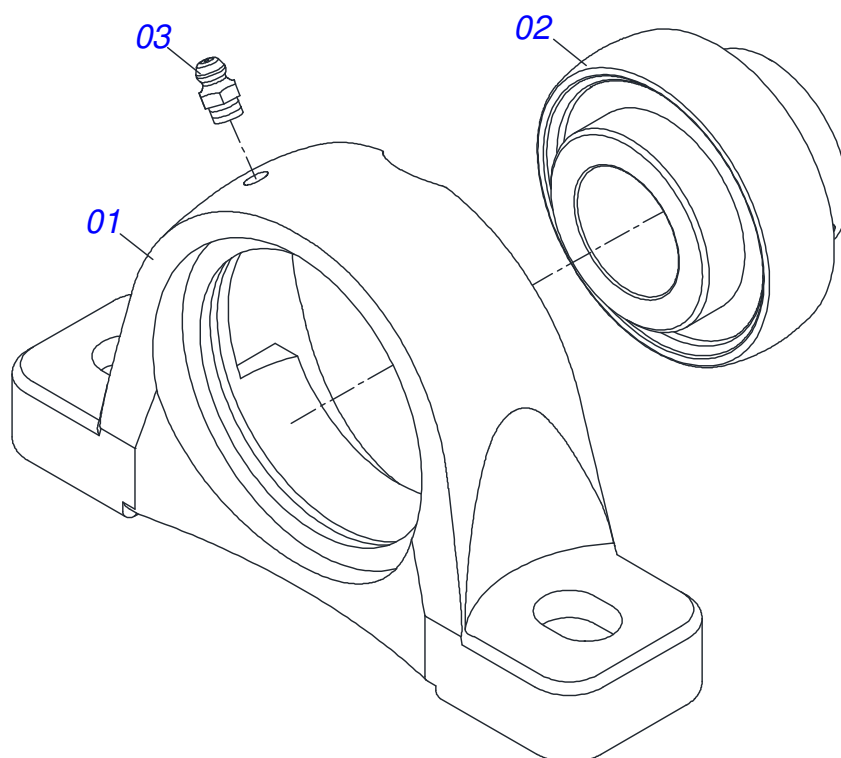

Item	Código	Descrição	Ver Pág.	QT
01	0502011954	CAIXA MANCAL AGRICOLA P-207		01
02	0503011884	ROLAMENTO AUTOCOMPENSADOR RADIAL DE ESFERA UCR 207-300		01
03	0503010691	GRAXEIRA 1/4 NF		01