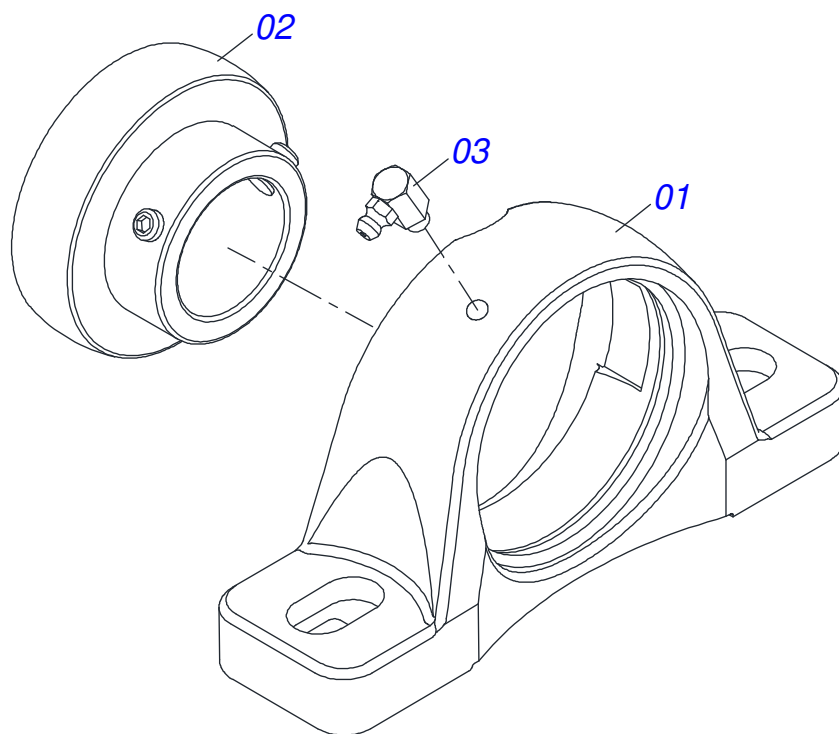

Item	Código	Descrição	Ver Pág.	QT
01	0502011050	CAIXA MANCAL AGR P-208		01
02	0503011163	ROLAMENTO AUTO COMPENSADOR GY 1108/UCR 208-24		01
03	0503010004	GRAXEIRA 1890 3/8 (1/8 BSP)		01