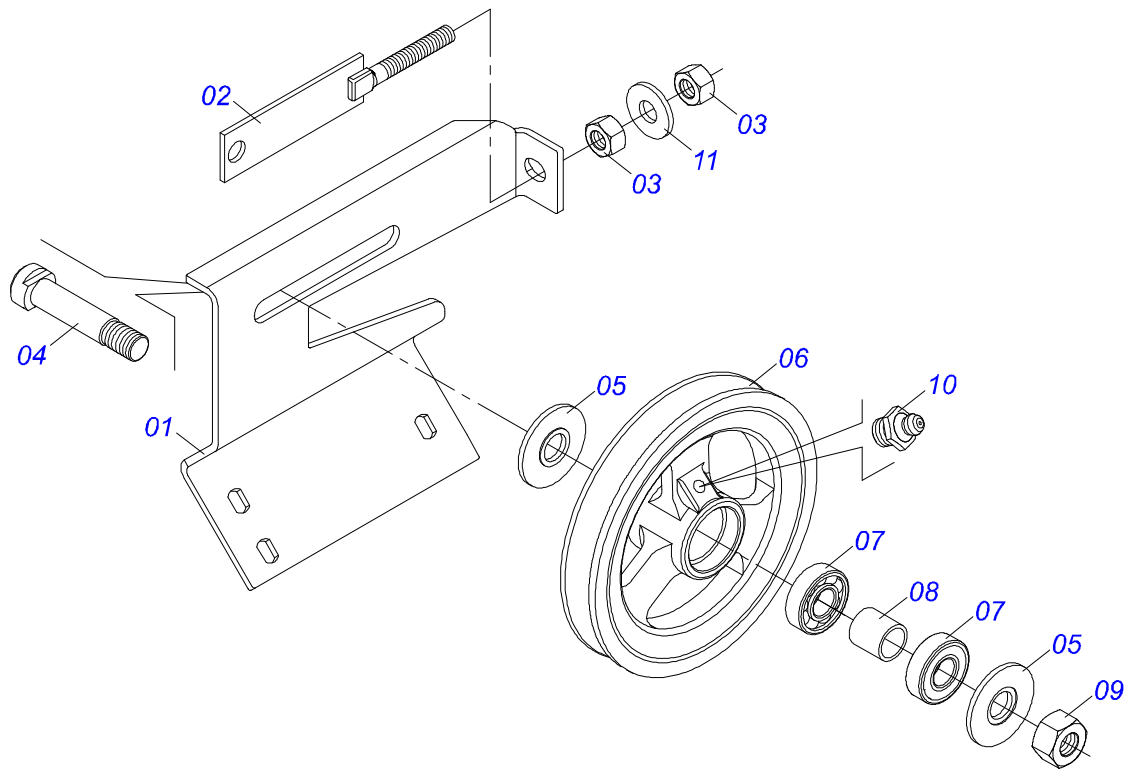

Item	Código	Descrição	Ver Pág.	QT
01	0501066100	SUPORTE POLIA 210 X 1 CANAL		01
02	0501065968	ESTICADOR DA POLIA 1C X 210		01
03	0503010013	PORCA SEXTAVADA 5/8 UNC G.5 ZN		02
04	0511012362	EIXO DA POLIA ESTICADOR		01
05	0501019288	ARRUELA ESPAÇADORA		02
06	0502011366	CARRETEL 1C 210 X 40		01
07	0503010690	ROLAMENTO 6204 RS		02
08	0521010497	LUVA ESPACADORA 22 X 27 X 28,0		01
09	0503010014	PORCA SEXTAVADA 3/4 UNC (PESADA) G.5 ZN		01
10	0503010002	GRAXEIRA 1800		01
11	0501012140	ARRUELA LISA 16,50 X 40 X 4,00 ZN		01