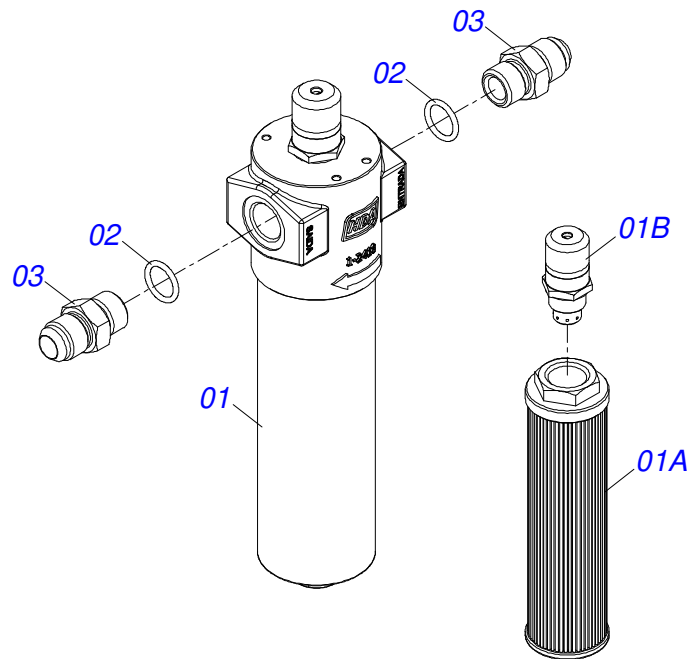

Item	Código	Descrição	Ver Pág.	QT
01	0503063077	FILTRO PRESSAO PARKER HDA FP20 10FV 06B LV6		01
01A	0503035357	ELEMENTO FILTRANTE PARA FILTRO PRESSAO		01
01B	0503019963	INDICADOR SUJEIRA LINHA PRESSAO		01
02	0503010605	ANEL O RING 2-212 N 3000-9B		02
03	0591012696	NIPLE 3/4 BSP X 1.1/16 UNF		02