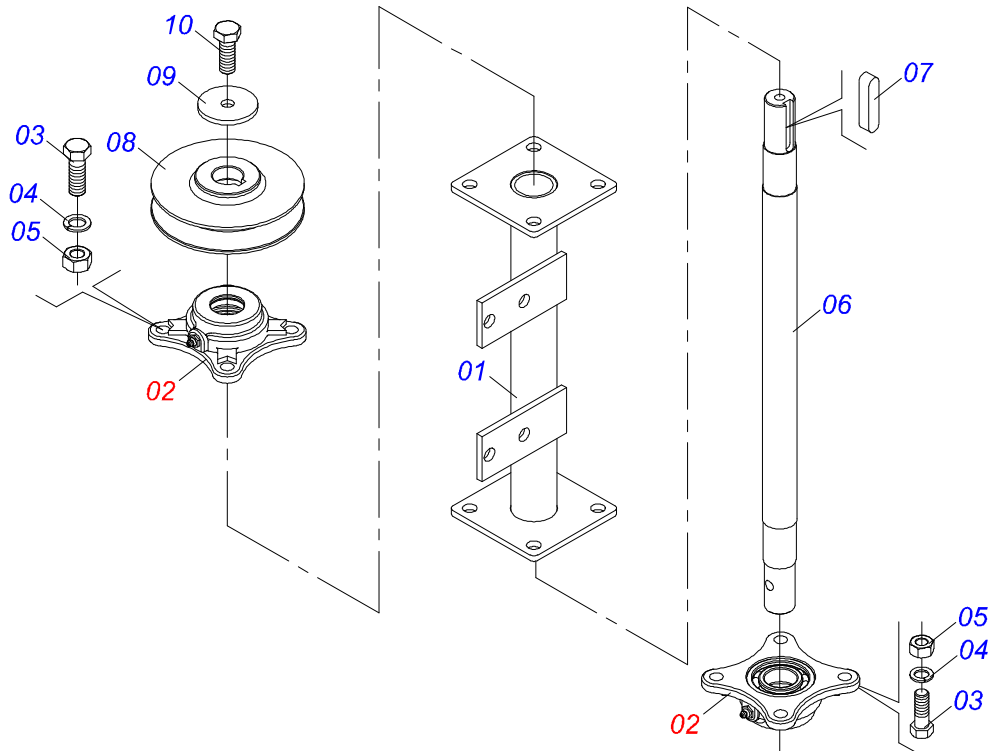

Item	Código	Descrição	Ver Pág.	QT
01	0501067388	SUPORTE DISCO DISTRUIDOR ESQUERDO		01
02	0501048000	MANCAL AGRICOLA	10	02
03	0503011102	PARAFUSO 7/16 UNC X 1.1/4 C S G.5 ZN		08
04	0503011446	ARRUELA PRESSAO 7/16 SA		08
05	0503010244	PORCA SEXTAVADA 7/16 UNC G.5 ZN		08
06	0511016489	EIXO CONDUTOR DISCO DISTRUIDOR		01
07	0501010536	CHAVETA QUADRADA 9,52 X 45		01
08	0502011361	CARRETEL 1C 140 X 28		01
09	0511014052	ARRUELA LISA 12 X 55 X 4,00		01
10	0503010355	PARAFUSO 7/16 UNC X 1 C S G.2 ZN		01