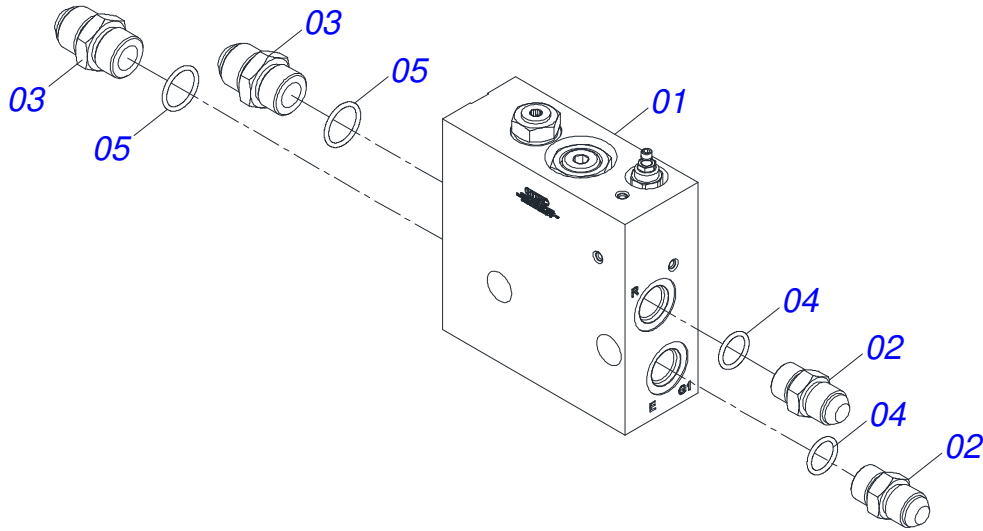

Item	Código	Descrição	Ver Pág.	QT
01	0503063271	BLOCO HYDAC HBF00945		01
02	0501010590	NIPLE R 7/8 NF SEXTAVADO 1 X 48 1G21300		02
03	0501010589	NIPLE R. 1.1/16UN SEXTAVADA 1.1/4 X 52		02
04	0503010045	ANEL O RING 2-116 N 3006-9B 1G05420		02
05	0503011109	ANEL O RING 2-119 N 3006 9B		02