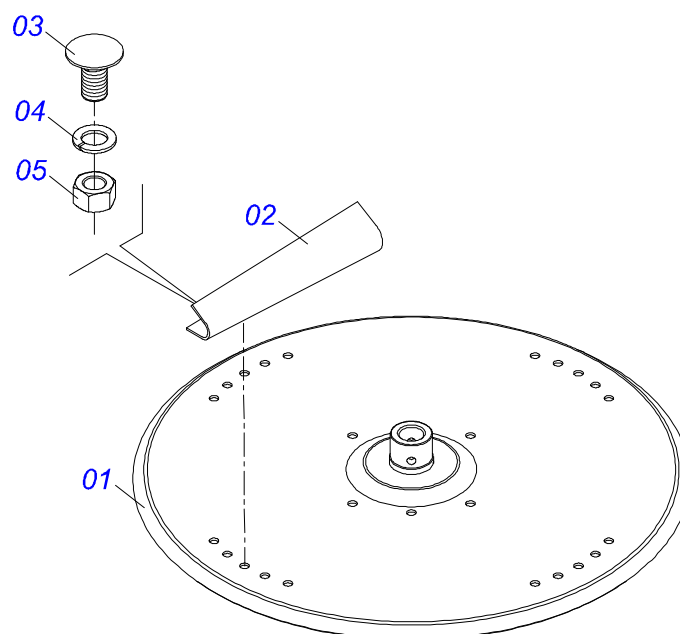

Item	Código	Descrição	Ver Pág.	QT
01	0501069605	DISCO DO DISTRIBUIDOR		01
02	0521018638	ALETA DIREITA		04
03	0503013029	PARAFUSO 3/8 UNC X 3/4 CAPQ G.5 ZN		08
04	0503011443	ARRUELA PRESSAO 3/8		08
05	0503010026	PORCA SEXTAVADA 3/8 UNC G.5 ZN		08