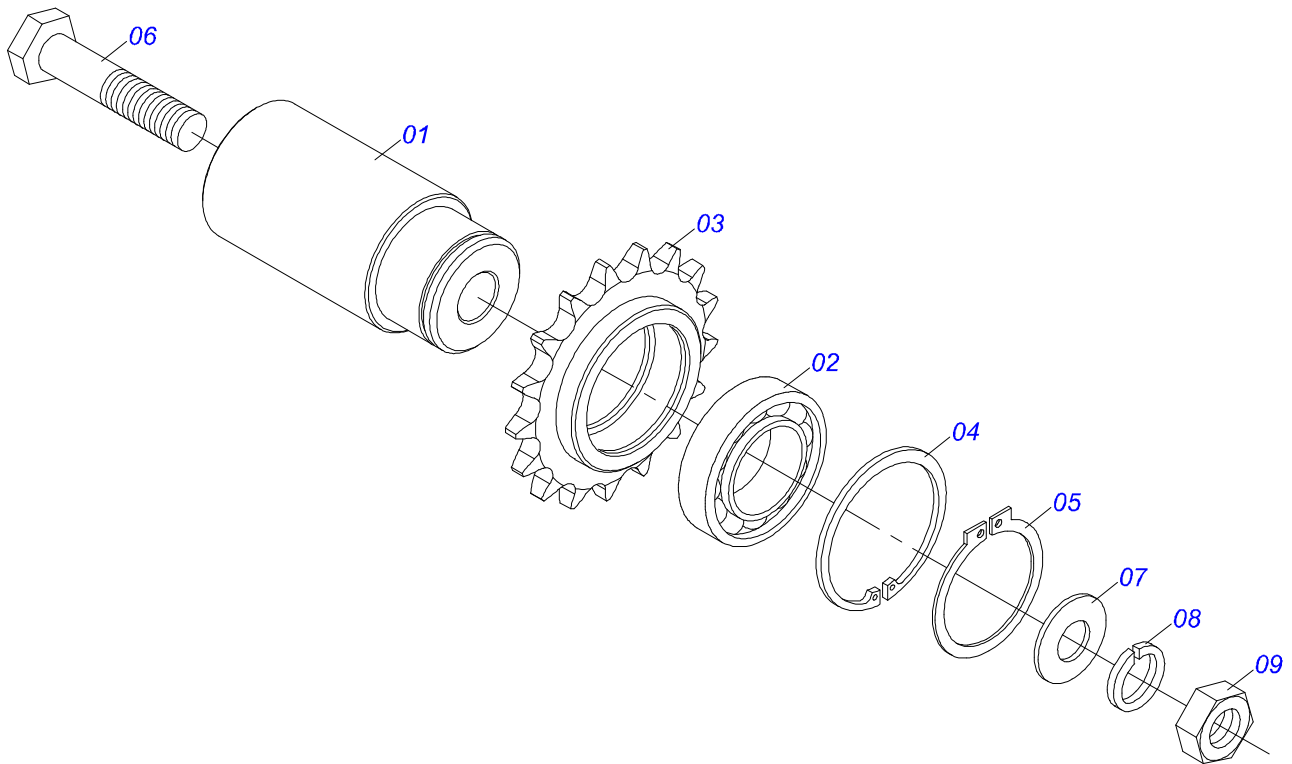

Item	Código	Descrição	Ver Pág.	QT
01	0571015186	EIXO ESTICADOR 62		01
02	0503011410	ROLAMENTO 6005 2RS1		01
03	0511061836	ENGRENAGEM 17Z P5/8		01
04	0503011105	ANEL RETENTOR PARA FURO 502047		01
05	0503010406	ANEL RETENTOR PARA EIXO 501025		01
06	0503010718	PARAFUSO 3/8 UNC X 3.1/2 C S G.2 ZN		01
07	0501010984	ARRUELA LISA 10,50 X 27 X 3,00		01
08	0503010025	ARRUELA PRESSAO 3/8		01
09	0503010026	PORCA SEXTAVADA 3/8 UNC G.5 ZN		01