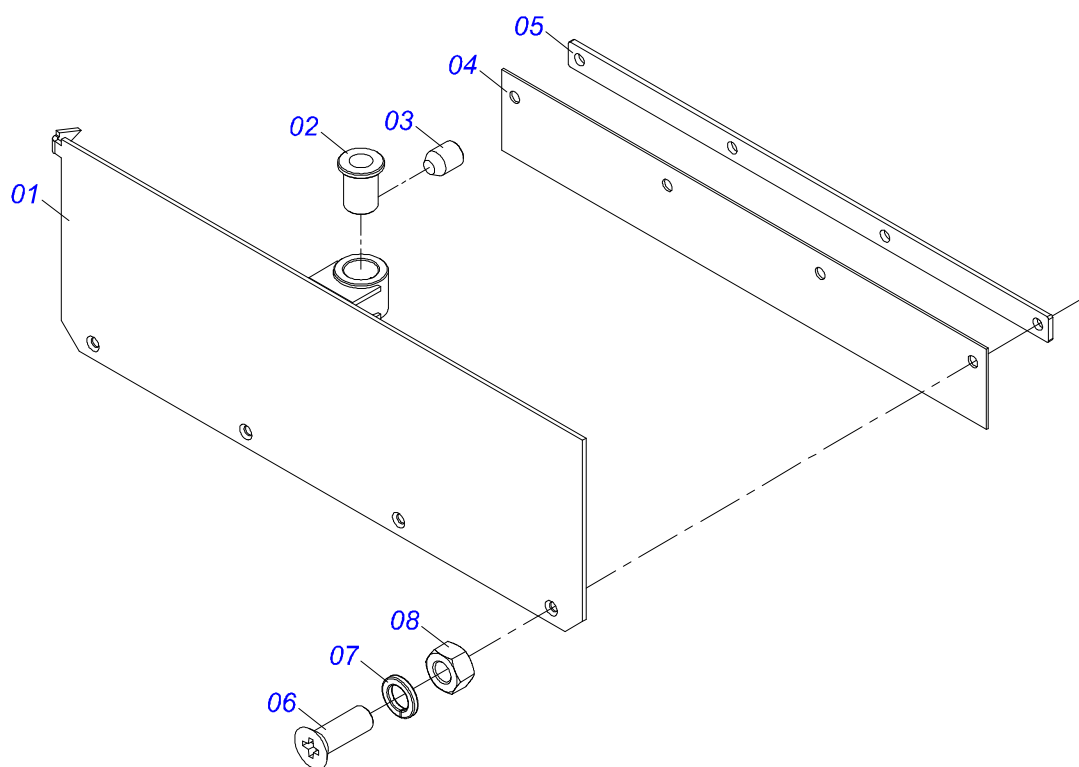

Item	Código	Descrição	Ver Pág.	QT
01	0501069181	TAMPA COMPORTA		01
02	0501019831	PORCA REGULADORA		01
03	0503011148	PARAFUSO 3/8 UNC X 1/2 S C S I 12.9		01
04	0511014562	PROTEÇÃO MENOR 555 X 80 X 2,30		01
05	0511016575	FIXADOR MANTA BORRACHA		01
06	0503010546	PARAFUSO 5/16 UNC X 7/8 CE PHILLIPS G5 ZN		04
07	0503011444	ARRUELA PRESSAO 5/16		04
08	0503010337	PORCA SEXTAVADA 5/16 UNC G.5 ZN		04