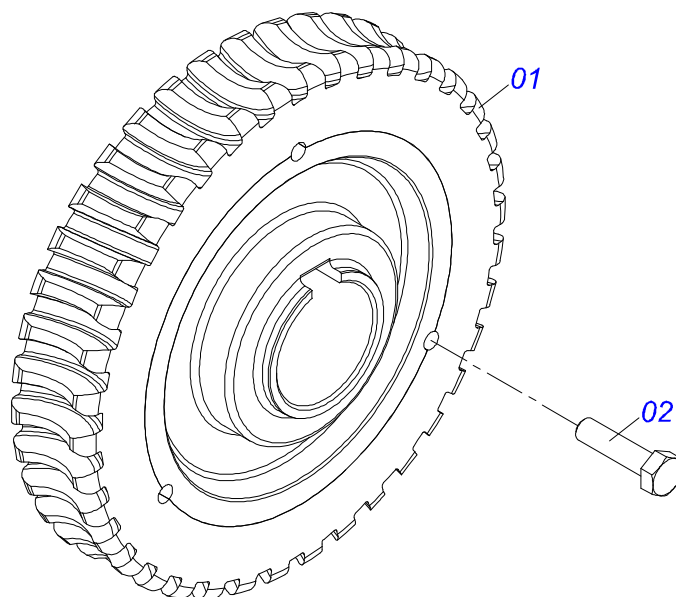

Item	Código	Descrição	Ver Pág.	QT
01	0501110280	COROA 38Z		01
02	0503010365	PARAFUSO 5/16 UNC X 1.1/4 C S G.5 ZN		03