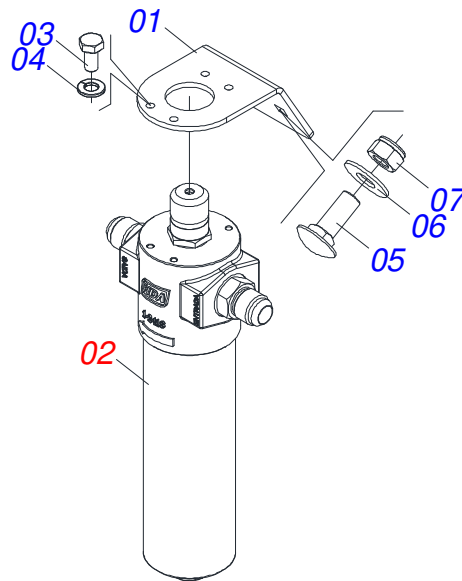

Item	Código	Descrição	Ver Pág.	QT
01	0591013645	SUPORE FILTRO PRESSAO		01
02	0521057599	FILTRO PRESSAO PARKER HDA FP20 10FV 06B LV6 29 COM NIPLE		01
03	0503011812	PARAFUSO M6 X 1 X 12 CS 8.8 ZN		04
04	0503010143	ARRUELA PRESSAO 1/4 ZN		04
05	0501011643	PARAFUSO 3/8 UNC X 1 CAPQ G.2 ZN		02
06	0501013518	ARRUELA LISA 10,50 X 24 X 1,50 ZN		02
07	0503013357	PORCA SEXTAVADA AUTOTRAVANTE COM NYLON 3/8 UNC BAIXA G.5 ZN		02