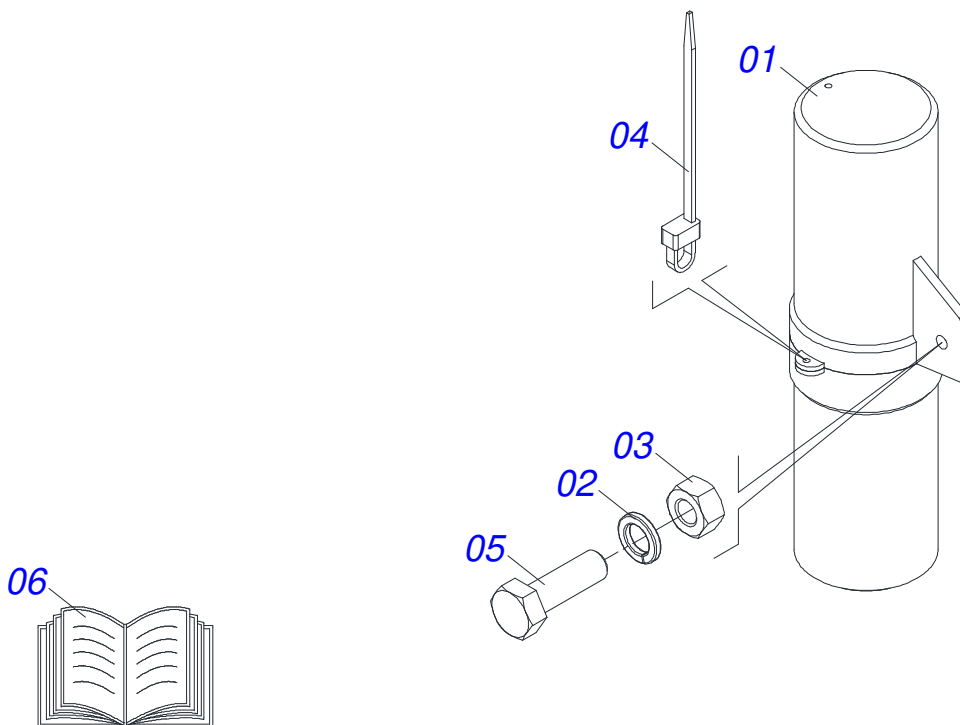

Item	Código	Descrição	Ver Pág.	QT
01	0503060100	PORTA MANUAL INSTRUCOES		01
02	0503010179	ARRUELA PRESSAO 5/16 ZN 1K01528		01
03	0503010337	PORCA SEXTAVADA 5/16 UNC G.5 ZN		01
04	0503010267	ABRACADEIRA NYLON 3,60 X 1,3 X 155 MM		01
05	0503010363	PARAFUSO 5/16 UNC X 1 C S G.2 ZN		01
06	0511031539	SACO COM MANUAL INSTRUÇÕES		01