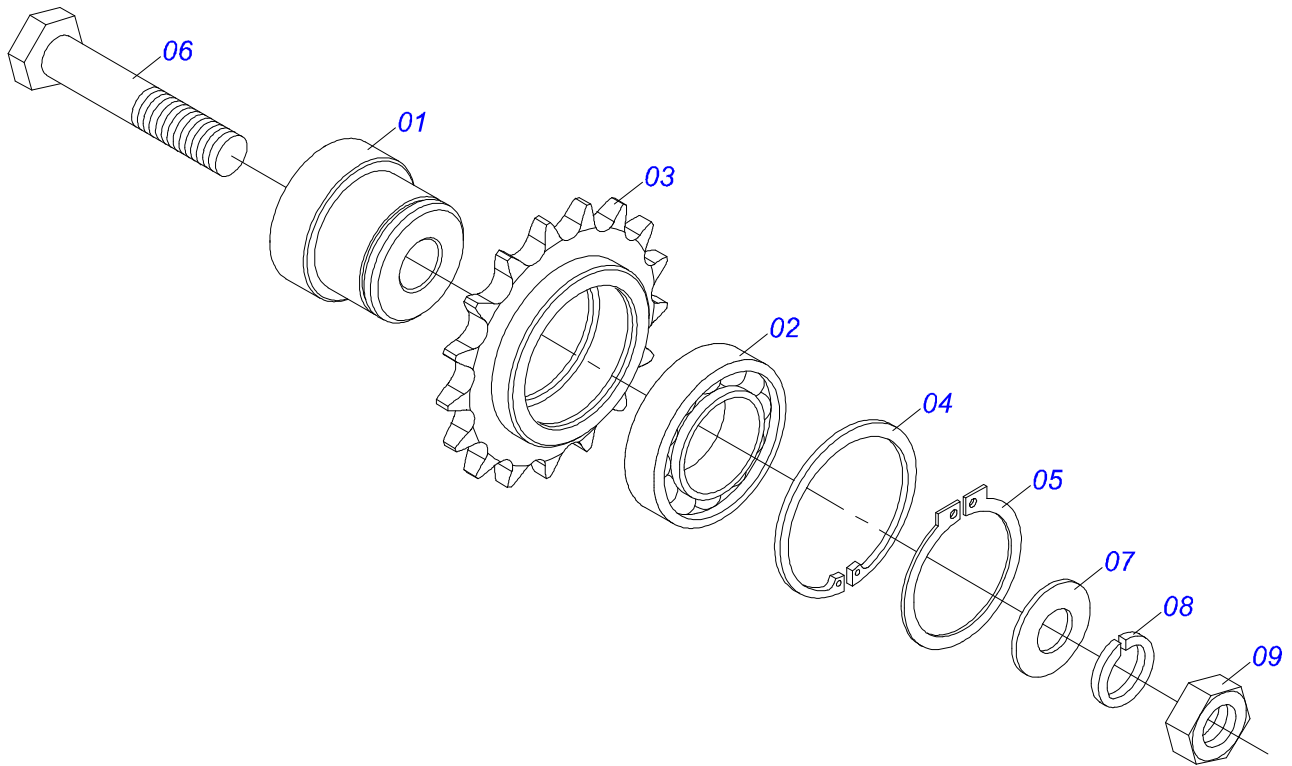

Item	Código	Descrição	Ver Pág.	QT
01	0571015185	EIXO ESTICADOR 26		01
02	0503011410	ROLAMENTO 6005 2RS1		01
03	0511061836	ENGRENAGEM 17Z P5/8		01
04	0503011105	ANEL RETENTOR PARA FURO 502047		01
05	0503010406	ANEL RETENTOR PARA EIXO 501025		01
06	0501010096	PARAFUSO 3/8 UNC X 2 C S G.2 ZN		01
07	0501010984	ARRUELA LISA 10,50 X 27 X 3,00		01
08	0503010025	ARRUELA PRESSAO 3/8		01
09	0503010026	PORCA SEXTAVADA 3/8 UNC G.5 ZN		01