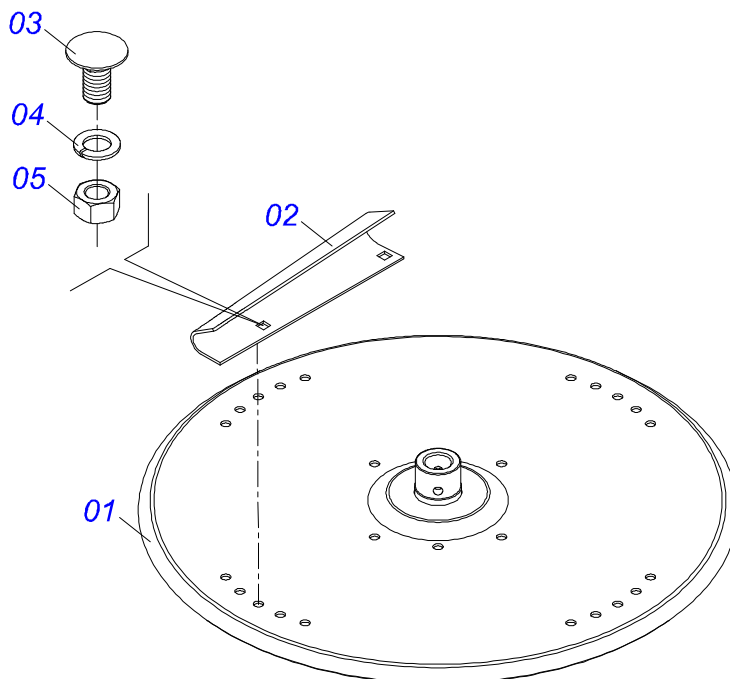

Item	Código	Descrição	Ver Pág.	QT
01	0501069605	DISCO DO DISTRIBUIDOR		01
02	0521018637	ALETA ESQUERDA		04
03	0503013029	PARAFUSO 3/8 UNC X 3/4 CAPQ G.5 ZN		08
04	0503011443	ARRUELA PRESSAO 3/8		08
05	0503010026	PORCA SEXTAVADA 3/8 UNC G.5 ZN		08