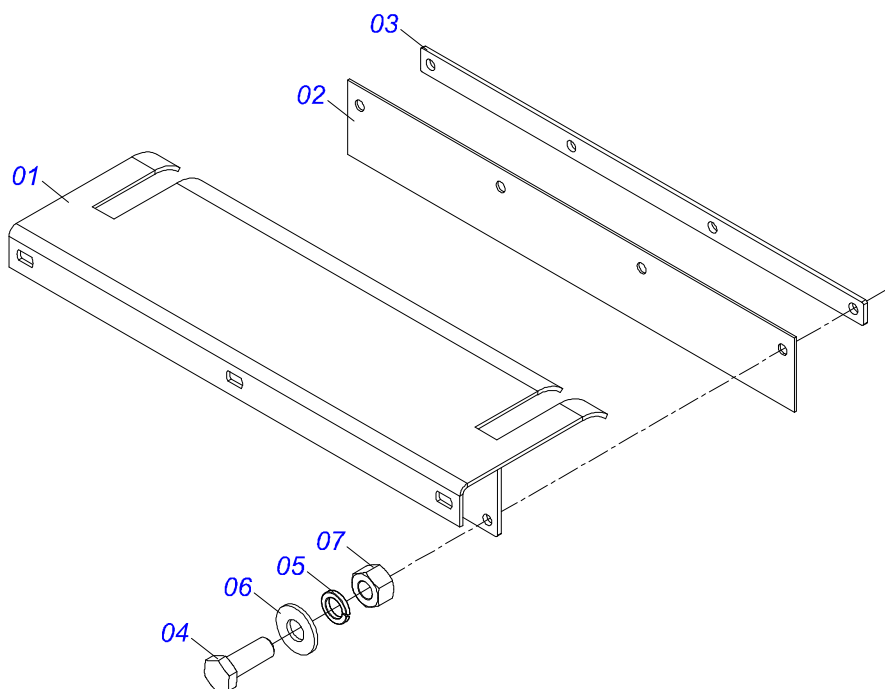

Item	Código	Descrição	Ver Pág.	QT
01	0501067379	PROTEÇÃO TRASEIRA ESTEIRA		01
02	0511014562	PROTEÇÃO MENOR 555 X 80 X 2,30		01
03	0511016575	FIXADOR MANTA BORRACHA		01
04	0503010237	PARAFUSO 3/8 UNC X 1 C S G.5		04
05	0503011443	ARRUELA PRESSAO 3/8		04
06	0501010984	ARRUELA LISA 10,50 X 27 X 3,00		04
07	0503010026	PORCA SEXTAVADA 3/8 UNC G.5 ZN		04