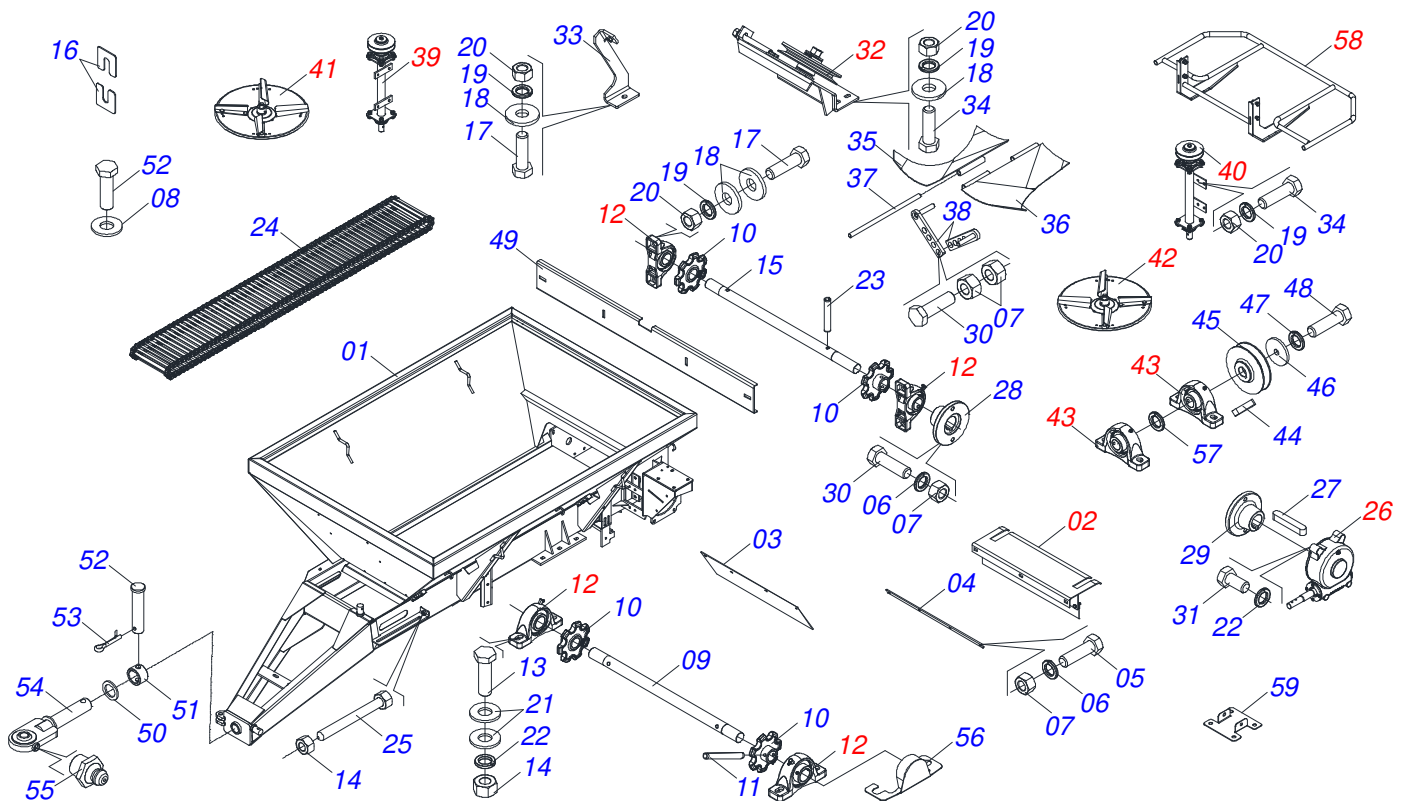

Item	Código	Descrição	Ver Pág.	QT
01	0521065013	CHASSI COM CAÇAMBA		01
02	0511059305	PROTECTOR TRASEIRO COM PROTEÇÃO MENOR	4	01
03	0511011866	PROTEÇÃO MAIOR 555 X 180 X 2,30		01
04	0511016575	FIXADOR MANTA BORRACHA		01
05	0503010237	PARAFUSO 3/8 UNC X 1 C S G.5		07
06	0503011443	ARRUELA PRESSAO 3/8		09
07	0503010026	PORCA SEXTAVADA 3/8 UNC G.5 ZN		11
08	0501010984	ARRUELA LISA 10,50 X 27 X 3,00		03
09	0511016482	EIXO MOVIDO		01
10	0591016380	ENGRENAGEM 7Z PASSO 57,15 FR 43		01
11	0503010361	PINO ELASTICO 701221 10 X 60		06
12	0501044308	MANCAL AGRICOLA COMPLETO	5	04
13	0503010233	PARAFUSO 5/8 UNC X 2.1/2 CS G.5 ZN		04
14	0503010013	PORCA SEXTAVADA 5/8 UNC G.5 ZN		06
15	0511016481	EIXO MOTOR		01
16	0501010794	CALCO REGULADOR LEVANTE HIDRAULICO		04
17	0503010740	PARAFUSO 1/2 UNC X 2 CS G.5 ZN		08
18	0511017302	ARRUELA LISA 13,50 X 32,50 X 3,0 ZN		17
19	0503011440	ARRUELA PRESSAO 1/2 SA		23
20	0503010060	PORCA SEXTAVADA 1/2 UNC G.5		23
21	0501012140	ARRUELA LISA 16,50 X 40 X 4,00 ZN		08
22	0503011445	ARRUELA PRESSAO 5/8		08
23	0503010756	PINO ELASTICO 701168 6 X 60		04
24	0501067378	ESTEIRA TRANSPORTE TALISCA		01
25	0501067853	VARAO DO ESTICADOR		02
26	0501047985	REDUTOR SEM FIM	6	01
27	0501010540	CHAVETA QUADRADA 9,52 X 57		02
28	0511016540	FLANGE ACOPLAMENTO ESTEIRA		01
29	0511016541	FLANGE ACOPLAMENTO REDUTOR		01
30	0503010849	PARAFUSO 3/8 UNC X 1.1/2 C S G.5 ZN		03
31	0503011167	PARAFUSO M16 X 2 X 30 C S 10.9 ZN		04