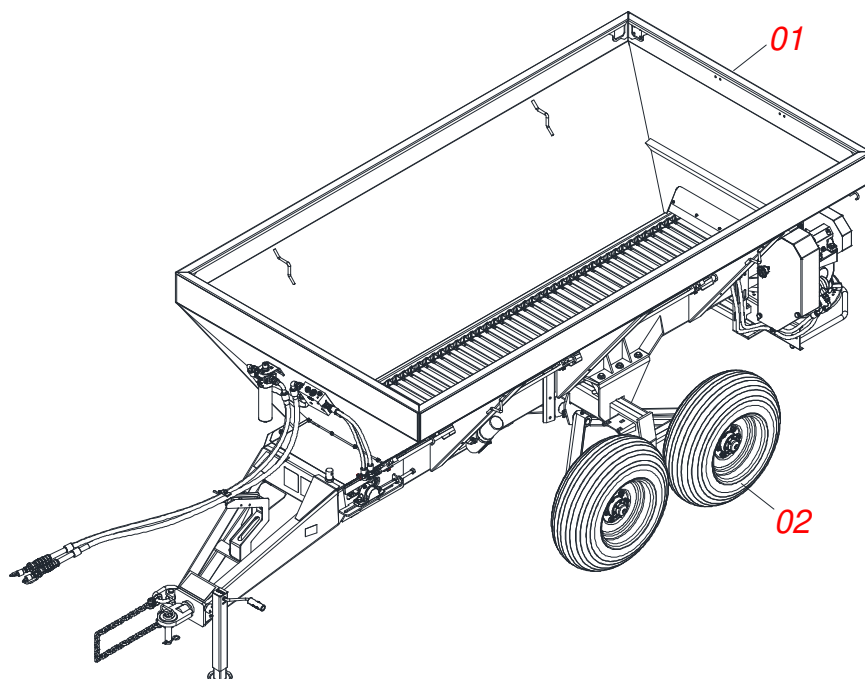

Item	Código	Descrição	Ver Pág.	QT
01	0521047967	CHASSI COMPLETO COM ACIONAMENTO HIDRAULICO	2	01
02	0503060181	RODA COM PNEU 11L-15 10L 6F COMPLETO	34	04