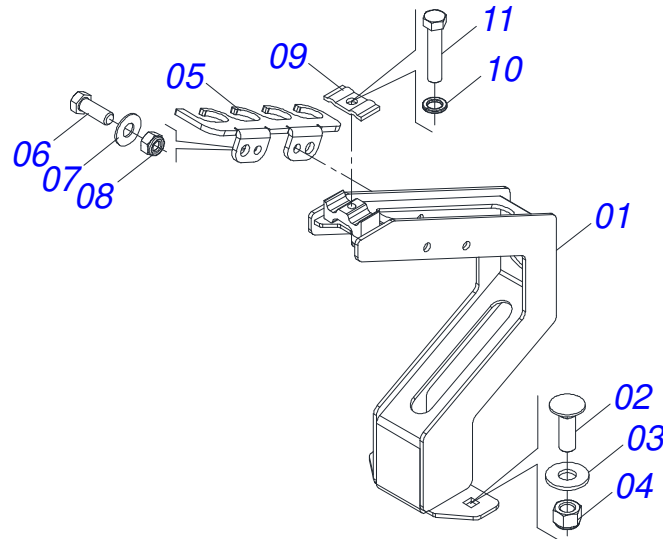

Item	Código	Descrição	Ver Pág.	QT
01	0531060944	SUPORTE MANGUEIRAS		01
02	0503014378	PARAFUSO 1/2 UNC X 1.1/2 CAPQ G.5 ZN		02
03	0511017302	ARRUELA LISA 13,50 X 32,50 X 3,0 ZN		02
04	0503010589	PORCA SEXTAVADA AUTOTRAVANTE COM NYLON 1/2 UNC ALTA G.5 ZN		02
05	0591018556	FIXADOR MANGUEIRAS 3/4		01
06	0503011087	PARAFUSO 3/8 UNC X 1 C S G.2 ZN		02
07	0501013518	ARRUELA LISA 10,50 X 24 X 1,50 ZN		02
08	0503013357	PORCA SEXTAVADA AUTOTRAVANTE COM NYLON 3/8 UNC BAIXA G.5 ZN		02
09	0531011180	CORPO SUPORTE PRESILHA		01
10	0503010180	ARRUELA PRESSAO 7/16		01
11	0503011173	PARAFUSO 7/16 UNC X 2 CSRT G.5 ZN		01