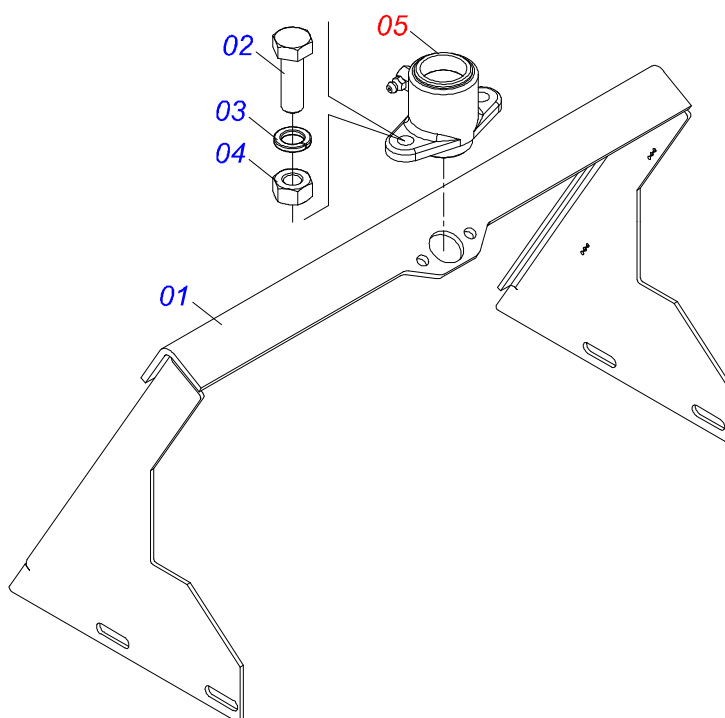

Item	Código	Descrição	Ver Pág.	QT
01	0501069841	SUPORE COMPORTA		01
02	0503010371	PARAFUSO 5/16 UNC X 1 C S G.5		02
03	0503011444	ARRUELA PRESSAO 5/16		02
04	0503010337	PORCA SEXTAVADA 5/16 UNC G.5 ZN		02
05	0511059094	MANCAL VARAO COMPORTA LUVA	20	01