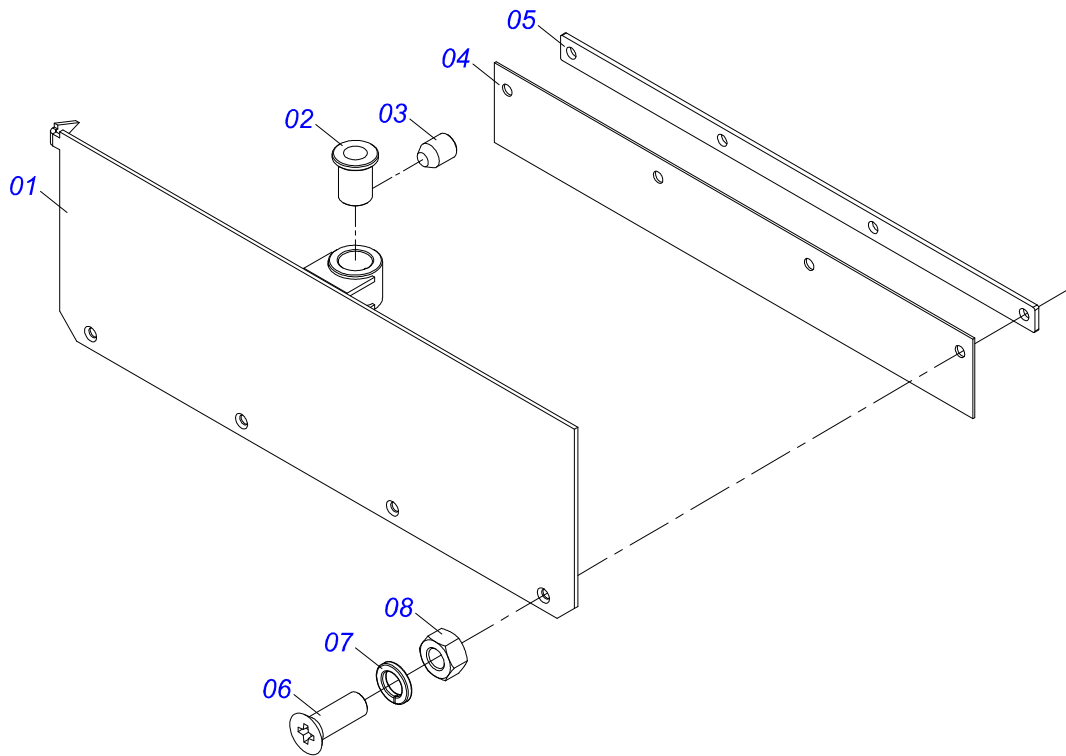

Item	Código	Descrição	Ver Pág.	QT
01	0511063413	TAMPA COMPORTA		01
02	0501019831	PORCA REGULADORA		01
03	0503011148	PARAFUSO 3/8 UNC X 1/2 S C S I 12.9		01
04	0531014336	PROTECAO MENOR 800 X 80 X 2,30		01
05	0531014331	FIXADOR MANTA COMPORTA		01
06	0503010546	PARAFUSO 5/16UNCX7/8 CE PHILLIPS G5 ZN		05
07	0503011444	ARRUELA PRESSAO 5/16 SA		05
08	0503010337	PORCA SEXTAVADA 5/16 UNC G.5 ZN		05