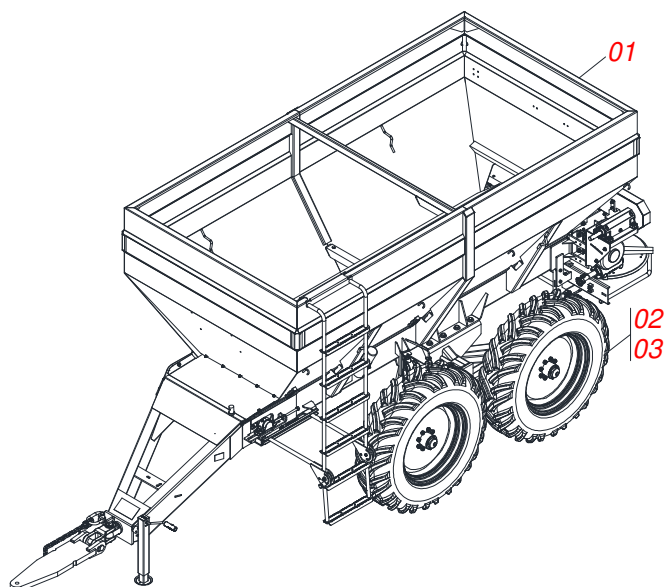

A solid orange horizontal bar at the top left of the page.

PRODUTOS

Código	Descrição	
0120480001	DFCO 10.5	61510019 S-1103

ATENÇÃO: IMPORTANTE

A CIVEMASA reserva o direito de aperfeiçoar e/ ou alterar as características técnicas de seus produtos, sem a obrigação de assim proceder com os já comercializados e sem conhecimento prévio da revenda ou do consumidor. As fotos e desenhos são meramente ilustrativos.

INDICE

0909095154	CHASSI COMPLETO	1
0511052285	CHASSI COMPLETO	2
0511059024	ENGATE TRATOR COMPLETO	3
0511059105	SUPORTE COMPORTA COMPLETO	4
0511059094	MANCAL VARAO COMPORTA LUVA	5
0511059108	TAMPA COMPORTA COMPLETO	6
0501050829	ESTICADOR CORRENTE	7
0511043330	CARDAN 40X 500 T1/T9 CC2030/7P	8
0501048200	CARDAN 20X1200 T4/T4 C/P CC1020/8P	9
0511041110	SUPORTE FIXAÇÃO BALANCIM	10
0501056347	RODADO SEM PNEU	11
0511059187	ESCADA COMPLETA	12
0531051123	CONJUNTO PORTA MANUAL/CATALOGO	13
0511052286	CACAMBA SEMI MONT DFCO 10.5 S-0402	14
0501044308	MANCAL AGRICOLA COMPLETO	15
0511041213	MANCAL AGRICOLA AUTO COMPENSADOR UCR207-300	16
0521053161	SUPORTE SUSTENTACAO CARDAN SEM MOLA	17
0501044306	MANCAL AGRICOLA F RCJY 30/SF 30 COMPLETO	18
0501047985	REDUTOR SEM FIM	19
0501051774	COROA 38Z	20
0501053868	ESTICADOR CORREIA COMPLETO	21
0501054013	SUPORTE DISCO COM MANCAL	22
0501048000	MANCAL AGRICOLA	23
0501053870	DISCO DISTRIBUIDOR DIREITO COMPLETO	24
0501053871	DISCO DISTRIBUIDOR ESQUERDO COMPLETO	25
0531050089	PROTETOR DISCOS COMPLETO	26
0511059222	RODA COM PNEU 12.4X24-10L LADO DIREITO	27
0511059223	RODA COM PNEU 12.4X24-10L LADO ESQUERDO	28