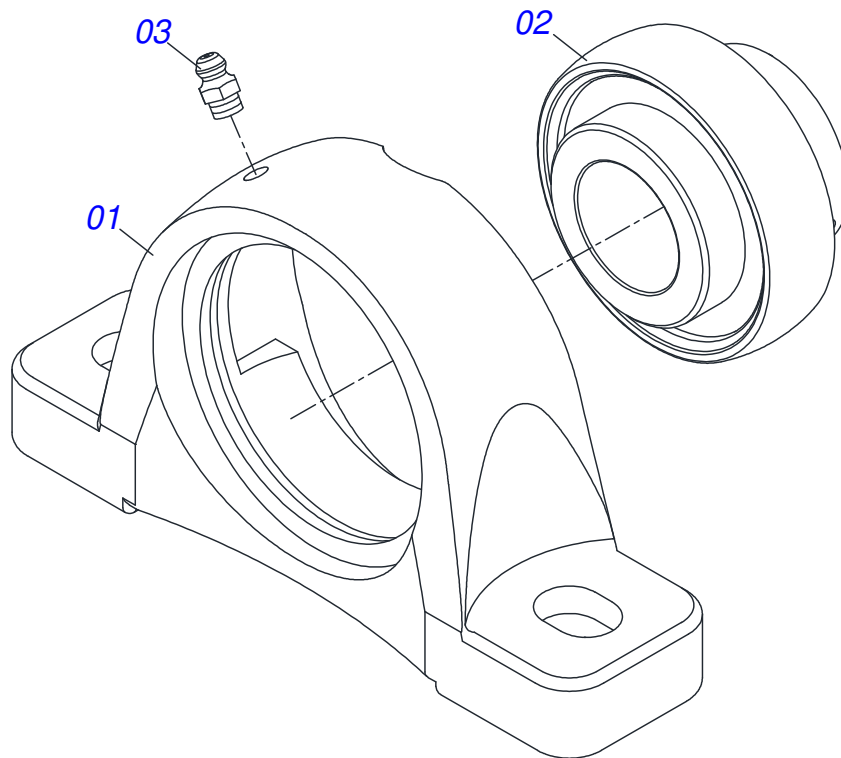

Item	Código	Descrição	Ver Pág.	QT
01	0502011954	CAIXA MANCAL AGRICOLA P-207		01
02	0503011884	ROLAMENTO AUTOCOMPENSADOR RADIAL DE ESFERA UCR 207-300		01
03	0503010691	GRAXEIRA 1/4 NF		01