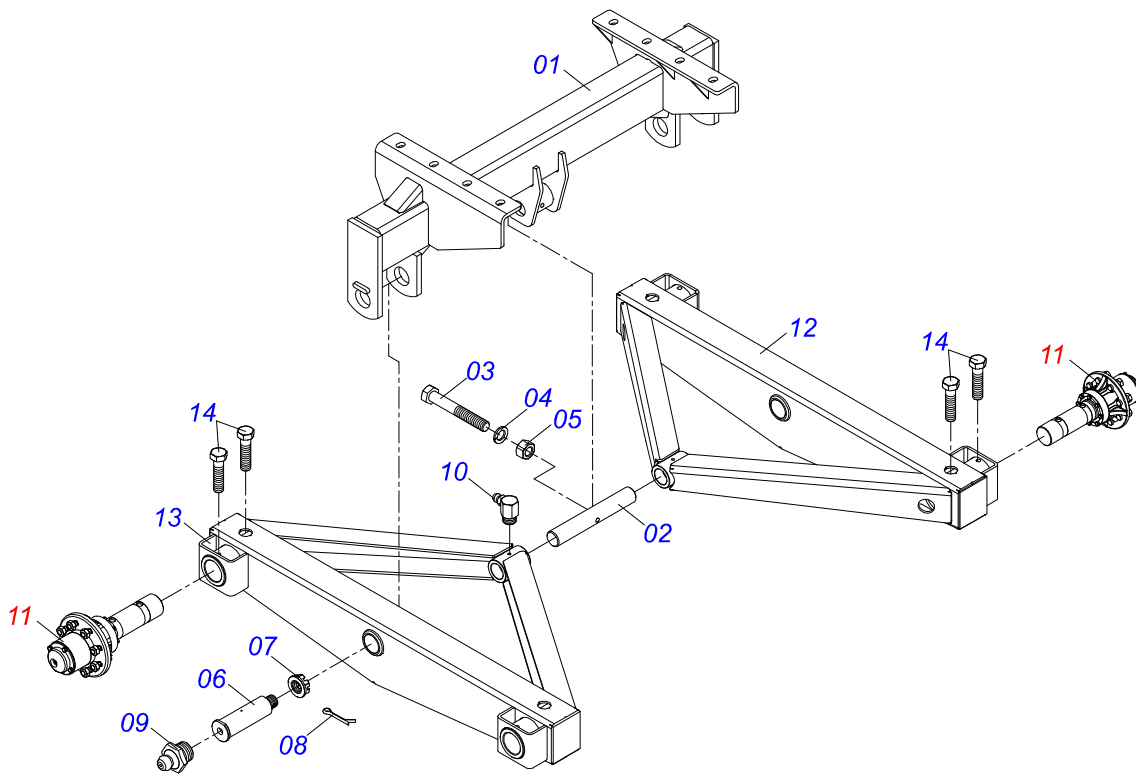

Item	Código	Descrição	Ver Pág.	QT
01	0511063936	SUPORTE FIXAÇÃO BALANCIM		01
02	0531016579	EIXO CENTRAL		01
03	0503010547	PARAFUSO 1/2 UNC X 4 C S G.5 ZN		01
04	0503011440	ARRUELA PRESSAO 1/2 SA		01
05	0503010060	PORCA SEXTAVADA 1/2 UNC G.5 ZN		01
06	0521069954	EIXO JUNCAO 60,10 X 183		02
07	0501011301	PORCA CASTELO 1.1/2 UNC 6 FPP SEXTAVADA 2.5/16 ZN		02
08	0503010010	CONTRAPINO 1/4 X 2.1/2		02
09	0503010002	GRAXEIRA 1800		02
10	0503010004	GRAXEIRA 1890 3/8 (1/8 BSP)		02
11	0501056347	RODADO SEM PNEU	11	04
12	0511066145	BALANCIM DIREITO		01
13	0511066146	BALANCIM ESQUERDO		01
14	0503010233	PARAFUSO 5/8 UNC X 2.1/2 C S G.5 ZN		08