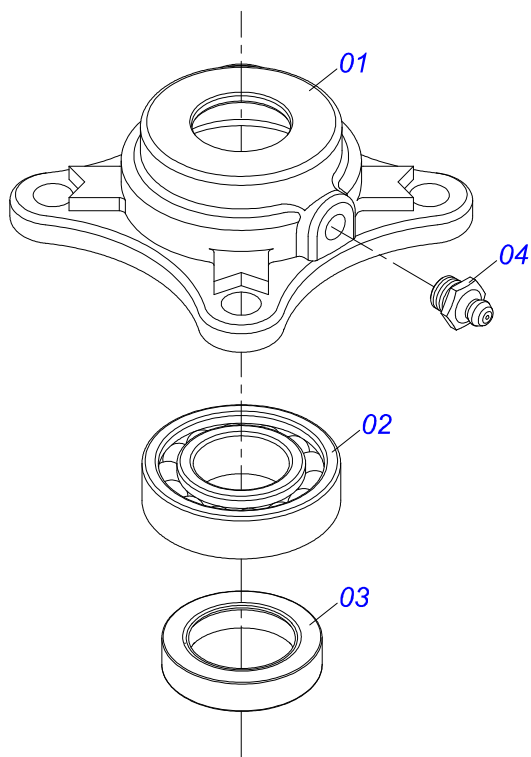

Item	Código	Descrição	Ver Pág.	QT
01	0503011162	ROLAMENTO AUTOCOMPENSADOR RADIAL DE ESFERA UCR 206		01
02	0503011146	CAIXA MANCAL AGRICOLA F-206		01
03	0503011099	GRAXEIRA 1845 1/4		01

Item	Código	Descrição	Ver Pág.	QT
01	0502011456	CAIXA REDUCAO		01
02	0503011095	ROLAMENTO 6208 IMPORTADO		02
03	0501051774	COROA 38Z	20	01
04	0503011304	CHAVETA 1/2 X 1/2 X 60		01
05	0503010818	RETENTOR 02675-BRG		01
06	0521010996	EIXO COROA DCA2 5500 MC		01
07	0502020556	TAMPA MAIOR		01
08	0503010240	PARAFUSO 5/16 UNC X 3/4 C S G.2 ZN		10
09	0503010016	ROLAMENTO LM 48548/48510		02
10	0521010997	ROSCA SEM FIM		01
11	0503011171	RETENTOR 00912-BRG 1G119023		01
12	0502011457	TAMPA MENOR		01
13	0503030981	JUNTA VEDACAO 102 X 75,5 X 0,10		01
14	0521011023	BUJAO 1/2 BSP COM FURO		01
15	0503031604	BUJAO 1/2 BSP X 17		01
16	0503010856	BUJAO R3/8" BSPT		01

Item	Código	Descrição	Ver Pág.	QT
01	0501110280	COROA 38Z		01
02	0503010365	PARAFUSO 5/16 UNC X 1.1/4 C S G.5 ZN		03

Item	Código	Descrição	Ver Pág.	QT
01	0531014326	CORPO SUPORTE POLIA 210 X 1C		01
02	0511064818	ESTICADOR POLIA 1C X		01
03	0503010013	PORCA SEXTAVADA 5/8 UNC G.5 ZN		02
04	0511012362	EIXO DA POLIA ESTICADOR		01
05	0501019288	ARRUELA ESPAÇADORA		02
06	0502011366	CARRETEL 1C 210 X 40		01
07	0503010690	ROLAMENTO 6204 RS		02
08	0521010497	LUVA ESPACADORA 22 X 27 X 28,0		01
09	0503010014	PORCA SEXTAVADA 3/4 UNC (PESADA) G.5 ZN		01
10	0503010002	GRAXEIRA 1800		01
11	0501012140	ARRUELA LISA 16,50 X 40 X 4,00 ZN		01

Item	Código	Descrição	Ver Pág.	QT
01	0511063742	SUPORE DIREITO/ESQUERDO DISTRIBUIDOR		01
02	0501048000	MANCAL AGRICOLA	23	02
03	0503011135	PARAFUSO 7/16 UNC X 1.1/2 C S G.5 ZN		08
04	0503011446	ARRUELA PRESSAO 7/16 SA		08
05	0503010244	PORCA SEXTAVADA 7/16 UNC G.5 ZN		08
06	0511016489	EIXO CONDUTOR DISCO DISTRUIDOR		01
07	0501010536	CHAVETA QUADRADO 9,52 X 45		01
08	0502011361	CARRETEL 1C 140 X 28		01
09	0511014052	ARRUELA LISA 12 X 55 X 4,75 ZN		01
10	0503010237	PARAFUSO 3/8 UNC X 1 C S G.5 ZN		01