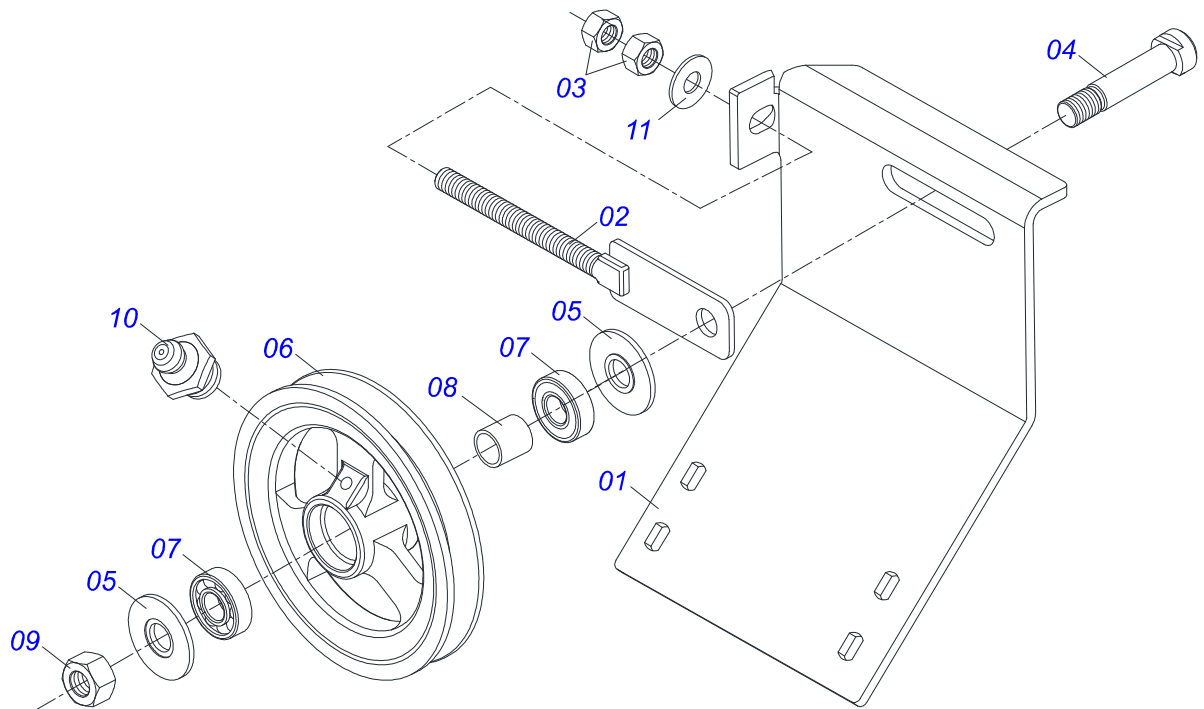

Item	Código	Descrição	Ver Pág.	QT
01	0531014326	CORPO SUPORTE POLIA 210 X 1C		01
02	0511064818	ESTICADOR POLIA 1C X		01
03	0503010013	PORCA SEXTAVADA 5/8 UNC G.5 ZN		02
04	0511012362	EIXO DA POLIA ESTICADOR		01
05	0501019288	ARRUELA ESPAÇADORA		02
06	0502011366	CARRETEL 1C 210 X 40		01
07	0503010690	ROLAMENTO 6204 RS		02
08	0521010497	LUVA ESPACADORA 22 X 27 X 28,0		01
09	0503010014	PORCA SEXTAVADA 3/4 UNC (PESADA) G.5 ZN		01
10	0503010002	GRAXEIRA 1800		01
11	0501012140	ARRUELA LISA 16,50 X 40 X 4,00 ZN		01