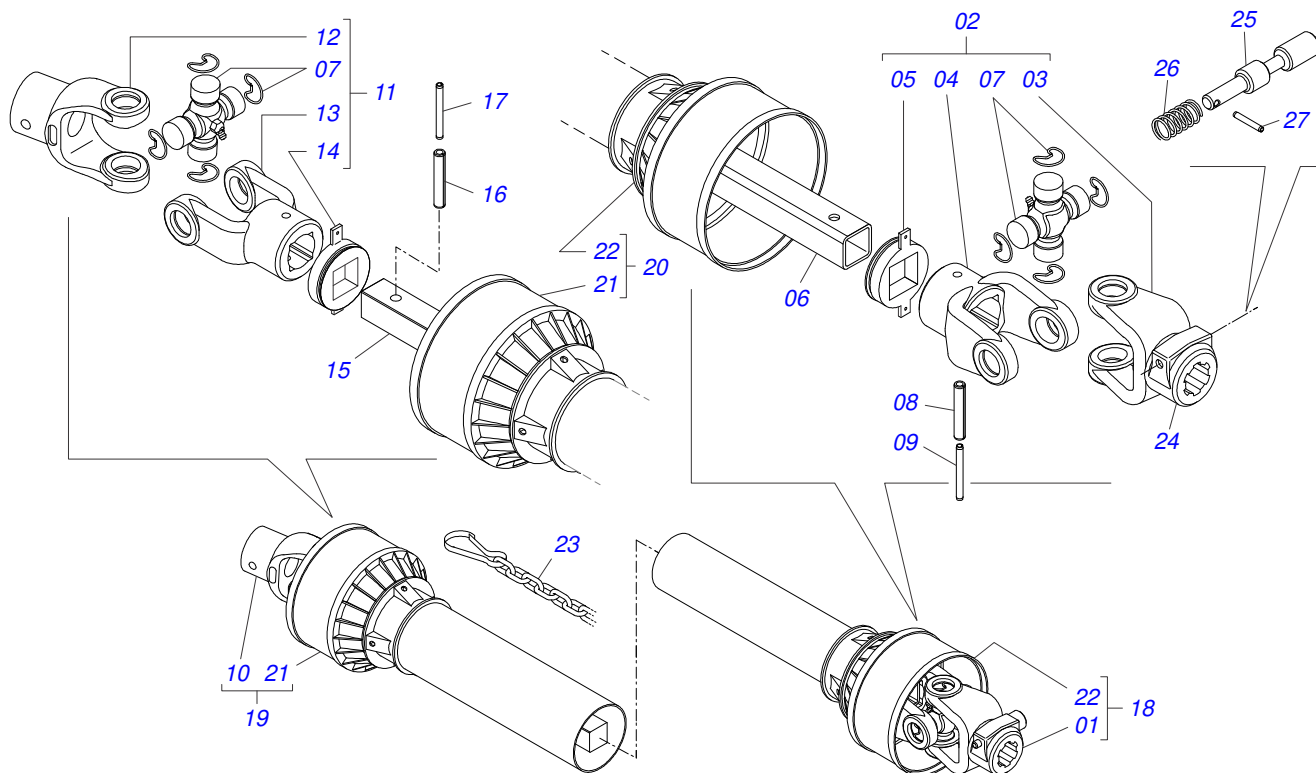

Item	Código	Descrição	Ver Pág.	QT
01	0501056756	JUNTA UNI T1-40/T2-40 C/LUVA 500		01
02	0501050265	JUNTA UNIVERSAL T1-40/T2-40 CC 203621		01
03	0502010563	TERMINAL 1-40 ENT 1.3/8 CC20		01
04	0502010563	TERMINAL 1-40 ENT 1.3/8 CC20		01
05	0503012069	ADAPTADOR PARA PROTECAO LUVA CCB21		01
06	0501017427	LUVA QUADRADA 36,8/36,9XQ.30,3/30,4 X 500		01
07	0503010836	CRUZETA CARDAN CC-36 1G35351		01
08	0503011069	PINO ELASTICO 701223 10 X 70		01
09	0503010510	PINO ELASTICO 701169 6 X 65		01
10	0501056755	JUNTA UNI T3-40/T9-40 C/EIXO 500		01
11	0501052178	JUNTA UNIVERSAL T3-40/T9-40 CC2236202		01
12	0502011611	TERMINAL 9-40 COM FURO 30,3 COM CANAL CC202		01
13	0502010566	TERMINAL 3-40 COM FURO QUADRADO 29,95/30,00 CC-22		01
14	0503012070	ADAPTADOR PARA PROTECAO EIXO CCB22		01
15	0501017423	EIXO QUADRADO 30,16 X 500		01
16	0503010361	PINO ELASTICO 701221 10 X 60		01
17	0503010756	PINO ELASTICO 701168 6 X 60		01
18	0501052179	JUNTA UNIVERSAL COM LUVA E PROTEÇÃO		01
19	0501052180	JUNTA UNIVERSAL COM EIXO E PROTEÇÃO		01
20	0503012277	PROTEÇÃO COMPLETO CCP 2030/1		01
21	0503012278	PROTEÇÃO PLASTICA PARA JUNTA UNIVERSAL LUVA		01
22	0503012279	PROTEÇÃO PLASTICA PARA JUNTA UNIVERSAL EIXO		01
23	0503012023	CORRENTE PARA PROTECAO JUNTA UNIVERSAL		02
24	0502010563	TERMINAL 1-40 ENT 1.3/8 CC20		01
25	0521010638	EIXO JUNCAO ENGATE RAPIDO 13,20 X 83		01
26	0503030518	MOLA COMPRIDA 13 X 25 X 1,2		01
27	0503010838	PINO ELASTICO 701060 3 X 20		01