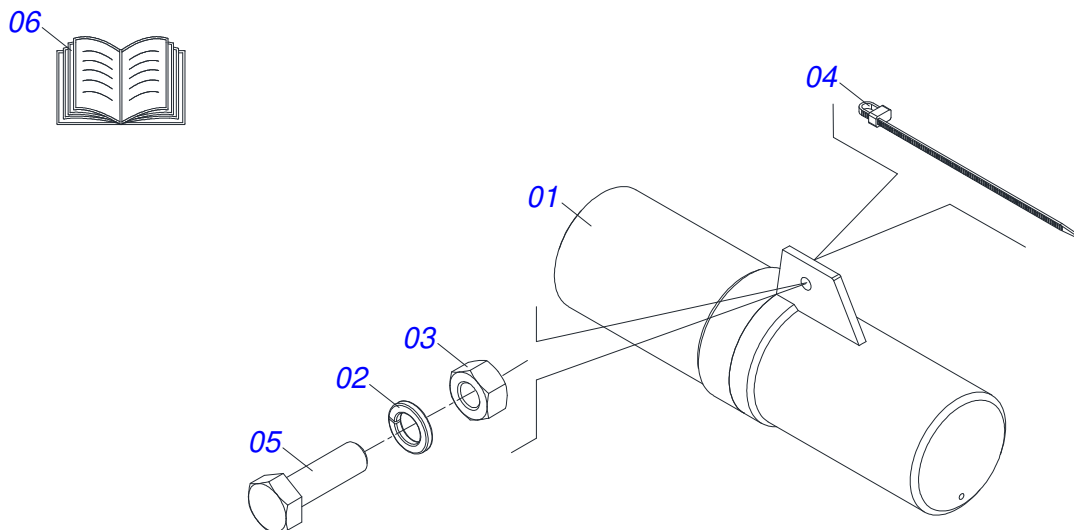

Item	Código	Descrição	Ver Pág.	QT
01	0503060100	PORTA MANUAL INSTRUÇOES		01
02	0503010179	ARRUELA PRESSAO 5/16 ZN 1K01528		01
03	0503010337	PORCA SEXTAVADA 5/16 UNC G.5 ZN		01
04	0503010267	ABRACADEIRA NYLON 3,60 X 1,3 X 155 MM		01
05	0503010363	PARAFUSO 5/16 UNC X 1 C S G.2 ZN		01
06	0511031524	SACO COM MANUAL INSTRUÇÕES		01