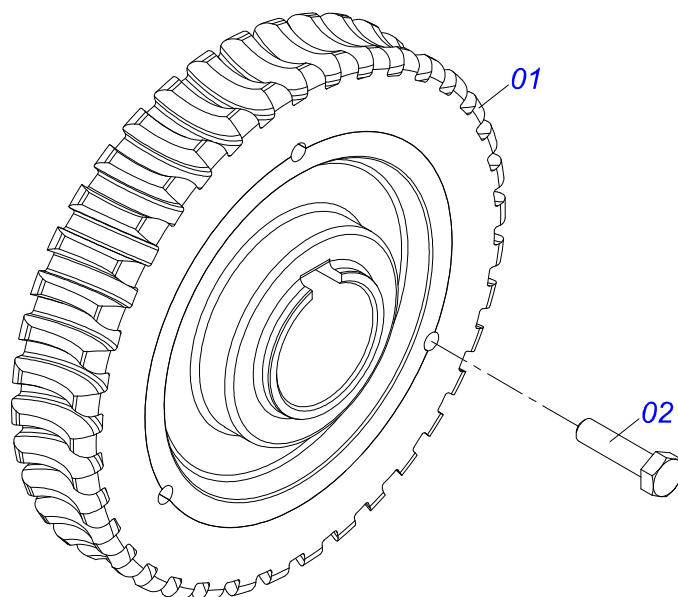

Item	Código	Descrição	Ver Pág.	QT
01	0501110280	COROA 38Z		01
02	0503010365	PARAFUSO 5/16 UNC X 1.1/4 C S G.5 ZN		03