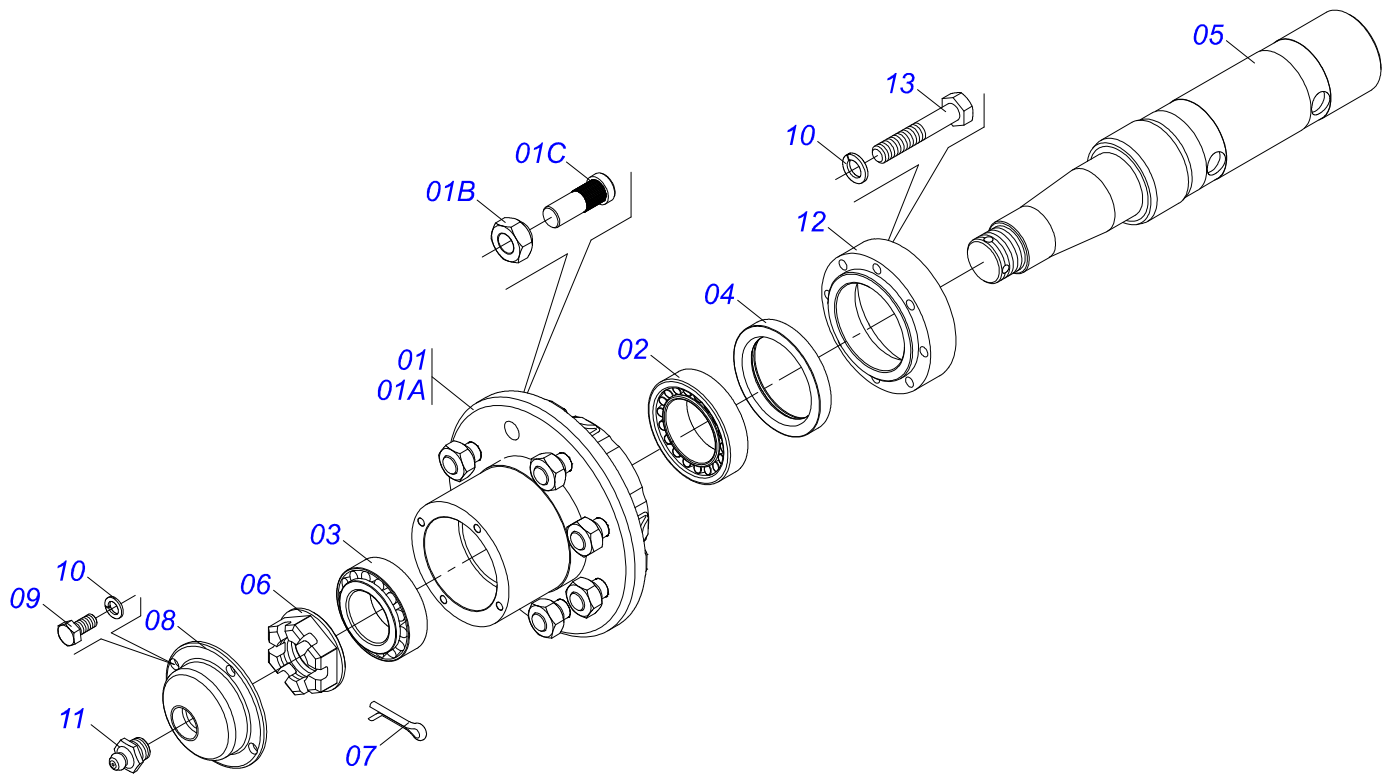

Item	Código	Descrição	Ver Pág.	QT
01	0501110763	CAIXA RODADO COM PARAFUSO		01
01A	0502012318	CAIXA RODADO		01
01B	0503010064	PORCA CONICA 5/8 NF ZN		08
01C	0501011052	PARAF 5/8 UNF X 1.3/4 CCR G.5 ZN		08
02	0503013453	ROLAMENTO 33011 SKF		01
03	0503013454	ROL 33109 SKF		01
04	0503010086	RETENTOR 00098-B 1G26772		01
05	0541015586	EIXO RODADO SDA3E 15 A 23		01
06	0501010630	PORCA CASTELO 1.1/2 NF 12 FPP FLANG ZN		01
07	0503010523	CONTRAPINO 1/4 X 2 1G13201		01
08	0502020592	TAMPA DE PROTEÇÃO 11/6		01
09	0503010295	PARAFUSO 5/16 UNC X 5/8 CS G.2 ZN		04
10	0503011444	ARRUELA PRESSAO 5/16 SA		12
11	0503010002	GRAXEIRA 1800		01
12	0502012175	FLANGE RETENTOR		01
13	0503010397	PARAFUSO 5/16 UNC X 1.3/4 C S G.2 ZN		08