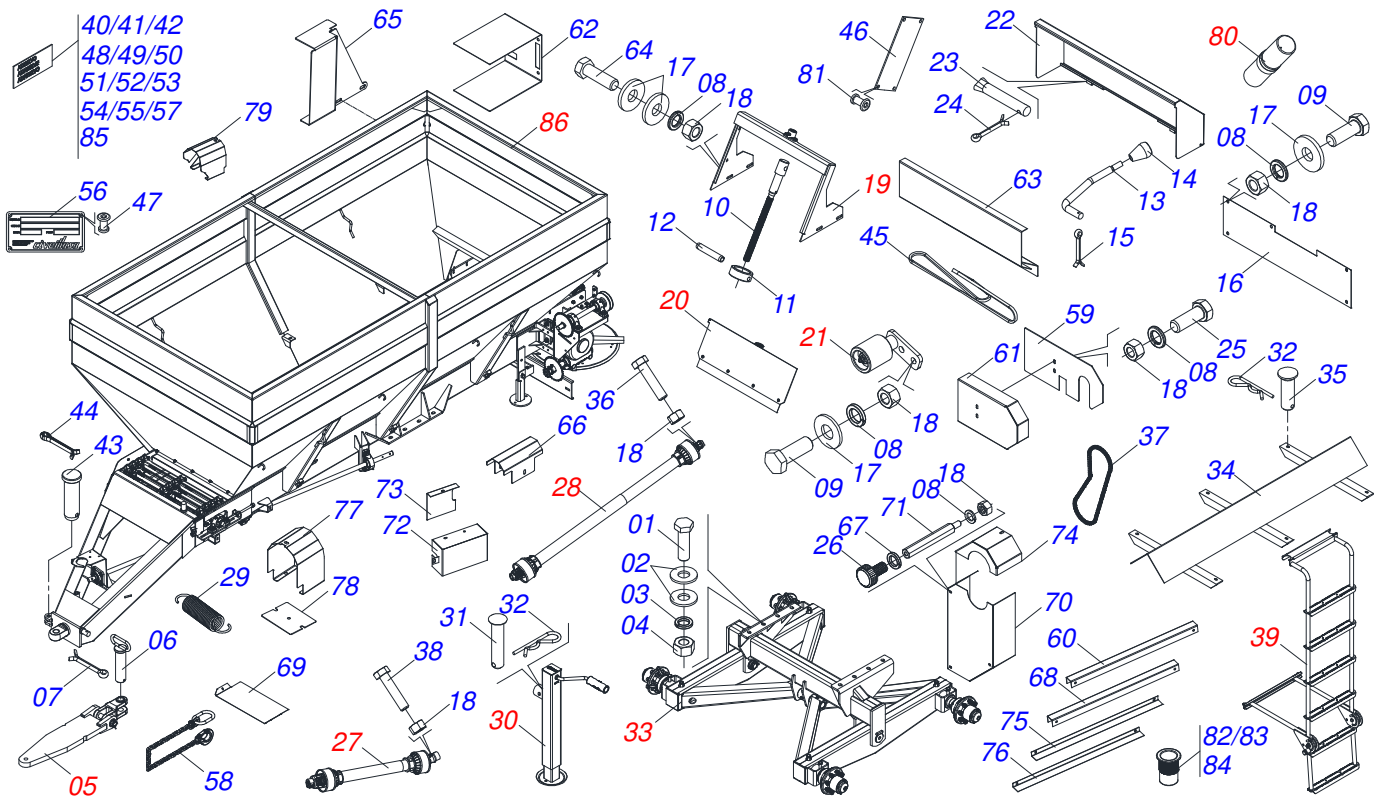

Item	Código	Descrição	Ver Pág.	QT
01	0501010125	PARAFUSO 3/4 UNC X 2.1/2 C S G.5 ZN		08
02	0501010322	ARRUELA LISA 20,50 X 46 X 4,00 ZN		16
03	0503010023	ARRUELA PRESSAO 3/4 ZN 1K01584		08
04	0503010014	PORCA SEXTAVADA 3/4 UNC (PESADA) G.5 ZN		08
05	0511059024	ENGATE TRATOR COMPLETO	3	01
06	0511066176	PINO ENGATE		01
07	0503010010	CONTRAPINO 1/4 X 2.1/2		01
08	0503010025	ARRUELA PRESSAO 3/8 ZN 1K01527		43
09	0503010237	PARAFUSO 3/8 UNC X 1 C S G.5 ZN		13
10	0561014861	REGULADOR		01
11	0511013015	LUVA 1" X 35 X 13		01
12	0503010561	PINO ELASTICO 701163 6 X 36		01
13	0521011107	CORPO MANIVELA		01
14	0503030878	MANIPULO ALAVANCA		01
15	0503010257	CONTRAPINO 1/8 X 1 SA 1G13310		01
16	0531014340	PROTEÇÃO TRASEIRA		01
17	0501010984	ARRUELA LISA 10,50 X 27 X 3,00 ZN		44
18	0503010026	PORCA SEXTAVADA 3/8 UNC G.5 ZN		19
19	0511059105	SUPORTE COMPORTA COMPLETO	4	01
20	0511059108	TAMPA COMPORTA COMPLETO	6	01
21	0501050829	ESTICADOR CORRENTE	7	01
22	0511063408	CAPA PROTECAO TRASEIRA		01
23	0501017574	EIXO 8,30 X 70		02
24	0503010140	CONTRAPINO 1/8 X 3/4		02
25	0503010256	PARAFUSO 3/8 UNC X 3/4 C S G.2 ZN		18
26	0503010386	CABO RECARILHADO MBR 5/16		01
27	0511043330	CARDAN 40X 500 T1/T9 CC2030/7P	8	01
28	0501048200	CARDAN 20X1200 T4/T4 C/P CC1020/8P	9	01
29	0503030198	MOLA TRACÃO 14,5 X 61,5 X 1,5		01
30	0503062157	MACACO COMPLETO (1259) ROBUSTEC		01
31	0521010549	EIXO JUNCAO 12,70X60 CA GT M1120 ZN		01