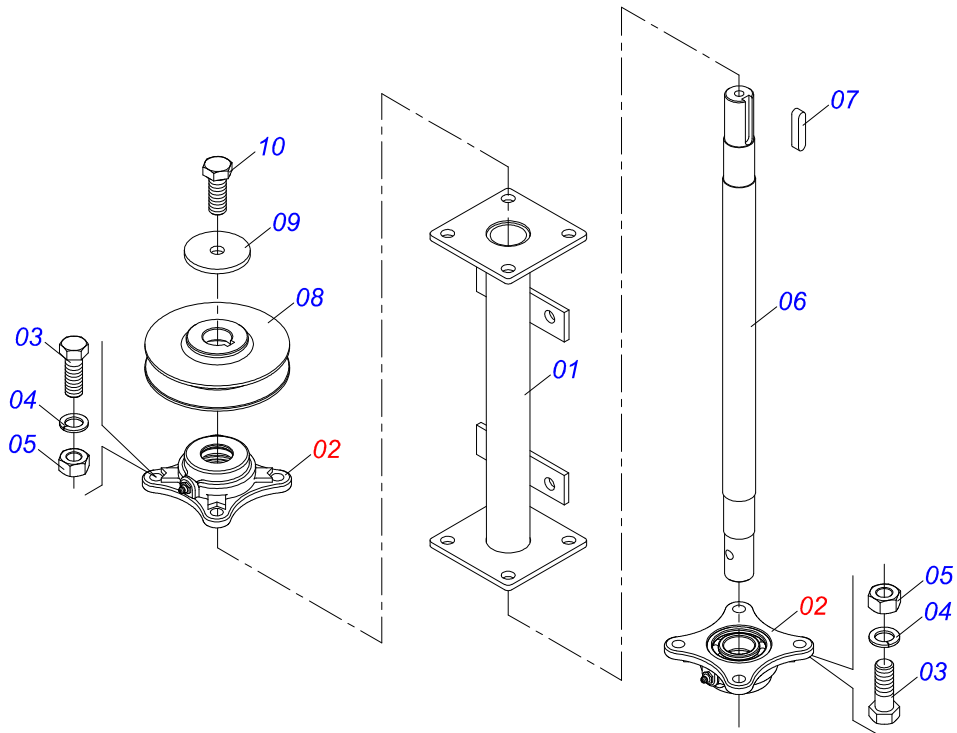

Item	Código	Descrição	Ver Pág.	QT
01	0511063742	SUPORE DIREITO/ESQUERDO DISTRIBUIDOR		01
02	0501048000	MANCAL AGRICOLA	23	02
03	0503011135	PARAFUSO 7/16 UNC X 1.1/2 C S G.5 ZN		08
04	0503011446	ARRUELA PRESSAO 7/16 SA		08
05	0503010244	PORCA SEXTAVADA 7/16 UNC G.5 ZN		08
06	0511016489	EIXO CONDUTOR DISCO DISTRUIDOR		01
07	0501010536	CHAVETA QUADRADO 9,52 X 45		01
08	0502011361	CARRETEL 1C 140 X 28		01
09	0511014052	ARRUELA LISA 12 X 55 X 4,75 ZN		01
10	0503010237	PARAFUSO 3/8 UNC X 1 C S G.5 ZN		01