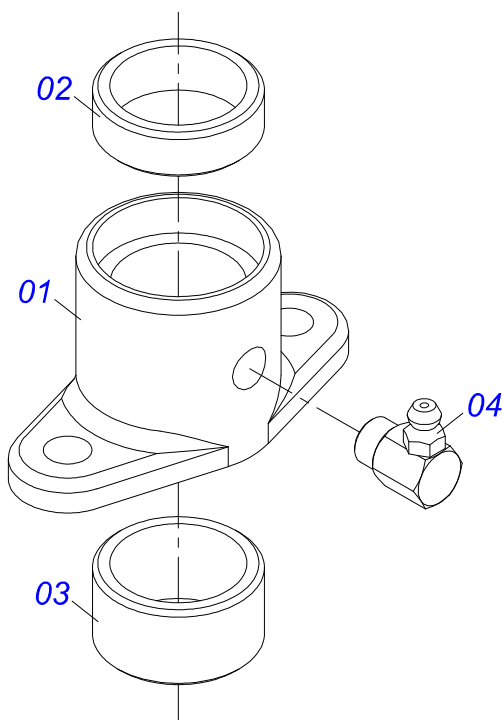

Item	Código	Descrição	Ver Pág.	QT
01	0502010581	MANCAL VARAO COMPORTA		01
02	0521010458	LUVA 25,3 X 31,70 X 10		01
03	0521010457	LUVA 25,3 X 31,7 X 17		01
04	0503010004	GRAXEIRA 1890 3/8 (1/8 BSP)		01