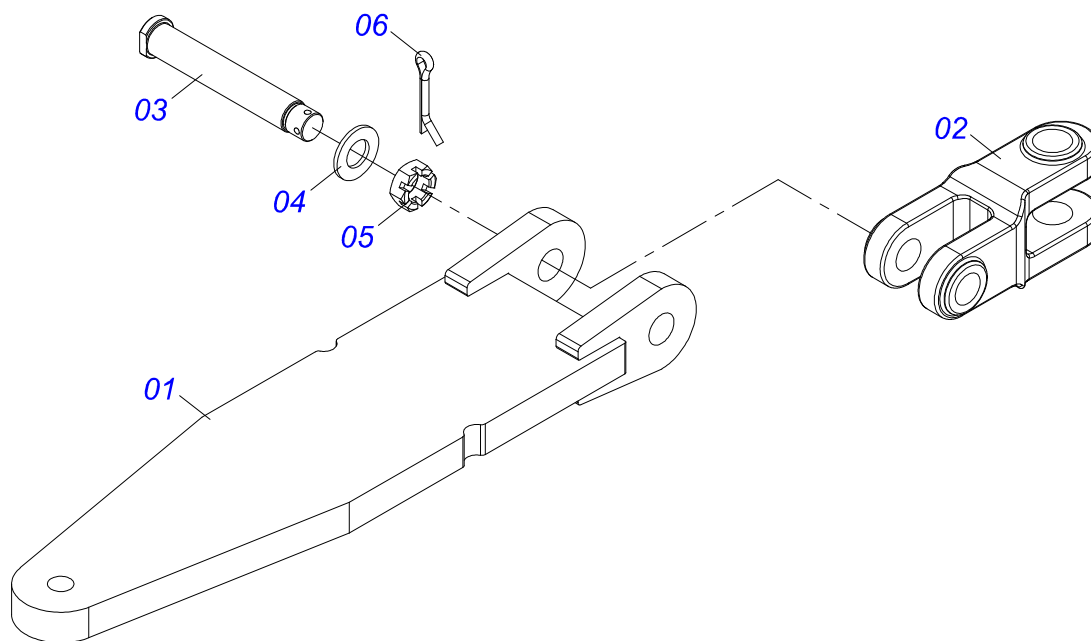

Item	Código	Descrição	Ver Pág.	QT
01	0511066154	SEMI ENGATE		01
02	1902040330	ENGATE TRATOR		01
03	0541014957	PINO ARRASTE		01
04	0501017779	ARRUELA LISA 32 X 60 X 4,75		01
05	0503011052	PORCA CASTELO 1.1/4 UNFERIOR X 19,5 ZN		01
06	0503010010	CONTRAPINO 1/4 X 2.1/2		01