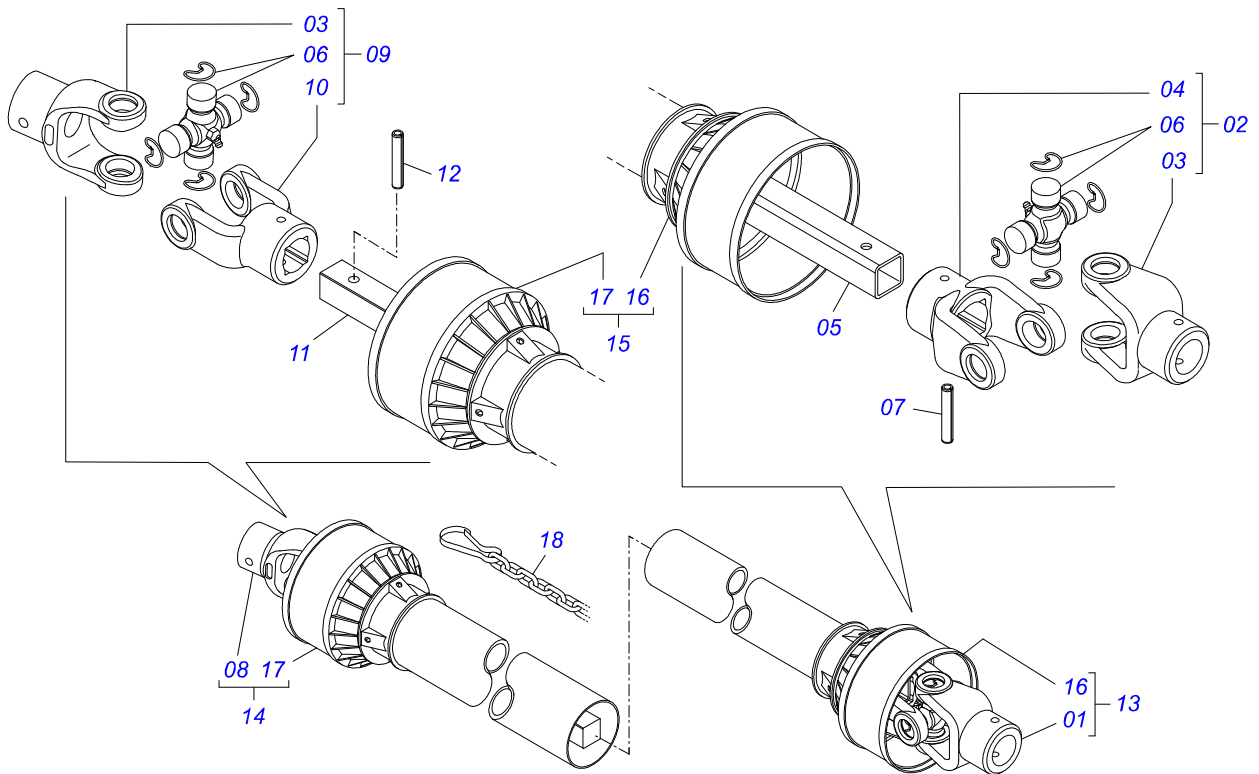

Item	Código	Descrição	Ver Pág.	QT
01	0501052171	JUNTA UNIVERSAL T4-20/T2-20 COM LUVA 1200		01
02	0501051718	JUNTA UNIVERSAL T4-20/T2-20 CC130412C		01
03	0502010558	TERMINAL 4-20 COM FURO 30		02
04	0502011426	TERMINAL 2-20 COM CANAL CC12C		01
05	0521013799	LUVA QUADRADA 22,80X28,63 CC-07 1200		01
06	0503010835	CRUZETA CARDAN CC-04		02
07	0503010839	PINO ELASTICO 701192 8 X 50		01
08	0501052172	JUNTA UNIVERSAL T3-20/T4-20 C/EIXO 1200		01
09	0501051720	JUNTA UNIVERSAL T3-20/T4-20 CC130411C		01
10	0502011427	TERMINAL 3-20 COM CANAL CC11C		01
11	0521013796	EIXO QUADRADO 22,23 X CC-08 1200		01
12	0503010301	PINO ELASTICO 701191 8 X 45		01
13	0501052170	JUNTA UNIVERSAL COM LUVA PROTECAO		01
14	0501052173	JUNTA UNIVERSAL COM EIXO PROTECAO		01
15	0503012274	PROTECAO COMPLETA CCP-1020/8		01
16	0503012275	PROTECAO PLASTICA PARA JUNTA UNIVERSAL LUVA		01
17	0503012276	PROTECAO PLASTICA PARA JUNTA UNIVERSAL EIXO		01
18	0503012023	CORRENTE PARA PROTECAO JUNTA UNIVERSAL		02