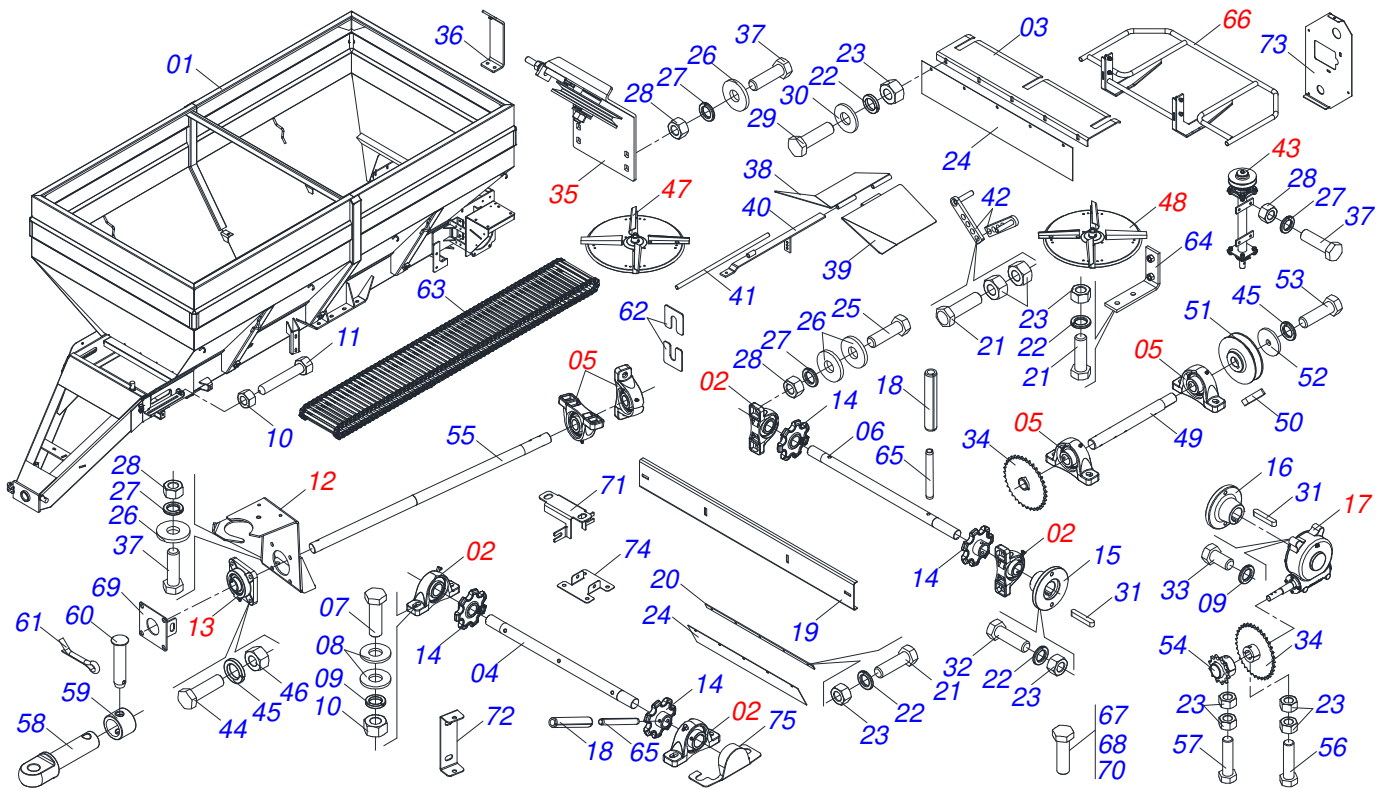

Item	Código	Descrição	Ver Pág.	QT
01	0521065215	CHASSI COM CACAMBA		01
02	0501044308	MANCAL AGRICOLA COMPLETO	15	04
03	0531014324	CHAPA DENTADA		01
04	0531014345	EIXO MOVIDO		01
05	0511041213	MANCAL AGRICOLA AUTO COMPENSADOR UCR207-300	16	04
06	0531014346	EIXO MOTOR		01
07	0503010233	PARAFUSO 5/8 UNC X 2.1/2 C S G.5 ZN		04
08	0501012140	ARRUELA LISA 16,50 X 40 X 4,00 ZN		08
09	0503010027	ARRUELA PRESSAO 5/8 ZN 1K01574		10
10	0503010013	PORCA SEXTAVADA 5/8 UNC G.5 ZN		08
11	0501067853	VARAO DO ESTICADOR		02
12	0521053161	SUPORTE SUSTENTACAO CARDAN SEM MOLA	17	01
13	0501044306	MANCAL AGRICOLA F RCJY 30/SF 30 COMPLETO	18	01
14	0502040728	ENGRENAGEM 7Z P 57,15 FR1.1/2		06
15	0511016540	FLANGE ACOPLAMENTO ESTEIRA		01
16	0511016541	FLANGE ACOPLAMENTO REDUTOR		01
17	0501047985	REDUTOR SEM FIM	19	01
18	0503010361	PINO ELASTICO 701221 10 X 60		08
19	0531014338	PARACHOQUE		01
20	0531014331	FIXADOR MANTA COMPORTA		01
21	0503010237	PARAFUSO 3/8 UNC X 1 C S G.5 ZN		07
22	0503011443	ARRUELA PRESSAO 3/8 SA		17
23	0503010026	PORCA SEXTAVADA 3/8 UNC G.5 ZN		25
24	0531014337	PROTECAO MAIOR 800 X130 X 2,30		02
25	0503010740	PARAFUSO 1/2 UNC X 2 CS G.5 ZN		12
26	0511017302	ARRUELA LISA 13,50 X 32,50 X 3,0 ZN		28
27	0503011440	ARRUELA PRESSAO 1/2 SA		20
28	0503010060	PORCA SEXTAVADA 1/2 UNC G.5 ZN		20
29	0503010751	PARAFUSO 3/8 UNC X 1.1/4 CS G.5 ZN		08
30	0501010984	ARRUELA LISA 10,50 X 27 X 3,00 ZN		08
31	0501010540	CHAVETA QUADRADA 9,52 X 57		02