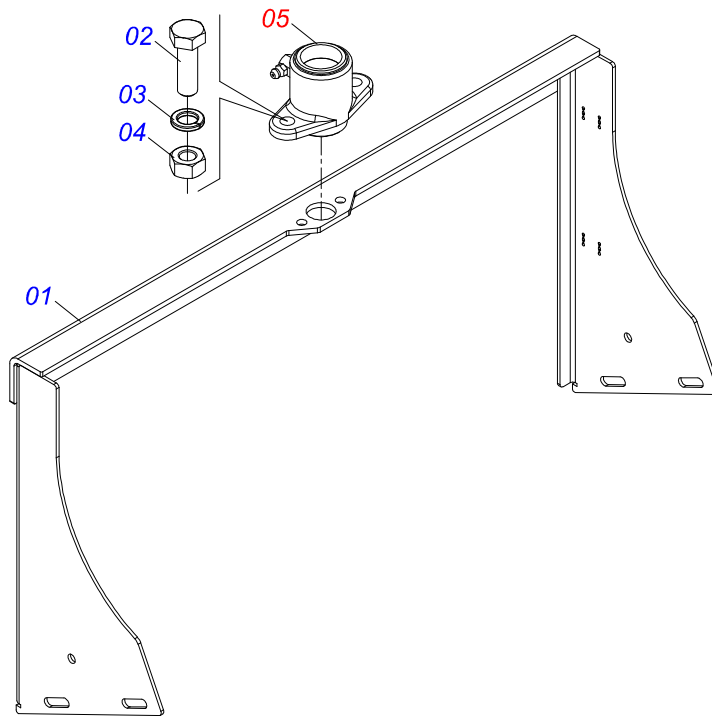

Item	Código	Descrição	Ver Pág.	QT
01	0511063410	SUPORE COMPORTA		01
02	0503010363	PARAFUSO 5/16 UNC X 1 C S G.2 ZN		02
03	0503011444	ARRUELA PRESSAO 5/16 SA		02
04	0503010337	PORCA SEXTAVADA 5/16 UNC G.5 ZN		02
05	0511059094	MANCAL VARAO COMPORTA LUVA	5	01