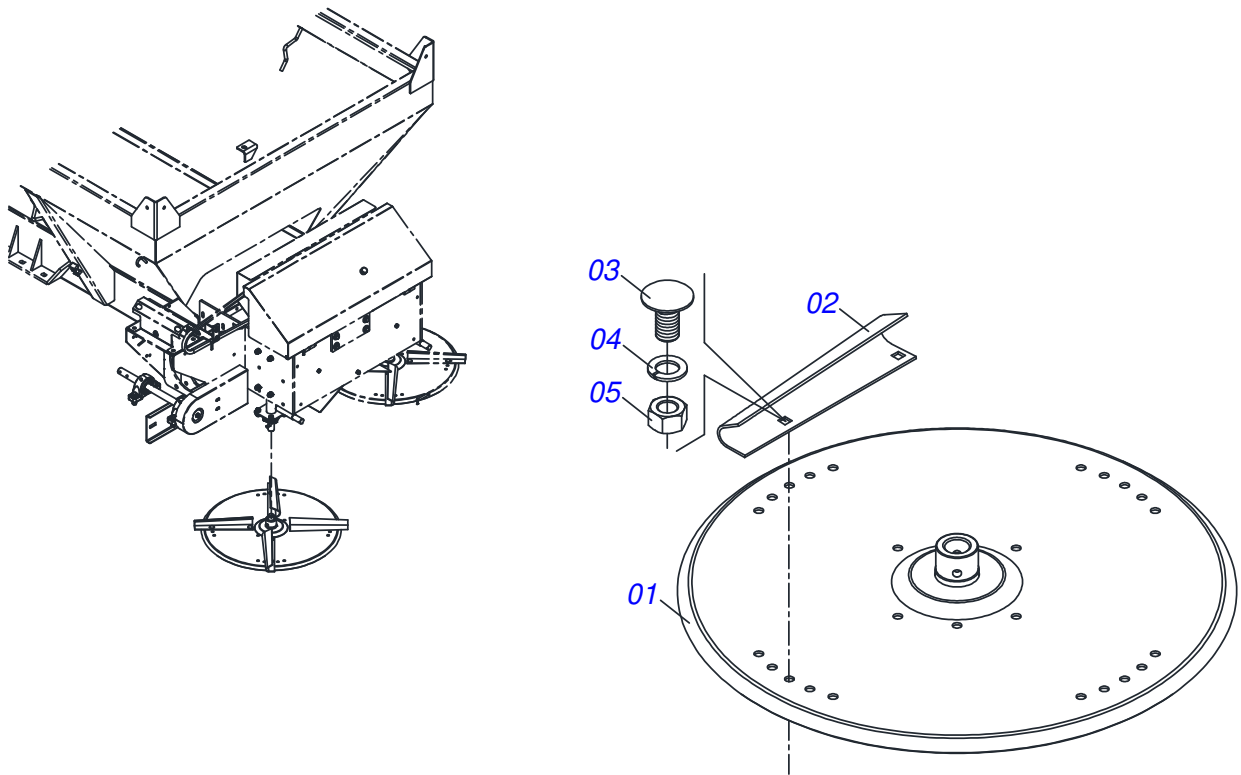

Item	Código	Descrição	Ver Pág.	QT
01	0511063411	DISCO DISTRIBUIDOR		01
02	0531014344	ALETA ESQUERDA		04
03	0503013029	PARAFUSO 3/8 UNC X 3/4 CAPQ G.5 ZN		08
04	0503011443	ARRUELA PRESSAO 3/8 SA		08
05	0503010026	PORCA SEXTAVADA 3/8 UNC G.5 ZN		08