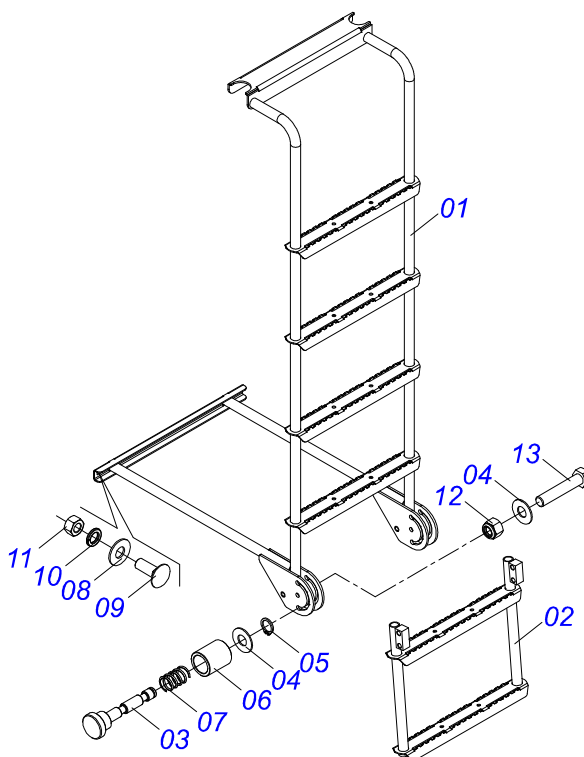

Item	Código	Descrição	Ver Pág.	QT
01	0521067129	ESCADA		01
02	0521067130	PROLONGADOR ESCADA		01
03	0571019930	EIXO TRAVA PROLONGADOR		01
04	0501013519	ARRUELA LISA 13,50 X 30 X 1,50 ZN		03
05	0503010291	ANEL RETENTOR PARA EIXO 501012		01
06	0571019931	LUVA GUIA MOLA		01
07	0503032035	MOLA COMPRESSAO 19 X 30 X 2,0 ZN		01
08	0501013518	ARRUELA LISA 10,50 X 24 X 1,50 ZN		02
09	0501011643	PARAFUSO 3/8 UNC X 1 CAPQ G.2 ZN		02
10	0503010025	ARRUELA PRESSAO 3/8 ZN 1K01527		02
11	0503010026	PORCA SEXTAVADA 3/8 UNC G.5 ZN		02
12	0503010589	PORCA SEXTAVADA AUTOTRAVANTE COM NYLON 1/2 UNC ALTA G.5 ZN		02
13	0503010734	PARAFUSO 1/2 UNC X 2.1/2 C S G.2 ZN		02