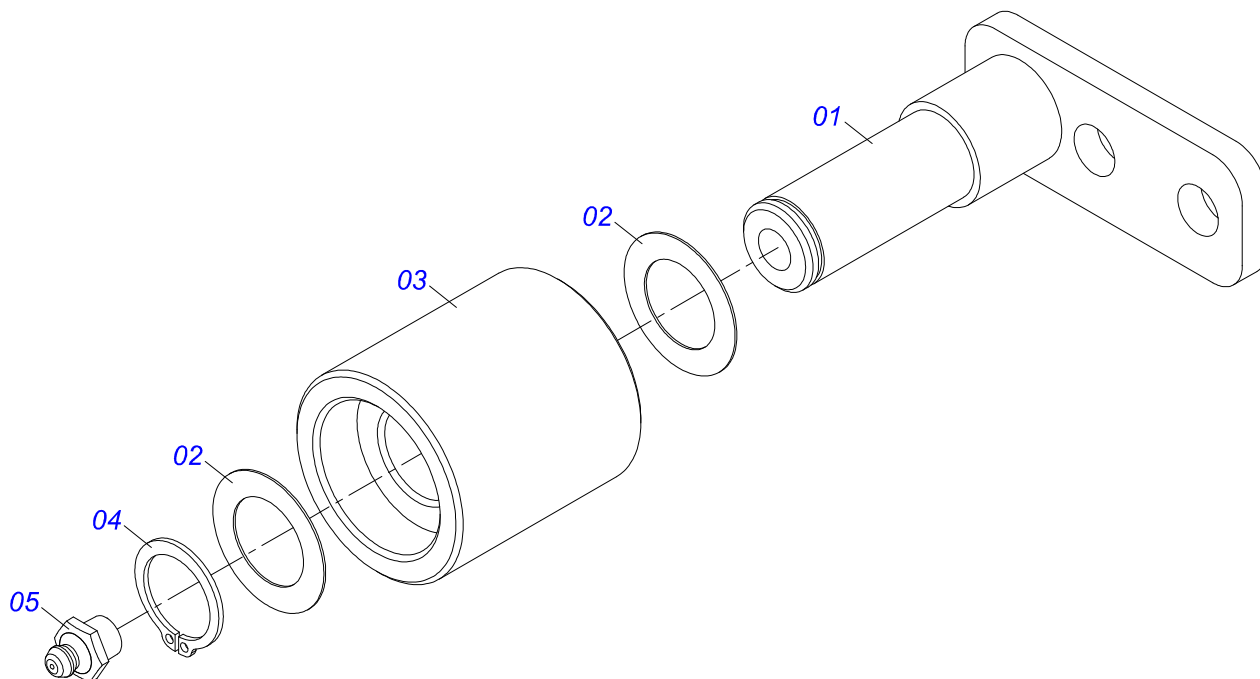

Item	Código	Descrição	Ver Pág.	QT
01	0501067692	CORPO ESTICADOR CORRENTE		01
02	0511015098	ARRUELA LISA 19 X 30 X 0,50 ZN		02
03	0511017041	ROLD ESTIC RECAMBIO		01
04	0503010302	ANEL RETENTOR PARA EIXO 501019		01
05	0503010002	GRAXEIRA 1800		01