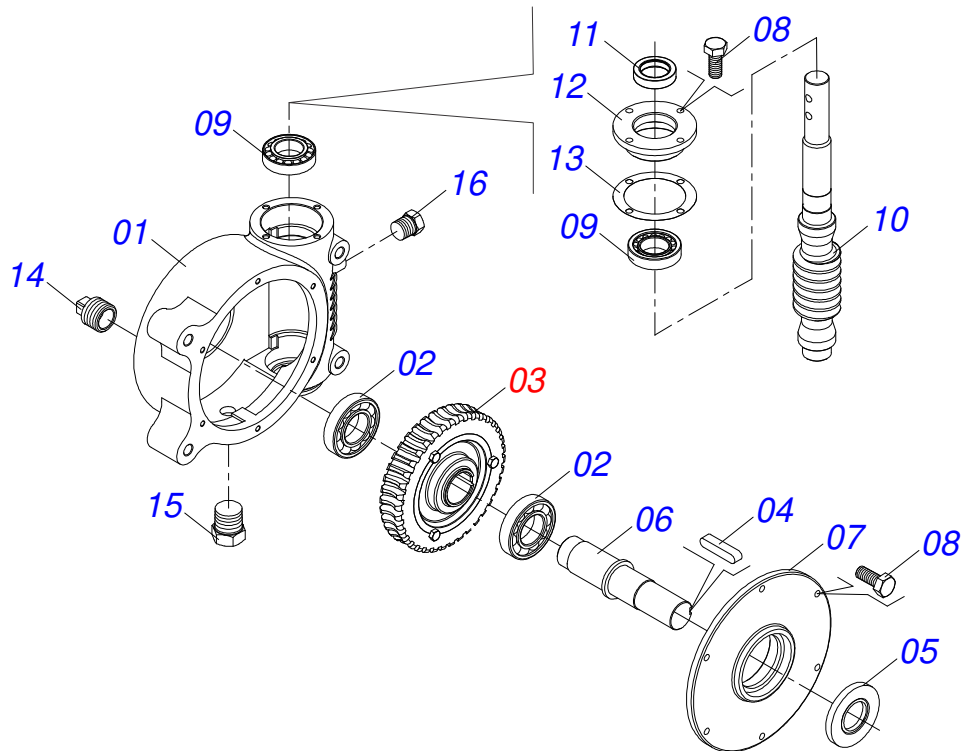

Item	Código	Descrição	Ver Pág.	QT
01	0502011456	CAIXA REDUCAO		01
02	0503011095	ROLAMENTO 6208 IMPORTADO		02
03	0501051774	COROA 38Z	20	01
04	0503011304	CHAVETA 1/2 X 1/2 X 60		01
05	0503010818	RETENTOR 02675-BRG		01
06	0521010996	EIXO COROA DCA2 5500 MC		01
07	0502020556	TAMPA MAIOR		01
08	0503010240	PARAFUSO 5/16 UNC X 3/4 C S G.2 ZN		10
09	0503010016	ROLAMENTO LM 48548/48510		02
10	0521010997	ROSCA SEM FIM		01
11	0503011171	RETENTOR 00912-BRG 1G119023		01
12	0502011457	TAMPA MENOR		01
13	0503030981	JUNTA VEDACAO 102 X 75,5 X 0,10		01
14	0521011023	BUJAO 1/2 BSP COM FURO		01
15	0503031604	BUJAO 1/2 BSP X 17		01
16	0503010856	BUJAO R3/8" BSPT		01