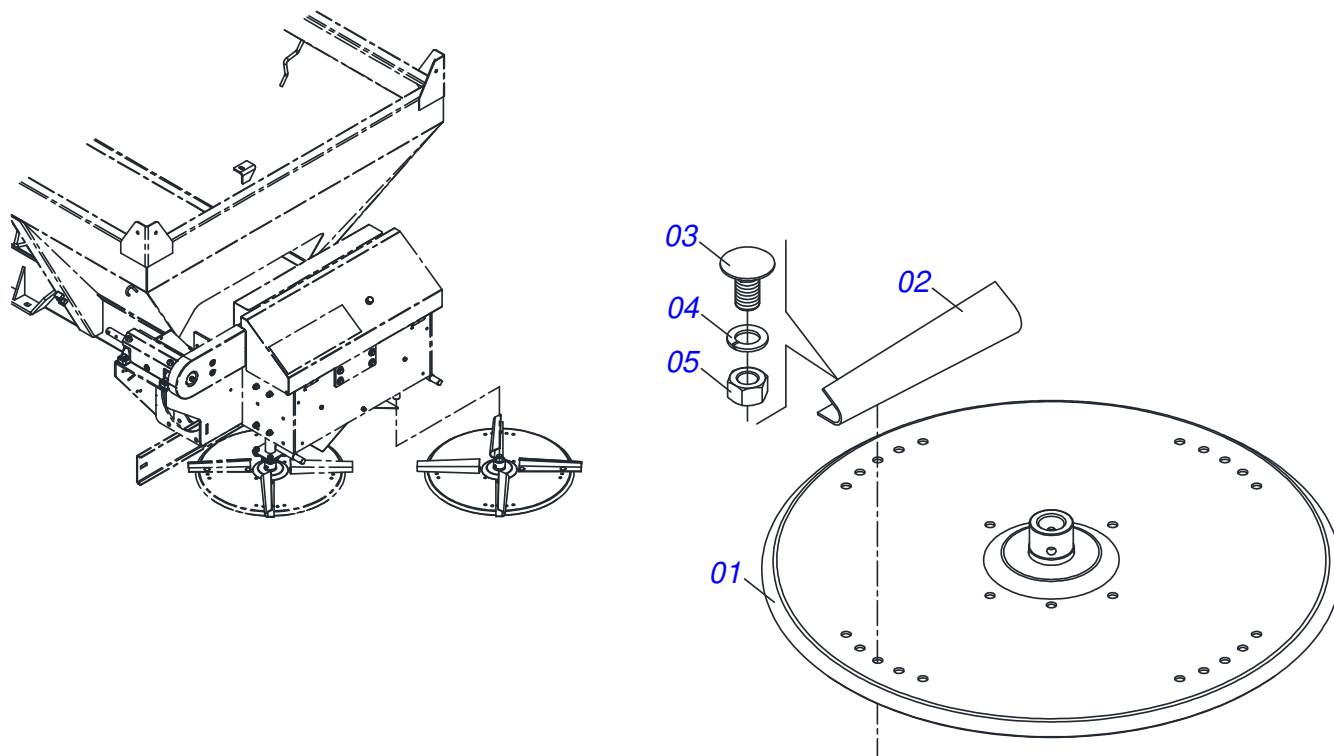

DISCO DISTRIBUIDOR DIREITO COMPLETO

Item	Código	Descrição	Ver Pág.	QT
01	0511063411	DISCO DISTRIBUIDOR		01
02	0531014343	ALETA DIREITA		04
03	0503013029	PARAFUSO 3/8 UNC X 3/4 CAPQ G.5 ZN		08
04	0503011443	ARRUELA PRESSAO 3/8 SA		08
05	0503010026	PORCA SEXTAVADA 3/8 UNC G.5 ZN		08