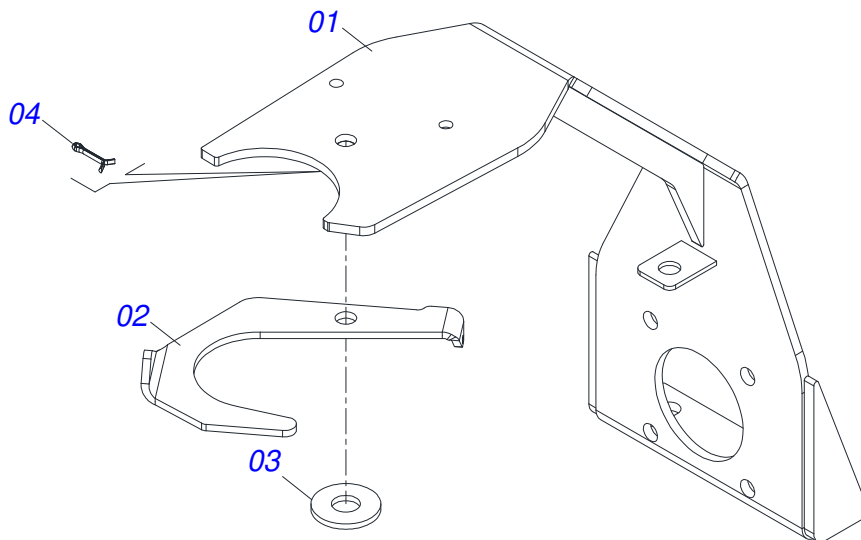

SUPORE SUSTENTACAO CARDAN SEM MOLA

Item	Código	Descrição	Ver Pág.	QT
01	0521068817	SUPORE SUSTENTAÇÃO CARDAN		01
02	0511014066	SUSTENTACAO CARDAN MENOR		01
03	0511017302	ARRUELA LISA 13,50 X 32,50 X 3,0 ZN		01
04	0503010257	CONTRAPINO 1/8 X 1 SA 1G13310		01