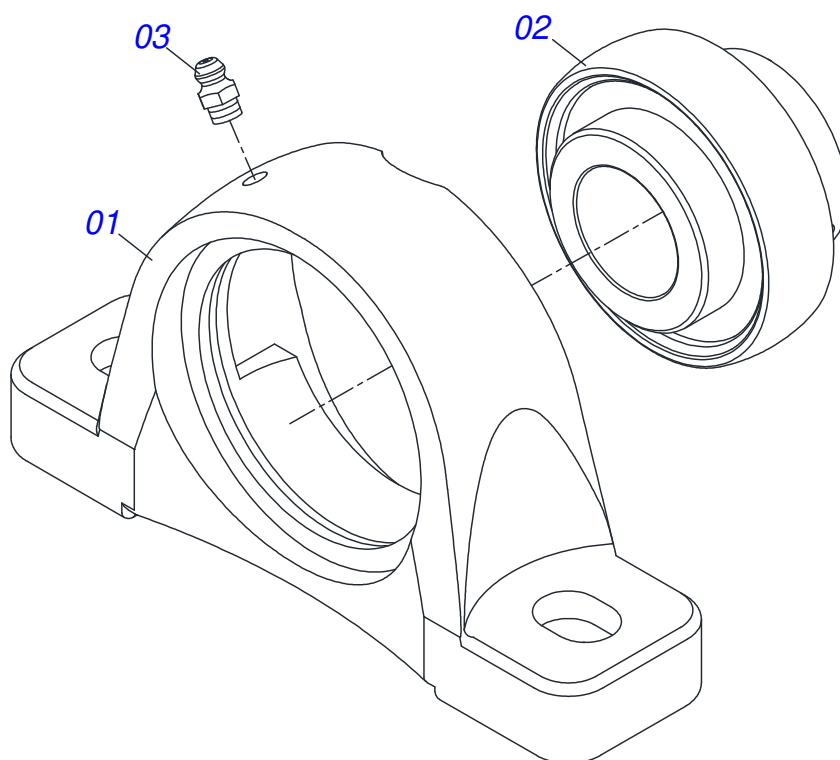

MANCAL AGRICOLA AUTO COMPENSADOR UCR207-300

Item	Código	Descrição	Ver Pág.	QT
01	0502011954	CAIXA MANCAL AGRICOLA P-207		01
02	0503011884	ROLAMENTO AUTOCOMPENSADOR RADIAL DE ESFERA UCR 207-300		01
03	0503010691	GRAXEIRA 1/4 NF		01