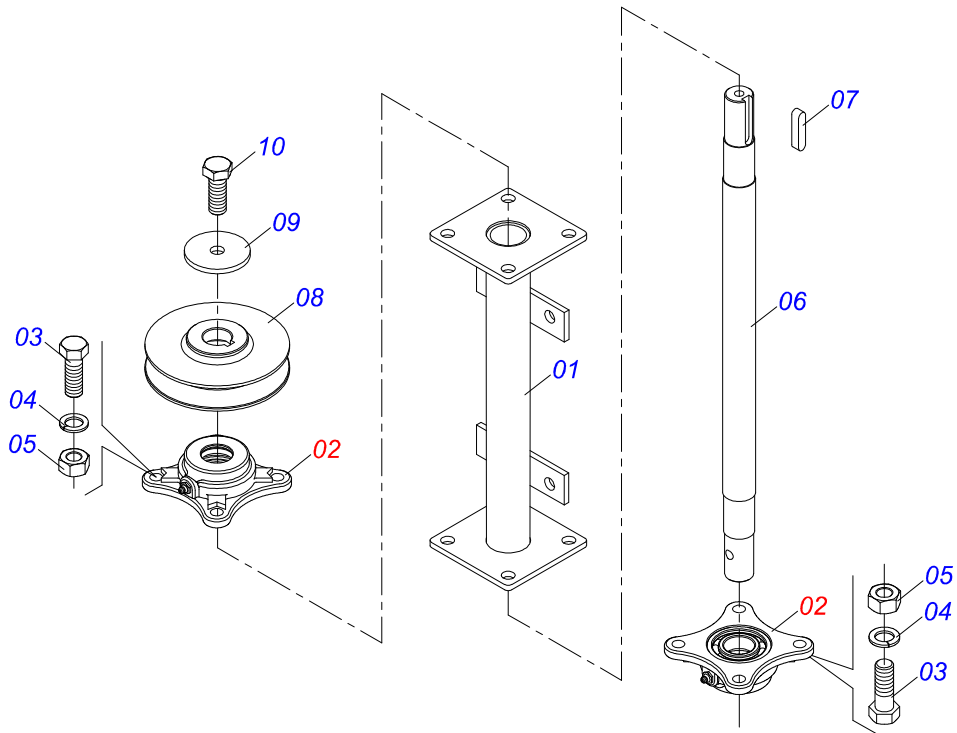

Item	Código	Descrição	Ver Pág.	QT
01	0511063742	SUPORE DIREITO/ESQUERDO DISTRIBUIDOR		01
02	0501048000	MANCAL AGRICOLA	10	02
03	0503011135	PARAFUSO 7/16 UNC X 1.1/2 C S G.5 ZN		08
04	0503011446	ARRUELA PRESSAO 7/16 SA		08
05	0503010244	PORCA SEXTAVADA 7/16 UNC G.5 ZN		08
06	0511016489	EIXO CONDUTOR DISCO DISTRUIDOR		01
07	0501010536	CHAVETA QUADRADA 9,52 X 45		01
08	0502011361	CARRETEL 1C 140 X 28		01
09	0511014052	ARRUELA LISA 12 X 55 X 4,00		01
10	0503010237	PARAFUSO 3/8 UNC X 1 C S G.5		01