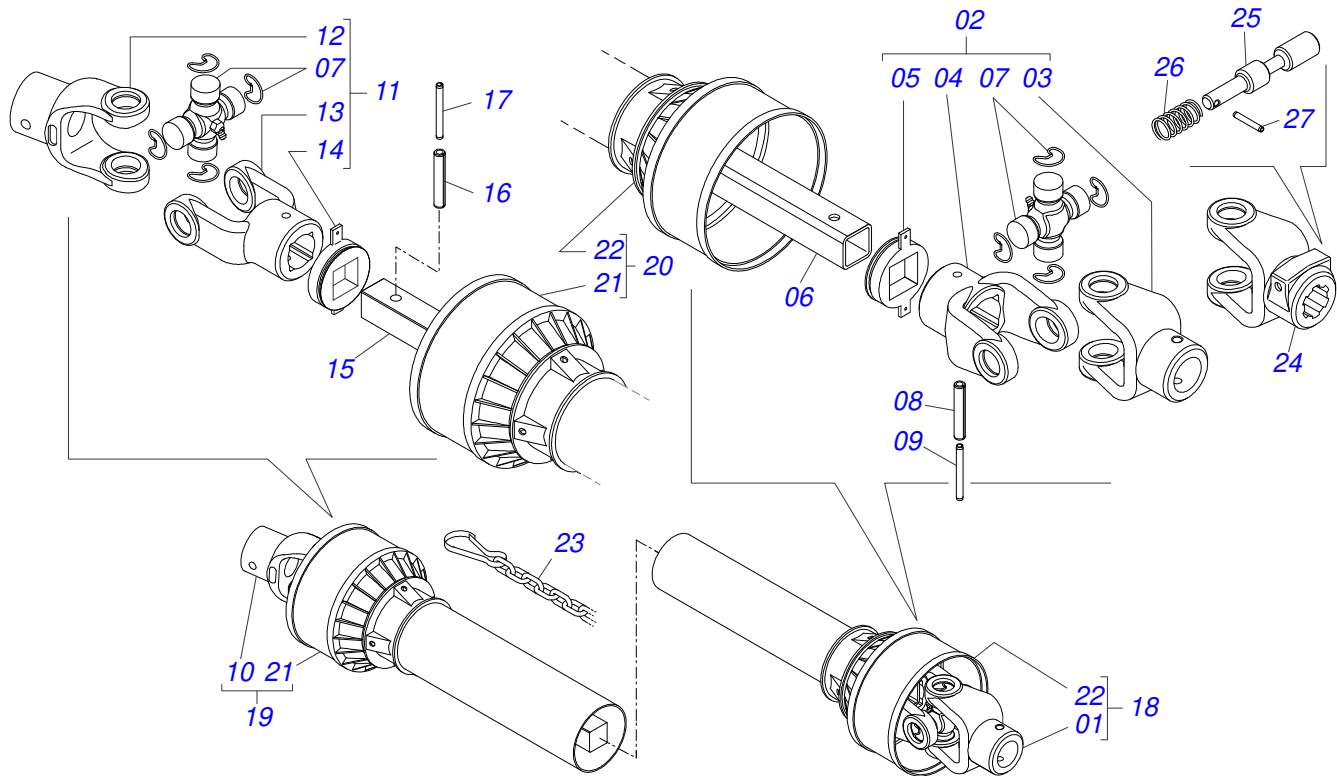

Item	Código	Descrição	Ver Pág.	QT
01	0501052176	JUNTA UNIVERSAL T1-40/T2-40 COM LUVA 400		01
02	0501050265	JUNTA UNIVERSAL T1-40/T2-40 CC 203621		01
03	0501050333	TERMINAL 1-40 COM ENGATE RAPIDO CC20		01
04	0502010565	TERMINAL 2-40 COM FQ 36,75/36,80		01
05	0503012069	ADAPTADOR PARA PROTECAO LUVA CCB21		01
06	0521013800	LUVA QUADRADA 36,8/36,9X30,3/30,4X400 CC28A		01
07	0503010836	CRUZETA CARDAN CC-36 1G35351		02
08	0503011069	PINO ELASTICO 701223 10 X 70		01
09	0503010510	PINO ELASTICO 701169 6 X 65		01
10	0501052177	JUNTA UNIVERSAL T3-40/T9-40 COM EIXO 400		01
11	0501052178	JUNTA UNIVERSAL T3-40/T9-40 CC2236202		01
12	0502011611	TERMINAL 9-40 COM FURO 30,3 COM CANAL CC202		01
13	0502010566	TERMINAL 3-40 COM FURO QUADRADO 29,95/30,00 CC-22		01
14	0503012070	ADAPTADOR PARA PROTECAO EIXO CCB22		01
15	0521013801	EIXO QUADRADO 30,16 X 400 CC-29A		01
16	0503010361	PINO ELASTICO 701221 10 X 60		01
17	0503010756	PINO ELASTICO 701168 6 X 60		01
18	0501052179	JUNTA UNIVERSAL COM LUVA E PROTEÇÃO		01
19	0501052180	JUNTA UNIVERSAL COM EIXO E PROTEÇÃO		01
20	0503012277	PROTEÇÃO COMPLETO CCP 2030/1		01
21	0503012279	PROTEÇÃO PLASTICA PARA JUNTA UNIVERSAL EIXO		01
22	0503012278	PROTEÇÃO PLASTICA PARA JUNTA UNIVERSAL LUVA		01
23	0503012023	CORRENTE PARA PROTECAO JUNTA UNIVERSAL		02
24	0502010563	TERMINAL 1-40 ENTALHADO 1.3/8 CC20		01
25	0521010638	PINO ENGATE RAPIDO 13,70 X 78		01
26	0503030518	MOLA COMPRIDA 13 X 25 X 1,2		01
27	0503010838	PINO ELASTICO 701060 3 X 20		01