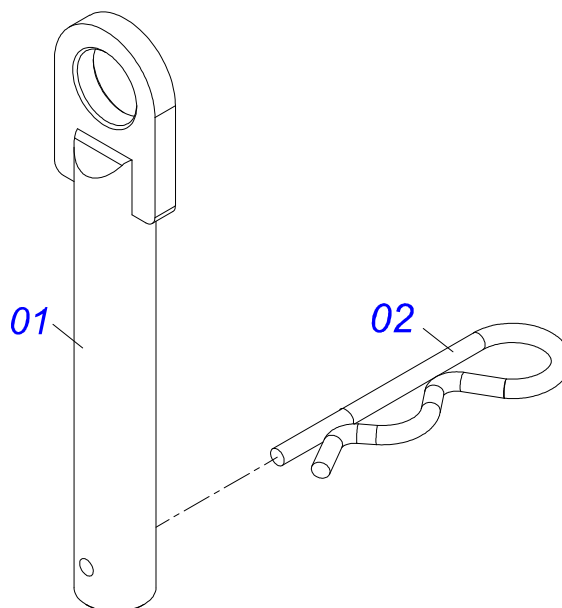

Item	Código	Descrição	Ver Pág.	QT
01	0501068989	EIXO JUNCAO		01
03	0503031035	CUPILHA 6 X 88		01