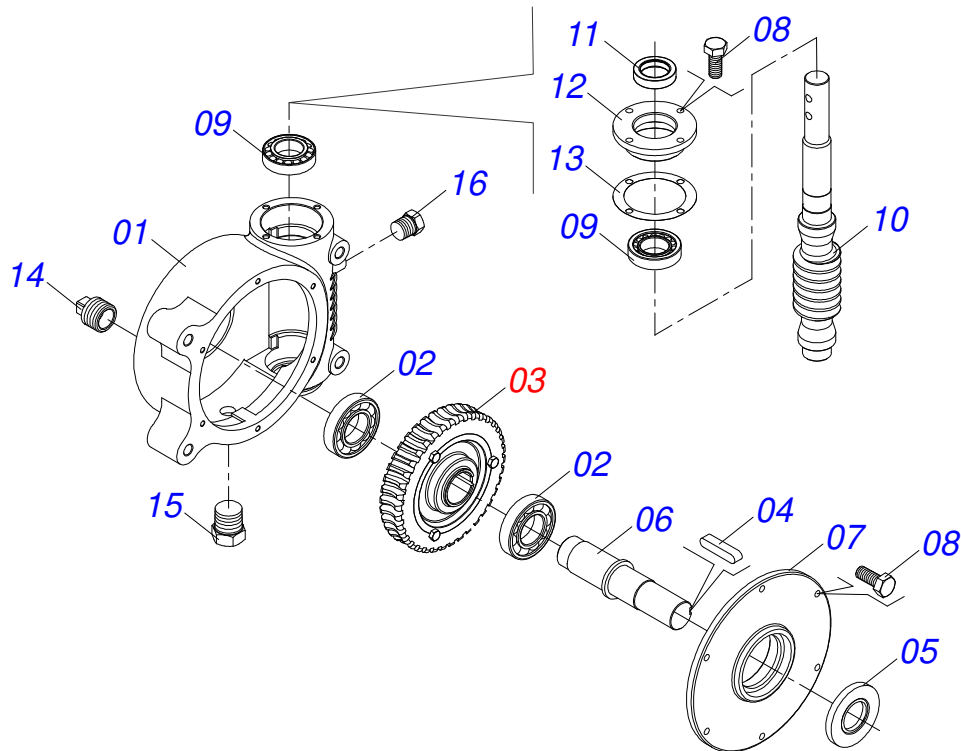

Item	Código	Descrição	Ver Pág.	QT
01	0502011456	CAIXA REDUCAO		01
02	0503011095	ROLAMENTO 6208 IMPORTADO		02
03	0501051774	COROA 38Z	8	01
04	0503011304	CHAVETA 1/2 X 1/2 X 60		01
05	0503010818	RETENTOR 02675-BRG		01
06	0521010996	EIXO COROA DCA2 5500 MC		01
07	0502020556	TAMPA MAIOR		01
08	0503010240	PARAFUSO 5/16 UNC X 3/4 C S G.2 ZN		10
09	0503010016	ROLAMENTO LM 48548/48510		02
10	0521010997	ROSCA SEM FIM		01
11	0503011171	RETENTOR 00912-BRG 1G119023		01
12	0502011457	TAMPA MENOR		01
13	0503030981	JUNTA VEDACAO 102 X 75,5 X 0,10		01
14	0521011023	BUJAO 1/2 BSP COM FURO		01
15	0513010009	VISOR NIVEL TIPO BUJAO R.1/2 NPT ACO CARBONO		01
16	0503010856	BUJAO R 3/8 BSPT		01