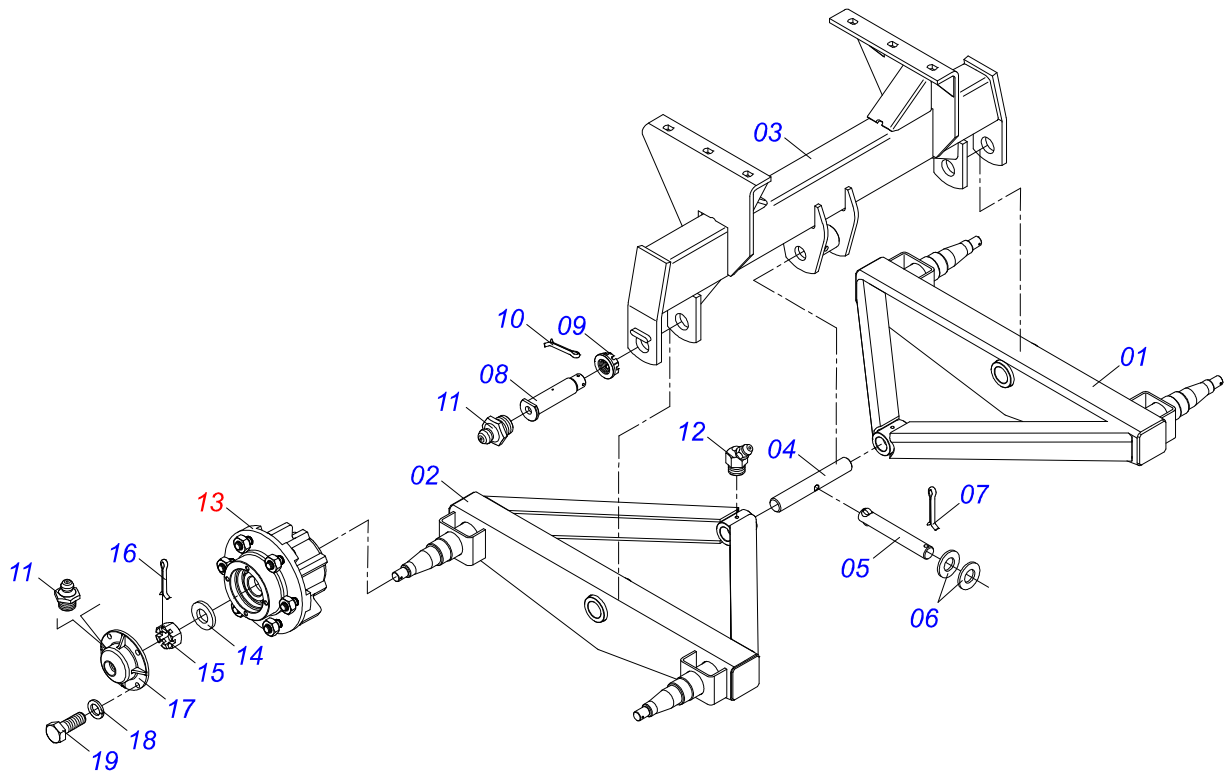

Item	Código	Descrição	Ver Pág.	QT
01	0501069577	BALANCIM DIREITO		01
02	0501069578	BALANCIM ESQUERDO		01
03	0511063855	SUPORTE FIXADOR BALANCIM		01
04	0521012427	EIXO JUNCAO 38,10 X290		01
05	0521010553	EIXO JUNCAO 12,70 X 76 ZN		01
06	0511017302	ARRUELA LISA 13,50 X 32,50 X 3,0 ZN		02
07	0503010257	CONTRAPINO 1/8 X 1 SA 1G13310		01
08	0521012431	EIXO ARTICULACAO 1.1/2 UNC X 195		02
09	0501011301	PORCA CASTELO 1.1/2 UNC 6 FPP SEXTAVADA 2.5/16 ZN		02
10	0503010010	CONTRAPINO 1/4 X 2.1/2		02
11	0503010002	GRAXEIRA 1800		06
12	0503010003	GRAXEIRA 1845 3/8		02
13	0501051142	CAIXA RODADO COM ROLAMENTO	22	04
14	0501016545	ARRUELA LISA 26 X 50 X 6,30		04
15	0503030009	PORCA CASTELO 1 UNS 14 FPP X 22		04
16	0503010131	CONTRAPINO 3/16 X 1.1/2		04
17	0502020591	TAMPA PROTETORA		04
18	0503011444	ARRUELA PRESSAO 5/16		16
19	0503010358	PARAFUSO 5/16 UNC X 7/8 C S G.5		16