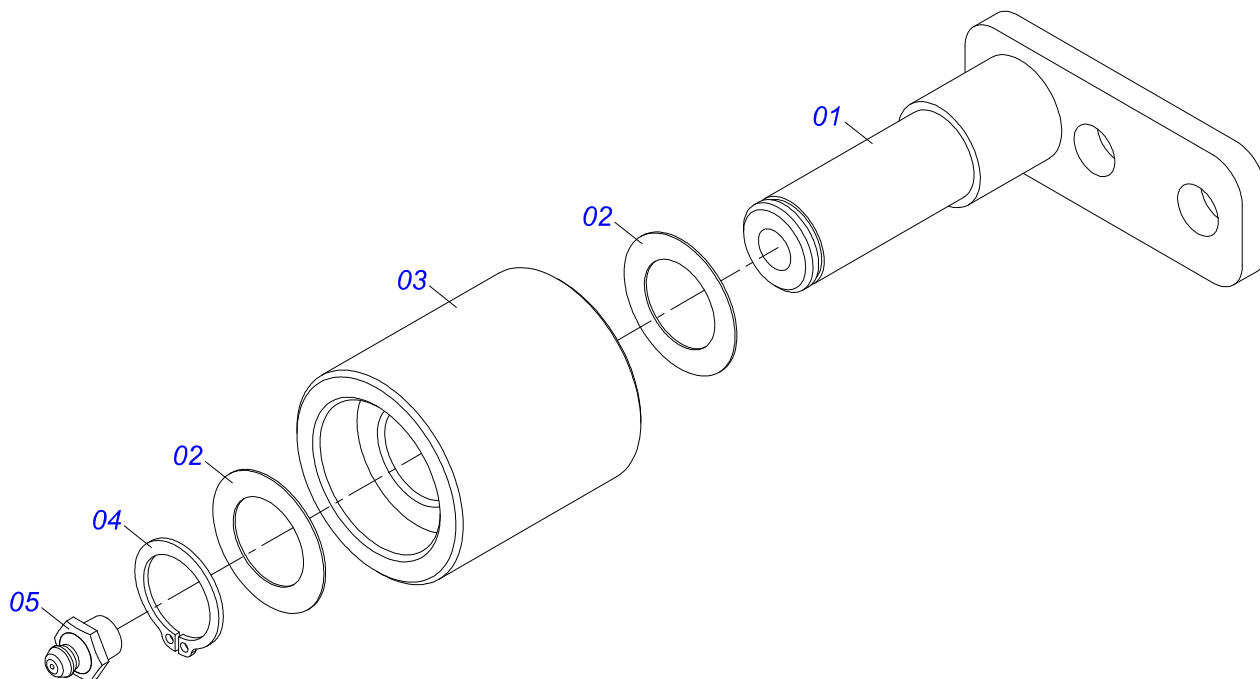

Item	Código	Descrição	Ver Pág.	QT
01	0501067692	CORPO ESTICADOR CORRENTE		01
02	0511015098	ARRUELA LISA 19 X 30 X 0,50 ZN		02
03	0511017041	ROLDANA ESTICADOR RECAMBIO		01
04	0503010302	ANEL RETENTOR PARA EIXO 501019		01
05	0503010002	GRAXEIRA 1800		01