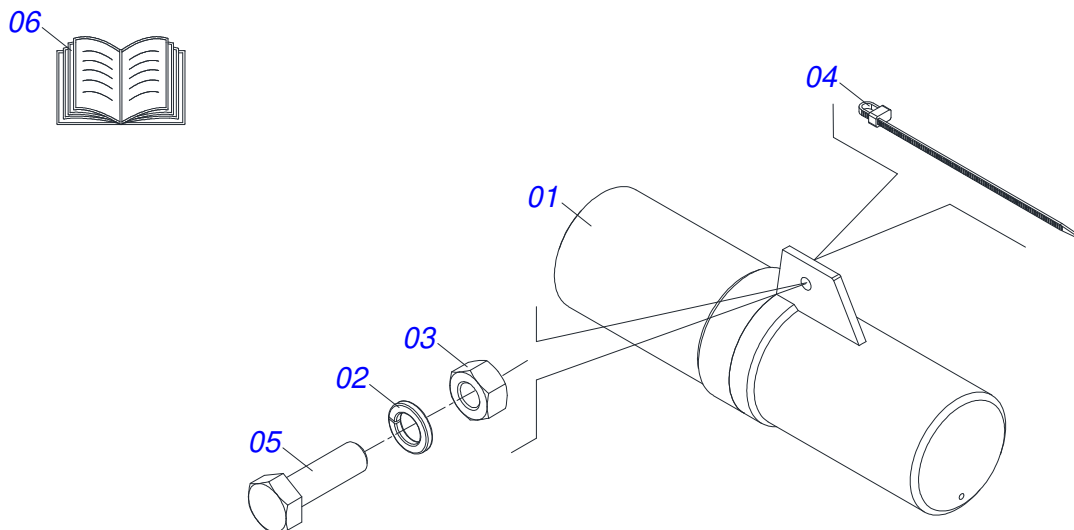

Item	Código	Descrição	Ver Pág.	QT
01	0503060100	PORTA MANUAL INSTRUÇOES		01
02	0503010179	ARRUELA PRESSAO 5/16 ZN 1K01528		01
03	0503010337	PORCA SEXTAVADA 5/16 UNC G.5 ZN		01
04	0503010267	ABRACADEIRA NYLON 3,60 X 1,3 X 155 MM		01
05	0503010363	PARAFUSO 5/16 UNC X 1 C S G.2 ZN		01
06	0511031524	SACO COM MANUAL INSTRUÇÕES		01