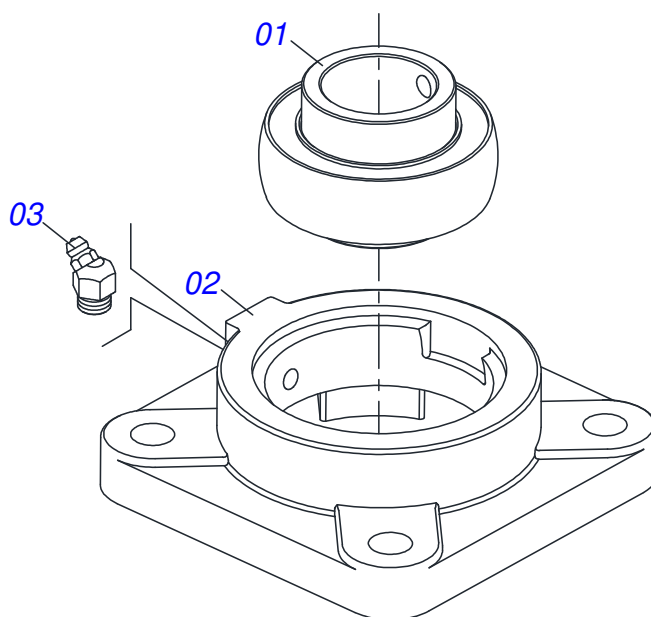

Item	Código	Descrição	Ver Pág.	QT
01	0503011162	ROLAMENTO AUTOCOMPENSADOR RADIAL DE ESFERA UCR 206		01
02	0503011146	CAIXA MANCAL AGRICOLA F-206		01
03	0503011099	GRAXEIRA 1845 1/4		01