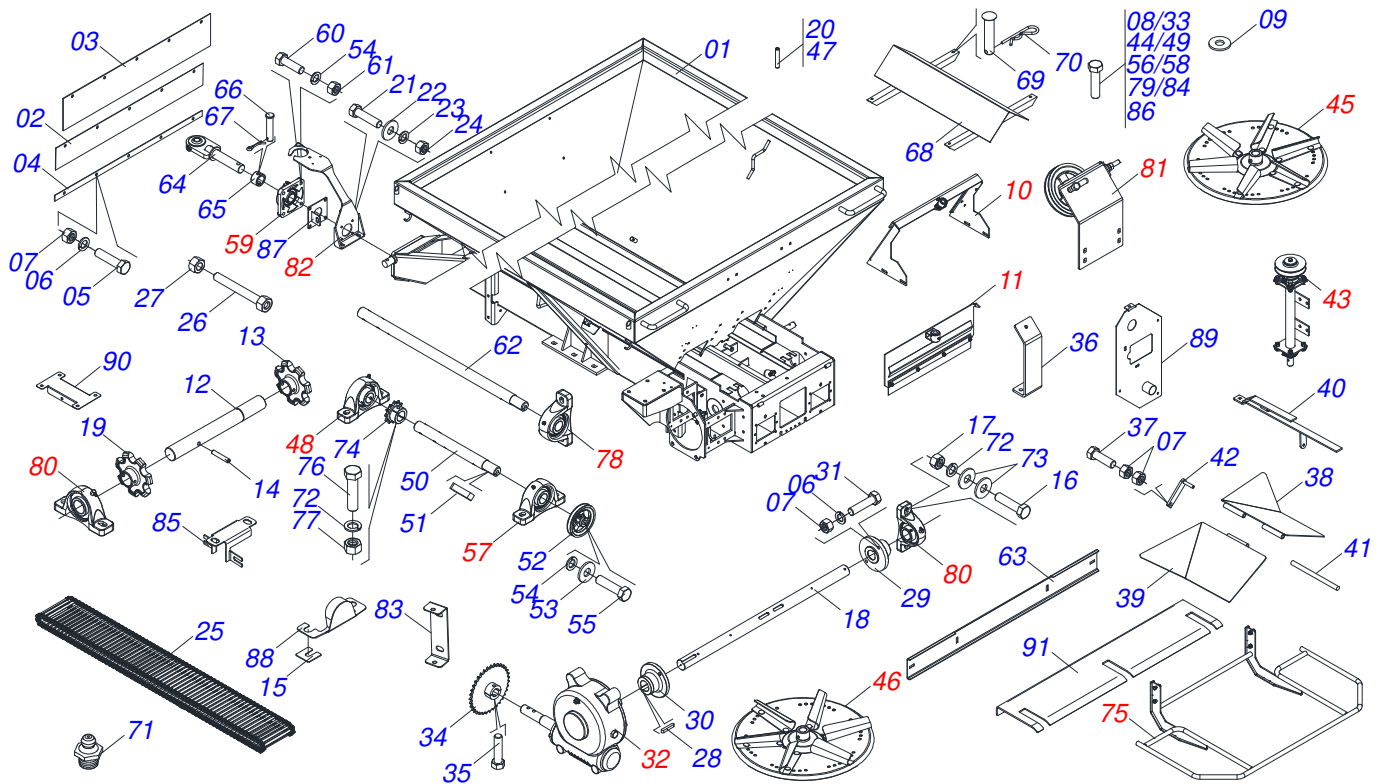

Item	Código	Descrição	Ver Pág.	QT
01	0521063403	CHASSI COM CACAMBA		01
02	0531014336	PROTECAO MENOR 800 X 80 X 2,30		01
03	0531014337	PROTECAO MAIOR 800 X130 X 2,30		02
04	0531014331	FIXADOR MANTA COMPORTA		01
05	0503010237	PARAFUSO 3/8 UNC X 1 C S G.5		13
06	0503011443	ARRUELA PRESSAO 3/8		22
07	0503010026	PORCA SEXTAVADA 3/8 UNC G.5 ZN		24
08	0503010751	PARAFUSO 3/8 UNC X 1.1/4 CS G.5 ZN		04
09	0501010984	ARRUELA LISA 10,50 X 27 X 3,00		10
10	0511059105	SUPORTE COMPORTA COMPLETO	4	01
11	0511059108	TAMPA COMPORTA COMPLETO	6	01
12	0591016382	EIXO MOVIDO		01
13	0591016380	ENGRENAGEM 7Z PASSO 57,15 FR 43		03
14	0503010361	PINO ELASTICO 701221 10 X 60		03
15	0501010794	CALCO REGULADOR LEVANTE HIDRAULICO		04
16	0503010233	PARAFUSO 5/8 UNC X 2.1/2 CS G.5 ZN		04
17	0503010013	PORCA SEXTAVADA 5/8 UNC G.5 ZN		04
18	0591016381	EIXO MOTOR		01
19	0591016380	ENGRENAGEM 7Z PASSO 57,15 FR 43		03
20	0503010361	PINO ELASTICO 701221 10 X 60		03
21	0503010740	PARAFUSO 1/2 UNC X 2 CS G.5 ZN		04
22	0511017302	ARRUELA LISA 13,50 X 32,50 X 3,0 ZN		24
23	0503011440	ARRUELA PRESSAO 1/2 SA		18
24	0503010060	PORCA SEXTAVADA 1/2 UNC G.5		28
25	0511063805	ESTEIRA TRANSPORTE TALISCA		01
26	0501067853	VARAO DO ESTICADOR		02
27	0503010013	PORCA SEXTAVADA 5/8 UNC G.5 ZN		02
28	0501010540	CHAVETA QUADRADA 9,52 X 57		02
29	0511016540	FLANGE ACOPLAMENTO ESTEIRA		01
30	0511016541	FLANGE ACOPLAMENTO REDUTOR		01
31	0503010849	PARAFUSO 3/8 UNC X 1.1/2 C S G.5 ZN		03