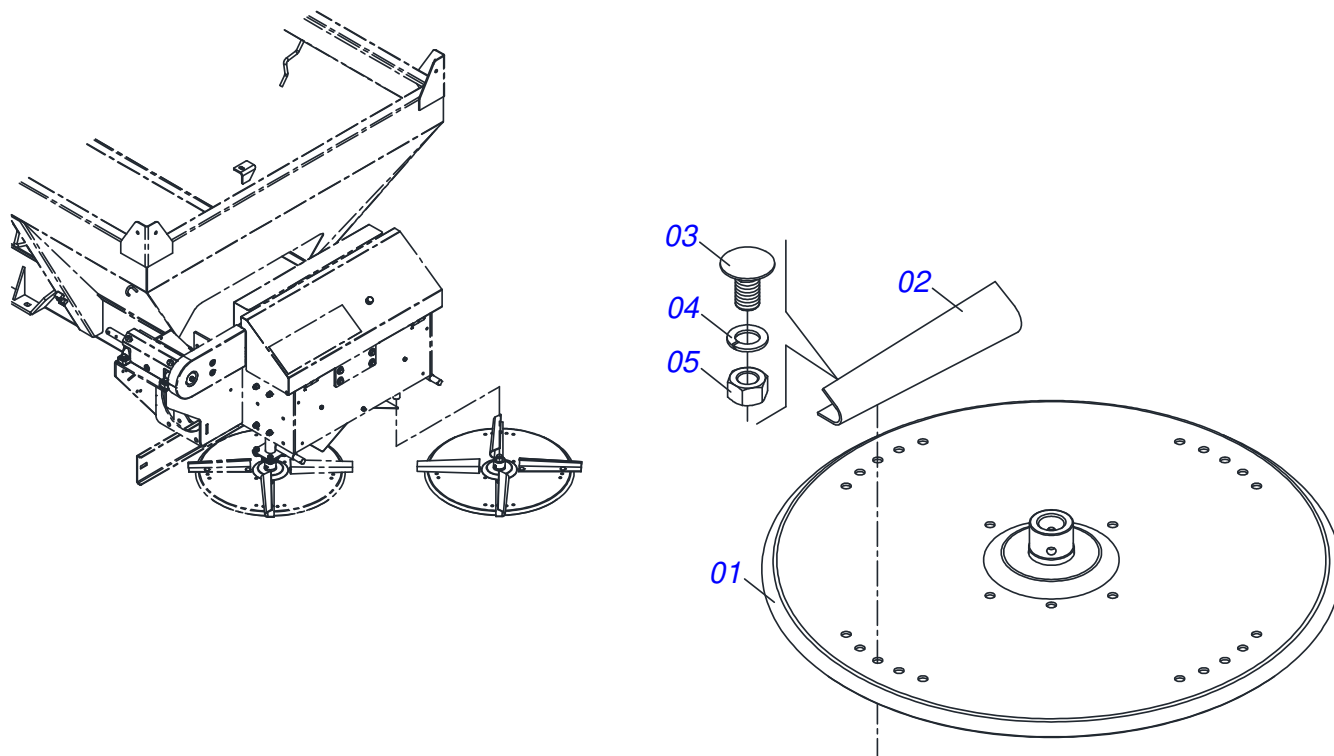

DISCO DISTRIBUIDOR DIREITO COMPLETO

Item	Código	Descrição	Ver Pág.	QT
01	0511063411	DISCO DISTRIBUIDOR		01
02	0531014343	ALETA DIREITA		04
03	0503013029	PARAFUSO 3/8 UNC X 3/4 CAPQ G.5 ZN		08
04	0503011443	ARRUELA PRESSAO 3/8		08
05	0503010026	PORCA SEXTAVADA 3/8 UNC G.5 ZN		08