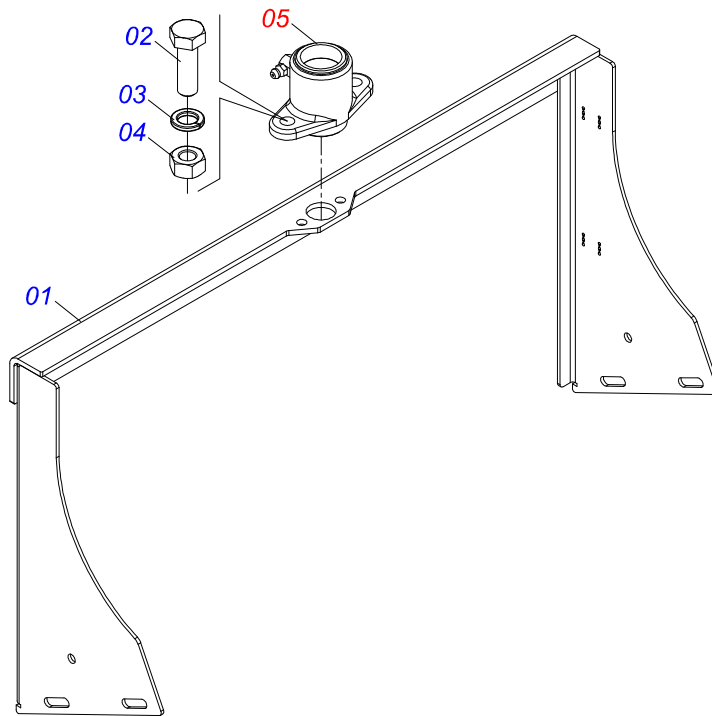

Item	Código	Descrição	Ver Pág.	QT
01	0511063410	SUPORE COMPORTA		01
02	0503010363	PARAFUSO 5/16 UNC X 1 C S G.2 ZN		02
03	0503011444	ARRUELA PRESSAO 5/16		02
04	0503010337	PORCA SEXTAVADA 5/16 UNC G.5 ZN		02
05	0511059094	MANCAL VARAO COMPORTA LUVA	5	01