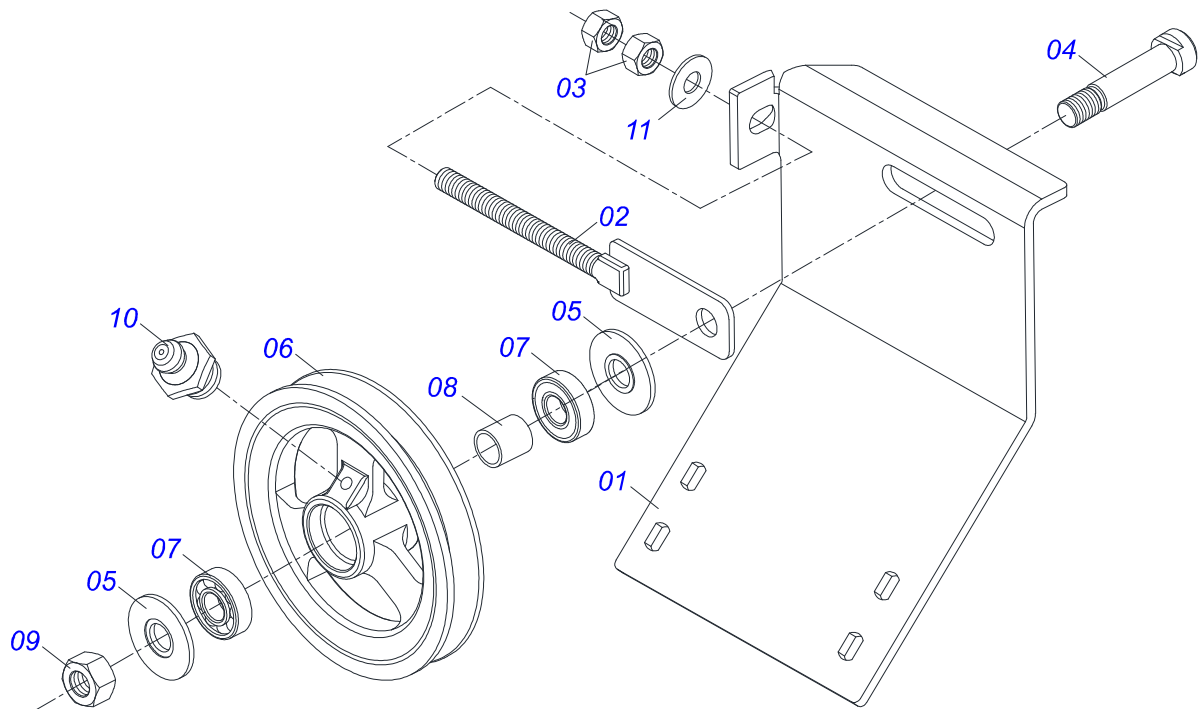

Item	Código	Descrição	Ver Pág.	QT
01	0531014326	CORPO SUPORTE POLIA 210 X 1C		01
02	0511064818	ESTICADOR POLIA 1C X		01
03	0503010013	PORCA SEXTAVADA 5/8 UNC G.5 ZN		02
04	0511012362	EIXO DA POLIA ESTICADOR		01
05	0501019288	ARRUELA ESPAÇADORA		02
06	0502011366	CARRETEL 1C 210 X 40		01
07	0503010690	ROLAMENTO 6204 RS		02
08	0521010497	LUVA ESPACADORA 22 X 27 X 28,0		01
09	0503010014	PORCA SEXTAVADA 3/4 UNC (PESADA) G.5 ZN		01
10	0503010002	GRAXEIRA 1800		01
11	0501012140	ARRUELA LISA 16,50 X 40 X 4,00 ZN		01