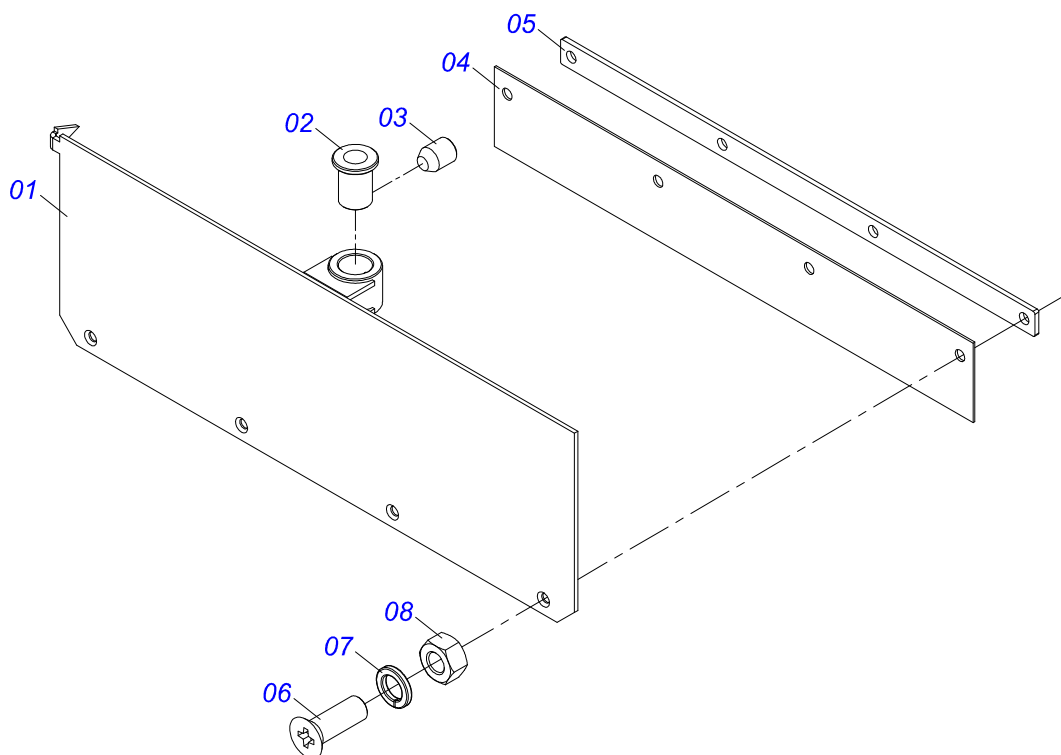

Item	Código	Descrição	Ver Pág.	QT
01	0511063413	TAMPA COMPORTA		01
02	0501019831	PORCA REGULADORA		01
03	0503011148	PARAFUSO 3/8 UNC X 1/2 S C S I 12.9		01
04	0531014336	PROTECAO MENOR 800 X 80 X 2,30		01
05	0531014331	FIXADOR MANTA COMPORTA		01
06	0503010546	PARAFUSO 5/16UNCX7/8 CE PHILLIPS G5 ZN		05
07	0503011444	ARRUELA PRESSAO 5/16		05
08	0503010337	PORCA SEXTAVADA 5/16 UNC G.5 ZN		05