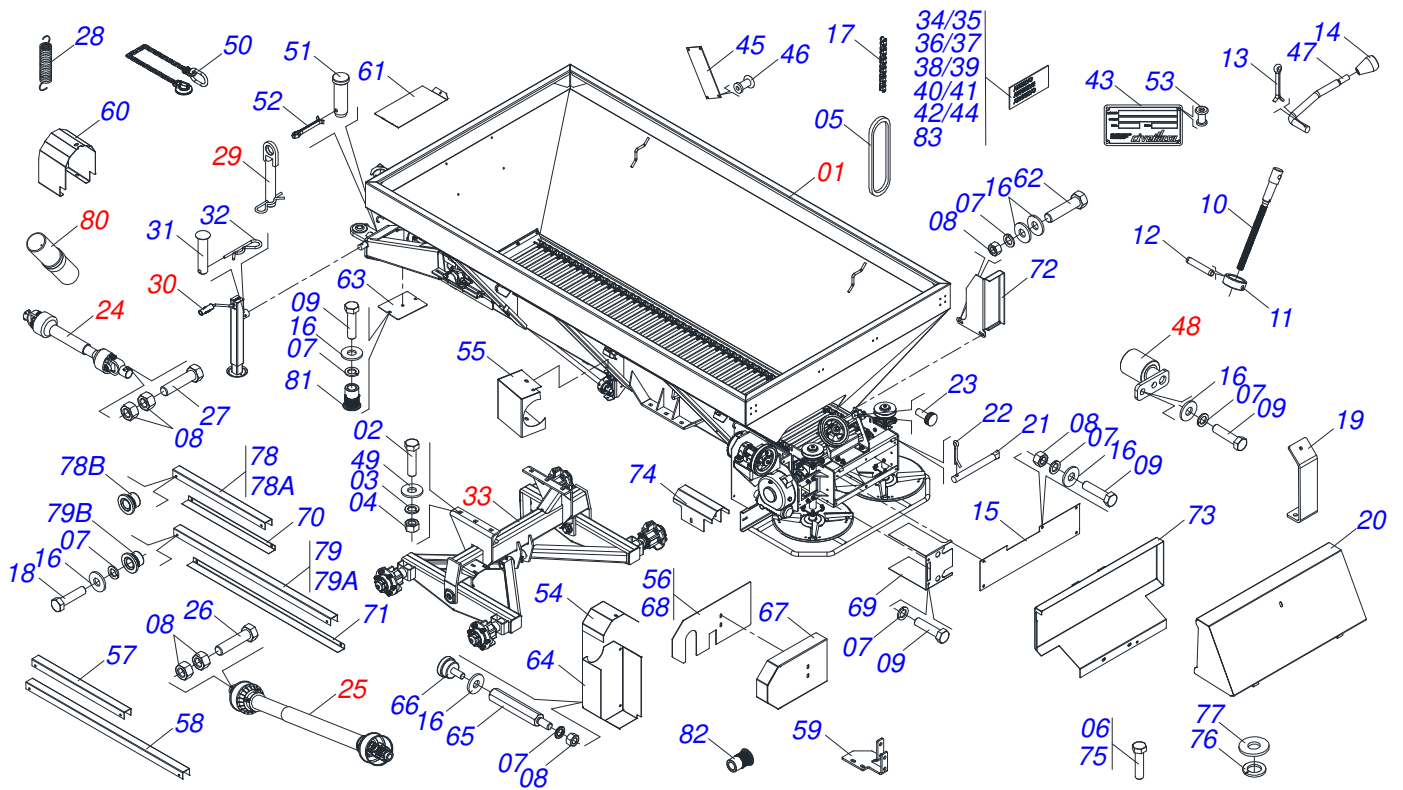

Item	Código	Descrição	Ver Pág.	QT
01	0511052316	CACAMBA SEMI MONTADA	3	01
02	0503010899	PARAFUSO 5/8 UNC X 2.1/4 C S G.5 ZN		06
03	0503010027	ARRUELA PRESSAO 5/8 ZN		06
04	0503010013	PORCA SEXTAVADA 5/8 UNC G.5 ZN		06
05	0503012941	CORREIA C-148		01
06	0503010751	PARAFUSO 3/8 UNC X 1.1/4 CS G.5 ZN		02
07	0503010025	ARRUELA PRESSAO 3/8		29
08	0503010026	PORCA SEXTAVADA 3/8 UNC G.5 ZN		22
09	0503010237	PARAFUSO 3/8 UNC X 1 C S G.5		11
10	0561014861	REGULADOR		01
11	0511013015	LUVA 1" X 35 X 13		01
12	0503010561	PINO ELASTICO 701163 6 X 36		01
13	0503010257	CONTRAPINO 1/8 X 1 SA 1G13310		01
14	0503030878	MANIPULO ALAVANCA		01
15	0531014340	PROTEÇÃO TRASEIRA		01
16	0501010984	ARRUELA LISA 10,50 X 27 X 3,00		33
17	0503013003	CORRENTE 50-1X79ELOS+EM+10ELOS+RD		01
18	0503010256	PARAFUSO 3/8 UNC X 3/4 C S G.2 ZN	18	16
19	0511063668	FIXADOR TAMPA TRASEIRA		01
20	0511063408	CAPA PROTECAO TRASEIRA		01
21	0501017574	EIXO 8,30 X 70		02
22	0503010140	CONTRAPINO 1/8 X 3/4		02
23	0503010386	CABO RECARILHADO MBR 5/16		01
24	0501048241	CARDAN 40X 400 T1/T9 C/P CC2030/1P	18	01
25	0501048200	CARDAN 20X1200 T4/T4 C/P CC1020/8P	19	01
26	0503011268	PARAFUSO 3/8 UNC X 2.1/2 C S G.5 ZN		02
27	0503010765	PARAFUSO 3/8 UNC X 3 CS G.5 ZN		01
28	0503030198	MOLA TRACÃO 14,5 X 61,5 X 1,5		01
29	0501047881	EIXO JUNCAO COMPLETO	20	01
30	0503062157	MACACO COMPLETO (1259) ROBUSTEC		01
31	0521010549	EIXO JUNCAO 12,70 X 60		01