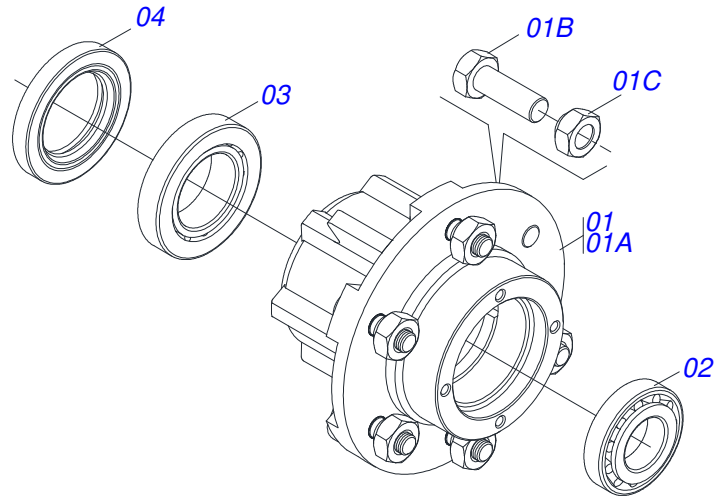

Item	Código	Descrição	Ver Pág.	QT
01	0501110728	CAIXA RODADO COM PARAFUSO		01
01A	0502011121	CAIXA RODADO		01
01B	0501010127	PARAFUSO RODEIRO 9/16UNFX1.7/8CR RECORTADO	G.5	06
01C	0503010035	PORCA CONICA 9/16 UNF		06
02	0503010037	ROLAMENTO 30207		01
03	0503010006	ROLAMENTO 32210 IMPORTADO		01
04	0503012928	RETENTOR 5985-GB		01