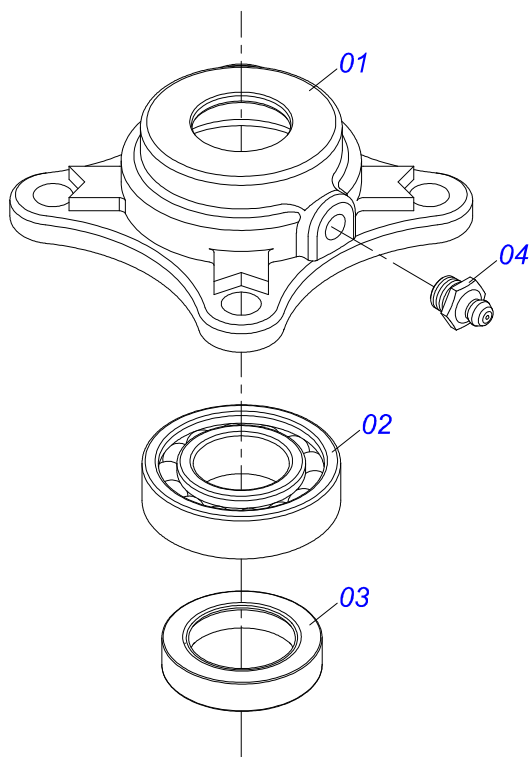

Item	Código	Descrição	Ver Pág.	QT
01	0502010581	MANCAL VARAO COMPORTA		01
02	0521010458	LUVA 25,3 X 31,70 X 10		01
03	0521010457	LUVA 25,3 X 31,7 X 17		01
04	0503010004	GRAXEIRA 1890 3/8 (1/8 BSP)		01

Item	Código	Descrição	Ver Pág.	QT
01	0511063413	TAMPA COMPORTA		01
02	0501019831	PORCA REGULADORA		01
03	0503011148	PARAFUSO 3/8 UNC X 1/2 S C S I 12.9		01
04	0531014336	PROTECAO MENOR 800 X 80 X 2,30		01
05	0531014331	FIXADOR MANTA COMPORTA		01
06	0503010546	PARAFUSO 5/16UNCX7/8 CE PHILLIPS G5 ZN		05
07	0503011444	ARRUELA PRESSAO 5/16		05
08	0503010337	PORCA SEXTAVADA 5/16 UNC G.5 ZN		05

Item	Código	Descrição	Ver Pág.	QT
01	0502011456	CAIXA REDUCAO		01
02	0503011095	ROLAMENTO 6208 IMPORTADO		02
03	0501051774	COROA 38Z	8	01
04	0503011304	CHAVETA 1/2 X 1/2 X 60		01
05	0503010818	RETENTOR 02675-BRG		01
06	0521010996	EIXO COROA DCA2 5500 MC		01
07	0502020556	TAMPA MAIOR		01
08	0503010240	PARAFUSO 5/16 UNC X 3/4 C S G.2 ZN		10
09	0503010016	ROLAMENTO LM 48548/48510		02
10	0521010997	ROSCA SEM FIM		01
11	0503011171	RETENTOR 00912-BRG 1G119023		01
12	0502011457	TAMPA MENOR		01
13	0503030981	JUNTA VEDACAO 102 X 75,5 X 0,10		01
14	0521011023	BUJAO 1/2 BSP COM FURO		01
15	0513010009	VISOR NIVEL TIPO BUJAO R.1/2 NPT ACO CARBONO		01
16	0503010856	BUJAO R 3/8 BSPT		01

Item	Código	Descrição	Ver Pág.	QT
01	0501110280	COROA 38Z		01
02	0503010365	PARAFUSO 5/16 UNC X 1.1/4 C S G.5 ZN		03

Item	Código	Descrição	Ver Pág.	QT
01	0511063742	SUPORE DIREITO/ESQUERDO DISTRIBUIDOR		01
02	0501048000	MANCAL AGRICOLA	10	02
03	0503011135	PARAFUSO 7/16 UNC X 1.1/2 C S G.5 ZN		08
04	0503011446	ARRUELA PRESSAO 7/16 SA		08
05	0503010244	PORCA SEXTAVADA 7/16 UNC G.5 ZN		08
06	0511016489	EIXO CONDUTOR DISCO DISTRUIDOR		01
07	0501010536	CHAVETA QUADRADA 9,52 X 45		01
08	0502011361	CARRETEL 1C 140 X 28		01
09	0511014052	ARRUELA LISA 12 X 55 X 4,00		01
10	0503010237	PARAFUSO 3/8 UNC X 1 C S G.5		01