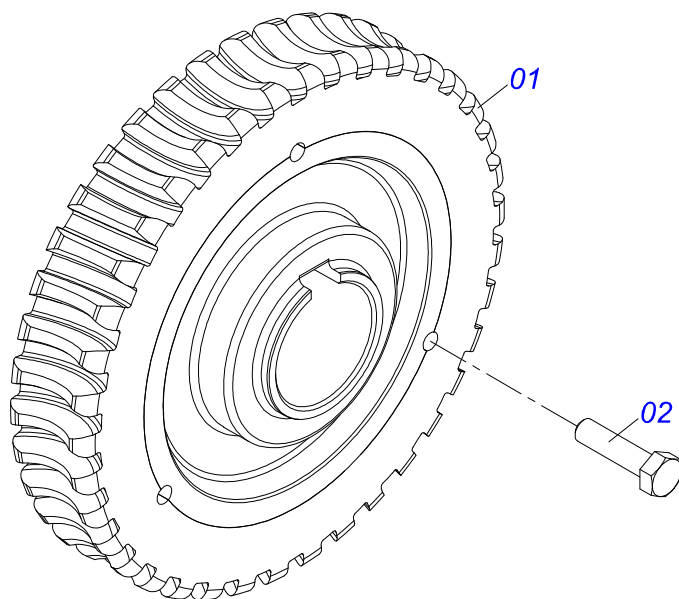

Item	Código	Descrição	Ver Pág.	QT
01	0501110280	COROA 38Z		01
02	0503010365	PARAFUSO 5/16 UNC X 1.1/4 C S G.5 ZN		03