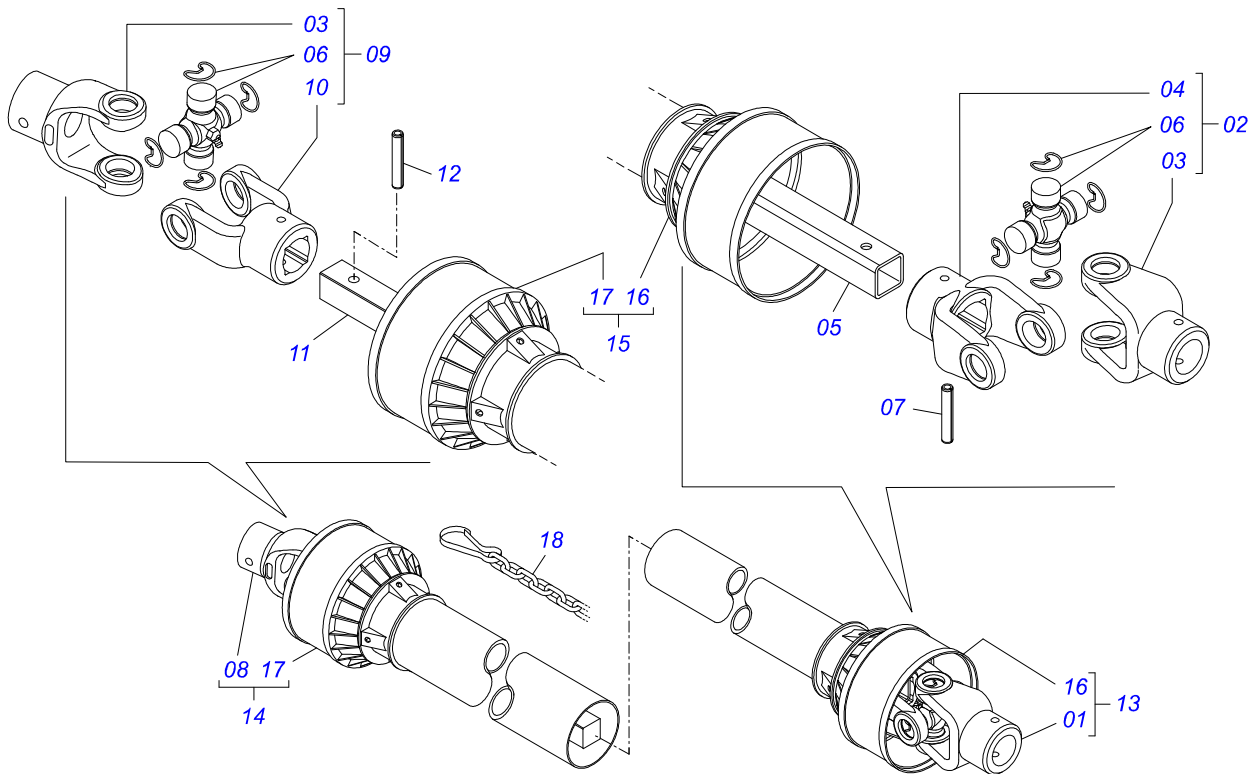

Item	Código	Descrição	Ver Pág.	QT
01	0501052171	JUNTA UNIVERSAL T4-20/T2-20 COM LUVA 1200		01
02	0501051718	JUNTA UNIVERSAL T4-20/T2-20 CC130412C		01
03	0502010558	TERMINAL 4-20 COM FURO 30		02
04	0502011426	TERMINAL 2-20 COM CANAL CC12C		01
05	0521013799	LUVA QUADRADA 22,80X28,63 CC-07 1200		01
06	0503010835	CRUZETA CARDAN CC-04		02
07	0503010839	PINO ELASTICO 701192 8 X 50		01
08	0501052172	JUNTA UNIVERSAL T3-20/T4-20 C/EIXO 1200		01
09	0501051720	JUNTA UNIVERSAL T3-20/T4-20 CC130411C		01
10	0502011427	TERMINAL 3-20 COM CANAL CC11C		01
11	0521013796	EIXO QUADRADO 22,23 X CC-08 1200		01
12	0503010301	PINO ELASTICO 701191 8 X 45		01
13	0501052170	JUNTA UNIVERSAL COM LUVA PROTECAO		01
14	0501052173	JUNTA UNIVERSAL COM EIXO PROTECAO		01
15	0503012274	PROTECAO COMPLETA CCP-1020/8		01
16	0503012275	PROTECAO PLASTICA PARA JUNTA UNIVERSAL LUVA		01
17	0503012276	PROTECAO PLASTICA PARA JUNTA UNIVERSAL EIXO		01
18	0503012023	CORRENTE PARA PROTECAO JUNTA UNIVERSAL		02