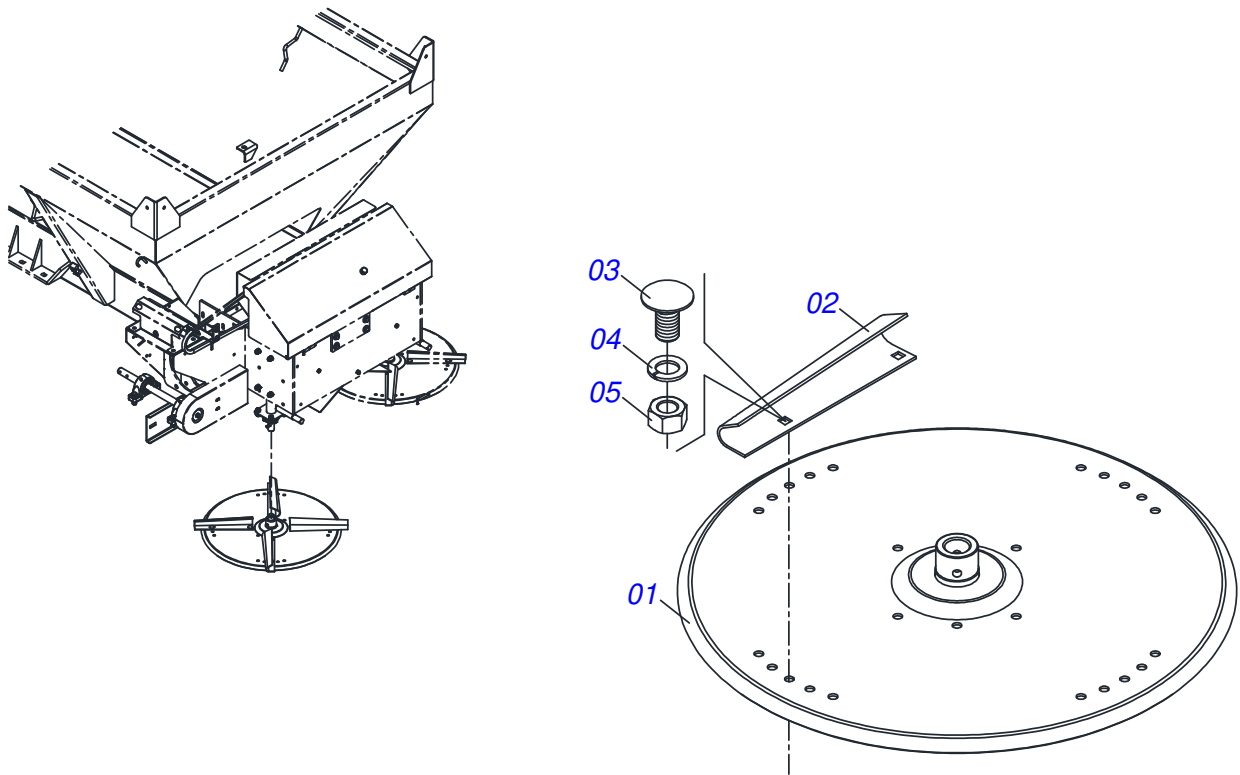

Item	Código	Descrição	Ver Pág.	QT
01	0511063411	DISCO DISTRIBUIDOR		01
02	0531014344	ALETA ESQUERDA		04
03	0503013029	PARAFUSO 3/8 UNC X 3/4 CAPQ G.5 ZN		08
04	0503011443	ARRUELA PRESSAO 3/8		08
05	0503010026	PORCA SEXTAVADA 3/8 UNC G.5 ZN		08