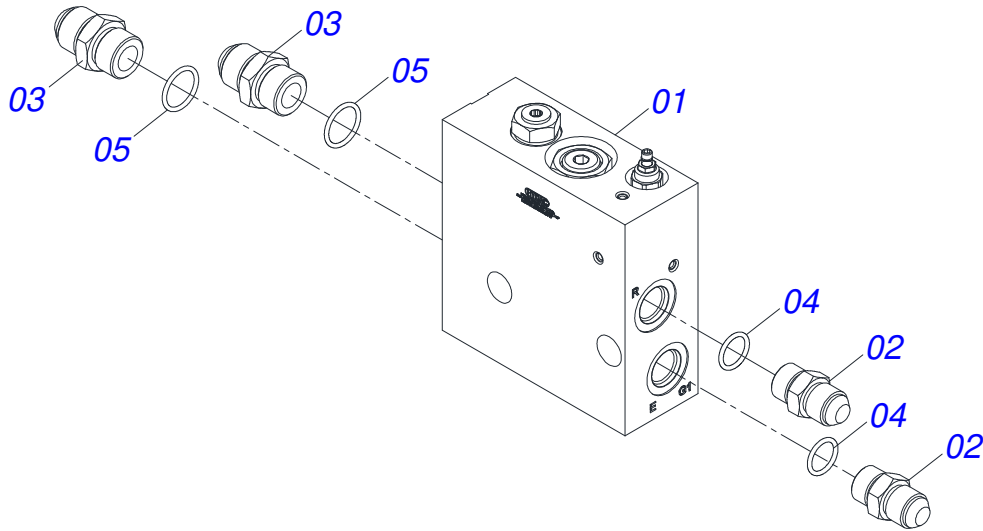

Item	Código	Descrição	Ver Pág.	QT
01	0503063271	BLOCO HYDAC HBF00945		01
02	0501010590	NIPLE R 7/8 NF SEXTAVADO 1 X 48 1G21300		02
03	0501010589	NIPLE R. 1.1/16UN SEXTAVADA 1.1/4 X 52		02
04	0503010045	ANEL O RING 2-116 N 3006-9B 1G05420		02
05	0503011109	ANEL O RING 2-119 N 3006 9B		02