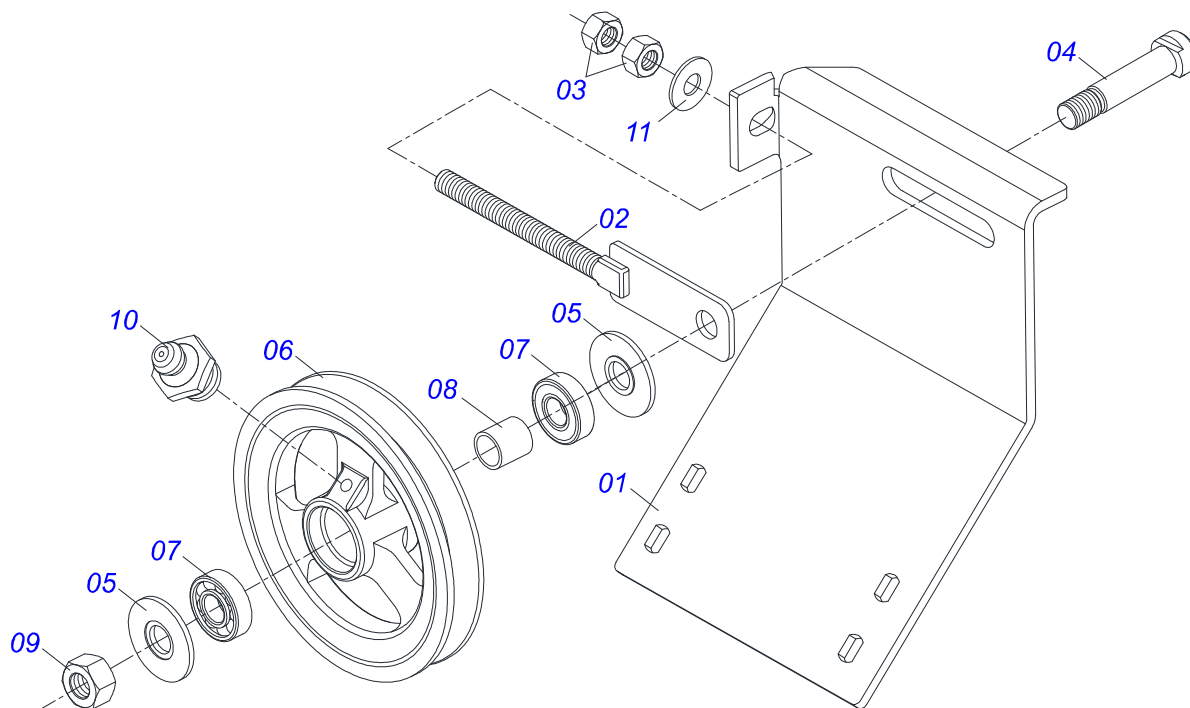

Item	Código	Descrição	Ver Pág.	QT
01	0531014326	CORPO SUPORTE POLIA 210 X 1C		01
02	0511064818	ESTICADOR POLIA 1C X		01
03	0503010013	PORCA SEXTAVADA 5/8 UNC G.5 ZN		02
04	0511012362	EIXO DA POLIA ESTICADOR		01
05	0501019288	ARRUELA ESPAÇADORA		02
06	0502011366	CARRETEL 1C 210 X 40		01
07	0503010690	ROLAMENTO 6204 RS		02
08	0521010497	LUVA ESPACADORA 22 X 27 X 28,0		01
09	0503010014	PORCA SEXTAVADA 3/4 UNC (PESADA) G.5 ZN		01
10	0503010002	GRAXEIRA 1800		01
11	0501012140	ARRUELA LISA 16,50 X 40 X 4,00 ZN		01