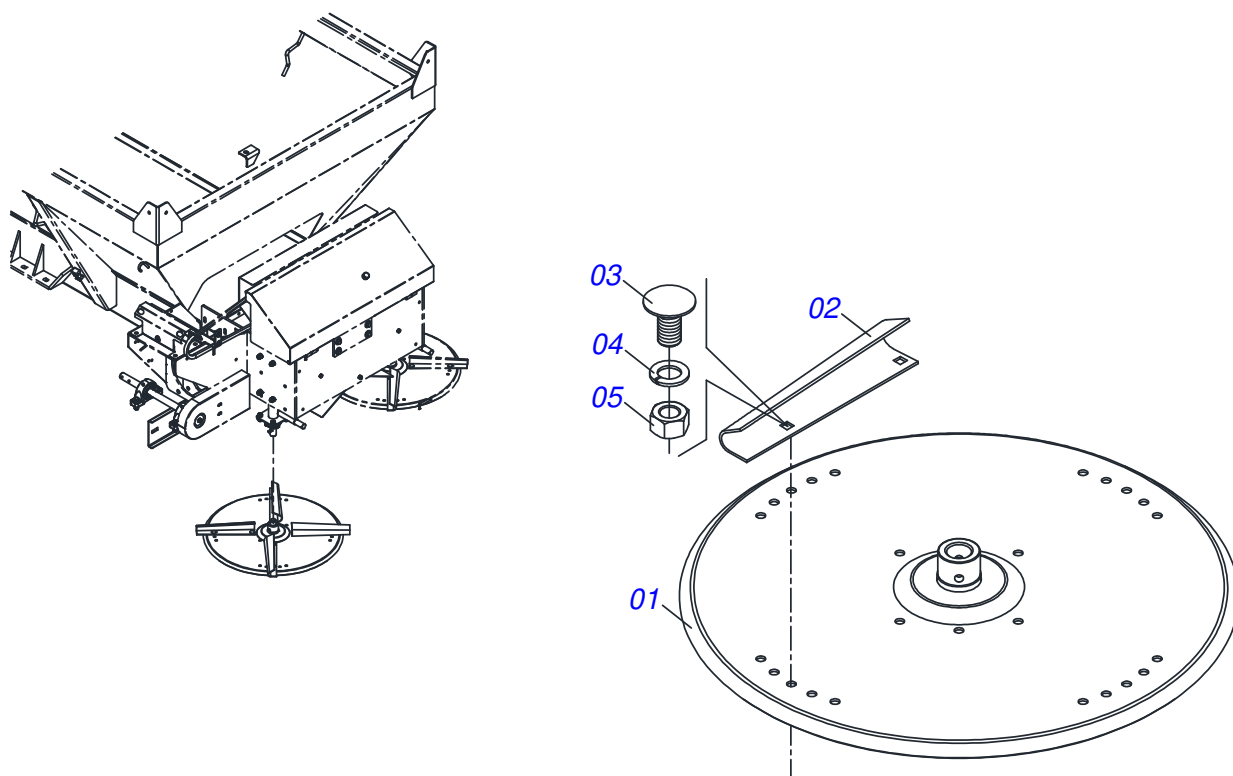

Item	Código	Descrição	Ver Pág.	QT
01	0511063411	DISCO DISTRIBUIDOR		01
02	0531014344	ALETA ESQUERDA		04
03	0503013029	PARAFUSO 3/8 UNC X 3/4 CAPQ G.5 ZN		08
04	0503011443	ARRUELA PRESSAO 3/8		08
05	0503010026	PORCA SEXTAVADA 3/8 UNC G.5 ZN		08