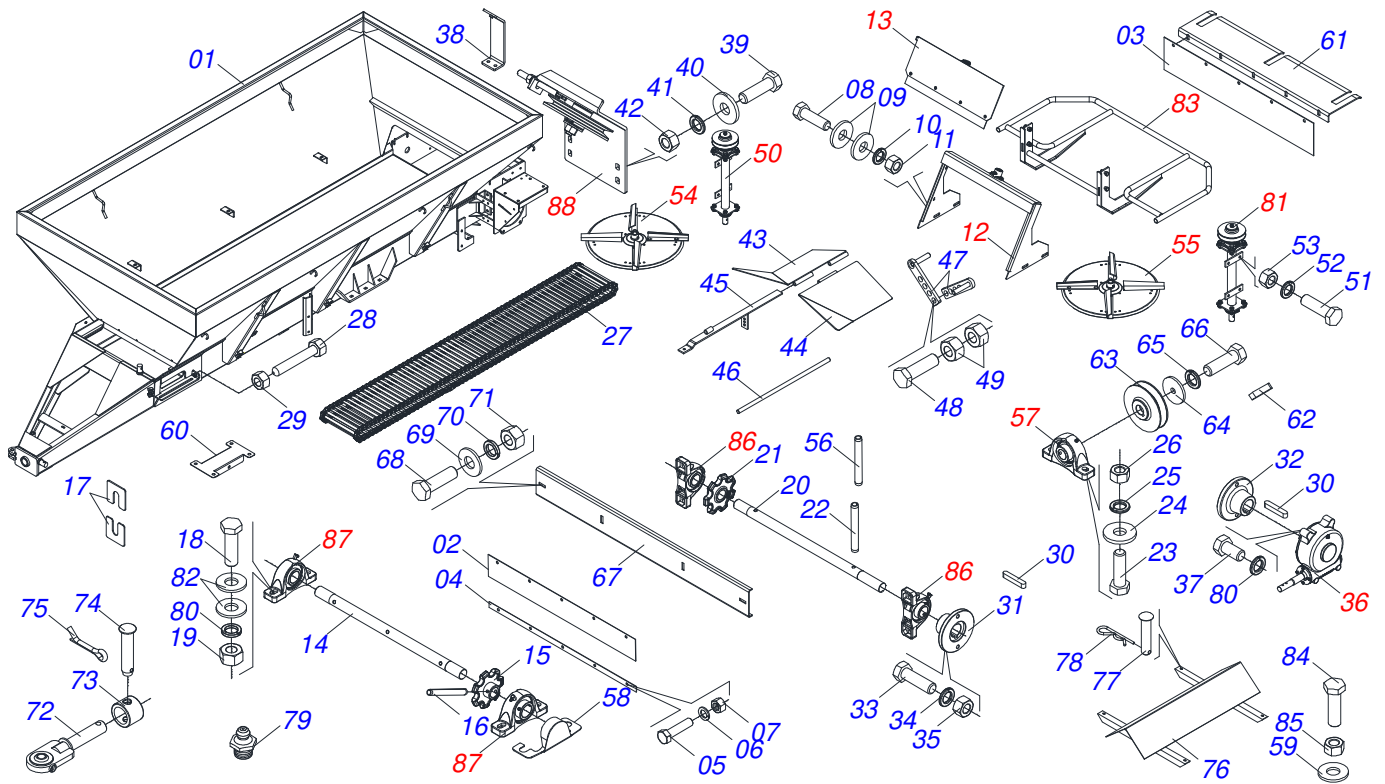

Item	Código	Descrição	Ver Pág.	QT
01	0521063403	CHASSI COM CACAMBA		01
02	0531014336	PROTECAO MENOR 800 X 80 X 2,30		01
03	0531014337	PROTECAO MAIOR 800 X130 X 2,30		02
04	0531014331	FIXADOR MANTA COMPORTA		01
05	0503010237	PARAFUSO 3/8 UNC X 1 C S G.5		11
06	0503011443	ARRUELA PRESSAO 3/8		11
07	0503010026	PORCA SEXTAVADA 3/8 UNC G.5 ZN		11
08	0503010751	PARAFUSO 3/8 UNC X 1.1/4 CS G.5 ZN		04
09	0501010984	ARRUELA LISA 10,50 X 27 X 3,00		08
10	0503011443	ARRUELA PRESSAO 3/8		04
11	0503010026	PORCA SEXTAVADA 3/8 UNC G.5 ZN		04
12	0511059105	SUPORTE COMPORTA COMPLETO	20	01
13	0511059108	TAMPA COMPORTA COMPLETO	22	01
14	0591016382	EIXO MOVIDO		01
15	0591016380	ENGRENAGEM 7Z PASSO 57,15 FR 43		03
16	0503010361	PINO ELASTICO 701221 10 X 60		03
17	0501010794	CALCO REGULADOR LEVANTE HIDRAULICO		04
18	0503010233	PARAFUSO 5/8 UNC X 2.1/2 CS G.5 ZN		04
19	0503010013	PORCA SEXTAVADA 5/8 UNC G.5 ZN		04
20	0591016381	EIXO MOTOR		01
21	0591016380	ENGRENAGEM 7Z PASSO 57,15 FR 43		03
22	0503010361	PINO ELASTICO 701221 10 X 60		03
23	0503010740	PARAFUSO 1/2 UNC X 2 CS G.5 ZN		08
24	0511017302	ARRUELA LISA 13,50 X 32,50 X 3,0 ZN		08
25	0503011440	ARRUELA PRESSAO 1/2 SA		08
26	0503010060	PORCA SEXTAVADA 1/2 UNC G.5		08
27	0511063805	ESTEIRA TRANSPORTE TALISCA		01
28	0501067853	VARAO DO ESTICADOR		02
29	0503010013	PORCA SEXTAVADA 5/8 UNC G.5 ZN		02
30	0501010540	CHAVETA QUADRADA 9,52 X 57		02
31	0511016540	FLANGE ACOPLAMENTO ESTEIRA		01