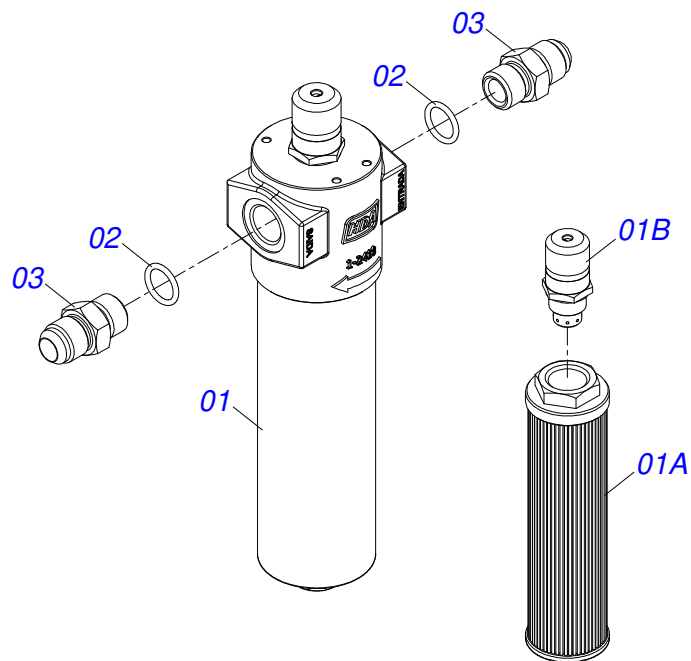

Item	Código	Descrição	Ver Pág.	QT
01	0503063077	FILTRO PRESSAO PARKER HDA FP20 10FV 06B LV6	01	
01A	0503035357	ELEMENTO FILTRANTE PARA FILTRO PRESSAO	01	
01B	0503019963	INDICADOR SUJEIRA LINHA PRESSAO	01	
02	0503010605	ANEL O RING 2-212 N 3000-9B	02	
03	0591012696	NIPLE 3/4 BSP X 1.1/16 UNF	02