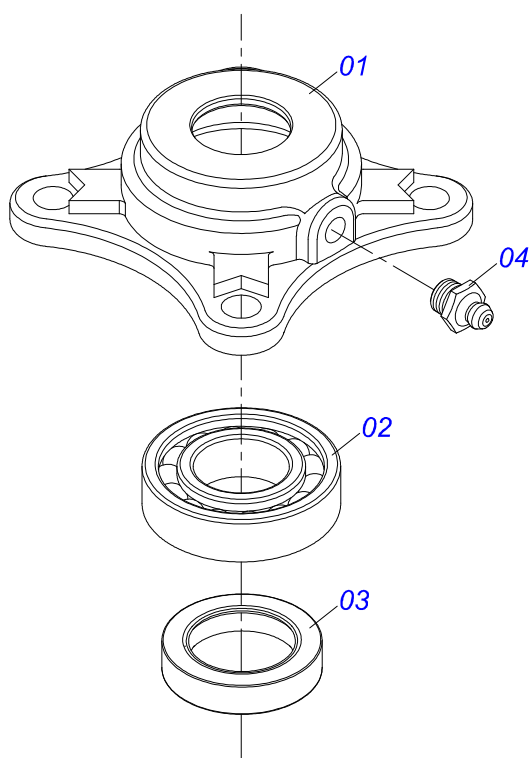

Item	Código	Descrição	Ver Pág.	QT
01	0502010581	MANCAL VARAO COMPORTA		01
02	0521010458	LUVA 25,3 X 31,70 X 10		01
03	0521010457	LUVA 25,3 X 31,7 X 17		01
04	0503010004	GRAXEIRA 1890 3/8 (1/8 BSP)		01

Item	Código	Descrição	Ver Pág.	QT
01	0511063413	TAMPA COMPORTA		01
02	0501019831	PORCA REGULADORA		01
03	0503011148	PARAFUSO 3/8 UNC X 1/2 S C S I 12.9		01
04	0531014336	PROTECAO MENOR 800 X 80 X 2,30		01
05	0531014331	FIXADOR MANTA COMPORTA		01
06	0503010546	PARAFUSO 5/16UNCX7/8 CE PHILLIPS G5 ZN		05
07	0503011444	ARRUELA PRESSAO 5/16		05
08	0503010337	PORCA SEXTAVADA 5/16 UNC G.5 ZN		05

Item	Código	Descrição	Ver Pág.	QT
01	0502011456	CAIXA REDUCAO		01
02	0503011095	ROLAMENTO 6208 IMPORTADO		02
03	0501051774	COROA 38Z	24	01
04	0503011304	CHAVETA 1/2 X 1/2 X 60		01
05	0503010818	RETENTOR 02675-BRG		01
06	0521010996	EIXO COROA DCA2 5500 MC		01
07	0502020556	TAMPA MAIOR		01
08	0503010240	PARAFUSO 5/16 UNC X 3/4 C S G.2 ZN		10
09	0503010016	ROLAMENTO LM 48548/48510		02
10	0521010997	ROSCA SEM FIM		01
11	0503011171	RETENTOR 00912-BRG 1G119023		01
12	0502011457	TAMPA MENOR		01
13	0503030981	JUNTA VEDACAO 102 X 75,5 X 0,10		01
14	0521011023	BUJAO 1/2 BSP COM FURO		01
15	0513010009	VISOR NIVEL TIPO BUJAO R.1/2 NPT ACO CARBONO		01
16	0503010856	BUJAO R 3/8 BSPT		01

Item	Código	Descrição	Ver Pág.	QT
01	0501110280	COROA 38Z		01
02	0503010365	PARAFUSO 5/16 UNC X 1.1/4 C S G.5 ZN		03

Item	Código	Descrição	Ver Pág.	QT
01	0511063742	SUPORTE DIREITO/ESQUERDO DISTRIBUIDOR		01
02	0501048000	MANCAL AGRICOLA	26	02
03	0503011135	PARAFUSO 7/16 UNC X 1.1/2 C S G.5 ZN		08
04	0503011446	ARRUELA PRESSAO 7/16 SA		08
05	0503010244	PORCA SEXTAVADA 7/16 UNC G.5 ZN		08
06	0511016489	EIXO CONDUTOR DISCO DISTRUIDOR		01
07	0501010536	CHAVETA QUADRADA 9,52 X 45		01
08	0502011361	CARRETEL 1C 140 X 28		01
09	0511014052	ARRUELA LISA 12 X 55 X 4,00		01
10	0503010237	PARAFUSO 3/8 UNC X 1 C S G.5		01