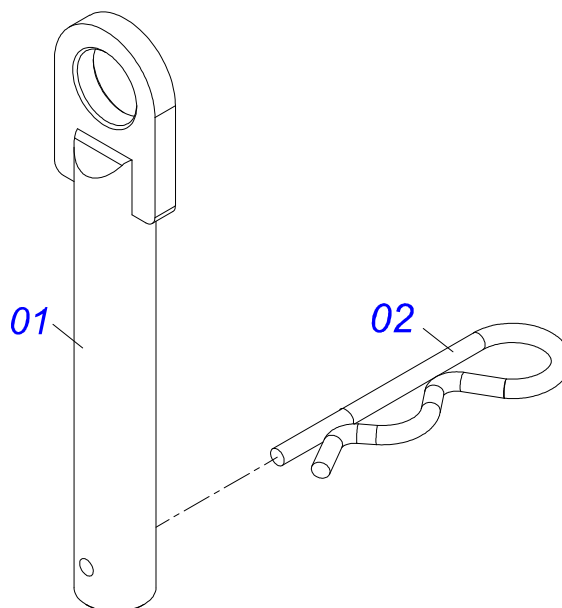

Item	Código	Descrição	Ver Pág.	QT
01	0503011627	MACHO ENGATE RAPIDO AGRICOLA 1/2 NPT		01
02	0503011882	TAMPA PLASTICA PARA ENGATE RAPIDO MACHO		01

Item	Código	Descrição	Ver Pág.	QT
01	0503016055	MOTOR HIDRAULICO PARKER OMP 80 ISOBUS		01
02	0511014065	NIPLE R 7/8 NF X R1/2NPT X 52 ZN PDMF 292-4		02

Item	Código	Descrição	Ver Pág.	QT
01	0501081235	MANGUEIRA 1/2 X 650 TR-TC		01
02	0501080218	MANGUEIRA 1/2 X 750 TR-TC		01
03	0501082303	MANGUEIRA 1/2 X 930 TC-TC 90G		01
04	0501082304	MANGUEIRA 1/2 X 1000 TC-TC 90G		01
05	0501081365	MANGUEIRA 3/4 X 680 TC-TC 180G		01
06	0521057977	MANGUEIRA 3/4 X 2100 TC-TM AMARELO/AZUL		01
06A	0501082295	MANGUEIRA 3/4 X 2100 TC - TM R.1/2NPT		01
06B	0503034493	MANOPLA MANGUEIRA HIDRAULICA (AMARELO)		01
06C	0503034494	MANOPLA MANGUEIRA HIDRAULICA (AZUL)		01
06D	0503018952	PARAFUSO PLASTICO PANELA PH 2,5 X 10 ZB		06
07	0521057976	MANGUEIRA 3/4 X 2100 TC-TM AMARELO/VERMELHO		01
07A	0501082295	MANGUEIRA 3/4 X 2100 TC - TM R.1/2NPT		01
07B	0503034493	MANOPLA MANGUEIRA HIDRAULICA (AMARELO)		01
07C	0503034495	MANOPLA MANGUEIRA HIDRAULICA (VERMELHO)		01
07D	0503018952	PARAFUSO PLASTICO PANELA PH 2,5 X 10 ZB		06