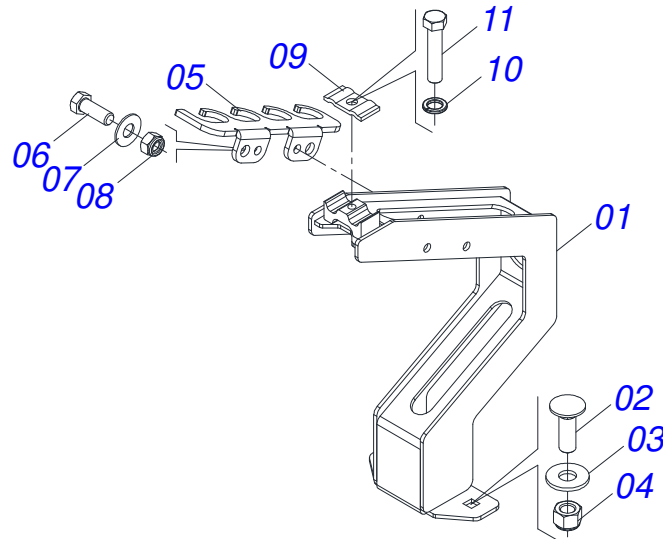

Item	Código	Descrição	Ver Pág.	QT
01	0531060944	SUPORTE MANGUEIRAS		01
02	0503014378	PARAFUSO 1/2 UNC X 1.1/2 CAPQ G.5 ZN		02
03	0511017302	ARRUELA LISA 13,50 X 32,50 X 3,0 ZN		02
04	0503010589	PORCA SEXTAVADA AUTOTRAVANTE COM NYLON 1/2 UNC ALTA G.5 ZN		02
05	0591018556	FIXADOR MANGUEIRAS 3/4		01
06	0503011087	PARAFUSO 3/8 UNC X 1 C S G.2 ZN		02
07	0501013518	ARRUELA LISA 10,50 X 24 X 1,50 ZN		02
08	0503013357	PORCA SEXTAVADA AUTOTRAVANTE COM NYLON 3/8 UNC BAIXA G.5 ZN		02
09	0531011180	CORPO SUPORTE PRESILHA		01
10	0503010180	ARRUELA PRESSAO 7/16		01
11	0503011173	PARAFUSO 7/16 UNC X 2 CSRT G.5 ZN		01