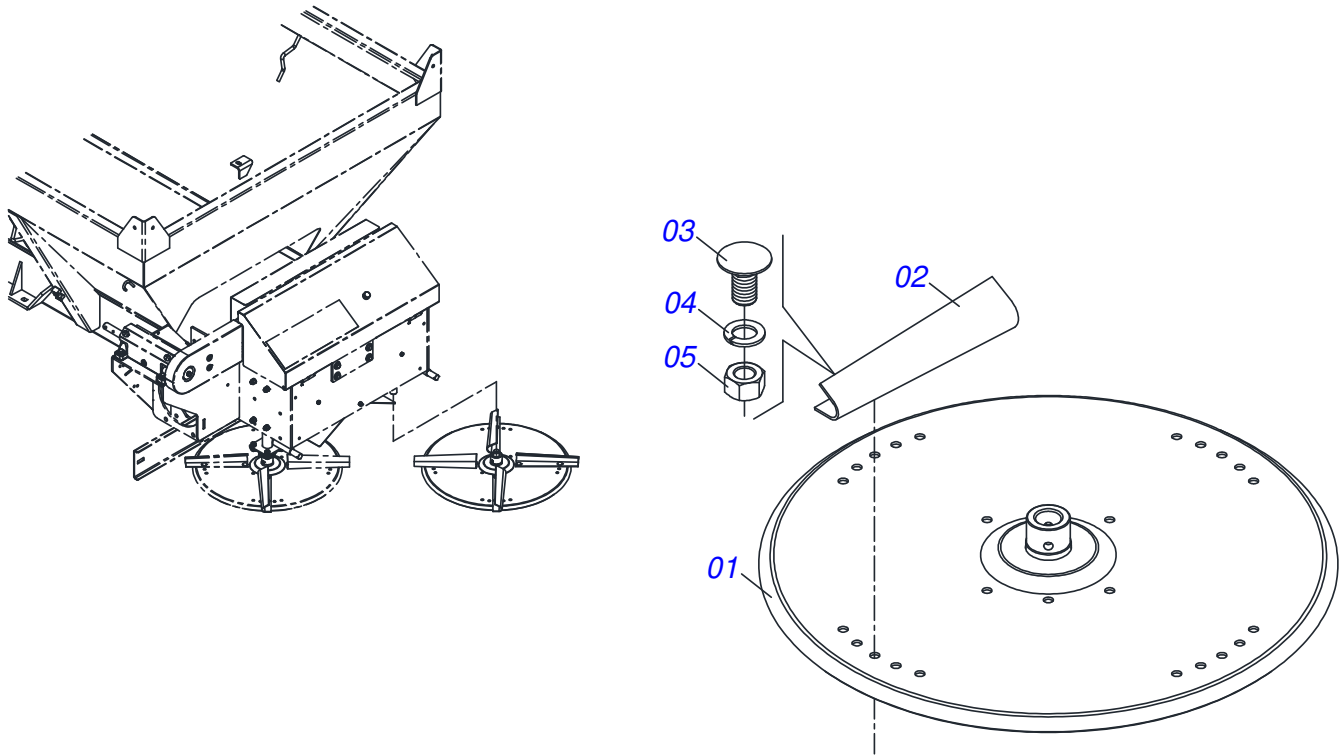

Item	Código	Descrição	Ver Pág.	QT
01	0511063411	DISCO DISTRIBUIDOR		01
02	0531014343	ALETA DIREITA		04
03	0503013029	PARAFUSO 3/8 UNC X 3/4 CAPQ G.5 ZN		08
04	0503011443	ARRUELA PRESSAO 3/8		08
05	0503010026	PORCA SEXTAVADA 3/8 UNC G.5 ZN		08