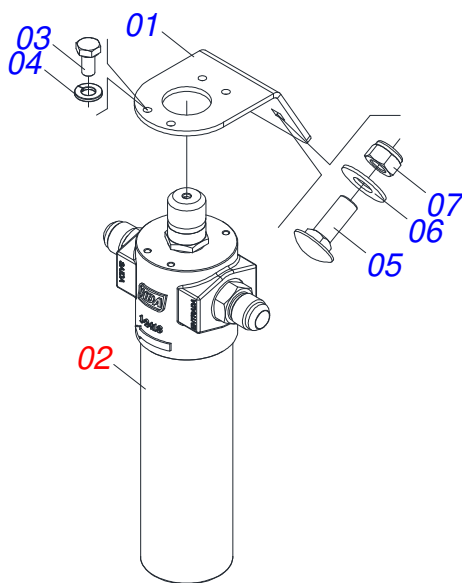

Item	Código	Descrição	Ver Pág.	QT
01	0591013645	SUORTE FILTRO PRESSAO		01
02	0521057599	FILTRO PRESSAO PARKER HDA FP20 10FV 06B LV6 8 COM NIPLE		01
03	0503011812	PARAFUSO M6 X 1 X 12 CS 8.8 ZN		04
04	0503010143	ARRUELA PRESSAO 1/4 ZN		04
05	0501011643	PARAFUSO 3/8 UNC X 1 CAPQ G.2 ZN		02
06	0501013518	ARRUELA LISA 10,50 X 24 X 1,50 ZN		02
07	0503013357	PORCA SEXTAVADA AUTOTRAVANTE COM NYLON 3/8 UNC BAIXA G.5 ZN		02