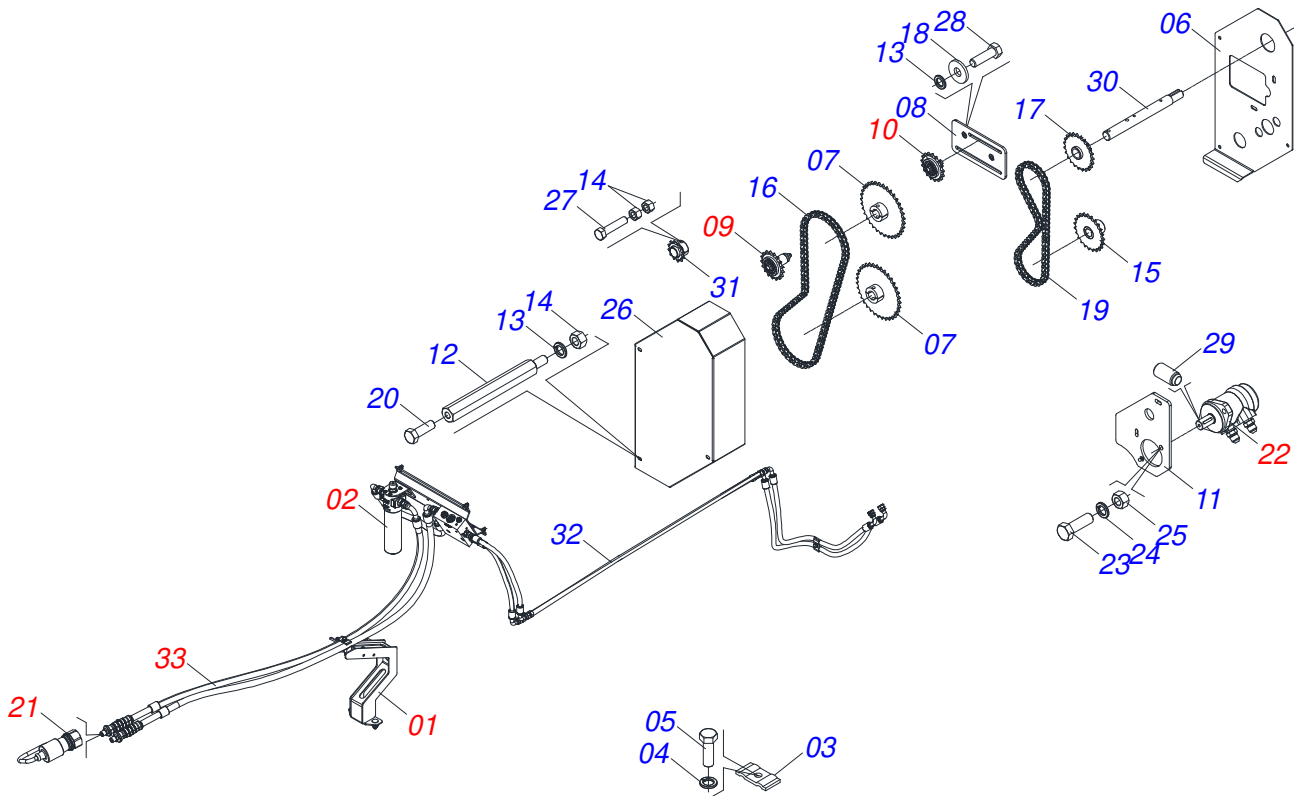

Item	Código	Descrição	Ver Pág.	QT
01	0521058094	SUPORTE MANGUEIRAS COMPLETO	4	01
02	0521057951	SUPORTE COMPLETO ACIONAMENTO HIDRAULICO SIMPLES	5	01
03	0531011180	CORPO SUPORTE PRESILHA		04
04	0503010180	ARRUELA PRESSAO 7/16		04
05	0503011102	PARAFUSO 7/16 UNC X 1.1/4 C S G.5 ZN		04
06	0571015456	PROTETOR TRASEIRO		01
07	0501069020	ENGRENAGEM 35Z P15,87		02
08	0521064691	SUPORTE ESTICADORES		01
09	0511054496	ESTICADOR MENOR COMPLETO	9	01
10	0511054497	ESTICADOR MAIOR COMPLETO	10	01
11	0571015182	SUPORTE MOTOR HIDRAULICO		01
12	0571015189	PRISION 3/8" UNC X 5/16" UNC X 150		03
13	0503010025	ARRUELA PRESSAO 3/8		07
14	0503010026	PORCA SEXTAVADA 3/8 UNC G.5 ZN		13
15	0521064566	ENGRENAGEM MOTOR HIDRAULICO		01
16	0503013003	CORRENTE 50-1X79ELOS+EM+10ELOS+RD		01
17	0521063041	ENGRENAGEM 23Z PASSO 15,87		01
18	0501010984	ARRUELA LISA 10,50 X 27 X 3,00		09
19	0503013061	CORRENTE 50-1 X 64 ELOS + REDUCAO		01
20	0503010240	PARAFUSO 5/16 UNC X 3/4 C S G.2 ZN		03
21	0501053834	MACHO ENGATE RAPIDO 1/2 NPT	11	02
22	0511053588	MOTOR HIDRAULICO OMP 80 COM NIPLES 7/8	12	01
23	0503010920	PARAFUSO 1/2 UNC X 1.1/2 C S G.5		02
24	0503010019	ARRUELA PRESSAO 1/2		02
25	0503010060	PORCA SEXTAVADA 1/2 UNC G.5		02
26	0571015457	CAPA CORRENTE		01
27	0503011141	PARAFUSO 3/8 UNC X 2.3/4 C S G.5 ZN		04
28	0503010849	PARAFUSO 3/8 UNC X 1.1/2 C S G.5 ZN		04
29	0503017021	PARAFUSO ALLEN SEM CABECA M8 X 1,25 X 16		01
30	0571015190	EIXO TRANSMISSAO		01
31	0501069017	ENGRENAGEM 12Z P15,87		01