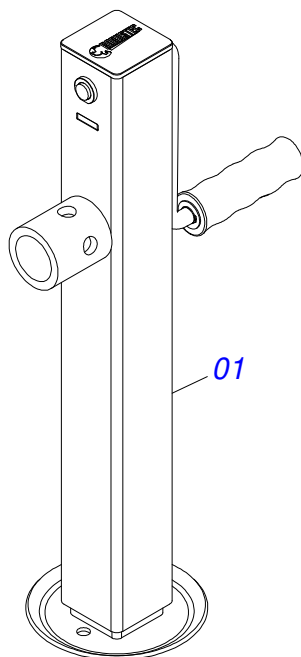

Item	Código	Descrição	Ver Pág.	QT
01	0503062157	MACACO COMPLETO (1259) ROBUSTEC	15	01