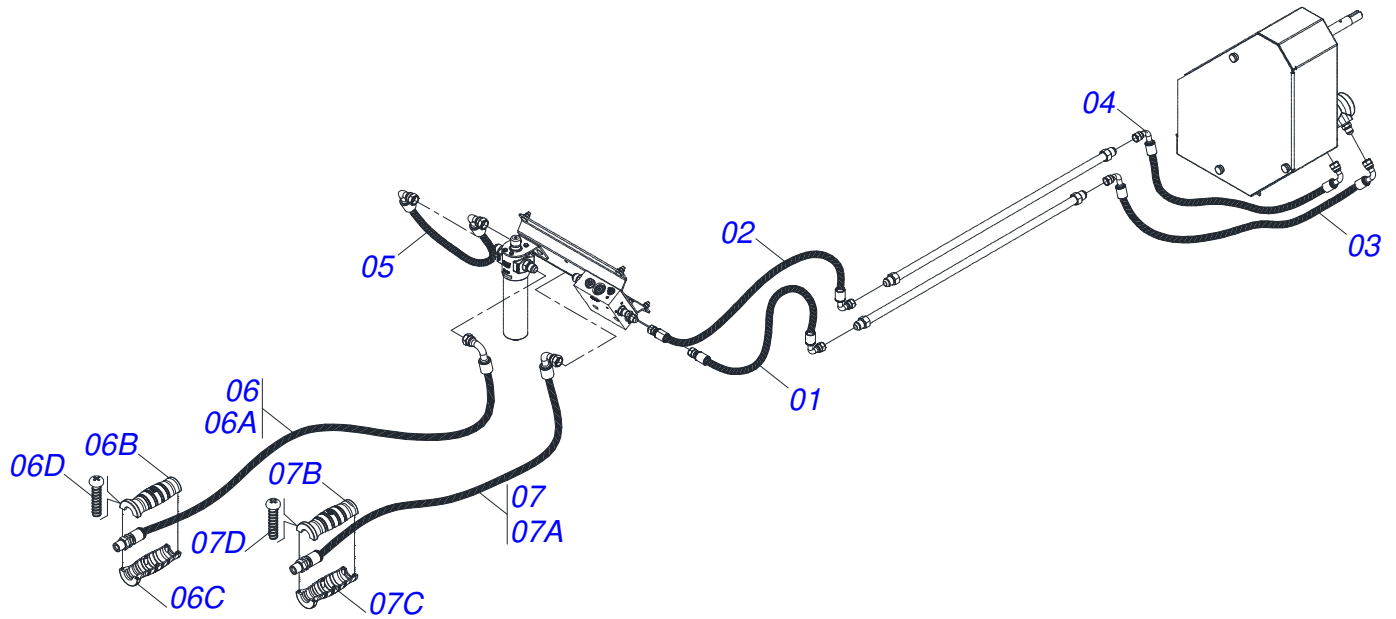

Item	Código	Descrição	Ver Pág.	QT
01	0501081235	MANGUEIRA 1/2 X 650 TR-TC		01
02	0501080218	MANGUEIRA 1/2 X 750 TR-TC		01
03	0501082303	MANGUEIRA 1/2 X 930 TC-TC 90G		01
04	0501082304	MANGUEIRA 1/2 X 1000 TC-TC 90G		01
05	0501081365	MANGUEIRA 3/4 X 680 TC-TC 180G		01
06	0521057977	MANGUEIRA 3/4 X 2100 TC-TM AMARELO/AZUL		01
06A	0501082295	MANGUEIRA 3/4 X 2100 TC - TM R.1/2NPT		01
06B	0503034493	MANOPLA MANGUEIRA HIDRAULICA (AMARELO)		01
06C	0503034494	MANOPLA MANGUEIRA HIDRAULICA (AZUL)		01
06D	0503018952	PARAFUSO PLASTICO PANELA PH 2,5 X 10 ZB		06
07	0521057976	MANGUEIRA 3/4 X 2100 TC-TM AMARELO/VERMELHO		01
07A	0501082295	MANGUEIRA 3/4 X 2100 TC - TM R.1/2NPT		01
07B	0503034493	MANOPLA MANGUEIRA HIDRAULICA (AMARELO)		01
07C	0503034495	MANOPLA MANGUEIRA HIDRAULICA (VERMELHO)		01
07D	0503018952	PARAFUSO PLASTICO PANELA PH 2,5 X 10 ZB		06