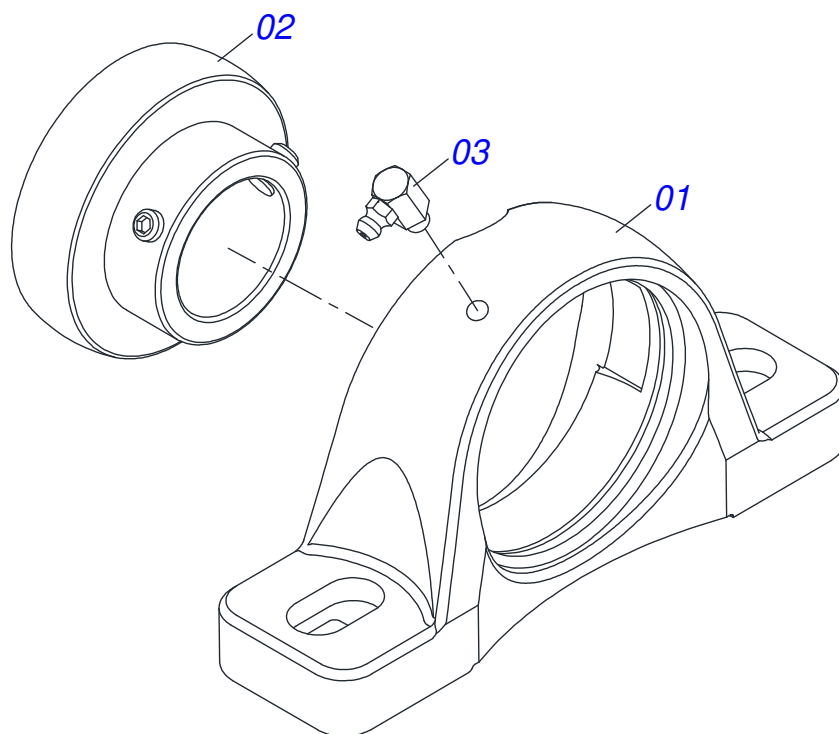

Item	Código	Descrição	Ver Pág.	QT
01	0502011050	CAIXA MANCAL AGR P-208		01
02	0503011163	ROLAMENTO AUTO COMPENSADOR GY 1108/UCR 208-24		01
03	0503010004	GRAXEIRA 1890 3/8 (1/8 BSP)		01