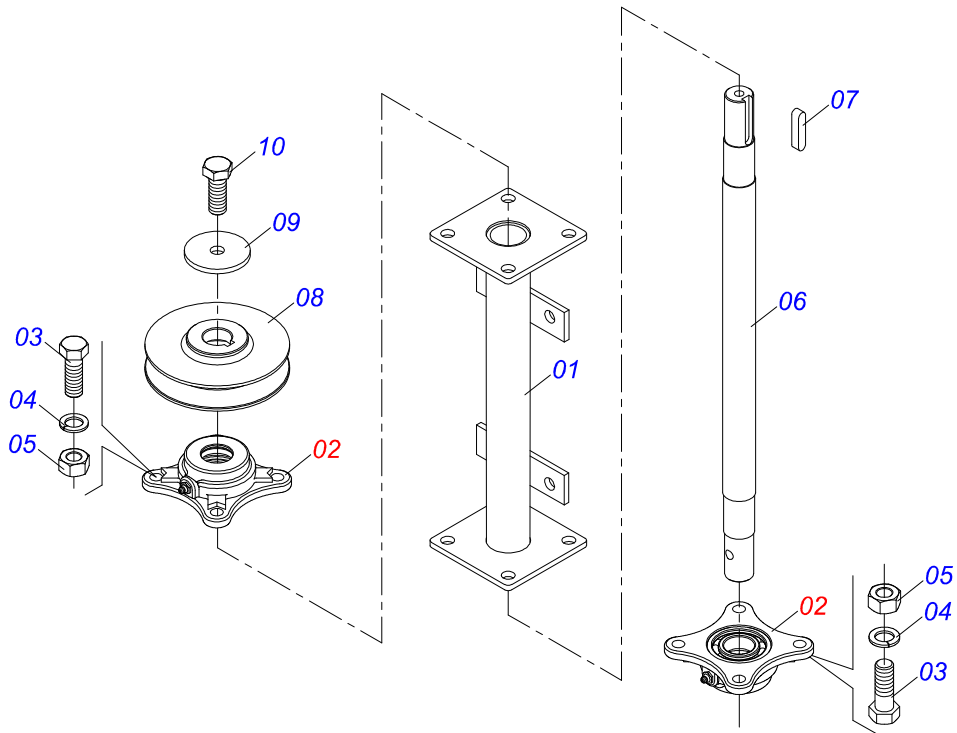

Item	Código	Descrição	Ver Pág.	QT
01	0511063742	SUPORTE DIREITO/ESQUERDO DISTRIBUIDOR		01
02	0501048000	MANCAL AGRICOLA	26	02
03	0503011135	PARAFUSO 7/16 UNC X 1.1/2 C S G.5 ZN		08
04	0503011446	ARRUELA PRESSAO 7/16 SA		08
05	0503010244	PORCA SEXTAVADA 7/16 UNC G.5 ZN		08
06	0511016489	EIXO CONDUTOR DISCO DISTRUIDOR		01
07	0501010536	CHAVETA QUADRADA 9,52 X 45		01
08	0502011361	CARRETEL 1C 140 X 28		01
09	0511014052	ARRUELA LISA 12 X 55 X 4,00		01
10	0503010237	PARAFUSO 3/8 UNC X 1 C S G.5		01