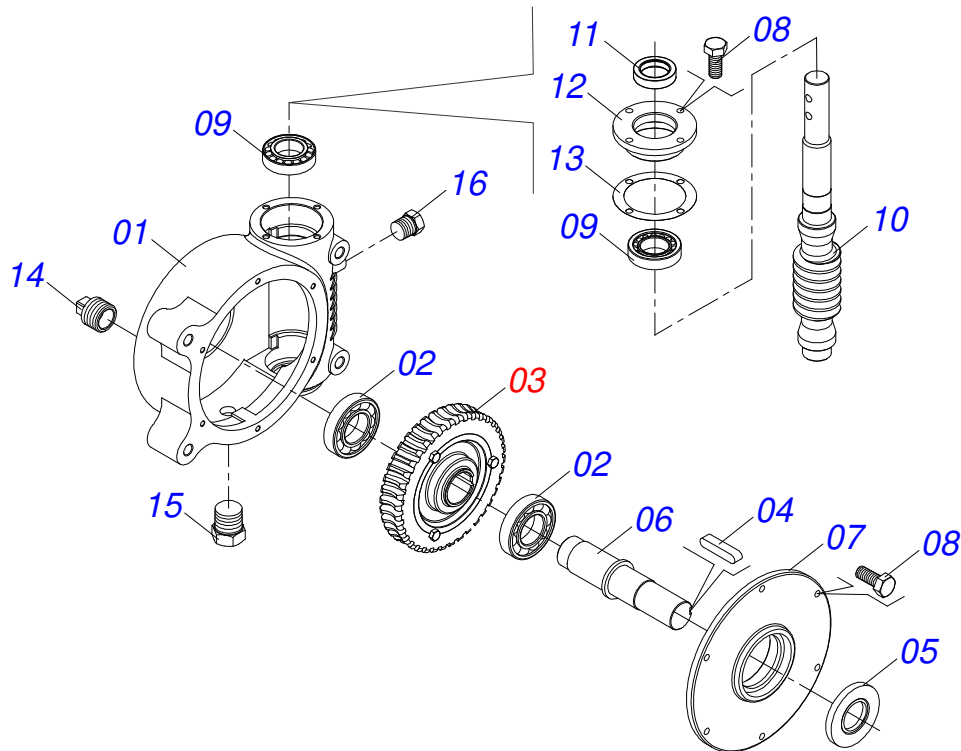

Item	Código	Descrição	Ver Pág.	QT
01	0502011456	CAIXA REDUCAO		01
02	0503011095	ROLAMENTO 6208 IMPORTADO		02
03	0501051774	COROA 38Z	24	01
04	0503011304	CHAVETA 1/2 X 1/2 X 60		01
05	0503010818	RETENTOR 02675-BRG		01
06	0521010996	EIXO COROA DCA2 5500 MC		01
07	0502020556	TAMPA MAIOR		01
08	0503010240	PARAFUSO 5/16 UNC X 3/4 C S G.2 ZN		10
09	0503010016	ROLAMENTO LM 48548/48510		02
10	0521010997	ROSCA SEM FIM		01
11	0503011171	RETENTOR 00912-BRG 1G119023		01
12	0502011457	TAMPA MENOR		01
13	0503030981	JUNTA VEDACAO 102 X 75,5 X 0,10		01
14	0521011023	BUJAO 1/2 BSP COM FURO		01
15	0513010009	VISOR NIVEL TIPO BUJAO R.1/2 NPT ACO CARBONO		01
16	0503010856	BUJAO R 3/8 BSPT		01