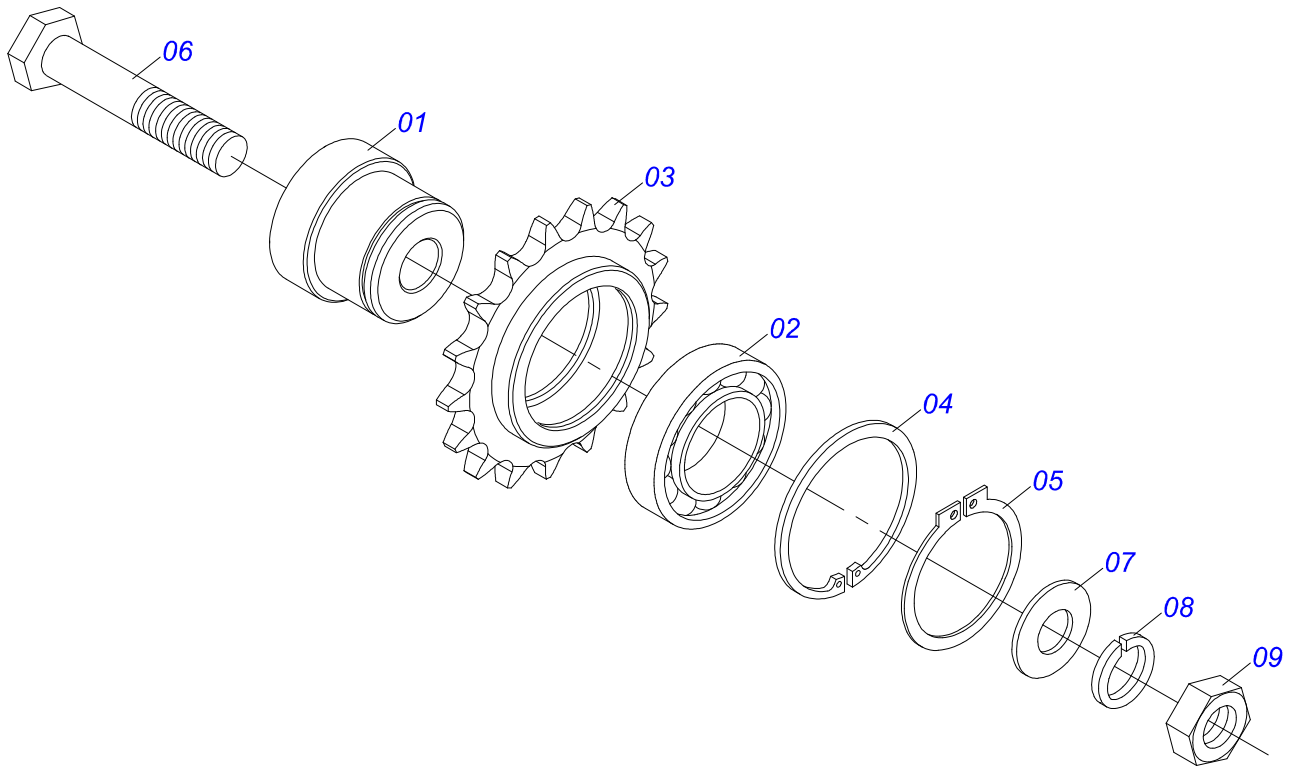

Item	Código	Descrição	Ver Pág.	QT
01	0571015185	EIXO ESTICADOR 26		01
02	0503011410	ROLAMENTO 6005 2RS1		01
03	0511061836	ENGRENAGEM 17Z P5/8		01
04	0503011105	ANEL RETENTOR PARA FURO 502047		01
05	0503010406	ANEL RETENTOR PARA EIXO 501025		01
06	0501010096	PARAFUSO 3/8 UNC X 2 C S G.2 ZN		01
07	0501010984	ARRUELA LISA 10,50 X 27 X 3,00		01
08	0503010025	ARRUELA PRESSAO 3/8		01
09	0503010026	PORCA SEXTAVADA 3/8 UNC G.5 ZN		01