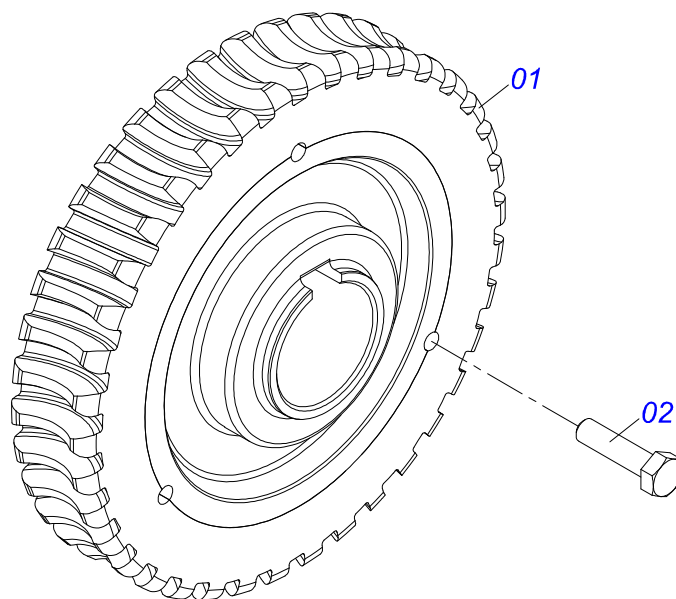

Item	Código	Descrição	Ver Pág.	QT
01	0501110280	COROA 38Z		01
02	0503010365	PARAFUSO 5/16 UNC X 1.1/4 C S G.5 ZN		03