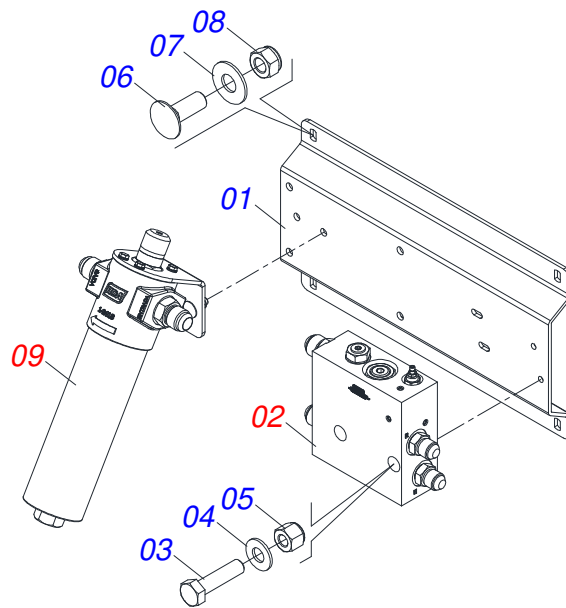

Item	Código	Descrição	Ver Pág.	QT
01	0591013644	SUPORTE CONJUNTO HIDRAULICO		01
02	0521057953	BLOCO HYDAC HBF00945 COM NIPLES	6	01
03	0503011766	PARAFUSO 5/16 UNC X 2.1/2 CS G.2 ZN		02
04	0501010694	ARRUELA LISA 8,50 X 18 X 1,50 ZN		02
05	0503013759	PORCA SEXTAVADA AUTOTRAVANTE COM NYLON 5/16 UNC ALTA G.5 ZN		02
06	0501011643	PARAFUSO 3/8 UNC X 1 CAPQ G.2 ZN		04
07	0501013518	ARRUELA LISA 10,50 X 24 X 1,50 ZN		04
08	0503013357	PORCA SEXTAVADA AUTOTRAVANTE COM NYLON 3/8 UNC BAIXA G.5 ZN		04
09	0521057952	FILTRO PRESSAO PARKER HDA FP20 10FV 06B LV6 COMPLETO	7	01