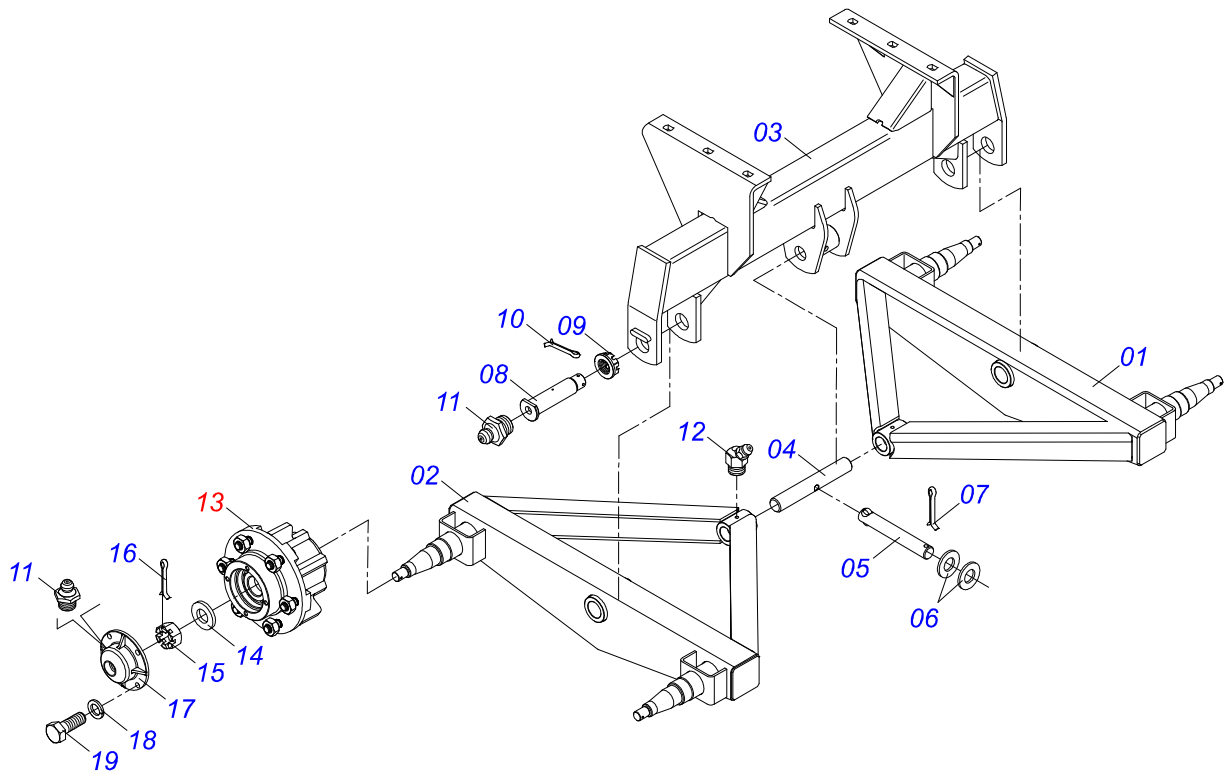

Item	Código	Descrição	Ver Pág.	QT
01	0501069577	BALANCIM DIREITO		01
02	0501069578	BALANCIM ESQUERDO		01
03	0511063855	SUPORTE FIXADOR BALANCIM		01
04	0521012427	EIXO JUNCAO 38,10 X290		01
05	0521010553	EIXO JUNCAO 12,70 X 76 ZN		01
06	0511017302	ARRUELA LISA 13,50 X 32,50 X 3,0 ZN		02
07	0503010257	CONTRAPINO 1/8 X 1 SA 1G13310		01
08	0521012431	EIXO ARTICULACAO 1.1/2 UNC X 195		02
09	0501011301	PORCA CASTELO 1.1/2 UNC 6 FPP SEXTAVADA 2.5/16 ZN		02
10	0503010010	CONTRAPINO 1/4 X 2.1/2		02
11	0503010002	GRAXEIRA 1800		06
12	0503010003	GRAXEIRA 1845 3/8		02
13	0501051142	CAIXA RODADO COM ROLAMENTO	17	04
14	0501016545	ARRUELA LISA 26 X 50 X 6,30		04
15	0503030009	PORCA CASTELO 1 UNS 14 FPP X 22		04
16	0503010131	CONTRAPINO 3/16 X 1.1/2		04
17	0502020591	TAMPA PROTETORA		04
18	0503011444	ARRUELA PRESSAO 5/16		16
19	0503010358	PARAFUSO 5/16 UNC X 7/8 C S G.5		16