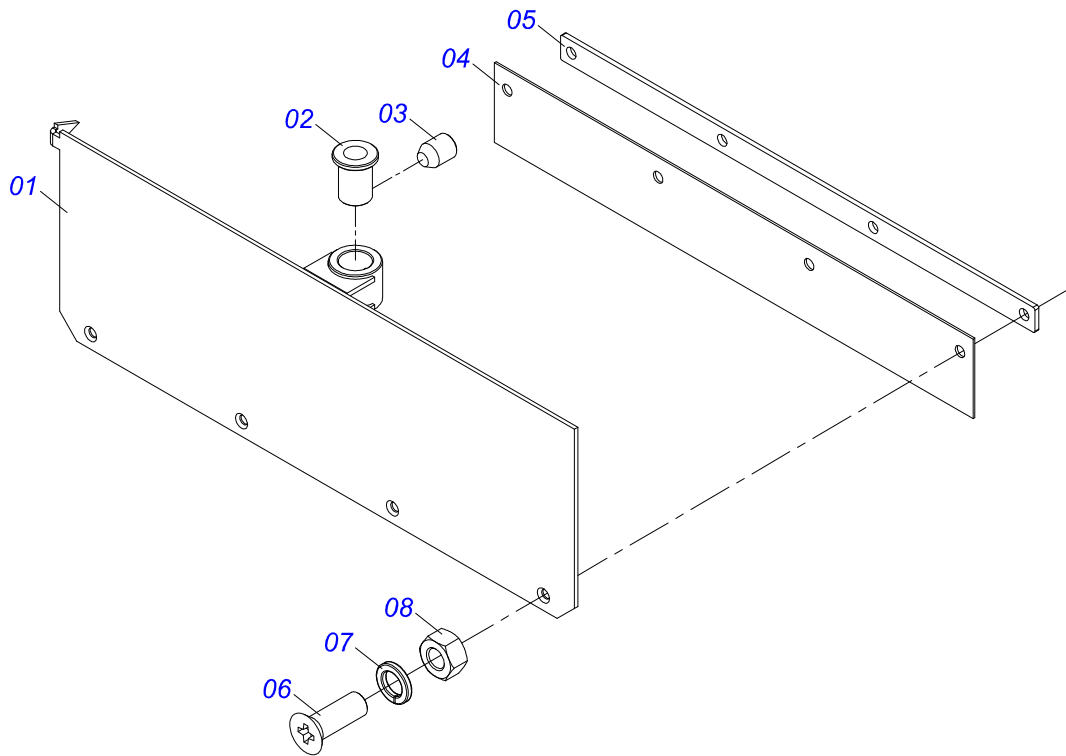

Item	Código	Descrição	Ver Pág.	QT
01	0511063413	TAMPA COMPORTA		01
02	0501019831	PORCA REGULADORA		01
03	0503011148	PARAFUSO 3/8 UNC X 1/2 S C S I 12.9		01
04	0531014336	PROTECAO MENOR 800 X 80 X 2,30		01
05	0531014331	FIXADOR MANTA COMPORTA		01
06	0503010546	PARAFUSO 5/16UNCX7/8 CE PHILLIPS G5 ZN		05
07	0503011444	ARRUELA PRESSAO 5/16		05
08	0503010337	PORCA SEXTAVADA 5/16 UNC G.5 ZN		05