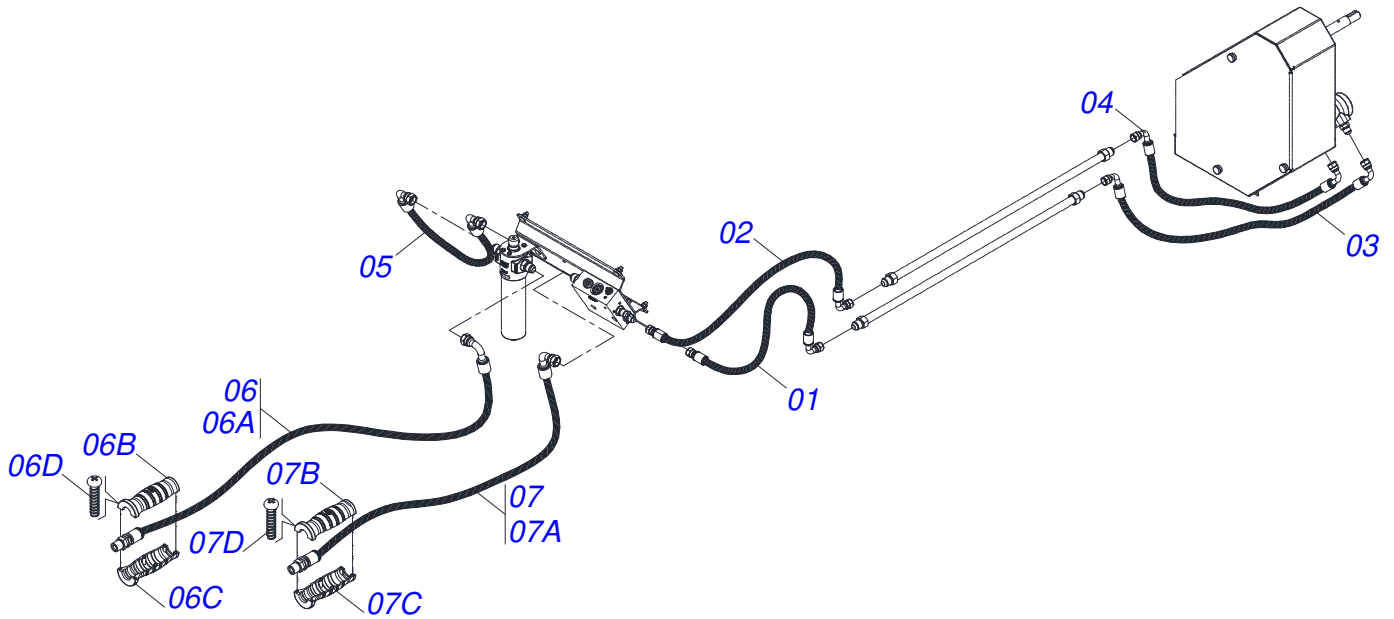

Item	Código	Descrição	Ver Pág.	QT
01	0501081235	MANGUEIRA 1/2 X 650 TR-TC		01
02	0501080218	MANGUEIRA 1/2 X 750 TR-TC		01
03	0501082303	MANGUEIRA 1/2 X 930 TC-TC 90G		01
04	0501082304	MANGUEIRA 1/2 X 1000 TC-TC 90G		01
05	0501081365	MANGUEIRA 3/4 X 680 TC-TC 180G		01
06	0521057977	MANGUEIRA 3/4 X 2100 TC-TM AMARELO/AZUL		01
06A	0501082295	MANGUEIRA 3/4 X 2100 TC - TM R.1/2NPT		01
06B	0503034493	MANOPLA MANGUEIRA HIDRAULICO (AMARELO)		01
06C	0503034494	MANOPLA MANGUEIRA HIDRAULICA (AZUL)		01
06D	0503018952	PARAFUSO PLASTICO PANELA PH 2,5 X 10 ZB		06
07	0521057976	MANGUEIRA 3/4 X 2100 TC-TM AMARELO/VERMELHO		01
07A	0501082295	MANGUEIRA 3/4 X 2100 TC - TM R.1/2NPT		01
07B	0503034493	MANOPLA MANGUEIRA HIDRAULICO (AMARELO)		01
07C	0503034495	MANOPLA MANGUEIRA HIDRAULICA (VERMELHO)		01
07D	0503018952	PARAFUSO PLASTICO PANELA PH 2,5 X 10 ZB		06