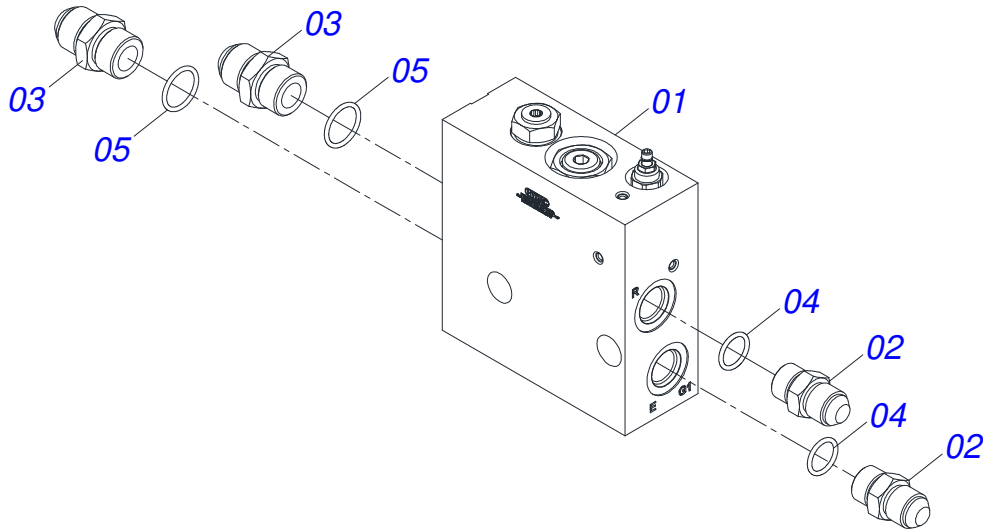

Item	Código	Descrição	Ver Pág.	QT
01	0503063271	BLOCO HYDAC HBF00945		01
02	0501010590	NIPLE R 7/8 NF SEXTAVADO 1 X 48 1G21300		02
03	0501010589	NIPLE R. 1.1/16UN SEXTAVADA 1.1/4 X 52		02
04	0503010045	ANEL O RING 2-116 N 3006-9B 1G05420		02
05	0503011109	ANEL O RING 2-119 N 3006 9B		02