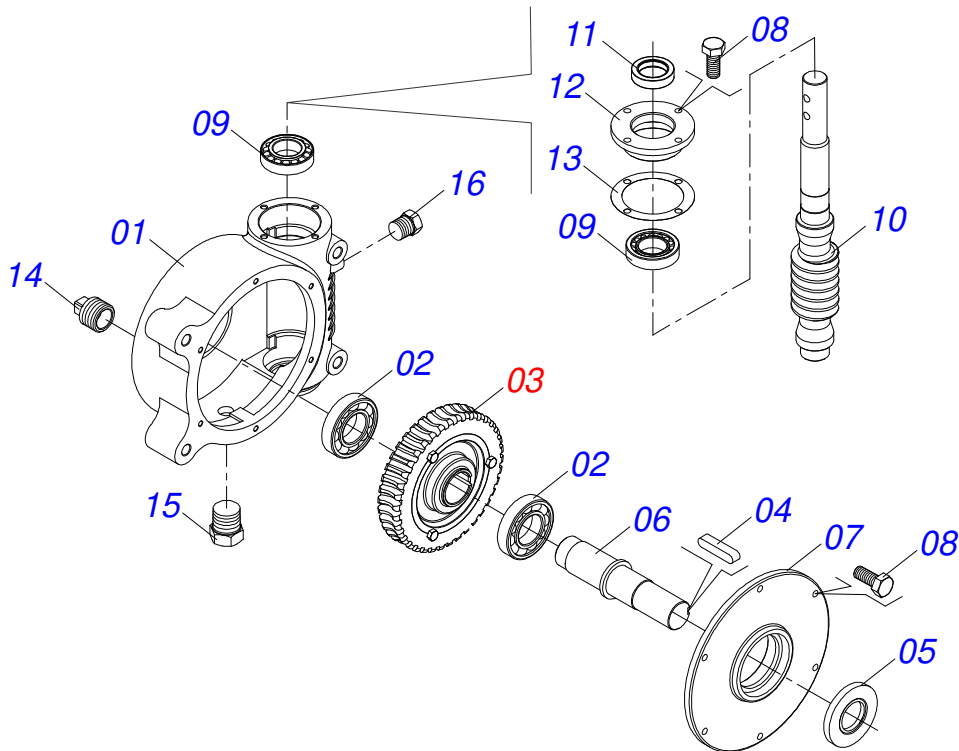

Item	Código	Descrição	Ver Pág.	QT
01	0502011456	CAIXA REDUCAO		01
02	0503011095	ROLAMENTO 6208 IMPORTADO		02
03	0501051774	COROA 38Z	5	01
04	0503011304	CHAVETA 1/2 X 1/2 X 60		01
05	0503010818	RETENTOR 02675-BRG		01
06	0521010996	EIXO COROA DCA2 5500 MC		01
07	0502020556	TAMPA MAIOR		01
08	0503010240	PARAFUSO 5/16 UNC X 3/4 CS G.2 ZN		10
09	0503010016	ROLAMENTO LM 48548/48510		02
10	0521010997	ROSCA SEM FIM		01
11	0503011171	RETENTOR 00912-BRG 1G119023		01
12	0502011457	TAMPA MENOR		01
13	0503030981	JUNTA VEDACAO 102 X 75,5 X 0,10		01
14	0521011023	BUJAO 1/2 BSP COM FURO		01
15	0503031604	BUJAO 1/2 BSP X 17		01
16	0503010856	BUJAO R3/8" BSPT		01