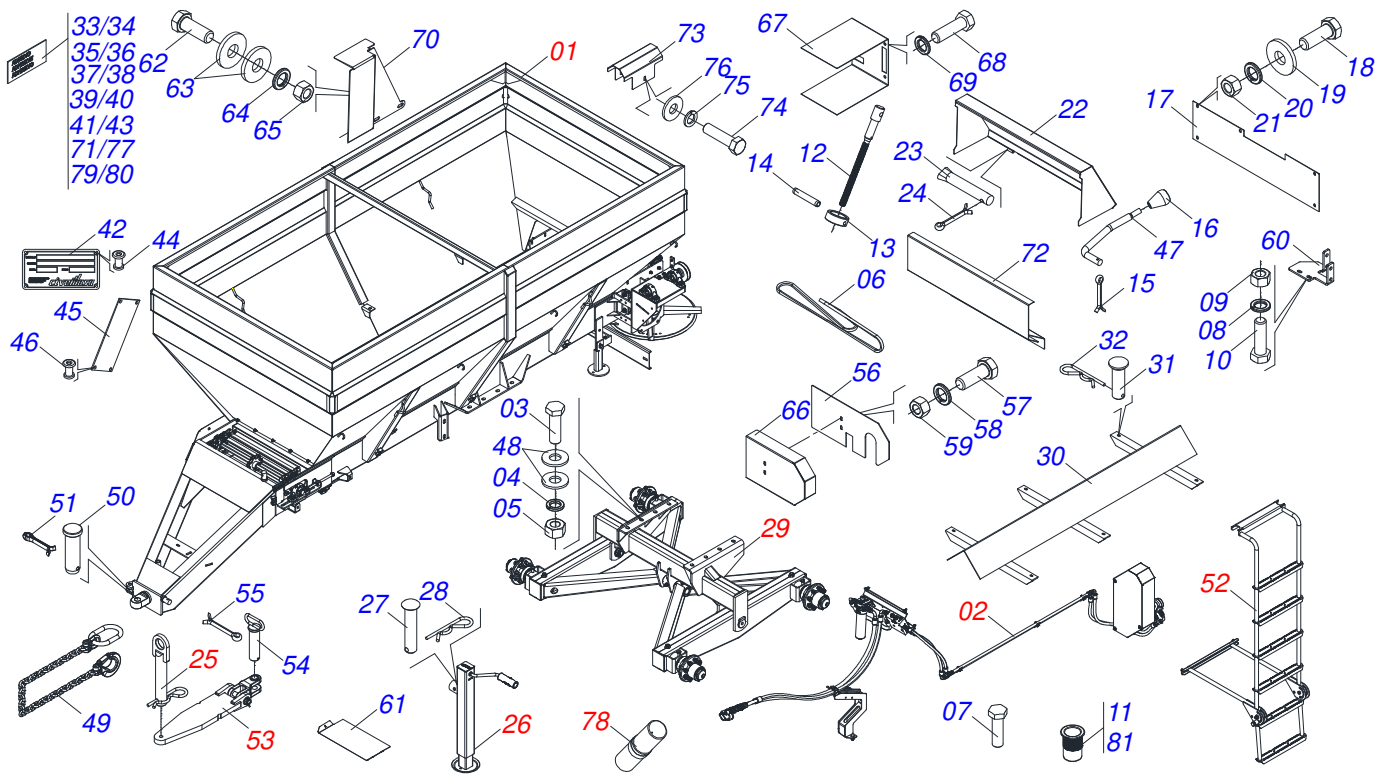

Item	Código	Descrição	Ver Pág.	QT
01	0511057510	CACAMBA SEMI MONTADA	3	01
02	0521058130	CONJUNTO ACIONAMENTO HIDRAULICO SIMPLES	15	01
03	0501010125	PARAFUSO 3/4 UNC X 2.1/2 C S G.5 ZN		08
04	0503010023	ARRUELA PRESSAO 3/4 ZN 1K01584		08
05	0503010014	PORCA SEXTAVADA 3/4 UNC (PESADA) G.5 ZN		06
06	0503012941	CORREIA C-148		01
07	0503010751	PARAFUSO 3/8 UNC X 1.1/4 CS G.5 ZN		02
08	0503010025	ARRUELA PRESSAO 3/8 ZN 1K01527		04
09	0503010026	PORCA SEXTAVADA 3/8 UNC G.5 ZN		02
10	0503010237	PARAFUSO 3/8 UNC X 1 C S G.5 ZN		02
11	0503019413	REBITE ROSCA INTERNA RM 3/8 P55S		04
12	0561014861	REGULADOR		01
13	0511013015	LUVA 1" X 35 X 13		01
14	0503010561	PINO ELASTICO 701163 6 X 36		01
15	0503010257	CONTRAPINO 1/8 X 1 SA 1G13310		01
16	0503030878	MANIPULO ALAVANCA		01
17	0531014340	PROTEÇÃO TRASEIRA		01
18	0503010237	PARAFUSO 3/8 UNC X 1 C S G.5 ZN		05
19	0501010984	ARRUELA LISA 10,50 X 27 X 3,00 ZN		05
20	0503010025	ARRUELA PRESSAO 3/8 ZN 1K01527		05
21	0503010026	PORCA SEXTAVADA 3/8 UNC G.5 ZN		05
22	0511063408	CAPA PROTECAO TRASEIRA		01
23	0501017574	EIXO 8,30 X 70		02
24	0503010140	CONTRAPINO 1/8 X 3/4		02
25	0501047881	EIXO JUNCAO COMPLETO	25	01
26	0503062157	MACACO COMPLETO (1259) ROBUSTEC	26	01
27	0521010549	EIXO JUNCAO 12,70X60 CA GT M1120 ZN		01
28	0503030168	CUPILHA 3 X 50		01
29	0511041110	SUPORTE FIXAÇÃO BALANCIM	27	01
30	0511063853	DEFLETOR MAIOR		01
31	0521017623	EIXO JUNCAO 14,2 X 38		06