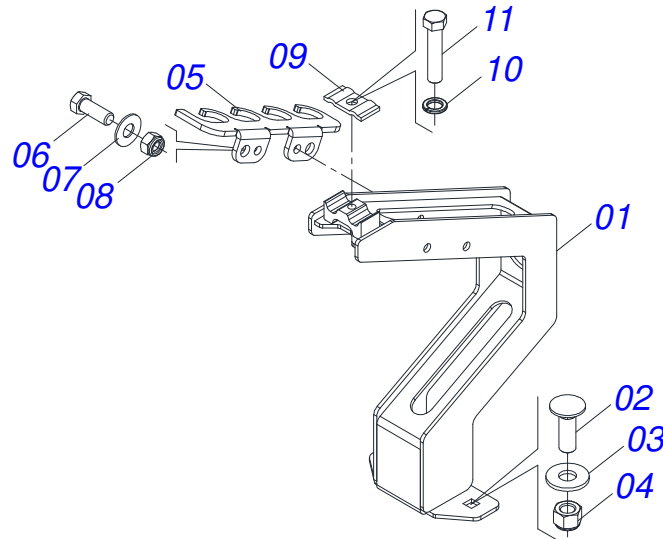

Item	Código	Descrição	Ver Pág.	QT
01	0531060944	SUPORTE MANGUEIRAS		01
02	0503014378	PARAFUSO 1/2 UNC X 1.1/2 CAPQ G.5 ZN		02
03	0511017302	ARRUELA LISA 13,50 X 32,50 X 3,0 ZN		02
04	0503010589	PORCA SEXTAVADA AUTOTRAVANTE COM NYLON 1/2 UNC ALTA G.5 ZN		02
05	0591018556	FIXADOR MANGUEIRAS 3/4		01
06	0503011087	PARAFUSO 3/8 UNC X 1 C S G.2 ZN		02
07	0501013518	ARRUELA LISA 10,50 X 24 X 1,50 ZN		02
08	0503013357	PORCA SEXTAVADA AUTOTRAVANTE COM NYLON 3/8 UNC BAIXA G.5 ZN		02
09	0531011180	CORPO SUPORTE PRESILHA		01
10	0503010180	ARRUELA PRESSAO 7/16 ZN 1K01546		01
11	0503011173	PARAFUSO 7/16 UNC X 2 CSRT G.5 ZN		01