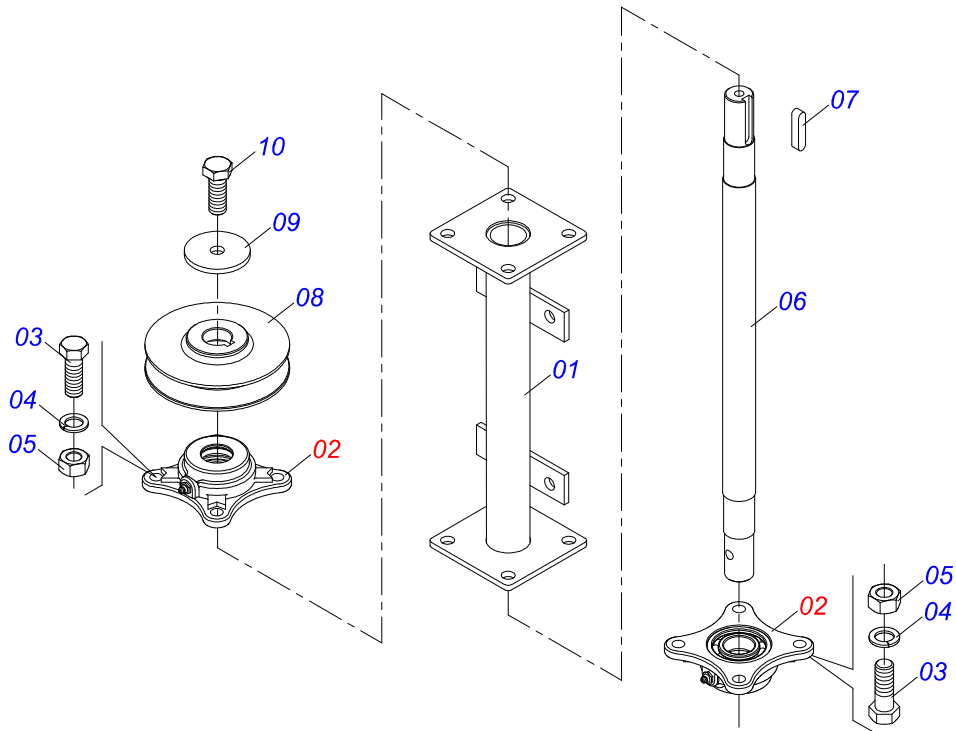

Item	Código	Descrição	Ver Pág.	QT
01	0511063742	SUPORTE DIREITO/ESQUERDO DISTRIBUIDOR		01
02	0501048000	MANCAL AGRICOLA	7	02
03	0503011135	PARAFUSO 7/16 UNC X 1.1/2 C S G.5 ZN		08
04	0503011446	ARRUELA PRESSAO 7/16 SA		08
05	0503010244	PORCA SEXTAVADA 7/16 UNC G.5 ZN		08
06	0511016489	EIXO CONDUTOR DISCO DISTRUIDOR		01
07	0501010536	CHAVETA QUADRADO 9,52 X 45		01
08	0502011361	CARRETEL 1C 140 X 28		01
09	0511014052	ARRUELA LISA 12 X 55 X 4,75 ZN		01
10	0503010237	PARAFUSO 3/8 UNC X 1 C S G.5 ZN		01