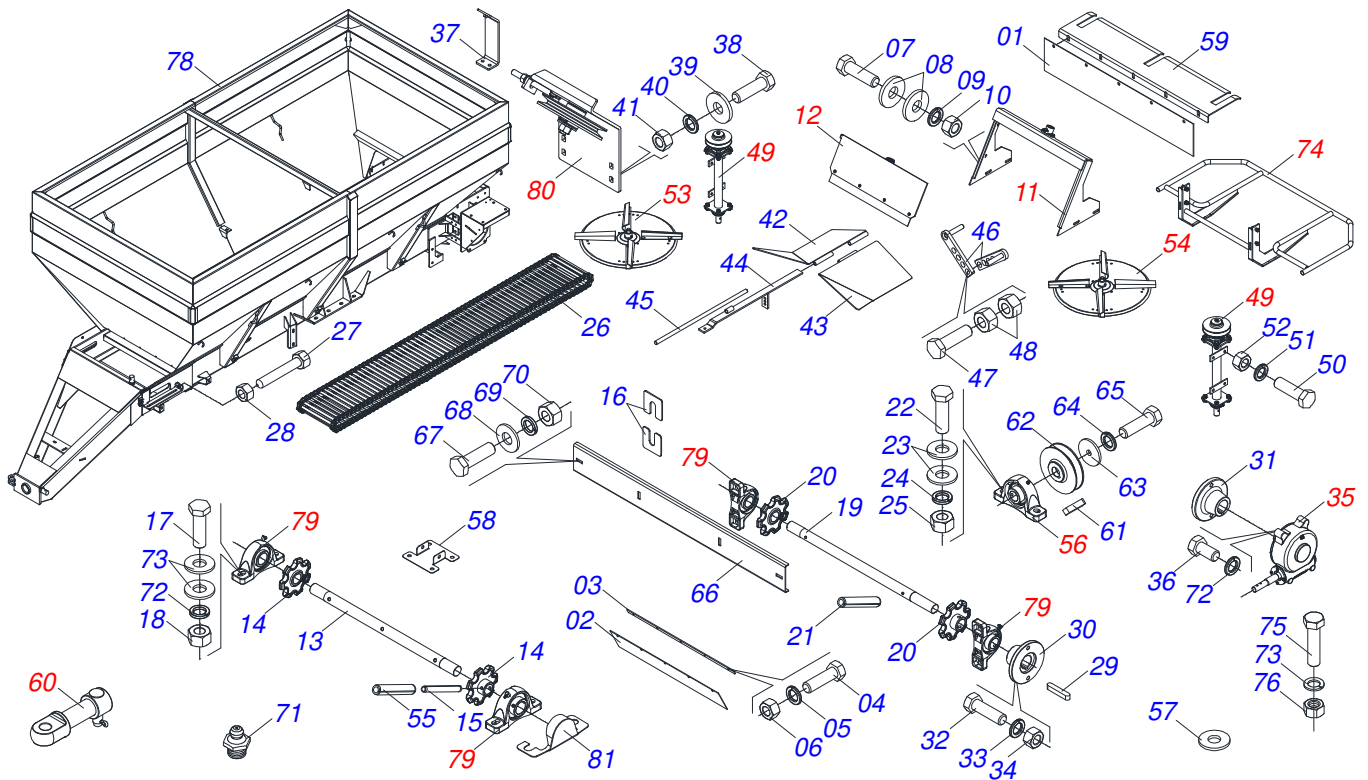

Item	Código	Descrição	Ver Pág.	QT
01	0531014337	PROTECAO MAIOR 800 X130 X 2,30	02	
02	0531014336	PROTECAO MENOR 800 X 80 X 2,30	01	
03	0531014331	FIXADOR MANTA COMPORTA	01	
04	0503010237	PARAFUSO 3/8 UNC X 1 C S G.5 ZN	11	
05	0503011443	ARRUELA PRESSAO 3/8 SA	11	
06	0503010026	PORCA SEXTAVADA 3/8 UNC G.5 ZN	11	
07	0503010751	PARAFUSO 3/8 UNC X 1.1/4 CS G.5 ZN	04	
08	0501010984	ARRUELA LISA 10,50 X 27 X 3,00 ZN	08	
09	0503011443	ARRUELA PRESSAO 3/8 SA	04	
10	0503010026	PORCA SEXTAVADA 3/8 UNC G.5 ZN	04	
11	0511059105	SUPORTE COMPORTA COMPLETO	01	
12	0511059108	TAMPA COMPORTA COMPLETO	01	
13	0531014345	EIXO MOVIDO	01	
14	0502040728	ENGRENAGEM 7Z P 57,15 FR1.1/2	03	
15	0503010361	PINO ELASTICO 701221 10 X 60	03	
16	0501010794	CALCO REGULADOR LEVANTE HIDRAULICO 3P ZN	04	
17	0503010233	PARAFUSO 5/8 UNC X 2.1/2 C S G.5 ZN	04	
18	0503010013	PORCA SEXTAVADA 5/8 UNC G.5 ZN	04	
19	0531014346	EIXO MOTOR	01	
20	0502040728	ENGRENAGEM 7Z P 57,15 FR1.1/2	03	
21	0503010361	PINO ELASTICO 701221 10 X 60	03	
22	0503010740	PARAFUSO 1/2 UNC X 2 CS G.5 ZN	08	
23	0511017302	ARRUELA LISA 13,50 X 32,50 X 3,0 ZN	08	
24	0503011440	ARRUELA PRESSAO 1/2 SA	08	
25	0503010060	PORCA SEXTAVADA 1/2 UNC G.5 ZN	08	
26	0511065278	ESTEIRA TRANSPORTE TALISCA	01	
27	0501067853	VARAO DO ESTICADOR	02	
28	0503010013	PORCA SEXTAVADA 5/8 UNC G.5 ZN	02	
29	0501010540	CHAVETA QUADRADA 9,52 X 57	02	
30	0511016540	FLANGE ACOPLAMENTO ESTEIRA	01	
31	0511016541	FLANGE ACOPLAMENTO REDUTOR	01