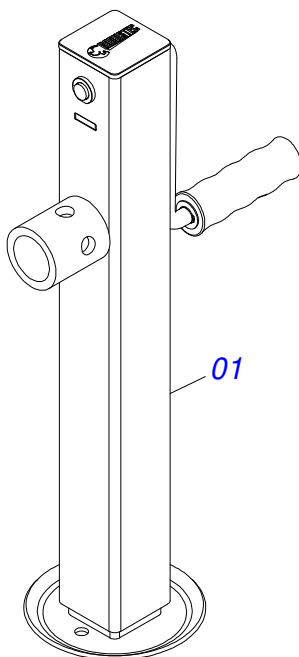

Item	Código	Descrição	Ver Pág.	QT
01	0503062157	MACACO COMPLETO (1259) ROBUSTEC	26	01