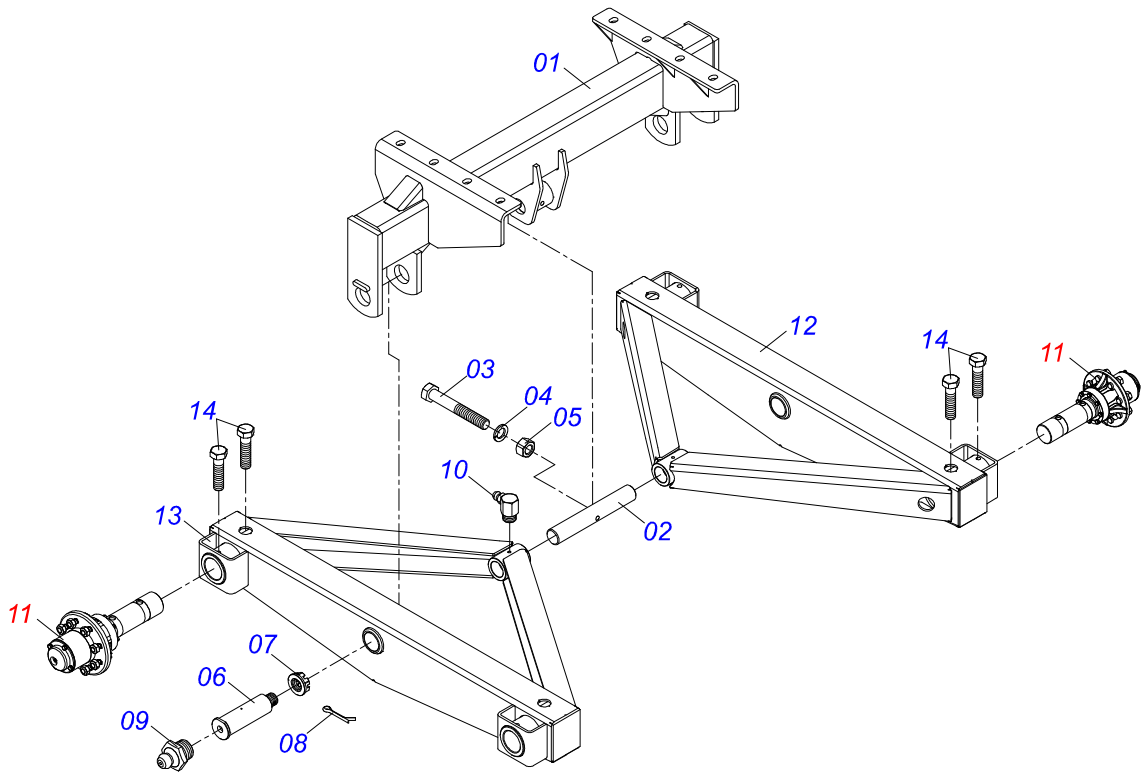

Item	Código	Descrição	Ver Pág.	QT
01	0511063936	SUPORTE FIXAÇÃO BALANCIM		01
02	0531016579	EIXO CENTRAL		01
03	0503010547	PARAFUSO 1/2 UNC X 4 C S G.5 ZN		01
04	0503011440	ARRUELA PRESSAO 1/2 SA		01
05	0503010060	PORCA SEXTAVADA 1/2 UNC G.5 ZN		01
06	0521069954	EIXO JUNCAO 60,10 X 183		02
07	0501011301	PORCA CASTELO 1.1/2 UNC 6 FPP SEXTAVADA 2.5/16 ZN		02
08	0503010010	CONTRAPINO 1/4 X 2.1/2		02
09	0503010002	GRAXEIRA 1800		02
10	0503010004	GRAXEIRA 1890 3/8 (1/8 BSP)		02
11	0501056347	RODADO SEM PNEU	28	04
12	0511066145	BALANCIM DIREITO		01
13	0511066146	BALANCIM ESQUERDO		01
14	0503010233	PARAFUSO 5/8 UNC X 2.1/2 C S G.5 ZN		08