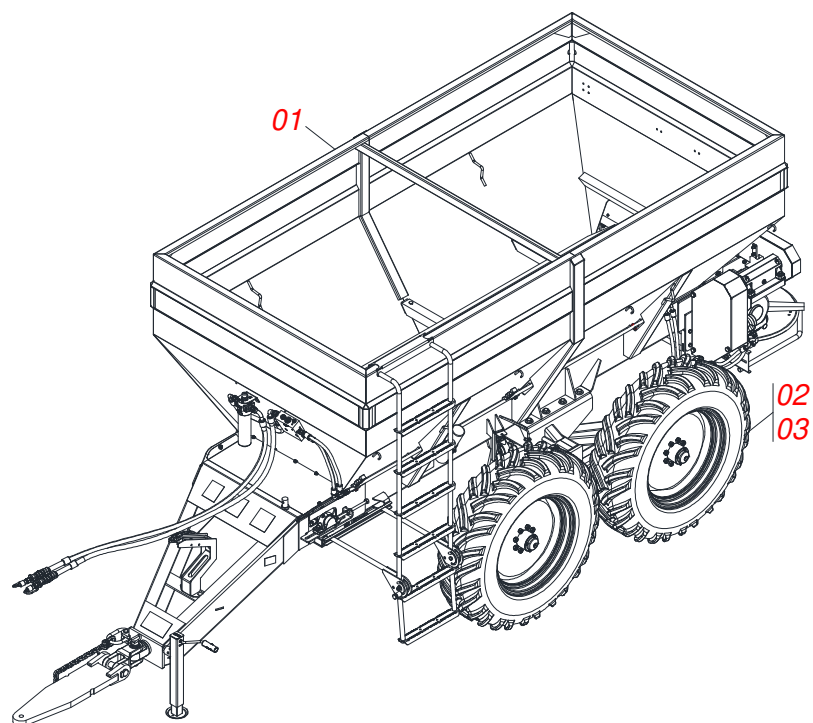

Item	Código	Descrição	Ver Pág.	QT
01	0521045678	CHASSI COMPLETO	2	01
02	0511059222	RODA COM PNEU 12.4X24-10L LADO DIREITO	32	02
03	0511059223	RODA COM PNEU 12.4X24-10L LADO ESQUERDO	33	02