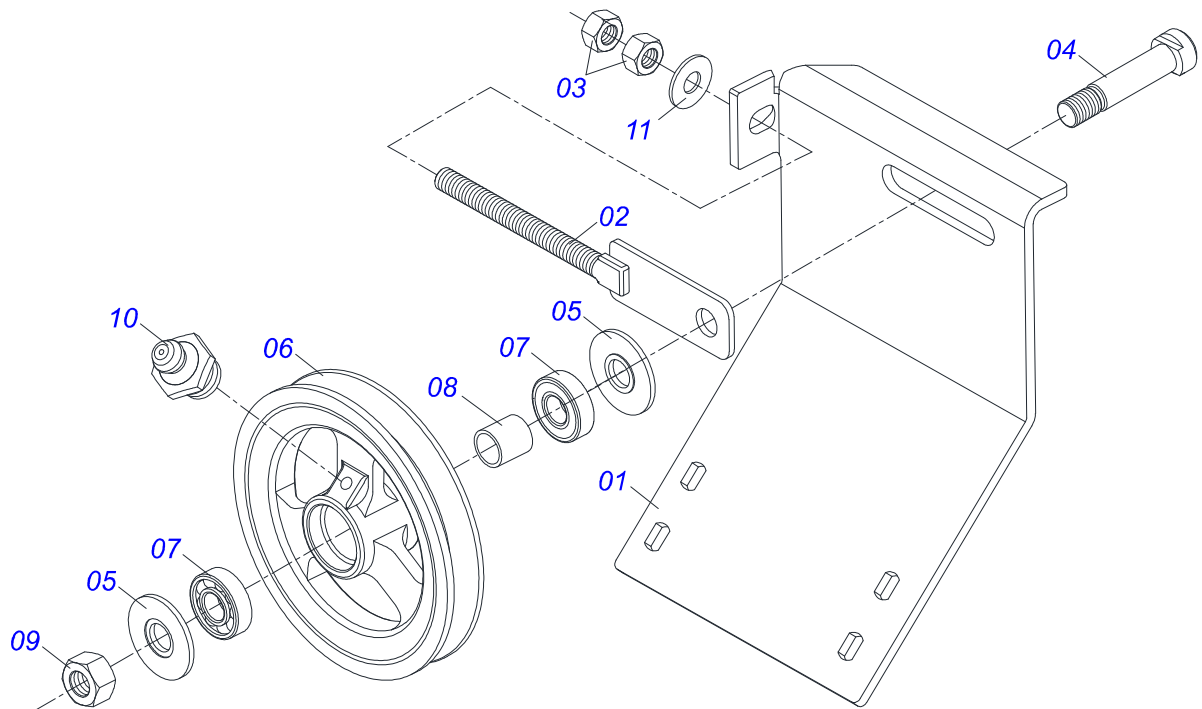

Item	Código	Descrição	Ver Pág.	QT
01	0531014326	CORPO SUPORTE POLIA 210 X 1C		01
02	0511064818	ESTICADOR POLIA 1C X		01
03	0503010013	PORCA SEXTAVADA 5/8 UNC G.5 ZN		02
04	0511012362	EIXO DA POLIA ESTICADOR		01
05	0501019288	ARRUELA ESPAÇADORA		02
06	0502011366	CARRETEL 1C 210 X 40		01
07	0503010690	ROLAMENTO 6204 RS		02
08	0521010497	LUVA ESPACADORA 22 X 27 X 28,0		01
09	0503010014	PORCA SEXTAVADA 3/4 UNC (PESADA) G.5 ZN		01
10	0503010002	GRAXEIRA 1800		01
11	0501012140	ARRUELA LISA 16,50 X 40 X 4,00 ZN		01