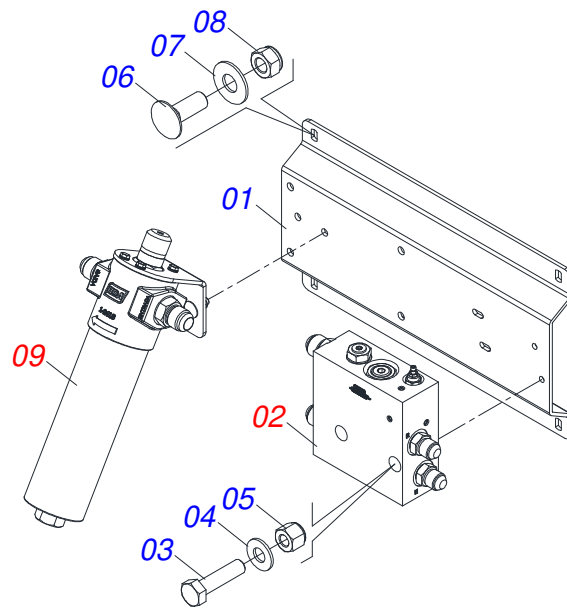

Item	Código	Descrição	Ver Pág.	QT
01	0591013644	SUPORTE CONJUNTO HIDRAULICO		01
02	0521057953	BLOCO HYDAC HBF00945 COM NIPLES	21	01
03	0503011766	PARAFUSO 5/16 UNC X 2.1/2 CS G.2 ZN		02
04	0501010694	ARRUELA LISA 8,50 X 18 X 1,50 ZN		02
05	0503013759	PORCA SEXTAVADA AUTOTRAVANTE COM NYLON 5/16 UNC ALTA G.5 ZN		02
06	0501011643	PARAFUSO 3/8 UNC X 1 CAPQ G.2 ZN		04
07	0501013518	ARRUELA LISA 10,50 X 24 X 1,50 ZN		04
08	0503013357	PORCA SEXTAVADA AUTOTRAVANTE COM NYLON 3/8 UNC BAIXA G.5 ZN		04
09	0521057952	FILTRO PRES PARKER HDA FP20 10FV 06B LV6 22 COMPLETO		01