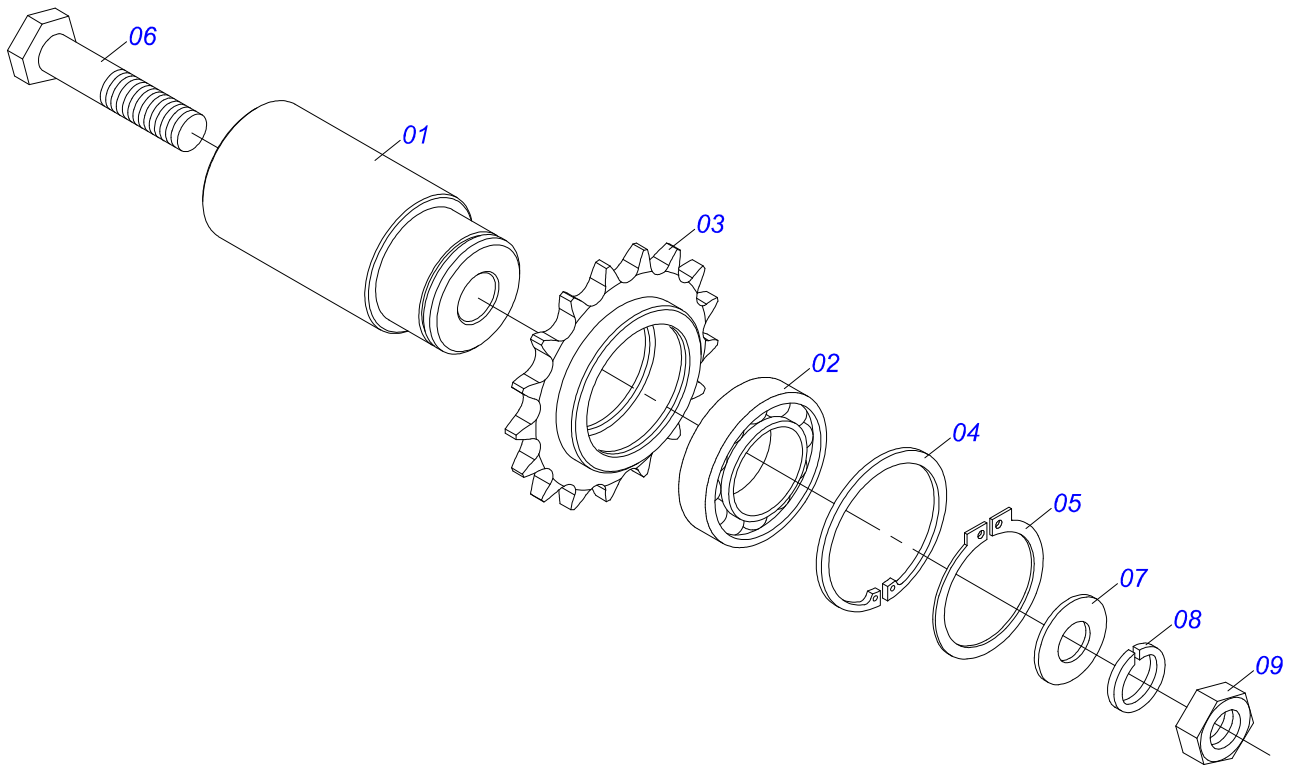

Item	Código	Descrição	Ver Pág.	QT
01	0571015186	EIXO ESTICADOR 62		01
02	0503011410	ROLAMENTO 6005 2RS1		01
03	0511061836	ENGRENAGEM 17Z P5/8		01
04	0503011105	ANEL RETENTOR PARA FURO 502047		01
05	0503010406	ANEL RETENTOR PARA EIXO 501025		01
06	0503010718	PARAFUSO 3/8 UNC X 3.1/2 C S G.2 ZN		01
07	0501010984	ARRUELA LISA 10,50 X 27 X 3,00 ZN		01
08	0503010025	ARRUELA PRESSAO 3/8 ZN 1K01527		01
09	0503010026	PORCA SEXTAVADA 3/8 UNC G.5 ZN		01