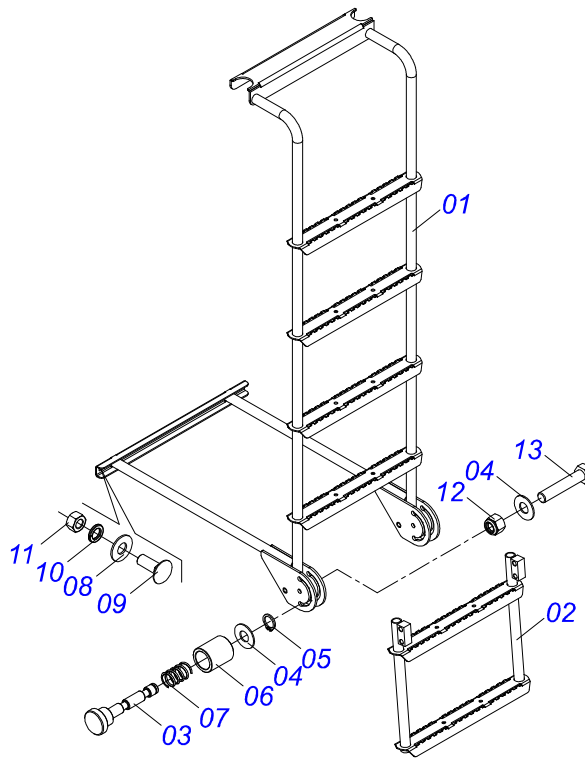

Item	Código	Descrição	Ver Pág.	QT
01	0521067129	ESCADA		01
02	0521067130	PROLONGADOR ESCADA		01
03	0571019930	EIXO TRAVA PROLONGADOR		01
04	0501013519	ARRUELA LISA 13,50 X 30 X 1,50 ZN		03
05	0503010291	ANEL RETENTOR PARA EIXO 501012		01
06	0571019931	LUVA GUIA MOLA		01
07	0503032035	MOLA COMPRESSAO 19 X 30 X 2,0 ZN		01
08	0501013518	ARRUELA LISA 10,50 X 24 X 1,50 ZN		02
09	0501011643	PARAFUSO 3/8 UNC X 1 CAPQ G.2 ZN		02
10	0503010025	ARRUELA PRESSAO 3/8 ZN 1K01527		02
11	0503010026	PORCA SEXTAVADA 3/8 UNC G.5 ZN		02
12	0503010589	PORCA SEXTAVADA AUTOTRAVANTE COM NYLON 1/2 UNC ALTA G.5 ZN		02
13	0503010734	PARAFUSO 1/2 UNC X 2.1/2 C S G.2 ZN		02