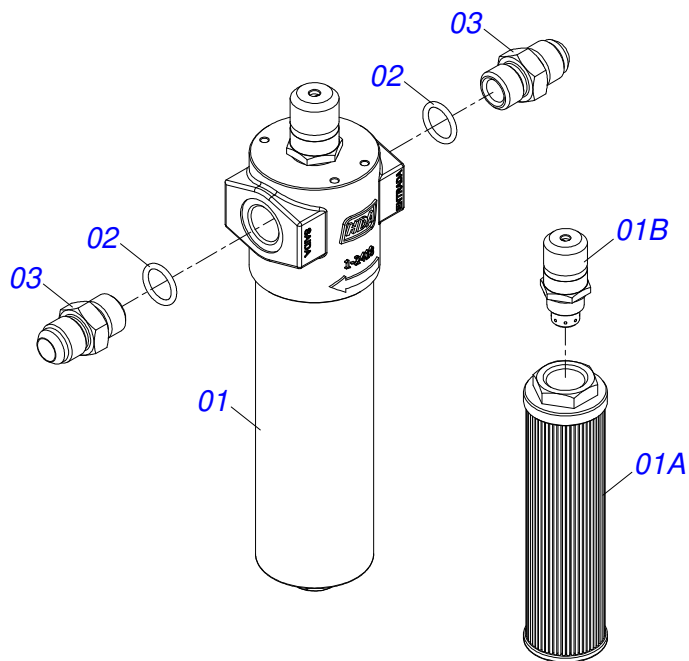

Item	Código	Descrição	Ver Pág.	QT
01	0503063077	FILTRO PRESSAO PARKER HDA FP20 10FV 06B LV6	01	
01A	0503035357	ELEMENTO FILTRANTE PARA FILTRO PRESSAO	01	
01B	0503019963	INDICADOR SUJEIRA LINHA PRESSAO	01	
02	0503010605	ANEL O RING 2-212 N 3000-9B	02	
03	0591012696	NIPLE 3/4 BSP X 1.1/16 UNF	02