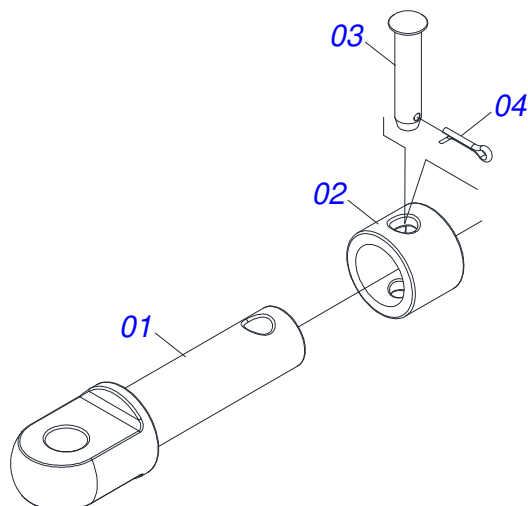

Item	Código	Descrição	Ver Pág.	QT
01	1902040223	PINO ENGATE		01
02	1902040327	ANEL TRAVA ENGATE		01
03	0521010579	EIXO JUNCAO 25 X 115 FURO 100 ZN		01
04	0503010571	CONTRAPINO 1/4 X 1.1/2		01

Item	Código	Descrição	Ver Pág.	QT
01	0571015456	PROTETOR TRASEIRO		01
02	0503010849	PARAFUSO 3/8 UNC X 1.1/2 C S G.5 ZN		04
03	0501010984	ARRUELA LISA 10,50 X 27 X 3,00 ZN		07
04	0503011443	ARRUELA PRESSAO 3/8 SA		05
05	0503010026	PORCA SEXTAVADA 3/8 UNC G.5 ZN		09
06	0511053588	MOTOR HIDRAULICO OMP 80 COM NIPLES 7/8	16	01
07	0503010920	PARAFUSO 1/2 UNC X 1.1/2 C S G.5 ZN		02
08	0503011440	ARRUELA PRESSAO 1/2 SA		02
09	0503010060	PORCA SEXTAVADA 1/2 UNC G.5 ZN		02
10	0571015190	EIXO TRANSMISSAO		01
11	0521064566	ENGRENAGEM MOTOR HIDRAULICO		01
12	0503011257	PARAFUSO M 8 X 1,25 X 30 C S 8.8 ZN		01
13	0501010694	ARRUELA LISA 8,50 X 18 X 1,50 ZN		01
14	0503011444	ARRUELA PRESSAO 5/16 SA		01
15	0521063041	ENGRENAGEM 23Z PASSO 15,87		01
16	0501069020	ENGRENAGEM 35Z P15,87		02
17	0503011141	PARAFUSO 3/8 UNC X 2.3/4 C S G.5 ZN		04
18	0521064691	SUPORTE ESTICADORES		01
19	0511054496	ESTICADOR MENOR COMPLETO		01
20	0571015189	PRISION 3/8" UNC X 5/16" UNC X 150		03
21	0503010025	ARRUELA PRESSAO 3/8 ZN 1K01527		03
22	0503010026	PORCA SEXTAVADA 3/8 UNC G.5 ZN		03
23	0571015457	CAPA CORRENTE		01
24	0503010386	CABO RECARILHADO MBR 5/16		03
25	0503013061	CORRENTE 50-1 X 64 ELOS + REDUCAO		01
26	0503013003	CORRENTE 50-1X79ELOS+EM+10ELOS+RD		01
27	0501053834	MACHO ENGATE RAPIDO 1/2 NPT	17	02
28	0521058120	JOGO MANGUEIRA ACIONAMENTO HIDRAULICO SIMPLES	18	01
29	0531011180	CORPO SUPORTE PRESILHA		05
30	0503012555	PARAFUSO 7/16 UNC X 2 CS RT G.7 ZN		05
31	0503010180	ARRUELA PRESSAO 7/16 ZN 1K01546		05