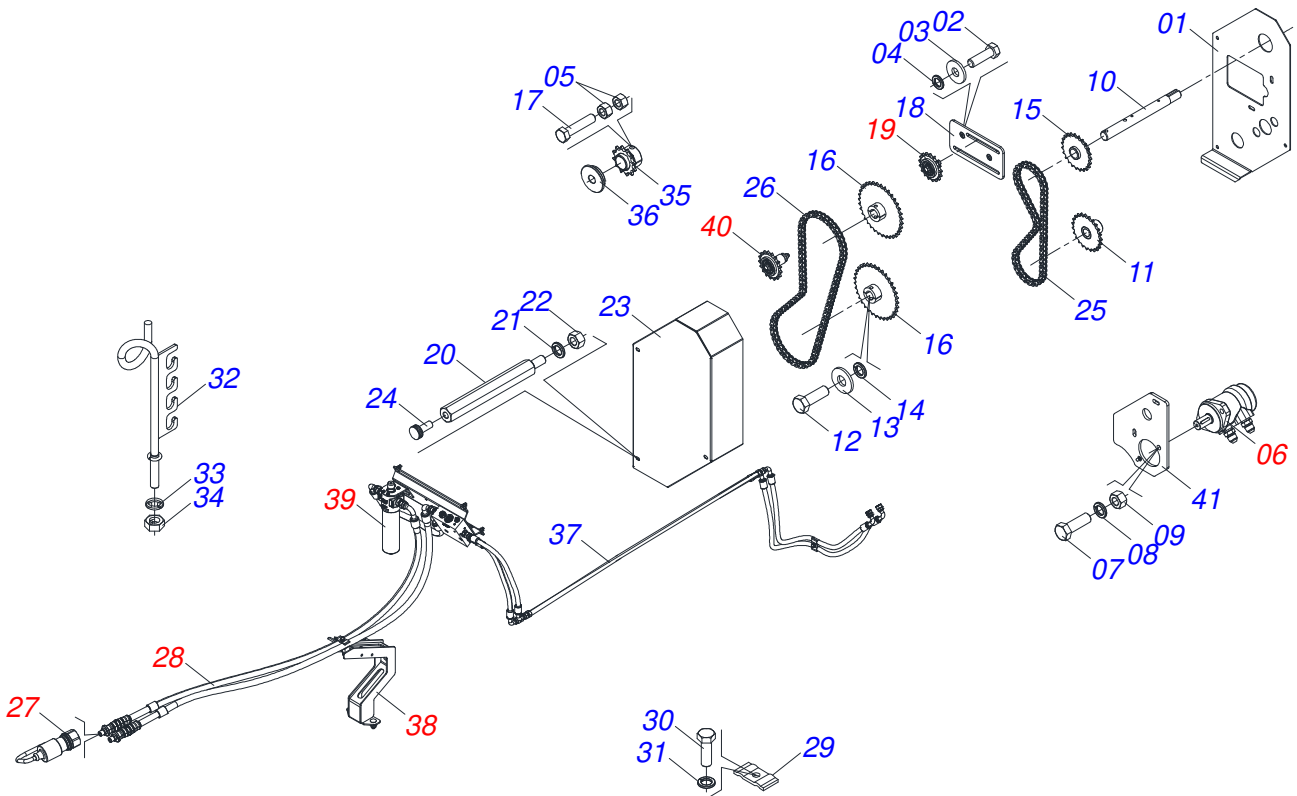

Item	Código	Descrição	Ver Pág.	QT
01	1902040223	PINO ENGATE		01
02	1902040327	ANEL TRAVA ENGATE		01
03	0521010579	EIXO JUNCAO 25 X 115 FURO 100 ZN		01
04	0503010571	CONTRAPINO 1/4 X 1.1/2		01

Item	Código	Descrição	Ver Pág.	QT
01	0571015456	PROTETOR TRASEIRO		01
02	0503010849	PARAFUSO 3/8 UNC X 1.1/2 C S G.5 ZN		04
03	0501010984	ARRUELA LISA 10,50 X 27 X 3,00 ZN		07
04	0503011443	ARRUELA PRESSAO 3/8 SA		05
05	0503010026	PORCA SEXTAVADA 3/8 UNC G.5 ZN		09
06	0511053588	MOTOR HIDRAULICO OMP 80 COM NIPLES 7/8	16	01
07	0503010920	PARAFUSO 1/2 UNC X 1.1/2 C S G.5 ZN		02
08	0503011440	ARRUELA PRESSAO 1/2 SA		02
09	0503010060	PORCA SEXTAVADA 1/2 UNC G.5 ZN		02
10	0571015190	EIXO TRANSMISSAO		01
11	0521064566	ENGRENAGEM MOTOR HIDRAULICO		01
12	0503011257	PARAFUSO M 8 X 1,25 X 30 C S 8.8 ZN		01
13	0501010694	ARRUELA LISA 8,50 X 18 X 1,50 ZN		01
14	0503011444	ARRUELA PRESSAO 5/16 SA		01
15	0521063041	ENGRENAGEM 23Z PASSO 15,87		01
16	0501069020	ENGRENAGEM 35Z P15,87		02
17	0503011141	PARAFUSO 3/8 UNC X 2.3/4 C S G.5 ZN		04
18	0521064691	SUPORTE ESTICADORES		01
19	0511054496	ESTICADOR MENOR COMPLETO		01
20	0571015189	PRISION 3/8" UNC X 5/16" UNC X 150		03
21	0503010025	ARRUELA PRESSAO 3/8 ZN 1K01527		03
22	0503010026	PORCA SEXTAVADA 3/8 UNC G.5 ZN		03
23	0571015457	CAPA CORRENTE		01
24	0503010386	CABO RECARILHADO MBR 5/16		03
25	0503013061	CORRENTE 50-1 X 64 ELOS + REDUCAO		01
26	0503013003	CORRENTE 50-1X79ELOS+EM+10ELOS+RD		01
27	0501053834	MACHO ENGATE RAPIDO 1/2 NPT	17	02
28	0521058120	JOGO MANGUEIRA ACIONAMENTO HIDRAULICO SIMPLES	18	01
29	0531011180	CORPO SUPORTE PRESILHA		05
30	0503012555	PARAFUSO 7/16 UNC X 2 CS RT G.7 ZN		05
31	0503010180	ARRUELA PRESSAO 7/16 ZN 1K01546		05