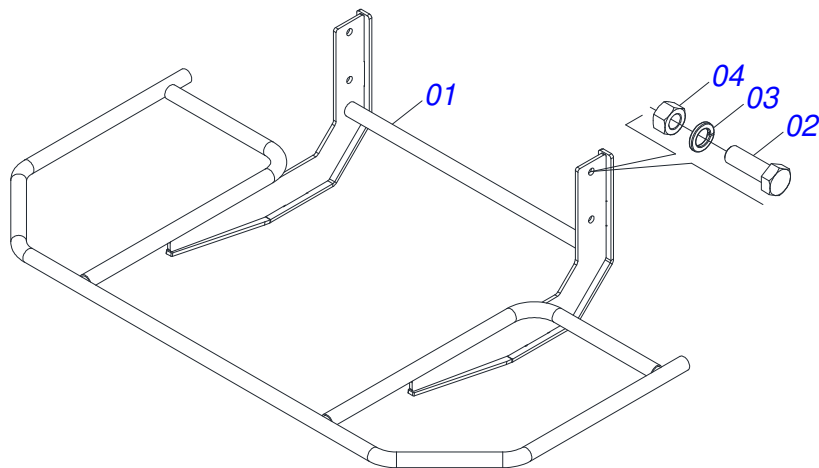

Item	Código	Descrição	Ver Pág.	QT
01	0531061724	PROTETOR DISCOS		01
02	0503010920	PARAFUSO 1/2 UNC X 1.1/2 C S G.5 ZN		04
03	0503011440	ARRUELA PRESSAO 1/2 SA		04
04	0503010060	PORCA SEXTAVADA 1/2 UNC G.5 ZN		04