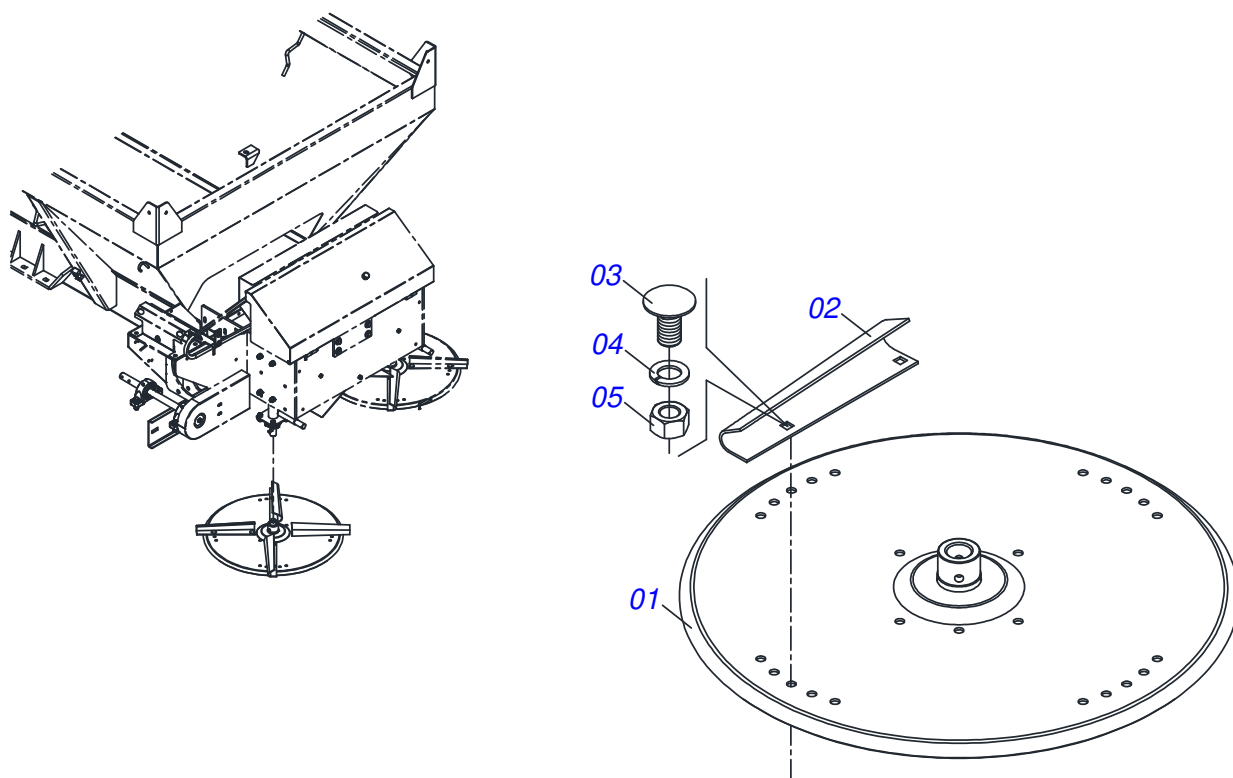

Item	Código	Descrição	Ver Pág.	QT
01	0511063411	DISCO DISTRIBUIDOR		01
02	0531014344	ALETA ESQUERDA		04
03	0503013029	PARAFUSO 3/8 UNC X 3/4 CAPQ G.5 ZN		08
04	0503011443	ARRUELA PRESSAO 3/8 SA		08
05	0503010026	PORCA SEXTAVADA 3/8 UNC G.5 ZN		08