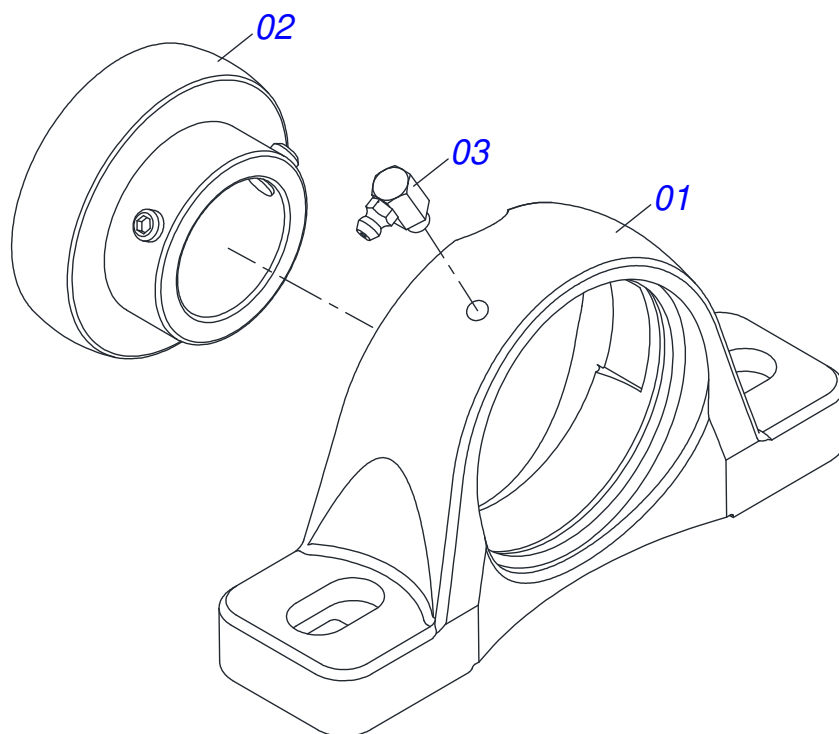

Item	Código	Descrição	Ver Pág.	QT
01	0502011050	CAIXA MANCAL AGR P-208		01
02	0503011163	ROLAMENTO AUTO COMPENSADOR GY 1108/UCR 208-24		01
03	0503010004	GRAXEIRA 1890 3/8 (1/8 BSP)		01