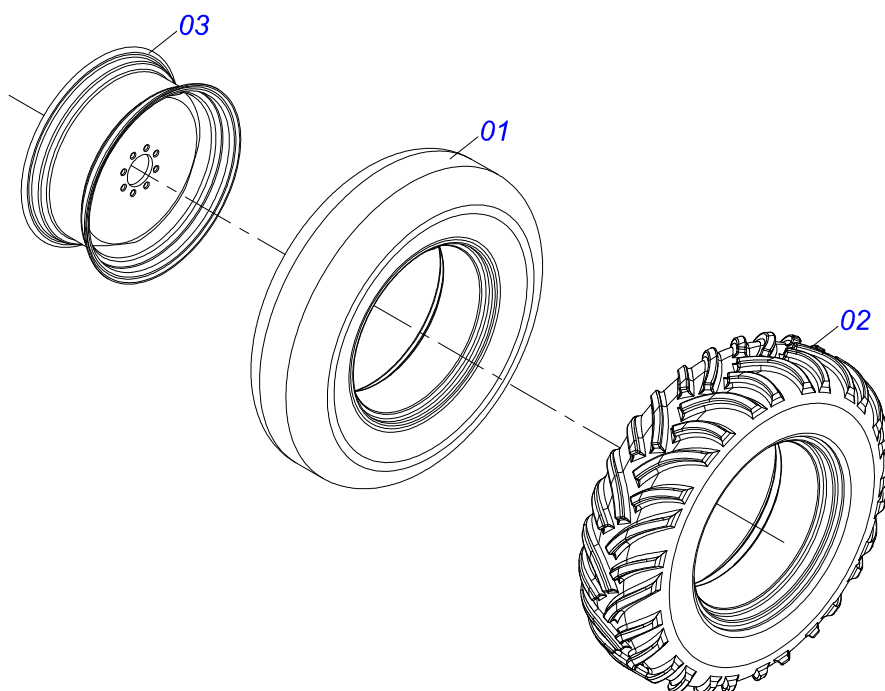

Item	Código	Descrição	Ver Pág.	QT
01	0503013040	CAMARA AR 12.4 X 24		01
02	0503013039	PNEU 12.4 X 24-10 LONAS		01
03	0511063924	RODA W 5 10 X 24 OFFSET 38,5 MM		01