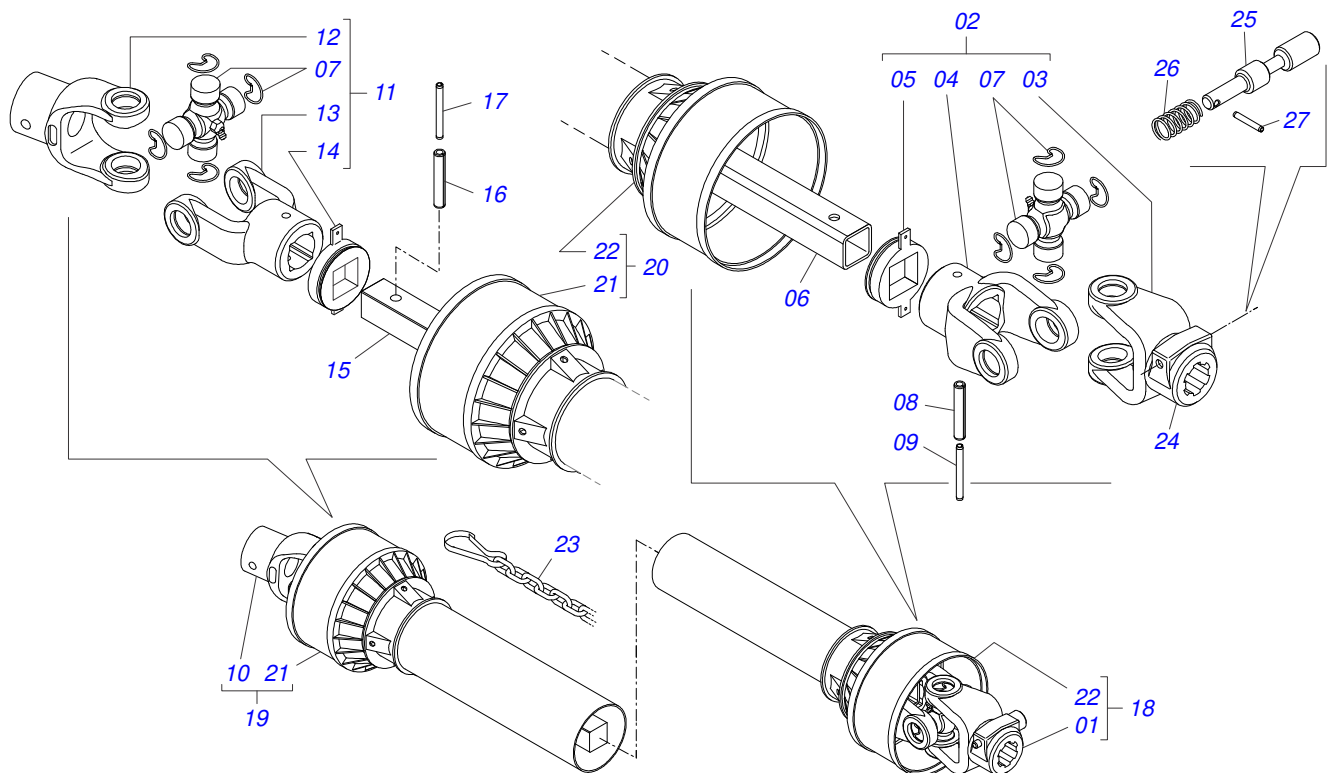

Item	Código	Descrição	Ver Pág.	QT
01	0501056756	JUNTA UNI T1-40/T2-40 C/LUVA 500		01
02	0501050265	JUNTA UNIVERSAL T1-40/T2-40 CC 203621		01
03	0502010563	TERMINAL 1-40 ENT 1.3/8 CC20		01
04	0502010563	TERMINAL 1-40 ENT 1.3/8 CC20		01
05	0503012069	ADAPTADOR PARA PROTECAO LUVA CCB21		01
06	0501017427	LUVA QUADRADA 36,8/36,9XQ.30,3/30,4 X 500		01
07	0503010836	CRUZETA CARDAN CC-36 1G35351		01
08	0503011069	PINO ELASTICO 701223 10 X 70		01
09	0503010510	PINO ELASTICO 701169 6 X 65		01
10	0501056755	JUNTA UNI T3-40/T9-40 C/EIXO 500		01
11	0501052178	JUNTA UNIVERSAL T3-40/T9-40 CC2236202		01
12	0502011611	TERMINAL 9-40 COM FURO 30,3 COM CANAL CC202		01
13	0502010566	TERMINAL 3-40 COM FURO QUADRADO 29,95/30,00 CC-22		01
14	0503012070	ADAPTADOR PARA PROTECAO EIXO CCB22		01
15	0501017423	EIXO QUADRADO 30,16 X 500		01
16	0503010361	PINO ELASTICO 701221 10 X 60		01
17	0503010756	PINO ELASTICO 701168 6 X 60		01
18	0501052179	JUNTA UNIVERSAL COM LUVA E PROTEÇÃO		01
19	0501052180	JUNTA UNIVERSAL COM EIXO E PROTEÇÃO		01
20	0503012277	PROTEÇÃO COMPLETO CCP 2030/1		01
21	0503012278	PROTEÇÃO PLASTICA PARA JUNTA UNIVERSAL LUVA		01
22	0503012279	PROTEÇÃO PLASTICA PARA JUNTA UNIVERSAL EIXO		01
23	0503012023	CORRENTE PARA PROTECAO JUNTA UNIVERSAL		02
24	0502010563	TERMINAL 1-40 ENT 1.3/8 CC20		01
25	0521010638	EIXO JUNCAO ENGATE RAPIDO 13,20 X 83		01
26	0503030518	MOLA COMPRIDA 13 X 25 X 1,2		01
27	0503010838	PINO ELASTICO 701060 3 X 20		01