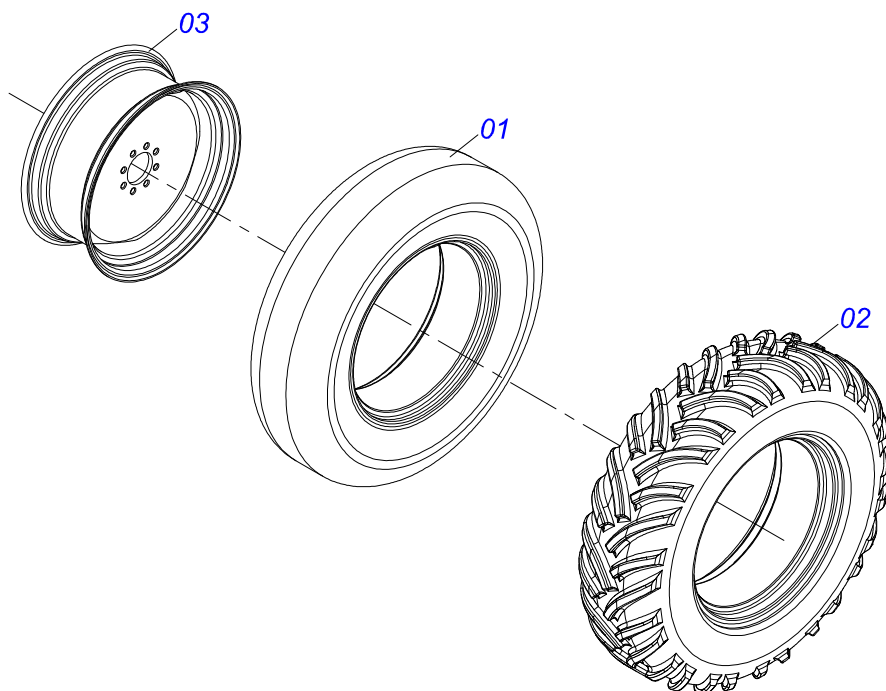

Item	Código	Descrição	Ver Pág.	QT
01	0503013040	CAMARA AR 12.4 X 24		01
02	0503013039	PNEU 12.4 X 24-10 LONAS		01
03	0511063924	RODA W 5 10 X 24 OFFSET 38,5 MM		01

Item	Código	Descrição	Ver Pág.	QT
01	0503013040	CAMARA AR 12.4 X 24		01
02	0503013039	PNEU 12.4 X 24-10 LONAS		01
03	0511063924	RODA W 5 10 X 24 OFFSET 38,5 MM		01