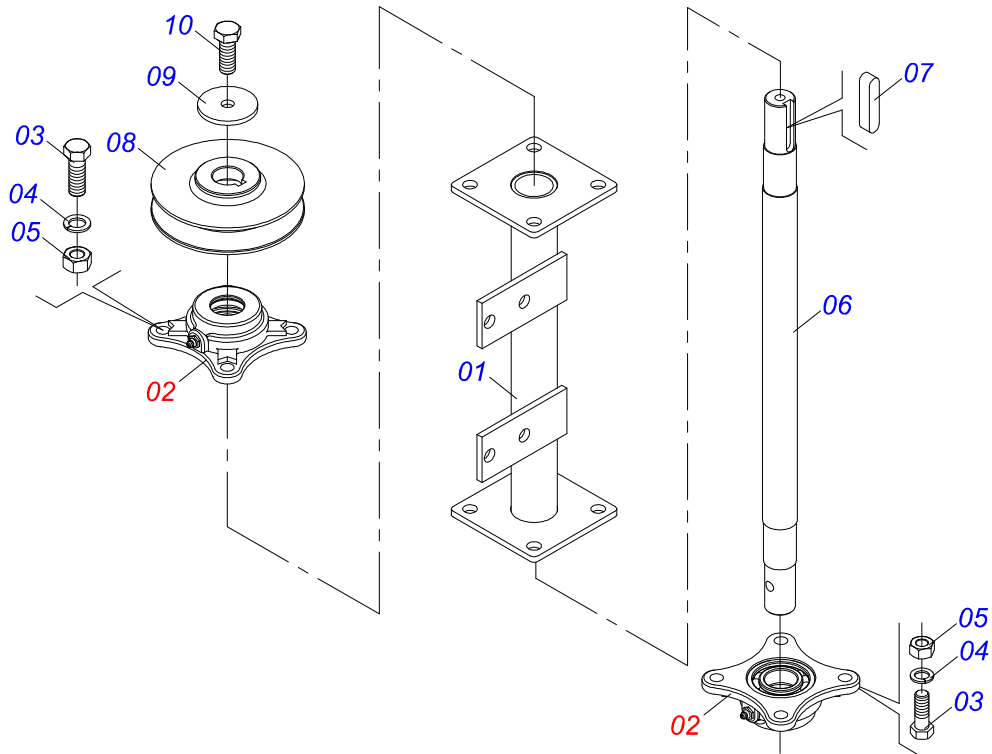

Item	Código	Descrição	Ver Pág.	QT
01	0501067388	SUPORE DISCO DISTRUIDOR ESQUERDO		01
02	0501048000	MANCAL AGRICOLA	19	02
03	0503011102	PARAFUSO 7/16 UNC X 1.1/4 C S G.5 ZN		08
04	0503011446	ARRUELA PRESSAO 7/16 SA		08
05	0503010244	PORCA SEXTAVADA 7/16 UNC G.5 ZN		08
06	0511016489	EIXO CONDUTOR DISCO DISTRUIDOR		01
07	0501010536	CHAVETA QUADRADO 9,52 X 45		01
08	0502011361	CARRETEL 1C 140 X 28		01
09	0511014052	ARRUELA LISA 12 X 55 X 4,75 ZN		01
10	0503010355	PARAFUSO 7/16 UNC X 1 C S G.2 ZN		01