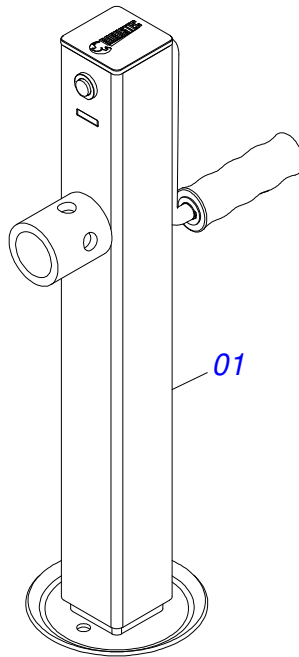

Item	Código	Descrição	Ver Pág.	QT
01	0503062157	MACACO COMPLETO (1259) ROBUSTEC	4	01