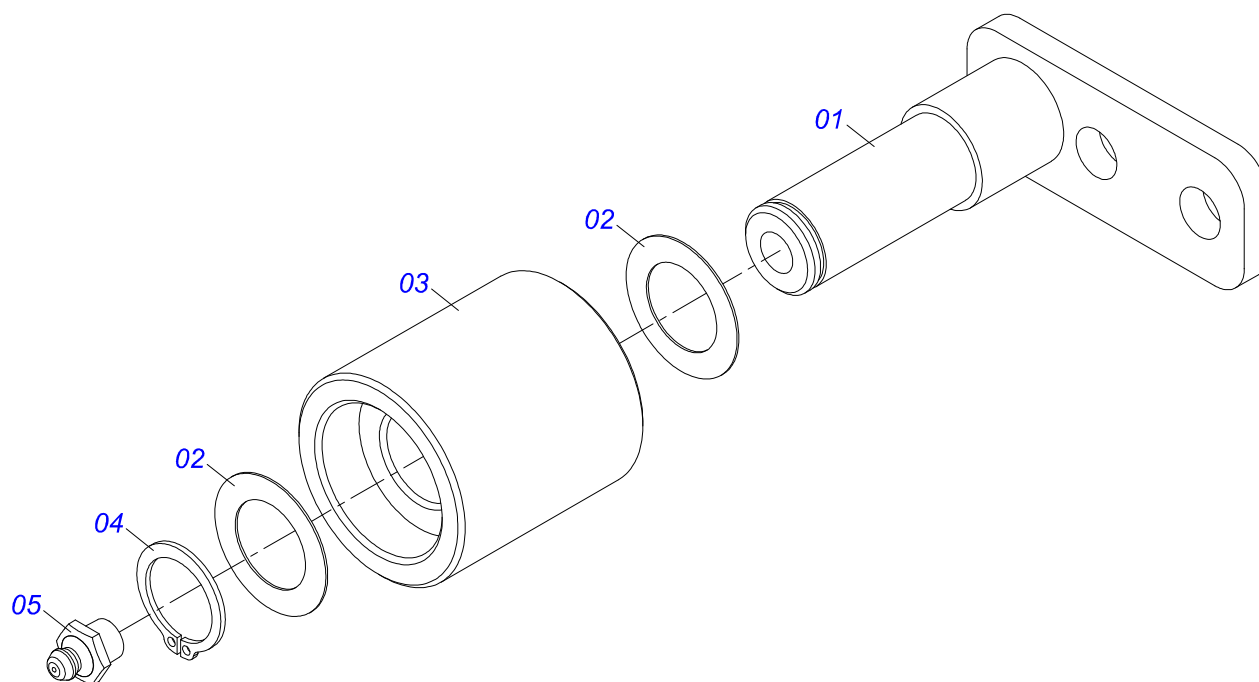

Item	Código	Descrição	Ver Pág.	QT
01	0501067692	CORPO ESTICADOR CORRENTE		01
02	0511015098	ARRUELA LISA 19 X 30 X 0,50 ZN		02
03	0511017041	ROLD ESTIC RECAMBIO		01
04	0503010302	ANEL RETENTOR PARA EIXO 501019		01
05	0503010002	GRAXEIRA 1800		01