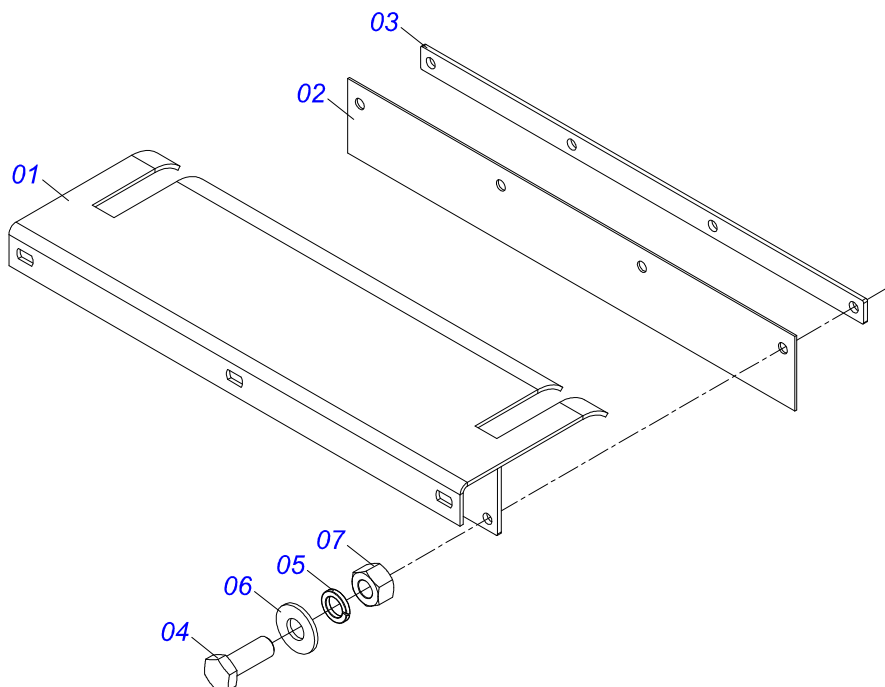

Item	Código	Descrição	Ver Pág.	QT
01	0501067379	PROTEÇÃO TRASEIRA ESTEIRA		01
02	0511014562	PROTEÇÃO MENOR 555 X 80 X 2,30		01
03	0511016575	FIXADOR MANTA BORRACHA		01
04	0503010237	PARAFUSO 3/8 UNC X 1 C S G.5 ZN		04
05	0503011443	ARRUELA PRESSAO 3/8 SA		04
06	0501010984	ARRUELA LISA 10,50 X 27 X 3,00 ZN		04
07	0503010026	PORCA SEXTAVADA 3/8 UNC G.5 ZN		04