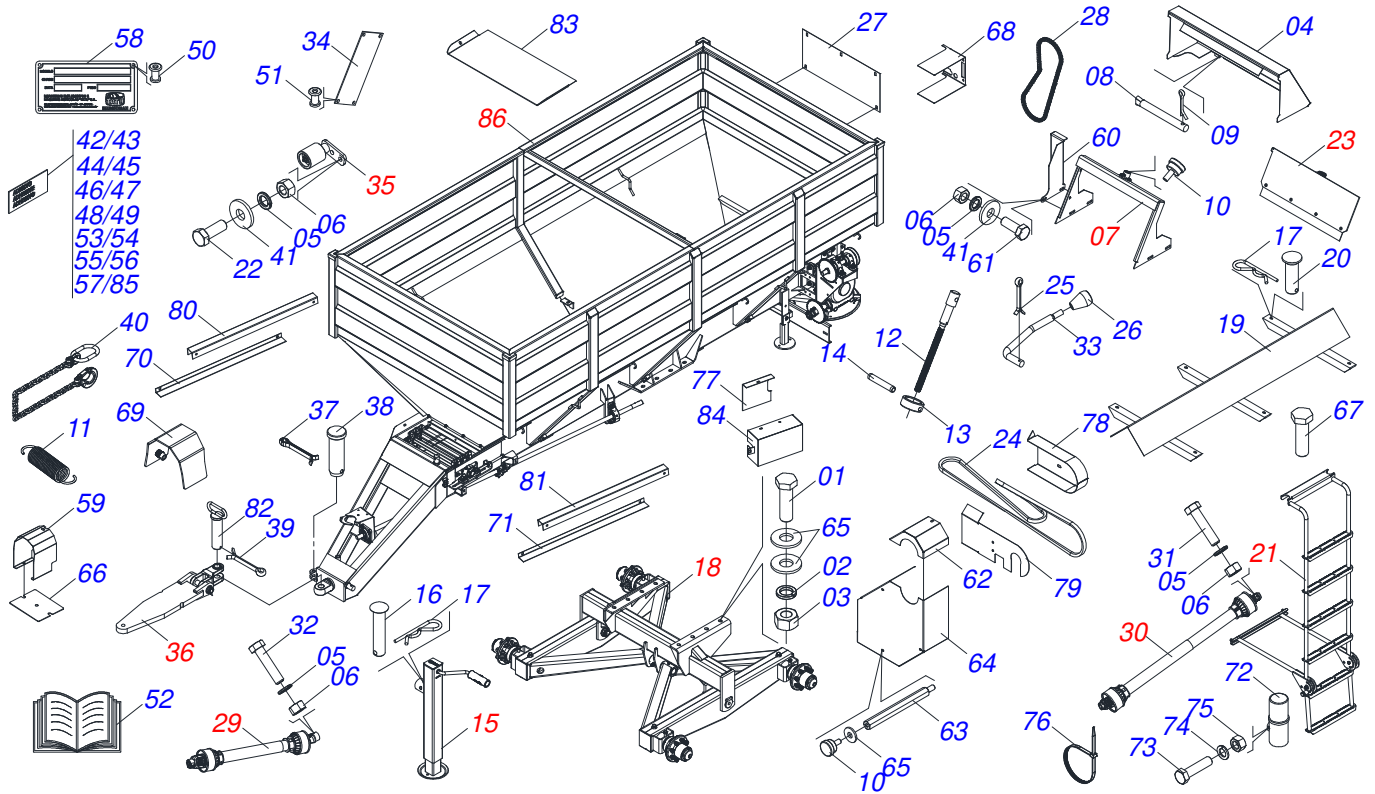

Item	Código	Descrição	Ver Pág.	QT
01	0501010125	PARAFUSO 3/4 UNC X 2.1/2 C S G.5 ZN		08
02	0503010023	ARRUELA PRESSAO 3/4 ZN 1K01584		08
03	0503010014	PORCA SEXTAVADA 3/4 UNC (PESADA) G.5 ZN		08
04	0501069840	CAPA DE PROTEÇÃO TRASEIRA		01
05	0503010025	ARRUELA PRESSAO 3/8 ZN 1K01527		39
06	0503010026	PORCA SEXTAVADA 3/8 UNC G.5 ZN		19
07	0501054846	SUPORTE COMPORTA COMPLETO	3	01
08	0501017574	EIXO 8,30 X 70		02
09	0503010140	CONTRAPINO 1/8 X 3/4		02
10	0503010386	CABO RECARILHADO MBR 5/16		05
11	0503030198	MOLA TRACÃO 14,5 X 61,5 X 1,5		01
12	0561014861	REGULADOR		01
13	0511013015	LUVA 1" X 35 X 13		01
14	0503010561	PINO ELASTICO 701163 6 X 36		01
15	0503062157	MACACO COMPLETO (1259) ROBUSTEC	4	01
16	0521010549	EIXO JUNCAO 12,70X60 CA GT M1120 ZN		01
17	0503030168	CUPILHA 3 X 50		07
18	0511042281	SUPORTE FIXAÇÃO BALANCIM COMPLETO	5	01
19	0511064692	DEFLETOR CACAMBA		01
20	0521017623	EIXO JUNCAO 14,2 X 38		06
21	0511059633	ESCADA COMPLETA	7	01
22	0503010237	PARAFUSO 3/8 UNC X 1 C S G.5 ZN		13
23	0501054847	TAMPA COMPORTA COMPLETA	8	01
24	0503010154	CORREIA C-128		01
25	0503010257	CONTRAPINO 1/8 X 1 SA 1G13310		01
26	0503030878	MANIPULO ALAVANCA		01
27	0501019460	PROTEÇÃO TRASEIRA		01
28	0503011351	CORRENTE 50-1 X 79 ELOS+EM		01
29	0511043330	CARDAN 40X 500 T1/T9 CC2030/7P	9	01
30	0501048200	CARDAN 20X1200 T4/T4 C/P CC1020/8P	10	01
31	0503011268	PARAFUSO 3/8 UNC X 2.1/2 C S G.5 ZN		02