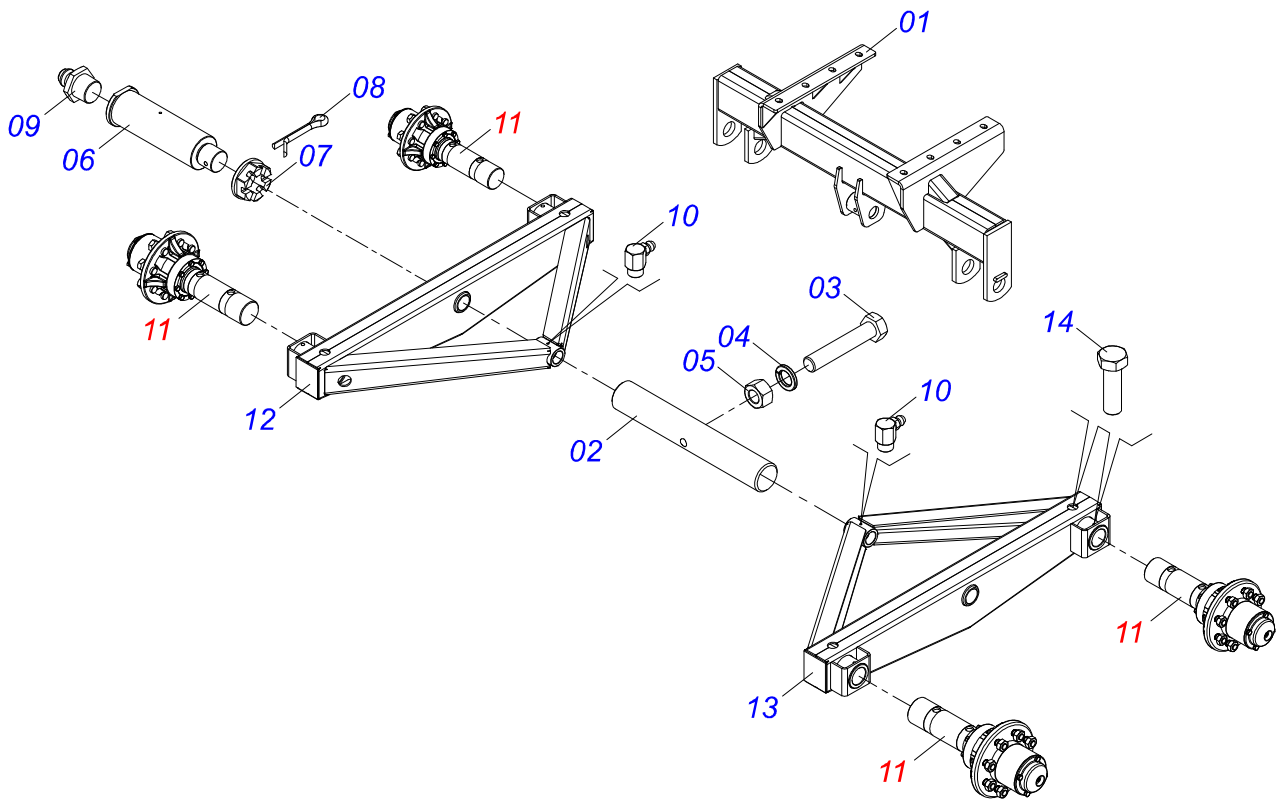

Item	Código	Descrição	Ver Pág.	QT
01	0511065192	SUPOORTE FIXAÇÃO BALANCIM		01
02	0531016579	EIXO CENTRAL		01
03	0503010547	PARAFUSO 1/2 UNC X 4 C S G.5 ZN		01
04	0503011440	ARRUELA PRESSAO 1/2 SA		01
05	0503010060	PORCA SEXTAVADA 1/2 UNC G.5 ZN		01
06	0521069954	EIXO JUNCAO 60,10 X 183		02
07	0501011301	PORCA CASTELO 1.1/2UNC 6FPP SEXTAVADA 2.5/16ZN		02
08	0503010010	CONTRAPINO 1/4 X 2.1/2		02
09	0503010002	GRAXEIRA 1800		02
10	0503010004	GRAXEIRA 1890 3/8 (1/8 BSP)		02
11	0501056347	RODADO SEM PNEU	6	04
12	0511066146	BALANCIM ESQUERDO		01
13	0511066145	BALANCIM DIREITO		01
14	0501810100	PARAFUSO 5/8 UNC X 2 C S G.5 SA		08