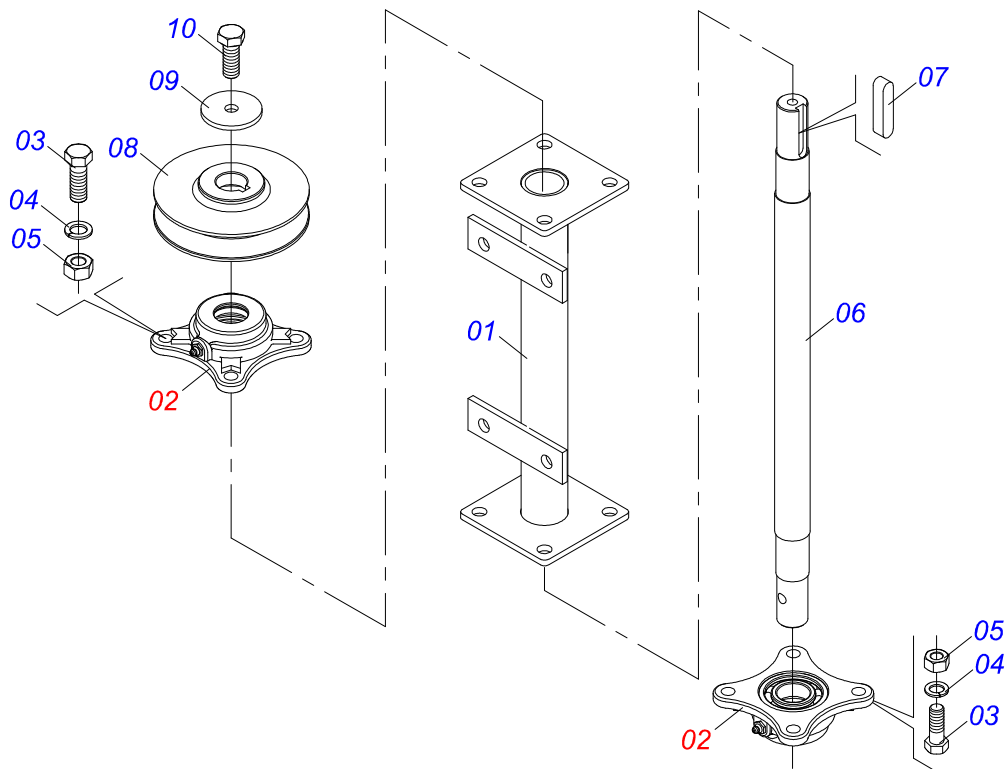

Item	Código	Descrição	Ver Pág.	QT
01	0501067387	SUPORE DISCO DISTRIBUIDOR DIREITO		01
02	0501048000	MANCAL AGRICOLA	19	02
03	0503011102	PARAFUSO 7/16 UNC X 1.1/4 C S G.5 ZN		08
04	0503011446	ARRUELA PRESSAO 7/16 SA		08
05	0503010244	PORCA SEXTAVADA 7/16 UNC G.5 ZN		08
06	0511016489	EIXO CONDUTOR DISCO DISTRUIDOR		01
07	0501010536	CHAVETA QUADRADO 9,52 X 45		01
08	0502011361	CARRETEL 1C 140 X 28		01
09	0511014052	ARRUELA LISA 12 X 55 X 4,75 ZN		01
10	0503010355	PARAFUSO 7/16 UNC X 1 C S G.2 ZN		01