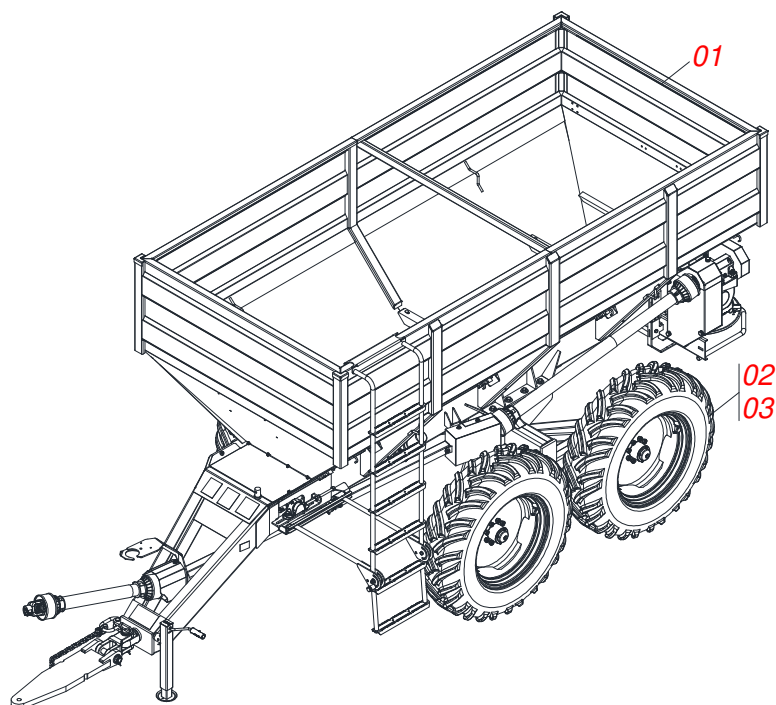

INDICE

0909096170	CHASSI COMPLETO	1
0511049323	CHASSI COMPLETO	2
0501054846	SUPORTE COMPORTA COMPLETO	3
0503062157	MACACO COMPLETO (1259) ROBUSTEC	4
0511042281	SUPORTE FIXAÇÃO BALANCIM COMPLETO	5
0501056347	RODADO SEM PNEU	6
0511059633	ESCADA COMPLETA	7
0501054847	TAMPA COMPORTA COMPLETA	8
0511043330	CARDAN 40X 500 T1/T9 CC2030/7P	9
0501048200	CARDAN 20X1200 T4/T4 C/P CC1020/8P	10
0501050829	ESTICADOR CORRENTE	11
0511059024	ENGATE TRATOR COMPLETO	12
0511050758	CHASSI COM CACAMBA SEMI MONTADA	13
0511059305	PROTETOR TRASEIRO COM PROTEÇÃO MENOR	14
0501044308	MANCAL AGRICOLA COMPLETO	15
0501046802	ESTICADOR DE CORREIA COMPLETO	16
0501051782	SUPORTE DISCO DIREITO COM MANCAL	17
0501051783	SUPORTE DISCO ESQUERDO COM MANCAL	18
0501048000	MANCAL AGRICOLA	19
0501051972	DISCO DISTRIBUIDOR DIREITO COMPLETO	20
0501051973	DISCO DISTRIBUIDOR ESQUERDO COMPLETO	21
0511041213	MANCAL AGRICOLA AUTO COMPENSADOR UCR207-300	22
0521053161	SUPORTE SUSTENTACAO CARDAN SEM MOLA	23
0501044306	MANCAL AGRICOLA F RCJY 30/SF 30 COMPLETO	24
0531050244	PROTETOR DISCOS COMPLETO	25
0511059223	RODA COM PNEU 12.4X24-10L LADO ESQUERDO	26
0511059222	RODA COM PNEU 12.4X24-10L LADO DIREITO	27