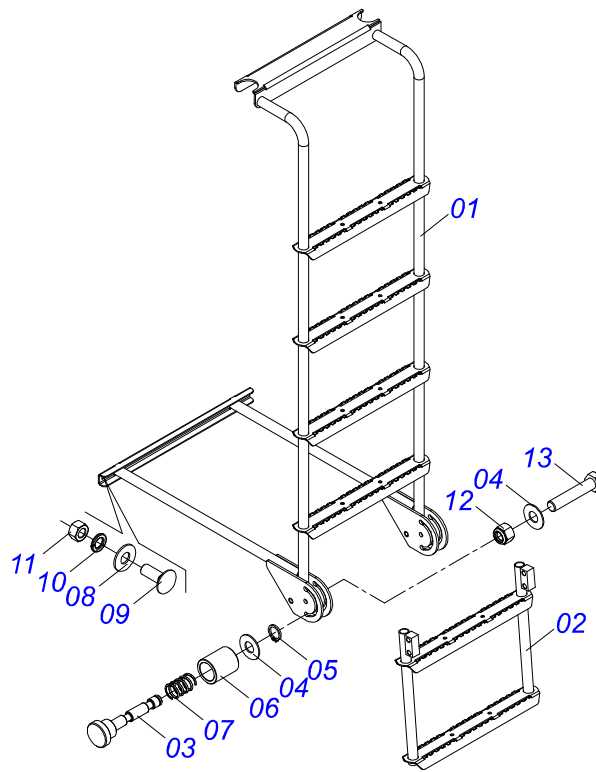

Item	Código	Descrição	Ver Pág.	QT
01	0521067154	ESCADA		01
02	0521067130	PROLONGADOR ESCADA		01
03	0571019930	EIXO TRAVA PROLONGADOR		01
04	0501013519	ARRUELA LISA 13,50 X 30 X 1,50 ZN		03
05	0503010291	ANEL RETENTOR PARA EIXO 501012		01
06	0571019931	LUVA GUIA MOLA		01
07	0503032035	MOLA COMPRESSAO 19 X 30 X 2,0 ZN		01
08	0501013518	ARRUELA LISA 10,50 X 24 X 1,50 ZN		02
09	0501011643	PARAFUSO 3/8 UNC X 1 CAPQ G.2 ZN		02
10	0503010025	ARRUELA PRESSAO 3/8 ZN 1K01527		02
11	0503010026	PORCA SEXTAVADA 3/8 UNC G.5 ZN		02
12	0503010589	PORCA SEXTAVADA AUTOTRAVANTE COM NYLON 1/2 UNC ALTA G.5 ZN		02
13	0503010734	PARAFUSO 1/2 UNC X 2.1/2 C S G.2 ZN		02