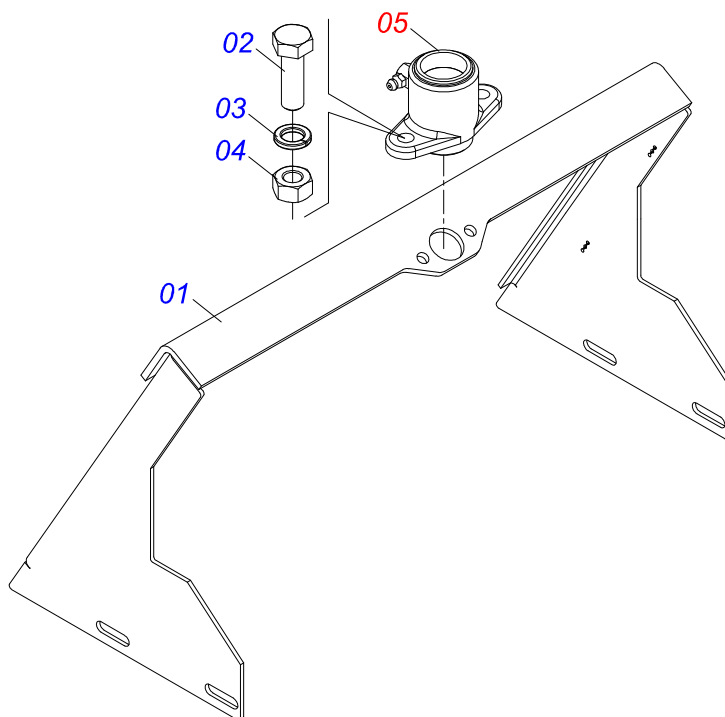

Item	Código	Descrição	Ver Pág.	QT
01	0501069841	SUPORE COMPORTA		01
02	0503010371	PARAFUSO 5/16 UNC X 1 C S G.5 ZN		02
03	0503011444	ARRUELA PRESSAO 5/16 SA		02
04	0503010337	PORCA SEXTAVADA 5/16 UNC G.5 ZN		02
05	0511059094	MANCAL VARAO COMPORTA LUVA		01