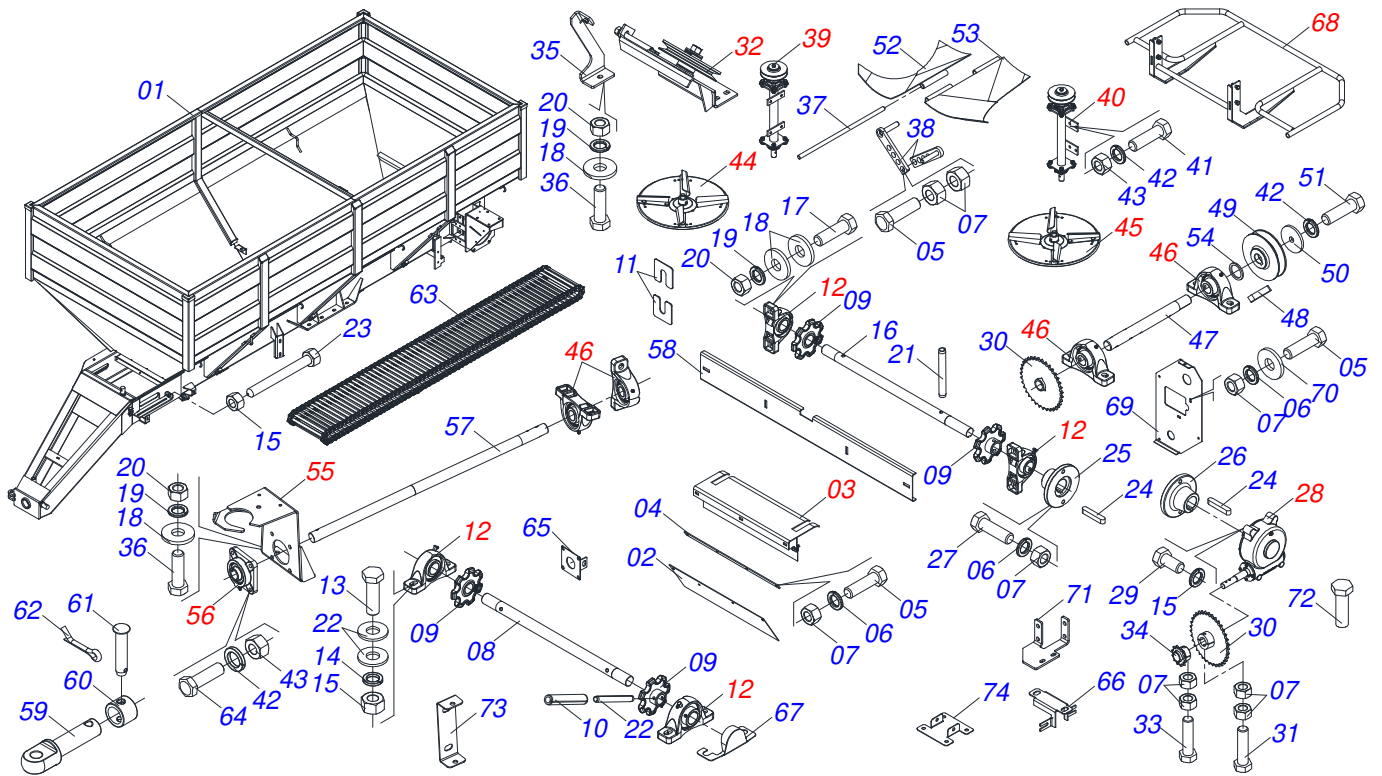

Item	Código	Descrição	Ver Pág.	QT
01	0521062224	CHASSI COM CACAMBA		01
02	0511011866	PROTEÇÃO MAIOR 555 X 180 X 2,30		01
03	0511059305	PROTETOR TRASEIRO COM PROTEÇÃO MENOR	14	01
04	0511016575	FIXADOR MANTA BORRACHA		01
05	0503010237	PARAFUSO 3/8 UNC X 1 C S G.5 ZN		06
06	0503011443	ARRUELA PRESSAO 3/8 SA		10
07	0503010026	PORCA SEXTAVADA 3/8 UNC G.5 ZN		18
08	0511016482	EIXO MOVIDO		01
09	0502040728	ENGRENAGEM 7Z P 57,15 FR1.1/2		04
10	0503010361	PINO ELASTICO 701221 10 X 60		06
11	0501010794	CALCO REGULADOR LEVANTE HIDRAULICO 3P ZN		04
12	0501044308	MANCAL AGRICOLA COMPLETO	15	04
13	0503010233	PARAFUSO 5/8 UNC X 2.1/2 C S G.5 ZN		04
14	0503011445	ARRUELA PRESSAO 5/8 SA		08
15	0503010013	PORCA SEXTAVADA 5/8 UNC G.5 ZN		06
16	0511016481	EIXO MOTOR		01
17	0503010740	PARAFUSO 1/2 UNC X 2 CS G.5 ZN		12
18	0511017302	ARRUELA LISA 13,50 X 32,50 X 3,0 ZN		27
19	0503011440	ARRUELA PRESSAO 1/2 SA		21
20	0503010060	PORCA SEXTAVADA 1/2 UNC G.5 ZN		21
21	0503010756	PINO ELASTICO 701168 6 X 60		04
22	0501012140	ARRUELA LISA 16,50 X 40 X 4,00 ZN		08
23	0501067853	VARAO DO ESTICADOR		02
24	0501010540	CHAVETA QUADRADA 9,52 X 57		02
25	0511016540	FLANGE ACOPLAMENTO ESTEIRA		01
26	0511016541	FLANGE ACOPLAMENTO REDUTOR		01
27	0503010849	PARAFUSO 3/8 UNC X 1.1/2 C S G.5 ZN		03
28	0501047985	REDUTOR SEM FIM		01
29	0503011167	PARAFUSO M16 X 2 X 30 C S 10.9 ZN		04
30	0501069020	ENGRENAGEM 35Z P15,87		02
31	0503011141	PARAFUSO 3/8 UNC X 2.3/4 C S G.5 ZN		02