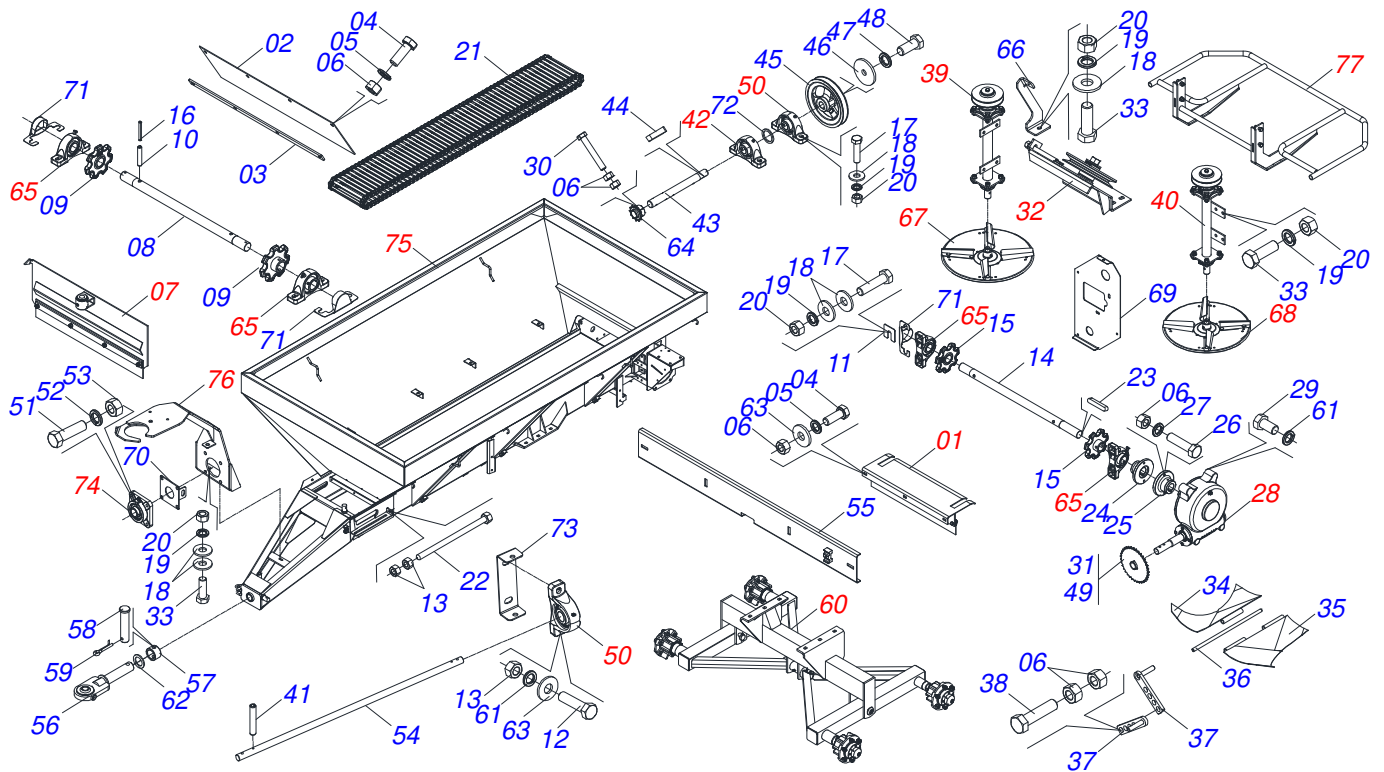

Item	Código	Descrição	Ver Pág.	QT
01	0511059305	PROTECTOR TRASEIRO COM PROTEÇÃO MENOR	4	01
02	0511011866	PROTEÇÃO MAIOR 555 X 180 X 2,30		01
03	0511016575	FIXADOR MANTA BORRACHA		01
04	0503010237	PARAFUSO 3/8 UNC X 1 C S G.5 ZN		10
05	0503011443	ARRUELA PRESSAO 3/8 SA		12
06	0503010026	PORCA SEXTAVADA 3/8 UNC G.5 ZN		20
07	0501054847	TAMPA COMPORTA COMPLETA	5	01
08	0511016482	EIXO MOVIDO		01
09	0502040728	ENGRENAGEM 7Z P 57,15 FR1.1/2		02
10	0503010361	PINO ELASTICO 701221 10 X 60		02
11	0501010794	CALCO REGULADOR LEVANTE HIDRAULICO 3P ZN		04
12	0503010233	PARAFUSO 5/8 UNC X 2.1/2 C S G.5 ZN		04
13	0503010013	PORCA SEXTAVADA 5/8 UNC G.5 ZN		06
14	0511016481	EIXO MOTOR		01
15	0502040728	ENGRENAGEM 7Z P 57,15 FR1.1/2		02
16	0503010361	PINO ELASTICO 701221 10 X 60		02
17	0503010740	PARAFUSO 1/2 UNC X 2 CS G.5 ZN		10
18	0511017302	ARRUELA LISA 13,50 X 32,50 X 3,0 ZN		17
19	0503011440	ARRUELA PRESSAO 1/2 SA		15
20	0503010060	PORCA SEXTAVADA 1/2 UNC G.5 ZN		27
21	0501067591	ESTEIRA TRANSPORTE TALISCA		01
22	0501067853	VARAO DO ESTICADOR		02
23	0501010540	CHAVETA QUADRADA 9,52 X 57		02
24	0511016540	FLANGE ACOPLAMENTO ESTEIRA		01
25	0511016541	FLANGE ACOPLAMENTO REDUTOR		01
26	0503010849	PARAFUSO 3/8 UNC X 1.1/2 C S G.5 ZN		02
27	0503011443	ARRUELA PRESSAO 3/8 SA		02
28	0501047985	REDUTOR SEM FIM	6	01
29	0503011167	PARAFUSO M16 X 2 X 30 C S 10.9 ZN		04
30	0503011268	PARAFUSO 3/8 UNC X 2.1/2 C S G.5 ZN		03
31	0501069020	ENGRENAGEM 35Z P15,87		01