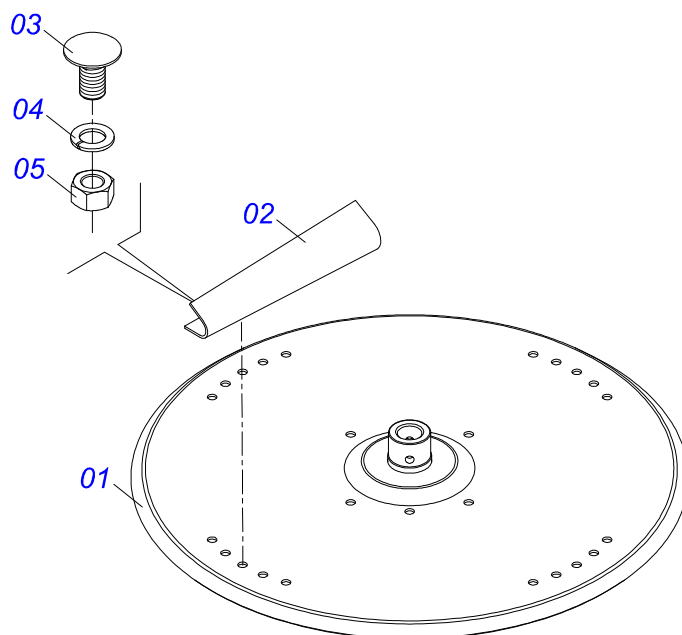

Item	Código	Descrição	Ver Pág.	QT
01	0501069605	DISCO DO DISTRIBUIDOR		01
02	0521018637	ALETA ESQUERDA		04
03	0503013029	PARAFUSO 3/8 UNC X 3/4 CAPQ G.5 ZN		08
04	0503011443	ARRUELA PRESSAO 3/8 SA		08
05	0503010026	PORCA SEXTAVADA 3/8 UNC G.5 ZN		08