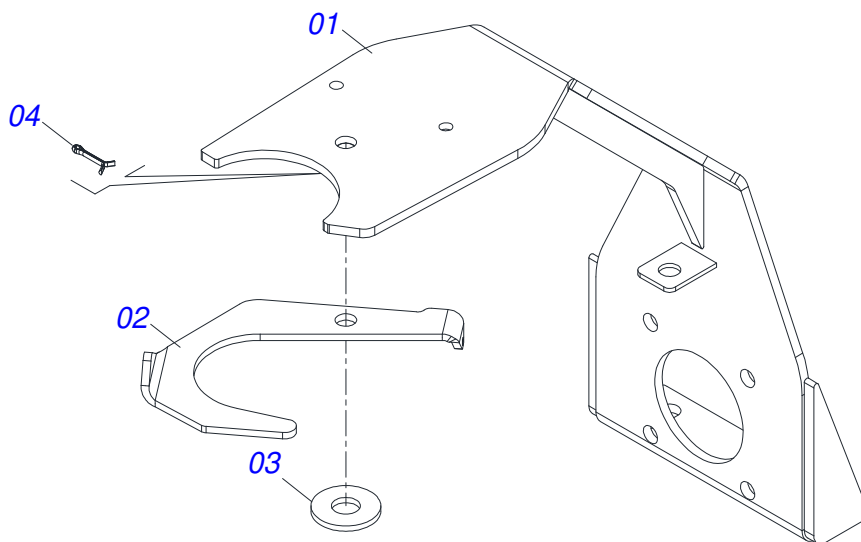

Item	Código	Descrição	Ver Pág.	QT
01	0521068817	SUPORTE SUSTENTAÇÃO CARDAN		01
02	0511014066	SUSTAÇÃO CARDAN MENOR		01
03	0511017302	ARRUELA LISA 13,50 X 32,50 X 3,0 ZN		01
04	0503010257	CONTRAPINO 1/8 X 1 SA 1G13310		01