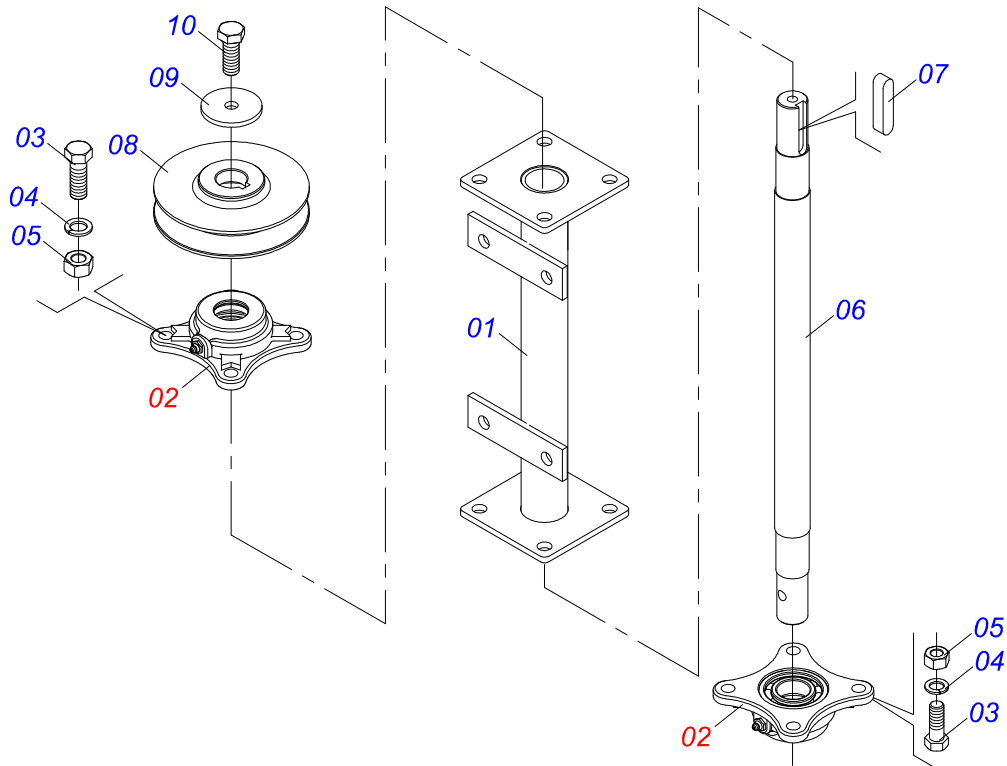

Item	Código	Descrição	Ver Pág.	QT
01	0501067387	SUPORE DISCO DISTRIBUIDOR DIREITO		01
02	0501048000	MANCAL AGRICOLA	11	02
03	0503011102	PARAFUSO 7/16 UNC X 1.1/4 C S G.5 ZN		08
04	0503011446	ARRUELA PRESSAO 7/16 SA		08
05	0503010244	PORCA SEXTAVADA 7/16 UNC G.5 ZN		08
06	0511016489	EIXO CONDUTOR DISCO DISTRUIDOR		01
07	0501010536	CHAVETA QUADRADO 9,52 X 45		01
08	0502011361	CARRETEL 1C 140 X 28		01
09	0511014052	ARRUELA LISA 12 X 55 X 4,75 ZN		01
10	0503010355	PARAFUSO 7/16 UNC X 1 C S G.2 ZN		01