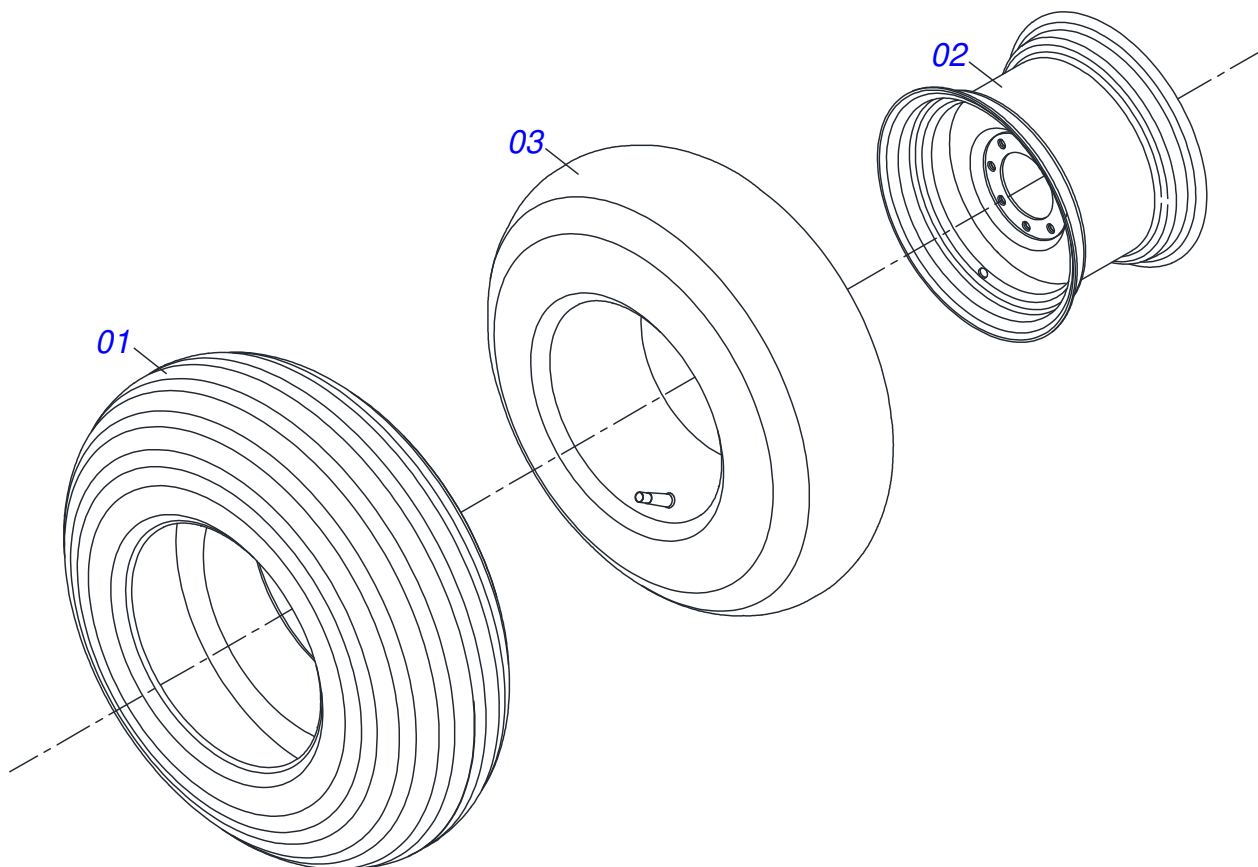

Item	Código	Descrição	Ver Pág.	QT
01	0501052166	JUNTA UNIVERSAL T4-20/T2-20 COM LUYA 900		01
02	0501051718	JUNTA UNIVERSAL T4-20/T2-20 CC130412C		01
03	0502010558	TERMINAL 4-20 COM FURO 30		02
04	0502011426	TERMINAL 2-20 COM CANAL CC12C		01
05	0521013798	LUYA Q 22,50/22,80X28,63/28,53X900		01
06	0503010835	CRUZETA CARDAN CC-04		02
07	0503010839	PINO ELASTICO 701192 8 X 50		01
08	0501052167	JUNTA UNIVERSAL T3-20/T4-20 COM EIXO 900		01
09	0501051720	JUNTA UNIVERSAL T3-20/T4-20 CC130411C		01
10	0502011427	TERMINAL 3-20 COM CANAL CC11C		01
11	0521013795	EIXO Q 22,23 X 900		01
12	0503010301	PINO ELASTICO 701191 8 X 45		01
13	0501052168	JUNTA UNIVERSAL COM LUYA E PROTEÇÃO		01
14	0501052169	JUNTA UNIVERSAL COM EIXO E PROTEÇÃO		01
15	0503012271	PROTEÇÃO COMPLETA CCP 1020/6		01
16	0503012272	PROTEÇÃO PLASTICA PARA JUNTA UNIVERSAL COM LUYA		01
17	0503012273	PROTEÇÃO PLASTICA PARA JUNTA UNIVERSAL COM EIXO		01
18	0503012023	CORRENTE PARA PROTECAO JUNTA UNIVERSAL		02

Item	Código	Descrição	Ver Pág.	QT
01	0501068989	EIXO JUNCAO		01
03	0503031035	CUPILHA 6 X 88		01

Item	Código	Descrição	Ver Pág.	QT
01	0503062157	MACACO COMPLETO (1259) ROBUSTEC	27	01

Item	Código	Descrição	Ver Pág.	QT
01	0501067692	CORPO ESTICADOR CORRENTE		01
02	0511015098	ARRUELA LISA 19 X 30 X 0,50 ZN		02
03	0511017041	ROLD ESTIC RECAMBIO		01
04	0503010302	ANEL RETENTOR PARA EIXO 501019		01
05	0503010002	GRAXEIRA 1800		01