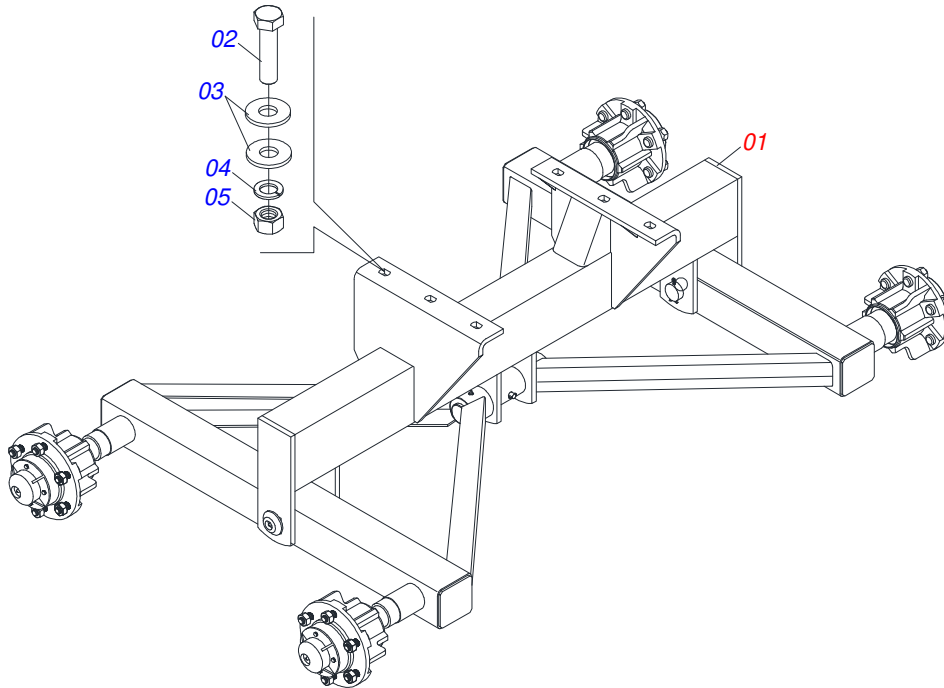

Item	Código	Descrição	Ver Pág.	QT
01	0501047998	SUPORTE FIXADOR BALANCIM COMPLETO	14	01
02	0503010233	PARAFUSO 5/8 UNC X 2.1/2 C S G.5 ZN		06
03	0501012140	ARRUELA LISA 16,50 X 40 X 4,00 ZN		12
04	0503011445	ARRUELA PRESSAO 5/8 SA		06
05	0503010013	PORCA SEXTAVADA 5/8 UNC G.5 ZN		06