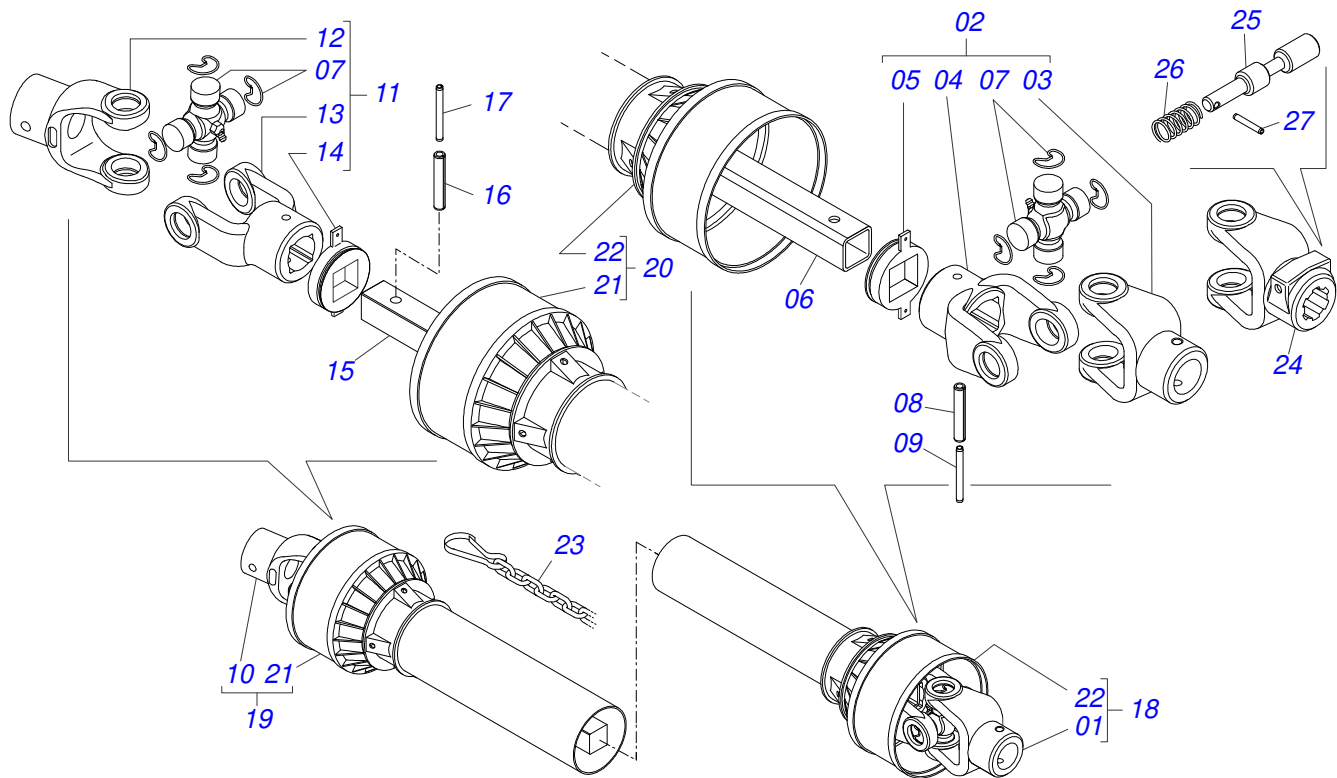

Item	Código	Descrição	Ver Pág.	QT
01	0501052176	JUNTA UNIVERSAL T1-40/T2-40 COM LUVA 400	01	01
02	0501050265	JUNTA UNIVERSAL T1-40/T2-40 CC 203621	01	01
03	0501050333	TERMINAL 1-40 COM ENGATE RAPIDO CC20	01	01
04	0502010565	TERMINAL 2-40 COM FQ 36,75/36,80	01	01
05	0503012069	ADAPTADOR PARA PROTECAO LUVA CCB21	01	01
06	0521013800	LUVA QUADRADA 36,8/36,9X30,3/30,4X400 CC28A	01	01
07	0503010836	CRUZETA CARDAN CC-36 1G35351	02	02
08	0503011069	PINO ELASTICO 701223 10 X 70	01	01
09	0503010510	PINO ELASTICO 701169 6 X 65	01	01
10	0501052177	JUNTA UNIVERSAL T3-40/T9-40 COM EIXO 400	01	01
11	0501052178	JUNTA UNIVERSAL T3-40/T9-40 CC2236202	01	01
12	0502011611	TERMINAL 9-40 COM FURO 30,3 COM CANAL CC202	01	01
13	0502010566	TERMINAL 3-40 COM FURO QUADRADO 29,95/30,00 CC-22	01	01
14	0503012070	ADAPTADOR PARA PROTECAO EIXO CCB22	01	01
15	0521013801	EIXO QUADRADO 30,16 X 400 CC-29A	01	01
16	0503010361	PINO ELASTICO 701221 10 X 60	01	01
17	0503010756	PINO ELASTICO 701168 6 X 60	01	01
18	0501052179	JUNTA UNIVERSAL COM LUVA E PROTEÇÃO	01	01
19	0501052180	JUNTA UNIVERSAL COM EIXO E PROTEÇÃO	01	01
20	0503012277	PROTEÇÃO COMPLETO CCP 2030/1	01	01
21	0503012279	PROTEÇÃO PLASTICA PARA JUNTA UNIVERSAL EIXO	01	01
22	0503012278	PROTEÇÃO PLASTICA PARA JUNTA UNIVERSAL LUVA	01	01
23	0503012023	CORRENTE PARA PROTECAO JUNTA UNIVERSAL	02	02
24	0502010563	TERMINAL 1-40 ENT 1.3/8 CC20	01	01
25	0521010638	EIXO JUNCAO ENGATE RAPIDO 13,20 X 83	01	01
26	0503030518	MOLA COMPRIDA 13 X 25 X 1,2	01	01
27	0503010838	PINO ELASTICO 701060 3 X 20	01	01