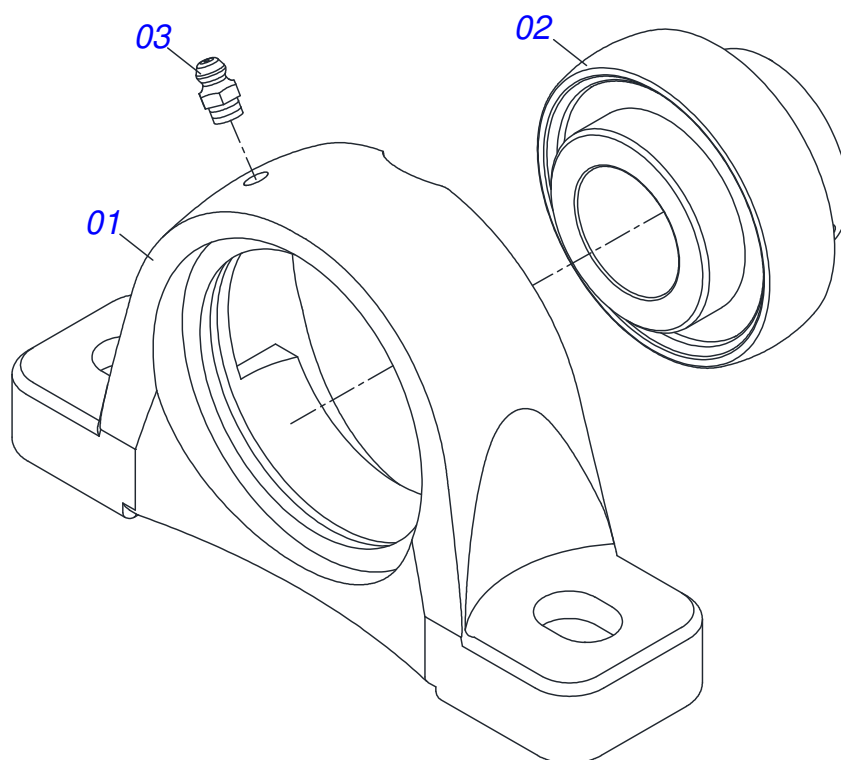

Item	Código	Descrição	Ver Pág.	QT
01	0502011954	CAIXA MANCAL AGRICOLA P-207		01
02	0503011884	ROLAMENTO AUTOCOMPENSADOR RADIAL DE ESFERA UCR 207-300		01
03	0503010691	GRAXEIRA 1/4 NF		01