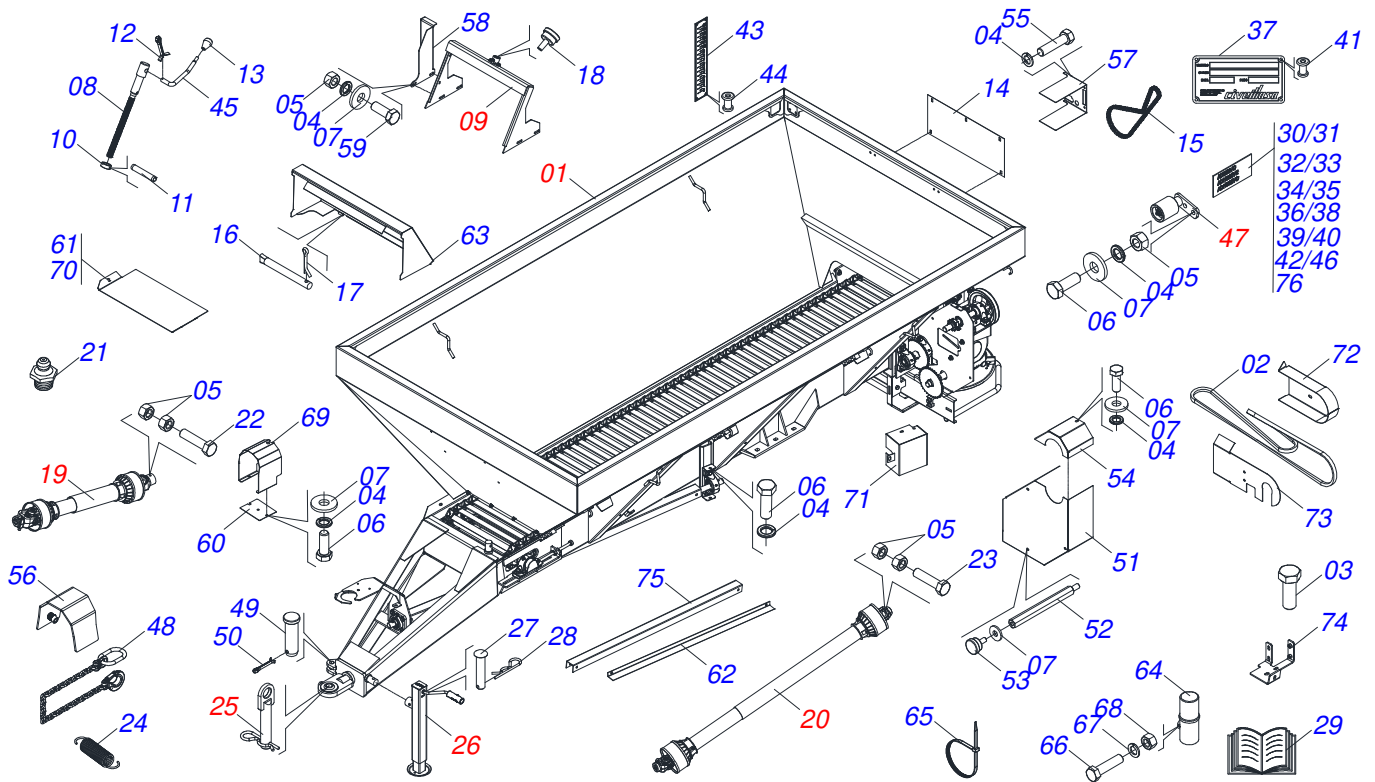

Item	Código	Descrição	Ver Pág.	QT
01	0521045256	CHASSI COMPLETO	2	01
02	0503060181	RODA COM PNEU 11L-15 10L 6F COMPLETO	29	04

Item	Código	Descrição	Ver Pág.	QT
01	0511056771	CACAMBA SEMI MONTADA	3	01
02	0503010154	CORREIA C-128		01
03	0503010751	PARAFUSO 3/8 UNC X 1.1/4 CS G.5 ZN		04
04	0503010025	ARRUELA PRESSAO 3/8 ZN 1K01527		28
05	0503010026	PORCA SEXTAVADA 3/8 UNC G.5 ZN		25
06	0503010237	PARAFUSO 3/8 UNC X 1 C S G.5 ZN		12
07	0501010984	ARRUELA LISA 10,50 X 27 X 3,00 ZN		34
08	0561014861	REGULADOR		01
09	0511055834	SUPORTE COMPORTA COMPLETA COM FIXACAO	22	01
10	0511013015	LUVA 1" X 35 X 13		01
11	0503010561	PINO ELASTICO 701163 6 X 36		01
12	0503010257	CONTRAPINO 1/8 X 1 SA 1G13310		01
13	0503030878	MANIPULO ALAVANCA		01
14	0501019460	PROTEÇÃO TRASEIRA		01
15	0503013003	CORRENTE 50-1X79ELOS+EM+10ELOS+RD		01
16	0501017574	EIXO 8,30 X 70		02
17	0503010140	CONTRAPINO 1/8 X 3/4		02
18	0503010386	CABO RECARILHADO MBR 5/16		01
19	0501048241	CARDAN 40X 400 T1/T9 C/P CC2030/1P	24	01
20	0501048783	CARDAN 20X 900 T4/T4 C/P CC1020/5P	25	01
21	0503011098	GRAXEIRA 1890 1/4 1G87090		04
22	0503010765	PARAFUSO 3/8 UNC X 3 CS G.5 ZN		01
23	0503011268	PARAFUSO 3/8 UNC X 2.1/2 C S G.5 ZN		02
24	0503030198	MOLA TRACÃO 14,5 X 61,5 X 1,5		01
25	0501047881	EIXO JUNCAO COMPLETO	26	01
26	0503062157	MACACO COMPLETO (1259) ROBUSTEC	27	01
27	0521010549	EIXO JUNCAO 12,70X60 CA GT M1120 ZN		01
28	0503030168	CUPILHA 3 X 50		01
29	0511031539	SACO COM MANUAL INSTRUÇÕES		01
30	0503035157	ETIQUETA ADESIVA DISTRIBUIDOR CALCARIO SECO		01