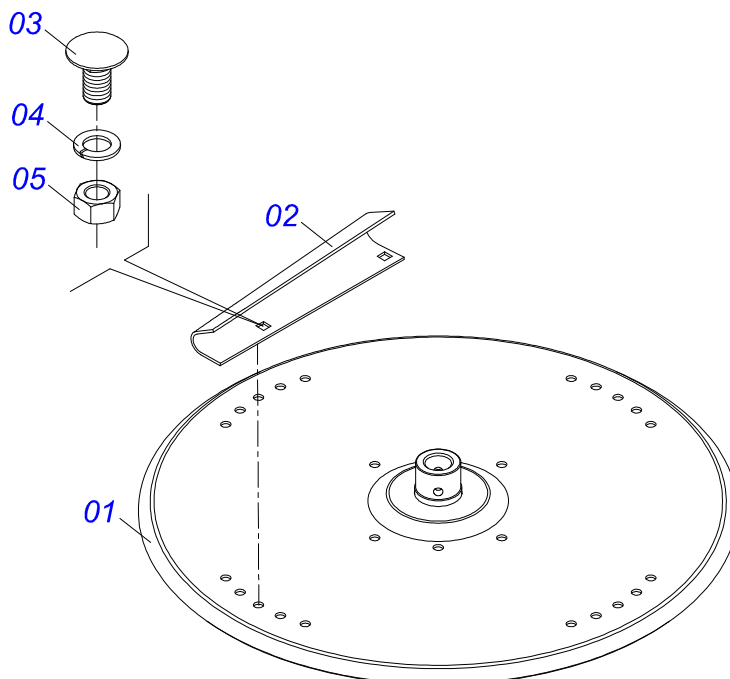

Item	Código	Descrição	Ver Pág.	QT
01	0501069605	DISCO DO DISTRIBUIDOR		01
02	0521018638	ALETA DIREITA		04
03	0503013029	PARAFUSO 3/8 UNC X 3/4 CAPQ G.5 ZN		08
04	0503011443	ARRUELA PRESSAO 3/8 SA		08
05	0503010026	PORCA SEXTAVADA 3/8 UNC G.5 ZN		08