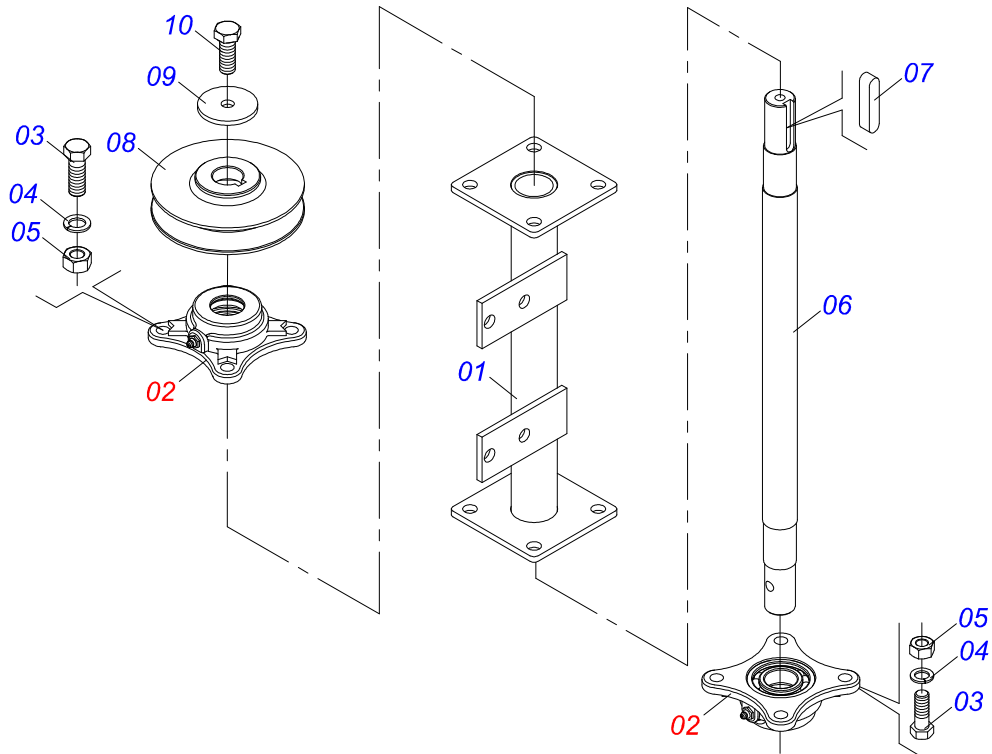

Item	Código	Descrição	Ver Pág.	QT
01	0501067388	SUPORTE DISCO DISTRUIDOR ESQUERDO		01
02	0501048000	MANCAL AGRICOLA	11	02
03	0503011102	PARAFUSO 7/16 UNC X 1.1/4 C S G.5 ZN		08
04	0503011446	ARRUELA PRESSAO 7/16 SA		08
05	0503010244	PORCA SEXTAVADA 7/16 UNC G.5 ZN		08
06	0511016489	EIXO CONDUTOR DISCO DISTRUIDOR		01
07	0501010536	CHAVETA QUADRADO 9,52 X 45		01
08	0502011361	CARRETEL 1C 140 X 28		01
09	0511014052	ARRUELA LISA 12 X 55 X 4,75 ZN		01
10	0503010355	PARAFUSO 7/16 UNC X 1 C S G.2 ZN		01