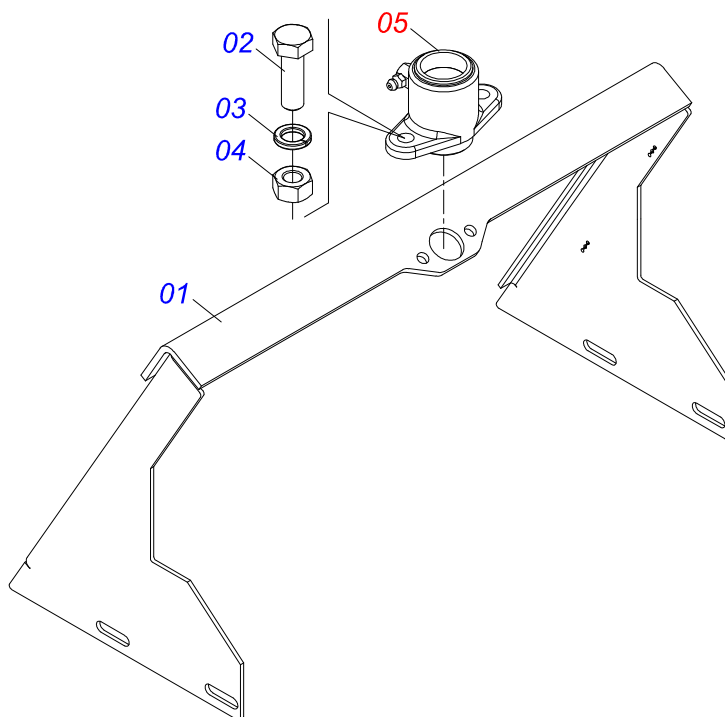

Item	Código	Descrição	Ver Pág.	QT
01	0501069841	SUPORTE COMPORTA		01
02	0503010371	PARAFUSO 5/16 UNC X 1 C S G.5 ZN		02
03	0503011444	ARRUELA PRESSAO 5/16 SA		02
04	0503010337	PORCA SEXTAVADA 5/16 UNC G.5 ZN		02
05	0511059094	MANCAL VARAO COMPORTA LUVA		01