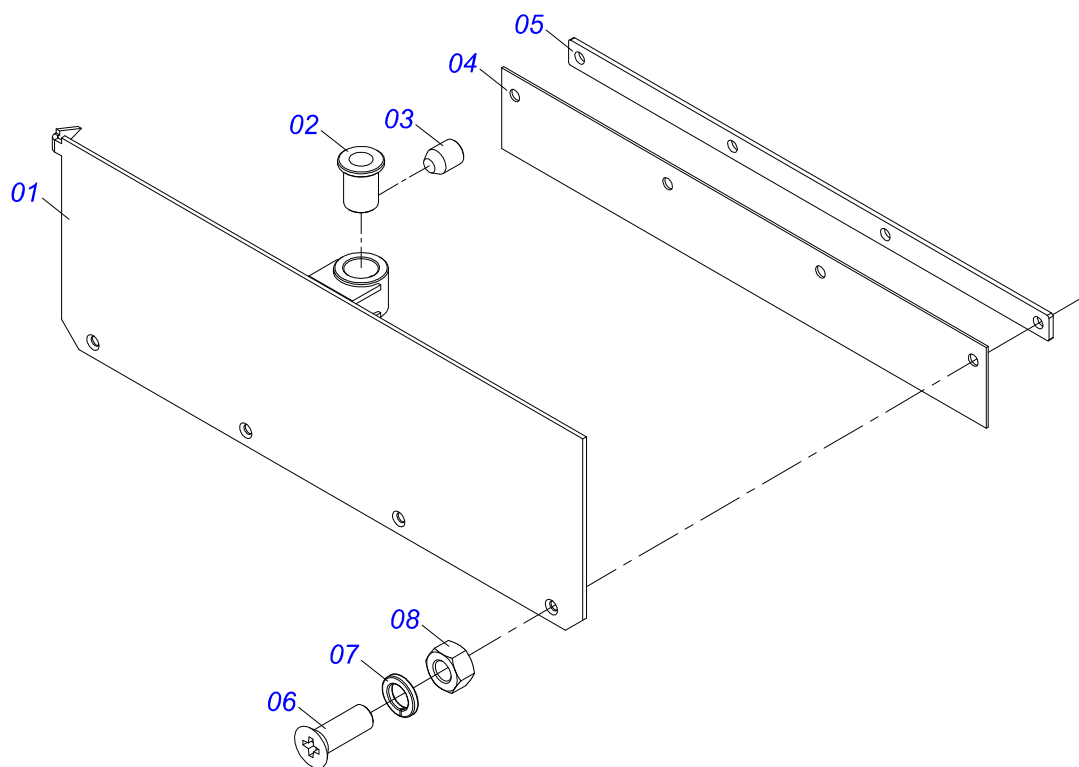

Item	Código	Descrição	Ver Pág.	QT
01	0501069181	TAMPA COMPORTA		01
02	0501019831	PORCA REGULADORA		01
03	0503011148	PARAFUSO 3/8 UNC X 1/2 S C S I 12.9		01
04	0511014562	PROTEÇÃO MENOR 555 X 80 X 2,30		01
05	0511016575	FIXADOR MANTA BORRACHA		01
06	0503010546	PARAFUSO 5/16UNCX7/8 CE PHILLIPS G5 ZN		04
07	0503011444	ARRUELA PRESSAO 5/16 SA		04
08	0503010337	PORCA SEXTAVADA 5/16 UNC G.5 ZN		04