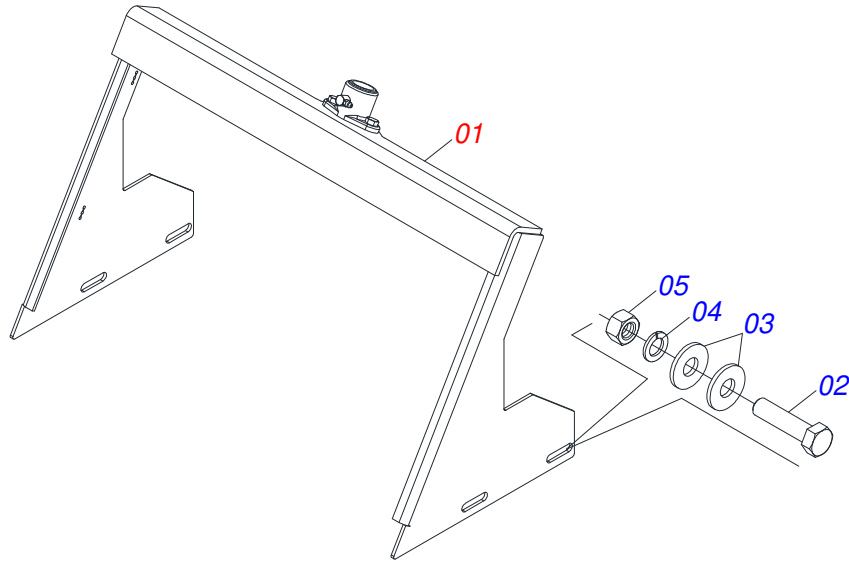

Item	Código	Descrição	Ver Pág.	QT
01	0501054846	SUPORTE COMPORTA COMPLETO	23	01
02	0503010751	PARAFUSO 3/8 UNC X 1.1/4 CS G.5 ZN		04
03	0501010984	ARRUELA LISA 10,50 X 27 X 3,00 ZN		08
04	0503010025	ARRUELA PRESSAO 3/8 ZN 1K01527		04
05	0503010026	PORCA SEXTAVADA 3/8 UNC G.5 ZN		04