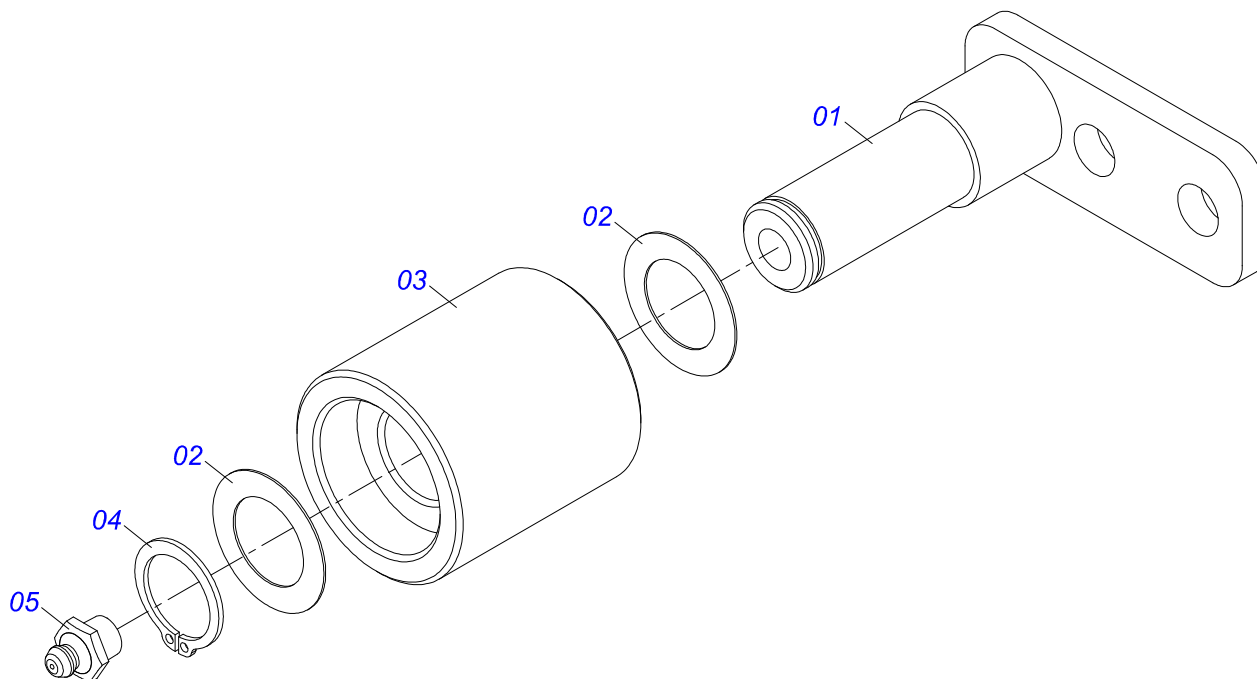

Item	Código	Descrição	Ver Pág.	QT
01	0501067692	CORPO ESTICADOR CORRENTE		01
02	0511015098	ARRUELA LISA 19 X 30 X 0,50 ZN		02
03	0511017041	ROLD ESTIC RECAMBIO		01
04	0503010302	ANEL RETENTOR PARA EIXO 501019		01
05	0503010002	GRAXEIRA 1800		01