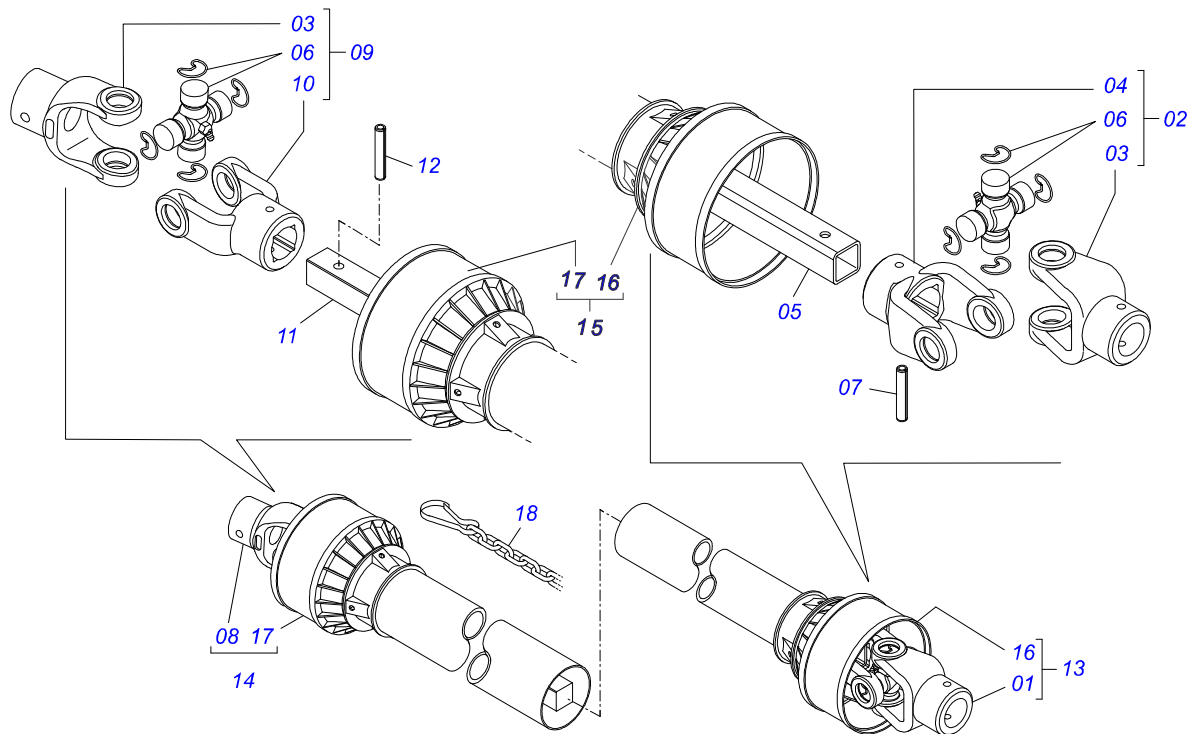

Item	Código	Descrição	Ver Pág.	QT
01	0501052166	JUNTA UNIVERSAL T4-20/T2-20 COM LUYA 900		01
02	0501051718	JUNTA UNIVERSAL T4-20/T2-20 CC130412C		01
03	0502010558	TERMINAL 4-20 COM FURO 30		02
04	0502011426	TERMINAL 2-20 COM CANAL CC12C		01
05	0521013798	LUYA Q 22,50/22,80X28,63/28,53X900		01
06	0503010835	CRUZETA CARDAN CC-04		02
07	0503010839	PINO ELASTICO 701192 8 X 50		01
08	0501052167	JUNTA UNIVERSAL T3-20/T4-20 COM EIXO 900		01
09	0501051720	JUNTA UNIVERSAL T3-20/T4-20 CC130411C		01
10	0502011427	TERMINAL 3-20 COM CANAL CC11C		01
11	0521013795	EIXO Q 22,23 X 900		01
12	0503010301	PINO ELASTICO 701191 8 X 45		01
13	0501052168	JUNTA UNIVERSAL COM LUYA E PROTEÇÃO		01
14	0501052169	JUNTA UNIVERSAL COM EIXO E PROTEÇÃO		01
15	0503012271	PROTEÇÃO COMPLETA CCP 1020/6		01
16	0503012272	PROTEÇÃO PLASTICA PARA JUNTA UNIVERSAL COM LUYA		01
17	0503012273	PROTEÇÃO PLASTICA PARA JUNTA UNIVERSAL COM EIXO		01
18	0503012023	CORRENTE PARA PROTECAO JUNTA UNIVERSAL		02