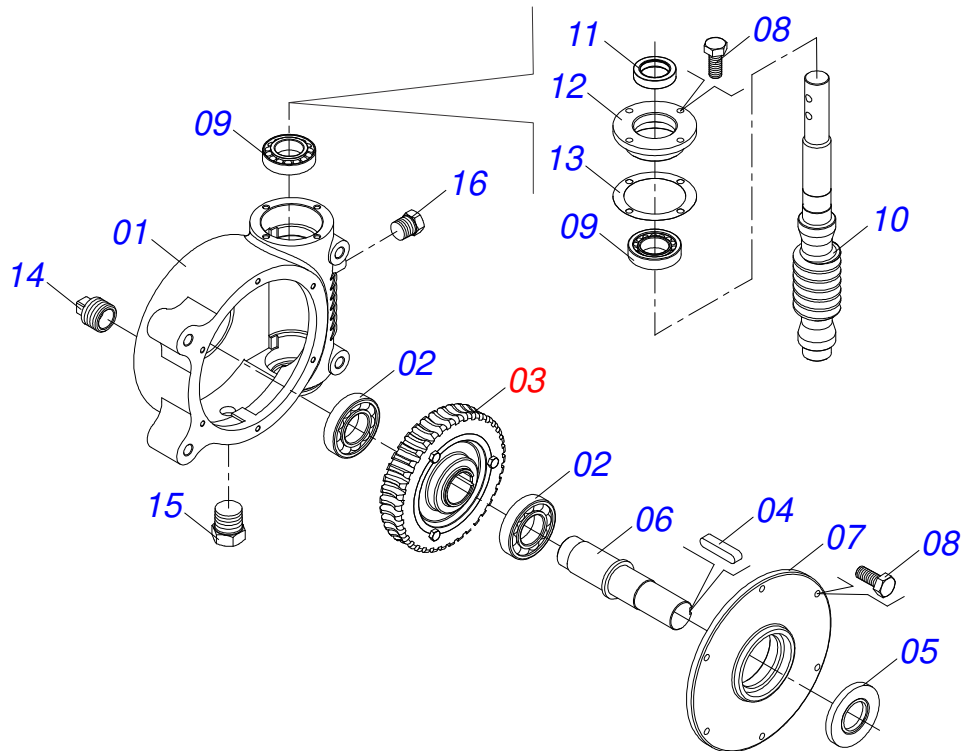

Item	Código	Descrição	Ver Pág.	QT
01	0502011456	CAIXA REDUCAO		01
02	0503011095	ROLAMENTO 6208 IMPORTADO		02
03	0501051774	COROA 38Z	7	01
04	0503011304	CHAVETA 1/2 X 1/2 X 60		01
05	0503010818	RETENTOR 02675-BRG		01
06	0521010996	EIXO COROA DCA2 5500 MC		01
07	0502020556	TAMPA MAIOR		01
08	0503010240	PARAFUSO 5/16 UNC X 3/4 CS G.2 ZN		10
09	0503010016	ROLAMENTO LM 48548/48510		02
10	0521010997	ROSCA SEM FIM		01
11	0503011171	RETENTOR 00912-BRG 1G119023		01
12	0502011457	TAMPA MENOR		01
13	0503030981	JUNTA VEDACAO 102 X 75,5 X 0,10		01
14	0521011023	BUJAO 1/2 BSP COM FURO		01
15	0503031604	BUJAO 1/2 BSP X 17		01
16	0503010856	BUJAO R3/8" BSPT		01