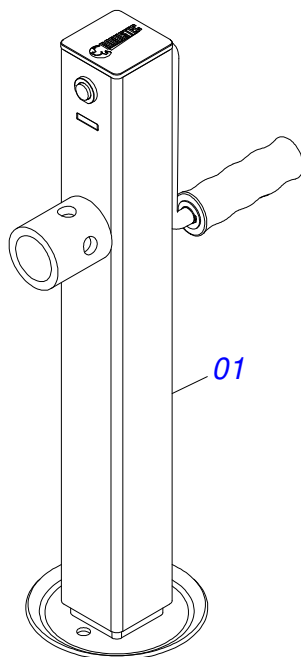

Item	Código	Descrição	Ver Pág.	QT
01	0503062157	MACACO COMPLETO (1259) ROBUSTEC	27	01