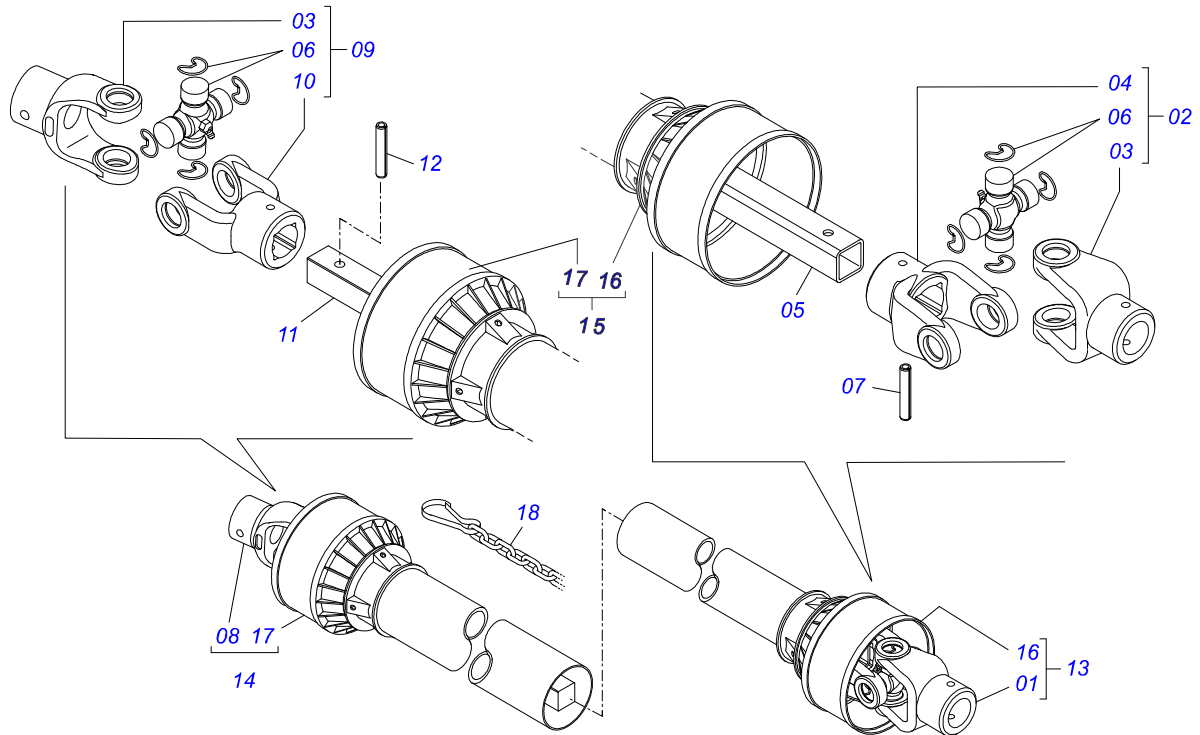

Artículo	Código	Descripción	Ver Pág.	QT
01	0501052166	JUNTA UNIVERSAL C/ BUJE		01
02	0501051718	JUNTA UNIVERSAL		01
03	0502010558	TERMINAL 4-20 C/ FURO		02
04	0502011426	TERMINAL 2-20 C/ CANAL CC12C		01
05	0521013798	BUJE CUADRADA 22,50 X 900		01
06	0503010835	CRUCETA CARDAN CC-04		02
07	0503010839	PASADOR TENSION 7011927		01
08	0501052167	JUNTA UNIVERSALC/EJE		01
09	0501051720	JUNTA UNIVERSAL		01
10	0502011427	TERMINAL 3-20		01
11	0521013795	EJE CUADRADO 22,23 X 900		01
12	0503010301	PASADOR TENSION 701191 8 X 45		01
13	0501052168	JUNTA UNIVERSAL C/ BUJE /PROT		01
14	0501052169	JUNTA UNIVERSAL C/EJE/PROT		01
15	0503012271	PROTECCION COMPL		01
16	0503012272	PROTECCION PARA JUNTA UNIV BUJE		01
17	0503012273	PROTECCION PARA JUNTA UNIV Y EJE		01
18	0503012023	CADENA PROTECCION		02