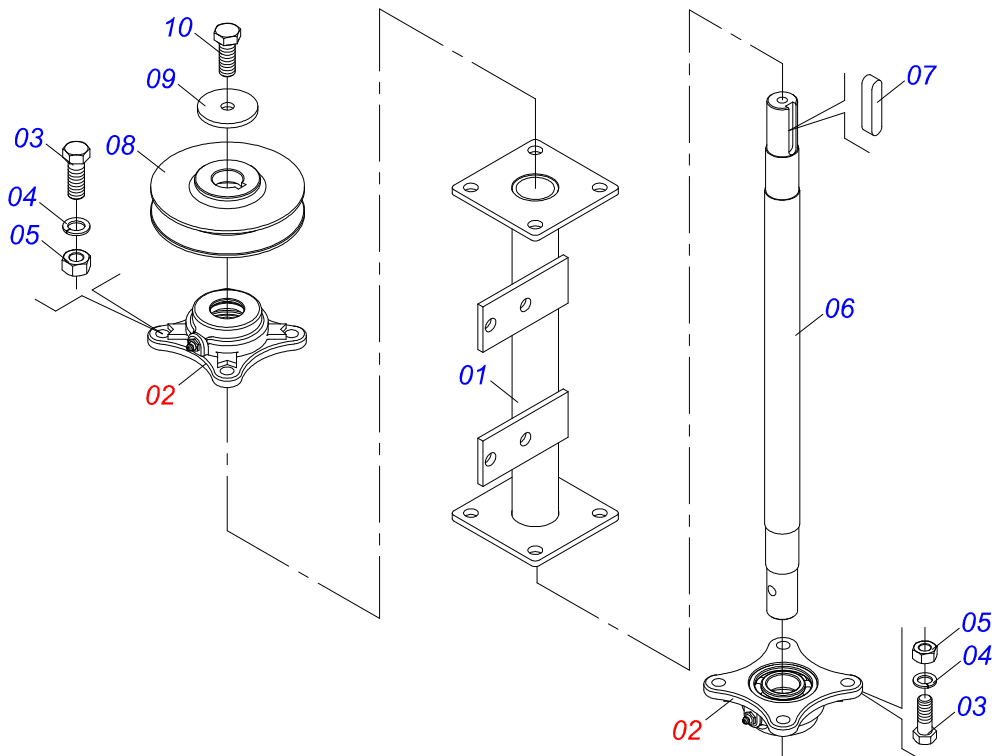

Artículo	Código	Descripción	Ver Pág.	QT
01	0501067388	SOPORT DISCO DISTRIBUIDOR IZQUIERDO		01
02	0501048000	CHUMACERA AGRIC.	11	02
03	0503011102	TORNILLO 7/16 UNC X 1.1/4 C S G.5 ZN		08
04	0503011446	ARANDELA PRESION		08
05	0503010244	TUERCA 7/16		08
06	0511016489	EJE CONDUCCION DISCO DISTR		01
07	0501010536	CHAVETA CUADRADO		01
08	0502011361	CARRETE 1C 140 X 28		01
09	0511014052	ARANDELA PLANA		01
10	0503010355	TORNILLO 7/16 UNC X 1		01