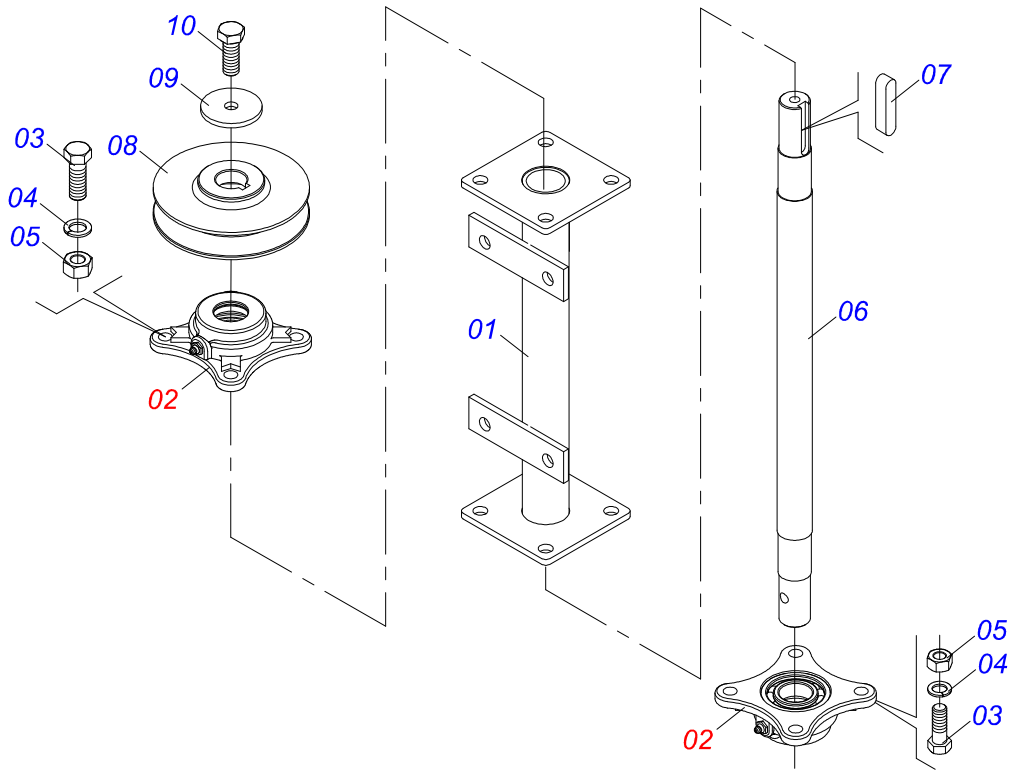

Artículo	Código	Descripción	Ver Pág.	QT
01	0501069181	TAPA COMPUERTA		01
02	0501019831	TUERCA AJUSTE		01
03	0503011148	TORNILLO 3/8 UNC X 1/2		01
04	0511014562	PROTECCION MENOR		01
05	0511016575	FIJADOR LA CAPA GOMA		01
06	0503010546	TORNILLO 5/16 UNC X 7/8		04
07	0503011444	ARANDELA PRESION		04
08	0503010337	TUERCA 5/16		04

Artículo	Código	Descripción	Ver Pág.	QT
01	0502011456	CAJA REDUCCION		01
02	0503011095	RODAMIENTO 6208		02
03	0501051774	ENGRANAJE 38Z	7	01
04	0503011304	CHAVETA CUADRADO 1/2" X 60		01
05	0503010818	RETENES 02675-BRG		01
06	0521010996	EJE LA CORONA		01
07	0502020556	TAPA MAYOR		01
08	0503010240	TORNILLO 5/16" UNC X 3/4"		10
09	0503010016	RODAMIENTO LM		02
10	0521010997	ROSCA SEM FIN		01
11	0503011171	RETENES 00912-BRG		01
12	0502011457	TAPA MENOR		01
13	0503030981	EMPAQUETADURA 102 X 75,5 X 0,10		01
14	0521011023	TAPON		01
15	0503031604	TAPON 1/2 BSP		01
16	0503010856	TAPON R3/8" BSPT		01

Artículo	Código	Descripción	Ver Pág.	QT
01	0501110280	ENGRANAJE 38Z		01
02	0503010365	TORNILLO		03

Artículo	Código	Descripción	Ver Pág.	QT
01	0501066100	SOPORTE		01
02	0501065968	ESTIRADOR POLIA		01
03	0503010013	TUERCA 5/8		02
04	0511012362	EJE POLEA ESTIRADOR		01
05	0501019288	ARANDELA ESPACIADOR		02
06	0502011366	CARRETE 1C 210 X 40		01
07	0503010690	RODAMIENTO 30204		02
08	0521010497	BUJE SEPARACION 22 X 27 X 28,0		01
09	0503010014	TUERCA 3/4" UNC		01
10	0503010002	GRASERA 1800		01
11	0501012140	ARANDELA PLANA		01