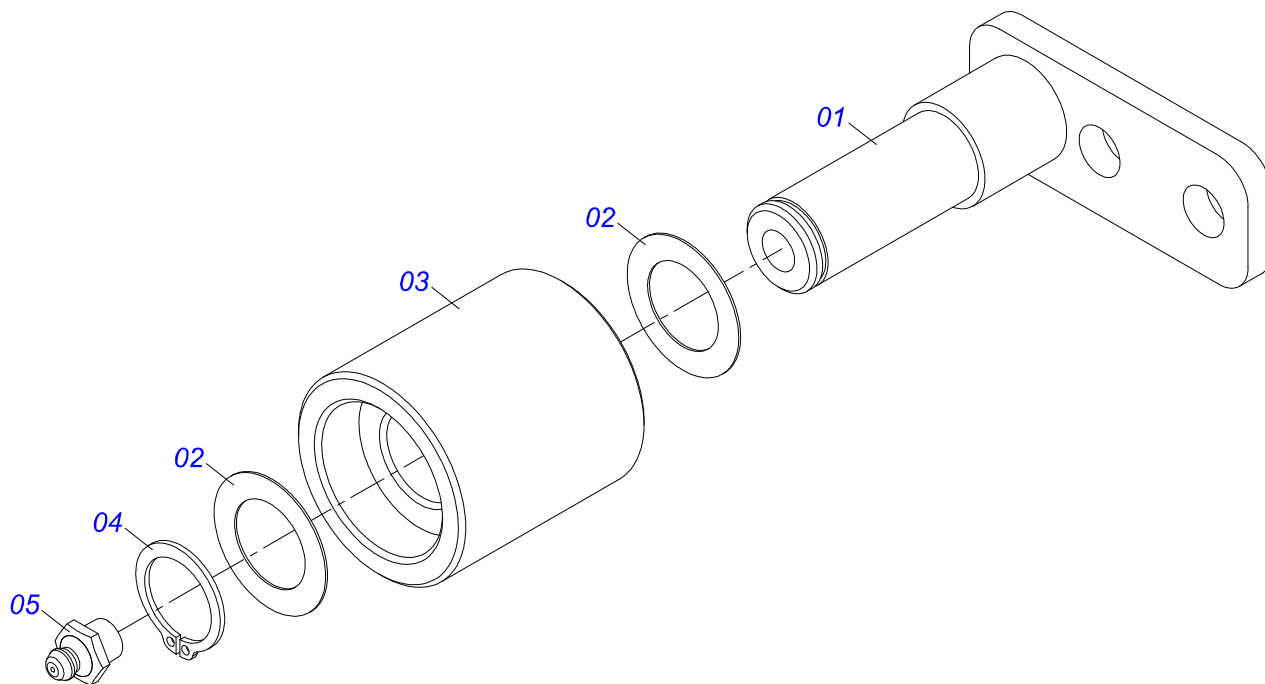

Artículo	Código	Descripción	Ver Pág.	QT
01	0501067692	CUERPO DEL ESTIRADOR CORREA		01
02	0511015098	ARANDELA PLANA		02
03	0511017041	ROLD ESTIRADOR		01
04	0503010302	ANILLO RETENCION EJE 501019		01
05	0503010002	GRASERA 1800		01