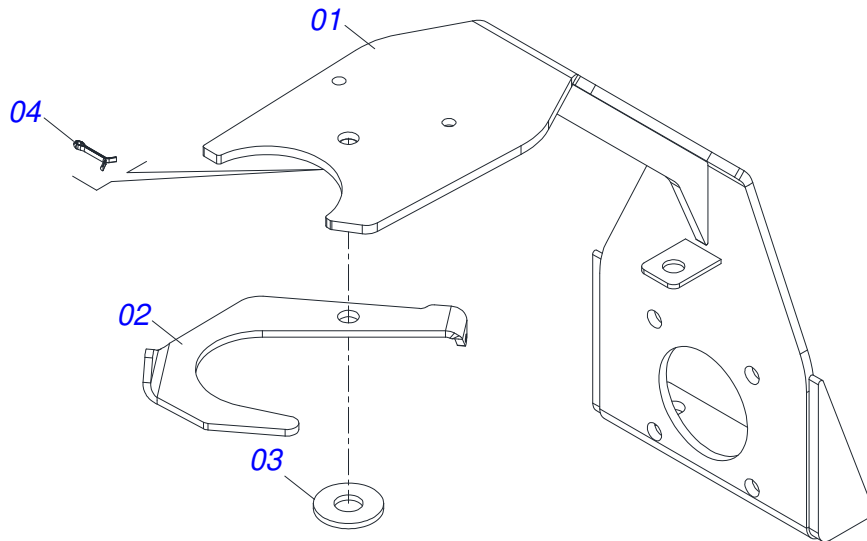

Artículo	Código	Descripción	Ver Pág.	QT
01	0521068817	SOPORTE SUSTENTACIÓN CARDAN		01
02	0511014066	SOPORTE CARDAN MENOR		01
03	0511017302	ARANDELA PLANA 13.5 X 32.5 X 3.00		01
04	0503010257	PASADOR ABIERTO 1/8" X 1"		01