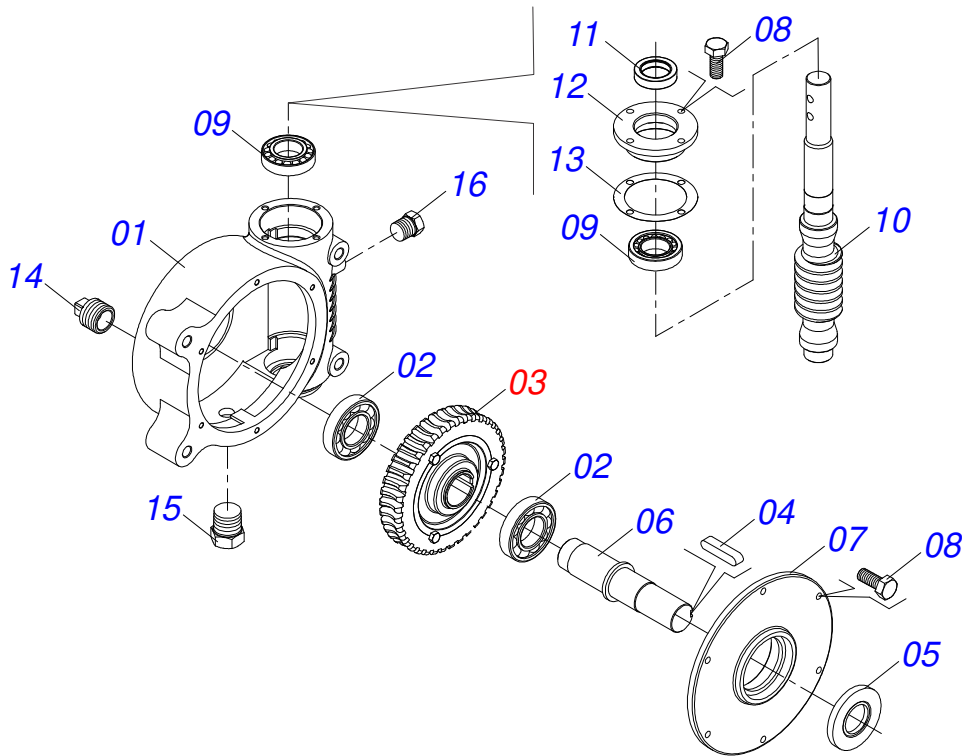

Artículo	Código	Descripción	Ver Pág.	QT
01	0502011456	CAJA REDUCCION		01
02	0503011095	RODAMIENTO 6208		02
03	0501051774	ENGRANAJE 38Z	7	01
04	0503011304	CHAVETA CUADRADO 1/2" X 60		01
05	0503010818	RETENES 02675-BRG		01
06	0521010996	EJE LA CORONA		01
07	0502020556	TAPA MAYOR		01
08	0503010240	TORNILLO 5/16" UNC X 3/4"		10
09	0503010016	RODAMIENTO LM		02
10	0521010997	ROSCA SEM FIN		01
11	0503011171	RETENES 00912-BRG		01
12	0502011457	TAPA MENOR		01
13	0503030981	EMPAQUETADURA 102 X 75,5 X 0,10		01
14	0521011023	TAPON		01
15	0503031604	TAPON 1/2 BSP		01
16	0503010856	TAPON R3/8" BSPT		01