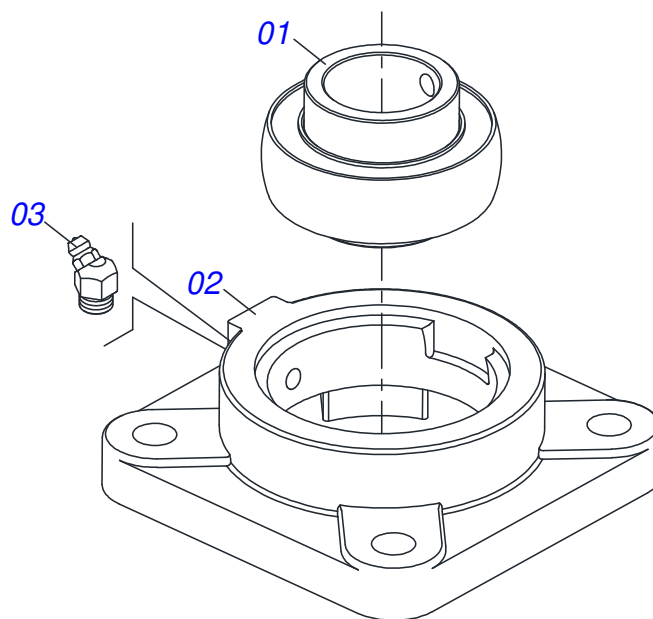

Artículo	Código	Descripción	Ver Pág.	QT
01	0503011162	RODAMIENTO AUTOC		01
02	0503011146	CAJA CHUMACERA AGRICOLA		01
03	0503011099	GRASERA 1845		01