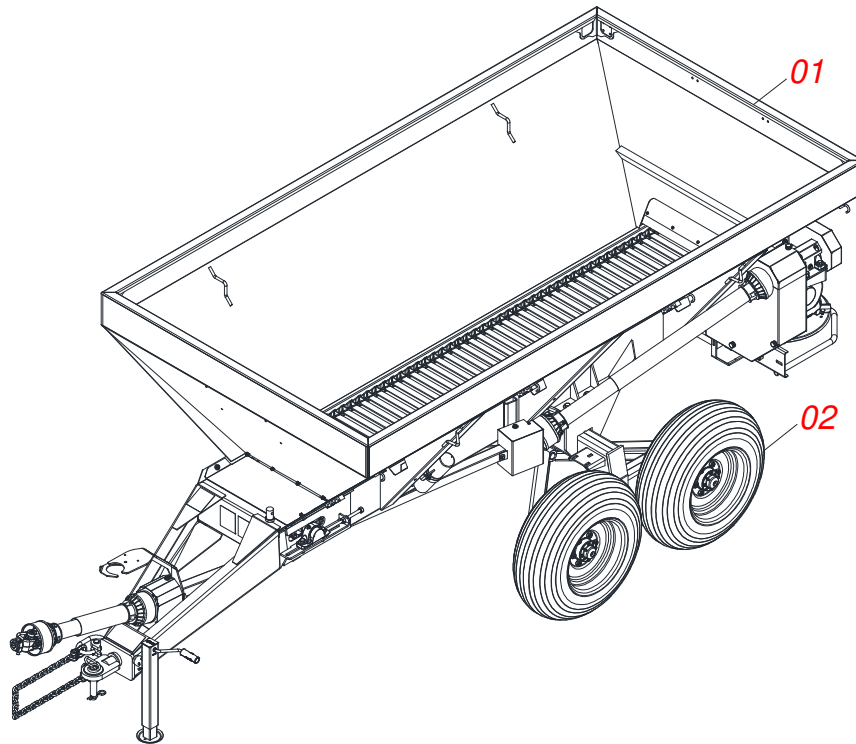

Artículo	Código	Descripción	Ver Pág.	QT
01	0521045256	CHASIS COMPLETO	2	01
02	0503060181	RUEDA CON NEUMATICO	29	04