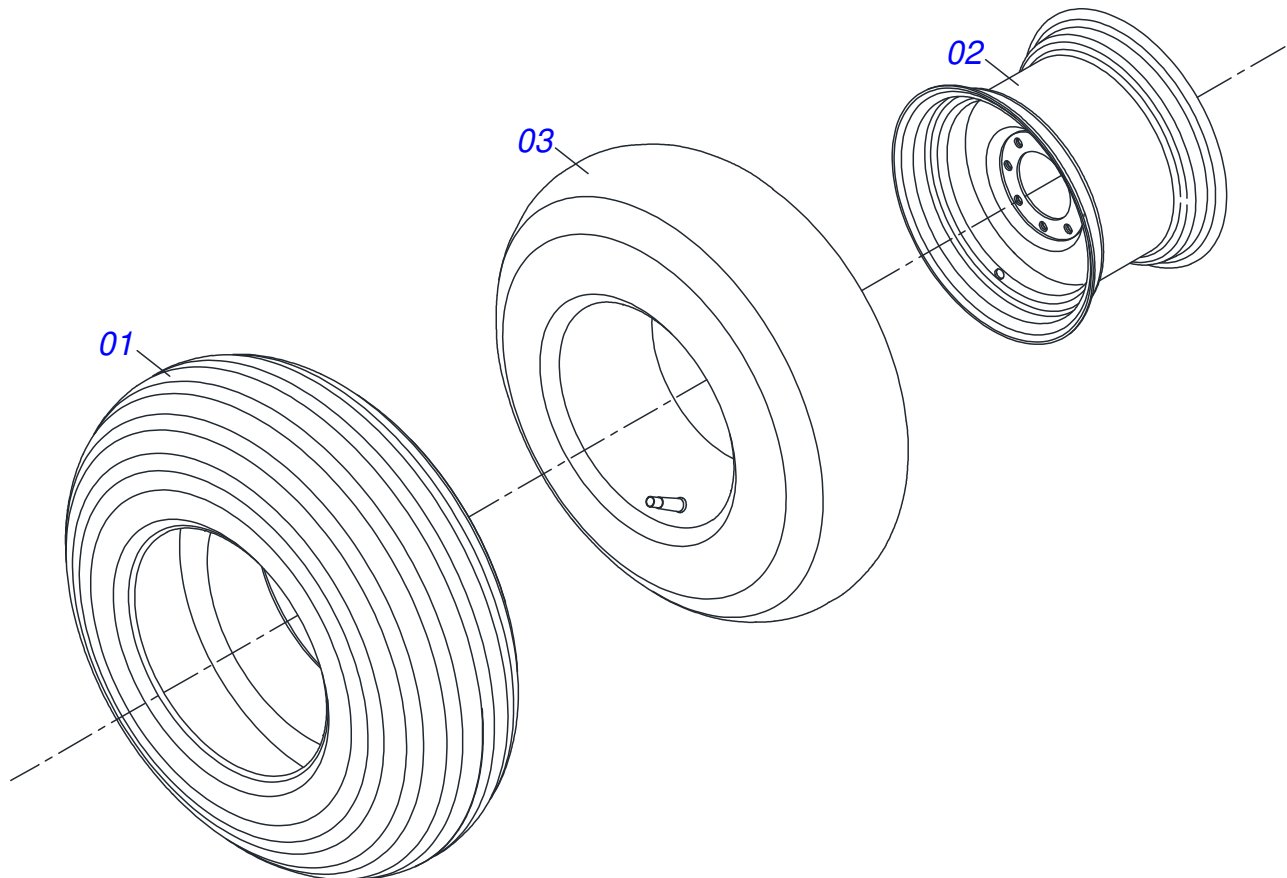

Artículo	Código	Descripción	Ver Pág.	QT
01	0501052166	JUNTA UNIVERSAL C/ BUJE		01
02	0501051718	JUNTA UNIVERSAL		01
03	0502010558	TERMINAL 4-20 C/ FURO		02
04	0502011426	TERMINAL 2-20 C/ CANAL CC12C		01
05	0521013798	BUJE CUADRADA 22,50 X 900		01
06	0503010835	CRUCETA CARDAN CC-04		02
07	0503010839	PASADOR TENSION 7011927		01
08	0501052167	JUNTA UNIVERSALC/EJE		01
09	0501051720	JUNTA UNIVERSAL		01
10	0502011427	TERMINAL 3-20		01
11	0521013795	EJE CUADRADO 22,23 X 900		01
12	0503010301	PASADOR TENSION 701191 8 X 45		01
13	0501052168	JUNTA UNIVERSAL C/ BUJE /PROT		01
14	0501052169	JUNTA UNIVERSAL C/EJE/PROT		01
15	0503012271	PROTECCION COMPL		01
16	0503012272	PROTECCION PARA JUNTA UNIV BUJE		01
17	0503012273	PROTECCION PARA JUNTA UNIV Y EJE		01
18	0503012023	CADENA PROTECCION		02

Artículo	Código	Descripción	Ver Pág.	QT
01	0501068989	EJE UNION		01
03	0503031035	PASADOR ABIERTO 6 X 88		01

Artículo	Código	Descripción	Ver Pág.	QT
01	0503062157	GATO COMPLETO	27	01

Artículo	Código	Descripción	Ver Pág.	QT
01	0501067692	CUERPO DEL ESTIRADOR CORREA		01
02	0511015098	ARANDELA PLANA		02
03	0511017041	ROLD ESTIRADOR		01
04	0503010302	ANILLO RETENCION EJE 501019		01
05	0503010002	GRASERA 1800		01