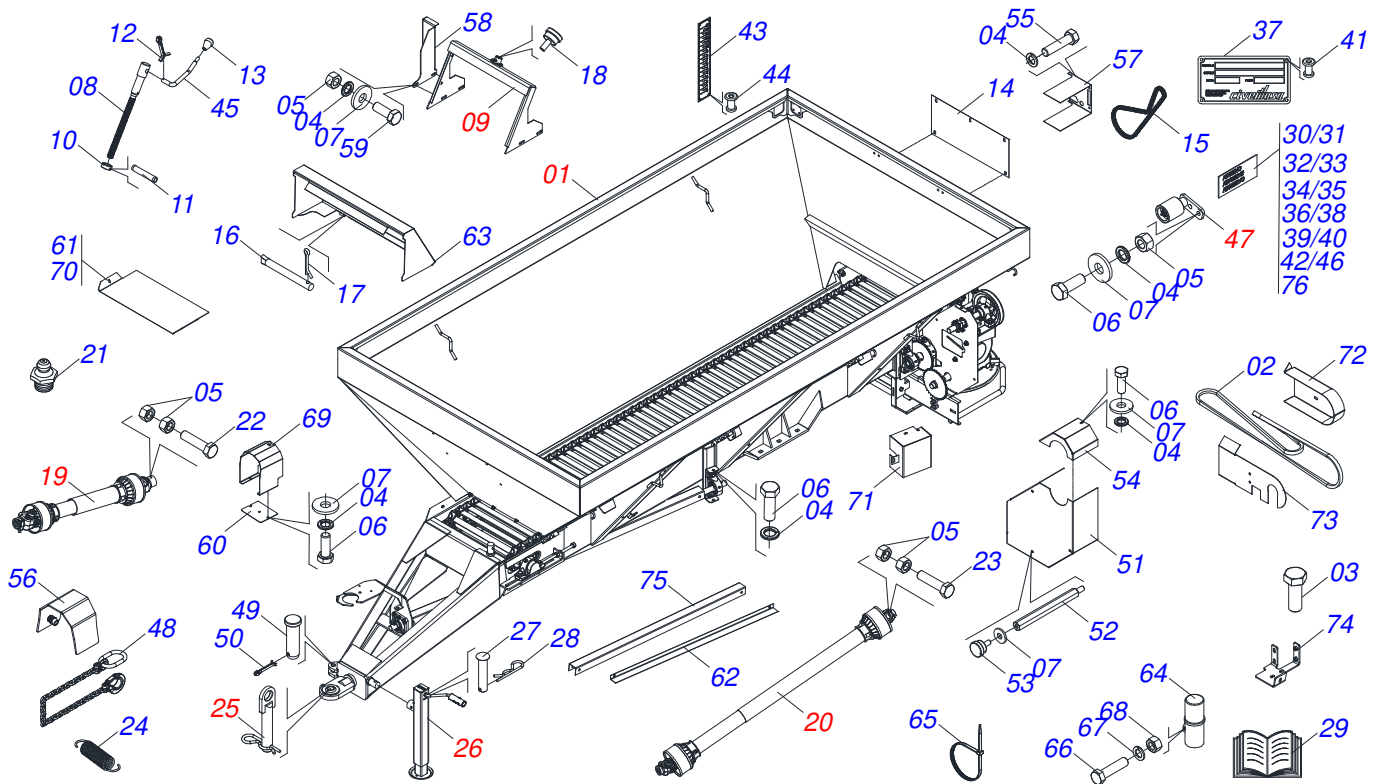

Artículo	Código	Descripción	Ver Pág.	QT
01	0521045256	CHASIS COMPLETO	2	01
02	0503060181	RUEDA CON NEUMATICO	29	04

Artículo	Código	Descripción	Ver Pág.	QT
01	0511056771	TOLVA COMPLETA	3	01
02	0503010154	CORREA C-51		01
03	0503010751	TORNILLO 3/8" UNC X 1.1/4"		04
04	0503010025	ARANDELA PRESION 3/8		28
05	0503010026	TUERCA 3/8		25
06	0503010237	TORNILLO 3/8 UNC X 1		12
07	0501010984	ARANDELA PLANA		34
08	0561014861	REGULADOR		01
09	0511055834	SOPORTE COMPUERTA COMPLETA	22	01
10	0511013015	BUJE		01
11	0503010561	PASADOR TENSION		01
12	0503010257	PASADOR ABIERTO 1/8" X 1"		01
13	0503030878	MANOPLA PALANCA		01
14	0501019460	PROTECCION TRASERA		01
15	0503013003	CADENA 50-1 X 79 ESLABON + REDUCCIÓN + ENMIENDA		01
16	0501017574	EJE 8,30 X 70		02
17	0503010140	PASADOR ABIERTO 1/8" X 3/4"		02
18	0503010386	CABLE		01
19	0501048241	CARDAN 40 X 400	24	01
20	0501048783	CARDAN 20 X 900	25	01
21	0503011098	GRASERA 1890 1/4"		04
22	0503010765	TORNILLO 3/8" UNC X 3"		01
23	0503011268	TORNILLO 3/8 UNC X 2.1/2		02
24	0503030198	RESORTE TRACCION 14,5 X 61,5 X 1,5		01
25	0501047881	EJE UNION COMPLETO	26	01
26	0503062157	GATO COMPLETO	27	01
27	0521010549	EJE UNION		01
28	0503030168	PASADOR ABIERTO 3 X 50		01
29	0511031539	SACO CON MANUAL INSTRUCCIONES		01
30	0503035157	ETIQUETA ADHESIVA DISTRIBUIDORA CALIZA		01
31	0503031427	ETIQUETA ADHESIVA ATENCIÓN		01