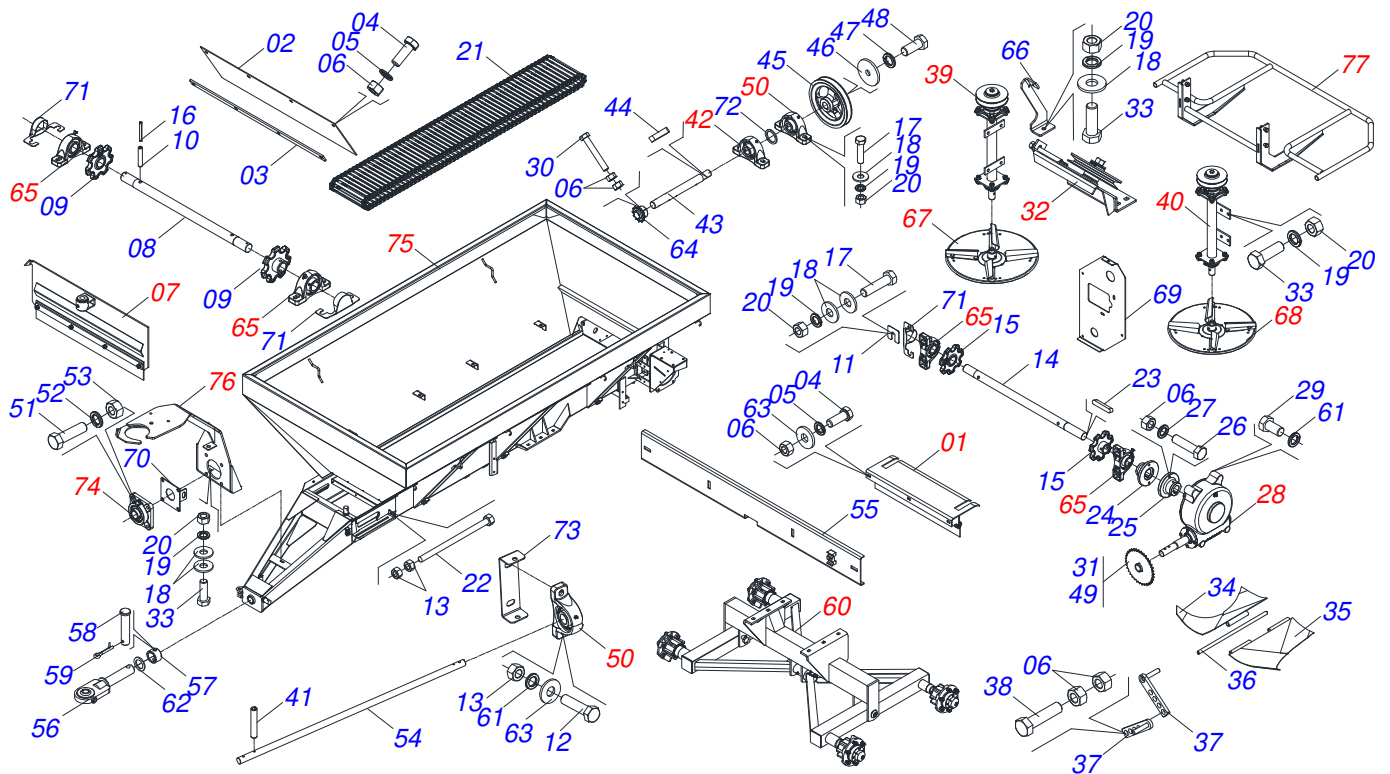

Artículo	Código	Descripción	Ver Pág.	QT
01	0511059305	PROTECCIÓN TRASERA CON PROTECTOR MENOR	4	01
02	0511011866	PROTECCION MAYOR		01
03	0511016575	FIJADOR LA CAPA GOMA		01
04	0503010237	TORNILLO 3/8 UNC X 1		10
05	0503011443	ARANDELA PRESION		12
06	0503010026	TUERCA 3/8		20
07	0501054847	TAPA COMPUERTA COMPL	5	01
08	0511016482	EJE MOVIDO		01
09	0502040728	ENGRANAJE 7Z		02
10	0503010361	PASADOR TENSION		02
11	0501010794	CALCE REGULACION LEV HIDR		04
12	0503010233	TORNILLO 5/8 UNC X 2.1/2		04
13	0503010013	TUERCA 5/8		06
14	0511016481	EJE MOTOR		01
15	0502040728	ENGRANAJE 7Z		02
16	0503010361	PASADOR TENSION		02
17	0503010740	TORNILLO 1/2 UNC X 2 CS G.5 ZN		10
18	0511017302	ARANDELA PLANA 13.5 X 32.5 X 3.00		17
19	0503011440	ARANDELA PRESION		15
20	0503010060	TUERCA 1/2" UNC		27
21	0501067591	ESTERA TRANSP ABONO		01
22	0501067853	PERNO ESTIRADOR		02
23	0501010540	CHAVETA CUADRADO		02
24	0511016540	BRIDA ACOPLAMIENTO CADENA		01
25	0511016541	BRIDA ACOPLAMIENTO REDUCCION		01
26	0503010849	TORNILLO 3/8 UNC X 1.1/2		02
27	0503011443	ARANDELA PRESION		02
28	0501047985	REDUCTOR	6	01
29	0503011167	TORNILLO M16 X 2" X 30		04
30	0503011268	TORNILLO 3/8 UNC X 2.1/2		03
31	0501069020	ENGRANAJE 35Z		01