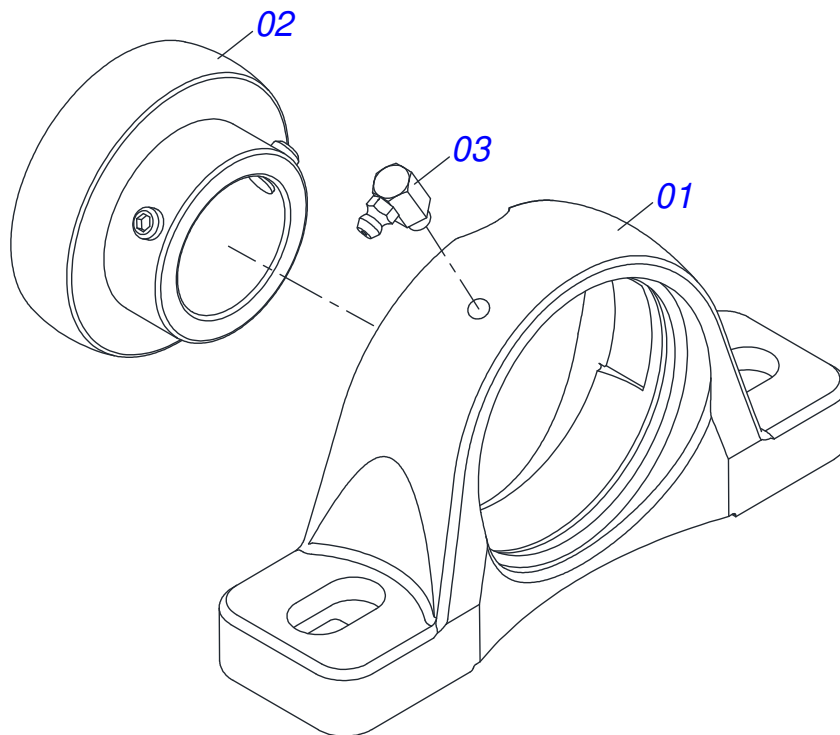

Artículo	Código	Descripción	Ver Pág.	QT
01	0502011050	CAJA CHUMACERA		01
02	0503011163	RODAMIENTO AUT COMPL		01
03	0503010004	GRASERA 1890 3/8"		01