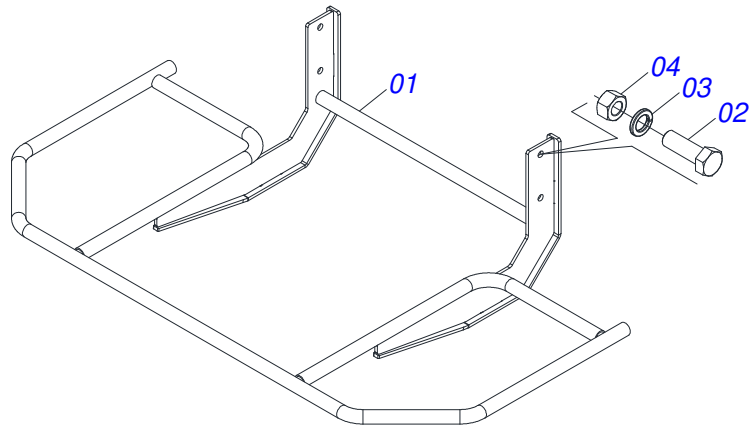

Artículo	Código	Descripción	Ver Pág.	QT
01	0531061810	PROTECCIÓN DISCO		01
02	0503010920	TORNILLO 1/2 UNC X 1.1/2		04
03	0503011440	ARANDELA PRESION		04
04	0503010060	TUERCA 1/2" UNC		04