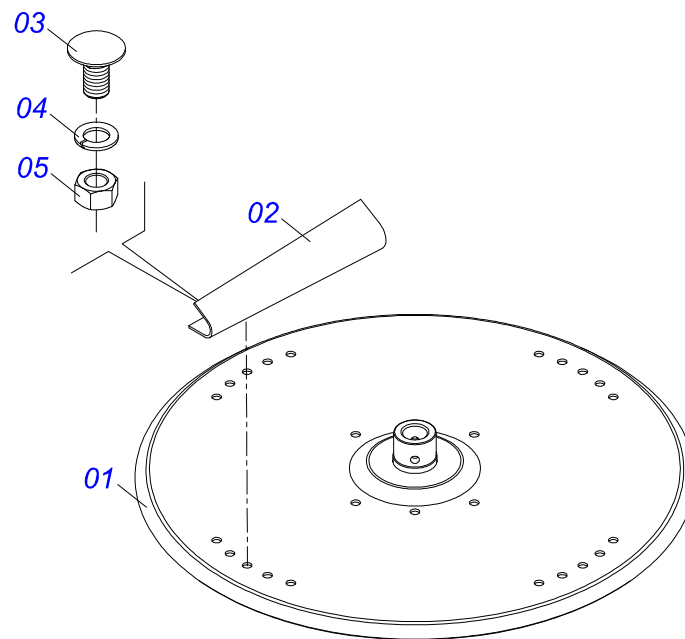

Artículo	Código	Descripción	Ver Pág.	QT
01	0501069605	DISCO DISTRIBUIDOR		01
02	0521018637	FLIP DERECHA		04
03	0503013029	TORNILLO 3/8 UNC X 3/4		08
04	0503011443	ARANDELA PRESION		08
05	0503010026	TUERCA 3/8		08