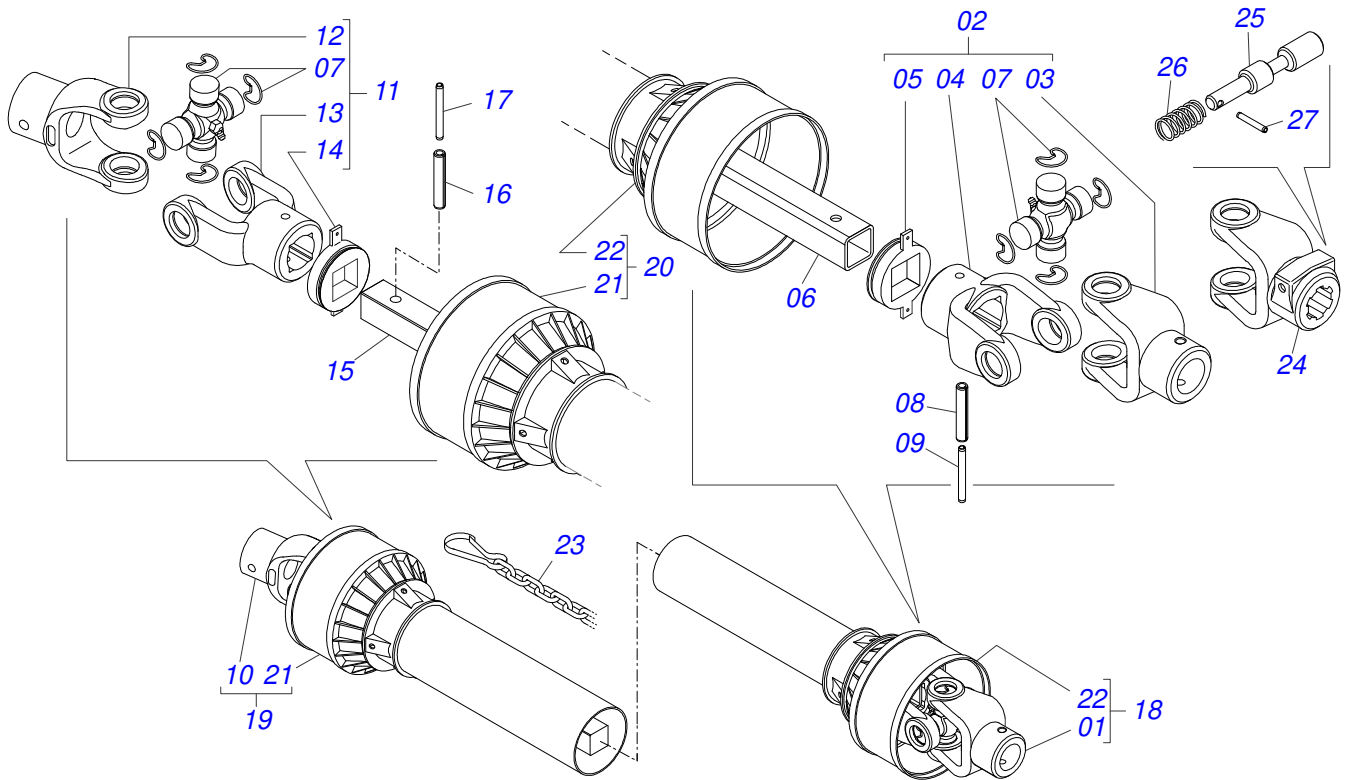

Artículo	Código	Descripción	Ver Pág.	QT
01	0501052176	JUNTA UNIVERSAL C/ BUJE	01	
02	0501050265	JUNTA UNIVERSAL	01	
03	0501050333	TERMINAL 1-40 CON ENGANCHE	01	
04	0502010565	TERMINAL 2-40 C/ AC 36,75/36,80	01	
05	0503012069	ADAPTADOR P/ PROTECCION MANGUITO	01	
06	0521013800	BUJE CUADRADA 36,8/36,9 X 30,3/30,4 X 400	01	
07	0503010836	CRUCETA CARDAN	02	
08	0503011069	PASADOR TENSION 10 X 70	01	
09	0503010510	PASADOR TENSION 6 X 65	01	
10	0501052177	JUNTA UNIVERSAL C/ EJE	01	
11	0501052178	JUNTA UNIVERSAL	01	
12	0502011611	TERMINAL 9-40	01	
13	0502010566	TERMINAL 3-40 CON AC 29,95/30,00	01	
14	0503012070	ADAPTADOR PARA PROTECCION PALANCA	01	
15	0521013801	EJE CUADRADO 30,16 X 400	01	
16	0503010361	PASADOR TENSION	01	
17	0503010756	PASADOR TENSION 701168 6 X 60	01	
18	0501052179	JUNTA UNIVERSAL C/ BUJE /PROT	01	
19	0501052180	JUNTA UNIVERSAL C/EJE/PROT	01	
20	0503012277	PROTECCION COMPL	01	
21	0503012279	PROTECCION PARA JUNTA UNIV Y EJE	01	
22	0503012278	PROTECCION PARA JUNTA UNIV BUJE	01	
23	0503012023	CADENA PROTECCION	02	
24	0502010563	TERMINAL 1-40 ESTRIADO 1.3/8"	01	
25	0521010638	EJE UNION ENGANCHE RAPIDO	01	
26	0503030518	RESORTE COMPRESION 13 X 25 X 1,2	01	
27	0503010838	PASADOR TENSION 3 X 20	01