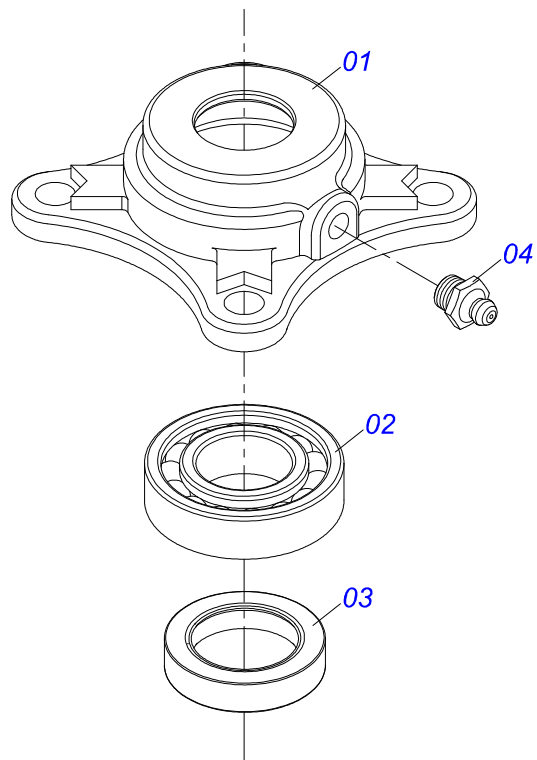

Artículo	Código	Descripción	Ver Pág.	QT
01	0502011442	CAJA CHUMACERA		01
02	0503010276	RODAMIENTO 6206		01
03	0503011865	RETENES		01
04	0503010002	GRASERA 1800		01