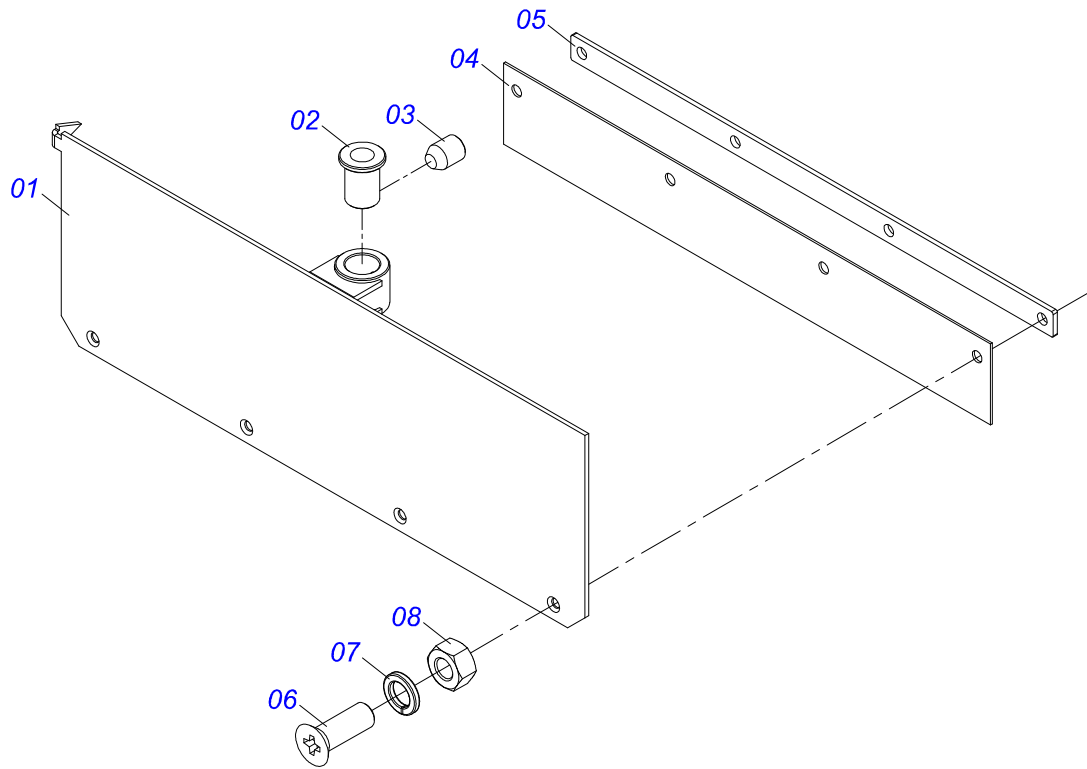

Artículo	Código	Descripción	Ver Pág.	QT
01	0501069181	TAPA COMPUERTA		01
02	0501019831	TUERCA AJUSTE		01
03	0503011148	TORNILLO 3/8 UNC X 1/2		01
04	0511014562	PROTECCION MENOR		01
05	0511016575	FIJADOR LA CAPA GOMA		01
06	0503010546	TORNILLO 5/16 UNC X 7/8		04
07	0503011444	ARANDELA PRESION		04
08	0503010337	TUERCA 5/16		04