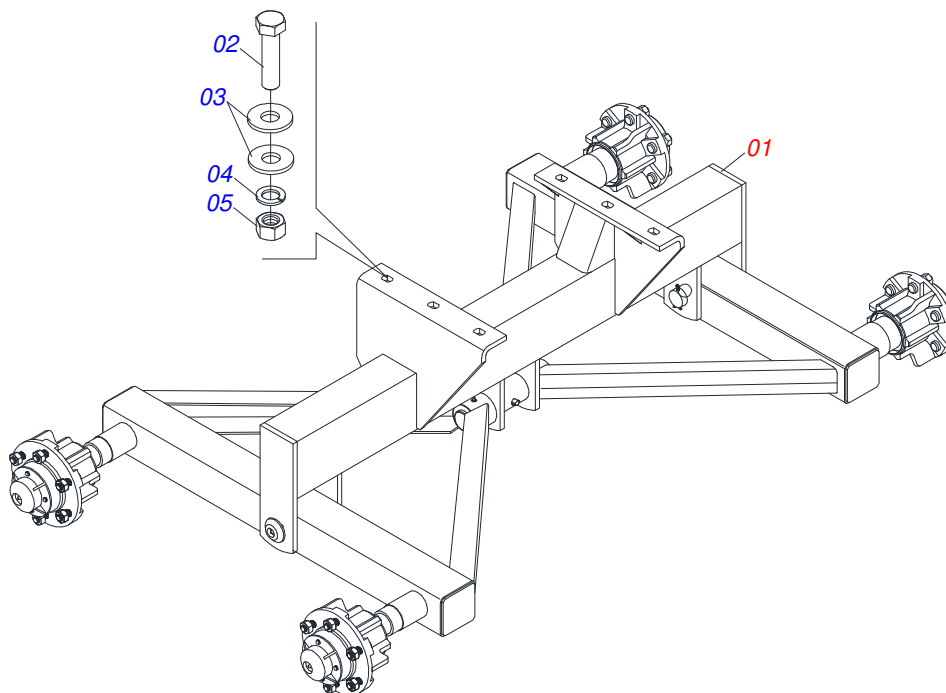

Artículo	Código	Descripción	Ver Pág.	QT
01	0501047998	SOPORTE FIJADOR BALACIM COMPL	14	01
02	0503010233	TORNILLO 5/8 UNC X 2.1/2		06
03	0501012140	ARANDELA PLANA		12
04	0503011445	ARANDELA PRESION		06
05	0503010013	TUERCA 5/8		06