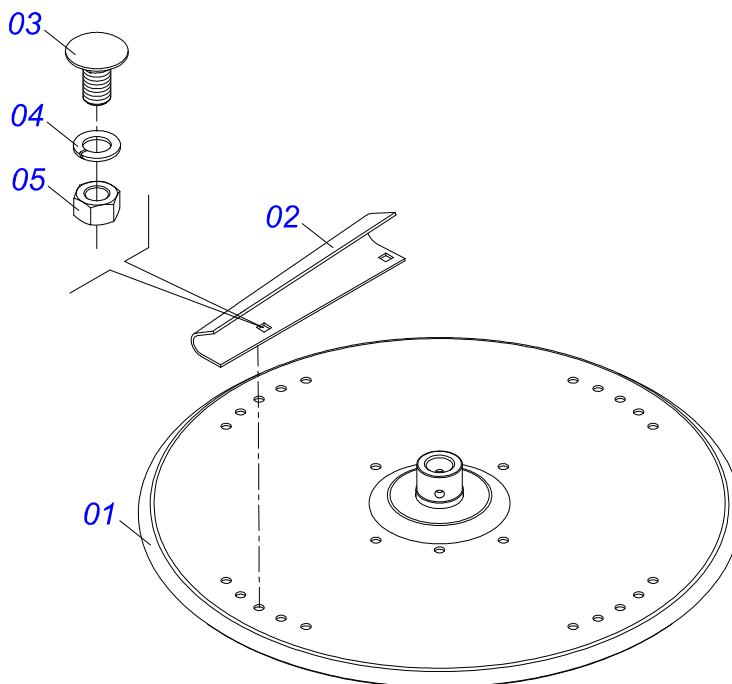

Artículo	Código	Descripción	Ver Pág.	QT
01	0501069605	DISCO DISTRIBUIDOR		01
02	0521018638	FLIP IZQUIERDA		04
03	0503013029	TORNILLO 3/8 UNC X 3/4		08
04	0503011443	ARANDELA PRESION		08
05	0503010026	TUERCA 3/8		08