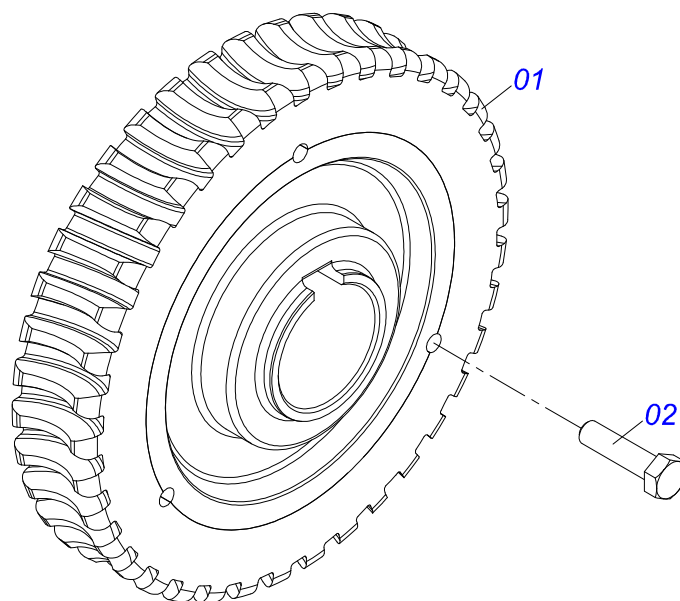

Artículo	Código	Descripción	Ver Pág.	QT
01	0501110280	ENGRANAJE 38Z		01
02	0503010365	TORNILLO		03