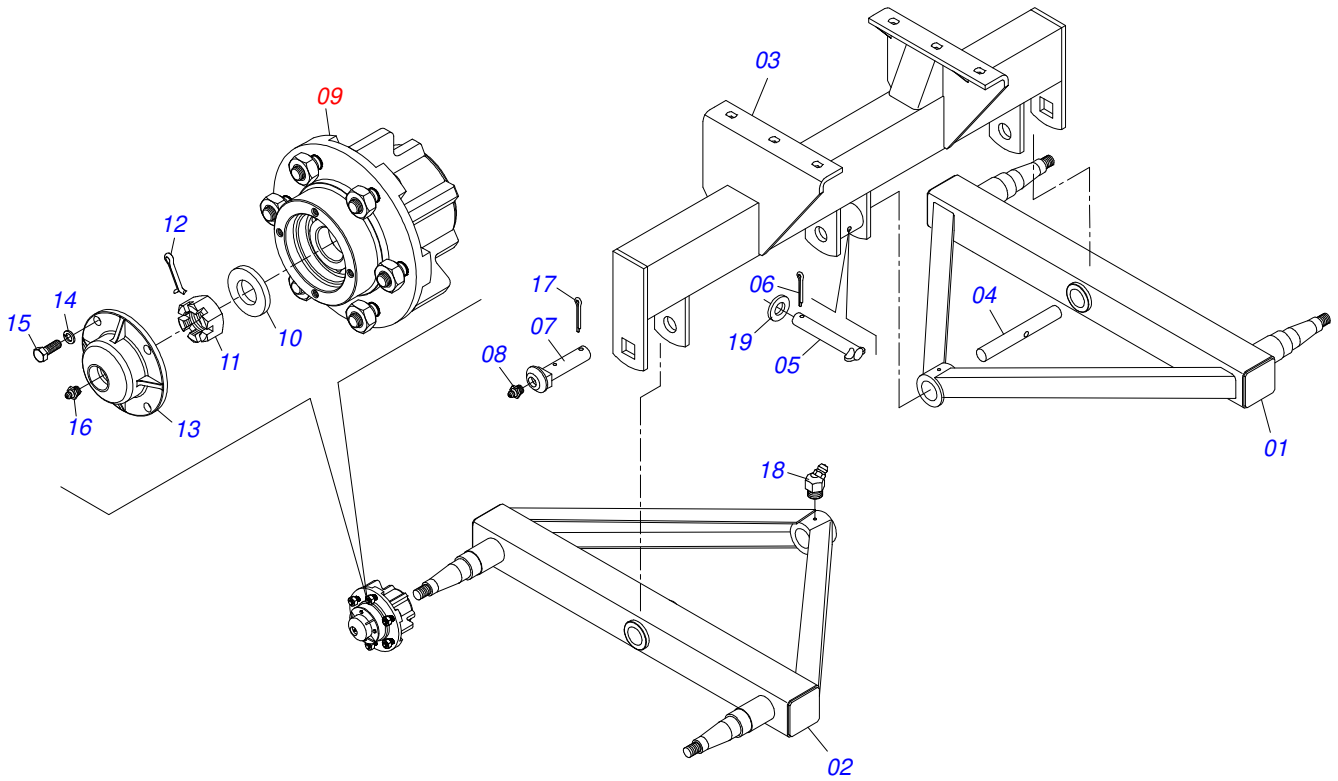

Artículo	Código	Descripción	Ver Pág.	QT
01	0501069182	BALANCIN DERECHO		01
02	0501069183	BALANCIN IZQUIERDO		01
03	0521062814	SOPORTE FIJADOR BALANCIM		01
04	0521011118	EJE UNION		01
05	0521010553	EJE UNION 12,70 X 76		01
06	0503010297	PASADOR ABIERTO 5/32" X 1.1/4"		01
07	0521010956	EJE ARTICULACION		02
08	0503010002	GRASERA 1800		02
09	0501051142	CAJA RODADO CON RODILLO	15	04
10	0501016545	ARANDELA PLANA		04
11	0503030009	TUERCA CASTILLO 1		04
12	0503010131	PASADOR ABIERTO 3/16 X 1.1/2		04
13	0502020591	TAPA PROTECCION		04
14	0503011444	ARANDELA PRESION		16
15	0503010358	TORNILLO 5/16 UNC X 7/8		16
16	0503010002	GRASERA 1800		04
17	0503010534	PASADOR ABIERTO 3/8 X 2.1/2		02
18	0503010003	GRASERA 1845 3/8		02
19	0511017302	ARANDELA PLANA 13.5 X 32.5 X 3.00		02