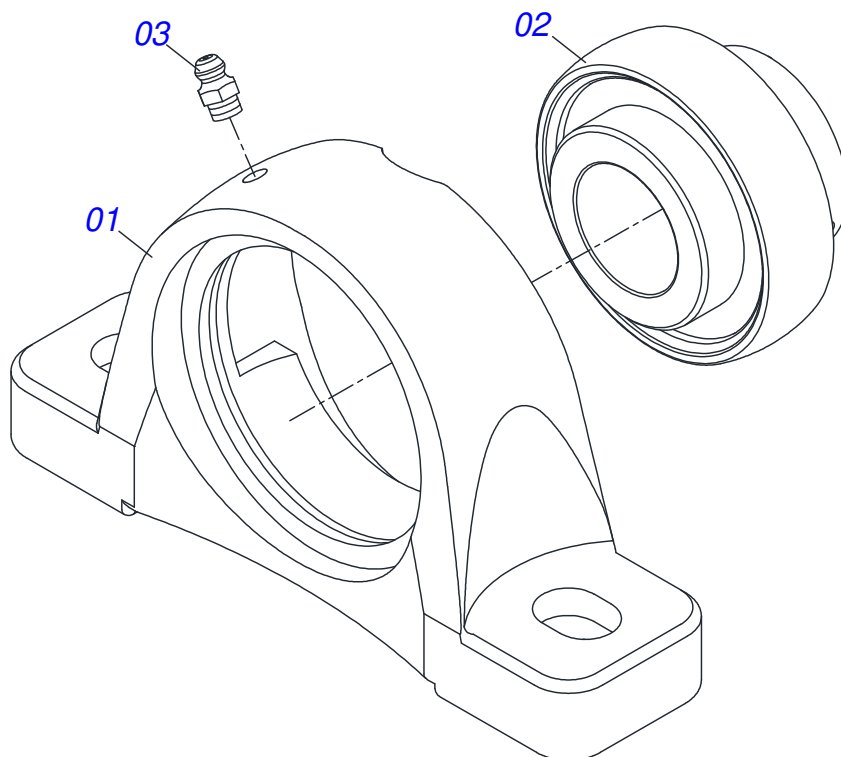

Item	Código	Descrição	Ver Pág.	QT
01	0502011954	CAIXA MANCAL AGRICOLA P-207		01
02	0503011884	ROLAMENTO AUTOCOMPENSADOR RADIAL DE ESFERA UCR 207-300		01
03	0503010691	GRAXEIRA 1/4 NF		01