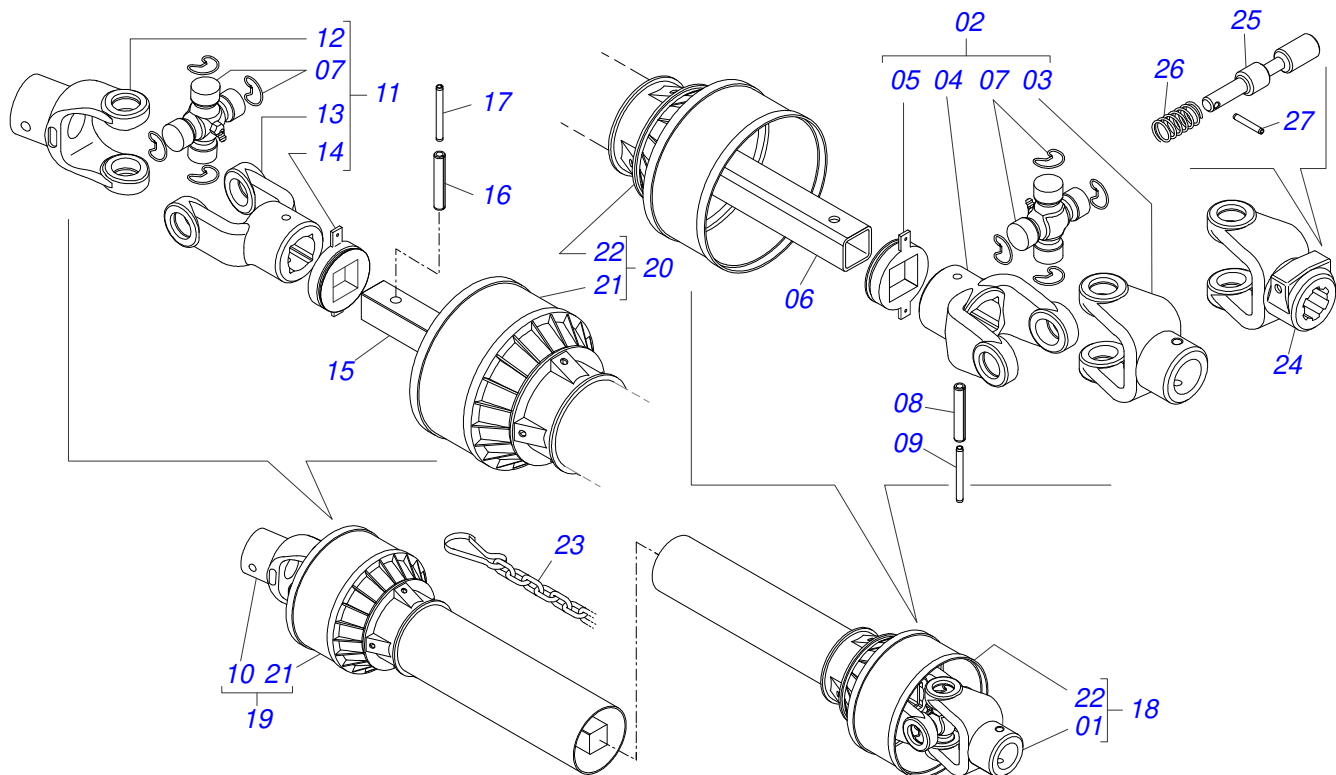

Item	Código	Descrição	Ver Pág.	QT
01	0501052176	JUNTA UNIVERSAL T1-40/T2-40 COM LUVA 400		01
02	0501050265	JUNTA UNIVERSAL T1-40/T2-40 CC 203621		01
03	0501050333	TERMINAL 1-40 COM ENGATE RAPIDO CC20		01
04	0502010565	TERMINAL 2-40 COM FQ 36,75/36,80		01
05	0503012069	ADAPTADOR PARA PROTECAO LUVA CCB21		01
06	0521013800	LUVA QUADRADA 36,8/36,9X30,3/30,4X400 CC28A		01
07	0503010836	CRUZETA CARDAN CC-36 1G35351		02
08	0503011069	PINO ELASTICO 701223 10 X 70		01
09	0503010510	PINO ELASTICO 701169 6 X 65		01
10	0501052177	JUNTA UNIVERSAL T3-40/T9-40 COM EIXO 400		01
11	0501052178	JUNTA UNIVERSAL T3-40/T9-40 CC2236202		01
12	0502011611	TERMINAL 9-40 COM FURO 30,3 COM CANAL CC202		01
13	0502010566	TERMINAL 3-40 COM FURO QUADRADO 29,95/30,00 CC-22		01
14	0503012070	ADAPTADOR PARA PROTECAO EIXO CCB22		01
15	0521013801	EIXO QUADRADO 30,16 X 400 CC-29A		01
16	0503010361	PINO ELASTICO 701221 10 X 60		01
17	0503010756	PINO ELASTICO 701168 6 X 60		01
18	0501052179	JUNTA UNIVERSAL COM LUVA E PROTEÇÃO		01
19	0501052180	JUNTA UNIVERSAL COM EIXO E PROTEÇÃO		01
20	0503012277	PROTEÇÃO COMPLETO CCP 2030/1		01
21	0503012279	PROTEÇÃO PLASTICA PARA JUNTA UNIVERSAL EIXO		01
22	0503012278	PROTEÇÃO PLASTICA PARA JUNTA UNIVERSAL LUVA		01
23	0503012023	CORRENTE PARA PROTECAO JUNTA UNIVERSAL		02
24	0502010563	TERMINAL 1-40 ENT 1.3/8 CC20		01
25	0521010638	EIXO JUNCAO ENGATE RAPIDO 13,20 X 83		01
26	0503030518	MOLA COMPRIDA 13 X 25 X 1,2		01
27	0503010838	PINO ELASTICO 701060 3 X 20		01