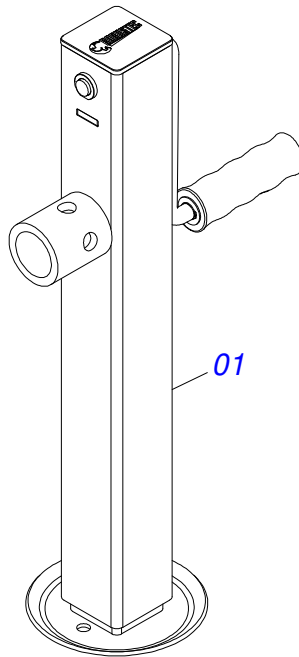

Item	Código	Descrição	Ver Pág.	QT
01	0503062157	MACACO COMPLETO (1259) ROBUSTEC	27	01