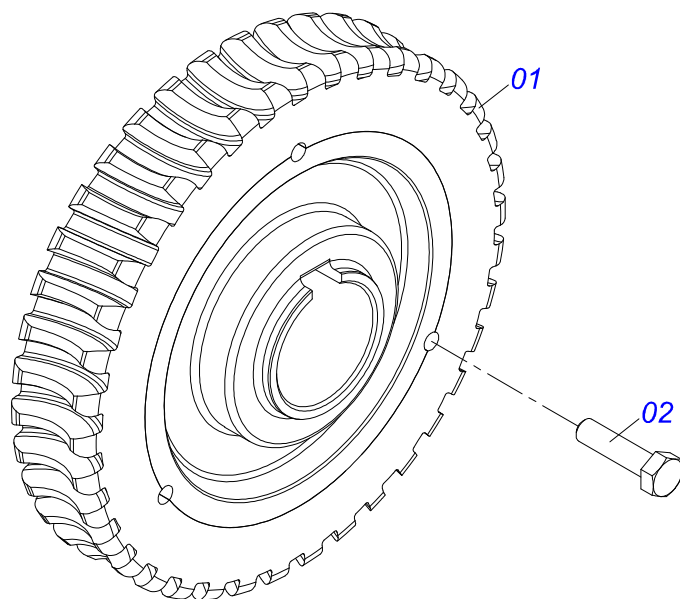

Item	Código	Descrição	Ver Pág.	QT
01	0501110280	COROA 38Z		01
02	0503010365	PARAFUSO 5/16 UNC X 1.1/4 C S G.5 ZN		03