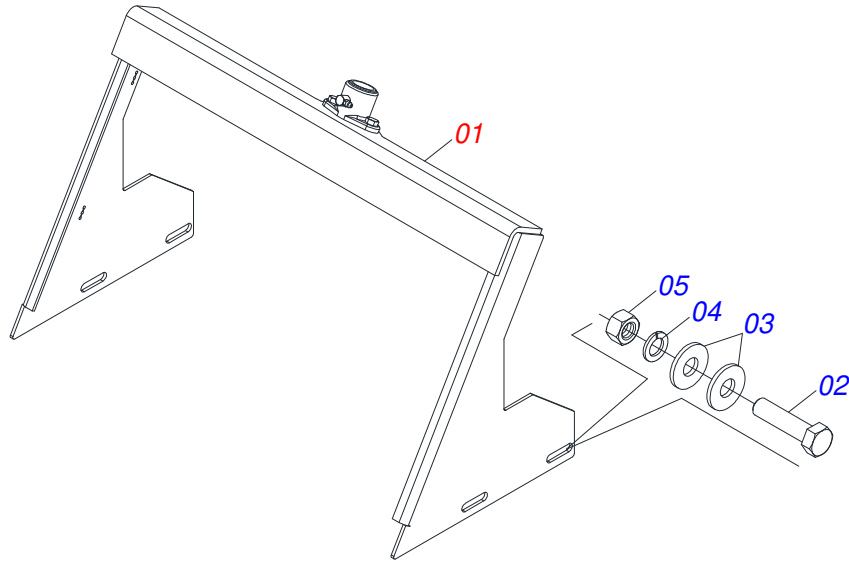

Item	Código	Descrição	Ver Pág.	QT
01	0501054846	SUORTE COMPORTA COMPLETO	23	01
02	0503010751	PARAFUSO 3/8 UNC X 1.1/4 CS G.5 ZN		04
03	0501010984	ARRUELA LISA 10,50 X 27 X 3,00 ZN		08
04	0503010025	ARRUELA PRESSAO 3/8 ZN 1K01527		04
05	0503010026	PORCA SEXTAVADA 3/8 UNC G.5 ZN		04