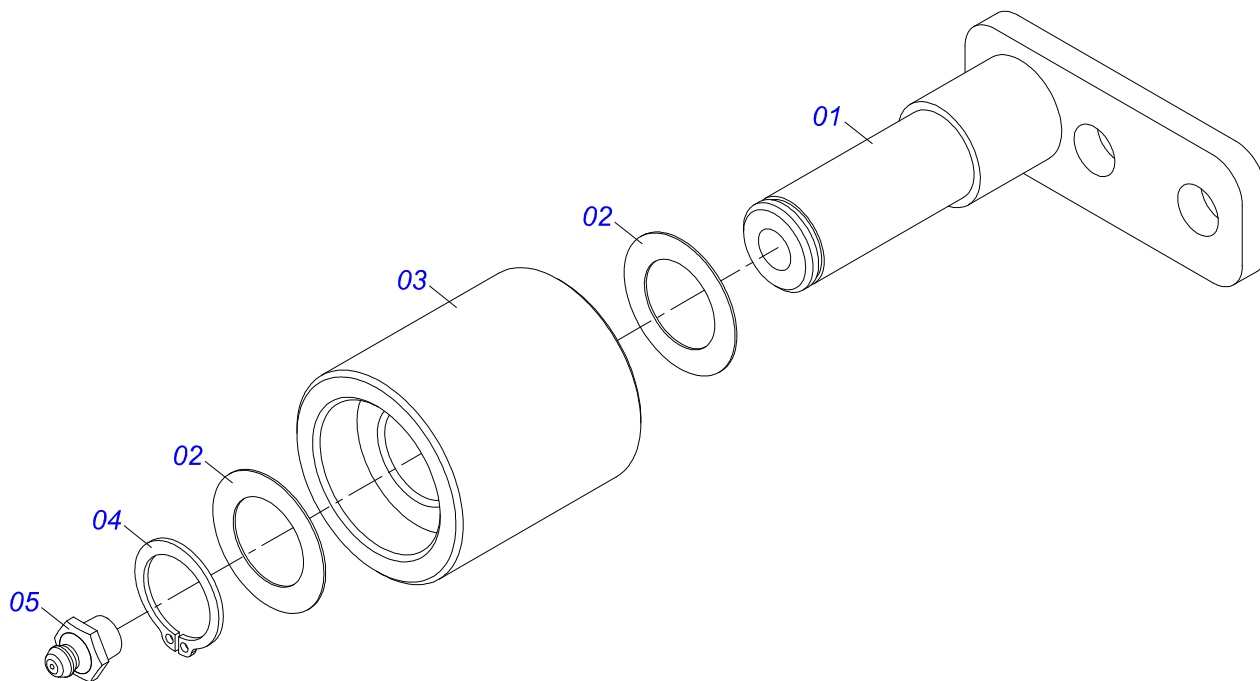

Item	Código	Descrição	Ver Pág.	QT
01	0501067692	CORPO ESTICADOR CORRENTE		01
02	0511015098	ARRUELA LISA 19 X 30 X 0,50 ZN		02
03	0511017041	ROLD ESTIC RECAMBIO		01
04	0503010302	ANEL RETENTOR PARA EIXO 501019		01
05	0503010002	GRAXEIRA 1800		01