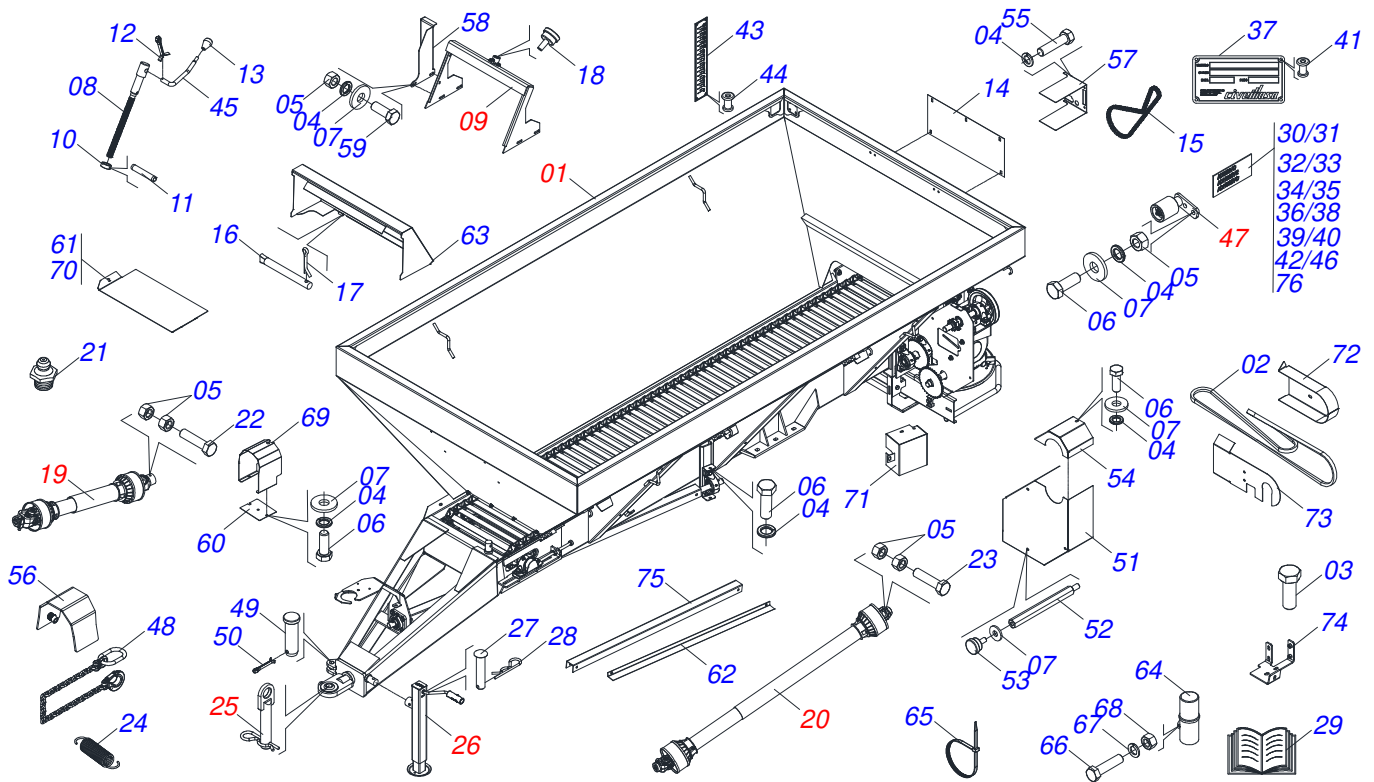

Item	Código	Descrição	Ver Pág.	QT
01	0521045256	CHASSI COMPLETO	2	01
02	0503060206	RODA COM PNEU 750 X 16-10L COMPLETO	29	04

Item	Código	Descrição	Ver Pág.	QT
01	0511056771	CACAMBA SEMI MONTADA	3	01
02	0503010154	CORREIA C-128		01
03	0503010751	PARAFUSO 3/8 UNC X 1.1/4 CS G.5 ZN		04
04	0503010025	ARRUELA PRESSAO 3/8 ZN 1K01527		28
05	0503010026	PORCA SEXTAVADA 3/8 UNC G.5 ZN		25
06	0503010237	PARAFUSO 3/8 UNC X 1 C S G.5 ZN		12
07	0501010984	ARRUELA LISA 10,50 X 27 X 3,00 ZN		34
08	0561014861	REGULADOR		01
09	0511055834	SUPORTE COMPORTA COMPLETA COM FIXACAO	22	01
10	0511013015	LUVA 1" X 35 X 13		01
11	0503010561	PINO ELASTICO 701163 6 X 36		01
12	0503010257	CONTRAPINO 1/8 X 1 SA 1G13310		01
13	0503030878	MANIPULO ALAVANCA		01
14	0501019460	PROTEÇÃO TRASEIRA		01
15	0503013003	CORRENTE 50-1X79ELOS+EM+10ELOS+RD		01
16	0501017574	EIXO 8,30 X 70		02
17	0503010140	CONTRAPINO 1/8 X 3/4		02
18	0503010386	CABO RECARILHADO MBR 5/16		01
19	0501048241	CARDAN 40X 400 T1/T9 C/P CC2030/1P	24	01
20	0501048783	CARDAN 20X 900 T4/T4 C/P CC1020/5P	25	01
21	0503011098	GRAXEIRA 1890 1/4 1G87090		04
22	0503010765	PARAFUSO 3/8 UNC X 3 CS G.5 ZN		01
23	0503011268	PARAFUSO 3/8 UNC X 2.1/2 C S G.5 ZN		02
24	0503030198	MOLA TRACÃO 14,5 X 61,5 X 1,5		01
25	0501047881	EIXO JUNCAO COMPLETO	26	01
26	0503062157	MACACO COMPLETO (1259) ROBUSTEC	27	01
27	0521010549	EIXO JUNCAO 12,70X60 CA GT M1120 ZN		01
28	0503030168	CUPILHA 3 X 50		01
29	0511031539	SACO COM MANUAL INSTRUÇÕES		01
30	0503035157	ETIQUETA ADESIVA DISTRIBUIDOR CALCARIO SECO		01