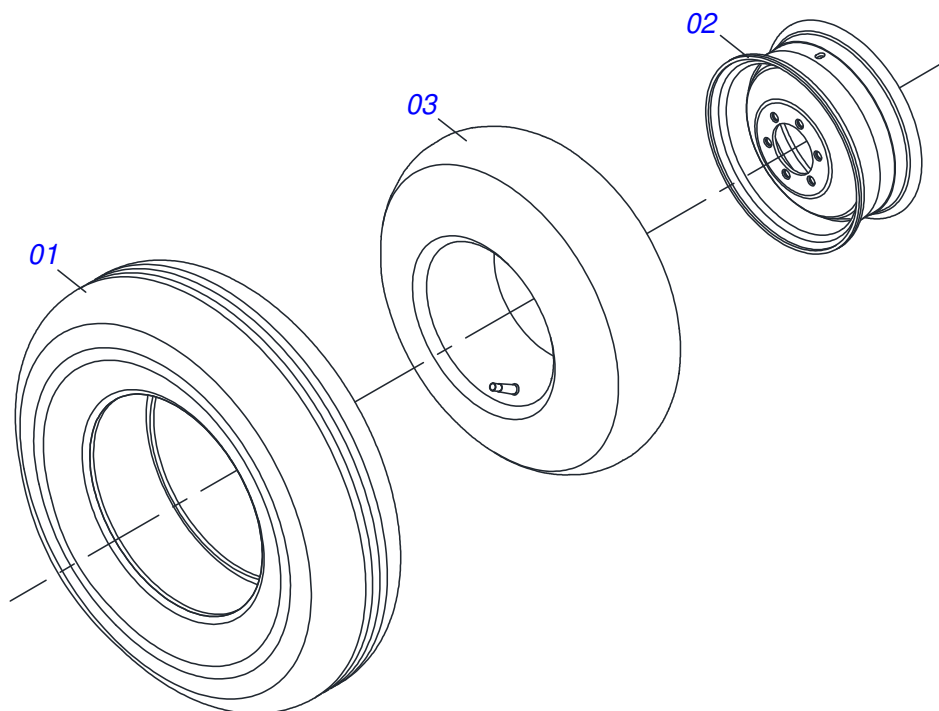

Item	Código	Descrição	Ver Pág.	QT
01	0501052166	JUNTA UNIVERSAL T4-20/T2-20 COM LUIVA 900		01
02	0501051718	JUNTA UNIVERSAL T4-20/T2-20 CC130412C		01
03	0502010558	TERMINAL 4-20 COM FURO 30		02
04	0502011426	TERMINAL 2-20 COM CANAL CC12C		01
05	0521013798	LUIVA Q 22,50/22,80X28,63/28,53X900		01
06	0503010835	CRUZETA CARDAN CC-04		02
07	0503010839	PINO ELASTICO 701192 8 X 50		01
08	0501052167	JUNTA UNIVERSAL T3-20/T4-20 COM EIXO 900		01
09	0501051720	JUNTA UNIVERSAL T3-20/T4-20 CC130411C		01
10	0502011427	TERMINAL 3-20 COM CANAL CC11C		01
11	0521013795	EIXO Q 22,23 X 900		01
12	0503010301	PINO ELASTICO 701191 8 X 45		01
13	0501052168	JUNTA UNIVERSAL COM LUIVA E PROTEÇÃO		01
14	0501052169	JUNTA UNIVERSAL COM EIXO E PROTEÇÃO		01
15	0503012271	PROTEÇÃO COMPLETA CCP 1020/6		01
16	0503012272	PROTEÇÃO PLASTICA PARA JUNTA UNIVERSAL COM LUIVA		01
17	0503012273	PROTEÇÃO PLASTICA PARA JUNTA UNIVERSAL COM EIXO		01
18	0503012023	CORRENTE PARA PROTECAO JUNTA UNIVERSAL		02

Item	Código	Descrição	Ver Pág.	QT
01	0501068989	EIXO JUNCAO		01
03	0503031035	CUPILHA 6 X 88		01

Item	Código	Descrição	Ver Pág.	QT
01	0503062157	MACACO COMPLETO (1259) ROBUSTEC	27	01

Item	Código	Descrição	Ver Pág.	QT
01	0501067692	CORPO ESTICADOR CORRENTE		01
02	0511015098	ARRUELA LISA 19 X 30 X 0,50 ZN		02
03	0511017041	ROLD ESTIC RECAMBIO		01
04	0503010302	ANEL RETENTOR PARA EIXO 501019		01
05	0503010002	GRAXEIRA 1800		01