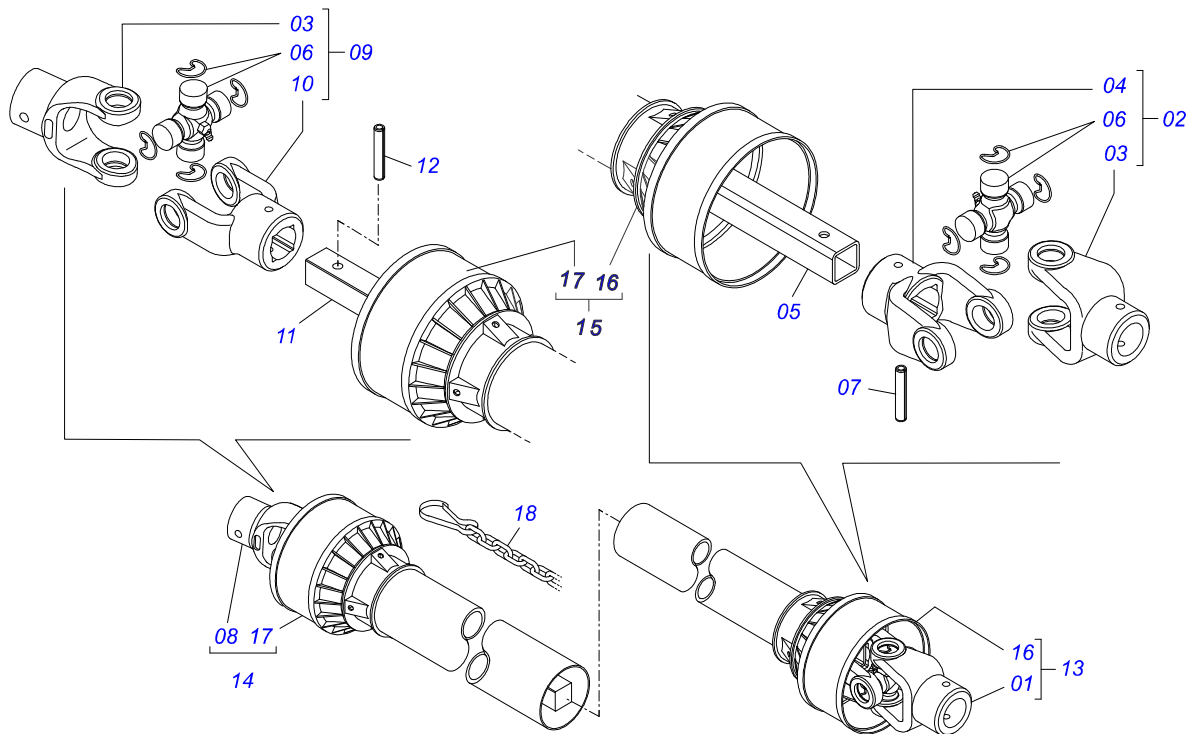

Item	Código	Descrição	Ver Pág.	QT
01	0501052166	JUNTA UNIVERSAL T4-20/T2-20 COM LUIVA 900		01
02	0501051718	JUNTA UNIVERSAL T4-20/T2-20 CC130412C		01
03	0502010558	TERMINAL 4-20 COM FURO 30		02
04	0502011426	TERMINAL 2-20 COM CANAL CC12C		01
05	0521013798	LUIVA Q 22,50/22,80X28,63/28,53X900		01
06	0503010835	CRUZETA CARDAN CC-04		02
07	0503010839	PINO ELASTICO 701192 8 X 50		01
08	0501052167	JUNTA UNIVERSAL T3-20/T4-20 COM EIXO 900		01
09	0501051720	JUNTA UNIVERSAL T3-20/T4-20 CC130411C		01
10	0502011427	TERMINAL 3-20 COM CANAL CC11C		01
11	0521013795	EIXO Q 22,23 X 900		01
12	0503010301	PINO ELASTICO 701191 8 X 45		01
13	0501052168	JUNTA UNIVERSAL COM LUIVA E PROTEÇÃO		01
14	0501052169	JUNTA UNIVERSAL COM EIXO E PROTEÇÃO		01
15	0503012271	PROTEÇÃO COMPLETA CCP 1020/6		01
16	0503012272	PROTEÇÃO PLASTICA PARA JUNTA UNIVERSAL COM LUIVA		01
17	0503012273	PROTEÇÃO PLASTICA PARA JUNTA UNIVERSAL COM EIXO		01
18	0503012023	CORRENTE PARA PROTECAO JUNTA UNIVERSAL		02