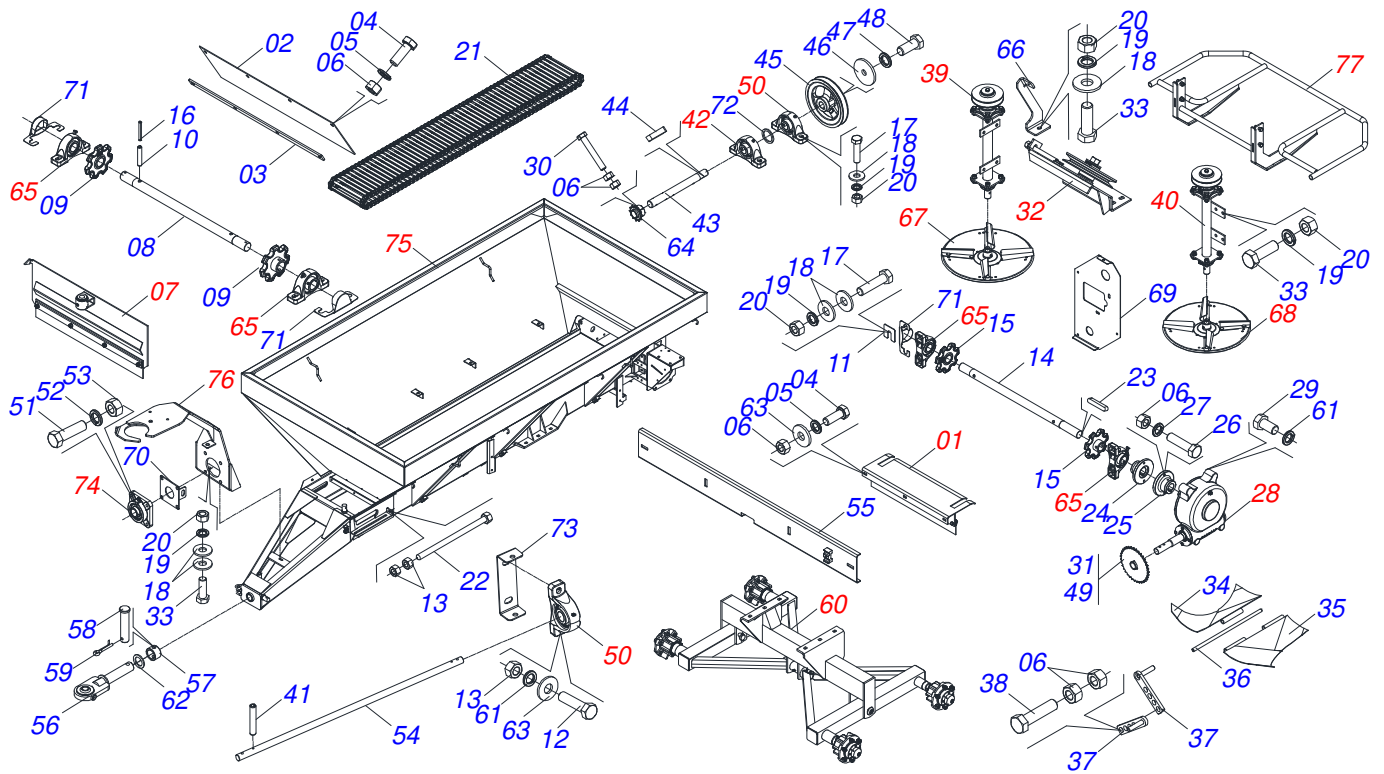

Item	Código	Descrição	Ver Pág.	QT
01	0511059305	PROTETOR TRASEIRO COM PROTEÇÃO MENOR	4	01
02	0511011866	PROTEÇÃO MAIOR 555 X 180 X 2,30		01
03	0511016575	FIXADOR MANTA BORRACHA		01
04	0503010237	PARAFUSO 3/8 UNC X 1 C S G.5 ZN		10
05	0503011443	ARRUELA PRESSAO 3/8 SA		12
06	0503010026	PORCA SEXTAVADA 3/8 UNC G.5 ZN		20
07	0501054847	TAMPA COMPORTA COMPLETA	5	01
08	0511016482	EIXO MOVIDO		01
09	0502040728	ENGRENAGEM 7Z P 57,15 FR1.1/2		02
10	0503010361	PINO ELASTICO 701221 10 X 60		02
11	0501010794	CALCO REGULADOR LEVANTE HIDRAULICO 3P ZN		04
12	0503010233	PARAFUSO 5/8 UNC X 2.1/2 C S G.5 ZN		04
13	0503010013	PORCA SEXTAVADA 5/8 UNC G.5 ZN		06
14	0511016481	EIXO MOTOR		01
15	0502040728	ENGRENAGEM 7Z P 57,15 FR1.1/2		02
16	0503010361	PINO ELASTICO 701221 10 X 60		02
17	0503010740	PARAFUSO 1/2 UNC X 2 CS G.5 ZN		10
18	0511017302	ARRUELA LISA 13,50 X 32,50 X 3,0 ZN		17
19	0503011440	ARRUELA PRESSAO 1/2 SA		15
20	0503010060	PORCA SEXTAVADA 1/2 UNC G.5 ZN		27
21	0501067591	ESTEIRA TRANSPORTE TALISCA		01
22	0501067853	VARAO DO ESTICADOR		02
23	0501010540	CHAVETA QUADRADA 9,52 X 57		02
24	0511016540	FLANGE ACOPLAMENTO ESTEIRA		01
25	0511016541	FLANGE ACOPLAMENTO REDUTOR		01
26	0503010849	PARAFUSO 3/8 UNC X 1.1/2 C S G.5 ZN		02
27	0503011443	ARRUELA PRESSAO 3/8 SA		02
28	0501047985	REDUTOR SEM FIM	6	01
29	0503011167	PARAFUSO M16 X 2 X 30 C S 10.9 ZN		04
30	0503011268	PARAFUSO 3/8 UNC X 2.1/2 C S G.5 ZN		03
31	0501069020	ENGRENAGEM 35Z P15,87		01