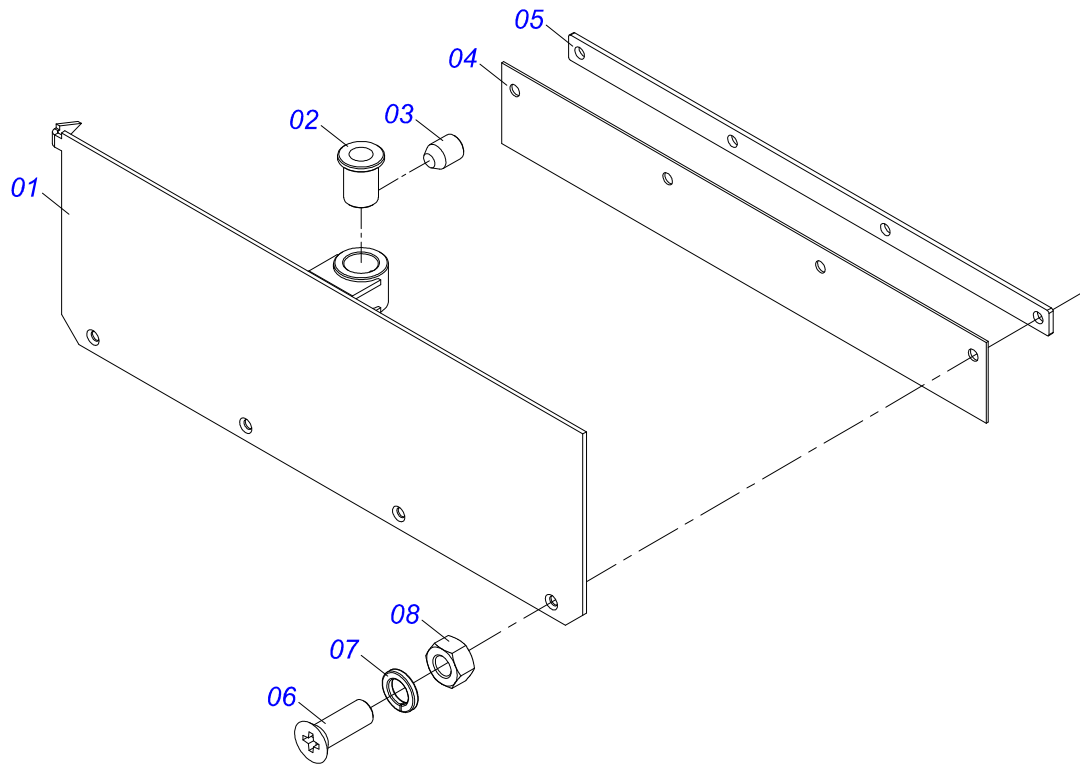

Item	Código	Descrição	Ver Pág.	QT
01	0501069181	TAMPA COMPORTA		01
02	0501019831	PORCA REGULADORA		01
03	0503011148	PARAFUSO 3/8 UNC X 1/2 S C S I 12.9		01
04	0511014562	PROTEÇÃO MENOR 555 X 80 X 2,30		01
05	0511016575	FIXADOR MANTA BORRACHA		01
06	0503010546	PARAFUSO 5/16UNCX7/8 CE PHILLIPS G5 ZN		04
07	0503011444	ARRUELA PRESSAO 5/16 SA		04
08	0503010337	PORCA SEXTAVADA 5/16 UNC G.5 ZN		04