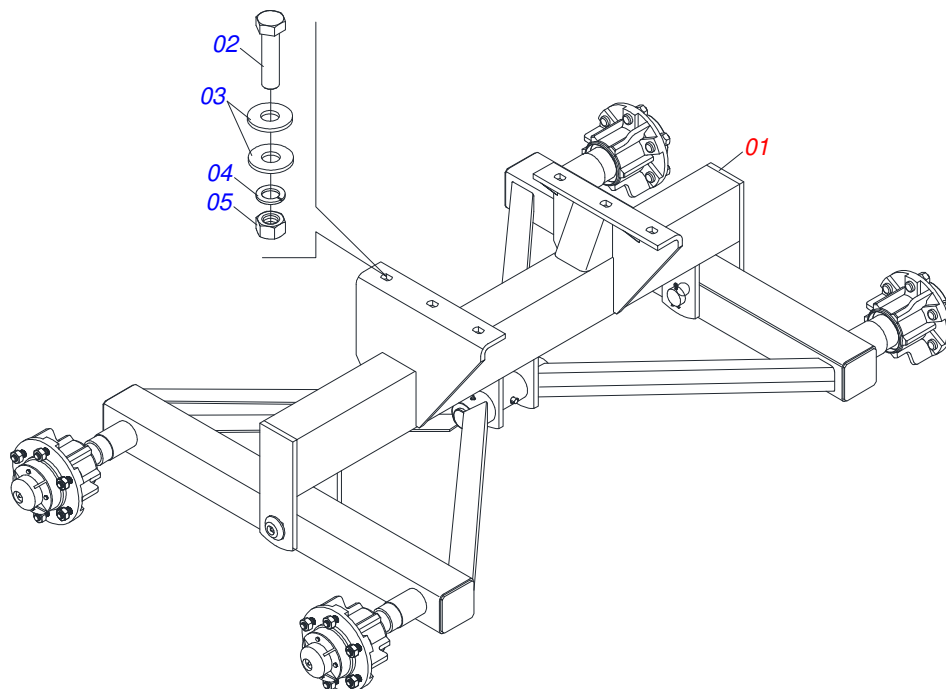

Item	Código	Descrição	Ver Pág.	QT
01	0501047998	SUPORTE FIXADOR BALANCIM COMPLETO	14	01
02	0503010233	PARAFUSO 5/8 UNC X 2.1/2 C S G.5 ZN		06
03	0501012140	ARRUELA LISA 16,50 X 40 X 4,00 ZN		12
04	0503011445	ARRUELA PRESSAO 5/8 SA		06
05	0503010013	PORCA SEXTAVADA 5/8 UNC G.5 ZN		06