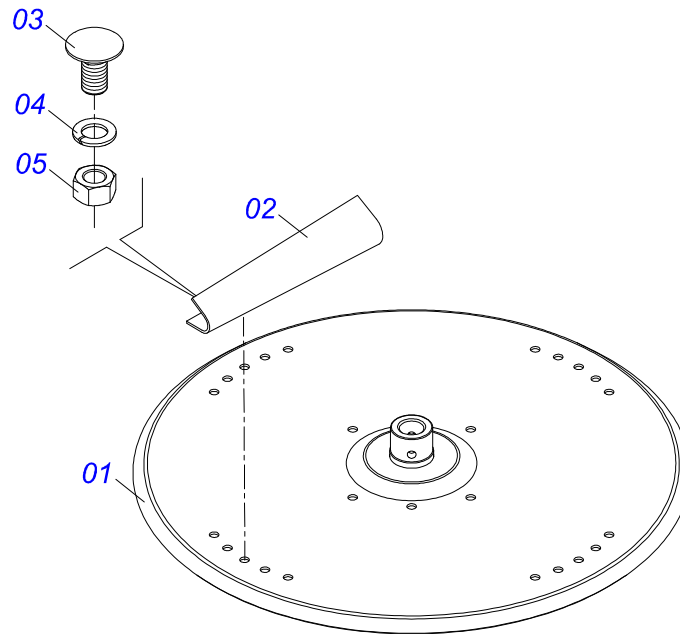

Item	Código	Descrição	Ver Pág.	QT
01	0501069605	DISCO DO DISTRIBUIDOR		01
02	0521018637	ALETA ESQUERDA		04
03	0503013029	PARAFUSO 3/8 UNC X 3/4 CAPQ G.5 ZN		08
04	0503011443	ARRUELA PRESSAO 3/8 SA		08
05	0503010026	PORCA SEXTAVADA 3/8 UNC G.5 ZN		08