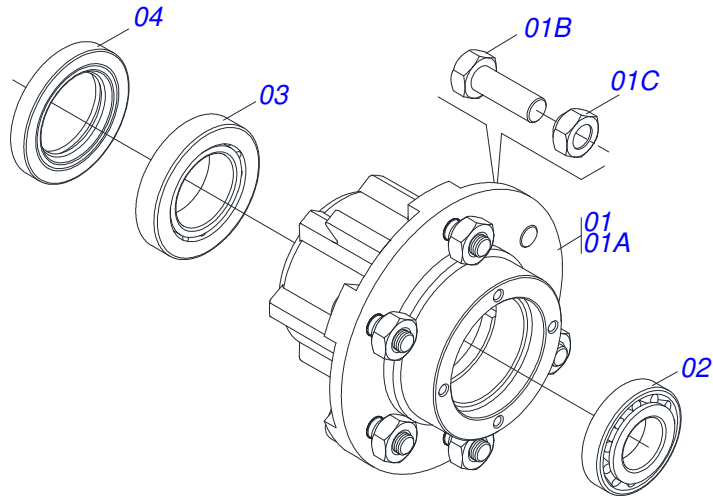

Item	Código	Descrição	Ver Pág.	QT
01	0501110728	CAIXA RODADO COM PARAFUSO		01
01A	0502011121	CAIXA RODADO		01
01B	0501010127	PARAFUSO ROD9/16UNFX1.7/8CR G.5 REC ZN		06
01C	0503010035	PORCA CONICA 9/16 UNF ZN		06
02	0503010037	ROLAMENTO 30207		01
03	0503010006	ROLAMENTO 32210 IMP		01
04	0503012928	RETENTOR 5985-GB		01