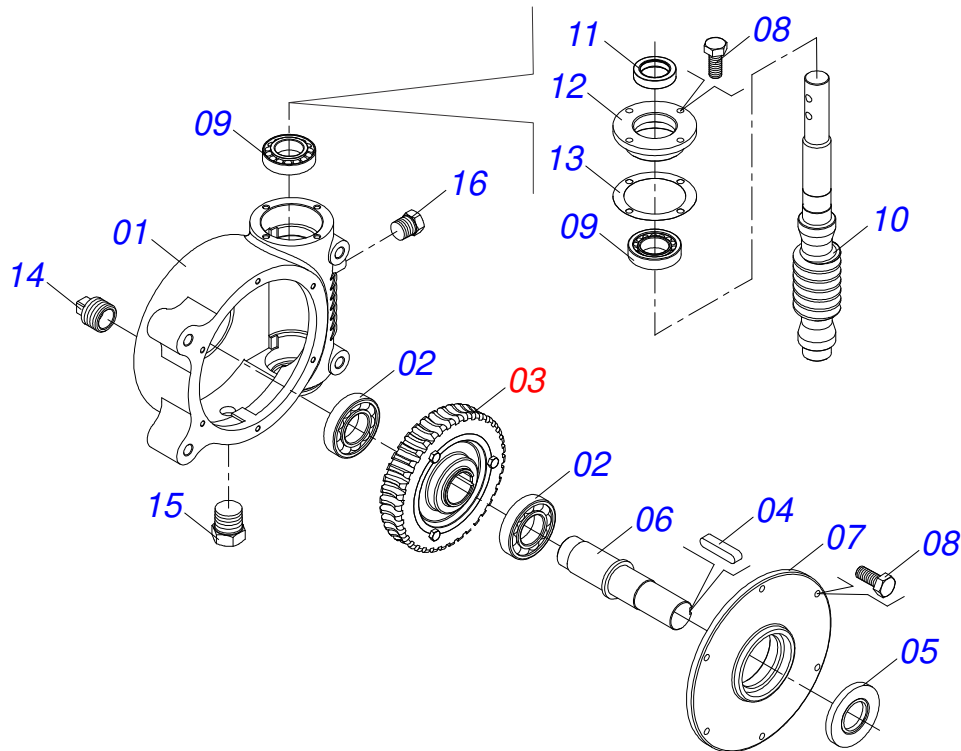

Item	Código	Descrição	Ver Pág.	QT
01	0502011456	CAIXA REDUCAO		01
02	0503011095	ROLAMENTO 6208 IMPORTADO		02
03	0501051774	COROA 38Z	11	01
04	0503011304	CHAVETA 1/2 X 1/2 X 60		01
05	0503010818	RETENTOR 02675-BRG		01
06	0521010996	EIXO COROA DCA2 5500 MC		01
07	0502020556	TAMPA MAIOR		01
08	0503010240	PARAFUSO 5/16 UNC X 3/4 CS G.2 ZN		10
09	0503010016	ROLAMENTO LM 48548/48510		02
10	0521010997	ROSCA SEM FIM		01
11	0503011171	RETENTOR 00912-BRG 1G119023		01
12	0502011457	TAMPA MENOR		01
13	0503030981	JUNTA VEDACAO 102 X 75,5 X 0,10		01
14	0521011023	BUJAO 1/2 BSP COM FURO		01
15	0503031604	BUJAO 1/2 BSP X 17		01
16	0503010856	BUJAO R3/8" BSPT		01