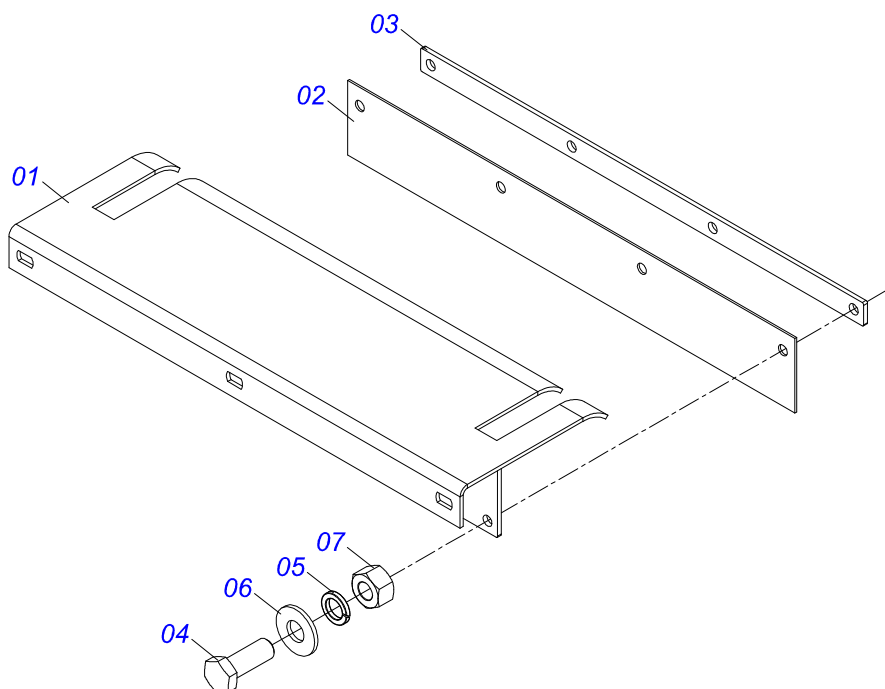

Item	Código	Descrição	Ver Pág.	QT
01	0501067379	PROTEÇÃO TRASEIRA ESTEIRA		01
02	0511014562	PROTEÇÃO MENOR 555 X 80 X 2,30		01
03	0511016575	FIXADOR MANTA BORRACHA		01
04	0503010237	PARAFUSO 3/8 UNC X 1 C S G.5 ZN		04
05	0503011443	ARRUELA PRESSAO 3/8 SA		04
06	0501010984	ARRUELA LISA 10,50 X 27 X 3,00 ZN		04
07	0503010026	PORCA SEXTAVADA 3/8 UNC G.5 ZN		04