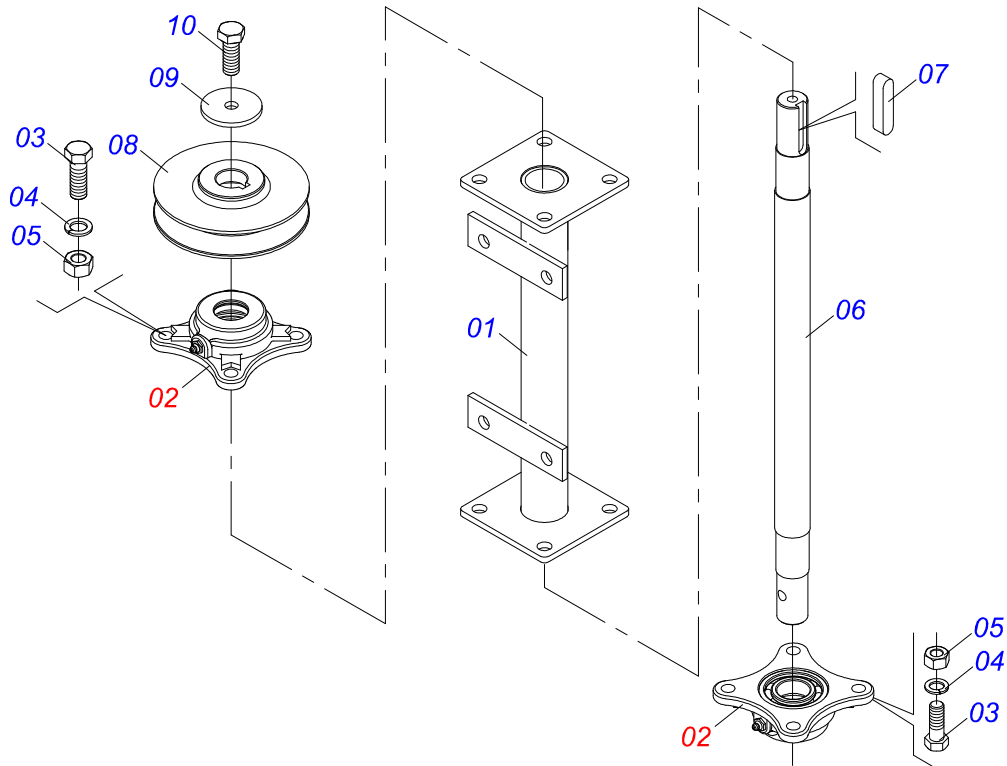

Item	Código	Descrição	Ver Pág.	QT
01	0501067387	SUPORE DISCO DISTRIBUIDOR DIREITO		01
02	0501048000	MANCAL AGRICOLA	15	02
03	0503011102	PARAFUSO 7/16 UNC X 1.1/4 C S G.5 ZN		08
04	0503011446	ARRUELA PRESSAO 7/16 SA		08
05	0503010244	PORCA SEXTAVADA 7/16 UNC G.5 ZN		08
06	0511016489	EIXO CONDUTOR DISCO DISTRUIDOR		01
07	0501010536	CHAVETA QUADRADO 9,52 X 45		01
08	0502011361	CARRETEL 1C 140 X 28		01
09	0511014052	ARRUELA LISA 12 X 55 X 4,75 ZN		01
10	0503010355	PARAFUSO 7/16 UNC X 1 C S G.2 ZN		01