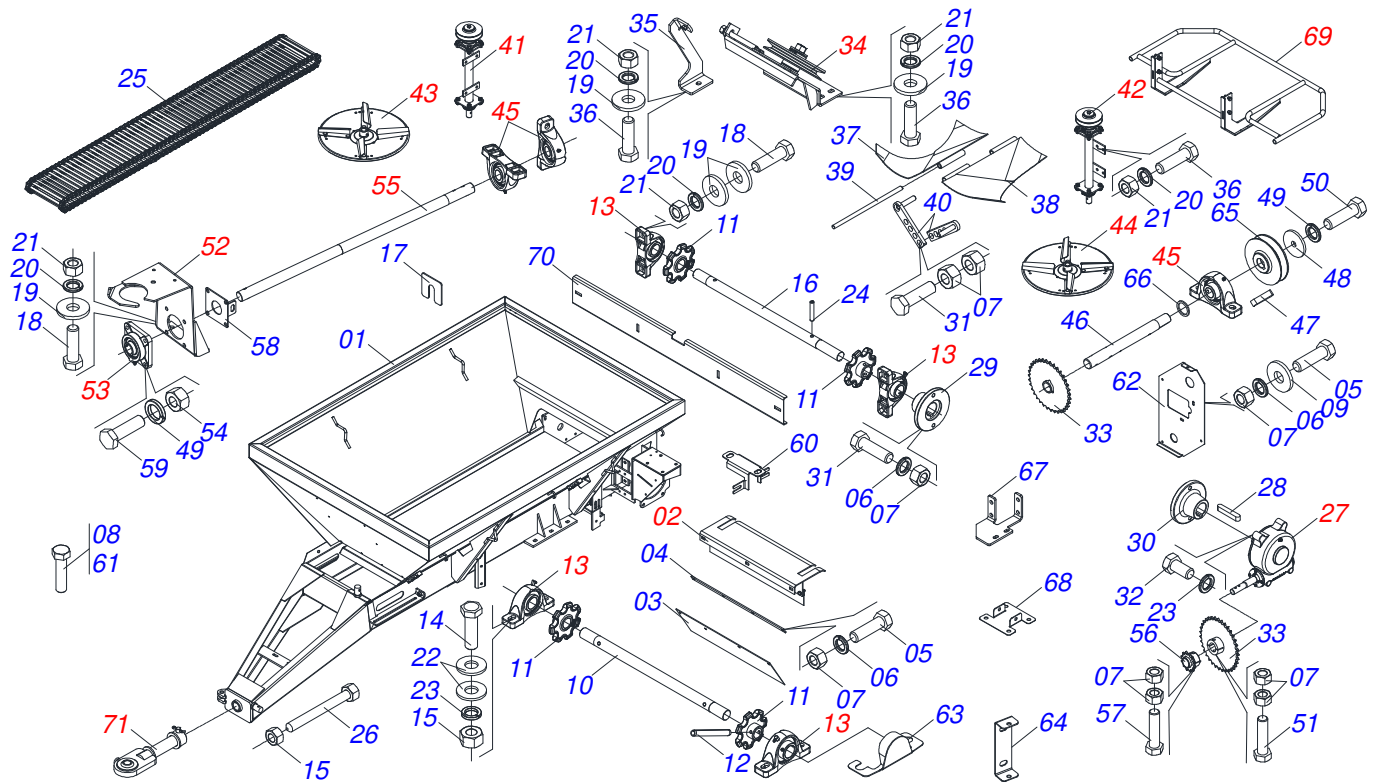

Item	Código	Descrição	Ver Pág.	QT
01	0521065013	CHASSI COM CAÇAMBA		01
02	0511059305	PROTETOR TRASEIRO COM PROTEÇÃO MENOR	8	01
03	0511011866	PROTEÇÃO MAIOR 555 X 180 X 2,30		01
04	0511016575	FIXADOR MANTA BORRACHA		01
05	0503010237	PARAFUSO 3/8 UNC X 1 C S G.5 ZN		09
06	0503011443	ARRUELA PRESSAO 3/8 SA		13
07	0503010026	PORCA SEXTAVADA 3/8 UNC G.5 ZN		21
08	0503010751	PARAFUSO 3/8 UNC X 1.1/4 CS G.5 ZN		02
09	0501010984	ARRUELA LISA 10,50 X 27 X 3,00 ZN		07
10	0511016482	EIXO MOVIDO		01
11	0502040728	ENGRENAGEM 7Z P 57,15 FR1.1/2		04
12	0503010361	PINO ELASTICO 701221 10 X 60		06
13	0501044308	MANCAL AGRICOLA COMPLETO	9	04
14	0503010233	PARAFUSO 5/8 UNC X 2.1/2 C S G.5 ZN		04
15	0503010013	PORCA SEXTAVADA 5/8 UNC G.5 ZN		06
16	0511016481	EIXO MOTOR		01
17	0501010794	CALCO REGULADOR LEVANTE HIDRAULICO 3P ZN		04
18	0503010740	PARAFUSO 1/2 UNC X 2 CS G.5 ZN		10
19	0511017302	ARRUELA LISA 13,50 X 32,50 X 3,0 ZN		27
20	0503011440	ARRUELA PRESSAO 1/2 SA		27
21	0503010060	PORCA SEXTAVADA 1/2 UNC G.5 ZN		27
22	0501012140	ARRUELA LISA 16,50 X 40 X 4,00 ZN		08
23	0503011445	ARRUELA PRESSAO 5/8 SA		08
24	0503010756	PINO ELASTICO 701168 6 X 60		04
25	0501067378	ESTEIRA TRANSPORTE TALISCA		01
26	0501067853	VARAO DO ESTICADOR		02
27	0501047985	REDUTOR SEM FIM	10	01
28	0501010540	CHAVETA QUADRADA 9,52 X 57		02
29	0511016540	FLANGE ACOPLAMENTO ESTEIRA		01
30	0511016541	FLANGE ACOPLAMENTO REDUTOR		01
31	0503010849	PARAFUSO 3/8 UNC X 1.1/2 C S G.5 ZN		03