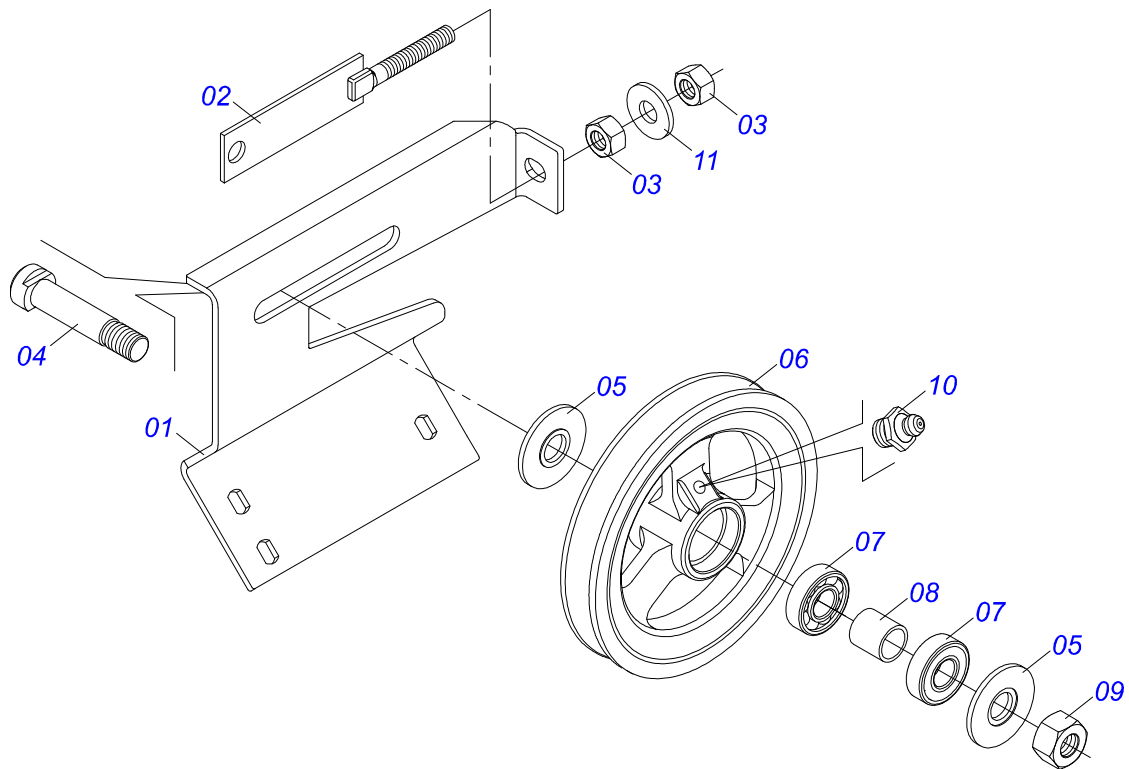

Item	Código	Descrição	Ver Pág.	QT
01	0501066100	SUORTE POLIA 210 X 1 CANAL		01
02	0501065968	ESTICADOR DA POLIA 1C X 210		01
03	0503010013	PORCA SEXTAVADA 5/8 UNC G.5 ZN		02
04	0511012362	EIXO DA POLIA ESTICADOR		01
05	0501019288	ARRUELA ESPAÇADORA		02
06	0502011366	CARRETEL 1C 210 X 40		01
07	0503010690	ROLAMENTO 6204 RS		02
08	0521010497	LUVA ESPACADORA 22 X 27 X 28,0		01
09	0503010014	PORCA SEXTAVADA 3/4 UNC (PESADA) G.5 ZN		01
10	0503010002	GRAXEIRA 1800		01
11	0501012140	ARRUELA LISA 16,50 X 40 X 4,00 ZN		01