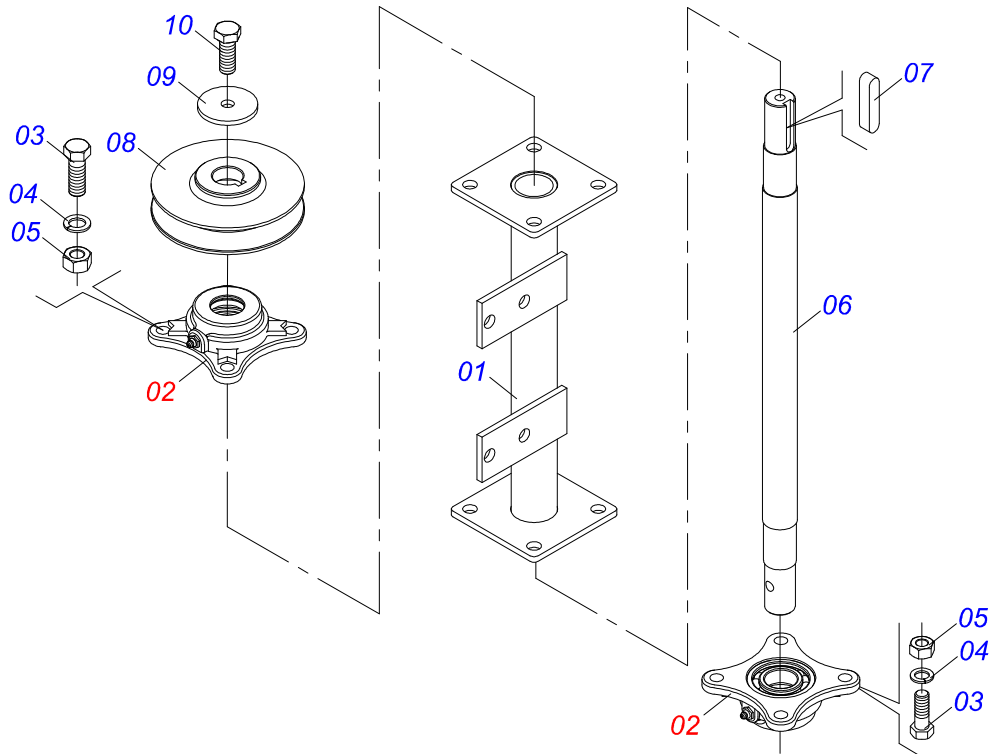

Item	Código	Descrição	Ver Pág.	QT
01	0501067388	SUPORE DISCO DISTRUIDOR ESQUERDO		01
02	0501048000	MANCAL AGRICOLA	15	02
03	0503011102	PARAFUSO 7/16 UNC X 1.1/4 C S G.5 ZN		08
04	0503011446	ARRUELA PRESSAO 7/16 SA		08
05	0503010244	PORCA SEXTAVADA 7/16 UNC G.5 ZN		08
06	0511016489	EIXO CONDUTOR DISCO DISTRUIDOR		01
07	0501010536	CHAVETA QUADRADO 9,52 X 45		01
08	0502011361	CARRETEL 1C 140 X 28		01
09	0511014052	ARRUELA LISA 12 X 55 X 4,75 ZN		01
10	0503010355	PARAFUSO 7/16 UNC X 1 C S G.2 ZN		01