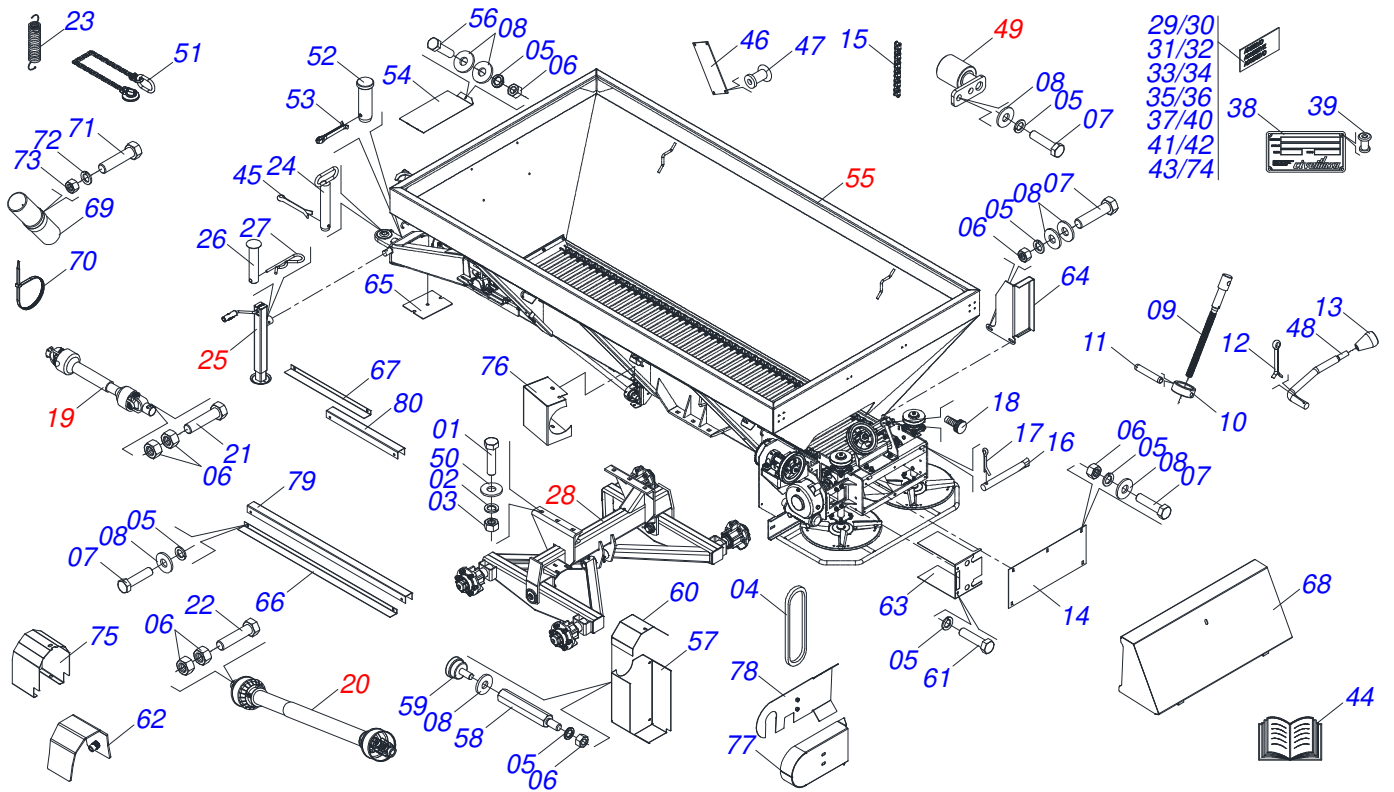

Item	Código	Descrição	Ver Pág.	QT
01	0511049985	CHASSI COMPLETO	2	01
02	0503060181	RODA COM PNEU 11L-15 10L 6F COMPLETO	23	04

Item	Código	Descrição	Ver Pág.	QT
01	0503010899	PARAFUSO 5/8 UNC X 2.1/4 C S G.5 ZN		06
02	0503010027	ARRUELA PRESSAO 5/8 ZN 1K01574		06
03	0503010013	PORCA SEXTAVADA 5/8 UNC G.5 ZN		06
04	0503010154	CORREIA C-128		01
05	0503010025	ARRUELA PRESSAO 3/8 ZN 1K01527		32
06	0503010026	PORCA SEXTAVADA 3/8 UNC G.5 ZN		23
07	0503010237	PARAFUSO 3/8 UNC X 1 C S G.5 ZN		18
08	0501010984	ARRUELA LISA 10,50 X 27 X 3,00 ZN		34
09	0561014861	REGULADOR		01
10	0511013015	LUVA 1" X 35 X 13		01
11	0503010561	PINO ELASTICO 701163 6 X 36		01
12	0503010257	CONTRAPINO 1/8 X 1 SA 1G13310		01
13	0503030878	MANIPULO ALAVANCA		01
14	0501019460	PROTEÇÃO TRASEIRA		01
15	0503013003	CORRENTE 50-1X79ELOS+EM+10ELOS+RD		01
16	0501017574	EIXO 8,30 X 70		02
17	0503010140	CONTRAPINO 1/8 X 3/4		02
18	0503010386	CABO RECARILHADO MBR 5/16		01
19	0501048241	CARDAN 40X 400 T1/T9 C/P CC2030/1P	3	01
20	0501048200	CARDAN 20X1200 T4/T4 C/P CC1020/8P	4	01
21	0503010765	PARAFUSO 3/8 UNC X 3 CS G.5 ZN		01
22	0503011268	PARAFUSO 3/8 UNC X 2.1/2 C S G.5 ZN		02
23	0503030198	MOLA TRACÃO 14,5 X 61,5 X 1,5		01
24	0501069080	EIXO JUNCAO 31,75 X 165		01
25	0503062157	MACACO COMPLETO (1259) ROBUSTEC		01
26	0521010549	EIXO JUNCAO 12,70X60 CA GT M1120 ZN		01
27	0503030168	CUPILHA 3 X 50		01
28	0521046046	SUPORTE FIXADOR BALANCIM COMPLETO	5	01
29	0503035157	ETIQUETA ADESIVA DISTRIBUIDOR CALCARIO SECO		01
30	0503034141	EMBLEMA DFSC 7.5 MAIOR 2015		02
31	0503034140	EMBLEMA DFSC 7.5 MENOR 2015		06