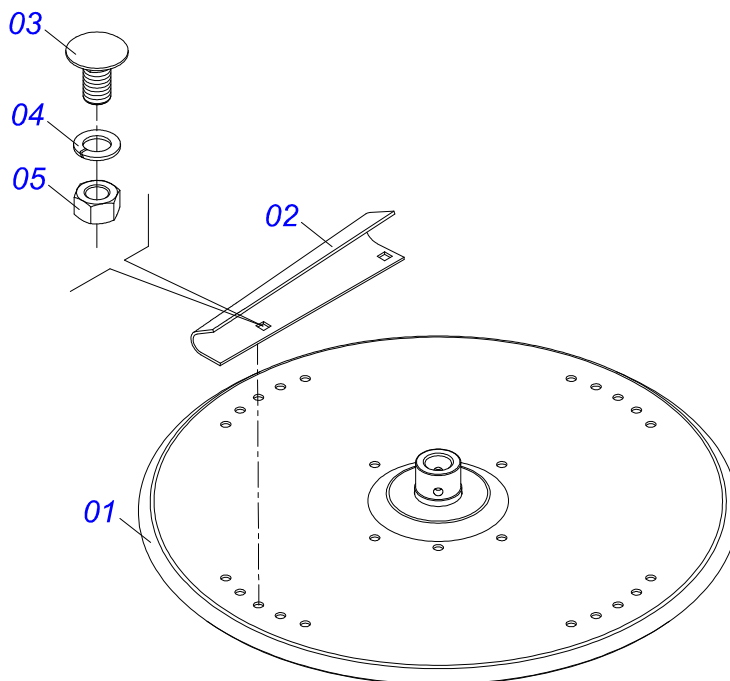

Item	Código	Descrição	Ver Pág.	QT
01	0501069605	DISCO DO DISTRIBUIDOR		01
02	0521018638	ALETA DIREITA		04
03	0503013029	PARAFUSO 3/8 UNC X 3/4 CAPQ G.5 ZN		08
04	0503011443	ARRUELA PRESSAO 3/8 SA		08
05	0503010026	PORCA SEXTAVADA 3/8 UNC G.5 ZN		08