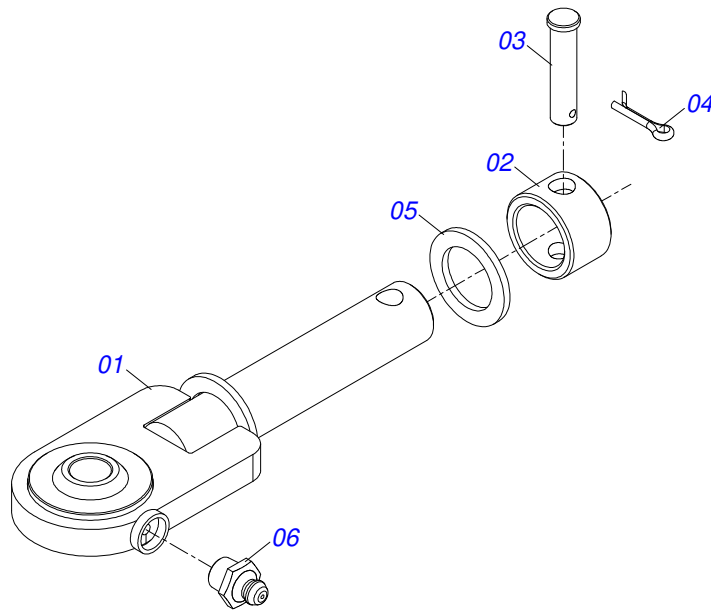

Item	Código	Descrição	Ver Pág.	QT
01	0521068793	ENGATE TRATOR COM ROTULA		01
02	0521010681	CORPO LUVA ENGATE TRATOR		01
03	0521010639	EIXO JUNCAO 20,30/20,20 X 90 SA		01
04	0503010571	CONTRAPINO 1/4 X 1.1/2		01
05	0501015875	ARRUELA LISA 53,2/53,7X80X6,3N GNF		01
06	0503010002	GRAXEIRA 1800		01