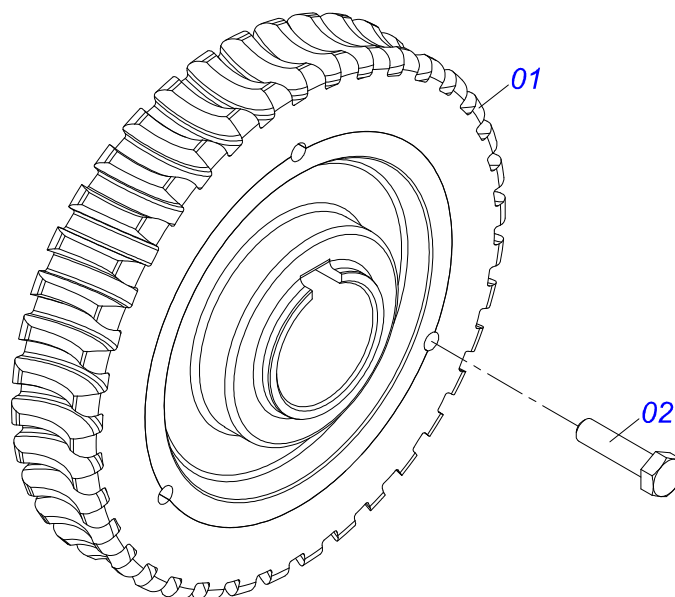

Item	Código	Descrição	Ver Pág.	QT
01	0501110280	COROA 38Z		01
02	0503010365	PARAFUSO 5/16 UNC X 1.1/4 C S G.5 ZN		03