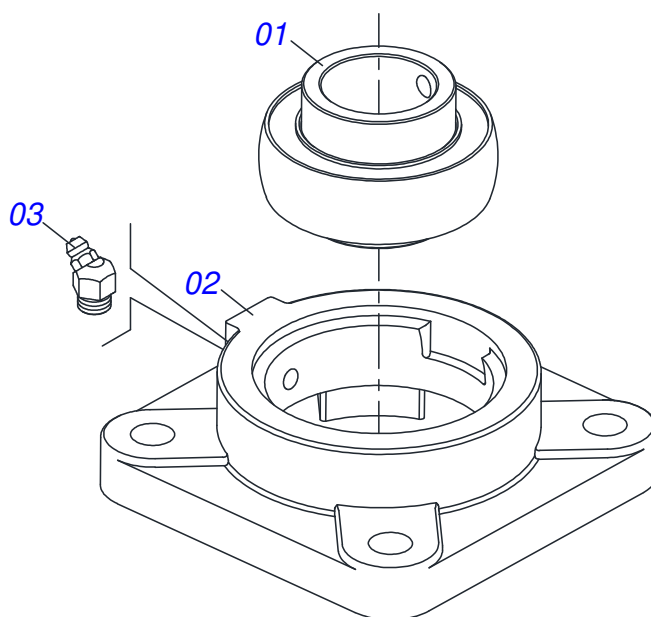

Item	Código	Descrição	Ver Pág.	QT
01	0503011162	ROLAMENTO AUTOCOMPENSADOR RADIAL DE ESFERA UCR 206		01
02	0503011146	CAIXA MANCAL AGRICOLA F-206		01
03	0503011099	GRAXEIRA 1845 1/4		01