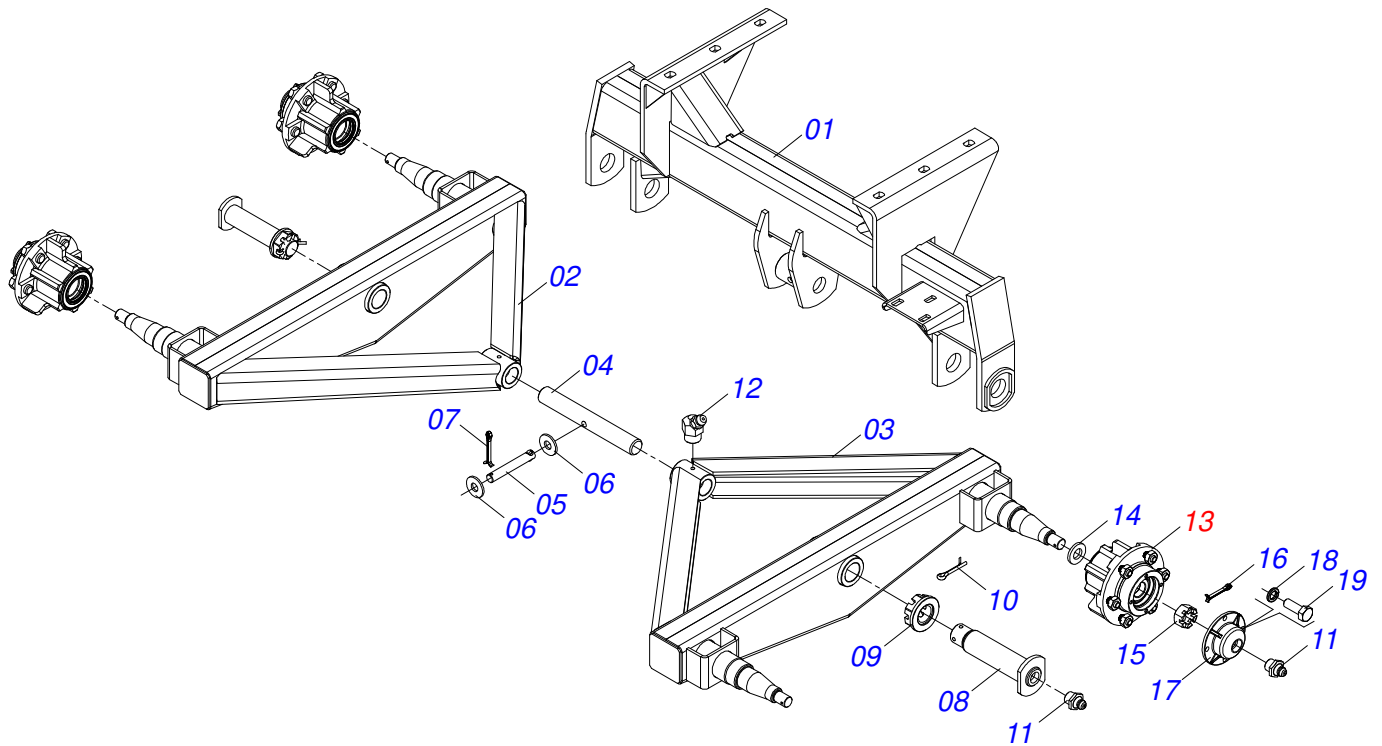

Item	Código	Descrição	Ver Pág.	QT
01	0521063773	SUPORE FIXAÇÃO BALANCIM		01
02	0501069577	BALANCIM DIREITO		01
03	0501069578	BALANCIM ESQUERDO		01
04	0521012427	EIXO JUNCAO 38,10 X290		01
05	0521010553	EIXO JUNCAO 12,70 X 76 ZN		01
06	0511017302	ARRUELA LISA 13,50 X 32,50 X 3,0 ZN		02
07	0503010577	CONTRAPINO 3/16 X 1.1/4		01
08	0521012431	EIXO ARTICULACAO 1.1/2 UNC X 195		02
09	0501011301	PORCA CASTELO 1.1/2UNC 6FPP SEXTAVADA 2.5/16ZN		02
10	0503010010	CONTRAPINO 1/4 X 2.1/2		02
11	0503010002	GRAXEIRA 1800		06
12	0503010003	GRAXEIRA 1845 3/8		02
13	0501051142	CAIXA RODADO COM ROLAMENTO	6	04
14	0501016545	ARRUELA LISA 26 X 50 X 6,30 ZN		04
15	0503030009	PORCA CASTELO 1 UNS 14FPP X 22 ZN		04
16	0503010131	CONTRAPINO 3/16 X 1.1/2		04
17	0502020591	TAMPA PROTETORA		04
18	0503011444	ARRUELA PRESSAO 5/16 SA		16
19	0503010358	PARAFUSO 5/16 UNC X 7/8 C S G.5 ZN		16