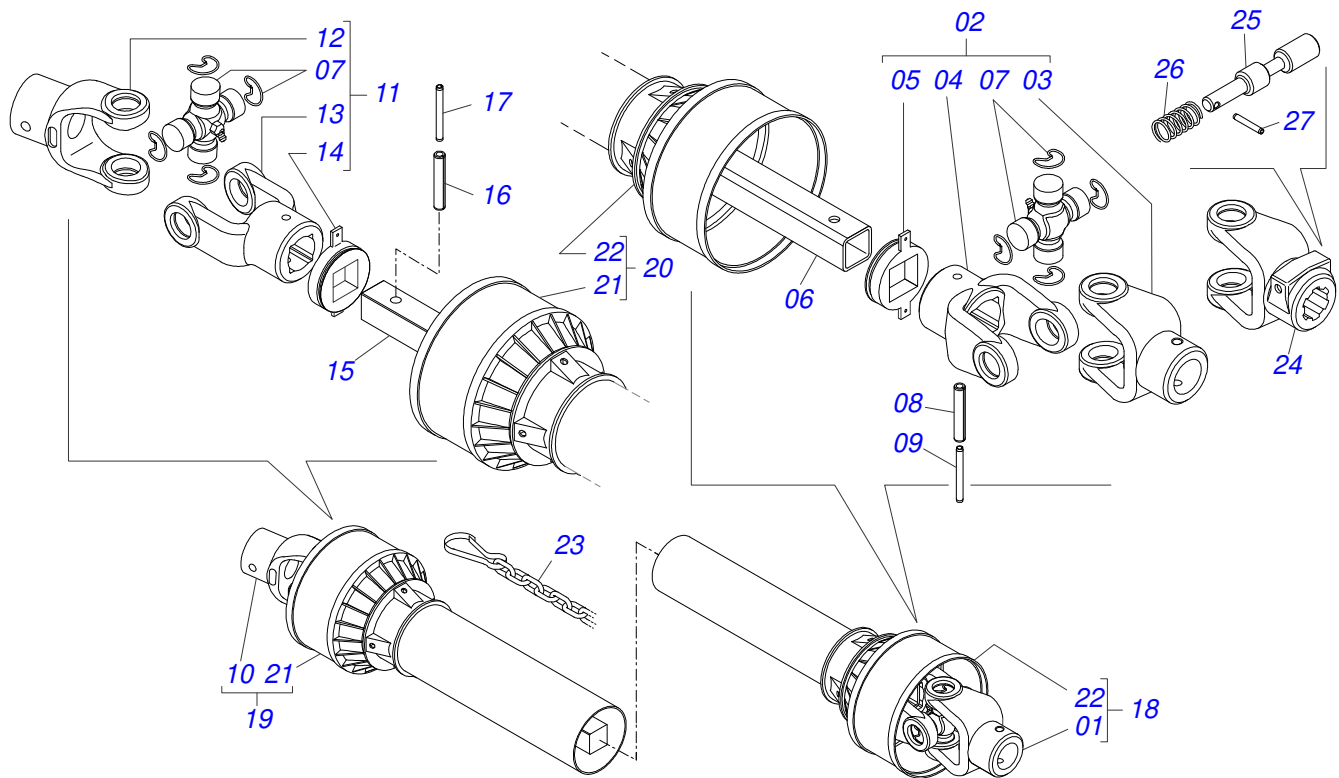

Item	Código	Descrição	Ver Pág.	QT
01	0501052176	JUNTA UNIVERSAL T1-40/T2-40 COM LUVA 400		01
02	0501050265	JUNTA UNIVERSAL T1-40/T2-40 CC 203621		01
03	0501050333	TERMINAL 1-40 COM ENGATE RAPIDO CC20		01
04	0502010565	TERMINAL 2-40 COM FQ 36,75/36,80		01
05	0503012069	ADAPTADOR PARA PROTECAO LUVA CCB21		01
06	0521013800	LUVA QUADRADA 36,8/36,9X30,3/30,4X400 CC28A		01
07	0503010836	CRUZETA CARDAN CC-36 1G35351		02
08	0503011069	PINO ELASTICO 701223 10 X 70		01
09	0503010510	PINO ELASTICO 701169 6 X 65		01
10	0501052177	JUNTA UNIVERSAL T3-40/T9-40 COM EIXO 400		01
11	0501052178	JUNTA UNIVERSAL T3-40/T9-40 CC2236202		01
12	0502011611	TERMINAL 9-40 COM FURO 30,3 COM CANAL CC202		01
13	0502010566	TERMINAL 3-40 COM FURO QUADRADO 29,95/30,00 CC-22		01
14	0503012070	ADAPTADOR PARA PROTECAO EIXO CCB22		01
15	0521013801	EIXO QUADRADO 30,16 X 400 CC-29A		01
16	0503010361	PINO ELASTICO 701221 10 X 60		01
17	0503010756	PINO ELASTICO 701168 6 X 60		01
18	0501052179	JUNTA UNIVERSAL COM LUVA E PROTEÇÃO		01
19	0501052180	JUNTA UNIVERSAL COM EIXO E PROTEÇÃO		01
20	0503012277	PROTEÇÃO COMPLETO CCP 2030/1		01
21	0503012279	PROTEÇÃO PLASTICA PARA JUNTA UNIVERSAL EIXO		01
22	0503012278	PROTEÇÃO PLASTICA PARA JUNTA UNIVERSAL LUVA		01
23	0503012023	CORRENTE PARA PROTECAO JUNTA UNIVERSAL		02
24	0502010563	TERMINAL 1-40 ENT 1.3/8 CC20		01
25	0521010638	EIXO JUNCAO ENGATE RAPIDO 13,20 X 83		01
26	0503030518	MOLA COMPRIDA 13 X 25 X 1,2		01
27	0503010838	PINO ELASTICO 701060 3 X 20		01