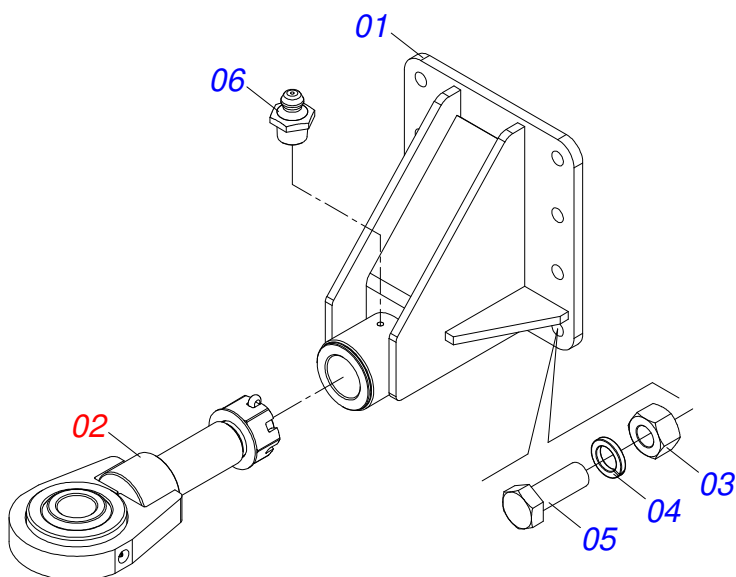

Item	Código	Descrição	Ver Pág.	QT
01	0521061202	ENGATE RAQUETE DIANTEIRA		01
02	0501057851	PONTEIRA ENGATE COM ROTULA COMPLETA	10	01
03	0503010014	PORCA SEXTAVADA 3/4 UNC (PESADA) G.5 ZN		08
04	0503010023	ARRUELA PRESSAO 3/4 ZN 1K01584		08
05	0501010098	PARAFUSO 3/4 UNC X 2 C S G.5 ZN		08
06	0503010002	GRAXEIRA 1800		01