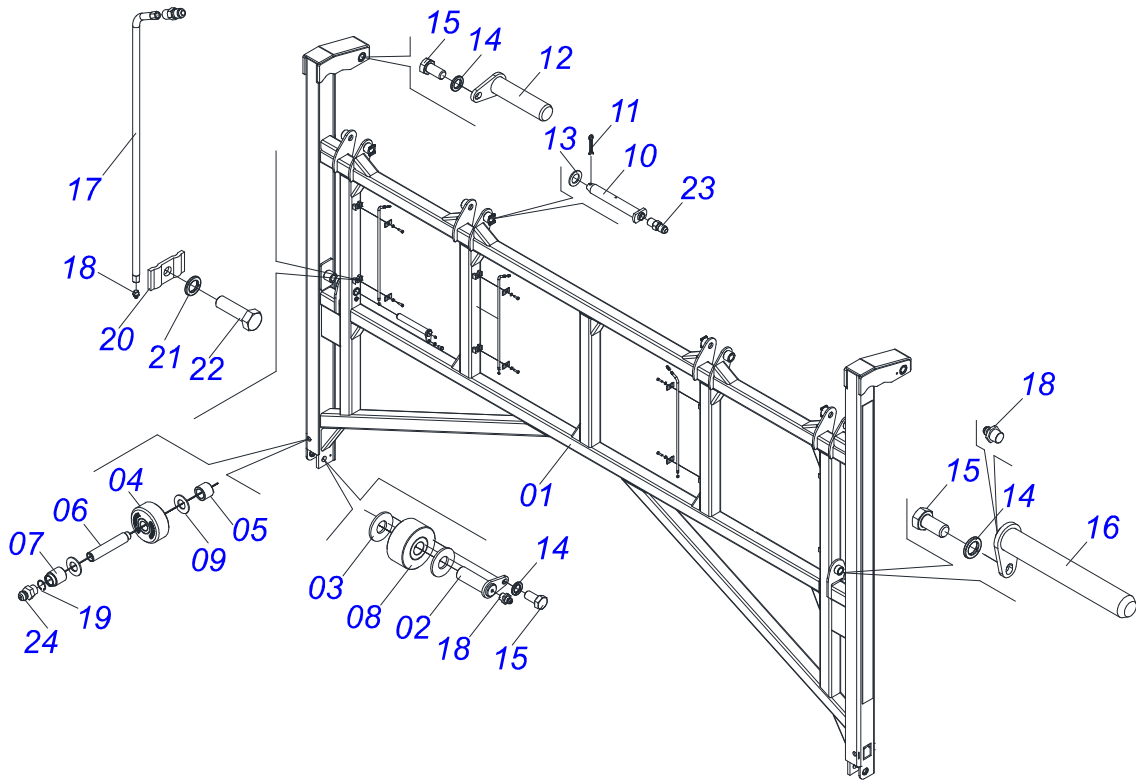

Item	Código	Descrição	Ver Pág.	QT
01	0511069074	ELEVADOR		01
02	0511068766	PINO ROLDANA 38,1 X 110		02
03	0551015940	ARRUELA LISA 38,5 X 88 X 6,3		04
04	0501110540	ROLDANA LATERAL ELEVACAO		02
05	0551014873	LUVA 25,70 X 38,1 X 30,5		02
06	0551014860	PINO ROLDANA INFERIOR LATERAL ELEVACAO		02
07	0551014874	LUVA 25,70 X 38,1 X45 TTAC 41184537		02
08	0501110526	ROLDANA INFERIOR ELEVACAO		02
09	0551014872	ARRUELA LISA 26 X 50,8 X 3,00 ZN		04
10	0511068336	EIXO ARTICULACAO CESTO		04
11	0503010534	CONTRAPINO 3/8 X 2.1/2 ZN		04
12	0511068767	PINO FIXACAO 150		02
13	0501012916	ARRUELA LISA 38,50 X 66 X 4,75 ZN		04
14	0503010019	ARRUELA PRESSAO 1/2 ZN 1K01556		06
15	0503010834	PARAFUSO 1/2 UNC X 1 C S G.5 ZN		06
16	0511067983	EIXO ARTICULACAO ELEVADOR		02
17	0511068768	TUBO GRAXA ELEVACAO 1G139886		04
18	0503010002	GRAXEIRA 1800		08
19	0503014307	ANEL RETENTOR PARA FURO 502026		02
20	0531011180	CORPO SUPORTE PRESILHA		08
21	0503010025	ARRUELA PRESSAO 3/8 ZN 1K01527		08
22	0503010751	PARAFUSO 3/8 UNC X 1.1/4 CS G.5 ZN		08
23	0503012776	NIPLE 1/8 BSP X 7/16 UNF JIC		08
24	0503010691	GRAXEIRA 1/4 NF		02