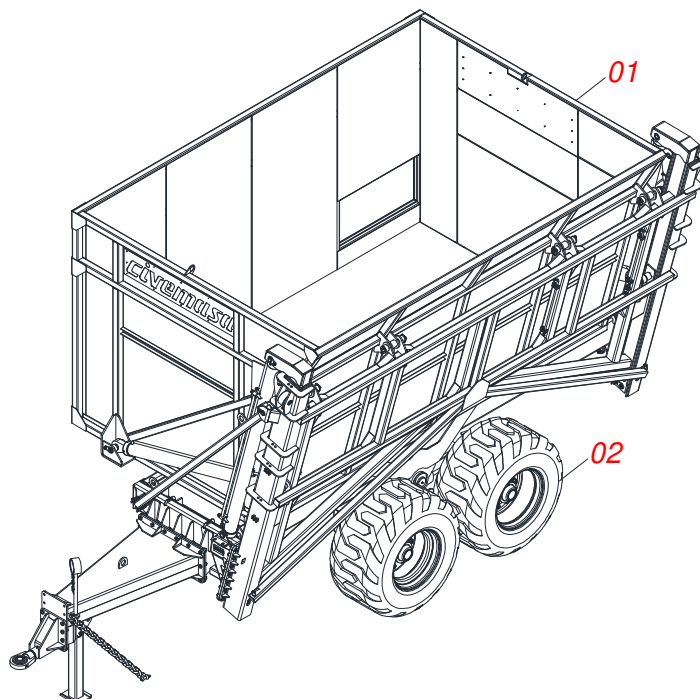

TRANSBORDOS DE CANA

**RACC 10500 CABEÇALHO
CENTRALIZADO/1,90/VEH/RAQ/SEM FREIO**

Código: 0501093221
Série: S-0118
Revisão: 00
Data da Revisão: FEVEREIRO/2022

**CATÁLOGO
DE PEÇAS**

CIVEMASA

A solid orange horizontal bar at the top left of the page.

INDICE

0121770002	RACC 10500 C 1,90 RAQ SEM FREIO VEH/MF	1
0521047806	CHASSI COMPLETO	2
0521051462	CHASSI SEMI MONTADO	3
0511059750	CHASSI 1,90	4
0521046973	BALANCIM ESQUERDO DIREITO COMPLETO SEM FREIO	5
0521050366	BALANCIM ESQUERDO E DIREITO	6
0511045858	CUBO RODA COMPLETO COM FREIO	7
0511049578	CABECALHO FLANGE CENTRAL COMPLETO	8
0511048171	ENGATE RAQUETE DIANTEIRO COMPLETO	9
0501057851	PONTEIRA ENGATE COM ROTULA COMPLETA	10
0511048421	ENGATE RAQUETE TRASEIRO COMPLETO	11
0511047991	ELEVADOR COMPLETO	12
0521047805	CESTO COMPLETO	13
0501059627	SISTEMA ELETRICO	14
0511059781	SISTEMA HIDRAULICO VALVULA ELETRO-HIDRAULICA	15
0531051825	VALVULA ELETRO-HIDRAULICA COMPLETO 1.1/16 UNF	16
0531051777	CILINDRO BASCULAMENTO COM VALVULA	17
0531051778	CILINDRO BASCULANTE 76,2 X 101,6 X 2100 X 1640	18
0501053835	FEMEA ENGATE RAPIDO AGRICOLA 1/2 NPT COM TAMPA	19
0501053834	MACHO ENGATE RAPIDO 1/2 NPT	20
0511059779	JOGO MANGUEIRA ELETRO-HIDRAULICO	21
0531051602	CILINDRO ELEVACAO COM VALVULA	22
0531051603	CILINDRO ELEVACAO 76,2 X 101,6 X 2260 X 2010	23
0503061865	RODA COM PNEU 600/50-22.5 16L	24