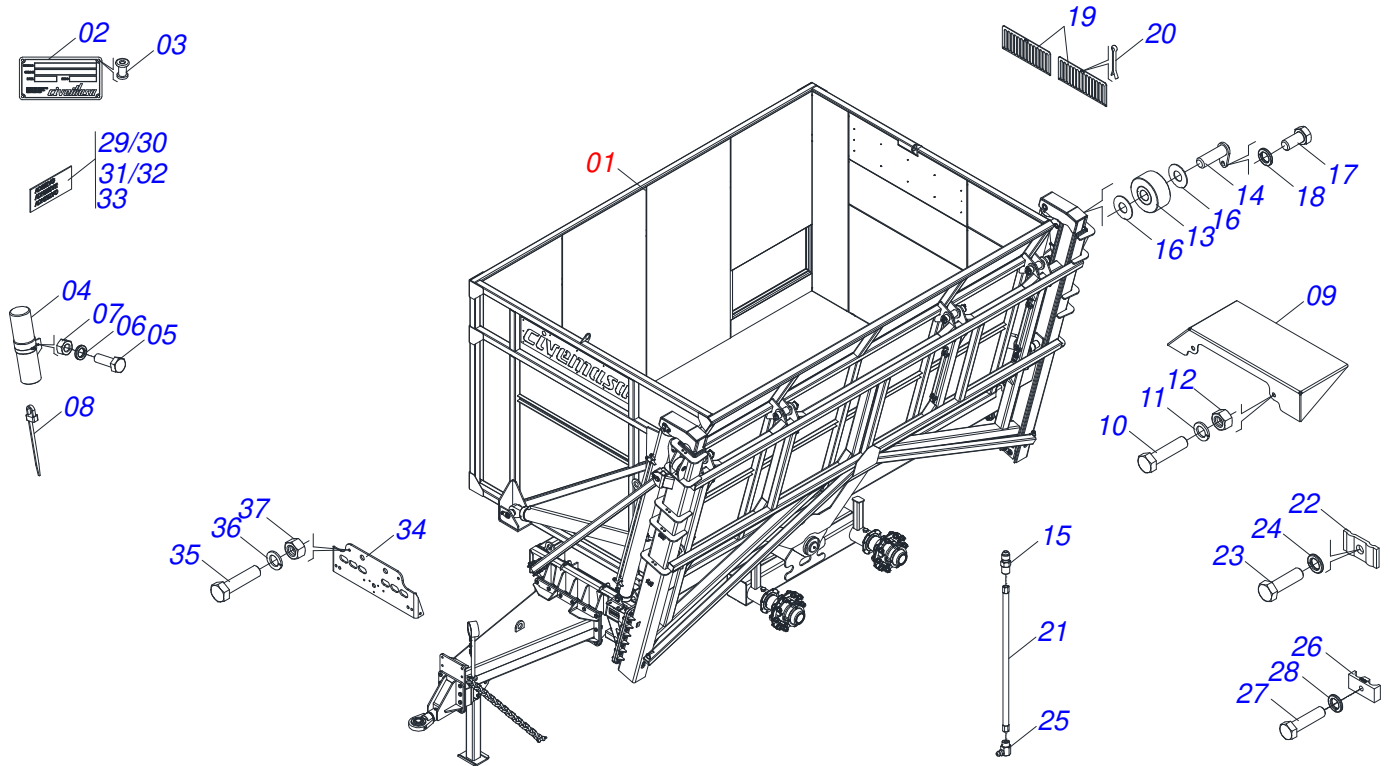

TRANSBORDOS DE CANA

**RACC 10500 CABEÇALHO
CENTRALIZADO/1,90/VEH/RAQ/SEM FREIO**

Código: 0501093221
Série: S-0118
Revisão: 00
Data da Revisão: FEVEREIRO/2022

**CATÁLOGO
DE PEÇAS**

CIVEMASA

A solid orange horizontal bar at the top left of the page.

INDICE

0121770002	RACC 10500 C 1,90 RAQ SEM FREIO VEH/MF	1
0521047806	CHASSI COMPLETO	2
0521051462	CHASSI SEMI MONTADO	3
0511059750	CHASSI 1,90	4
0521046973	BALANCIM ESQUERDO DIREITO COMPLETO SEM FREIO	5
0521050366	BALANCIM ESQUERDO E DIREITO	6
0511045858	CUBO RODA COMPLETO COM FREIO	7
0511049578	CABECALHO FLANGE CENTRAL COMPLETO	8
0511048171	ENGATE RAQUETE DIANTEIRO COMPLETO	9
0501057851	PONTEIRA ENGATE COM ROTULA COMPLETA	10
0511048421	ENGATE RAQUETE TRASEIRO COMPLETO	11
0511047991	ELEVADOR COMPLETO	12
0521047805	CESTO COMPLETO	13
0501059627	SISTEMA ELETRICO	14
0511059781	SISTEMA HIDRAULICO VALVULA ELETRO-HIDRAULICA	15
0531051825	VALVULA ELETRO-HIDRAULICA COMPLETO 1.1/16 UNF	16
0531051777	CILINDRO BASCULAMENTO COM VALVULA	17
0531051778	CILINDRO BASCULANTE 76,2 X 101,6 X 2100 X 1640	18
0501053835	FEMEA ENGATE RAPIDO AGRICOLA 1/2 NPT COM TAMPA	19
0501053834	MACHO ENGATE RAPIDO 1/2 NPT	20
0511059779	JOGO MANGUEIRA ELETRO-HIDRAULICO	21
0531051602	CILINDRO ELEVACAO COM VALVULA	22
0531051603	CILINDRO ELEVACAO 76,2 X 101,6 X 2260 X 2010	23
0503061865	RODA COM PNEU 600/50-22.5 16L	24

Item	Código	Descrição	Ver Pág.	QT
01	0521047806	CHASSI COMPLETO	2	01
02	0503061865	RODA COM PNEU 600/50-22.5 16L	24	04

Item	Código	Descrição	Ver Pág.	QT
01	0521051462	CHASSI SEMI MONTADO	3	01
02	0521046973	BALANCIM ESQUERDO DIREITO COMPLETO SEM FREIO	5	02
03	0511049578	CABECALHO FLANGE CENTRAL COMPLETO	8	01
04	0511048171	ENGATE RAQUETE DIANTEIRO COMPLETO	9	01
05	0511048421	ENGATE RAQUETE TRASEIRO COMPLETO	11	01
06	0511047991	ELEVADOR COMPLETO	12	01
07	0521047805	CESTO COMPLETO	13	01
08	0501059627	SISTEMA ELETRICO	14	01
09	0511059781	SISTEMA HIDRAULICO VALVULA ELETRO-HIDRAULICA	15	01