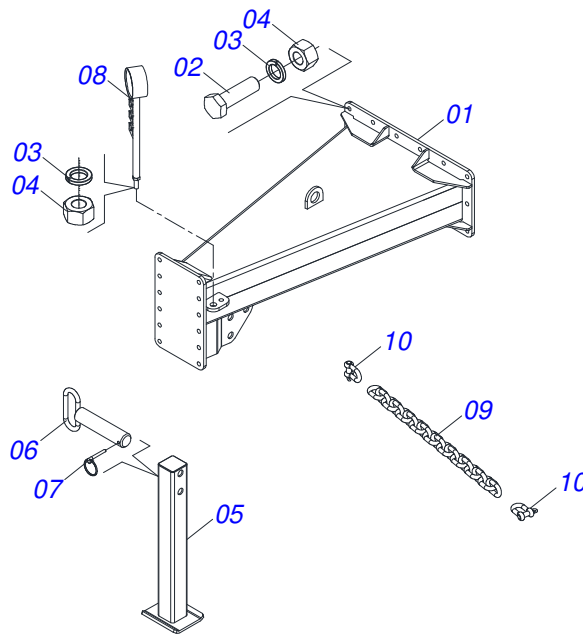

Item	Código	Descrição	Ver Pág.	QT
01	0521062400	CABECALHO FLANGEADO CENTRAL		01
02	0501010125	PARAFUSO 3/4 UNC X 2.1/2 C S G.5 ZN		14
03	0503010023	ARRUELA PRESSAO 3/4 ZN 1K01584		15
04	0503010014	PORCA SEXTAVADA 3/4 UNC (PESADA) G.5 ZN		15
05	0521060563	ESCORA CHASSI		01
06	0521060566	PINO TRAVA MACACO		02
07	0503030085	PINO TRAVA 5,7 X 40		02
08	0521061379	SUPORTE MANGUEIRA		01
09	0503014120	CORRENTE SEGURANCA 3/4 X 1200 ZN		01
10	0503014321	MANILHA PARA CABO ACO 3/4 1G137544		02