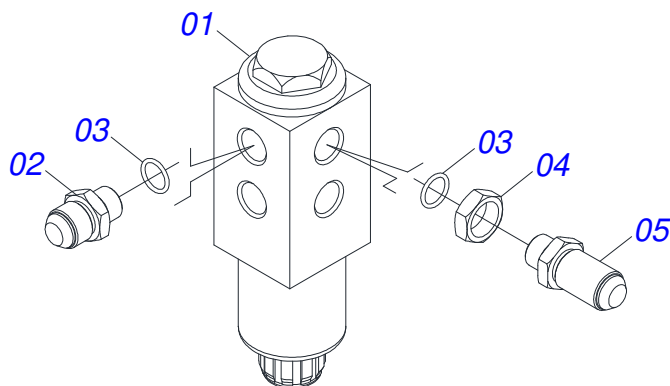

Item	Código	Descrição	Ver Pág.	QT
01	0503015051	VALVULA MWV 6/2-12-M22-NBR-12-Z4-02-1		01
02	0561010527	NIPLE 1.1/16 X M22 X 1,5 X 51		04
03	0503010045	ANEL O RING 2-116 N 3006-9B 1G05420		06
04	0541016752	PORCA SEXTAVADA 1.1/4"X 1.1/16" UN X 11		02
05	0561010528	NIPLE 1.1/16 X M22 X 1,5 X 72,5		02