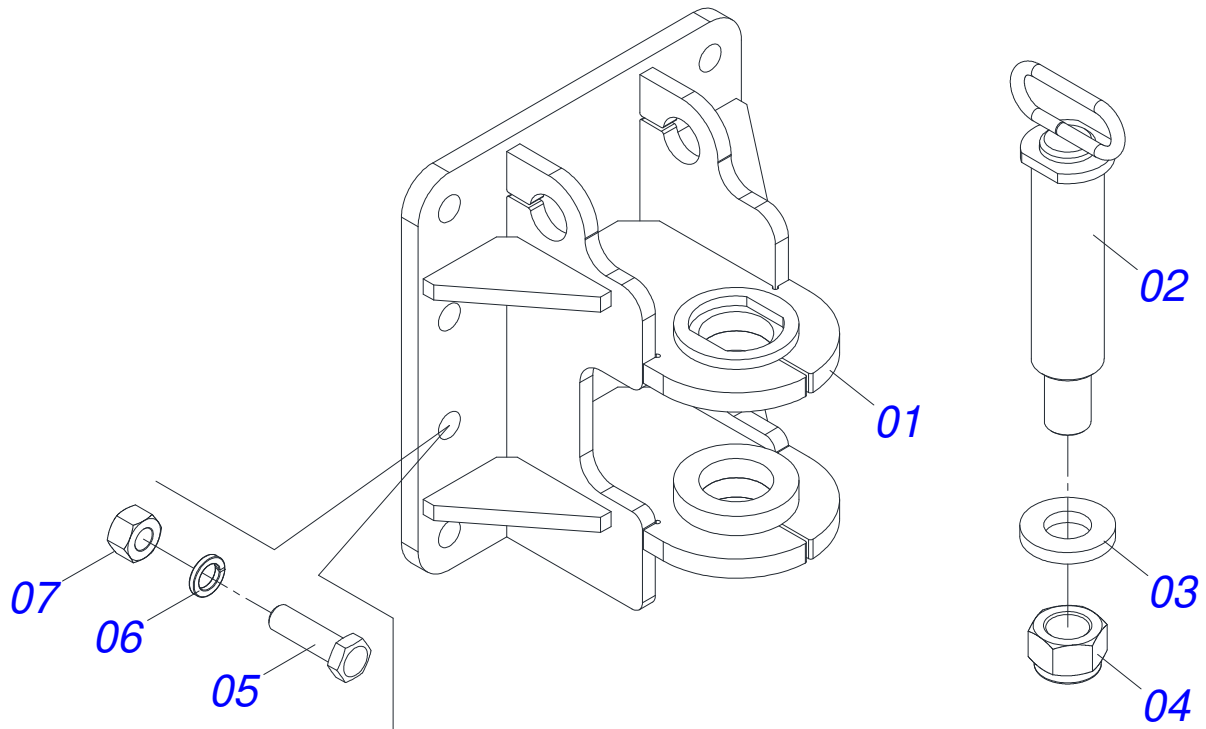

Item	Código	Descrição	Ver Pág.	QT
01	0521061456	ENGATE RAQUETE TRASEIRO		01
02	0511064850	PINO ENGATE RABICHO		01
03	0521013076	ARRUELA LISA 32,50 X 65 X 9,50 ZN		01
04	0503010817	PORCA SEXTAVADA AUTOTRAVANTE COM NYLON 1.1/4 UNF ALTA G.5 ZN		01
05	0501010125	PARAFUSO 3/4 UNC X 2.1/2 C S G.5 ZN		08
06	0503010023	ARRUELA PRESSAO 3/4 ZN 1K01584		08
07	0503010014	PORCA SEXTAVADA 3/4 UNC (PESADA) G.5 ZN		08