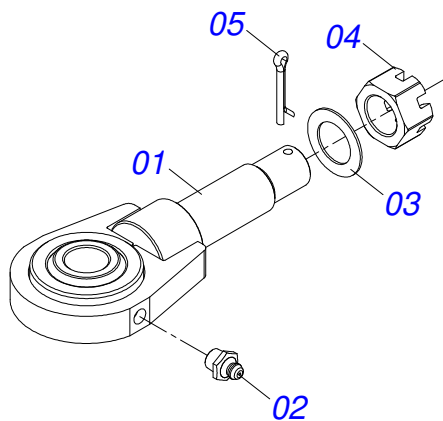

Item	Código	Descrição	Ver Pág.	QT
01	0511069038	PONTEIRA ENGATE		01
02	0503010002	GRAXEIRA 1800		01
03	0551016955	ARRUELA LISA 53,5 X 85 X 3,00		01
04	0503012809	PORCA CASTELO UNS 2 ZINC 1K31189 ZN		01
05	0503010073	CONTRAPINO 3/8 X 3.1/2 ZN		01