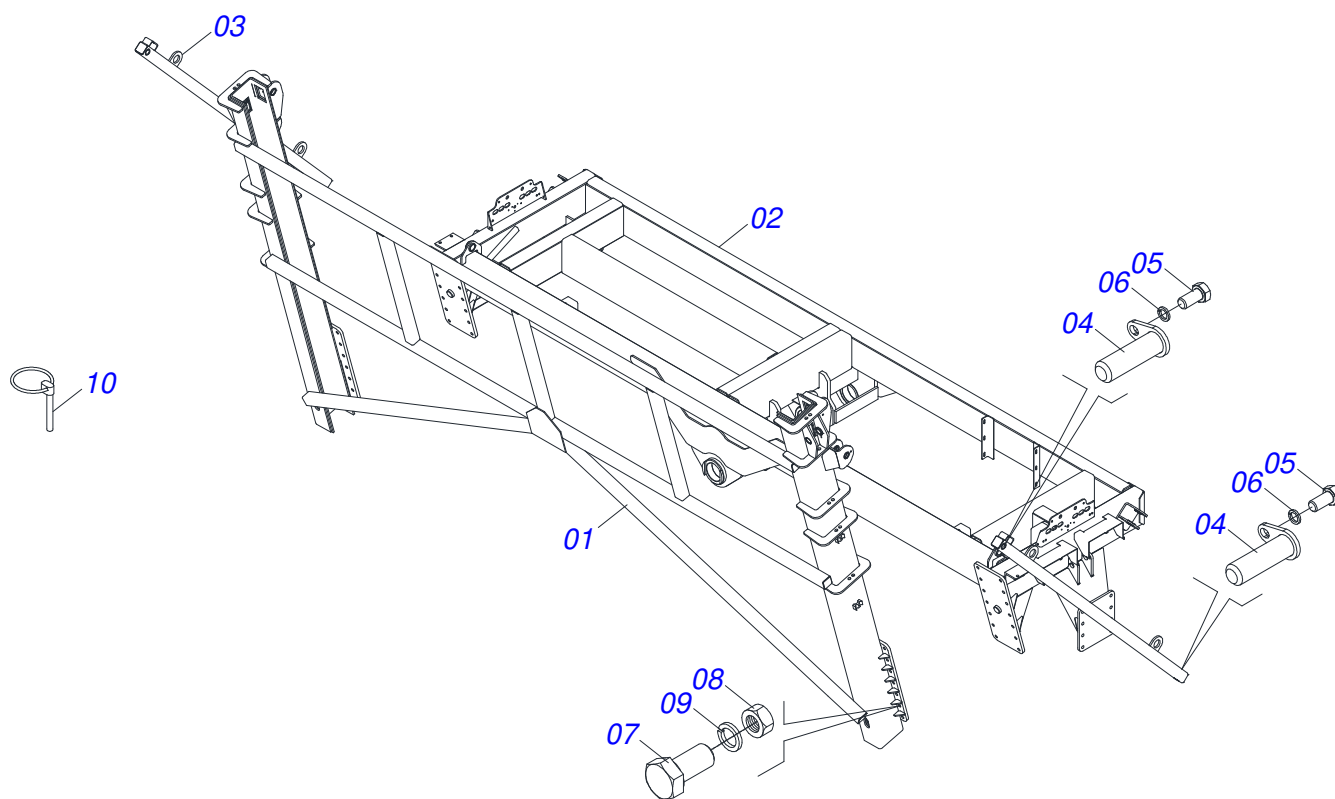

Item	Código	Descrição	Ver Pág.	QT
01	0521067272	QUADRO GUIA ELEVADOR		01
02	0521067265	BASE CHASSI BITOLA 1,90 FLANGEADO		01
03	0521067273	MAO FRANCESA		02
04	0521065778	EIXO 31,75 X 104 COM ORELHA		04
05	0503010834	PARAFUSO 1/2 UNC X 1 C S G.5 ZN		04
06	0503010019	ARRUELA PRESSAO 1/2 ZN 1K01556		04
07	0501010125	PARAFUSO 3/4 UNC X 2.1/2 C S G.5 ZN		28
08	0503011255	PORCA SEXTAVADA AUTOTRAVANTE MEC/TORQUE 3/4 UNC G.5 ZN		28
09	0503010023	ARRUELA PRESSAO 3/4 ZN 1K01584		28
10	0503030430	PINO TRAVA 7/16 X 50		02