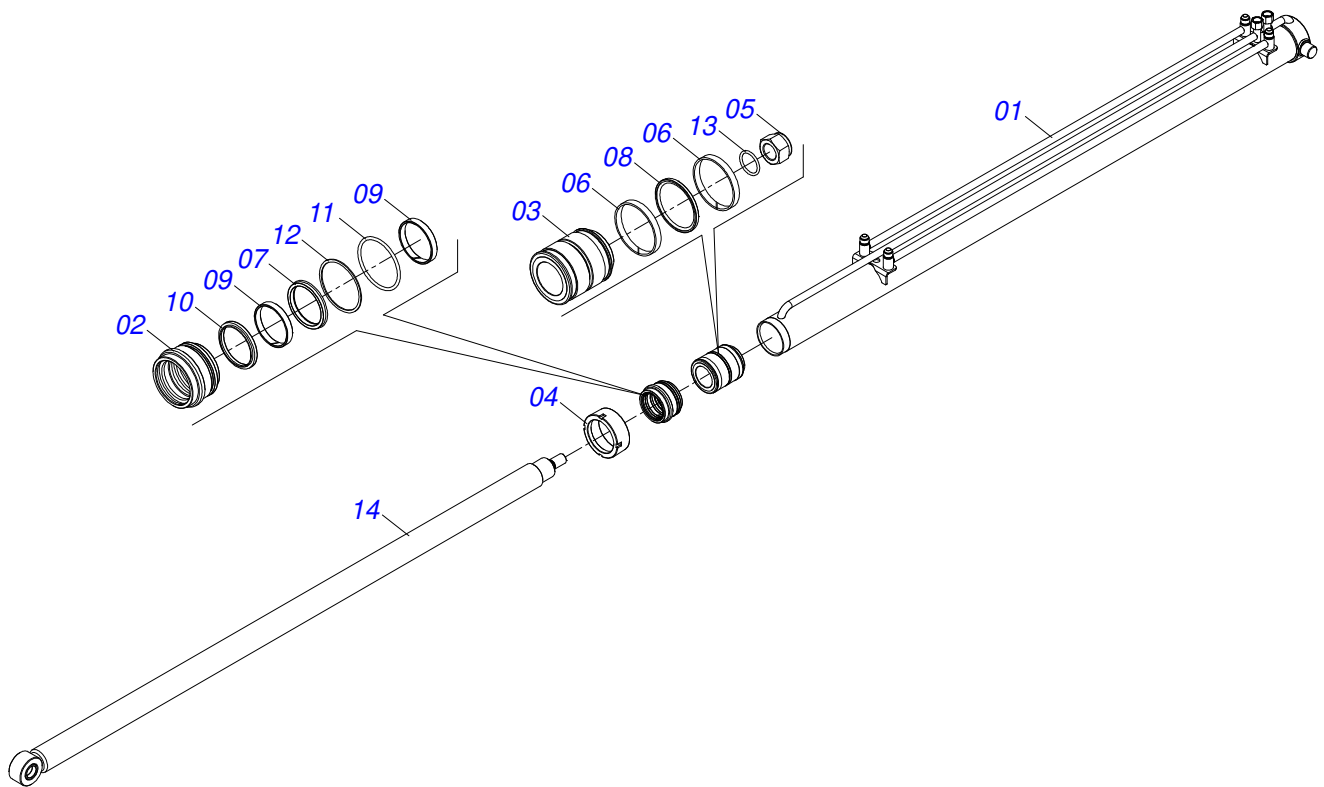

Item	Código	Descrição	Ver Pág.	QT
01	0531062442	CAMISA CILINDRO ELEVACAO		01
02	0551016445	SUORTE ANEIS		01
03	0551016446	EMBOLO 101.6 X 63.5 X 117		01
04	0541019606	TAMPA MOVEL CH 41776/5CTC 4103630		01
05	0503010817	PORCA SEXTAVADA AUTOTRAVANTE COM NYLON 1.1/4 UNF ALTA G.5 ZN		01
06	0503010994	ANEL G.E.4 X 3 X 1/2 W2-4000-500 PK		02
07	0503013552	GAXETA 2500-3000-375-B 1G17553		01
08	0503012725	GAXETA OE 101605020211D-BR 1G17605		01
09	0503013553	ANEL W2-3250-500 1G06849		02
10	0503012642	ANEL RASPADOR D-3000 MOLYTHANE 1G24261		01
11	0503010338	ANEL O RING 2-342 N 3006-9B		01
12	0503011061	ANEL BACK-UP 8-342		01
13	0503010345	ANEL O RING 2-218 N 3006-9B 1G04609		01
14	0511068729	HASTE CILINDRO ELEVACAO		01