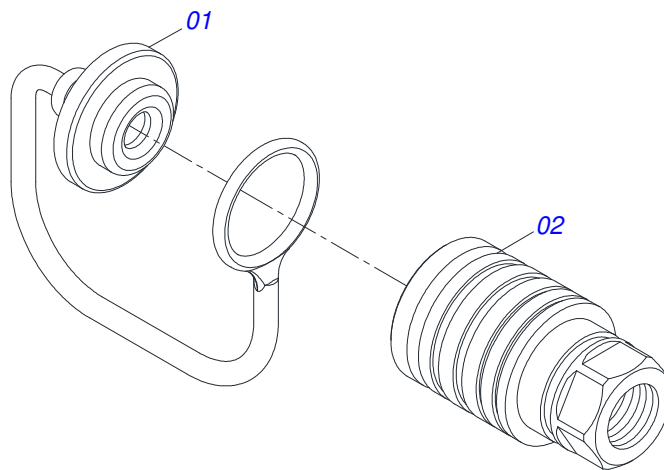

Item	Código	Descrição	Ver Pág.	QT
01	0503011883	TAMPA PLASTICA PARA ENGATE RAPIDO FEMEA		01
02	0503011628	FEMEA ENGATE RAPIDO AGRICOLA 1/2 NPT (A/E/N)		01