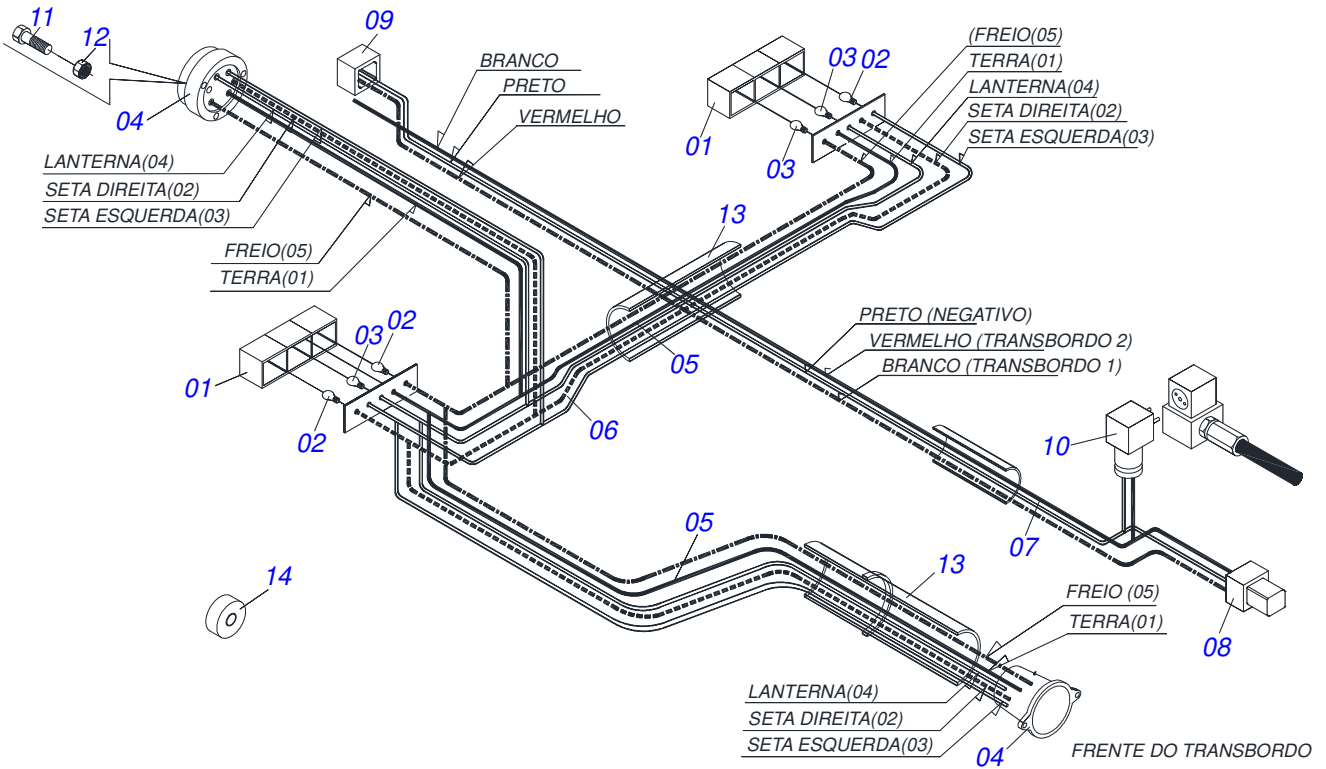

Item	Código	Descrição	Ver Pág.	QT
01	0503032811	LANTERNA GF		02
02	0503032812	LAMPADA 1141 12V 1G84228		04
03	0503032813	LAMPADA 67 12V 5W 1G84238		02
04	0503062399	TOMADA ENGATE COMPL E-1600 1G84536		01
05	0503013224	CABO PP 6 X 1,5 MM		12M
06	0503015497	CABO PP 4 X 1,5 MM 1G12249		03M
07	0503014046	CABO PP 3 X 1,5 MM		11M
08	0503013789	CONECTOR 4V/1,5MM MACHO COM ESPADAO		01
09	0503013790	CONECTOR 4V/1,5MM FEMEA COM ENCAIXE		01
10	0503013566	PLUG PARKER H 784-010 1G121568		01
11	0503017866	PARAFUSO 3/16 UNC X 1.1/2 CAF G.2 ZN		03
12	0503010667	PORCA 3/16 NC ZN		03
13	3505151602	TUBO TERMOCONTRATEIS DIAM. 12,7MM		0,4M
14	0503014461	FITA ISOLANTE 19MM X 20MT		01Rolo