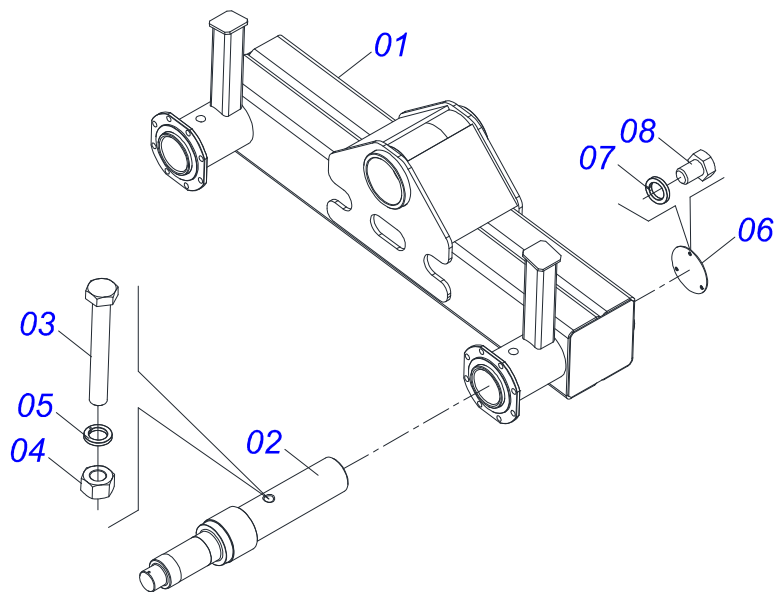

Item	Código	Descrição	Ver Pág.	QT
01	0521067334	CORPO BALANCIM ESQUERDO/DIREITO		01
02	0581013527	EIXO BALANCIM MONTADO		02
03	0501010219	PARAFUSO 1 UNC X 7.1/2 C S G.5 ZN		02
04	0501010059	PORCA SEXTAVADA 1 UNC (PESADA) G.5 ZN		02
05	0503010012	ARRUELA PRESSAO 1 ZN 1K01602		02
06	0551010696	TAMPA EIXO BALANCIM 1G137182 TAC10500		02
07	0503010025	ARRUELA PRESSAO 3/8 ZN 1K01527		06
08	0503010206	PARAFUSO 3/8 UNC X 1/2 C S G.2 ZN		06