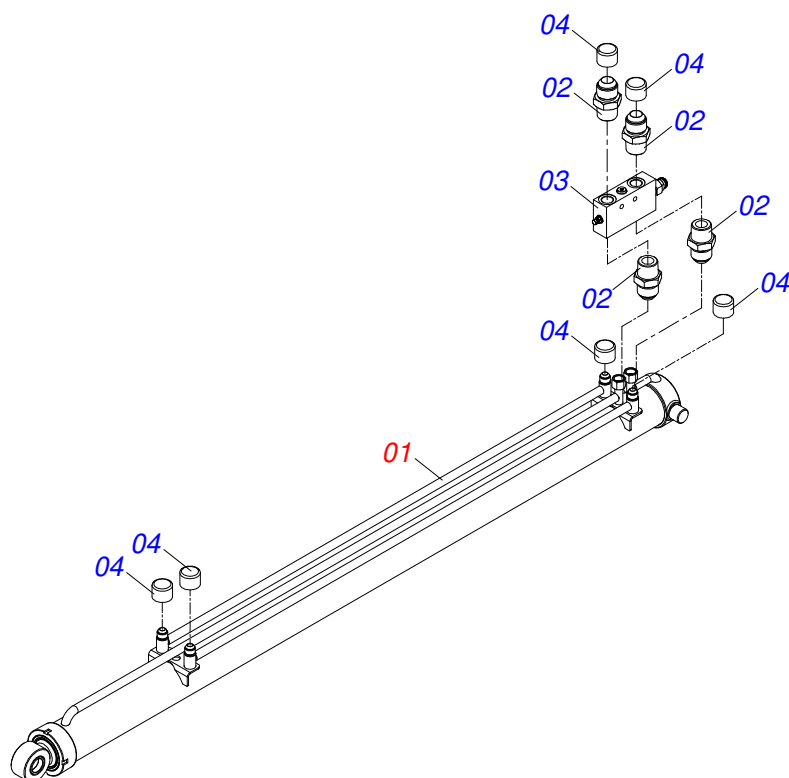

Item	Código	Descrição	Ver Pág.	QT
01	0531051603	CILINDRO ELEVACAO 76,2 X 101,6 X 2260 X 2010	23	01
02	0581018285	NIPLE R1.1/16 UN X R3/4 NPT X 64		04
03	0503019881	VALVULA CONTRABALANCO SIMPLES VENTADA VBSO R930050617		01
04	0503030388	PLUG CILINDRICO N-005		06