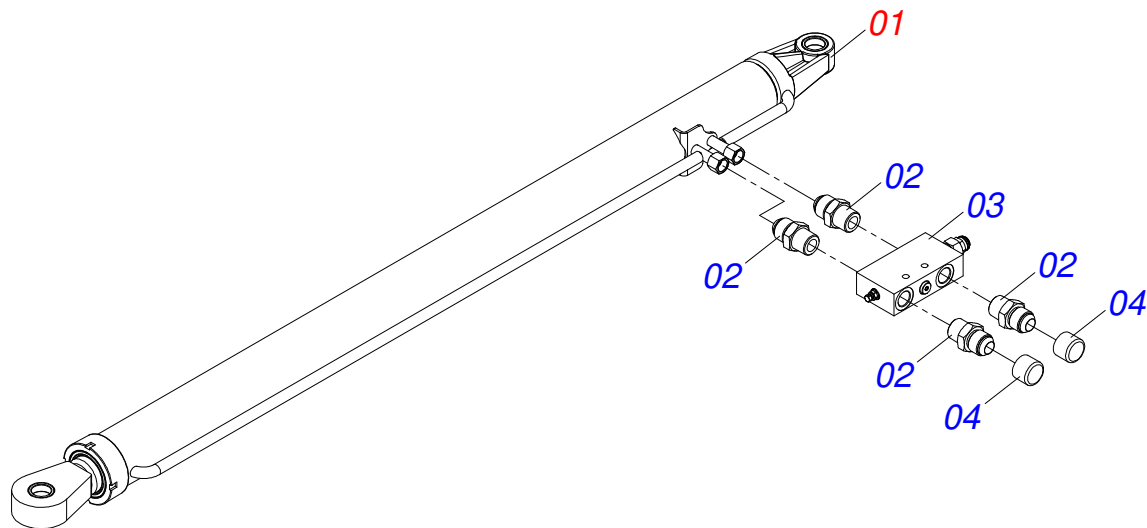

Item	Código	Descrição	Ver Pág.	QT
01	0531051778	CILINDRO BASCULANTE 76,2 X 101,6 X 2100 X 1640	18	01
02	0581018285	NIPLE R1.1/16 UN X R3/4 NPT X 64		04
03	0503019881	VALVULA CONTRABALANCO SIMPLES VENTADA VBSO R930050617		01
04	0503030388	PLUG CILINDRICO N-005		02