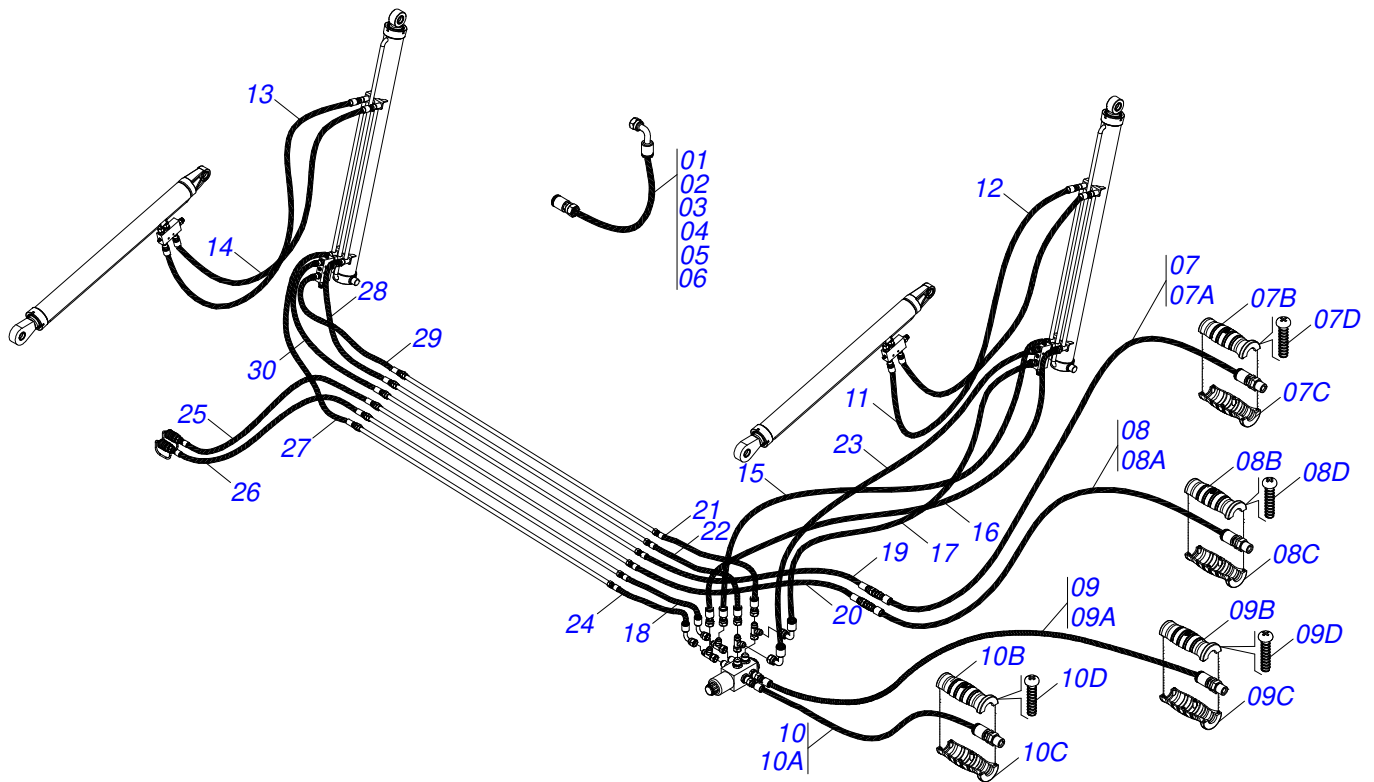

Item	Código	Descrição	Ver Pág.	QT
01	0501080976	MANGUEIRA 1/4 X 500 TR-TC		02
02	0501081464	MANGUEIRA 1/4 X 700 TR-TC		01
03	0501082239	MANGUEIRA 1/4 X 625 TR-TC		01
04	0501080976	MANGUEIRA 1/4 X 500 TR-TC		02
05	0501081464	MANGUEIRA 1/4 X 700 TR-TC		01
06	0501082239	MANGUEIRA 1/4 X 625 TR-TC		01
07	0521058290	MANGUEIRA 3/4 X 3300 TR-TM CINZA/VERMELHA		01
07A	0501081486	MANGUEIRA 3/4 X 3300 TM-TR 2T		01
07B	0503034489	MANOPLA MANGUEIRA HIDRAULICA (CINZA)		01
07C	0503034495	MANOPLA MANGUEIRA HIDRAULICA (VERMELHO)		01
07D	0503018952	PARAFUSO PLASTICO PANELA PH 2,5 X 10 ZB		06
08	0521058293	MANGUEIRA 3/4 X 3300 TR-TM CINZA/AZUL		01
08A	0501081486	MANGUEIRA 3/4 X 3300 TM-TR 2T		01
08B	0503034489	MANOPLA MANGUEIRA HIDRAULICA (CINZA)		01
08C	0503034494	MANOPLA MANGUEIRA HIDRAULICA (AZUL)		01
08D	0503018952	PARAFUSO PLASTICO PANELA PH 2,5 X 10 ZB		06
09	0521058288	MANGUEIRA 3/4 X 3300 TR-TM PRETA/VERMELHA		01
09A	0501081486	MANGUEIRA 3/4 X 3300 TM-TR 2T		01
09B	0503034492	MANOPLA MANGUEIRA HIDRAULICA (PRETO)		01
09C	0503034495	MANOPLA MANGUEIRA HIDRAULICA (VERMELHO)		01
09D	0503018952	PARAFUSO PLASTICO PANELA PH 2,5 X 10 ZB		06
10	0521058289	MANGUEIRA 3/4 X 3300 TR-TM PRETA/AZUL		01
10A	0501081486	MANGUEIRA 3/4 X 3300 TM-TR 2T		01
10B	0503034492	MANOPLA MANGUEIRA HIDRAULICA (PRETO)		01
10C	0503034494	MANOPLA MANGUEIRA HIDRAULICA (AZUL)		01
10D	0503018952	PARAFUSO PLASTICO PANELA PH 2,5 X 10 ZB		06
11	0501080672	MANGUEIRA 3/4 X 2600 TR-TR		01
12	0501080672	MANGUEIRA 3/4 X 2600 TR-TR		01
13	0501080234	MANGUEIRA 3/4 X 2700 TR-TR		01
14	0501080234	MANGUEIRA 3/4 X 2700 TR-TR		01
15	0501081320	MANGUEIRA 3/4 X 600 TR-TR		01