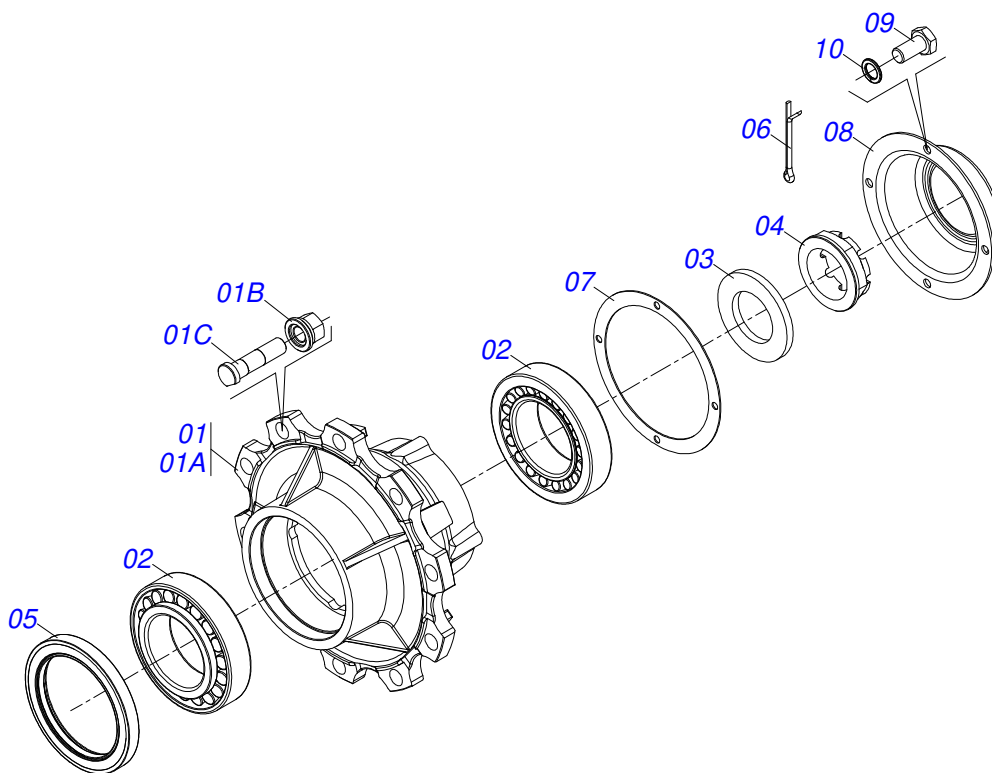

Item	Código	Descrição	Ver Pág.	QT
01	0501110771	CUBO RODEIRO COM PARAFUSO M22X1,5X89/97		01
01A	0502012462	CUBO RODEIRO TRANSBORDO 1G138414		01
01B	0503014048	PORCA SEXTAVADA RODA M22X1,5 CH32X33,5		10
01C	0503014049	PARAFUSO M22 X 1,5 X 89/97 195RT		10
02	0503010118	ROLAMENTO 32218		02
03	0531019986	ARRUELA LISA 64 X 110 X 9,50		01
04	0502040080	PORCA FLANGEADA R.2.1/2 UN		01
05	0503013541	RETENTOR 0310-BG SABO TRASEIRA AR22 1G25356		01
06	0503012213	CONTRAPINO 1/4 X 4 1G13112 SA		01
07	0503013548	JUNTA CORTICA CR4F CAR JS00002		01
08	0503013549	TAMPA CUBO PRETA 4F CAR LISA		01
09	0503013546	PARAFUSO SX MA5,8 M10X1,5X20ZA DI		04
10	0503013542	ARRUELA PRESSAO M10 2130220009 1K01832		04