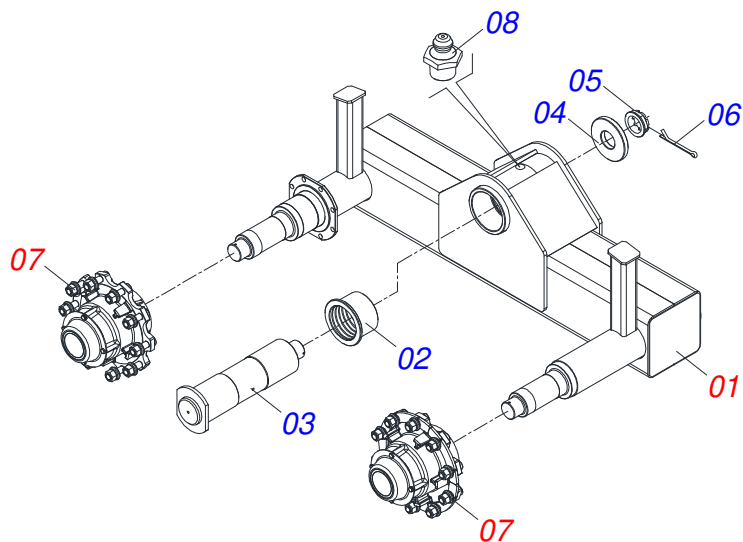

Item	Código	Descrição	Ver Pág.	QT
01	0521050366	BALANCIM ESQUERDO E DIREITO	6	01
02	0531016429	BUCHA DESGASTE TAC 90470 31182319		02
03	0521062517	EIXO ARTICULACAO 524 BALANCIM ZN		01
04	0551012036	ARRUELA LISA 65 X 160 X 19,00 ZN		01
05	0581013528	PORCA FLANGEADA R.2.1/2 UN ZN		01
06	0503012213	CONTRAPINO 1/4 X 4 1G13112 SA		01
07	0511045858	CUBO RODA COMPLETO COM FREIO	7	02
08	0503010002	GRAXEIRA 1800		01