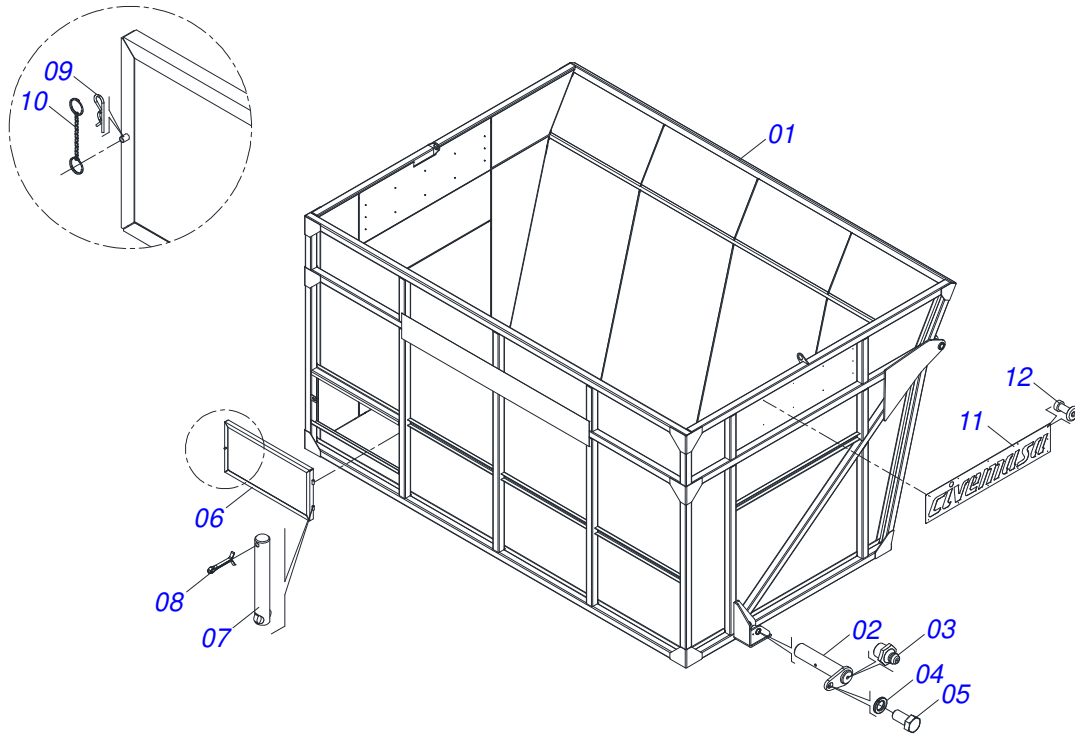

Item	Código	Descrição	Ver Pág.	QT
01	0521068297	CESTO		01
02	0511067982	EIXO ARTICULACAO CAIXA CILINDRO		02
03	0503010002	GRAXEIRA 1800		02
04	0503010019	ARRUELA PRESSAO 1/2 ZN 1K01556		02
05	0503010834	PARAFUSO 1/2 UNC X 1 C S G.5 ZN		02
06	0511069194	TAMPA 975 SC/RC		01
07	0521010553	EIXO JUNCAO 12,70 X 76 ZN		02
08	0503010257	CONTRAPINO 1/8 X 1 SA 1G13310		02
09	0503030168	CUPILHA 3 X 50		01
10	0503011423	ANEL CHAVEIRO COM CORRENTE		01
11	0561016687	LOGO MARCA CIVEMASA CESTO		02
12	0503013356	REBITE POP 3,2 X 10,0		24