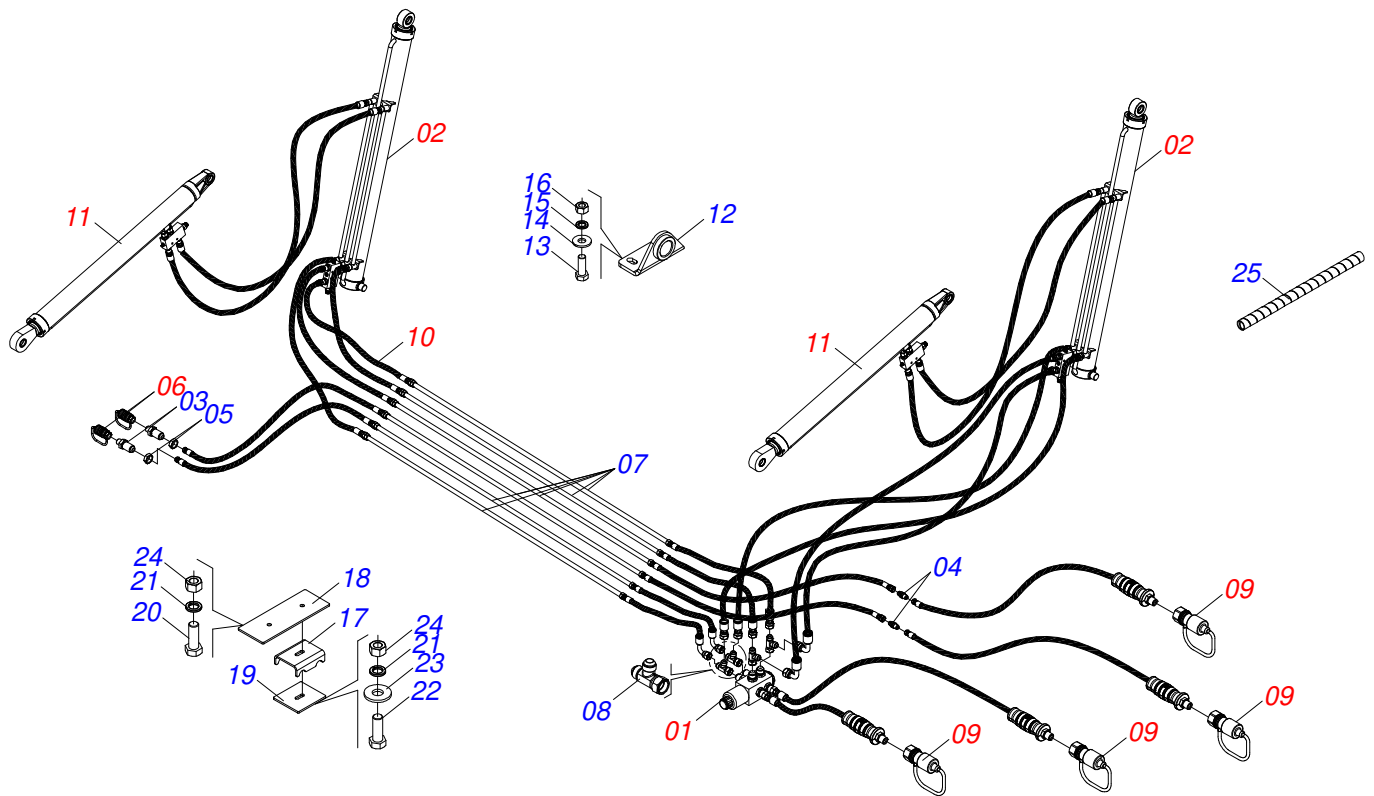

Item	Código	Descrição	Ver Pág.	QT
01	0531051825	VALVULA ELETRO-HIDRAULICA COMPLETO 1.1/16 UNF	16	01
02	0531051777	CILINDRO BASCULAMENTO COM VALVULA	17	02
03	0561011869	NIPLE R.1.1/16 UNF X 1/2 NPT X 75,5		02
04	0541016751	NIPLE 1.1/16JIC X1.1/16JIC 41180175		02
05	0541016752	PORCA SEXTAVADA 1.1/4"X 1.1/16" UN X 11		04
06	0501053835	FEMEA ENGATE RAPIDO AGRICOLA 1/2 NPT COM TAMPA	19	02
07	0511068699	TUBO COMUNICADOR HIDRAULICO		06
08	0503013534	ADAPTADOR TEE JIC 1.1/16 C/P GL 1G121281		04
09	0501053834	MACHO ENGATE RAPIDO 1/2 NPT	20	04
10	0511059779	JOGO MANGUEIRA ELETRO-HIDRAULICO	21	01
11	0531051602	CILINDRO ELEVAÇÃO COM VALVULA	22	02
12	0511068514	MANCAL FIXO CILINDRO ELEVAÇÃO		02
13	0503010232	PARAFUSO 5/8 UNC X 1.3/4 C S G.5 ZN		04
14	0501012140	ARRUELA LISA 16,50 X 40 X 4,00 ZN		04
15	0503010027	ARRUELA PRESSAO 5/8 ZN 1K01574		04
16	0503010013	PORCA SEXTAVADA 5/8 UNC G.5 ZN		04
17	0561013211	FIXADOR INFERIOR TUBULACAO		02
18	0551015937	PLACA FIXO TUBULACAO		02
19	0561013212	PLACA INFERIOR FIXA TUBULAÇÃO		02
20	0503011268	PARAFUSO 3/8 UNC X 2.1/2 C S G.5 ZN		02
21	0503010025	ARRUELA PRESSAO 3/8 ZN 1K01527		04
22	0503011123	PARAFUSO 3/8 UNC X 4.1/2 C S G.5 ZN		02
23	0501010984	ARRUELA LISA 10,50 X 27 X 3,00 ZN		02
24	0503010026	PORCA SEXTAVADA 3/8 UNC G.5 ZN		04
25	0503014278	MOLA PROTECAO PLASTICA MP100 PARA MANGUEIRA 3/4		02