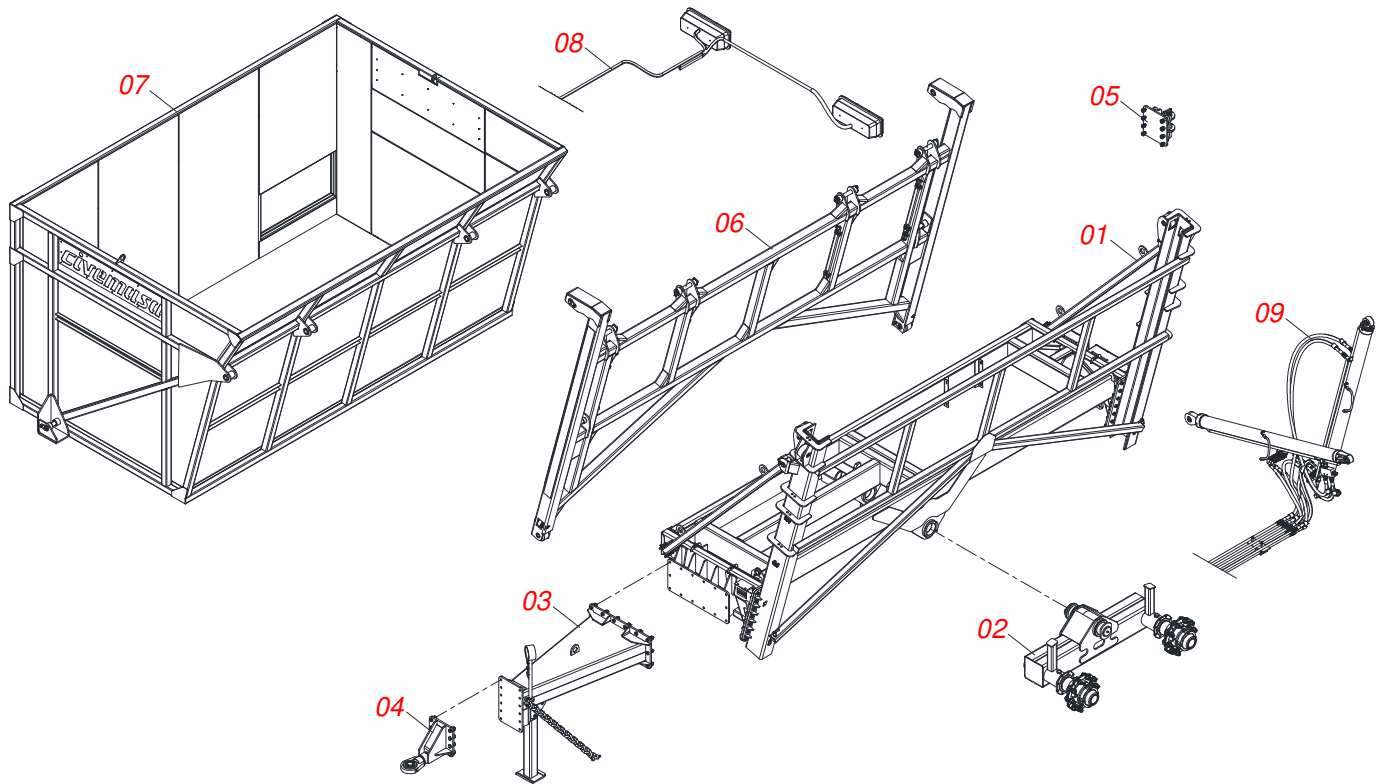

Item	Código	Descrição	Ver Pág.	QT
01	0521051462	CHASSI SEMI MONTADO	3	01
02	0521046973	BALANCIM ESQUERDO DIREITO COMPLETO SEM FREIO	5	02
03	0511049578	CABECALHO FLANGE CENTRAL COMPLETO	8	01
04	0511048171	ENGATE RAQUETE DIANTEIRO COMPLETO	9	01
05	0511048421	ENGATE RAQUETE TRASEIRO COMPLETO	11	01
06	0511047991	ELEVADOR COMPLETO	12	01
07	0521047805	CESTO COMPLETO	13	01
08	0501059627	SISTEMA ELETRICO	14	01
09	0511059781	SISTEMA HIDRAULICO VALVULA ELETRO-HIDRAULICA	15	01