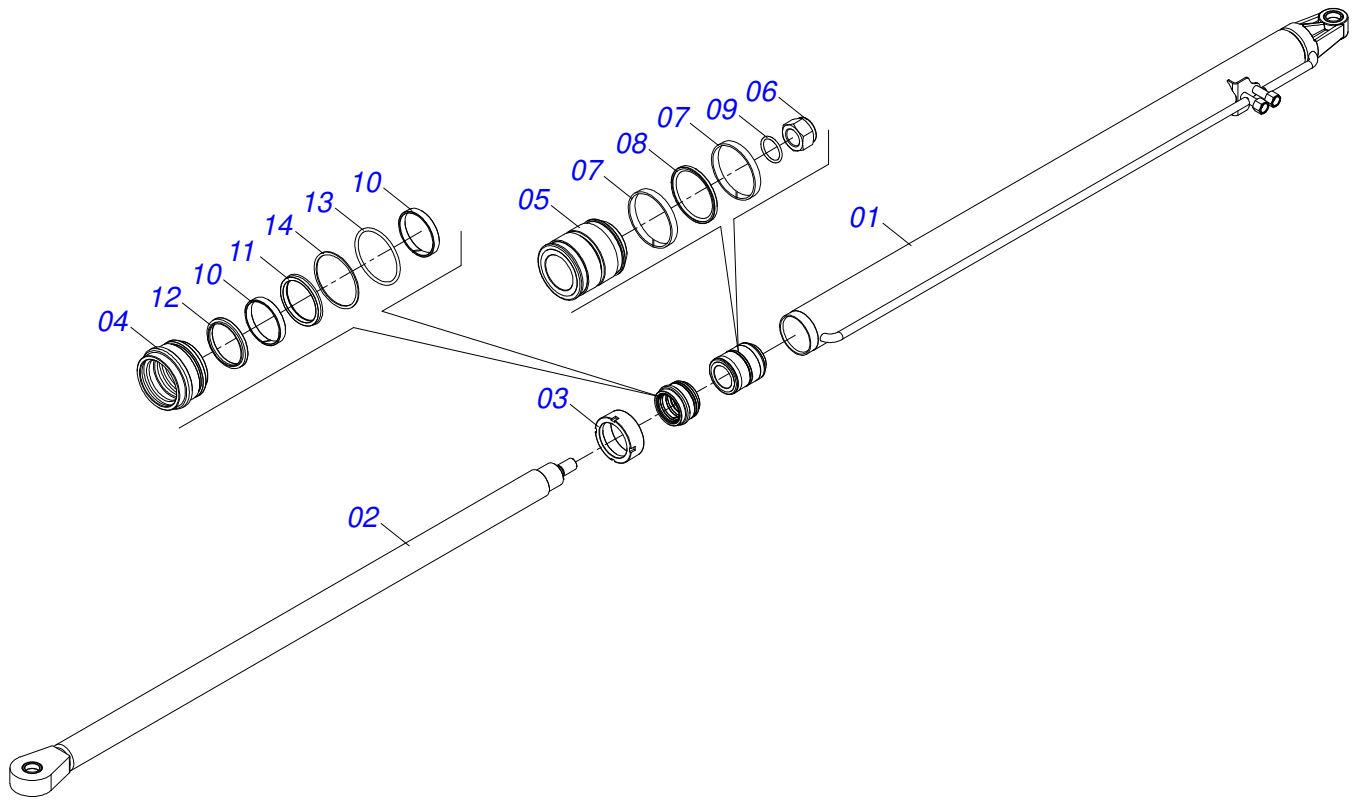

Item	Código	Descrição	Ver Pág.	QT
01	0531062518	CAMISA 101,6 X 1950		01
02	0521060537	HASTE CILINDRO BASCALAR 76,2 X 1957,5		01
03	0541019606	TAMPA MOVEL CH 41776/5CTC 4103630		01
04	0551016445	SUORTE ANEIS		01
05	0551016446	EMBOLO 101.6 X 63.5 X 117		01
06	0503010817	PORCA SEXTAVADA AUTOTRAVANTE COM NYLON 1.1/4 UNF ALTA G.5 ZN		01
07	0503010994	ANEL G.E.4 X 3 X 1/2 W2-4000-500 PK		02
08	0503012725	GAXETA OE 101605020211D-BR 1G17605		01
09	0503010345	ANEL O RING 2-218 N 3006-9B 1G04609		01
10	0503013553	ANEL W2-3250-500 1G06849		02
11	0503013552	GAXETA 2500-3000-375-B 1G17553		01
12	0503012642	ANEL RASPADOR D-3000 MOLYTHANE 1G24261		01
13	0503010338	ANEL O RING 2-342 N 3006-9B		01
14	0503011061	ANEL BACK-UP 8-342		01