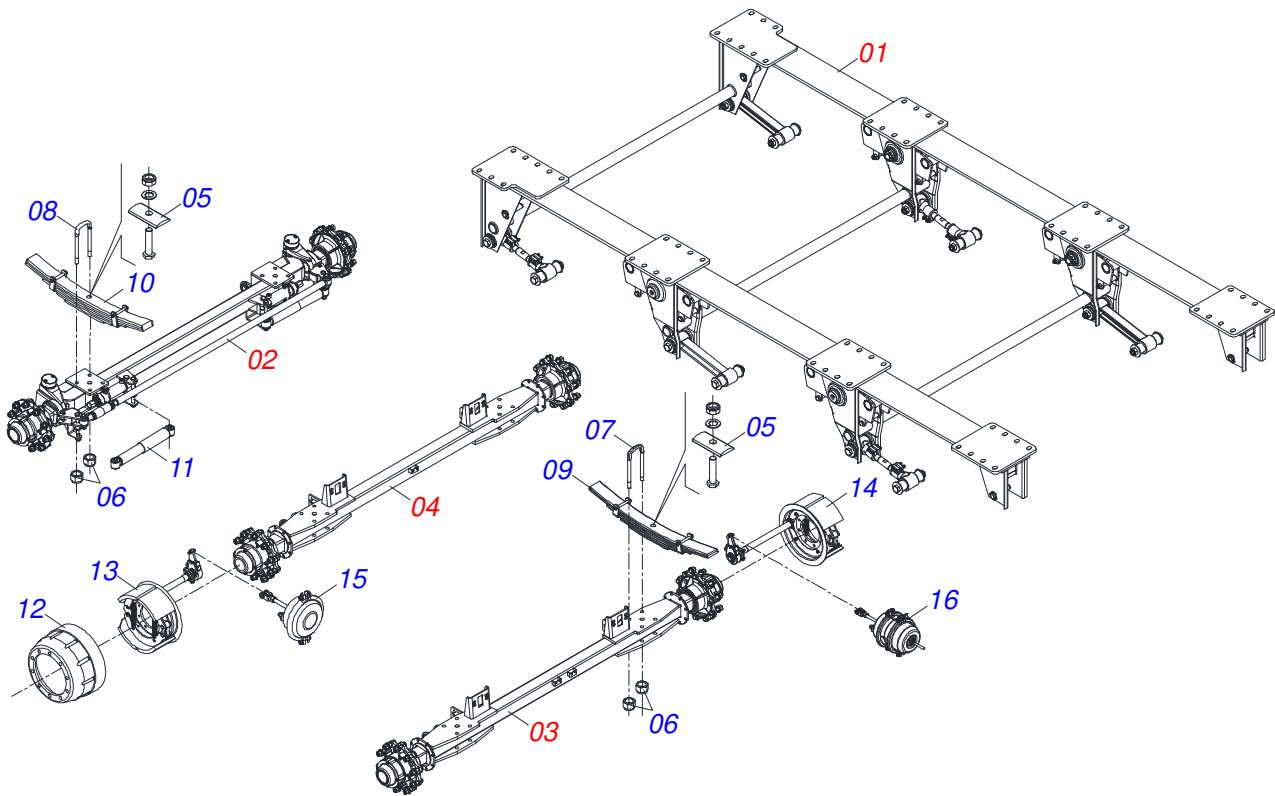

Item	Código	Descrição	Ver Pág.	QT
01	0501056982	SUSPENSÃO	6	01
02	0501057022	EIXO DIANTEIRO COMPLETO	7	01
03	0501057796	EIXO TRASEIRO COMPLETO	11	01
04	0501057797	EIXO INTERMEDIARIO COMPLETO	12	01
05	0502012410	APOIO FEIXE MOLAS		06
06	0503010812	PORCA SEXTAVADO AUTOTRAVANTE COM NYLON 7/8 UNF ALTA G.5 ZN		24
07	0503014395	GRAMPO R7/8 UNF X 124 X 290		06
08	0503014396	GRAMPO R7/8 UNF X 124 X 305		06
09	0503013982	FEIXE MOLAS COM 06 LAMINAS		03
10	0503013983	FEIXE MOLAS COM 07 LAMINAS		03
11	0503032822	AMORTECEDOR 45003		02
12	0502020688	TAMBOR FREIO MB-021.0825		04
13	0503014054	FREIO MASTER 7 TUBELESS D EIXO S650		02
14	0503014055	FREIO MASTER 7 TUBELESS E EIXO S650		02
15	0503014058	CAMARA FREIO 8 SIMPLES TUBELESS		02
16	0503014057	CAMARA FREIO 8 SPRING BRAKE TUBELES		02