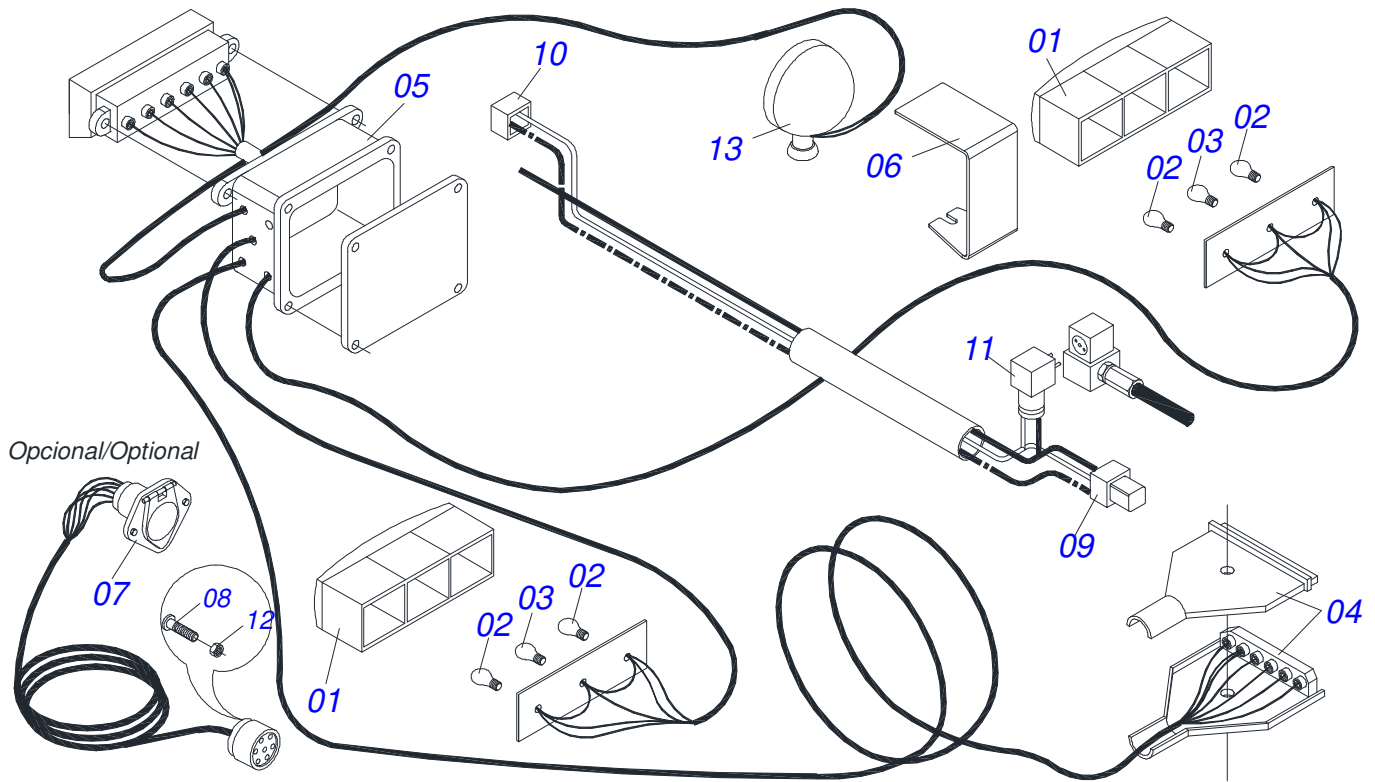

Item	Código	Descrição	Ver Pág.	QT
01	0503032811	LANTERNA GF		02
02	0503032812	LAMPADA 1141 12V 1G84228		04
03	0503032813	LAMPADA 67 12V 5W 1G84238		02
04	0503032392	TOMADA 6 POLOS RANDON 1G84655		01
05	0503014135	CAIXA DE ALUMINIO CP-1010-6 S/ PIN		01
06	0561018037	PROTECAO FAROL		01
07	0503014080	TOMADA ENGATE COM MOLA B TL 600		01
08	0503013165	PARAFUSO FENDA 3/16 X 1.1/4 1K29050 ZN		03
09	0503013789	CONECTOR 4V/1,5MM MACHO COM ESPADAO		01
10	0503013790	CONECTOR 4V/1,5MM FEMEA COM ENCAIXE		01
11	0503013566	PLUG PARKER H 784-010 1G121568		01
12	0503010667	PORCA 3/16 NC ZN		03
13	0503032434	FAROL MODELO 035P 12V FORTLUZ COM LAMPADA		01