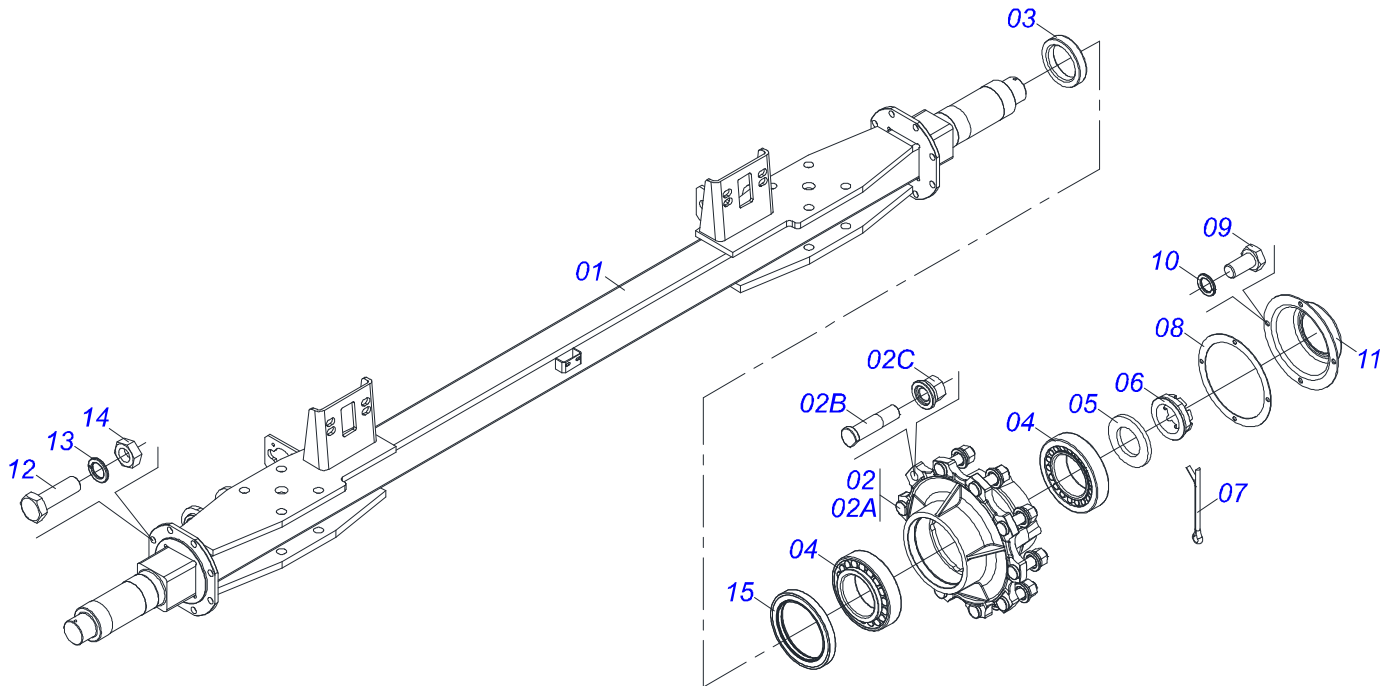

Item	Código	Descrição	Ver Pág.	QT
01	0511068914	EIXO INTERMEDIARIO SOLDADO S-0507		01
02	0501110771	CUBO RODEIRO COM PARAFUSO M22X1,5X89/97		02
02A	0502012462	CUBO RODEIRO TRANSBORDO 1G138414		01
02B	0503014049	PARAFUSO M22 X 1,5 X 89/97 195RT		10
02C	0503014048	PORCA SEXTAVADA RODA M22X1,5 CH32X33,5		10
03	0551010397	LUVA 130602/2/3N 41181943		02
04	0503010118	ROLAMENTO 32218		04
05	0531019986	ARRUELA LISA 64 X 110 X 9,50		02
06	0502040080	PORCA FLANGEADA R.2.1/2 UN		02
07	0503012213	CONTRAPINO 1/4 X 4 1G13112 SA		02
08	0503013548	JUNTA CORTICA CR4F CAR JS00002		02
09	0503013546	PARAFUSO SX MA5,8 M10X1,5X20ZA DI		08
10	0503013542	ARRUELA PRESSAO M10 2130220009 1K01832		08
11	0503013549	TAMPA CUBO PRETA 4F CAR LISA		02
12	0501010100	PARAFUSO 5/8 UNC X 2 CS G.5 ZN		16
13	0503010027	ARRUELA PRESSAO 5/8 ZN 1K01574		16
14	0503010013	PORCA SEXTAVADA 5/8 UNC G.5 ZN		16
15	0503013541	RETENTOR 0310-BG SABO TRASEIRA AR22 1G25356		02