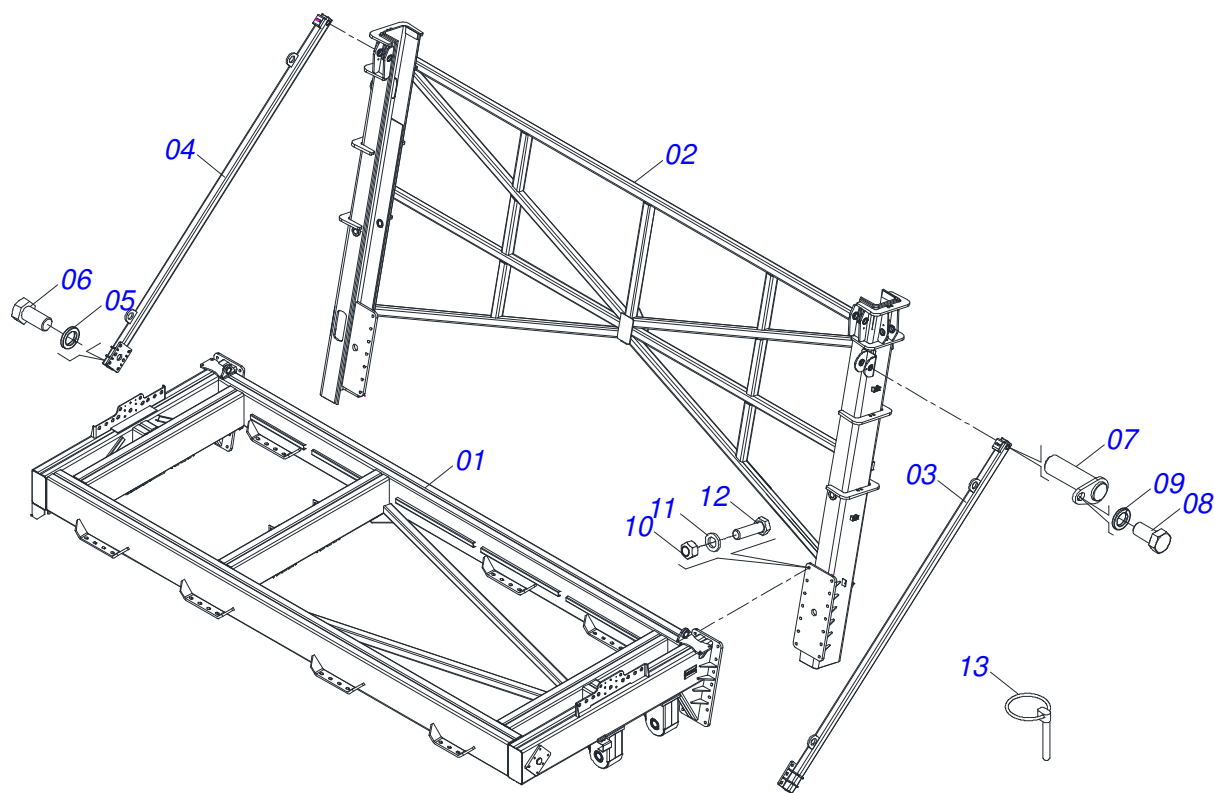

Item	Código	Descrição	Ver Pág.	QT
01	0521045589	CHASSI COMPLETO	2	01
02	0503061865	RODA COM PNEU 600/50-22.5 16L		06

Item	Código	Descrição	Ver Pág.	QT
01	0511057372	CHASSI SEMI MONTADA FLANGE	3	01
02	0511046175	SUSPENSAO 2.90 COMPLETA COM EIXOS	5	01
03	0511049725	CABECALHO COMPLETO CENTRAL/DESLOCADO	13	01
04	0503014120	CORRENTE SEGURANCA 3/4 X 1200 ZN		01
05	0503014321	MANILHA PARA CABO ACO 3/4 1G137544		02
06	0511047800	ENGATE DIANTEIRO BOLA COMPLETA	15	01
07	0511049723	ELEVADOR COMPLETO	16	01
08	0511049724	CESTO COMPLETO	17	01
09	0511051179	SISTEMA HIDRAULICO	18	01
10	0501058876	SISTEMA PNEUMÁTICO	26	01
11	0501058878	SISTEMA ELETRICO	27	01
12	0511032054	SACO COM MANUAL TAC		01
13	0521054629	COROTE AGUA 25/26L COM ADESIVO	28	01

Item	Código	Descrição	Ver Pág.	QT
31	0503033237	EMBLEMA LOGO CIVEMASA 120 X 480		01
32	0503033240	EMBLEMA LOGO CIVEMASA 150 X 600		02
33	0503033451	EMBLEMA LOGO CIVEMASA 250 X 1000		01
34	0503033481	EMBLEMA TAC 14000 120 X 560		01
35	0503033482	EMBLEMA TAC 14000 150 X 705		02
36	0503033483	EMBLEMA TAC 14000 200 X 940		01
37	0503033484	EMBLEMA TAC 14000 250 X 1000		01
38	0503061866	CONJUNTO EMBLEMAS SEGURANCA		01
39	0511057373	CHASSI 2,90	4	01
40	0503010001	REBITE POP ADESIVA 423 3,2 X 5,5		04
41	0503034636	ETIQUETA ADESIVA MANOPLA CORES (TRANSBORDO)		01
42	3914303047	COLA LOCTITE 567		0,13LT
43	3402301204	OLEO HIDRAULIOC ISO VG 68		48LT