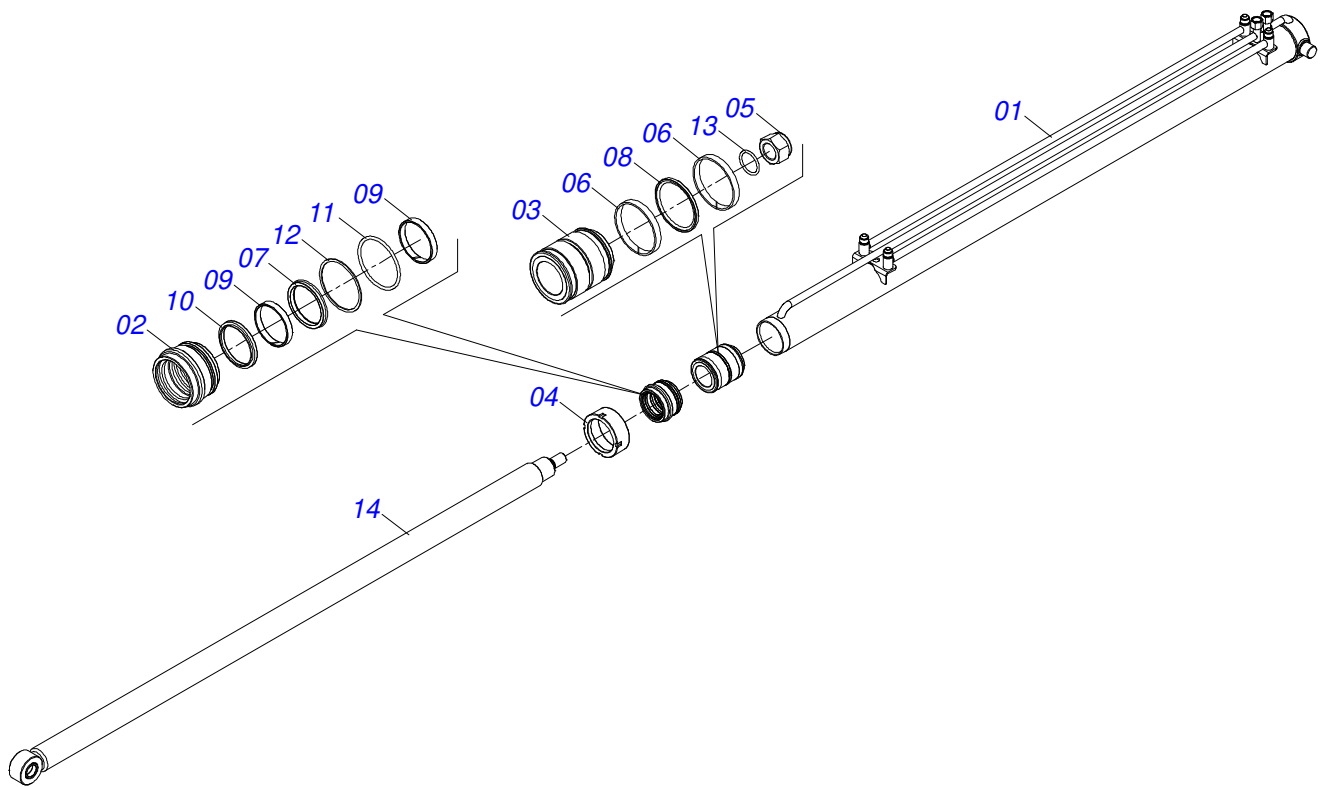

Item	Código	Descrição	Ver Pág.	QT
01	0531062442	CAMISA CILINDRO ELEVACAO		01
02	0551016445	SUPORTE ANEIS		01
03	0551016446	EMBOLO 101.6 X 63.5 X 117		01
04	0541019606	TAMPA MOVEL CH 41776/5CTC 4103630		01
05	0503010817	PORCA SEXTAVADA AUTOTRAVANTE COM NYLON 1.1/4 UNF ALTA G.5 ZN		01
06	0503010994	ANEL G.E.4 X 3 X 1/2 W2-4000-500 PK		02
07	0503013552	GAXETA 2500-3000-375-B 1G17553		01
08	0503012725	GAXETA OE 101605020211D-BR 1G17605		01
09	0503013553	ANEL W2-3250-500 1G06849		02
10	0503012642	ANEL RASPADOR D-3000 MOLYTHANE 1G24261		01
11	0503010338	ANEL O RING 2-342 N 3006-9B		01
12	0503011061	ANEL BACK-UP 8-342		01
13	0503010345	ANEL O RING 2-218 N 3006-9B 1G04609		01
14	0511068729	HASTE CILINDRO ELEVACAO		01