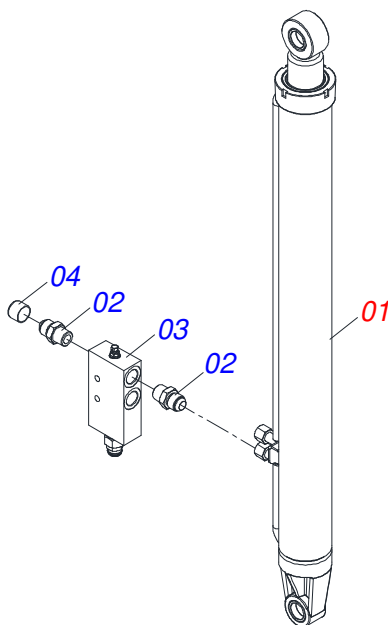

Item	Código	Descrição	Ver Pág.	QT
01	0531051605	CILINDRO BASCULANTE 76,20 X 101,60 X 2150 X 20 1700		01
02	0581018285	NIPLE R1.1/16 UN X R3/4 NPT X 64		04
03	0503019881	VALVULA CONTRABALANCO SIMPLES VENTADA VBSO R930050617		01
04	0503030388	PLUG CILINDRICO N-005		02