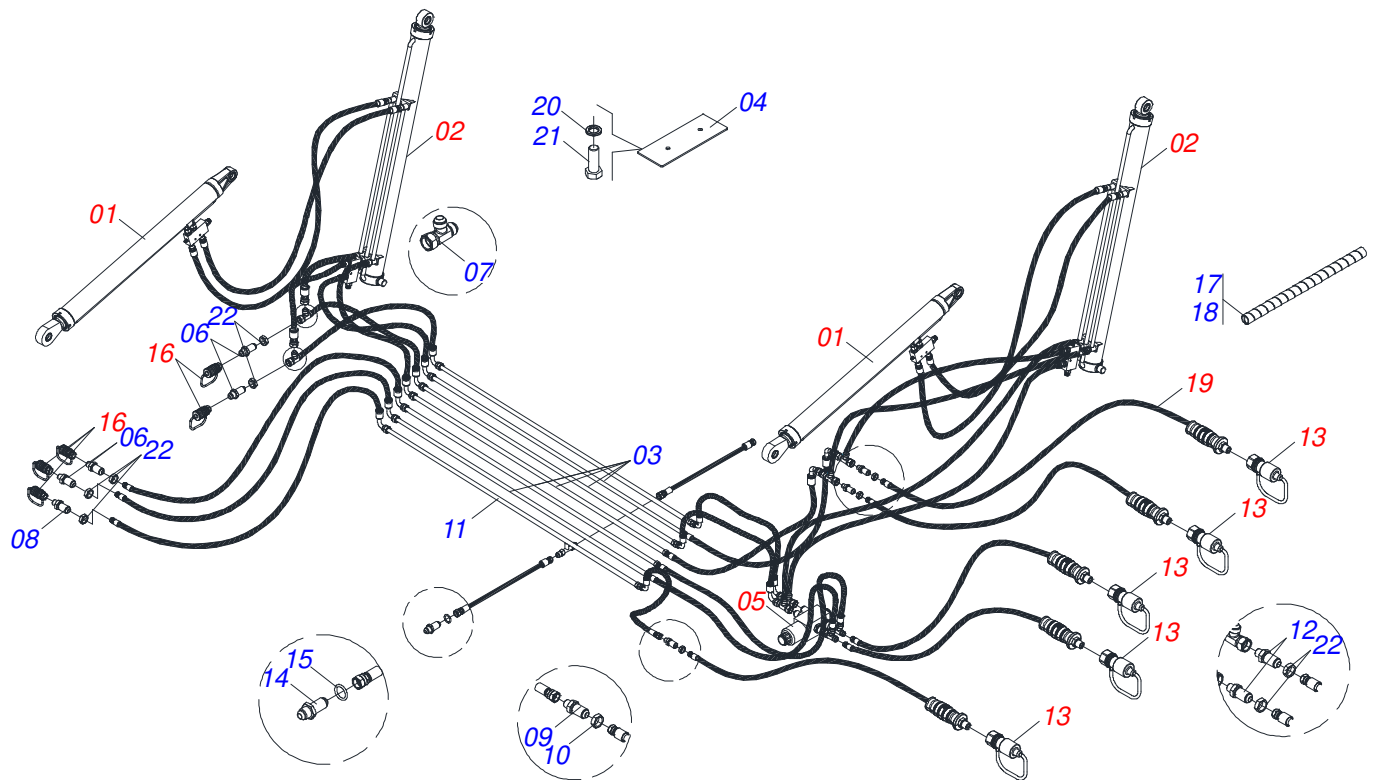

Item	Código	Descrição	Ver Pág.	QT
01	0531051604	CILINDRO BASCULANTE COM VALVULA	19	02
02	0531051602	CILINDRO ELEVACAO COM VALVULA	21	02
03	0511068481	DUTO LIGACAO HIDRAULICA 4600		06
04	0551014266	TAMPA FIXADOR TUBOS		06
05	0501059638	VALVULA HIDRAULICA EL/PN COMPLETO 1.1/16UNF	23	01
06	0561011869	NIPLE R.1.1/16 UNF X 1/2 NPT X 75,5		04
07	0503013534	ADAPTADOR TEE JIC 1.1/16 C/P GL 1G121281		08
08	0561011868	NIPLE R.7/8 UNF X 1/2 NPT X 75,5		01
09	0551015623	NIPLE 7/8 UNF X 7/8 UNF X 81 13000		01
10	0551015159	PORCA SEXTAVADA 1.1/4 X R 7/8 UNF		02
11	0511068482	DUTO LIGACACAO HIDRAULICA 4600 C/T		01
12	0541016751	NIPLE 1.1/16JIC X1.1/16JIC 41180175		02
13	0501053834	MACHO ENGATE RAPIDO 1/2 NPT		09
14	0501011460	NIPLE 7/8 NF X 3/4 NF SEXTAVADO 1X46 ZN		02
15	0503010190	ANEL O RING 2-114 N 3006-9B		02
16	0501053835	FEMEA ENGATE RAPIDO AGRICOLA 1/2 NPT COM TAMPA		05
17	0503014278	MOLA PROTECAO PLASTICA MP100 PARA MANGUEIRA 3/4		01
18	0503014013	MOLA PROTECAO PLASTICA MP075 PARA MANHUEIRA 3/8 E 1/2		01
19	0501058877	JOGO MANGUEIRA	25	01
20	0503010025	ARRUELA PRESSAO 3/8 ZN 1K01527		12
21	0501010096	PARAFUSO 3/8 UNC X 2 C S G.2 ZN		12
22	0541016752	PORCA SEXTAVADA 1.1/4"X 1.1/16" UN X 11		06