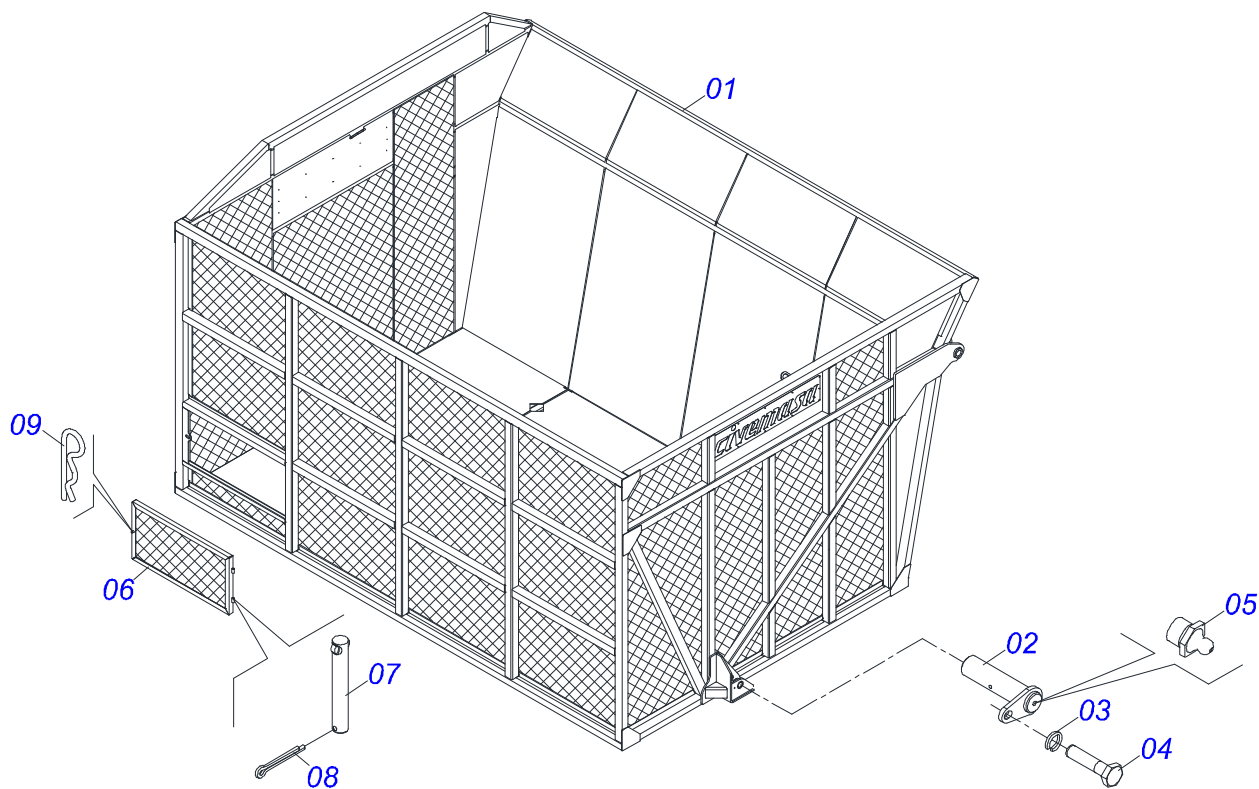

Item	Código	Descrição	Ver Pág.	QT
01	0521060361	CESTO		01
02	0521062484	EIXO 38,10 X 160 COM OLHAL		02
03	0503010019	ARRUELA PRESSAO 1/2 ZN		02
04	0503010834	PARAFUSO 1/2 UNC X 1 C S G.5 ZN		02
05	0503010002	GRAXEIRA 1800		02
06	0511069194	TAMPA 975 SC/RC		01
07	0521010553	EIXO JUNCAO 12,70 X 76 ZN		02
08	0503010257	CONTRAPINO 1/8 X 1 SA 1G13310		02
09	0503030168	CUPILHA 3 X 50		01