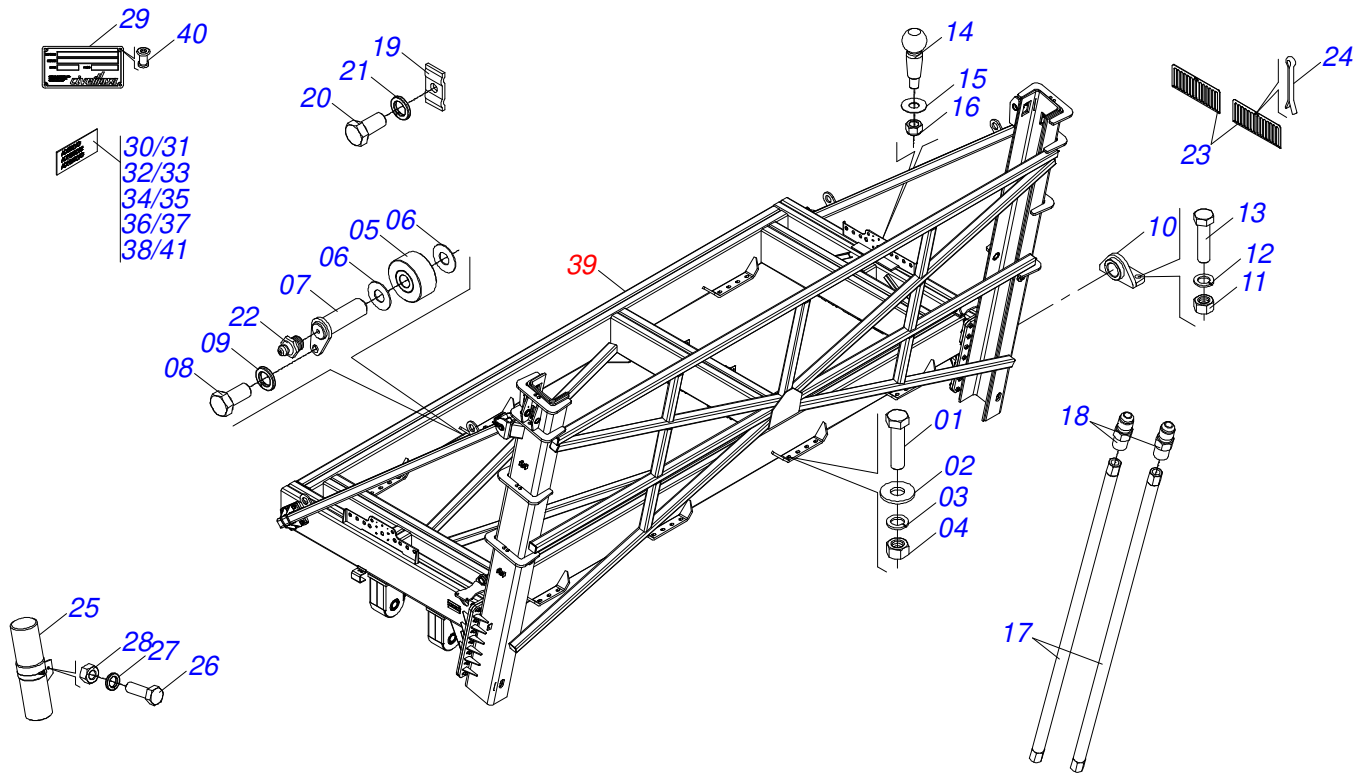

INDICE

0909096186	CHASSI COMPLETO	1
0521045589	CHASSI COMPLETO	2
0511057372	CHASSI SEMI MONTADA FLANGE	3
0511057373	CHASSI 2,90	4
0511046175	SUSPENSAO 2.90 COMPLETA COM EIXOS	5
0501056982	SUSPENSAO	6
0501057022	EIXO DIANTEIRO COMPLETO	7
0501057000	MANGA EIXO DIREITO MONTADO	8
0501057001	MANGA EIXO ESQUERDO MONTADO	9
0511044957	CILINDRO HIDRAULICO	10
0501057796	EIXO TRASEIRO COMPLETO	11
0501057797	EIXO INTERMEDIARIO COMPLETO	12
0511049725	CABECALHO COMPLETO CENTRAL/DESLOCADO	13
0511045699	MACACO COMPLETO	14
0511047800	ENGATE DIANTEIRO BOLA COMPLETA	15
0511049723	ELEVADOR COMPLETO	16
0511049724	CESTO COMPLETO	17
0511051179	SISTEMA HIDRAULICO	18
0531051604	CILINDRO BASCULANTE COM VALVULA	19
0531051605	CILINDRO BASCULANTE 76,20 X 101,60 X 2150 X 1700	20
0531051602	CILINDRO ELEVACAO COM VALVULA	21
0531051603	CILINDRO ELEVACAO 76,2 X 101,6 X 2260 X 2010	22
0501059638	VALVULA HIDRAULICA EL/PN COMPLETO 1.1/16UNF	23
0501053835	FEMEA ENGATE RAPIDO AGRICOLA 1/2 NPT COM TAMPA	24
0501058877	JOGO MANGUEIRA	25
0501058876	SISTEMA PNEUMÁTICO	26
0501058878	SISTEMA ELETRICO	27
0521054629	COROTE AGUA 25/26L COM ADESIVO	28

Item	Código	Descrição	Ver Pág.	QT
01	0521045589	CHASSI COMPLETO	2	01
02	0503061865	RODA COM PNEU 600/50-22.5 16L		06

Item	Código	Descrição	Ver Pág.	QT
01	0511057372	CHASSI SEMI MONTADA FLANGE	3	01
02	0511046175	SUSPENSAO 2.90 COMPLETA COM EIXOS	5	01
03	0511049725	CABECALHO COMPLETO CENTRAL/DESLOCADO	13	01
04	0503014120	CORRENTE SEGURANCA 3/4 X 1200 ZN		01
05	0503014321	MANILHA PARA CABO ACO 3/4 1G137544		02
06	0511047800	ENGATE DIANTEIRO BOLA COMPLETA	15	01
07	0511049723	ELEVADOR COMPLETO	16	01
08	0511049724	CESTO COMPLETO	17	01
09	0511051179	SISTEMA HIDRAULICO	18	01
10	0501058876	SISTEMA PNEUMÁTICO	26	01
11	0501058878	SISTEMA ELETRICO	27	01
12	0511032054	SACO COM MANUAL TAC		01
13	0521054629	COROTE AGUA 25/26L COM ADESIVO	28	01