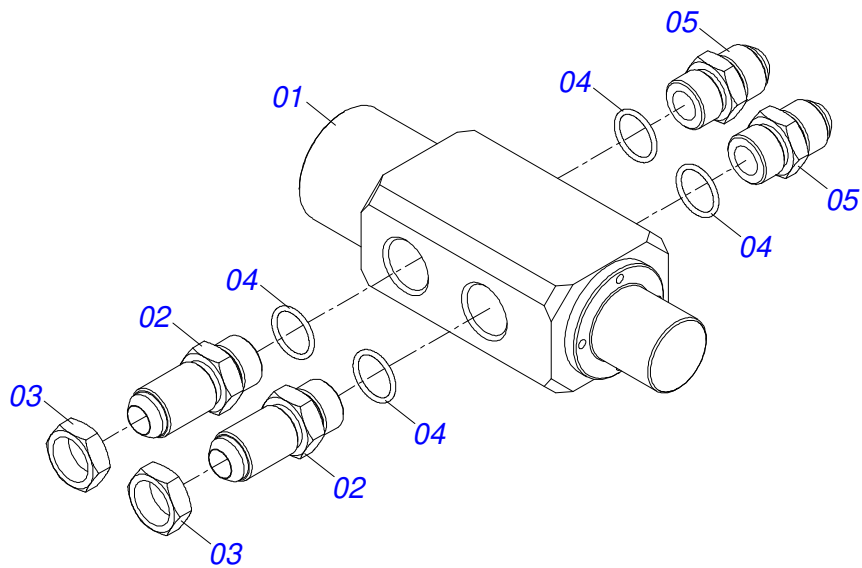

Item	Código	Descrição	Ver Pág.	QT
01	0541016753	NIPLE		02
02	0503032386	VALVULA HIDRAULICA ELETRO-PNEUMATICA		01
03	0541016752	PORCA SEXTAVADA 1.1/4"X 1.1/16" UN X 11		02
04	0503011109	ANEL O RING 2-119 N 3006 9B		04
05	0501010589	NIPLE R. 1.1/16UN SEXTAVADA 1.1/4 X 52		02