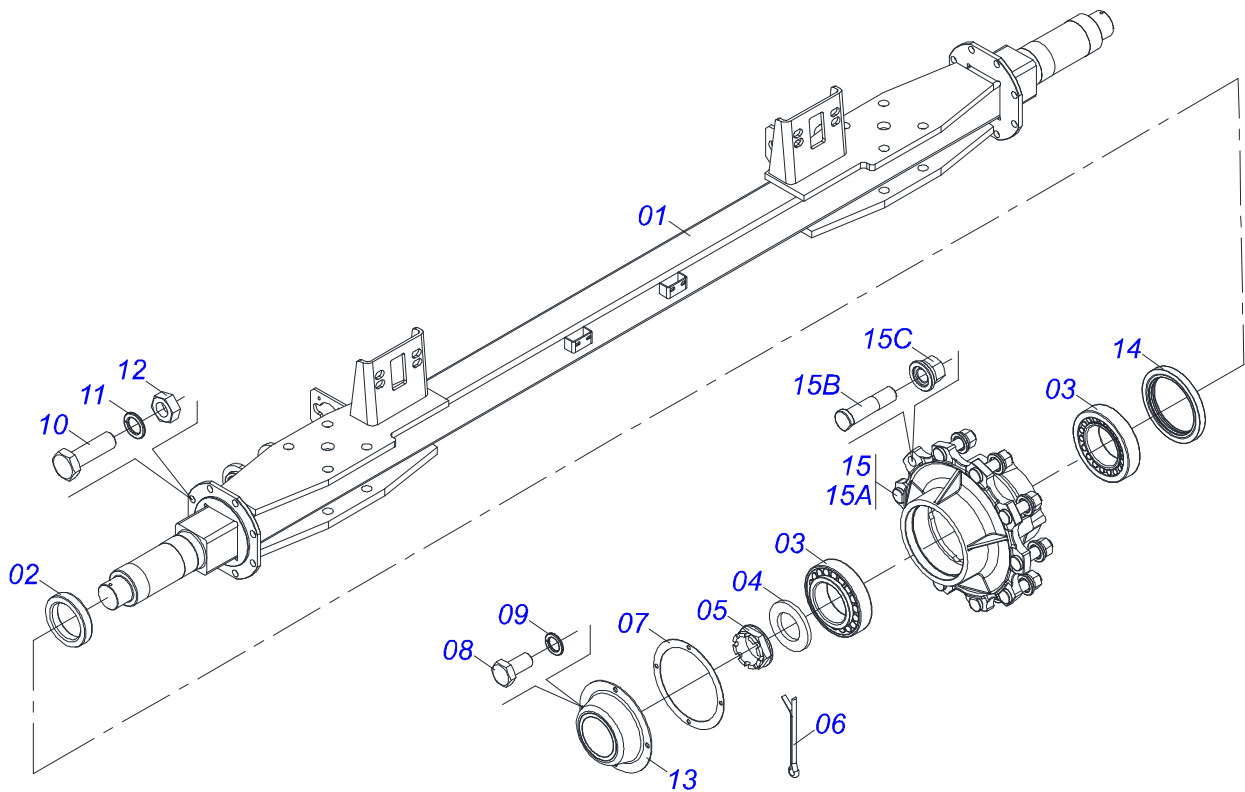

Item	Código	Descrição	Ver Pág.	QT
01	0511068917	EIXO TRASEIRO SOLDADO TRIDEN S-0507		01
02	0551010397	LUVA 130602/2/3N 41181943		02
03	0503010118	ROLAMENTO 32218		04
04	0531019986	ARRUELA LISA 64 X 110 X 9,50		02
05	0502040080	PORCA FLANGEADA R.2.1/2 UN		02
06	0503012213	CONTRAPINO 1/4 X 4 1G13112 SA		02
07	0503013548	JUNTA CORTICA CR4F CAR JS00002		02
08	0503013546	PARAFUSO SX MA5,8 M10X1,5X20ZA DI		08
09	0503013542	ARRUELA PRESSAO M10 2130220009 1K01832		08
10	0501010100	PARAFUSO 5/8 UNC X 2 CS G.5 ZN		16
11	0503010027	ARRUELA PRESSAO 5/8 ZN 1K01574		16
12	0503010013	PORCA SEXTAVADA 5/8 UNC G.5 ZN		16
13	0503013549	TAMPA CUBO PRETA 4F CAR LISA		02
14	0503013541	RETENTOR 0310-BG SABO TRASEIRA AR22 1G25356		02
15	0501110771	CUBO RODEIRO COM PARAFUSO M22X1,5X89/97		02
15A	0502012462	CUBO RODEIRO TRANSBORDO 1G138414		01
15B	0503014049	PARAFUSO M22 X 1,5 X 89/97 195RT		10
15C	0503014048	PORCA SEXTAVADA RODA M22X1,5 CH32X33,5		10