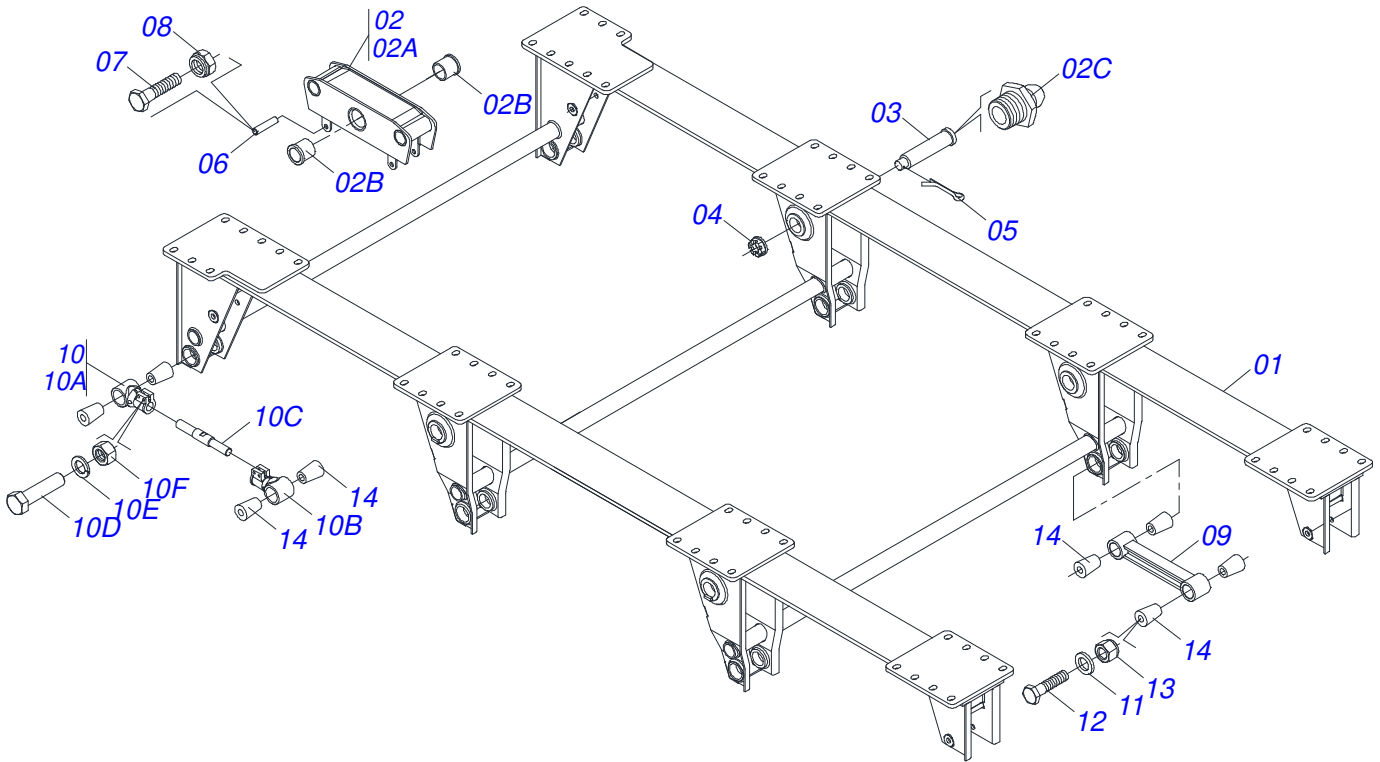

Item	Código	Descrição	Ver Pág.	QT
01	0511067449	QUADRO SUSPENSÃO		01
02	0501056983	BALANCIM COMPLETO		04
02A	0511067378	BALANCIM		04
02B	0541019980	LUVA INTERNA BALANCIM		08
02C	0503010002	GRAXEIRA 1800		04
03	0551010073	EIXO ARTICULAÇÃO		04
04	0501013243	PORCA CASTELO 1.1/2 14FPP FLANGE ZN		04
05	0503010010	CONTRAPINO 1/4 X 2.1/2		04
06	0541019992	LUVA TAC 130601/4N 41182145		12
07	0503010967	PARAFUSO 5/8 UNC X 5.1/2 CS G.5 ZN		08
08	0503012412	PORCA SEXTAVADA AUTOTRAVANTE 5/8 UNC G.5 ZN		08
09	0502040594	BRACO ESTABILIZADORA		03
10	0501056985	ESTABILIZADOR REGULAVEL		03
10A	0502040608	BRACO ESTABILIZADORA		01
10B	0502040649	BRACO ESTABILIZADORA		01
10C	0541019962	FUSO BRACO		01
10D	0503011179	PARAFUSO 3/8 UNC X 2.1/4 C S G.5 ZN		04
10E	0503010025	ARRUELA PRESSAO 3/8 ZN 1K01527		04
10F	0503010026	PORCA SEXTAVADA 3/8 UNC G.5 ZN		04
11	0541019930	ARRUELA LISA 25 X 70 X 4,75 ZN		24
12	0503014042	PARAFUSO M24 X 2 X 190 C S 8.8 ZN		12
13	0503010229	PORCA SEXTAVADO AUTOTRAVANTE COM NYLON M24 X 2,00 BAIXA C.8 ZN		12
14	0503013991	BUCHA CONICA 45 X 60 X 80		24