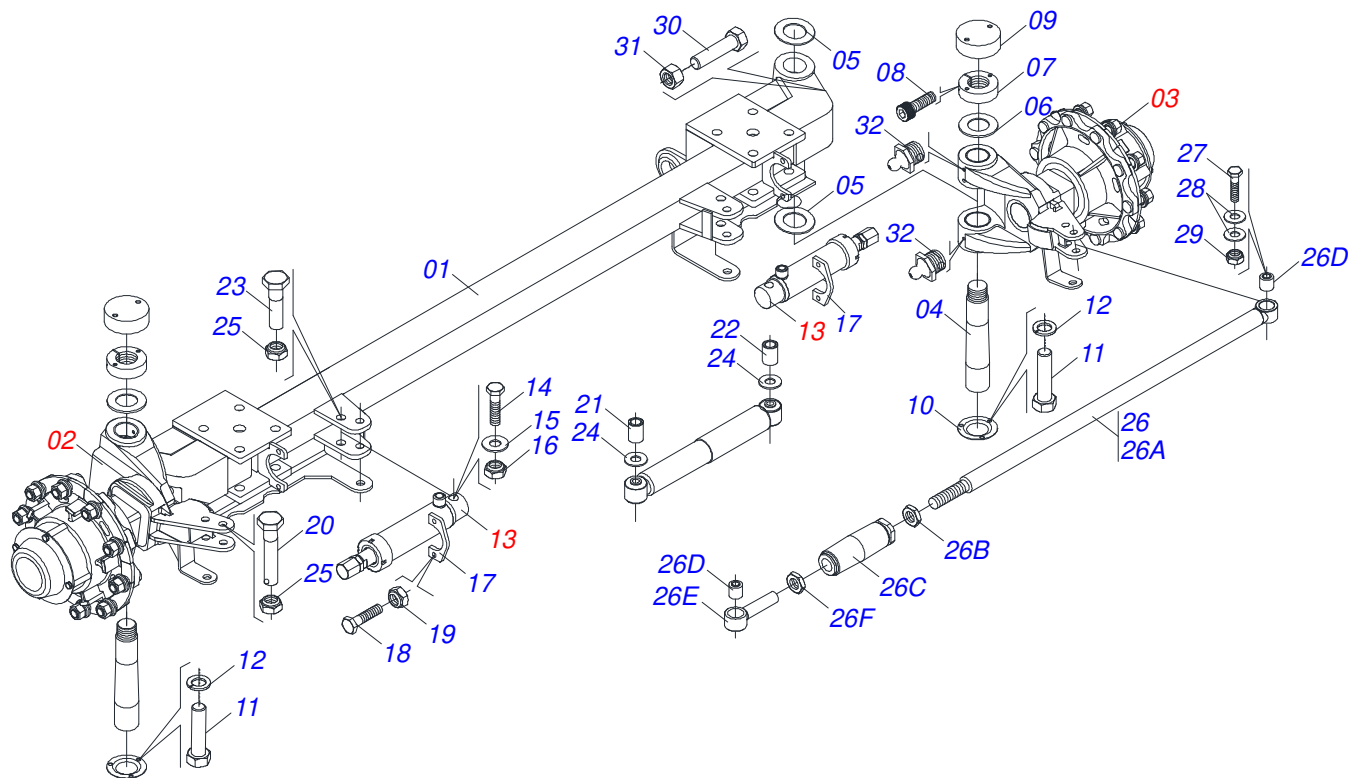

Item	Código	Descrição	Ver Pág.	QT
01	0511068302	EIXO DIANTEIRO SOLDADO		01
02	0501057000	MANGA EIXO DIREITO MONTADO	8	01
03	0501057001	MANGA EIXO ESQUERDO MONTADO	9	01
04	0541019961	EIXO ARTICULACAO 130602/4N 41181715		02
05	0551014048	ARRUELA LISA 60,5 X 100 X 1,00		04
06	0551010396	ARRUELA CHANFRADA		02
07	0551010401	PORCA TRAVA		02
08	0503010728	PARAFUSO M10 X 1,5 X 30 C CS I 12.9		02
09	0511067573	TAMPA SUPERIOR 130602/7N 41181989		02
10	0551010394	TAMPA INFERIOR 130602/8N 41182017		02
11	0503013546	PARAFUSO SX MA5,8 M10X1,5X20ZA DI		10
12	0503013542	ARRUELA PRESSAO M10 2130220009 1K01832		10
13	0511044957	CILINDRO HIDRAULICO	10	02
14	0503011117	PARAFUSO 7/8 NC X 5 CS G.5 ZN		02
15	0501010076	ARRUELA LISA 23 X 46 X 3,00 ZN		02
16	0503011125	PORCA SEXTAVADO AUTOTRAVANTE COM NYLON 7/8 UNC ALTA G.5 ZN		02
17	0551010398	GUIA FIXACAO CILINDRO 130602/9N 41182026		02
18	0503012135	PARAFUSO 1/2 UNF X 1.1/2 CS G.5 ZN		04
19	0503012136	PORCA AUTOTRAVANTE 1/2 NF		04
20	0511016281	PARAFUSO 3/4 UNC X 8 CS G.5 ZN		02
21	0551010399	LUVA		02
22	0551010400	LUVA		02
23	0501013475	PARAFUSO 3/4 UNC X 7.1/2 C S G.5 ZN		02
24	0501817065	ARRUELA LISA 20 X 45 X 3,00 SA		04
25	0503011075	PORCA SEXTAVADA AUTOTRAVANTE COM NYLON 3/4 UNC ALTA G.5 ZN		04
26	0501059269	BARRA ESTABILIZADORA SUSPENSAO 2.9M COMPLETO		01
26A	0521061123	CORPO BARRA ESTABILIZADORA (2135)		01
26B	0541019969	CONTRAPORCA DIREITA 130602/12/5N 41181733		01
26C	0541019968	CONTRAPORCA ESQUERDA 130602/12/4N 41181724		01