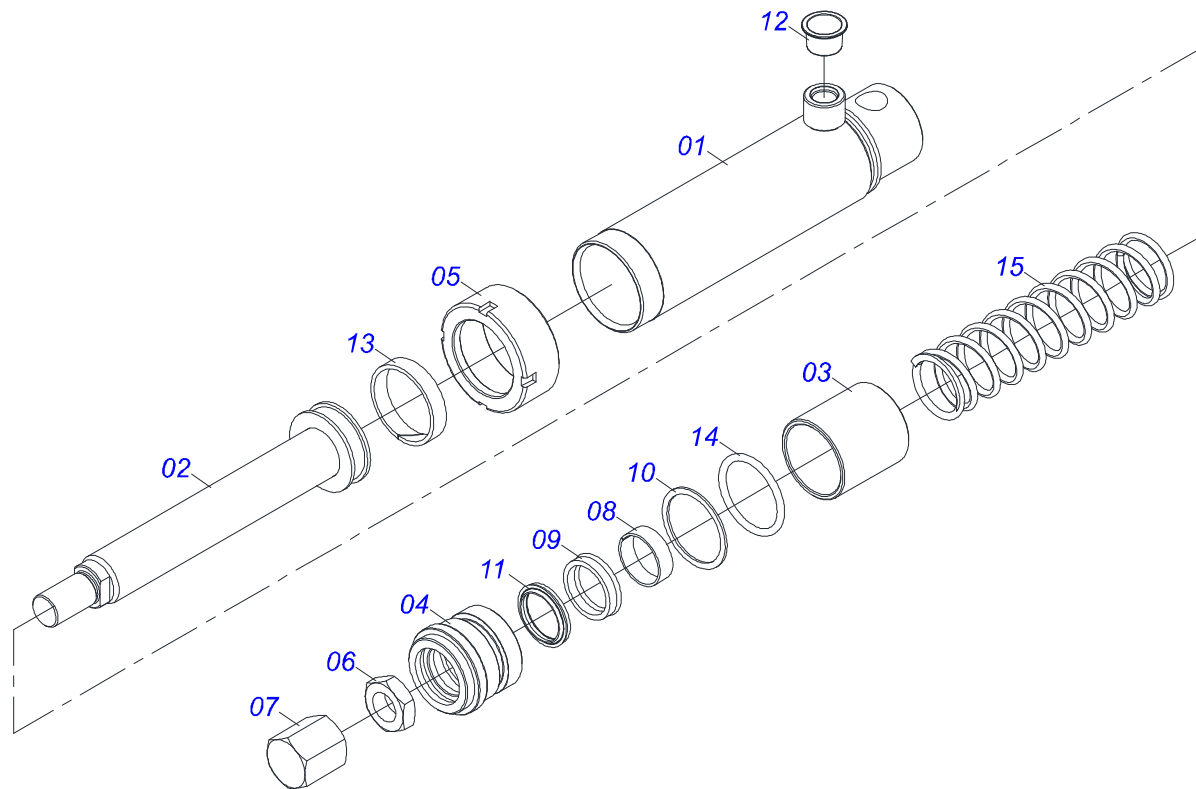

Item	Código	Descrição	Ver Pág.	QT
01	0511067490	CAMISA CH 310038/2 4104153		01
02	0511067489	EMBOLO CH 310038/1 4104126		01
03	0551010486	LUVA CH 310038/4 4104209		01
04	0551010482	SUORTE ANEIS CH 310038/3 4104199		01
05	0502010471	TAMPA MOVEL 63,50		01
06	0551010484	PORCA CH 310038/6 4104227		01
07	0551010481	PORCA CEGA CH 310038/5 4104218		01
08	0503010970	ANEL G.I.1.1/2X2X1/2 W1-1650-500 PK		01
09	0503010989	GAXETA 1870-1500-375-B		01
10	0503011058	ANEL BACK-UP 8-330		01
11	0503010163	ANEL RASPADOR D-1500		01
12	0503030384	PLUG CON N-001		01
13	0503010973	ANEL G.E.2.1/2X3X1/2 W2-2500-500 PK		01
14	0503010161	ANEL O RING 2-330 N 3006 9B 1G85179		01
15	0503034317	MOLA COMPRESSAO		01
16	0511034338	JOGO DE REPARO DE CILINDRO (0511044957)		01