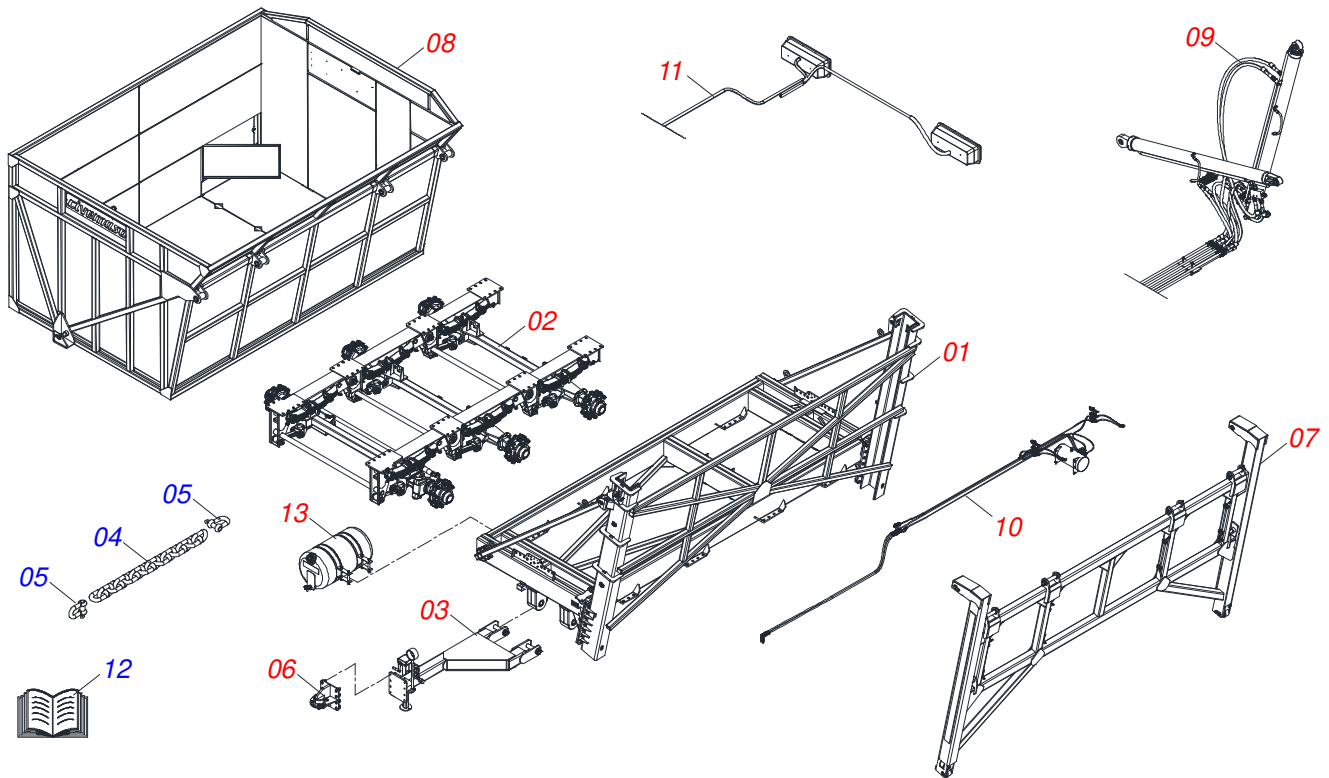

Item	Código	Descrição	Ver Pág.	QT
01	0511057372	CHASSI SEMI MONTADA FLANGE	3	01
02	0511046175	SUSPENSAO 2.90 COMPLETA COM EIXOS	5	01
03	0511049725	CABECALHO COMPLETO CENTRAL/DESLOCADO	13	01
04	0503014120	CORRENTE SEGURANCA 3/4 X 1200 ZN		01
05	0503014321	MANILHA PARA CABO ACO 3/4 1G137544		02
06	0511047800	ENGATE DIANTEIRO BOLA COMPLETA	15	01
07	0511049723	ELEVADOR COMPLETO	16	01
08	0511049724	CESTO COMPLETO	17	01
09	0511051179	SISTEMA HIDRAULICO	18	01
10	0501058876	SISTEMA PNEUMÁTICO	26	01
11	0501058878	SISTEMA ELETRICO	27	01
12	0511032054	SACO COM MANUAL TAC		01
13	0521054629	COROTE AGUA 25/26L COM ADESIVO	28	01