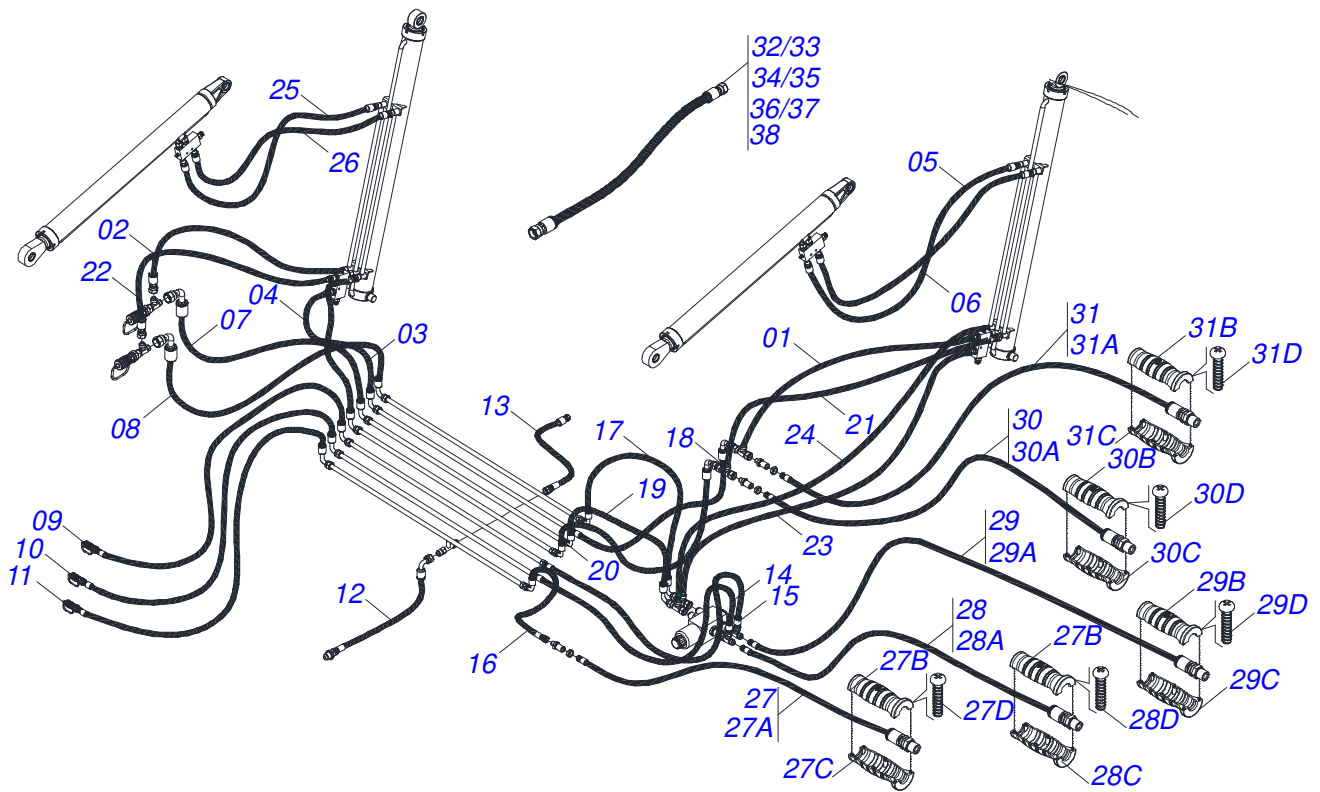

Item	Código	Descrição	Ver Pág.	QT
01	0501080031	MANGUEIRA 3/4 X 500 TR-TR		01
02	0501080186	MANGUEIRA 3/4 X 650 TR-TR 1G138636		01
03	0501082203	MANGUEIRA 3/4 X 950 TR-TC		01
04	0501080136	MANGUEIRA 3/4 X 1400 TR-TC 1G138642		01
05	0501080234	MANGUEIRA 3/4 X 2700 TR-TR		01
06	0501080672	MANGUEIRA 3/4 X 2600 TR-TR		01
07	0501081342	MANGUEIRA 3/4 X 400 TC-TC		01
08	0501081342	MANGUEIRA 3/4 X 400 TC-TC		01
09	0501081292	MANGUEIRA 3/4 X 650 TR-TC		01
10	0501081292	MANGUEIRA 3/4 X 650 TR-TC		01
11	0501081235	MANGUEIRA 1/2 X 650 TR-TC		01
12	0501080113	MANGUEIRA 1/2 X 600 TR-TC		01
13	0501080103	MANGUEIRA 1/2 X 1200 TR-TR		01
14	0501080219	MANGUEIRA 3/4 X 750 TR-TR		01
15	0501080219	MANGUEIRA 3/4 X 750 TR-TR		01
16	0501080113	MANGUEIRA 1/2 X 600 TR-TC		01
17	0501081342	MANGUEIRA 3/4 X 400 TC-TC		01
18	0501082078	MANGUEIRA 3/4 X 320 90G TC - TC		01
19	0501081342	MANGUEIRA 3/4 X 400 TC-TC		01
20	0501081342	MANGUEIRA 3/4 X 400 TC-TC		01
21	0501080186	MANGUEIRA 3/4 X 650 TR-TR 1G138636		01
22	0501080031	MANGUEIRA 3/4 X 500 TR-TR		01
23	0501080235	MANGUEIRA 3/4 X 850 TR-TR		01
24	0501080232	MANGUEIRA 3/4 X 1100 TR-TR		01
25	0501080672	MANGUEIRA 3/4 X 2600 TR-TR		01
26	0501080234	MANGUEIRA 3/4 X 2700 TR-TR		01
27	0531051601	MANGUEIRA 1/2 X 3300 TR-TM ROXO/VERMELHO		01
27A	0501081233	MANGUEIRA 1/2 X 3300 TR-TM		01
27B	0503034491	MANOPLA MANGUEIRA HIDRAULICA (ROXO)		01
27C	0503034495	MANOPLA MANGUEIRA HIDRAULICA (VERMELHO)		01
27D	0503018952	PARAFUSO PLASTICO PANELA PH 2,5 X 10 ZB		06