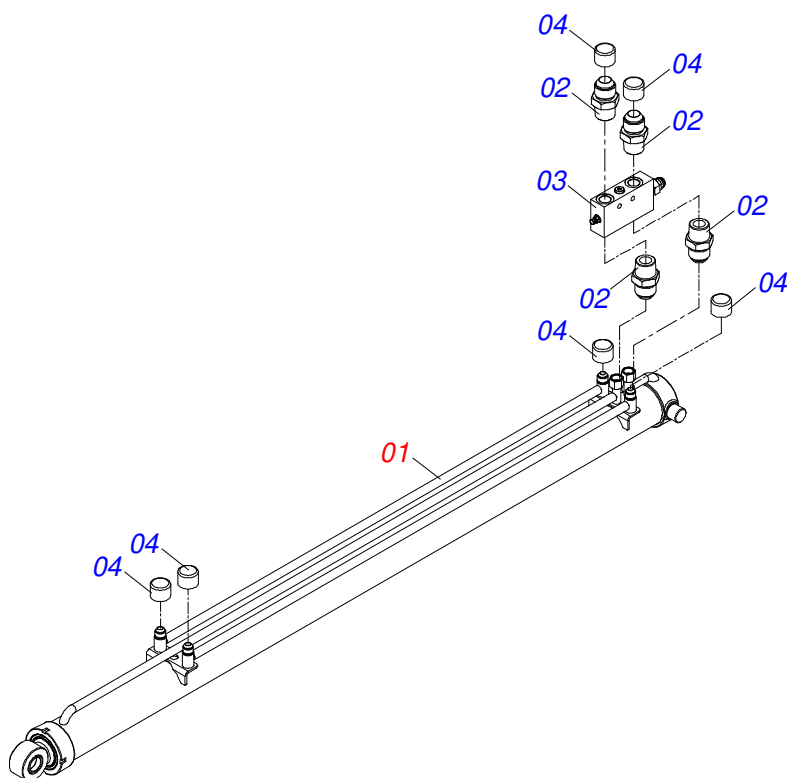

Item	Código	Descrição	Ver Pág.	QT
01	0531051603	CILINDRO ELEVACAO 76,2 X 101,6 X 2260 X 2010	22	01
02	0581018285	NIPLE R1.1/16 UN X R3/4 NPT X 64		04
03	0503019881	VALVULA CONTRABALANCO SIMPLES VENTADA VBSO R930050617		01
04	0503030388	PLUG CILINDRICO N-005		06