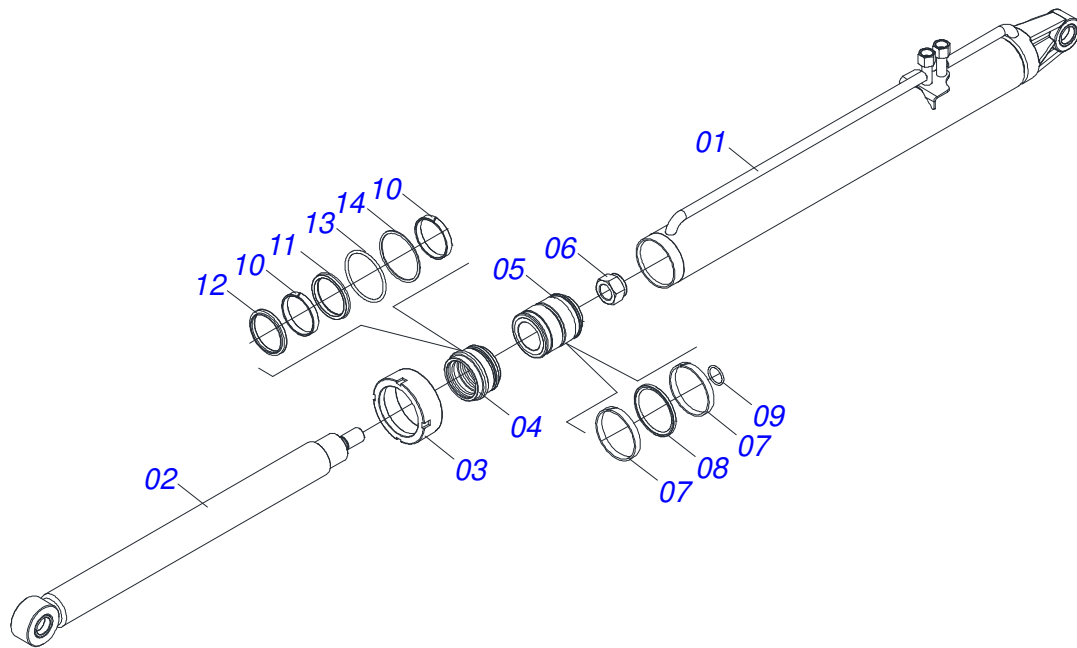

Item	Código	Descrição	Ver Pág.	QT
01	0531062443	CAMISA 101,60 X 2010		01
02	0521062477	HASTE CILINDRO BASCULANTE 76,2 X 2007		01
03	0541019606	TAMPA MOVEL CH 41776/5CTC 4103630		01
04	0551016445	SUPORTE ANEIS		01
05	0551016446	EMBOLO 101.6 X 63.5 X 117		01
06	0503010817	PORCA SEXTAVADA AUTOTRAVANTE COM NYLON 1.1/4 UNF ALTA G.5 ZN		01
07	0503010994	ANEL G.E.4 X 3 X 1/2 W2-4000-500 PK		02
08	0503012725	GAXETA OE 101605020211D-BR 1G17605		01
09	0503010345	ANEL O RING 2-218 N 3006-9B 1G04609		01
10	0503013553	ANEL W2-3250-500 1G06849		02
11	0503013552	GAXETA 2500-3000-375-B 1G17553		01
12	0503012642	ANEL RASPADOR D-3000 MOLYTHANE 1G24261		01
13	0503010338	ANEL O RING 2-342 N 3006-9B		01
14	0503011061	ANEL BACK-UP 8-342		01