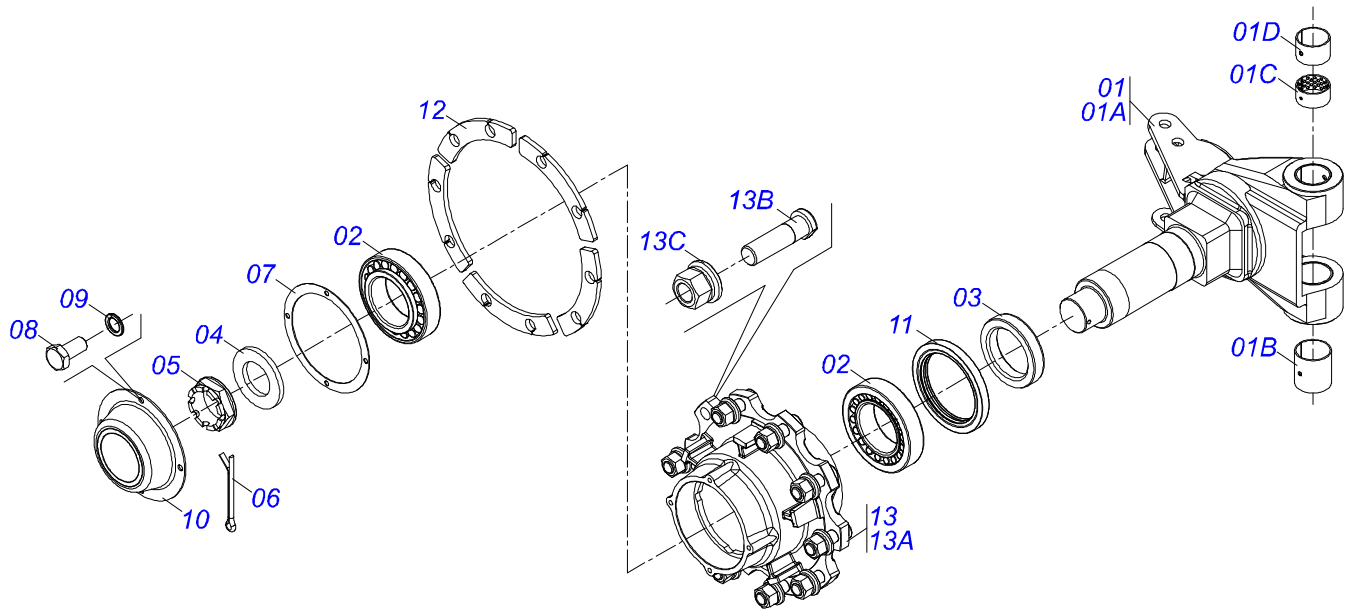

Item	Código	Descrição	Ver Pág.	QT
01	0501110479	MANGA EIXO		01
01A	0511067381	MANGA EIXO		01
01B	0503032801	LUVA		01
01C	0503032800	LUVA		01
01D	0503032799	LUVA		01
02	0503010118	ROLAMENTO 32218		02
03	0551010397	LUVA 130602/2/3N 41181943		01
04	0531019986	ARRUELA LISA 64 X 110 X 9,50		01
05	0502040080	PORCA FLANGEADA R.2.1/2 UN		01
06	0503012213	CONTRAPINO 1/4 X 4 1G13112 SA		01
07	0503013548	JUNTA CORTICA CR4F CAR JS00002		01
08	0503013546	PARAFUSO SX MA5,8 M10X1,5X20ZA DI		04
09	0503013542	ARRUELA PRESSAO M10 2130220009 1K01832		04
10	0503013549	TAMPA CUBO PRETA 4F CAR LISA		01
11	0503013541	RETENTOR 0310-BG SABO TRASEIRA AR22 1G25356		01
12	0561015521	FLANGE MENOR SECCIONADA CUBO RODA		05
13	0501110761	CAIXA RODADO COM PARAFUSO		01
13A	0502012462	CUBO RODEIRO TRANSBORDO 1G138414		01
13B	0503014050	PARAFUSO M22 X 1,5 X 77/87 188RT		10
13C	0503014048	PORCA SEXTAVADA RODA M22X1,5 CH32X33,5		10