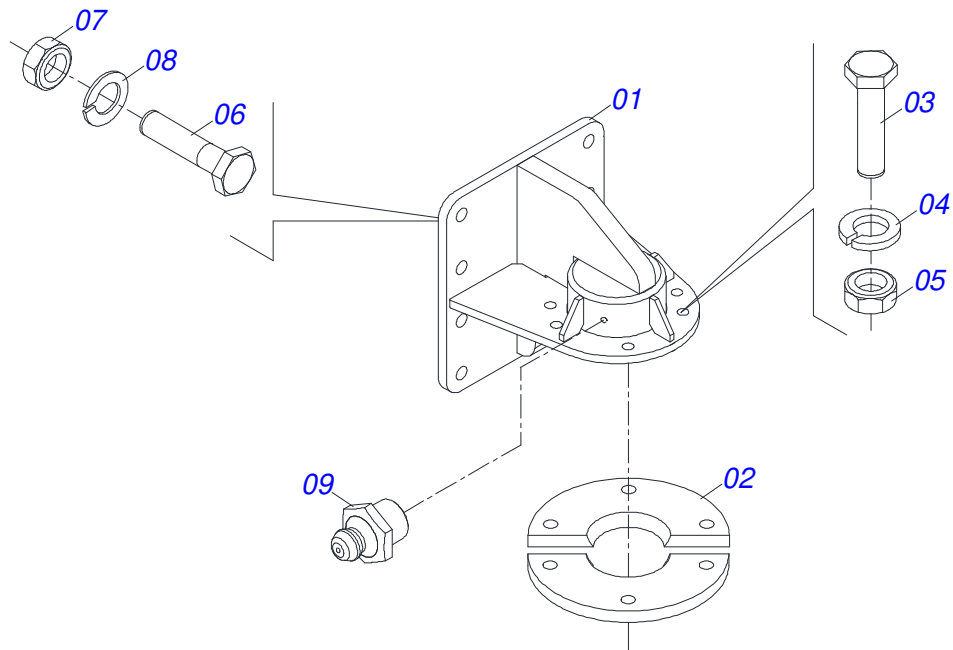

Item	Código	Descrição	Ver Pág.	QT
01	0521060552	ENGATE DIANTEIRO FLAGEADO		01
02	0551016939	FLANGE BIPARTIDA		02
03	0501010100	PARAFUSO 5/8 UNC X 2 CS G.5 ZN		06
04	0503010027	ARRUELA PRESSAO 5/8 ZN 1K01574		06
05	0503010013	PORCA SEXTAVADA 5/8 UNC G.5 ZN		06
06	0501010098	PARAFUSO 3/4 UNC X 2 C S G.5 ZN		08
07	0503010014	PORCA SEXTAVADA 3/4 UNC (PESADA) G.5 ZN		08
08	0503010023	ARRUELA PRESSAO 3/4 ZN		08
09	0503010002	GRAXEIRA 1800		01