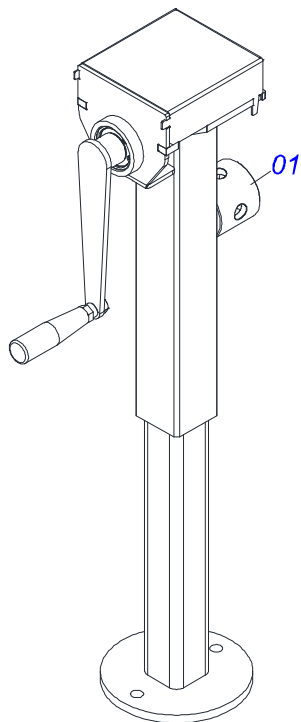

Item	Código	Descrição	Ver Pág.	QT
001	0503062228	MACACO COMPLETO (5699) ROBUSTEC		01