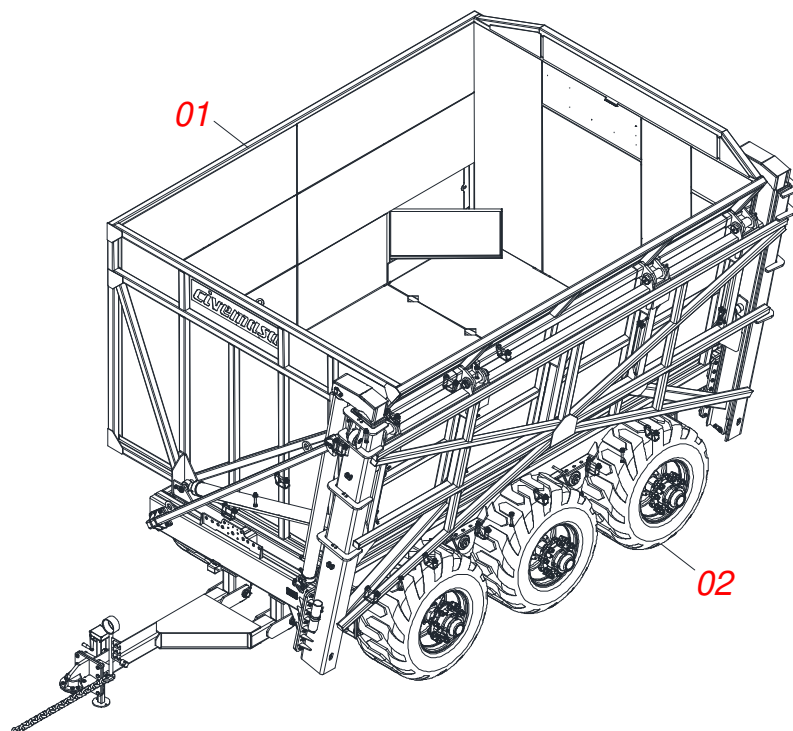

Item	Código	Descrição	Ver Pág.	QT
01	0521045589	CHASSI COMPLETO	2	01
02	0503061865	RODA COM PNEU 600/50-22.5 16L		06