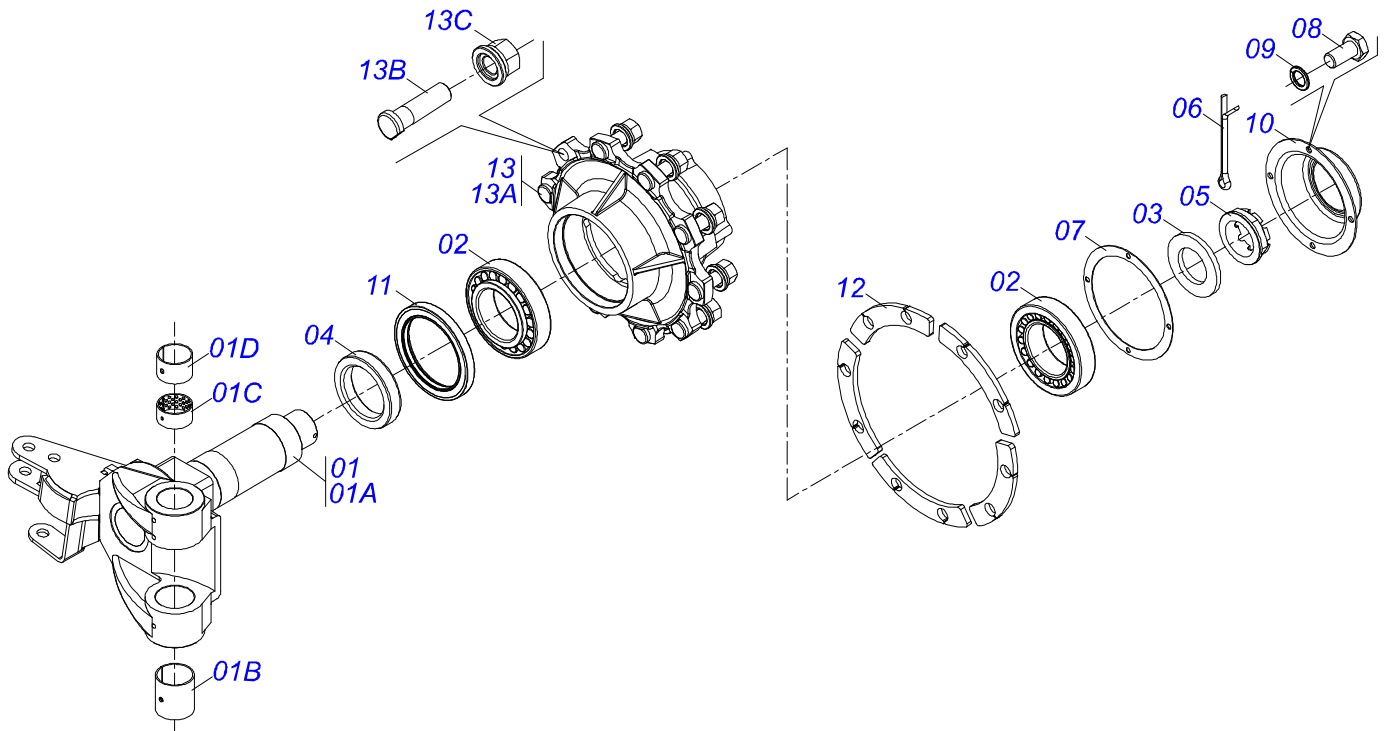

Item	Código	Descrição	Ver Pág.	QT
01	0501110480	MANGA EIXO		01
01A	0511067380	MANGA EIXO		01
01B	0503032801	LUVA		01
01C	0503032800	LUVA		01
01D	0503032799	LUVA		01
02	0503010118	ROLAMENTO 32218		02
03	0531019986	ARRUELA LISA 64 X 110 X 9,50		01
04	0551010397	LUVA 130602/2/3N 41181943		01
05	0502040080	PORCA FLANGEADA R.2.1/2 UN		01
06	0503012213	CONTRAPINO 1/4 X 4 1G13112 SA		01
07	0503013548	JUNTA CORTICA CR4F CAR JS00002		01
08	0503013546	PARAFUSO SX MA5,8 M10X1,5X20ZA DI		04
09	0503013542	ARRUELA PRESSAO M10 2130220009 1K01832		04
10	0503013549	TAMPA CUBO PRETA 4F CAR LISA		01
11	0503013541	RETENTOR 0310-BG SABO TRASEIRA AR22 1G25356		01
12	0561015521	FLANGE MENOR SECCIONADA CUBO RODA		05
13	0501110761	CAIXA RODADO COM PARAFUSO		01
13A	0502012462	CUBO RODEIRO TRANSBORDO 1G138414		01
13B	0503014050	PARAFUSO M22 X 1,5 X 77/87 188RT		10
13C	0503014048	PORCA SEXTAVADA RODA M22X1,5 CH32X33,5		10