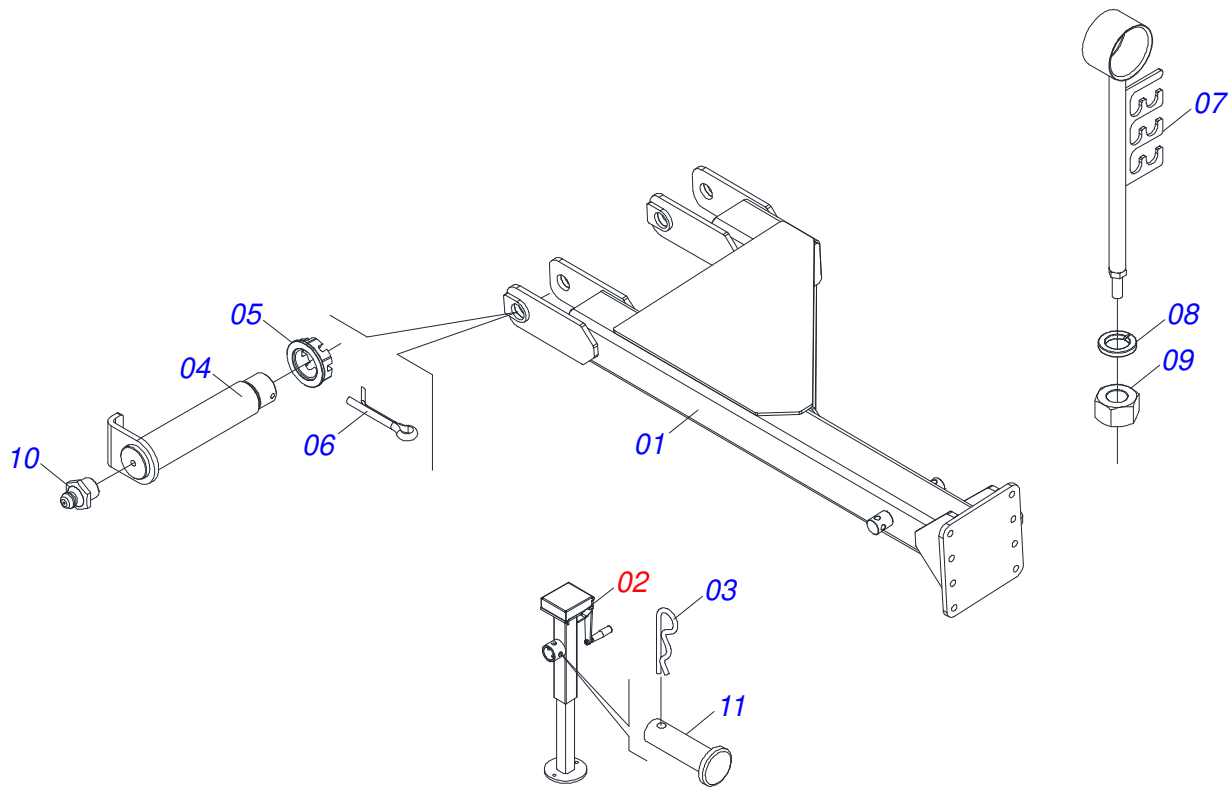

Item	Código	Descrição	Ver Pág.	QT
01	0521062475	CABECALHO REGULAVEL		01
02	0511045699	MACACO COMPLETO	14	01
03	0503030168	CUPILHA 3 X 50		01
04	0521062476	EIXO ARTICULACAO CABECALHO		02
05	0501010888	PORCA CASTELO 1.3/4 10FPP SEX2.5/16 ZN		02
06	0503010010	CONTRAPINO 1/4 X 2.1/2		02
07	0521061379	SUPORTE MANGUEIRA		01
08	0503010023	ARRUELA PRESSAO 3/4 ZN		01
09	0503010014	PORCA SEXTAVADA 3/4 UNC (PESADA) G.5 ZN		01
10	0503010002	GRAXEIRA 1800		02
11	0541011345	EIXO JUNCAO 16 X 68		01