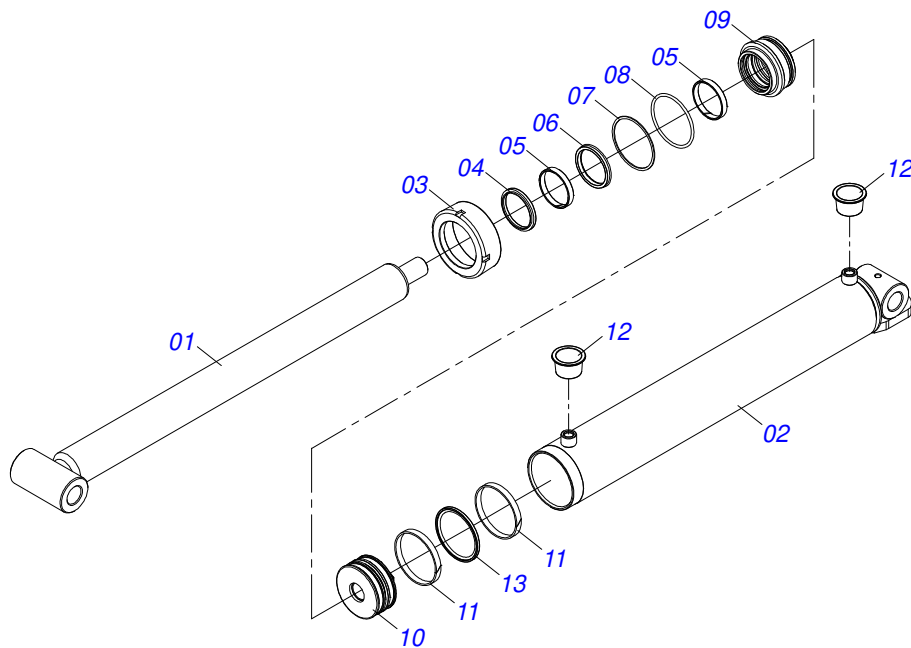

Item	Código	Descrição	Ver Pág.	QT
01	0521060777	EXTENSOR 76,20 X 1020,50 CRO 7012		01
02	0521067412	CAMISA 114,30 X 897,50 COM BATEDOR		01
03	0502012629	TAMPA MOVEL 114,30 (EXTENSOR 76,20)		01
04	0503012642	ANEL RASPADOR D-3000 MOLYTHANE 1G24261		01
05	0503013553	ANEL W2-3250-500 1G06849		02
06	0503013552	GAXETA 2500-3000-375-B 1G17553		01
07	0503011893	ANEL BACK-UP 8-346 1G31096		01
08	0503011892	ANEL O RING 2-346 N 3006-9B 1G04629		01
09	0502012628	SUPORTE ANEIS 76,30 X 114,20		01
10	0502012477	EMBOLO 114,30 R1.1/2 UNF GCRO 7010		01
11	0503011891	ANEL G.E.4.1/2X3X1/2 W2-4500-500		02
12	0503030384	PLUG CON N-001		02
13	0503014692	GAXETA OE 114,3-PT1304500-T46N		01