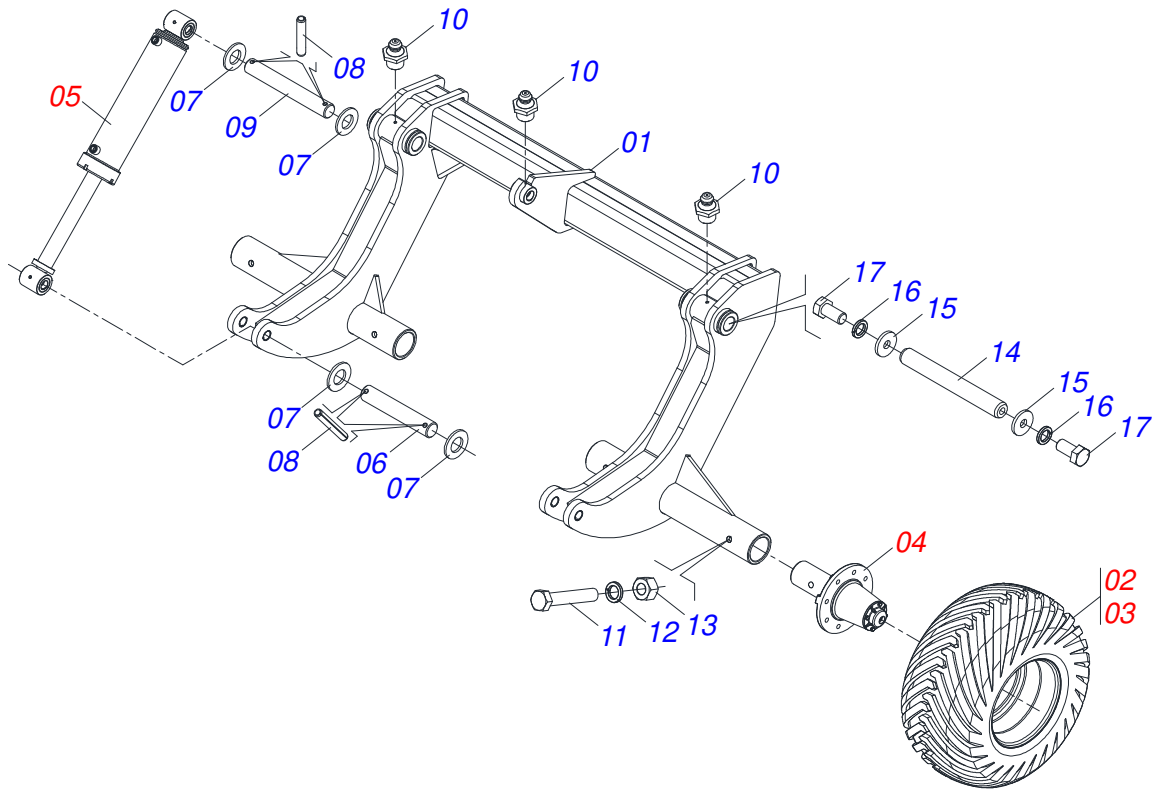

Item	Código	Descrição	Ver Pág.	QT
01	0521066478	RODEIRO		01
02	0503060102	RODA COM PNEU 400/60 - 14L		02
03	0503063403	RODA COM PNEU 400/60 - 14L ESQUERDA		02
04	0501056467	RODADO SEM PNEU	3	04
05	0521051832	CILINDRO HIDRÁULICO 53,98 X 114,30 X 654 X 346	4	02
06	0531018101	EIXO ARTICULACAO 31,75 X 160		02
07	0501017779	ARRUELA LISA 32 X 60 X 4,75		08
08	0503011877	PINO ELASTICO 701194 8 X 60		08
09	0531018105	EIXO ARTICULACAO 31,75 X 300 25 ZN		02
10	0503010002	GRAXEIRA 1800		03
11	0503011198	PARAFUSO 3/4 UNC X 6 CS G.5 ZN		04
12	0503010023	ARRUELA PRESSAO 3/4 ZN		04
13	0503010014	PORCA SEXTAVADA 3/4 UNC (PESADA) G.5 ZN		04
14	0531018062	EIXO JUNCAO 408		02
15	0521011565	ARRUELA LISA 26,50 X 80 X 9,50 ZN		04
16	0503010012	ARRUELA PRESSAO 1 ZN 1K01602		04
17	0503011250	PARAFUSO 1 UNC X 2 CS G.7 ZN		04