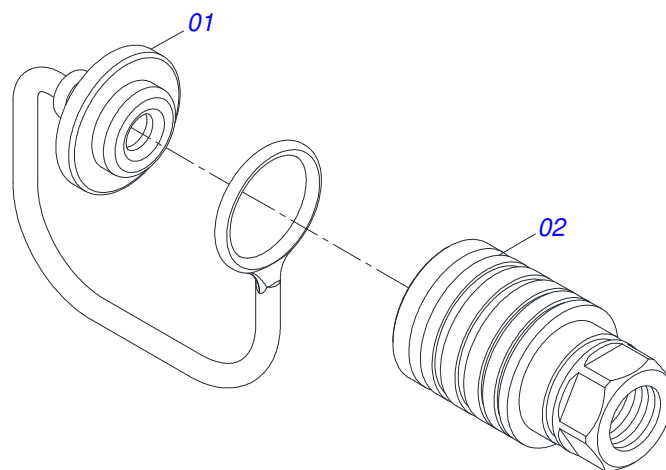

Item	Código	Descrição	Ver Pág.	QT
01	0503011883	TAMPA PLASTICA PARA ENGATE RAPIDO FEMEA		01
02	0503011628	FEMEA ENGATE RAPIDO AGRICOLA 1/2 NPT (A/E/N)		01