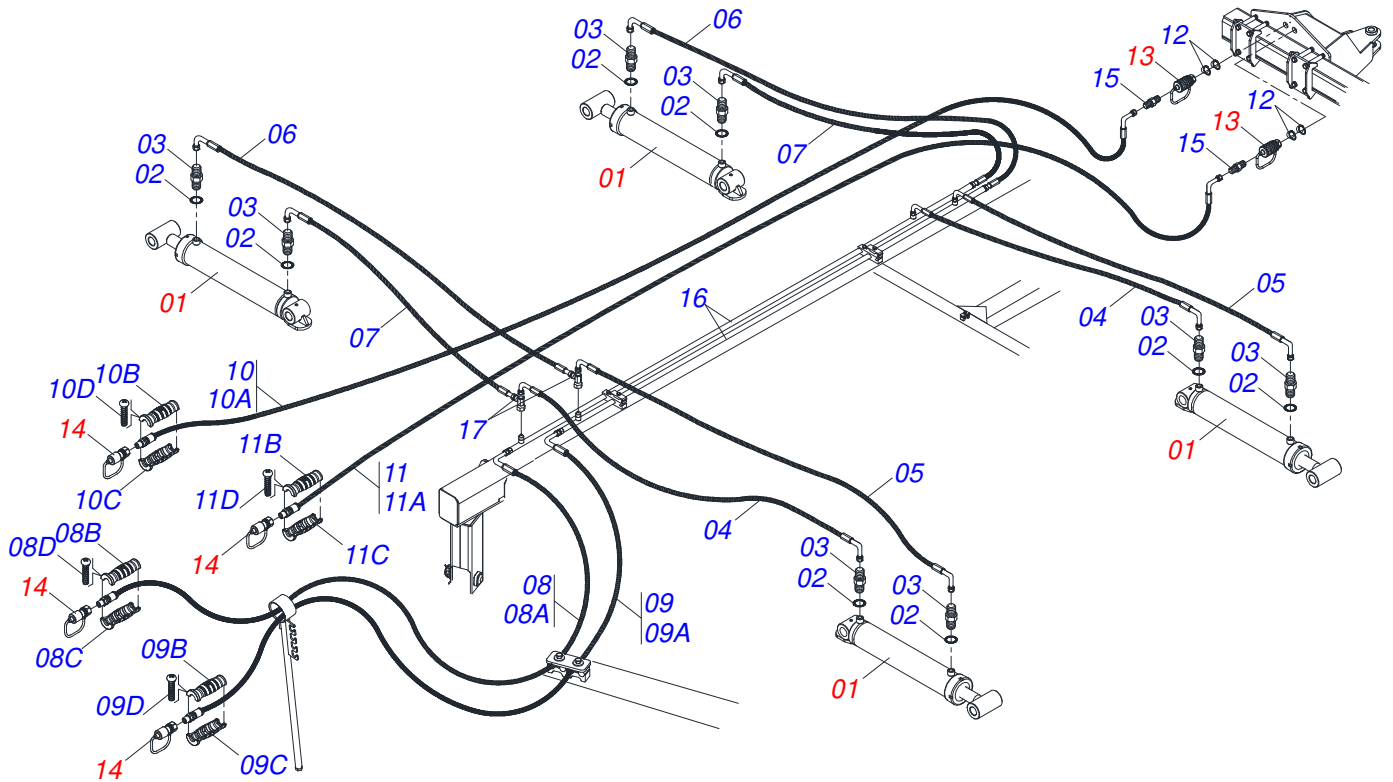

Item	Código	Descrição	Ver Pág.	QT
01	0511059197	CILINDRO HIDRÁULICO 76,20 X 114,30 X 1085 X 715	12	04
02	0503010190	ANEL O RING 2-114 N 3006-9B		08
03	0501010617	NIPLE 3/4 NF X 3/4 NF SEXTAVADO 7/8 X 44		08
04	0501080749	MANGUEIRA 3/8 X 3600 TC-TC		02
05	0501080751	MANGUEIRA 3/8 X 4200 TC-TC		02
06	0501080412	MANGUEIRA 3/8 X 2300 TR-TC		02
07	0501080461	MANGUEIRA 3/8 X 1800 TR-TC		02
08	0521052945	MANGUEIRA 3/8 X 6100 TC-TM MARRON/VERMELHA		01
08A	0501080850	MANGUEIRA 3/8 X 6100 TC-TM		01
08B	0503034490	MANOPLA MANGUEIRA HIDRAULICA (MARROM)		01
08C	0503034495	MANOPLA MANGUEIRA HIDRAULICA (VERMELHO)		01
08D	0503018952	PARAFUSO PLASTICO PANELA PH 2,5 X 10 ZB		06
09	0521052944	MANGUEIRA 3/8 X 6100 TC-TM MARRON/AZUL		01
09A	0501080850	MANGUEIRA 3/8 X 6100 TC-TM		01
09B	0503034490	MANOPLA MANGUEIRA HIDRAULICA (MARROM)		01
09C	0503034494	MANOPLA MANGUEIRA HIDRAULICA (AZUL)		01
09D	0503018952	PARAFUSO PLASTICO PANELA PH 2,5 X 10 ZB		06
10	0521052946	MANGUEIRA 3/8 X 11500 TC-TM CINZA/VERMELHA		01
10A	0501081322	MANGUEIRA 3/8 X 11500 TC-TM		01
10B	0503034489	MANOPLA MANGUEIRA HIDRAULICA (CINZA)		01
10C	0503034495	MANOPLA MANGUEIRA HIDRAULICA (VERMELHO)		01
10D	0503018952	PARAFUSO PLASTICO PANELA PH 2,5 X 10 ZB		06
11	0521052947	MANGUEIRA 3/8 X 11500 TC-TM CINZA/AZUL		01
11A	0501081322	MANGUEIRA 3/8 X 11500 TC-TM		01
11B	0503034489	MANOPLA MANGUEIRA HIDRAULICA (CINZA)		01
11C	0503034495	MANOPLA MANGUEIRA HIDRAULICA (VERMELHO)		01
11D	0503018952	PARAFUSO PLASTICO PANELA PH 2,5 X 10 ZB		06
12	0503010217	ANEL RETENTOR PARA EIXO 501040		04
13	0501053835	FEMEA ENGATE RAPIDO AGRICOLA 1/2 NPT COM TAMPA	13	02
14	0501053834	MACHO ENGATE RAPIDO 1/2 NPT	14	04
15	0571015342	NIPLE 1/2NPT X 3/4UNF X 48		02