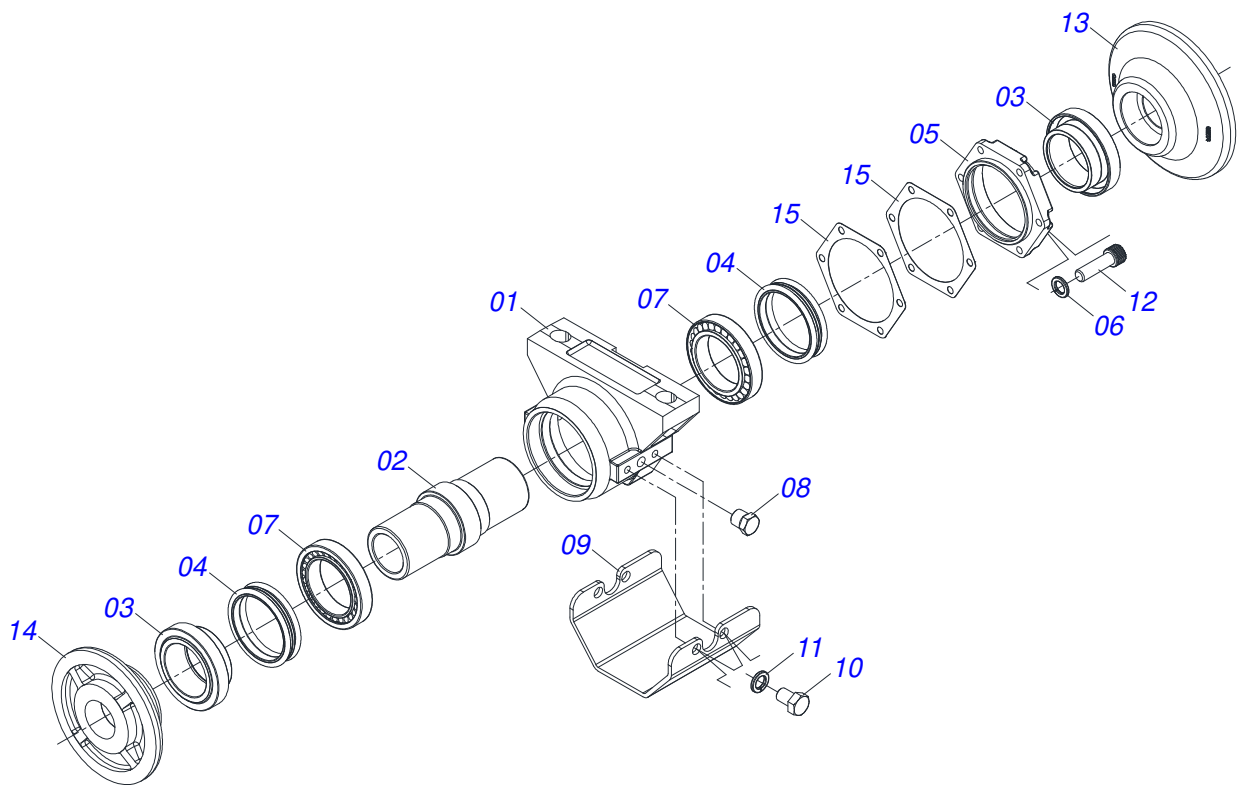

Item	Código	Descrição	Ver Pág.	QT
01	0502012482	CAIXA MANCAL		01
02	0502040810	EIXO PARA MANCAL		01
03	0502040198	PORTA RETENTOR COM BUCHA		02
04	0503030028	RETENTOR LP JB-257		02
05	0502012481	TAMPA CAIXA		01
06	0503011443	ARRUELA PRESSAO 3/8 SA		06
07	0503013966	ROLAMENTO 27687/27620		02
08	0503010856	BUJAO R 3/8 BSPT		02
09	0551017124	CAPA PROTECAO (MANCAL 266)GAICR-EHD		01
10	0503011401	PARAFUSO 1/2 UNC X 3/4 C S		04
11	0503010019	ARRUELA PRESSAO 1/2 ZN		04
12	0503010175	PARAFUSO 3/8UNCX1.1/4CCSI 12.9 1K24644		06
13	0581012051	ENCOSTO EXTERNO DISCO MANCAL AGRICOLA DM OL 292 X 2.1/8		01
14	0581012052	ENCOSTO INTERNO DISCO MANCAL AGRICOLA DM OL 292 X 2.1/8		01
15	0503032999	JUNTA VEDACAO SEXTAVADA 6 FUIROS		02