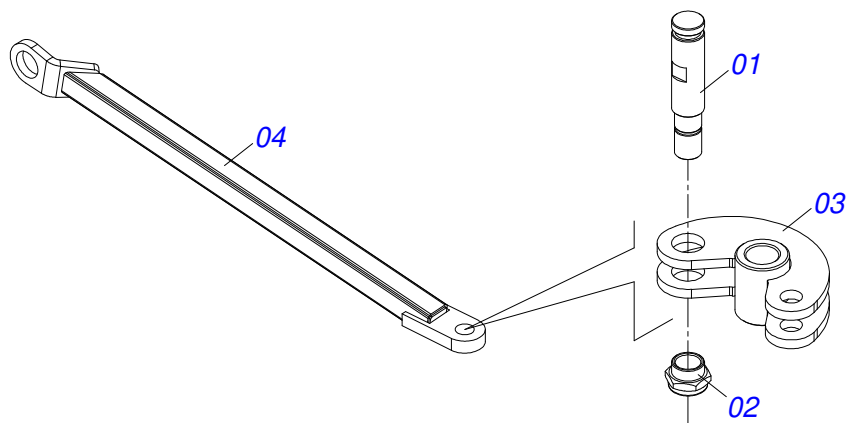

Item	Código	Descrição	Ver Pág.	QT
01	0561014074	EIXO TRAVA ARTICULAÇÃO FIXAÇÃO MOLA 198		01
02	0541019258	PORCA AUTOFREN 1.1/4 C/REB		01
03	0521060779	TRAVA CHASSI GCCRO 7012		01
04	0521060770	BRACO ACIONADOR DIANTEIRO ESQUERDO TRASEIRO DIREIRO		01