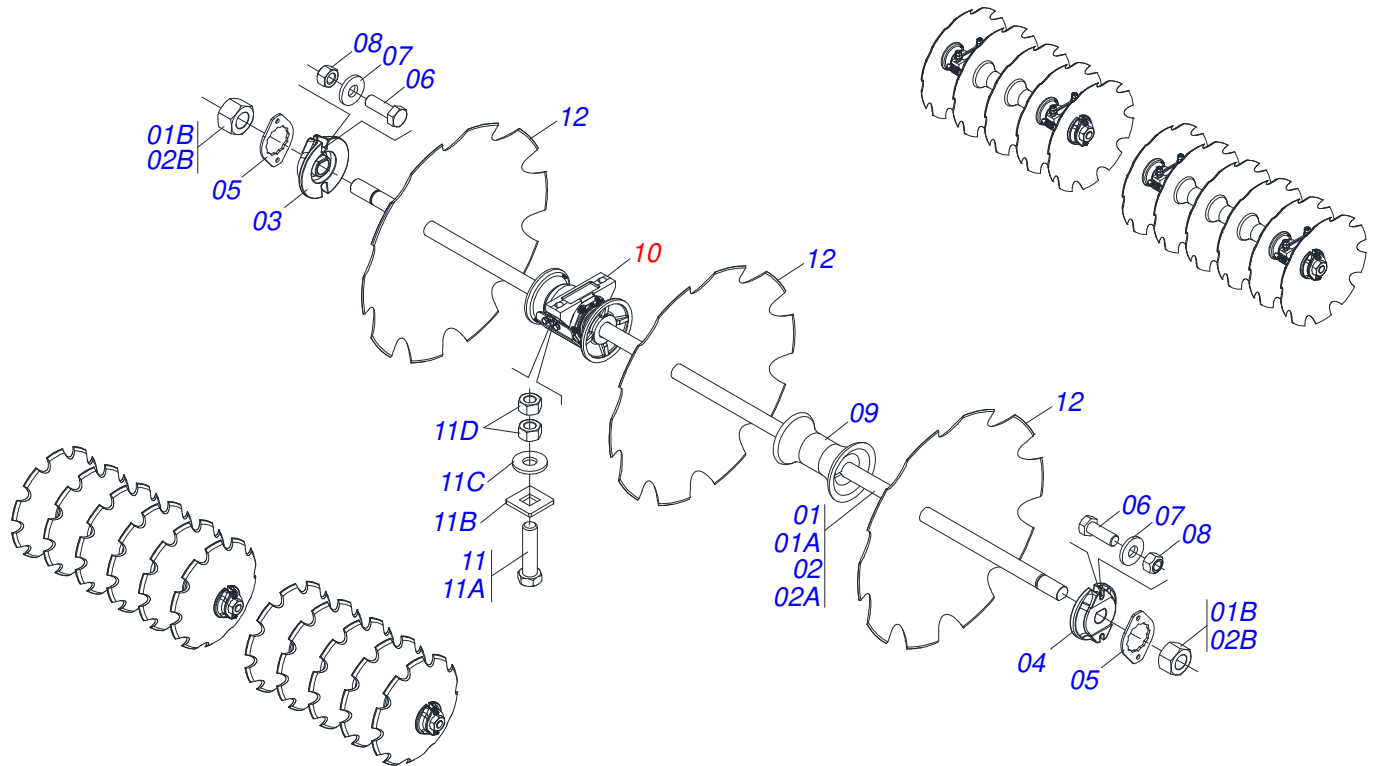

Item	Código	Descrição	Ver Pág.	QT
01	0511050665	EIXO 2.1/8 X 1424 COM PORCAS		02
01A	0561015983	EIXO 2.1/8 X 1424		02
01B	0502040063	PORCA R.2.1/8 UNS 7 FPP X 53 SA SEXTAVADA 98		04
02	0501059852	EIXO 2.1/8 X 1722 COM PORCAS		02
02A	0561015943	EIXO 2.1/8 X 1722		02
02B	0502040063	PORCA R.2.1/8 UNS 7 FPP X 53 SA SEXTAVADA 98		04
03	0502010594	TRAVA EIXO EXTERNO 2.1/8		04
04	0502010595	TRAVA EIXO INTERNO 2.1/8		04
05	0541010368	TRAVA PORCA ZN		08
06	0503010232	PARAFUSO 5/8 UNC X 1.3/4 C S G.5 ZN		16
07	0501012140	ARRUELA LISA 16,50 X 40 X 4,00 ZN		16
08	0503012412	PORCA SEXTAVADA AUTOTRAVANTE 5/8 UNC G.5 ZN		16
09	0502011405	SEPARADOR 292 C/ F 2.1/8		10
10	0521044243	MANCAL DM OL 292 X 2.1/8 COM CAPA PROTEÇÃO	26	08
11	0511046308	CONJUNTO PECAS IMPLEMENTOS 7/8 NC X 4.1/2 CS G.5		16
11A	0503012460	PARAFUSO 7/8 UNC X 4.1/2 C S G.5 ZN		16
11B	0521066938	CALCO SUPORTE MANCAL GCRO 7012 ZN		16
11C	0561013107	ARRUELA LISA 23 X 50 X 8,00 GAICR-EHD 6010		16
11D	0503010417	PORCA SEXTAVADO 7/8 UNC (PESADA) G.5 ZN		32
12	0602044153	DR32X9 C125AF02FR2.3/16 10REC TATU		22