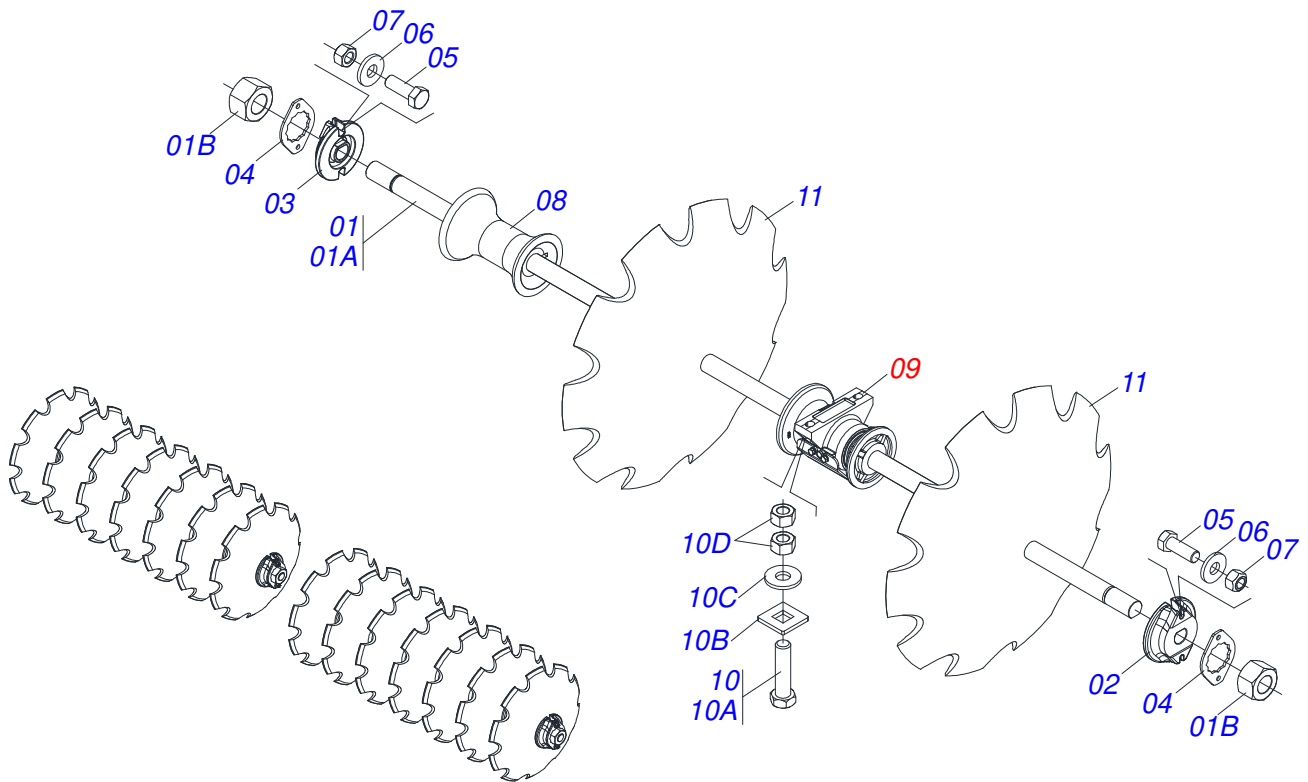

Item	Código	Descrição	Ver Pág.	QT
01	0501059155	EIXO 2.1/8 X 2020 COM PORCAS		02
01A	0561013277	EIXO 2.1/8 X 2020		02
01B	0502040063	PORCA R.2.1/8 UNS 7 FPP X 53 SA SEXTAVADA 98		04
02	0502010594	TRAVA EIXO EXTERNO 2.1/8		02
03	0502010595	TRAVA EIXO INTERNO 2.1/8		02
04	0541010368	TRAVA PORCA ZN		04
05	0503010232	PARAFUSO 5/8 UNC X 1.3/4 C S G.5 ZN		08
06	0501012140	ARRUELA LISA 16,50 X 40 X 4,00 ZN		08
07	0503012412	PORCA SEXTAVADA AUTOTRAVANTE 5/8 UNC G.5 ZN		08
08	0502011405	SEPARADOR 292 C/ F 2.1/8		08
09	0521044243	MANCAL DM OL 292 X 2.1/8 COM CAPA PROTEÇÃO	26	04
10	0511046308	CONJUNTO PECAS IMPLEMENTOS 7/8 NC X 4.1/2 CS G.5		08
10A	0503012460	PARAFUSO 7/8 UNC X 4.1/2 C S G.5 ZN		08
10B	0521066938	CALCO SUPORTE MANCAL GCRO 7012 ZN		08
10C	0561013107	ARRUELA LISA 23 X 50 X 8,00 GAICR-EHD 6010		08
10D	0503010417	PORCA SEXTAVADO 7/8 UNC (PESADA) G.5 ZN		16
11	0602044153	DR32X9 C125AF02FR2.3/16 10REC TATU		14