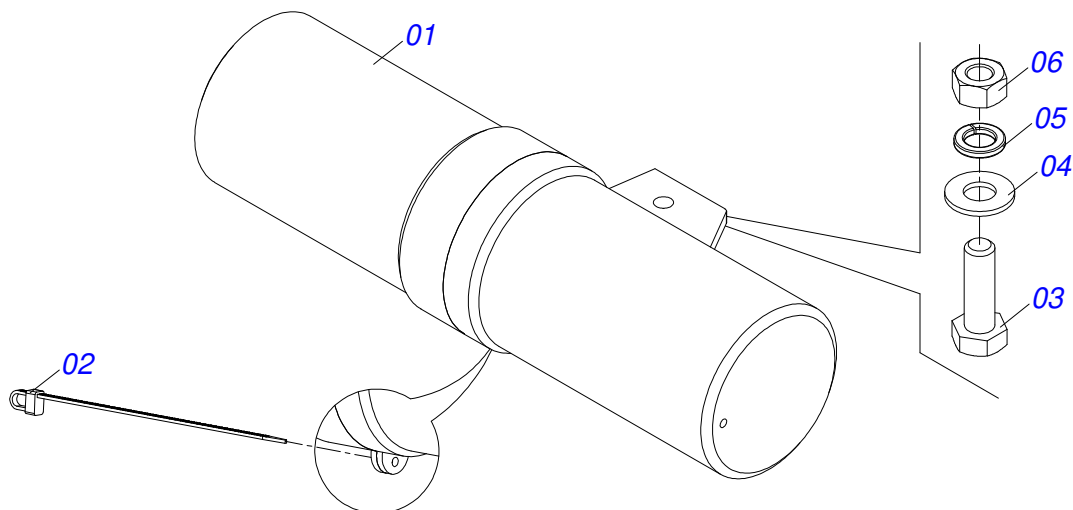

Item	Código	Descrição	Ver Pág.	QT
01	0503060100	PORTA MANUAL INSTRUCOES		01
02	0503010267	ABRACADEIRA NYLON 3,60 X 1,3 X 155 MM		01
03	0503010363	PARAFUSO 5/16 UNC X 1 C S G.2 ZN		01
04	0501010694	ARRUELA LISA 8,50 X 18 X 1,50 ZN		01
05	0503010179	ARRUELA PRESSAO 5/16 ZN 1K01528		01
06	0503010337	PORCA SEXTAVADA 5/16 UNC G.5 ZN		01