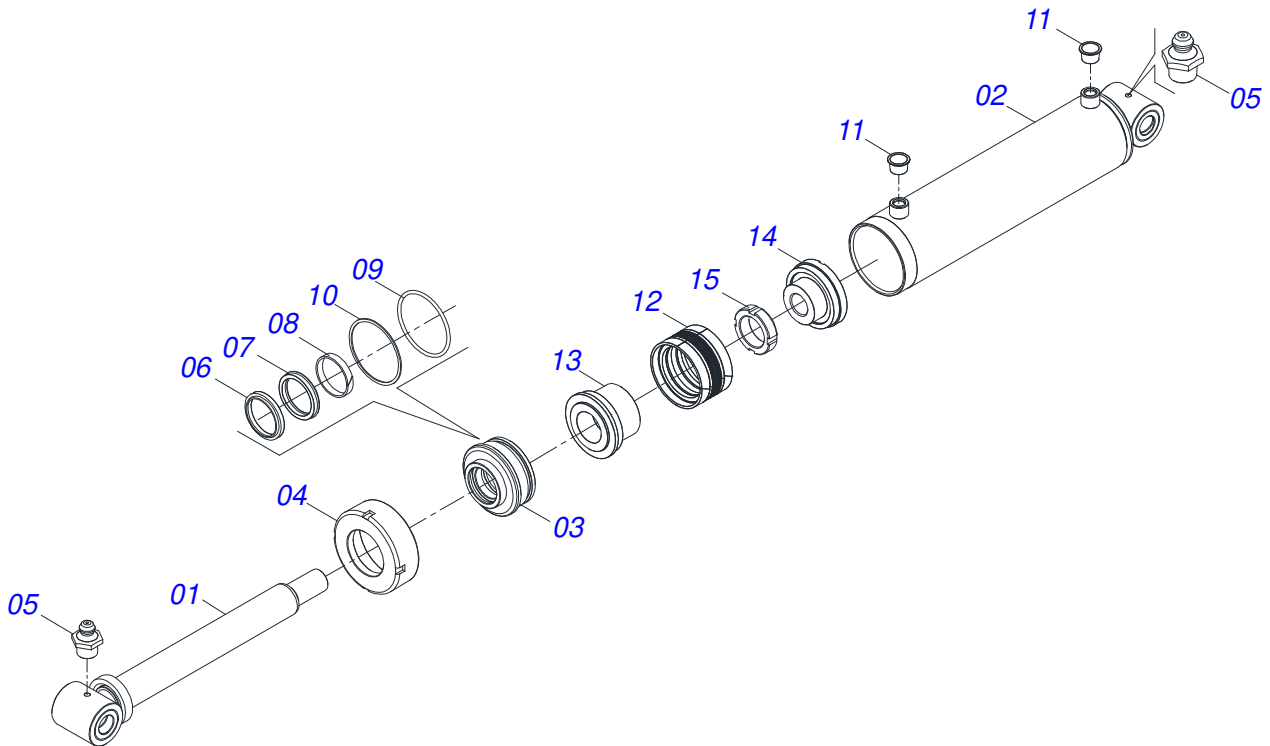

Item	Código	Descrição	Ver Pág.	QT
01	0521061684	EXTENSOR 56,98 X 590,50		01
02	0521061685	CAMISA 114,30 X 500		01
03	0502012644	SUPORTE ANEIS 53,98 X 114,30		01
04	0502011222	TAMPA MOVEL 114,3		01
05	0503010002	GRAXEIRA 1800		02
06	0503015715	VEDACAO SCRAPER WAE302125-Z201		01
07	0503015642	VEDACAO U-CUP RUUB000970		01
08	0503015641	ANEL SLYDRING GR6900530-HM061		00
09	0503011892	ANEL O RING 2-346 N 3006-9B 1G04629		01
10	0503011893	ANEL BACK-UP 8-346 1G31096		01
11	0503030384	PLUG CON N-001		02
12	0503015640	VEDACAO SELEMASTER DSM PCUB000014		01
13	0561016578	CORPO EMBOLO Ø53,98 X 114,30 HASTE		01
14	0581015283	CORPO EMBOLO 114,30 R. 1.1/2 14 FPP		01
15	0503819100	PORCA KM AUTOTRAVANTE TOP LOCK 1.1/2 UNF SA (KMP 0099)		01
16	0511034304	JOGO REPARO CILINDRO HIDRAULICO (0521051832)		01