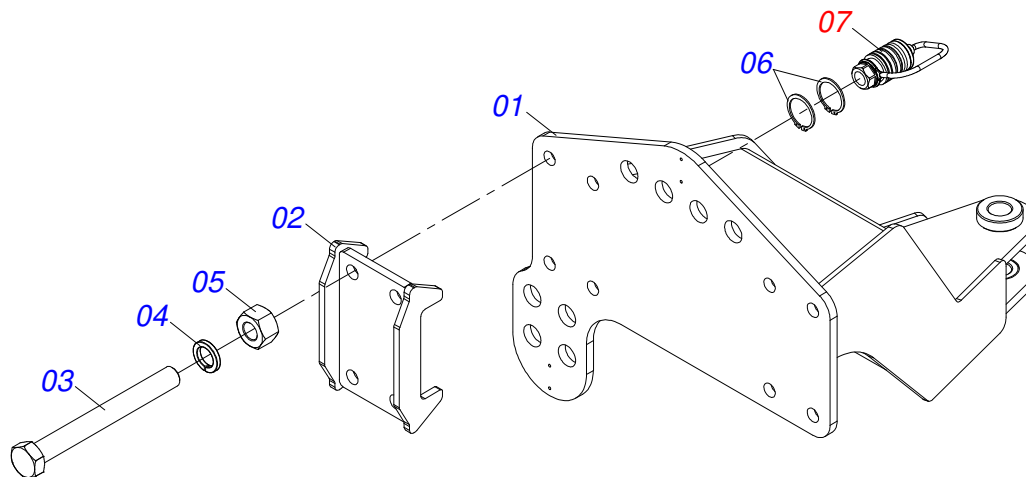

Item	Código	Descrição	Ver Pág.	QT
01	0521065966	ENGATE TRASEIRO		01
02	0521065965	GARRA TRASEIRA FIXAÇÃO ENGATE TRASEIRO		02
03	0501010064	PARAFUSO 1 UNC X 9 CS G.5 ZN		08
04	0503010012	ARRUELA PRESSAO 1 ZN 1K01602		08
05	0501010059	PORCA SEXTAVADA 1 UNC (PESADA) G.5 ZN		08
06	0503010217	ANEL RETENTOR PARA EIXO 501040		04
07	0501053835	FEMEA ENGATE RAPIDO AGRICOLA 1/2 NPT COM 13 TAMPA		02