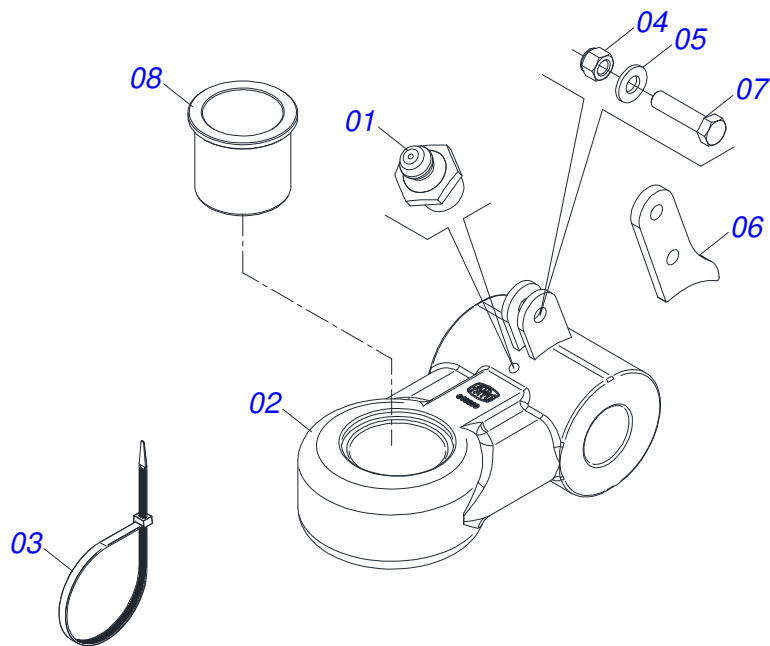

ENGATE COMPLETO

Item	Código	Descrição	Ver Pág.	QT
01	0503010002	GRAXEIRA 1800		01
02	0531061121	ENGATE 3		01
03	0503018829	ABRACADEIRA NYLON 7,8 X 1,8 X 390 MM RUBBERPLASTIC		01
04	0503010589	PORCA SEXTAVADA AUTOTRAVANTE COM NYLON 1/2 UNC ALTA G.5 ZN		01
05	0501010937	ARRUELA LISA 13,50 X 28 X 3,00 ZN		01
06	0591014555	ORELHA DIANTEIRA FIXACAO MOLA		01
07	0503010740	PARAFUSO 1/2 UNC X 2 CS G.5 ZN		01
08	0591013448	LUVA 65,50 X 78 X 76 (PINO 2.1/2) SPEED DISK		01