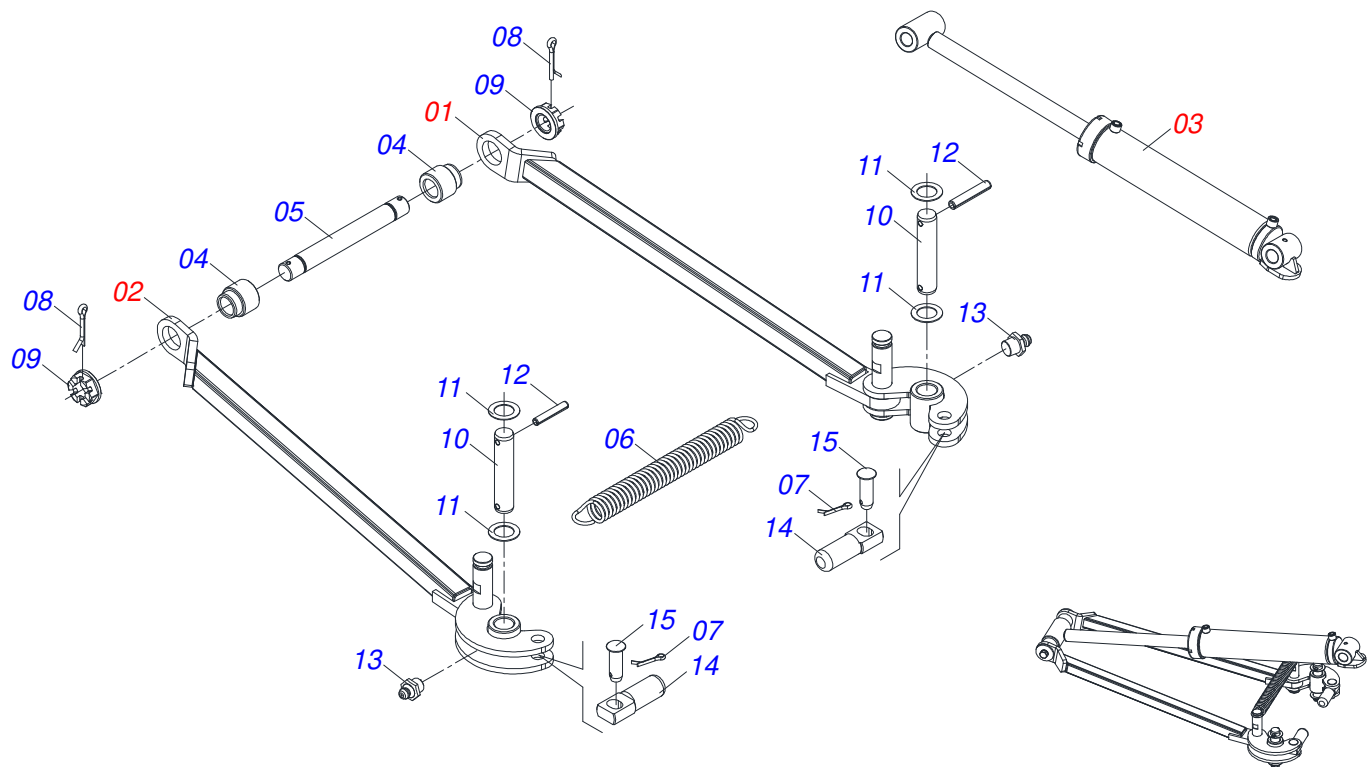

Item	Código	Descrição	Ver Pág.	QT
01	0511050181	ARTICULACAO DIANTEIRA ESQUERDA TRASEIRA DIREITA COMPLETA	18	04
02	0511050182	ARTICULACAO DIANTEIRA DIREITA TRASEIRA ESQUERDA COMPLETA	19	04
03	0511059197	CILINDRO HIDRÁULICO 76,20 X 114,30 X 1085 X 715	12	04
04	0541016614	LUVA 38,40 X 62 X 61 GCRO 7010		08
05	0501210091	EIXO PIVO ARTICULADOR LATERAL		04
06	0503032537	MOLA TRACAO 50,7X325X6,35 GCRO 7010		04
07	0503010571	CONTRAPINO 1/4 X 1.1/2		08
08	0503010010	CONTRAPINO 1/4 X 2.1/2		08
09	0501011301	PORCA CASTELO 1.1/2 UNC 6 FPP SEXTAVADA 2.5/16 ZN		08
10	0541016677	EIXO JUNCAO 37,20 X 177 GCRO 7010		08
11	0511019685	ARRUELA LISA 38,50 X 60 X 1,90 ZN		16
12	0503010361	PINO ELASTICO 701221 10 X 60		16
13	0503010002	GRAXEIRA 1800		02
14	0561013283	EIXO TRAVA CHASSI		08
15	0521010572	EIXO JUNCAO 25 X 75 FURO 60 ZN GNL		08