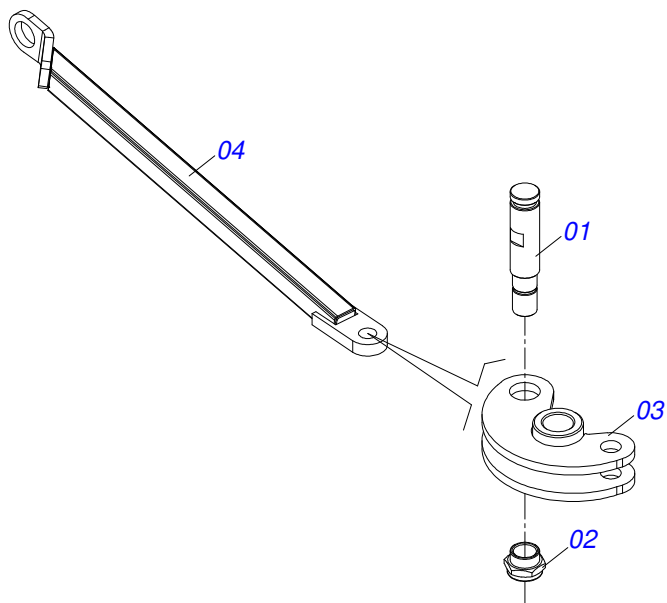

Item	Código	Descrição	Ver Pág.	QT
01	0561014074	EIXO TRAVA ARTICULAÇÃO FIXAÇÃO MOLA 198		01
02	0541019258	PORCA AUTOFREN 1.1/4 C/REB		01
03	0521060779	TRAVA CHASSI GCCRO 7012		01
04	0521060771	BRACO ACIONADOR DIANTEIRO DIREITO TRASEIRO ESQUERDO		01