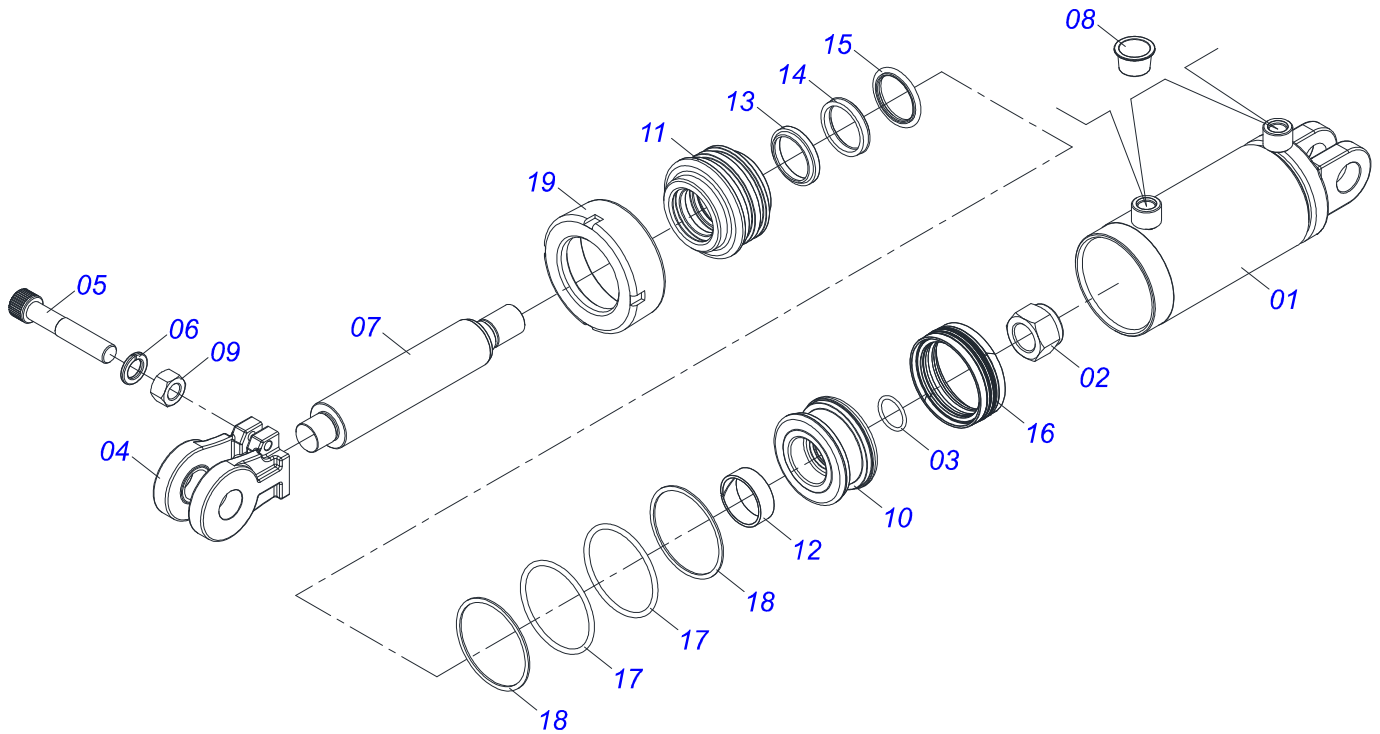

Item	Código	Descrição	Ver Pág.	QT
01	0521066575	CAMISA 101,60 X 298		01
02	0503010817	PORCA SEXTAVADA AUTOTRAVANTE COM NYLON 1.1/4 UNF ALTA G.5 ZN		01
03	0503018029	ANEL O RING 2-217 N 3006 90B		01
04	0502040747	GARFO 32,54		01
05	0503011094	PARAFUSO 3/8 UNC X 2 C C S I 12.9		01
06	0503011443	ARRUELA PRESSAO 3/8 SA		01
07	0581010749	EXTENSOR CIL HID 50,80 X 294		01
08	0503030384	PLUG CON N-001		02
09	0503010026	PORCA SEXTAVADA 3/8 UNC G.5 ZN		01
10	0502012820	EMBOLO 50,80 X 101,60		01
11	0502012821	SUPORTE ANEIS 50,80 X 101,60		01
12	0503018025	ANEL GUIA W2-2250-750 (3097 AGEL)		01
13	0503010039	ANEL RASPADOR D-2000 1G24231		01
14	0503018026	GAXETA 1870-2000-375 B POLYMAX		01
15	0503018024	ANEL BS OD050805200171D-BR		01
16	0503015633	VEDACAO SELEMASTER DSM PCB0NB102-NCRO		01
17	0503010338	ANEL O RING 2-342 N 3006-9B		02
18	0503011061	ANEL BACK-UP 8-342		02
19	0502012822	TAMPA MOVEL 101,60		01