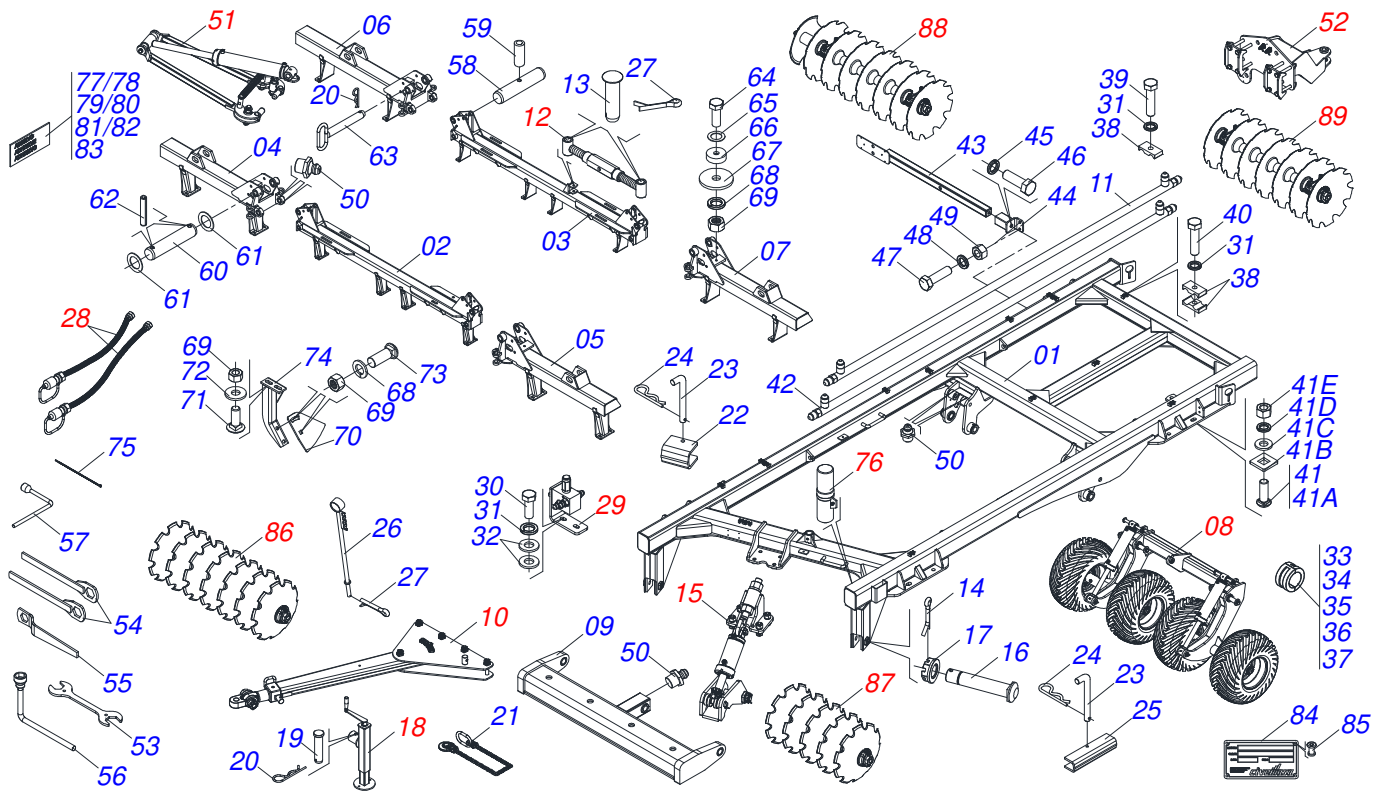

GRADES

GCCRO 7012 - EIXO 2.1/8" - HIDRÁULICA ARTICULADA - 50D

Código: 0501093200

Série: S-0220

Revisão: 00

Data da Revisão: JULHO/2022

CATÁLOGO DE PEÇAS

CIVEMASA

PRODUTOS

Código	Descrição
0121560106	GCCRO 7012 50X32X9,0 DR DM HID E 2.1/8 ESP S-0220

ATENÇÃO: IMPORTANTE

A CIVEMASA reserva o direito de aperfeiçoar e/ ou alterar as características técnicas de seus produtos, sem a obrigação de assim proceder com os já comercializados e sem conhecimento prévio da revenda ou do consumidor. As fotos e desenhos são meramente ilustrativos.

Item	Código	Descrição	Ver Pág.	QT
01	052106621	QUADRO		001
02	0531060811	CHASSI CENTRAL DIANTEIRO 3300		001
03	0531060810	CHASSI CENTRAL TRASEIRO 3300		001
04	0521066945	CHASSI DIANTEIRO LATERAL DIREITO		001
05	0521066948	CHASSI DIANTEIRO LATERAL ESQUERDO		001
06	0531060814	CHASSI TRASEIRO LATERAL DIREITO E300		001
07	0531060815	CHASSI TRASEIRO LATERAL ESQUERDO E300		001
08	0909096382	SISTEMA RODAGEM (04 PNEUS)	2	001
09	0521066494	BARRA ENGATE (2085)		001
10	0521041823	BARRA TRACAO COMPLETA (PINO 3)	5	001
11	0521066126	DUTO DISTRIBUIDOR OLEO 3450 (04 SAIDA R.3/4" JIC)		002
12	0501052005	ESTABILIZADOR CHASSI COMPLETO	7	001
13	0521010546	EIXO JUNCAO 31,75X145		002
14	0503010010	CONTRAPINO 1/4 X 2.1/2		002
15	0909093462	CONJUNTO ARTICULADOR CABEÇALHO	8	001
16	0531018100	EIXO JUNCAO 37,50 X 200		002
17	0501011301	PORCA CASTELO 1.1/2 UNC 6 FPP SEXTAVADA 2.5/16 ZN		002
18	0511048088	MACACO COMPLETO	10	001
19	0561014251	EIXO JUNCAO 22,30 X 28,58 X 80		001
20	0503030012	CUPILHA 4 X 88		005
21	0503013150	CORRENTE SEGURANCA 1300 X 3/8 COM GANCHO ARGOLA		001
22	0581010751	TRAVA PARA TRANSPORTE		001
23	0541016844	FIXADOR TRAVA TRANSPORTE		003
24	0503030285	CUPILHA 4 X 60		003
25	0561016693	TRAVA PARA TRANSPORTE 345		002
26	0531061120	SUPORTE MANGUEIRA 1030		001
27	0503010523	CONTRAPINO 1/4 X 2 1G13201		003
28	0909096387	CIRCUITO HIDRÁULICO ARTICULAÇÃO CHASSIS	11	001
28.	0909096393	CIRCUITO HIDRÁULICO LEVANTE RODADO	15	001