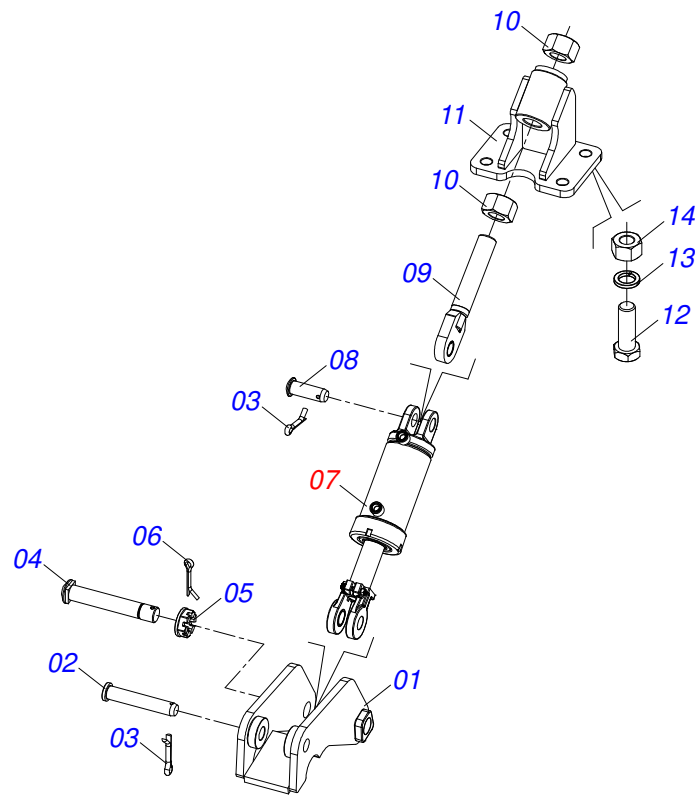

Item	Código	Descrição	Ver Pág.	QT
01	0511064656	ARTICULADOR CABEÇALHO		01
02	0531019171	EIXO JUNCAO 31,75 X 177 ZN		01
03	0503010523	CONTRAPINO 1/4 X 2 1G13201		02
04	0521812053	EIXO 37,50 X 220 PQ		01
05	0501011301	PORCA CASTELO 1.1/2 UNC 6 FPP SEXTAVADA 2.5/16 ZN		01
06	0503010010	CONTRAPINO 1/4 X 2.1/2		01
07	0521046001	CILINDRO HIDRÁULICO 50,80 X 101,60 X 410 X 107	9	01
08	0521012538	EIXO JUNCAO 31,75 X 90 FURO 75 ZN		01
09	0511064433	FUSO REGULADOR 1.3/4		01
10	0501010333	PORCA 1.3/4 UN 7FPP ZN		02
11	0521066580	FIXADOR CILINDRO		01
12	0501010276	PARAFUSO 1 UNC X 3 C.S. G.5 ZN		04
13	0503010012	ARRUELA PRESSAO 1 ZN 1K01602		04
14	0501010059	PORCA SEXTAVADA 1 UNC (PESADA) G.5 ZN		04