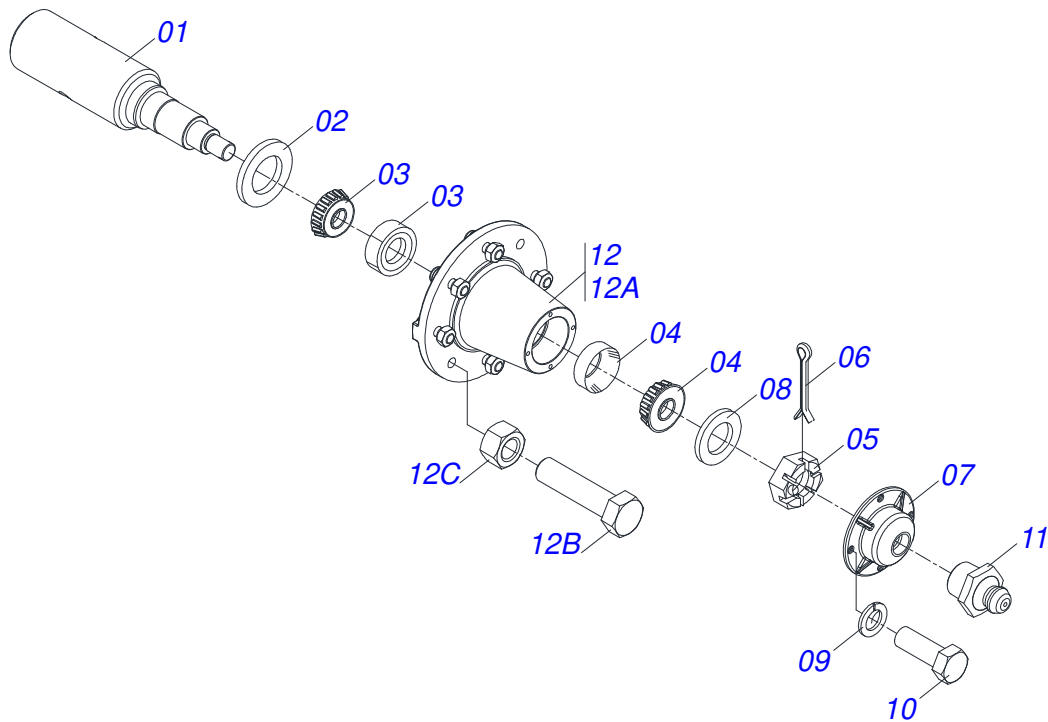

RODADO SEM PNEU

Item	Código	Descrição	Ver Pág.	QT
01	0541016566	PONTA EIXO 3.1/2 X 375		01
02	0503013314	RETENTOR 5166-GB 63,5 X 110 X 13 ARCA		01
03	0503015290	ROLAMENTO 3780/3720 NAC		01
04	0503014821	ROLAMENTO 2780/2720 NAC		01
05	0503830009	PORCA CASTELO R 1 UNS 14FPP X 22 SA		01
06	0503010018	CONTRAPINO 5/32 X 1.1/2		01
07	0502020591	TAMPA PROTETORA		01
08	0511812492	ARRUELA LISA 28 X 46 X 6,30 SA		01
09	0503011444	ARRUELA PRESSAO 5/16 SA		04
10	0503810358	PARAFUSO 5/16 UNC X 7/8 C S G.5 SA		04
11	0503010002	GRAXEIRA 1800		01
12	0501110738	CAIXA RODADO TRANSPORTE COM PARAFUSO		01
12A	0502012260	CAIXA RODADO TRANSPORTE		01
12B	0501010186	PARAFUSO RODA 5/8UNFX2.1/8CR G.5 REC ZN		08
12C	0503010064	PORCA CONICA 5/8 NF ZN		08