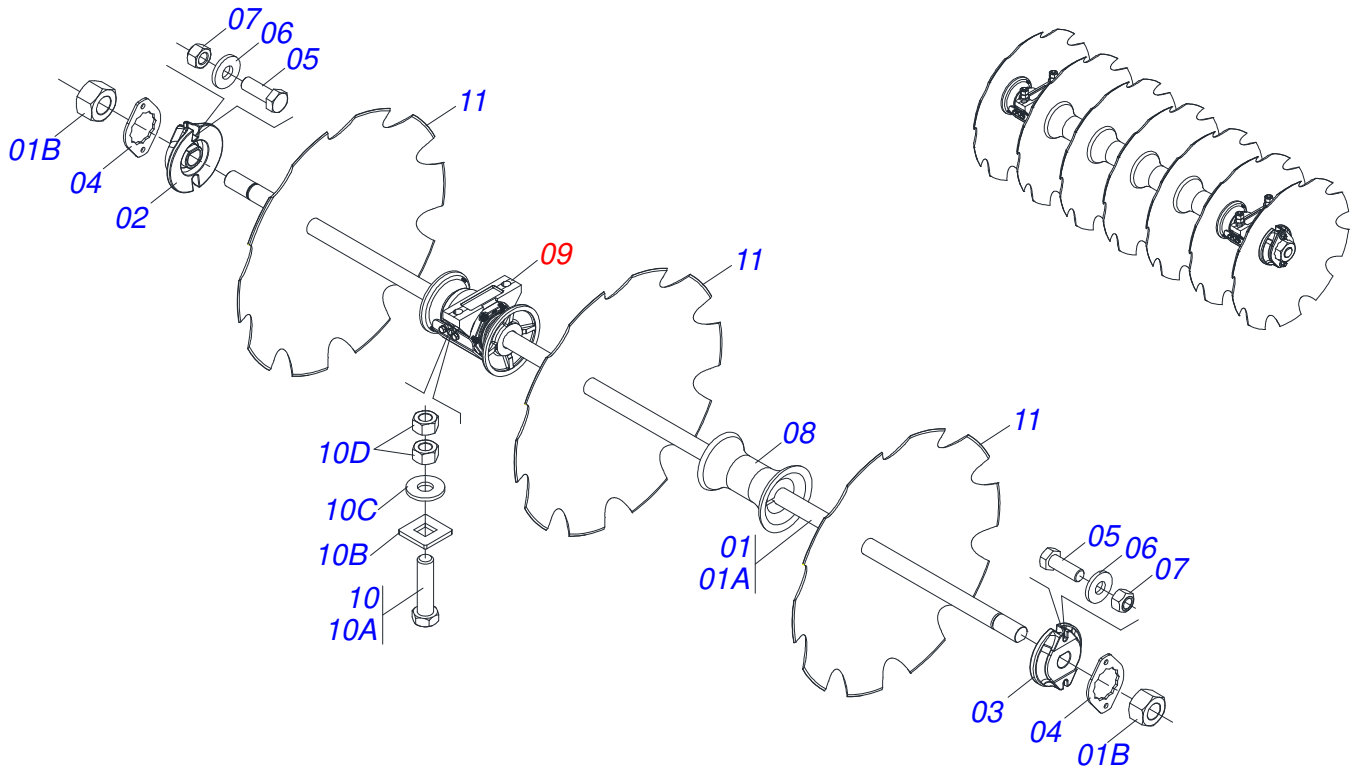

Item	Código	Descrição	Ver Pág.	QT
01	0501059155	EIXO 2.1/8 X 2020 COM PORCAS		01
01A	0561013277	EIXO 2.1/8 X 2020		01
01B	0502040063	PORCA R.2.1/8 UNS 7 FPP X 53 SA SEXTAVADA 98		02
02	0502010594	TRAVA EIXO EXTERNO 2.1/8		01
03	0502010595	TRAVA EIXO INTERNO 2.1/8		01
04	0541010368	TRAVA PORCA ZN		02
05	0503010232	PARAFUSO 5/8 UNC X 1.3/4 C S G.5 ZN		04
06	0501012140	ARRUELA LISA 16,50 X 40 X 4,00 ZN		04
07	0503012412	PORCA SEXTAVADA AUTOTRAVANTE 5/8 UNC G.5 ZN		04
08	0502011405	SEPARADOR 292 C/ F 2.1/8		04
09	0521044243	MANCAL DM OL 292 X 2.1/8 COM CAPA PROTEÇÃO	26	02
10	0511046308	CONJUNTO PECAS IMPLEMENTOS 7/8 NC X 4.1/2 CS G.5		04
10A	0503012460	PARAFUSO 7/8 UNC X 4.1/2 C S G.5 ZN		04
10B	0521066938	CALCO SUPORTE MANCAL GCRO 7012 ZN		04
10C	0561013107	ARRUELA LISA 23 X 50 X 8,00 GAICR-EHD 6010		04
10D	0503010417	PORCA SEXTAVADO 7/8 UNC (PESADA) G.5 ZN		08
11	0602044153	DR32X9 C125AF02FR2.3/16 10REC TATU		07