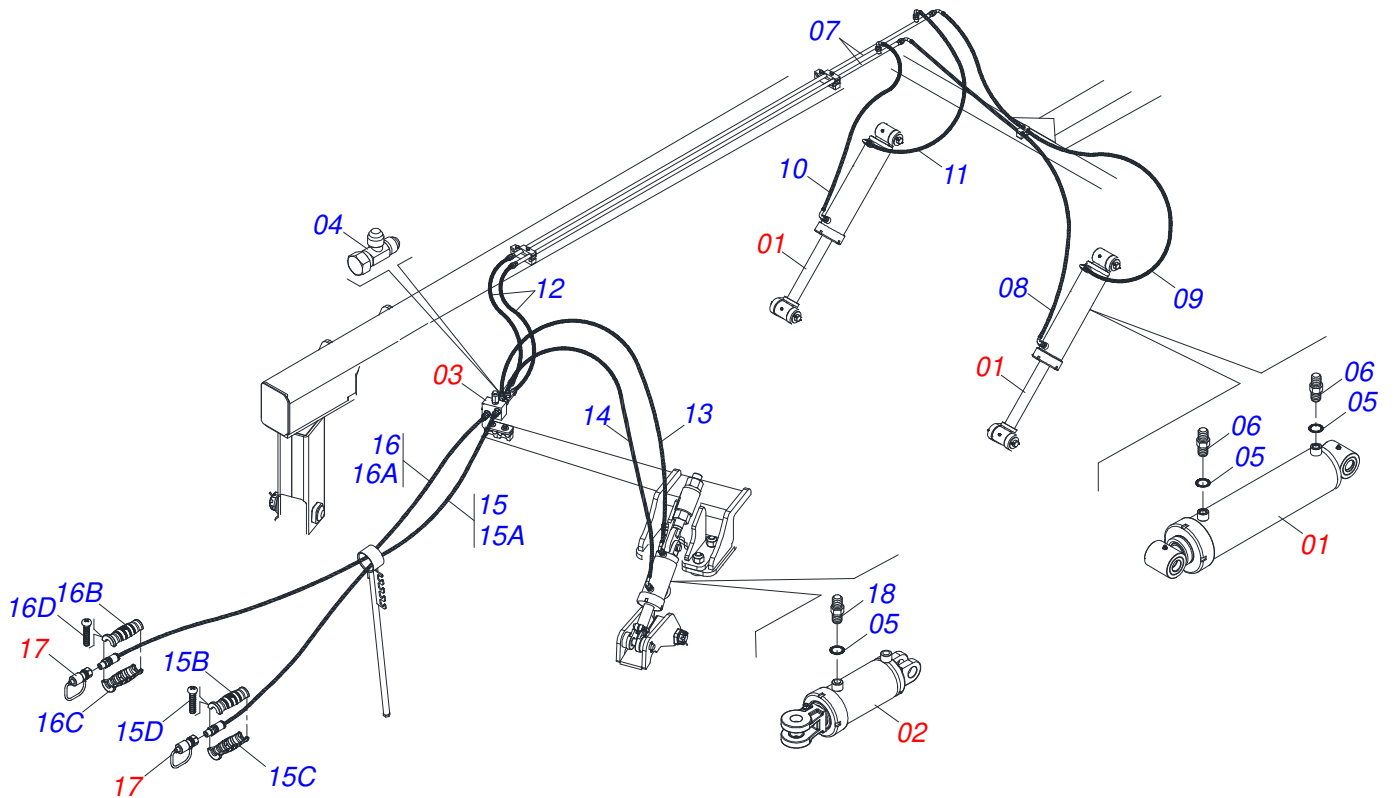

Item	Código	Descrição	Ver Pág.	QT
01	0521051832	CILINDRO HIDRÁULICO 53,98 X 114,30 X 654 X 346	4	02
02	0521046001	CILINDRO HIDRÁULICO 50,80 X 101,60 X 410 X 107	9	01
03	0511059196	VÁLVULA COMPLETA	16	01
04	0503011968	ADAPTADOR T COM PORCA GIRATORIA LATAO 3/4 8R6X-S		02
05	0503010190	ANEL O RING 2-114 N 3006-9B		06
06	0501010617	NIPLE 3/4 NF X 3/4 NF SEXTAVADO 7/8 X 44		04
07	0521066937	DUTO DISTRIBUIDOR OLEO		02
08	0501080370	MANGUEIRA 3/8 X 2400 TC-TC		01
09	0501080644	MANGUEIRA 3/8 X 2000 TC-TC		01
10	0501080065	MANGUEIRA 3/8 X 1200 TC-TC		01
11	0501082058	MANGUEIRA 3/8 X 800 TC-TC		01
12	0501080106	MANGUEIRA 3/8 X 800 TR-TR		02
13	0501080302	MANGUEIRA 3/8 X 1400 TR-TC		01
14	0501080436	MANGUEIRA 3/8 X 1600 TR-TC		01
15	0531055152	MANGUEIRA 3/8 X 6000 TR-TM PRETA/AZUL		01
15A	0501082444	MANGUEIRA 3/8 X 6000 TR-TM		01
15B	0503034492	MANOPLA MANGUEIRA HIDRAULICA (PRETO)		01
15C	0503034494	MANOPLA MANGUEIRA HIDRAULICA (AZUL)		01
15D	0503018952	PARAFUSO PLASTICO PANELA PH 2,5 X 10 ZB		06
16	0531055151	MANGUEIRA 3/8 X 6000 TR-TM PRETA/VERMELHA		01
16A	0501082444	MANGUEIRA 3/8 X 6000 TR-TM		01
16B	0503034492	MANOPLA MANGUEIRA HIDRAULICA (PRETO)		01
16C	0503034495	MANOPLA MANGUEIRA HIDRAULICA (VERMELHO)		01
16D	0503018952	PARAFUSO PLASTICO PANELA PH 2,5 X 10 ZB		06
17	0501053834	MACHO ENGATE RAPIDO 1/2 NPT	14	02
18	0561014252	NIPLE 3/4 UNF X 44 COM REDUCAO		02