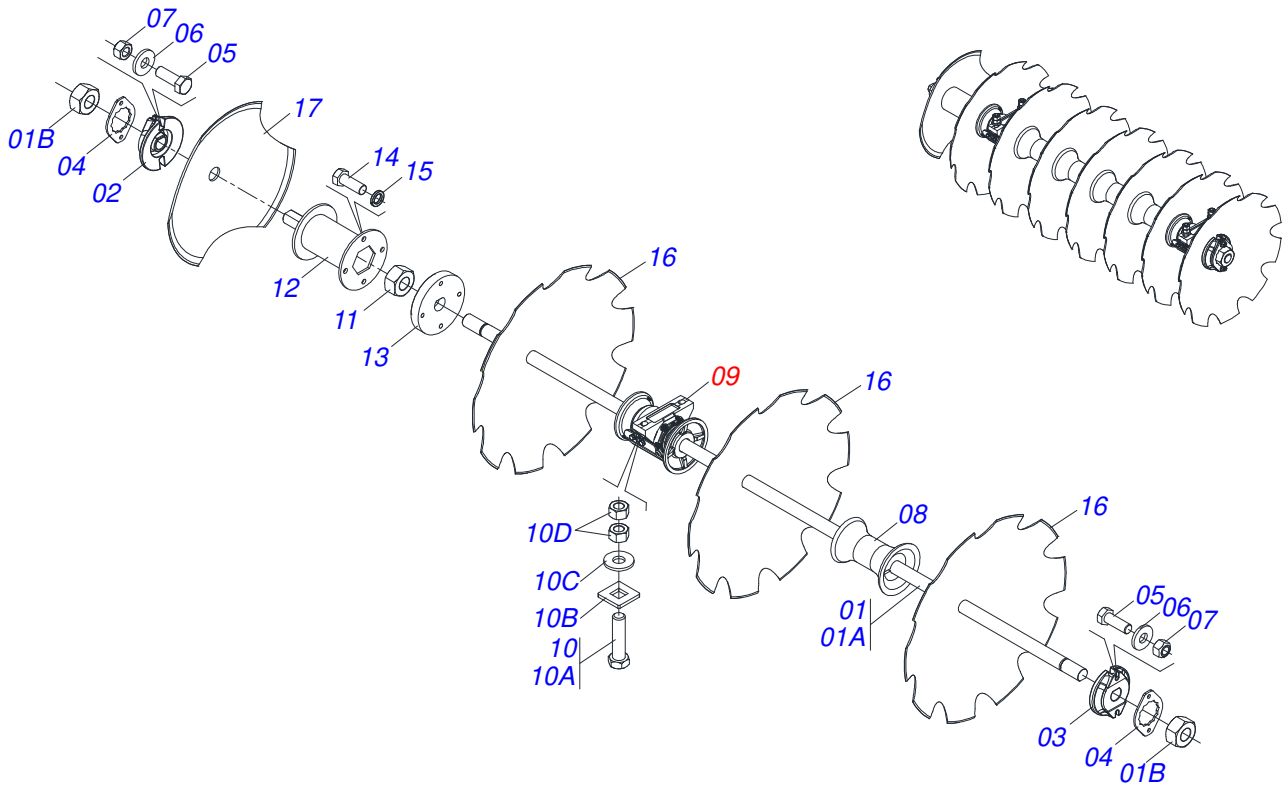

Item	Código	Descrição	Ver Pág.	QT
01	0501059155	EIXO 2.1/8 X 2020 COM PORCAS		01
01A	0561013277	EIXO 2.1/8 X 2020		01
01B	0502040063	PORCA R.2.1/8 UNS 7 FPP X 53 SA SEXTAVADA 98		02
02	0502010594	TRAVA EIXO EXTERNO 2.1/8		01
03	0502010595	TRAVA EIXO INTERNO 2.1/8		01
04	0541010368	TRAVA PORCA ZN		02
05	0503010232	PARAFUSO 5/8 UNC X 1.3/4 C S G.5 ZN		04
06	0501012140	ARRUELA LISA 16,50 X 40 X 4,00 ZN		04
07	0503012412	PORCA SEXTAVADA AUTOTRAVANTE 5/8 UNC G.5 ZN		04
08	0502011405	SEPARADOR 292 C/ F 2.1/8		04
09	0521044243	MANCAL DM OL 292 X 2.1/8 COM CAPA PROTEÇÃO	26	02
10	0511046308	CONJUNTO PECAS IMPLEMENTOS 7/8 NC X 4.1/2 CS G.5		04
10A	0503012460	PARAFUSO 7/8 UNC X 4.1/2 C S G.5 ZN		04
10B	0521066938	CALCO SUPORTE MANCAL GCRO 7012 ZN		04
10C	0561013107	ARRUELA LISA 23 X 50 X 8,00 GAICR-EHD 6010		04
10D	0503010417	PORCA SEXTAVADO 7/8 UNC (PESADA) G.5 ZN		08
11	0502040063	PORCA R.2.1/8 UNS 7 FPP X 53 SA SEXTAVADA 98		01
12	0521061008	SEPARADOR FURROW FILLE P/EIXO 2.1/8		01
13	0561014077	TRAVA EXTERNA EIXO 2.1/8		01
14	0501010098	PARAFUSO 3/4 UNC X 2 C S G.5 ZN		04
15	0503010023	ARRUELA PRESSAO 3/4 ZN		04
16	0602044153	DR32X9 C125AF02FR2.3/16 10REC TATU		07
17	0602033276	DR26X9 C85AF04FR2.3/16 10REC TATU		01