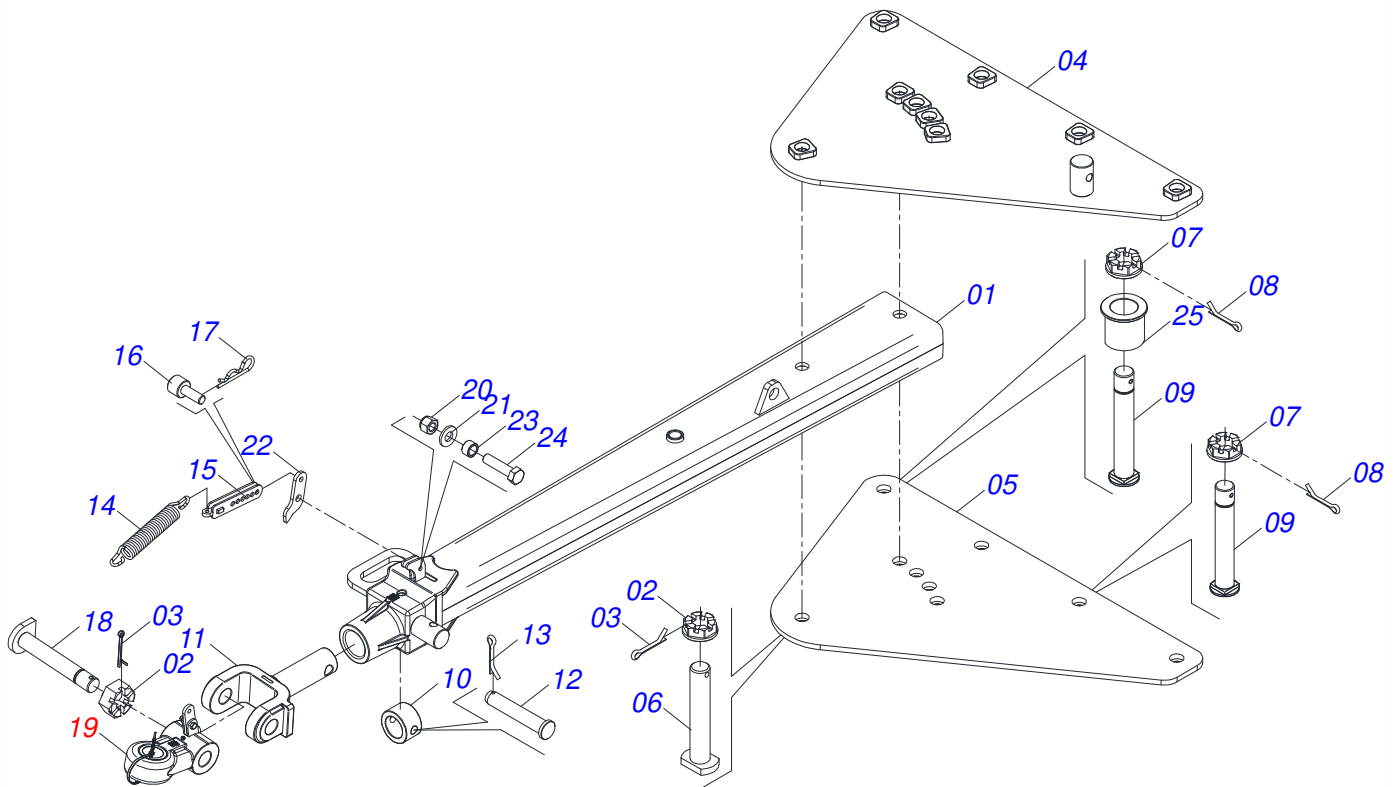

Item	Código	Descrição	Ver Pág.	QT
01	0521068249	BARRA TRAÇÃO (EIXO 2) GAPCR-HD		01
02	0502040558	PORCA CASTELO 2 UNS 10FPP SEXTAVADO 99 SA		02
03	0503010074	CONTRAPINO 3/8 X 4		02
04	0521068246	PLACA SUPERIOR (EIXO 2)		01
05	0521068247	PLACA INFERIOR (EIXO 2) GAPCR-HD		01
06	0521068248	EIXO JUNÇÃO COM TRAVA (50,80 X 273)		01
07	0501811301	PORCA CASTELO 1.1/2UNC 6FPP S2.5/16 SA		05
08	0503010010	CONTRAPINO 1/4 X 2.1/2		05
09	0521811880	EIXO JUNCAO 37,50 X 230 X PQ R.1./2 GAPCW SA		05
10	0502040263	ANEL TRAVA ENGATE 32M 106		01
11	1902040897	U ENGATE TRATOR 3		01
12	0561017306	EIXO JUNCAO 31,50 X 130		01
13	0503010523	CONTRAPINO 1/4 X 2 1G13201		01
14	0503031741	MOLA TRACAO 45,0 X 290 X 7,0 CLASSE C		01
15	0531061607	REGULADOR MOLA		01
16	0591014558	EIXO FIXACAO REGULADOR MOLA		01
17	0503030285	CUPILHA 4 X 60		01
18	0531061122	EIXO ARTICULADOR 2 UNS 10FPP X 241,50		01
19	0531040171	ENGATE COMPLETO	6	01
20	0503010589	PORCA SEXTAVADA AUTOTRAVANTE COM NYLON 1/2 UNC ALTA G.5 ZN		01
21	0501010937	ARRUELA LISA 13,50 X 28 X 3,00 ZN		01
22	0591014554	ORELHA TRASEIRA FIXACAO MOLA		01
23	0591014552	LUVA Ø19 X Ø13,50 X 11		01
24	0503010740	PARAFUSO 1/2 UNC X 2 CS G.5 ZN		01
25	0591013086	LUVA Ø52,8 X Ø78 X 76 (PINO Ø2")		01