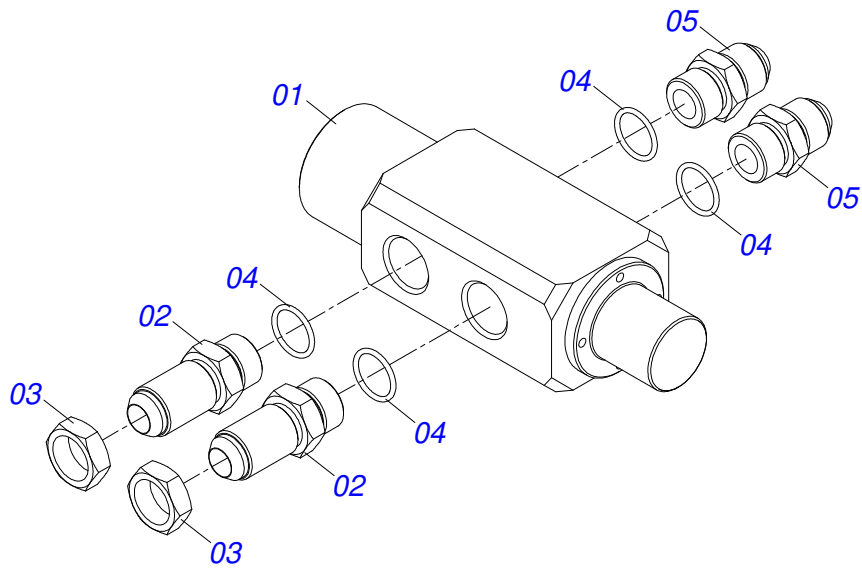

Item	Código	Descrição	Ver Pág.	QT
01	0541016753	NIPLE TAC 130463 41180166		02
02	0503032386	VALVULA HIDRAULICA ELETRO-PNEUMATICA		01
03	0541016752	PORCA SEXTAVADA 1.1/4"X 1.1/16" UN X 11		02
04	0503011109	ANEL O RING 2-119 N 3006 9B		04
05	0501010589	NIPLE R. 1.1/16UN SEXTAVADA 1.1/4 X 52		02