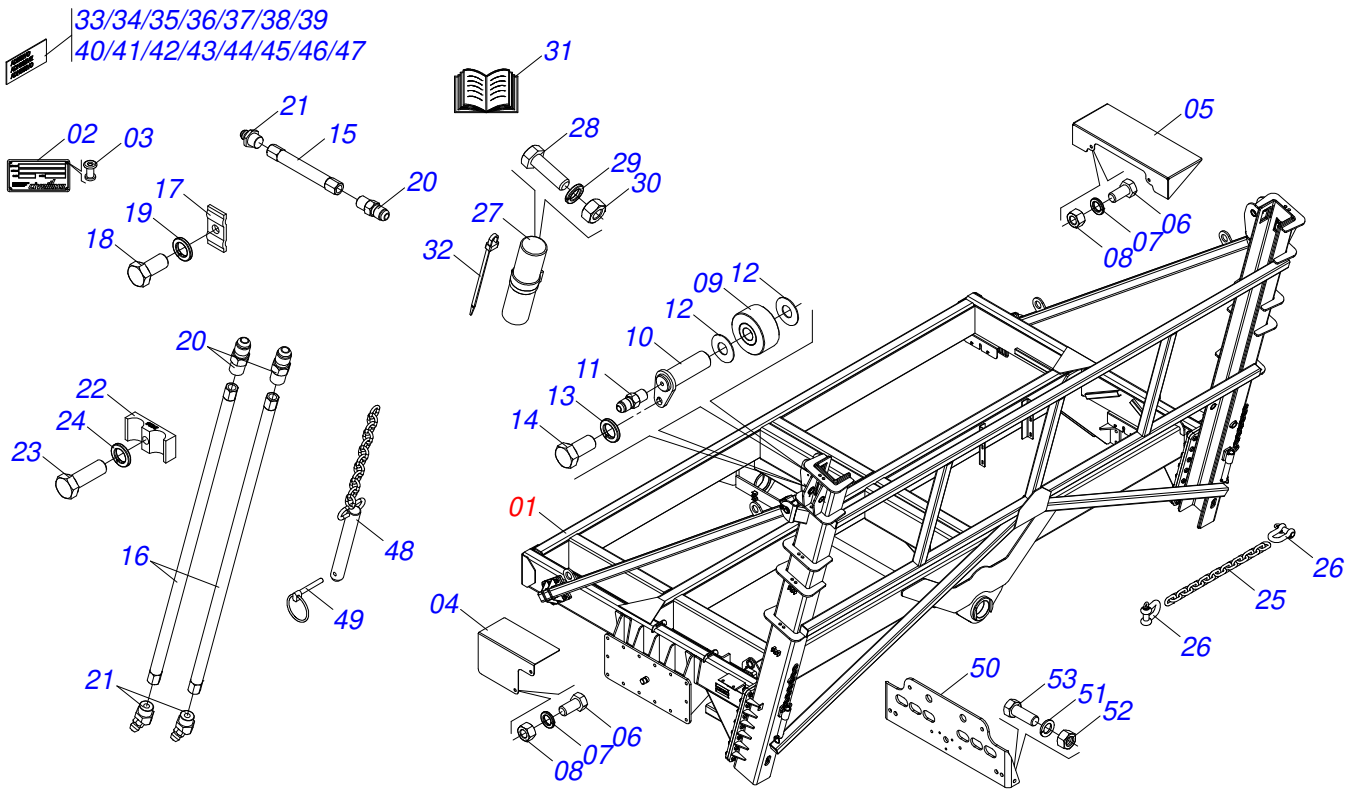

Item	Código	Descrição	Ver Pág.	QT
01	0511059648	CHASSI 2,8/3,0 CABECALHO DESLOCADO	3	01
02	0503034004	ETIQUETA IDENTIFICACAO ALUMINIO CIVEMASA 61X118		01
03	0503010001	REBITE POP AD 423 3,2 X 5,5		04
04	0561012738	PROTECAO VALVULA		01
05	0561017662	PROTECAO PAINEL TRASEIRO		01
06	0503010256	PARAFUSO 3/8 UNC X 3/4 C S G.2 ZN		04
07	0503010025	ARRUELA PRESSAO 3/8 ZN 1K01527		04
08	0503010026	PORCA SEXTAVADA 3/8 UNC G.5 ZN		04
09	0501110526	ROLDANA INFERIOR ELEVACAO		04
10	0511067985	PINO SUPERIOR ROLDANA		04
11	0503012776	NIPLA 1/8 BSP X 7/16 UNF JIC		04
12	0551014871	ARRUELA LISA 38,50 X 88 X 3,00 ZN		08
13	0503010019	ARRUELA PRESSAO 1/2 ZN 1K01556		04
14	0503010834	PARAFUSO 1/2 UNC X 1 C S G.5 ZN		04
15	0511069600	TUBO GRAXA BALANCIM		01
16	0511068779	TUBO GRAXA GUIA		04
17	0531011180	CORPO SUPORTE PRESILHA		05
18	0503010237	PARAFUSO 3/8 UNC X 1 C S G.5 ZN		05
19	0503010025	ARRUELA PRESSAO 3/8 ZN 1K01527		05
20	0503012776	NIPLA 1/8 BSP X 7/16 UNF JIC		06
21	0503010004	GRAXEIRA 1890 3/8 (1/8 BSP)		05
22	0502012623	CORPO SUPERIOR PRESILHA MANGUEIRA 3/4		02
23	0503010849	PARAFUSO 3/8 UNC X 1.1/2 C S G.5 ZN		02
24	0503010025	ARRUELA PRESSAO 3/8 ZN 1K01527		02
25	0503014120	CORRENTE SEGURANCA 3/4 X 1200 ZN		01
26	0503014321	MANILHA PARA CABO ACO 3/4 1G137544		02
27	0503060100	PORTA MANUAL INSTRUcoes		01
28	0503010371	PARAFUSO 5/16 UNC X 1 C S G.5 ZN		01
29	0503010179	ARRUELA PRESSAO 5/16 ZN 1K01528		01
30	0503010337	PORCA SEXTAVADA 5/16 UNC G.5 ZN		01
31	0511032054	SACO COM MANUAL TAC		01