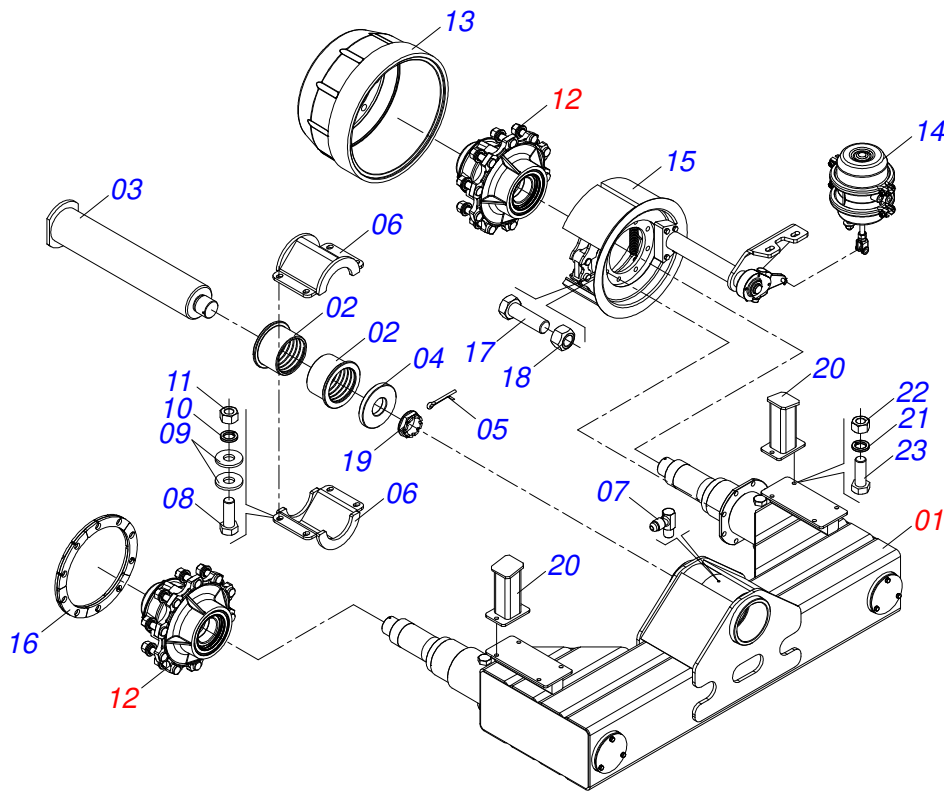

Item	Código	Descrição	Ver Pág.	QT
01	0521050367	BALANCIM REGULAVEL 200MM	15	01
02	0531016429	BUCHA DESGASTE TAC 90470 31182319		02
03	0521062616	EIXO ARTICULACAO 724 BALANCIM TAC		01
04	0551012036	ARRUELA LISA 65 X 160 X 19,00 ZN		01
05	0503012213	CONTRAPINO 1/4 X 4 1G13112 SA		01
06	0521061870	ESPACADOR BALANCIM		02
07	0503012777	COTOVELO 90G 1/8 NPT X 7/16 DCADC		01
08	0503010232	PARAFUSO 5/8 UNC X 1.3/4 C S G.5 ZN		04
09	0501012140	ARRUELA LISA 16,50 X 40 X 4,00 ZN		08
10	0503010027	ARRUELA PRESSAO 5/8 ZN 1K01574		04
11	0503010013	PORCA SEXTAVADA 5/8 UNC G.5 ZN		04
12	0511045858	CUBO RODA COMPLETO COM FREIO	7	02
13	0502020688	TAMBOR FREIO MB-021.0825		01
14	0503014056	CAMARA FREIO 8 SPRING BRAKE TUBE		01
15	0503014052	FREIO MASTER 7 TUBE DIREITO EIXO S 530		01
16	0561015521	FLANGE MENOR SECCIONADA CUBO RODA		10
17	0501010100	PARAFUSO 5/8 UNC X 2 CS G.5 ZN		08
18	0503012412	PORCA SEXTAVADA AUTOTRAVANTE MEC/TORQUE 5/8 UNC G.5 ZN		08
19	0581013528	PORCA FLANGEADA R.2.1/2 UN ZN		01
20	0511069601	BATEDOR BALANCIM		02
21	0503010019	ARRUELA PRESSAO 1/2 ZN 1K01556		04
22	0503010060	PORCA SEXTAVADA 1/2 UNC G.5 ZN		04
23	0503010395	PARAFUSO 1/2 UNC X 1.1/4 CSRT G.5 ZN		04