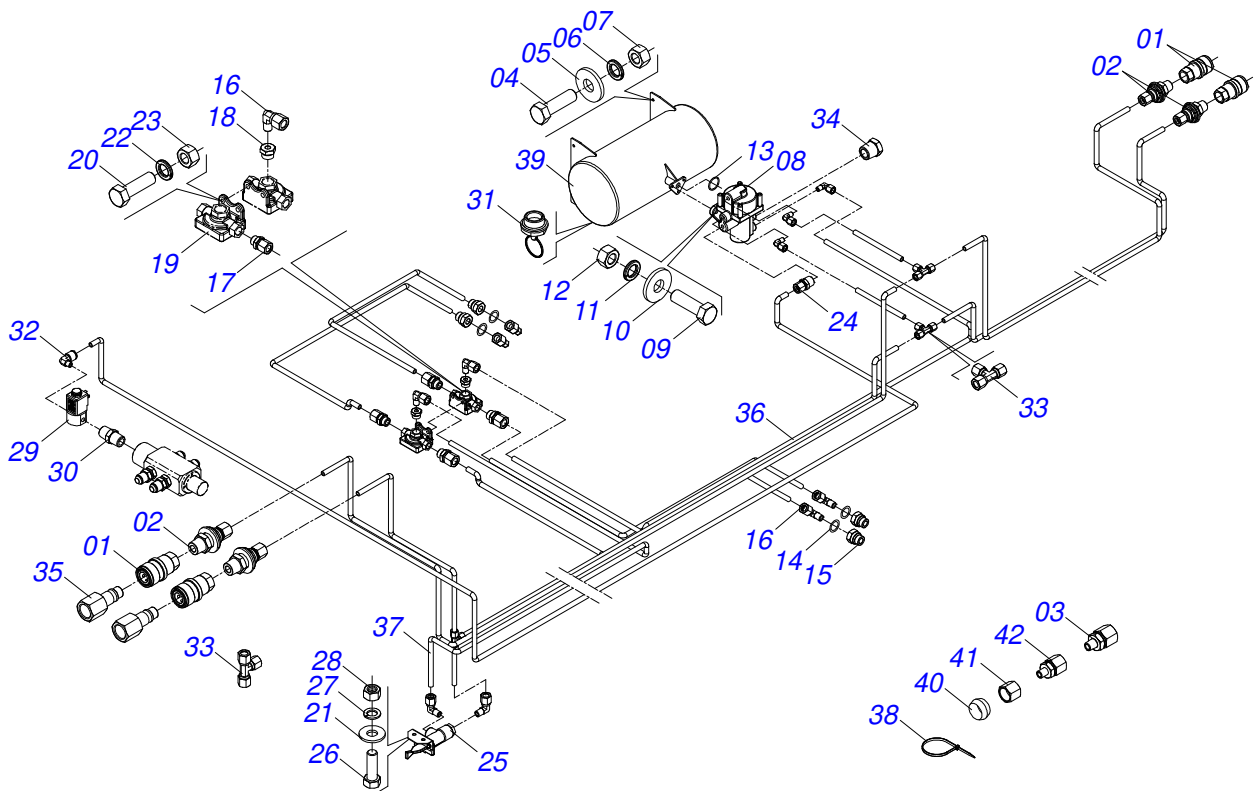

Item	Código	Descrição	Ver Pág.	QT
01	0503014140	FEMEA ENGATE RAPIDO PNEUM 1/2 NPT (7321)		04
02	0503014138	UNIAO ANTEP TUBO 1/2 1G104525		04
03	0503014116	CONECTOR MACHO 1/2 X 1/8 NPT COMPR		01
04	0503010237	PARAFUSO 3/8 UNC X 1 C S G.5 ZN		06
05	0501010984	ARRUELA LISA 10,50 X 27 X 3,00 ZN		06
06	0503010025	ARRUELA PRESSAO 3/8 ZN 1K01527		06
07	0503010026	PORCA SEXTAVADA 3/8 UNC G.5 ZN		06
08	0503032389	VALVULA RELE/EM RE4/3S 950100 1G37832		01
09	0503010751	PARAFUSO 3/8 UNC X 1.1/4 CS G.5 ZN		03
10	0501013518	ARRUELA LISA 10,50 X 24 X 1,50 ZN		03
11	0503010025	ARRUELA PRESSAO 3/8 ZN 1K01527		03
12	0503010026	PORCA SEXTAVADA 3/8 UNC G.5 ZN		03
13	0503013421	ANEL O RING 2-125 N 3006-9B		01
14	0503010605	ANEL O RING 2-212 N 3000-9B		04
15	0503014037	REDUTORA M/F M16 X 1/4 NPTF 1G30559		04
16	0503032307	CONEXAO COTOVELO 1/2X1/4NPT 1G96069		11
17	0503014216	CONECTOR MACHO POLXMM T1/2XM16 CIV		04
18	0503013481	REDUTOR M22 X 1/4 NPT 1G30539		02
19	0503014038	VALVULA DESCARGA RAPIDA M22M16 971500 1G37562		02
20	0503010371	PARAFUSO 5/16 UNC X 1 C S G.5 ZN		02
21	0501010694	ARRUELA LISA 8,50 X 18 X 1,50 ZN		02
22	0503010179	ARRUELA PRESSAO 5/16 ZN 1K01528		02
23	0503010337	PORCA SEXTAVADA 5/16 UNC G.5 ZN		02
24	0503014213	CONECTOR MACHO 1/2X1/2 NPT 1G137265		01
25	0503014039	VALVULA ACIONAMENTO 1/4 920100 1G37571		01
26	0503010282	PARAFUSO 1/4UNC X 3/4 CS G.2 ZN 1K04011		02
27	0503010143	ARRUELA PRESSAO 1/4 ZN 1K01518		02
28	0503010144	PORCA SEXTAVADA 1/4 UNC G.5 ZN		02
29	0503032387	VALV PN PARK 7600-358TH 12V 1G37822		01
30	0503014486	NIPLE RETO 1/8 NPTF (4001) 1G138662		01
31	0503013523	VALVULA DRENO ORING M22X1,5 1G121419		01