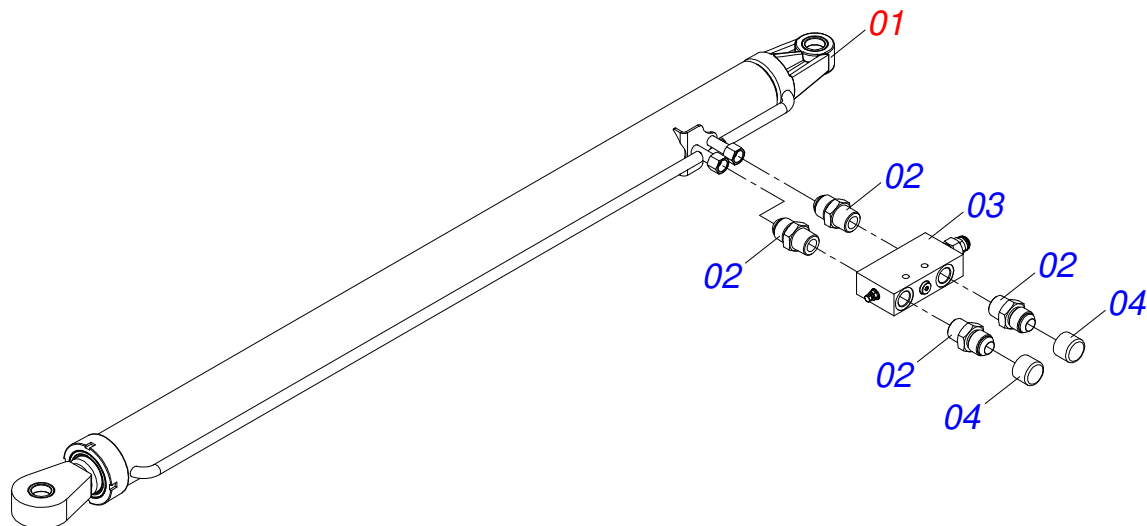

Item	Código	Descrição	Ver Pág.	QT
01	0531051778	CILINDRO BASCULANTE 76,2 X 101,6 X 2100 X 1640	19	01
02	0581018285	NIPLE R1.1/16 UN X R3/4 NPT X 64		04
03	0503019881	VALVULA CONTRABALANCO SIMPLES VENTADA VBSO R930050617		01
04	0503030388	PLUG CILINDRICO N-005		02