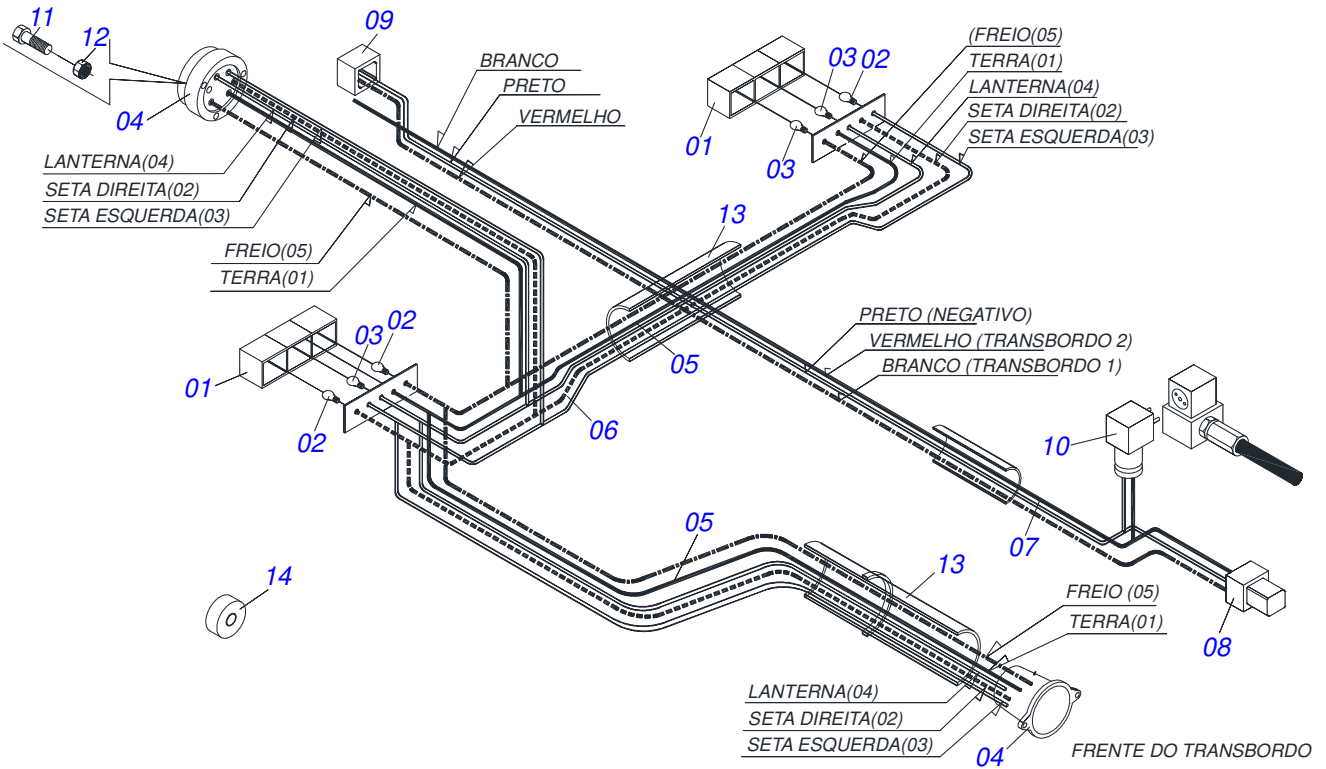

Item	Código	Descrição	Ver Pág.	QT
01	0503032811	LANTERNA GF		02
02	0503032812	LAMPADA 1141 12V 1G84228		04
03	0503032813	LAMPADA 67 12V 5W 1G84238		02
04	0503062399	TOMADA ENGATE COMPL E-1600 1G84536		01
05	0503013224	CABO PP 6 X 1,5 MM		12M
06	0503015497	CABO PP 4 X 1,5 MM 1G12249		03M
07	0503014046	CABO PP 3 X 1,5 MM		11M
08	0503013789	CONECTOR 4V/1,5MM MACHO COM ESPADAO		01
09	0503013790	CONECTOR 4V/1,5MM FEMEA COM ENCAIXE		01
10	0503013566	PLUG PARKER H 784-010 1G121568		01
11	0503017866	PARAFUSO 3/16 UNC X 1.1/2 CAF G.2 ZN		03
12	0503010667	PORCA 3/16 NC ZN		03
13	3505151602	TUBO TERMOCONTRATEIS DIAM. 12,7MM		0,4M
14	0503014461	FITA ISOLANTE 19MM X 20MT		01Rolo