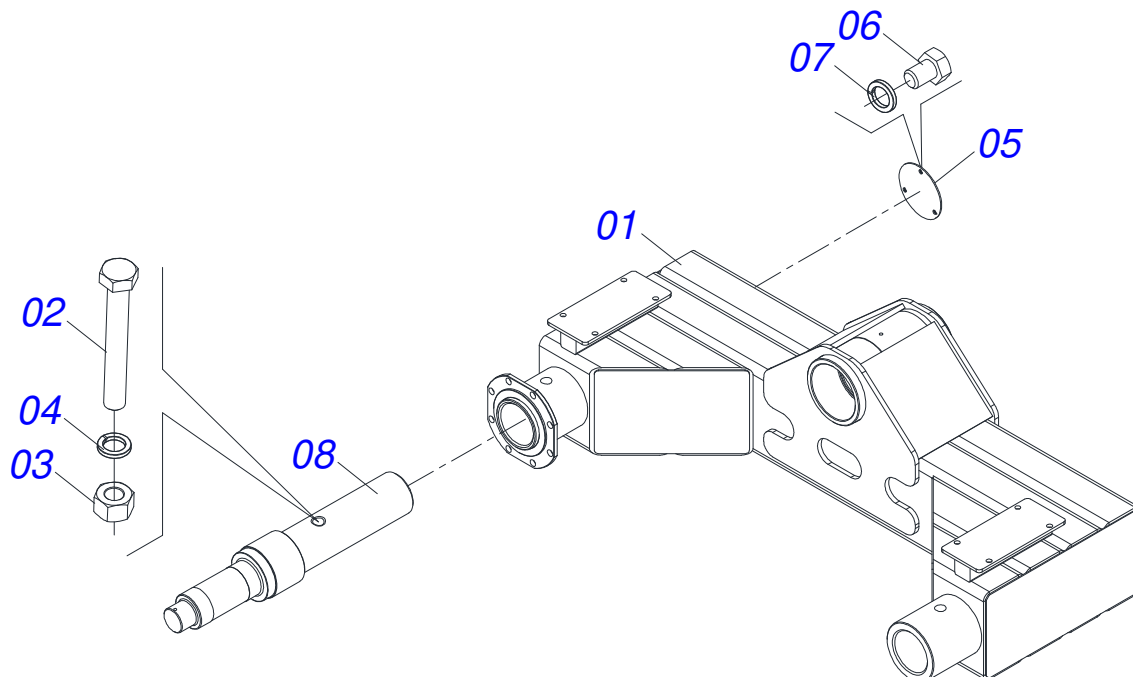

Item	Código	Descrição	Ver Pág.	QT
01	0521067525	CORPO BALANCIM REGULAVEL		01
02	0501010219	PARAFUSO 1 UNC X 7.1/2 C S G.5 ZN		02
03	0501010059	PORCA SEXTAVADA 1 UNC (PESADA) G.5 ZN		02
04	0503010012	ARRUELA PRESSAO 1 ZN 1K01602		02
05	0551010696	TAMPA EIXO BALANCIM 1G137182 TAC10500		02
06	0503010206	PARAFUSO 3/8 UNC X 1/2 C S G.2 ZN		06
07	0503010025	ARRUELA PRESSAO 3/8 ZN 1K01527		06
08	0581013527	EIXO BALANCIM MONTADO		02