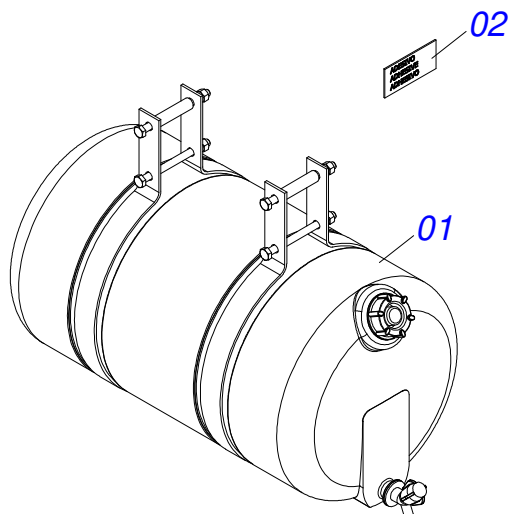

Item	Código	Descrição	Ver Pág.	QT
01	0503014820	COROTE D'AGUA 25/26L PRETO 1G139152		01
02	0503032532	EMBLEMA AGUA NAO POTAVEL		01