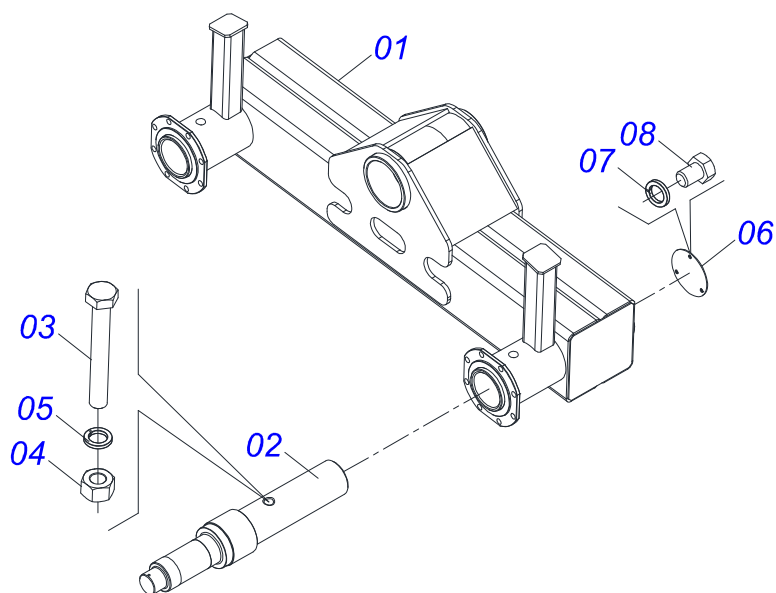

Item	Código	Descrição	Ver Pág.	QT
01	0521067334	CORPO BALANCIM ESQUERDO/DIREITO		01
02	0581013527	EIXO BALANCIM MONTADO		02
03	0501010219	PARAFUSO 1 UNC X 7.1/2 C S G.5 ZN		02
04	0501010059	PORCA SEXTAVADA 1 UNC (PESADA) G.5 ZN		02
05	0503010012	ARRUELA PRESSAO 1 ZN 1K01602		02
06	0551010696	TAMPA EIXO BALANCIM 1G137182 TAC10500		02
07	0503010025	ARRUELA PRESSAO 3/8 ZN 1K01527		06
08	0503010206	PARAFUSO 3/8 UNC X 1/2 C S G.2 ZN		06