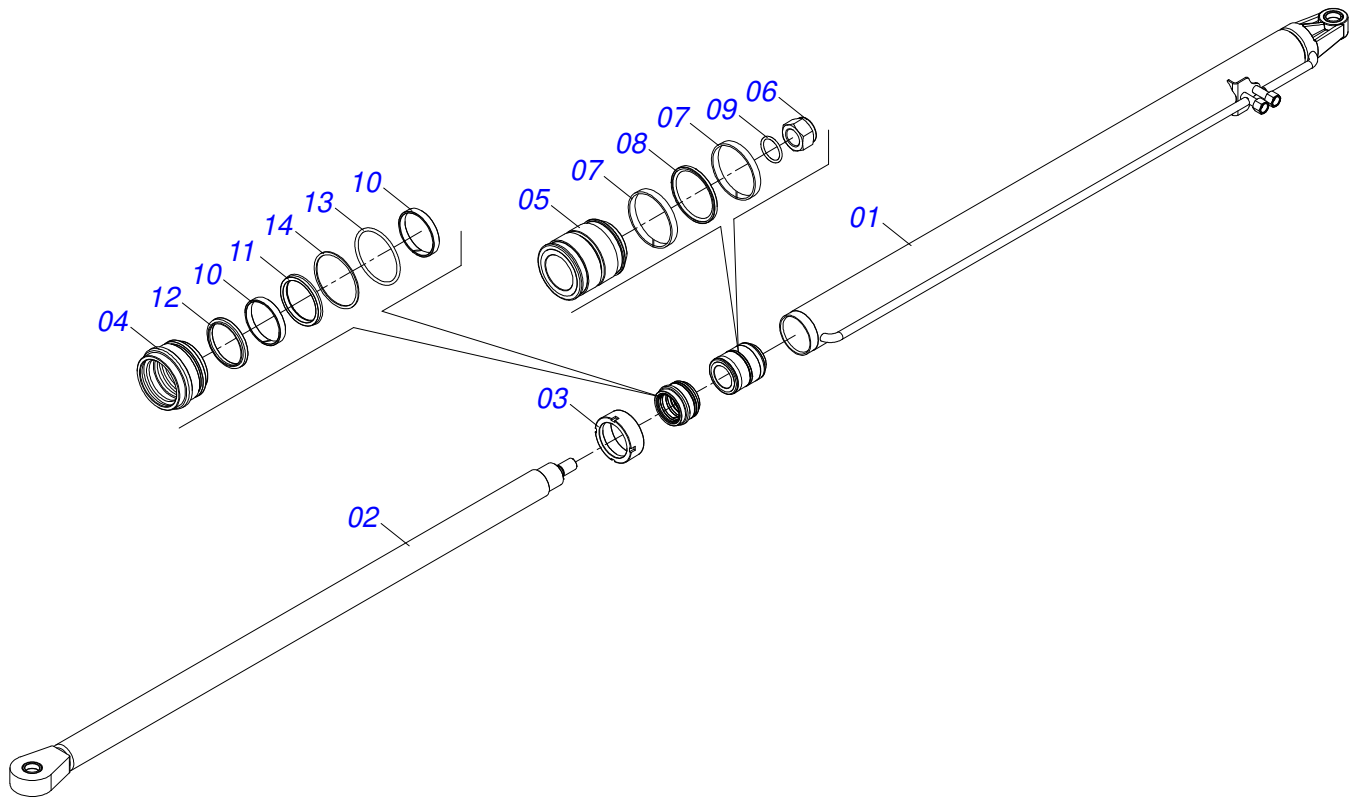

Item	Código	Descrição	Ver Pág.	QT
01	0531062518	CAMISA 101,6 X 1950		01
02	0521060537	HASTE CILINDRO BASCALAR 76,2 X 1957,5		01
03	0541019606	TAMPA MOVEL CH 41776/5CTC 4103630		01
04	0551016445	SUORTE ANEIS		01
05	0551016446	EMBOLO 101.6 X 63.5 X 117		01
06	0503010817	PORCA SEXTAVADA AUTOTRAVANTE COM NYLON 1.1/4 UNF ALTA G.5 ZN		01
07	0503010994	ANEL G.E.4 X 3 X 1/2 W2-4000-500 PK		02
08	0503012725	GAXETA OE 101605020211D-BR 1G17605		01
09	0503010345	ANEL O RING 2-218 N 3006-9B 1G04609		01
10	0503013553	ANEL W2-3250-500 1G06849		02
11	0503013552	GAXETA 2500-3000-375-B 1G17553		01
12	0503012642	ANEL RASPADOR D-3000 MOLYTHANE 1G24261		01
13	0503010338	ANEL O RING 2-342 N 3006-9B		01
14	0503011061	ANEL BACK-UP 8-342		01