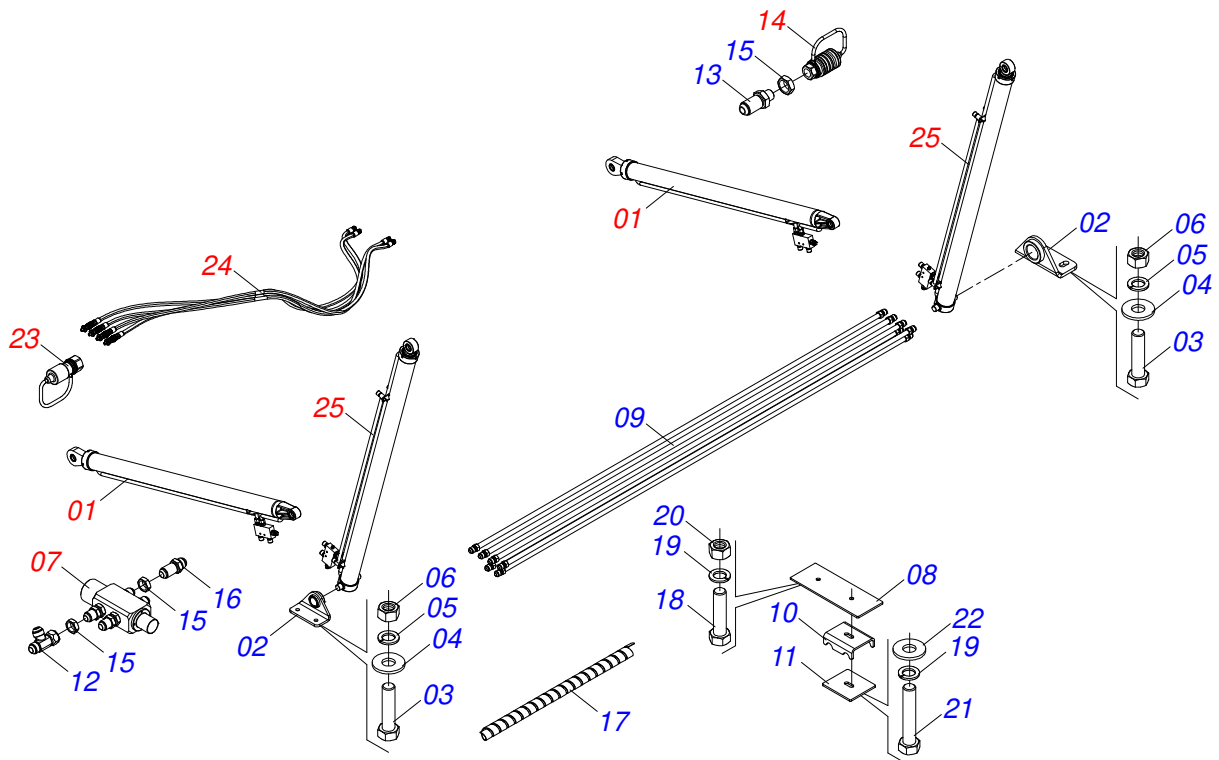

Item	Código	Descrição	Ver Pág.	QT
01	0531051777	CILINDRO BASCULAMENTO COM VALVULA	18	02
02	0511068514	MANCAL FIXO CILINDRO ELEVAÇÃO		02
03	0503010232	PARAFUSO 5/8 UNC X 1.3/4 C S G.5 ZN		04
04	0501012140	ARRUELA LISA 16,50 X 40 X 4,00 ZN		04
05	0503010027	ARRUELA PRESSAO 5/8 ZN 1K01574		04
06	0503010013	PORCA SEXTAVADA 5/8 UNC G.5 ZN		04
07	0501059638	VALVULA HIDRAULICA EL/PN COMPLETO 1.1/16UNF	20	01
08	0551015937	PLACA FIXO TUBULACAO		02
09	0511069769	TUBO COMUNICACAO HIDRAULICA 3463		06
10	0561013211	FIXADOR INFERIOR TUBULACAO		02
11	0561013212	PLACA INFERIOR FIXA TUBULAÇÃO		02
12	0503013534	ADAPTADOR TEE JIC 1.1/16 C/P GL 1G121281		08
13	0561011869	NIPLE R.1.1/16 UNF X 1/2 NPT X 75,5		04
14	0501053835	FEMEA ENGATE RAPIDO AGRICOLA 1/2 NPT COM TAMP		04
15	0541016752	PORCA SEXTAVADA 1.1/4"X 1.1/16" UN X 11		06
16	0541016751	NIPLE 1.1/16JIC X1.1/16JIC 41180175		02
17	0503014278	MOLA PROTECAO PLASTICA MP100 PARA MANGUEIRA 3/4		01
18	0503011268	PARAFUSO 3/8 UNC X 2.1/2 C S G.5 ZN		02
19	0503010025	ARRUELA PRESSAO 3/8 ZN 1K01527		04
20	0503010026	PORCA SEXTAVADA 3/8 UNC G.5 ZN		04
21	0503011123	PARAFUSO 3/8 UNC X 4.1/2 C S G.5 ZN		02
22	0501010984	ARRUELA LISA 10,50 X 27 X 3,00 ZN		02
23	0501053834	MACHO ENGATE RAPIDO AGRICOLA 1/2 NPT COM TAMP	22	04
24	0521050095	JOGO MANGUEIRA	23	01
25	0531051602	CILINDRO ELEVAÇÃO COM VALVULA	24	02