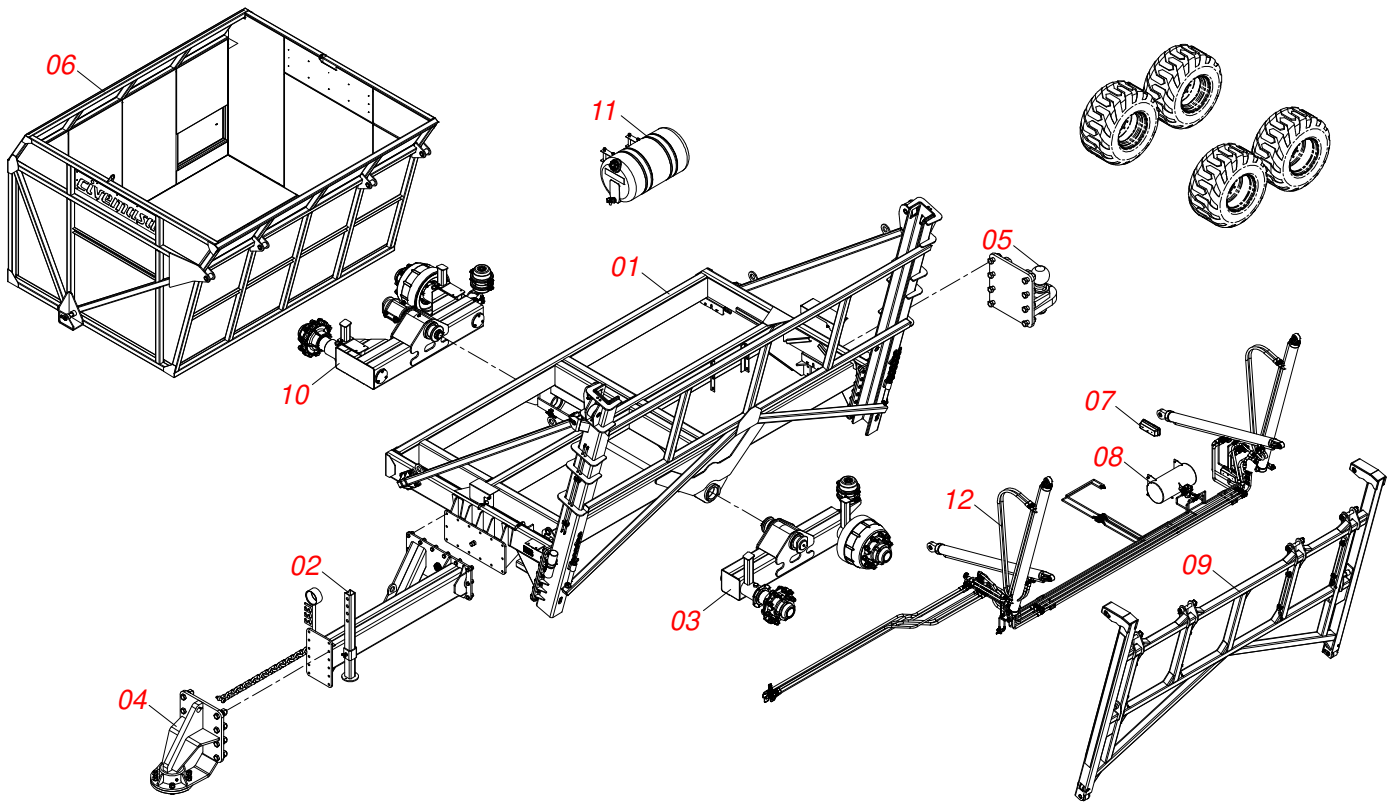

TRANSBORDOS DE CANA

TAC 10500 D 2,80/3,0 BOLA

Código: 0501093182
Série: S-0616
Revisão: 00
Data da Revisão: OUTUBRO/2021

CATÁLOGO DE PEÇAS

CIVEMASA

PRODUTOS

Código	Descrição	
0120420362	TAC 10500 D 2,80/3,0 BOLA	S-0616

INDICE

0521046839	CHASSI COMPLETO	1
0521050094	CHASSI SEMI MONTADO	2
0511059648	CHASSI 2,8/3,0 CABECALHO DESLOCADO	3
0511048340	CABECALHO SIMETRICO COMPLETO	4
0521046955	BALANCIM ESQUERDO COMPLETO	5
0521050366	BALANCIM ESQUERDO E DIREITO	6
0511045858	CUBO RODA COMPLETO COM FREIO	7
0511048316	ENGATE BOLA DIANTEIRO COMPLETO	8
0511048317	ENGATE BOLA TRASEIRO COMPLETO	9
0511048331	CESTO COMPLETO	10
0501059627	SISTEMA ELETRICO	11
0501059628	SISTEMA PNEUMATICO	12
0511047914	ELEVADOR COMPLETO BITOLA 2.80	13
0521046957	BALANCIM REGULAVEL 200MM COMPLETO	14
0521050367	BALANCIM REGULAVEL 200MM	15
0521054629	COROTE AGUA 25/26L COM ADESIVO	16
0521050093	SISTEMA HIDRAULICO	17
0531051777	CILINDRO BASCULAMENTO COM VALVULA	18
0531051778	CILINDRO BASCULANTE 76,2 X 101,6 X 2100 X 1640	19
0501059638	VALVULA HIDRAULICA EL/PN COMPLETO 1.1/16UNF	20
0501053835	FEMEA ENGATE RAPIDO AGRICOLA 1/2 NPT COM TAMPA	21
0501053834	MACHO ENGATE RAPIDO AGRICOLA 1/2 NPT COM TAMPA	22
0521050095	JOGO MANGUEIRA	23
0531051602	CILINDRO ELEVACAO COM VALVULA	24
0531051603	CILINDRO ELEVACAO 76,2 X 101,6 X 2260 X 2010	25
0503061865	RODA COM PNEU 600/50-22.5 16L	26

Item	Código	Descrição	Ver Pág.	QT
01	0521050094	CHASSI SEMI MONTADO	2	01
02	0511048340	CABECALHO SIMETRICO COMPLETO	4	01
03	0521046955	BALANCIM ESQUERDO COMPLETO	5	01
04	0511048316	ENGATE BOLA DIANTEIRO COMPLETO	8	01
05	0511048317	ENGATE BOLA TRASEIRO COMPLETO	9	01
06	0511048331	CESTO COMPLETO	10	01
07	0501059627	SISTEMA ELETRICO	11	01
08	0501059628	SISTEMA PNEUMATICO	12	01
09	0511047914	ELEVADOR COMPLETO BITOLA 2.80	13	01
10	0521046957	BALANCIM REGULAVEL 200MM COMPLETO	14	01
11	0521054629	COROTE AGUA 25/26L COM ADESIVO	16	01
12	0521050093	SISTEMA HIDRAULICO	17	01