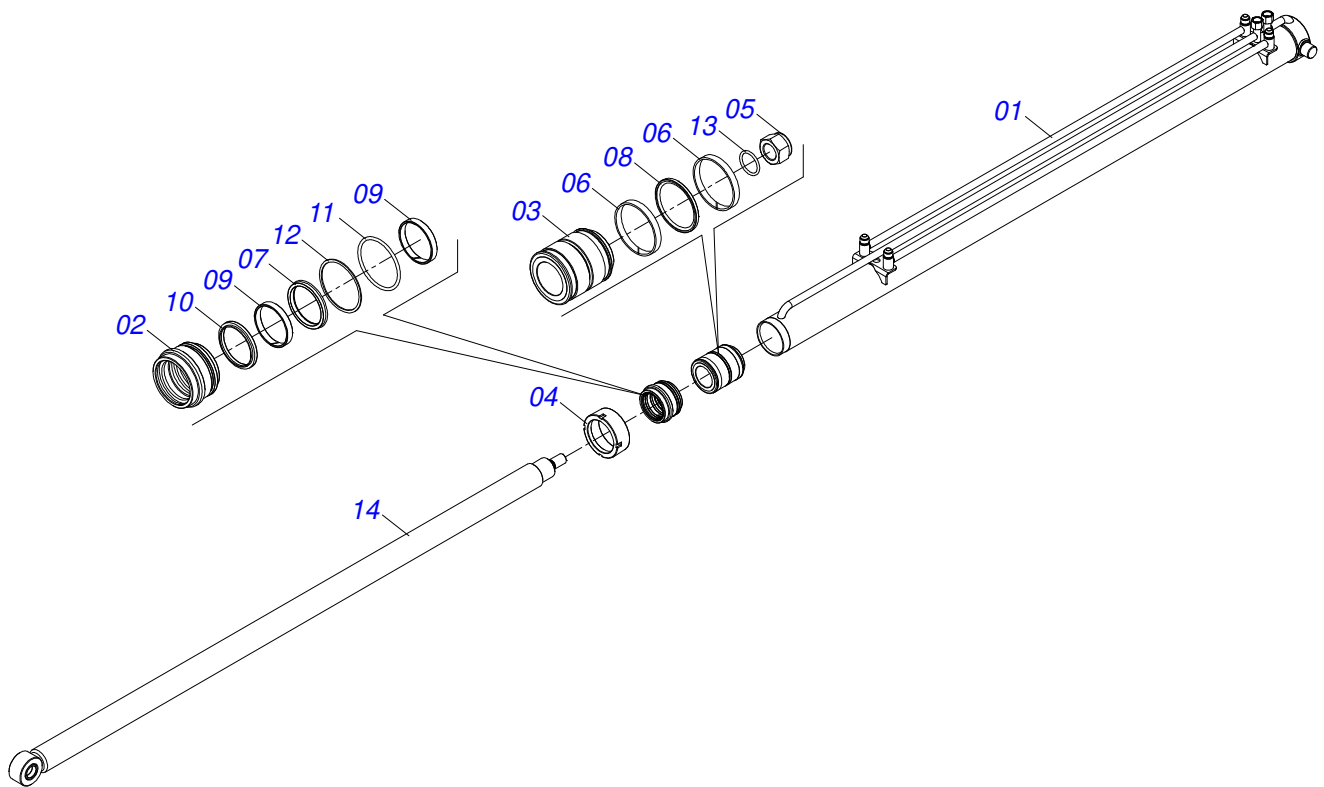

Item	Código	Descrição	Ver Pág.	QT
01	0531062442	CAMISA CILINDRO ELEVACAO		01
02	0551016445	SUORTE ANEIS		01
03	0551016446	EMBOLO 101.6 X 63.5 X 117		01
04	0541019606	TAMPA MOVEL CH 41776/5CTC 4103630		01
05	0503010817	PORCA SEXTAVADA AUTOTRAVANTE COM NYLON 1.1/4 UNF ALTA G.5 ZN		01
06	0503010994	ANEL G.E.4 X 3 X 1/2 W2-4000-500 PK		02
07	0503013552	GAXETA 2500-3000-375-B 1G17553		01
08	0503012725	GAXETA OE 101605020211D-BR 1G17605		01
09	0503013553	ANEL W2-3250-500 1G06849		02
10	0503012642	ANEL RASPADOR D-3000 MOLYTHANE 1G24261		01
11	0503010338	ANEL O RING 2-342 N 3006-9B		01
12	0503011061	ANEL BACK-UP 8-342		01
13	0503010345	ANEL O RING 2-218 N 3006-9B 1G04609		01
14	0511068729	HASTE CILINDRO ELEVACAO		01