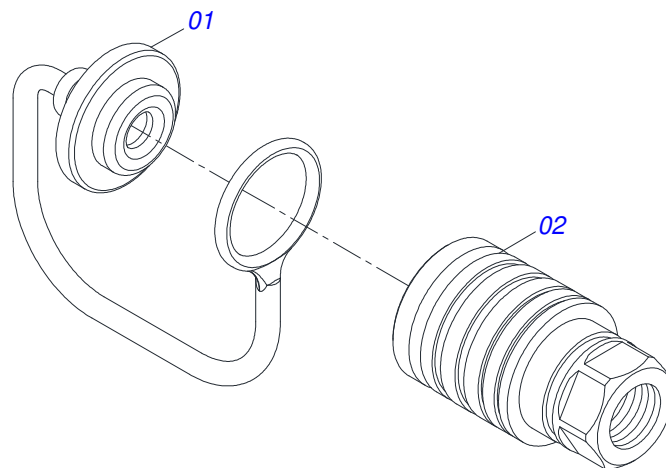

Item	Código	Descrição	Ver Pág.	QT
01	0503011883	TAMPA PLASTICA PARA ENGATE RAPIDO FEMEA		01
02	0503011628	FEMEA ENGATE RAPIDO AGRICOLA 1/2 NPT (A/E/N)		01