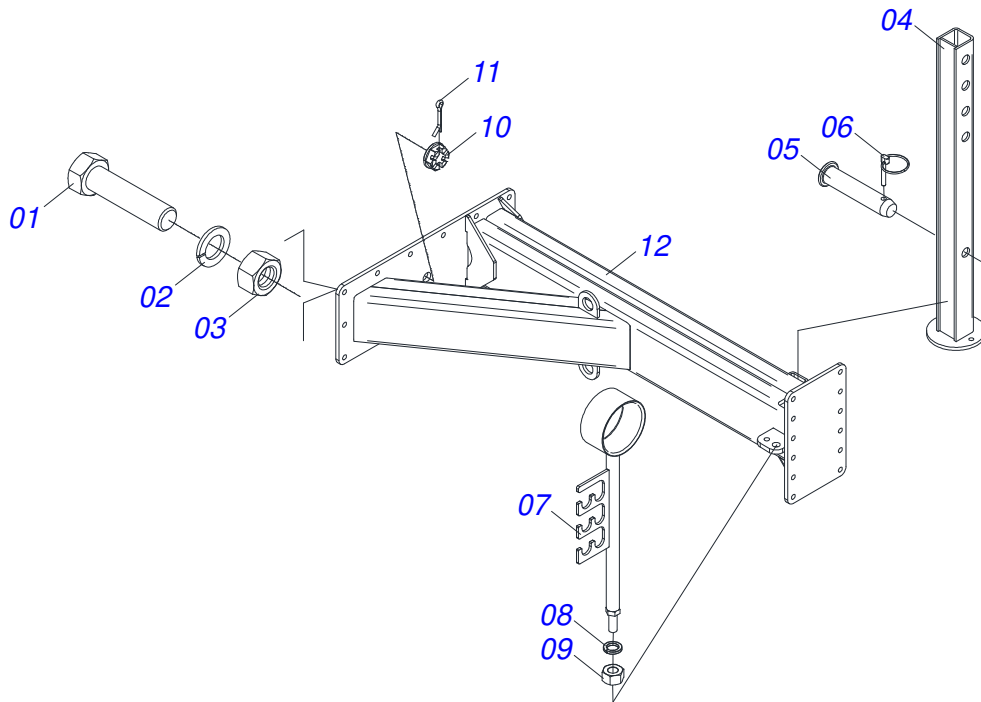

Item	Código	Descrição	Ver Pág.	QT
01	0501010125	PARAFUSO 3/4 UNC X 2.1/2 C S G.5 ZN		14
02	0503010023	ARRUELA PRESSAO 3/4 ZN 1K01584		14
03	0503010014	PORCA SEXTAVADA 3/4 UNC (PESADA) G.5 ZN		14
04	0521061378	ESCORA CHASSI		01
05	0521010579	EIXO JUNCAO 25 X 115 FURO 100 ZN ATCR 12A28		01
06	0503030085	PINO TRAVA 5,7 X 40		01
07	0521061379	SUPORTE MANGUEIRA		01
08	0503010023	ARRUELA PRESSAO 3/4 ZN 1K01584		01
09	0503010014	PORCA SEXTAVADA 3/4 UNC (PESADA) G.5 ZN		01
10	0501011301	PORCA CASTELO 1.1/2UNC 6FPP SEXTAVADA 2.5/16ZN		01
11	0503010010	CONTRAPINO 1/4 X 2.1/2		01
12	0521061349	CABECALHO SIMETRICO		01