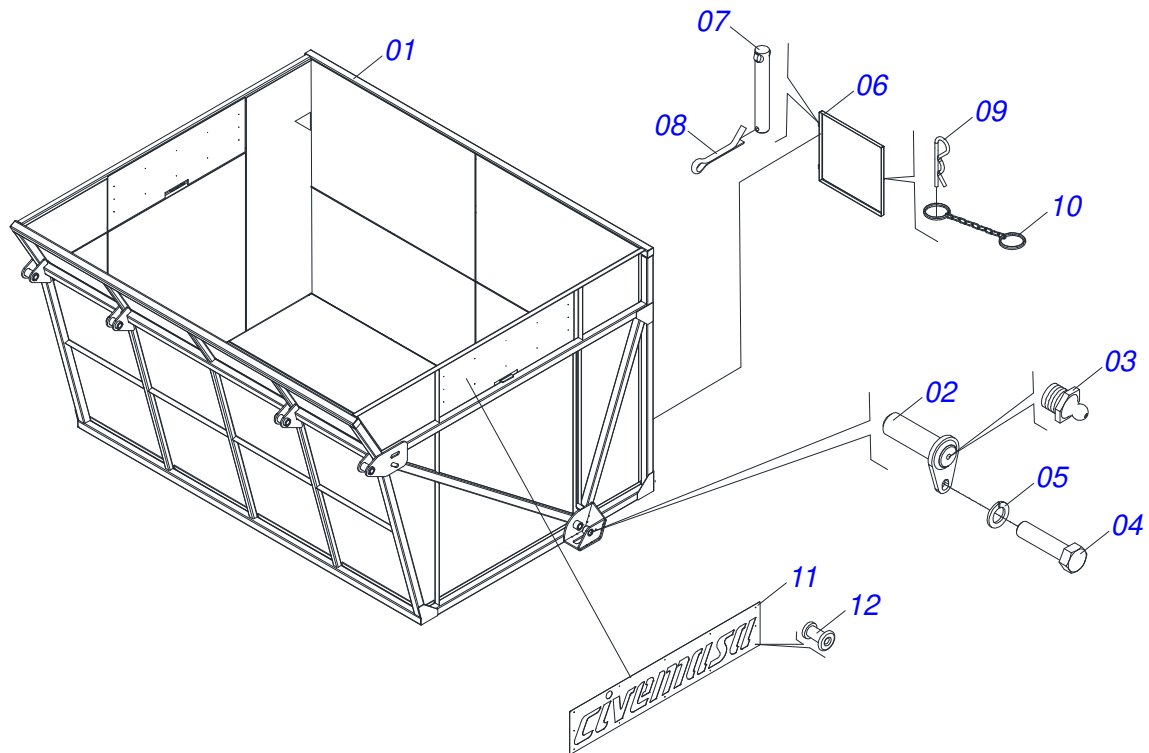

Item	Código	Descrição	Ver Pág.	QT
001	0521060738	CESTO	01	
002	0511067982	EIXO ARTICULACAO CAIXA CILINDRO	02	
003	0503010002	GRAXEIRA 1800	02	
004	0503010834	PARAFUSO 1/2 UNC X 1 C S G.5 ZN	02	
005	0503010019	ARRUELA PRESSAO 1/2 ZN 1K01556	02	
006	0511067601	TAMPA PORTA CABECALHO DESLOCADO	01	
007	0521010553	EIXO JUNCAO 12,70 X 76 ZN	02	
008	0503010257	CONTRAPINO 1/8 X 1 SA 1G13310	02	
009	0503030168	CUPILHA 3 X 50	01	
010	0503011423	ANEL CHAVEIRO COM CORRENTE	01	
011	0561016687	LOGO MARCA CIVEMASA CESTO TAC 10500	02	
012	0503010001	REBITE POP AD 423 3,2 X 5,5	24