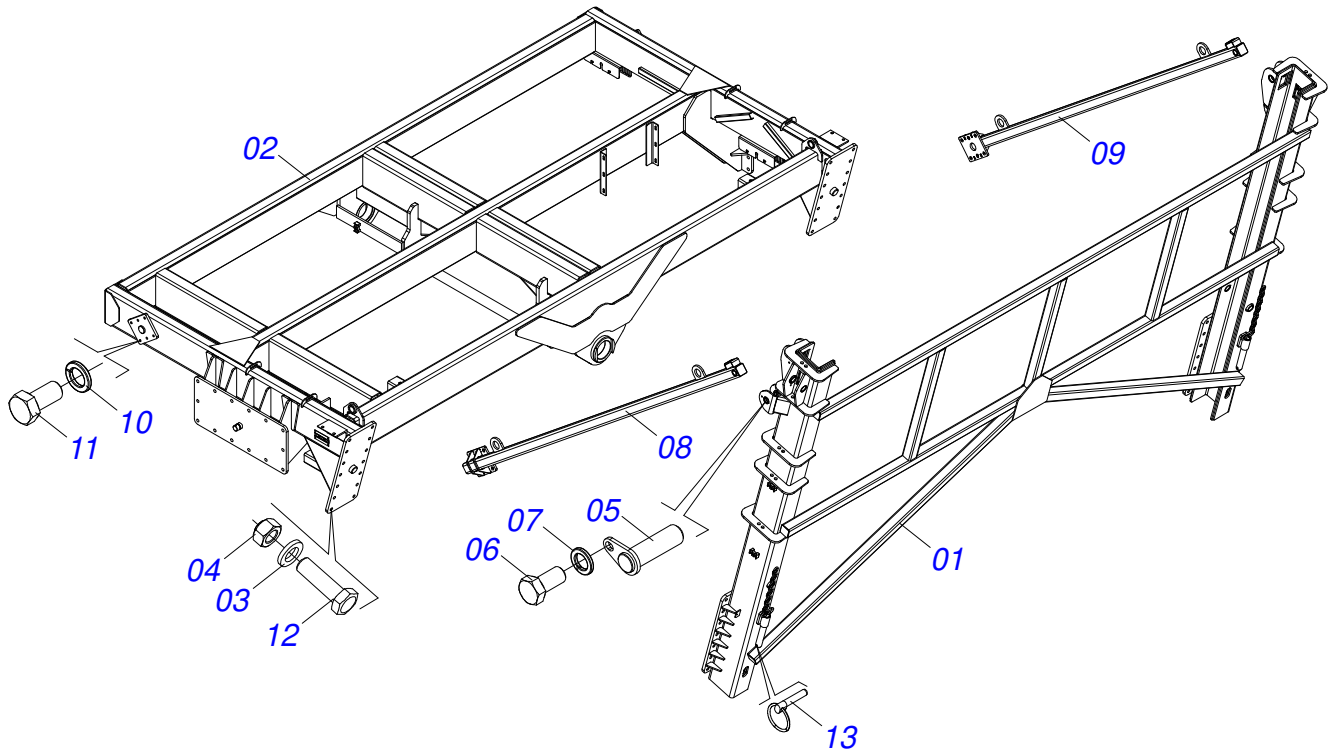

Item	Código	Descrição	Ver Pág.	QT
01	0521067189	QUADRO GUIA (176X4360) FLANGEADO		01
02	0521067186	BASE CHASSI 2,80/3,0 CABECALHO DESLOCADO		01
03	0511015255	ARRUELA LISA 20 X 34 X 4,75 ZN		28
04	0503011255	PORCA SEXTAVADA AUTOTRAVANTE MEC/TORQUE 3/4 UNC G.5 ZN		28
05	0521065778	EIXO 31,75 X 104 COM ORELHA		02
06	0503010834	PARAFUSO 1/2 UNC X 1 C S G.5 ZN		02
07	0503010019	ARRUELA PRESSAO 1/2 ZN 1K01556		02
08	0521067187	MAO FRANCESA DIANTEIRO		01
09	0521067188	MAO FRANCESA TRASEIRA		01
10	0503010027	ARRUELA PRESSAO 5/8 ZN 1K01574		12
11	0503013027	PARAFUSO 5/8 UNF X1.1/4 CS RT G.5 ZN		12
12	0501010125	PARAFUSO 3/4 UNC X 2.1/2 C S G.5 ZN		28
13	0503030430	PINO TRAVA 7/16 X 50		02