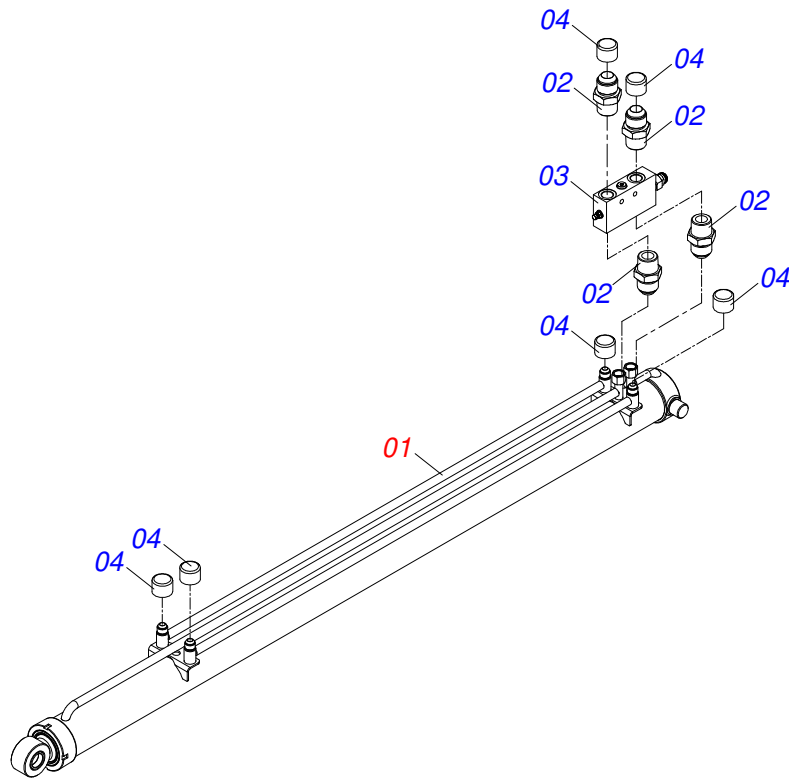

Item	Código	Descrição	Ver Pág.	QT
01	0531051603	CILINDRO ELEVACAO 76,2 X 101,6 X 2260 X 2010	25	01
02	0581018285	NIPLE R1.1/16 UN X R3/4 NPT X 64		04
03	0503019881	VALVULA CONTRABALANCO SIMPLES VENTADA VBSO R930050617		01
04	0503030388	PLUG CILINDRICO N-005		06