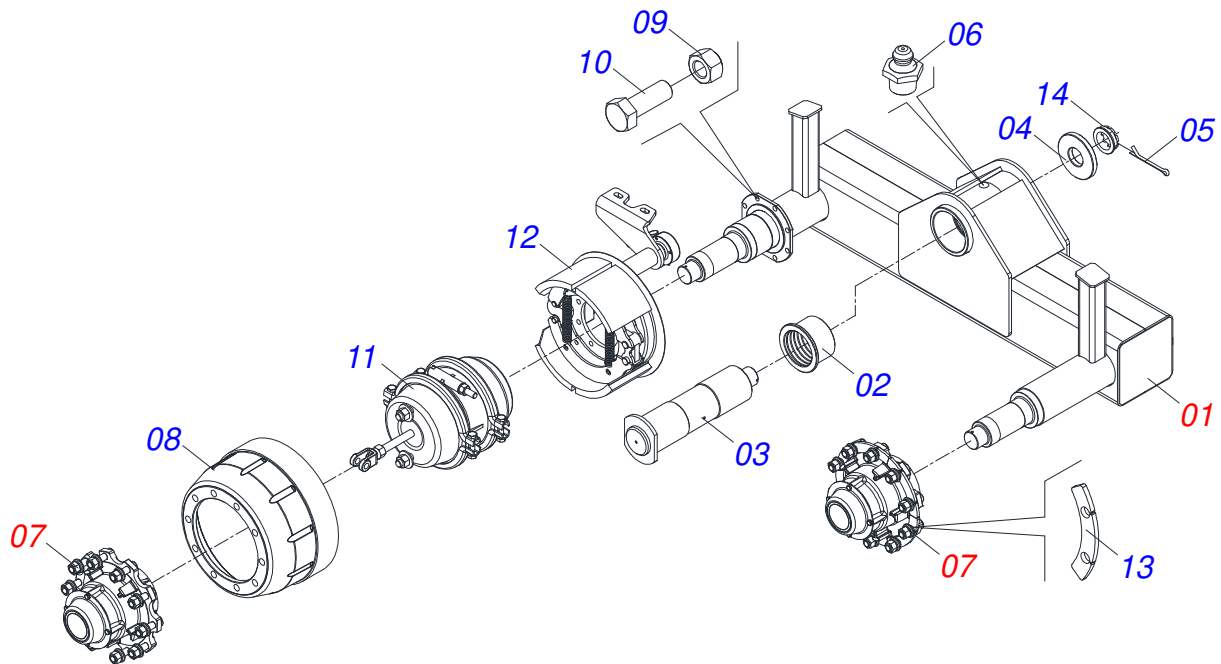

Item	Código	Descrição	Ver Pág.	QT
01	0521050366	BALANCIM ESQUERDO E DIREITO	6	01
02	0531016429	BUCHA DESGASTE TAC 90470 31182319		02
03	0521062517	EIXO ARTICULACAO 524 BALANCIM ZN		01
04	0551012036	ARRUELA LISA 65 X 160 X 19,00 ZN		01
05	0503012213	CONTRAPINO 1/4 X 4 1G13112 SA		01
06	0503010002	GRAXEIRA 1800		01
07	0511045858	CUBO RODA COMPLETO COM FREIO	7	02
08	0502020688	TAMBOR FREIO MB-021.0825		01
09	0503012412	PORCA SEXTAVADA AUTOTRAVANTE MEC/TORQUE 5/8 UNC G.5 ZN		08
10	0501010100	PARAFUSO 5/8 UNC X 2 CS G.5 ZN		08
11	0503014053	FREIO MASTER 7 TUBE ESQ EIXO S 530		01
12	0503014056	CAMARA FREIO 8 SPRING BRAKE TUBE		01
13	0561015521	FLANGE MENOR SECCIONADA CUBO RODA		10
14	0581013528	PORCA FLANGEADA R.2.1/2 UN ZN		01