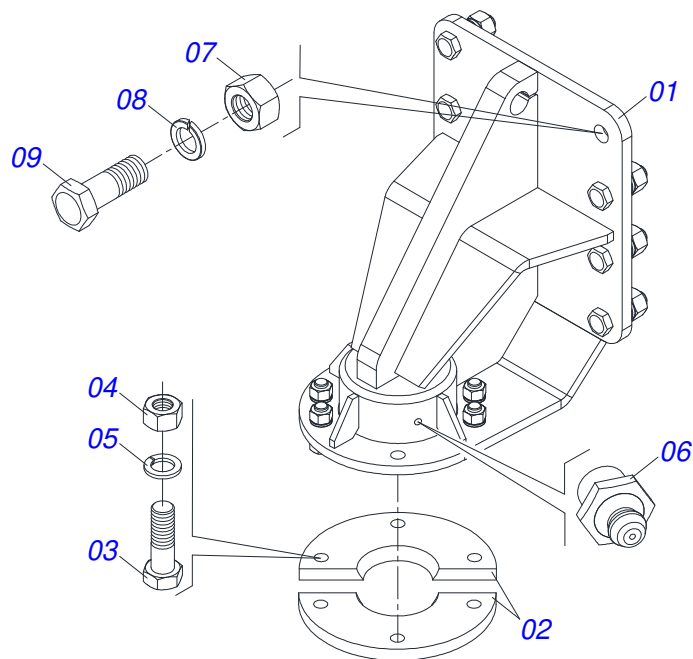

Item	Código	Descrição	Ver Pág.	QT
01	0521061354	ENGATE BOLA DIANTEIRO	01	
02	0551016939	FLANGE BIPARTIDA	02	
03	0501010100	PARAFUSO 5/8 UNC X 2 CS G.5 ZN	06	
04	0503010013	PORCA SEXTAVADA 5/8 UNC G.5 ZN	06	
05	0503010023	ARRUELA PRESSAO 3/4 ZN 1K01584	08	
06	0503010002	GRAXEIRA 1800	01	
07	0503010014	PORCA SEXTAVADA 3/4 UNC (PESADA) G.5 ZN	08	
08	0503010027	ARRUELA PRESSAO 5/8 ZN 1K01574	06	
09	0501010125	PARAFUSO 3/4 UNC X 2.1/2 C S G.5 ZN	08