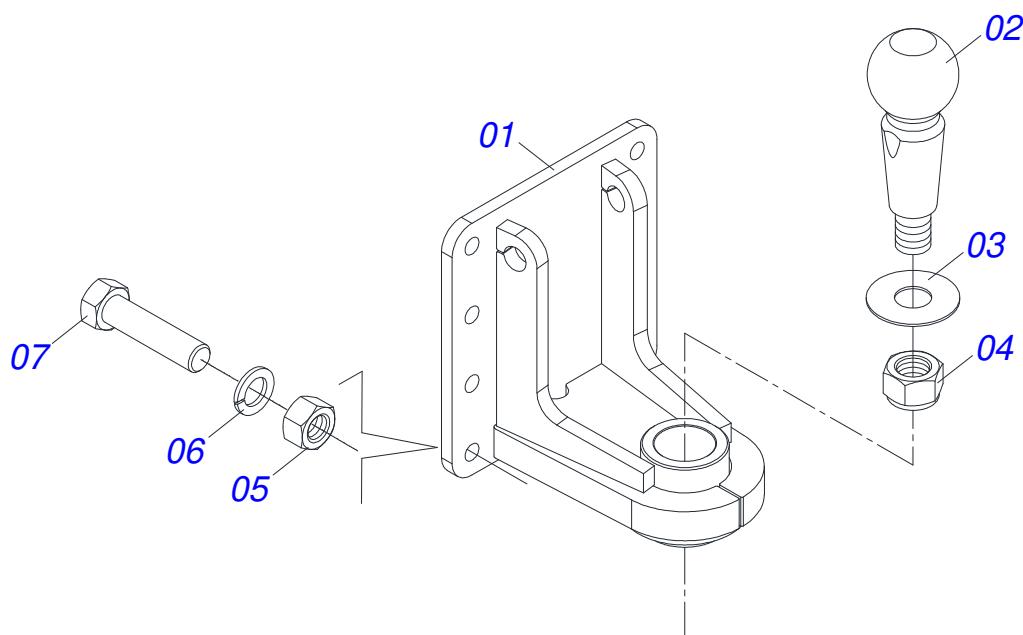

Item	Código	Descrição	Ver Pág.	QT
01	0521061361	ENGATE BOLA TRASEIRO		01
02	0541015756	PINO ENGATE MACHO		01
03	0521011721	ARRUELA LISA 40 X 100 X3,0 GAPCW ZN		01
04	0503010290	PORCA SEXTAVADA AUTOTRAVANTE COM NYLON 1.1/2 UNF ALTA G.5 ZN		01
05	0503010023	ARRUELA PRESSAO 3/4 ZN 1K01584		08
06	0503010014	PORCA SEXTAVADA 3/4 UNC (PESADA) G.5 ZN		08
07	0501010125	PARAFUSO 3/4 UNC X 2.1/2 C S G.5 ZN		08