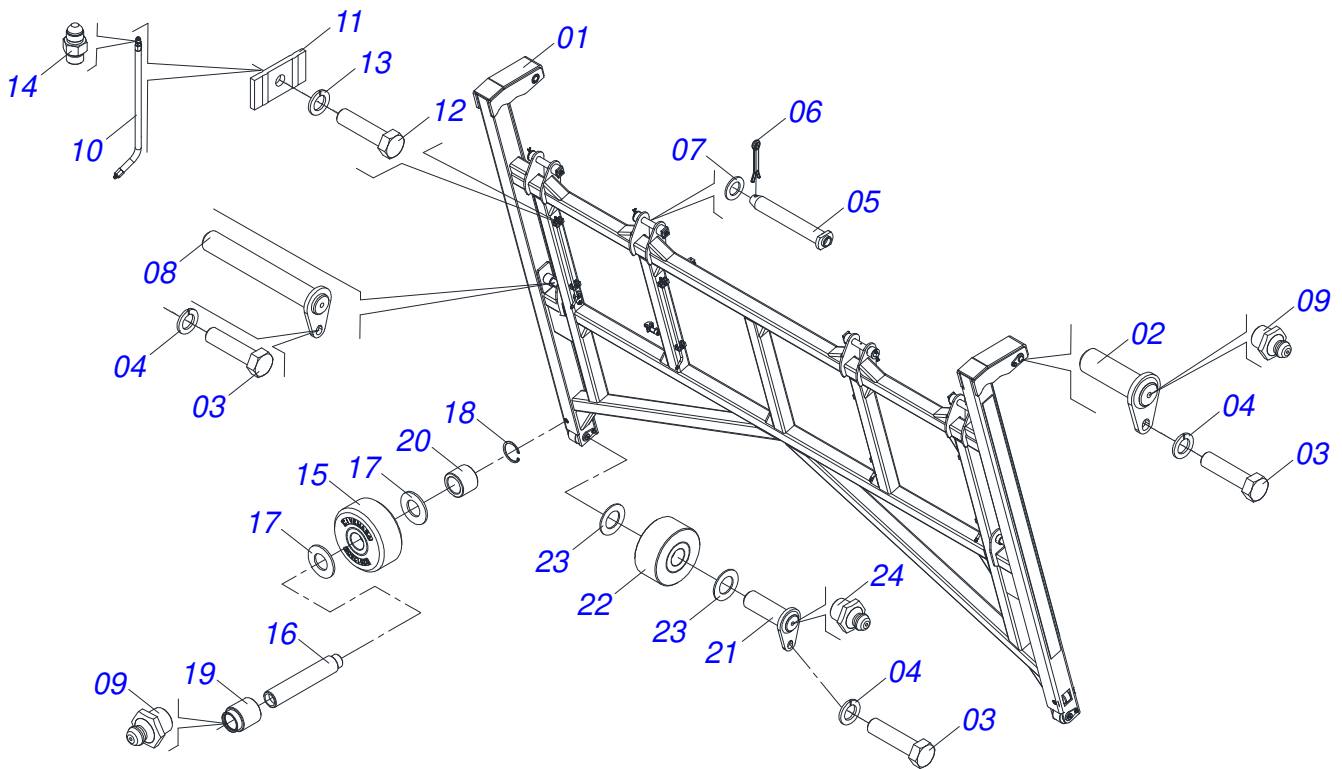

Item	Código	Descrição	Ver Pág.	QT
01	0511068752	QUADRO ELEVADOR		01
02	0511068767	PINO FIXACAO 150		02
03	0503010834	PARAFUSO 1/2 UNC X 1 C S G.5 ZN		06
04	0503010019	ARRUELA PRESSAO 1/2 ZN 1K01556		06
05	0511068336	EIXO ARTICULACAO CESTO		04
06	0503010534	CONTRAPINO 3/8 X 2.1/2 ZN		04
07	0501012916	ARRUELA LISA 38,50 X 66 X 4,75 ZN		04
08	0511067983	EIXO ARTICULACAO ELEVADOR		02
09	0503010002	GRAXEIRA 1800		08
10	0511068768	TUBO GRAXA ELEVACAO 1G139886		04
11	0531011180	CORPO SUPORTE PRESILHA		08
12	0503010751	PARAFUSO 3/8 UNC X 1.1/4 CS G.5 ZN		08
13	0503010025	ARRUELA PRESSAO 3/8 ZN 1K01527		08
14	0503012776	NIPLE 1/8 BSP X 7/16 UNF JIC		09
15	0501110540	ROLDANA LATERAL ELEVACAO		02
16	0551014860	PINO ROLDANA INFERIOR LATERAL ELEVACAO		02
17	0551014872	ARRUELA LISA 26 X 50,8 X 3,00 ZN		04
18	0503014307	ANEL RETENTOR PARA FURO 502026		02
19	0551014874	LUVA 25,70 X 38,1 X45 TTAC 41184537		02
20	0551014873	LUVA 25,70 X 38,1 X 30,5		02
21	0511068766	PINO ROLDANA 38,1 X 110		02
22	0501110526	ROLDANA INFERIOR ELEVACAO		02
23	0551015940	ARRUELA LISA 38,5 X 88 X 6,3		04
24	0503010691	GRAXEIRA 1/4 NF		02