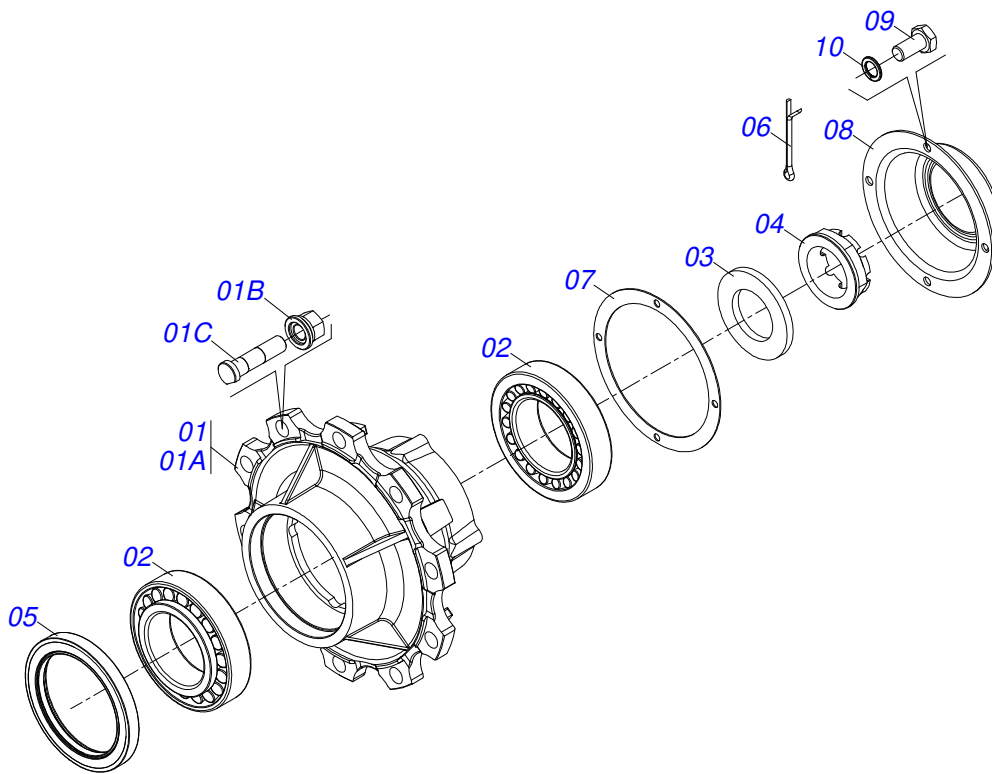

Item	Código	Descrição	Ver Pág.	QT
01	0501110771	CUBO RODEIRO COM PARAFUSO M22X1,5X89/97		01
01A	0502012462	CUBO RODEIRO TRANSBORDO 1G138414		01
01B	0503014048	PORCA SEXTAVADA RODA M22X1,5 CH32X33,5		10
01C	0503014049	PARAFUSO M22 X 1,5 X 89/97 195RT		10
02	0503010118	ROLAMENTO 32218		02
03	0531019986	ARRUELA LISA 64 X 110 X 9,50 TAC		01
04	0502040080	PORCA FLANGEADA R.2.1/2 UN		01
05	0503013541	RETENTOR 0310-BG SABO TRAS AR22 1G25356		01
06	0503012213	CONTRAPINO 1/4 X 4 1G13112 SA		01
07	0503013548	JUNTA CORTICA CR4F CAR JS00002		01
08	0503013549	TAMPA CUBO PRETA 4F CAR LISA		01
09	0503013546	PARAFUSO SX MA5,8 M10X1,5X20ZA DI		04
10	0503013542	ARRUELA PRESSAO M10 2130220009 1K01832		04