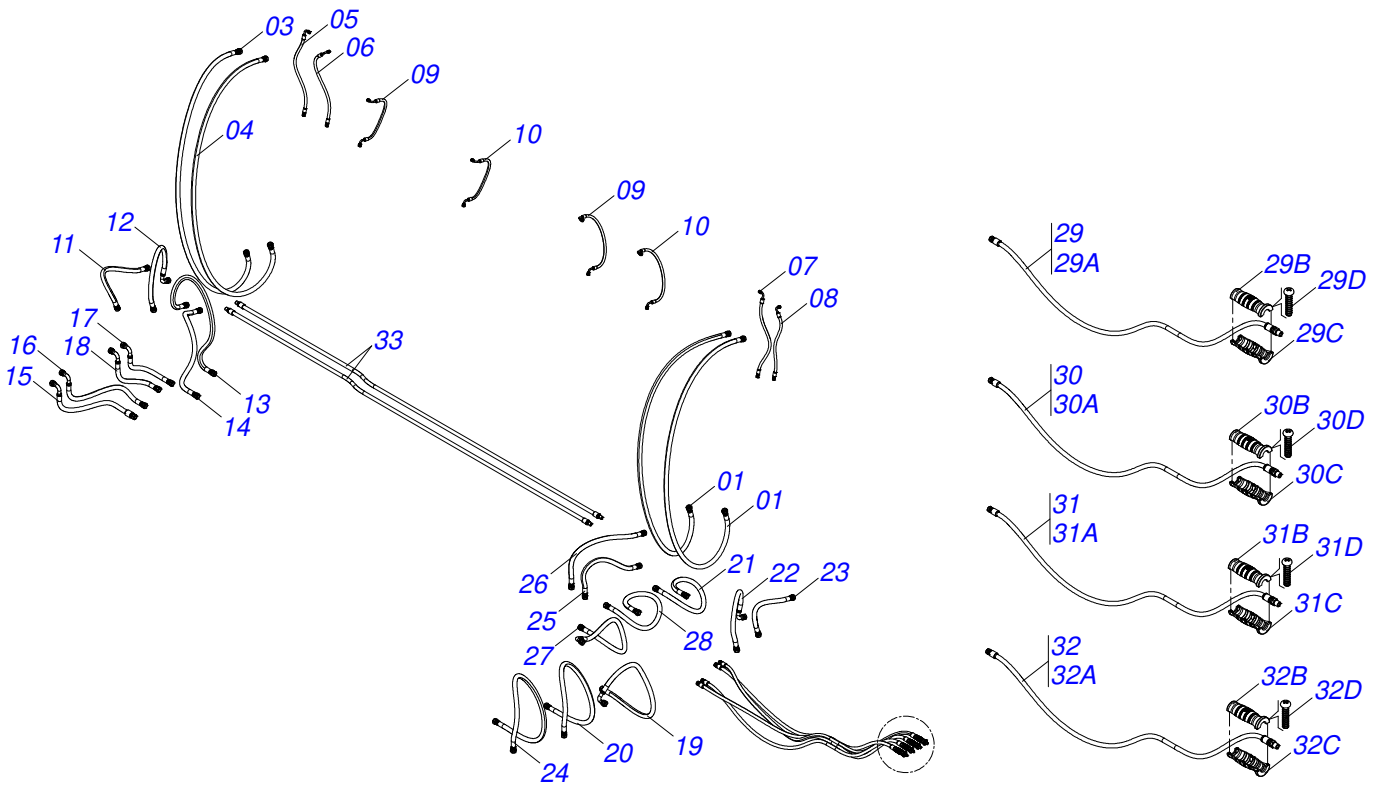

Item	Código	Descrição	Ver Pág.	QT
01	0501080672	MANGUEIRA 3/4 X 2600 TR-TR		01
02	0501080672	MANGUEIRA 3/4 X 2600 TR-TR		01
03	0501080234	MANGUEIRA 3/4 X 2700 TR-TR		01
04	0501080234	MANGUEIRA 3/4 X 2700 TR-TR		01
05	0501081464	MANGUEIRA 1/4 X 700 TR-TC		01
06	0501082239	MANGUEIRA 1/4 X 625 TR-TC		01
07	0501081464	MANGUEIRA 1/4 X 700 TR-TC		01
08	0501082239	MANGUEIRA 1/4 X 625 TR-TC		01
09	0501082381	MANGUEIRA 1/4 X 600 TC-TC		02
10	0501082381	MANGUEIRA 1/4 X 600 TC-TC		02
11	0501080219	MANGUEIRA 3/4 X 750 TR-TR		01
12	0501080869	MANGUEIRA 3/4 X 750 TR-TC		01
13	0501080202	MANGUEIRA 3/4 X 1250 TR-TR		01
14	0501080232	MANGUEIRA 3/4 X 1100 TR-TR		01
15	0501080220	MANGUEIRA 3/4 X 850 TR-TC		01
16	0501080032	MANGUEIRA 3/4 X 900 TR-TC		01
17	0501081292	MANGUEIRA 3/4 X 650 TR-TC		01
18	0501081292	MANGUEIRA 3/4 X 650 TR-TC		01
19	0501081160	MANGUEIRA 3/4 X 1350 TR-TC		01
20	0501080347	MANGUEIRA 3/4 X 1800 TR-TR		01
21	0501080232	MANGUEIRA 3/4 X 1100 TR-TR		01
22	0501080869	MANGUEIRA 3/4 X 750 TR-TC		01
23	0501080186	MANGUEIRA 3/4 X 650 TR-TR 1G138636		01
24	0501080306	MANGUEIRA 3/4 X 1850 TR-TR		01
25	0501080219	MANGUEIRA 3/4 X 750 TR-TR		01
26	0501080126	MANGUEIRA 3/4 X 950 TR-TR 1G138638		01
27	0501080159	MANGUEIRA 3/4 X 1100 TR-TC 1G138645		01
28	0501081337	MANGUEIRA 3/4 X 1200 TR-TR		01
29	0531051814	MANGUEIRA 3/4 X 3000 TR-TM PRETA/AZUL		01
29A	0501080797	MANGUEIRA 3/4 X 3000 TR-TM		01
29B	0503034492	MANOPLA MANGUEIRA HIDRAULICA (PRETO)		01