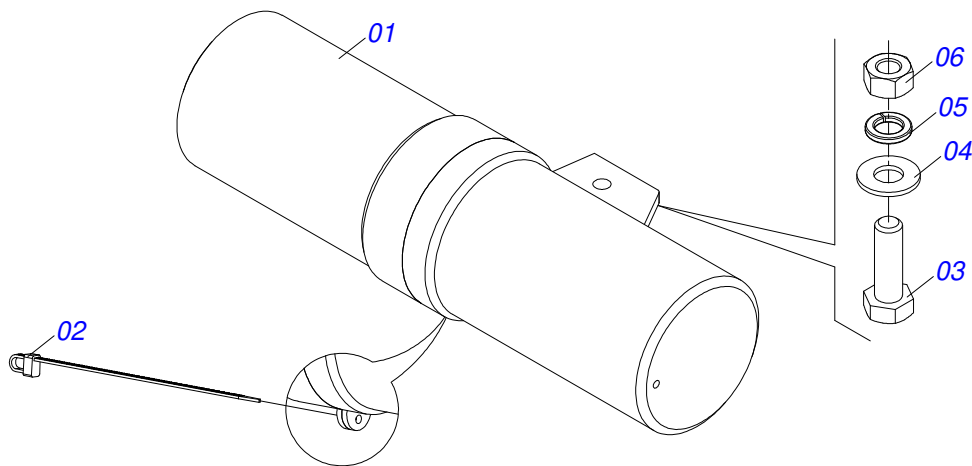

Item	Código	Descrição	Ver Pág.	QT
01	0503060100	PORTA MANUAL INSTRUÇOES		01
02	0503010267	ABRACADEIRA NYLON 3,60 X 1,3 X 155 MM		01
03	0503010363	PARAFUSO 5/16 UNC X 1 C S G.2 ZN		01
04	0501010694	ARRUELA LISA 8,50 X 18 X 1,50 ZN		01
05	0503010179	ARRUELA PRESSAO 5/16 ZN 1K01528		01
06	0503010337	PORCA SEXTAVADA 5/16 UNC G.5 ZN		01
07	0511033758	SACO COM MANUAL INSTRUÇÃO		01