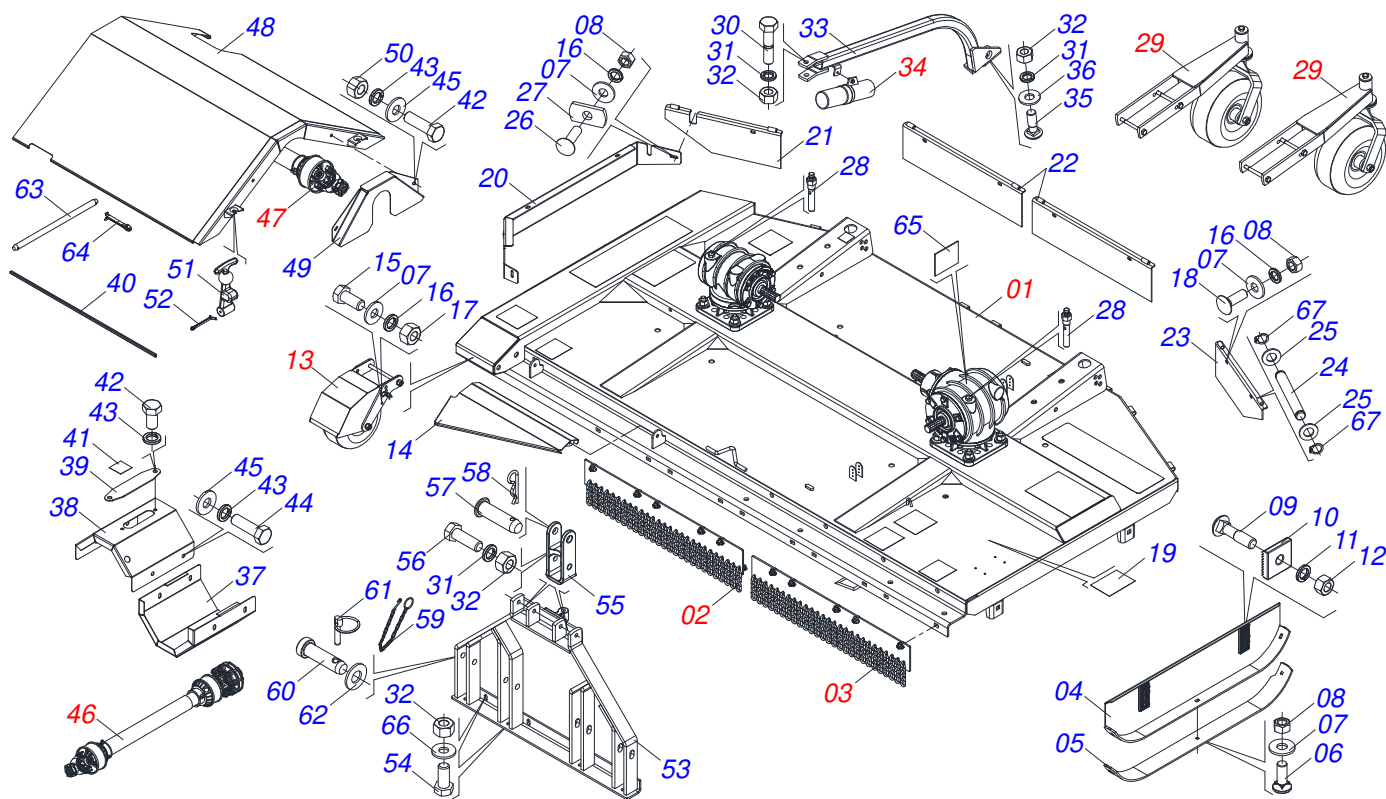

ROÇADEIRAS

RTDC2E 2600 LSL COM PROTECAO

Código: 0501093145

Série: S-0516

Revisão: 00

Data da Revisão: JULHO/2022

CATÁLOGO DE PEÇAS

CIVEMASA

A solid orange horizontal bar at the top left of the page.

PRODUTOS

Código	Descrição
0121540038	RTDC2 E 2600 LSL C/PROT S-0516

ATENÇÃO: IMPORTANTE

A CIVEMASA reserva o direito de aperfeiçoar e/ ou alterar as características técnicas de seus produtos, sem a obrigação de assim proceder com os já comercializados e sem conhecimento prévio da revenda ou do consumidor. As fotos e desenhos são meramente ilustrativos.

INDICE

0909095996	CHASSI COMPLETO	1
0521054954	CHASSI SEMI MONTADO	2
0501047684	MULTIPLICADOR DISTRIBUIDOR 1.3/8	3
0501056332	SUPORTE 340 COM ROCADOR	4
0511040882	TRANSMISSOR VELOCIDADE TSE	5
0511059718	PROTEÇÃO CORRENTE ESQUERDA	6
0511059717	PROTEÇÃO CORRENTE DIREITA	7
0511044473	RODA DIANTEIRA DIREITA COM PROTECAO COMPLETA	8
0521044739	RODA OSCILANTE COMPLETA	9
0521057890	CONJUNTO PORTA MANUAL	10
0501045426	CARDAN 60 X 900 T1/FRI PT CI5000/3PE	11
0501049150	FRICCAO 90 KG/M (S-5000) EA 511-00	12
0501045888	CARDAN 60X310 CC5016/4P	13