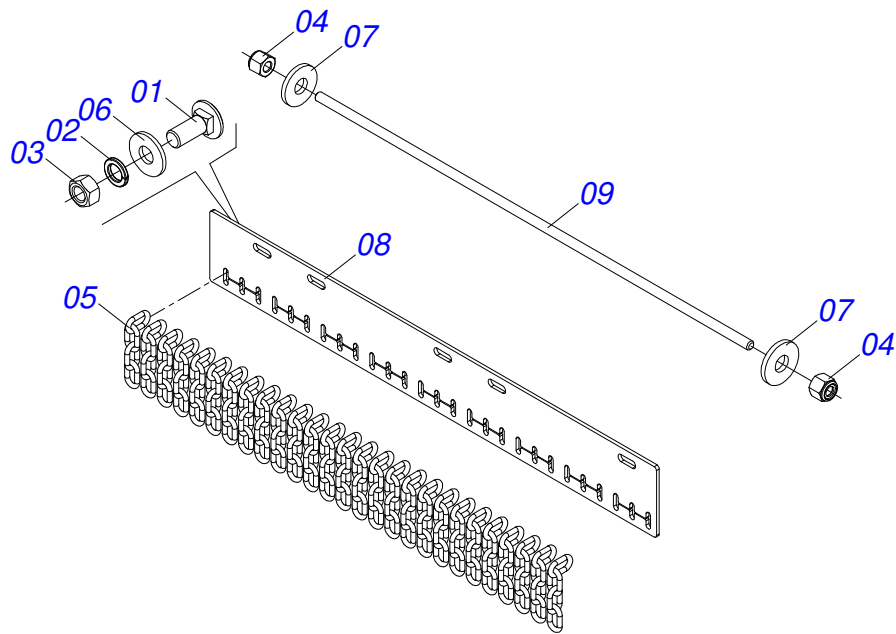

Item	Código	Descrição	Ver Pág.	QT
01	0501011600	PARAFUSO 1/2 BSW X 1.1/4 CAPQ G.2 ZN		05
02	0503010019	ARRUELA PRESSAO 1/2 ZN		05
03	0503012682	PORCA SEXTAVADA BSW 1/2 LEVE 1K02172 ZN		05
04	0503013759	PORCA SEXTAVADA AUTOTRAVANTE COM NYLON 5/16 UNC ALTA G.5 ZN		02
05	0511011774	CORRENTE 8,00 X 4 ELOS		27
06	0511017302	ARRUELA LISA 13,50 X 32,50 X 3,0 ZN		05
07	0501010984	ARRUELA LISA 10,50 X 27 X 3,00 ZN		02
08	0581012531	CORPO PROTECAO CORRENTES		01
09	0581012532	VARAO PROTECAO CORRENTE		01