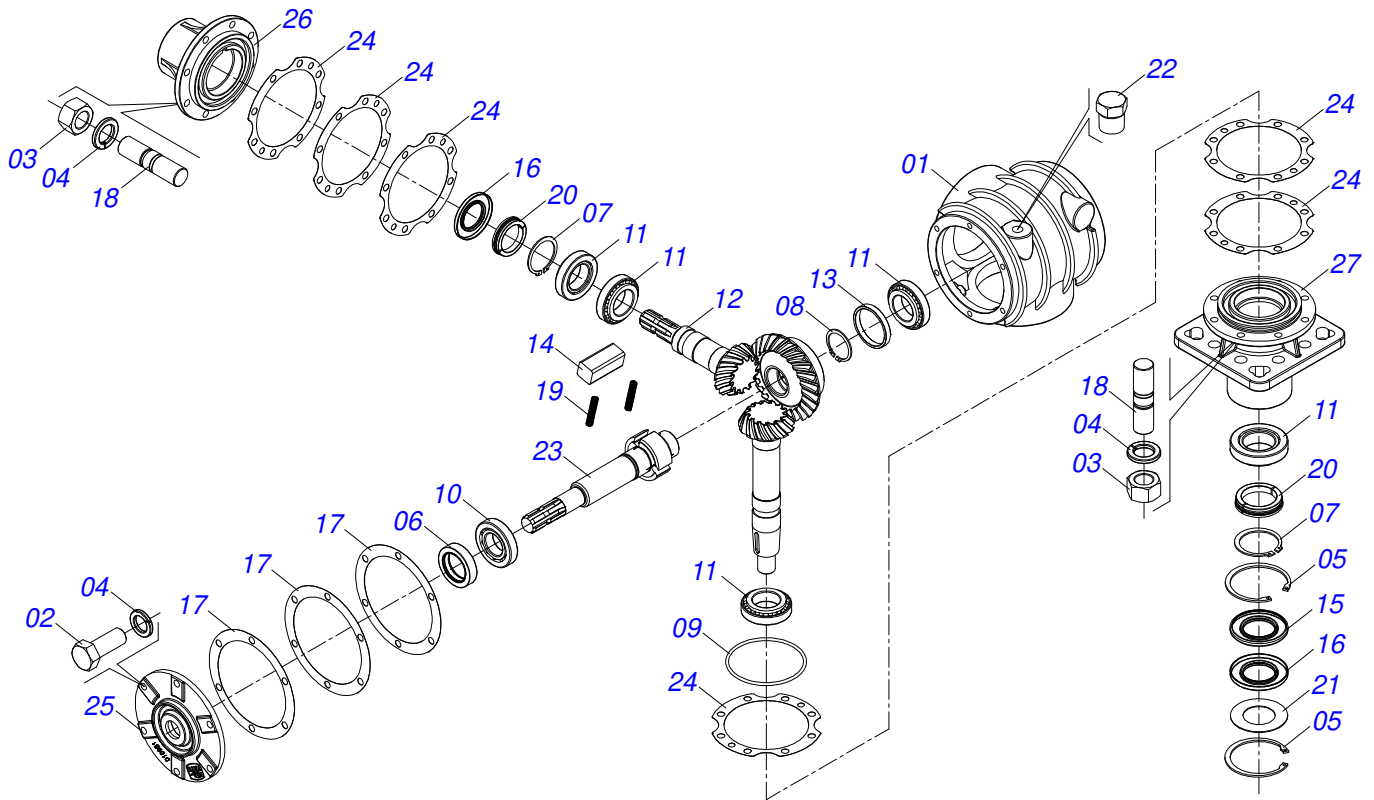

Item	Código	Descrição	Ver Pág.	QT
01	0502011171	CAIXA MULTIPLICADOR		01
02	0503010395	PARAFUSO 1/2 UNC X 1.1/4 CSRT G.5 ZN		06
03	0503010028	PORCA SEXTAVADO 1/2 UNF G.5 ZN		16
04	0503011440	ARRUELA PRESSAO 1/2 SA		22
05	0503011190	ANEL RETENTOR PARA FURO 502090		02
06	0503011171	RETENTOR 00912-BRG 1G119023		01
07	0503010396	ANEL RETENTOR PARA EIXO 501060		02
08	0503010372	ANEL RETENTOR PARA EIXO 501050		01
09	0503010286	ANEL O RING 2-355 N 3006-9B		01
10	0503010037	ROLAMENTO 30207		01
11	0503010006	ROLAMENTO 32210 IMP		05
12	0503060216	CONJUNTO COROA 24Z E PINHAO 13Z		01
13	0571013096	ARRUELA LISA Ø63,45 X Ø72,85 X 10		01
14	0501010649	PASTILHA CATRACA		03
15	0503011201	RETENTOR 5089 COM FURO		01
16	0503011047	RETENTOR 5089 BRG (REPASY)		02
17	0503030784	JUNTA VEDAÇÃO 215 X 171 X 0,2		03
18	0503030084	PRISIONEIRO 1/2 UNC X 1/2 UNF X 50 ZN		16
19	0503030051	MOLA COMPRIDA 4,6 X 25 X 0,5		06
20	0511010142	ANEL TRAVA 50 X 9,30 RO2 1500		02
21	0521018064	ARRUELA LISA 50,20 X88,80 X 1,50 ZN		01
22	0503031604	BUJAO 1/2 BSP X 17		01
23	0503050051	EIXO SUPERIOR MLD 1.3/8 EG-1285		01
24	0503030785	JUNTA VEDACAO 200 X 151 X 0,2		06
25	0502010981	TAMPA MAIOR RC 2600		01
26	0502011997	CAIXA LATERAL		01
27	0502011392	CAIXA INFERIOR		01
28	3402301247	OLEO LUBRIFICANTE MINERAL SAE 90 APIGL4		04