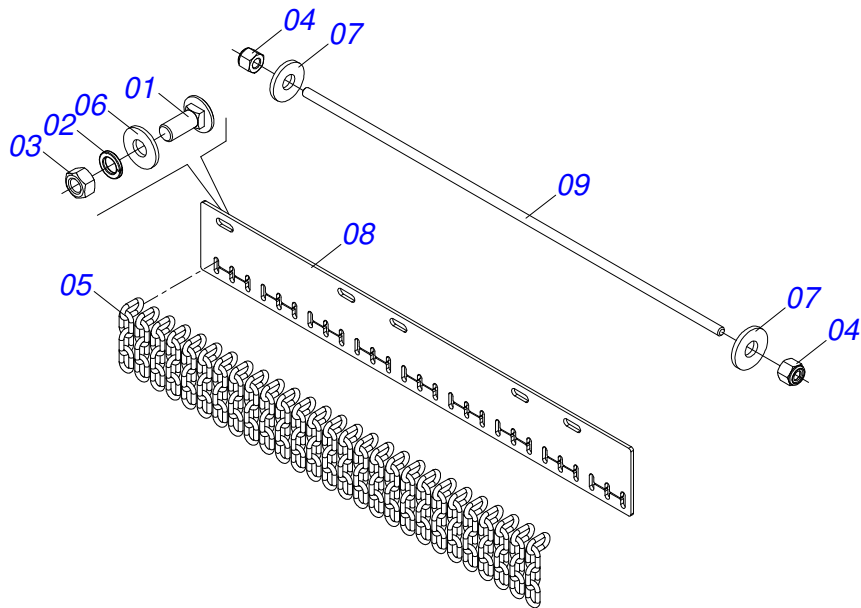

Item	Código	Descrição	Ver Pág.	QT
01	0501011600	PARAFUSO 1/2 BSW X 1.1/4 CAPQ G.2 ZN		05
02	0503010019	ARRUELA PRESSAO 1/2 ZN		05
03	0503012682	PORCA SEXTAVADA BSW 1/2 LEVE 1K02172 ZN		05
04	0503013759	PORCA SEXTAVADA AUTOTRAVANTE COM NYLON 5/16 UNC ALTA G.5 ZN		02
05	0511011774	CORRENTE 8,00 X 4 ELOS		27
06	0511017302	ARRUELA LISA 13,50 X 32,50 X 3,0 ZN		05
07	0501010984	ARRUELA LISA 10,50 X 27 X 3,00 ZN		02
08	0581012531	CORPO PROTECAO CORRENTES		01
09	0581012532	VARAO PROTECAO CORRENTE		01