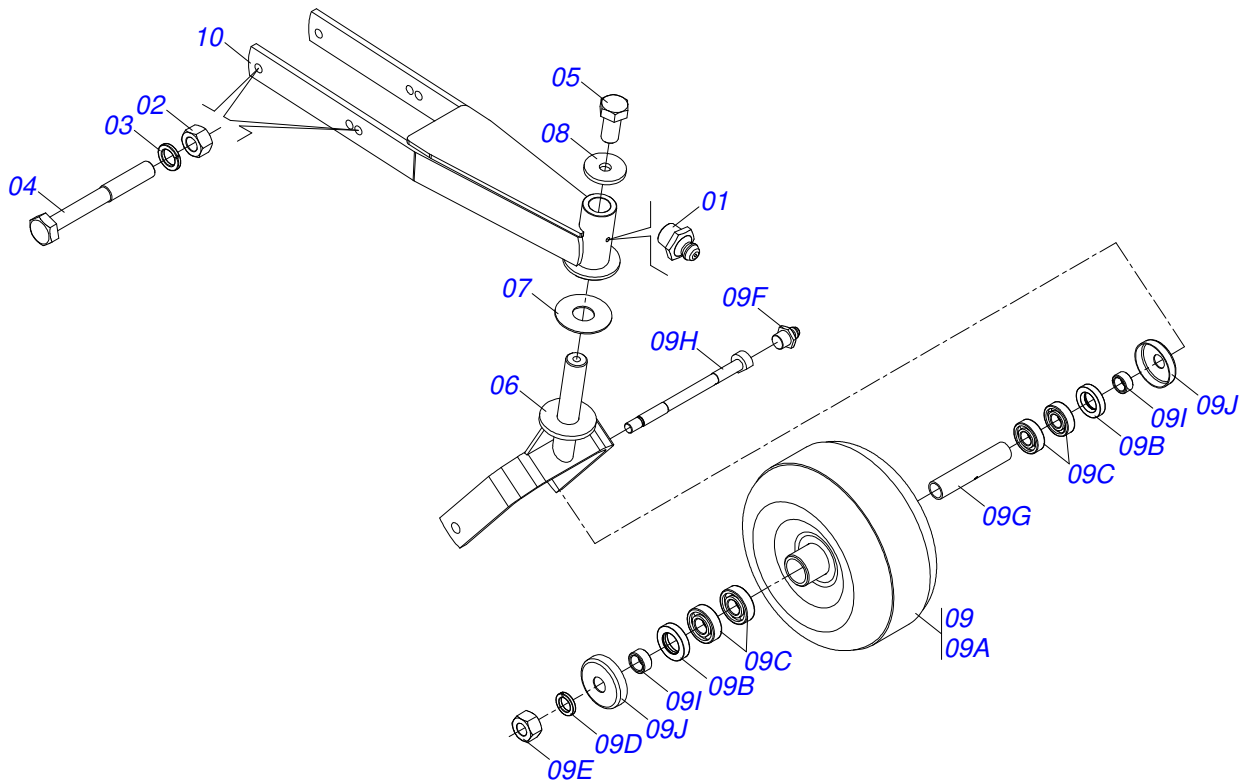

Item	Código	Descrição	Ver Pág.	QT
01	0503010002	GRAXEIRA 1800		01
02	0503010013	PORCA SEXTAVADA 5/8 UNC G.5 ZN		02
03	0503010027	ARRUELA PRESSAO 5/8 ZN 1K01574		02
04	0503010795	PARAFUSO 5/8 UNC X 7 C S G.5 ZN		02
05	0503010962	PARAFUSO 5/8 UNC X 1.1/4 C S G.5 ZN		01
06	0511065664	GARFO RODA TRASEIRA RC2/E 2600 LSL		01
07	0511013239	ARRUELA LISA 38,50 X100 X 3,0 RC ZN		01
08	0511010721	ARRUELA LISA 17 X 60 X 6,30 ZN		01
09	0501053885	RODA DIANTEIRA SEM BRACO		01
09A	0511063509	RODA 358 X 215		01
09B	0503010268	RETENTOR 00262-B		02
09C	0503010269	ROLAMENTO 6204		04
09D	0503011442	ARRUELA PRESSAO 3/4 SA		01
09E	0503010014	PORCA SEXTAVADA 3/4 UNC (PESADA) G.5 ZN		01
09F	0503010002	GRAXEIRA 1800		01
09G	0531014502	LUVA 22 X 27 X 133,90		01
09H	0551011854	EIXO RODA OSCILANTE TRASEIRA		01
09I	0521010487	LUVA ENCOSTO		02
09J	0511014254	PORTA PO		02
10	0521065281	SUPORTE RODA		01
11	1882970002	GRAXA SABAO LITIO NLGI2-EP 1J27010		02