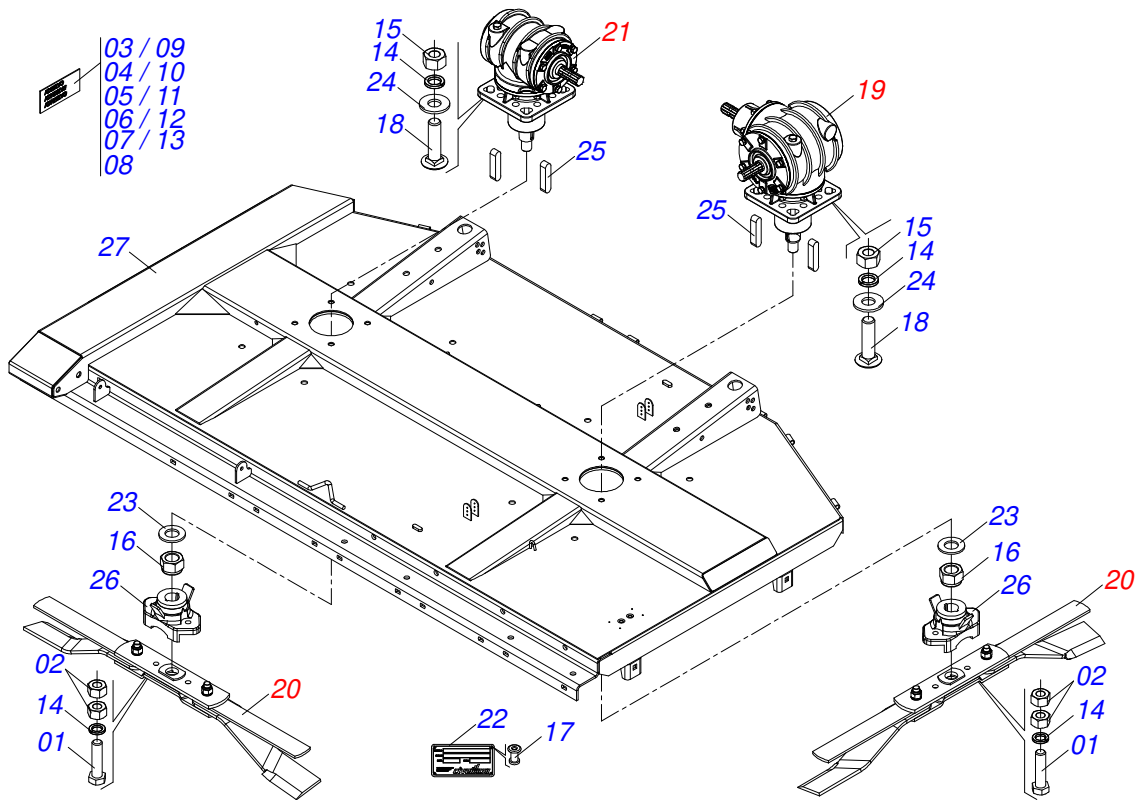

Item	Código	Descrição	Ver Pág.	QT
01	0503011328	PARAFUSO 3/4 UNC X 4 CS G.7 ZN		04
02	0503010014	PORCA SEXTAVADA 3/4 UNC (PESADA) G.5 ZN		08
03	0503034585	EMBLEMA RTDC2 E 2600 LSL		01
04	0503033238	EMBLEMA LOGO CIVEMASA 110 X 440		01
05	0503034078	ETIQUETA ADESIVA PONTOS PARA ICAMENTO		03
06	0503032949	ETIQUETA ADESIVA ATENCAO 3 IDIOMAS 540 RPM		01
07	0503032535	ETIQUETA ADESIVA CARDAN LATERAL CHOQUEM		01
08	0503032060	ETIQUETA ADESIVA PERIGO DISTANCIA 50M		01
09	0503031932	ETIQUETA ADESIVA LUBRIFICACAO REAPERTAR OLEO 90		01
10	0503031930	ETIQUETA ADESIVA PERIGO FACAS ROTATIVAS		01
11	0503031929	ETIQUETA ADESIVA EQUIPAMENTO FACAS ESPECIAIS DM		01
12	0503031428	ETIQUETA ADESIVA ATENCAO LER MANUAL		01
13	0503031427	ETIQUETA ADESIVA ATENCAO TOMADA FORCA ACT		01
14	0503011442	ARRUELA PRESSAO 3/4 SA		04
15	0503011075	PORCA SEXTAVADA AUTOTRAVANTE COM NYLON 3/4 UNC ALTA G.5 ZN		08
16	0503010817	PORCA SEXTAVADA AUTOTRAVANTE COM NYLON 1.1/4 UNF ALTA G.5 ZN		02
17	0503010001	REBITE POP ADESIVA 423 3,2 X 5,5		04
18	0501010500	PARAFUSO 3/4 UNC X 3 CS G.5 ZN		08
19	0501047684	MULTIPLICADOR DISTRIBUIDOR 1.3/8	3	01
20	0501056332	SUPORTE 340 COM ROCADOR	4	02
21	0511040882	TRANSMISSOR VELOCIDADE TSE	5	01
22	0503034004	ETIQUETA IDENTIFICACAO ALUMINIO CIVEMASA 61 X 118		01
23	0501017779	ARRUELA LISA 32 X 60 X 4,75		02
24	0501010322	ARRUELA LISA 20,50 X 46 X 4,00 ZN		08
25	0501010536	CHAVETA QUADRADO 9,52 X 45		04
26	0502012453	FLANGE SUPORTE ROCADOR		02
27	0521068164	CHASSI		01