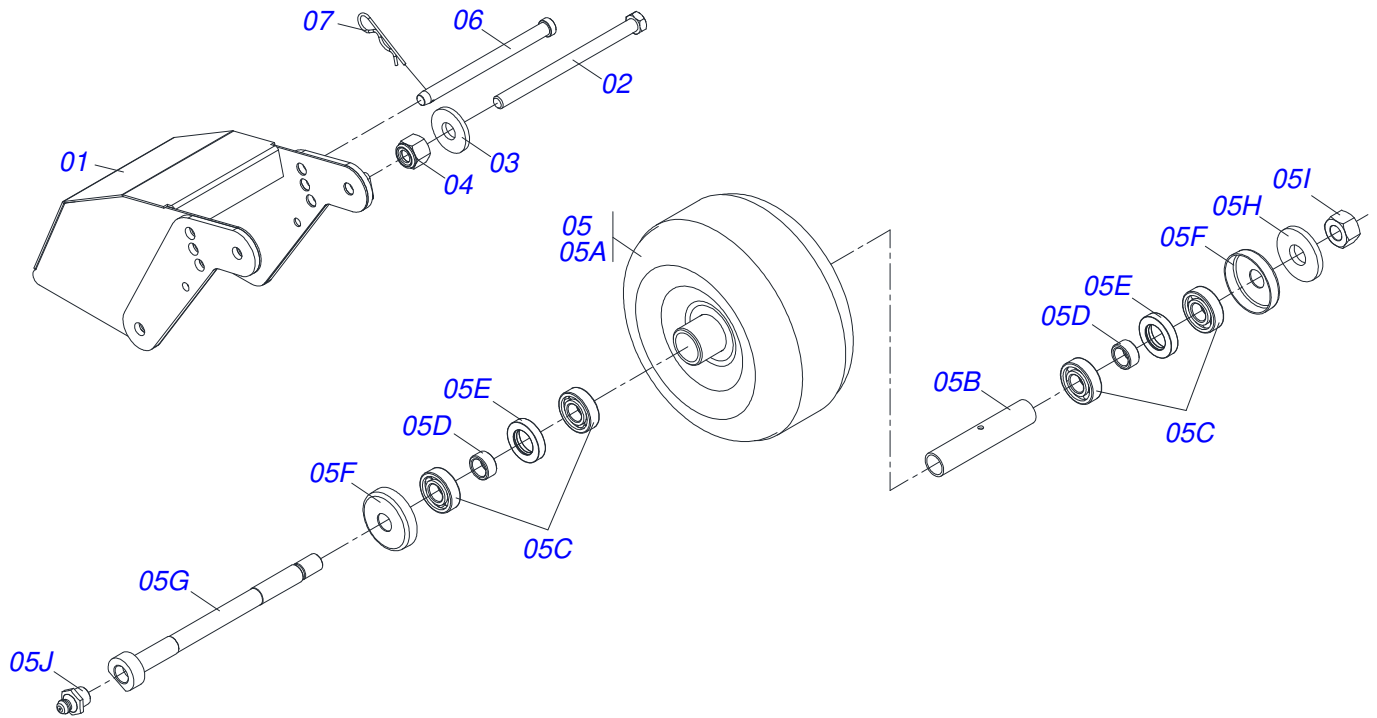

Item	Código	Descrição	Ver Pág.	QT
01	0521061648	SUPORTE RODA DIANTEIRA DIREITA COM CAPA		01
02	0503012951	PARAFUSO 3/4 UNC X 10.1/2 CS G.5 ZN		01
03	0501010941	ARRUELA LISA 20 X 36 X 3,00 ZN		01
04	0503011075	PORCA SEXTAVADA AUTOTRAVANTE COM NYLON 3/4 UNC ALTA G.5 ZN		01
05	0501053885	RODA DIANTEIRA SEM BRACO		01
05A	0511063509	RODA 358 X 215		01
05B	0531014502	LUVA 22 X 27 X 133,90		01
05C	0503010269	ROLAMENTO 6204		04
05D	0521010487	LUVA ENCOSTO		02
05E	0503010268	RETENTOR 00262-B		02
05F	0511014254	PORTA PO		02
05G	0551011854	EIXO RODA OSCILANTE TRASEIRA		01
05H	0501010941	ARRUELA LISA 20 X 36 X 3,00 ZN		01
05I	0503011075	PORCA SEXTAVADA AUTOTRAVANTE COM NYLON 3/4 UNC ALTA G.5 ZN		01
05J	0503010002	GRAXEIRA 1800		01
06	0541018559	PINO REGULAGEM RODA DIANTEIRA		01
07	0503030012	CUPILO 4 X 88		01
08	1882970002	GRAXA SABAO LITIO NLGI2-EP 1J27010		01Kg