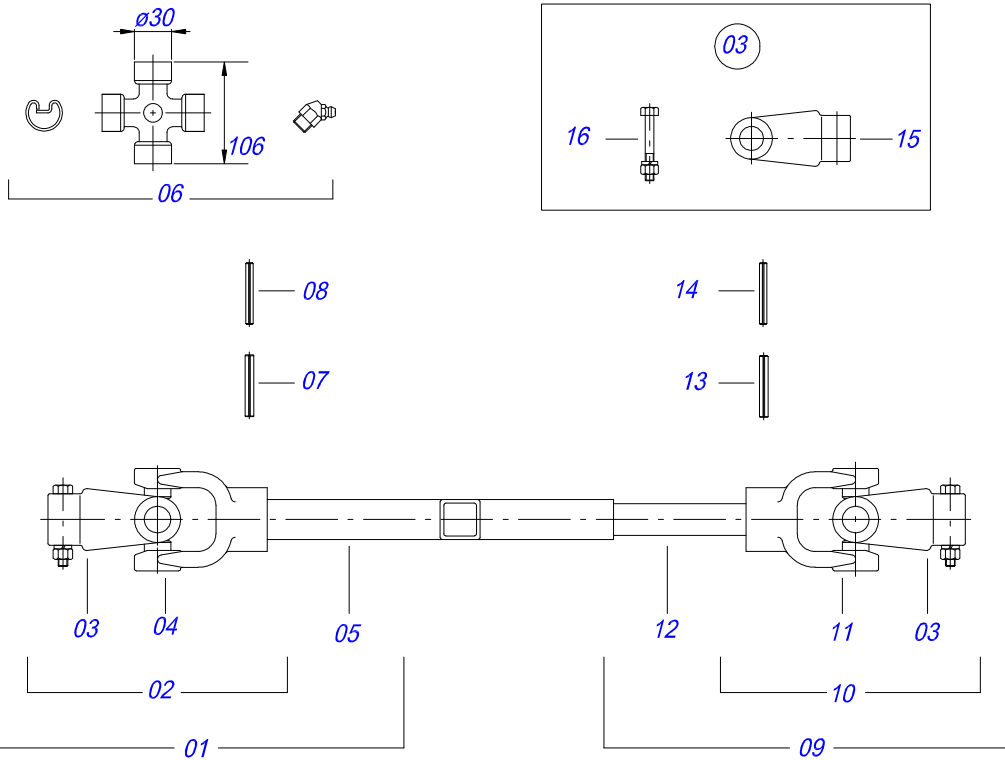

Item	Código	Descrição	Ver Pág.	QT
01	0501050873	JUNTA UNIVERSAL T2-60/T6-60 COM LUVA 310		01
02	0501050390	JUNTA UNIVERSAL T2-60/T6-60		01
03	0501052516	TERMINAL T6-60 C/PARAFUSO		02
04	0502010570	TERMINAL 2-60 C/ FQ 45,15/45,20 CC51		01
05	0511017082	LUVA Q 37,2/37,4 X 45,2/45,3 X 310		01
06	0503010837	CRUZETA CARDAN CC-55		02
07	0503010843	PINO ELASTICO 701226 10 X 85		01
08	0503011878	PINO ELASTICO 701173 6 X 85		01
09	0501050874	JUNTA UNI T3-60/T6-60 C/EIXO 310		01
10	0501050388	JUNTA UNI T3-60/T6-60 CC-525556		01
11	0502010571	TERMINAL 3-60 C/ FQ 36,30/36,35 CC52		01
12	0511017083	EIXO Q 36,51 X 310		01
13	0503011069	PINO ELASTICO 701223 10 X 70		01
14	0503011805	PINO ELASTICO 701170 6 X 70		01
15	0502010830	TERMINAL 6-60 ENT 1.3/8 CC56		01
16	0501047759	CONJUNTO PECAS IMPLEMENTADAS 1/2 UNC X 3.1/2 CS		02