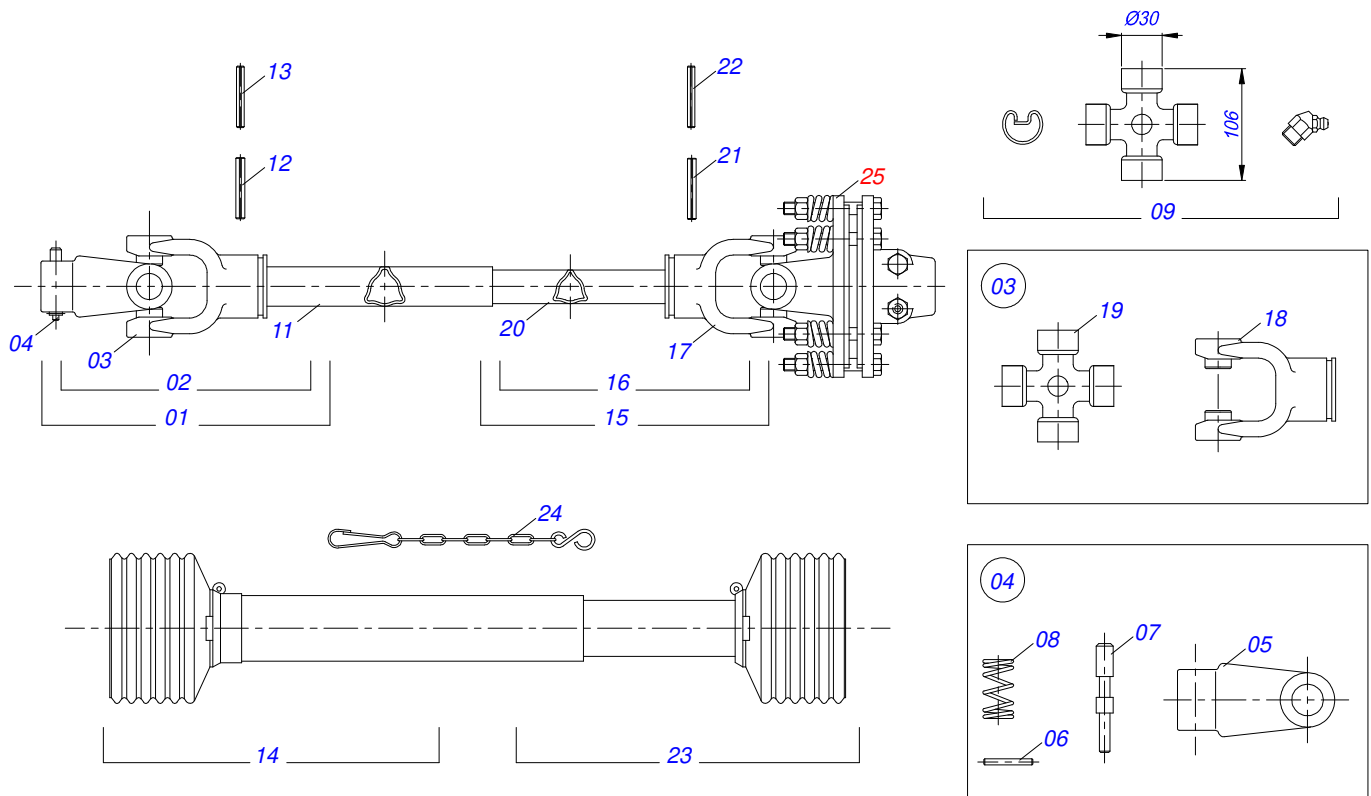

Item	Código	Descrição	Ver Pág.	QT
01	0501052529	JUNTA UNIVERSAL C/L FEMEA PROTECAO		01
02	0501052523	JUNTA UNIVERSAL T1-60/T2-60 C/L FEM 900		01
03	0501052524	JUNTA UNIVERSA T1-60/T2-60 CI505551		01
04	0501050334	TERMINAL 1-60 COM ENGATE RAPIDO CC50		01
05	0502010568	TERMINAL 1-60 ENT 1.3/8 CC-50		01
06	0503010838	PINO ELASTICO 701060 3 X 20		02
07	0503037375	PINO ENGATE RAPIDO AEMCO CC31A		02
08	0503030518	MOLA COMPRIDA 13 X 25 X 1,2		02
09	0503010837	CRUZETA CARDAN CC-55		01
10	0503012608	TERMINAL T2-60/CI51		01
11	0503012609	LUVA TRIANGULO FEMEA 53,8X52,2X900		01
12	0503010843	PINO ELASTICO 701226 10 X 85		01
13	0503011878	PINO ELASTICO 701173 6 X 85		01
14	0503012075	PROTEÇÃO PLASTICA PAR JUNTA LUVA CCP5002/4F		01
15	0501052554	JUNTA UNIVERSAL COM LUVA MACHO PROTECAO		01
16	0501052553	JUNTA UNIVERSAL T3-60/CRUZ C/L MACHO 900		01
17	0501052520	JUNTA UNIVERSAL T3-60/CRUZETA		01
18	0503012600	TERMINAL T3-60/CI52		01
19	0503010837	CRUZETA CARDAN CC-55		01
20	0503012610	LUVA TRIANG MACHO 45,5X44,6X900		01
21	0503011069	PINO ELASTICO 701223 10 X 70		01
22	0503011805	PINO ELASTICO 701170 6 X 70		01
23	0503012076	PROTEÇÃO PLASTICA PARA JUNTA EIXO CCP5002/4M		01
24	0503012023	CORRENTE PARA PROTECAO JUNTA UNIVERSAL		02
25	0501049150	FRICCAO 90 KG/M (S-5000) EA 511-00	12	01