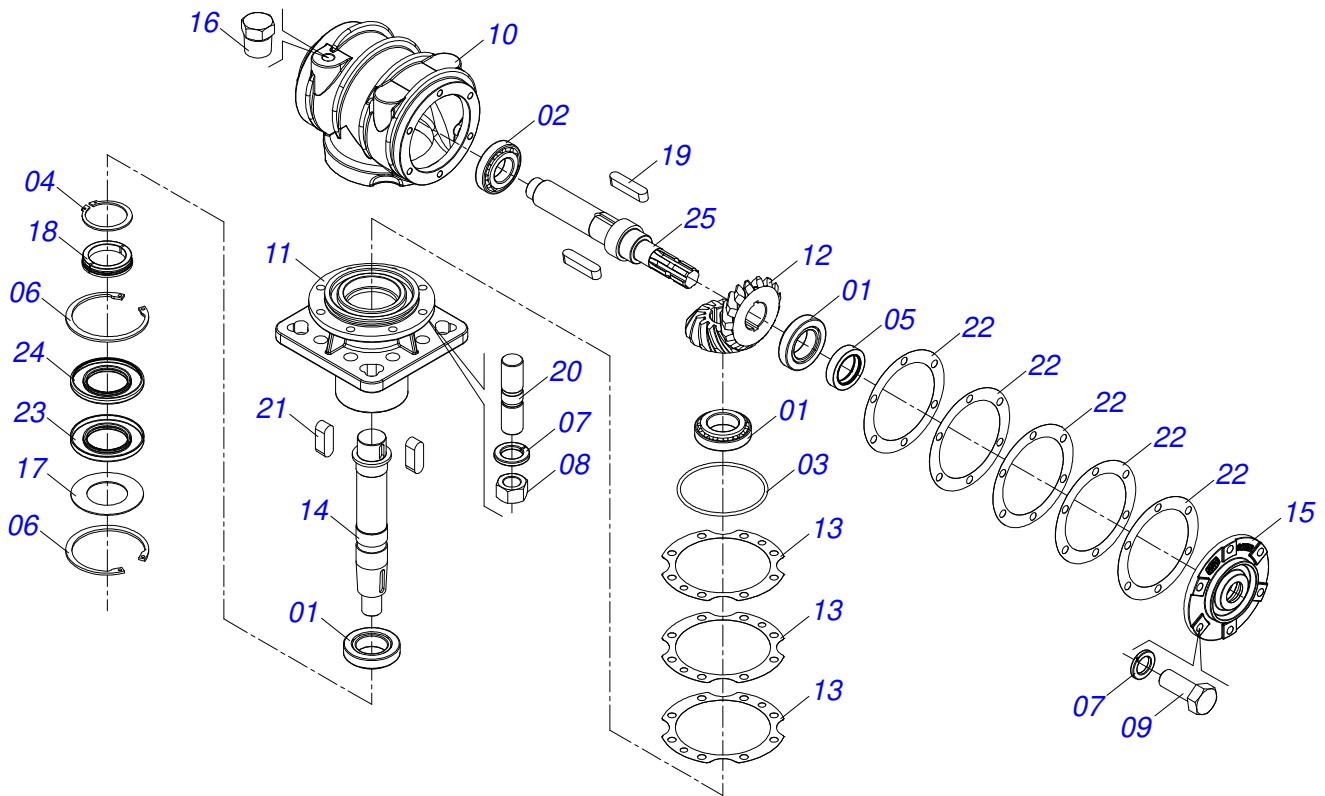

Item	Código	Descrição	Ver Pág.	QT
01	0503010006	ROLAMENTO 32210 IMP		03
02	0503010037	ROLAMENTO 30207		01
03	0503010286	ANEL O RING 2-355 N 3006-9B		01
04	0503010396	ANEL RETENTOR PARA EIXO 501060		01
05	0503011171	RETENTOR 00912-BRG 1G119023		01
06	0503011190	ANEL RETENTOR PARA FURO 502090		02
07	0503011440	ARRUELA PRESSAO 1/2 SA		14
08	0503810028	PORCA 1/2 NF SA		08
09	0503810395	PARAFUSO 1/2 UNC X 1.1/4 CSRT G.5 SA		06
10	0502010984	CAIXA MULTIPLICADOR VELOCIDADE ESQUERDO		01
11	0502011392	CAIXA INFERIOR		01
12	0503060249	CONJUNTO COROA 15Z DISTRIBUIDOR DUPLO EG-1850		01
13	0503030785	JUNTA VEDACAO 200 X 151 X 0,2		03
14	0503050048	EIXO INFERIOR EG-1853		01
15	0502011152	TAMPA MENOR		01
16	0503031604	BUJAO 1/2 BSP X 17		01
17	0521818064	ARRUELA LISA 50,20 X88,80 X1,50 SA		01
18	0511010142	ANEL TRAVA 50 X 9,30 RO2 1500		01
19	0501010536	CHAVETA QUADRADO 9,52 X 45		02
20	0503830084	PRISIONEIRO 1/2 UNC X 1/2 UNF X 50 SA		08
21	0501012993	CHAVETA Q 9,53 X 28		02
22	0503030783	JUNTA VEDACAO 180 X 136 X 0,2		05
23	0503011047	RETENTOR 5089 BRG (REPASY)		01
24	0503011201	RETENTOR 5089 COM FURO		01
25	0503050067	EIXO SUPERIOR MSE 1.3/8 EG-1388		01
26	3402301247	OLEO LUBRIFICANTE MINERAL SAE 90 APIGL4		3,4Lts