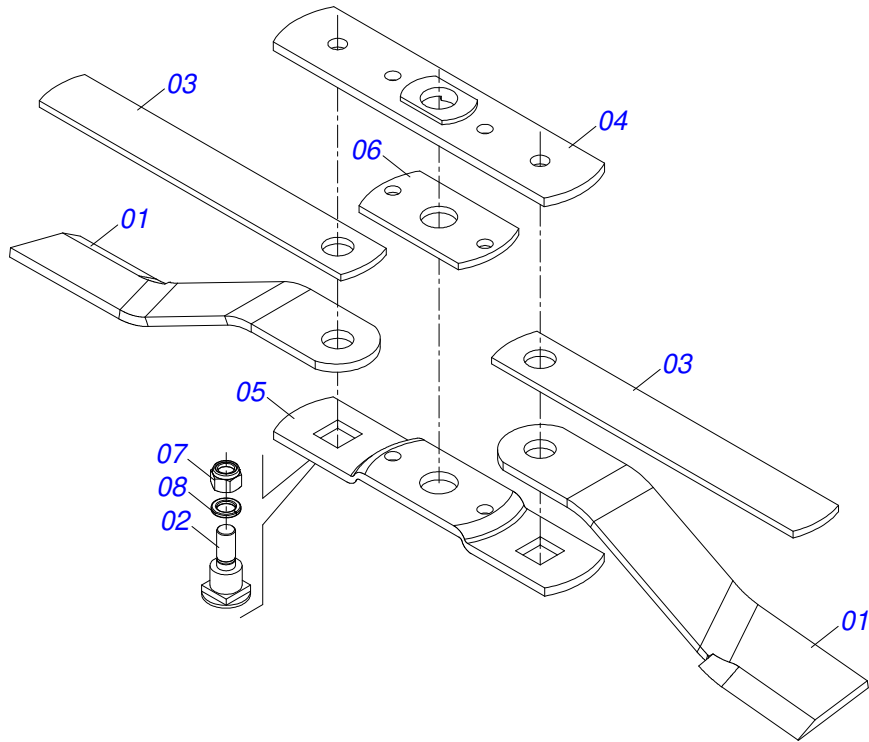

Item	Código	Descrição	Ver Pág.	QT
01	0622400059	ROCADOR DM 560X100X12 DIR RC2 2600		02
02	0531014512	PRENDEDOR ROCADOR		02
03	0531015105	ARRASTADOR 520		02
04	0561017308	BASE SUPERIOR SUPORTE ROCADORES 340		01
05	0561017368	SUPORTE INFERIOR ROCADOR 340		01
06	0561017309	CALCO SUPORTE ROCADORES		01
07	0503010812	PORCA SEXTAVADO AUTOTRAVANTE COM NYLON 7/8 UNF ALTA G.5 ZN		02
08	0503011447	ARRUELA PRESSAO 7/8 SA		02