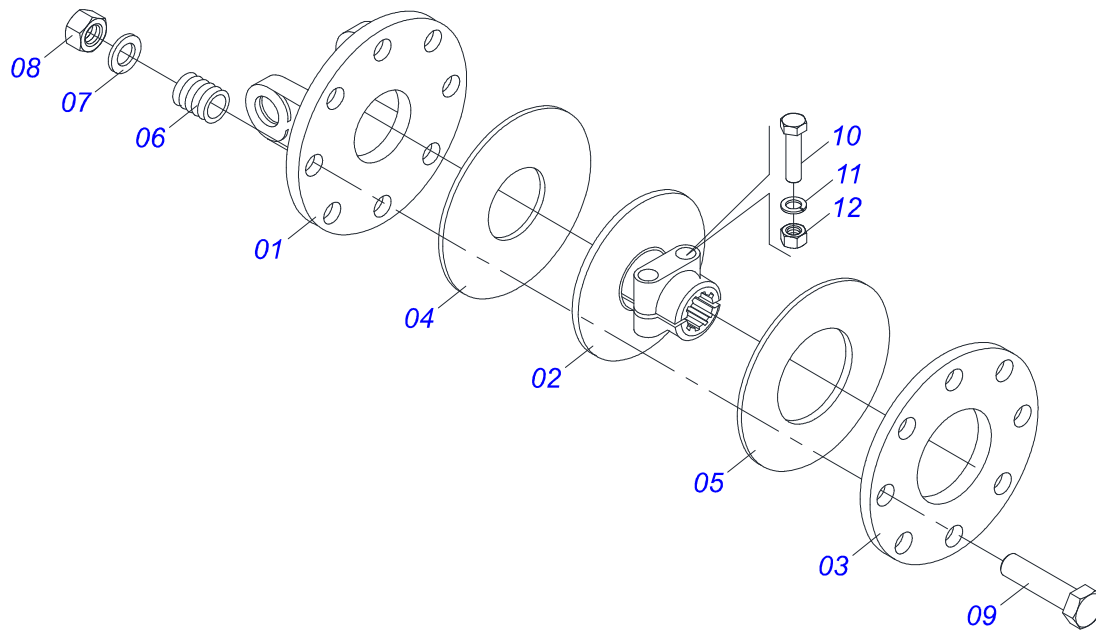

Item	Código	Descrição	Ver Pág.	QT
01	0503031588	FLANGE DIANTEIRA EA 505-05 AEMCO		01
02	0503011869	FLANGE CENTRAL EA 205-06		01
03	0503011870	FLANGE TRASEIRA EA 205-03		01
04	0503031474	REVESTIMENTO INTERNO EMBREAGEM 205-11		01
05	0503031478	REVESTIMENTO EXTERNO EMBREAGEM 205-04		01
06	0503030630	MOLA COMPRESSÃO 26 X 32 X 6		08
07	0511017302	ARRUELA LISA 13,50 X 32,50 X 3,0 ZN		08
08	0503011336	PORCA SEXTAVADA AUTOTRAVANTE MEC/TORQUE 1/2 UNC G.5 ZN		08
09	0503010752	PARAFUSO 1/2 UNC X 3.1/2 C S G.5 ZN		08
10	0503010741	PARAFUSO 1/2 UNC X 2.3/4 C S G.5 ZN		02
11	0503010019	ARRUELA PRESSAO 1/2 ZN		02
12	0503010060	PORCA SEXTAVADA 1/2 UNC G.5 ZN		02