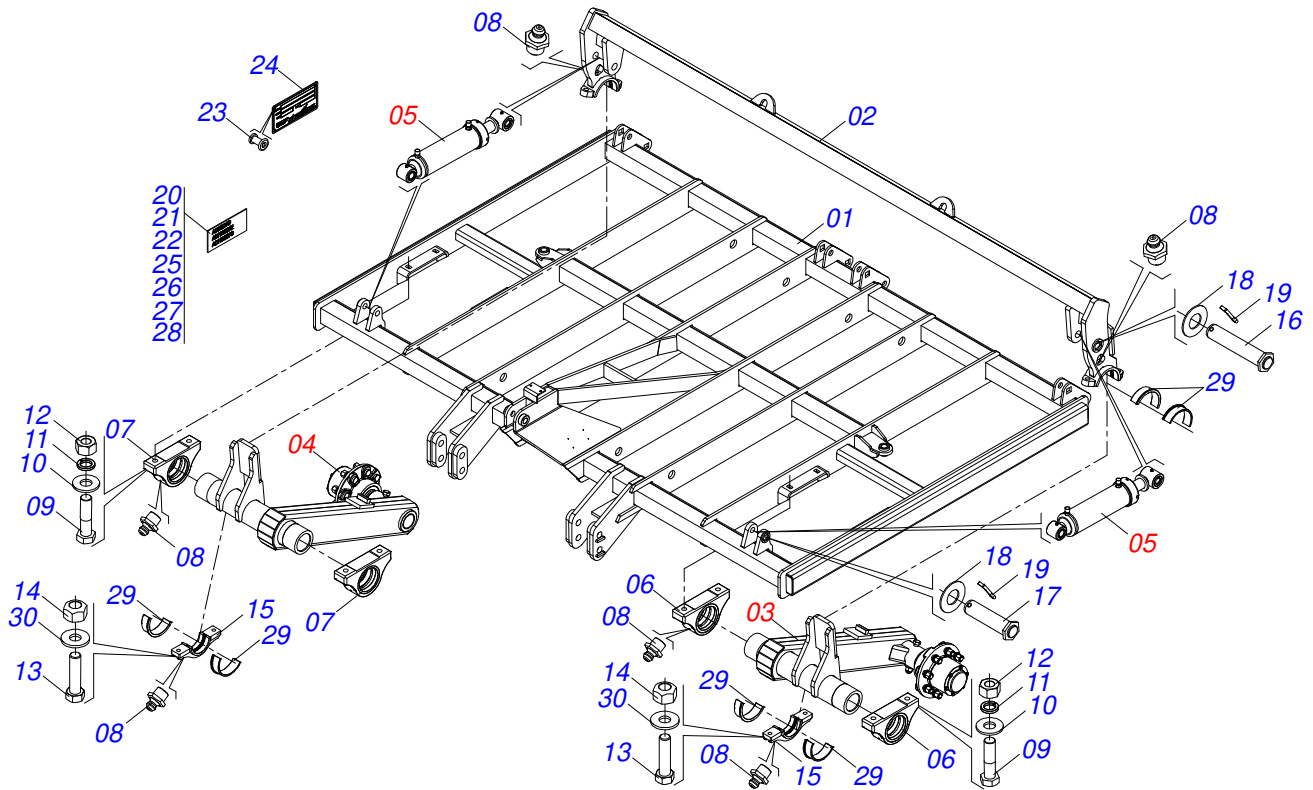

Item	Código	Descrição	Ver Pág.	QT
01	0521069796	CHASSI - 9H		01
02	0531062078	SUPORTE LIGACAO RODADO 4065 - 9H		01
03	0521055485	SUPORTE ESQUERDO RODADO COM CUBO		01
04	0521055486	SUPORTE DIREITO RODADO COM CUBO		01
05	0521053332	CILINDRO HIDRÁULICO 50,8 X 101,6 X 566,5 X 251,5	8	02
06	0501110563	MANCAL ARTICULAÇÃO ESQUERDA COM LUYA		02
07	0501110568	MANCAL ARTICULAÇÃO DIREITA COM LUYA		02
08	0503010002	GRAXEIRA 1800		08
09	0503010901	PARAFUSO 3/4UNC 3.1/2 CS G5 ZN 1K06867		08
10	0501010322	ARRUELA LISA 20,50 X 46 X 4,00 ZN		08
11	0503011442	ARRUELA PRESSAO 3/4 SA		08
12	0503010014	PORCA SEXTAVADA 3/4 UNC (PESADA) G.5 ZN		08
13	0501010500	PARAFUSO 3/4 UNC X 3 CS G.5 ZN		04
14	0503011255	PORCA SEXTAVADA AUTOTRAVANTE MEC/TORQUE 3/4 UNC G.5 ZN		04
15	0531061742	SEMI MANCAL INFERIOR SUPORTE DE LIGACAO RODADO		02
16	0521068984	EIXO TRAVA 31,75 X 170 FURO 150		02
17	0521068987	EIXO TRAVA 31,75 X 150 FURO 130		02
18	0521013442	ARRUELA LISA 35,10 X 71,96 X 3,0 ZN		04
19	0503010523	CONTRAPINO 1/4 X 2 1G13201		04
20	0503031827	ETIQUETA ADESIVA LUBRIFICACAO E REAPERTO DIARIO		01
21	0503031428	ETIQUETA ADESIVA ATENCAO LER MANUAL		01
22	0503033647	EMBLEMA AUTO CONTROLE OK APROVADO CIVEMASA		01
23	0503010001	REBITE POP AD 423 3,2 X 5,5		04
24	0503034004	ETIQUETA IDENTIFICACAO ALUMINIO CIVEMASA 61X118		01
25	0503033302	EMBLEMA STAC SP		02
26	0503034499	ETIQUETA ADESIVA MANOPLA CORES (OUTROS)		01
27	0503034078	ETIQUETA ADESIVA PONTOS PARA ICAMENTO		04