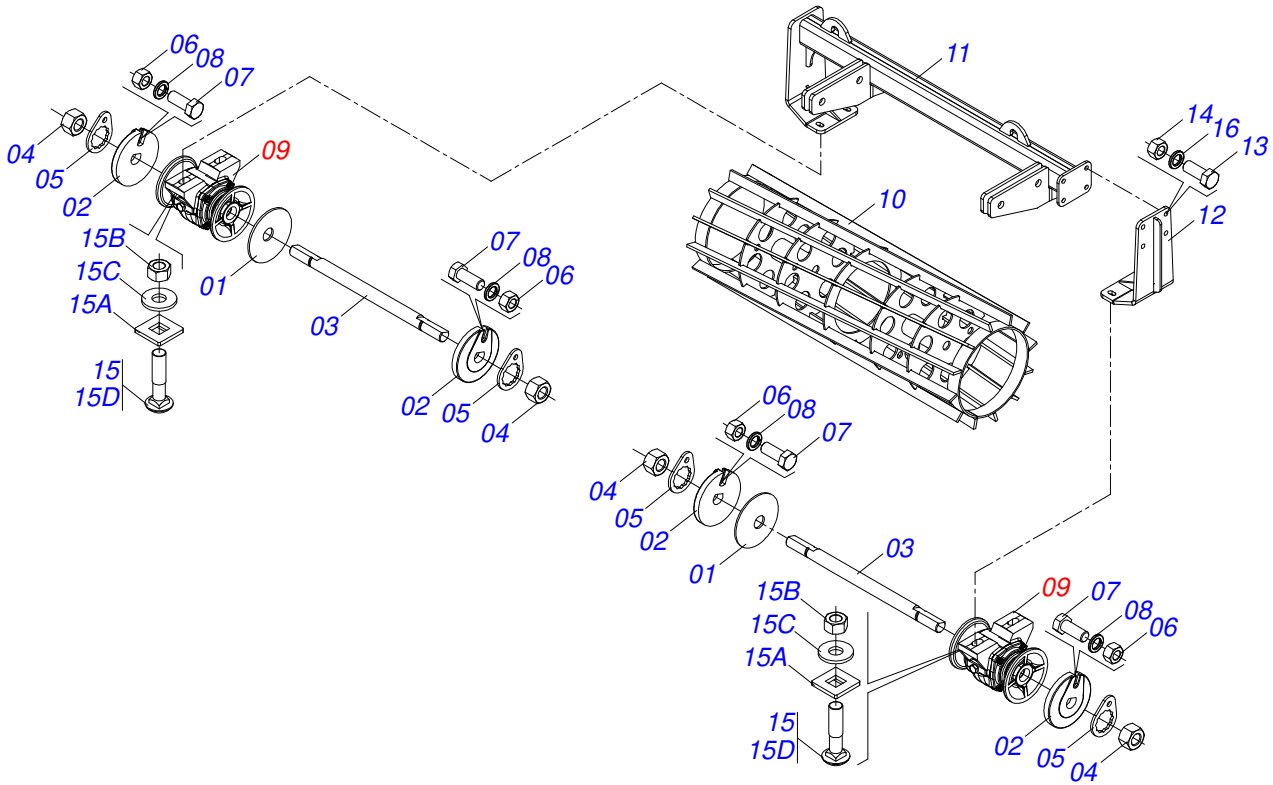

Item	Código	Descrição	Ver Pág.	QT
01	0531018575	ARRUELA CONCAVA 33,50 X 140 X 4,75		02
02	1902010835	TRAVA EIXO EXTERNO 1.1/4 EXTERNA GN 24		04
03	0501010752	EIXO 1.1/4 X 500		02
04	0501010087	PORCA 1.1/4 UNC SEXTAVADA 2 ZN		04
05	0501010455	TRAVA PORCA		04
06	0503010060	PORCA SEXTAVADA 1/2 UNC G.5 ZN		04
07	0501010161	PARAFUSO 1/2 UNC X 1.1/4 C S G.2 ZN		04
08	0503011440	ARRUELA PRESSAO 1/2 SA		04
09	0501046922	MANCAL AGRICOLA DM OL 192,5 X 1.1/4 20 IMPLEMENTO		02
10	0521069761	ROLO DESTORROADOR 1265 5H		01
11	0531063084	SUPORTE ROLO DESTORROADOR ESQUERDO 1280 - 5H		01
12	0531063091	SAPATA ROLO DESTORROADOR		01
13	0503010232	PARAFUSO 5/8 UNC X 1.3/4 C S G.5 ZN		04
14	0503010013	PORCA SEXTAVADA 5/8 UNC G.5 ZN		04
15	0501058802	CONJUNTO PECAS IMPLEMENTO 5/8 UNC X 2.3/4 CAPQ		04
15A	0501010947	TRAVA PARAFUSO 5/8		01
15B	0503010013	PORCA SEXTAVADA 5/8 UNC G.5 ZN		02
15C	0501012140	ARRUELA LISA 16,50 X 40 X 4,00 ZN		01
15D	0503015154	PARAFUSO 5/8 UNC X 2.3/4 CAPQ G.5 ZN		01
16	0503011445	ARRUELA PRESSAO 5/8 SA		04