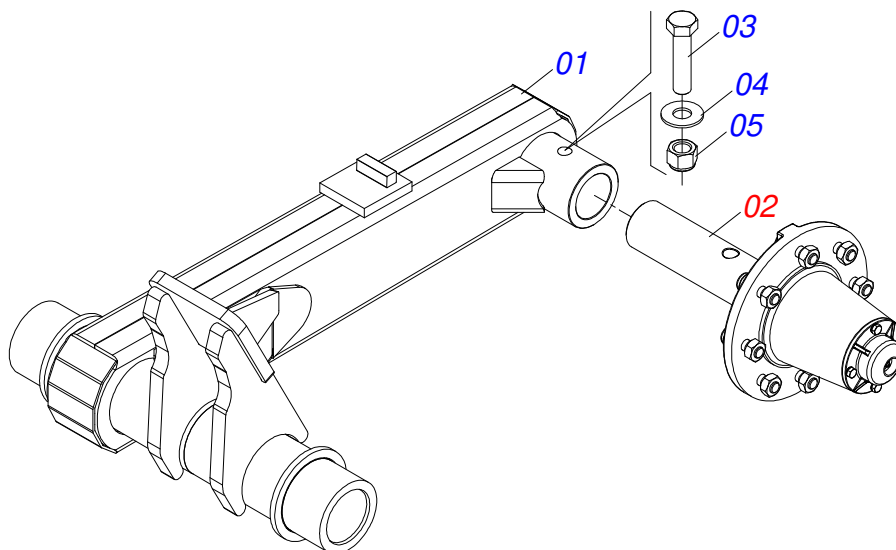

Item	Código	Descrição	Ver Pág.	QT
01	0531061744	SUPOTE ESQUERDO RODADO		01
02	0521055518	RODADO SEM PNEU	7	01
03	0503013185	PARAFUSO 3/4 UNC X 5.1/2 C S G.7 ZN		01
04	0501017065	ARRUELA LISA 20 X 45 X 3,00 ZN		01
05	0503011255	PORCA SEXTAVADA AUTOTRAVANTE MEC/TORQUE 3/4 UNC G.5 ZN		01