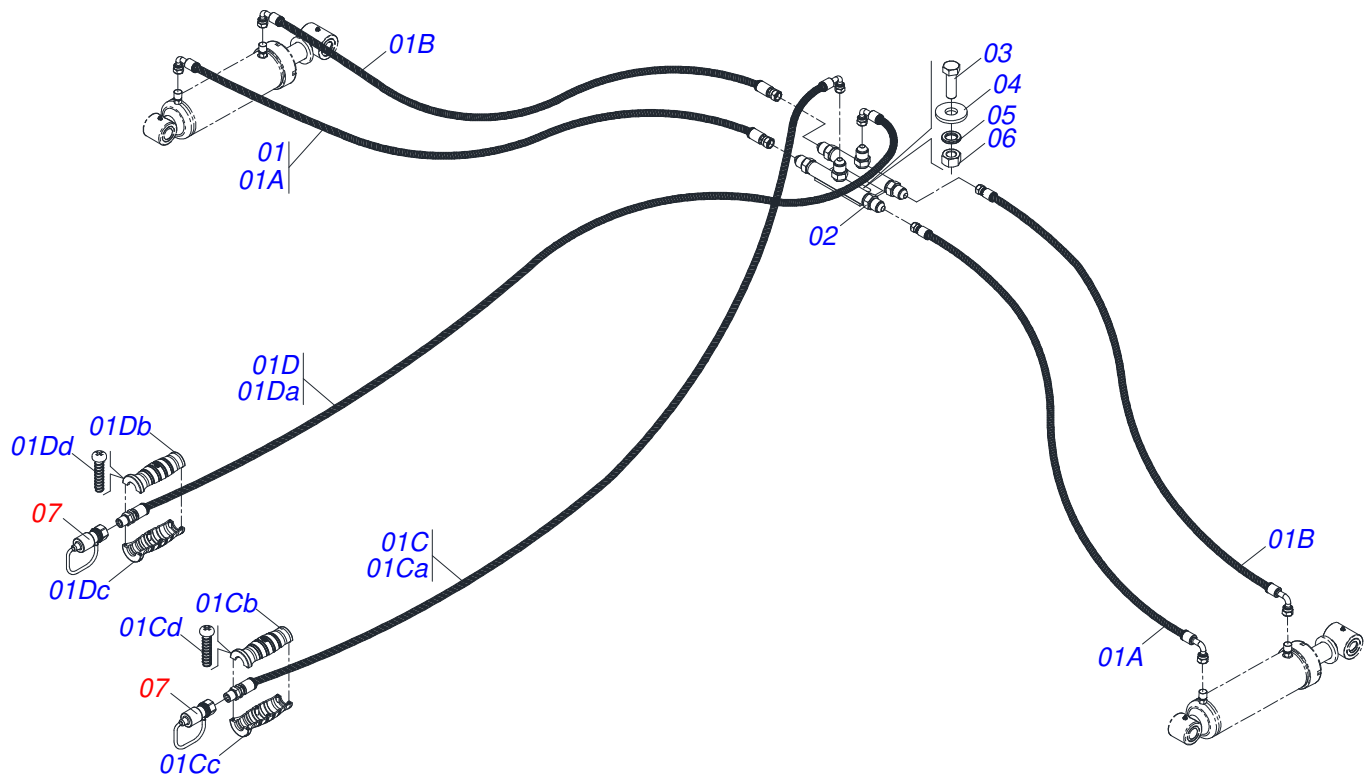

Item	Código	Descrição	Ver Pág.	QT
01	0521055493	JOGO MANGUEIRA 5H		01
01A	0501080302	MANGUEIRA 3/8 X 1300 TR-TC		02
01B	0501080436	MANGUEIRA 3/8 X 1500 TR-TC		02
01C	0521052594	MANGUEIRA 3/8 X 3500 TC-TM PRETA/VERMELHA		01
01CA	0501080365	MANGUEIRA 3/8 X 3500 TC-TM		01
01CB	0503034492	MANOPLA MANGUEIRA HIDRAULICA (PRETO)		01
01CC	0503034495	MANOPLA MANGUEIRA HIDRAULICA (VERMELHO)		01
01CD	0503018952	PARAFUSO PLASTICO PANELA PH 2,5 X 10 ZB		06
01D	0521052595	MANGUEIRA 3/8 X 3500 TC-TM PRETA/AZUL		01
01DA	0501080365	MANGUEIRA 3/8 X 3500 TC-TM		01
01DB	0503034492	MANOPLA MANGUEIRA HIDRAULICA (PRETO)		01
01DC	0503034494	MANOPLA MANGUEIRA HIDRAULICA (AZUL)		01
01DD	0503018952	PARAFUSO PLASTICO PANELA PH 2,5 X 10 ZB		06
02	0501068706	CONEXAO DUPLA		01
03	0503010237	PARAFUSO 3/8 UNC X 1 C S G.5 ZN		02
04	0501010984	ARRUELA LISA 10,50 X 27 X 3,00 ZN		02
05	0503010025	ARRUELA PRESSAO 3/8 ZN 1K01527		02
06	0503010026	PORCA SEXTAVADA 3/8 UNC G.5 ZN		02
07	0501053834	MACHO ENGATE RAPIDO AGRICOLA 1/2 NPT COM TAMPA	39	02