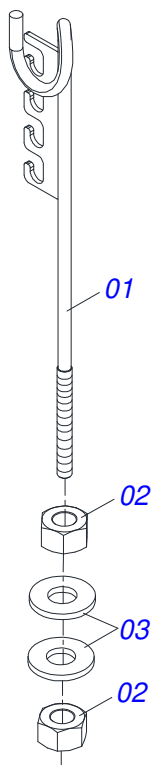

Item	Código	Descrição	Ver Pág.	QT
01	0511067334	SUPORTE MANGUEIRA		01
02	0503010014	PORCA SEXTAVADA 3/4 UNC (PESADA) G.5 ZN		02
03	0501010322	ARRUELA LISA 20,50 X 46 X 4,00 ZN		02