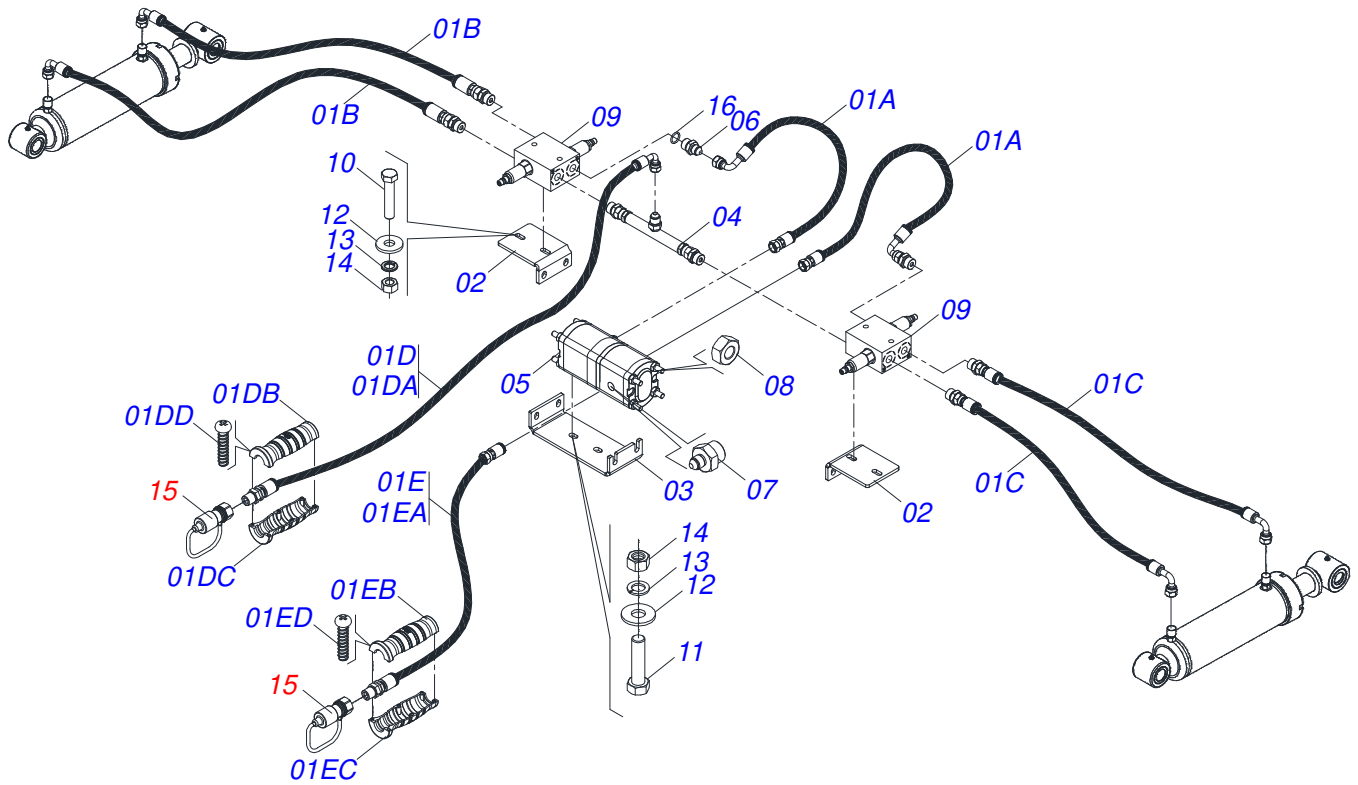

Item	Código	Descrição	Ver Pág.	QT
01	0531050893	JOGO DE MANGUEIRAS		01
01A	0501080445	MANGUEIRA 3/8 X 300 TR-TC		02
01B	0501080402	MANGUEIRA 3/8 X 1700 TR-TC		02
01C	0501080431	MANGUEIRA 3/8 X 1900 TR-TC		02
01D	0521052335	MANGUEIRA 3/8 X 3500 TR-TM PRETA/VERMELHA		01
01DA	0501080510	MANGUEIRA 3/8 X 3500 TR-TM		01
01DB	0503034492	MANOPLA MANGUEIRA HIDRAULICA (PRETO)		01
01DC	0503034495	MANOPLA MANGUEIRA HIDRAULICA (VERMELHO)		01
01DD	0503018952	PARAFUSO PLASTICO PANELA PH 2,5 X 10 ZB		06
01E	0521052595	MANGUEIRA 3/8 X 3500 TC-TM PRETA/AZUL		01
01EA	0501080365	MANGUEIRA 3/8 X 3500 TC-TM		01
01EB	0503034492	MANOPLA MANGUEIRA HIDRAULICA (PRETO)		01
01EC	0503034494	MANOPLA MANGUEIRA HIDRAULICA (AZUL)		01
01ED	0503018952	PARAFUSO PLASTICO PANELA PH 2,5 X 10 ZB		06
02	0591016433	SUPORTE VALVULA ALIVIO		02
03	0591016435	SUPORTE VALVULA DIVISORIA		01
04	0531061746	DISTRIBUIDOR RETORNO		01
05	0503013791	VALVULA DIVISORA BI-DIREC 151693		01
06	0551012463	NIPLE 1/2 BSPT X 3/4 UNF X 51		02
07	0551012462	NIPLE 1 BSPT X 3/4 UNF X 55		01
08	0503011051	PORCA M10 X 1,50 ZN 1K02831		08
09	0503019917	BLOCO COMANDO BLFP3278 COM NIPLES 3/4 FLUID POWER		02
10	0503010765	PARAFUSO 3/8 UNC X 3 CS G.5 ZN		04
11	0503010237	PARAFUSO 3/8 UNC X 1 C S G.5 ZN		02
12	0501010984	ARRUELA LISA 10,50 X 27 X 3,00 ZN		06
13	0503010025	ARRUELA PRESSAO 3/8 ZN 1K01527		06
14	0503010026	PORCA SEXTAVADA 3/8 UNC G.5 ZN		06
15	0501053834	MACHO ENGATE RAPIDO AGRICOLA 1/2 NPT COM TAMPA		02
16	0503010045	ANEL O RING 2-116 N 3006-9B 1G05420		02