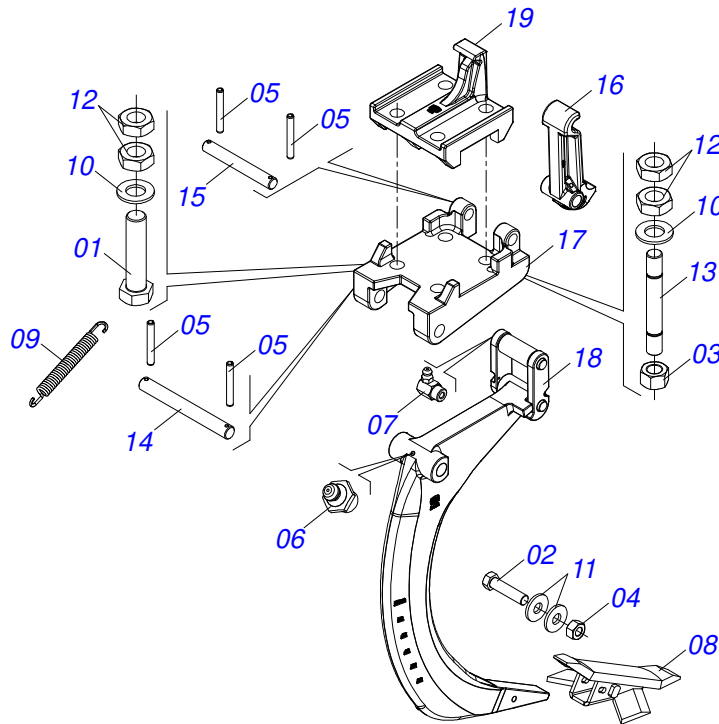

Item	Código	Descrição	Ver Pág.	QT
01	0521017351	PARAFUSO 1.1/4 UNF X 8 C S G.8 ZN		02
02	0503010850	PARAFUSO 7/16 UNC X 3 CS G.5 ZN		01
03	0503010352	PORCA 1.1/4 UNF 12FPP SEXT ZN		02
04	0503010244	PORCA SEXTAVADA 7/16 UNC G.5 ZN		01
05	0503011877	PINO ELASTICO 701194 8 X 60		04
06	0503010004	GRAXEIRA 1890 3/8 (1/8 BSP)		02
07	0503010002	GRAXEIRA 1800		02
08	0521062441	PONTA SUBSOLADORA ALADA (HASTE FUNDIDA)		01
09	0503031574	MOLA TRAÇÃO 175 X 20 X 3,8		01
10	0501017779	ARRUELA LISA 32 X 60 X 4,75		04
11	0501012803	ARRUELA LISA 12 X 30 X 3,00 ZN		02
12	0503013094	PORCA 1.1/4 UNF 12FPP X20MM SEXT ZN		08
13	0541010119	PRENDEDOR 1.1/4 UNF X 240		02
14	0521017367	EIXO 31,75 X 258		01
15	0521017366	EIXO 28,58 X 197		01
16	0502011823	BRACO FIXADOR DA MOLLA		01
17	0502011822	BASE INFERIOR		01
18	0511068743	HASTE COM DESARME		01
19	1902011821	BASE SUPERIOR		01