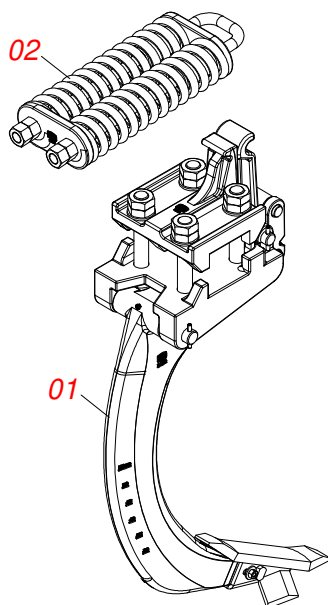

Item	Código	Descrição	Ver Pág.	QT
01	052105481	SISTEMA HASTE SEM MOLLA PONTEIRA ALADA	23	01
02	0501052884	PRENDEDOR 1 UNS X 585 COMPLETO	26	01