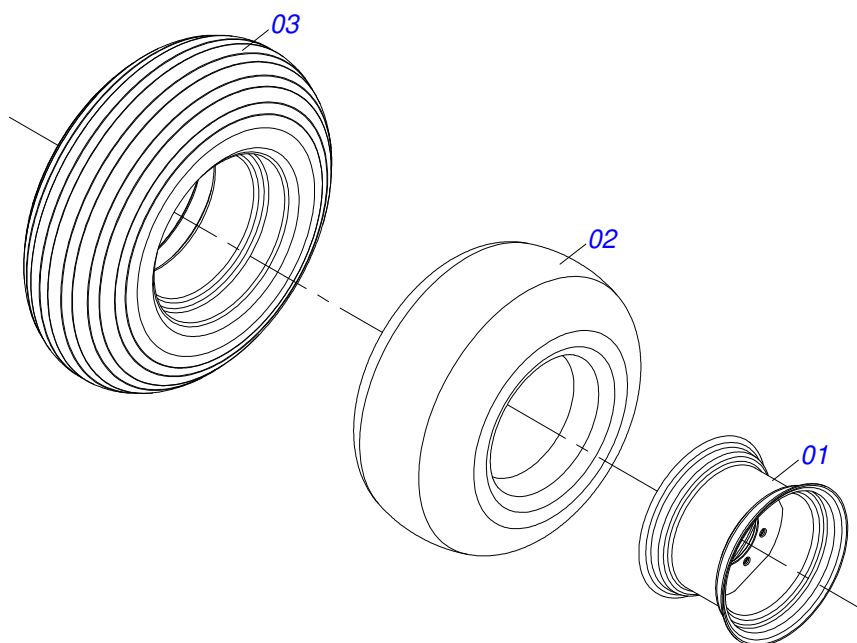

Item	Código	Descrição	Ver Pág.	QT
01	0503012108	RODA 10 LB X 15 X 8F X 203		01
02	0503010860	CAMARA AR 11L 15		01
03	0503011469	PNEU 11-15 RAIADO BL - 12L		01