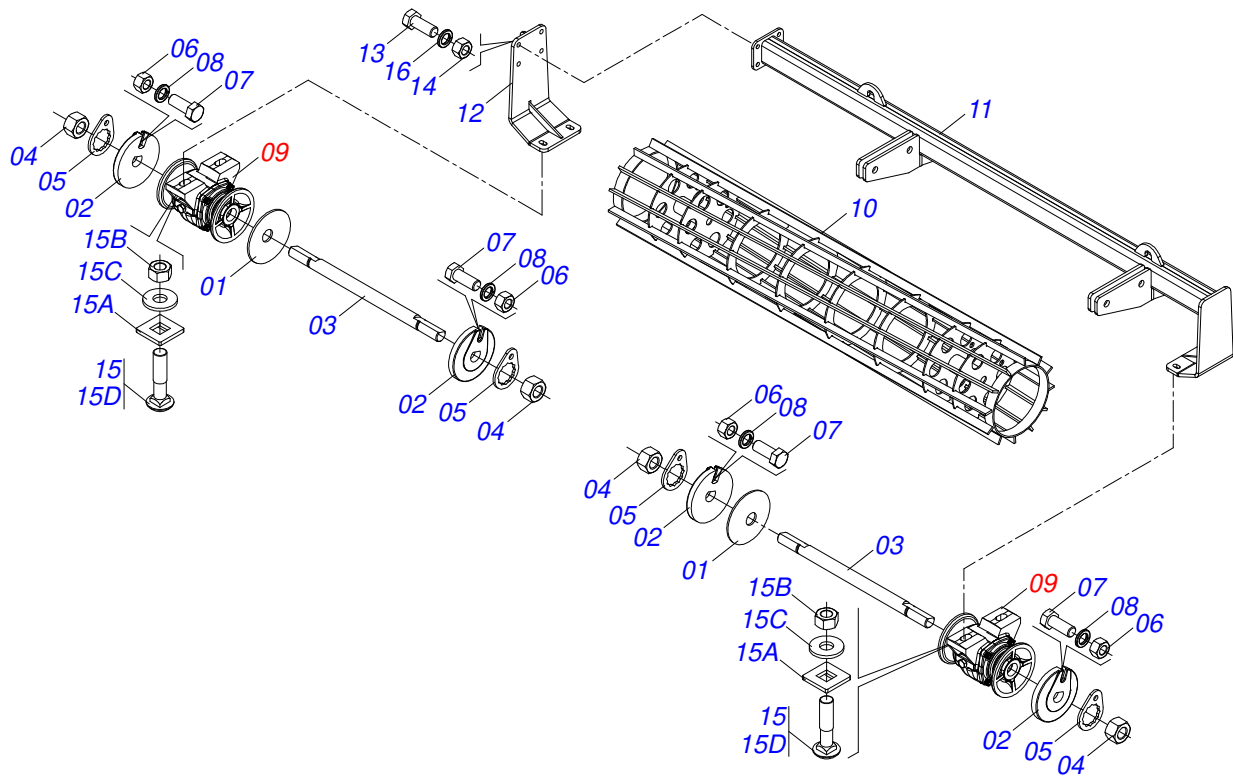

Item	Código	Descrição	Ver Pág.	QT
01	0531018575	ARRUELA CONCAVA 33,50 X 140 X 4,75		02
02	1902010835	TRAVA EIXO EXTERNO 1.1/4 EXTERNA GN 24		04
03	0501010752	EIXO 1.1/4 X 500		02
04	0501010087	PORCA 1.1/4 UNC SEXTAVADA 2 ZN		04
05	0501010455	TRAVA PORCA		04
06	0503010060	PORCA SEXTAVADA 1/2 UNC G.5 ZN		04
07	0501010161	PARAFUSO 1/2 UNC X 1.1/4 C S G.2 ZN		04
08	0503011440	ARRUELA PRESSAO 1/2 SA		04
09	0501046922	MANCAL AGRICOLA DM OL 192,5 X 1.1/4 20 IMPLEMENTO		02
10	0521065479	ROLO DESTORROADOR 2290		01
11	0531063086	SUPORTE DIREITO ROLO DESTORROADOR 2315 - 9H		01
12	0531063091	SAPATA ROLO DESTORROADOR		01
13	0503010232	PARAFUSO 5/8 UNC X 1.3/4 C S G.5 ZN		04
14	0503010013	PORCA SEXTAVADA 5/8 UNC G.5 ZN		04
15	0501058802	CONJUNTO PECAS IMPLEMENTO 5/8 UNC X 2.3/4 CAPQ		04
15A	0501010947	TRAVA PARAFUSO 5/8		01
15B	0503010013	PORCA SEXTAVADA 5/8 UNC G.5 ZN		02
15C	0501012140	ARRUELA LISA 16,50 X 40 X 4,00 ZN		01
15D	0503015154	PARAFUSO 5/8 UNC X 2.3/4 CAPQ G.5 ZN		01
16	0503011445	ARRUELA PRESSAO 5/8 SA		04