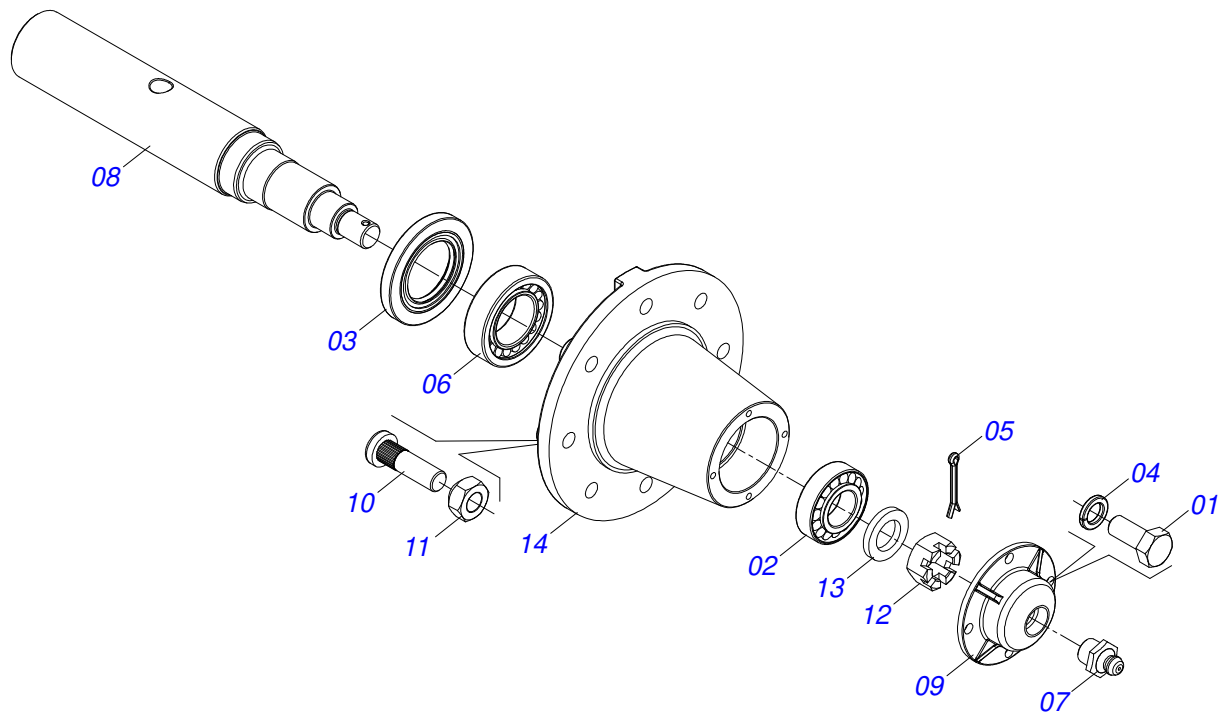

Item	Código	Descrição	Ver Pág.	QT
01	0503010358	PARAFUSO 5/16 UNC X 7/8 C S G.5 ZN		04
02	0503014821	ROLAMENTO 2780/2720 NAC		01
03	0503013314	RETENTOR 5166-GB 63,5 X 110 X 13 ARCA		01
04	0503011444	ARRUELA PRESSAO 5/16 SA		04
05	0503010018	CONTRAPINO 5/32 X 1.1/2		01
06	0503010008	ROLAMENTO 3780/3720		01
07	0503010002	GRAXEIRA 1800		01
08	0591010027	PONTA EIXO (440) 5H		01
09	0502020591	TAMPA PROTETORA		01
10	0501010186	PARAFUSO RODA 5/8UNFX2.1/8CR G.5 REC ZN		08
11	0503010064	PORCA CONICA 5/8 NF ZN		08
12	0503030009	PORCA CASTELO 1 UNS 14FPP X 22 ZN		01
13	0511012492	ARRUELA LISA 28 X 46 X 6,30 ZN		01
14	0502012260	CAIXA RODADO TRANSPORTE		01