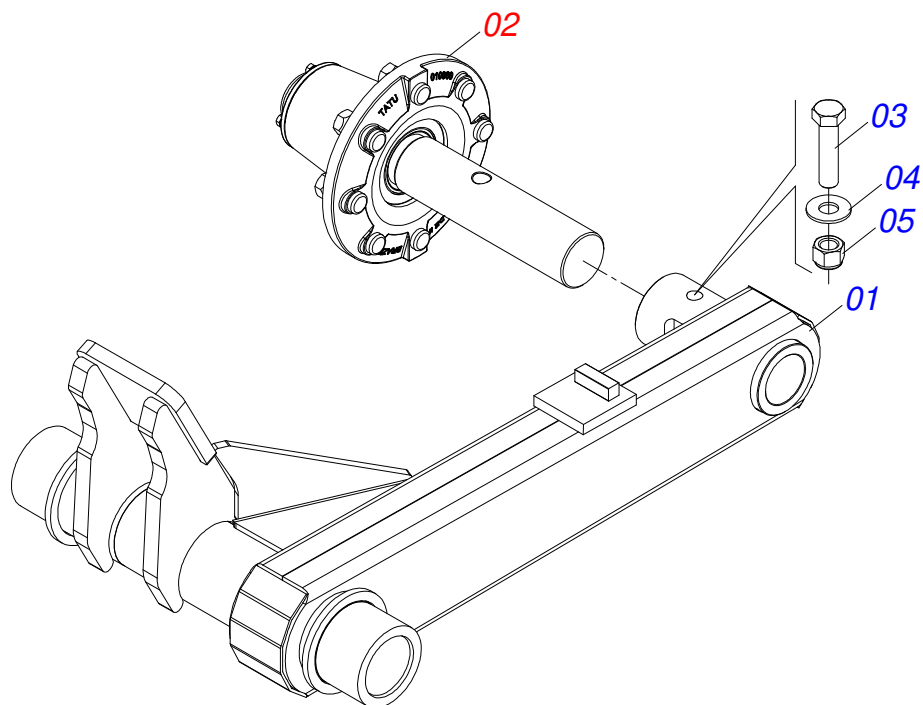

Item	Código	Descrição	Ver Pág.	QT
01	0531061745	SUPORTE DIREITO RODADO		01
02	0521055518	RODADO SEM PNEU	7	01
03	0503013185	PARAFUSO 3/4 UNC X 5.1/2 C S G.7 ZN		01
04	0501017065	ARRUELA LISA 20 X 45 X 3,00 ZN		01
05	0503011255	PORCA SEXTAVADA AUTOTRAVANTE MEC/TORQUE 3/4 UNC G.5 ZN		01