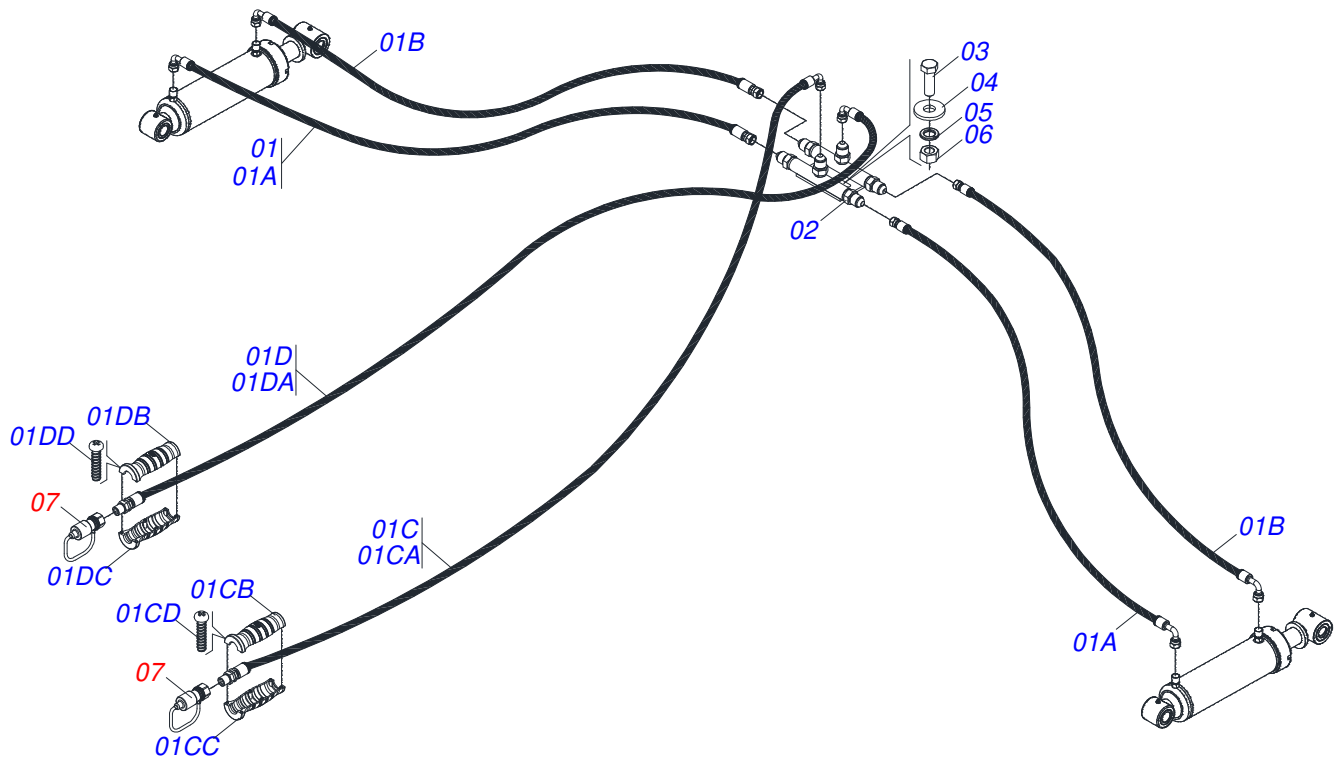

Item	Código	Descrição	Ver Pág.	QT
01	0521054482	JOGO MANGUEIRA 9H		01
01A	0501080382	MANGUEIRA 3/8 X 2600 TR-TC		02
01B	0501080412	MANGUEIRA 3/8 X 2300 TR-TC		02
01C	0521052594	MANGUEIRA 3/8 X 3500 TC-TM PRETA/VERMELHA		01
01CA	0501080365	MANGUEIRA 3/8 X 3500 TC-TM		01
01CB	0503034492	MANOPLA MANGUEIRA HIDRAULICA (PRETO)		01
01CC	0503034495	MANOPLA MANGUEIRA HIDRAULICA (VERMELHO)		01
01CD	0503018952	PARAFUSO PLASTICO PANELA PH 2,5 X 10 ZB		06
01D	0521052595	MANGUEIRA 3/8 X 3500 TC-TM PRETA/AZUL		01
01DA	0501080365	MANGUEIRA 3/8 X 3500 TC-TM		01
01DB	0503034492	MANOPLA MANGUEIRA HIDRAULICA (PRETO)		01
01DC	0503034494	MANOPLA MANGUEIRA HIDRAULICA (AZUL)		01
01DD	0503018952	PARAFUSO PLASTICO PANELA PH 2,5 X 10 ZB		06
02	0501068706	CONEXAO DUPLA		01
03	0503010237	PARAFUSO 3/8 UNC X 1 C S G.5 ZN		02
04	0501010984	ARRUELA LISA 10,50 X 27 X 3,00 ZN		02
05	0503010025	ARRUELA PRESSAO 3/8 ZN 1K01527		02
06	0503010026	PORCA SEXTAVADA 3/8 UNC G.5 ZN		02
07	0501053834	MACHO ENGATE RAPIDO AGRICOLA 1/2 NPT COM TAMPA	39	02