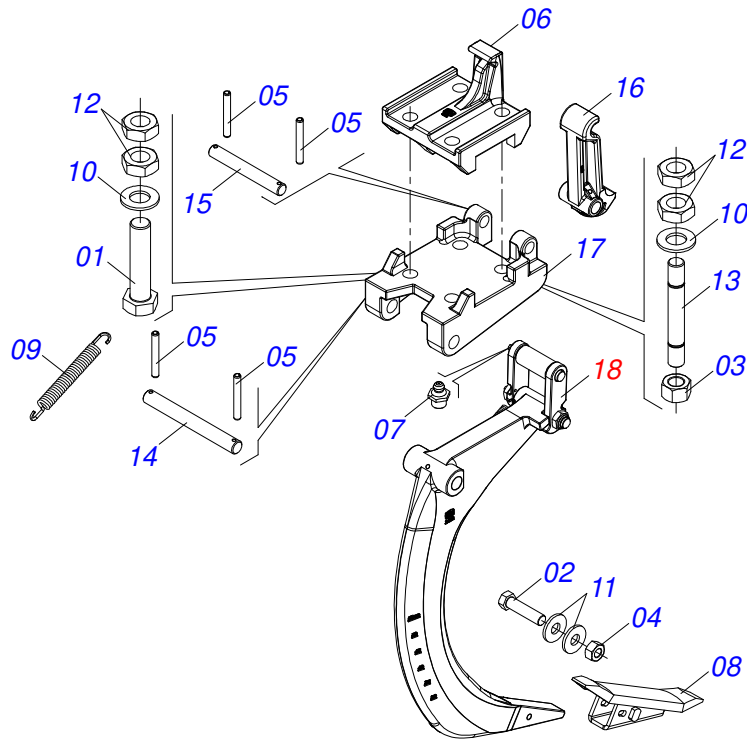

Item	Código	Descrição	Ver Pág.	QT
01	0521017351	PARAFUSO 1.1/4 UNF X 8 C S G.8 ZN		02
02	0503010850	PARAFUSO 7/16 UNC X 3 CS G.5 ZN		01
03	0503010352	PORCA 1.1/4 UNF 12FPP SEXT ZN		02
04	0503010244	PORCA SEXTAVADA 7/16 UNC G.5 ZN		01
05	0503011877	PINO ELASTICO 701194 8 X 60		04
06	1902011821	BASE SUPERIOR		01
07	0503010002	GRAXEIRA 1800		02
08	0511068435	PONTA SUBSOLADORA (CONFORMADA)		01
09	0503031574	MOLA TRAÇÃO 175 X 20 X 3,8		01
10	0501017779	ARRUELA LISA 32 X 60 X 4,75		04
11	0501012803	ARRUELA LISA 12 X 30 X 3,00 ZN		02
12	0503013094	PORCA 1.1/4 UNF 12FPP X20MM SEXT ZN		08
13	0541010119	PRENDEDOR 1.1/4 UNF X 240		02
14	0521017367	EIXO 31,75 X 258		01
15	0521017366	EIXO 28,58 X 197		01
16	0502011823	BRACO FIXADOR DA MOLA		01
17	0502011822	BASE INFERIOR		01
18	0531053661	HASTE COM DESARME MONTADO	25	01