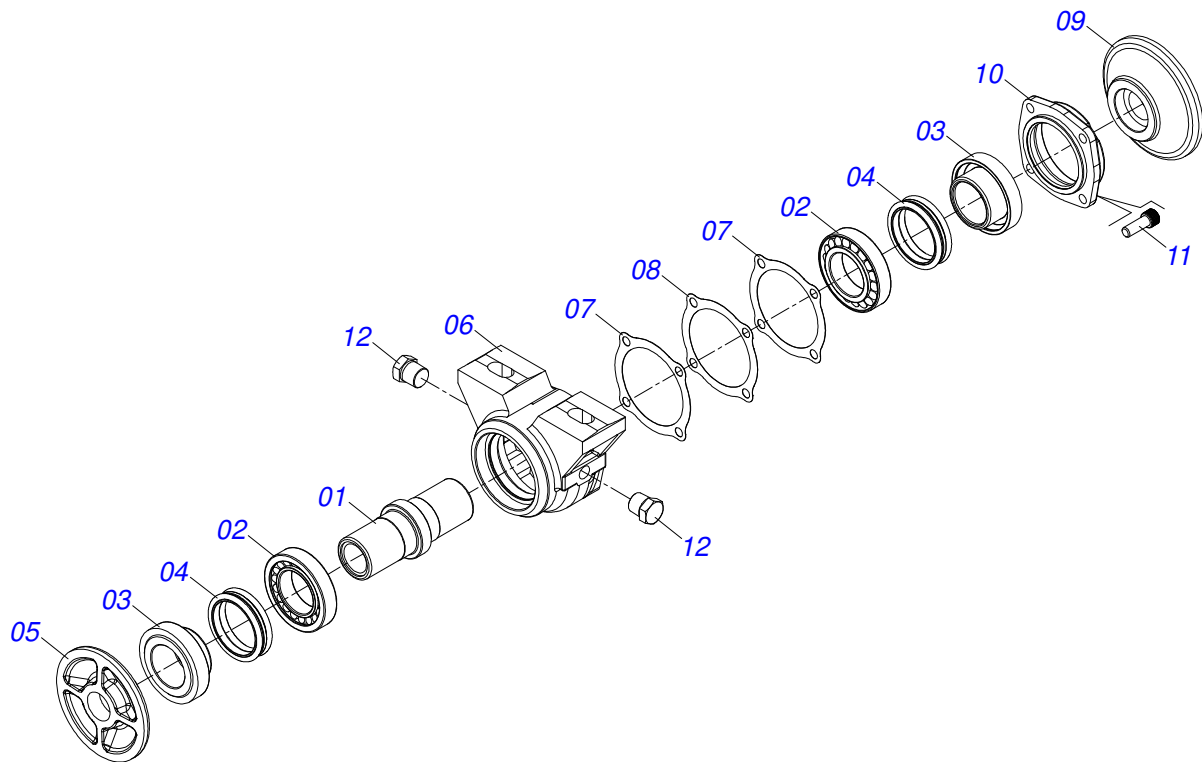

Item	Código	Descrição	Ver Pág.	QT
01	0502040218	EIXO		01
02	0503010111	ROLAMENTO 30210		02
03	0502010541	PORTA RETENTOR COM BUCHA MRO-182(30210)		02
04	0503030026	RETENTOR LP JB-253		02
05	0502010071	ENCOSTO INTERNO DO DISCO		01
06	0502010540	CAIXA PARA MANCAL DM MRO - 182		01
07	0503030013	JUNTA VEDACAO 112 X 90,5 X 0,3		02
08	0503030684	JUNTA VEDACAO 112 X 90,5 X 0,1		01
09	0502010070	ENCOSTO EXTERNO DO DISCO		01
10	0502020424	TAMPA CAIXA MANCAL AGRICOLA DM O-182/192,225		01
11	0503010134	PARAFUSO 3/8 UNC X 1 C C SI 12.9		04
12	0503010856	BUJAO R3/8" BSPT		02
13	3402301247	OLEO LUBRIFICANTE MINERAL SAE 90 APIGL4		0,11Lts