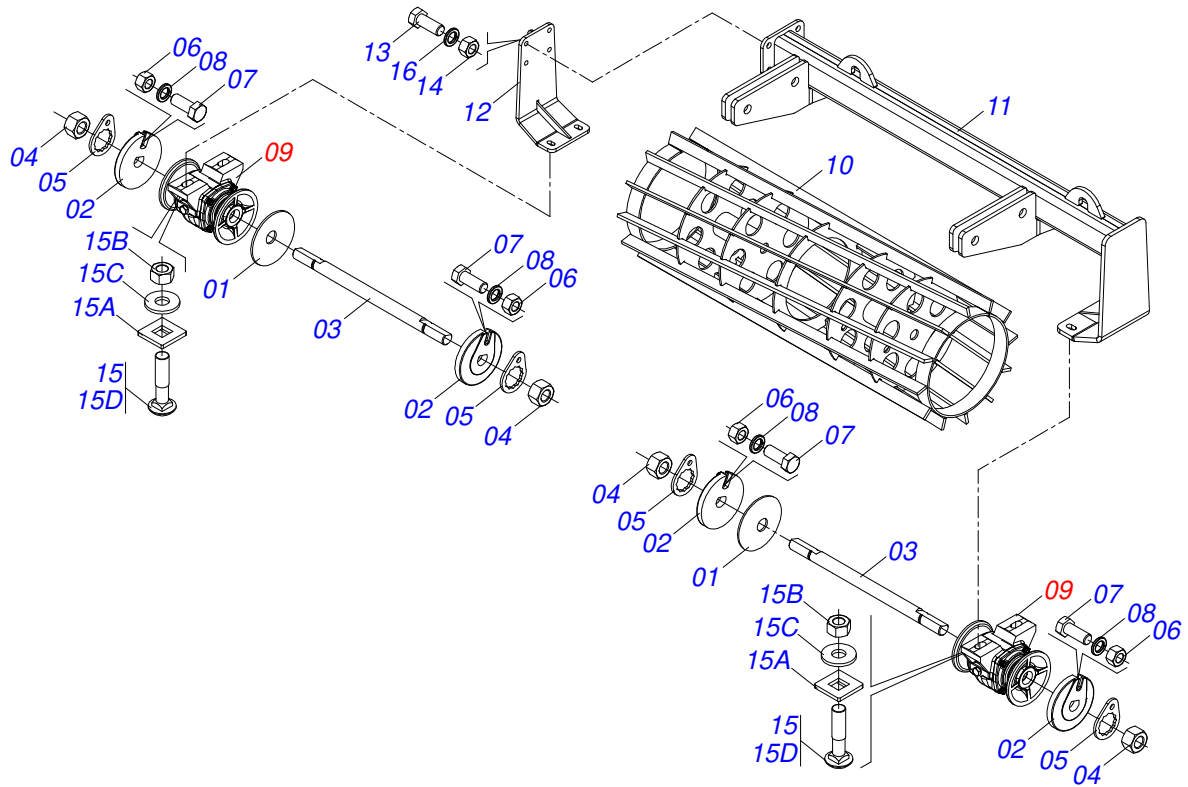

Item	Código	Descrição	Ver Pág.	QT
01	0531018575	ARRUELA CONCAVA 33,50 X 140 X 4,75		02
02	1902010835	TRAVA EIXO EXTERNO 1.1/4 EXTERNA GN 24		04
03	0501010752	EIXO 1.1/4 X 500		02
04	0501010087	PORCA 1.1/4 UNC SEXTAVADA 2 ZN		04
05	0501010455	TRAVA PORCA		04
06	0503010060	PORCA SEXTAVADA 1/2 UNC G.5 ZN		04
07	0501010161	PARAFUSO 1/2 UNC X 1.1/4 C S G.2 ZN		04
08	0503011440	ARRUELA PRESSAO 1/2 SA		04
09	0501046922	MANCAL AGRICOLA DM OL 192,5 X 1.1/4 20 IMPLEMENTO		02
10	0521069761	ROLO DESTORROADOR 1265 5H		01
11	0531063083	SUORTE ROLO DESTORROADOR DIREITO 1280 - 5H		01
12	0531063091	SAPATA ROLO DESTORROADOR		01
13	0503010232	PARAFUSO 5/8 UNC X 1.3/4 C S G.5 ZN		04
14	0503010013	PORCA SEXTAVADA 5/8 UNC G.5 ZN		04
15	0501058802	CONJUNTO PECAS IMPLEMENTO 5/8 UNC X 2.3/4 CAPQ		04
15A	0501010947	TRAVA PARAFUSO 5/8		01
15B	0503010013	PORCA SEXTAVADA 5/8 UNC G.5 ZN		02
15C	0501012140	ARRUELA LISA 16,50 X 40 X 4,00 ZN		01
15D	0503015154	PARAFUSO 5/8 UNC X 2.3/4 CAPQ G.5 ZN		01
16	0503011445	ARRUELA PRESSAO 5/8 SA		04