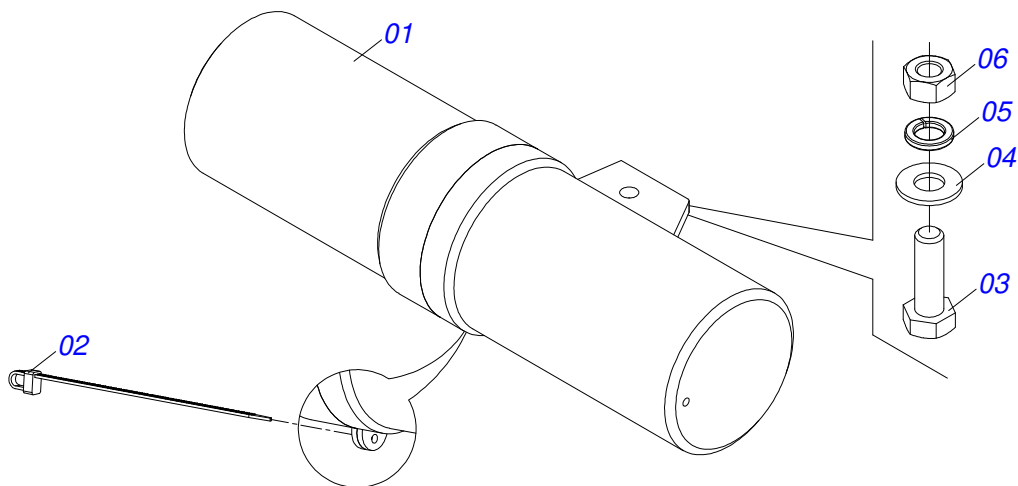

Item	Código	Descrição	Ver Pág.	QT
01	0503060100	PORTA MANUAL INSTRUCOES		01
02	0503010267	ABRACADEIRA NYLON 3,60 X 1,3 X 155 MM		01
03	0503010363	PARAFUSO 5/16 UNC X 1 C S G.2 ZN		01
04	0501010694	ARRUELA LISA 8,50 X 18 X 1,50 ZN		01
05	0503010179	ARRUELA PRESSAO 5/16 ZN 1K01528		01
06	0503010337	PORCA SEXTAVADA 5/16 UNC G.5 ZN		01
07	0511032611	SACO COM MANUAL INSTRUÇÃO		01