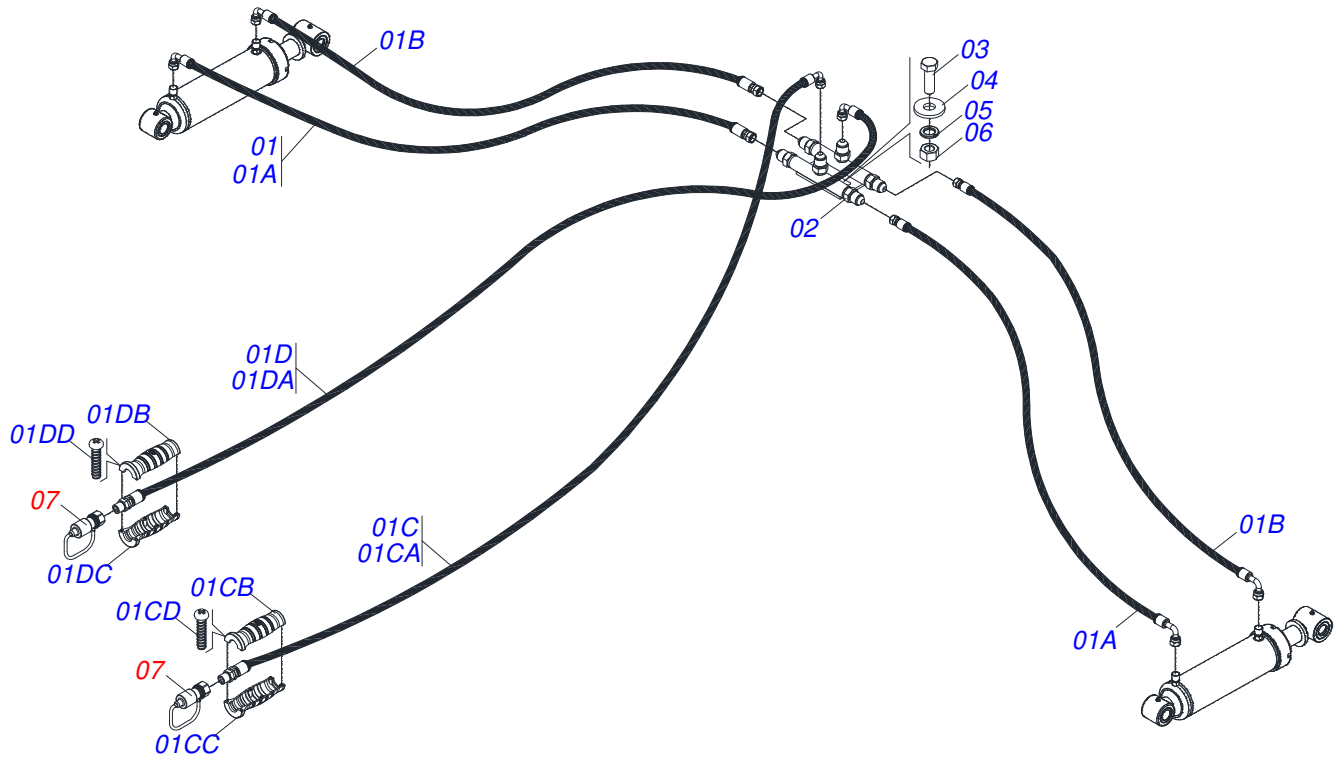

Item	Código	Descrição	Ver Pág.	QT
01	0521055493	JOGO MANGUEIRA 5H		01
01A	0501080302	MANGUEIRA 3/8 X 1300 TR-TC		02
01B	0501080436	MANGUEIRA 3/8 X 1500 TR-TC		02
01C	0521052594	MANGUEIRA 3/8 X 3500 TC-TM PRETA/VERMELHA		01
01CA	0501080365	MANGUEIRA 3/8 X 3500 TC-TM		01
01CB	0503034492	MANOPLA MANGUEIRA HIDRAULICA (PRETO)		01
01CC	0503034495	MANOPLA MANGUEIRA HIDRAULICA (VERMELHO)		01
01CD	0503018952	PARAFUSO PLASTICO PANELA PH 2,5 X 10 ZB		06
01D	0521052595	MANGUEIRA 3/8 X 3500 TC-TM PRETA/AZUL		01
01DA	0501080365	MANGUEIRA 3/8 X 3500 TC-TM		01
01DB	0503034492	MANOPLA MANGUEIRA HIDRAULICA (PRETO)		01
01DC	0503034494	MANOPLA MANGUEIRA HIDRAULICA (AZUL)		01
01DD	0503018952	PARAFUSO PLASTICO PANELA PH 2,5 X 10 ZB		06
02	0501068706	CONEXAO DUPLA		01
03	0503010237	PARAFUSO 3/8 UNC X 1 C S G.5 ZN		02
04	0501010984	ARRUELA LISA 10,50 X 27 X 3,00 ZN		02
05	0503010025	ARRUELA PRESSAO 3/8 ZN 1K01527		02
06	0503010026	PORCA SEXTAVADA 3/8 UNC G.5 ZN		02
07	0501053834	MACHO ENGATE RAPIDO AGRICOLA 1/2 NPT COM TAMPA	39	02