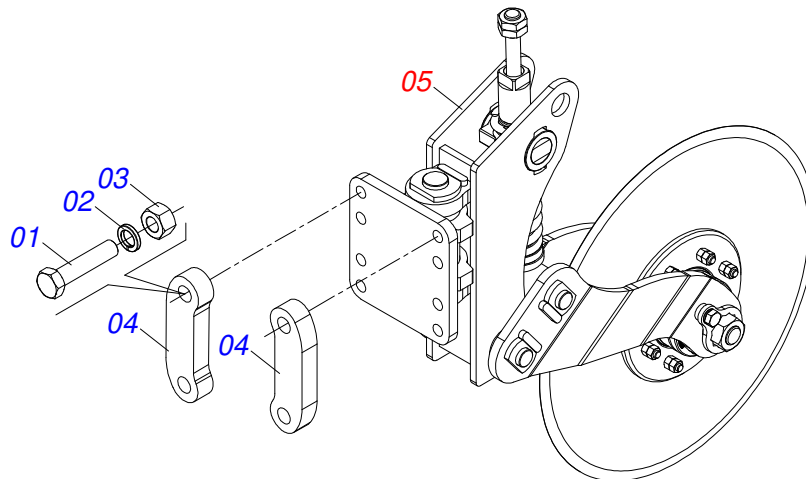

Item	Código	Descrição	Ver Pág.	QT
01	0503014744	PARAFUSO 3/4 UNF X 7.1/2 C S G.7 ZN		04
02	0503010023	ARRUELA PRESSAO 3/4 ZN 1K01584		04
03	0503019294	PORCA SEXTAVADA 3/4 UNF G.8 ZN PESADA		04
04	0571011609	PLACA FIXAÇÃO DISCO CORTE		02
05	0521044567	DISCO CORTE TRASEIRO 24"	29	01