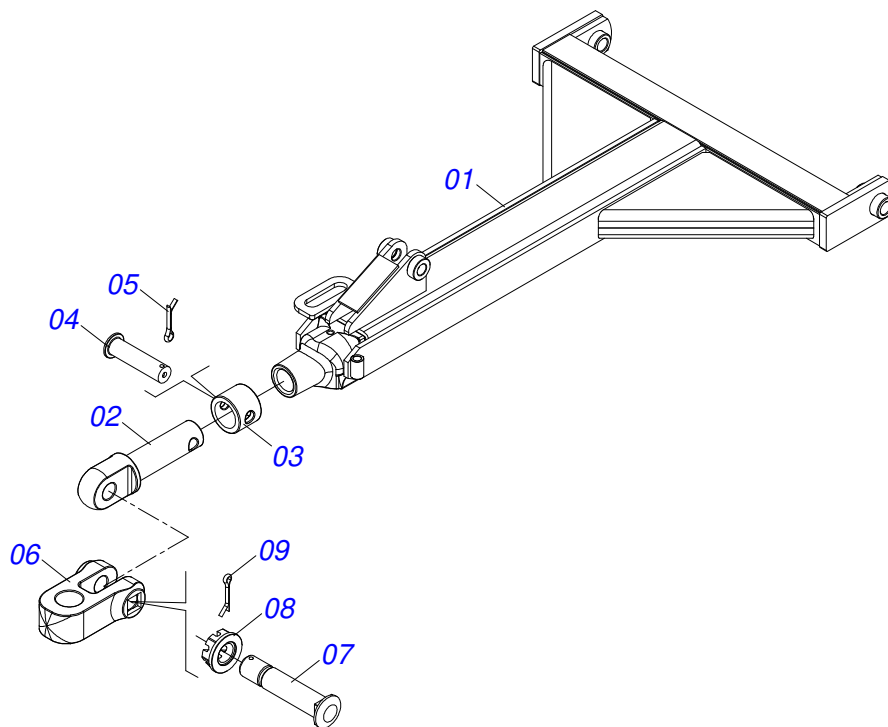

Item	Código	Descrição	Ver Pág.	QT
01	0511063767	CABECALHO		01
02	0502040223	PINO ENGATE RH 91C		01
03	1902040327	ANEL TRAVA ENGATE		01
04	0511014902	EIXO JUNCAO 25 X 100 CAB FRESADA ZN		01
05	0503010571	CONTRAPINO 1/4 X 1.1/2		01
06	1902040732	U ENGATE		01
07	0521012545	EIXO JUNCAO 38,00 X 183 PQ		01
08	0501011301	PORCA CASTELO 1.1/2UNC 6FPP SEXTAVADA 2.5/16ZN		01
09	0503010010	CONTRAPINO 1/4 X 2.1/2		01