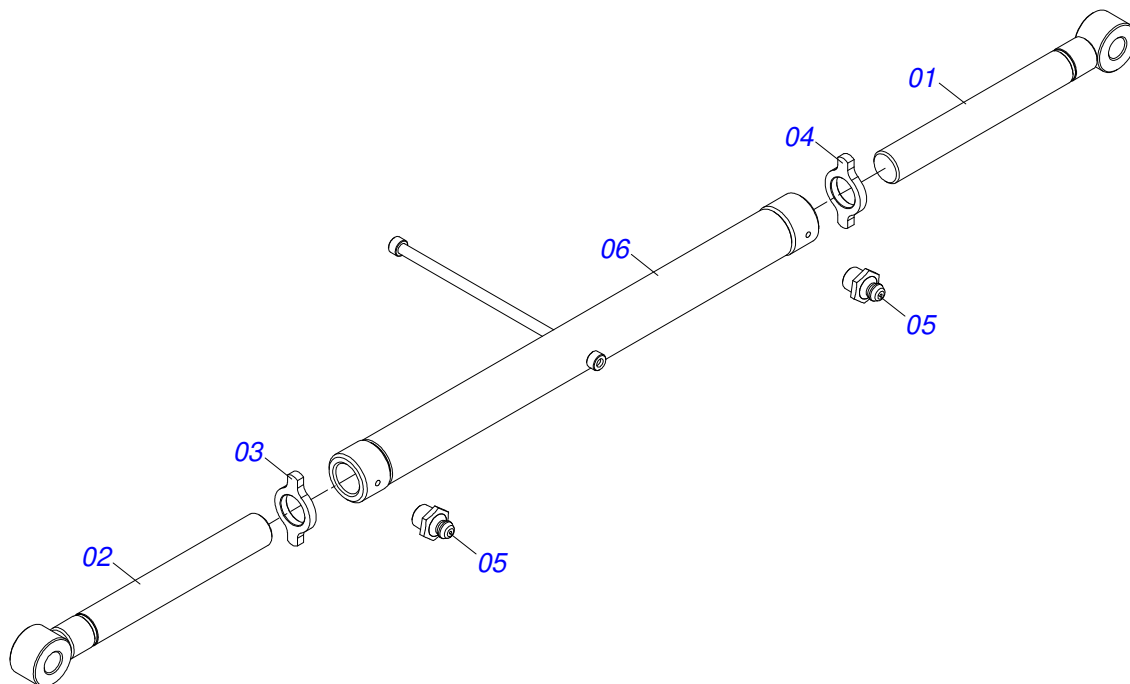

Item	Código	Descrição	Ver Pág.	QT
01	0521068329	FUSO R 2 UNC 8FPP DIREITO EXTENSOR		01
02	0521068330	FUSO R 2 UNC 8FPP ESQUERDO EXTENSOR		01
03	0561019304	CONTRAPORCA R.2" ESQUERDA		01
04	0561019303	CONTRAPORCA R.2" DIREITA		01
05	0503010002	GRAXEIRA 1800		02
06	0521068697	EXTENSOR R. 2 UNC 8FPP (908)		01