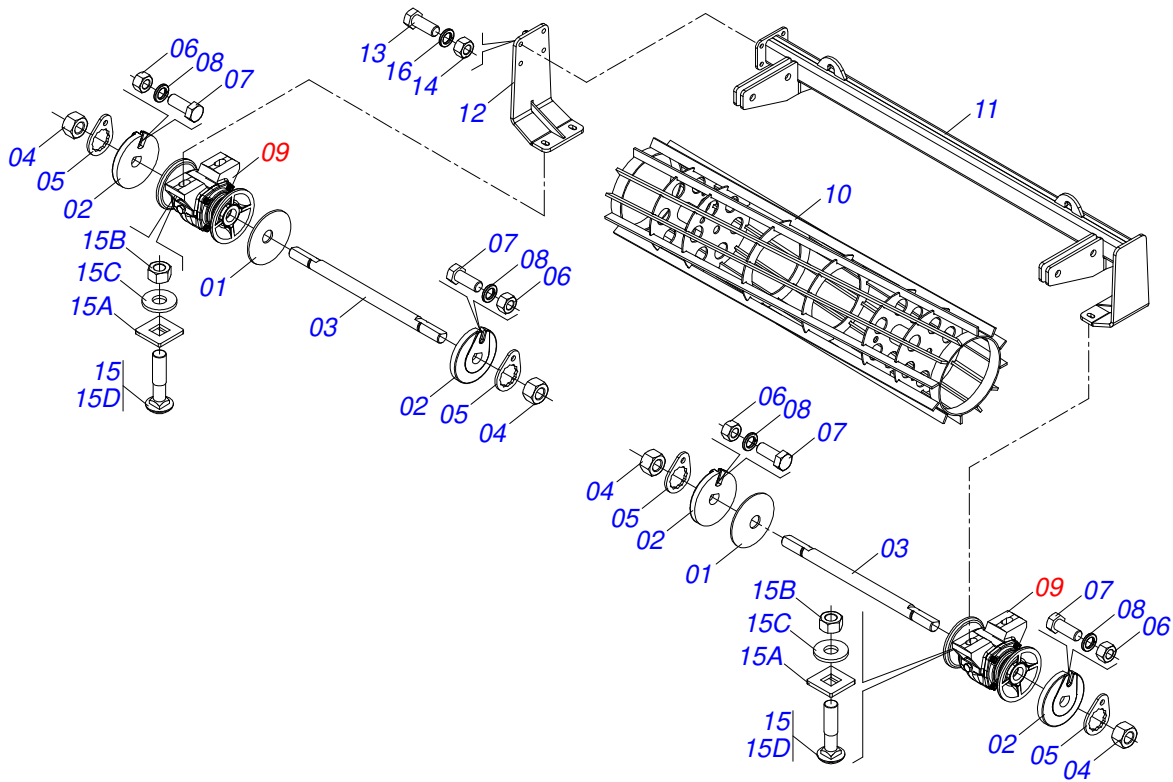

Item	Código	Descrição	Ver Pág.	QT
01	0503012108	RODA 10 LB X 15 X 8F X 203		01
02	0503010860	CAMARA AR 11L 15		01
03	0503011469	PNEU 11-15 RAIADO BL - 12L		01

Item	Código	Descrição	Ver Pág.	QT
01	0531018575	ARRUELA CONCAVA 33,50 X 140 X 4,75		02
02	1902010835	TRAVA EIXO EXTERNO 1.1/4 EXTERNA GN 24		04
03	0501010752	EIXO 1.1/4 X 500		02
04	0501010087	PORCA 1.1/4 UNC SEXTAVADA 2 ZN		04
05	0501010455	TRAVA PORCA		04
06	0503010060	PORCA SEXTAVADA 1/2 UNC G.5 ZN		04
07	0501010161	PARAFUSO 1/2 UNC X 1.1/4 C S G.2 ZN		04
08	0503011440	ARRUELA PRESSAO 1/2 SA		04
09	0501046922	MANCAL AGRICOLA DM OL 192,5 X 1.1/4 20 IMPLEMENTO		02
10	0521069761	ROLO DESTORROADOR 1265 5H		01
11	0531063083	SUORTE ROLO DESTORROADOR DIREITO 1280 - 5H		01
12	0531063091	SAPATA ROLO DESTORROADOR		01
13	0503010232	PARAFUSO 5/8 UNC X 1.3/4 C S G.5 ZN		04
14	0503010013	PORCA SEXTAVADA 5/8 UNC G.5 ZN		04
15	0501058802	CONJUNTO PECAS IMPLEMENTO 5/8 UNC X 2.3/4 CAPQ		04
15A	0501010947	TRAVA PARAFUSO 5/8		01
15B	0503010013	PORCA SEXTAVADA 5/8 UNC G.5 ZN		02
15C	0501012140	ARRUELA LISA 16,50 X 40 X 4,00 ZN		01
15D	0503015154	PARAFUSO 5/8 UNC X 2.3/4 CAPQ G.5 ZN		01
16	0503011445	ARRUELA PRESSAO 5/8 SA		04