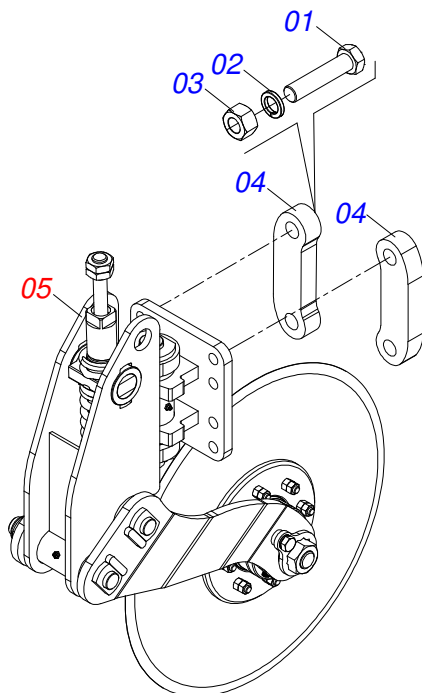

Item	Código	Descrição	Ver Pág.	QT
01	0503014744	PARAFUSO 3/4 UNF X 7.1/2 C S G.7 ZN		04
02	0503010023	ARRUELA PRESSAO 3/4 ZN 1K01584		04
03	0503019294	PORCA SEXTAVADA 3/4 UNF G.8 ZN PESADA		04
04	0571011609	PLACA FIXAÇÃO DISCO CORTE		02
05	0521044568	DISCO CORTE DIANTEIRO 24"	30	01