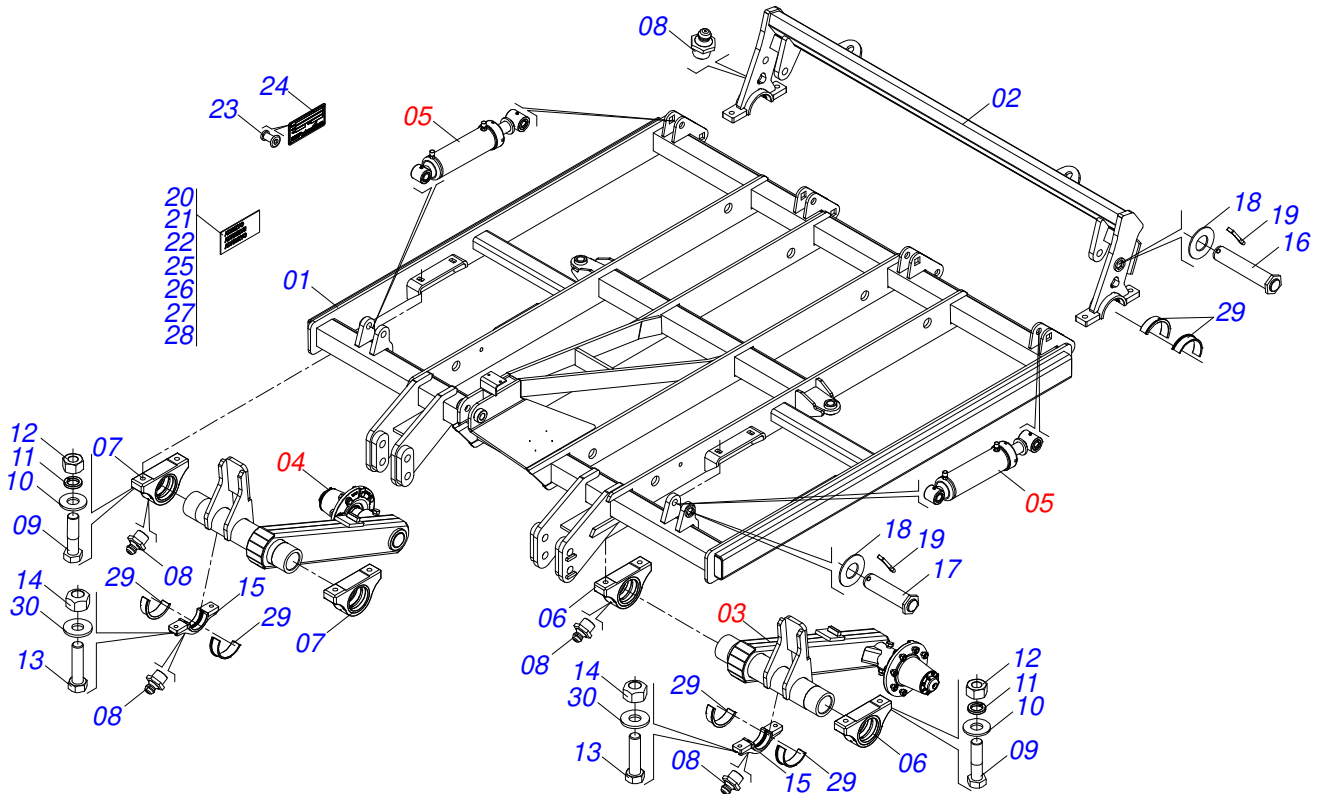

Item	Código	Descrição	Ver Pág.	QT
01	0521064414	CHASSI STAC E 550 - 5H		01
02	0531062077	SUPORTE LIGACAO RODADO 2085 - 5H		01
03	0521055451	SUPORTE ESQUERDO RODADO COM CUBO	5	01
04	0521055452	SUPORTE DIREITO RODADO COM CUBO	6	01
05	0521053332	CILINDRO HIDRÁULICO 50,8 X 101,6 X 566,5 X 251,5	8	02
06	0501110563	MANCAL ARTICULAÇÃO ESQUERDA COM LUYA		02
07	0501110568	MANCAL ARTICULAÇÃO DIREITA COM LUYA		02
08	0503010002	GRAXEIRA 1800		08
09	0503010901	PARAFUSO 3/4UNC 3.1/2 CS G5 ZN 1K06867		08
10	0501010322	ARRUELA LISA 20,50 X 46 X 4,00 ZN		08
11	0503011442	ARRUELA PRESSAO 3/4 SA		08
12	0503010014	PORCA SEXTAVADA 3/4 UNC (PESADA) G.5 ZN		08
13	0501010500	PARAFUSO 3/4 UNC X 3 CS G.5 ZN		04
14	0503011255	PORCA SEXTAVADA AUTOTRAVANTE MEC/TORQUE 3/4 UNC G.5 ZN		04
15	0531061742	SEMI MANCAL INFERIOR SUPORTE DE LIGACAO RODADO		02
16	0521068984	EIXO TRAVA 31,75 X 170 FURO 150		02
17	0521068987	EIXO TRAVA 31,75 X 150 FURO 130		02
18	0521013442	ARRUELA LISA 35,10 X 71,96 X 3,0 ZN		04
19	0503010523	CONTRAPINO 1/4 X 2 1G13201		04
20	0503031827	ETIQUETA ADESIVA LUBRIFICACAO E REAPERTO DIARIO		01
21	0503031428	ETIQUETA ADESIVA ATENCAO LER MANUAL		01
22	0503033647	EMBLEMA AUTO CONTROLE OK APROVADO CIVEMASA		01
23	0503010001	REBITE POP AD 423 3,2 X 5,5		04
24	0503034004	ETIQUETA IDENTIFICACAO ALUMINIO CIVEMASA 61X118		01
25	0503033302	EMBLEMA STAC SP		02
26	0503034499	ETIQUETA ADESIVA MANOPLA CORES (OUTROS)		01
27	0503034078	ETIQUETA ADESIVA PONTOS PARA ICAMENTO		04