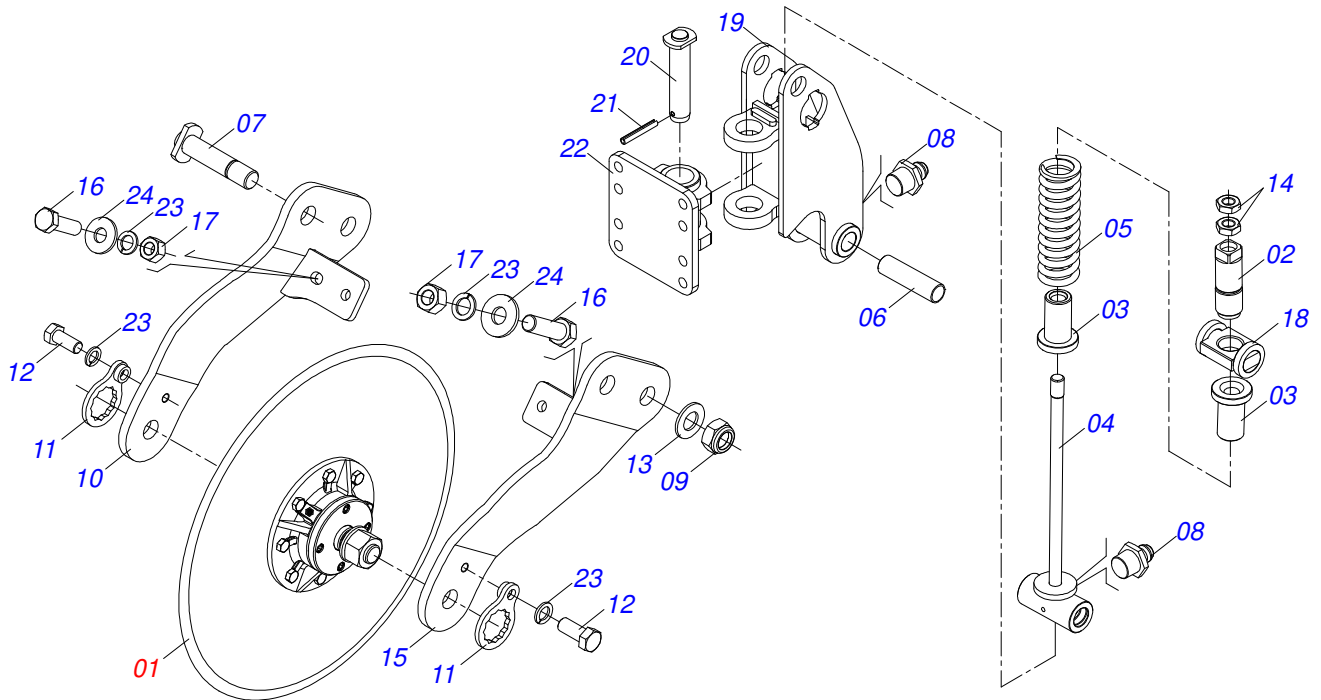

Item	Código	Descrição	Ver Pág.	QT
01	0511053370	DISCO CORTE 24"X7,5 COM CAIXA		01
02	0571010668	FUSO REGULADOR R.2"		01
03	0571010669	LUVA Ø28,58 X Ø50 X 105		02
04	0521062925	VARAO MOLA 508		01
05	0503031390	MOLA COMPRESSOR 52,50 X 247 X 1/2		01
06	0551014549	LUVA 32,54 X 37,80 X 140		02
07	0521062926	EIXO JUNCAO Ø31,75XR.1.1/4"UNF12FPP		02
08	0503010002	GRAXEIRA 1800		03
09	0503010044	PORCA SEXTAVADA AUTOTRAVANTE COM NYLON 1.1/4 UNF BAIXA G.5 ZN		02
10	0521062924	BRAÇO ESQUERDO DISCO CORTE		01
11	0501069637	TRAVA PORCA EIXO DC		02
12	0503011267	PARAFUSO 5/8 UNC X 1.1/2 C S G.5 ZN		02
13	0501017779	ARRUELA LISA 32 X 60 X 4,75		02
14	0503013635	PORCA 1 NC SEXTAVADA 1.5/8 BAIX ZN		02
15	0521064686	BRACO DIREITO DISCO CORTE		01
16	0501010100	PARAFUSO 5/8 UNC X 2 CS G.5 ZN		02
17	0503010013	PORCA SEXTAVADA 5/8 UNC G.5 ZN		02
18	0521064687	CONTRAPORCA MOLA R.2"UNC		01
19	0521065138	FIXADOR DIANTEIRO DISCO CORTE		01
20	0521065131	EIXO JUNCAO 49,90 X 207 COM TRAVA		01
21	0503016184	PINO ELASTICO 10 X 70 005437-3		01
22	0521065132	SUPORTE FIXADOR DE DISCO CORTE		01
23	0503810027	ARRUELA PRESSAO 5/8 SA		08
24	0501012140	ARRUELA LISA 16,50 X 40 X 4,00 ZN		02