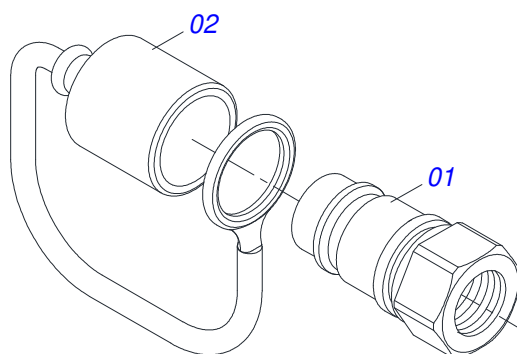

Item	Código	Descrição	Ver Pág.	QT
01	0503011627	MACHO ENGATE RAPIDO AGRICOLA 1/2 NPT		01
02	0503011882	TAMPA PLASTICA PARA ENGATE RAPIDO MACHO		01