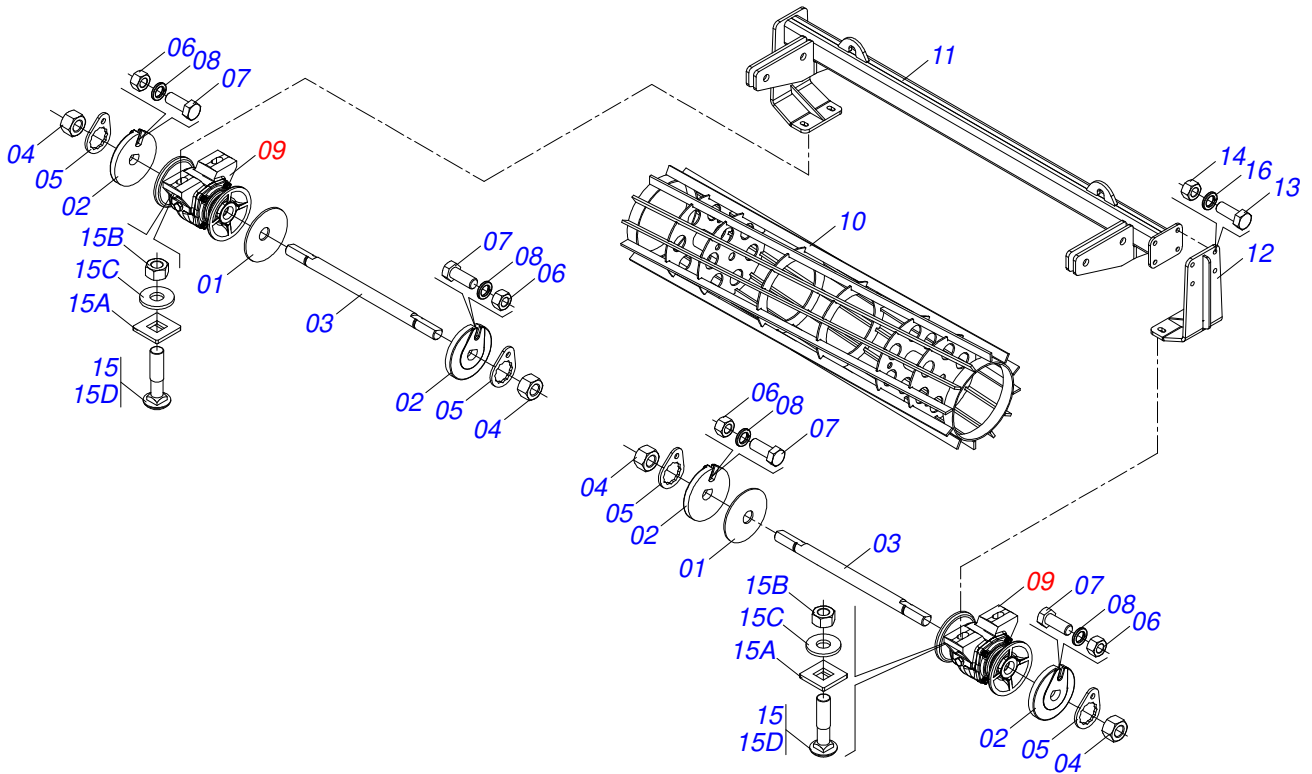

Item	Código	Descrição	Ver Pág.	QT
01	0531018575	ARRUELA CONCAVA 33,50 X 140 X 4,75		02
02	1902010835	TRAVA EIXO EXTERNO 1.1/4 EXTERNA GN 24		04
03	0501010752	EIXO 1.1/4 X 500		02
04	0501010087	PORCA 1.1/4 UNC SEXTAVADA 2 ZN		04
05	0501010455	TRAVA PORCA		04
06	0503010060	PORCA SEXTAVADA 1/2 UNC G.5 ZN		04
07	0501010161	PARAFUSO 1/2 UNC X 1.1/4 C S G.2 ZN		04
08	0503011440	ARRUELA PRESSAO 1/2 SA		04
09	0501046922	MANCAL AGRICOLA DM OL 192,5 X 1.1/4 20 IMPLEMENTO		02
10	0521069790	ROLO DESTORROADOR 1800		01
11	0531063087	SUPORTE ESQUERDO ROLO DESTORROADOR 1815 - 7H		01
12	0531063091	SAPATA ROLO DESTORROADOR		01
13	0503010232	PARAFUSO 5/8 UNC X 1.3/4 C S G.5 ZN		04
14	0503010013	PORCA SEXTAVADA 5/8 UNC G.5 ZN		04
15	0501058802	CONJUNTO PECAS IMPLEMENTO 5/8 UNC X 2.3/4 CAPQ		04
15A	0501010947	TRAVA PARAFUSO 5/8		01
15B	0503010013	PORCA SEXTAVADA 5/8 UNC G.5 ZN		02
15C	0501012140	ARRUELA LISA 16,50 X 40 X 4,00 ZN		01
15D	0503015154	PARAFUSO 5/8 UNC X 2.3/4 CAPQ G.5 ZN		01
16	0503011445	ARRUELA PRESSAO 5/8 SA		04