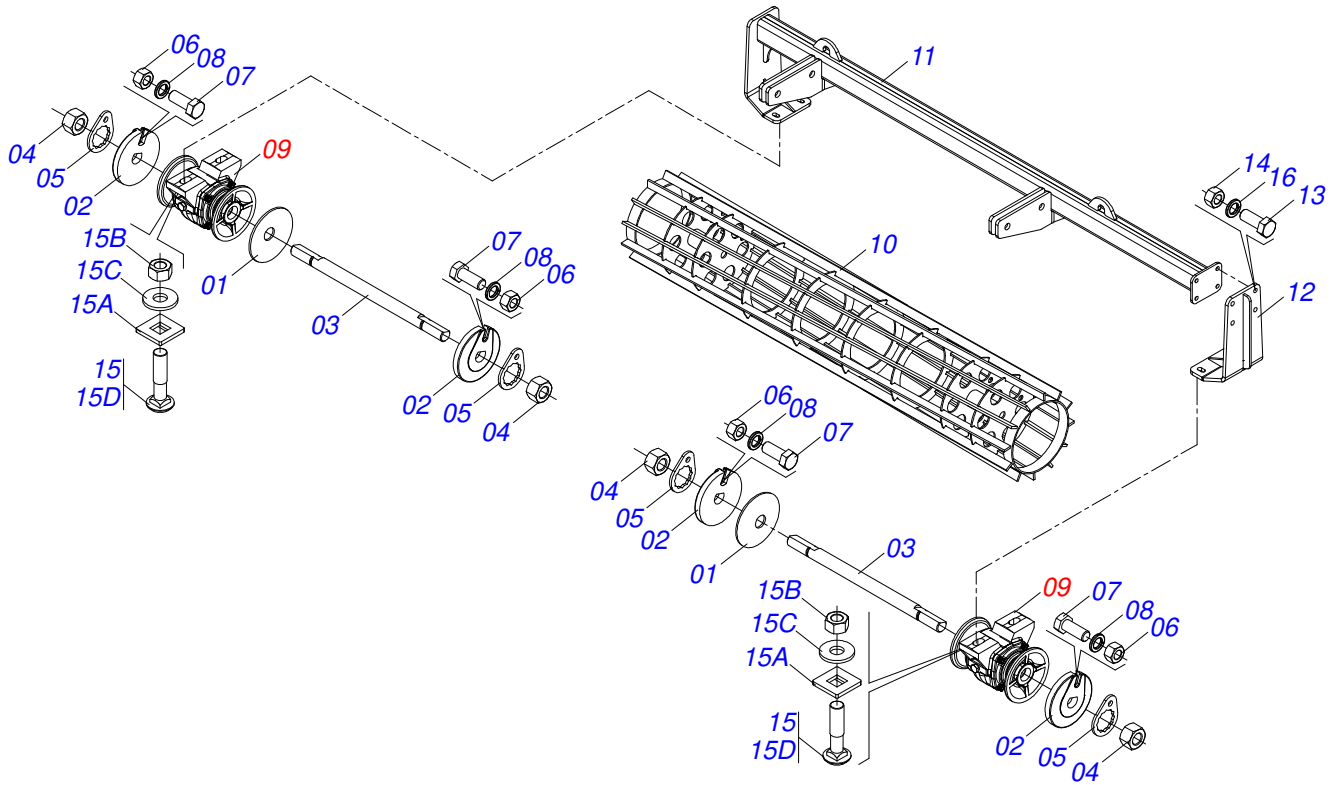

Item	Código	Descrição	Ver Pág.	QT
01	0531018575	ARRUELA CONCAVA 33,50 X 140 X 4,75		02
02	1902010835	TRAVA EIXO EXTERNO 1.1/4 EXTERNA GN 24		04
03	0501010752	EIXO 1.1/4 X 500		02
04	0501010087	PORCA 1.1/4 UNC SEXTAVADA 2 ZN		04
05	0501010455	TRAVA PORCA		04
06	0503010060	PORCA SEXTAVADA 1/2 UNC G.5 ZN		04
07	0501010161	PARAFUSO 1/2 UNC X 1.1/4 C S G.2 ZN		04
08	0503011440	ARRUELA PRESSAO 1/2 SA		04
09	0501046922	MANCAL AGRICOLA DM OL 192,5 X 1.1/4 20 IMPLEMENTO		02
10	0521065479	ROLO DESTORROADOR 2290		01
11	0531063085	SUPORTE ESQUERDO ROLO DESTORROADOR 2315 - 9H		01
12	0531063091	SAPATA ROLO DESTORROADOR		01
13	0503010232	PARAFUSO 5/8 UNC X 1.3/4 C S G.5 ZN		04
14	0503010013	PORCA SEXTAVADA 5/8 UNC G.5 ZN		04
15	0501058802	CONJUNTO PECAS IMPLEMENTO 5/8 UNC X 2.3/4 CAPQ		04
15A	0501010947	TRAVA PARAFUSO 5/8		01
15B	0503010013	PORCA SEXTAVADA 5/8 UNC G.5 ZN		02
15C	0501012140	ARRUELA LISA 16,50 X 40 X 4,00 ZN		01
15D	0503015154	PARAFUSO 5/8 UNC X 2.3/4 CAPQ G.5 ZN		01
16	0503011445	ARRUELA PRESSAO 5/8 SA		04