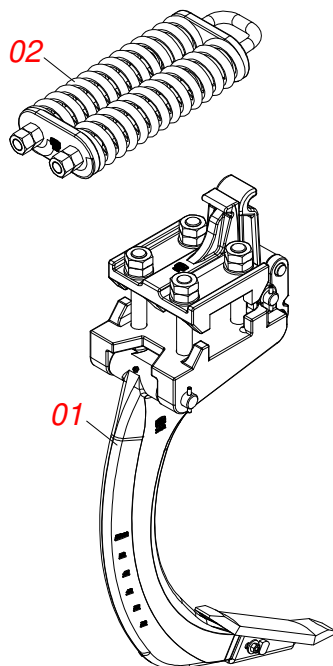

Item	Código	Descrição	Ver Pág.	QT
01	0501057701	SISTEMA HASTE SEM MOLLA	24	01
02	0501052884	PRENDEDOR 1 UNS X 585 COMPLETO	26	01