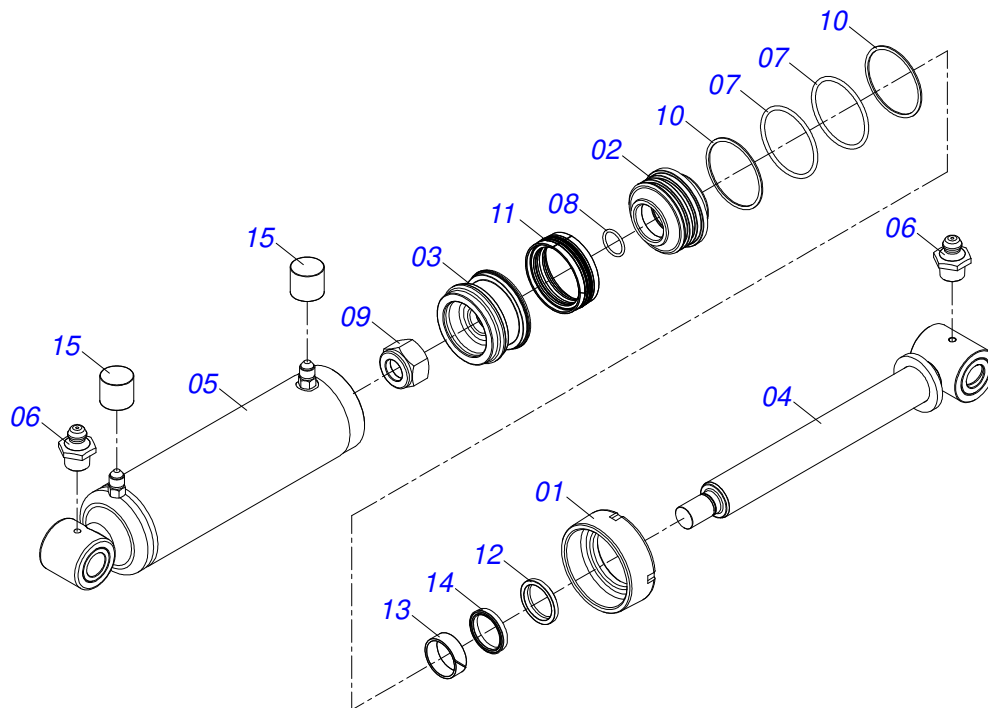

Item	Código	Descrição	Ver Pág.	QT
01	0502012822	TAMPA MOVEL 101,60		01
02	0581010678	SUORTE ANEIS 50,80 X 101		01
03	0502012842	EMBOLO 50,80 X 101,60		01
04	0521066898	EXTENSOR 50,80 X 492,50		01
05	0511071442	CAMISA 101,6 X 447,5		01
06	0503010002	GRAXEIRA 1800		02
07	0503010338	ANEL O RING 2-342 N 3006-9B		02
08	0503010345	ANEL O RING 2-218 N 3006-9B 1G04609		01
09	0503010817	PORCA SEXTAVADA AUTOTRAVANTE COM NYLON 1.1/4 UNF ALTA G.5 ZN		01
10	0503011061	ANEL BACK-UP 8-342		02
11	0503015633	VEDACAO SELEMASTER DSM PCB0NB102-NCRO		01
12	0503015636	VEDACAO SCRAPER WAE302000-Z04		01
13	0503018025	ANEL GUIA W2-2250-750 (3097 AGEL)		01
14	0503018026	GAXETA 1870-2000-375 B POLYMAX		01
15	0503030385	PLUG CILINDRICO N-002		02
16	0511032511	JOGO REPARO COMPLETO CILINDRO 50,8X101,6 (0511058406)		01