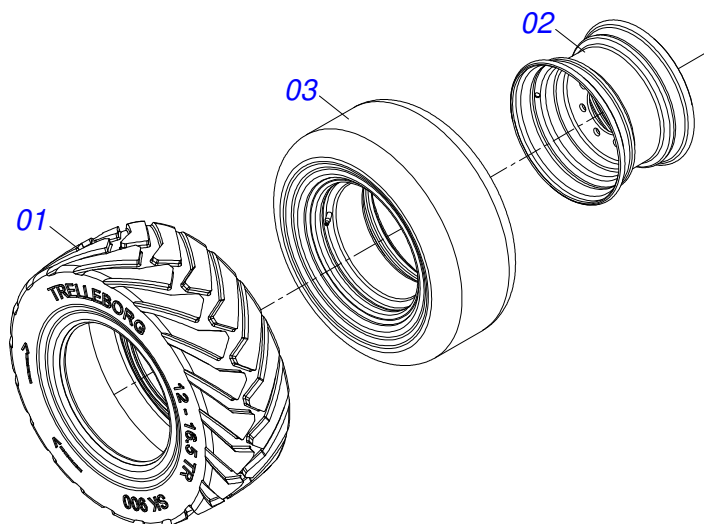

Item	Código	Descrição	Ver Pág.	QT
01	0503033713	PNEU 12 X 16,5/12L TR SK 900		01
02	0503015029	RODA 9,75 X 16,5 USAP		01
03	0503015355	CAMARA AR 12 X 16,50		01