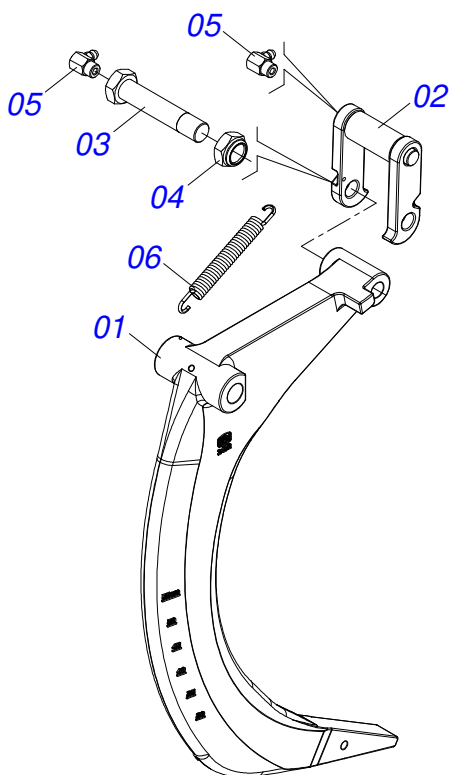

Item	Código	Descrição	Ver Pág.	QT
01	0502012452	HASTE		01
02	0531062682	FIXACAO ROLDANA		01
03	0591019809	PARAFUSO 1 UNC X 6.1/2 CS COM FURO		01
04	0503014182	PORCA SEXTAVADA AUTOTRAVANTE COM NYLON 1 UNC BAIXA G.5 ZN		01
05	0503010004	GRAXEIRA 1890 3/8 (1/8 BSP)		02
06	0503031574	MOLA TRAÇÃO 175 X 20 X 3,8		01