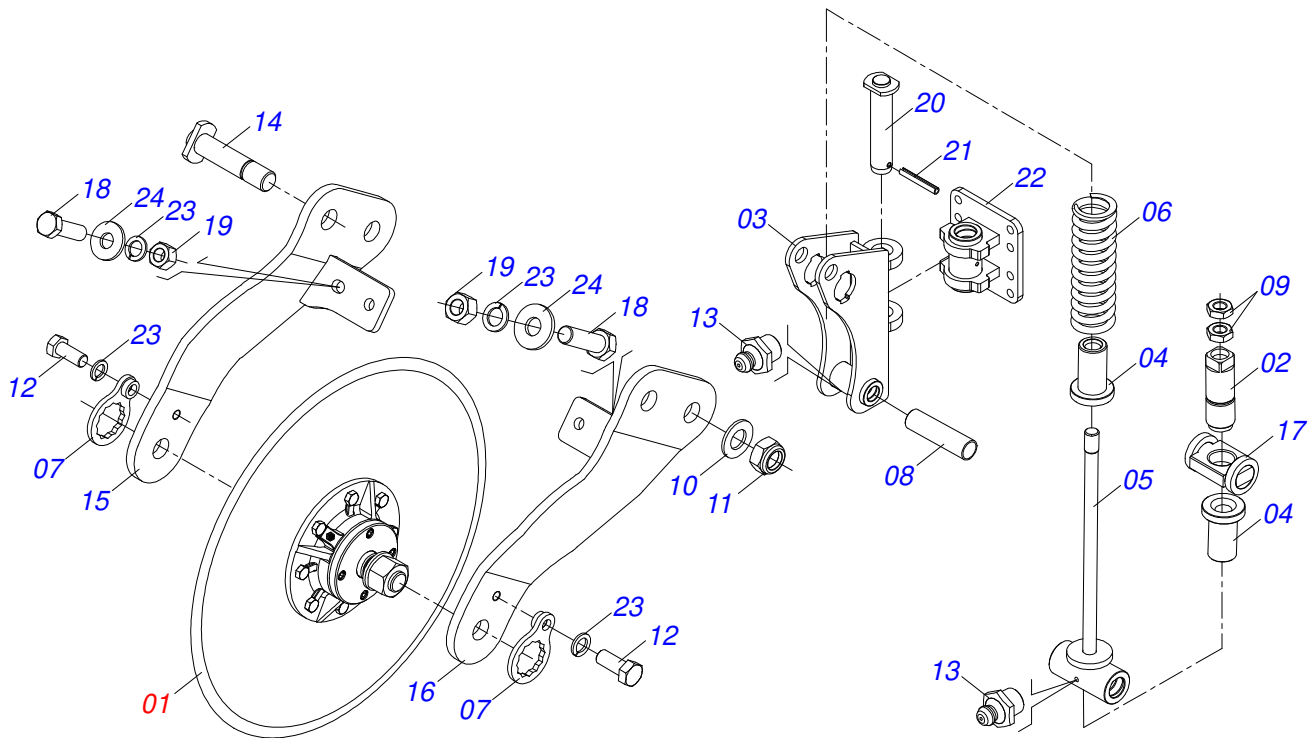

Item	Código	Descrição	Ver Pág.	QT
01	0511053370	DISCO CORTE 24"X7,5 COM CAIXA		01
02	0571010668	FUSO REGULADOR R.2"		01
03	0521065137	FIXADOR TRASEIRO DISCO CORTE		01
04	0571010669	LUVA Ø28,58 X Ø50 X 105		02
05	0521062925	VARAO MOLA 508		01
06	0503031390	MOLA COMPRESSOR 52,50 X 247 X 1/2		01
07	0501069637	TRAVA PORCA EIXO DC		02
08	0551014549	LUVA 32,54 X 37,80 X 140		02
09	0503013635	PORCA 1 NC SEXTAVADA 1.5/8 BAIX ZN		02
10	0501017779	ARRUELA LISA 32 X 60 X 4,75		02
11	0503010044	PORCA SEXTAVADA AUTOTRAVANTE COM NYLON 1.1/4 UNF BAIXA G.5 ZN		02
12	0503011267	PARAFUSO 5/8 UNC X 1.1/2 C S G.5 ZN		02
13	0503010002	GRAXEIRA 1800		03
14	0521062926	EIXO JUNCAO Ø31,75XR.1.1/4"UNF12FPP		02
15	0521062924	BRAÇO ESQUERDO DISCO CORTE		01
16	0521064686	BRACO DIREITO DISCO CORTE		01
17	0521064687	CONTRAPORCA MOLA R.2"UNC		01
18	0501010100	PARAFUSO 5/8 UNC X 2 CS G.5 ZN		02
19	0503010013	PORCA SEXTAVADA 5/8 UNC G.5 ZN		02
20	0521065131	EIXO JUNCAO 49,90 X 207 COM TRAVA		01
21	0503016184	PINO ELASTICO 10 X 70 005437-3		01
22	0521065132	SUORTE FIXADOR DE DISCO CORTE		01
23	0503810027	ARRUELA PRESSAO 5/8 SA		08
24	0501012140	ARRUELA LISA 16,50 X 40 X 4,00 ZN		02