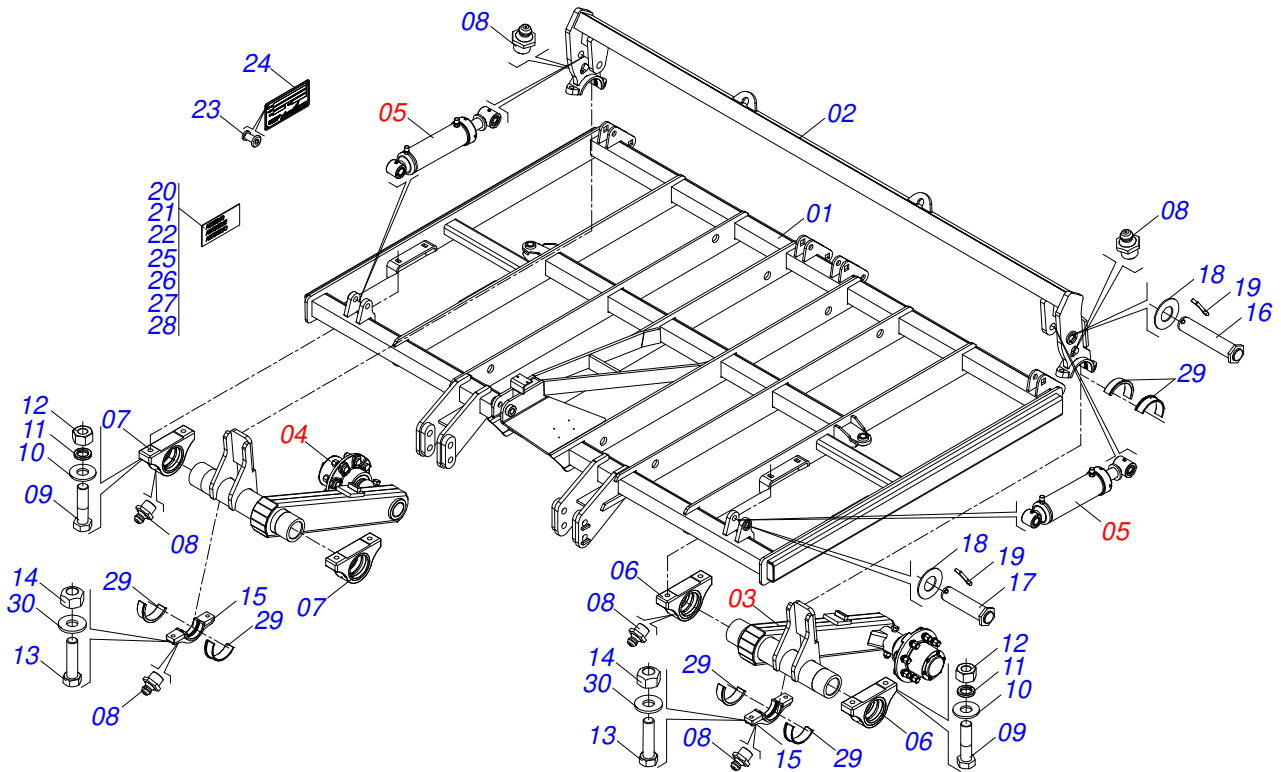

Item	Código	Descrição	Ver Pág.	QT
01	0521062524	CHASSI		01
02	0531061743	SUPORTE LIGACAO RODADO		01
03	0521055485	SUPORTE ESQUERDO RODADO COM CUBO		01
04	0521055486	SUPORTE DIREITO RODADO COM CUBO		01
05	0521053332	CILINDRO HIDRÁULICO 50,8 X 101,6 X 566,5 X 251,5	8	02
06	0501110563	MANCAL ARTICULAÇÃO ESQUERDA COM LUYA		02
07	0501110568	MANCAL ARTICULAÇÃO DIREITA COM LUYA		02
08	0503010002	GRAXEIRA 1800		08
09	0503010901	PARAFUSO 3/4UNC 3.1/2 CS G5 ZN 1K06867		08
10	0501010322	ARRUELA LISA 20,50 X 46 X 4,00 ZN		08
11	0503011442	ARRUELA PRESSAO 3/4 SA		08
12	0503010014	PORCA SEXTAVADA 3/4 UNC (PESADA) G.5 ZN		08
13	0503013394	PARAFUSO 3/4 UNC X 3 C S G.7 ZN		04
14	0503011255	PORCA SEXTAVADA AUTOTRAVANTE MEC/TORQUE 3/4 UNC G.5 ZN		04
15	0531061742	SEMI MANCAL INFERIOR SUPORTE DE LIGACAO RODADO		02
16	0521068984	EIXO TRAVA 31,75 X 170 FURO 150		02
17	0521068987	EIXO TRAVA 31,75 X 150 FURO 130		02
18	0521013442	ARRUELA LISA 35,10 X 71,96 X 3,0 ZN		04
19	0503010523	CONTRAPINO 1/4 X 2 1G13201		04
20	0503031827	ETIQUETA ADESIVA LUBRIFICACAO E REAPERTO DIARIO		01
21	0503031428	ETIQUETA ADESIVA ATENCAO LER MANUAL		01
22	0503033647	EMBLEMA AUTO CONTROLE OK APROVADO CIVEMASA		01
23	0503010001	REBITE POP AD 423 3,2 X 5,5		04
24	0503034004	ETIQUETA IDENTIFICACAO ALUMINIO CIVEMASA 61X118		01
25	0503033302	EMBLEMA STAC SP		02
26	0503034499	ETIQUETA ADESIVA MANOPLA CORES (OUTROS)		01
27	0503034078	ETIQUETA ADESIVA PONTOS PARA ICAMENTO		04