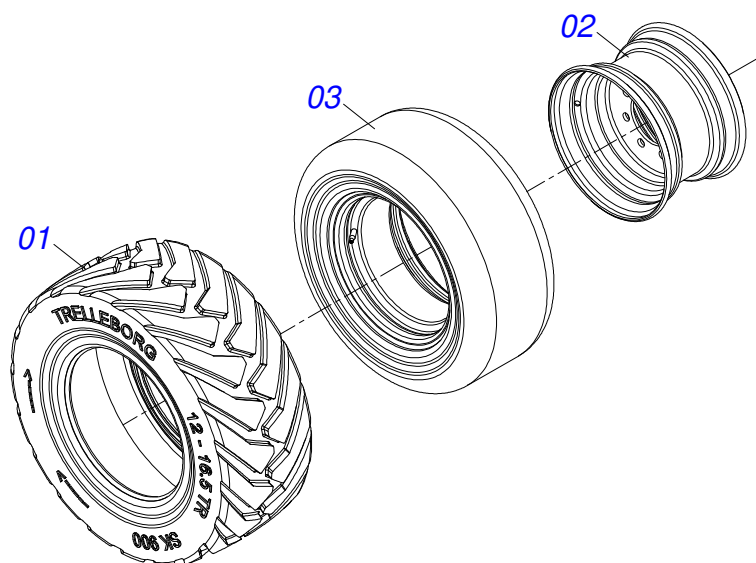

Item	Código	Descrição	Ver Pág.	QT
01	0503033713	PNEU 12 X 16,5/12L TR SK 900		01
02	0503015029	RODA 9,75 X 16,5 USAP		01
03	0503015355	CAMARA AR 12 X 16,50		01