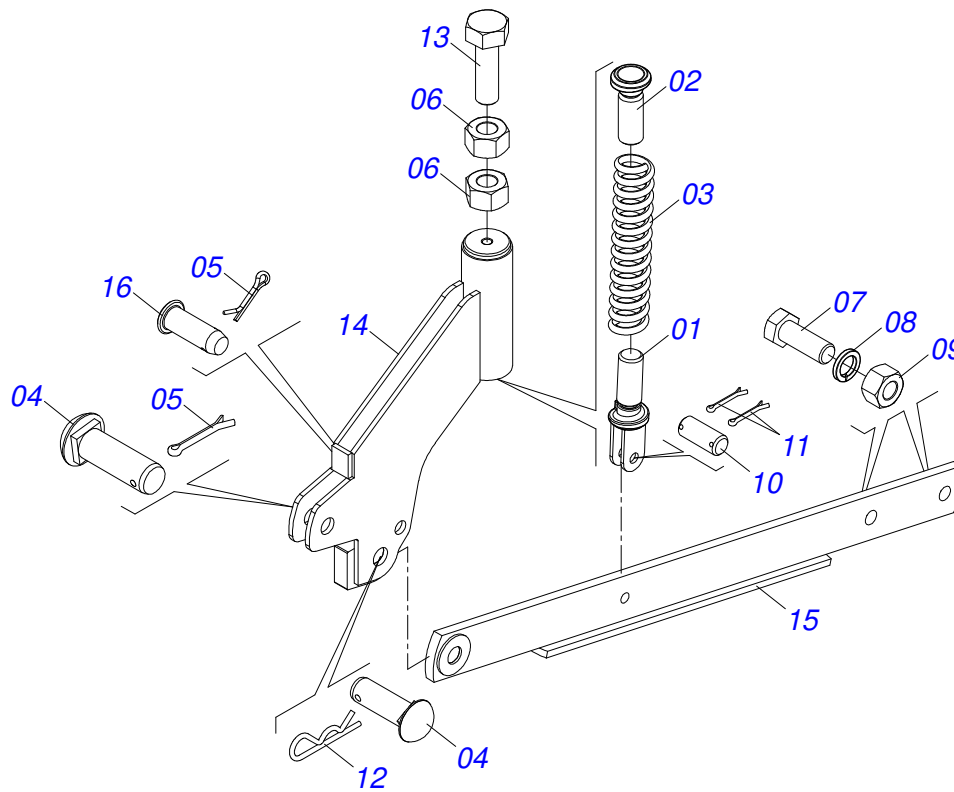

Item	Código	Descrição	Ver Pág.	QT
01	0511064546	APOIO INFERIOR MOLA		01
02	0511064547	APOIO SUPORTE MOLA		01
03	0503031560	MOLA COMPRESSÃO 42,6/44,6X350X12,7 1G66020		01
04	0531017715	EIXO ARTICULAÇÃO 31,75 X 82,50 C A P Q		02
05	0503010523	CONTRAPINO 1/4 X 2 1G13201		02
06	0503010014	PORCA SEXTAVADA 3/4 UNC (PESADA) G.5 ZN		01
07	0501010171	PARAFUSO 1 UNC X 3.1/2 C S G.5 ZN		02
08	0503010012	ARRUELA PRESSAO 1 ZN 1K01602		02
09	0501010059	PORCA SEXTAVADA 1 UNC (PESADA) G.5 ZN		02
10	0531016610	EIXO JUNCAO 3/4X45		01
11	0503010362	CONTRAPINO 1/8 X 1.1/4 SA		02
12	0503031035	CUPILHA 6 X 88		01
13	0503013135	PARAFUSO 3/4 UNC X 4 C S RT G.7 ZN		01
14	0531063089	SUPORTE ARTICULADOR ROLO		01
15	0531063090	BRACO ROLO DESTORROADOR		01
16	0521010571	EIXO JUNCAO 25 X 70 FURO 55 ZN		01