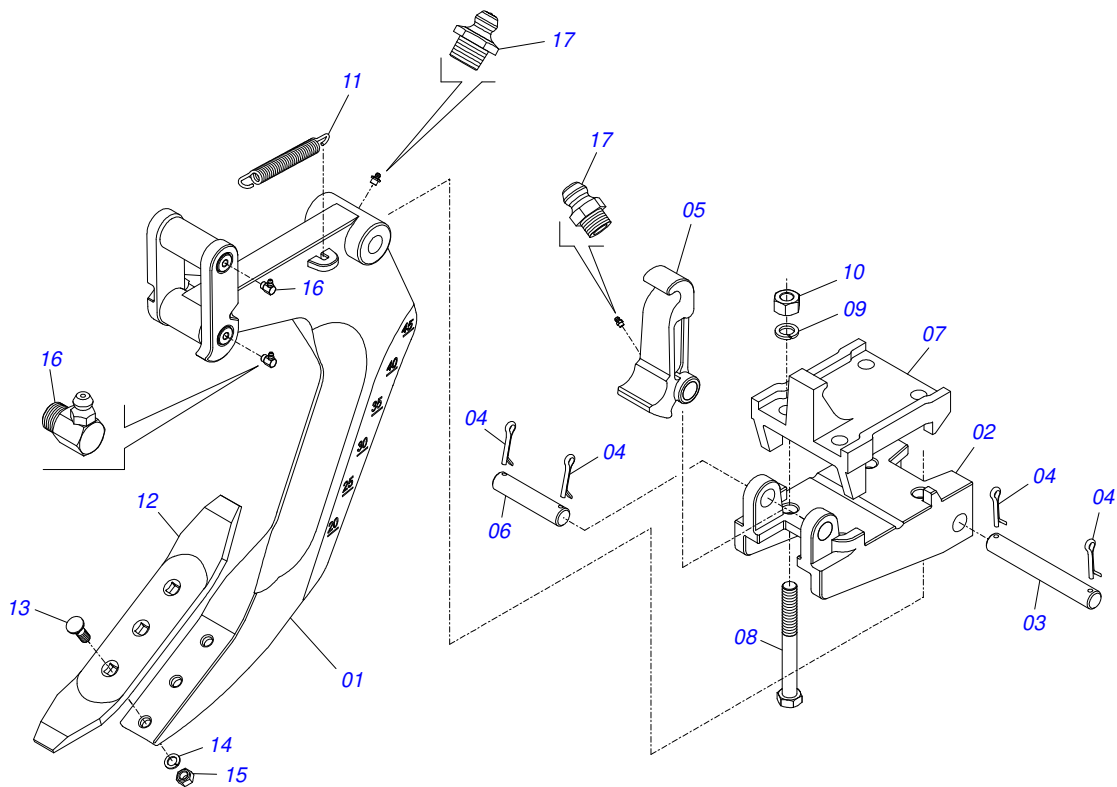

Item	Código	Descrição	Ver Pág.	QT
01	0511061712	BRACO SUBSOLADOR		01
02	0502012692	BASE FIXADORA INFERIOR		01
03	0521017725	EIXO JUNCAO 25,4 X 188		02
04	0503010571	CONTRAPINO 1/4 X 1.1/2		04
05	0502011864	DESARME AST/MATIC E450 S-0300		01
06	0521017724	EIXO JUNCAO 25,4 X 158		01
07	0502012691	BASE SUP FIX AST/MATIC E 450 15/17		01
08	0503012729	PARAF 3/4 UNC X 6.3/4 C S G.7 ZN		04
09	0503011442	ARRUELA PRESSAO 3/4 SA		04
10	0503010014	PORCA SEXTAVADA 3/4 UNC (PESADA) G.5 ZN		08
11	0503031574	MOLA TRAÇÃO 175 X 20 X 3,8		01
12	0624010005	PICAO SUBSOLADOR 16"X3"X1/2" E019		01
13	0503012956	PARAFUSO 1/2 BSW X 1.1/2 CEPQ G.5 ZN		03
14	0503011440	ARRUELA PRESSAO 1/2 SA		03
15	0503010020	PORCA 1/2 BSW 12FPP ALTA ZN 1K03768		03
16	0503010004	GRAXEIRA 1890 3/8 (1/8 BSP)		01
17	0503010002	GRAXEIRA 1800		02