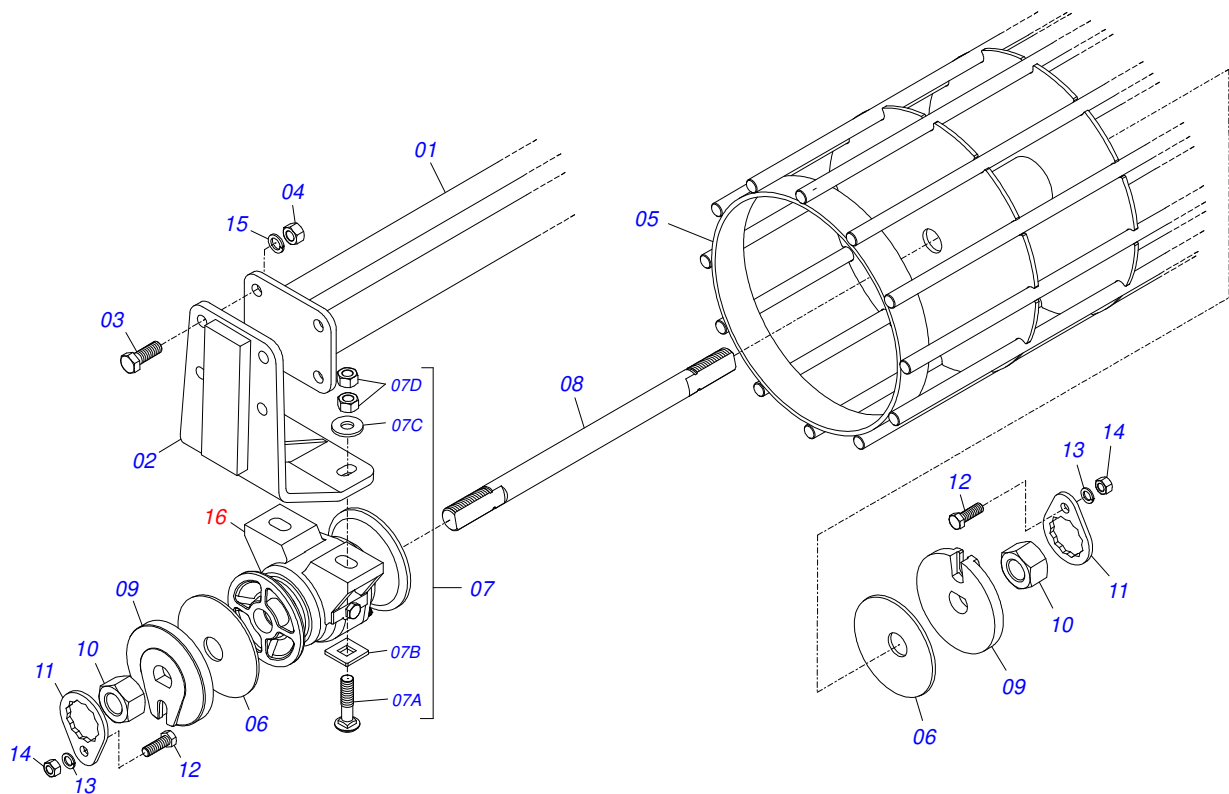

Item	Código	Descrição	Ver Pág.	QT
01	0511065380	SUPORTE ROLO DESTORROADOR 1329		01
02	0511069433	SAPATA ROLO DETORROADOR		01
03	0503010232	PARAFUSO 5/8 UNC X 1.3/4 C S G.5 ZN		04
04	0503010013	PORCA SEXTAVADA 5/8 UNC G.5 ZN		04
05	0511065383	ROLO DEST 1310 AST/MATIC 450 7 S304		01
06	0531018575	ARRUELA CONCAVA 33,50 X 140 X 4,75		02
07	0501058802	CONJUNTO PECAS IMPLEMENTO 5/8 UNC X 2.3/4 CAPQ		04
07A	0503015154	PARAFUSO 5/8 UNC X 2.3/4 CAPQ G.5 ZN		01
07B	0501010947	TRAVA PARAFUSO 5/8		01
07C	0503010013	PORCA SEXTAVADA 5/8 UNC G.5 ZN		02
07D	0501012140	ARRUELA LISA 16,50 X 40 X 4,00 ZN		01
08	0541011902	EIXO 1.1/4 X 1355 AST/MATIC 450 7		01
09	0502010835	TRAVA EIXO EXTERNO 1.1/4		02
10	0501010087	PORCA 1.1/4 UNC SEXTAVADA 2 ZN		02
11	0501010455	TRAVA PORCA		02
12	0501010161	PARAFUSO 1/2 UNC X 1.1/4 C S G.2 ZN		02
13	0503011440	ARRUELA PRESSAO 1/2 SA		02
14	0503010060	PORCA SEXTAVADA 1/2 UNC G.5 ZN		02
15	0503011445	ARRUELA PRESSAO 5/8 SA		04
16	0501046922	MANCAL AGRICOLA DM OL 192,5 X 1.1/4 14 IMPLEMENTO		02