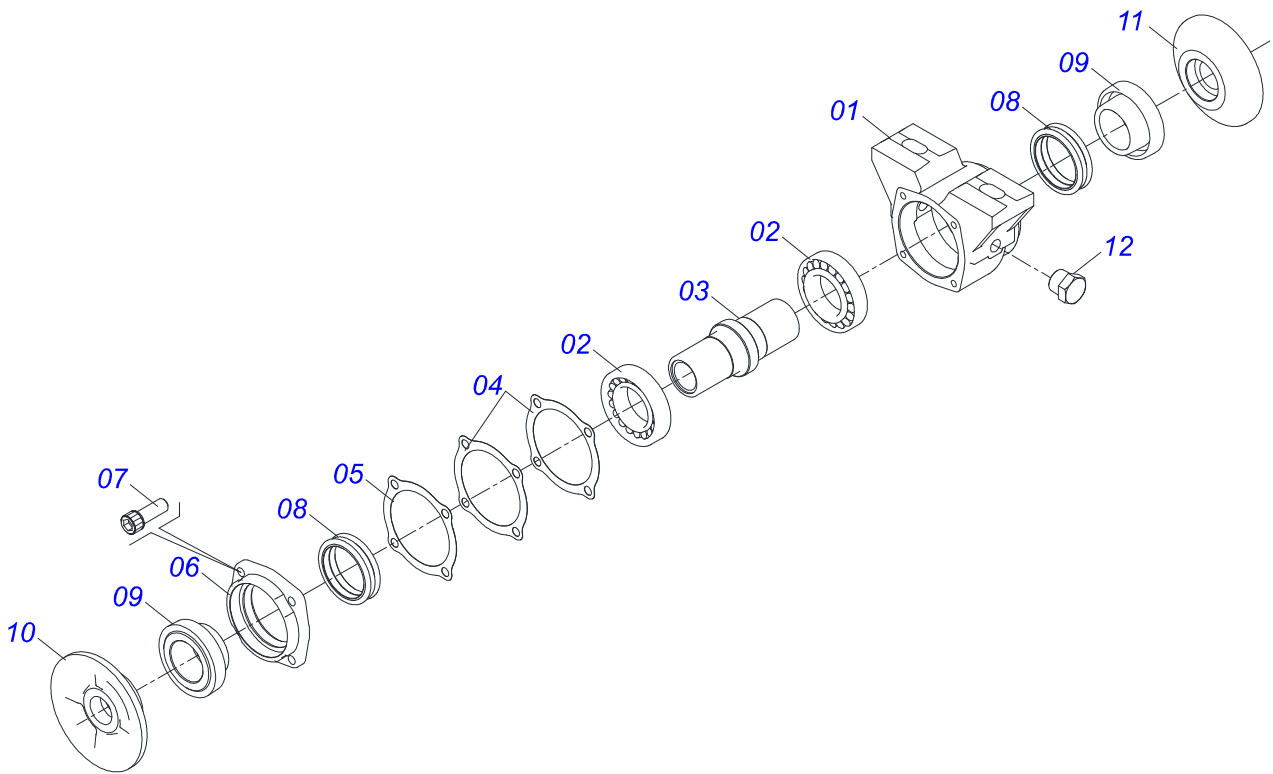

Item	Código	Descrição	Ver Pág.	QT
01	0502010540	CAIXA PARA MANCAL DM MRO - 182		01
02	0503010111	ROLAMENTO 30210		02
03	0502040218	EIXO		01
04	0503030013	JUNTA VEDACAO 112 X 90,5 X 0,3		02
05	0503030684	JUNTA VEDACAO 112 X 90,5 X 0,1		01
06	0502020424	TAMPA CAIXA MANCAL AGRICOLA DM O-182/192,225		01
07	0503010134	PARAFUSO 3/8 UNC X 1 C C SI 12.9		04
08	0503030026	RETENTOR LP JB-253		02
09	0502010541	PORTA RETENTOR COM BUCHA MRO-182(30210)		02
10	0502010070	ENCOSTO EXTERNO DO DISCO		01
11	0502010071	ENCOSTO INTERNO DO DISCO		01
12	0503010856	BUJAO R3/8" BSPT		01