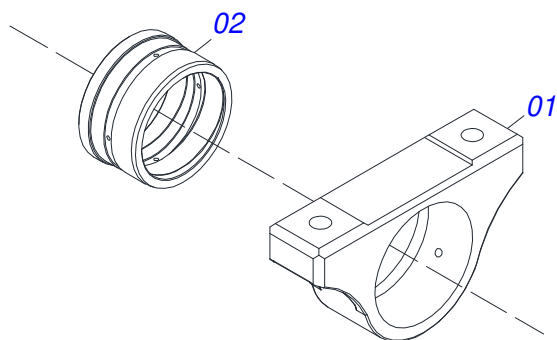

Item	Código	Descrição	Ver Pág.	QT
01	0502012273	MANCAL ARTICULACAO ESQUERDO		01
02	0551018339	LUVA NYLON 114,40 X 140 X 76		01