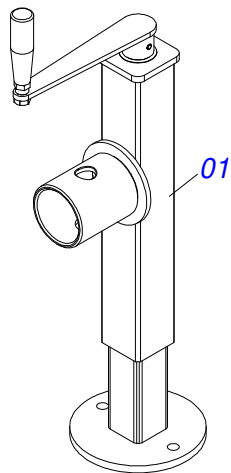

Item	Código	Descrição	Ver Pág.	QT
01	0503062227	MACACO COMPLETO (8088) ROBUSTEC		01