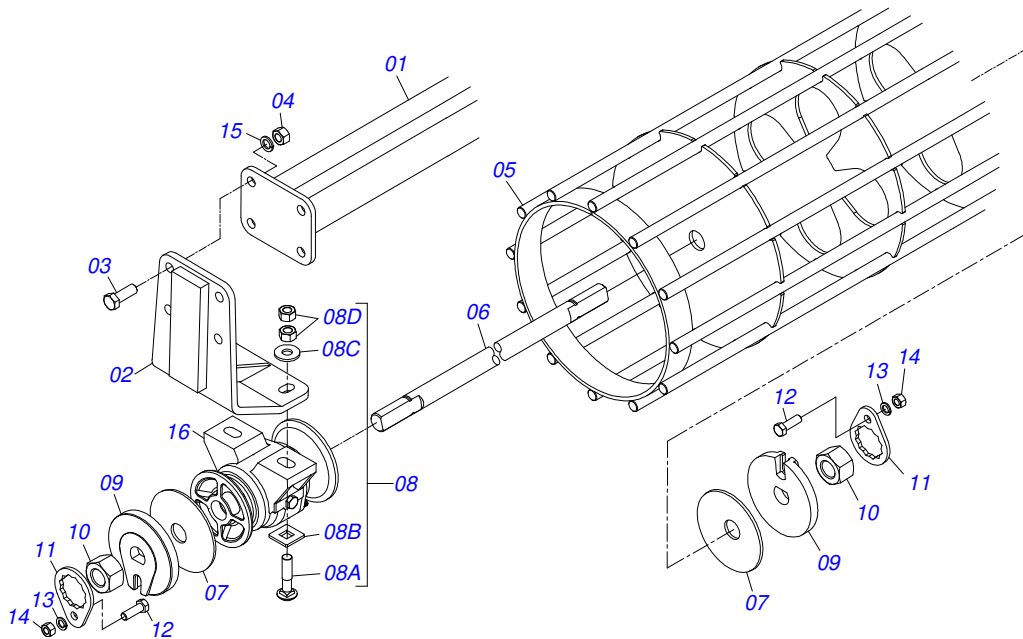

Item	Código	Descrição	Ver Pág.	QT
01	0511065379	SUPORTE ROLO DESTORROADOR 2129		01
02	0511069433	SAPATA ROLO DETORROADOR		01
03	0503010232	PARAFUSO 5/8 UNC X 1.3/4 C S G.5 ZN		04
04	0503010013	PORCA SEXTAVADA 5/8 UNC G.5 ZN		04
05	0511065382	ROLO DESTORROADOR		01
06	0501013310	EIXO 1.1/4 X 2150		01
07	0531018575	ARRUELA CONCAVA 33,50 X 140 X 4,75		02
08	0501058802	CONJUNTO PECAS IMPLEMENTO 5/8 UNC X 2.3/4 CAPQ		04
08A	0503015154	PARAFUSO 5/8 UNC X 2.3/4 CAPQ G.5 ZN		01
08B	0501010947	TRAVA PARAFUSO 5/8		01
08C	0503010013	PORCA SEXTAVADA 5/8 UNC G.5 ZN		02
08D	0501012140	ARRUELA LISA 16,50 X 40 X 4,00 ZN		01
09	0502010835	TRAVA EIXO EXTERNO 1.1/4		02
10	0501010087	PORCA 1.1/4 UNC SEXTAVADA 2 ZN		02
11	0501010455	TRAVA PORCA		02
12	0501010161	PARAFUSO 1/2 UNC X 1.1/4 C S G.2 ZN		02
13	0503011440	ARRUELA PRESSAO 1/2 SA		02
14	0503010060	PORCA SEXTAVADA 1/2 UNC G.5 ZN		02
15	0503011445	ARRUELA PRESSAO 5/8 SA		04
16	0501046922	MANCAL AGRICOLA DM OL 192,5 X 1.1/4 14 IMPLEMENTO		02