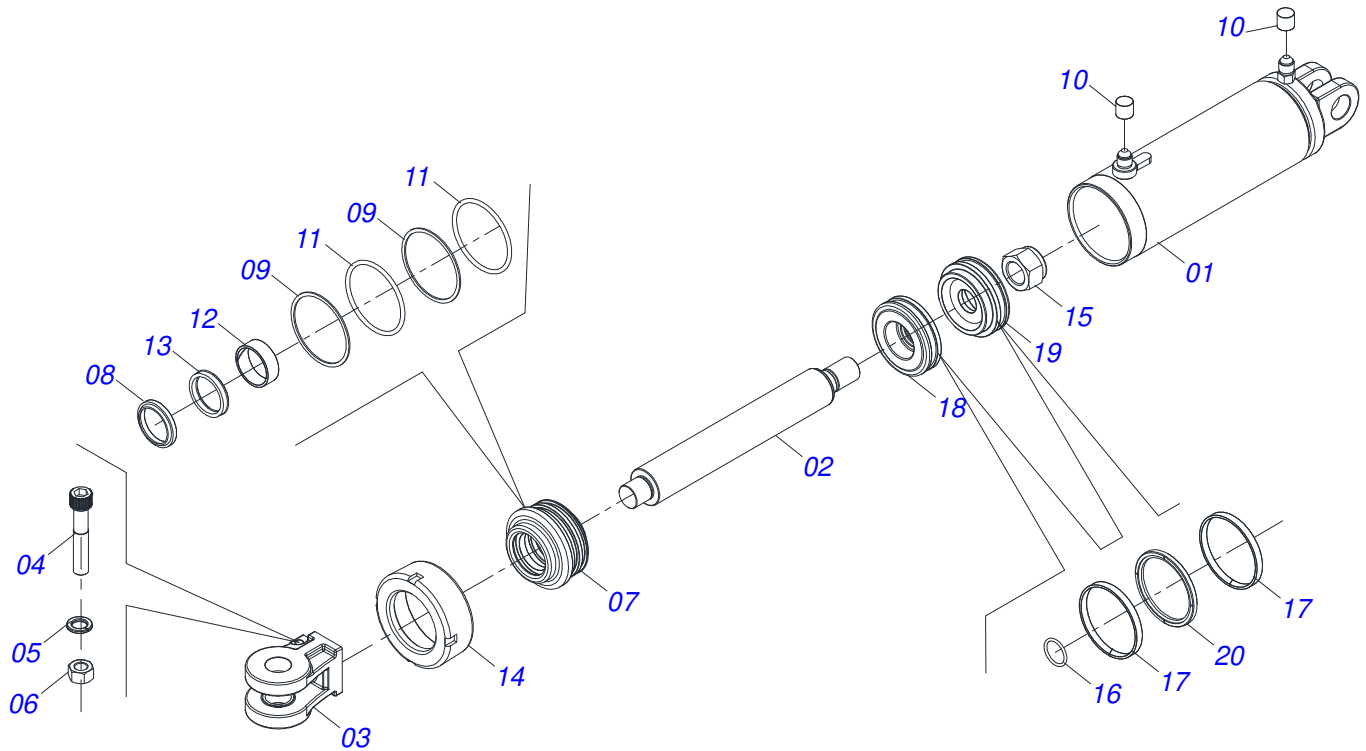

Item	Código	Descrição	Ver Pág.	QT
01	0521066160	CAMISA 114,30 X 323 AST/MATIC		01
02	0571019558	EXTENSOR CIL HIDR 50,80 X 395 AST/MATIC		01
03	0502040747	GARFO 32,54		01
04	0503011094	PARAFUSO 3/8 UNC X 2 C C S I 12.9		01
05	0503011443	ARRUELA PRESSAO 3/8 SA		01
06	0503010026	PORCA SEXTAVADA 3/8 UNC G.5 ZN		01
07	0502011220	SUPORTE ANEIS 50,8 X 114,3		01
08	0503015636	VEDACAO SCRAPER WAE302000-Z04		01
09	0503011893	ANEL BACK-UP 8-346 1G31096		01
10	0503030385	PLUG CILINDRICO N-002		02
11	0503011892	ANEL O RING 2-346 N 3006-9B 1G04629		01
12	0503015635	VEDACAO U-CUP RUUB000020		01
13	0503015634	ANEL SLYDRING GR2C02000-HM061		01
14	0502011222	TAMPA MOVEL 114,3		01
15	0503010817	PORCA SEXTAVADA AUTOTRAVANTE COM NYLON 1.1/4 UNF ALTA G.5 ZN		01
16	0503010345	ANEL O RING 2-218 N 3006-9B 1G04609		01
17	0503017881	ANEL GUIA SLYDRING GPU000139 TRELLEBORG		02
18	0581012603	EMBOLO 114,30 BY-PASS EST/MATIC		01
19	0581012604	EMBOLO 114,3 BY-PASS EST/MATIC		01
20	0503018652	VEDACAO AX5002+2241 (114,30X98,02X7,90)		01