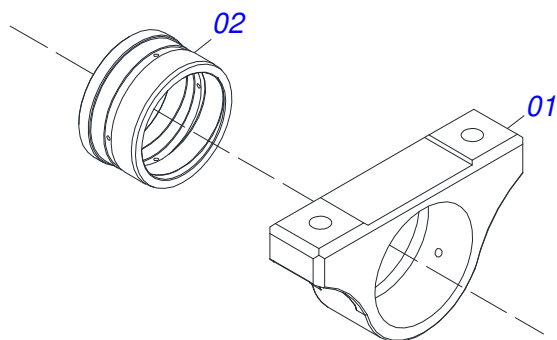

Item	Código	Descrição	Ver Pág.	QT
01	0502012509	MANCAL ARTICULAÇÃO DIREITO		01
02	0551018339	LUVA NYLON 114,40 X 140 X 76		01