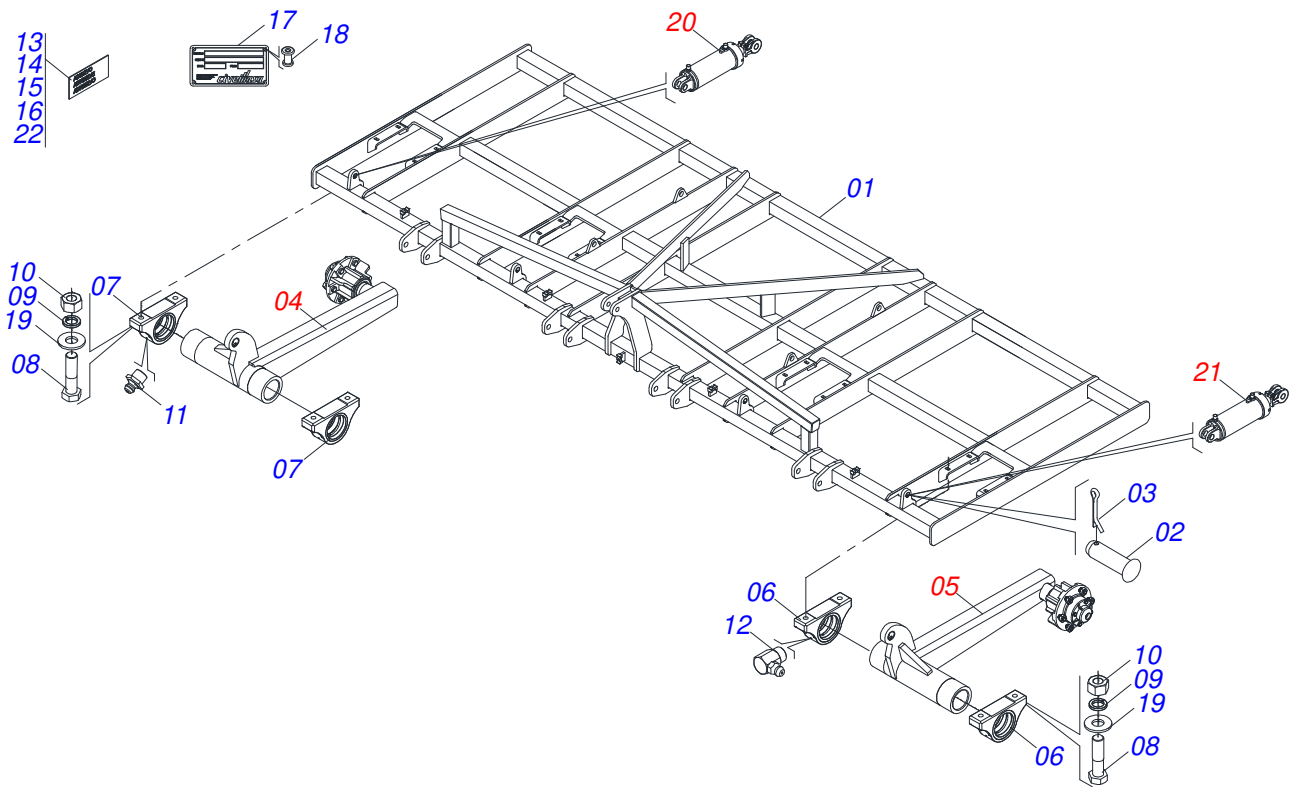

Item	Código	Descrição	Ver Pág.	QT
01	0521062021	CHASSI - 17H		01
02	0521012538	EIXO JUNCAO 31,75 X 90 FURO 75 ZN		08
03	0503010523	CONTRAPINO 1/4 X 2 1G13201		08
04	0501051007	RODEIRO DIREITO COMPLETO	3	02
05	0501051008	RODEIRO ESQUERDO COMPLETO	4	02
06	0501110563	MANCAL ARTICULAÇÃO ESQUERDA COM LUVA	6	04
07	0501110568	MANCAL ARTICULAÇÃO DIREITA COM LUVA	7	04
08	0503010901	PARAFUSO 3/4UNC 3.1/2 CS G5 ZN 1K06867		16
09	0503011442	ARRUELA PRESSAO 3/4 SA		16
10	0503010014	PORCA SEXTAVADA 3/4 UNC (PESADA) G.5 ZN		16
11	0503010002	GRAXEIRA 1800		08
12	0503010004	GRAXEIRA 1890 3/8 (1/8 BSP)		04
13	0503031428	ETIQUETA ADESIVA ATENCAO LER MANUAL		01
14	0503031827	ETIQUETA ADESIVA LUBRIFICACAO E REAPERTO DIARIO		01
15	0503033300	EMBLEMA STAC L		02
16	0503033246	EMBLEMA LOGO CIVEMASA 90 X 360		02
17	0503034004	ETIQUETA IDENTIFICACAO ALUMINIO CIVEMASA 61X118		01
18	0503010001	REBITE POP AD 423 3,2 X 5,5		04
19	0501010322	ARRUELA LISA 20,50 X 46 X 4,00 ZN		16
20	0521045631	CILINDRO HIDRAULICO 50,80X114,30X515X205 BP 8 TRELL		02
21	0521045632	CILINDRO HIDRAULICO 53,90 X 101,6 X 515 X 205 9 TRELL		02
22	0503031739	ETIQUETA ADESIVA PERIGO 11,7 X 7		01