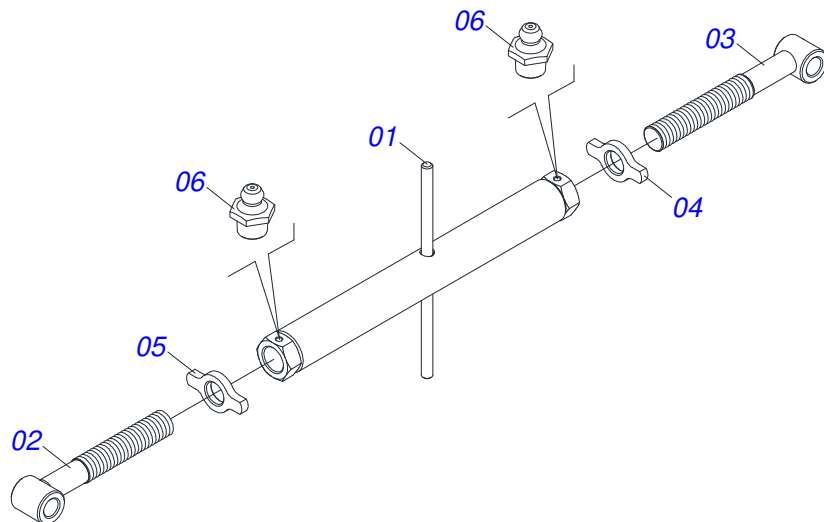

Item	Código	Descrição	Ver Pág.	QT
01	0511063786	EXTENSOR 950		01
02	0511063787	FUSO EXTERNO R1.1/2 UNCX432 DIREITA		01
03	0511063788	FUSO DO EXTENSOR R1.1/2 UNCX432 ESQUERDA		01
04	0541018672	CONTRAPORCA 1.1/2 DIREITO		01
05	0541018673	CONTRAPORCA R1.1/2 ESQUERDO		01
06	0503010002	GRAXEIRA 1800		02