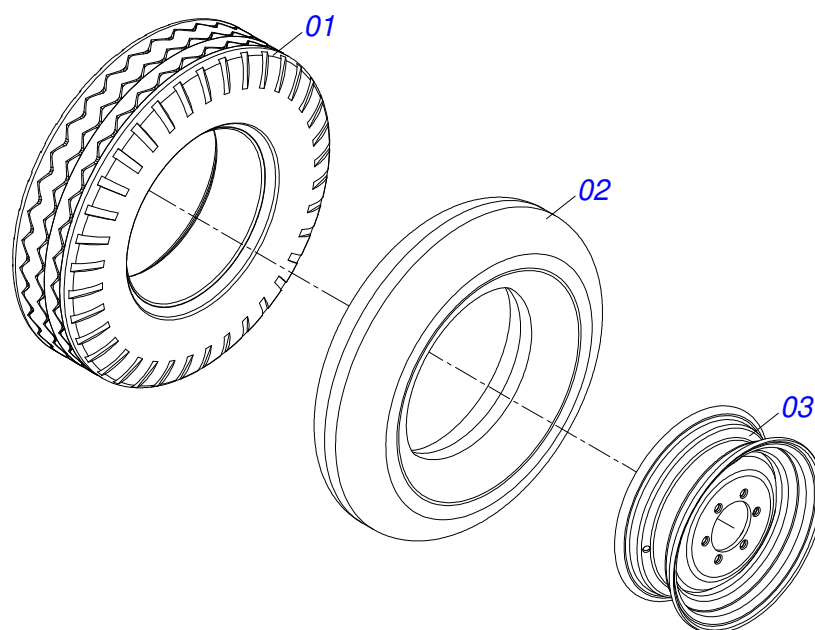

Item	Código	Descrição	Ver Pág.	QT
01	0503012864	PNEU 12LONAS 7.50X16 TRANSPORTE		01
02	0503010033	CAMARA AR 7.50 X 16		01
03	0521062708	RODA AGRICOLA 5 5,5X16 OFFSET 27MM		01