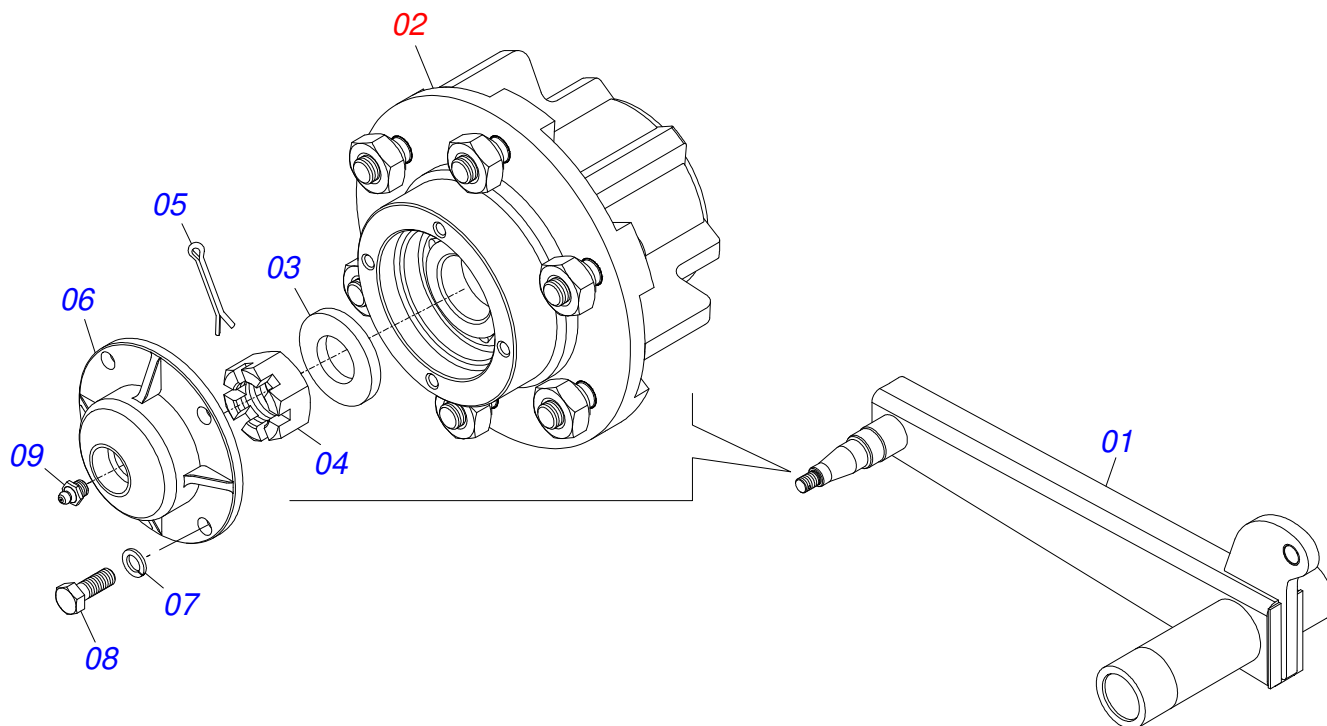

Item	Código	Descrição	Ver Pág.	QT
01	0501068416	RODEIRO DIREITO		01
02	0501051142	CAIXA RODADO COM ROLAMENTO	5	01
03	0501016545	ARRUELA LISA 26 X 50 X 6,30 ZN		01
04	0503030009	PORCA CASTELO 1 UNS 14FPP X 22 ZN		01
05	0503010018	CONTRAPINO 5/32 X 1.1/2		01
06	0502020591	TAMPA PROTETORA		01
07	0503011444	ARRUELA PRESSAO 5/16 SA		04
08	0503010358	PARAFUSO 5/16 UNC X 7/8 C S G.5 ZN		04
09	0503010002	GRAXEIRA 1800		01