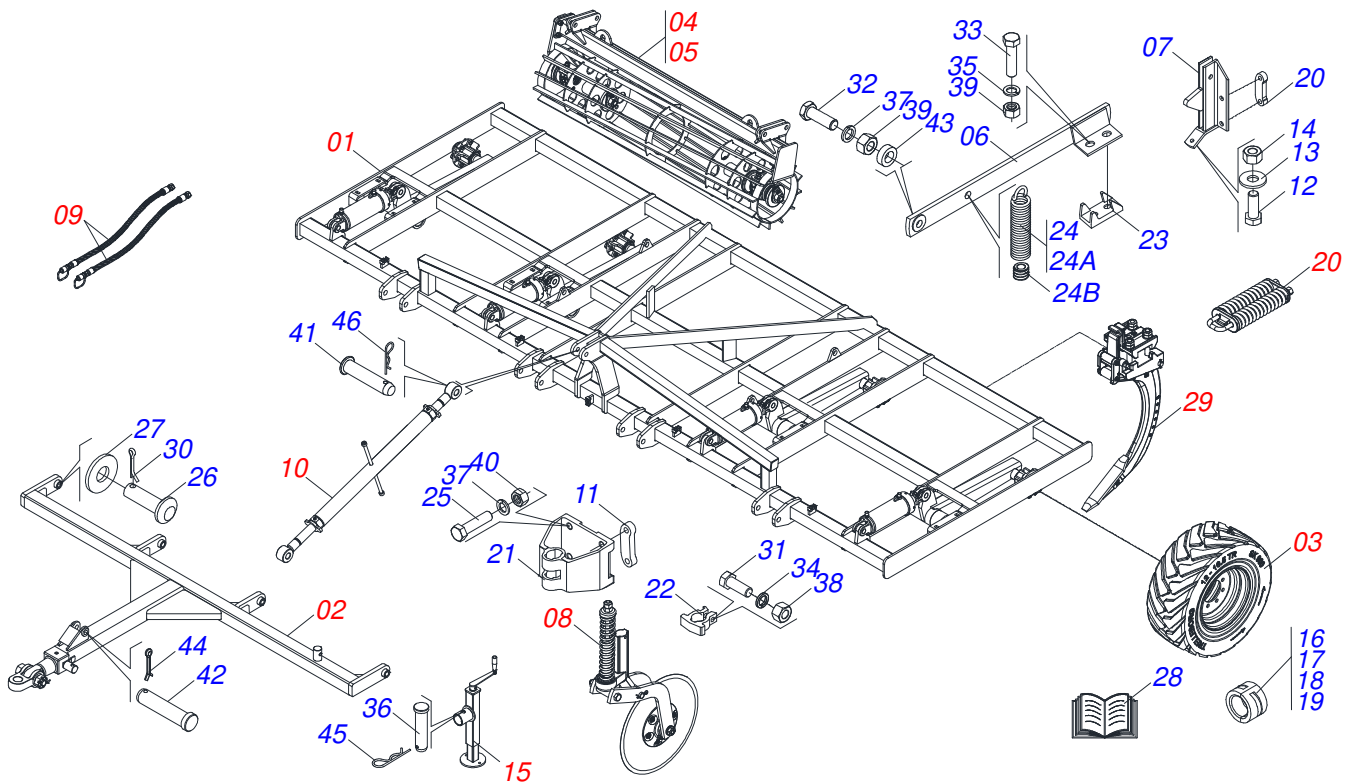

SUBSOLADORES

STAC L 450 - 17H

Código: 0501093138
Série: S-0414
Revisão: 00
Data da Revisão: SETEMBRO/2021

CATÁLOGO DE PEÇAS

CIVEMASA

PRODUTOS

Código	Descrição
0120370250	STAC L 450 17H DC RD S-0414

ATENÇÃO: IMPORTANTE

INDICE

0909096040	CHASSI COMPLETO	1
0511049112	CHASSI COMPLETO - 17H	2
0501051007	RODEIRO DIREITO COMPLETO	3
0501051008	RODEIRO ESQUERDO COMPLETO	4
0501051142	CAIXA RODADO COM ROLAMENTO	5
0501110563	MANCAL ARTICULAÇÃO ESQUERDA COM LUVA	6
0501110568	MANCAL ARTICULAÇÃO DIREITA COM LUVA	7
0521045631	CILINDRO HIDRAULICO 50,80X114,30X515X205 BP TRELL	8
0521045632	CILINDRO HIDRAULICO 53,90 X 101,6 X 515 X 205 TRELL	9
0511047074	CABECALHO COMPLETO	10
0503062010	RODA COM PNEU 750 X 16-12L COMPLETO	11
0501055243	ROLO DESTORROADOR COMPLETO - 05H	12
0501055244	ROLO DESTORROADOR COMPLETO - 07H	13
0501046922	MANCAL AGRICOLA DM OL 192,5 X 1.1/4 IMPLEMENTO	14
0501056926	DISCO CORTE COM SUPORTE	15
0909096041	CIRCUITO HIDRAULICO	16
0501054088	ESTABILIZADOR CABEÇALHO COMPLETO	17
0511048088	MACACO COMPLETO	18
0501052882	SISTEMA HASTE SEM MOLA	19

Item	Código	Descrição	Ver Pág.	QT
01	0501068416	RODEIRO DIREITO		01
02	0501051142	CAIXA RODADO COM ROLAMENTO	5	01
03	0501016545	ARRUELA LISA 26 X 50 X 6,30 ZN		01
04	0503030009	PORCA CASTELO 1 UNS 14FPP X 22 ZN		01
05	0503010018	CONTRAPINO 5/32 X 1.1/2		01
06	0502020591	TAMPA PROTETORA		01
07	0503011444	ARRUELA PRESSAO 5/16 SA		04
08	0503010358	PARAFUSO 5/16 UNC X 7/8 C S G.5 ZN		04
09	0503010002	GRAXEIRA 1800		01