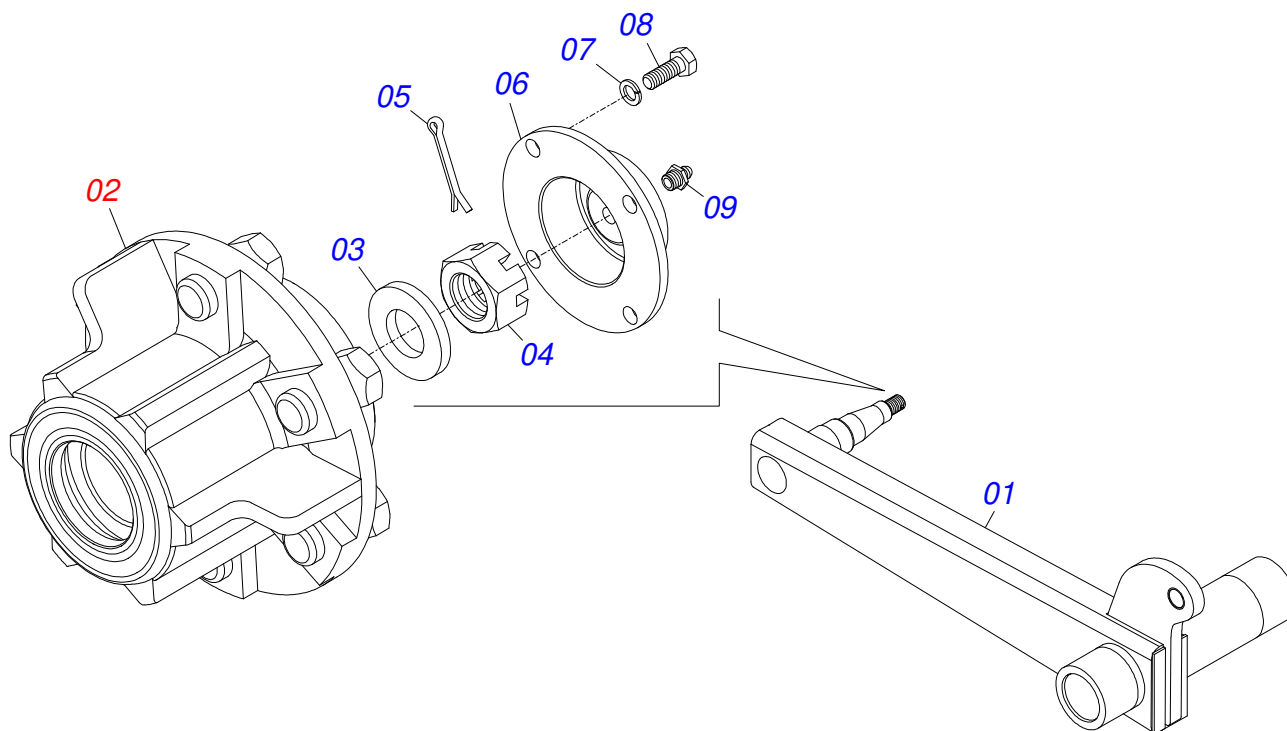

Item	Código	Descrição	Ver Pág.	QT
01	0501068417	RODEIRO ESQUERDO		01
02	0501051142	CAIXA RODADO COM ROLAMENTO	5	01
03	0501016545	ARRUELA LISA 26 X 50 X 6,30 ZN		01
04	0503030009	PORCA CASTELO 1 UNS 14FPP X 22 ZN		01
05	0503010018	CONTRAPINO 5/32 X 1.1/2		01
06	0502020591	TAMPA PROTETORA		01
07	0503011444	ARRUELA PRESSAO 5/16 SA		04
08	0503010358	PARAFUSO 5/16 UNC X 7/8 C S G.5 ZN		04
09	0503010002	GRAXEIRA 1800		01