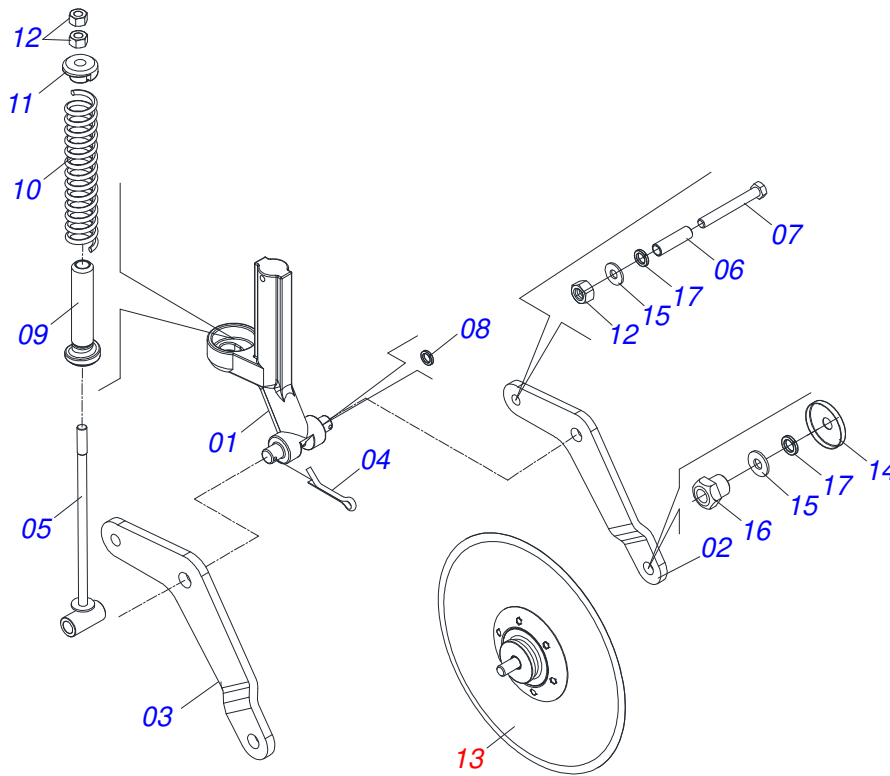

Item	Código	Descrição	Ver Pág.	QT
01	0502012025	SUPORTE DISCO CORTE		01
02	0541019877	BRACO DIREITO DISCO CORTE		01
03	0541019878	BRACO ESQUERDO DISCO CORTE		01
04	0503010571	CONTRAPINO 1/4 X 1.1/2		02
05	0511060915	VARAO MOLA 450		01
06	0521010452	LUVA 19,5 X 25 X 86,30/86,00		01
07	0503011198	PARAFUSO 3/4 UNC X 6 CS G.5 ZN		01
08	0503011442	ARRUELA PRESSAO 3/4 SA		01
09	0511061576	GUIA MOLA 220		01
10	0503031679	MOLA COMPRESSÃO 63X348X9,53		01
11	1902020393	APOIO SUPERIOR MOLA		01
12	0503010014	PORCA SEXTAVADA 3/4 UNC (PESADA) G.5 ZN		03
13	0501056436	CAIXA DISCO CORTE COMPLETO DPL18		01
14	0521015376	PORTA PO		02
15	0511015346	ARRUELA LISA 26 X 41,50 X 1,50 ZN		02
16	0521013510	PORCA R3/4UNC EIXO DC		02
17	0503011438	ARRUELA PRESSAO 1 SA		02