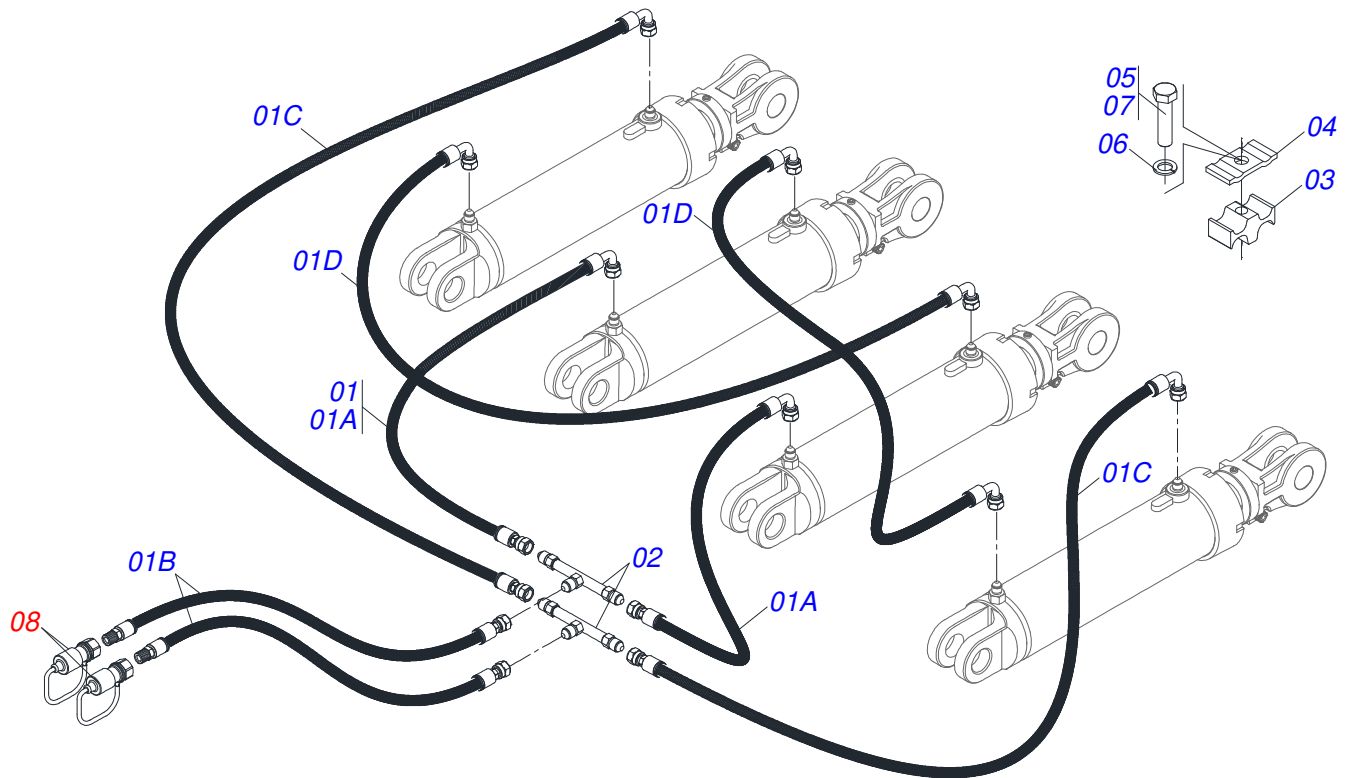

Item	Código	Descrição	Ver Pág.	QT
01	0501058208	JOGO MANGUEIRA		01
01A	0501080461	MANGUEIRA 3/8 X 1800 TR-TC		02
01B	0501080510	MANGUEIRA 3/8 X 3500 TR-TM		02
01C	0501080435	MANGUEIRA 3/8 X 3600 TR-TC		02
01D	0501081391	MANGUEIRA 3/8 X 5600 TC-TC		02
02	0501072676	CORPO DISTRIBUIDOR OLEO		02
03	0502012702	CORPO SUPORTE PRESILHA R7/16		05
04	0531011180	CORPO SUPORTE PRESILHA		02
05	0503012555	PARAFUSO 7/16 UNC X 2 CS RT G.7 ZN		03
06	0503010180	ARRUELA PRESSAO 7/16 ZN 1K01546		05
07	0503010850	PARAFUSO 7/16 UNC X 3 CS G.5 ZN		02
08	0501053834	MACHO ENGATE RAPIDO AGRICOLA 1/2 NPT COM TAMPA		02