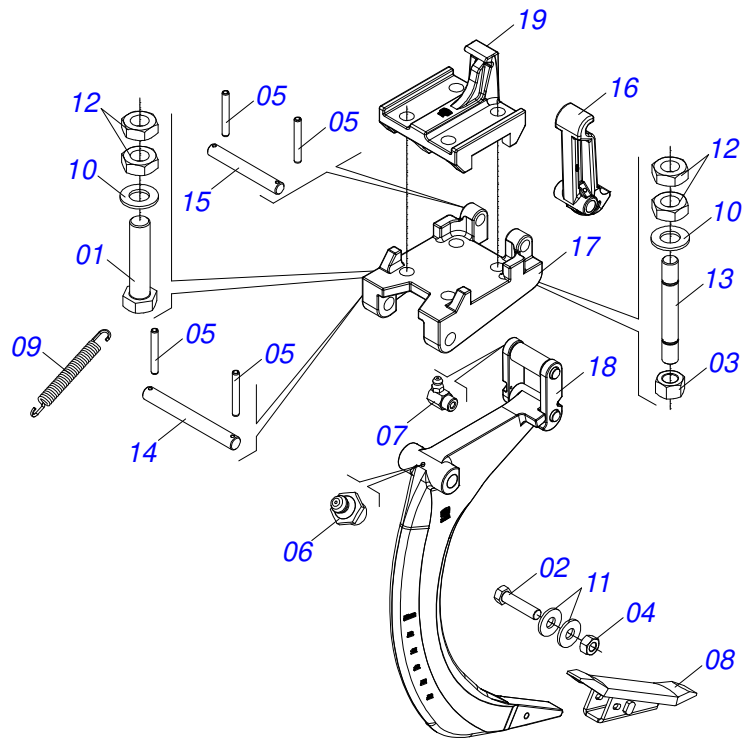

Item	Código	Descrição	Ver Pág.	QT
01	0521017351	PARAFUSO 1.1/4 UNF X 8 C S G.8 ZN		02
02	0503010850	PARAFUSO 7/16 UNC X 3 CS G.5 ZN		01
03	0503010352	PORCA 1.1/4 UNF 12FPP SEXT ZN		02
04	0503010244	PORCA S. 7/16 UNC G.5 ZN		01
05	0503011877	PINO ELASTICO 701194 8 X 60		04
06	0503010004	GRAXEIRA 1890 3/8 (1/8 BSP)		02
07	0503010002	GRAXEIRA 1800		02
08	0511068435	PONTA SUBSOLADORA (CONFORMADA)		01
09	0503031574	MOLA TRAÇÃO 175 X 20 X 3,8		01
10	0501017779	ARRUELA LISA 32 X 60 X 4,75		04
11	0501012803	ARRUELA LISA 12 X 30 X 3,00 ZN		02
12	0503013094	PORCA 1.1/4 UNF 12FPP X20MM SEXT ZN		08
13	0541010119	PRENDEDOR 1.1/4 UNF X 240 AST/MATIC		02
14	0521017367	EIXO 31,75 X 258		01
15	0521017366	EIXO 28,58 X 197		01
16	0502011823	BRACO FIXADOR DA MOLA		01
17	0502011822	BASE INFERIOR		01
18	0511068743	HASTE COM DESARME		01
19	1902011821	BASE SUPERIOR		01