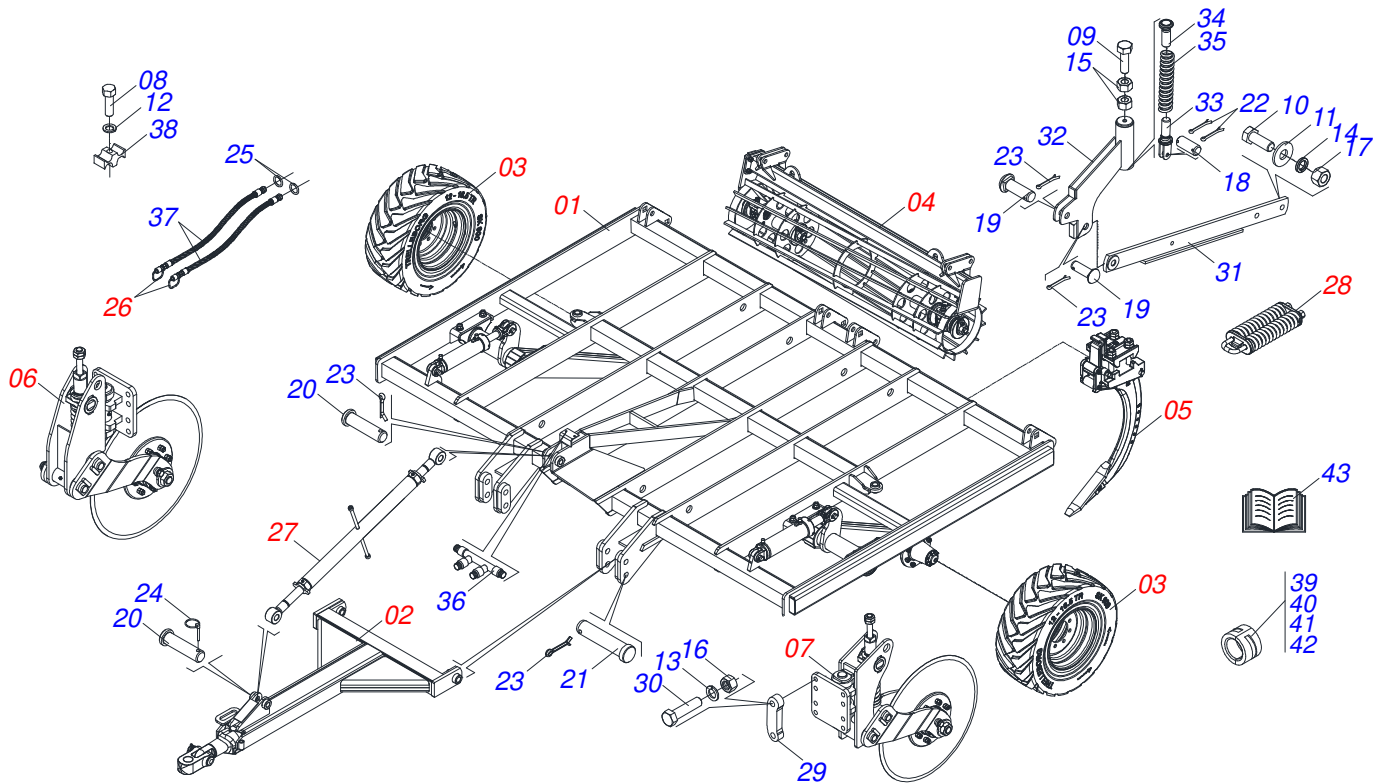

Item	Código	Descrição	Ver Pág.	QT
01	0511049805	CHASSI - 7H	2	01
02	0511041101	CABECALHO COMPLETO	10	01
03	0503060414	RODA COM PNEU 11L15 RAIADO BL-12L 8F	11	02
04	0501054555	ROLO DESTORROADOR COM SUPORTE	12	02
05	0501057701	SISTEMA HASTE SEM MOLA	14	07
06	0521044568	DISCO CORTE DIANTEIRO 24"	15	02
07	0521044567	DISCO CORTE TRASEIRO 24"	16	05
08	0503012555	PARAFUSO 7/16 UNC X 2 CS RT G.7 ZN		01
09	0503013135	PARAFUSO 3/4 UNC X 4 C S RT G.7 ZN		04
10	0501042312	PARAFUSO 1 UNC X 3.1/2 C S COMPLETO		08
11	0501011518	ARRUELA LISA 27 X 50 X 3,00 ZN		08
12	0503010180	ARRUELA PRESSAO 7/16 ZN 1K01546		01
13	0503010023	ARRUELA PRESSAO 3/4 ZN 1K01584		28
14	0503010012	ARRUELA PRESSAO 1 ZN 1K01602		08
15	0503010014	PORCA SEXTAVADA 3/4 UNC (PESADA) G.5 ZN		04
16	0503010335	PORCA S. 3/4 UNF (PESADA) G.5 ZN		28
17	0501010059	PORCA SEXTAVADA 1 UNC (PESADA) G.5 ZN		08
18	0531016610	EIXO JUNCAO 3/4X45 AST/MATIC E 550		04
19	0531017715	EIXO ARTICULAÇÃO 31,75 X 82,50 C A P Q		08
20	0531017716	EIXO EXTENSOR DE CABEÇALHO		02
21	0531016023	EIXO INF ENGATE AST/MATIC E 550		02
22	0503010362	CONTRAPINO 1/8 X 1.1/4 SA		08
23	0503010523	CONTRAPINO 1/4 X 2 1G13201		10
24	0503030085	PINO TRAVA 5,7 X 40		02
25	0503011030	ANEL O RING 2-014 N 3006-9B		08
26	0501053834	MACHO ENGATE RAPIDO AGRICOLA 1/2 NPT COM TAMPA	19	02
27	0501054088	ESTABILIZADOR CABEÇALHO COMPLETO	20	01
28	0501052884	PRENDEDOR 1 UNS X 585 COMPLETO		07
29	0571011609	PLACA FIXAÇÃO DISCO CORTE		14
30	0503014744	PARAFUSO 3/4 UNF X 7.1/2 C S G.7 ZN		28
31	0511063807	BRACO ROLO DESTORROADOR		04