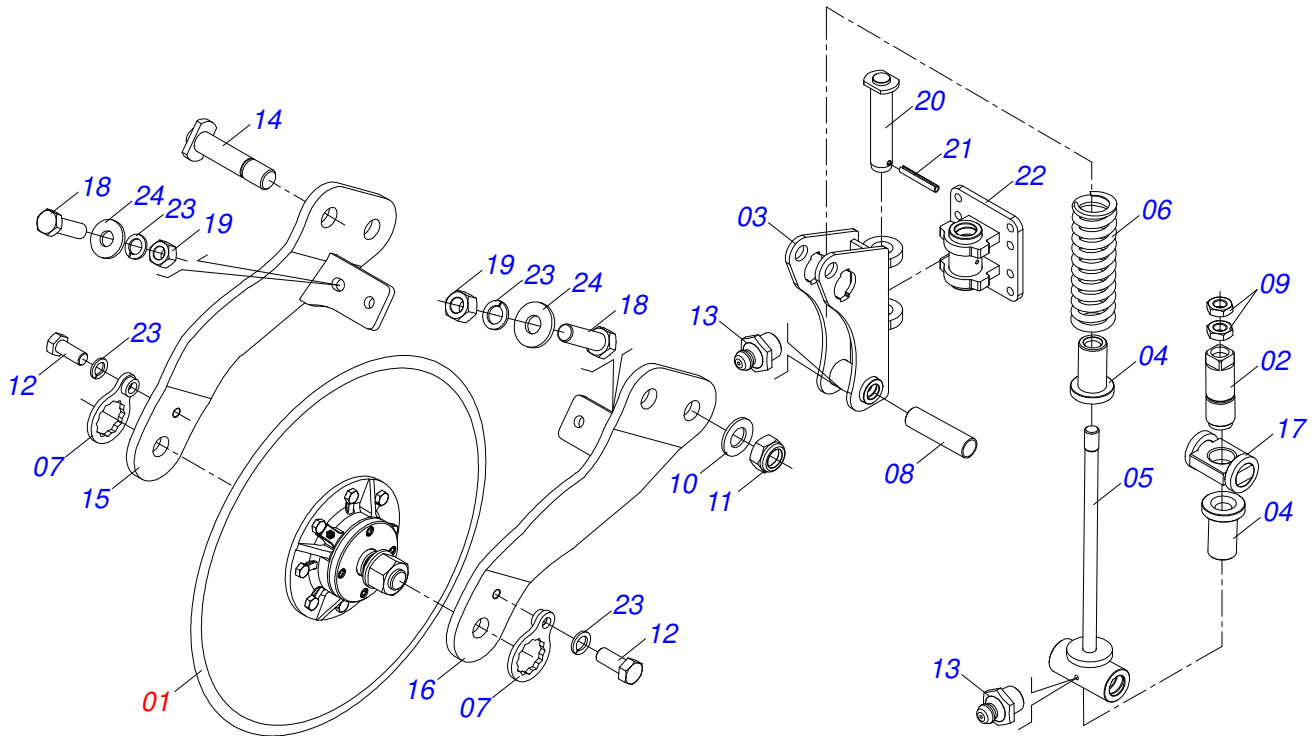

Item	Código	Descrição	Ver Pág.	QT
01	0511053370	DISCO CORTE 24"X7,5 COM CAIXA	17	01
02	0571010668	FUSO REGULADOR R.2"		01
03	0521065137	FIXADOR TRASEIRO DISCO CORTE		01
04	0571010669	LUVA Ø28,58 X Ø50 X 105 AST/MATIC		02
05	0521062925	VARAO MOLA 508 AST/MATIC		01
06	0503031390	MOLA COMPR 52,50 X 247 X 1/2		01
07	0501069637	TRAVA PORCA EIXO DC SACM2 2L/3L DC		02
08	0551014549	LUVA 32,54 X 37,80 X 140 AST/MATIC		02
09	0503013635	PORCA 1 NC SEXT 1.5/8 BAIX ZN		02
10	0501017779	ARRUELA LISA 32 X 60 X 4,75		02
11	0503010044	PORCA SEXTAVADA AUTOTRAVANTE COM NYLON 1.1/4 UNF BAIXA G.5 ZN		02
12	0503011267	PARAFUSO 5/8 UNC X 1.1/2 C S G.5 ZN		02
13	0503010002	GRAXEIRA 1800		03
14	0521062926	EIXO JUNCAO Ø31,75XR.1.1/4"UNF12FPP		02
15	0521062924	BRAÇO ESQUERDO DISCO CORTE		01
16	0521064686	BRACO DIREITO DISCO CORTE		01
17	0521064687	CONTRAPORCA MOLA R.2"UNC		01
18	0501010100	PARAFUSO 5/8 UNC X 2 CS G.5 ZN		02
19	0503010013	PORCA SEXTAVADA 5/8 UNC G.5 ZN		02
20	0521065131	EIXO JUNCAO 49,90 X 207 C/TRAVA		01
21	0503016184	PINO ELASTICO 10 X 70 005437-3		01
22	0521065132	SUORTE FIXADOR DE DISCO CORTE		01
23	0503011445	ARRUELA PRESSAO 5/8 SA		08
24	0501012140	ARRUELA LISA 16,50 X 40 X 4,00 ZN		02