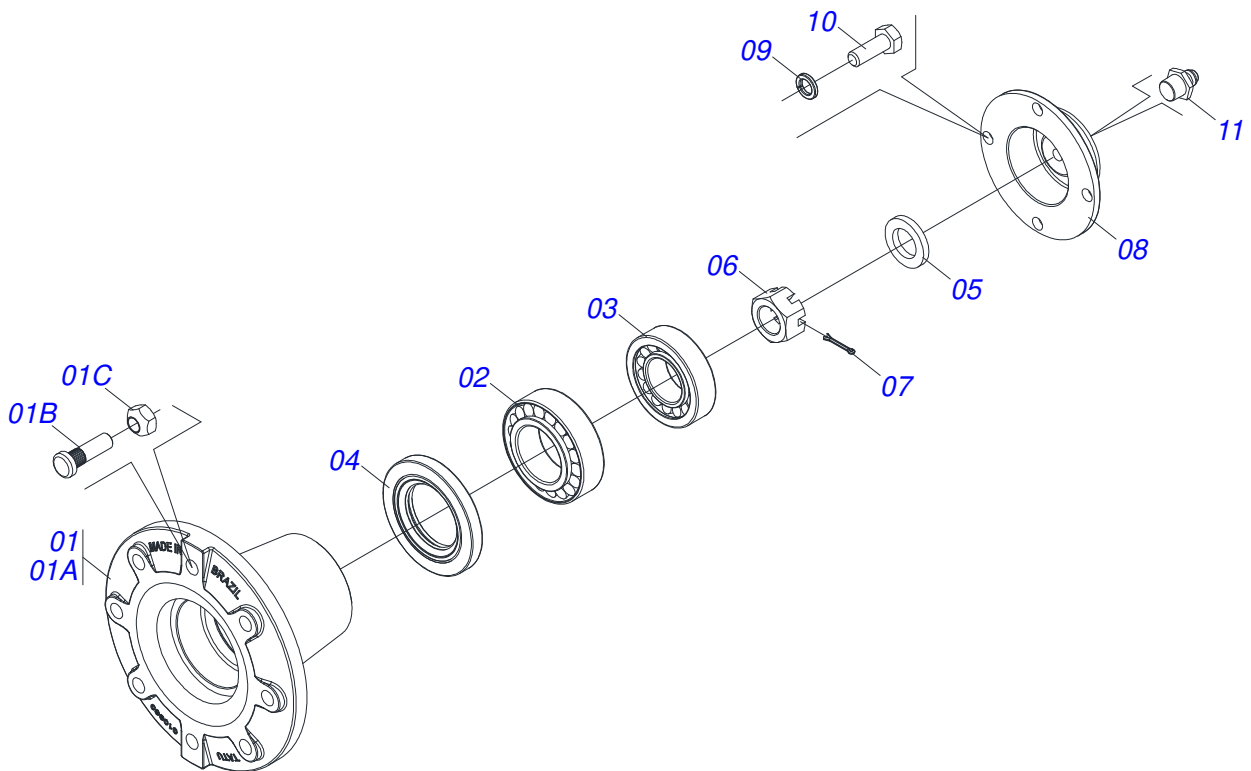

Item	Código	Descrição	Ver Pág.	QT
01	0501110738	CAIXA RODADO TRANSPORTE COM PARAFUSO		01
01A	0502012260	CAIXA RODADO TRANSPORTE		01
01B	0501010186	PARAFUSO RODA 5/8UNFX2.1/8CR G.5 REC ZN		08
01C	0503010064	PORCA CONICA 5/8 NF ZN		08
02	0503010008	ROLAMENTO 3780/3720		01
03	0503011156	ROLAMENTO 2780/2720 IMP		01
04	0503013314	RETENTOR 5166-GB 63,5 X 110 X 13 ARCA		01
05	0511012492	ARRUELA LISA 28 X 46 X 6,30 ZN		01
06	0503030009	PORCA CASTELO 1 UNS 14FPP X 22 ZN		01
07	0503010018	CONTRAPINO 5/32 X 1.1/2		01
08	0502020591	TAMPA PROTETORA		01
09	0503011444	ARRUELA PRESSAO 5/16 SA		04
10	0503010358	PARAFUSO 5/16 UNC X 7/8 C S G.5 ZN		04
11	0503010002	GRAXEIRA 1800		01
12	1882970002	GRAXA SABAO LITIO NLGI2-EP 1J27010		00