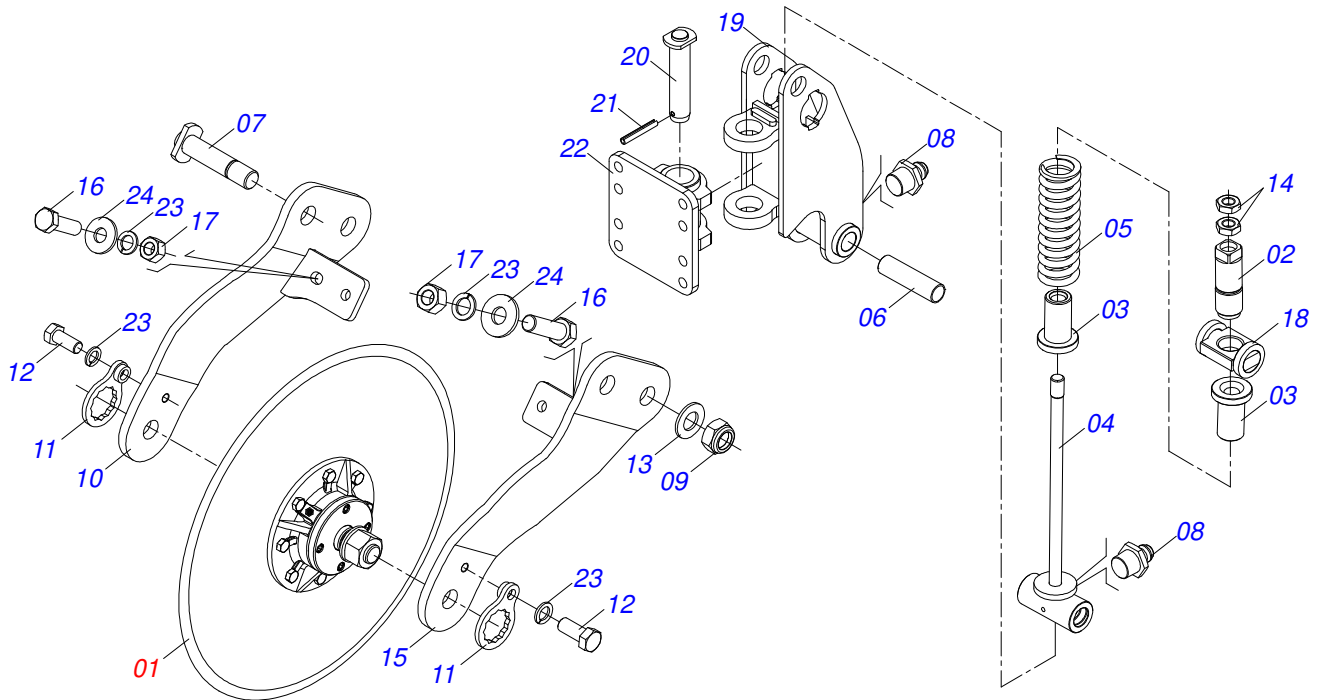

Item	Código	Descrição	Ver Pág.	QT
01	0511053370	DISCO CORTE 24"X7,5 COM CAIXA	17	01
02	0571010668	FUSO REGULADOR R.2"		01
03	0571010669	LUVA Ø28,58 X Ø50 X 105 AST/MATIC		02
04	0521062925	VARAO MOLA 508 AST/MATIC		01
05	0503031390	MOLA COMPR 52,50 X 247 X 1/2		01
06	0551014549	LUVA 32,54 X 37,80 X 140 AST/MATIC		02
07	0521062926	EIXO JUNCAO Ø31,75XR.1.1/4"UNF12FPP		02
08	0503010002	GRAXEIRA 1800		03
09	0503010044	PORCA SEXTAVADA AUTOTRAVANTE COM NYLON 1.1/4 UNF BAIXA G.5 ZN		02
10	0521062924	BRAÇO ESQUERDO DISCO CORTE		01
11	0501069637	TRAVA PORCA EIXO DC SACM2 2L/3L DC		02
12	0503011267	PARAFUSO 5/8 UNC X 1.1/2 C S G.5 ZN		02
13	0501017779	ARRUELA LISA 32 X 60 X 4,75		02
14	0503013635	PORCA 1 NC SEXT 1.5/8 BAIX ZN		02
15	0521064686	BRACO DIREITO DISCO CORTE		01
16	0501010100	PARAFUSO 5/8 UNC X 2 CS G.5 ZN		02
17	0503010013	PORCA SEXTAVADA 5/8 UNC G.5 ZN		02
18	0521064687	CONTRAPORCA MOLA R.2"UNC		01
19	0521065138	FIXADOR DIANTEIRO DISCO CORTE		01
20	0521065131	EIXO JUNCAO 49,90 X 207 C/TRAVA		01
21	0503016184	PINO ELASTICO 10 X 70 005437-3		01
22	0521065132	SUORTE FIXADOR DE DISCO CORTE		01
23	0503011445	ARRUELA PRESSAO 5/8 SA		08
24	0501012140	ARRUELA LISA 16,50 X 40 X 4,00 ZN		02