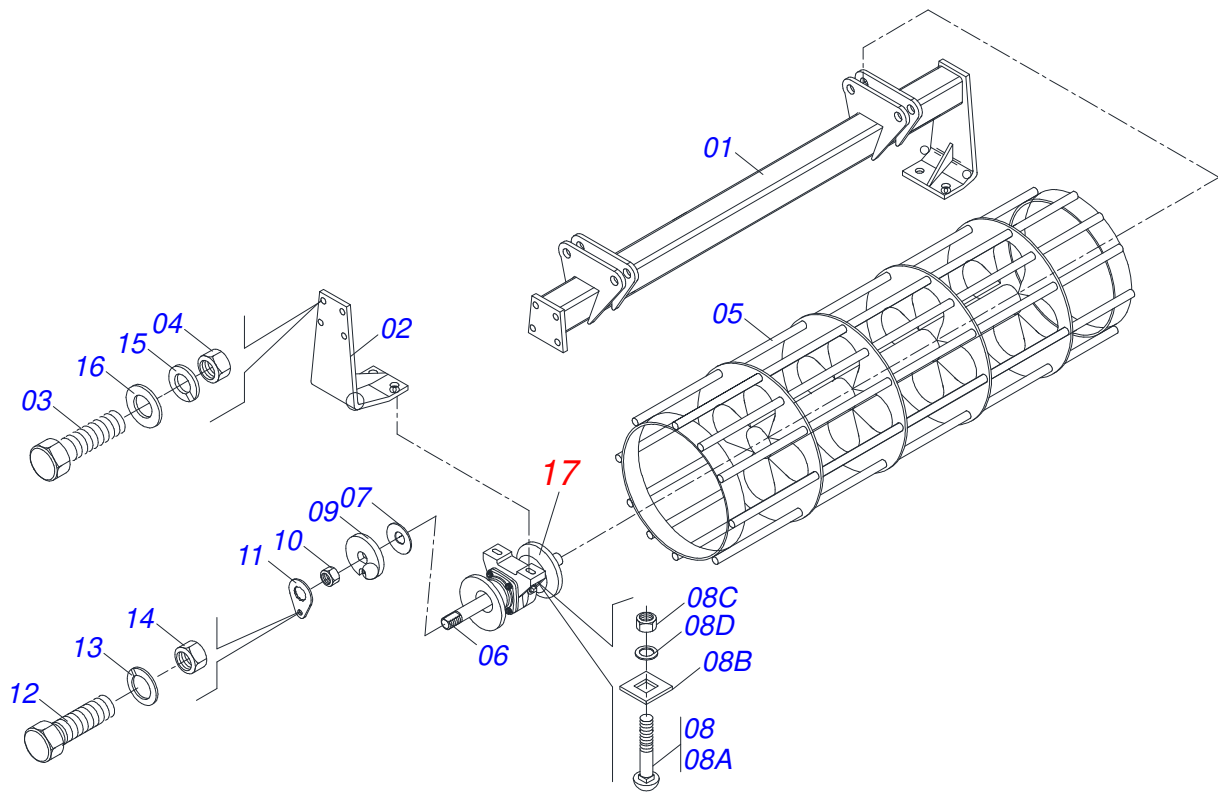

Item	Código	Descrição	Ver Pág.	QT
01	0511064316	SUPORTE ROLO DESTORROADOR 1815		01
02	0511069433	SAPATA ROLO DETORROADOR		01
03	0503010232	PARAFUSO 5/8 UNC X 1.3/4 C S G.5 ZN		04
04	0503010013	PORCA SEXTAVADA 5/8 UNC G.5 ZN		04
05	0511064542	ROLO DEST 1800 AST/MATIC 550 7H		01
06	0531018574	EIXO 1.1/4 X 1840 AST/MATIC 550 7		01
07	0531018575	ARRUELA CONCAVA 33,50 X 140 X 4,75		02
08	0501058802	CONJUNTO PECAS IMPLEMENTO 5/8 UNC X 2.3/4 CAPQ		04
08A	0503015154	PARAFUSO 5/8 UNC X 2.3/4 CAPQ G.5 ZN		01
08B	0501010947	TRAVA PARAFUSO 5/8		01
08C	0501012140	ARRUELA LISA 16,50 X 40 X 4,00 ZN		01
08D	0503010013	PORCA SEXTAVADA 5/8 UNC G.5 ZN		02
09	0502010835	TRAVA EIXO EXTERNO 1.1/4		02
10	0501010087	PORCA 1.1/4 UNC SEXTAVADA 2 ZN		02
11	0501010455	TRAVA PORCA		02
12	0501010161	PARAFUSO 1/2 UNC X 1.1/4 C S G.2 ZN		02
13	0503011440	ARRUELA PRESSAO 1/2 SA		02
14	0503010060	PORCA SEXTAVADA 1/2 UNC G.5 ZN		02
15	0503011445	ARRUELA PRESSAO 5/8 SA		04
16	0501012140	ARRUELA LISA 16,50 X 40 X 4,00 ZN		04
17	0501046922	MANCAL AGRICOLA DM OL 192,5 X 1.1/4 13 IMPLEMENTO		02