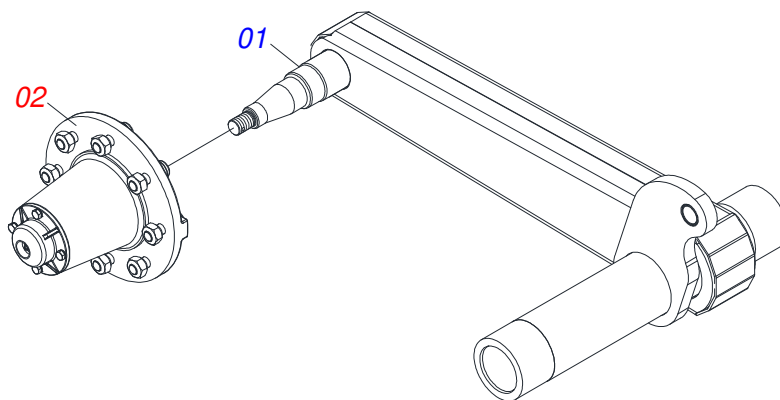

Item	Código	Descrição	Ver Pág.	QT
01	0511069459	SUPORTE ESQUERDO RODADO		01
02	0501058124	RODADO SEM PNEU	5	01