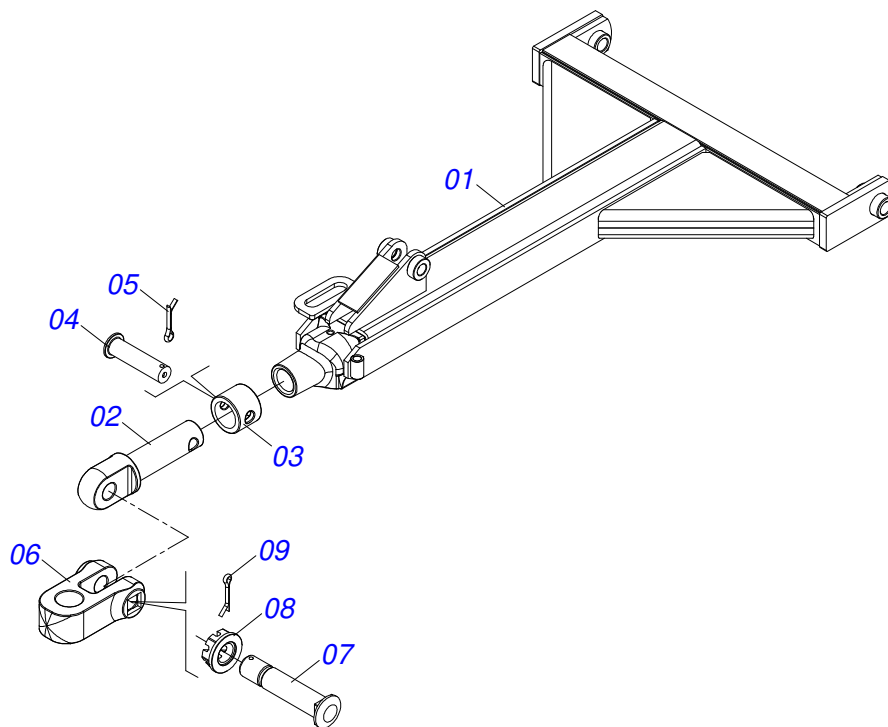

Item	Código	Descrição	Ver Pág.	QT
01	0511063767	CABECALHO		01
02	1902040223	PINO ENGATE		01
03	1902040327	ANEL TRAVA ENGATE		01
04	0511014902	EIXO JUNCAO 25 X 100 CAB FRESADA ZN		01
05	0503010571	CONTRAPINO 1/4 X 1.1/2		01
06	1902040732	U ENGATE		01
07	0521012545	EIXO JUNCAO 38,00 X 183 PQ		01
08	0501011301	PORCA CASTELO 1.1/2UNC 6FPP SEXTAVADA 2.5/16ZN		01
09	0503010010	CONTRAPINO 1/4 X 2.1/2		01