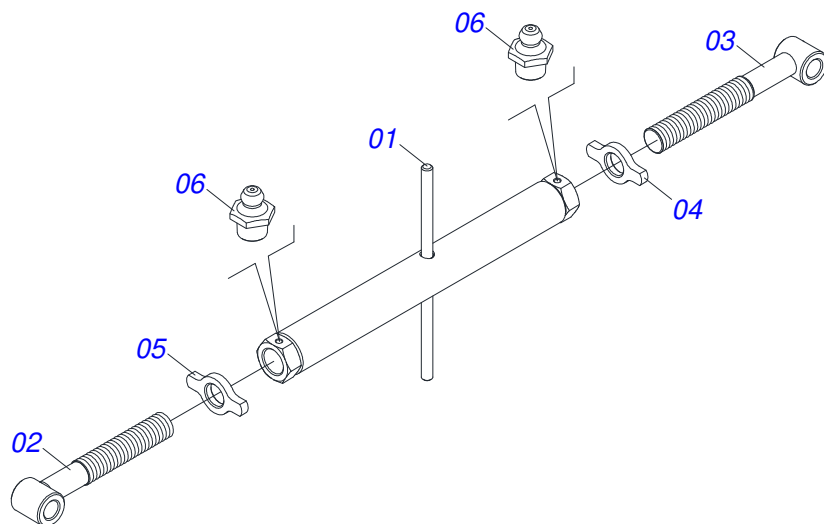

Item	Código	Descrição	Ver Pág.	QT
01	0511063786	EXTENSOR 950		01
02	0511063787	FUSO EXTERNO R1.1/2 UNCX432 DIREITA		01
03	0511063788	FUSO DO EXTENSOR R1.1/2 UNCX432 ESQUERDA		01
04	0541018672	CONTRAPORCA 1.1/2 DIREITO		01
05	0541018673	CONTRAPORCA R1.1/2 ESQUERDO		01
06	0503010002	GRAXEIRA 1800		02