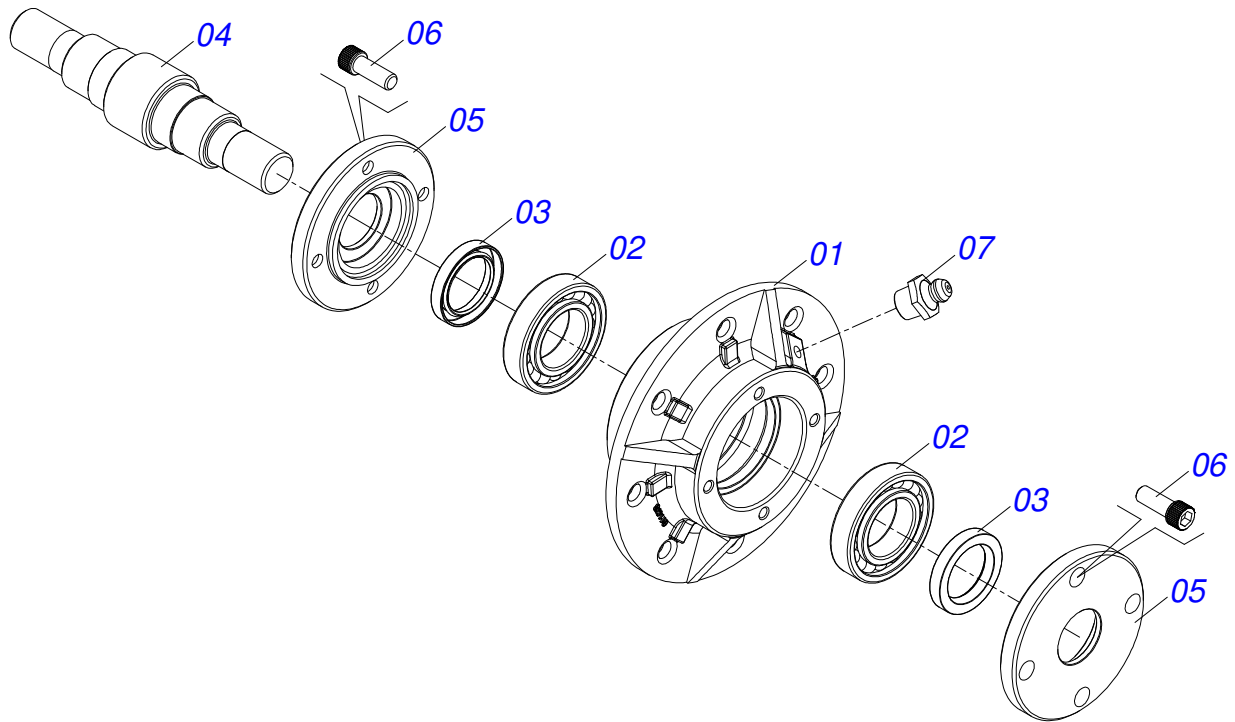

Item	Código	Descrição	Ver Pág.	QT
01	0502011478	CAIXA DISCO CORTE	01	
02	0503011291	ROL 6209	02	
03	0503012106	RET 00521-BR	02	
04	0521012661	EIXO CUBO DISCO CORTE SACM2 2L/3LDC	01	
05	0502011477	TAMPA CAIXA DISCO CORTE	02	
06	0503010134	PARAFUSO 3/8 UNC X 1 C C SI 12.9	08	
07	0503010002	GRAXEIRA 1800	01