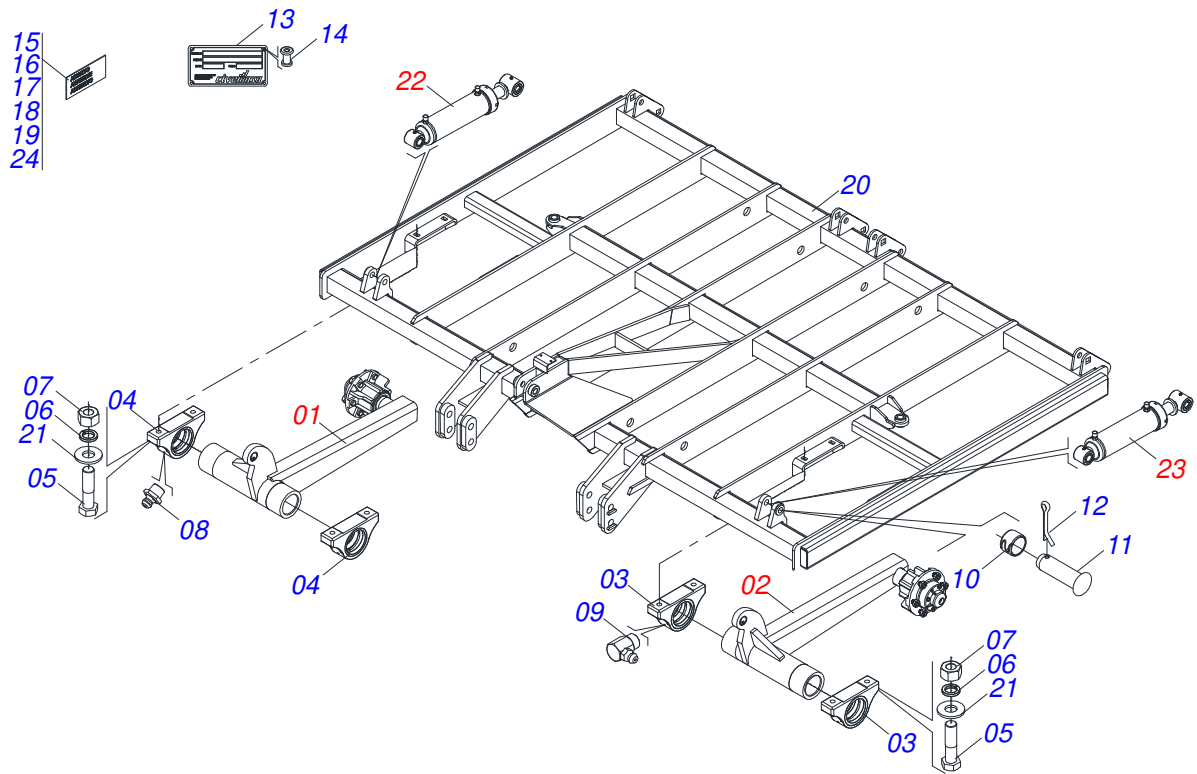

CHASSI - 7H

Item	Código	Descrição	Ver Pág.	QT
01	0501054059	SUPORTE DIREITO RODADO SEM PNEU	3	01
02	0501054060	SUPORTE ESQUERDO RODADO SEM PNEU	4	01
03	0501110563	MANCAL ARTICULAÇÃO ESQUERDA COM LUYA	6	02
04	0501110568	MANCAL ARTICULAÇÃO DIREITA COM LUYA	7	02
05	0503010901	PARAFUSO 3/4UNC 3.1/2 CS G5 ZN 1K06867		08
06	0503011442	ARRUELA PRESSAO 3/4 SA		08
07	0503010014	PORCA SEXTAVADA 3/4 UNC (PESADA) G.5 ZN		08
08	0503010002	GRAXEIRA 1800		04
09	0503010004	GRAXEIRA 1890 3/8 (1/8 BSP)		04
10	0511019920	LUYA 32,70 X 38,80 X 25,40		02
11	0521012538	EIXO JUNCAO 31,75 X 90 FURO 75 ZN		04
12	0503010523	CONTRAPINO 1/4 X 2 1G13201		04
13	0503034004	ETIQUETA IDENTIFICACAO ALUMINIO CIVEMASA 61X118		01
14	0503010001	REBITE POP AD 423 3,2 X 5,5		04
15	0503033302	EMBLEMA		02
16	0503033246	EMBLEMA LOGO CIVEMASA 90 X 360		02
17	0503031428	ETIQUETA ADESIVA ATENCAO LER MANUAL		01
18	0503031827	ETIQUETA ADESIVA LUBRIFICACAO E REAPERTO DIARIO		02
19	0503033647	EMBLEMA AUTO CONTROLE OK APROVADO CIVEMASA		01
20	0521062524	CHASSI		01
21	0501010322	ARRUELA LISA 20,50 X 46 X 4,00 ZN		08
22	0521045646	CILINDRO HIDRAULICO 44,45X85,7X563X251 8 TRELLEB		01
23	0521045647	CILINDRO HIDRAULICO 53,98X101,60X563X251 BP 9 TRELLEB		01
24	0503031739	ETIQUETA ADESIVA PERIGO 11,7 X 7		01