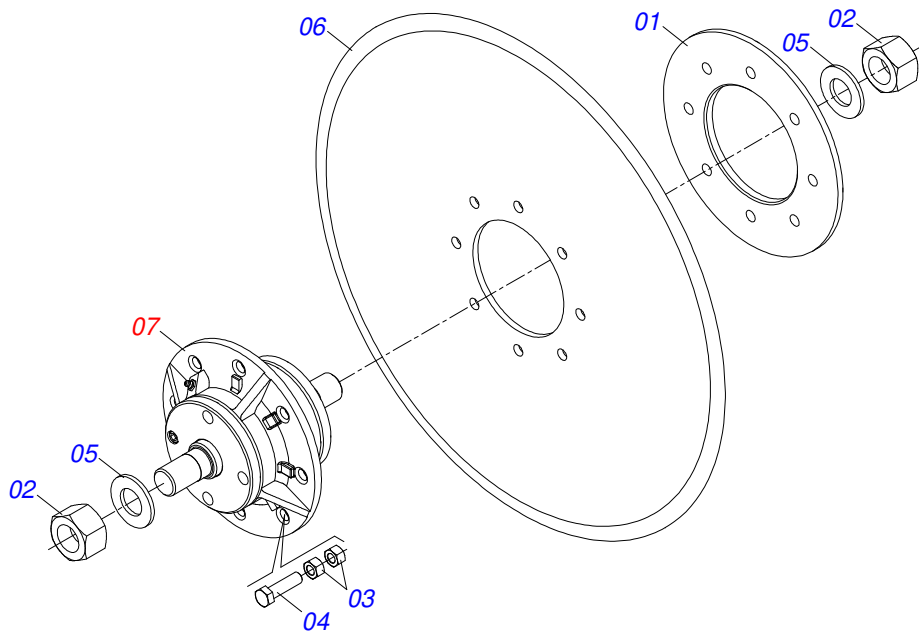

Item	Código	Descrição	Ver Pág.	QT
01	0521011824	FLANGE ENC DISCO CORTE SACM2 2L DC		01
02	0501010087	PORCA 1.1/4 UNC SEXTAVADA 2 ZN		02
03	0503010060	PORCA SEXTAVADA 1/2 UNC G.5 ZN		16
04	0503010905	PARAFUSO 1/2 UNC X 2.1/4 C S G.5 ZN		08
05	0501017779	ARRUELA LISA 32 X 60 X 4,75		02
06	0603030067	DPL24X7,5 AFDFR135+8FR D470 TATU		01
07	0501057526	CAIXA DISCO CORTE SEMI MONTADO	18	01