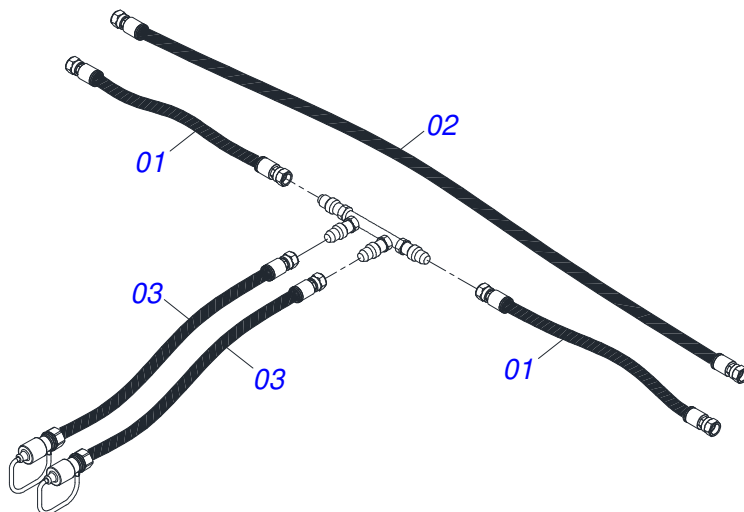

Item	Código	Descrição	Ver Pág.	QT
01	0511053370	DISCO CORTE 24"X7,5 COM CAIXA	17	01
02	0571010668	FUSO REGULADOR R.2"		01
03	0521065137	FIXADOR TRASEIRO DISCO CORTE		01
04	0571010669	LUVA Ø28,58 X Ø50 X 105 AST/MATIC		02
05	0521062925	VARAO MOLA 508 AST/MATIC		01
06	0503031390	MOLA COMPR 52,50 X 247 X 1/2		01
07	0501069637	TRAVA PORCA EIXO DC SACM2 2L/3L DC		02
08	0551014549	LUVA 32,54 X 37,80 X 140 AST/MATIC		02
09	0503013635	PORCA 1 NC SEXT 1.5/8 BAIX ZN		02
10	0501017779	ARRUELA LISA 32 X 60 X 4,75		02
11	0503010044	PORCA SEXTAVADA AUTOTRAVANTE COM NYLON 1.1/4 UNF BAIXA G.5 ZN		02
12	0503011267	PARAFUSO 5/8 UNC X 1.1/2 C S G.5 ZN		02
13	0503010002	GRAXEIRA 1800		03
14	0521062926	EIXO JUNCAO Ø31,75XR.1.1/4"UNF12FPP		02
15	0521062924	BRAÇO ESQUERDO DISCO CORTE		01
16	0521064686	BRACO DIREITO DISCO CORTE		01
17	0521064687	CONTRAPORCA MOLA R.2"UNC		01
18	0501010100	PARAFUSO 5/8 UNC X 2 CS G.5 ZN		02
19	0503010013	PORCA SEXTAVADA 5/8 UNC G.5 ZN		02
20	0521065131	EIXO JUNCAO 49,90 X 207 C/TRAVA		01
21	0503016184	PINO ELASTICO 10 X 70 005437-3		01
22	0521065132	SUORTE FIXADOR DE DISCO CORTE		01
23	0503011445	ARRUELA PRESSAO 5/8 SA		08
24	0501012140	ARRUELA LISA 16,50 X 40 X 4,00 ZN		02

Item	Código	Descrição	Ver Pág.	QT
01	0502011478	CAIXA DISCO CORTE	01	
02	0503011291	ROL 6209	02	
03	0503012106	RET 00521-BR	02	
04	0521012661	EIXO CUBO DISCO CORTE SACM2 2L/3LDC	01	
05	0502011477	TAMPA CAIXA DISCO CORTE	02	
06	0503010134	PARAFUSO 3/8 UNC X 1 C C SI 12.9	08	
07	0503010002	GRAXEIRA 1800	01	

Item	Código	Descrição	Ver Pág.	QT
01	0503011627	MACHO ENGATE RAPIDO AGRICOLA 1/2 NPT		01
02	0503011882	TAMPA PLASTICA PARA ENGATE RAPIDO MACHO		01

Item	Código	Descrição	Ver Pág.	QT
01	0511063786	EXTENSOR 950		01
02	0511063787	FUSO EXTERNO R1.1/2 UNCX432 DIREITA		01
03	0511063788	FUSO DO EXTENSOR R1.1/2 UNCX432 ESQUERDA		01
04	0541018672	CONTRAPORCA 1.1/2 DIREITO		01
05	0541018673	CONTRAPORCA R1.1/2 ESQUERDO		01
06	0503010002	GRAXEIRA 1800		02