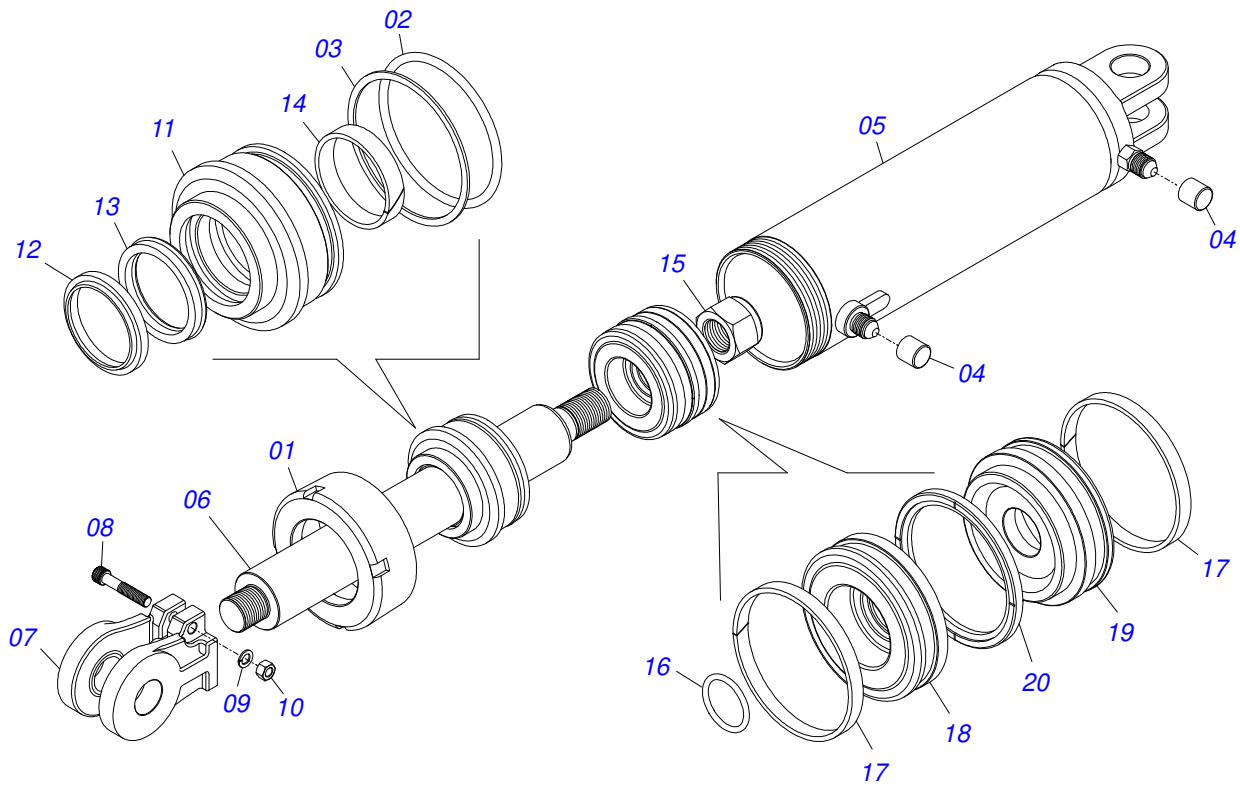

Item	Código	Descrição	Ver Pág.	QT
01	0502010017	TAMPA MOVEL 101,6		01
02	0503010338	ANEL O RING 2-342 N 3006-9B		01
03	0503011061	ANEL BACK-UP 8-342		01
04	0503030385	PLUG CILINDRICO N-002		02
05	0521066183	CAMISA 101,6X369		01
06	0531018706	CORPO EXTENSOR 53,98 X 443 AST/MATIC 500		01
07	0502040747	GARFO 32,54		01
08	0503011094	PARAFUSO 3/8 UNC X 2 C C S I 12.9		01
09	0503011443	ARRUELA PRESSAO 3/8 SA		01
10	0503010026	PORCA SEXTAVADA 3/8 UNC G.5 ZN		01
11	0502011250	SUPORTE ANEIS 53,98 X 101,6		01
12	0503015715	VEDACAO SCRAPER WAE302125-Z201		01
13	0503015642	VEDACAO U-CUP RUUB000970		01
14	0503010973	ANEL G.E.2.1/2X3X1/2 W2-2500-500 PK		01
15	0503010817	PORCA SEXTAVADA AUTOTRAVANTE COM NYLON 1.1/4 UNF ALTA G.5 ZN		01
16	0503010345	ANEL O RING 2-218 N 3006-9B 1G04609		01
17	0503017889	ANEL GUIA SLYDRING GPUB000138 TRELLEBORG		02
18	0581012601	EMBOLO 101,60 BY-PASS		01
19	0581012602	EMBOLO 101,60 BY-PASS		01
20	0503018651	VEDACAO AX5003+2237 (102,60X85,32X7,90)		01