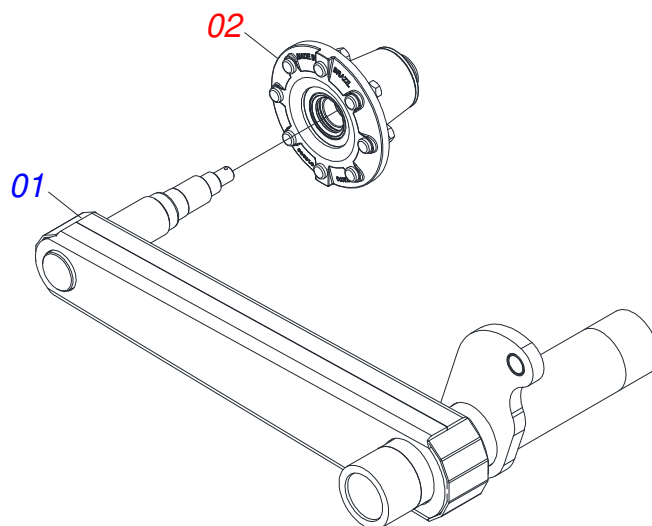

Item	Código	Descrição	Ver Pág.	QT
01	0511069458	SUPORTE DIREITO RODADO		01
02	0501058124	RODADO SEM PNEU	5	01