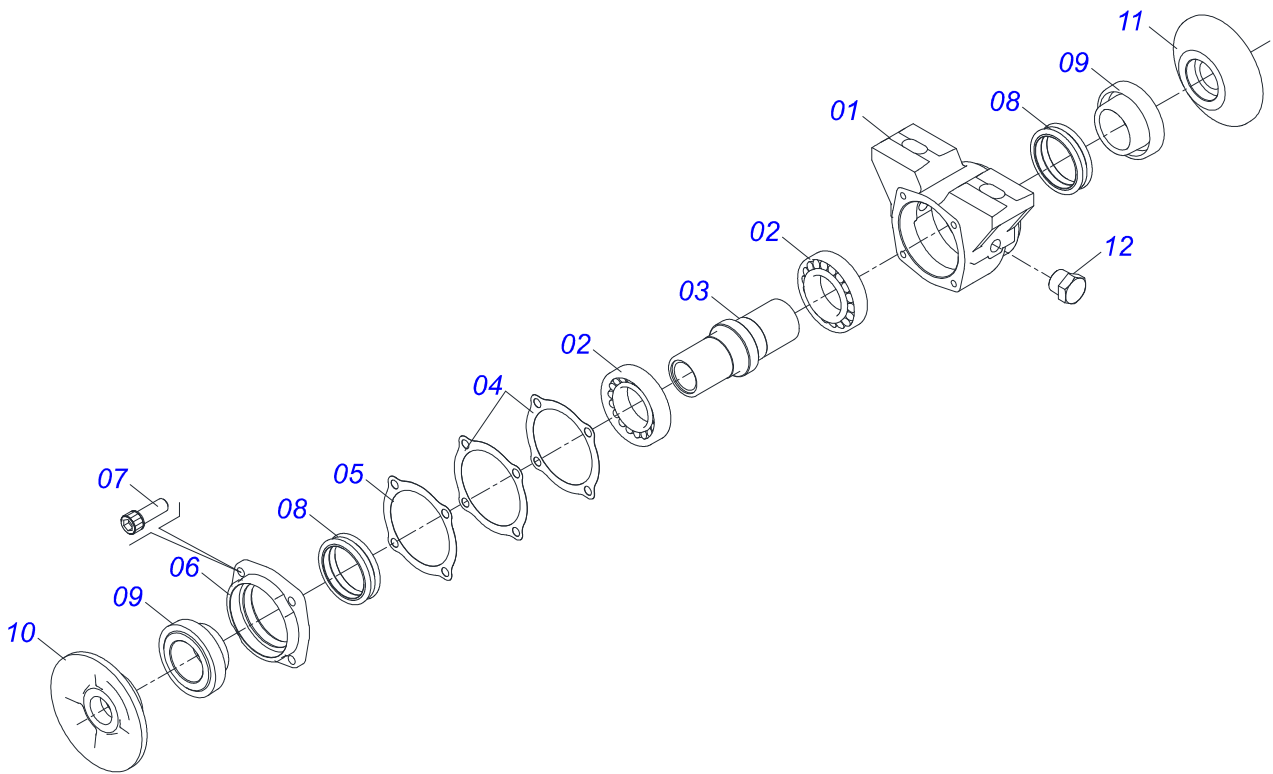

Item	Código	Descrição	Ver Pág.	QT
01	0511063767	CABECALHO		01
02	1902040223	PINO ENGATE		01
03	1902040327	ANEL TRAVA ENGATE		01
04	0511014902	EIXO JUNCAO 25 X 100 CAB FRESADA ZN		01
05	0503010571	CONTRAPINO 1/4 X 1.1/2		01
06	1902040732	U ENGATE		01
07	0521012545	EIXO JUNCAO 38,00 X 183 PQ		01
08	0501011301	PORCA CASTELO 1.1/2UNC 6FPP SEXTAVADA 2.5/16ZN		01
09	0503010010	CONTRAPINO 1/4 X 2.1/2		01

Item	Código	Descrição	Ver Pág.	QT
01	0503012108	RODA 10 LB X 15 X 8F X 203 GCRO		01
02	0503010860	CAMARA AR 11L 15		01
03	0503011469	PNEU 11-15 RAIADO BL - 12L		01

Item	Código	Descrição	Ver Pág.	QT
01	0511064316	SUPORTE ROLO DESTORROADOR 1815		01
02	0511069433	SAPATA ROLO DETORROADOR		01
03	0503010232	PARAFUSO 5/8 UNC X 1.3/4 C S G.5 ZN		04
04	0503010013	PORCA SEXTAVADA 5/8 UNC G.5 ZN		04
05	0511064542	ROLO DEST 1800 AST/MATIC 550 7H		01
06	0531018574	EIXO 1.1/4 X 1840 AST/MATIC 550 7		01
07	0531018575	ARRUELA CONCAVA 33,50 X 140 X 4,75		02
08	0501058802	CONJUNTO PECAS IMPLEMENTO 5/8 UNC X 2.3/4 CAPQ		04
08A	0503015154	PARAFUSO 5/8 UNC X 2.3/4 CAPQ G.5 ZN		01
08B	0501010947	TRAVA PARAFUSO 5/8		01
08C	0501012140	ARRUELA LISA 16,50 X 40 X 4,00 ZN		01
08D	0503010013	PORCA SEXTAVADA 5/8 UNC G.5 ZN		02
09	0502010835	TRAVA EIXO EXTERNO 1.1/4		02
10	0501010087	PORCA 1.1/4 UNC SEXTAVADA 2 ZN		02
11	0501010455	TRAVA PORCA		02
12	0501010161	PARAFUSO 1/2 UNC X 1.1/4 C S G.2 ZN		02
13	0503011440	ARRUELA PRESSAO 1/2 SA		02
14	0503010060	PORCA SEXTAVADA 1/2 UNC G.5 ZN		02
15	0503011445	ARRUELA PRESSAO 5/8 SA		04
16	0501012140	ARRUELA LISA 16,50 X 40 X 4,00 ZN		04
17	0501046922	MANCAL AGRICOLA DM OL 192,5 X 1.1/4 13 IMPLEMENTO		02