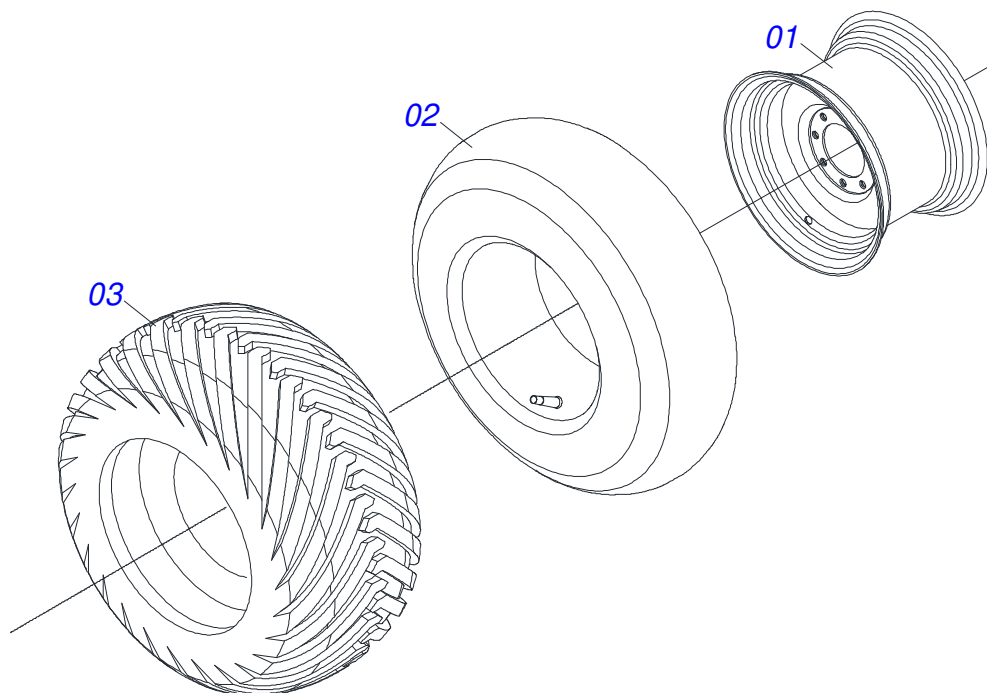

Item	Código	Descrição	Ver Pág.	QT
01	0503012916	ARO 13 X 15,5 C/REFORCO 1G08150		01
02	0503012112	CAMARA 400/60 - 15,5 TR 15		01
03	0503013119	PNEU 400/60-15,5-T404-14L TRELEBORG		01