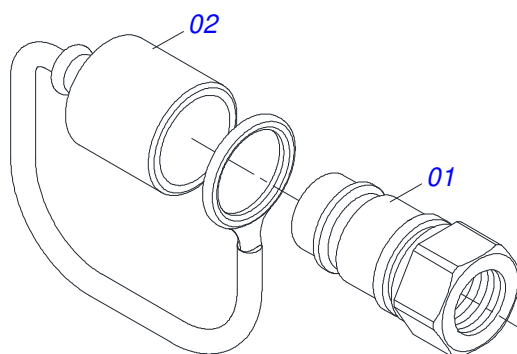

Item	Código	Descrição	Ver Pág.	QT
01	0503012916	ARO 13 X 15,5 C/REFORCO 1G08150		01
02	0503012112	CAMARA 400/60 - 15,5 TR 15		01
03	0503013119	PNEU 400/60-15,5-T404-14L TRELEBORG		01

Item	Código	Descrição	Ver Pág.	QT
01	0511067334	SUPORE MANGUEIRA		01
02	0503010014	PORCA SEXTAVADA 3/4 UNC (PESADA) G.5 ZN		02
03	0501010322	ARRUELA LISA 20,50 X 46 X 4,00 ZN		02

Item	Código	Descrição	Ver Pág.	QT
01	0503062227	MACACO COMPLETO (8088) ROBUSTEC		01

Item	Código	Descrição	Ver Pág.	QT
01	0501048562	CILINDRO HIDRAULICO 53,98X101,6X630X300	2	02
02	0511045870	CILINDRO HIDRAULICO 101,6 X 53,68 X 520 X 200	5	01
03	0551012528	ADAPTADOR		06
04	0503011968	ADAPTADOR T COM PORCA GIRATORIA LATAO 3/4 8R6X-S		04
05	0501053834	MACHO ENGATE RAPIDO 1/2 NPT	11	02
06	0501058070	JOGO MANGUEIRA		02
06A	0501080522	MANGUEIRA 3/8 X 700 TC-TC		02
06B	0501080390	MANGUEIRA 3/8 X 3800 TR-TC		02
06C	0501080510	MANGUEIRA 3/8 X 3500 TR-TM		02

Item	Código	Descrição	Ver Pág.	QT
01	0503011627	MACHO ENGATE RAPIDO AGRICOLA 1/2 NPT		01
02	0503011882	TAMPA PLASTICA PARA ENGATE RAPIDO MACHO		01

Item	Código	Descrição	Ver Pág.	QT
01	0531041580	EIXO 2.1/8 X 1322 COM PORCAS		04
01A	0501210542	EIXO 2.1/8 X 1322		01
01B	0502040063	PORCA R.2.1/8 UNS 7 FPP X 53 SA SEXTAVADA 98 GAP/CR 10D		02
02	0502010595	TRAVA EIXO INTERNO 2.1/8		04
03	0502010594	TRAVA EIXO EXTERNO 2.1/8		04
04	0541010368	TRAVA PORCA ZN		08
05	0503010232	PARAFUSO 5/8 UNC X 1.3/4 C S G.5 ZN		16
06	0503010027	ARRUELA PRESSAO 5/8 ZN 1K01574		16
07	0503010013	PORCA SEXTAVADA 5/8 UNC G.5 ZN		16
08	0502040928	SEPARADOR		06
09	0531041578	MANCAL AGRICOLA DM OL 360 X 2.1/8 OSCILANTE COM SUPORTE		13
10	0531041581	CONJUNTO PARAFUSO 1 X 4 MANCAL OSCILANTE		16
10A	0503011432	PARAFUSO 1 UNC X 4 CS G.5 ZN		01
10B	0501010059	PORCA SEXTAVADA 1 UNC (PESADA) G.5 ZN		02
10C	0541010210	ARRUELA LISA 26 X 58 X 8,0 COP ZN		01
11	0602046009	DR34X9 C120AF04FR2.1/16 12R TAT/CIV		18