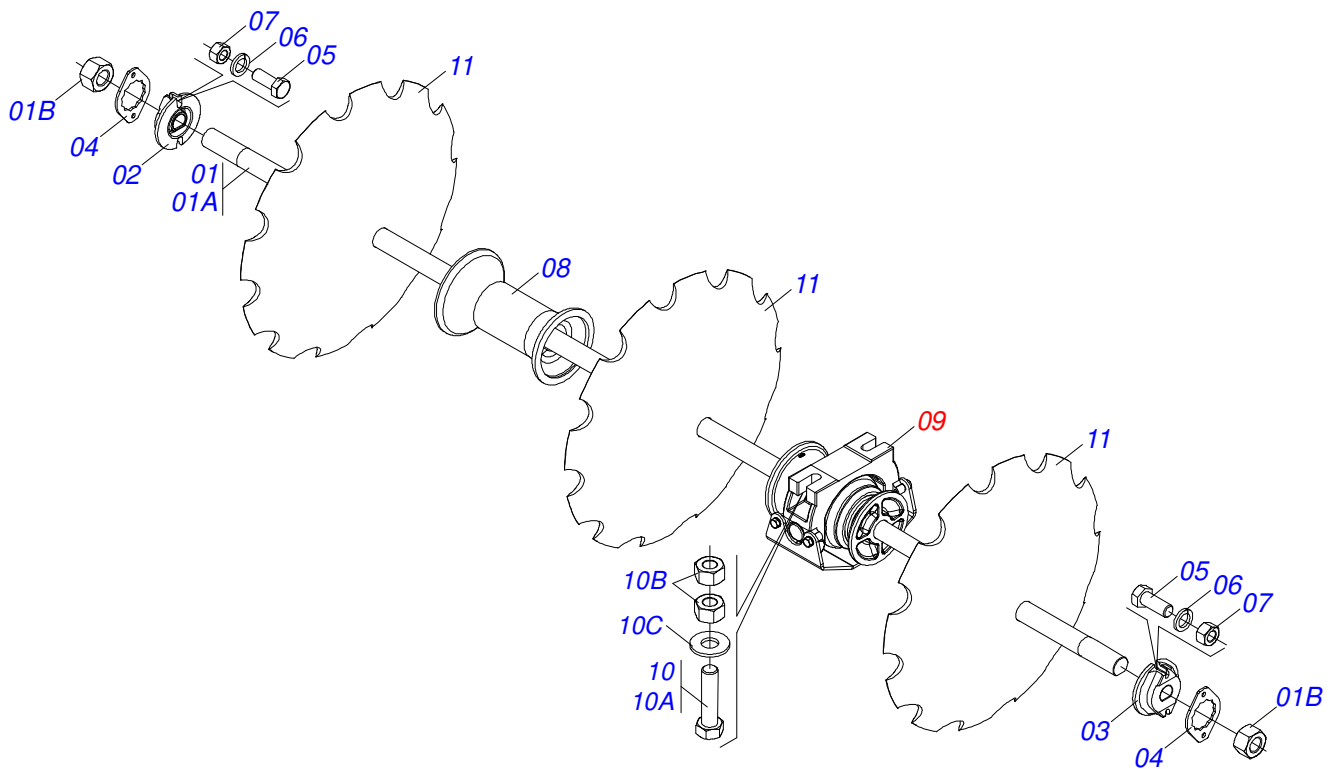

Item	Código	Descrição	Ver Pág.	QT
01	0503062227	MACACO COMPLETO (8088) ROBUSTEC		01

Item	Código	Descrição	Ver Pág.	QT
01	0501048562	CILINDRO HIDRAULICO 53,98X101,6X630X300	2	02
02	0511045870	CILINDRO HIDRAULICO 101,6 X 53,68 X 520 X 200	5	01
03	0551012528	ADAPTADOR		06
04	0503011968	ADAPTADOR T COM PORCA GIRATORIA LATAO 3/4 8R6X-S		04
05	0501053834	MACHO ENGATE RAPIDO 1/2 NPT	11	02
06	0501058070	JOGO MANGUEIRA		02
06A	0501080522	MANGUEIRA 3/8 X 700 TC-TC		02
06B	0501080390	MANGUEIRA 3/8 X 3800 TR-TC		02
06C	0501080510	MANGUEIRA 3/8 X 3500 TR-TM		02

Item	Código	Descrição	Ver Pág.	QT
01	0503011627	MACHO ENGATE RAPIDO AGRICOLA 1/2 NPT		01
02	0503011882	TAMPA PLASTICA PARA ENGATE RAPIDO MACHO		01

Item	Código	Descrição	Ver Pág.	QT
01	0531041580	EIXO 2.1/8 X 1322 COM PORCAS		04
01A	0501210542	EIXO 2.1/8 X 1322		01
01B	0502040063	PORCA R.2.1/8 UNS 7 FPP X 53 SA SEXTAVADA 98 GAP/CR 10D		02
02	0502010595	TRAVA EIXO INTERNO 2.1/8		04
03	0502010594	TRAVA EIXO EXTERNO 2.1/8		04
04	0541010368	TRAVA PORCA ZN		08
05	0503010232	PARAFUSO 5/8 UNC X 1.3/4 C S G.5 ZN		16
06	0503010027	ARRUELA PRESSAO 5/8 ZN 1K01574		16
07	0503010013	PORCA SEXTAVADA 5/8 UNC G.5 ZN		16
08	0502040928	SEPARADOR		06
09	0531041578	MANCAL AGRICOLA DM OL 360 X 2.1/8 OSCILANTE COM SUPORTE		13
10	0531041581	CONJUNTO PARAFUSO 1 X 4 MANCAL OSCILANTE		16
10A	0503011432	PARAFUSO 1 UNC X 4 CS G.5 ZN		01
10B	0501010059	PORCA SEXTAVADA 1 UNC (PESADA) G.5 ZN		02
10C	0541010210	ARRUELA LISA 26 X 58 X 8,0 COP ZN		01
11	0602046009	DR34X9 C120AF04FR2.1/16 12R TAT/CIV		18