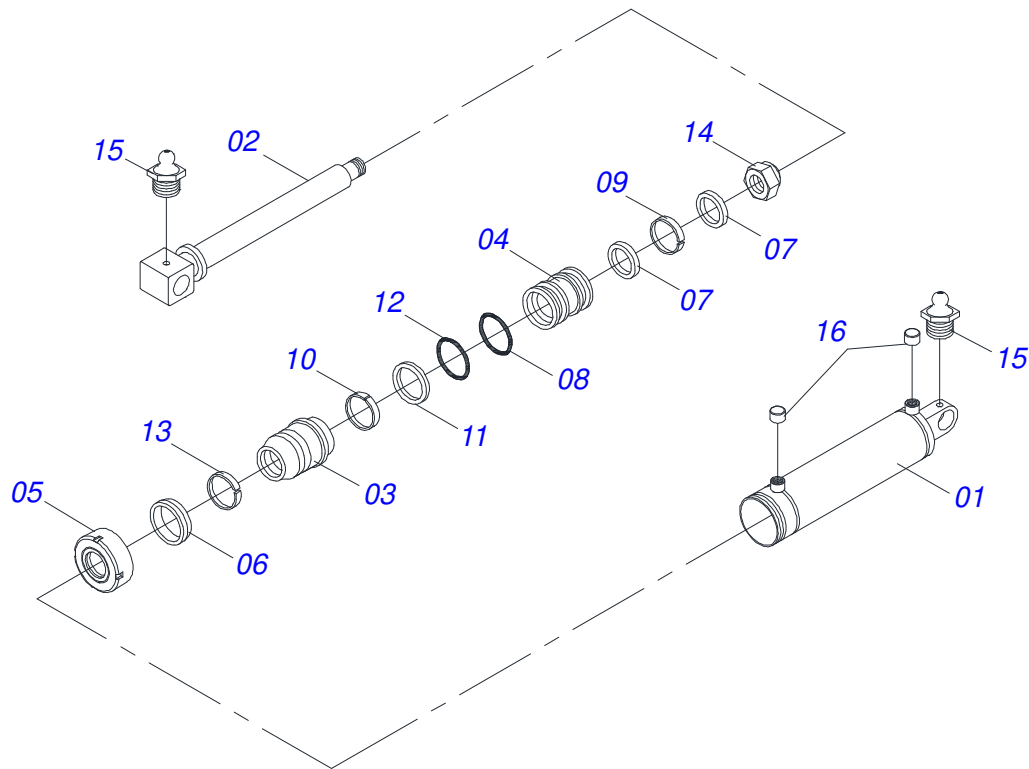

<b>Item</b>	<b>Código</b>	<b>Descrição</b>	<b>Ver Pág.</b>	<b>QT</b>
86	0503013171	VEDA ROSCA 1/2 X 10M 1J51066		01
87	0503018438	CHAVE 1.1/16 CABO CILINDRO		01
88	0909092364	SECAO DE DISCOS COMPLETA	12	18

Item	Código	Descrição	Ver Pág.	QT
01	0511062252	CAMISA 101,6 X 418		01
02	0511062250	EXTENSOR 53,98 X 509		01
03	0502010017	TAMPA MOVEL 101,6		01
04	0502011250	SUPORTE ANEIS 53,98 X 101,6		01
05	0503010319	ANEL RASPADOR D-2125		01
06	0503010314	GAXETA 2500-2125-375-B		01
07	0503010973	ANEL G.E.2.1/2X3X1/2 W2-2500-500 PK		01
08	0503011061	ANEL BACK-UP 8-342		01
09	0503010338	ANEL O RING 2-342 N 3006-9B		01
10	0503010345	ANEL O RING 2-218 N 3006-9B 1G04609		01
11	0502011969	EMBOLO 53,98 X 101,60		01
12	0503010043	GAXETA 3750-3250 B		02
13	0503010994	ANEL G.E.4 X 3 X 1/2 W2-4000-500 PK		01
14	0503010817	PORCA SEXTAVADA AUTOTRAVANTE COM NYLON 1.1/4 UNF ALTA G.5 ZN		01
15	0503010002	GRAXEIRA 1800		02
16	0503030384	PLUG CON N-001		02

Item	Código	Descrição	Ver Pág.	QT
01	0511068637	CAMISA CH 42053/2 4104676		01
02	0501077351	EXTENSOR CH 42053/1 4104658		01
03	0502011250	SUORTE ANEIS 53,98 X 101,6		01
04	0502011969	EMBOLO 53,98 X 101,60		01
05	0502010017	TAMPA MOVEL 101,6		01
06	0503010319	ANEL RASPADOR D-2125		01
07	0503010043	GAXETA 3750-3250 B		02
08	0503010345	ANEL O RING 2-218 N 3006-9B 1G04609		01
09	0503010994	ANEL G.E.4 X 3 X 1/2 W2-4000-500 PK		01
10	0503010973	ANEL G.E.2.1/2X3X1/2 W2-2500-500 PK		01
11	0503010338	ANEL O RING 2-342 N 3006-9B		01
12	0503011061	ANEL BACK-UP 8-342		01
13	0503010314	GAXETA 2500-2125-375-B		01
14	0503010817	PORCA SEXTAVADA AUTOTRAVANTE COM NYLON 1.1/4 UNF ALTA G.5 ZN		01
15	0503010002	GRAXEIRA 1800		02
16	0503030384	PLUG CON N-001		02