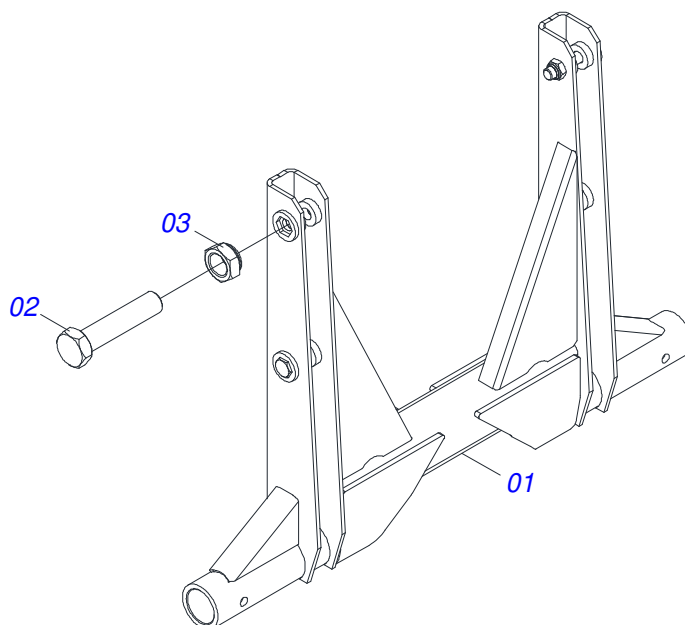

Item	Código	Descrição	Ver Pág.	QT
01	0511068626	CONJUNTO RODEIRO		01
02	0501011547	PARAFUSO 1 UNC X 4.1/2 C S G.5 ZN		04
03	0503014182	PORCA SEXTAVADA AUTOTRAVANTE COM NYLON 1 UNC BAIXA G.5 ZN		04