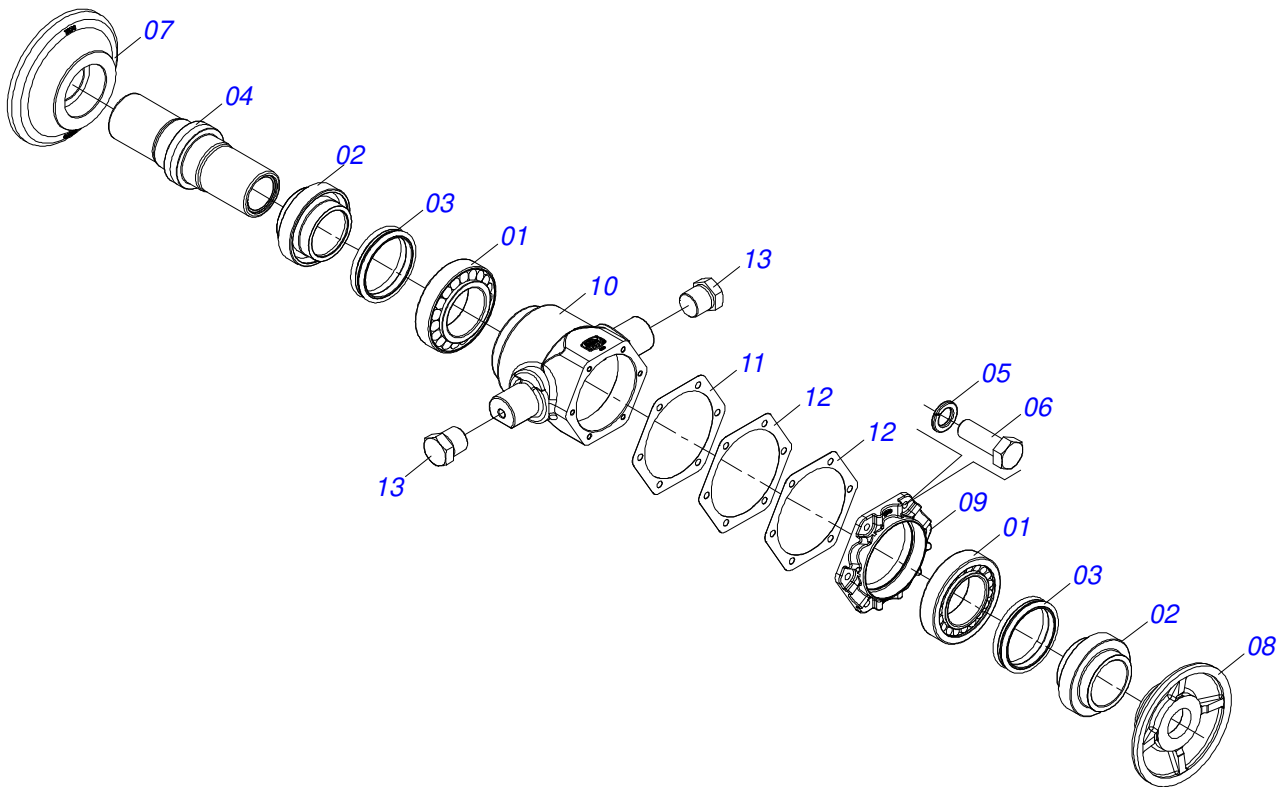

Item	Código	Descrição	Ver Pág.	QT
01	0503062227	MACACO COMPLETO (8088) ROBUSTEC		01

Item	Código	Descrição	Ver Pág.	QT
01	0501048562	CILINDRO HIDRAULICO 53,98X101,6X630X300	2	02
02	0511045870	CILINDRO HIDRAULICO 101,6 X 53,68 X 520 X 200	5	01
03	0551012528	ADAPTADOR		06
04	0503011968	ADAPTADOR T COM PORCA GIRATORIA LATAO 3/4 8R6X-S		04
05	0501053834	MACHO ENGATE RAPIDO 1/2 NPT	11	02
06	0501058070	JOGO MANGUEIRA		02
06A	0501080522	MANGUEIRA 3/8 X 700 TC-TC		02
06B	0501080390	MANGUEIRA 3/8 X 3800 TR-TC		02
06C	0501080510	MANGUEIRA 3/8 X 3500 TR-TM		02

Item	Código	Descrição	Ver Pág.	QT
01	0503011627	MACHO ENGATE RAPIDO AGRICOLA 1/2 NPT		01
02	0503011882	TAMPA PLASTICA PARA ENGATE RAPIDO MACHO		01

Item	Código	Descrição	Ver Pág.	QT
01	0531041580	EIXO 2.1/8 X 1322 COM PORCAS		04
01A	0501210542	EIXO 2.1/8 X 1322		01
01B	0502040063	PORCA R.2.1/8 UNS 7 FPP X 53 SA SEXTAVADA 98 GAP/CR 10D		02
02	0502010595	TRAVA EIXO INTERNO 2.1/8		04
03	0502010594	TRAVA EIXO EXTERNO 2.1/8		04
04	0541010368	TRAVA PORCA ZN		08
05	0503010232	PARAFUSO 5/8 UNC X 1.3/4 C S G.5 ZN		16
06	0503010027	ARRUELA PRESSAO 5/8 ZN 1K01574		16
07	0503010013	PORCA SEXTAVADA 5/8 UNC G.5 ZN		16
08	0502040928	SEPARADOR		06
09	0531041578	MANCAL AGRICOLA DM OL 360 X 2.1/8 OSCILANTE COM SUPORTE		13
10	0531041581	CONJUNTO PARAFUSO 1 X 4 MANCAL OSCILANTE		16
10A	0503011432	PARAFUSO 1 UNC X 4 CS G.5 ZN		01
10B	0501010059	PORCA SEXTAVADA 1 UNC (PESADA) G.5 ZN		02
10C	0541010210	ARRUELA LISA 26 X 58 X 8,0 COP ZN		01
11	0602046009	DR34X9 C120AF04FR2.1/16 12R TAT/CIV		18

Item	Código	Descrição	Ver Pág.	QT
01	0503010834	PARAFUSO 1/2 UNC X 1 C S G.5 ZN		04
02	0503010019	ARRUELA PRESSAO 1/2 ZN 1K01556		04
03	0502013011	SUORTE MANCAL OSCILANTE 360 (CENTRAL)		01
04	0531052835	MANCAL AGRICOLA DM OL 360 X 2.1/8 OSCILANTE	14	01
05	0503010013	PORCA SEXTAVADA 5/8 UNC G.5 ZN		02
06	0503010027	ARRUELA PRESSAO 5/8 ZN 1K01574		02
07	0503010480	PARAFUSO 5/8 UNC X 4.3/4 C S G.5 ZN		02
08	0501210530	CAPA MANCAL OSCILANTE		01