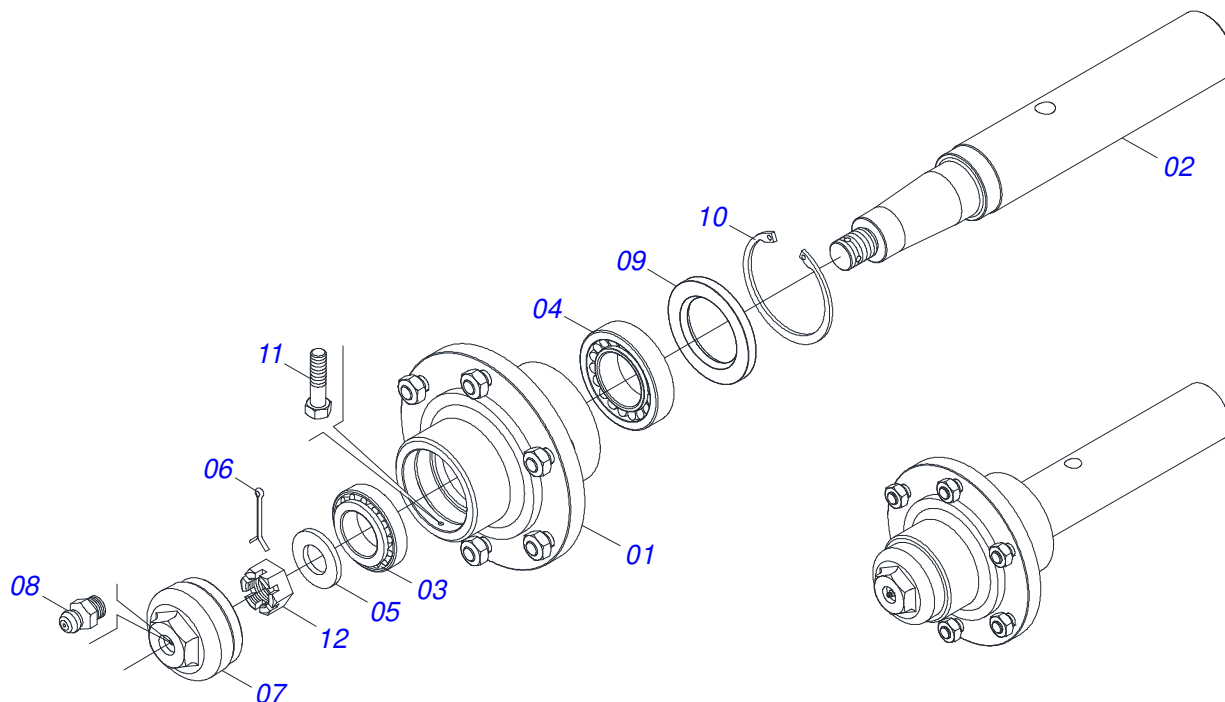

Item	Código	Descrição	Ver Pág.	QT
01	0501110766	CAIXA RODADO COM PARAFUSO		01
02	0541014720	EIXO CR 7076205/1/1 4181852		01
03	0503010006	ROLAMENTO 32210 IMP		01
04	0503010005	ROLAMENTO 32212 IMP		01
05	0501010086	ARRUELA LISA 32,70 X 63 X 6,30 ZN		01
06	0503010067	CONTRAPINO 3/16 X 2.1/2 SA		01
07	0502011647	TAMPA CR 70Z/3 3182602		01
08	0503010691	GRAXEIRA 1/4 NF		01
09	0503010009	RETENTOR 00573-B		01
10	0503012723	ANEL RENO 502115 1G04392		01
11	0503010298	PARAFUSO 1/4 UNC X 1/2 C S G.2 1K04021 ZN		01
12	0503012457	PORCA CASTELO NF 1.1/4 1K03864 ZN		01