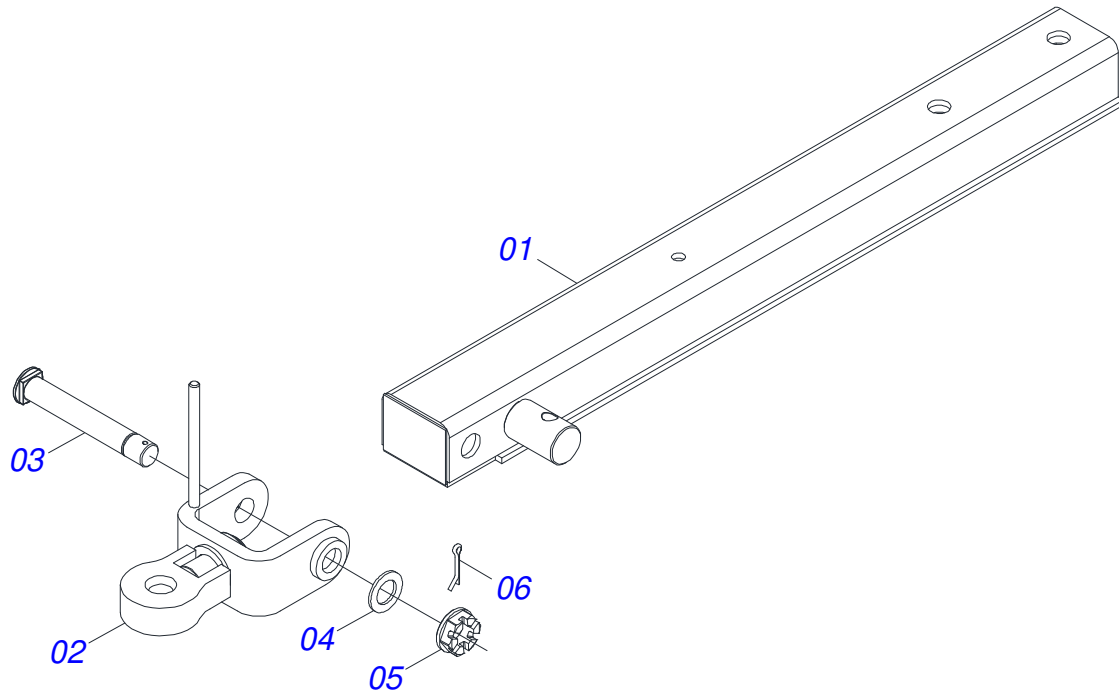

Item	Código	Descrição	Ver Pág.	QT
01	0511068626	CONJUNTO RODEIRO		01
02	0501011547	PARAFUSO 1 UNC X 4.1/2 C S G.5 ZN		04
03	0503014182	PORCA SEXTAVADA AUTOTRAVANTE COM NYLON 1 UNC BAIXA G.5 ZN		04

Item	Código	Descrição	Ver Pág.	QT
01	0501110766	CAIXA RODADO COM PARAFUSO		01
02	0541014720	EIXO CR 7076205/1/1 4181852		01
03	0503010006	ROLAMENTO 32210 IMP		01
04	0503010005	ROLAMENTO 32212 IMP		01
05	0501010086	ARRUELA LISA 32,70 X 63 X 6,30 ZN		01
06	0503010067	CONTRAPINO 3/16 X 2.1/2 SA		01
07	0502011647	TAMPA CR 70Z/3 3182602		01
08	0503010691	GRAXEIRA 1/4 NF		01
09	0503010009	RETENTOR 00573-B		01
10	0503012723	ANEL RENO 502115 1G04392		01
11	0503010298	PARAFUSO 1/4 UNC X 1/2 C S G.2 1K04021 ZN		01
12	0503012457	PORCA CASTELO NF 1.1/4 1K03864 ZN		01

Item	Código	Descrição	Ver Pág.	QT
01	0511068637	CAMISA CH 42053/2 4104676		01
02	0501077351	EXTENSOR CH 42053/1 4104658		01
03	0502011250	SUORTE ANEIS 53,98 X 101,6		01
04	0502011969	EMBOLO 53,98 X 101,60		01
05	0502010017	TAMPA MOVEL 101,6		01
06	0503010319	ANEL RASPADOR D-2125		01
07	0503010043	GAXETA 3750-3250 B		02
08	0503010345	ANEL O RING 2-218 N 3006-9B 1G04609		01
09	0503010994	ANEL G.E.4 X 3 X 1/2 W2-4000-500 PK		01
10	0503010973	ANEL G.E.2.1/2X3X1/2 W2-2500-500 PK		01
11	0503010338	ANEL O RING 2-342 N 3006-9B		01
12	0503011061	ANEL BACK-UP 8-342		01
13	0503010314	GAXETA 2500-2125-375-B		01
14	0503010817	PORCA SEXTAVADA AUTOTRAVANTE COM NYLON 1.1/4 UNF ALTA G.5 ZN		01
15	0503010002	GRAXEIRA 1800		02
16	0503030384	PLUG CON N-001		02