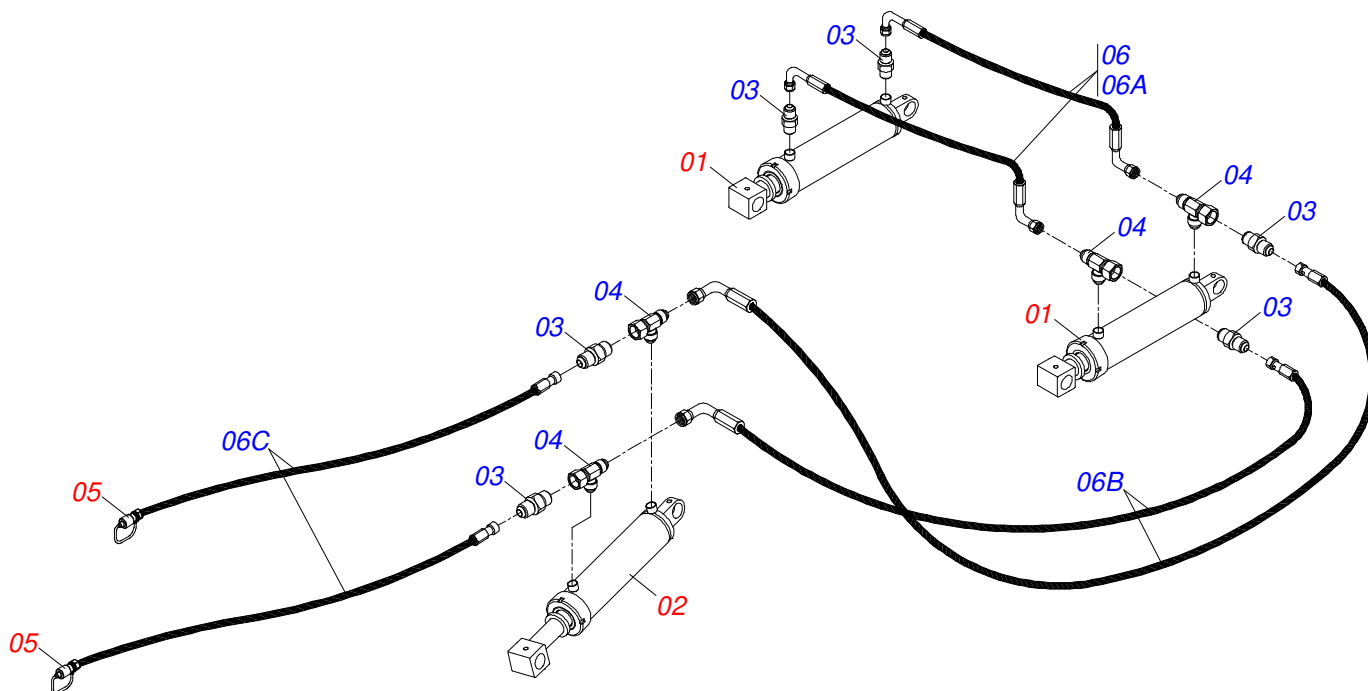

Item	Código	Descrição	Ver Pág.	QT
01	0511068637	CAMISA CH 42053/2 4104676		01
02	0501077351	EXTENSOR CH 42053/1 4104658		01
03	0502011250	SUORTE ANEIS 53,98 X 101,6		01
04	0502011969	EMBOLO 53,98 X 101,60		01
05	0502010017	TAMPA MOVEL 101,6		01
06	0503010319	ANEL RASPADOR D-2125		01
07	0503010043	GAXETA 3750-3250 B		02
08	0503010345	ANEL O RING 2-218 N 3006-9B 1G04609		01
09	0503010994	ANEL G.E.4 X 3 X 1/2 W2-4000-500 PK		01
10	0503010973	ANEL G.E.2.1/2X3X1/2 W2-2500-500 PK		01
11	0503010338	ANEL O RING 2-342 N 3006-9B		01
12	0503011061	ANEL BACK-UP 8-342		01
13	0503010314	GAXETA 2500-2125-375-B		01
14	0503010817	PORCA SEXTAVADA AUTOTRAVANTE COM NYLON 1.1/4 UNF ALTA G.5 ZN		01
15	0503010002	GRAXEIRA 1800		02
16	0503030384	PLUG CON N-001		02

Item	Código	Descrição	Ver Pág.	QT
01	0511060119	TIRANTE		01
02	0521062956	ENGATE		01
03	0561018588	EIXO JUNCAO 37,6 X 243 X 1.1/2UNC PQ		01
04	0501011301	PORCA CASTELO 1.1/2 UNC 6 FPP SEXTAVADA 2.5/16 ZN		01
05	0501012916	ARRUELA LISA 38,50 X 66 X 4,75 ZN		01
06	0503010010	CONTRAPINO 1/4 X 2.1/2		01

Item	Código	Descrição	Ver Pág.	QT
01	0503062227	MACACO COMPLETO (8088) ROBUSTEC		01

Item	Código	Descrição	Ver Pág.	QT
01	0501048562	CILINDRO HIDRAULICO 53,98X101,6X630X300	2	02
02	0511045870	CILINDRO HIDRAULICO 101,6 X 53,68 X 520 X 200	5	01
03	0551012528	ADAPTADOR		06
04	0503011968	ADAPTADOR T COM PORCA GIRATORIA LATAO 3/4 8R6X-S		04
05	0501053834	MACHO ENGATE RAPIDO 1/2 NPT	11	02
06	0501058070	JOGO MANGUEIRA		02
06A	0501080522	MANGUEIRA 3/8 X 700 TC-TC		02
06B	0501080390	MANGUEIRA 3/8 X 3800 TR-TC		02
06C	0501080510	MANGUEIRA 3/8 X 3500 TR-TM		02