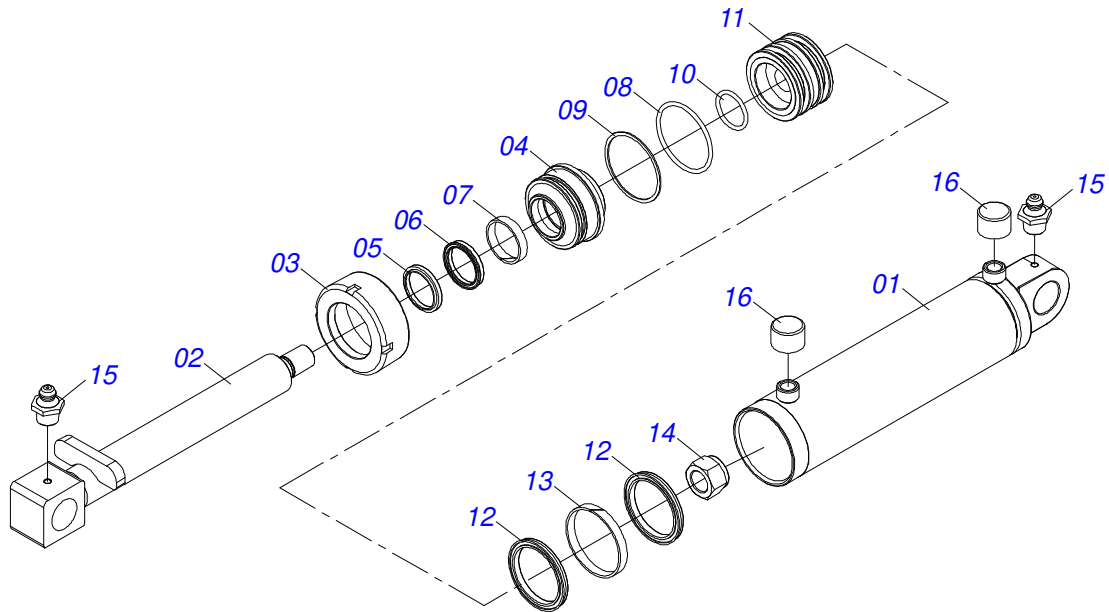

# INDICE

0909092016	CHASSI COMPLETO	.....	1
0501048562	CILINDRO HIDRAULICO 53,98X101,6X630X300	.....	2
0521045051	CONJUNTO RODEIRO COMPLETO	.....	3
0501055850	CONJUNTO CUBO RODA	.....	4
0511045870	CILINDRO HIDRAULICO 101,6 X 53,68 X 520 X 200	.....	5
0511050170	TIRANTE COMPLETO	.....	6
0503061868	RODA COM PNEU	.....	7
0501040257	SUPORTE MANGUEIRA 3/4 X 975 COMPLETO	.....	8
0511048088	MACACO COMPLETO	.....	9
0909094731	CIRCUITO HIDRAULICO	.....	10
0501053834	MACHO ENGATE RAPIDO 1/2 NPT	.....	11
0909092364	SECAO DE DISCOS COMPLETA	.....	12
0531041578	MANCAL AGRICOLA DM OL 360 X 2.1/8 OSCILANTE COM SUPORTE	.....	13
0531052835	MANCAL AGRICOLA DM OL 360 X 2.1/8 OSCILANTE	.....	14

<b>Item</b>	<b>Código</b>	<b>Descrição</b>	<b>Ver Pág.</b>	<b>QT</b>
86	0503013171	VEDA ROSCA 1/2 X 10M 1J51066		01
87	0503018438	CHAVE 1.1/16 CABO CILINDRO		01
88	0909092364	SECAO DE DISCOS COMPLETA	12	18