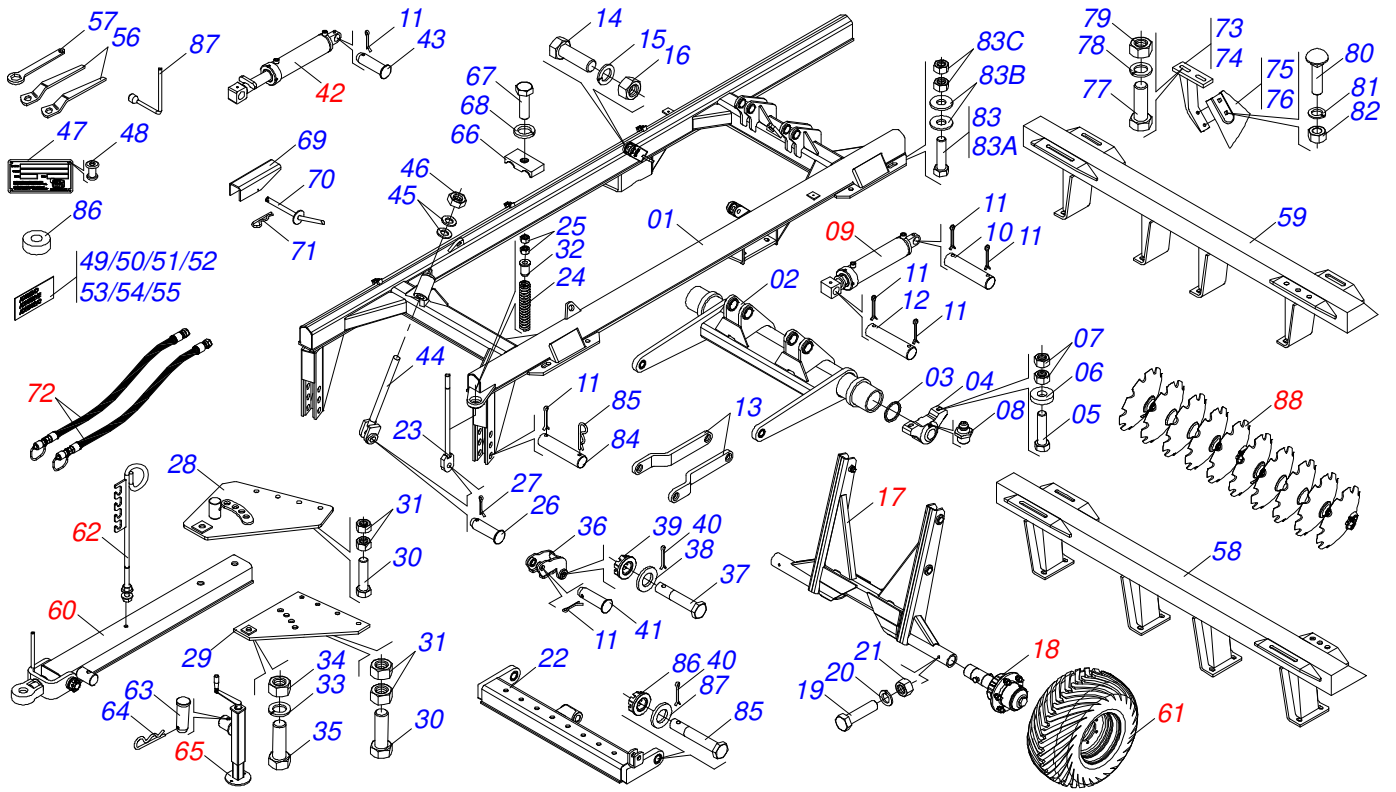

Item	Código	Descrição	Ver Pág.	QT
01	0511068622	QUADRO SGAC 165000 3192136		01
02	0511068627	EIXO RODA SGAC 165100 3192026		01
03	0503012223	ANEL FELTRO		02
04	0502011583	MANCAL EIXO		02
05	0503810797	PARAFUSO 3/4 UNC X 4 C S G.5 SA		04
06	0521013710	ARRUELA SEMI MANCAL		04
07	0503012183	PORCA SEXTAVADA 3/4 UNC G.5 ZN		44
08	0503010002	GRAXEIRA 1800		04
09	0501048562	CILINDRO HIDRAULICO 53,98X101,6X630X300	2	02
10	0521013707	PINO SEM CABECA		02
11	0503010010	CONTRAPINO 1/4 X 2.1/2		09
12	0521013706	PINO SEM CABECA		02
13	0511063681	BRACO		02
14	0503011432	PARAFUSO 1 UNC X 4 CS G.5 ZN		02
15	0503010012	ARRUELA PRESSAO 1 ZN 1K01602		02
16	0503012182	PORCA SEXTAVADA 1 UNC G.5 ZN		18
17	0521045051	CONJUNTO RODEIRO COMPLETO	3	01
18	0501055850	CONJUNTO CUBO RODA	4	02
19	0503811084	PARAFUSO 3/4 UNC X 5 C S G.5 SA		02
20	0503010023	ARRUELA PRESSAO 3/4 ZN 1K01584		02
21	0503812183	PORCA SEXTAVADA NC 3/4 LEVE SA		02
22	0511068631	BARRA TRACAO SGAC 165400 3191989		01
23	0501066240	VARAO MOLA 605		01
24	0503031341	MOLA COMPRESSÃO 68,50 X 215 X 13,50		01
25	0501010059	PORCA SEXTAVADA 1 UNC (PESADA) G.5 ZN		02
26	0521010592	EIXO JUNCAO 27,80 X 80		01
27	0503010571	CONTRAPINO 1/4 X 1.1/2		01
28	0511068632	CHAPA ENGATE SUPERIOR 165300 3191961		01
29	0521061881	CHAPA ENGATE INFERIOR 165800 3192300		01
30	0501810219	PARAFUSO 1 UNC X 7.1/2 C S G.5 SA		04
31	0503812182	PORCA SEXTAVADA NC1 LEVE 1K03116 SA		08