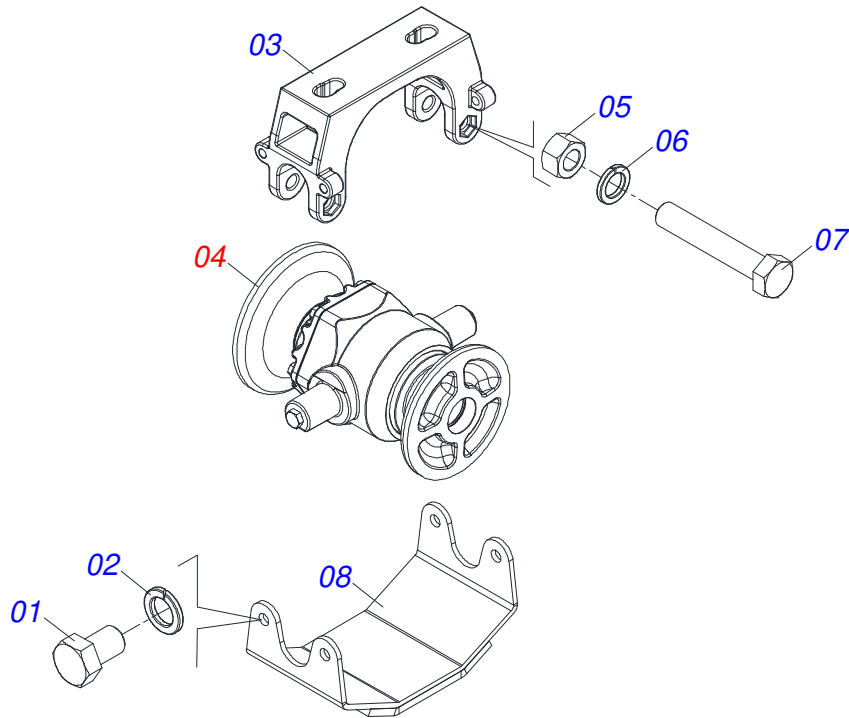

Item	Código	Descrição	Ver Pág.	QT
01	0503062227	MACACO COMPLETO (8088) ROBUSTEC		01

Item	Código	Descrição	Ver Pág.	QT
01	0501048562	CILINDRO HIDRAULICO 53,98X101,6X630X300	2	02
02	0511045870	CILINDRO HIDRAULICO 101,6 X 53,68 X 520 X 200	5	01
03	0551012528	ADAPTADOR		06
04	0503011968	ADAPTADOR T COM PORCA GIRATORIA LATAO 3/4 8R6X-S		04
05	0501053834	MACHO ENGATE RAPIDO 1/2 NPT	11	02
06	0501058070	JOGO MANGUEIRA		02
06A	0501080522	MANGUEIRA 3/8 X 700 TC-TC		02
06B	0501080390	MANGUEIRA 3/8 X 3800 TR-TC		02
06C	0501080510	MANGUEIRA 3/8 X 3500 TR-TM		02

Item	Código	Descrição	Ver Pág.	QT
01	0503011627	MACHO ENGATE RAPIDO AGRICOLA 1/2 NPT		01
02	0503011882	TAMPA PLASTICA PARA ENGATE RAPIDO MACHO		01

Item	Código	Descrição	Ver Pág.	QT
01	0531041580	EIXO 2.1/8 X 1322 COM PORCAS		04
01A	0501210542	EIXO 2.1/8 X 1322		01
01B	0502040063	PORCA R.2.1/8 UNS 7 FPP X 53 SA SEXTAVADA 98 GAP/CR 10D		02
02	0502010595	TRAVA EIXO INTERNO 2.1/8		04
03	0502010594	TRAVA EIXO EXTERNO 2.1/8		04
04	0541010368	TRAVA PORCA ZN		08
05	0503010232	PARAFUSO 5/8 UNC X 1.3/4 C S G.5 ZN		16
06	0503010027	ARRUELA PRESSAO 5/8 ZN 1K01574		16
07	0503010013	PORCA SEXTAVADA 5/8 UNC G.5 ZN		16
08	0502040928	SEPARADOR		06
09	0531041578	MANCAL AGRICOLA DM OL 360 X 2.1/8 OSCILANTE COM SUPORTE		13
10	0531041581	CONJUNTO PARAFUSO 1 X 4 MANCAL OSCILANTE		16
10A	0503011432	PARAFUSO 1 UNC X 4 CS G.5 ZN		01
10B	0501010059	PORCA SEXTAVADA 1 UNC (PESADA) G.5 ZN		02
10C	0541010210	ARRUELA LISA 26 X 58 X 8,0 COP ZN		01
11	0602046009	DR34X9 C120AF04FR2.1/16 12R TAT/CIV		18