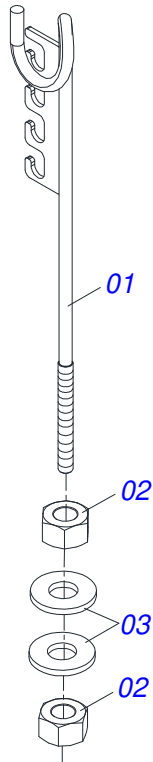

Item	Código	Descrição	Ver Pág.	QT
01	0511067334	SUPORE MANGUEIRA		01
02	0503010014	PORCA SEXTAVADA 3/4 UNC (PESADA) G.5 ZN		02
03	0501010322	ARRUELA LISA 20,50 X 46 X 4,00 ZN		02