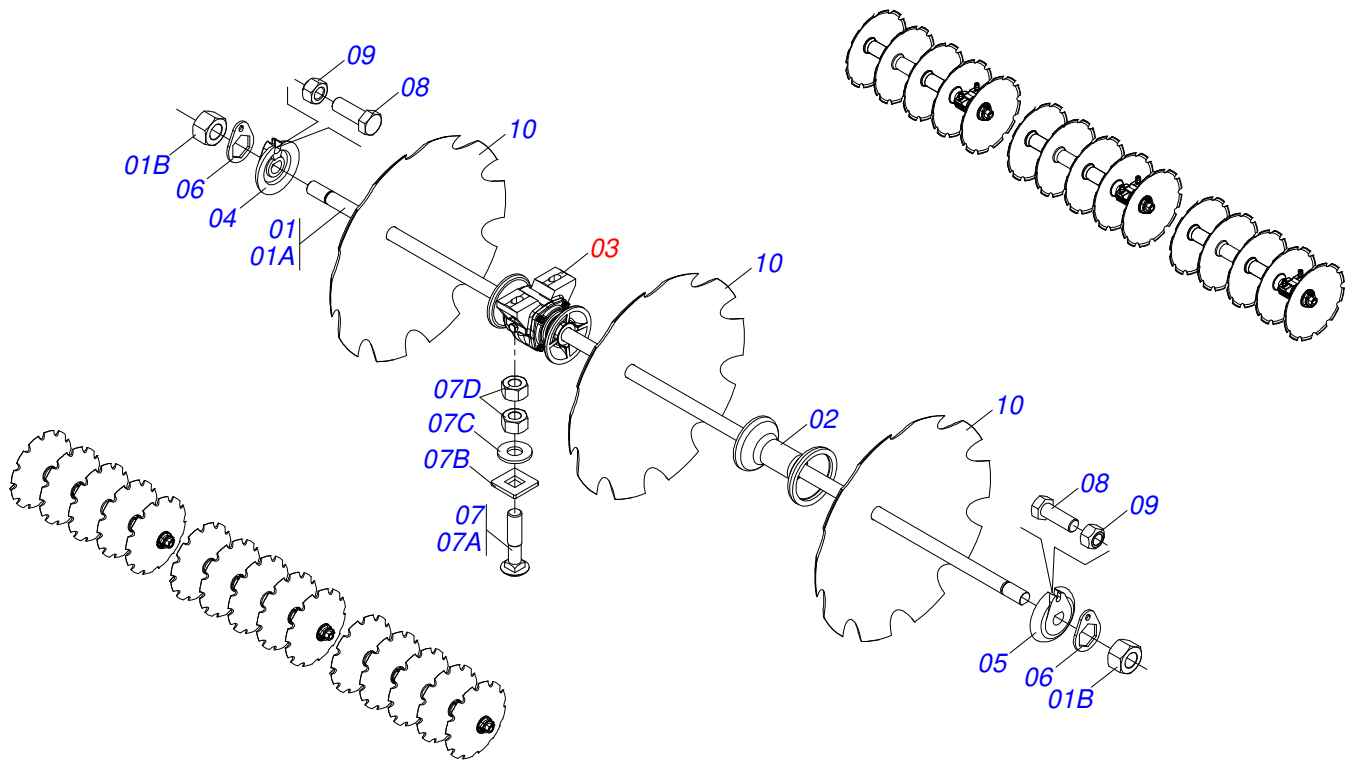

Item	Código	Descrição	Ver Pág.	QT
01	0502040880	CORPO ENGATE COM APOIO COM ROTULA		01
02	0502040885	CORPO ROTULA 41 X 80 X 60		01
03	0591012511	LUVA 33 X 40,93 X 47,50 X 60		01
04	0503010002	GRAXEIRA 1800		01
05	0503018829	ABRACADEIRA NYLON 7,8 X 1,8 X 390 MM RUBBERPLASTIC		01

Item	Código	Descrição	Ver Pág.	QT
01	0503010893	RODA 5,50"X16"X118X6F(17,2X152,4)		01
02	0503010033	CAMARA AR 7.50 X 16		01
03	0503010120	PNEU 7.50X 16 -10LONAS		01

Item	Código	Descrição	Ver Pág.	QT
01	0511067334	SUPORE MANGUEIRA		01
02	0503010014	PORCA SEXTAVADA 3/4 UNC (PESADA) G.5 ZN		02
03	0501010322	ARRUELA LISA 20,50 X 46 X 4,00 ZN		02

Item	Código	Descrição	Ver Pág.	QT
01	0503062157	MACACO COMPLETO (1259) ROBUSTEC	11	01

Item	Código	Descrição	Ver Pág.	QT
01	0503011627	MACHO ENGATE RAPIDO AGRICOLA 1/2 NPT		01
02	0503011882	TAMPA PLASTICA PARA ENGATE RAPIDO MACHO		01

Item	Código	Descrição	Ver Pág.	QT
01	0501046854	EIXO 1.5/8 7FPP X1240-PORCAS 2.3/4		06
01A	0501019016	EIXO 1.5/8 7FPP X1240		01
01B	0502040640	PORCA 1.5/8 7 FPP SEXT 2.3/4 ZN		02
02	0502010703	SEPARADOR 263 C/ F 1.5/8		12
03	0501046925	MANCAL AGRICOLA DM OL 262 1.5/8" PR	14	12
04	0502011048	TRAVA EIXO EXTERNO 1.5/8		06
05	0502011047	TRAVA EIXO INTERNO 1.5/8		06
06	0511014339	TRAVA PORCA 1.5/8 SEXT 71,0/71,5 GA		12
07	0511040034	CONJUNTO PEÇAS IMPLENTO CO 3/4 UNC X 3.1/4 CA		24
07A	0501017303	PARAFUSO 3/4 UNC X 3.1/4 CAPQ G.5 ZN		01
07B	0501010949	TRAVA PARAFUSO 3/4		01
07C	0501010322	ARRUELA LISA 20,50 X 46 X 4,00 ZN		01
07D	0503010014	PORCA SEXTAVADA 3/4 UNC (PESADA) G.5 ZN		02
08	0503011267	PARAFUSO 5/8 UNC X 1.1/2 C S G.5 ZN		12
09	0503012412	PORCA SEXTAVADA AUTOTRAVANTE MEC/TORQUE 5/8 UNC G.5 ZN		12
10	0602037006	DR28X7,5 C102AF04FR1.11/16 10R TATU		30