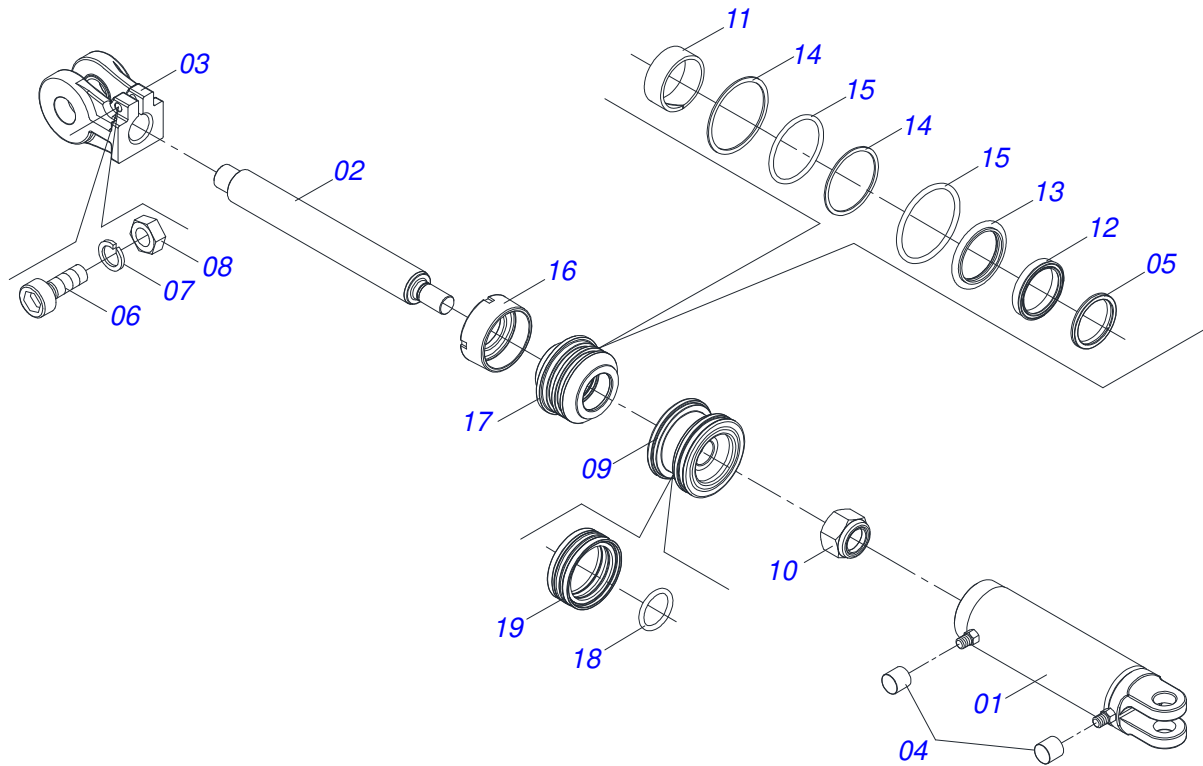

Item	Código	Descrição	Ver Pág.	QT
01	0511070658	CAMISA 101,6 X 394 TSTA 14		01
02	0571019958	EXTENSOR CILINDRO HIDRAULICO 50,80 X 398		01
03	0502040747	GARFO 32,54		01
04	0503030385	PLUG CILINDRICO N-002		02
05	0503010039	ANEL RASPADOR D-2000 1G24231		01
06	0503011094	PARAFUSO 3/8 UNC X 2 C C S I 12.9		01
07	0503011443	ARRUELA PRESSAO 3/8 SA		01
08	0503010026	PORCA SEXTAVADA 3/8 UNC G.5 ZN		01
09	0502012820	EMBOLO 50,80 X 101,60		01
10	0503010817	PORCA SEXTAVADA AUTOTRAVANTE COM NYLON 1.1/4 UNF ALTA G.5 ZN		01
11	0503018025	ANEL GUIA W2-2250-750 (3097 AGEL)		01
12	0503018026	GAXETA 1870-2000-375 B POLYMAX		01
13	0503018024	ANEL BS OD050805200171D-BR		01
14	0503010338	ANEL O RING 2-342 N 3006-9B		02
15	0503011061	ANEL BACK-UP 8-342		02
16	0502012822	TAMPA MOVEL 101,60		01
17	0502012821	SUPORTE ANEIS 50,80 X 101,60		01
18	0503018029	ANEL O RING 2-217 N 3006 90B		01
19	0503015633	VEDACAO SELEMASTER DSM PCB0NB102-NCRO		01