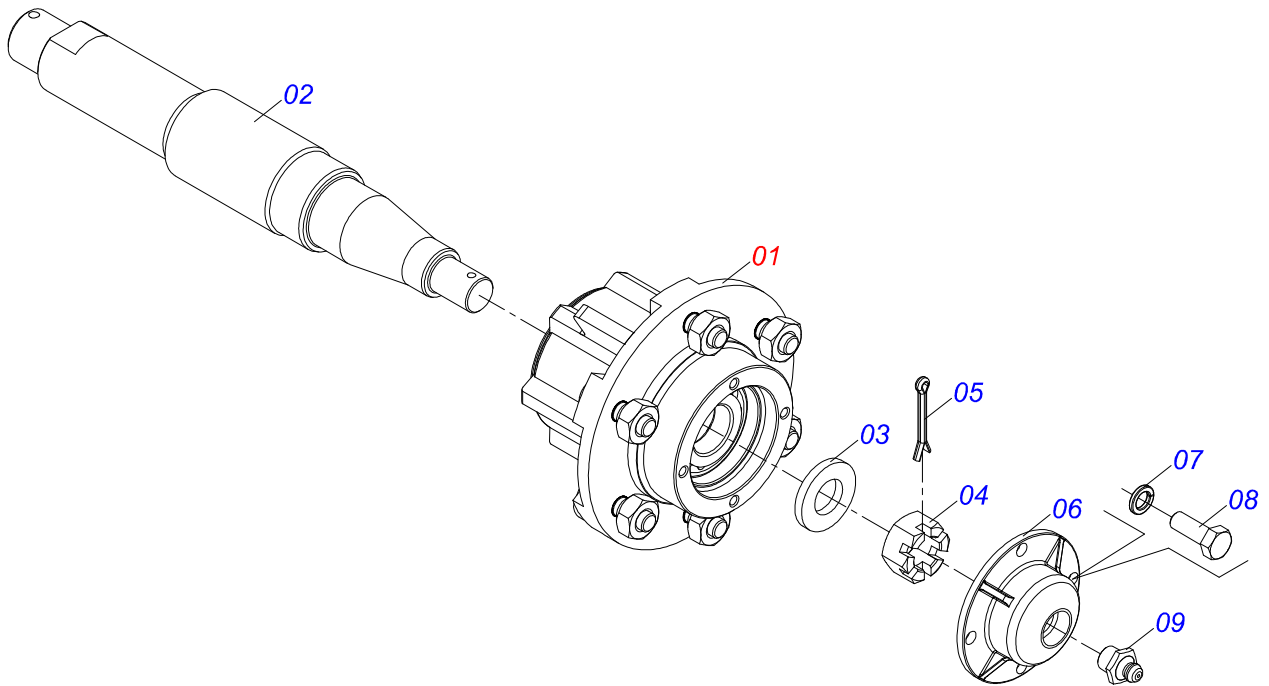

Item	Código	Descrição	Ver Pág.	QT
01	0501051142	CAIXA RODADO COM ROLAMENTO	5	01
02	0521010821	EIXO 63,50 X 420		01
03	0501016545	ARRUELA LISA 26 X 50 X 6,30 ZN		01
04	0503030009	PORCA CASTELO 1 UNS 14FPP X 22 ZN		01
05	0503010018	CONTRAPINO 5/32 X 1.1/2		01
06	0502020591	TAMPA PROTETORA		01
07	0503011444	ARRUELA PRESSAO 5/16 SA		04
08	0503010358	PARAFUSO 5/16 UNC X 7/8 C S G.5 ZN		04
09	0503010002	GRAXEIRA 1800		01