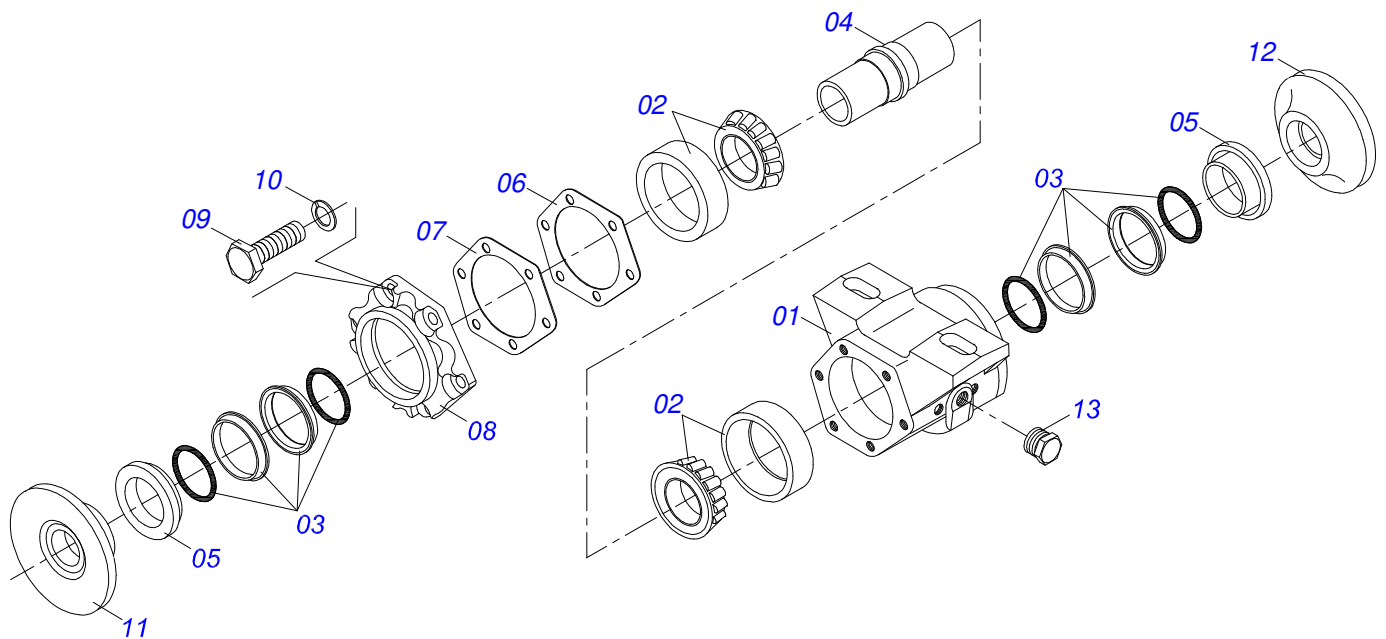

Item	Código	Descrição	Ver Pág.	QT
01	0502020481	CX MANCAL AGR DM OL		01
02	0503010005	ROLAMENTO 32212 IMP		02
03	0503030027	RETENTOR LP JB-255		02
04	0502010900	EIXO CM/DM		01
05	0502010735	PORTA RETENTOR COM BUCHA		02
06	0503030030	JUNTA VEDACAO 142 X 113,2 X 0,3		02
07	0503030685	JUNTA VEDACAO 142 X 113,2 X 0,1		02
08	0502020161	TAMPA CAIXA DM MRO-225 1.5/8		01
09	0503010237	PARAFUSO 3/8 UNC X 1 C S G.5 ZN		06
10	0503011443	ARRUELA PRESSAO 3/8 SA		06
11	0502040239	ENCOSTO EXTERNO DOS DISCOS		01
12	0502040240	ENCOSTO INTERNO DOS DISCOS		01
13	0503010856	BUJAO R3/8" BSPT		01