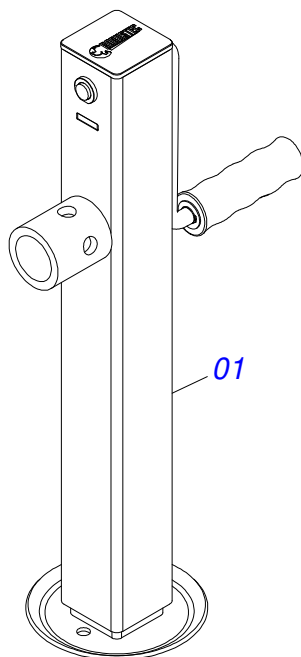

Item	Código	Descrição	Ver Pág.	QT
01	0511070658	CAMISA 101,6 X 394 TSTA 14		01
02	0571019958	EXTENSOR CILINDRO HIDRAULICO 50,80 X 398		01
03	0502040747	GARFO 32,54		01
04	0503030385	PLUG CILINDRICO N-002		02
05	0503010039	ANEL RASPADOR D-2000 1G24231		01
06	0503011094	PARAFUSO 3/8 UNC X 2 C C S I 12.9		01
07	0503011443	ARRUELA PRESSAO 3/8 SA		01
08	0503010026	PORCA SEXTAVADA 3/8 UNC G.5 ZN		01
09	0502012820	EMBOLO 50,80 X 101,60		01
10	0503010817	PORCA SEXTAVADA AUTOTRAVANTE COM NYLON 1.1/4 UNF ALTA G.5 ZN		01
11	0503018025	ANEL GUIA W2-2250-750 (3097 AGEL)		01
12	0503018026	GAXETA 1870-2000-375 B POLYMAX		01
13	0503018024	ANEL BS OD050805200171D-BR		01
14	0503010338	ANEL O RING 2-342 N 3006-9B		02
15	0503011061	ANEL BACK-UP 8-342		02
16	0502012822	TAMPA MOVEL 101,60		01
17	0502012821	SUPORTE ANEIS 50,80 X 101,60		01
18	0503018029	ANEL O RING 2-217 N 3006 90B		01
19	0503015633	VEDACAO SELEMASTER DSM PCB0NB102-NCRO		01

Item	Código	Descrição	Ver Pág.	QT
01	0521069165	BARRA TRACAO 1416 GDFM		01
02	0521057520	ENGATE COM APOIO COM ROTULA COMPLETO 8 (FUNDIDO)		01
03	0581015973	PARAFUSO 1.1/4 UNC X 8 C S G5		01
04	0501017779	ARRUELA LISA 32 X 60 X 4,75		02
05	0503013026	PORCA CASTELO 1.1/4 UNC 1K03893 ZN		01
06	0503010010	CONTRAPINO 1/4 X 2.1/2		01

Item	Código	Descrição	Ver Pág.	QT
01	0502040880	CORPO ENGATE COM APOIO COM ROTULA		01
02	0502040885	CORPO ROTULA 41 X 80 X 60		01
03	0591012511	LUVA 33 X 40,93 X 47,50 X 60		01
04	0503010002	GRAXEIRA 1800		01
05	0503018829	ABRACADEIRA NYLON 7,8 X 1,8 X 390 MM RUBBERPLASTIC		01

Item	Código	Descrição	Ver Pág.	QT
01	0503010893	RODA 5,50"X16"X118X6F(17,2X152,4)		01
02	0503010033	CAMARA AR 7.50 X 16		01
03	0503010120	PNEU 7.50X 16 -10LONAS		01

Item	Código	Descrição	Ver Pág.	QT
01	0511067334	SUPORE MANGUEIRA		01
02	0503010014	PORCA SEXTAVADA 3/4 UNC (PESADA) G.5 ZN		02
03	0501010322	ARRUELA LISA 20,50 X 46 X 4,00 ZN		02