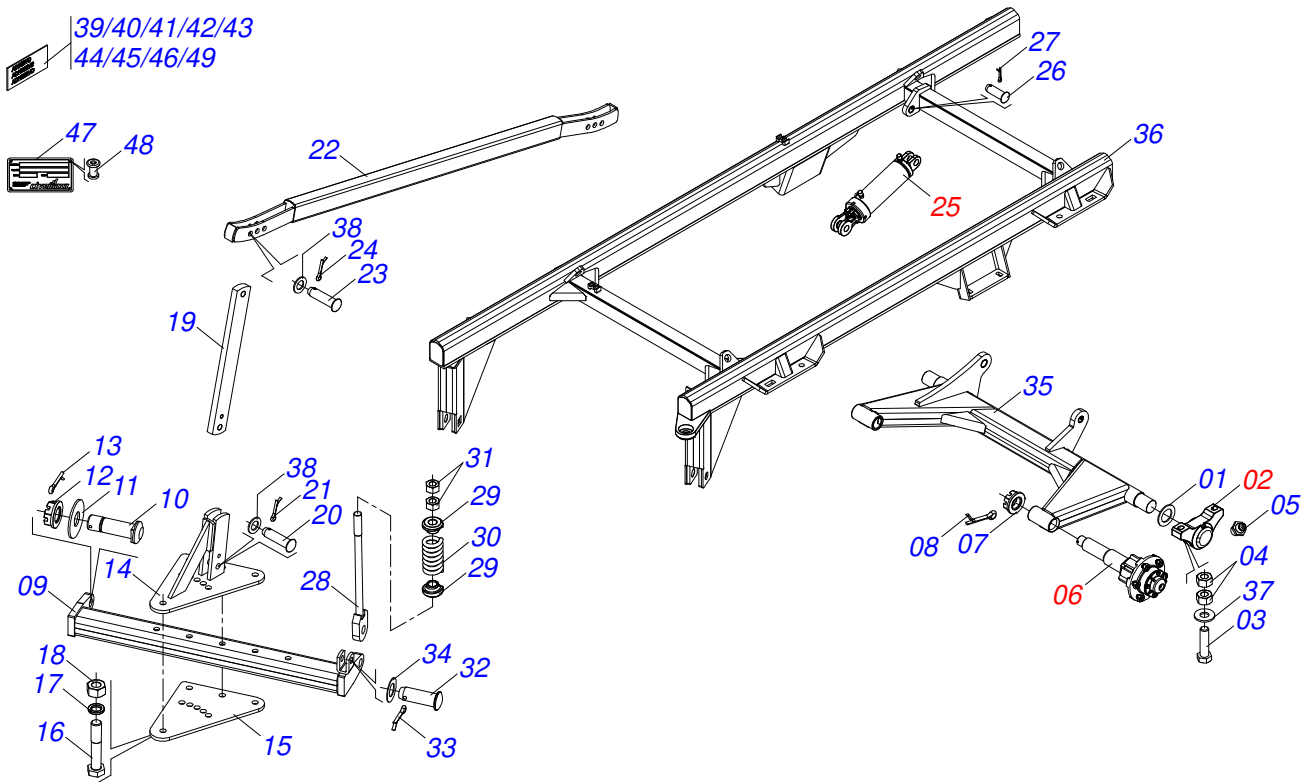

Item	Código	Descrição	Ver Pág.	QT
01	0501017579	ARRUELA LISA 63,50X102X4,75 GAM ZN		02
02	0501110856	MANCAL AGRÍCOLA ARTICULACAO COM LUVA	3	02
03	0503010797	PARAFUSO 3/4 UNC X 4 CS G.5 ZN		04
04	0503010014	PORCA SEXTAVADA 3/4 UNC (PESADA) G.5 ZN		08
05	0503010002	GRAXEIRA 1800		02
06	0501051634	RODADO SEM PNEU	4	02
07	0501011301	PORCA CASTELO 1.1/2UNC 6FPP SEXTAVADA 2.5/16ZN		02
08	0503010010	CONTRAPINO 1/4 X 2.1/2		02
09	0501066262	BARRA ENGATE		01
10	0521017538	EIXO JUNCAO 1.1/2 UNC X 128 P.Q. ZN		02
11	0511019880	ARRUELA LISA 38,50 X 100 X 4,75 ZN		02
12	0501011301	PORCA CASTELO 1.1/2UNC 6FPP SEXTAVADA 2.5/16ZN		02
13	0503010010	CONTRAPINO 1/4 X 2.1/2		02
14	0501066235	PLACA SUPERIOR COM SUPORTE		01
15	0511013000	PLACA SUPERIOR/INFERIOR		01
16	0501010334	PARAFUSO 1 UNC X 7 C S G.5 ZN		05
17	0503011438	ARRUELA PRESSAO 1 SA		05
18	0501010059	PORCA SEXTAVADA 1 UNC (PESADA) G.5 ZN		05
19	0511012972	TORRE BARRA ESTABILIZADORA		01
20	0521010576	EIXO JUNCAO 25 X 95 FURO 80 ZN		01
21	0503010571	CONTRAPINO 1/4 X 1.1/2		01
22	0511066932	BARRA ESTABILIZADORA		01
23	0521010575	EIXO JUNCAO 25 X 90 FURO 75 ZN		02
24	0503010571	CONTRAPINO 1/4 X 1.1/2		02
25	0511059180	CILINDRO HIDRAULICO 50,80 X 101,60 X 515 X 203	6	01
26	0521012538	EIXO JUNCAO 31,75 X 90 FURO 75 ZN		02
27	0503010523	CONTRAPINO 1/4 X 2 1G13201		02
28	0501064698	VARAO MOLA 480		01
29	0502020392	APOIO MOLA 27		02
30	0503030441	MOLA COMPRESSAO 68,5 X 145 X 12,70		01