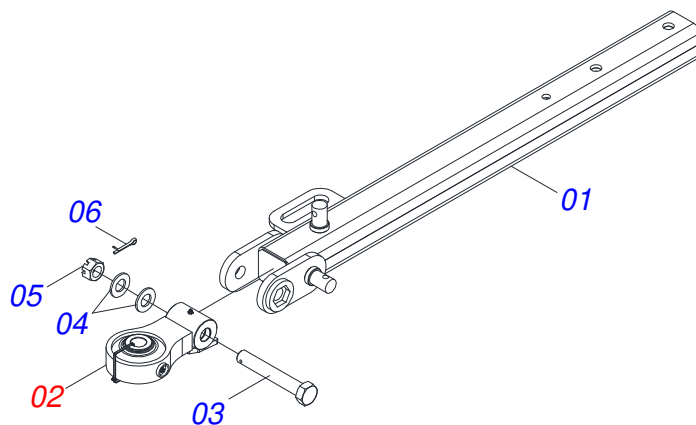

Item	Código	Descrição	Ver Pág.	QT
001	0581012980	LUVA 76,6 X 57,15 X 68 GAICR		01
002	0502010006	MANCAL AGRICOLA ARTICULADO 62,4		01

Item	Código	Descrição	Ver Pág.	QT
01	0501051142	CAIXA RODADO COM ROLAMENTO	5	01
02	0521010821	EIXO 63,50 X 420		01
03	0501016545	ARRUELA LISA 26 X 50 X 6,30 ZN		01
04	0503030009	PORCA CASTELO 1 UNS 14FPP X 22 ZN		01
05	0503010018	CONTRAPINO 5/32 X 1.1/2		01
06	0502020591	TAMPA PROTETORA		01
07	0503011444	ARRUELA PRESSAO 5/16 SA		04
08	0503010358	PARAFUSO 5/16 UNC X 7/8 C S G.5 ZN		04
09	0503010002	GRAXEIRA 1800		01

Item	Código	Descrição	Ver Pág.	QT
01	0511070658	CAMISA 101,6 X 394 TSTA 14		01
02	0571019958	EXTENSOR CILINDRO HIDRAULICO 50,80 X 398		01
03	0502040747	GARFO 32,54		01
04	0503030385	PLUG CILINDRICO N-002		02
05	0503010039	ANEL RASPADOR D-2000 1G24231		01
06	0503011094	PARAFUSO 3/8 UNC X 2 C C S I 12.9		01
07	0503011443	ARRUELA PRESSAO 3/8 SA		01
08	0503010026	PORCA SEXTAVADA 3/8 UNC G.5 ZN		01
09	0502012820	EMBOLO 50,80 X 101,60		01
10	0503010817	PORCA SEXTAVADA AUTOTRAVANTE COM NYLON 1.1/4 UNF ALTA G.5 ZN		01
11	0503018025	ANEL GUIA W2-2250-750 (3097 AGEL)		01
12	0503018026	GAXETA 1870-2000-375 B POLYMAX		01
13	0503018024	ANEL BS OD050805200171D-BR		01
14	0503010338	ANEL O RING 2-342 N 3006-9B		02
15	0503011061	ANEL BACK-UP 8-342		02
16	0502012822	TAMPA MOVEL 101,60		01
17	0502012821	SUPORTE ANEIS 50,80 X 101,60		01
18	0503018029	ANEL O RING 2-217 N 3006 90B		01
19	0503015633	VEDACAO SELEMASTER DSM PCB0NB102-NCRO		01