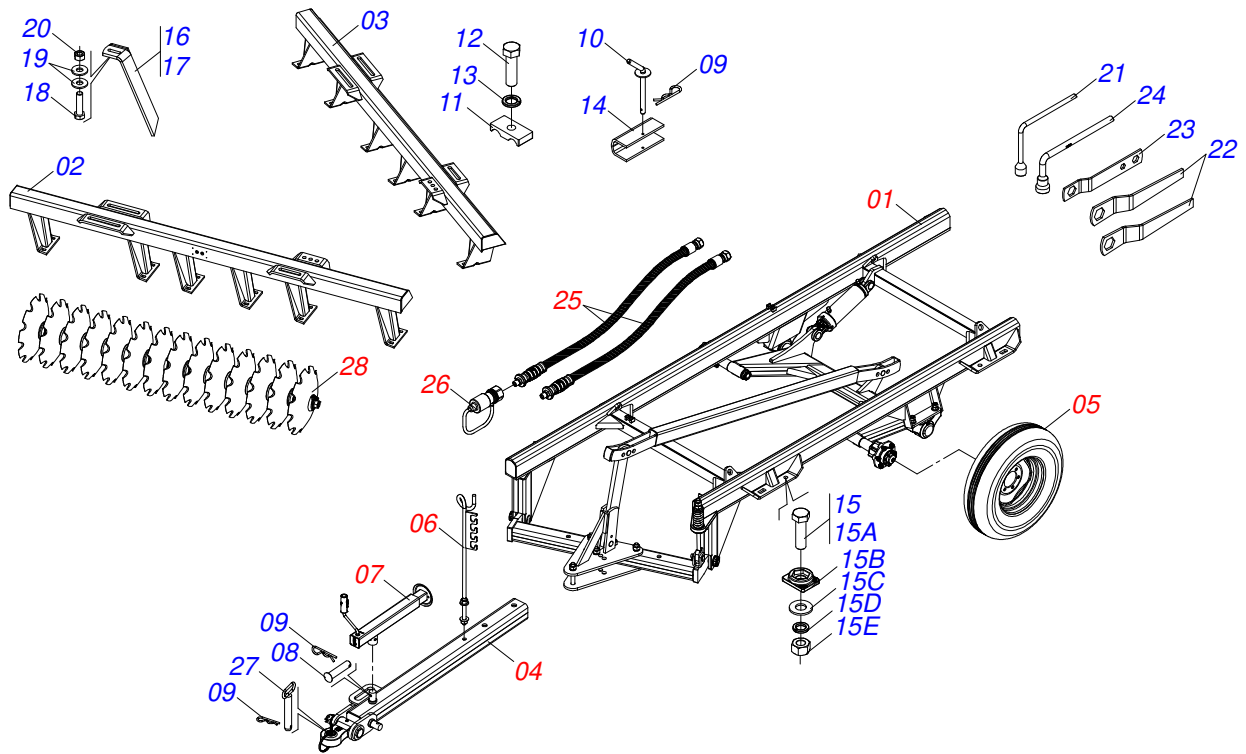

A solid orange horizontal bar at the top left of the page.

PRODUTOS

Código	Descrição
0121140079	SIC 30 X 28 X 7,50 DM DR EIXO 1.5/8 S-1094

ATENÇÃO: IMPORTANTE

A Civemasa reserva o direito de aperfeiçoar e/ ou alterar as características técnicas de seus produtos, sem a obrigação de assim proceder com os já comercializados e sem conhecimento prévio da revenda ou do consumidor.

INDICE

0909095969	CHASSI COMPLETO	1
0521046472	QUADRO COMPLETO	2
0501110856	MANCAL AGRÍCOLA ARTICULACAO COM LUVA	3
0501051634	RODADO SEM PNEU	4
0501051142	CAIXA RODADO COM ROLAMENTO	5
0511059180	CILINDRO HIDRAULICO 50,80 X 101,60 X 515 X 203	6
0521048502	BARRA TRACAO COMPLETA 1586 X 100	7
0521057520	ENGATE COM APOIO COM ROTULA COMPLETO (FUNDIDO)	8
0503060091	RODA COM PNEU 7,50X16-10L COMPLETO	9
0501040257	SUPORTE MANGUEIRA 3/4 X 975 COMPLETO	10
0503062157	MACACO COMPLETO (1259) ROBUSTEC	11
0501053834	MACHO ENGATE RAPIDO AGRICOLA 1/2 NPT COM TAMPA	12
0909095970	SECAO DE DISCOS	13
0501046925	MANCAL AGRICOLA DM OL 262 1.5/8" PR	14

Item	Código	Descrição	Ver Pág.	QT
01	0503010893	RODA 5,50"X16"X118X6F(17,2X152,4)		01
02	0503010033	CAMARA AR 7.50 X 16		01
03	0503010120	PNEU 7.50X 16 -10LONAS		01

Item	Código	Descrição	Ver Pág.	QT
01	0511067334	SUPORE MANGUEIRA		01
02	0503010014	PORCA SEXTAVADA 3/4 UNC (PESADA) G.5 ZN		02
03	0501010322	ARRUELA LISA 20,50 X 46 X 4,00 ZN		02