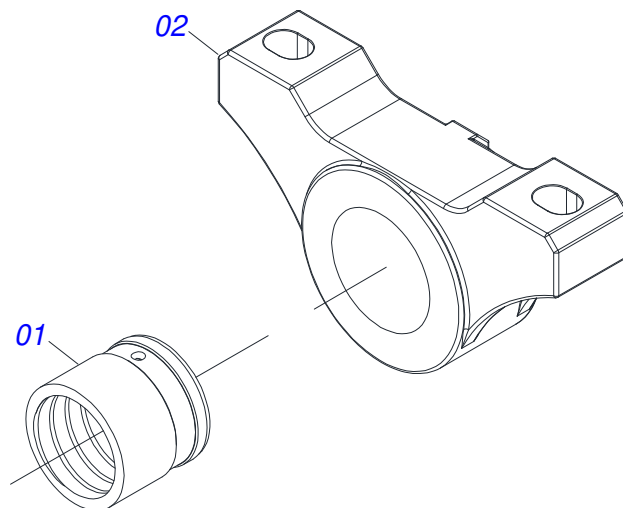

Item	Código	Descrição	Ver Pág.	QT
001	0581012980	LUVA 76,6 X 57,15 X 68 GAICR		01
002	0502010006	MANCAL AGRICOLA ARTICULADO 62,4		01