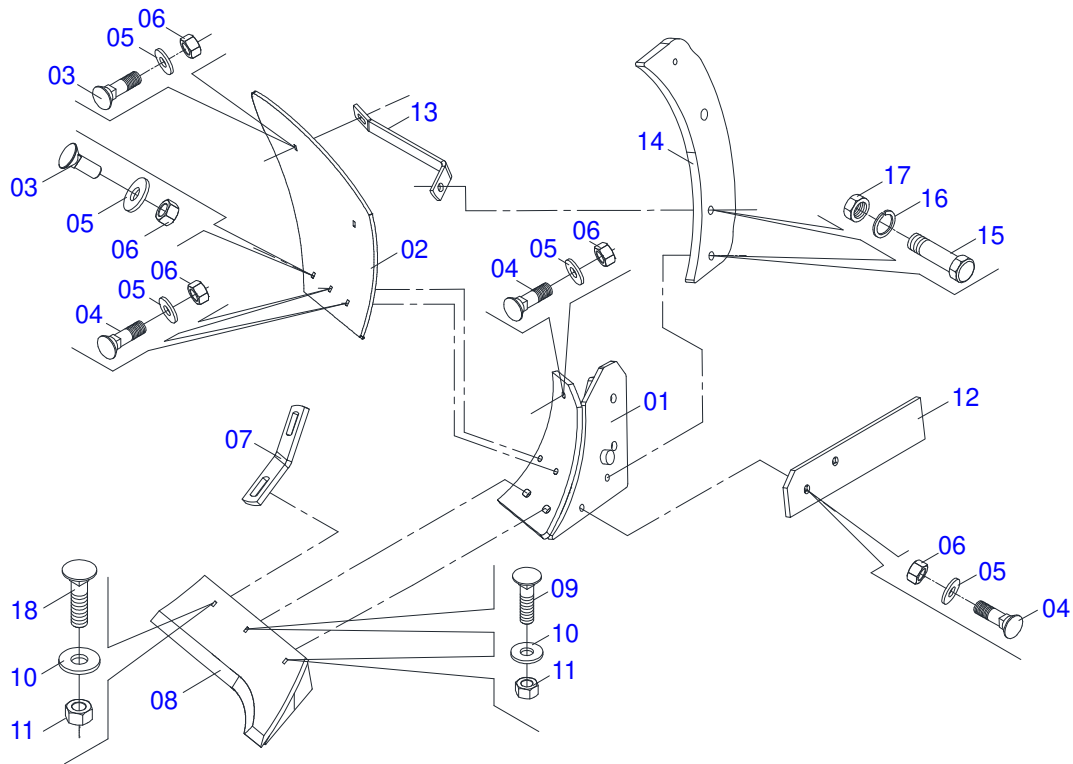

INDICE

0909091719	CHASSI COMPLETO	1
0501044474	AIVECA LISA DIANTEIRA COMPLETA	2
0501044475	AIVECA LISA TRASEIRA COMPLETA	3
0501042396	RODA PROFUNDIDADE COMPLETO	4

Item	Código	Descrição	Ver Pág.	QT
01	0521069134	CHASSI		01
02	0501044474	AIVECA LISA DIANTEIRA COMPLETA	2	04
03	0501044475	AIVECA LISA TRASEIRA COMPLETA	3	01
04	0551011551	EIXO FIXO HASTE		05
05	0503014182	PORCA SEXTAVADA AUTOTRAVANTE COM NYLON 1 UNC BAIXA G.5 ZN		05
06	0503010752	PARAFUSO 1/2 UNC X 3.1/2 C S G.5 ZN		05
07	0503010060	PORCA SEXTAVADA 1/2 UNC G.5 ZN		05
08	0521010580	EIXO JUNCAO 25 X 120 FURO 105 ZN		01
09	0521010596	EIXO JUNCAO 27,80 X 125 ZN		02
10	0503031035	CUPILHA 6 X 88		03
11	0503034741	EMBLEMA AACH2		01
12	0503033246	EMBLEMA LOGO CIVEMASA 90 X 360		01
13	0503031827	ETIQUETA ADESIVA LUBRIFICACAO E REAPERTO DIARIO		01
14	0503034004	ETIQUETA IDENTIFICACAO ALUMINIO CIVEMASA 61X118		01
15	0503010001	REBITE POP AD 423 3,2 X 5,5		04
16	0501042396	RODA PROFUNDIDADE COMPLETO	4	01

AIVECA LISA DIANTEIRA COMPLETA

Item	Código	Descrição	Ver Pág.	QT
01	0511067684	SUPORE AIVECA		01
02	0629010006	ASA AIVECA 16 SEM REVESTIMENTO		01
03	0503011426	PARAFUSO 7/16UNC X 1.1/4 CEPQ G.7 ZN		02
04	0503011199	PARAFUSO 7/16UNC X 1.1/2 CEPQ G.7 ZN		05
05	0501012803	ARRUELA LISA 12 X 30 X 3,00 ZN		07
06	0503010244	PORCA S. 7/16 UNC G.5 ZN		07
07	0511014101	FIXADOR 125 X 32 X 6,30		01
08	0629013501	BICO DE AIVECA P/ ARADO IKEDA SOLD		01
09	0503014193	PARAF 1/2 BSW X 2 C E P Q G.5 ZN		02
10	0511017302	ARRUELA LISA 13,50 X 32,50 X 3,0 ZN		03
11	0503012682	PORCA SEXTAVADA BSW 1/2 LEVE 1K02172 ZN		03
12	0622380014	BICO GUIA TRASEIRO C/REG 510X100X12		01
13	0511013715	MAO FRANCESA 440		01
14	0521010381	BRACO		01
15	0503010901	PARAFUSO 3/4UNC 3.1/2 CS G5 ZN 1K06867		02
16	0503011442	ARRUELA PRESSAO 3/4 SA		02
17	0503010014	PORCA SEXTAVADA 3/4 UNC (PESADA) G.5 ZN		02
18	0503012956	PARAFUSO 1/2 BSW X 1.1/2 CEPQ G.5 ZN		01