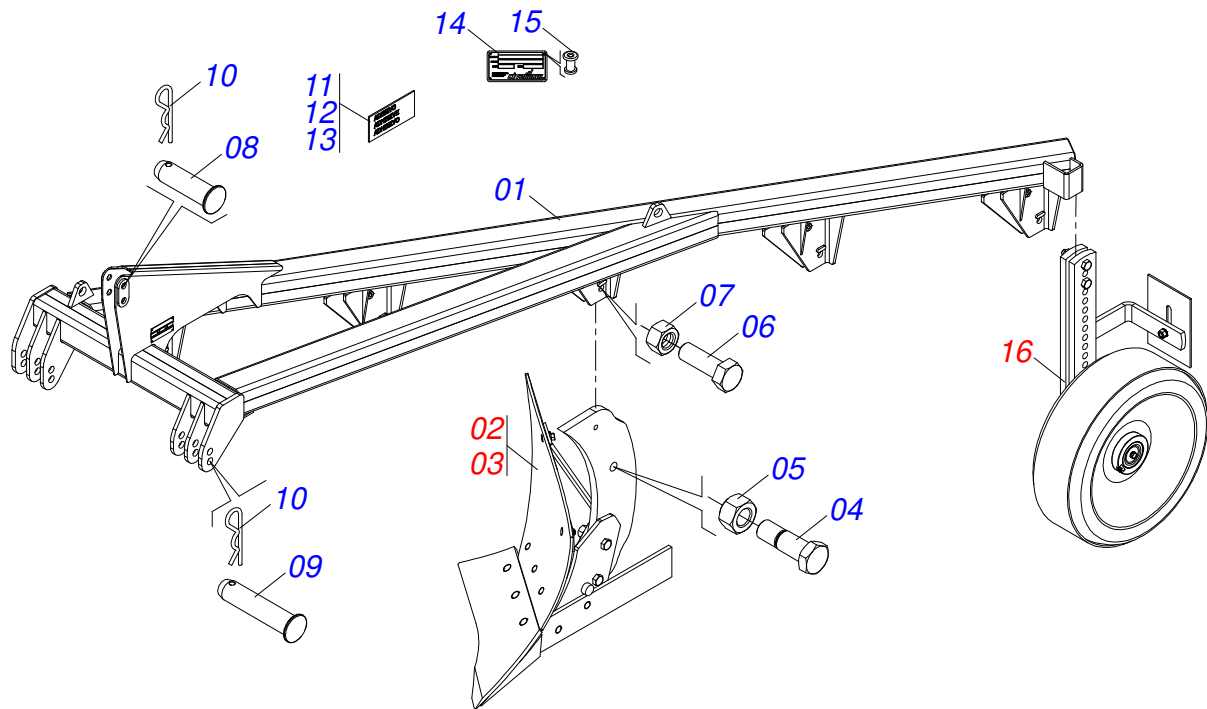

INDICE

0909091719	CHASSI COMPLETO	1
0501044474	AIVECA LISA DIANTEIRA COMPLETA	2
0501044475	AIVECA LISA TRASEIRA COMPLETA	3
0501042396	RODA PROFUNDIDADE COMPLETO	4

Item	Código	Descrição	Ver Pág.	QT
01	0521069134	CHASSI		01
02	0501044474	AIVECA LISA DIANTEIRA COMPLETA	2	04
03	0501044475	AIVECA LISA TRASEIRA COMPLETA	3	01
04	0551011551	EIXO FIXO HASTE		05
05	0503014182	PORCA SEXTAVADA AUTOTRAVANTE COM NYLON 1 UNC BAIXA G.5 ZN		05
06	0503010752	PARAFUSO 1/2 UNC X 3.1/2 C S G.5 ZN		05
07	0503010060	PORCA SEXTAVADA 1/2 UNC G.5 ZN		05
08	0521010580	EIXO JUNCAO 25 X 120 FURO 105 ZN		01
09	0521010596	EIXO JUNCAO 27,80 X 125 ZN		02
10	0503031035	CUPILHA 6 X 88		03
11	0503034741	EMBLEMA AACH2		01
12	0503033246	EMBLEMA LOGO CIVEMASA 90 X 360		01
13	0503031827	ETIQUETA ADESIVA LUBRIFICACAO E REAPERTO DIARIO		01
14	0503034004	ETIQUETA IDENTIFICACAO ALUMINIO CIVEMASA 61X118		01
15	0503010001	REBITE POP AD 423 3,2 X 5,5		04
16	0501042396	RODA PROFUNDIDADE COMPLETO	4	01

AIVECA LISA DIANTEIRA COMPLETA

Item	Código	Descrição	Ver Pág.	QT
01	0511067684	SUPORE AIVECA		01
02	0629010006	ASA AIVECA 16 SEM REVESTIMENTO		01
03	0503011426	PARAFUSO 7/16UNC X 1.1/4 CEPQ G.7 ZN		02
04	0503011199	PARAFUSO 7/16UNC X 1.1/2 CEPQ G.7 ZN		05
05	0501012803	ARRUELA LISA 12 X 30 X 3,00 ZN		07
06	0503010244	PORCA S. 7/16 UNC G.5 ZN		07
07	0511014101	FIXADOR 125 X 32 X 6,30		01
08	0629013501	BICO DE AIVECA P/ ARADO IKEDA SOLD		01
09	0503014193	PARAF 1/2 BSW X 2 C E P Q G.5 ZN		02
10	0511017302	ARRUELA LISA 13,50 X 32,50 X 3,0 ZN		03
11	0503012682	PORCA SEXTAVADA BSW 1/2 LEVE 1K02172 ZN		03
12	0622380014	BICO GUIA TRASEIRO C/REG 510X100X12		01
13	0511013715	MAO FRANCESA 440		01
14	0521010381	BRACO		01
15	0503010901	PARAFUSO 3/4UNC 3.1/2 CS G5 ZN 1K06867		02
16	0503011442	ARRUELA PRESSAO 3/4 SA		02
17	0503010014	PORCA SEXTAVADA 3/4 UNC (PESADA) G.5 ZN		02
18	0503012956	PARAFUSO 1/2 BSW X 1.1/2 CEPQ G.5 ZN		01