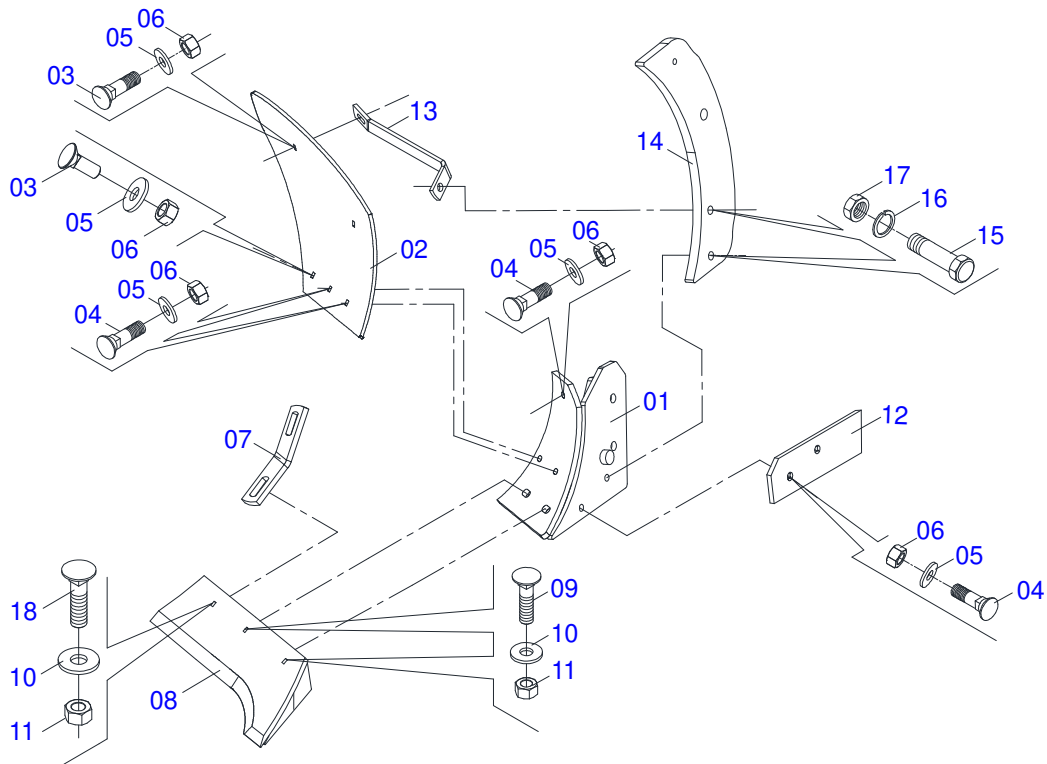

INDICE

0909091719	CHASSI COMPLETO	1
0501044474	AIVECA LISA DIANTEIRA COMPLETA	2
0501044475	AIVECA LISA TRASEIRA COMPLETA	3
0501042396	RODA PROFUNDIDADE COMPLETO	4

Item	Código	Descrição	Ver Pág.	QT
01	0521069134	CHASSI		01
02	0501044474	AIVECA LISA DIANTEIRA COMPLETA	2	04
03	0501044475	AIVECA LISA TRASEIRA COMPLETA	3	01
04	0551011551	EIXO FIXO HASTE		05
05	0503014182	PORCA SEXTAVADA AUTOTRAVANTE COM NYLON 1 UNC BAIXA G.5 ZN		05
06	0503010752	PARAFUSO 1/2 UNC X 3.1/2 C S G.5 ZN		05
07	0503010060	PORCA SEXTAVADA 1/2 UNC G.5 ZN		05
08	0521010580	EIXO JUNCAO 25 X 120 FURO 105 ZN		01
09	0521010596	EIXO JUNCAO 27,80 X 125 ZN		02
10	0503031035	CUPILHA 6 X 88		03
11	0503034741	EMBLEMA AACH2		01
12	0503033246	EMBLEMA LOGO CIVEMASA 90 X 360		01
13	0503031827	ETIQUETA ADESIVA LUBRIFICACAO E REAPERTO DIARIO		01
14	0503034004	ETIQUETA IDENTIFICACAO ALUMINIO CIVEMASA 61X118		01
15	0503010001	REBITE POP AD 423 3,2 X 5,5		04
16	0501042396	RODA PROFUNDIDADE COMPLETO	4	01

AIVECA LISA DIANTEIRA COMPLETA

Item	Código	Descrição	Ver Pág.	QT
01	0511067684	SUPORE AIVECA		01
02	0629010006	ASA AIVECA 16 SEM REVESTIMENTO		01
03	0503011426	PARAFUSO 7/16UNC X 1.1/4 CEPQ G.7 ZN		02
04	0503011199	PARAFUSO 7/16UNC X 1.1/2 CEPQ G.7 ZN		05
05	0501012803	ARRUELA LISA 12 X 30 X 3,00 ZN		07
06	0503010244	PORCA S. 7/16 UNC G.5 ZN		07
07	0511014101	FIXADOR 125 X 32 X 6,30		01
08	0629013501	BICO DE AIVECA P/ ARADO IKEDA SOLD		01
09	0503014193	PARAF 1/2 BSW X 2 C E P Q G.5 ZN		02
10	0511017302	ARRUELA LISA 13,50 X 32,50 X 3,0 ZN		03
11	0503012682	PORCA SEXTAVADA BSW 1/2 LEVE 1K02172 ZN		03
12	0622380014	BICO GUIA TRASEIRO C/REG 510X100X12		01
13	0511013715	MAO FRANCESA 440		01
14	0521010381	BRACO		01
15	0503010901	PARAFUSO 3/4UNC 3.1/2 CS G5 ZN 1K06867		02
16	0503011442	ARRUELA PRESSAO 3/4 SA		02
17	0503010014	PORCA SEXTAVADA 3/4 UNC (PESADA) G.5 ZN		02
18	0503012956	PARAFUSO 1/2 BSW X 1.1/2 CEPQ G.5 ZN		01