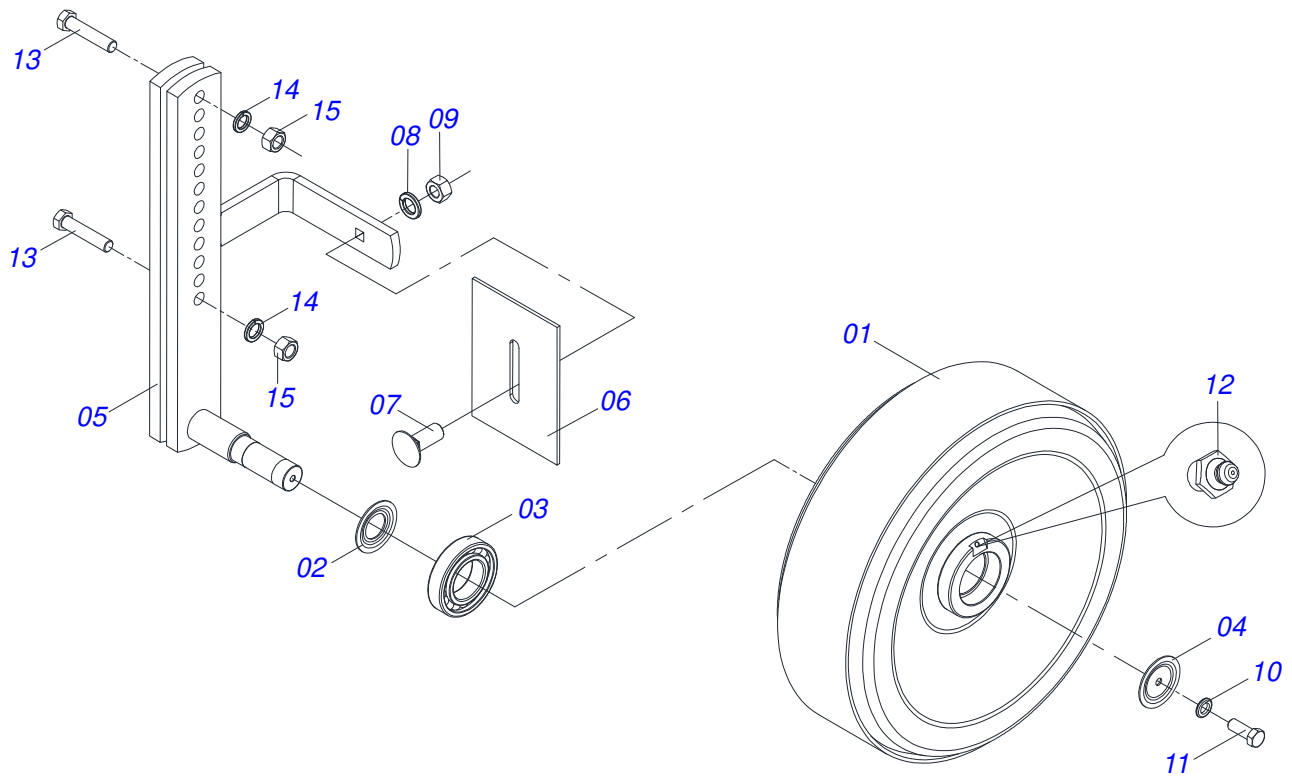

Item	Código	Descrição	Ver Pág.	QT
01	0501063799	RODA		01
02	0501017454	PORTA PO 71 X 35,2 X 2,00		02
03	0503010816	ROLAMENTO 6207 RS1		01
04	0501017455	PORTA PO 71 X 10 X 2,00		01
05	0501066364	BRACO RODEIRO		01
06	0501013138	LIMPADOR		01
07	0501011600	PARAFUSO 1/2 BSW X 1.1/4 CAPQ G.2 ZN		01
08	0503011440	ARRUELA PRESSAO 1/2 SA		01
09	0503812682	PORCA SEXTAVADO 1/2 BSW 12FPP SA		01
10	0503011443	ARRUELA PRESSAO 3/8 SA		01
11	0503010237	PARAFUSO 3/8 UNC X 1 C S G.5 ZN		01
12	0503010002	GRAXEIRA 1800		01
13	0501011541	PARAFUSO 5/8 UNC X 3 CS G.5 ZN1K28066		02
14	0503010027	ARRUELA PRESSAO 5/8 ZN 1K01574		02
15	0503010013	PORCA SEXTAVADA 5/8 UNC G.5 ZN		02