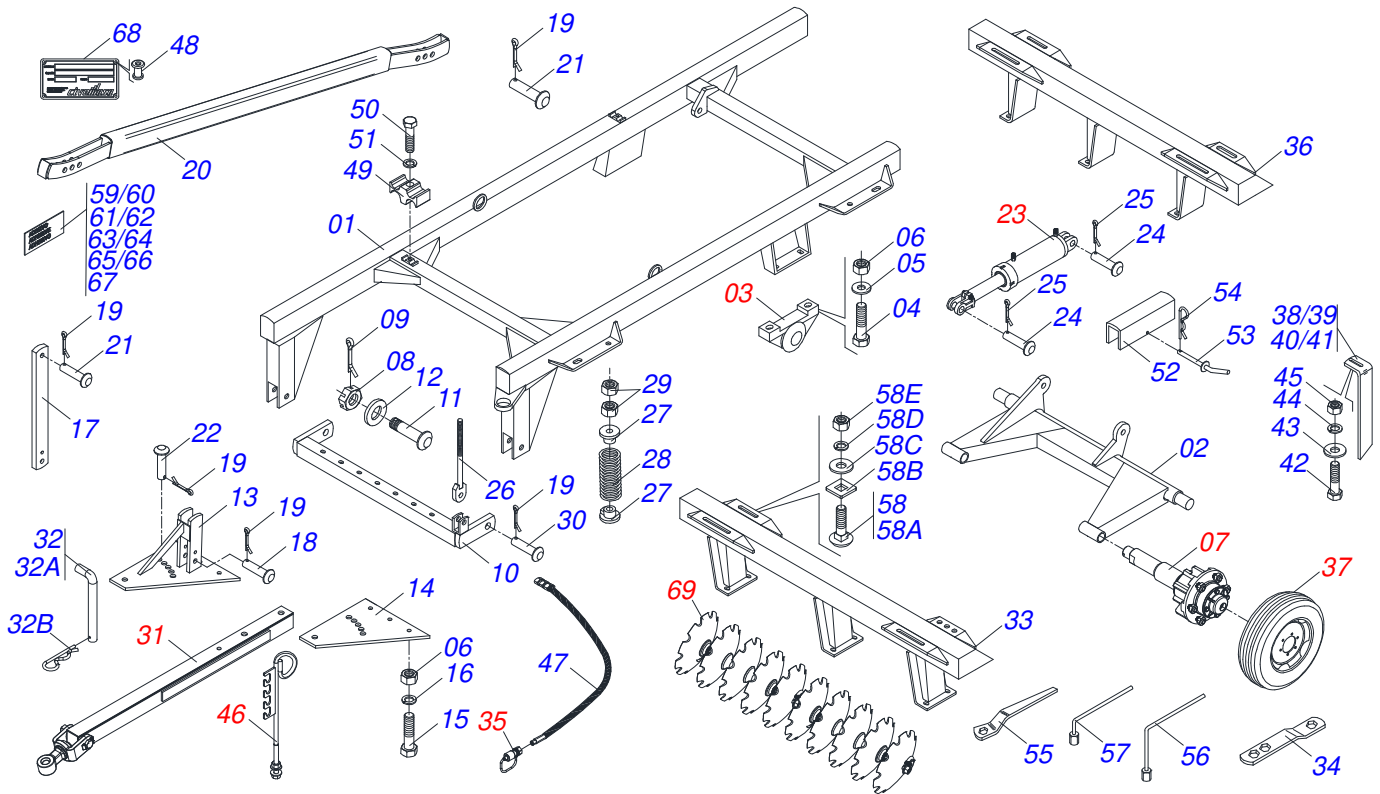

# PRODUTOS

<b>Código</b>	<b>Descrição</b>
0120700062	GACCRL 19X24X4,75 DM 61570184
0120700063	GACCRL 21X24X4,75 R DM 61570193
0120700074	GACCRL 21X24X4,75 R DM C/PRO
0120700067	GACCRL 23 X 26 X 6,00 DM 61570239 S-0697
0120700075	GACCRL 23X24X4,75 R DM C/PRO
0120700064	GACCRL 23X24X4,75 R DM 61570202
0120700068	GACCRL 25 X 26 X 6,00 DM 61570249 S-0697
0120700076	GACCRL 25X24X4,75 R DM C/PRO
0120700065	GACCRL 25X24X4,75 R DM 61570211
0120700062C	GACCRL 6009 19X24X4,75 DM C/PROT EXP S-0697
0120700074C	GACCRL 6009 21X24X4,75 R DM C/PRO EXP S-0697
0120700075C	GACCRL 6009 23X24X4,75 R DM C/PRO EXP S-0697
0120700076C	GACCRL 6009 25X24X4,75 R DM C/PRO EXP S-0697

# INDICE

0909095960	CHASSI COMPLETO	.....	1
0501110856	MANCAL AGRÍCOLA ARTICULACAO COM LUVA	.....	2
0501051634	RODADO SEM PNEU	.....	3
0501051142	CAIXA RODADO COM ROLAMENTO	.....	4
0511059180	CILINDRO HIDRAULICO 50,80 X 101,60 X 515 X 203	.....	5
0501041096	BARRA TRAÇÃO COMPLETO	.....	6
0501053834	MACHO ENGATE RAPIDO AGRICOLA 1/2 NPT COM TAMPA	.....	7
0503060091	RODA COM PNEU 7,50X16-10L COMPLETO	.....	8
0501040257	SUPORTE MANGUEIRA 3/4 X 975 COMPLETO	.....	9
0503011360	JOGO DE MANGUEIRA	.....	10
0909095961	SEÇÃO DE DISCOS - 19/21/23/25	.....	11
0501044315	MANCAL AGRICOLA DM OL 225 1.1/2 MM D	.....	12
0501046311	MANCAL AGRICOLA DM OL 225 1.1/2C/P	.....	13

Item	Código	Descrição	Ver Pág.	QT
001	0581012980	LUVA 76,6 X 57,15 X 68 GAICR		01
002	0502010006	MANCAL AGRICOLA ARTICULADO 62,4		01

Item	Código	Descrição	Ver Pág.	QT
01	0501051142	CAIXA RODADO COM ROLAMENTO	4	01
02	0521010821	EIXO 63,50 X 420		01
03	0501016545	ARRUELA LISA 26 X 50 X 6,30 ZN		01
04	0503030009	PORCA CASTELO 1 UNS 14FPP X 22 ZN		01
05	0503010018	CONTRAPINO 5/32 X 1.1/2		01
06	0502020591	TAMPA PROTETORA		01
07	0503011444	ARRUELA PRESSAO 5/16 SA		04
08	0503010358	PARAFUSO 5/16 UNC X 7/8 C S G.5 ZN		04
09	0503010002	GRAXEIRA 1800		01