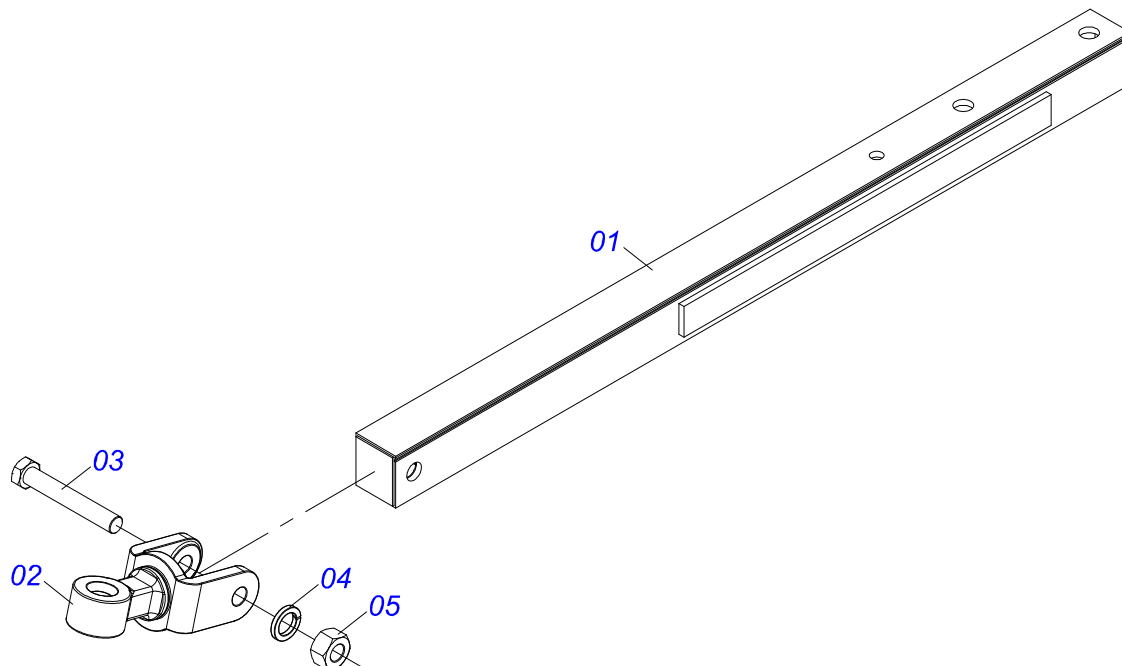

Item	Código	Descrição	Ver Pág.	QT
01	0501060188	BARRA DE TRAÇÃO 1400		01
02	0521061775	ENGATE AO TRATOR		01
03	0501010060	PARAFUSO 1 UNC X 6.1/2 C S G.5 ZN		01
04	0503011438	ARRUELA PRESSAO 1 SA		01
05	0501010059	PORCA SEXTAVADA 1 UNC (PESADA) G.5 ZN		01