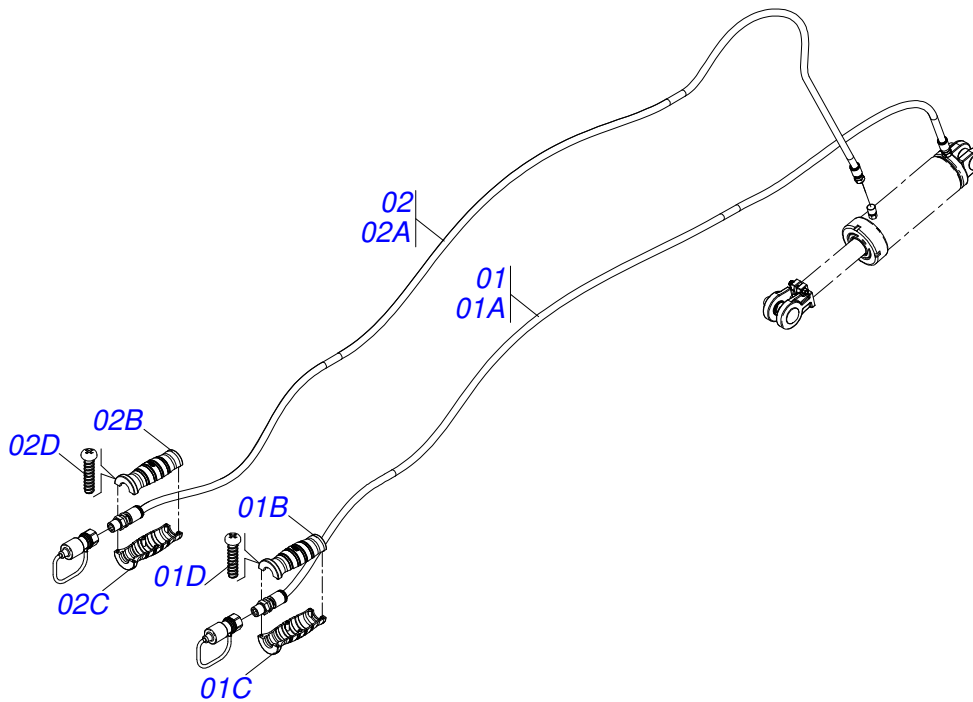

Item	Código	Descrição	Ver Pág.	QT
01	0521056233	MANGUEIRA 3/8 X 6000 TR-TM PRETA/VERMELHA		01
01A	0501080443	MANGUEIRA 3/8 X 6000 TR-TM		01
01B	0503034495	MANOPLA MANGUEIRA HIDRAULICA (VERMELHO)		01
01C	0503034492	MANOPLA MANGUEIRA HIDRAULICA (PRETO)		01
01D	0503018952	PARAFUSO PLASTICO PANELA PH 2,5 X 10 ZB		06
02	0521055893	MANGUEIRA 3/8 X 5850 TR-TM PRETA/AZUL		01
02A	0501080421	MANGUEIRA 3/8 X 5850 TR-TM		01
02B	0503034492	MANOPLA MANGUEIRA HIDRAULICA (PRETO)		01
02C	0503034494	MANOPLA MANGUEIRA HIDRAULICA (AZUL)		01
02D	0503018952	PARAFUSO PLASTICO PANELA PH 2,5 X 10 ZB		06