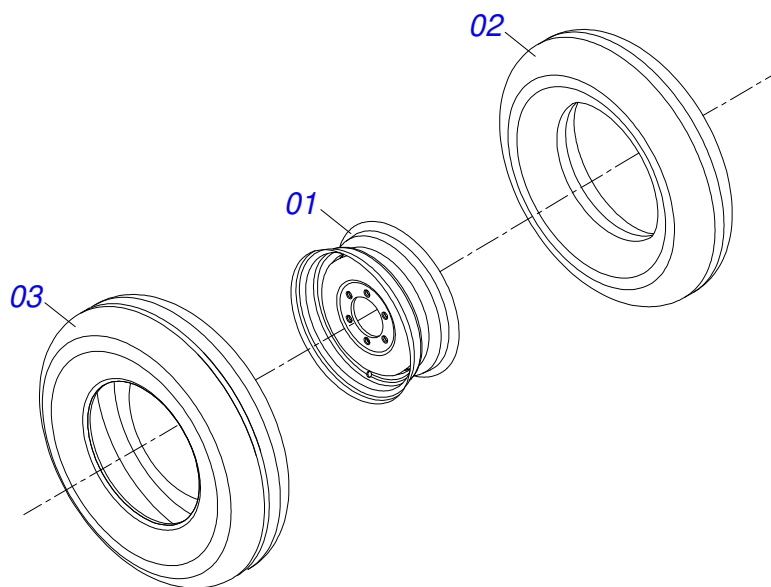

Item	Código	Descrição	Ver Pág.	QT
01	0503010893	RODA 5,50"X16"X118X6F(17,2X152,4)		01
02	0503010033	CAMARA AR 7.50 X 16		01
03	0503010120	PNEU 7.50X 16 -10LONAS		01