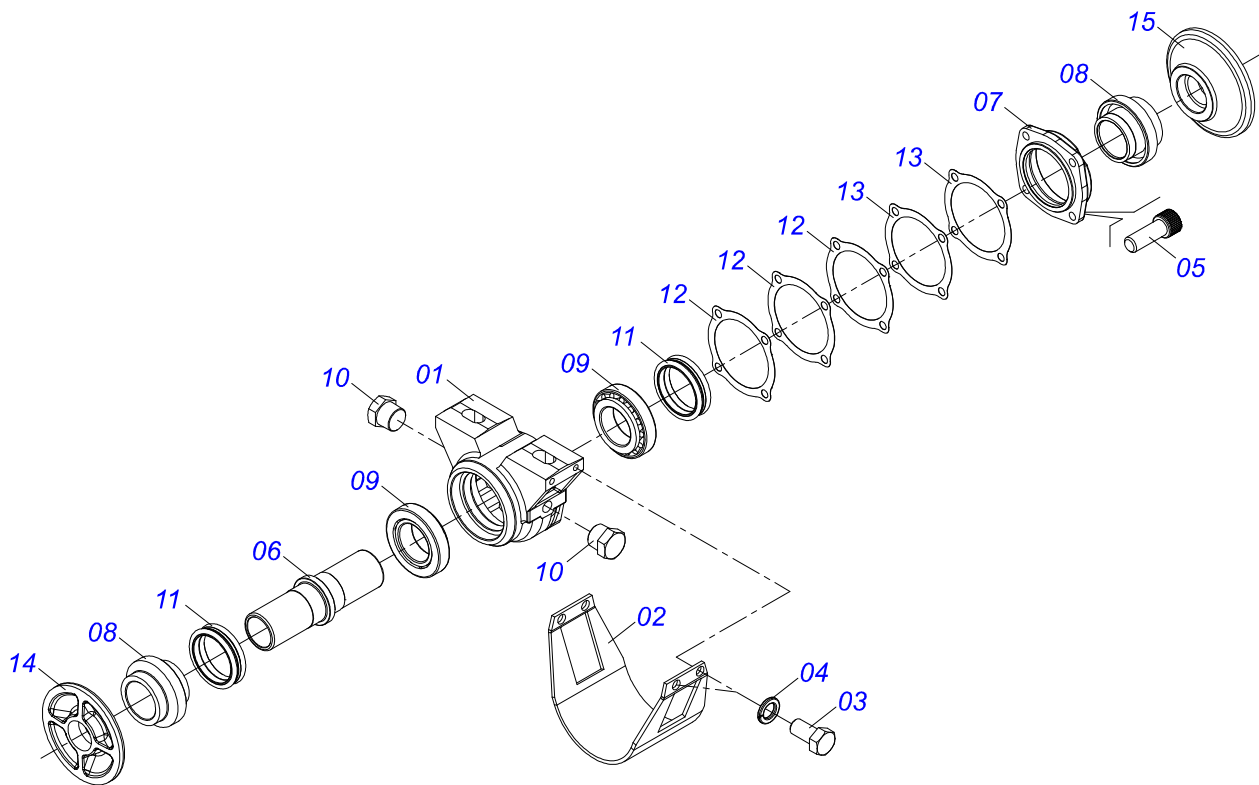

Item	Código	Descrição	Ver Pág.	QT
01	0502011751	CAIXA MANCAL DM COM FURO PARA CAPA	01	01
02	0511010829	CAPA PROTECAO MANCAL MRO 192,5/225 1.1/2	01	01
03	0503011334	PARAFUSO 3/8 UNC X 3/4 CS G.5 ZN	04	04
04	0503010025	ARRUELA PRESSAO 3/8 ZN 1K01527	04	04
05	0503010134	PARAFUSO 3/8 UNC X 1 C C SI 12.9	04	04
06	0502040611	EIXO MANCAL AGR DM OL 225 (1.1/2)	01	01
07	0502020424	TAMPA CAIXA MANCAL AGRICOLA DM O-182/192,225	01	01
08	0502010821	PORTA RETENTOR COM BUCHA	02	02
09	0503010006	ROLAMENTO 32210 IMP	02	02
10	0503010856	BUJAO R3/8" BSPT	02	02
11	0503030026	RETENTOR LP JB-253	02	02
12	0503030013	JUNTA VEDACAO 112 X 90,5 X 0,3	03	03
13	0503030684	JUNTA VEDACAO 112 X 90,5 X 0,1	02	02
14	0502010605	ENCOSTO INTERNO DISCO	01	01
15	0502010604	ENCOSTO EXTERNO DISCO	01	01