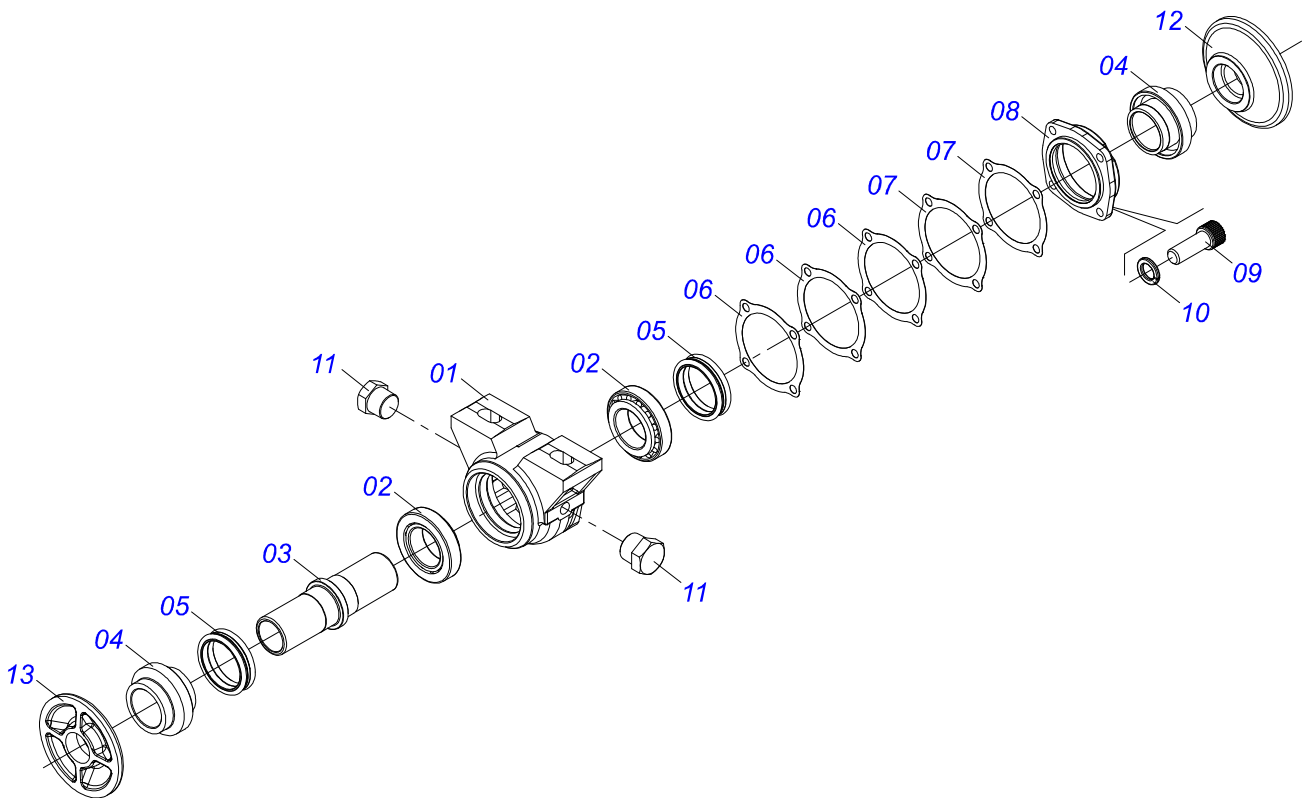

Item	Código	Descrição	Ver Pág.	QT
01	0502010540	CAIXA PARA MANCAL DM MRO - 182		01
02	0503010006	ROLAMENTO 32210 IMP		02
03	0502040611	EIXO MANCAL AGR DM OL 225 (1.1/2)		01
04	0502010821	PORTA RETENTOR COM BUCHA		02
05	0503030026	RETENTOR LP JB-253		02
06	0503030013	JUNTA VEDACAO 112 X 90,5 X 0,3		03
07	0503030684	JUNTA VEDACAO 112 X 90,5 X 0,1		02
08	0502020424	TAMPA CAIXA MANCAL AGRICOLA DM O-182/192,225		01
09	0503010134	PARAFUSO 3/8 UNC X 1 C C SI 12.9		04
10	0503011443	ARRUELA PRESSAO 3/8 SA		04
11	0503010856	BUJAO R3/8" BSPT		02
12	0502010604	ENCOSTO EXTERNO DISCO		01
13	0502010605	ENCOSTO INTERNO DISCO		01