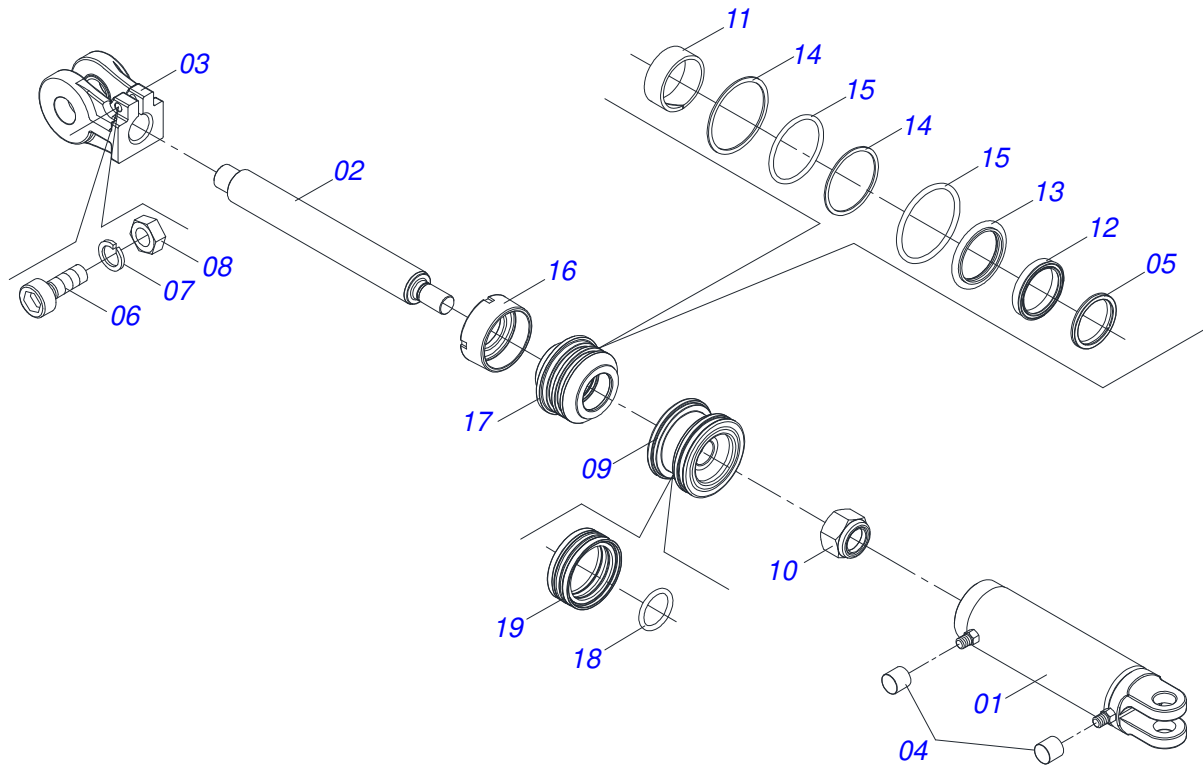

Item	Código	Descrição	Ver Pág.	QT
01	0511070658	CAMISA 101,6 X 394 TSTA 14		01
02	0571019958	EXTENSOR CILINDRO HIDRAULICO 50,80 X 398		01
03	0502040747	GARFO 32,54		01
04	0503030385	PLUG CILINDRICO N-002		02
05	0503010039	ANEL RASPADOR D-2000 1G24231		01
06	0503011094	PARAFUSO 3/8 UNC X 2 C C S I 12.9		01
07	0503011443	ARRUELA PRESSAO 3/8 SA		01
08	0503010026	PORCA SEXTAVADA 3/8 UNC G.5 ZN		01
09	0502012820	EMBOLO 50,80 X 101,60		01
10	0503010817	PORCA SEXTAVADA AUTOTRAVANTE COM NYLON 1.1/4 UNF ALTA G.5 ZN		01
11	0503018025	ANEL GUIA W2-2250-750 (3097 AGEL)		01
12	0503018026	GAXETA 1870-2000-375 B POLYMAX		01
13	0503018024	ANEL BS OD050805200171D-BR		01
14	0503010338	ANEL O RING 2-342 N 3006-9B		02
15	0503011061	ANEL BACK-UP 8-342		02
16	0502012822	TAMPA MOVEL 101,60		01
17	0502012821	SUPORTE ANEIS 50,80 X 101,60		01
18	0503018029	ANEL O RING 2-217 N 3006 90B		01
19	0503015633	VEDACAO SELEMASTER DSM PCB0NB102-NCRO		01