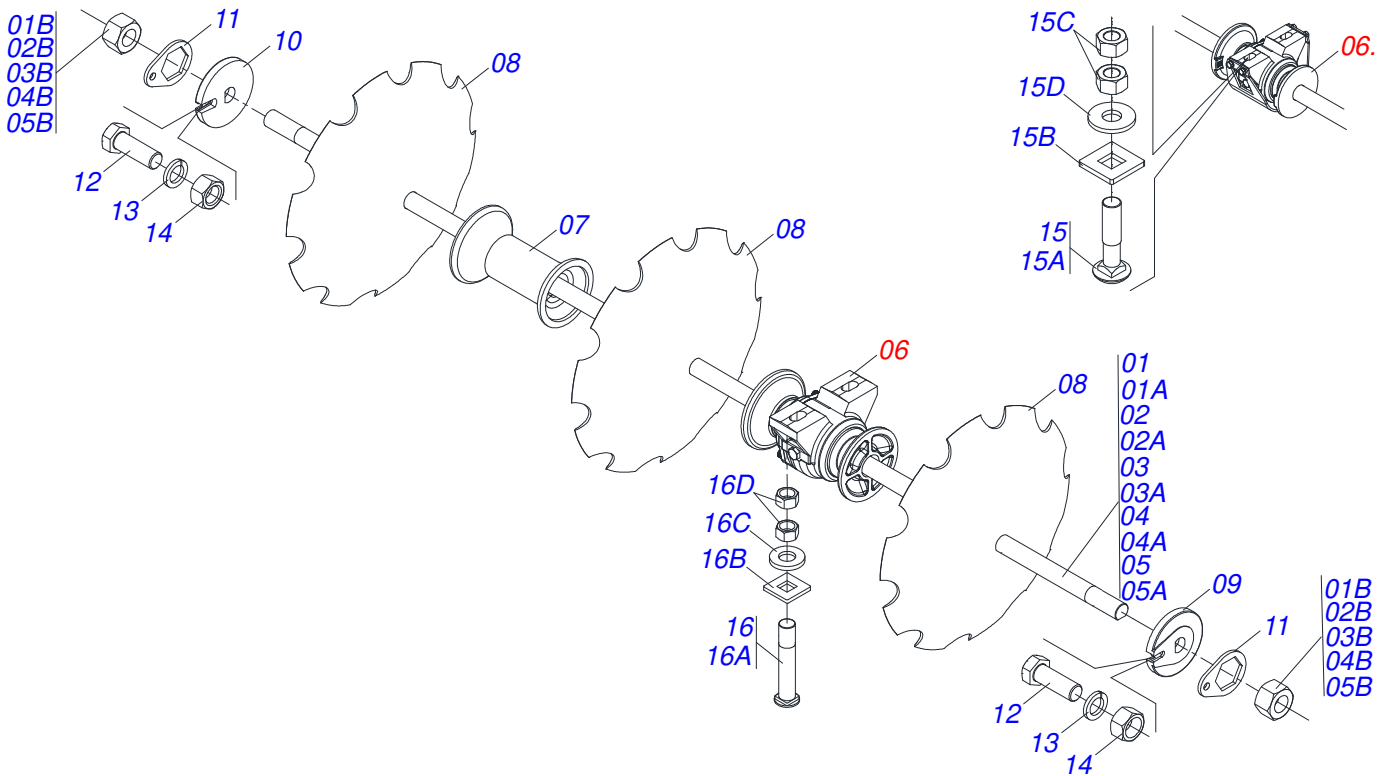

Item	Código	Descrição	Ver Pág.	QT
01	0503011627	MACHO ENGATE RAPIDO AGRICOLA 1/2 NPT		01
02	0503011882	TAMPA PLASTICA PARA ENGATE RAPIDO MACHO		01

Item	Código	Descrição	Ver Pág.	QT
01	0503010893	RODA 5,50"X16"X118X6F(17,2X152,4)		01
02	0503010033	CAMARA AR 7.50 X 16		01
03	0503010120	PNEU 7.50X 16 -10LONAS		01

Item	Código	Descrição	Ver Pág.	QT
01	0511067334	SUPORE MANGUEIRA		01
02	0503010014	PORCA SEXTAVADA 3/4 UNC (PESADA) G.5 ZN		02
03	0501010322	ARRUELA LISA 20,50 X 46 X 4,00 ZN		02

Item	Código	Descrição	Ver Pág.	QT
01	0521056233	MANGUEIRA 3/8 X 6000 TR-TM PRETA/VERMELHA		01
01A	0501080443	MANGUEIRA 3/8 X 6000 TR-TM		01
01B	0503034495	MANOPLA MANGUEIRA HIDRAULICA (VERMELHO)		01
01C	0503034492	MANOPLA MANGUEIRA HIDRAULICA (PRETO)		01
01D	0503018952	PARAFUSO PLASTICO PANELA PH 2,5 X 10 ZB		06
02	0521055893	MANGUEIRA 3/8 X 5850 TR-TM PRETA/AZUL		01
02A	0501080421	MANGUEIRA 3/8 X 5850 TR-TM		01
02B	0503034492	MANOPLA MANGUEIRA HIDRAULICA (PRETO)		01
02C	0503034494	MANOPLA MANGUEIRA HIDRAULICA (AZUL)		01
02D	0503018952	PARAFUSO PLASTICO PANELA PH 2,5 X 10 ZB		06