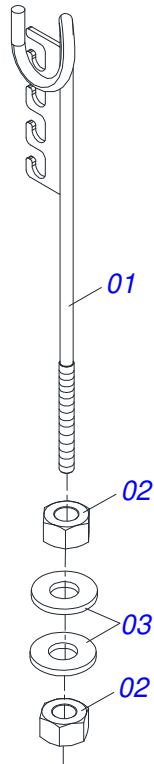

Item	Código	Descrição	Ver Pág.	QT
01	0511070658	CAMISA 101,6 X 394 TSTA 14		01
02	0571019958	EXTENSOR CILINDRO HIDRAULICO 50,80 X 398		01
03	0502040747	GARFO 32,54		01
04	0503030385	PLUG CILINDRICO N-002		02
05	0503010039	ANEL RASPADOR D-2000 1G24231		01
06	0503011094	PARAFUSO 3/8 UNC X 2 C C S I 12.9		01
07	0503011443	ARRUELA PRESSAO 3/8 SA		01
08	0503010026	PORCA SEXTAVADA 3/8 UNC G.5 ZN		01
09	0502012820	EMBOLO 50,80 X 101,60		01
10	0503010817	PORCA SEXTAVADA AUTOTRAVANTE COM NYLON 1.1/4 UNF ALTA G.5 ZN		01
11	0503018025	ANEL GUIA W2-2250-750 (3097 AGEL)		01
12	0503018026	GAXETA 1870-2000-375 B POLYMAX		01
13	0503018024	ANEL BS OD050805200171D-BR		01
14	0503010338	ANEL O RING 2-342 N 3006-9B		02
15	0503011061	ANEL BACK-UP 8-342		02
16	0502012822	TAMPA MOVEL 101,60		01
17	0502012821	SUPORTE ANEIS 50,80 X 101,60		01
18	0503018029	ANEL O RING 2-217 N 3006 90B		01
19	0503015633	VEDACAO SELEMASTER DSM PCB0NB102-NCRO		01

Item	Código	Descrição	Ver Pág.	QT
01	0501060188	BARRA DE TRAÇÃO 1400		01
02	0521061775	ENGATE AO TRATOR		01
03	0501010060	PARAFUSO 1 UNC X 6.1/2 C S G.5 ZN		01
04	0503011438	ARRUELA PRESSAO 1 SA		01
05	0501010059	PORCA SEXTAVADA 1 UNC (PESADA) G.5 ZN		01

Item	Código	Descrição	Ver Pág.	QT
01	0503011627	MACHO ENGATE RAPIDO AGRICOLA 1/2 NPT		01
02	0503011882	TAMPA PLASTICA PARA ENGATE RAPIDO MACHO		01

Item	Código	Descrição	Ver Pág.	QT
01	0503010893	RODA 5,50"X16"X118X6F(17,2X152,4)		01
02	0503010033	CAMARA AR 7.50 X 16		01
03	0503010120	PNEU 7.50X 16 -10LONAS		01