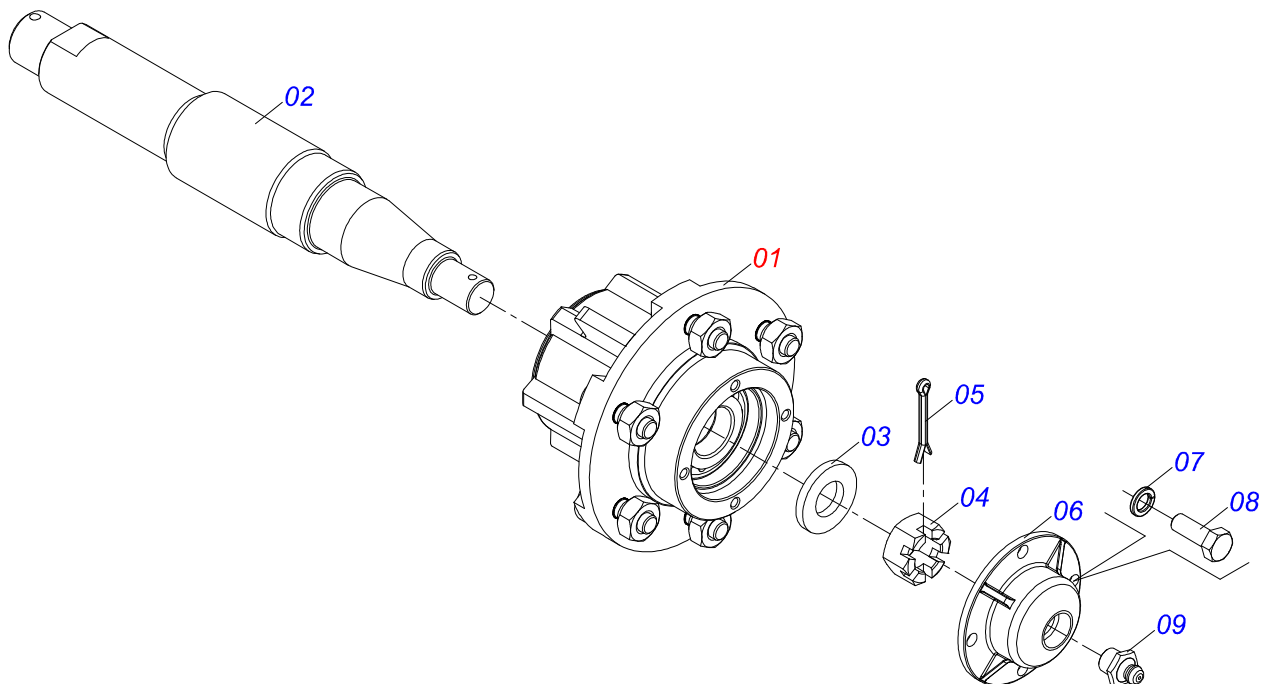

Item	Código	Descrição	Ver Pág.	QT
01	0501051142	CAIXA RODADO COM ROLAMENTO	4	01
02	0521010821	EIXO 63,50 X 420		01
03	0501016545	ARRUELA LISA 26 X 50 X 6,30 ZN		01
04	0503030009	PORCA CASTELO 1 UNS 14FPP X 22 ZN		01
05	0503010018	CONTRAPINO 5/32 X 1.1/2		01
06	0502020591	TAMPA PROTETORA		01
07	0503011444	ARRUELA PRESSAO 5/16 SA		04
08	0503010358	PARAFUSO 5/16 UNC X 7/8 C S G.5 ZN		04
09	0503010002	GRAXEIRA 1800		01