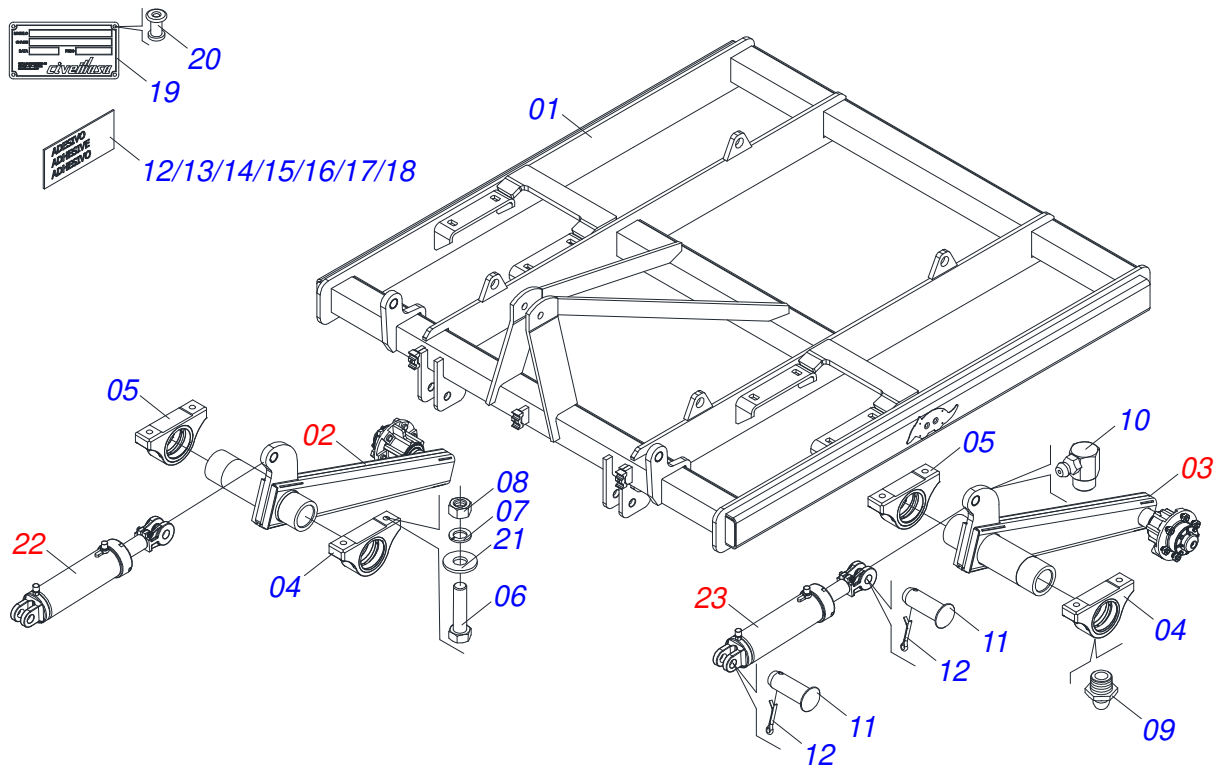

Item	Código	Descrição	Ver Pág.	QT
001	0521062179	CHASSI		01
002	0501054990	SUPORTE DIREITO RODADO SEM PNEU	3	01
003	0501054991	SUPORTE ESQUERDO RODADO SEM PNEU	4	01
004	0501110563	MANCAL ARTICULAÇÃO ESQUERDA COM LUYA		02
005	0501110568	MANCAL ARTICULAÇÃO DIREITA COM LUYA		02
006	0503010901	PARAFUSO 3/4UNC 3.1/2 CS G5 ZN 1K06867		08
007	0503011442	ARRUELA PRESSAO 3/4 SA		08
008	0503010014	PORCA SEXTAVADA 3/4 UNC (PESADA) G.5 ZN		08
009	0503010002	GRAXEIRA 1800		04
010	0503010004	GRAXEIRA 1890 3/8 (1/8 BSP)		04
011	0521012538	EIXO JUNCAO 31,75 X 90 FURO 75 ZN		04
012	0503010523	CONTRAPINO 1/4 X 2 1G13201		04
013	0503031827	ETIQUETA ADESIVA LUBRIFICACAO E REAPERTO DIARIO		01
014	0503031428	ETIQUETA ADESIVA ATENCAO LER MANUAL		01
015	0503031803	ETIQUETA ADESIVA IMPORTANTE		01
016	0503033647	EMBLEMA AUTO CONTROLE OK APROVADO CIVEMASA		01
017	0503034059	EMBLEMA		02
018	0503033246	EMBLEMA LOGO CIVEMASA 90 X 360		02
019	0503034004	ETIQUETA IDENTIFICACAO ALUMINIO CIVEMASA 61X118		01
020	0503010001	REBITE POP AD 423 3,2 X 5,5		04
021	0501010322	ARRUELA LISA 20,50 X 46 X 4,00 ZN		08
022	0521045646	CILINDRO HIDRAULICO 44,45X85,7X563X251 6 TRELLEB		01
023	0521045647	CILINDRO HIDRAULICO 53,98X101,60X563X251 BP 7 TRELLEB		01