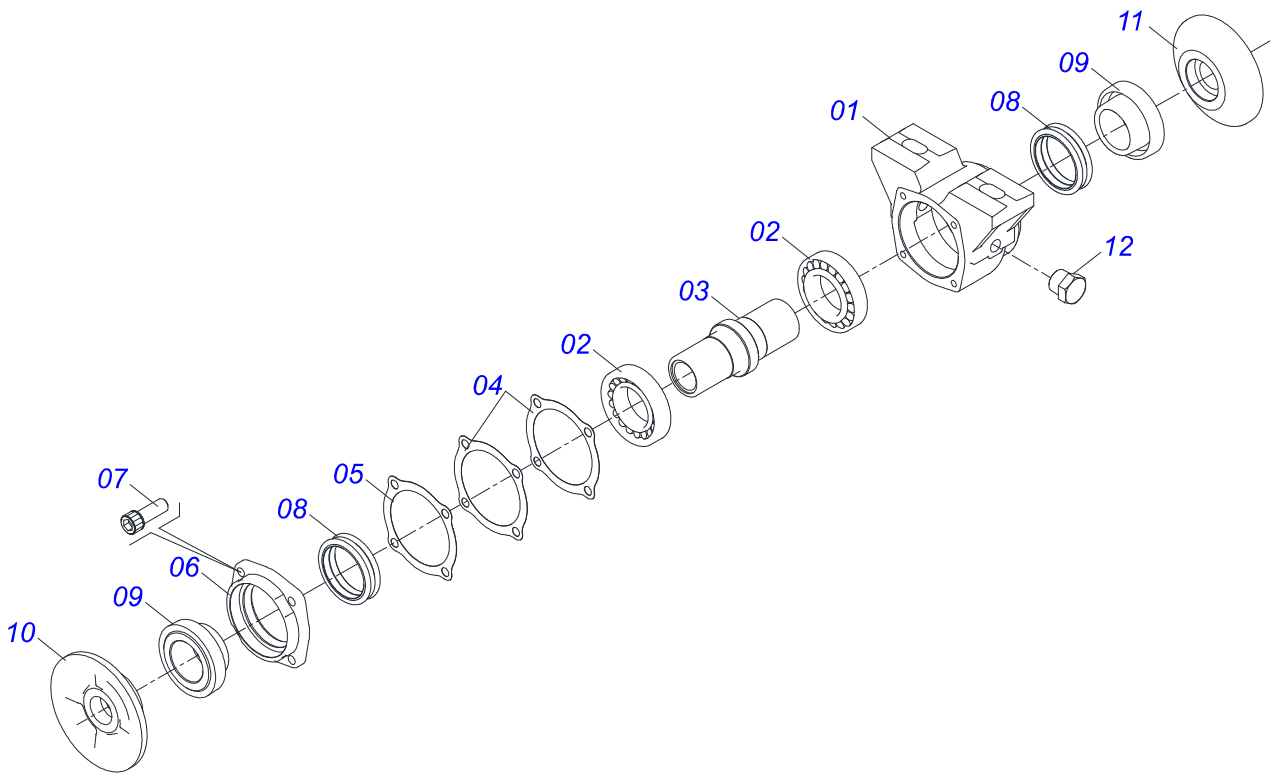

Item	Código	Descrição	Ver Pág.	QT
01	0502010540	CAIXA PARA MANCAL DM MRO - 182		01
02	0503010111	ROLAMENTO 30210		02
03	0502040218	EIXO		01
04	0503030013	JUNTA VEDACAO 112 X 90,5 X 0,3		02
05	0503030684	JUNTA VEDACAO 112 X 90,5 X 0,1		01
06	0502020424	TAMPA CAIXA MANCAL AGRICOLA DM O-182/192,225		01
07	0503010134	PARAFUSO 3/8 UNC X 1 C C SI 12.9		04
08	0503030026	RETENTOR LP JB-253		02
09	0502010541	PORTA RETENTOR COM BUCHA MRO-182(30210)		02
10	0502010070	ENCOSTO EXTERNO DO DISCO		01
11	0502010071	ENCOSTO INTERNO DO DISCO		01
12	0503010856	BUJAO R3/8" BSPT		01