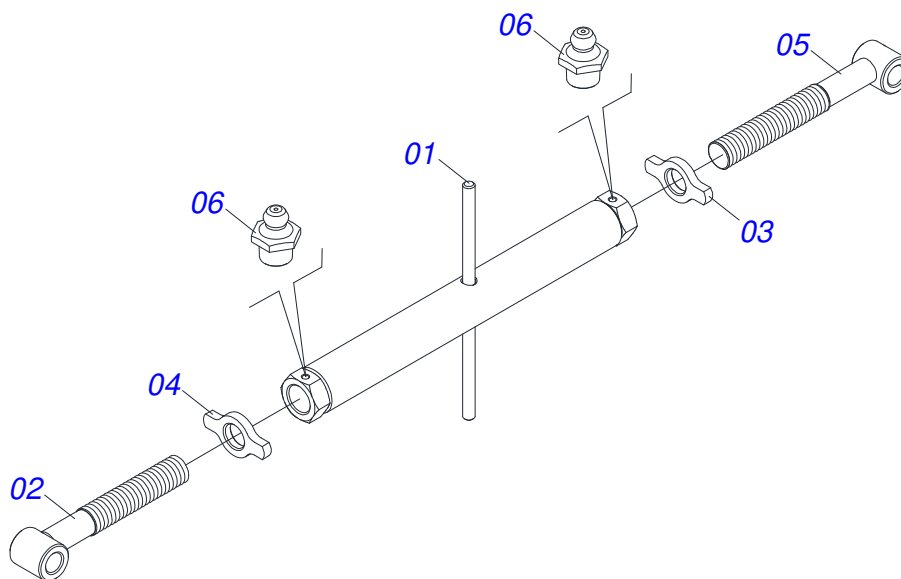

Item	Código	Descrição	Ver Pág.	QT
01	0501068095	PORCA REGULAGEM		01
02	0501068096	EXTENSOR DIREITO		01
03	0541018673	CONTRAPORCA R1.1/2 ESQUERDO		01
04	0541018672	CONTRAPORCA 1.1/2 DIREITO		01
05	0501068097	EXTENSOR ESQUERDO		01
06	0503010002	GRAXEIRA 1800		02