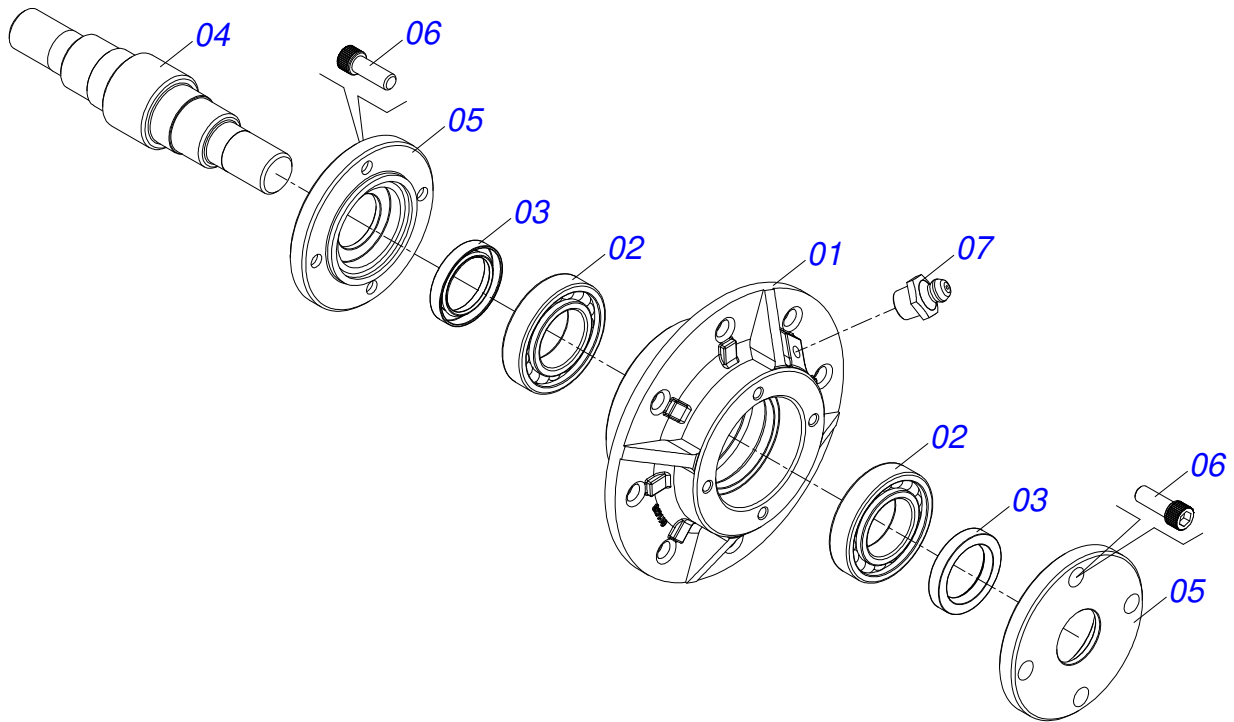

Item	Código	Descrição	Ver Pág.	QT
01	0502011478	CAIXA DISCO CORTE	01	01
02	0503011291	ROL 6209	02	02
03	0503012106	RET 00521-BR	02	02
04	0521012661	EIXO CUBO DISCO CORTE SACM2 2L/3LDC	01	01
05	0502011477	TAMPA CAIXA DISCO CORTE	02	02
06	0503010134	PARAFUSO 3/8 UNC X 1 C C SI 12.9	08	08
07	0503010002	GRAXEIRA 1800	01	01