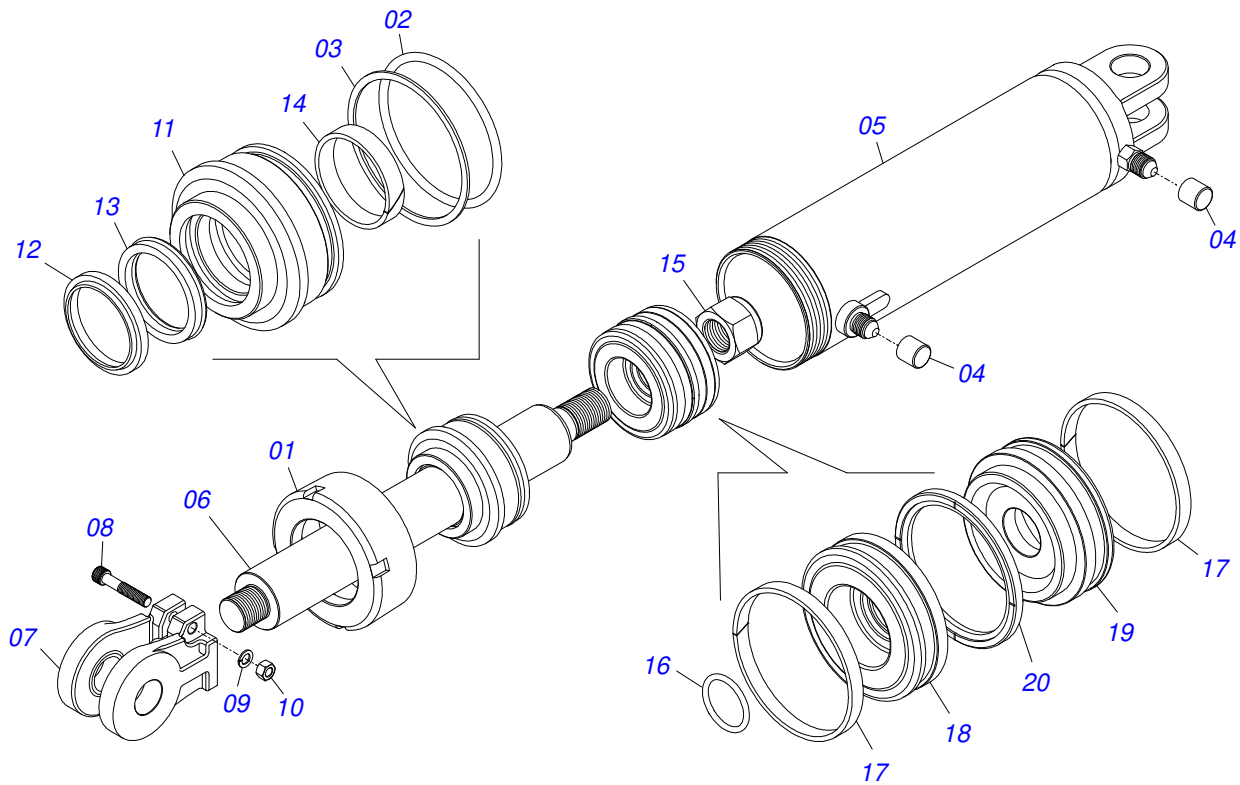

Item	Código	Descrição	Ver Pág.	QT
01	0502010017	TAMPA MOVEL 101,6		01
02	0503010338	ANEL O RING 2-342 N 3006-9B		01
03	0503011061	ANEL BACK-UP 8-342		01
04	0503030385	PLUG CILINDRICO N-002		02
05	0521066183	CAMISA 101,6X369 EST/MATIC		01
06	0531018706	CORPO EXTENSOR 53,98 X 443 AST/MATIC 500		01
07	0502040747	GARFO 32,54		01
08	0503011094	PARAFUSO 3/8 UNC X 2 C C S I 12.9		01
09	0503011443	ARRUELA PRESSAO 3/8 SA		01
10	0503010026	PORCA SEXTAVADA 3/8 UNC G.5 ZN		01
11	0502011250	SUPORTE ANEIS 53,98 X 101,6		01
12	0503015715	VEDACAO SCRAPER WAE302125-Z201		01
13	0503015642	VEDACAO U-CUP RUUB000970		01
14	0503010973	ANEL G.E.2.1/2X3X1/2 W2-2500-500 PK		01
15	0503010817	PORCA SEXTAVADA AUTOTRAVANTE COM NYLON 1.1/4 UNF ALTA G.5 ZN		01
16	0503010345	ANEL O RING 2-218 N 3006-9B 1G04609		01
17	0503017889	ANEL GUIA SLYDRING GPUB000138 TRELLEBORG		02
18	0581012601	EMBOLO 101,60 BY-PASS EST/MATIC		01
19	0581012602	EMBOLO 101,60 BY-PASS EST/MATIC		01
20	0503018651	VEDACAO AX5003+2237 (102,60X85,32X7,90)		01