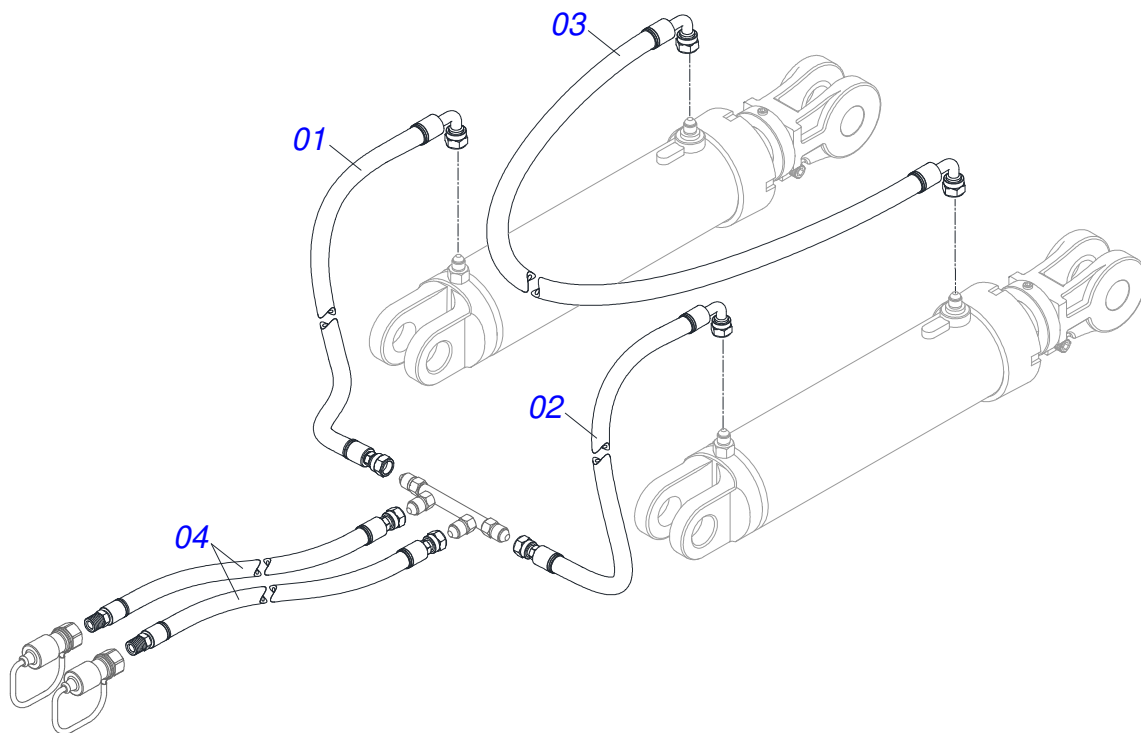

Item	Código	Descrição	Ver Pág.	QT
01	0501080055	MANGUEIRA 3/8 X 1000 TR-TC		01
02	0501082047	MANGUEIRA 3/8 X 1360 TR TC		01
03	0501082048	MANGUEIRA 3/8 X 2350 TC-TC		01
04	0501080384	MANGUEIRA 3/8 X 3000 TR-TM		02