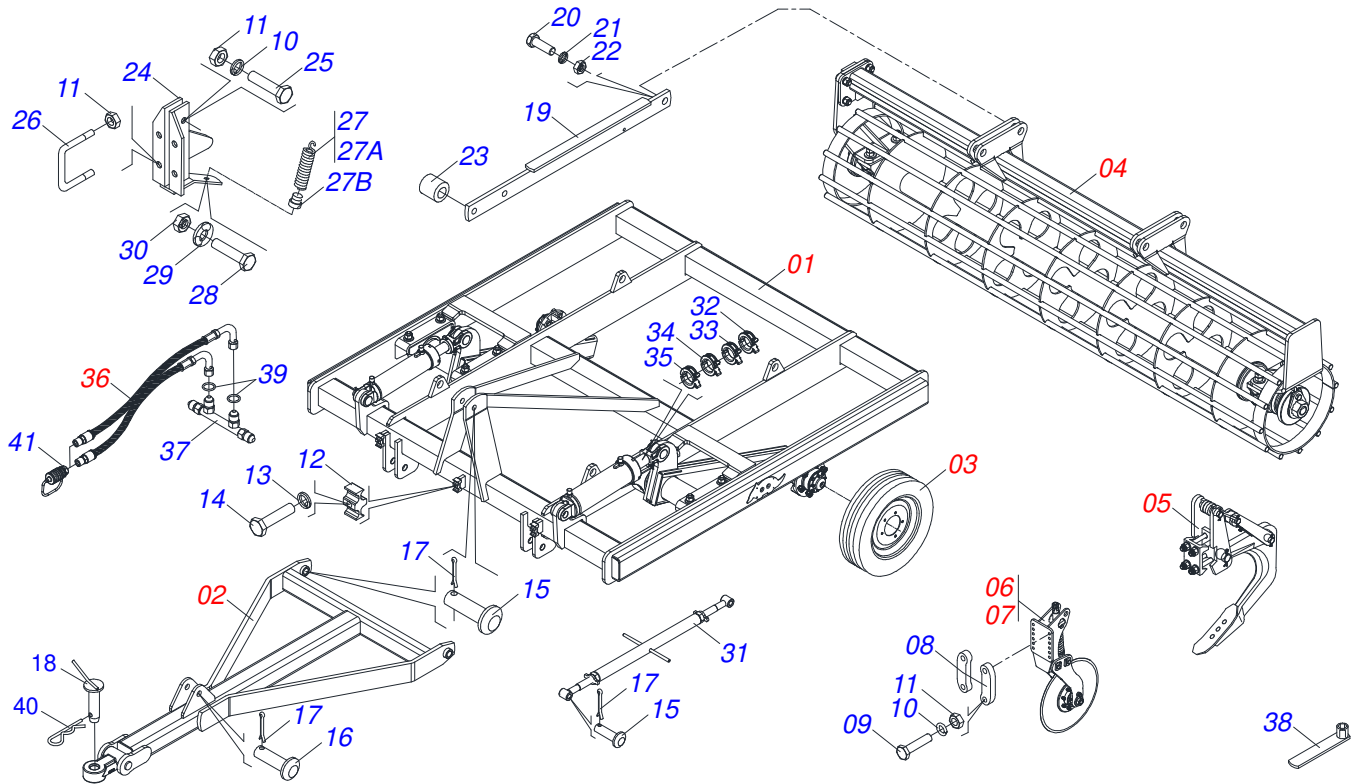

SUBSOLADORES

STAC 5M DC RD

Código: 0501093060
Série: S-1003
Revisão: 00
Data da Revisão: AGOSTO/2021

CATÁLOGO DE PEÇAS

CIVEMASA

A solid orange horizontal bar located at the top left of the page.

PRODUTOS

Código	Descrição	
0120370143	STAC 5M DC RD	6153941 S-1003

INDICE

0909095953	CHASSI COMPLETO	1
0521045672	CHASSI SEMI MONTADO	2
0501054990	SUPORTE DIREITO RODADO SEM PNEU	3
0501054991	SUPORTE ESQUERDO RODADO SEM PNEU	4
0501051142	CAIXA RODADO COM ROLAMENTO	5
0521045646	CILINDRO HIDRAULICO 44,45X85,7X563X251 TRELLEB	6
0521045647	CILINDRO HIDRAULICO 53,98X101,60X563X251 BP TRELLEB	7
0521044408	CABECALHO ENGATE	8
0503060091	RODA COM PNEU 7,50X16-10L COMPLETO	9
0501046922	MANCAL AGRALE DM OL 192,5 X 1.1/4 IMPLEMENTO	10
0521053291	ROLO DESTORROADOR	11
0511045923	SISTEMA HASTE COMPLETO	12
0521040616	DISCO CORTE DIANTEIRO	13
0511053370	DISCO CORTE 24"X7,5 COM CAIXA	14
0501057526	CAIXA DISCO CORTE SEMI MONTADO	15
0521040619	DISCO CORTE TRASEIRO	16
0501047356	ESTABILIZADOR COMPLETO	17
0511058297	JOGO MANGUEIRA 3/8	18
0501053834	MACHO ENGATE RAPIDO AGRICOLA 1/2 NPT COM TAMPA	19