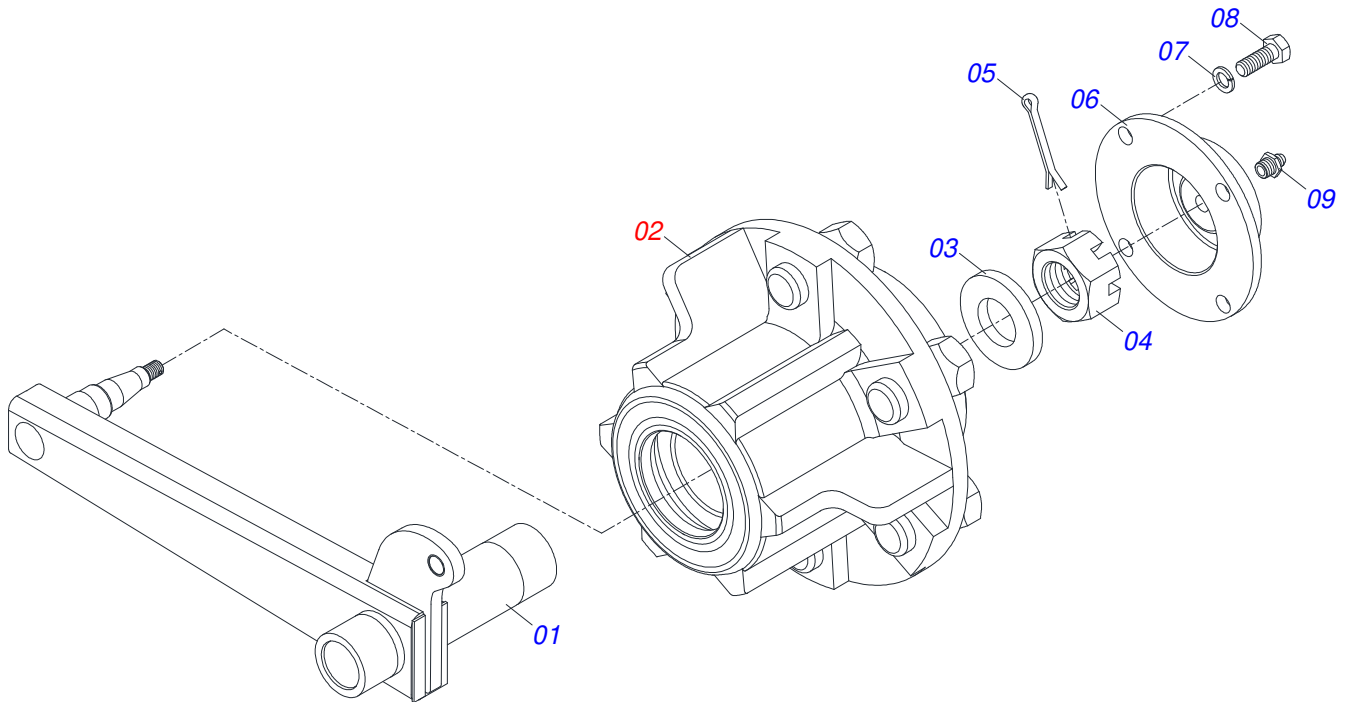

Item	Código	Descrição	Ver Pág.	QT
01	0511065158	RODADO ESQUERDO		01
02	0501051142	CAIXA RODADO COM ROLAMENTO	5	01
03	0501016545	ARRUELA LISA 26 X 50 X 6,30 ZN		01
04	0503030009	PORCA CASTELO 1 UNS 14FPP X 22 ZN		01
05	0503010018	CONTRAPINO 5/32 X 1.1/2		01
06	0502020591	TAMPA PROTETORA		01
07	0503011444	ARRUELA PRESSAO 5/16 SA		04
08	0503010358	PARAFUSO 5/16 UNC X 7/8 C S G.5 ZN		04
09	0503010002	GRAXEIRA 1800		01