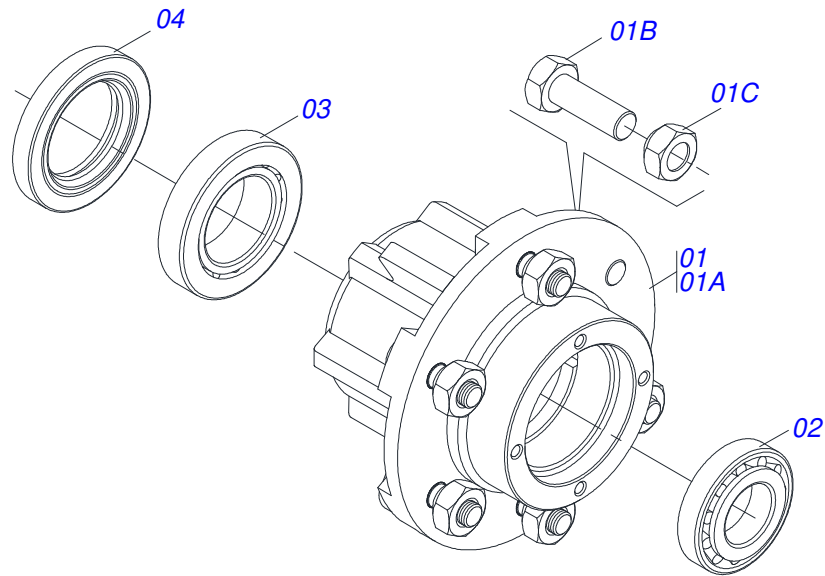

Item	Código	Descrição	Ver Pág.	QT
01	0501110728	CAIXA RODADO COM PARAFUSO		01
01A	0502011121	CAIXA RODADO		01
01B	0501010127	PARAFUSO ROD9/16UNFX1.7/8CR G.5 REC ZN		06
01C	0503010035	PORCA CONICA 9/16 UNF ZN		06
02	0503010037	ROLAMENTO 30207		01
03	0503010006	ROLAMENTO 32210 IMP		01
04	0503012928	RETENTOR 5985-GB		01