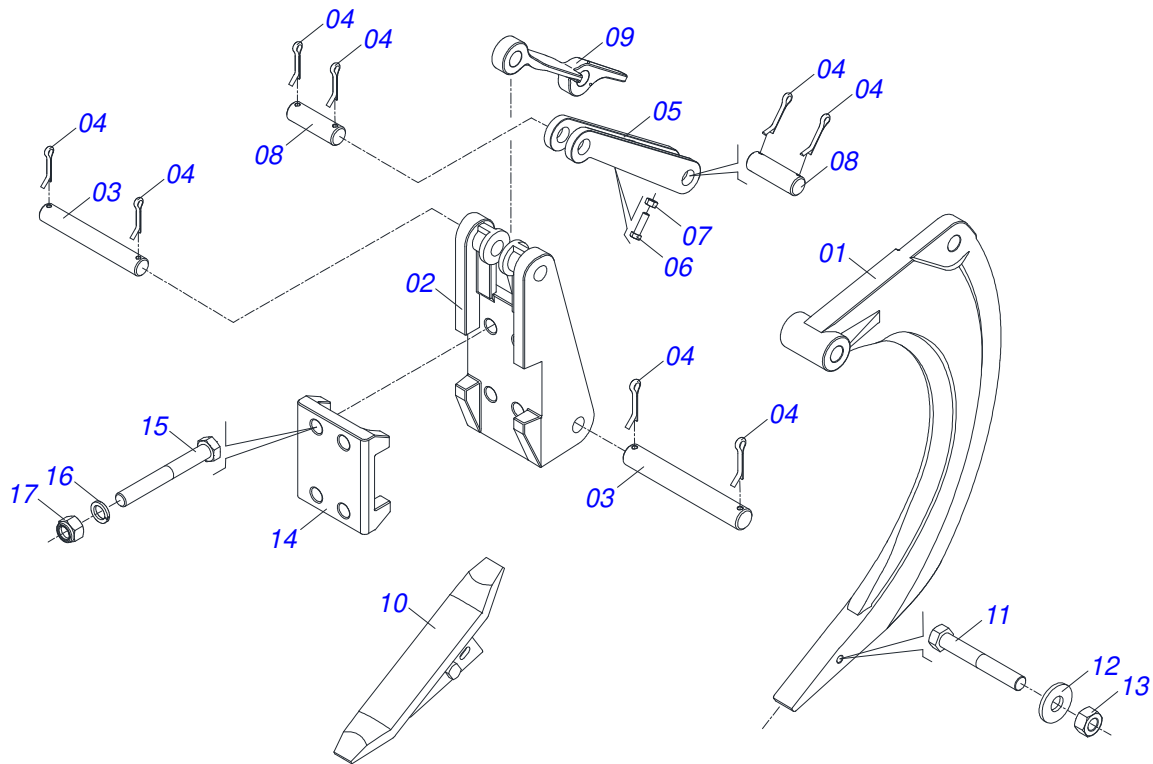

Item	Código	Descrição	Ver Pág.	QT
01	0502012451	HASTE AST/MATIC		01
02	0502011551	FIXADOR TRASEIRO		01
03	0521013024	EIXO 28,50 X 184 AST/MATIC 550		02
04	0503010571	CONTRAPINO 1/4 X 1.1/2		08
05	0502011164	ENCOSTO MOLA AARP		01
06	0503011135	PARAFUSO 7/16 UNC X 1.1/2 C S G.5 ZN		01
07	0503010244	PORCA S. 7/16 UNC G.5 ZN		01
08	0511015689	EIXO JUNCAO 28,50 X 90 AST/MATIC ZN		02
09	0521011631	DESARME DO SISTEMA DE HASTE MOLA PLANA		01
10	0511068435	PONTA SUBSOLADORA (CONFORMADA)		01
11	0503010850	PARAFUSO 7/16 UNC X 3 CS G.5 ZN		01
12	0501012803	ARRUELA LISA 12 X 30 X 3,00 ZN		01
13	0503010244	PORCA S. 7/16 UNC G.5 ZN		01
14	0502011552	FIXADOR DIANTEIRO		01
15	0511019527	PARAFUSO 1 UNF X 8 C S G.7 ZN		04
16	0503011438	ARRUELA PRESSAO 1 SA		04
17	0503010063	PORCA SEXTAVADO AUTOTRAVANTE COM NYLON 1 UNS ALTA G.5 ZN		04