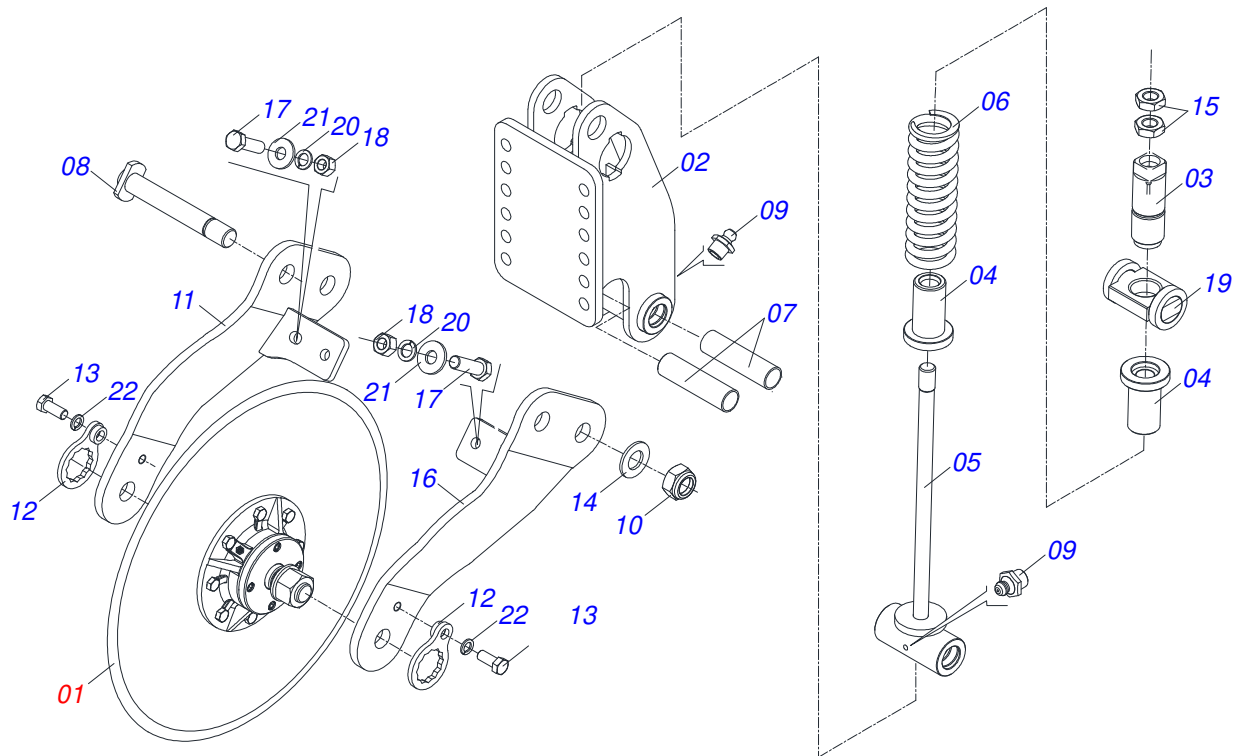

Item	Código	Descrição	Ver Pág.	QT
01	0511053370	DISCO CORTE 24"X7,5 COM CAIXA	14	01
02	0511068433	FIXADOR DIANTEIRO DISCO CORTE		01
03	0571010668	FUSO REGULADOR R.2"		01
04	0571010669	LUVA Ø28,58 X Ø50 X 105 AST/MATIC		02
05	0521062925	VARAO MOLA 508 AST/MATIC		01
06	0503031390	MOLA COMPR 52,50 X 247 X 1/2		01
07	0551014549	LUVA 32,54 X 37,80 X 140 AST/MATIC		02
08	0521062926	EIXO JUNCAO Ø31,75XR.1.1/4"UNF12FPP		02
09	0503010002	GRAXEIRA 1800		02
10	0503010044	PORCA SEXTAVADA AUTOTRAVANTE COM NYLON 1.1/4 UNF BAIXA G.5 ZN		02
11	0521062924	BRAÇO ESQUERDO DISCO CORTE		01
12	0501069637	TRAVA PORCA EIXO DC SACM2 2L/3L DC		02
13	0503011267	PARAFUSO 5/8 UNC X 1.1/2 C S G.5 ZN		02
14	0501017779	ARRUELA LISA 32 X 60 X 4,75		02
15	0503013635	PORCA 1 NC SEXT 1.5/8 BAIX ZN		02
16	0521064686	BRACO DIREITO DISCO CORTE		01
17	0501010100	PARAFUSO 5/8 UNC X 2 CS G.5 ZN		02
18	0503010013	PORCA SEXTAVADA 5/8 UNC G.5 ZN		02
19	0521064687	CONTRAPORCA MOLA R.2"UNC AST MATIC		01
20	0503011445	ARRUELA PRESSAO 5/8 SA		02
21	0501012140	ARRUELA LISA 16,50 X 40 X 4,00 ZN		02
22	0503010027	ARRUELA PRESSAO 5/8 ZN 1K01574		02