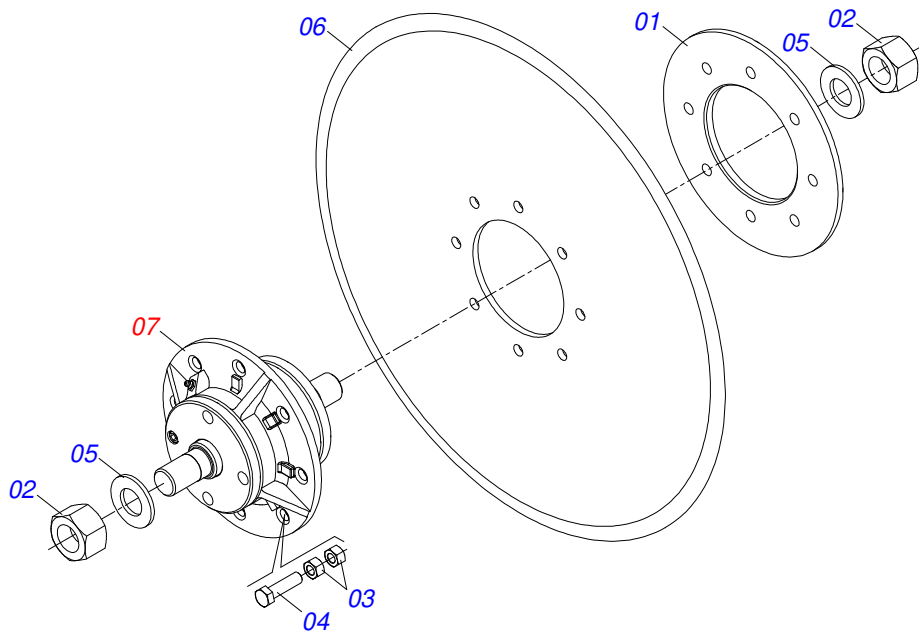

Item	Código	Descrição	Ver Pág.	QT
01	0521011824	FLANGE ENC DISCO CORTE SACM2 2L DC		01
02	0501010087	PORCA 1.1/4 UNC SEXTAVADA 2 ZN		02
03	0503010060	PORCA SEXTAVADA 1/2 UNC G.5 ZN		16
04	0503010905	PARAFUSO 1/2 UNC X 2.1/4 C S G.5 ZN		08
05	0501017779	ARRUELA LISA 32 X 60 X 4,75		02
06	0603030067	DPL24X7,5 AFDFR135+8FR D470 TATU		01
07	0501057526	CAIXA DISCO CORTE SEMI MONTADO	15	01