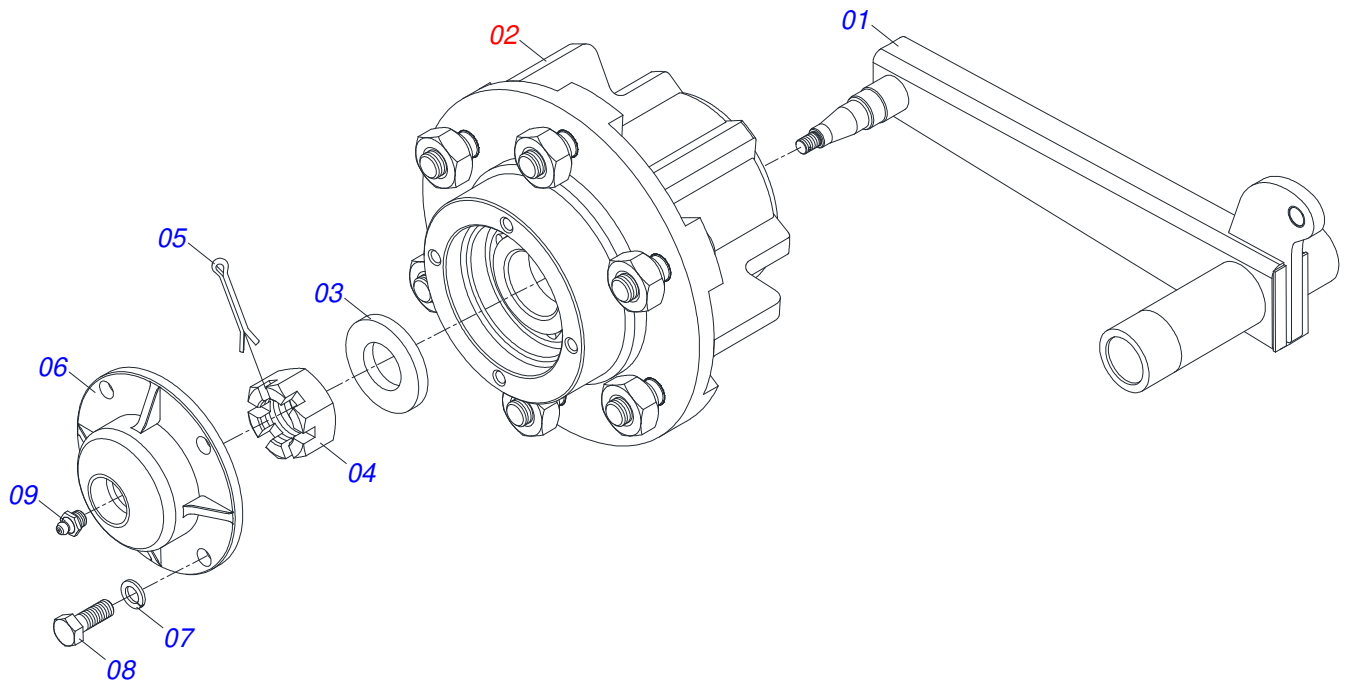

Item	Código	Descrição	Ver Pág.	QT
01	0511065157	RODADO DIREITO		01
02	0501051142	CAIXA RODADO COM ROLAMENTO	5	01
03	0501016545	ARRUELA LISA 26 X 50 X 6,30 ZN		01
04	0503030009	PORCA CASTELO 1 UNS 14FPP X 22 ZN		01
05	0503010018	CONTRAPINO 5/32 X 1.1/2		01
06	0502020591	TAMPA PROTETORA		01
07	0503011444	ARRUELA PRESSAO 5/16 SA		04
08	0503010358	PARAFUSO 5/16 UNC X 7/8 C S G.5 ZN		04
09	0503010002	GRAXEIRA 1800		01