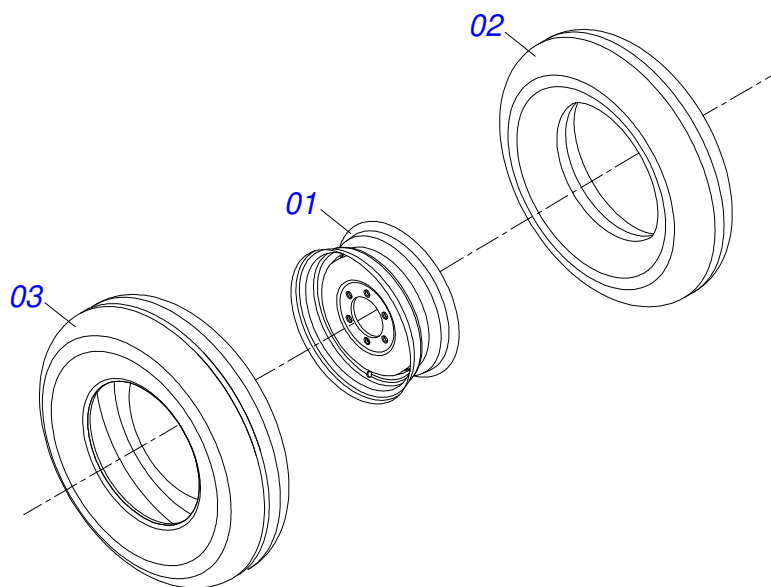

Item	Código	Descrição	Ver Pág.	QT
01	0503010893	RODA 5,50"X16"X118X6F(17,2X152,4)		01
02	0503010033	CAMARA AR 7.50 X 16		01
03	0503010120	PNEU 7.50X 16 -10LONAS		01