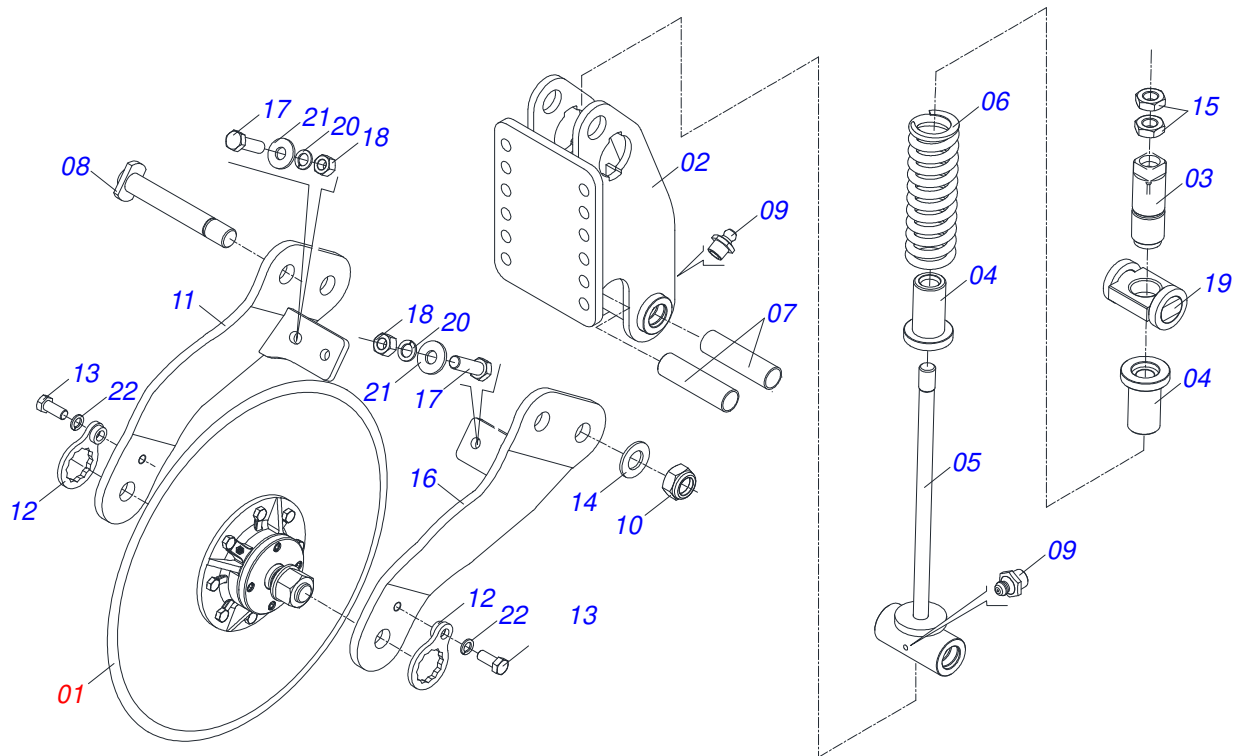

Item	Código	Descrição	Ver Pág.	QT
01	0511053370	DISCO CORTE 24"X7,5 COM CAIXA	14	01
02	0511068432	FIXADOR TRASEIRO DISCO CORTE		01
03	0571010668	FUSO REGULADOR R.2"		01
04	0571010669	LUVA Ø28,58 X Ø50 X 105 AST/MATIC		02
05	0521062925	VARAO MOLA 508 AST/MATIC		01
06	0503031390	MOLA COMPR 52,50 X 247 X 1/2		01
07	0551014549	LUVA 32,54 X 37,80 X 140 AST/MATIC		02
08	0521062926	EIXO JUNCAO Ø31,75XR.1.1/4"UNF12FPP		02
09	0503010002	GRAXEIRA 1800		02
10	0503010044	PORCA SEXTAVADA AUTOTRAVANTE COM NYLON 1.1/4 UNF BAIXA G.5 ZN		02
11	0521062924	BRAÇO ESQUERDO DISCO CORTE		01
12	0501069637	TRAVA PORCA EIXO DC SACM2 2L/3L DC		02
13	0503011267	PARAFUSO 5/8 UNC X 1.1/2 C S G.5 ZN		02
14	0501017779	ARRUELA LISA 32 X 60 X 4,75		02
15	0503013635	PORCA 1 NC SEXT 1.5/8 BAIX ZN		02
16	0521064686	BRACO DIREITO DISCO CORTE		01
17	0501010100	PARAFUSO 5/8 UNC X 2 CS G.5 ZN		02
18	0503010013	PORCA SEXTAVADA 5/8 UNC G.5 ZN		02
19	0521064687	CONTRAPORCA MOLA R.2"UNC AST MATIC		01
20	0503011445	ARRUELA PRESSAO 5/8 SA		02
21	0501012140	ARRUELA LISA 16,50 X 40 X 4,00 ZN		02
22	0503010027	ARRUELA PRESSAO 5/8 ZN 1K01574		02