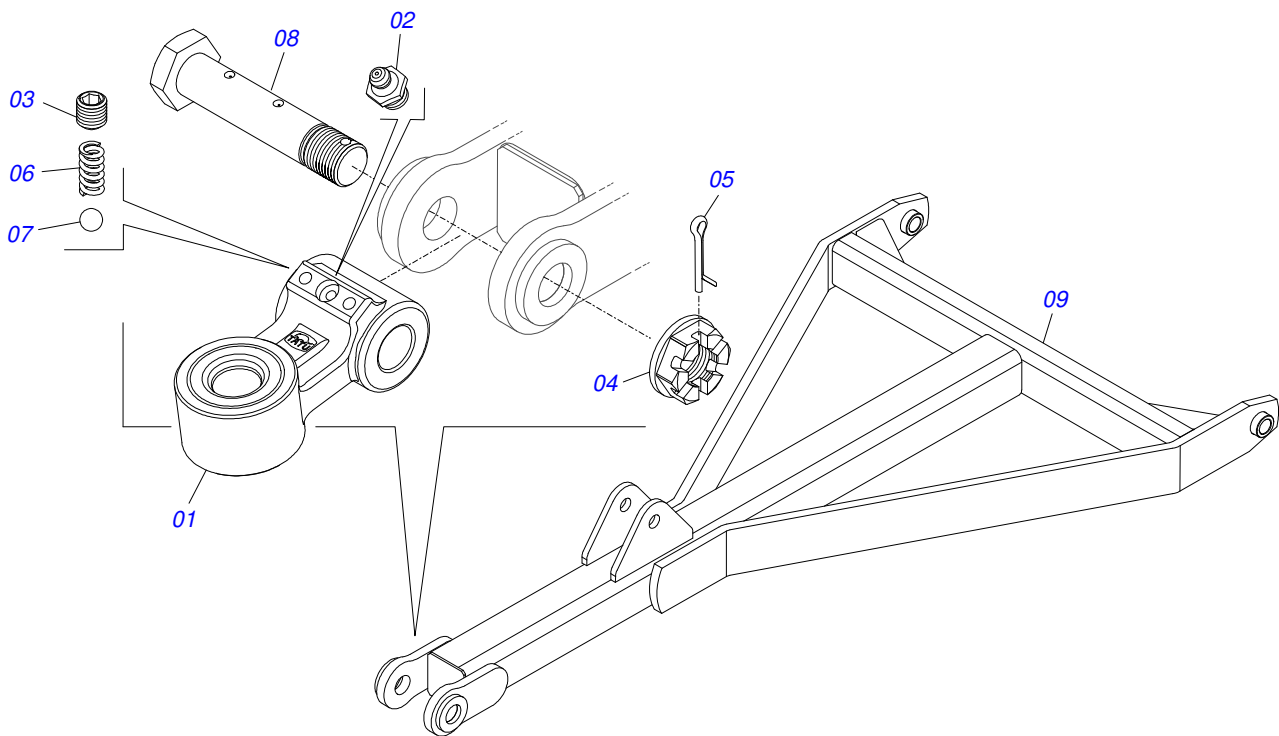

Item	Código	Descrição	Ver Pág.	QT
01	0511055614	ENGATE 39,50 EST/MATIC		01
02	0503010002	GRAXEIRA 1800		01
03	0503016482	PARAFUSO 1/2 UNC X 1/2 SCS1 12.9		02
04	0501011301	PORCA CASTELO 1.1/2UNC 6FPP SEXTAVADA 2.5/16ZN		01
05	0503010010	CONTRAPINO 1/4 X 2.1/2		01
06	0503033731	MOLA COMPRESSAO ESQUERDA Ø10,5X22XØ2,00 7ESP		02
07	0503011331	ESFERA Ø3/8" (MANDRIL TROCA-RÁPIDA)		02
08	0571016503	PARAFUSO FIXACAO ENGATE R1.1/2X172		01
09	0521065003	CABEÇALHO SEM ENGATE		01