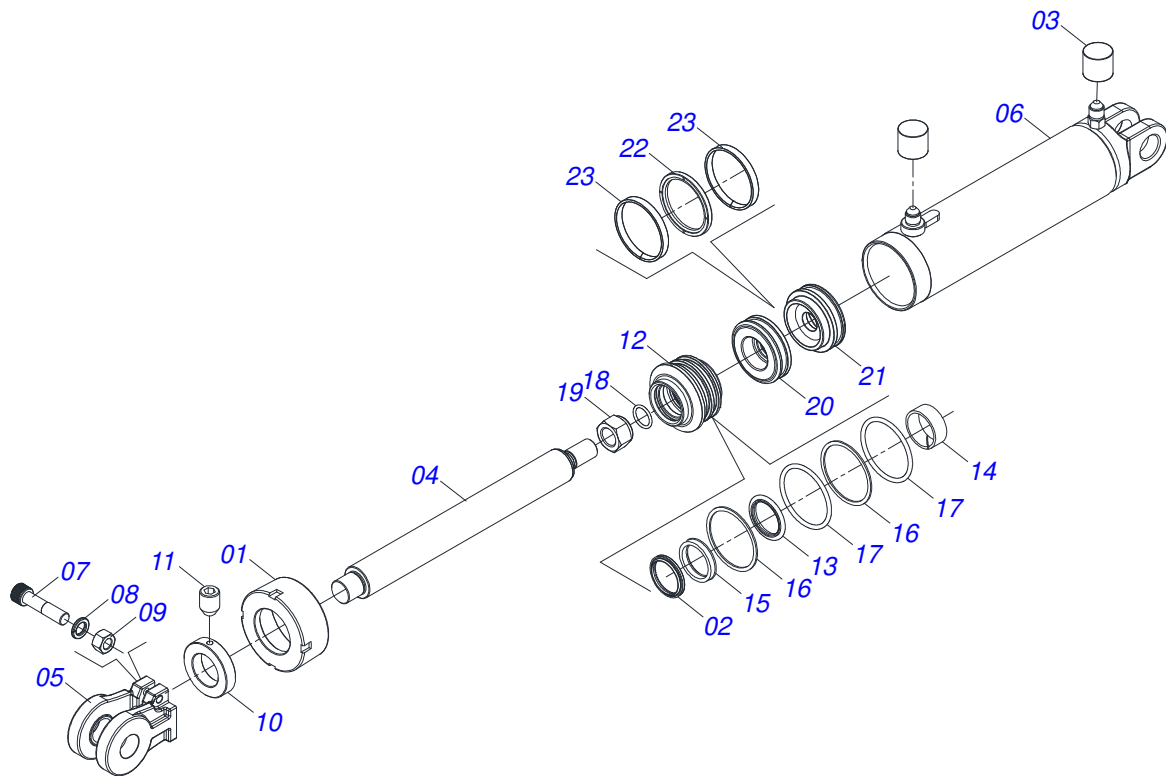

Item	Código	Descrição	Ver Pág.	QT
01	0571019709	TAMPA MOVEL 85,72 SDA3E		01
02	0503010761	ANEL RASPADOR		01
03	0503030385	PLUG CILINDRICO N-002		02
04	0521016677	EXTENSOR 44,45 X 445 AST/MATIC 550		01
05	0502040747	GARFO 32,54		01
06	0521066182	CAMISA 85,72 X 359 BP AST/MATIC		01
07	0503011094	PARAFUSO 3/8 UNC X 2 C C S I 12.9		01
08	0503011443	ARRUELA PRESSAO 3/8 SA		01
09	0503010026	PORCA SEXTAVADA 3/8 UNC G.5 ZN		01
10	0511018115	BUCHA 45 X 3"X 17 C/R.3/8 AST/MATIC		01
11	0503011148	PARAFUSO 3/8 UNC X 1/2 S C S I 12.9		01
12	0571019711	SUPORTE ANEIS 44,45 X 85,72		01
13	0503017936	ANEL OD 044405200171D-BR AGEL		01
14	0503017938	ANEL GUIA W2-2000-750 (1734)		01
15	0503017937	GAXETA 1870-1750-375-B POLYMAX		01
16	0503017940	ANEL BACK-UP 8-337		02
17	0503017939	ANEL O RING 2-337 N 3006-9B		02
18	0503010042	ANEL O RING 2-214 N 3006-9B 1G05116		01
19	0503010063	PORCA SEXTAVADO AUTOTRAVANTE COM NYLON 1 UNS ALTA G.5 ZN		01
20	0581012598	EMBOLO 85,725 BY-PASS		01
21	0581012597	EMBOLO 85,725 BY-PASS		01
22	0503018650	VEDACAO AX5001+2232 (86,50X69,44X7,90)		01
23	0503017883	ANEL GUIA SLYDRING GPUB000140 TRELLEBORG		02