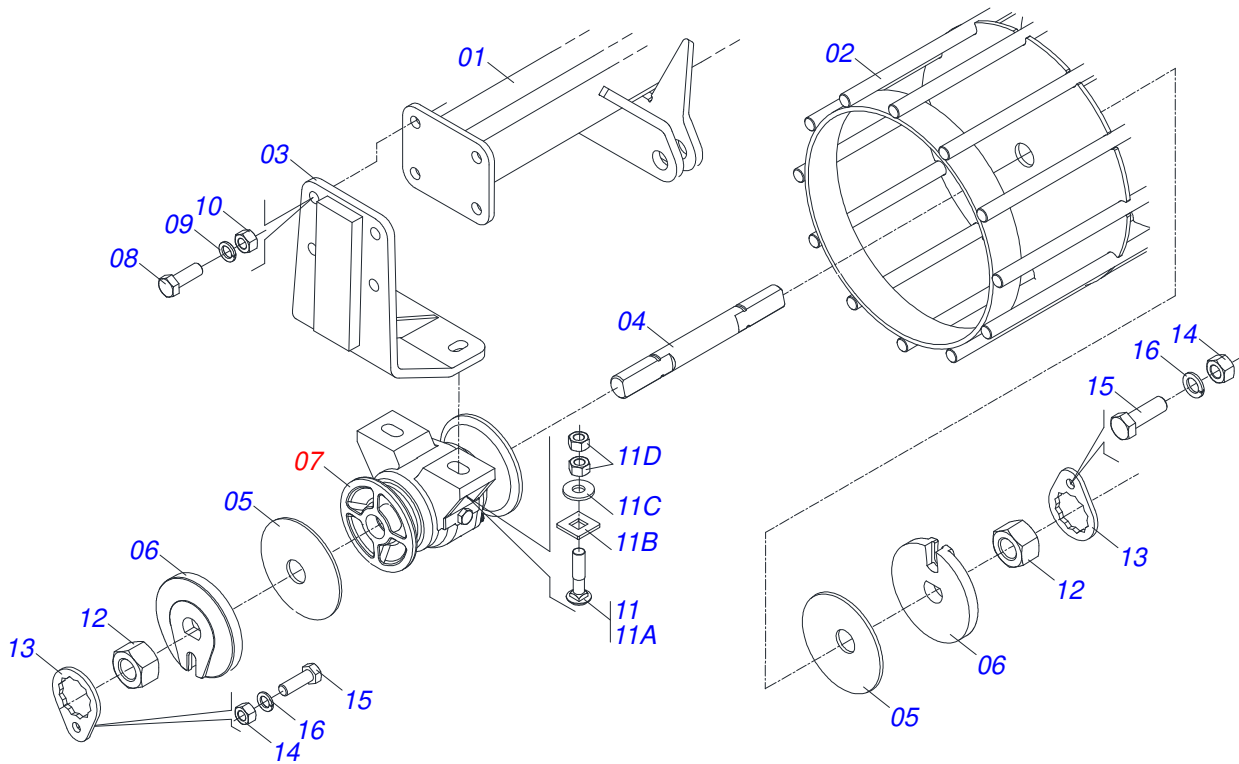

Item	Código	Descrição	Ver Pág.	QT
01	0502010017	TAMPA MOVEL 101,6		01
02	0503010338	ANEL O RING 2-342 N 3006-9B		01
03	0503011061	ANEL BACK-UP 8-342		01
04	0503030385	PLUG CILINDRICO N-002		02
05	0521066183	CAMISA 101,6X369 EST/MATIC		01
06	0531018706	CORPO EXTENSOR 53,98 X 443 AST/MATIC 500		01
07	0502040747	GARFO 32,54		01
08	0503011094	PARAFUSO 3/8 UNC X 2 C C S I 12.9		01
09	0503011443	ARRUELA PRESSAO 3/8 SA		01
10	0503010026	PORCA SEXTAVADA 3/8 UNC G.5 ZN		01
11	0502011250	SUPORTE ANEIS 53,98 X 101,6		01
12	0503015715	VEDACAO SCRAPER WAE302125-Z201		01
13	0503015642	VEDACAO U-CUP RUUB000970		01
14	0503010973	ANEL G.E.2.1/2X3X1/2 W2-2500-500 PK		01
15	0503010817	PORCA SEXTAVADA AUTOTRAVANTE COM NYLON 1.1/4 UNF ALTA G.5 ZN		01
16	0503010345	ANEL O RING 2-218 N 3006-9B 1G04609		01
17	0503017889	ANEL GUIA SLYDRING GPUB000138 TRELLEBORG		02
18	0581012601	EMBOLO 101,60 BY-PASS EST/MATIC		01
19	0581012602	EMBOLO 101,60 BY-PASS EST/MATIC		01
20	0503018651	VEDACAO AX5003+2237 (102,60X85,32X7,90)		01

Item	Código	Descrição	Ver Pág.	QT
01	0503010893	RODA 5,50"X16"X118X6F(17,2X152,4)		01
02	0503010033	CAMARA AR 7.50 X 16		01
03	0503010120	PNEU 7.50X 16 -10LONAS		01

Item	Código	Descrição	Ver Pág.	QT
01	0502010540	CAIXA PARA MANCAL DM MRO - 182		01
02	0503010111	ROLAMENTO 30210		02
03	0502040218	EIXO		01
04	0503030013	JUNTA VEDACAO 112 X 90,5 X 0,3		02
05	0503030684	JUNTA VEDACAO 112 X 90,5 X 0,1		01
06	0502020424	TAMPA CAIXA MANCAL AGRICOLA DM O-182/192,225		01
07	0503010134	PARAFUSO 3/8 UNC X 1 C C SI 12.9		04
08	0503030026	RETENTOR LP JB-253		02
09	0502010541	PORTA RETENTOR COM BUCHA MRO-182(30210)		02
10	0502010070	ENCOSTO EXTERNO DO DISCO		01
11	0502010071	ENCOSTO INTERNO DO DISCO		01
12	0503010856	BUJAO R3/8" BSPT		01