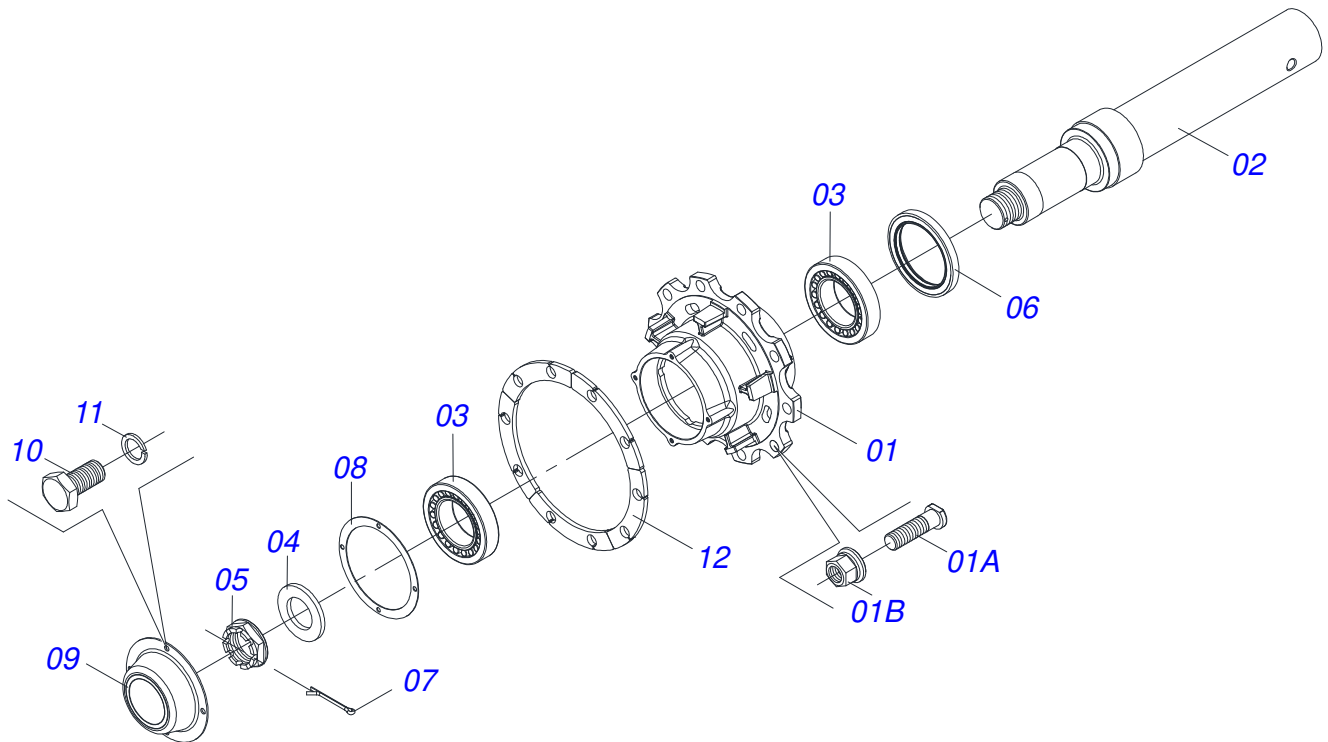

Item	Código	Descrição	Ver Pág.	QT
01	0501110761	CAIXA RODADO COM PARAFUSO		01
01A	0503014050	PARAFUSO M22 X 1,5 X 77/87 188RT		10
01B	0503014048	PORCA SEXTAVADA RODA M22X1,5 CH32X33,5		10
02	0571014258	EIXO DO RODEIRO		01
03	0503010118	ROLAMENTO 32218		02
04	0531019986	ARRUELA LISA 64 X 110 X 9,50 TAC		01
05	0502040080	PORCA FLANGEADA R.2.1/2 UN		01
06	0503013541	RETENTOR 0310-BG SABO TRAS AR22 1G25356		01
07	0503012213	CONTRAPINO 1/4 X 4 1G13112 SA		01
08	0503013548	JUNTA CORTICA CR4F CAR JS00002		01
09	0503013549	TAMPA CUBO PRETA 4F CAR LISA		01
10	0503013546	PARAFUSO SX MA5,8 M10X1,5X20ZA DI		04
11	0503013542	ARRUELA PRESSAO M10 2130220009 1K01832		04
12	0561015521	FLANGE MENOR SECCIONADA CUBO RODA		05