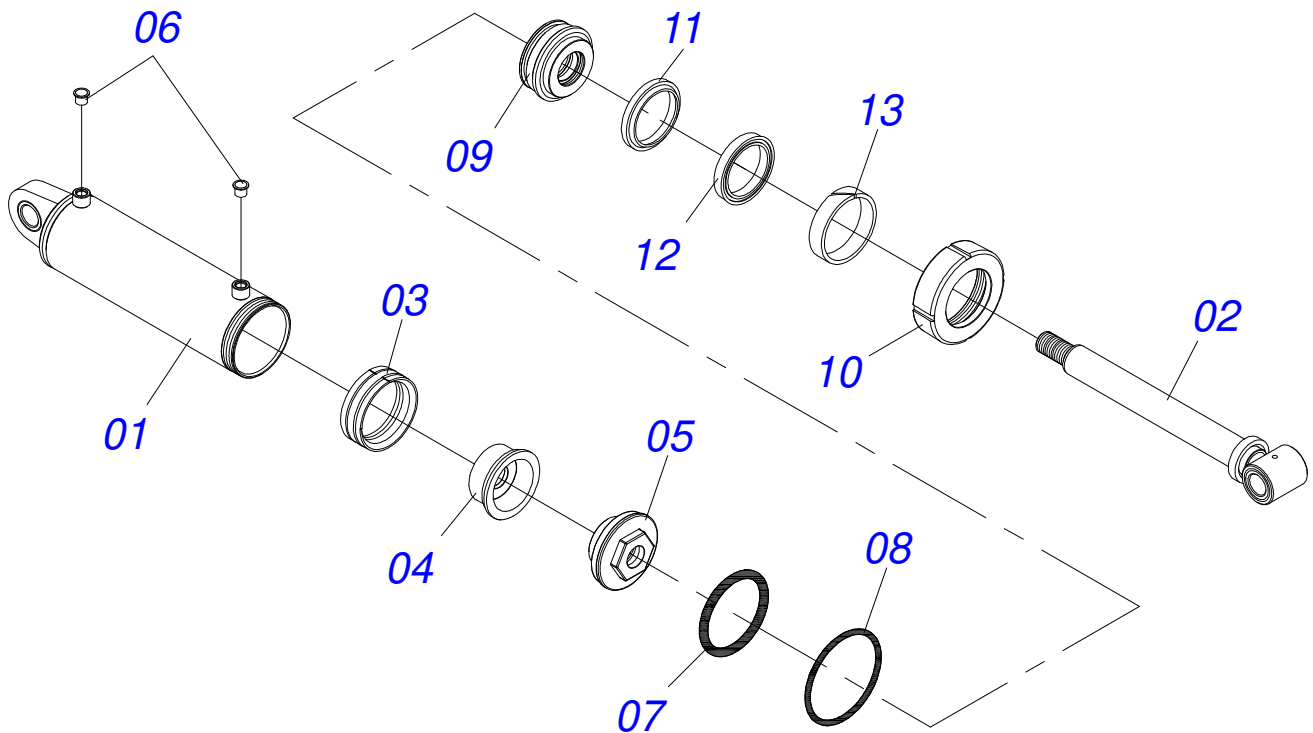

Item	Código	Descrição	Ver Pág.	QT
01	0503015483	PNEU 600/50-22.5 TL T404 168A8		01
02	0503013045	RODA COMPLETO 20.00X22.5 10F 1G103753		01
03	0503013999	VALVULA RETA 16MM AGR TRANSBOR 1G09921		01

Item	Código	Descrição	Ver Pág.	QT
01	0511067334	SUPORE MANGUEIRA		01
02	0503010014	PORCA SEXTAVADA 3/4 UNC (PESADA) G.5 ZN		02
03	0501010322	ARRUELA LISA 20,50 X 46 X 4,00 ZN		02

Item	Código	Descrição	Ver Pág.	QT
01	0521062687	CAMISA 85,7 X 484		01
02	0521062686	EXTENSOR 53,98 X 555		01
03	0503015643	VED SELEMASTER DSM PCUB000013 PCK 001270-N8CO		01
04	0561016583	CORPO EMBOLO 53,98 X 127 HASTE		01
05	0502012645	CORPO EMBOLO 127 R.1.1/2 UNF		01
06	0503030384	PLUG CON N-001		02
07	0503010351	ANEL O RING 2-425 N 3006-9B		01
08	0503011062	ANEL BACK-UP 8-425		01
09	0502012646	SUPORTE ANEIS 53,98 X 127		01
10	0502010382	TAMPA MOVEL 127		01
11	0503015642	VEDACAO U-CUP RUUB000970		01
12	0503015715	VEDACAO SCRAPER WAE302125-Z201		01
13	0503015641	ANEL SLYDRING GR6900530-HM061		01

Item	Código	Descrição	Ver Pág.	QT
01	0511049943	CILINDRO HIDRAULICO 53,98 X 127 X 640 X 300	7	03
02	0501010617	NIPLE 3/4 NF X 3/4 NF SEXTAVADO 7/8 X 44		06
03	0503011968	ADAPTADOR T COM PORCA GIRATORIA LATAO 3/4 8R6X-S		02
04	0503010190	ANEL O RING 2-114 N 3006-9B		06
05	0501053834	MACHO ENGATE RAPIDO AGRICOLA 1/2 NPT COM 9 TAMPA		04
06	0511052148	JOGO MANGUEIRAS		01
06A	0501080359	MANGUEIRA 3/8 X 2000 TR-TC		01
06B	0501080414	MANGUEIRA 3/8 X 2800 TR-TC		01
06C	0501080473	MANGUEIRA 3/8 X 3000 TC-TM		02
06D	0501080362	MANGUEIRA 3/8 X 4500 TC-TM		01
06E	0501080781	MANGUEIRA 3/8 X 4900 TC-TM		01