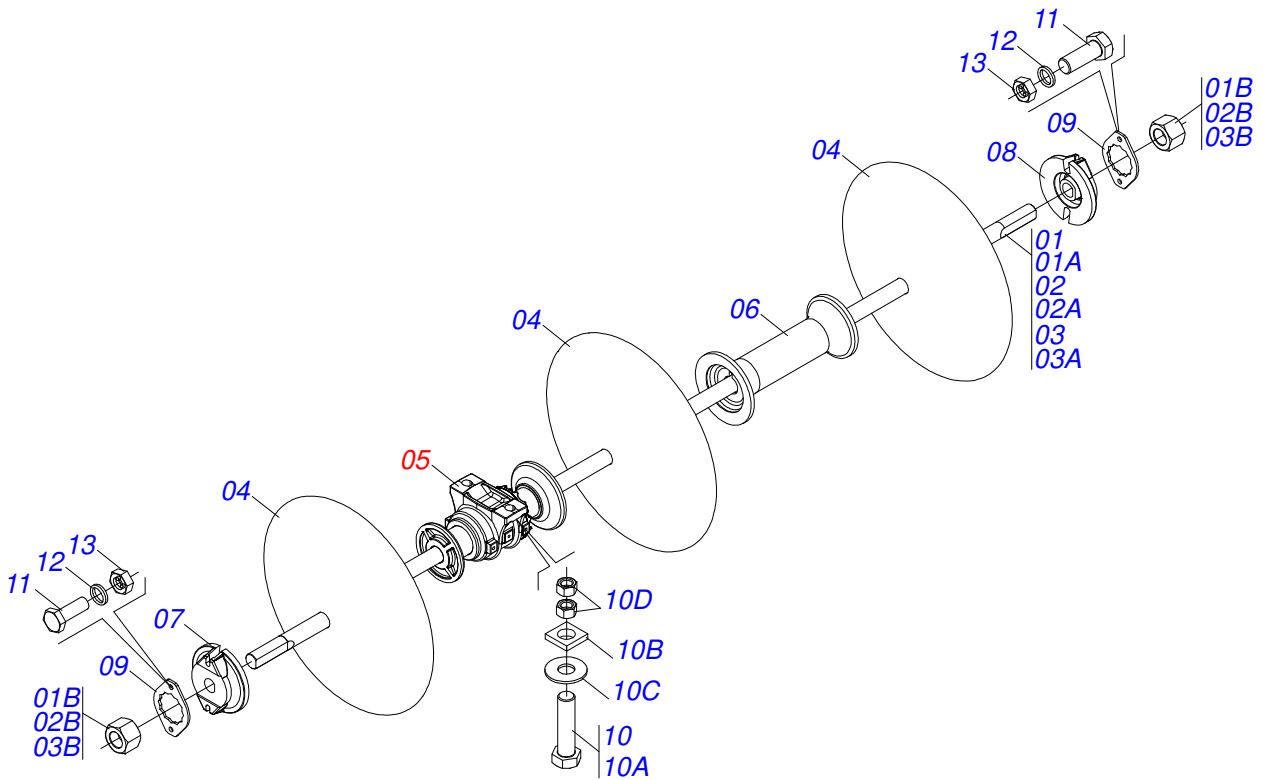

Item	Código	Descrição	Ver Pág.	30	34	40
01	0511052146	EIXO 2.1/8 X 2495 COM PORCAS		02	04	02
01A	0571012019	EIXO 2.1/8 X 2495		01	01	01
01B	0502040063	PORCA R.2.1/8 UNS 7 FPP X 53 SA SEXTAVADA 98 GAP/CR 10D		02	02	02
02	0511053649	EIXO 2.1/8 X 2045 COM PORCAS		02	02	04
02A	0571014259	EIXO 2.1/8" X 2045 TC 2		01	01	01
02B	0502040063	PORCA R.2.1/8 UNS 7 FPP X 53 SA SEXTAVADA 98 GAP/CR 10D		02	02	02
03	0511047064	EIXO 2.1/8 X 1580 C/PORCAS		02	00	02
03A	0551017147	EIXO 2.1/8 X 1600 GCRO 7012		01	00	01
03B	0502040063	PORCA R.2.1/8 UNS 7 FPP X 53 SA SEXTAVADA 98 GAP/CR 10D		02	00	02
04	0601039004	DL28X6 C102AF04FR2.3/16 TATU		30	34	40
05	0521041797	MANCAL AGRICOLA DM OL 450 X 2.1/8	11	12	12	16
06	0502012711	SEPARADOR 447 (2.1/8")		12	16	16
07	0502010594	TRAVA EIXO EXTERNO 2.1/8		06	06	08
08	0502010595	TRAVA EIXO INTERNO 2.1/8		06	06	08
09	0541010368	TRAVA PORCA ZN		12	12	16
10	0501042139	PARAFUSO 1 UNC X 110 C A COMPLETO		24	24	32
10A	0501011547	PARAFUSO 1 UNC X 4.1/2 C S G.5 ZN		01	01	01
10B	0502012861	TRAVA PARAFUSO 1		01	01	01
10C	0541010210	ARRUELA LISA 26 X 58 X 8,0 COP ZN		01	01	01
10D	0501010059	PORCA SEXTAVADA 1 UNC (PESADA) G.5 ZN		02	02	02
11	0503010232	PARAFUSO 5/8 UNC X 1.3/4 C S G.5 ZN		24	24	32
12	0503010027	ARRUELA PRESSAO 5/8 ZN 1K01574		24	24	32
13	0503010013	PORCA SEXTAVADA 5/8 UNC G.5 ZN		24	24	32