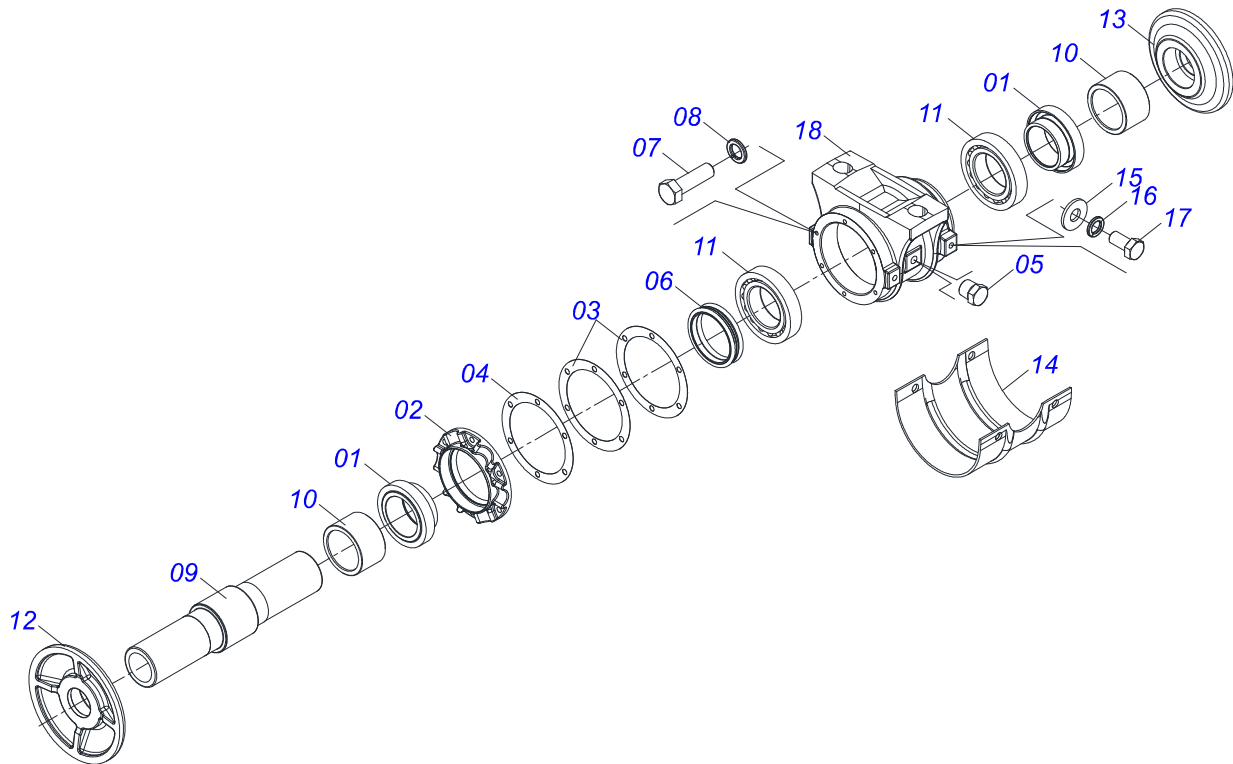

Item	Código	Descrição	Ver Pág.	QT
01	0502040123	PORTA RETENTORA COM BUCHA	02	
02	0502010645	TAMPA CAIXA DM	01	
03	0503030536	JUNTA VEDAÇÃO 180 X 140,5 X 0,4	02	
04	0503030686	JUNTA VEDAÇÃO 180 X 140,5 X 0,1	01	
05	0503010856	BUJAO R3/8" BSPT	02	
06	0503030028	RETENTOR LP JB-257	02	
07	0503010751	PARAFUSO 3/8 UNC X 1.1/4 CS G.5 ZN	06	
08	0503011443	ARRUELA PRESSAO 3/8 SA	06	
09	0502012712	EIXO MANCAL MR 450	01	
10	0571013127	LUVA ESPAÇADORA 60	02	
11	0503010117	ROLAMENTO 32216	02	
12	0502040260	ENCOSTO EXTERNO DISCO	01	
13	0502040261	ENCOSTO INTERNO DISCO	01	
14	0511013169	CAPA PROTETORA	01	
15	0511017302	ARRUELA LISA 13,50 X 32,50 X 3,0 ZN	04	
16	0503010019	ARRUELA PRESSAO 1/2 ZN 1K01556	04	
17	0503010834	PARAFUSO 1/2 UNC X 1 C S G.5 ZN	04	
18	0502010742	CAIXA DM MANCAL AGR DM OL 330	01