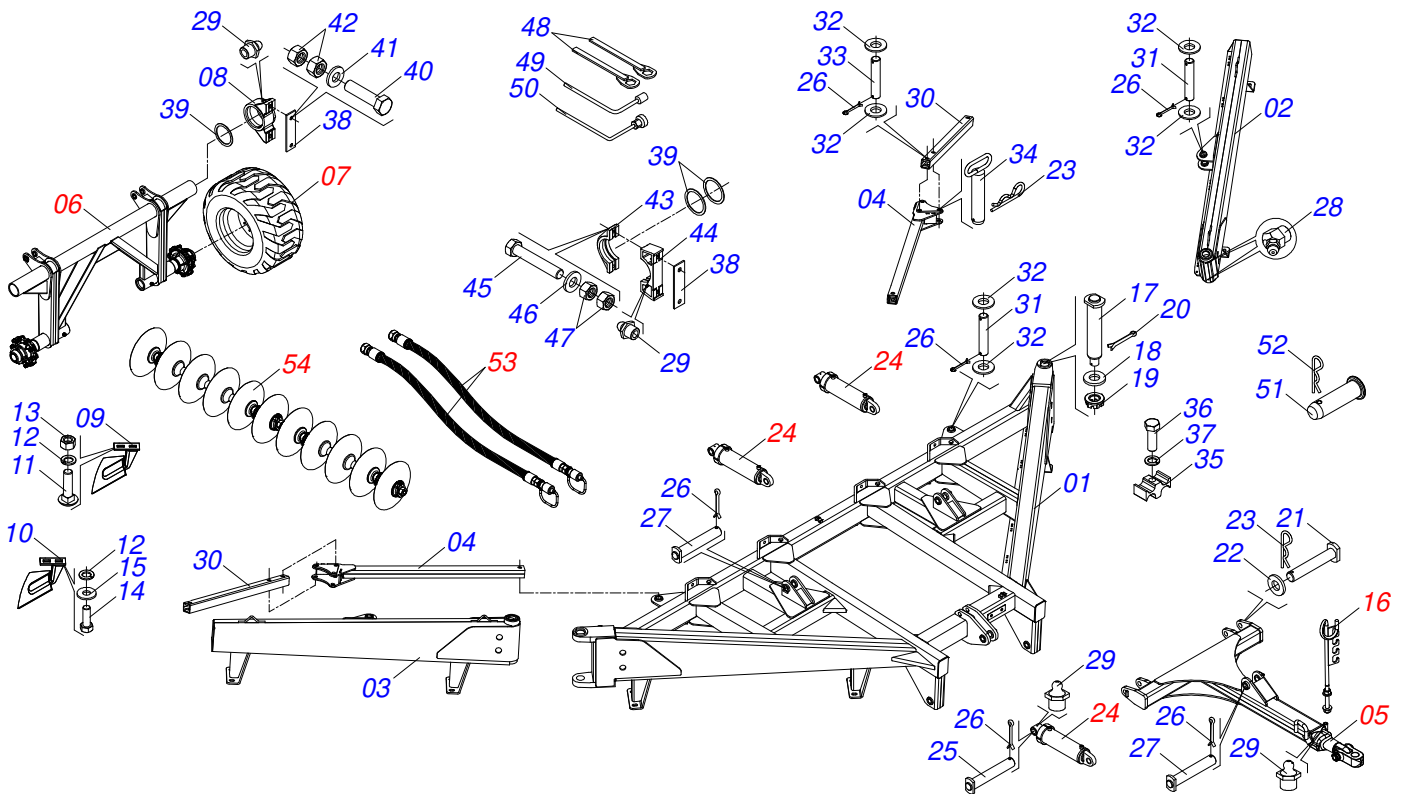

Item	Código	Descrição	Ver Pág.	30	34	40
01	0521063368	CHASSI CENTRAL		01	01	00
01.	0521063449	CHASSI CENTRAL		00	00	01
02	0521063440	CHASSI TRASEIRO ESQUERDO		01	00	00
02.	0521063376	CHASSI TRASEIRO ESQUERDO		01	01	00
03	0521063441	CHASSI TRASEIRO DIREITO		01	00	00
03.	0521063377	CHASSI TRASEIRO DIREITO		02	02	00
04	0521063373	BARRA REGULAGEM DIANTEIRA		02	02	00
04.	0521063450	BARRA REGULAGEM DIANTEIRA		00	00	02
05	0521041014	CABECALHO COMPLETO	2	01	01	01
06	0511053752	CONJUNTO RODEIRO COM CUBO	3	01	01	01
07	0503061865	RODA COM PNEU 600/50-22.5 16L	5	02	02	02
08	0502011588	MANCAL EIXO RODA		02	02	02
09	0521064930	LIMPADOR DIREITO		07	08	10
10	0521064931	LIMPADOR ESQUERDO		07	08	10
11	0503019588	PARAFUSO 1/2 BSW X 1.1/2 CAPQ RI G.5 ZN		56	64	76
12	0503010019	ARRUELA PRESSAO 1/2 ZN 1K01556		60	68	80
13	0503012682	PORCA SEXTAVADA BSW 1/2 LEVE 1K02172 ZN		56	64	76
14	0501010155	PARAFUSO 1/2 UNC X 1 C S G.2 ZN		02	02	02
15	0501010937	ARRUELA LISA 13,50 X 28 X 3,00 ZN		02	02	02
16	0501040257	SUPORTE MANGUEIRA 3/4 X 975 COMPLETO	6	01	01	01
17	0521063374	EIXO ARTICULAÇÃO CHASSI TRASEIRO		02	02	02
18	0521019544	ARRUELA LISA 39 X 80 X 9,50 PST3 ZN		02	02	02
19	0501011301	PORCA CASTELO 1.1/2UNC 6FPP SEXTAVADA 2.5/16ZN		02	02	02
20	0503010010	CONTRAPINO 1/4 X 2.1/2		02	02	02
21	0521062685	EIXO ARTICULACAO 38,1 X 215		02	02	02
22	0501017547	ARRUELA LISA 38,80 X 60 X 12,50 ZN		02	02	02
23	0503031035	CUPILHA 6 X 88		02	02	02
24	0511049943	CILINDRO HIDRAULICO 53,98 X 127 X 640 X 300	7	03	03	03
25	0521062684	EIXO ARTICULAÇÃO 38,10 X 191		03	03	03
26	0503010534	CONTRAPINO 3/8 X 2.1/2 ZN		20	20	20
27	0521062813	EIXO ARTICULAÇÃO 28,1 X 148		03	03	03