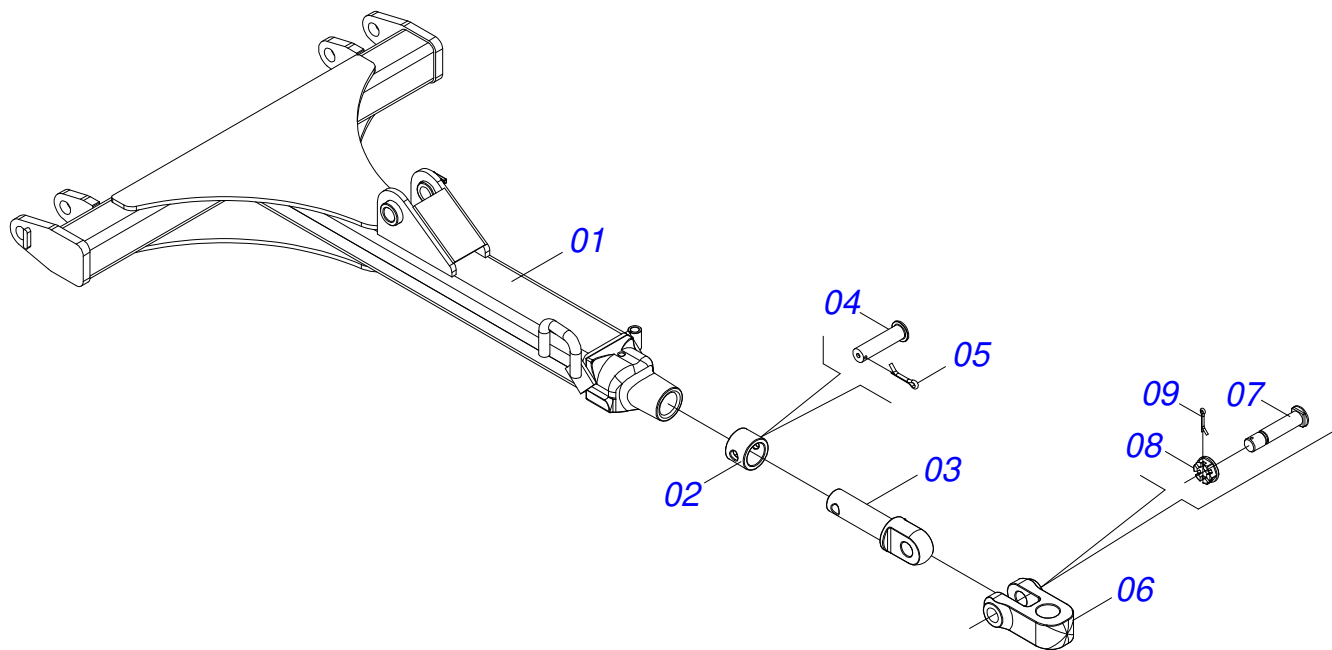

Item	Código	Descrição	Ver Pág.	QT
01	0521063370	CABECALHO		01
02	0502040327	ANEL TRAVA ENGATE		01
03	0502040223	PINO ENGATE RH 91C		01
04	0511014902	EIXO JUNCAO 25 X 100 CAB FRESADA ZN		01
05	0503010571	CONTRAPINO 1/4 X 1.1/2		01
06	0502040733	U ENGATE COM FQ 76MM FR 60,3		01
07	0521012545	EIXO JUNCAO 38,00 X 183 PQ		01
08	0501011301	PORCA CASTELO 1.1/2UNC 6FPP SEXTAVADA 2.5/16ZN		01
09	0503010010	CONTRAPINO 1/4 X 2.1/2		01