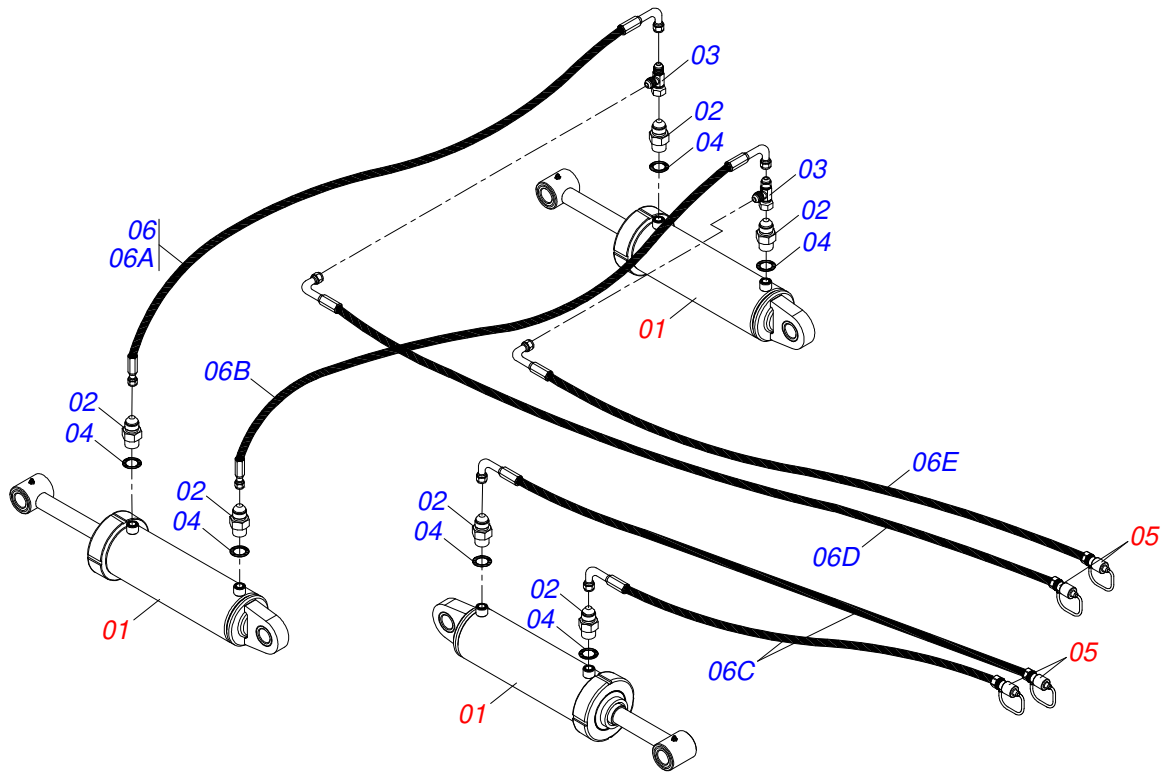

Item	Código	Descrição	Ver Pág.	QT
01	0503015483	PNEU 600/50-22.5 TL T404 168A8		01
02	0503013045	RODA COMPLETO 20.00X22.5 10F 1G103753		01
03	0503013999	VALVULA RETA 16MM AGR TRANSBOR 1G09921		01

Item	Código	Descrição	Ver Pág.	QT
01	0511067334	SUPORE MANGUEIRA		01
02	0503010014	PORCA SEXTAVADA 3/4 UNC (PESADA) G.5 ZN		02
03	0501010322	ARRUELA LISA 20,50 X 46 X 4,00 ZN		02

Item	Código	Descrição	Ver Pág.	QT
01	0521062687	CAMISA 85,7 X 484		01
02	0521062686	EXTENSOR 53,98 X 555		01
03	0503015643	VED SELEMASTER DSM PCUB000013 PCK 001270-N8CO		01
04	0561016583	CORPO EMBOLO 53,98 X 127 HASTE		01
05	0502012645	CORPO EMBOLO 127 R.1.1/2 UNF		01
06	0503030384	PLUG CON N-001		02
07	0503010351	ANEL O RING 2-425 N 3006-9B		01
08	0503011062	ANEL BACK-UP 8-425		01
09	0502012646	SUPORTE ANEIS 53,98 X 127		01
10	0502010382	TAMPA MOVEL 127		01
11	0503015642	VEDACAO U-CUP RUUB000970		01
12	0503015715	VEDACAO SCRAPER WAE302125-Z201		01
13	0503015641	ANEL SLYDRING GR6900530-HM061		01

Item	Código	Descrição	Ver Pág.	QT
01	0511049943	CILINDRO HIDRAULICO 53,98 X 127 X 640 X 300	7	03
02	0501010617	NIPLE 3/4 NF X 3/4 NF SEXTAVADO 7/8 X 44		06
03	0503011968	ADAPTADOR T COM PORCA GIRATORIA LATAO 3/4 8R6X-S		02
04	0503010190	ANEL O RING 2-114 N 3006-9B		06
05	0501053834	MACHO ENGATE RAPIDO AGRICOLA 1/2 NPT COM 9 TAMPA		04
06	0511052148	JOGO MANGUEIRAS		01
06A	0501080359	MANGUEIRA 3/8 X 2000 TR-TC		01
06B	0501080414	MANGUEIRA 3/8 X 2800 TR-TC		01
06C	0501080473	MANGUEIRA 3/8 X 3000 TC-TM		02
06D	0501080362	MANGUEIRA 3/8 X 4500 TC-TM		01
06E	0501080781	MANGUEIRA 3/8 X 4900 TC-TM		01