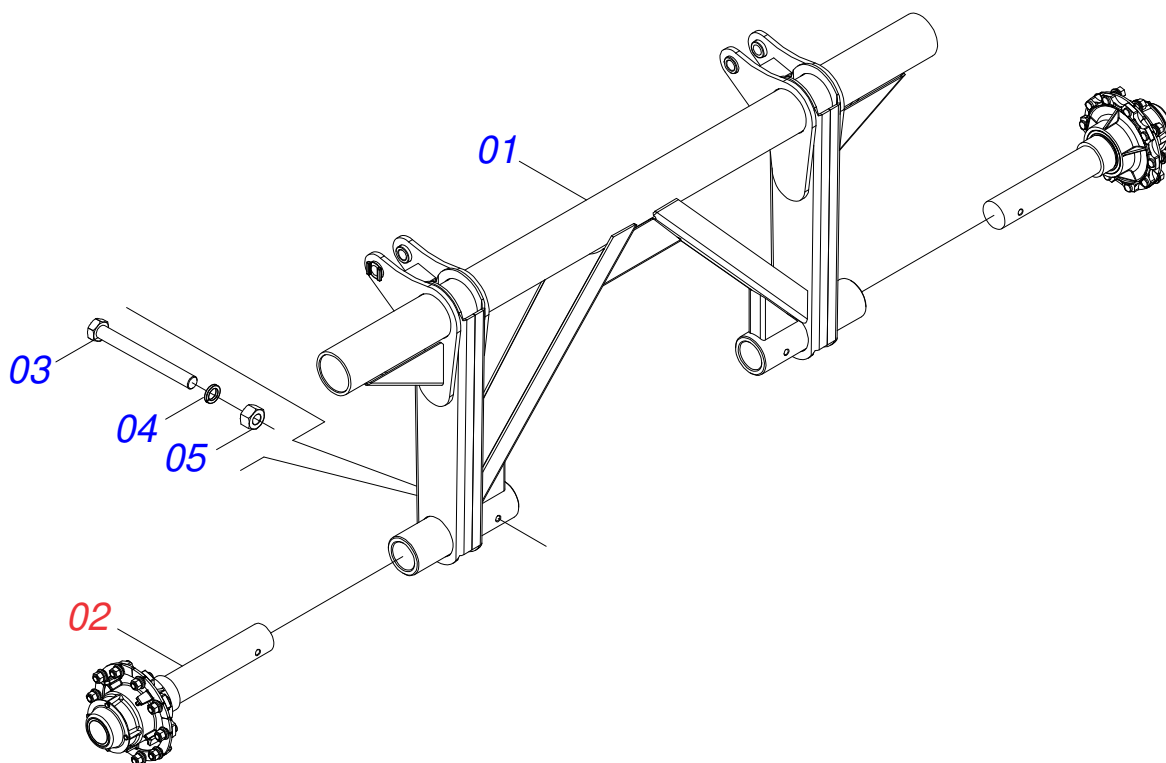

**TERRACEADORES**

**TC2 - 30/34/40D**

**Código:** 0501093053  
**Série:** S-0813  
**Revisão:** 00  
**Data da Revisão:** AGOSTO/2021

# PRODUTOS

<b>Código</b>	<b>Descrição</b>
0120140053	TC2 30 X 28 X 6,00 OL S-0813
0120140054	TC2 34 X 28 X 6,00 OL S-0813
0120140055	TC2 40 X 28 X 6,00 OL S-0813

# INDICE

0909095945	CHASSI COMPLETO	.....	1
0521041014	CABECALHO COMPLETO	.....	2
0511053752	CONJUNTO RODEIRO COM CUBO	.....	3
0521042416	CONJUNTO CUBO RODA	.....	4
0503061865	RODA COM PNEU 600/50-22.5 16L	.....	5
0501040257	SUPORTE MANGUEIRA 3/4 X 975 COMPLETO	.....	6
0511049943	CILINDRO HIDRAULICO 53,98 X 127 X 640 X 300	.....	7
0909095946	CIRCUITO HIDRAULICO	.....	8
0501053834	MACHO ENGATE RAPIDO AGRICOLA 1/2 NPT COM TAMPA	.....	9
0909095947	SECAO DE DISCOS DIANTEIRA/TRASEIRA	.....	10
0521041797	MANCAL AGRICOLA DM OL 450 X 2.1/8	.....	11

Item	Código	Descrição	Ver Pág.	QT
01	0521063370	CABECALHO		01
02	0502040327	ANEL TRAVA ENGATE		01
03	0502040223	PINO ENGATE RH 91C		01
04	0511014902	EIXO JUNCAO 25 X 100 CAB FRESADA ZN		01
05	0503010571	CONTRAPINO 1/4 X 1.1/2		01
06	0502040733	U ENGATE COM FQ 76MM FR 60,3		01
07	0521012545	EIXO JUNCAO 38,00 X 183 PQ		01
08	0501011301	PORCA CASTELO 1.1/2UNC 6FPP SEXTAVADA 2.5/16ZN		01
09	0503010010	CONTRAPINO 1/4 X 2.1/2		01