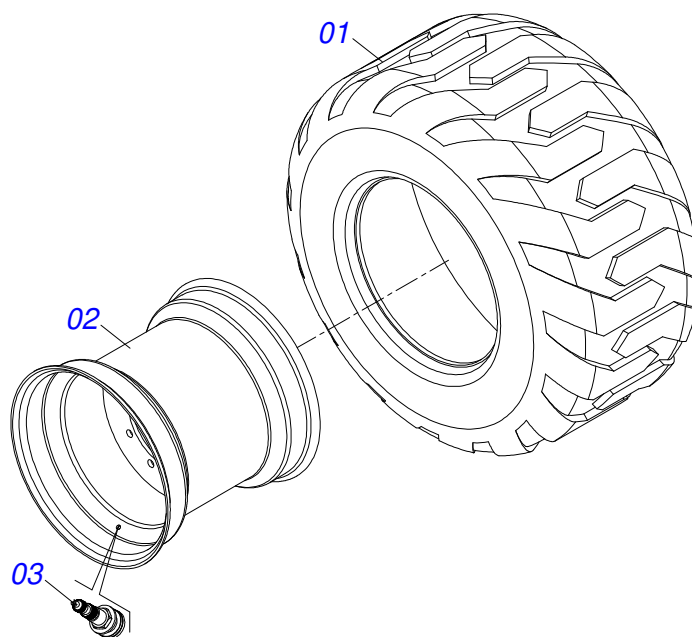

Item	Código	Descrição	Ver Pág.	QT
01	0503015483	PNEU 600/50-22.5 TL T404 168A8		01
02	0503013045	RODA COMPLETO 20.00X22.5 10F 1G103753		01
03	0503013999	VALVULA RETA 16MM AGR TRANSBOR 1G09921		01