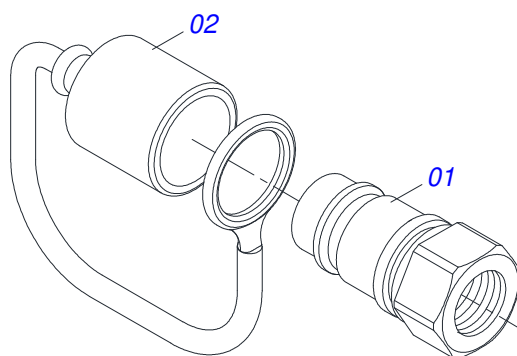

Item	Código	Descrição	Ver Pág.	QT
01	0503015483	PNEU 600/50-22.5 TL T404 168A8		01
02	0503013045	RODA COMPLETO 20.00X22.5 10F 1G103753		01
03	0503013999	VALVULA RETA 16MM AGR TRANSBOR 1G09921		01

Item	Código	Descrição	Ver Pág.	QT
01	0511067334	SUPORE MANGUEIRA		01
02	0503010014	PORCA SEXTAVADA 3/4 UNC (PESADA) G.5 ZN		02
03	0501010322	ARRUELA LISA 20,50 X 46 X 4,00 ZN		02

Item	Código	Descrição	Ver Pág.	QT
01	0521062687	CAMISA 85,7 X 484		01
02	0521062686	EXTENSOR 53,98 X 555		01
03	0503015643	VED SELEMASTER DSM PCUB000013 PCK 001270-N8CO		01
04	0561016583	CORPO EMBOLO 53,98 X 127 HASTE		01
05	0502012645	CORPO EMBOLO 127 R.1.1/2 UNF		01
06	0503030384	PLUG CON N-001		02
07	0503010351	ANEL O RING 2-425 N 3006-9B		01
08	0503011062	ANEL BACK-UP 8-425		01
09	0502012646	SUPORTE ANEIS 53,98 X 127		01
10	0502010382	TAMPA MOVEL 127		01
11	0503015642	VEDACAO U-CUP RUUB000970		01
12	0503015715	VEDACAO SCRAPER WAE302125-Z201		01
13	0503015641	ANEL SLYDRING GR6900530-HM061		01

Item	Código	Descrição	Ver Pág.	QT
01	0511049943	CILINDRO HIDRAULICO 53,98 X 127 X 640 X 300	7	03
02	0501010617	NIPLE 3/4 NF X 3/4 NF SEXTAVADO 7/8 X 44		06
03	0503011968	ADAPTADOR T COM PORCA GIRATORIA LATAO 3/4 8R6X-S		02
04	0503010190	ANEL O RING 2-114 N 3006-9B		06
05	0501053834	MACHO ENGATE RAPIDO AGRICOLA 1/2 NPT COM 9 TAMPA		04
06	0511052148	JOGO MANGUEIRAS		01
06A	0501080359	MANGUEIRA 3/8 X 2000 TR-TC		01
06B	0501080414	MANGUEIRA 3/8 X 2800 TR-TC		01
06C	0501080473	MANGUEIRA 3/8 X 3000 TC-TM		02
06D	0501080362	MANGUEIRA 3/8 X 4500 TC-TM		01
06E	0501080781	MANGUEIRA 3/8 X 4900 TC-TM		01