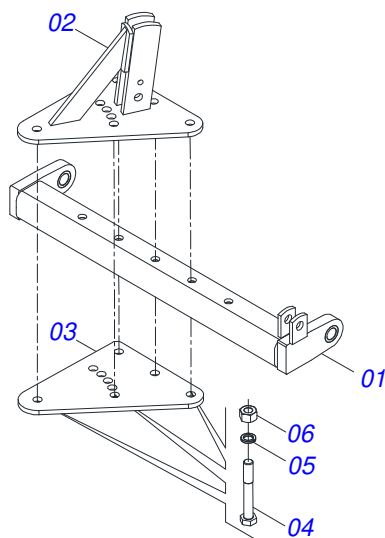

Item	Código	Descrição	Ver Pág.	QT
01	0501066223	BARRA ENGATE		01
02	0501066235	PLACA SUPERIOR COM SUPORTE		01
03	0511013000	PLACA SUPERIOR/INFERIOR		01
04	0501010334	PARAFUSO 1 UNC X 7 C S G.5 ZN		05
05	0503011438	ARRUELA PRESSAO 1 SA		05
06	0501010059	PORCA SEXTAVADA 1 UNC (PESADA) G.5 ZN		05