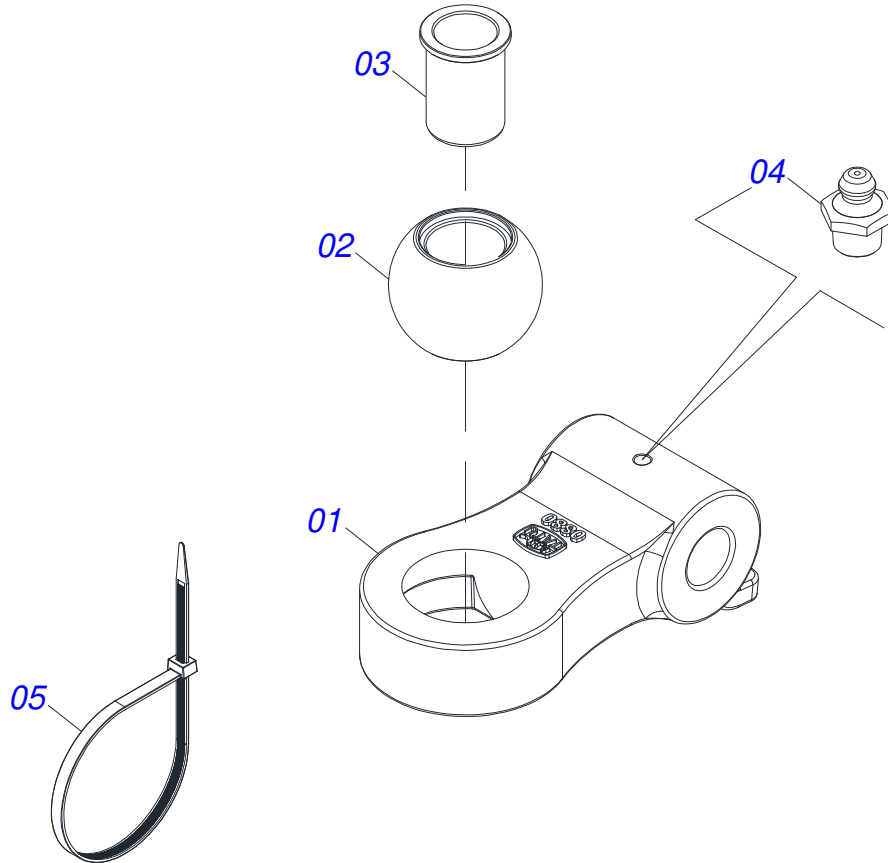

Item	Código	Descrição	Ver Pág.	QT
01	0502040880	CORPO ENGATE COM APOIO COM ROTULA		01
02	0502040885	CORPO ROTULA 41 X 80 X 60		01
03	0591012511	LUVA 33 X 40,93 X 47,50 X 60		01
04	0503010002	GRAXEIRA 1800		01
05	0503018829	ABRACADEIRA NYLON 7,8 X 1,8 X 390 MM RUBBERPLASTIC		01