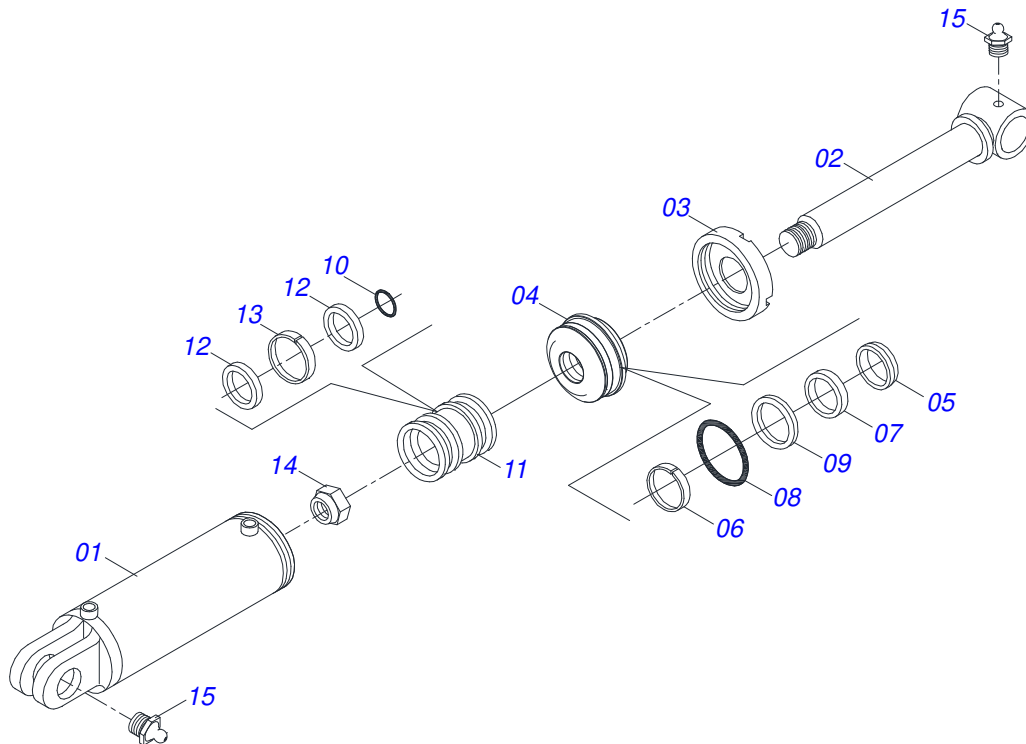

Item	Código	Descrição	Ver Pág.	QT
01	0501069075	CORPO 127 X 424		01
02	0501068963	EXTENSOR CILINDRO HIDRAULICO 50,8 X 412 COM BUCHA		01
03	0502010382	TAMPA MOVEL 127		01
04	0502012227	SUPORTE ANEIS 50,80 X 127		01
05	0503010039	ANEL RASPADOR D-2000 1G24231		01
06	0503010952	ANEL G.I.2 X3X1/2 W2-2250-500 PK		01
07	0503010991	GAXETA 1870-2000-375-B 1G17225		01
08	0503010351	ANEL O RING 2-425 N 3006-9B		01
09	0503011062	ANEL BACK-UP 8-425		01
10	0503010345	ANEL O RING 2-218 N 3006-9B 1G04609		01
11	0502010963	EMBOLO 50,8 X 127		01
12	0503010552	GAXETA 3750-4250-625-B		02
13	0503010974	ANEL G.E.5 X3X1/2 W2-5000-500 PK		01
14	0503010817	PORCA SEXTAVADA AUTOTRAVANTE COM NYLON 1.1/4 UNF ALTA G.5 ZN		01
15	0503010002	GRAXEIRA 1800		02
16	0501031961	JOGO REPARO COMPLETO CILINDRO 50,8 X 127		01