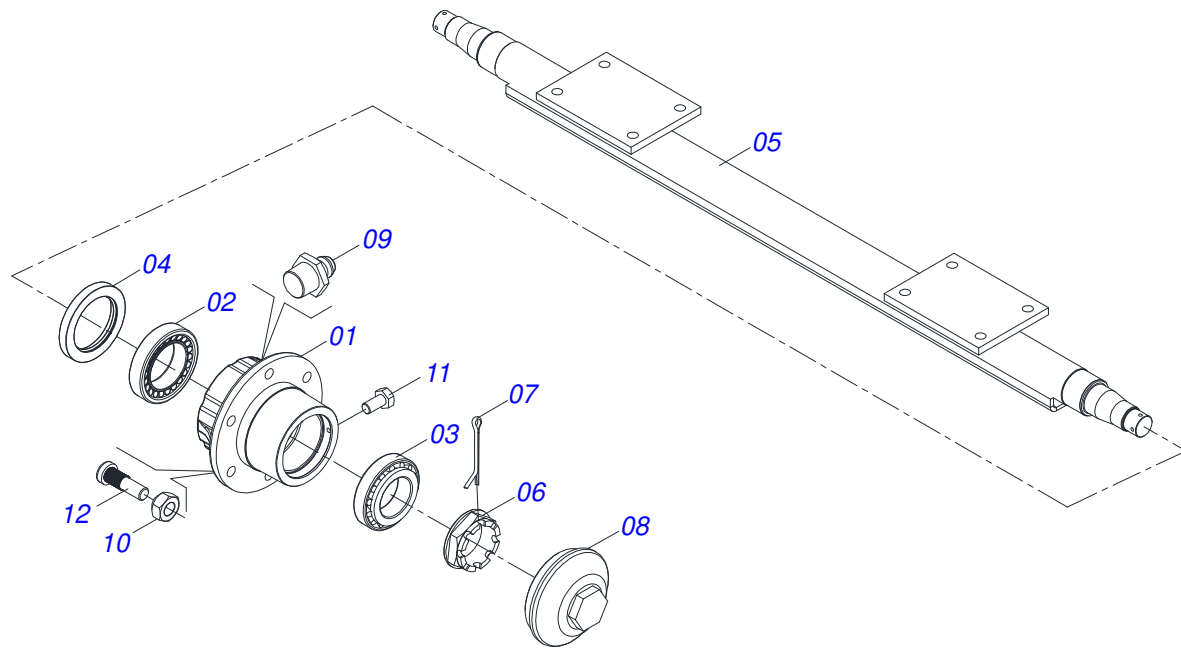

Item	Código	Descrição	Ver Pág.	QT
01	0502011389	CAIXA MM		02
02	0503010006	ROLAMENTO 32210 IMP		02
03	0503010005	ROLAMENTO 32212 IMP		02
04	0503011866	RETENTOR 00573-B COM FURO		02
05	0501066915	EIXO 3 X 1860		01
06	0501010888	PORCA CASTELO 1.3/4 10FPP SEX2.5/16 ZN		02
07	0503010010	CONTRAPINO 1/4 X 2.1/2		02
08	0502020593	TAMPA PROTECAO		02
09	0503010002	GRAXEIRA 1800		02
10	0503010064	PORCA CONICA 5/8 NF ZN		12
11	0503010295	PARAFUSO 5/16 UNC X 5/8 CS G.2 ZN		02
12	0501010186	PARAFUSO RODA 5/8UNFX2.1/8CR G.5 REC ZN		12