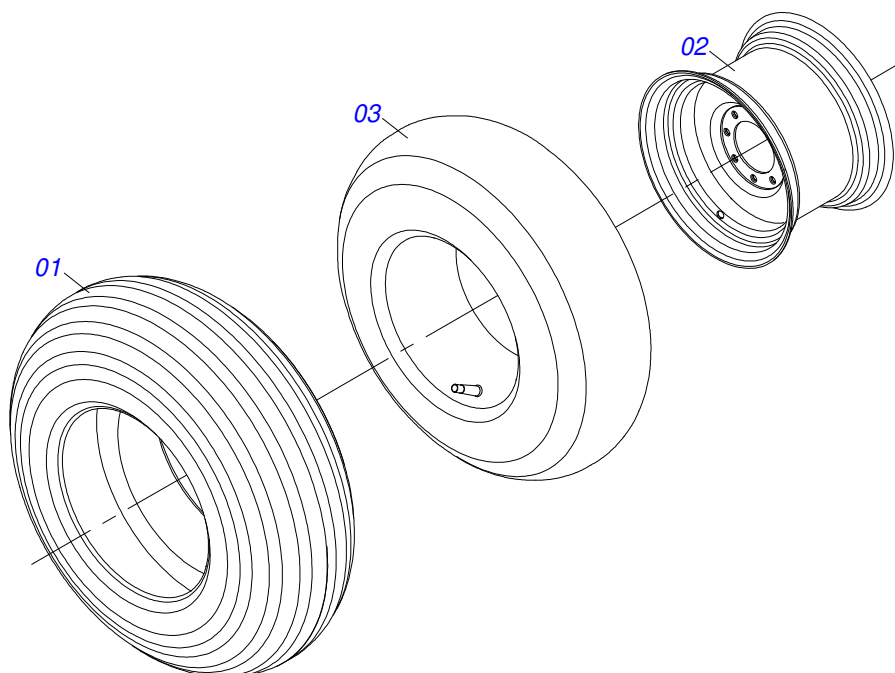

Item	Código	Descrição	Ver Pág.	QT
01	0503011469	PNEU 11-15 RAIADO BL - 12L		01
02	0511064777	RODA CR 30M/2-L15 4181459		01
03	0503010860	CAMARA AR 11L 15		01