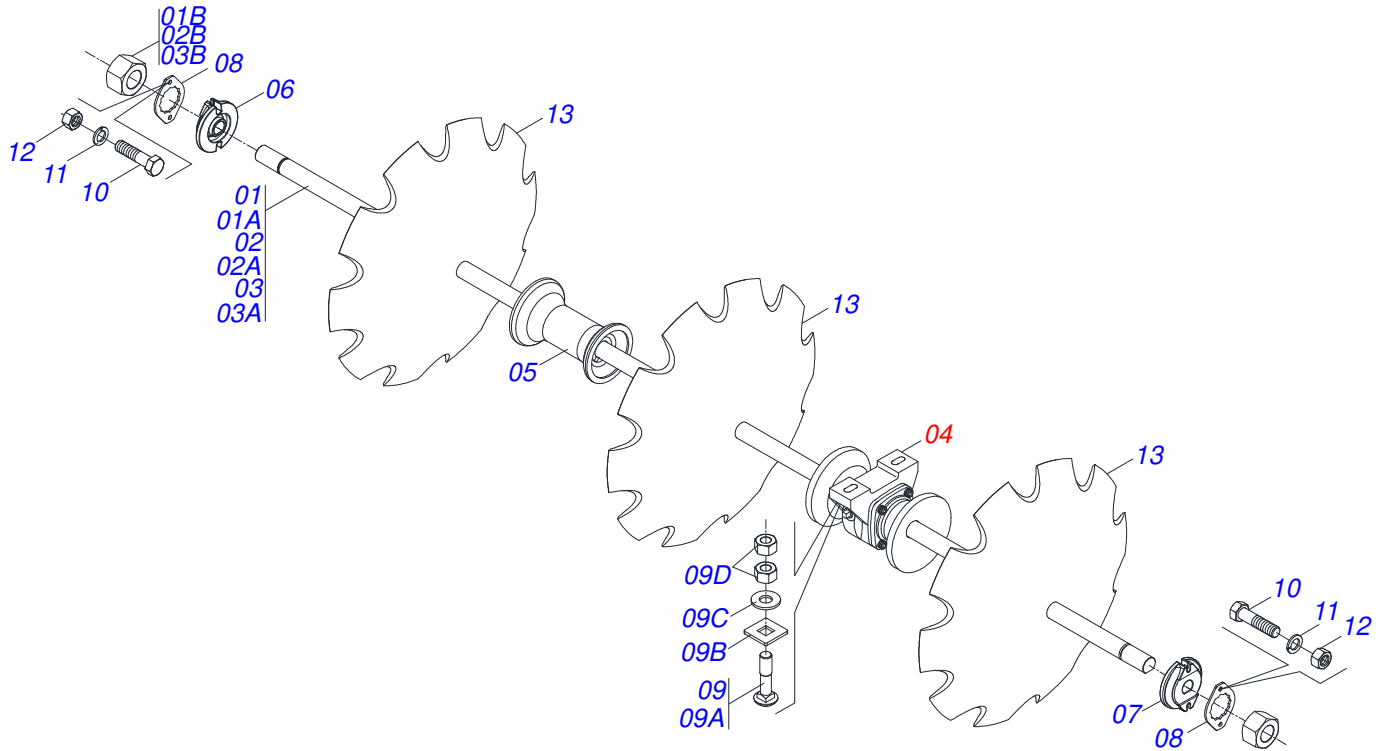

Item	Código	Descrição	Ver Pág.	QT
01	0501069075	CORPO 127 X 424		01
02	0501068963	EXTENSOR CILINDRO HIDRAULICO 50,8 X 412 COM BUCHA		01
03	0502010382	TAMPA MOVEL 127		01
04	0502012227	SUPORTE ANEIS 50,80 X 127		01
05	0503010039	ANEL RASPADOR D-2000 1G24231		01
06	0503010952	ANEL G.I.2 X3X1/2 W2-2250-500 PK		01
07	0503010991	GAXETA 1870-2000-375-B 1G17225		01
08	0503010351	ANEL O RING 2-425 N 3006-9B		01
09	0503011062	ANEL BACK-UP 8-425		01
10	0503010345	ANEL O RING 2-218 N 3006-9B 1G04609		01
11	0502010963	EMBOLO 50,8 X 127		01
12	0503010552	GAXETA 3750-4250-625-B		02
13	0503010974	ANEL G.E.5 X3X1/2 W2-5000-500 PK		01
14	0503010817	PORCA SEXTAVADA AUTOTRAVANTE COM NYLON 1.1/4 UNF ALTA G.5 ZN		01
15	0503010002	GRAXEIRA 1800		02
16	0501031961	JOGO REPARO COMPLETO CILINDRO 50,8 X 127		01

Item	Código	Descrição	Ver Pág.	QT
01	0502040880	CORPO ENGATE COM APOIO COM ROTULA		01
02	0502040885	CORPO ROTULA 41 X 80 X 60		01
03	0591012511	LUVA 33 X 40,93 X 47,50 X 60		01
04	0503010002	GRAXEIRA 1800		01
05	0503018829	ABRACADEIRA NYLON 7,8 X 1,8 X 390 MM RUBBERPLASTIC		01

Item	Código	Descrição	Ver Pág.	QT
01	0503062227	MACACO COMPLETO (8088) ROBUSTEC		01

Item	Código	Descrição	Ver Pág.	QT
01	0511067334	SUPORE MANGUEIRA		01
02	0503010014	PORCA SEXTAVADA 3/4 UNC (PESADA) G.5 ZN		02
03	0501010322	ARRUELA LISA 20,50 X 46 X 4,00 ZN		02

Item	Código	Descrição	Ver Pág.	QT
01	0503060100	PORTA MANUAL INSTRUCOES		01
02	0503013100	ABRACADEIRA NYLON 4,8 X 1,3 X 200 MM		01
03	0503010363	PARAFUSO 5/16 UNC X 1 C S G.2 ZN		01
04	0501010694	ARRUELA LISA 8,50 X 18 X 1,50 ZN		01
05	0503010179	ARRUELA PRESSAO 5/16 ZN 1K01528		01
06	0503010337	PORCA SEXTAVADA 5/16 UNC G.5 ZN		01