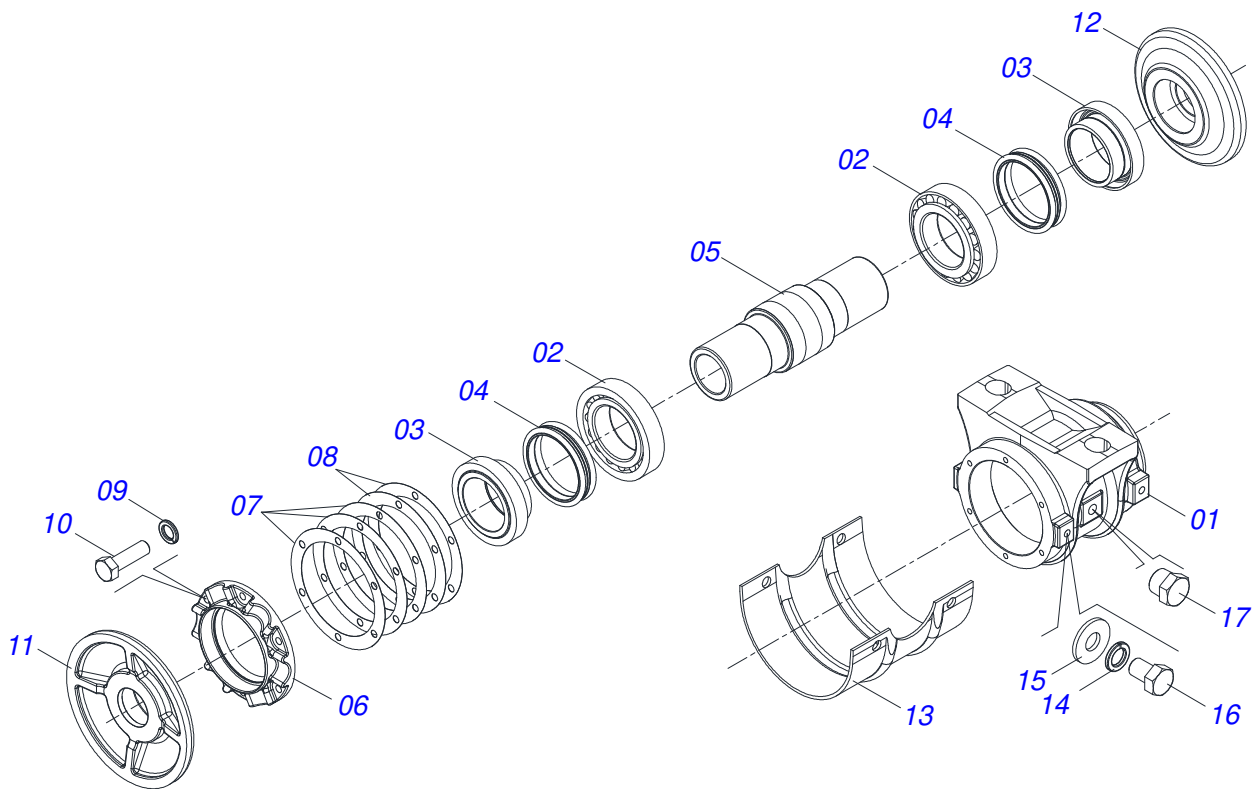

Item	Código	Descrição	Ver Pág.	QT
01	0502010742	CAIXA DM MANCAL AGR DM OL 330	01	01
02	0503010117	ROLAMENTO 32216	02	02
03	0502040123	PORTA RETENTORA COM BUCHA	02	02
04	0503030028	RETENTOR LP JB-257	02	02
05	0502040034	EIXO MANCAL CM/DM	01	01
06	0502010645	TAMPA CAIXA DM	01	01
07	0503030536	JUNTA VEDAÇÃO 180 X 140,5 X 0,4	03	03
08	0503030686	JUNTA VEDAÇÃO 180 X 140,5 X 0,1	02	02
09	0503011443	ARRUELA PRESSAO 3/8 SA	06	06
10	0503010751	PARAFUSO 3/8 UNC X 1.1/4 CS G.5 ZN	06	06
11	0502040260	ENCOSTO EXTERNO DISCO	01	01
12	0502040261	ENCOSTO INTERNO DISCO	01	01
13	0511013169	CAPA PROTETORA	01	01
14	0503010019	ARRUELA PRESSAO 1/2 ZN 1K01556	04	04
15	0511017302	ARRUELA LISA 13,50 X 32,50 X 3,0 ZN	04	04
16	0503011401	PARAFUSO 1/2 UNC X 3/4 C S	04	04
17	0503010856	BUJAO R3/8" BSPT	02	02