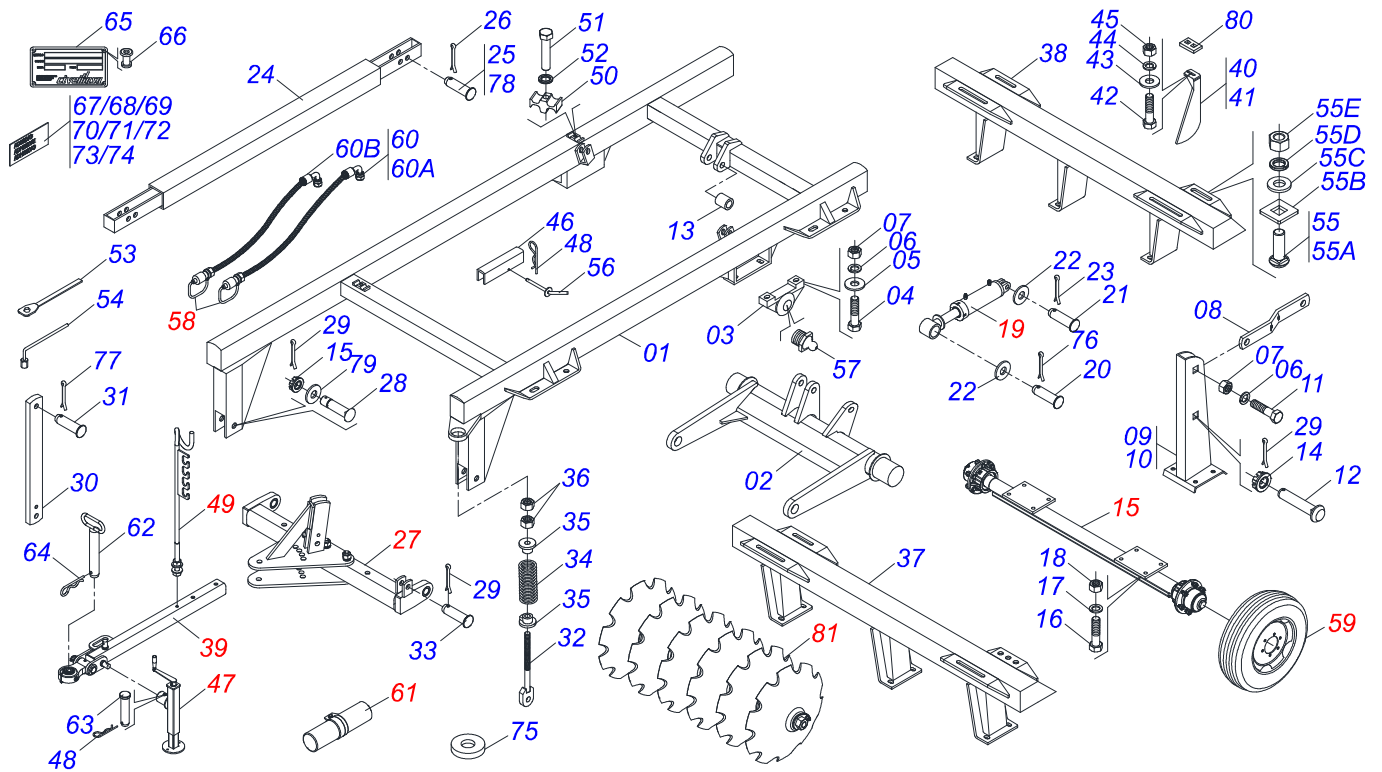

GRADES

GPCR 12/14/16D - DM PN 11L15

Código: 0501093043
Série: S-0214
Revisão: 00
Data da Revisão: AGOSTO/2021

CATÁLOGO DE PEÇAS

CIVEMASA

PRODUTOS

Código	Descrição
0121010121	GPCR 12 X 34 X 9,00 DM PN 11L15 S-0214
0121010010	GPCR 14 32X9,0 DM PN 11L15 S-0214
0121010123	GPCR 14 X 34 X 9,0 DM PN 11L15 S-0214
0121010011	GPCR 16 32X9,00 DM PN 11L15 S-0214
0121010122	GPCR 16 X 34 X 9,00 DM PN 11L15 S-0214

INDICE

0909095951	CHASSI COMPLETO - 12/14/16	1
0501047937	RODADO SEM PNEU 3 X 1860 MM	2
0501044309	CILINDRO HIDRAULICO 50,8 X 127 X 515 X 243	3
0511040013	BARRA ENGATE COMPLETO	4
0521048502	BARRA TRACAO COMPLETA 1586 X 100	5
0521057520	ENGATE COM APOIO COM ROTULA COMPLETO (FUNDIDO)	6
0511048088	MACACO COMPLETO	7
0501040257	SUPORTE MANGUEIRA 3/4 X 975 COMPLETO	8
0501053834	MACHO ENGATE RAPIDO AGRICOLA 1/2 NPT COM TAMPA	9
0503061864	CONJUNTO RODA CR 30-11.15/12L 4181650	10
0521052434	CONJUNTO PORTA MANUAL	11
0909095952	SECAO DE DISCOS - 12/14/16D	12
0501046926	MANCAL AGRÍCOLA DM OL 330 X 2.1/8 COM PROTEÇÃO IMP	13

Item	Código	Descrição	Ver Pág.	12 14 16
75	0571013017	ARRUELA LISA 39,5 X 76 X 12,50 ZN		02 02 02
76	0503010010	CONTRAPINO 1/4 X 2.1/2		02 02 02
77	0503010571	CONTRAPINO 1/4 X 1.1/2		02 02 02
78	0521810576	EIXO JUNCAO 25 X 95 C A SA		01 01 01
79	0511819880	ARRUELA LISA 38,50 X 100 X 4,75 SA		02 02 02
80	0501010299	TRAVA LIMPADOR		16 16 16
81	0909095952	SECAO DE DISCOS - 12/14/16D	12	01 01 01