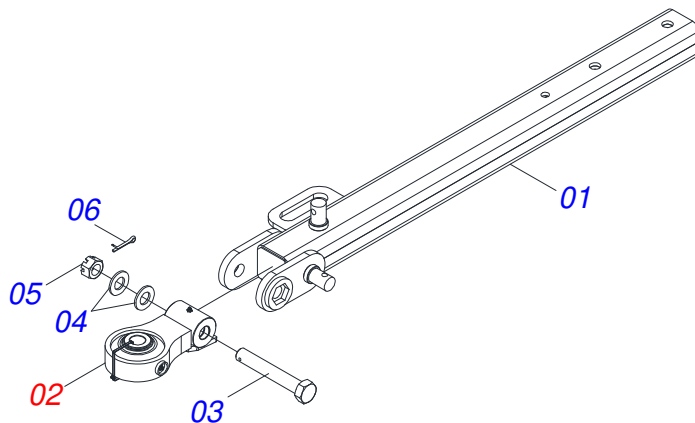

Item	Código	Descrição	Ver Pág.	QT
01	0521069165	BARRA TRACAO 1416 GDFM		01
02	0521057520	ENGATE COM APOIO COM ROTULA COMPLETO 6 (FUNDIDO)		01
03	0581015973	PARAFUSO 1.1/4 UNC X 8 C S G5		01
04	0501017779	ARRUELA LISA 32 X 60 X 4,75		02
05	0503013026	PORCA CASTELO 1.1/4 UNC 1K03893 ZN		01
06	0503010010	CONTRAPINO 1/4 X 2.1/2		01