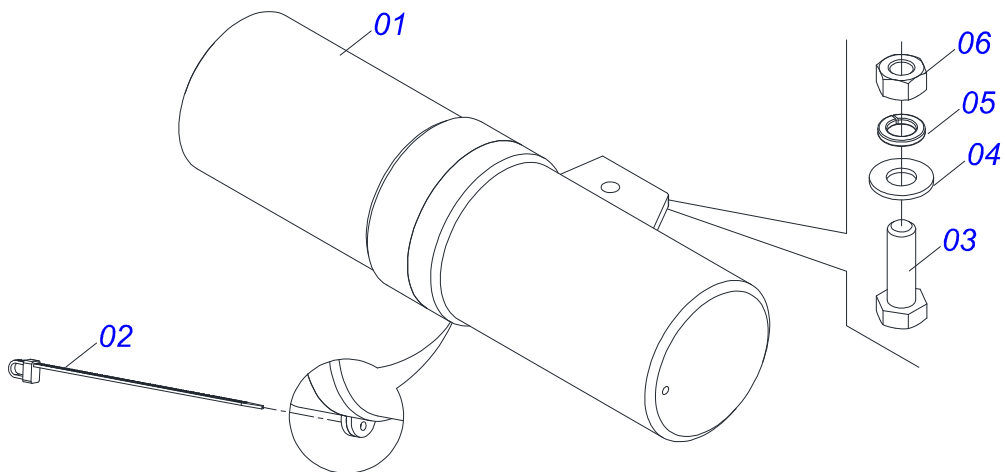

Item	Código	Descrição	Ver Pág.	QT
01	0503060100	PORTA MANUAL INSTRUCOES		01
02	0503013100	ABRACADEIRA NYLON 4,8 X 1,3 X 200 MM		01
03	0503010363	PARAFUSO 5/16 UNC X 1 C S G.2 ZN		01
04	0501010694	ARRUELA LISA 8,50 X 18 X 1,50 ZN		01
05	0503010179	ARRUELA PRESSAO 5/16 ZN 1K01528		01
06	0503010337	PORCA SEXTAVADA 5/16 UNC G.5 ZN		01