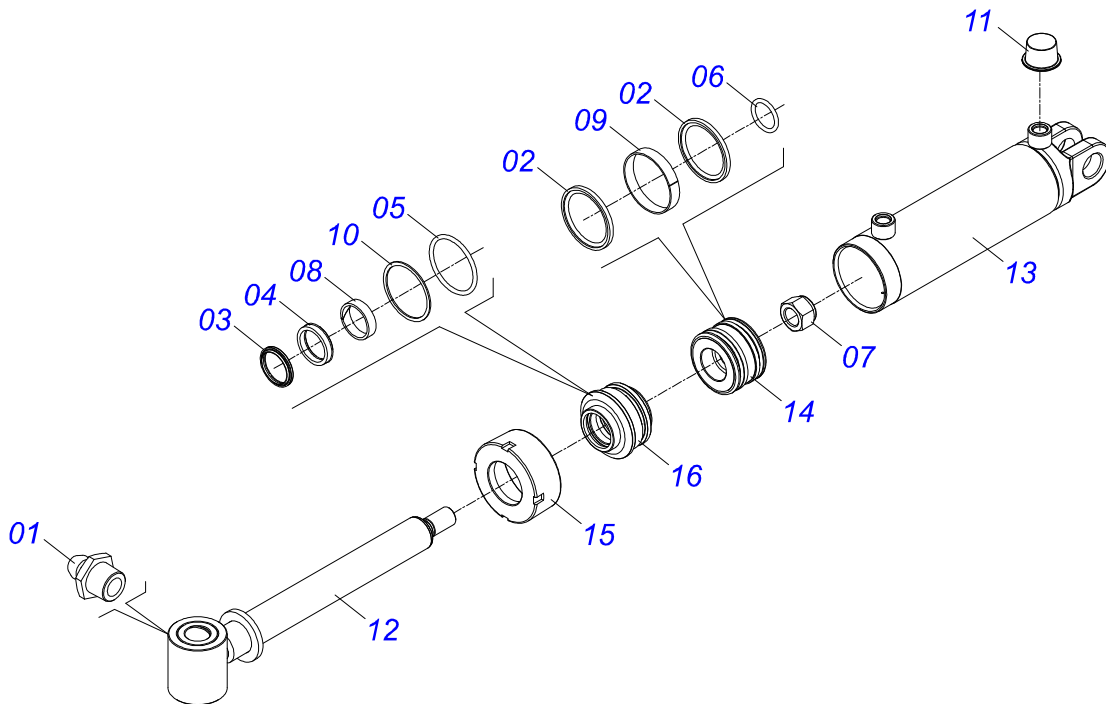

Item	Código	Descrição	Ver Pág.	QT
01	0503010002	GRAXEIRA 1800		02
02	0503010043	GAXETA 3750-3250 B		02
03	0503010314	GAXETA 2500-2125-375-B		01
04	0503010319	ANEL RASPADOR D-2125		01
05	0503010338	ANEL O RING 2-342 N 3006-9B		01
06	0503010345	ANEL O RING 2-218 N 3006-9B 1G04609		01
07	0503010817	PORCA SEXTAVADA AUTOTRAVANTE COM NYLON 1.1/4 UNF ALTA G.5 ZN		01
08	0503010973	ANEL G.E.2.1/2X3X1/2 W2-2500-500 PK		01
09	0503010994	ANEL G.E.4 X 3 X 1/2 W2-4000-500 PK		01
10	0503011061	ANEL BACK-UP 8-342		01
11	0503030384	PLUG CON N-001		02
12	0531062835	EXTENSOR 53,98 X 609		01
13	0511062253	CAMISA 101,6 X 518		01
14	0502011969	EMBOLO 53,98 X 101,60		01
15	0502010017	TAMPA MOVEL 101,6		01
16	0502011250	SUPORTE ANEIS 53,98 X 101,6		01