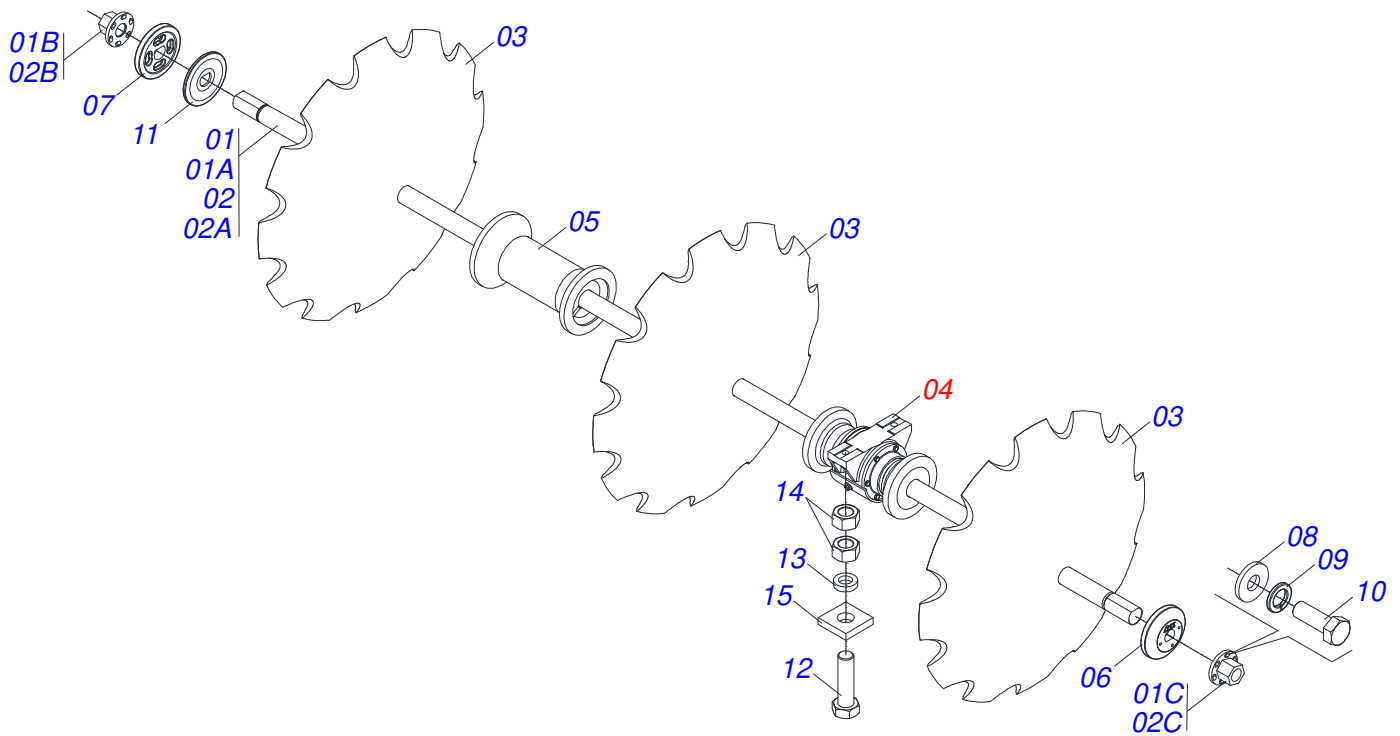

Item	Código	Descrição	Ver Pág.	20	22	24
01	0511050172	EIXO DISCO 2" UNC X 1682 COM PORCA		04	02	00
01A	0521014510	EIXO DISCOS GVM 2" UNC X 1682		04	02	00
01B	0502011580	PORCA EIXO GVM 30110D		04	04	00
01C	0502011581	PORCA EIXO GVM 30110E		04	04	00
02	0511050245	EIXO DISCO 2" UNC X 2044 COM PORCA		00	02	04
02A	0521014358	EIXO DISCOS GVM 2" UNC X 2044		00	02	04
02B	0502011580	PORCA EIXO GVM 30110D		00	02	04
02C	0502011581	PORCA EIXO GVM 30110E		00	02	04
03	0602044165	DR32X9 C115AF04FR2.1/16 10R TATU		20	22	24
03.	0602046009	DR34X9 C120AF04FR2.1/16 12R TAT/CIV		20	22	24
04	0501048557	MANCAL OLEO	10	08	08	08
05	0502011579	SEPARADOR		08	10	12
06	0502011577	ENCOSTO EXTERNO		04	04	04
07	0502011578	ENCOSTO INTERNO		04	04	04
08	0501010937	ARRUELA LISA 13,50 X 28 X 3,00 ZN		16	16	16
09	0503010019	ARRUELA PRESSAO 1/2		16	16	16
10	0503010834	PARAFUSO 1/2 UNC X 1 C S G.5 ZN		16	16	16
11	0521013670	CALCO GVM 37900		08	08	08
12	0503010901	PARAFUSO 3/4UNC 3.1/2 CS G5		16	16	16
13	0521013710	ARRUELA SEMI MANCAL		16	16	16
14	0503012183	PORCA SEXTAVADA 3/4 UNC G.5		32	32	32
15	0521013709	ARRUELA REFORÇO		16	16	16