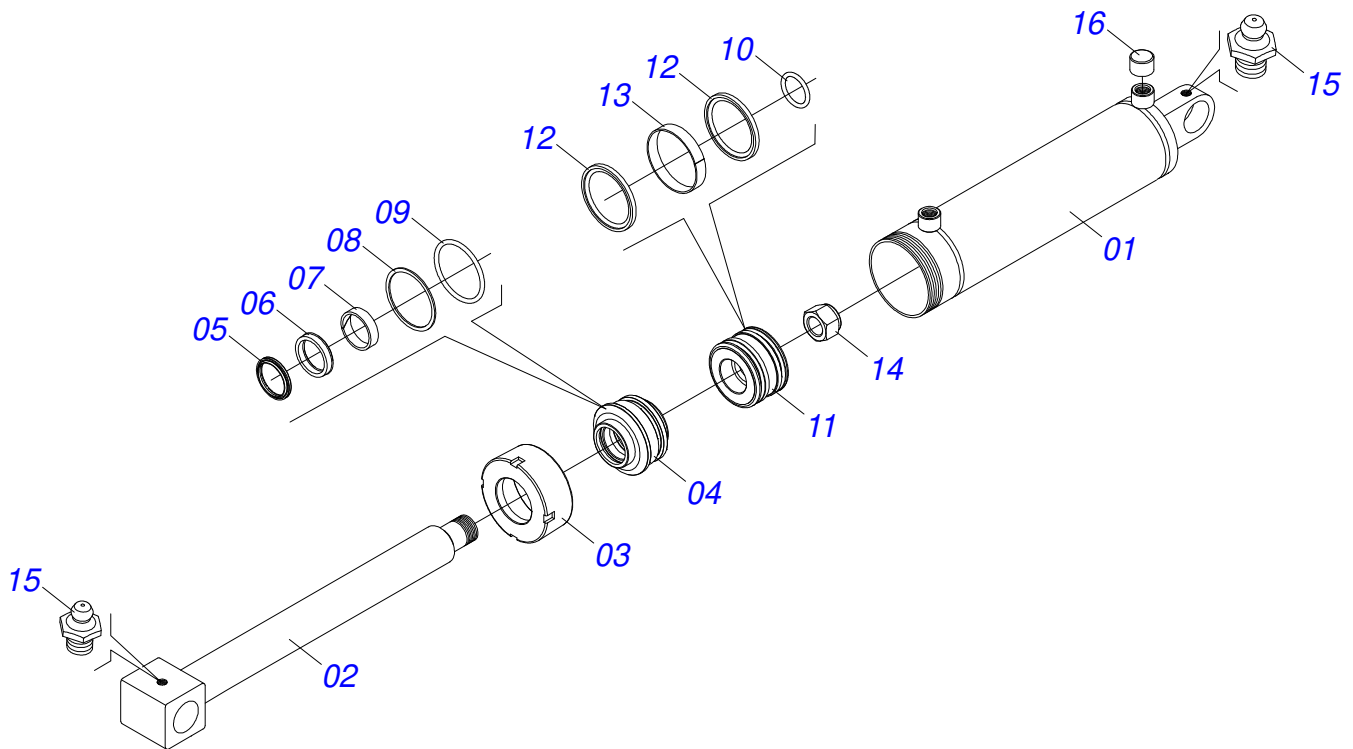

Item	Código	Descrição	Ver Pág.	QT
01	0511062253	CAMISA 101,6 X 518		01
02	0511062249	EXTENSOR 53,98 X 609		01
03	0502010017	TAMPA MOVEL 101,6		01
04	0502011250	SUPORTE ANEIS 53,98 X 101,6		01
05	0503010319	ANEL RASPADOR D-2125		01
06	0503010314	GAXETA 2500-2125-375-B		01
07	0503010973	ANEL G.E.2.1/2X3X1/2 W2-2500-500 PK		01
08	0503011061	ANEL BACK-UP 8-342		01
09	0503010338	ANEL O RING 2-342 N 3006-9B		01
10	0503010345	ANEL O RING 2-218 N 3006-9B 1G04609		01
11	0502011969	EMBOLO 53,98 X 101,60		01
12	0503010043	GAXETA 3750-3250 B		02
13	0503010994	ANEL G.E.4 X 3 X 1/2 W2-4000-500 PK		01
14	0503010817	PORCA SEXTAVADA AUTOTRAVANTE COM NYLON 1.1/4 UNF ALTA G.5 ZN		01
15	0503010002	GRAXEIRA 1800		02
16	0503030384	PLUG CON N-001		02