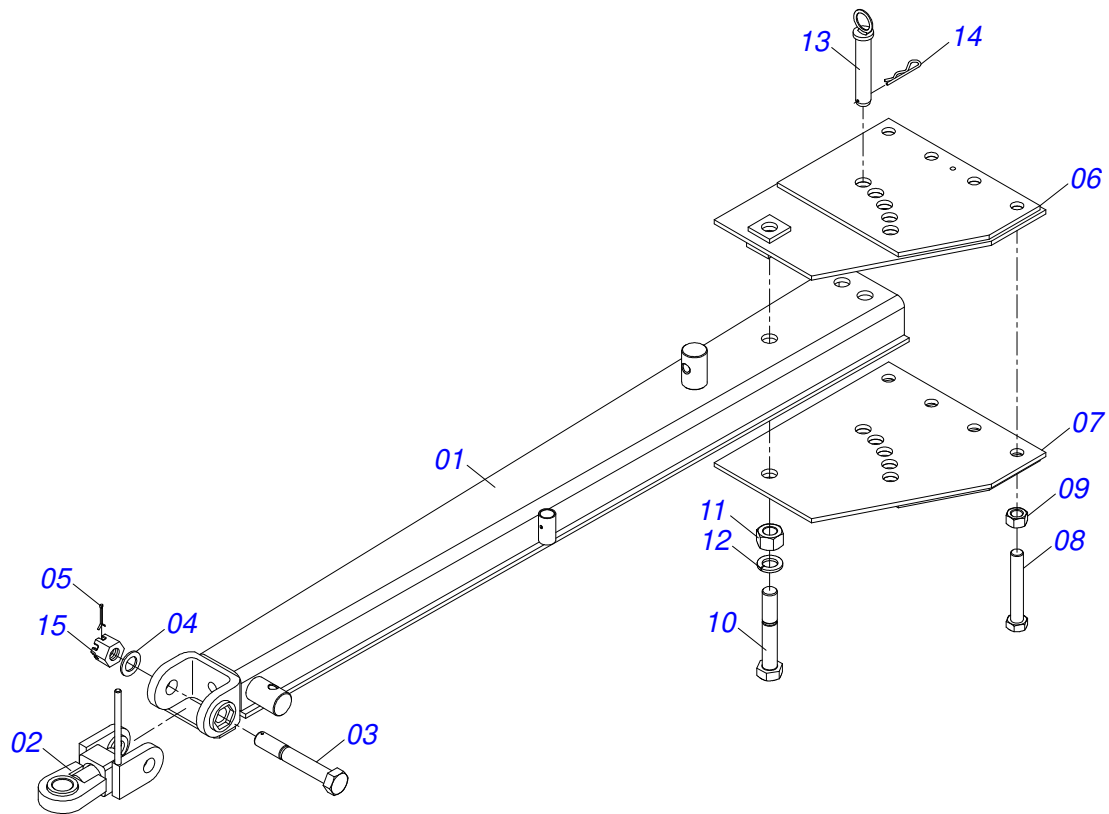

INDICE

0909095930	CHASSI COMPLETO	1
0511050262	TIRANTE COMPLETO	2
0501048626	CILINDRO HIDRAULICO 53,98X101,6X730X400 - (ATÉ 08/2021)	3
0531041451	CILINDRO HIDR. 53,98X101,6X728X400 - (A PARTIR 09/2021)	4
0501055850	CONJUNTO CUBO RODA	5
0503061868	RODA COM PNEU 400/60 - 14 LONAS	6
0501053212	JOGO MANGUEIRA	7
0511048088	MACACO COMPLETO	8
0909092632	SECAO DE DISCOS COMPLETA	9
0501048557	MANCAL OLEO	10

Item	Código	Descrição	Ver Pág.	QT
01	0511060300	TIRANTE		01
02	0521068888	CORPO ENGATE TRATOR		01
03	0521013739	PARAFUSO TIRANTE		01
04	0501812916	ARRUELA LISA 38,50 X 66 X 4,75 SA		01
05	0503010067	CONTRAPINO 3/16 X 2.1/2		01
06	0511060301	CHAPA ENGATE		01
07	0511060302	CHAPA ENGATE		01
08	0503012192	PARAFUSO 1.1/4 NC X 8 C S 1K10118 ZN		04
09	0503012181	PORCA SEXTAVADA 1.1/4 UNC G.5 ZN		04
10	0503012258	PARAFUSO C S NC 1.1/2 X 9		01
11	0501810110	PORCA 1.1/2 NC 6FPP SEXTAVADO 2.3/8 SA		01
12	0503013627	ARRUELA PRESSAO 1.1/2 SA		01
13	0511060146	PINO FIXACAO TIRANTE PN-260 3092604		01
14	0503031479	GRAMPO TM 181 X 5,6		01
15	0502011592	PORCA CASTELO		01