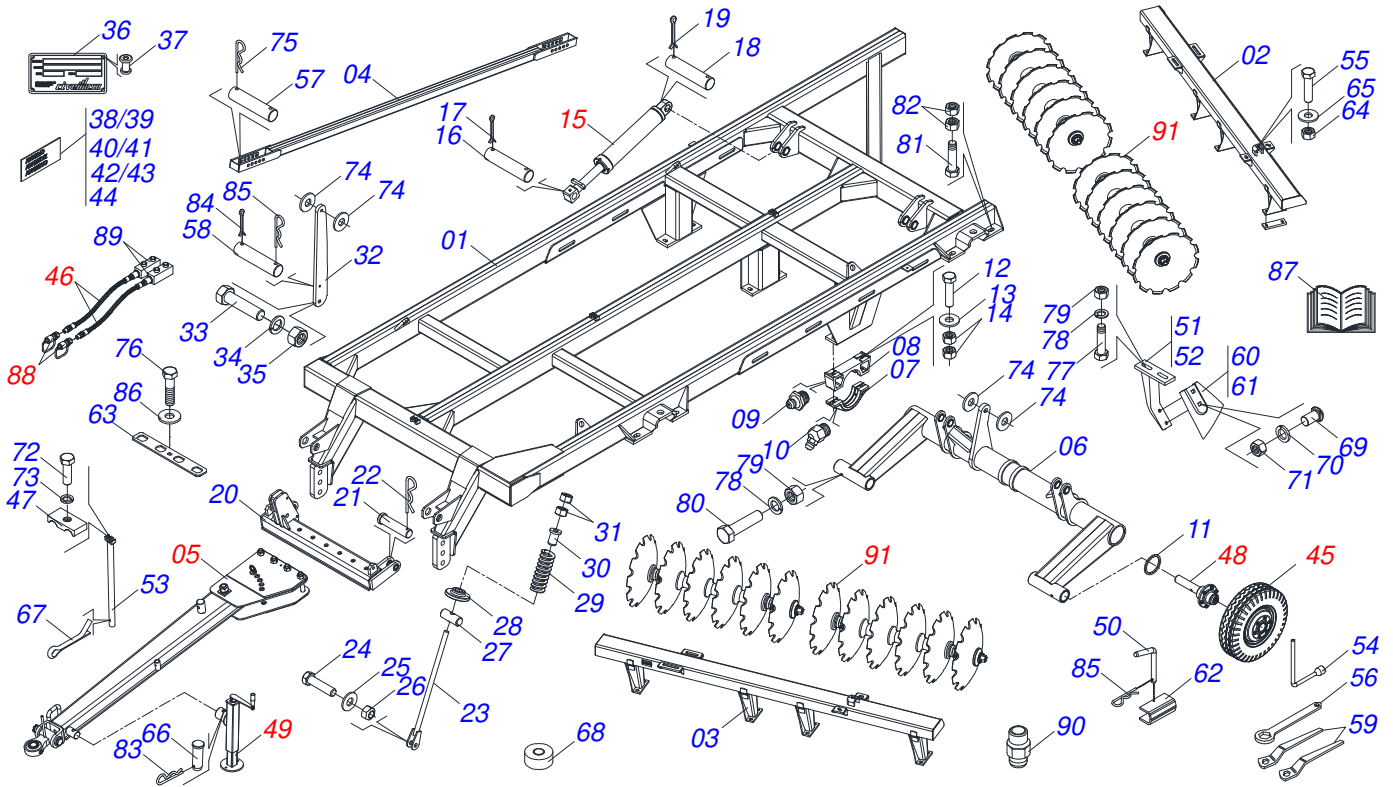

GRADES

GVMF 20/22/24D

Código: 0501093040
Série: S-1113
Revisão: 00
Data da Revisão: FEVEREIRO/2023

CATÁLOGO DE PEÇAS

CIVEMASA

PRODUTOS

Código	Descrição
0120040034	GVMF 20 32X9,0 DR 400/60 S-1113
0120040035	GVMF 20 34X9,0 DR 400/60 S-1113
0120040037	GVMF 22CX32X9,0 DR 400/60 S-1113
0120040037C	GVMF 22CX32X9,0 DR E 2 PN 400/60 EXP S-1113
0120040038	GVMF 22CX34X9,0 DR 400/60 S-1113
0120040040	GVMF 24CX32X9,0 DR 400/60 S-1113
0120040040C	GVMF 24CX32X9,0 DR EIXO 2 400/60 EXP S-1113
0120040041	GVMF 24CX34X9,0 DR 400/60 S-1113

INDICE

0909095930	CHASSI COMPLETO	1
0511050262	TIRANTE COMPLETO	2
0501048626	CILINDRO HIDRAULICO 53,98X101,6X730X400 - (ATÉ 08/2021)	3
0531041451	CILINDRO HIDR. 53,98X101,6X728X400 - (A PARTIR 09/2021)	4
0501055850	CONJUNTO CUBO RODA	5
0503061868	RODA COM PNEU 400/60 - 14 LONAS	6
0501053212	JOGO MANGUEIRA	7
0511048088	MACACO COMPLETO	8
0909092632	SECAO DE DISCOS COMPLETA	9
0501048557	MANCAL OLEO	10

Item	Código	Descrição	Ver Pág.	QT
01	0511060300	TIRANTE		01
02	0521068888	CORPO ENGATE TRATOR		01
03	0521013739	PARAFUSO TIRANTE		01
04	0501812916	ARRUELA LISA 38,50 X 66 X 4,75 SA		01
05	0503010067	CONTRAPINO 3/16 X 2.1/2		01
06	0511060301	CHAPA ENGATE		01
07	0511060302	CHAPA ENGATE		01
08	0503012192	PARAFUSO 1.1/4 NC X 8 C S 1K10118 ZN		04
09	0503012181	PORCA SEXTAVADA 1.1/4 UNC G.5 ZN		04
10	0503012258	PARAFUSO C S NC 1.1/2 X 9		01
11	0501810110	PORCA 1.1/2 NC 6FPP SEXTAVADO 2.3/8 SA		01
12	0503013627	ARRUELA PRESSAO 1.1/2 SA		01
13	0511060146	PINO FIXACAO TIRANTE PN-260 3092604		01
14	0503031479	GRAMPO TM 181 X 5,6		01
15	0502011592	PORCA CASTELO		01