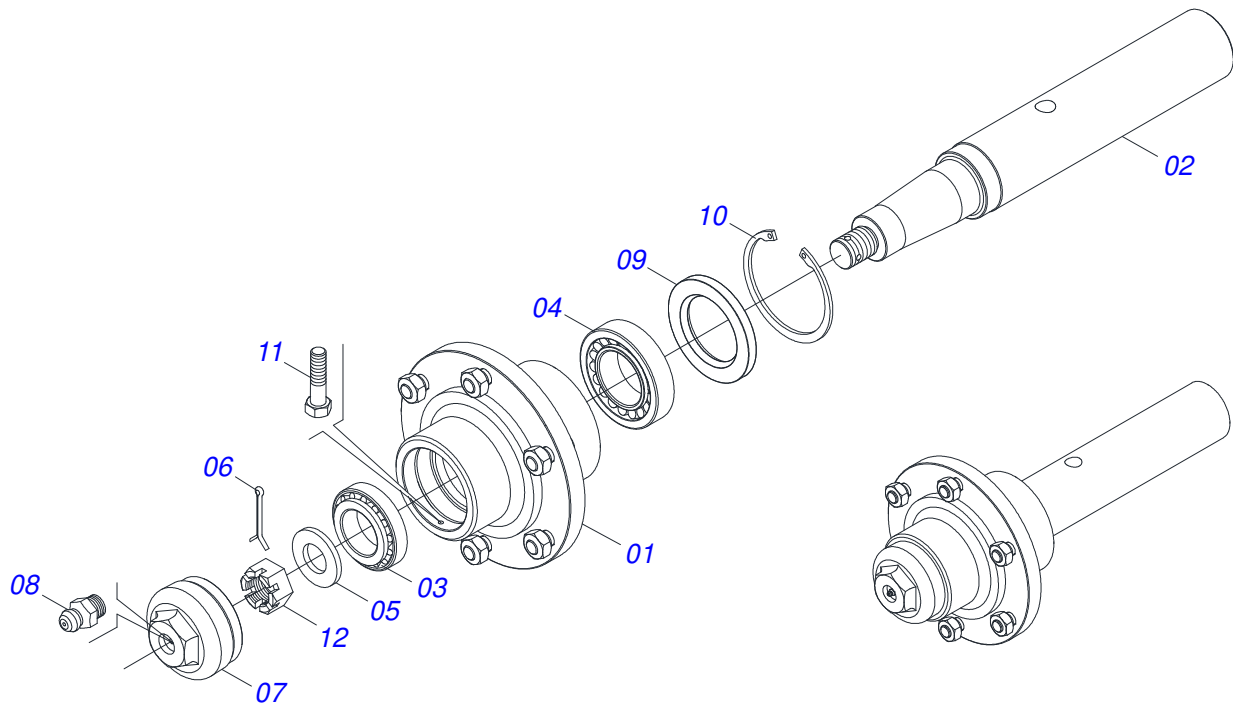

Item	Código	Descrição	Ver Pág.	QT
01	0501110766	CAIXA RODADO COM PARAFUSO		01
02	0541014720	EIXO CR 7076205/1/1		01
03	0503010006	ROLAMENTO 32210 IMPORTADO		01
04	0503010005	ROLAMENTO 32212 IMP		01
05	0501010086	ARRUELA LISA 32,70 X 63 X 6,30 ZN		01
06	0503010067	CONTRAPINO 3/16 X 2.1/2		01
07	0502011647	TAMPA CR 70Z/3		01
08	0503010691	GRAXEIRA 1/4 NF		01
09	0503010009	RETENTOR 00573-B		01
10	0503012723	ANEL RENO 502115		01
11	0503010298	PARAFUSO 1/4 UNC X 1/2 C S G.2		01
12	0503012457	PORCA CASTELO NF 1.1/4 1K03864 ZN		01