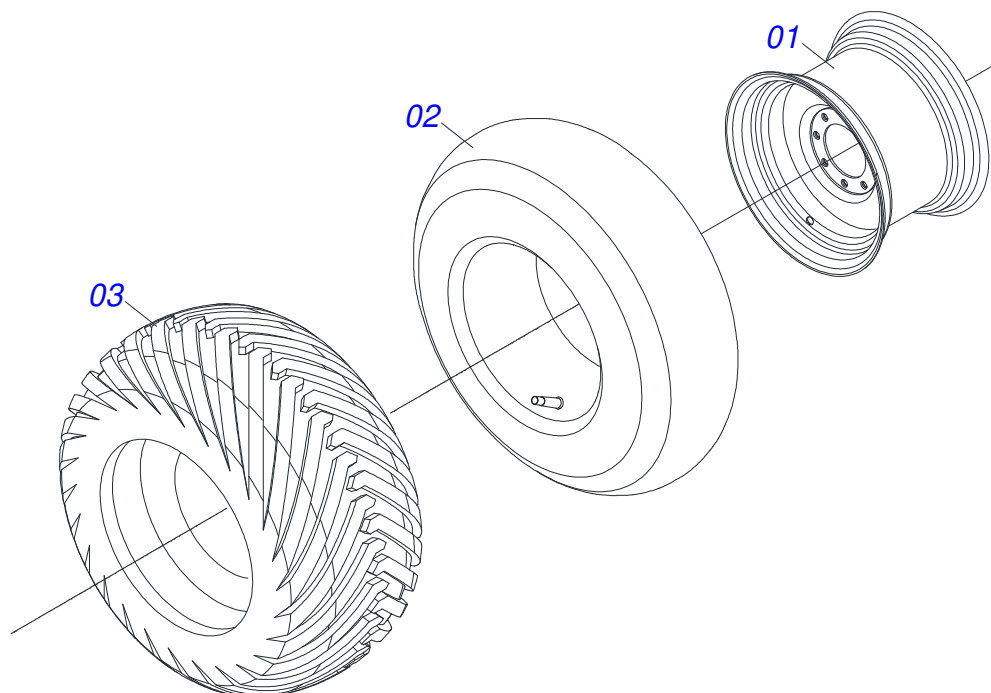

Item	Código	Descrição	Ver Pág.	QT
01	0503012916	ARO 13 X 15,5 COM REFORCO		01
02	0503012112	CAMARA 400/60 - 15,5 TR 15		01
03	0503013119	PNEU 400/60-15,5-T404-14L TRELEBORG		01