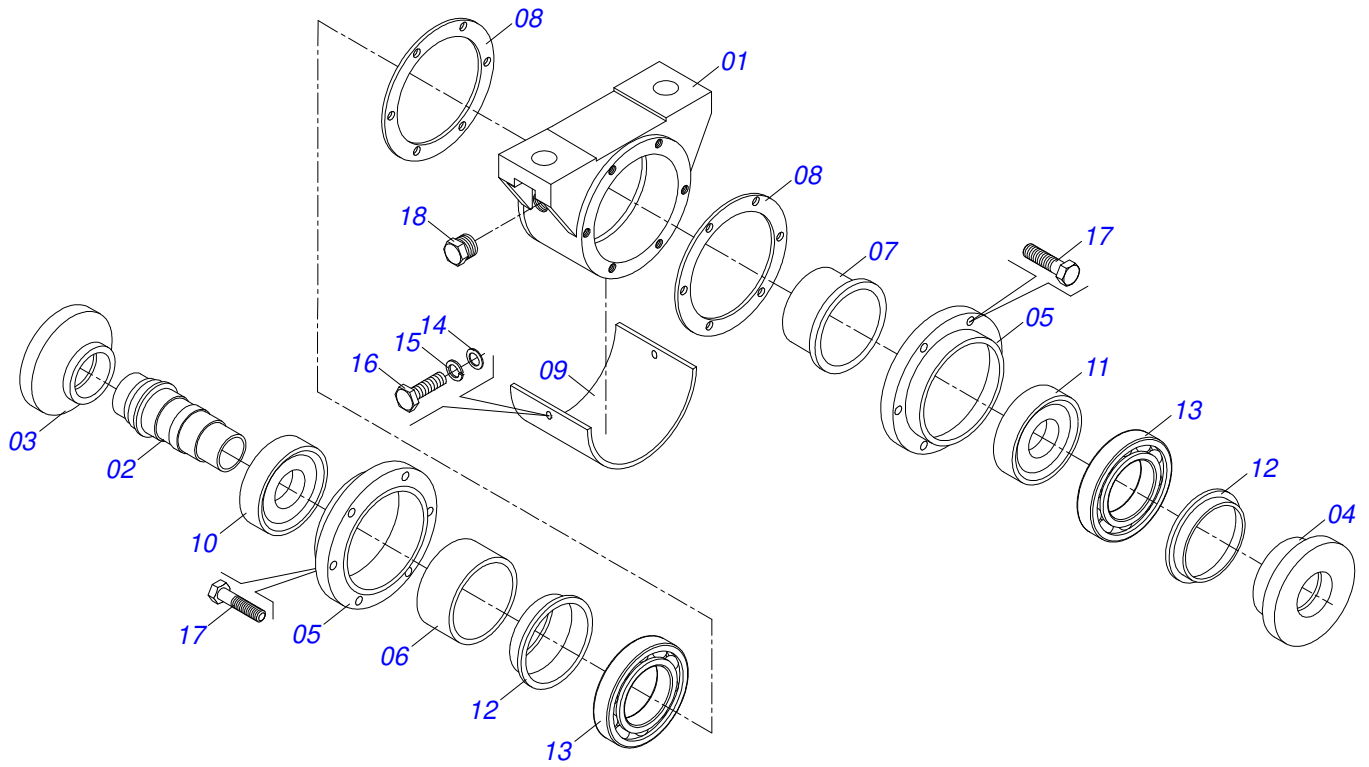

Item	Código	Descrição	Ver Pág.	QT
01	0502011641	CORPO MANCAL MR-361 3502895		01
02	0502011633	CENTRO MANCAL SMC 362 3503692		01
03	0502011630	ARRUELA CONCAVA SMC 363 3503701		01
04	0502011631	ARRUELA CONVEXA SMC 364 3503710		01
05	0502011632	TAMPA MANCAL SMC 365 3503729		02
06	0502011827	ESPACADOR MR-366 3502940		01
07	0502011629	ESPACADOR SMC 367 3503739		01
08	0503031502	JUNTA MANCAL MR-368 3503207		02
09	0521013855	CHAPA PROTETORA MR-369 3502978		01
10	0502011627	ALOJAMENTO RET SMC 360/12 3503757		01
11	0502011628	ALOJAMENTO RET SMC 360/13 3503748		01
12	0503012824	RETENTOR SMC 360/10 1G26632		02
13	0503012285	ROLAMENTO 6216 C3 1123016		02
14	0501010984	ARRUELA LISA 10,50 X 27 X 3,00		02
15	0503010025	ARRUELA PRESSAO 3/8		02
16	0503011334	PARAFUSO 3/8 UNC X 3/4 CS G.5		02
17	0503010237	PARAFUSO 3/8 UNC X 1 C S G.5		12
18	0503010856	BUJAO R 3/8 BSPT		01