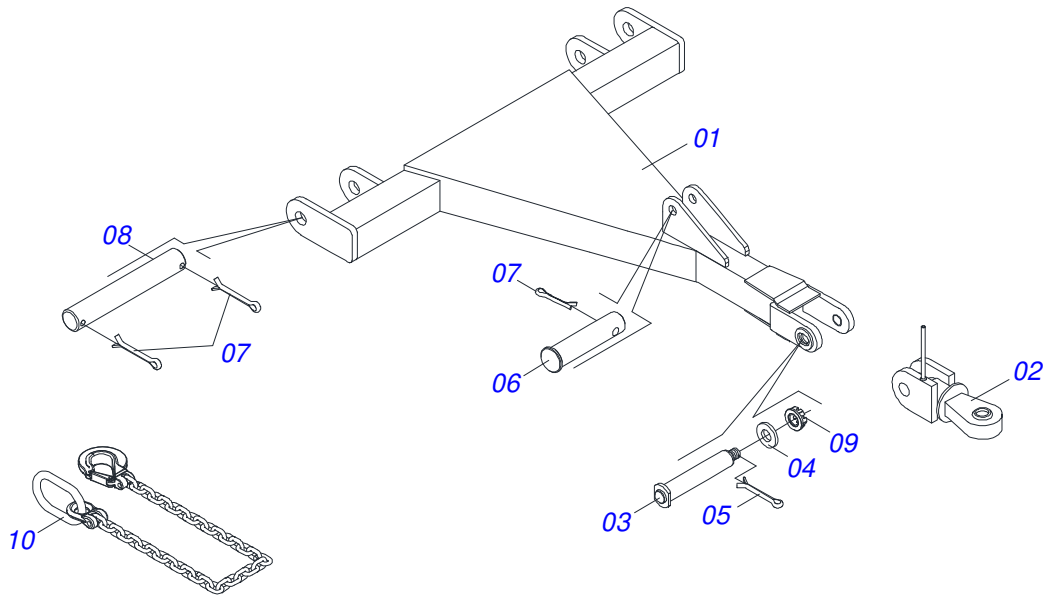

A solid orange horizontal bar at the top left of the page.

PRODUTOS

Código	Descrição	
0120140056	TC 30EA C/D 26X6,00	S-0914

ATENÇÃO: IMPORTANTE

A CIVEMASA reserva o direito de aperfeiçoar e/ ou alterar as características técnicas de seus produtos, sem a obrigação de assim proceder com os já comercializados e sem conhecimento prévio da revenda ou do consumidor. As fotos e desenhos são meramente ilustrativos.

Item	Código	Descrição	Ver Pág.	QT
32	0503010010	CONTRAPINO 1/4" X 2.1/2"		02
33	0503013171	VEDA ROSCA 1/2 X 10M 1J51066		02
34	0511056297	PAINEL CONTROLE VALVULA COMPLETA	11	01
35	0503031896	ETIQUETA ADESIVA PERIGO		02
36	0503031428	ETIQUETA ADESIVA ATENCAO LER MANUAL		01
37	0503033038	EMBLEMA PERIGO 07 1G18080		02
38	0503031738	ETIQUETA ADESIVA ADVERTENCIA		02
39	0503033474	EMBLEMA		02
40	0503034004	ETIQUETA IDENTIFICACAO ALUMINIO CIVEMASA 61 X 118		01
41	0503033647	ETIQUETA AUTO CONTROLE OK APROVADO CIVEMASA		01
42	0503010073	CONTRAPINO 3/8" X 3.1/2"		02
43	0503033241	EMBLEMA LOGO CIVEMASA 100 X 400		02
44	0503010001	REBITE POP ADESIVA 423 3,2 X 5,5		04
45	0503031739	ETIQUETA ADESIVA PERIGO 11,7 X 7		01
46	0909095918	SEÇÃO DE DISCOS DIANTEIRA	12	01
47	0909095919	SEÇÃO DE DISCOS TRASEIRO	13	01

Item	Código	Descrição	Ver Pág.	QT
01	0511064355	EIXO RODA ESQUERDA		01
02	0501053910	CUBO RODA	4	01
03	0503013185	PARAFUSO 3/4 UNC X 5.1/2 C S G.7 ZN		01
04	0503010023	ARRUELA PRESSAO 3/4 ZN		01
05	0503012183	PORCA SEXTAVADA 3/4 UNC G.5		01
06	0541010099	PINO		01
07	0503010010	CONTRAPINO 1/4" X 2.1/2"		01

Item	Código	Descrição	Ver Pág.	QT
01	0511064913	TIRANTE		01
02	0511063677	GANCHO ENGATE		01
03	0511064915	CONJUNTO PARAFUSO		01
04	0501012916	ARRUELA LISA 40 X 66 X 4,75 ZN		01
05	0503012213	CONTRAPINO 1/4" X 4" 1G13112 SA		01
06	0541010100	PINO		01
07	0503010010	CONTRAPINO 1/4" X 2.1/2"		01
08	0541010097	PINO 4720493 ZN		02
09	0502011592	PORCA CASTELO		01
10	0503013150	CORRENTE SEGURANCA 1300 X 3/8 COM GANCHO ARGOLA		01