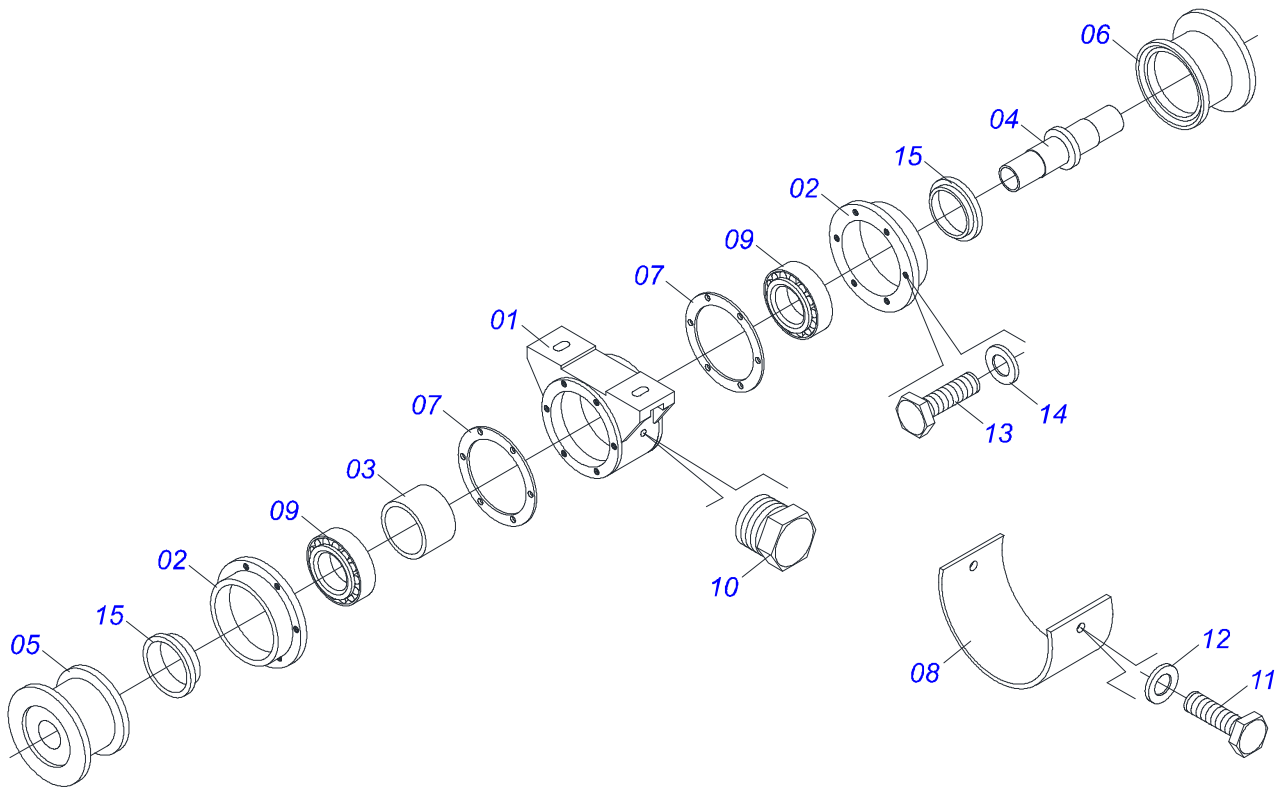

Item	Código	Descrição	Ver Pág.	QT
01	0502012011	CORPO MANCAL GRANDE MR 3A/1		01
02	0502020643	TAMPA MANCAL		02
03	0502020644	ESPAÇADOR MR-36/A		01
04	0541019030	CENTRO MANCAL MR-3D/2		01
05	0502011618	ARRUELA CONCAVA MR-3D/3		01
06	0502011619	ARRUELA CONVEXA MR-3D/3		01
07	0503031500	JUNTA MANCAL MR-3/6		02
08	0521013855	CHAPA PROTETORA MR-369 3502978		01
09	0503012283	ROLAMENTO 6215 C3		02
10	0503010856	BUJAO R 3/8 BSPT		01
11	0503011334	PARAFUSO 3/8 UNC X 3/4 CS G.5		02
12	0501010984	ARRUELA LISA 10,50 X 27 X 3,00		02
13	0503010237	PARAFUSO 3/8 UNC X 1 C S G.5		12
14	0503011443	ARRUELA PRESSAO 3/8		12
15	0503012525	RETENTOR MR-3/7		02