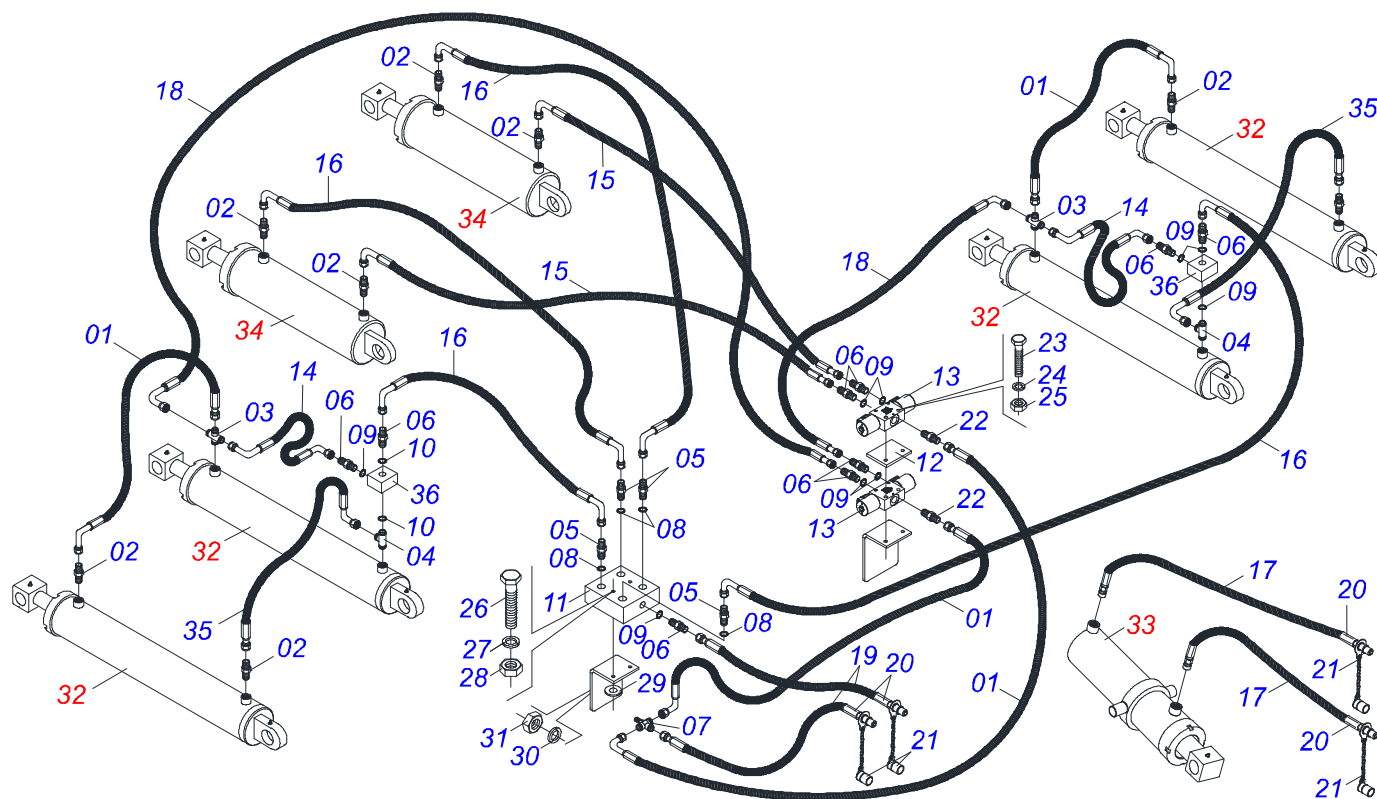

Item	Código	Descrição	Ver Pág.	QT
01	0501080113	MANGUEIRA 1/2 X 600 TR-TC		04
02	0511014065	NIPLE R 7/8 NF X R1/2NPT X 52 ZN PDMF 292-4		08
03	0521069951	TERMINAL LIGACAO HIDRAULICA		02
04	0521069974	ADAPTADOR LIGACAO HIDRAULICA		02
05	0531013708	NIPLE R 7/8 UNF X R 9/16 UNF X 45		02
06	0501011460	NIPLE 7/8 NF X 3/4 NF SEXTAVADO 1X46 ZN		09
07	0511064358	TERMINAL LIGAÇÃO TC 300900		01
08	0503013161	ANEL O RING 2-013 N3006-9B		04
09	0503012905	ANEL O RING 2113 13,94X2,62 1G85060		09
10	0503010045	ANEL O RING 2-116 N 3006-9B 1G05420		02
11	0521069800	DISTRIBUIDOR COM PINOS		01
12	0541011753	CHAPA SEPARADORA		01
13	0503062305	BLOCO COMANDO HFB140816 HYDR DESIG		02
14	0501080858	MANGUEIRA 1/2 X 900 TC-TC		02
15	0501080093	MANGUEIRA 1/2 X 1300 TR-TC 1G68648		02
16	0501080627	MANGUEIRA 1/2 X 1800 TC-TC		04
17	0501080851	MANGUEIRA 1/2 X 2500 TM-TM		02
18	0501080272	MANGUEIRA 1/2" X 2700 TR-TC		02
19	0501080167	MANGUEIRA 1/2 X 3000 TR-TM		02
20	0503011627	MACHO ENGATE RAPIDO AGRICOLA 1/2 NPT		04
21	0503011882	TAMPA PLASTICA PARA ENGATE RAPIDO MACHO		04
22	0501010590	NIPLE R 7/8 NF SEXTAVADO 1 X 48 1G21300		02
23	0503011123	PARAFUSO 3/8 UNC X 4.1/2 C S G.5 ZN		02
24	0503010025	ARRUELA PRESSAO 3/8		02
25	0503010026	PORCA SEXTAVADA 3/8 UNC G.5 ZN		02
26	0503010373	PARAFUSO 1/4 UNC X 2 CS G.2 ZN		02
27	0503010143	ARRUELA PRESSAO 1/4 ZN		02
28	0503010144	PORCA SEXTAVADA 1/4 UNC G.5 ZN		02
29	0501010937	ARRUELA LISA 13,50 X 28 X 3,00 ZN		01
30	0503010019	ARRUELA PRESSAO 1/2		01
31	0503010060	PORCA SEXTAVADA 1/2 UNC G.5		01