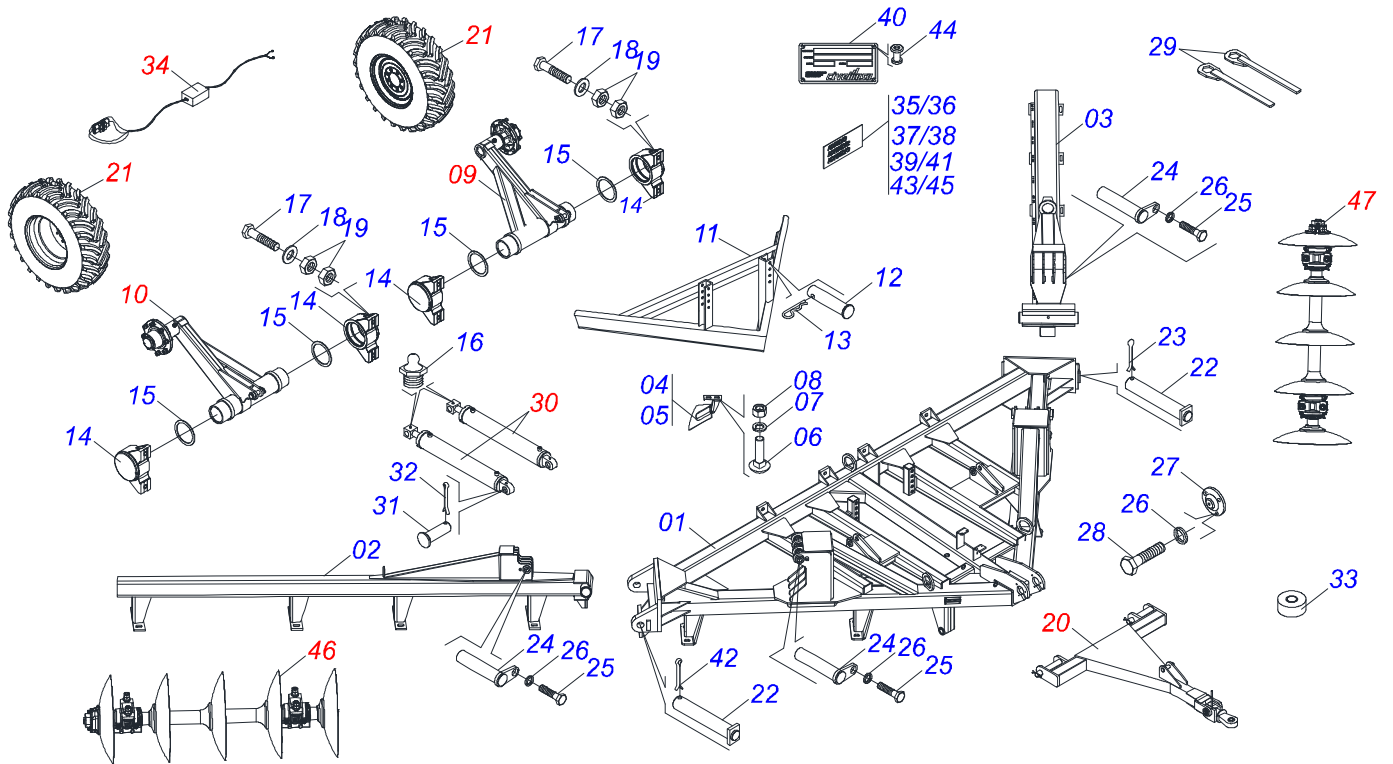

A solid orange horizontal bar at the top left of the page.

PRODUTOS

Código	Descrição	
0120140056	TC 30EA C/D 26X6,00	S-0914

ATENÇÃO: IMPORTANTE

A CIVEMASA reserva o direito de aperfeiçoar e/ ou alterar as características técnicas de seus produtos, sem a obrigação de assim proceder com os já comercializados e sem conhecimento prévio da revenda ou do consumidor. As fotos e desenhos são meramente ilustrativos.

INDICE

0909095916	CHASSI COMPLETO	1
0511052294	CONJUNTO RODEIRO ESQUERDO	2
0511052295	CONJUNTO RODEIRO DIREITO	3
0501053910	CUBO RODA	4
0511050259	TIRANTE COMPLETO	5
0503061870	RODA COM PNEU 6L 14,9 13 X 24	6
0909095917	CIRCUITO HIDRAULICO	7
0521050463	CILINDRO HIDRAULICO 2 X 4 X 1098 X 796	8
0511041866	CILINDRO HIDRAULICO CH 4.40.50,8 TC-A 4102789	9
0511041865	CILINDRO HIDRAULICO CH 4.40.50,8A 4102751	10
0511056297	PAINEL CONTROLE VALVULA COMPLETA	11
0909095918	SEÇÃO DE DISCOS DIANTEIRA	12
0909095919	SEÇÃO DE DISCOS TRASEIRO	13
0501048600	MANCAL COMPLETO MR-3D	14

Item	Código	Descrição	Ver Pág.	QT
32	0503010010	CONTRAPINO 1/4" X 2.1/2"		02
33	0503013171	VEDA ROSCA 1/2 X 10M 1J51066		02
34	0511056297	PAINEL CONTROLE VALVULA COMPLETA	11	01
35	0503031896	ETIQUETA ADESIVA PERIGO		02
36	0503031428	ETIQUETA ADESIVA ATENCAO LER MANUAL		01
37	0503033038	EMBLEMA PERIGO 07 1G18080		02
38	0503031738	ETIQUETA ADESIVA ADVERTENCIA		02
39	0503033474	EMBLEMA		02
40	0503034004	ETIQUETA IDENTIFICACAO ALUMINIO CIVEMASA 61 X 118		01
41	0503033647	ETIQUETA AUTO CONTROLE OK APROVADO CIVEMASA		01
42	0503010073	CONTRAPINO 3/8" X 3.1/2"		02
43	0503033241	EMBLEMA LOGO CIVEMASA 100 X 400		02
44	0503010001	REBITE POP ADESIVA 423 3,2 X 5,5		04
45	0503031739	ETIQUETA ADESIVA PERIGO 11,7 X 7		01
46	0909095918	SEÇÃO DE DISCOS DIANTEIRA	12	01
47	0909095919	SEÇÃO DE DISCOS TRASEIRO	13	01