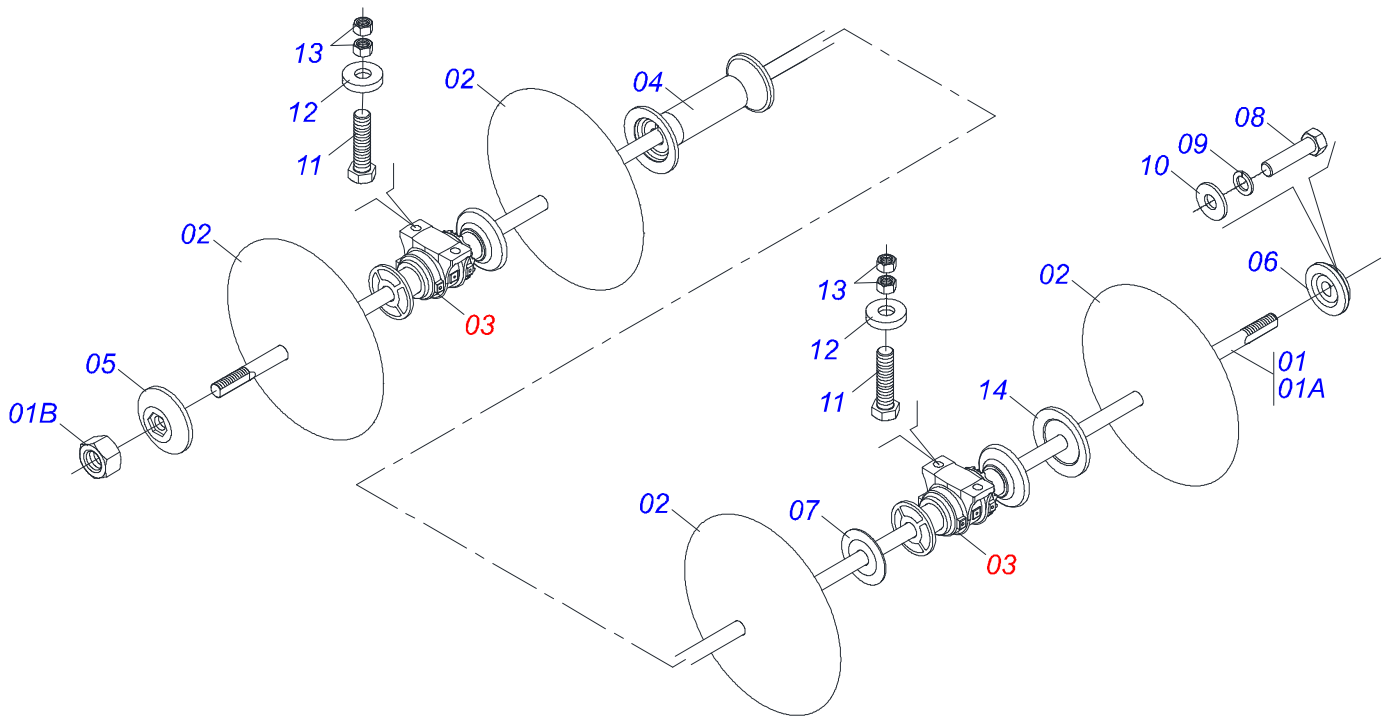

Item	Código	Descrição	Ver Pág.	QT
01	0511050255	EIXO DISCO 1.3/4 UNC X 1995 COM PORCA		02
01A	0511060790	EIXO DISCO 1.3/4 X 1995 TC		01
01B	0502011574	PORCA DIREITA		01
02	0601034054	DL 26X 6 C105AF04FR1.13/16" CIVEMASA		10
03	0501048600	MANCAL COMPLETO MR-3D	14	04
04	0502011603	SEPARADOR TC 200707		04
05	0502011605	ENCOSTO EXTERNO		02
06	0502011572	ENCOSTO INTERNO		02
07	0521013672	CALÇO GVC 27900		04
08	0503010834	PARAFUSO 1/2 UNC X 1 C S G.5 ZN		04
09	0501010937	ARRUELA LISA 13,50 X 28 X 3,00 ZN		04
10	0503010019	ARRUELA PRESSAO 1/2		04
11	0503010901	PARAFUSO 3/4UNC 3.1/2 CS G5		08
12	0521013710	ARRUELA SEMI MANCAL		08
13	0503012183	PORCA SEXTAVADA 3/4 UNC G.5		16
14	0502011604	ESPAÇADOR EXTERNO		04