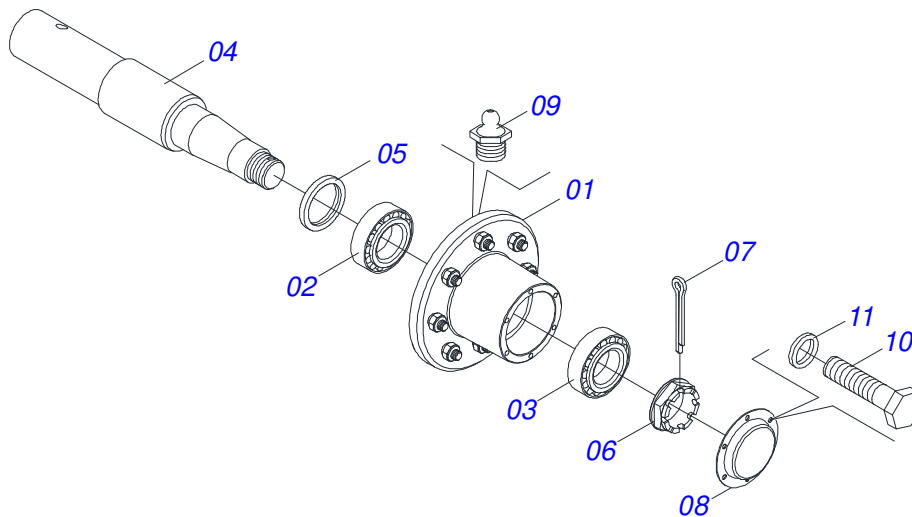

Item	Código	Descrição	Ver Pág.	QT
01	0501110735	CAIXA RODADO COM PARAFUSO		01
02	0503010059	ROLAMENTO 33287/33462		01
03	0503010007	ROLAMENTO 3982/3920 IMP		01
04	0531018299	PONTA DE EIXO Ø 88,8 X 412 (AGR 160601)		01
05	0503010050	RETENTOR 00085-B		01
06	0502040080	PORCA FLANGEADA R.2.1/2 UN		01
07	0503011345	CONTRAPINO 1/4" X 3.1/2"		01
08	0541013225	TAMPA CUBO RODADO		01
09	0503010002	GRAXEIRA 1800		01
10	0503010240	PARAFUSO 5/16 UNC X 3/4 C S G.2 ZN		06
11	0503011444	ARRUELA PRESSAO 5/16		06