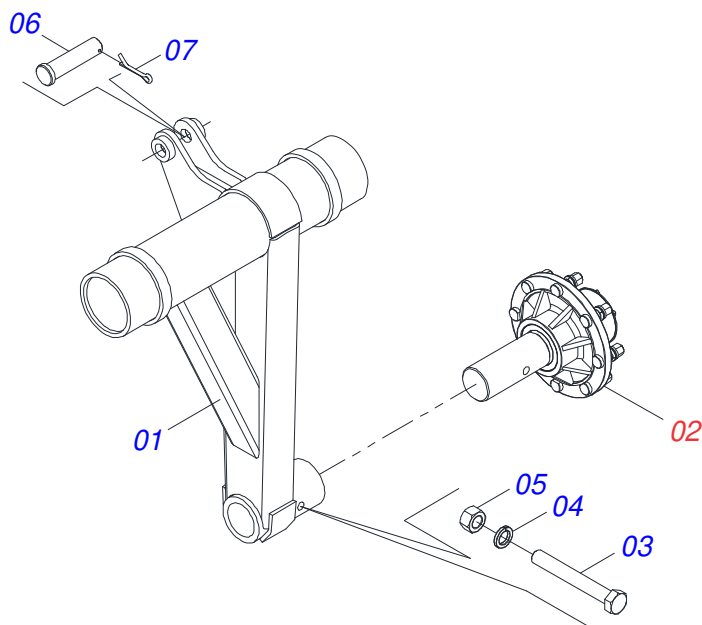

Item	Código	Descrição	Ver Pág.	QT
01	0511064355	EIXO RODA ESQUERDA		01
02	0501053910	CUBO RODA	4	01
03	0503013185	PARAFUSO 3/4 UNC X 5.1/2 C S G.7 ZN		01
04	0503010023	ARRUELA PRESSAO 3/4 ZN		01
05	0503012183	PORCA SEXTAVADA 3/4 UNC G.5		01
06	0541010099	PINO		01
07	0503010010	CONTRAPINO 1/4" X 2.1/2"		01