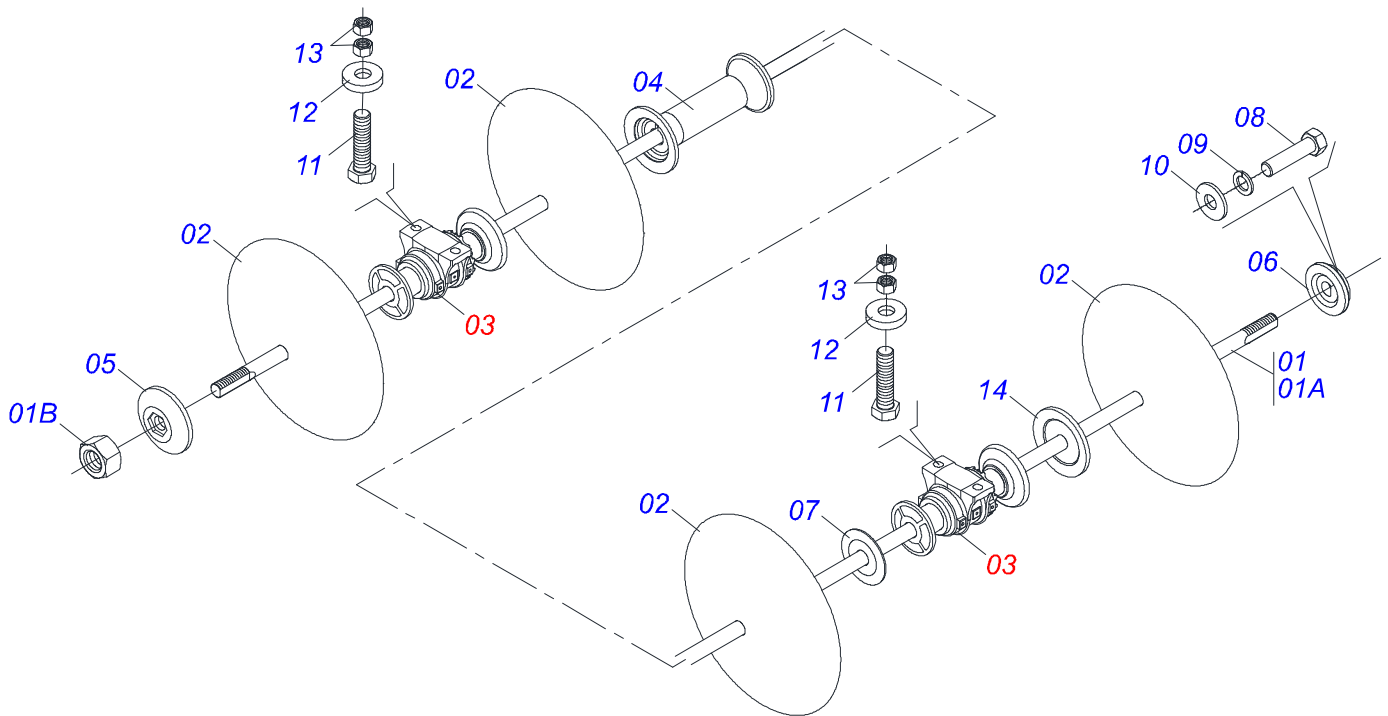

Item	Código	Descrição	Ver Pág.	QT
01	0511050255	EIXO DISCO 1.3/4 UNC X 1995 COM PORCA		02
01A	0511060790	EIXO DISCO 1.3/4 X 1995 TC		01
01B	0502011574	PORCA DIREITA		01
02	0601034054	DL 26X 6 C105AF04FR1.13/16" CIVEMASA		10
03	0501048600	MANCAL COMPLETO MR-3D	14	04
04	0502011603	SEPARADOR TC 200707		04
05	0502011605	ENCOSTO EXTERNO		02
06	0502011572	ENCOSTO INTERNO		02
07	0521013672	CALÇO GVC 27900		04
08	0503010834	PARAFUSO 1/2 UNC X 1 C S G.5 ZN		04
09	0501010937	ARRUELA LISA 13,50 X 28 X 3,00 ZN		04
10	0503010019	ARRUELA PRESSAO 1/2		04
11	0503010901	PARAFUSO 3/4UNC 3.1/2 CS G5		08
12	0521013710	ARRUELA SEMI MANCAL		08
13	0503012183	PORCA SEXTAVADA 3/4 UNC G.5		16
14	0502011604	ESPAÇADOR EXTERNO		04