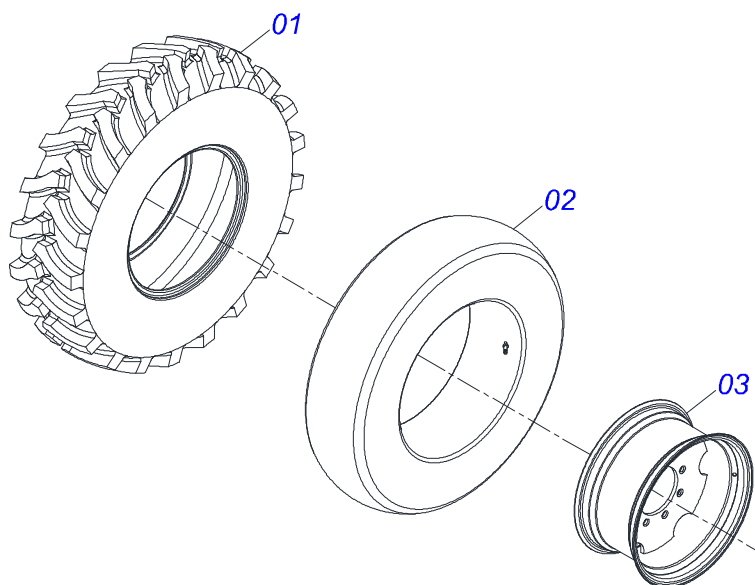

Item	Código	Descrição	Ver Pág.	QT
01	0503012695	PNEU 6L 14.9 13 X 24		01
02	0503012519	CAMARA AR HM 24 TR		01
03	0511064114	CONJUNTO RODA TC 300500		01