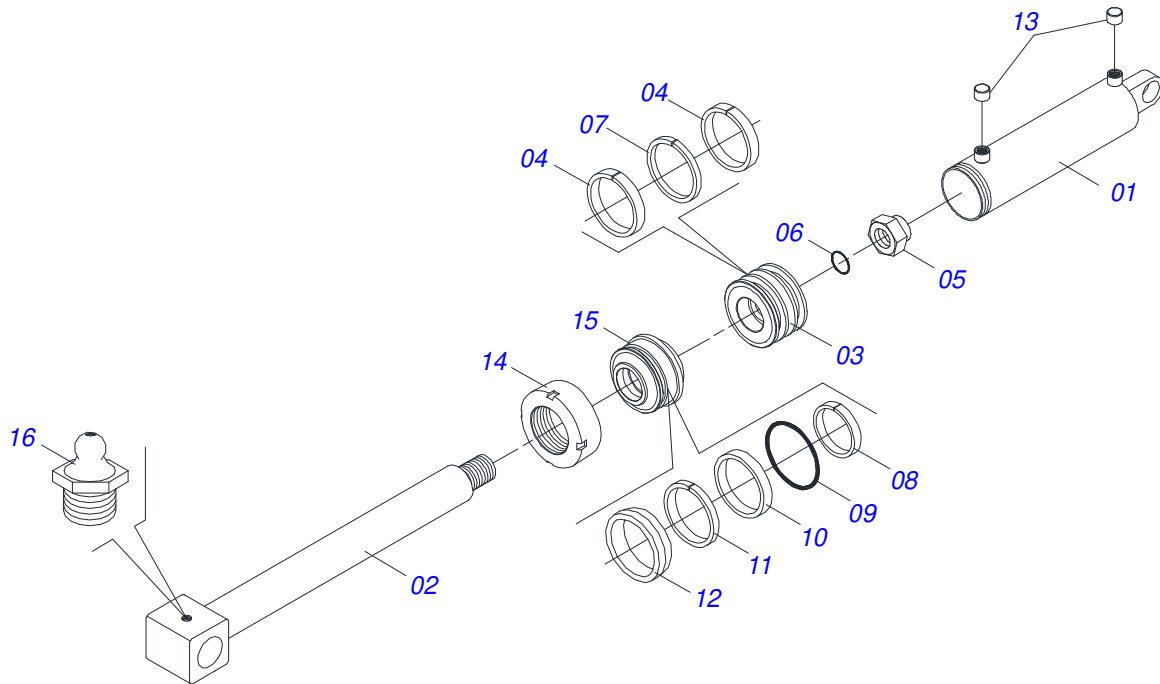

Item	Código	Descrição	Ver Pág.	QT
01	0511064912	CAMISA CH 4.40.50,8/A		01
02	0511064911	CONJUNTO HASTE CH 4.40.80,8/2A		01
03	0502010992	EMBOLO 50,8 X 101,6		01
04	0503010043	GAXETA 3750-3250 B		02
05	0503010817	PORCA SEXTAVADA AUTOTRAVANTE COM NYLON 1.1/4 UNF ALTA G.5 ZN		01
06	0503010345	ANEL O RING 2-218 N 3006-9B 1G04609		01
07	0503010994	ANEL G.E.4 X 3 X 1/2 W2-4000-500 PK		01
08	0503010952	ANEL G.I.2 X3X1/2 W2-2250-500 PK		01
09	0503010338	ANEL O RING 2-342 N 3006-9B		01
10	0503011061	ANEL BACK-UP 8-342		01
11	0503010991	GAXETA 1870-2000-375-B 1G17225		01
12	0503010039	ANEL RASPADOR D-2000 1G24231		01
13	0503030384	PLUG CON N-001		02
14	0502010017	TAMPA MOVEL 101,6		01
15	0502010778	SUPORTE ANEIS 50,8 X 101,6		01
16	0503010002	GRAXEIRA 1800		01