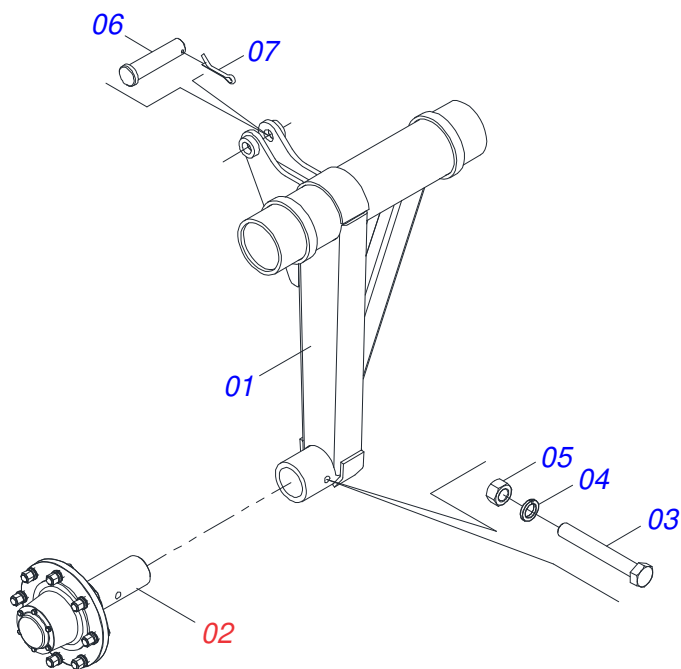

Item	Código	Descrição	Ver Pág.	QT
01	0511064357	EIXO RODA DIREITA		01
02	0501053910	CUBO RODA	4	01
03	0503013185	PARAFUSO 3/4 UNC X 5.1/2 C S G.7 ZN		01
04	0503010023	ARRUELA PRESSAO 3/4 ZN		01
05	0503012183	PORCA SEXTAVADA 3/4 UNC G.5		01
06	0541010099	PINO		01
07	0503010010	CONTRAPINO 1/4" X 2.1/2"		01