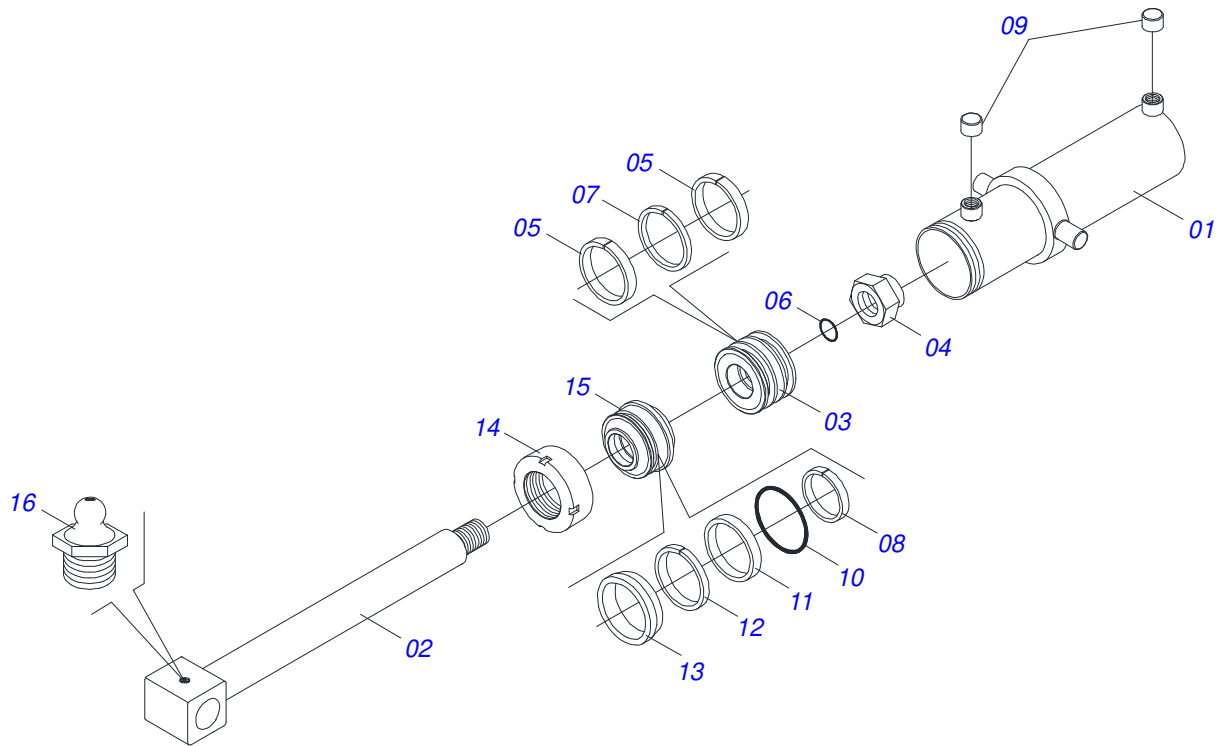

Item	Código	Descrição	Ver Pág.	QT
01	0511064365	CAMISA CH 44050,8/1 TC		01
02	0511064911	CONJUNTO HASTE CH 4.40.80,8/2A		01
03	0502010992	EMBOLO 50,8 X 101,6		01
04	0503010817	PORCA SEXTAVADA AUTOTRAVANTE COM NYLON 1.1/4 UNF ALTA G.5 ZN		01
05	0503010043	GAXETA 3750-3250 B		02
06	0503010345	ANEL O RING 2-218 N 3006-9B 1G04609		01
07	0503010994	ANEL G.E.4 X 3 X 1/2 W2-4000-500 PK		01
08	0503010952	ANEL G.I.2 X3X1/2 W2-2250-500 PK		01
09	0503030384	PLUG CON N-001		02
10	0503010338	ANEL O RING 2-342 N 3006-9B		01
11	0503011061	ANEL BACK-UP 8-342		01
12	0503010991	GAXETA 1870-2000-375-B 1G17225		01
13	0503010039	ANEL RASPADOR D-2000 1G24231		01
14	0502010017	TAMPA MOVEL 101,6		01
15	0502010778	SUPORTE ANEIS 50,8 X 101,6		01
16	0503010002	GRAXEIRA 1800		01