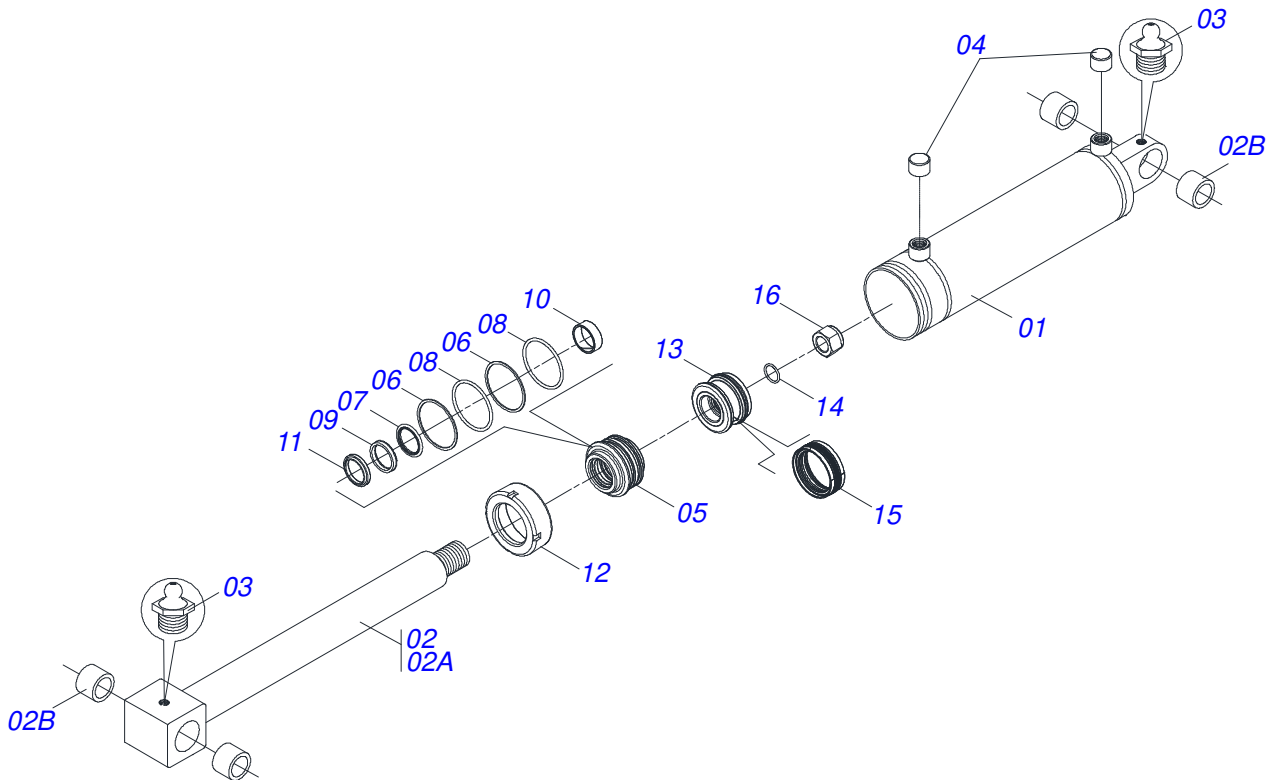

Item	Código	Descrição	Ver Pág.	QT
01	0511064362	CAMISA TC		01
02	0511064363	CONJ HASTE CH 48050,8/2TC 4102376		01
02A	0531017897	HASTE CH 48050,8/2/1TC 4102412		01
02B	0501110360	LUVA EXTENSOR		01
03	0503010002	GRAXEIRA 1800		02
04	0503030384	PLUG CON N-001		02
05	0502012821	SUPORTE ANEIS 50,80 X 101,60		01
06	0503011061	ANEL BACK-UP 8-342		02
07	0503018024	ANEL BS OD050805200171D-BR		01
08	0503010338	ANEL O RING 2-342 N 3006-9B		02
09	0503018026	GAXETA 1870-2000-375 B POLYMAX		01
10	0503018025	ANEL GUIA W2-2250-750 (3097 AGEL)		01
11	0503010039	ANEL RASPADOR D-2000 1G24231		01
12	0502012822	TAMPA MOVEL 101,60		01
13	0502012842	EMBOLO 50,80 X 101,60		01
14	0503018029	ANEL O RING 2-217 N 3006 90B		01
15	0503015633	VEDACAO SELEMASTER DSM PCB0NB102-NCRO		01
16	0503010817	PORCA SEXTAVADA AUTOTRAVANTE COM NYLON 1.1/4 UNF ALTA G.5 ZN		01