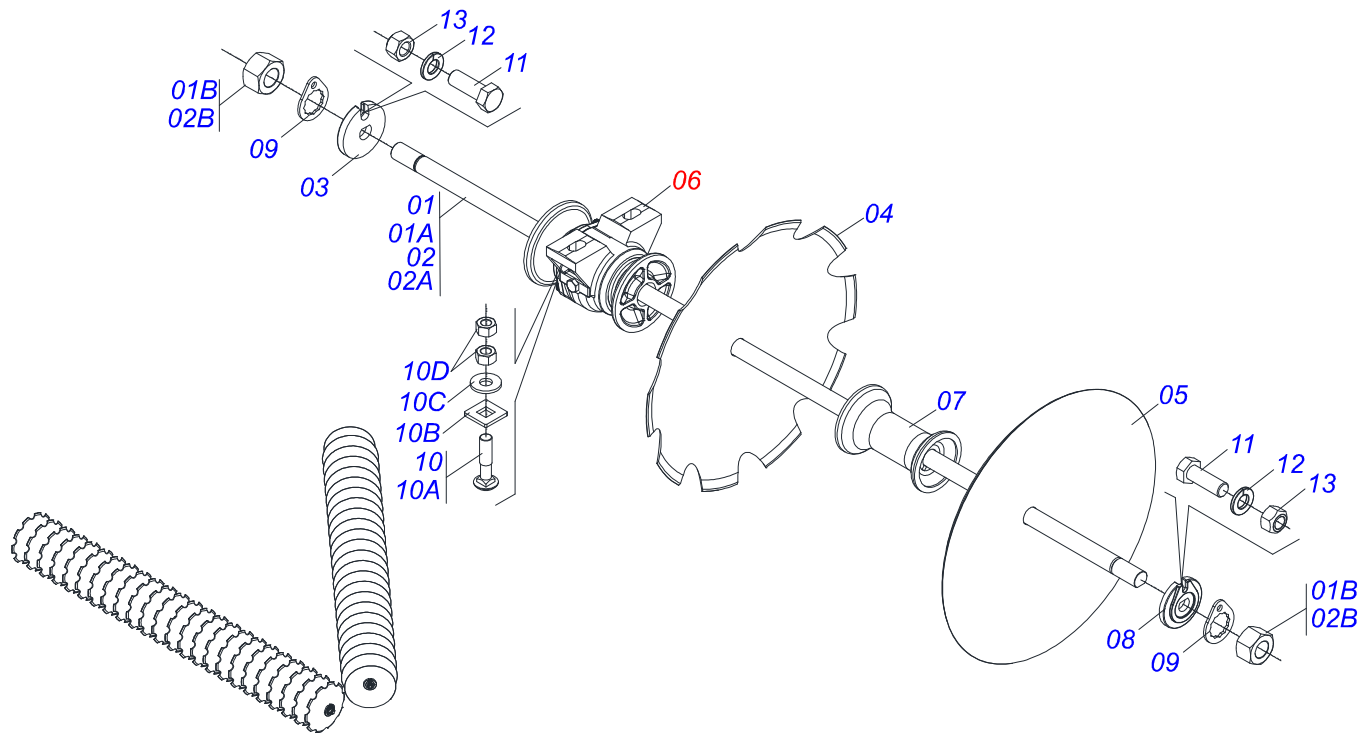

Item	Código	Descrição	Ver Pág.	QT
01	0511064555	BARRA ENGATE		01
02	0501060188	BARRA DE TRAÇÃO 1400		01
03	0521010585	EIXO JUNCAO 25 X 150 FURO 135 ZN RC2 4500		01
04	0503010523	CONTRAPINO 1/4 X 2 1G13201		02
05	0503011438	ARRUELA PRESSAO 1 SA		02
06	0501010059	PORCA SEXTAVADA 1 UNC (PESADA) G.5 ZN		02
07	0521061775	ENGATE AO TRATOR		01
08	0501010060	PARAFUSO 1 UNC X 6.1/2 C S G.5 ZN		02

Item	Código	Descrição	Ver Pág.	QT
01	0501068991	SUPORTE FIXADOR RODADO ESQUERDO		01
02	0502020591	TAMPA PROTETORA		01
03	0501051142	CAIXA RODADO COM ROLAMENTO	6	01
04	0501016545	ARRUELA LISA 26 X 50 X 6,30 ZN		01
05	0503030009	PORCA CASTELO 1 UNS 14FPP X 22 ZN		01
06	0503010002	GRAXEIRA 1800		01
07	0503010018	CONTRAPINO 5/32 X 1.1/2		01
08	0503011444	ARRUELA PRESSAO 5/16 SA		04
09	0503010358	PARAFUSO 5/16 UNC X 7/8 C S G.5 ZN		04

Item	Código	Descrição	Ver Pág.	QT
01	0503010065	PNEU 6.00X 16 - 6LONAS		01
02	0503010068	CAMARA AR 6.00 X 16		01
03	0503010894	RODA 4,50X16X118X6F16,5X152,4		01

Item	Código	Descrição	Ver Pág.	QT
01	0501060185	TRAVA DE REGISTRO		01
02	0501068981	ACIONADOR DE REGISTRO		01
03	0521010624	EIXO JUNCAO 11,10 X 38 C A GNL ZN		01
04	0503010071	CONTRAPINO 3/16 X 1		01
05	0503030025	MOLA DE TORÇÃO 36 X 5		01