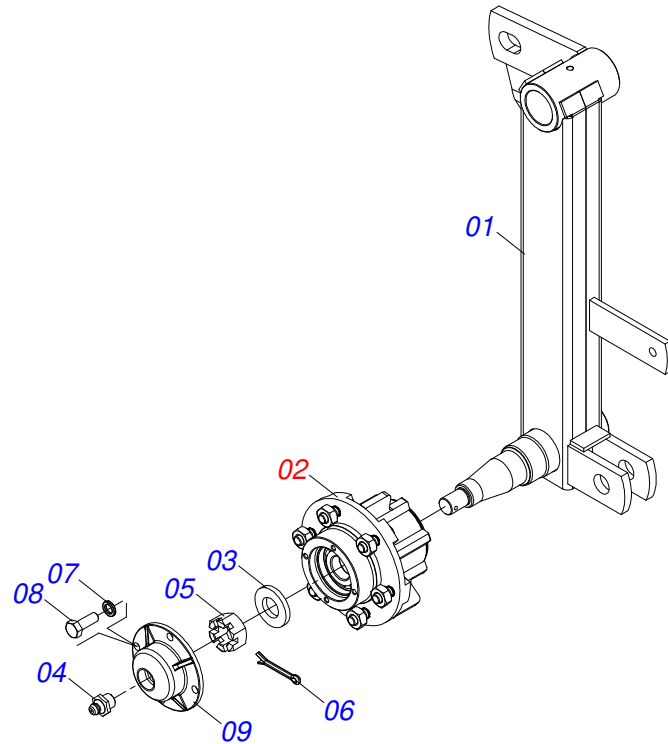

Item	Código	Descrição	Ver Pág.	QT
01	0501069091	SUPORTE FIXADOR RODADO DIREITO		01
02	0501051142	CAIXA RODADO COM ROLAMENTO	6	01
03	0501016545	ARRUELA LISA 26 X 50 X 6,30 ZN		01
04	0503010002	GRAXEIRA 1800		01
05	0503030009	PORCA CASTELO 1 UNS 14FPP X 22 ZN		01
06	0503010018	CONTRAPINO 5/32 X 1.1/2		01
07	0503011444	ARRUELA PRESSAO 5/16 SA		04
08	0503010358	PARAFUSO 5/16 UNC X 7/8 C S G.5 ZN		04
09	0502020591	TAMPA PROTETORA		01