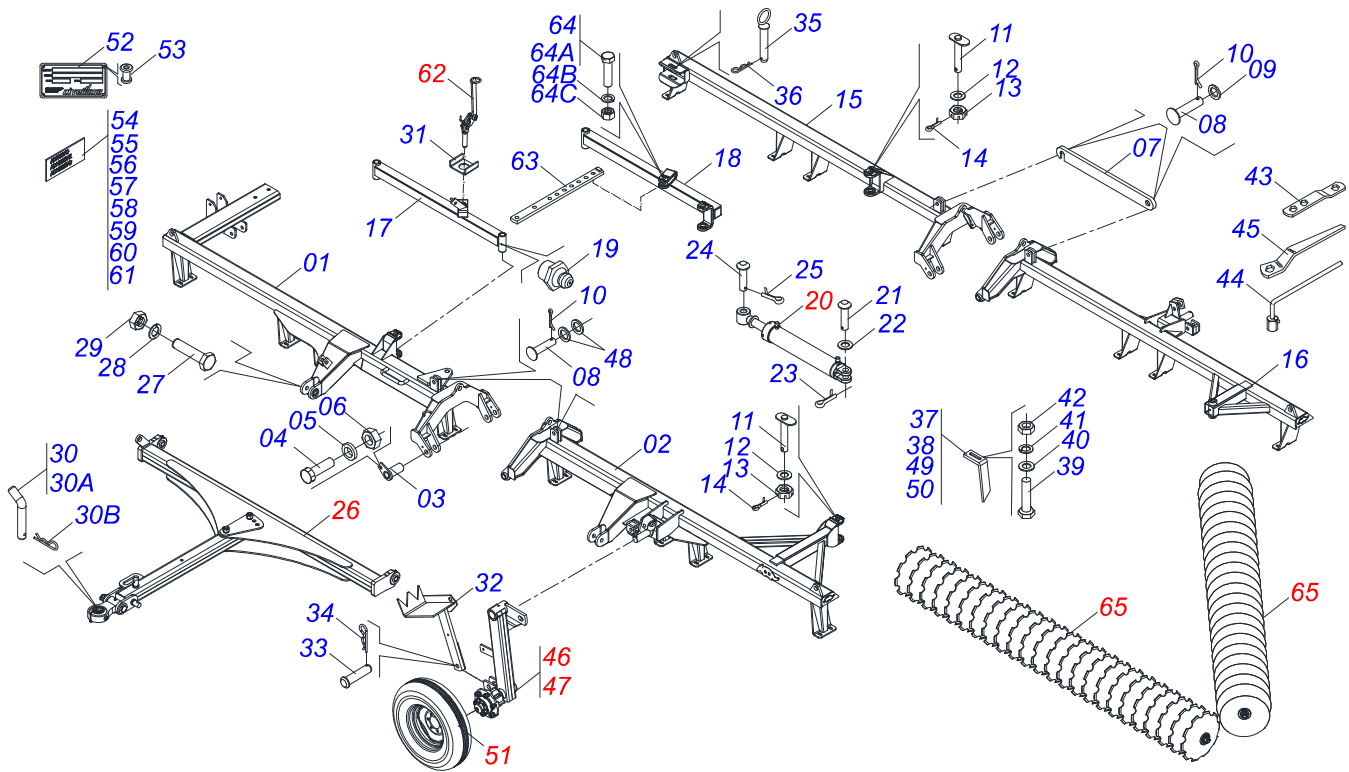

PRODUTOS

Código	Descrição
0120660089	GDFM 52 X 22 X 4,50 DM S-1101
0120660162	GDFM 56 X 22 X 4,50 DM S-1101
0120660161	GDFM 56 X 22 X 4,50X3,50 DM S-1101

ATENÇÃO: IMPORTANTE

A Civemasa reserva o direito de aperfeiçoar e/ ou alterar as características técnicas de seus produtos, sem a obrigação de assim proceder com os já comercializados e sem conhecimento prévio da revenda ou do consumidor.

INDICE

0909091985	CHASSI COMPLETO - 52/56D	1
0511058459	CILINDRO HIDRAULICO 50,80 X 85,72 X 800 X 402	2
0511042712	CABEÇALHO COMPLETO	3
0501051638	RODADO DIREITO SEM PNEU	4
0501051637	RODADO ESQUERDO SEM PNEU	5
0501051142	CAIXA RODADO COM ROLAMENTO	6
0503060094	RODA COM PNEU 600X16-6L COMPLETO	7
0501047858	ACIONADOR REGULADOR COMPLETO	8
0909095766	SECAO DE DISCOS - 52/56D	9
0501046922	MANCAL AGRALE DM OL 192,5 X 1.1/4 IMP.	10

Item	Código	Descrição	Ver Pág.	QT
01	0503010065	PNEU 6.00X 16 - 6LONAS		01
02	0503010068	CAMARA AR 6.00 X 16		01
03	0503010894	RODA 4,50X16X118X6F16,5X152,4		01

Item	Código	Descrição	Ver Pág.	QT
01	0501060185	TRAVA DE REGISTRO		01
02	0501068981	ACIONADOR DE REGISTRO		01
03	0521010624	EIXO JUNCAO 11,10 X 38 C A GNL ZN		01
04	0503010071	CONTRAPINO 3/16 X 1		01
05	0503030025	MOLA DE TORÇÃO 36 X 5		01