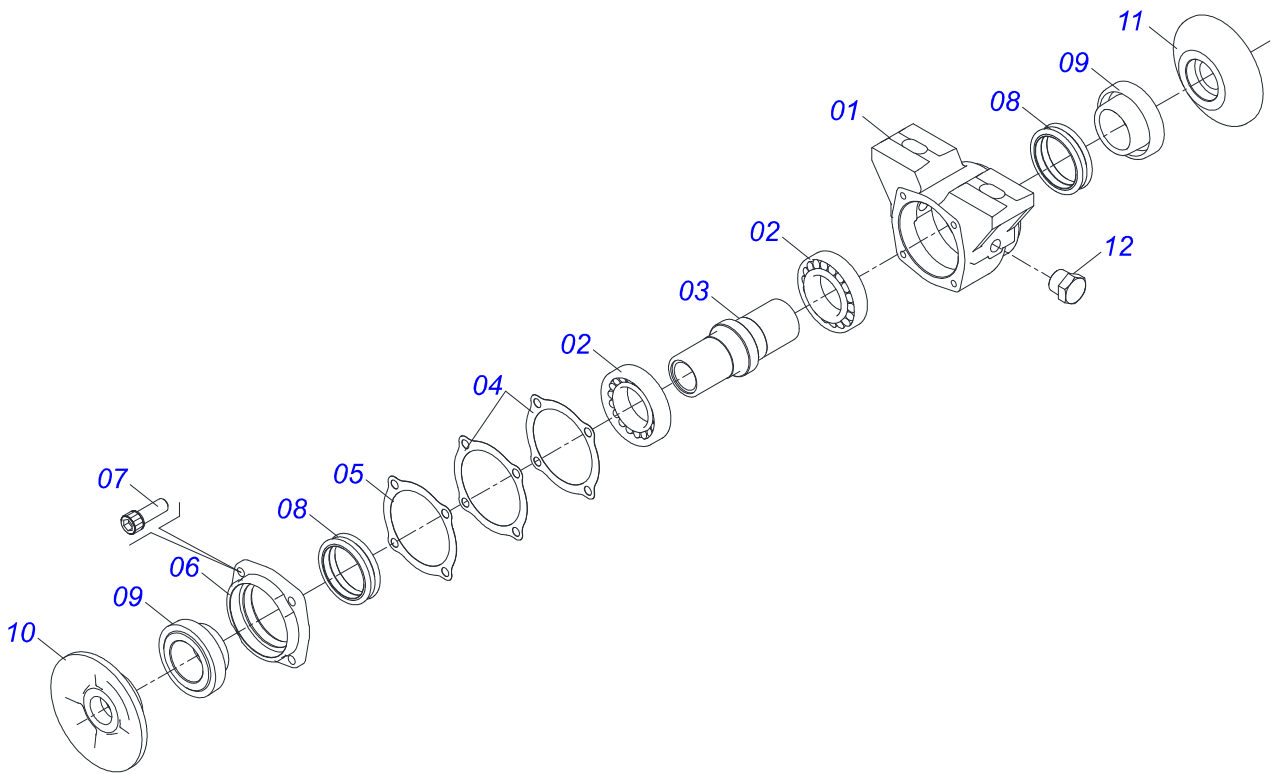

Item	Código	Descrição	Ver Pág.	QT
01	0503010065	PNEU 6.00X 16 - 6LONAS		01
02	0503010068	CAMARA AR 6.00 X 16		01
03	0503010894	RODA 4,50X16X118X6F16,5X152,4		01

Item	Código	Descrição	Ver Pág.	QT
01	0501060185	TRAVA DE REGISTRO		01
02	0501068981	ACIONADOR DE REGISTRO		01
03	0521010624	EIXO JUNCAO 11,10 X 38 C A GNL ZN		01
04	0503010071	CONTRAPINO 3/16 X 1		01
05	0503030025	MOLA DE TORÇÃO 36 X 5		01

Item	Código	Descrição	Ver Pág.	52	56
01	0501042202	EIXO 1.1/4 X 1285 COM PORCAS		04	08
01A	0501016650	EIXO 1.1/4 X 1285		01	01
01B	0501010087	PORCA 1.1/4 UNC SEXTAVADA 2 ZN		02	02
02	0501042201	EIXO 1.1/4 X 1090 COM PORCAS		04	00
02A	0501016649	EIXO 1.1/4 X 1090		01	00
02B	0501010087	PORCA 1.1/4 UNC SEXTAVADA 2 ZN		02	00
03	0502010835	TRAVA EIXO EXTERNO 1.1/4		08	08
04	0602029421	DR22X4,5 C64AF02FR1.5/16 10R TATU		26	28
05	0601029417	DL22X4,5 C64AF02FR1.5/16 TATU		24	26
05.	0601027305	DL20X4 C57AF02FR1.5/16 TATU		00	02
05..	0601027304	DL20X4,5 C57AF02FR1.5/16 TATU		02	00
05...	0601029418	DL22X3,5 C64AF02FR1.5/16 D126 TATU		00	26
05....	0601027301	DL20X3,5 C57AF02FR1.5/16 TATU		00	02
06	0501046922	MANCAL AGRALE DM OL 192,5 X 1.1/4 IMP.	10	16	16
07	0502010549	SEPARADOR 192,5 C/ FR 1.1/4		28	32
08	0502010834	TRAVA EIXO INTERNO 1.1/4		08	08
09	0501010455	TRAVA PORCA		16	16
10	0501058802	CONJUNTO PECAS IMPLEMENTO 5/8 UNC X 2.3/4 CAPQ		32	32
10A	0503015154	PARAFUSO 5/8 UNC X 2.3/4 CAPQ G.5 ZN		01	01
10B	0501010947	TRAVA PARAFUSO 5/8		01	01
10C	0501012140	ARRUELA LISA 16,50 X 40 X 4,00 ZN		01	01
10D	0503010013	PORCA SEXTAVADA 5/8 UNC G.5 ZN		02	02
11	0503010395	PARAFUSO 1/2 UNC X 1.1/4 CSRT G.5 ZN		16	16
12	0503010019	ARRUELA PRESSAO 1/2 ZN 1K01556		16	16
13	0503010060	PORCA SEXTAVADA 1/2 UNC G.5 ZN		16	16