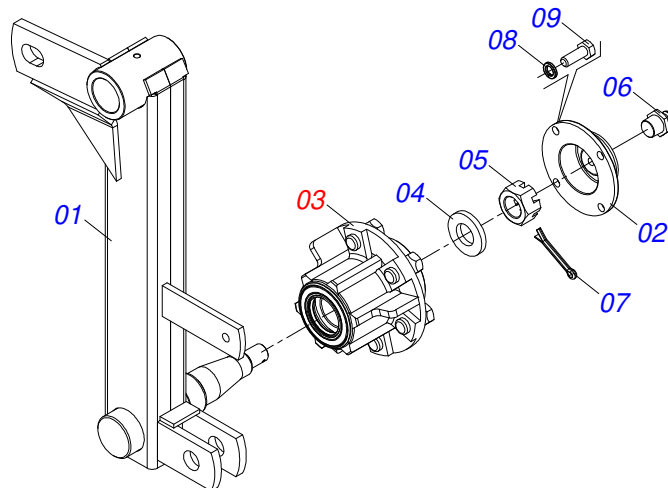

Item	Código	Descrição	Ver Pág.	QT
01	0501068991	SUPORTE FIXADOR RODADO ESQUERDO		01
02	0502020591	TAMPA PROTETORA		01
03	0501051142	CAIXA RODADO COM ROLAMENTO	6	01
04	0501016545	ARRUELA LISA 26 X 50 X 6,30 ZN		01
05	0503030009	PORCA CASTELO 1 UNS 14FPP X 22 ZN		01
06	0503010002	GRAXEIRA 1800		01
07	0503010018	CONTRAPINO 5/32 X 1.1/2		01
08	0503011444	ARRUELA PRESSAO 5/16 SA		04
09	0503010358	PARAFUSO 5/16 UNC X 7/8 C S G.5 ZN		04