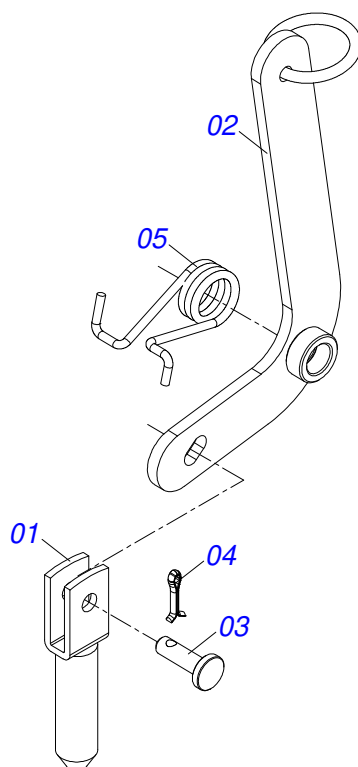

Item	Código	Descrição	Ver Pág.	QT
01	0511064555	BARRA ENGATE		01
02	0501060188	BARRA DE TRAÇÃO 1400		01
03	0521010585	EIXO JUNCAO 25 X 150 FURO 135 ZN RC2 4500		01
04	0503010523	CONTRAPINO 1/4 X 2 1G13201		02
05	0503011438	ARRUELA PRESSAO 1 SA		02
06	0501010059	PORCA SEXTAVADA 1 UNC (PESADA) G.5 ZN		02
07	0521061775	ENGATE AO TRATOR		01
08	0501010060	PARAFUSO 1 UNC X 6.1/2 C S G.5 ZN		02

Item	Código	Descrição	Ver Pág.	QT
01	0501069091	SUPORTE FIXADOR RODADO DIREITO		01
02	0501051142	CAIXA RODADO COM ROLAMENTO	6	01
03	0501016545	ARRUELA LISA 26 X 50 X 6,30 ZN		01
04	0503010002	GRAXEIRA 1800		01
05	0503030009	PORCA CASTELO 1 UNS 14FPP X 22 ZN		01
06	0503010018	CONTRAPINO 5/32 X 1.1/2		01
07	0503011444	ARRUELA PRESSAO 5/16 SA		04
08	0503010358	PARAFUSO 5/16 UNC X 7/8 C S G.5 ZN		04
09	0502020591	TAMPA PROTETORA		01

Item	Código	Descrição	Ver Pág.	QT
01	0503010065	PNEU 6.00X 16 - 6LONAS		01
02	0503010068	CAMARA AR 6.00 X 16		01
03	0503010894	RODA 4,50X16X118X6F16,5X152,4		01

Item	Código	Descrição	Ver Pág.	QT
01	0501060185	TRAVA DE REGISTRO		01
02	0501068981	ACIONADOR DE REGISTRO		01
03	0521010624	EIXO JUNCAO 11,10 X 38 C A GNL ZN		01
04	0503010071	CONTRAPINO 3/16 X 1		01
05	0503030025	MOLA DE TORÇÃO 36 X 5		01