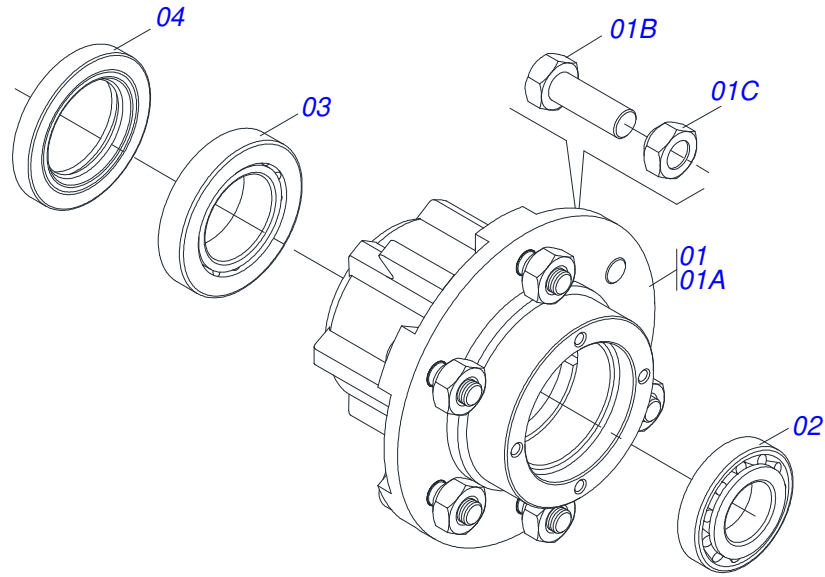

Item	Código	Descrição	Ver Pág.	QT
01	0501110728	CAIXA RODADO COM PARAFUSO		01
01A	0502011121	CAIXA RODADO		01
01B	0501010127	PARAFUSO ROD9/16UNFX1.7/8CR G.5 REC ZN		06
01C	0503010035	PORCA CONICA 9/16 UNF ZN		06
02	0503010037	ROLAMENTO 30207		01
03	0503010006	ROLAMENTO 32210 IMP		01
04	0503012928	RETENTOR 5985-GB		01