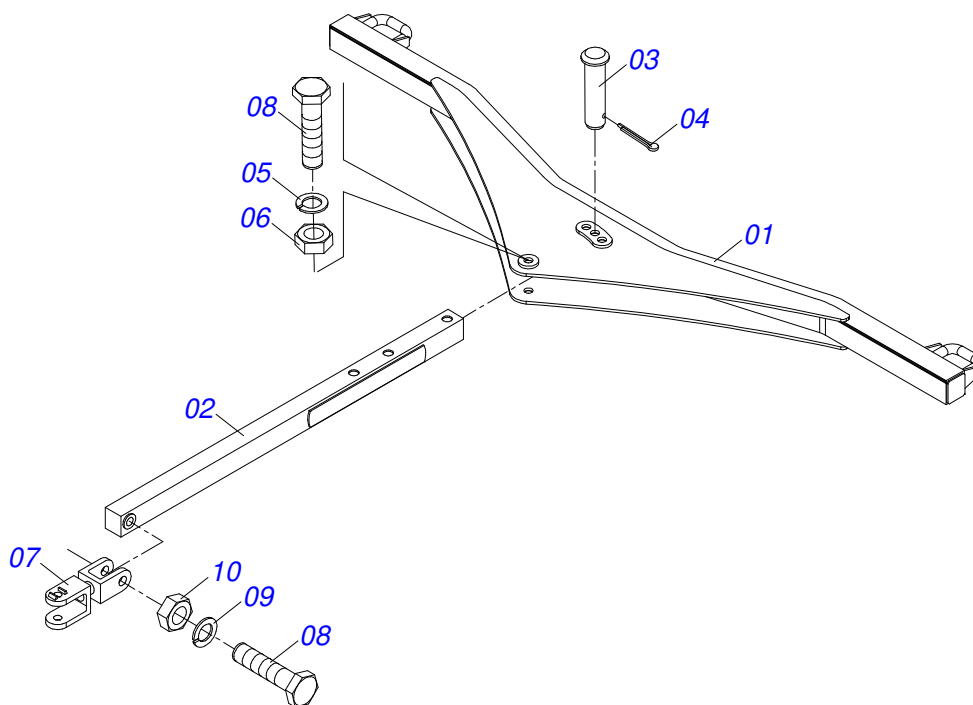

Item	Código	Descrição	Ver Pág.	QT
01	0511064555	BARRA ENGATE		01
02	0501060188	BARRA DE TRAÇÃO 1400		01
03	0521010585	EIXO JUNCAO 25 X 150 FURO 135 ZN RC2 4500		01
04	0503010523	CONTRAPINO 1/4 X 2 1G13201		02
05	0503011438	ARRUELA PRESSAO 1 SA		02
06	0501010059	PORCA SEXTAVADA 1 UNC (PESADA) G.5 ZN		02
07	0521061775	ENGATE AO TRATOR		01
08	0501010060	PARAFUSO 1 UNC X 6.1/2 C S G.5 ZN		02