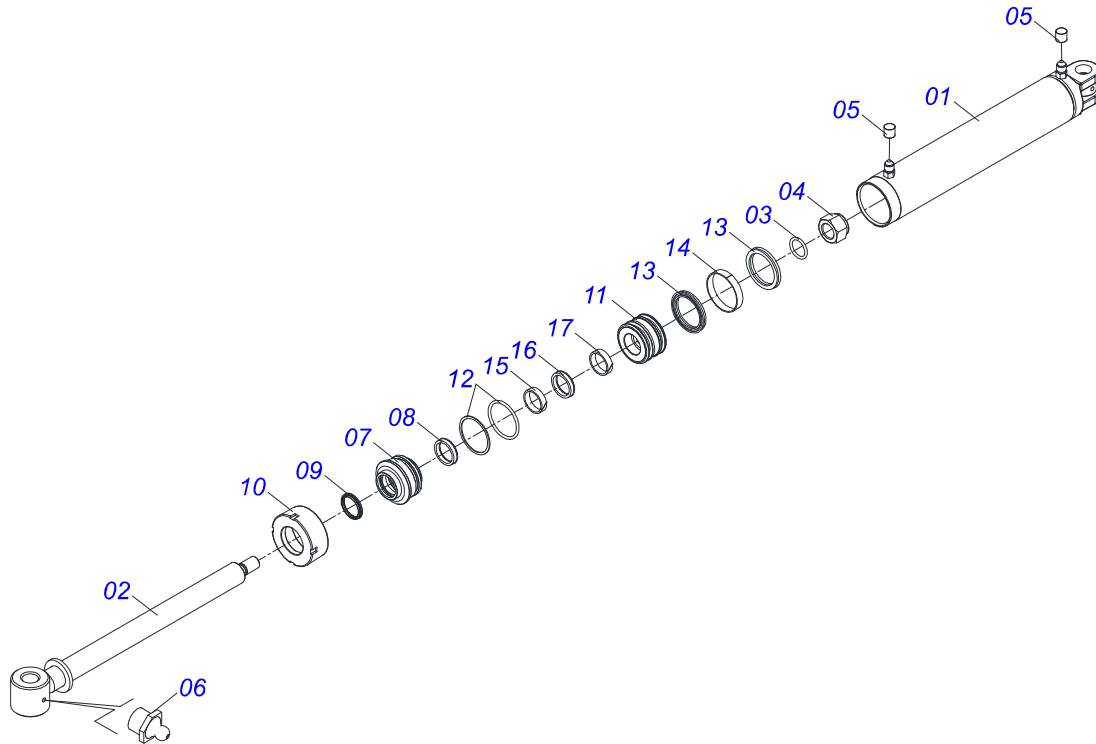

Item	Código	Descrição	Ver Pág.	QT
01	0521061064	CAMISA 85,72 X 510 GN/GNM/GNF/GNFM		01
02	0521067533	EXTENSOR 50,80 X 697 GNFM		01
03	0503010042	ANEL O RING 2-214 N 3006-9B 1G05116		01
04	0503010063	PORCA SEXTAVADO AUTOTRAVANTE COM NYLON 1 UNS ALTA G.5 ZN		01
05	0503030385	PLUG CILINDRICO N-002		02
06	0503010002	GRAXEIRA 1800		02
07	0571019710	EMBOLO 44,45 X 85,72 CILINDRO HIDRAULICO		01
08	0503017935	ANEL ZW 008500260 AGEL		01
09	0503018144	ANEL GUIA 6W6-3375-250		01
10	0581013227	TAMPA MOVEL 85,72 SDA3E		01
11	0581013228	SUPORTE ANEIS 50,80 X 85,72 GNFM		01
12	0503017940	ANEL BACK-UP 8-337		02
13	0503017939	ANEL O RING 2-337 N 3006-9B		02
14	0503010039	ANEL RASPADOR D-2000 1G24231		01
15	0503018026	GAXETA 1870-2000-375 B POLYMAX		01
16	0503018025	ANEL GUIA W2-2250-750 (3097 AGEL)		01
17	0503018024	ANEL BS OD050805200171D-BR		01