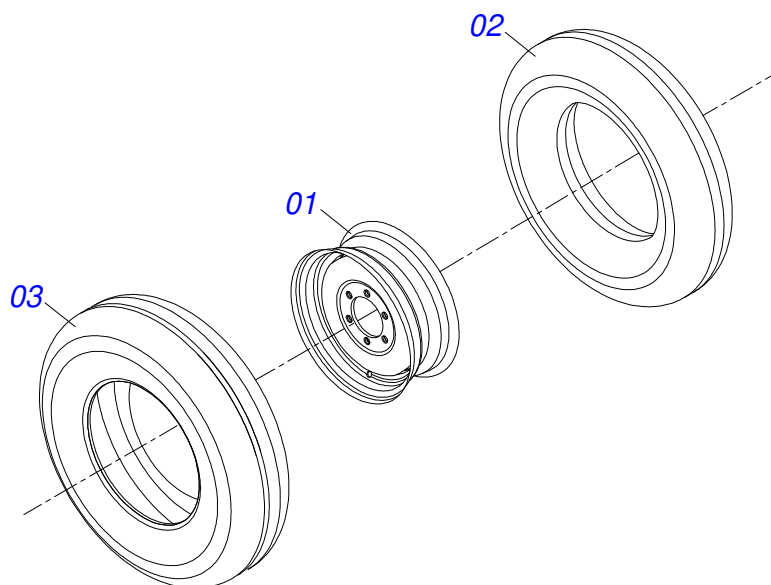

Item	Código	Descrição	Ver Pág.	QT
01	0503010893	RODA 5,50"X16"X118X6F(17,2X152,4)		01
02	0503010033	CAMARA AR 7.50 X 16		01
03	0503010120	PNEU 7.50X 16 -10LONAS		01