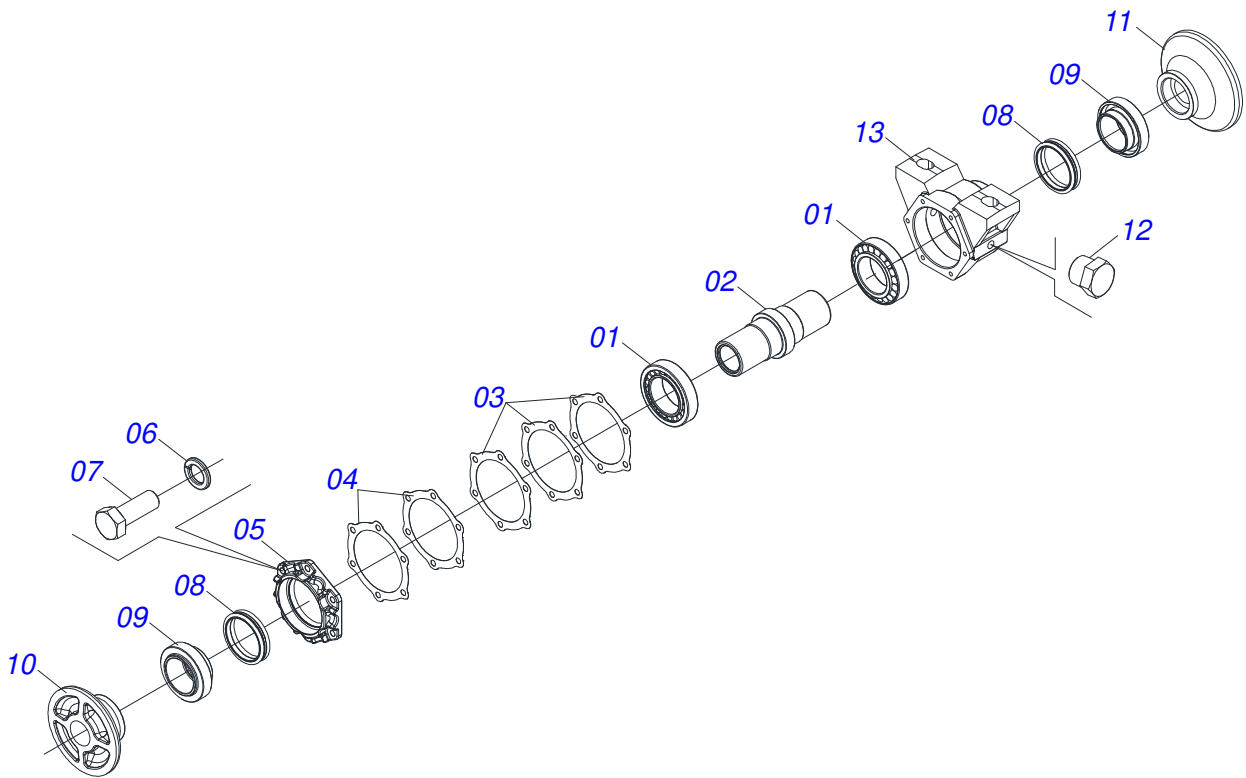

Item	Código	Descrição	Ver Pág.	QT
001	0503010104	ROLAMENTO 3984/3920 IMP		02
002	0502010824	EIXO CM/DM 1G89316		01
003	0503030030	JUNTA VEDACAO 142 X 113,2 X 0,3		03
004	0503030685	JUNTA VEDACAO 142 X 113,2 X 0,1		02
005	0502020161	TAMPA CAIXA DM MRO-225 1.5/8		01
006	0503011443	ARRUELA PRESSAO 3/8 SA		06
007	0503010237	PARAFUSO 3/8 UNC X 1 C S G.5 ZN		06
008	0503030027	RETENTOR LP JB-255		02
009	0502010823	PORTA RETENTOR COM LUVA		02
010	0502012194	ENCOSTO INTERNO DISCO		01
011	0502012195	ENCOSTO EXTERNO DISCO		01
012	0503010856	BUJAO R3/8" BSPT		02
013	0502020477	CAIXA MANCAL AGRICOLA DM OL 225		01