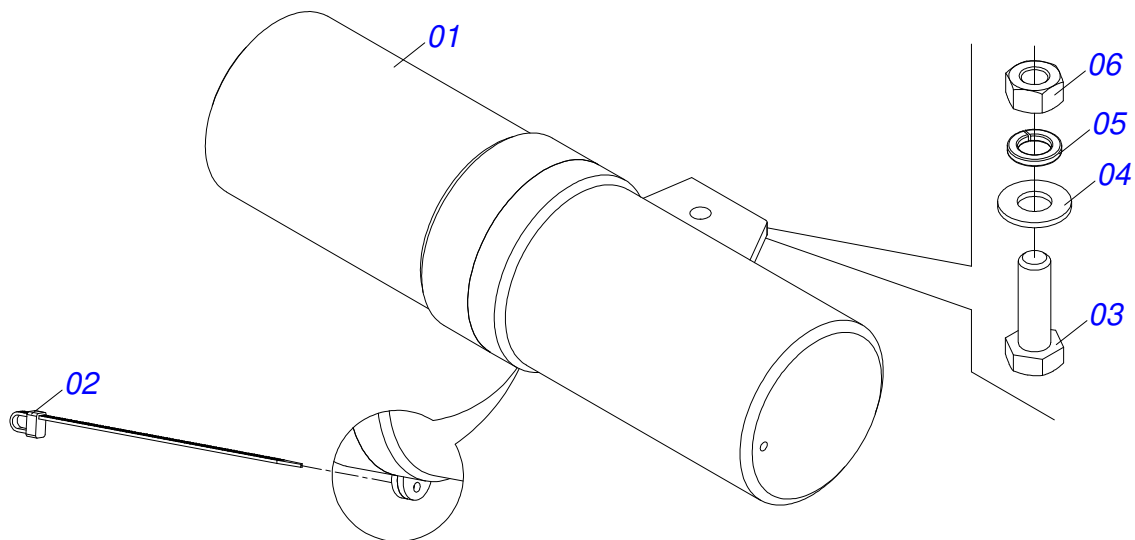

CONJUNTO PORTA MANUAL

Item	Código	Descrição	Ver Pág.	QT
01	0503060100	PORTA MANUAL INSTRUÇÕES		01
02	0503010267	ABRACADEIRA NYLON 3,60 X 1,3 X 155 MM		01
03	0503010363	PARAFUSO 5/16 UNC X 1 C S G.2 ZN		01
04	0501010694	ARRUELA LISA 8,50 X 18 X 1,50 ZN		01
05	0503010179	ARRUELA PRESSAO 5/16 ZN 1K01528		01
06	0503010337	PORCA SEXTAVADA 5/16 UNC G.5 ZN		01