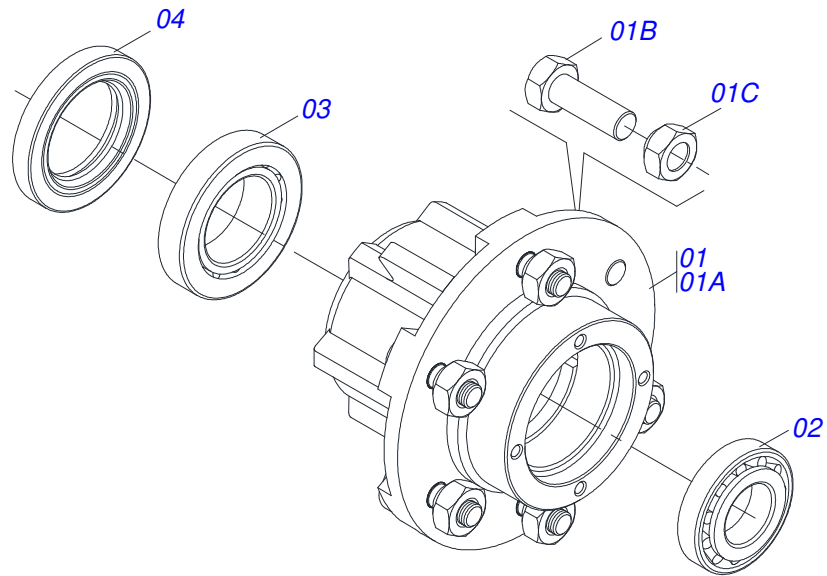

Item	Código	Descrição	Ver Pág.	QT
01	0501110728	CAIXA RODADO COM PARAFUSO		01
01A	0502011121	CAIXA RODADO		01
01B	0501010127	PARAFUSO ROD9/16UNFX1.7/8CR G.5 REC ZN		06
01C	0503010035	PORCA CONICA 9/16 UNF ZN		06
02	0503010037	ROLAMENTO 30207		01
03	0503010006	ROLAMENTO 32210 IMP		01
04	0503012928	RETENTOR 5985-GB		01