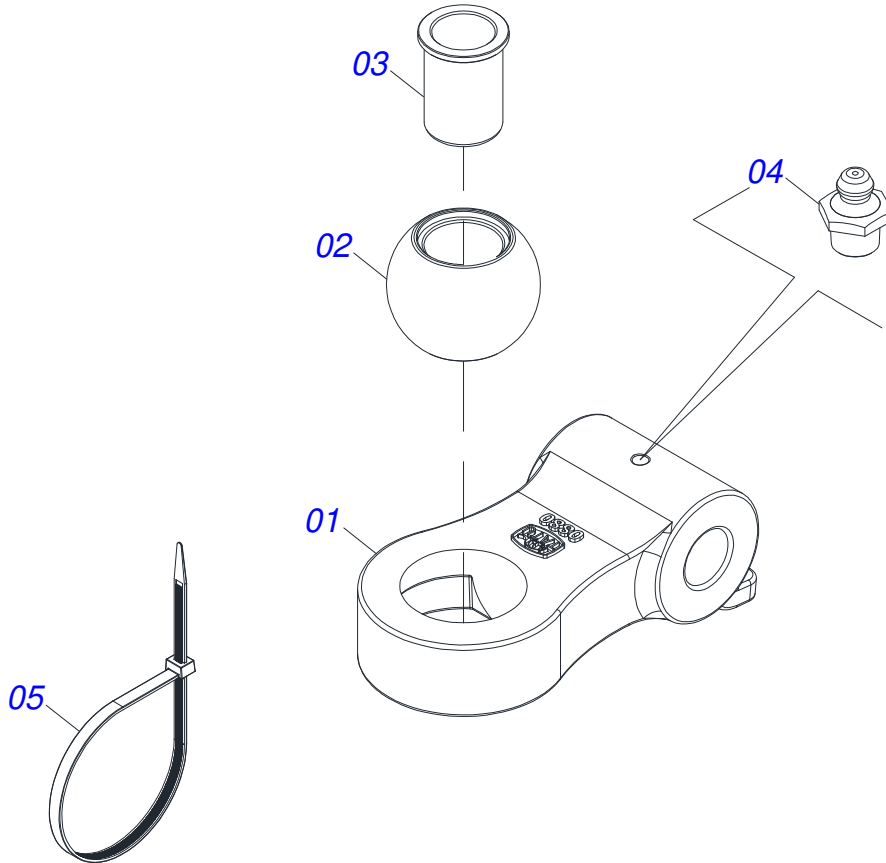

Item	Código	Descrição	Ver Pág.	QT
01	0502040880	CORPO ENGATE COM APOIO COM ROTULA		01
02	0502040885	CORPO ROTULA 41 X 80 X 60		01
03	0591012511	LUVA 33 X 40,93 X 47,50 X 60		01
04	0503010002	GRAXEIRA 1800		01
05	0503018829	ABRACADEIRA NYLON 7,8 X 1,8 X 390 MM RUBBERPLASTIC		01