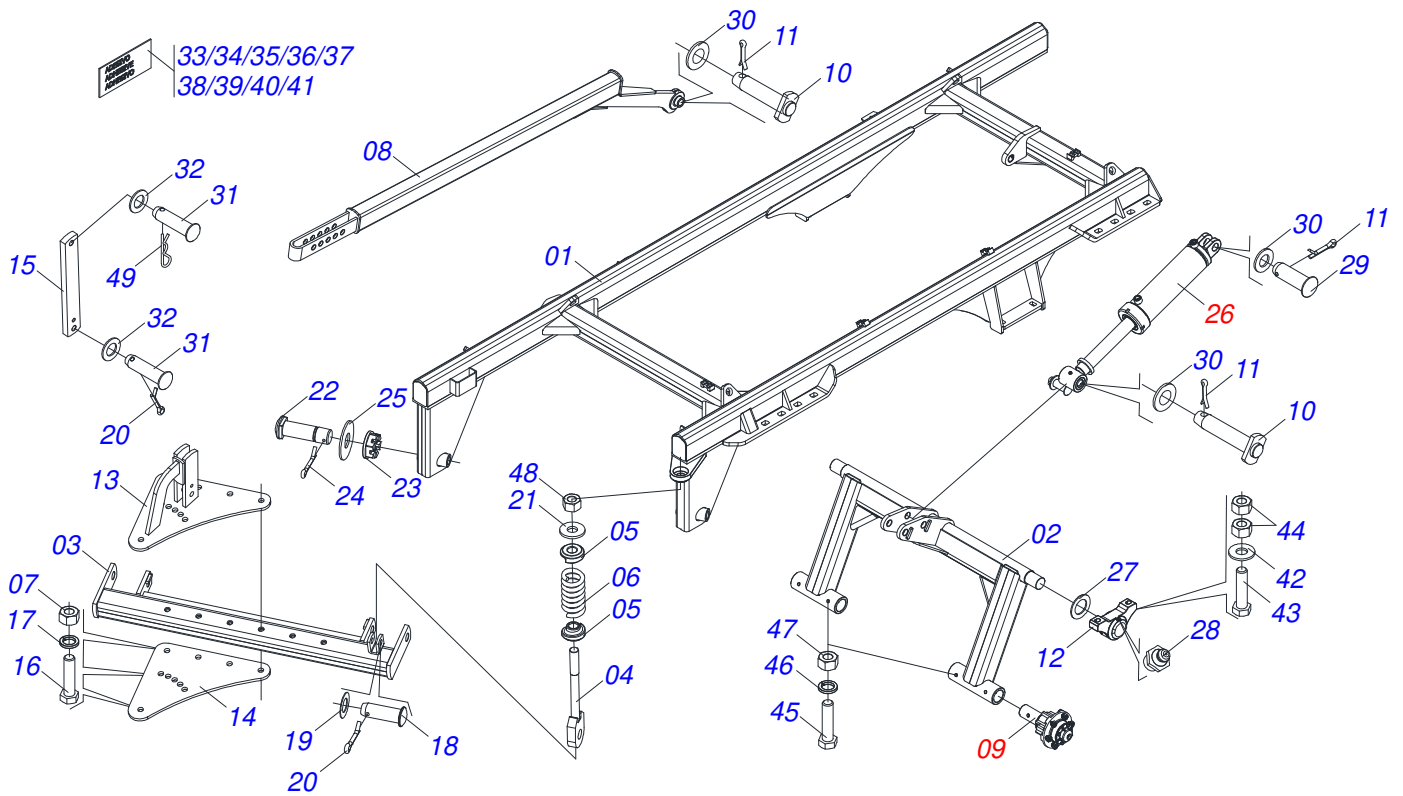

Item	Código	Descrição	Ver Pág.	QT
01	0521069680	QUADRO 4222 X 1461		01
02	0521069679	RODEIRO 600 X 1400		01
03	0521062532	BARRA ENGATE 1324		01
04	0501064698	VARAO MOLA 480		01
05	1902020393	APOIO SUPERIOR MOLA PST		02
06	0503030441	MOLA COMPRESSAO 68,5 X 145 X 12,70		01
07	0501010059	PORCA SEXTAVADA 1 UNC (PESADA) G.5 ZN		06
08	0521069682	BARRA ESTABILIZADORA 2590		01
09	0501054931	RODADO SEM PNEU	4	02
10	0521069685	EIXO JUNCAO 31,75 X 137 ZN		02
11	0503010523	CONTRAPINO 1/4 X 2 1G13201		03
12	0501110856	MANCAL AGRÍCOLA ARTICULACAO COM LUVA		02
13	0521069686	PLACA SUPERIOR COM SUPORTE		01
14	0521069137	PLACA INFERIOR FIXACAO BARRA TRACAO		01
15	0581019738	TORRE BARRA ESTABILIZADORA 650		01
16	0501010334	PARAFUSO 1 UNC X 7 C S G.5 ZN		06
17	0503011438	ARRUELA PRESSAO 1 SA		06
18	0521010592	EIXO JUNCAO 27,80 X 80 GNL ZN		01
19	0561011883	ARRUELA LISA 28,5 X 51,5 X 1,50 ZN		01
20	0503010571	CONTRAPINO 1/4 X 1.1/2		02
21	0531016049	ARRUELA LISA 27 X 52 X 4,75 ZN		01
22	0531019497	EIXO ARTICULADO 38,10 X 235		02
23	0501011301	PORCA CASTELO 1.1/2UNC 6FPP SEXTAVADA 2.5/16ZN		02
24	0503010010	CONTRAPINO 1/4 X 2.1/2		02
25	0551012215	ARRUELA LISA 38,50 X 70 X 6,30 ZN SDA CP (T HIDR)		02
26	0511050166	CILINDRO 50,80X101,60X561X251(ATUAL) HIDRAULICO	6	01
27	0501017579	ARRUELA LISA 63,50X102X4,75 GAM ZN		02
28	0503010002	GRAXEIRA 1800		05
29	0521010779	EIXO JUNCAO 31,75 X 95 FURO 80 ZN		01