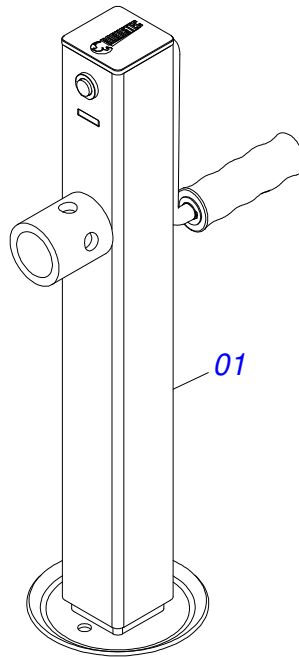

Item	Código	Descrição	Ver Pág.	QT
01	0503062157	MACACO COMPLETO (1259) ROBUSTEC	9	01