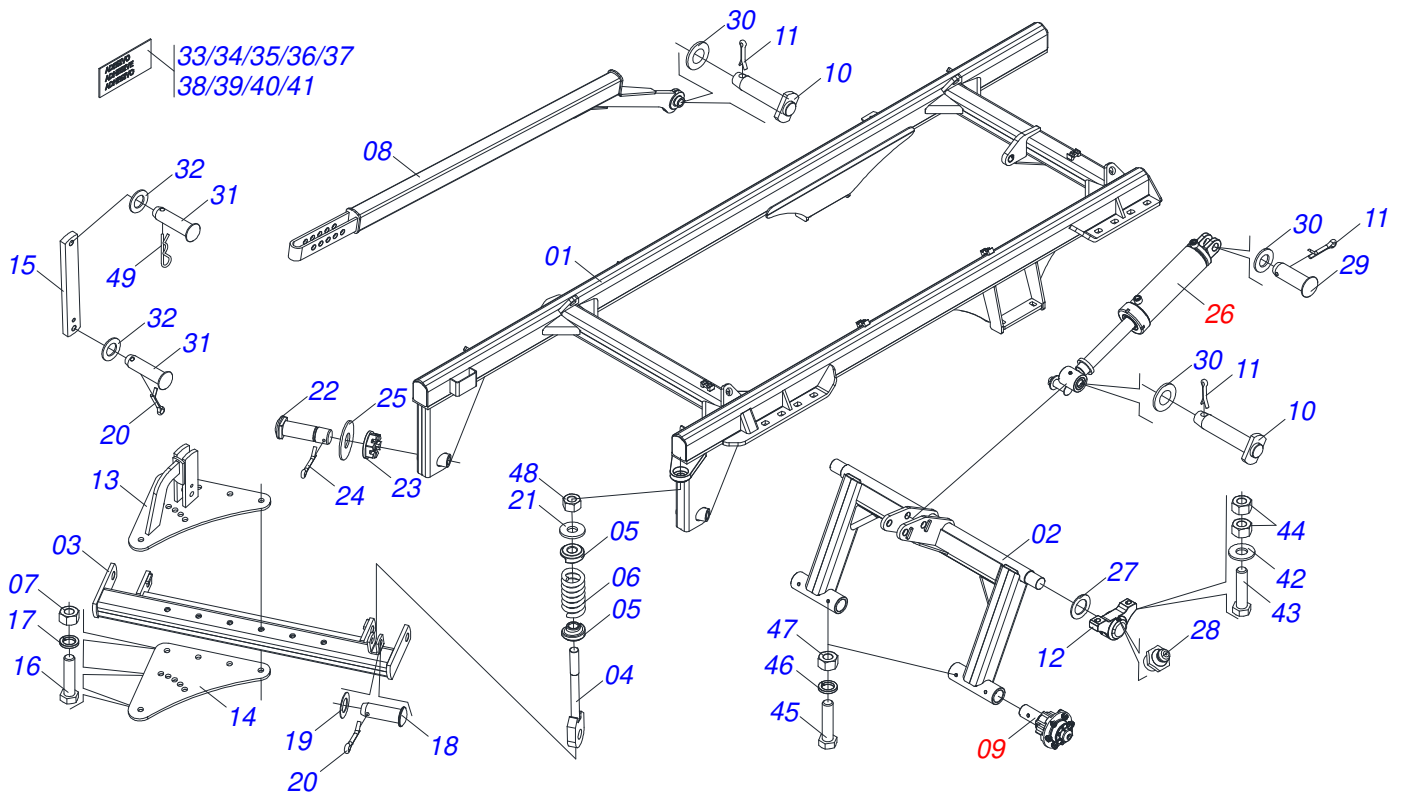

Item	Código	Descrição	Ver Pág.	QT
001	0521069680	QUADRO 4222 X 1461		01
002	0521069679	RODEIRO 600 X 1400		01
003	0521062532	BARRA ENGATE 1324		01
004	0501064698	VARAO MOLA 480		01
005	1902020393	APOIO SUPERIOR MOLA PST		02
006	0503030441	MOLA COMPRESSAO 68,5 X 145 X 12,70		01
007	0501010059	PORCA SEXTAVADA 1 UNC (PESADA) G.5 ZN		06
008	0521069682	BARRA ESTABILIZADORA 2590		01
009	0501054931	RODADO SEM PNEU	4	04
010	0521069685	EIXO JUNCAO 31,75 X 137 ZN		02
011	0503010523	CONTRAPINO 1/4 X 2 1G13201		03
012	0501110856	MANCAL AGRÍCOLA ARTICULACAO COM LUVA		02
013	0521069686	PLACA SUPERIOR COM SUPORTE		01
014	0521069137	PLACA INFERIOR FIXACAO BARRA TRACAO		01
015	0581019738	TORRE BARRA ESTABILIZADORA 650		01
016	0501010334	PARAFUSO 1 UNC X 7 C S G.5 ZN		06
017	0503011438	ARRUELA PRESSAO 1 SA		06
018	0521010592	EIXO JUNCAO 27,80 X 80 GNL ZN		01
019	0561011883	ARRUELA LISA 28,5 X 51,5 X 1,50 ZN		01
020	0503010571	CONTRAPINO 1/4 X 1.1/2		02
021	0531016049	ARRUELA LISA 27 X 52 X 4,75 ZN		01
022	0531019497	EIXO ARTICULADO 38,10 X 235		02
023	0501011301	PORCA CASTELO 1.1/2UNC 6FPP SEXTAVADA 2.5/16ZN		02
024	0503010010	CONTRAPINO 1/4 X 2.1/2		02
025	0551012215	ARRUELA LISA 38,50 X 70 X 6,30 ZN SDA CP (T HIDR)		02
026	0511050166	CILINDRO 50,80X101,60X561X251(ATUAL) HIDRAULICO	6	01
027	0501017579	ARRUELA LISA 63,50X102X4,75 GAM ZN		02
028	0503010002	GRAXEIRA 1800		05
029	0521010779	EIXO JUNCAO 31,75 X 95 FURO 80 ZN		01