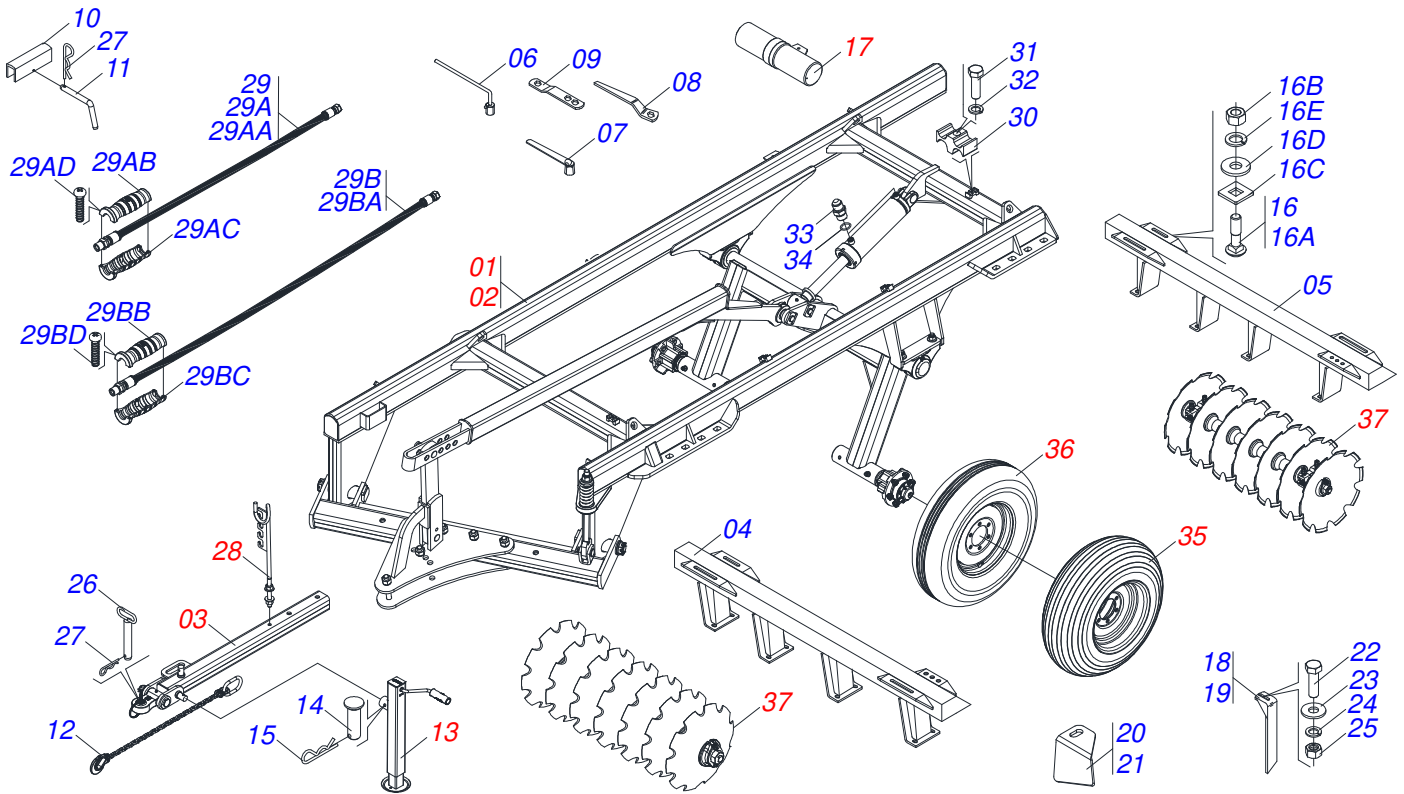

GRADES

GIPCR 300 - 22/24/26/28/30 - EIXO 1.3/4"

Código: 0501093017

Série: S-0221

Revisão: 00

Data da Revisão: MARCO/2021

CATÁLOGO DE PEÇAS

CIVEMASA

PRODUTOS

Código	Descrição
0120880030	GIPCR 300 22 X 30 X 7,50 DM DR PN 11L15 S-0221
0120880035	GIPCR 300 22X30X7,50 DM RD DR S-0221
0120880029	GIPCR 300 24X30X7,50 DM DR PN 11L15 S-0221
0120880031	GIPCR 300 24X30X7,50 DM DR RD DR S-0221
0120880034	GIPCR 300 26X28X7,50 DM RD DR 61340047 S-0221
0120880033	GIPCR 300 26X30X7,50 DM RD DR S-0221
0120880036	GIPCR 300 28X28X7,5 DM RD DR S-0221
0120880037	GIPCR 300 28X30X7,5 DM RD DR S-0221
0120880032	GIPCR 300 30 X 30 X 7,50 DM RD DR S-0221

INDICE

0909095774	CHASSI COMPLETO - 22/24/26/28/30	1
0521049103	QUADRO COMPLETO	2
0521049105	QUADRO COMPLETO RODEIRO DUPLO	3
0501054931	RODADO SEM PNEU	4
0501051142	CAIXA RODADO COM ROLAMENTO	5
0511050166	CILINDRO HIDRAULICO 50,80X101,60X561X251(ATUAL)	6
0521048502	BARRA TRACAO COMPLETA 1586 X 100	7
0521057520	ENGATE COM APOIO COM ROTULA COMPLETO (FUNDIDO)	8
0503062157	MACACO COMPLETO (1259) ROBUSTEC	9
0521055904	CONJUNTO PORTA MANUAL	10
0501040257	SUPORTE MANGUEIRA 3/4 X 975 COMPLETO	11
0503060181	RODA COM PNEU 11L-15 10L 6F COMPLETO	12
0503060091	RODA COM PNEU 7,50X16-10L COMPLETO	13
0909095775	SEÇÃO DISCOS 22/24/26/28/30D	14
0511042128	MANCAL AGR DM OL 292 X 1.3/4	15