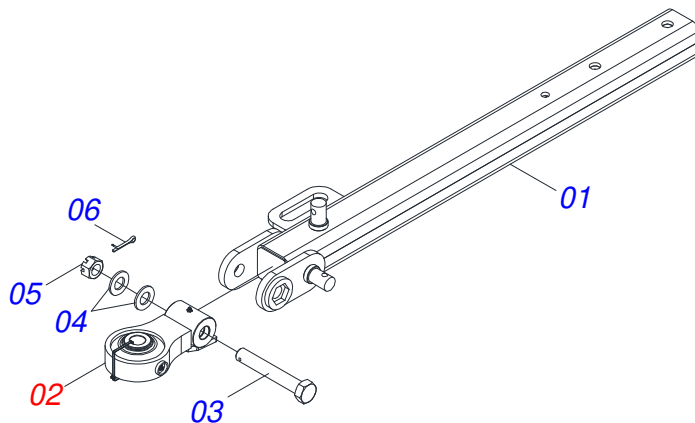

Item	Código	Descrição	Ver Pág.	QT
01	0521069165	BARRA TRACAO 1416 GDFM		01
02	0521057520	ENGATE COM APOIO COM ROTULA COMPLETO 8 (FUNDIDO)		01
03	0581015973	PARAFUSO 1.1/4 UNC X 8 C S G5		01
04	0501017779	ARRUELA LISA 32 X 60 X 4,75		02
05	0503013026	PORCA CASTELO 1.1/4 UNC 1K03893 ZN		01
06	0503010010	CONTRAPINO 1/4 X 2.1/2		01