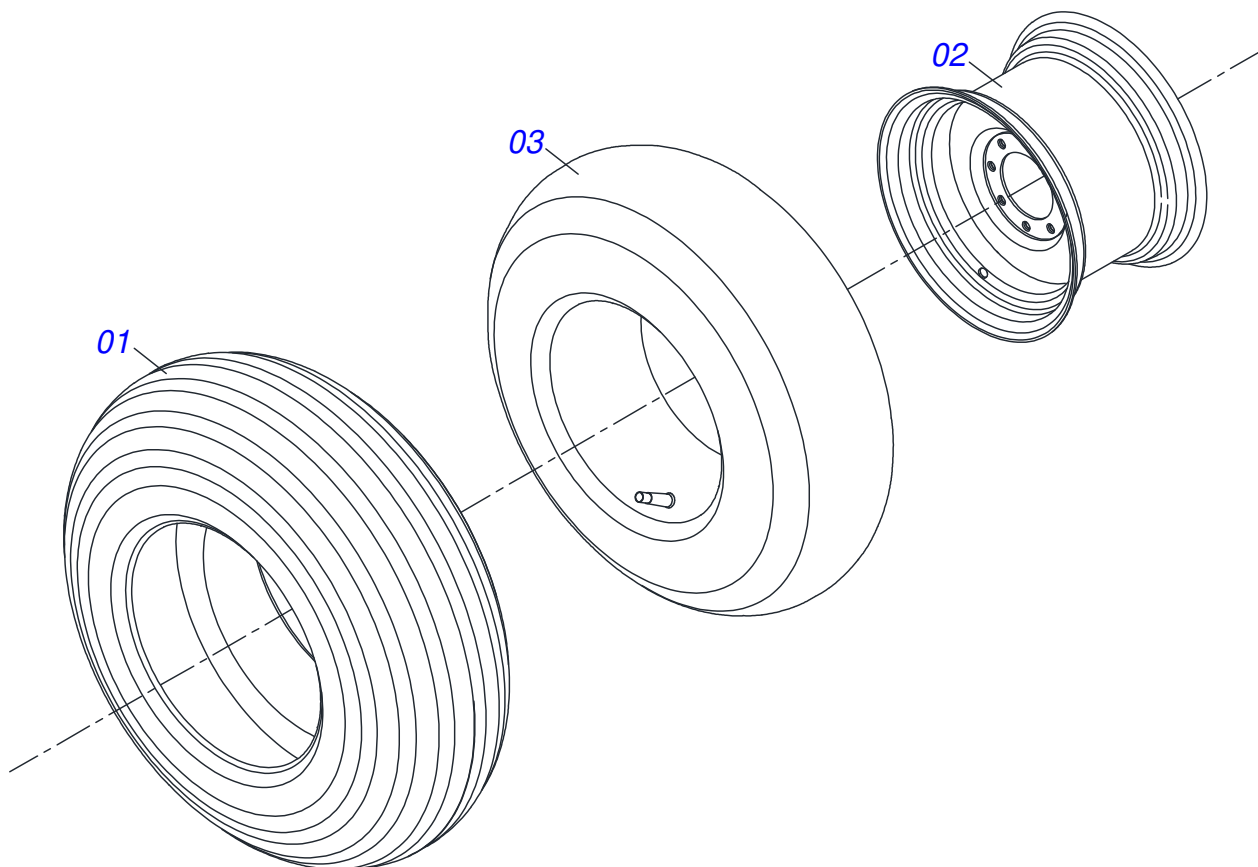

Item	Código	Descrição	Ver Pág.	QT
01	0503010858	PNEU 11L-15 10L		01
02	0503011468	RODA 10LB X 15 X 6F X 152,4 DCA/PSA		01
03	0503010860	CAMARA AR 11L 15		01