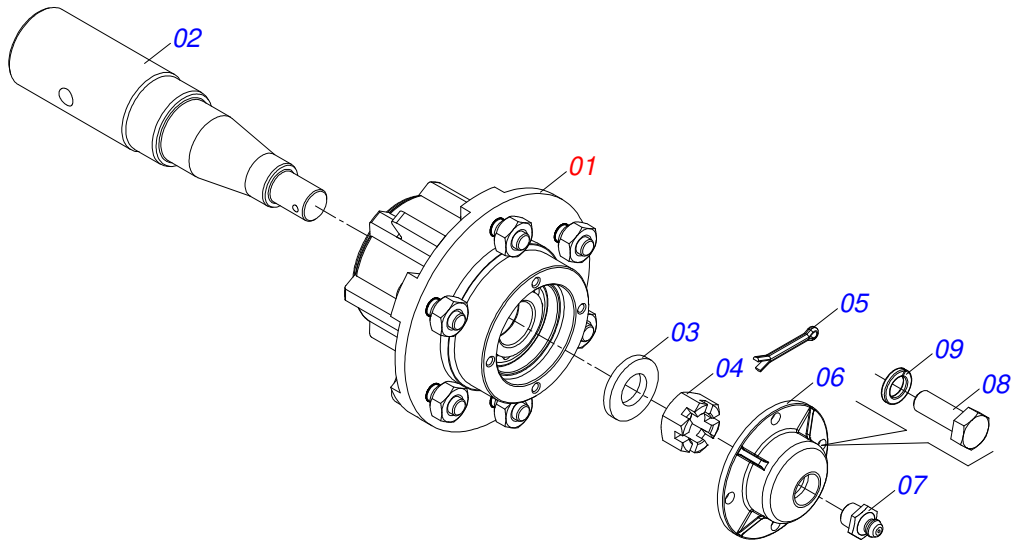

Item	Código	Descrição	Ver Pág.	QT
01	0501051142	CAIXA RODADO COM ROLAMENTO	5	01
02	0541010739	EIXO 63,40 X 285 GAICRL 16A24		01
03	0501016545	ARRUELA LISA 26 X 50 X 6,30 ZN		01
04	0503030009	PORCA CASTELO 1 UNS 14FPP X 22 ZN		01
05	0503010018	CONTRAPINO 5/32 X 1.1/2		01
06	0502020591	TAMPA PROTETORA		01
07	0503010002	GRAXEIRA 1800		01
08	0503010358	PARAFUSO 5/16 UNC X 7/8 C S G.5 ZN		04
09	0503011444	ARRUELA PRESSAO 5/16 SA		04