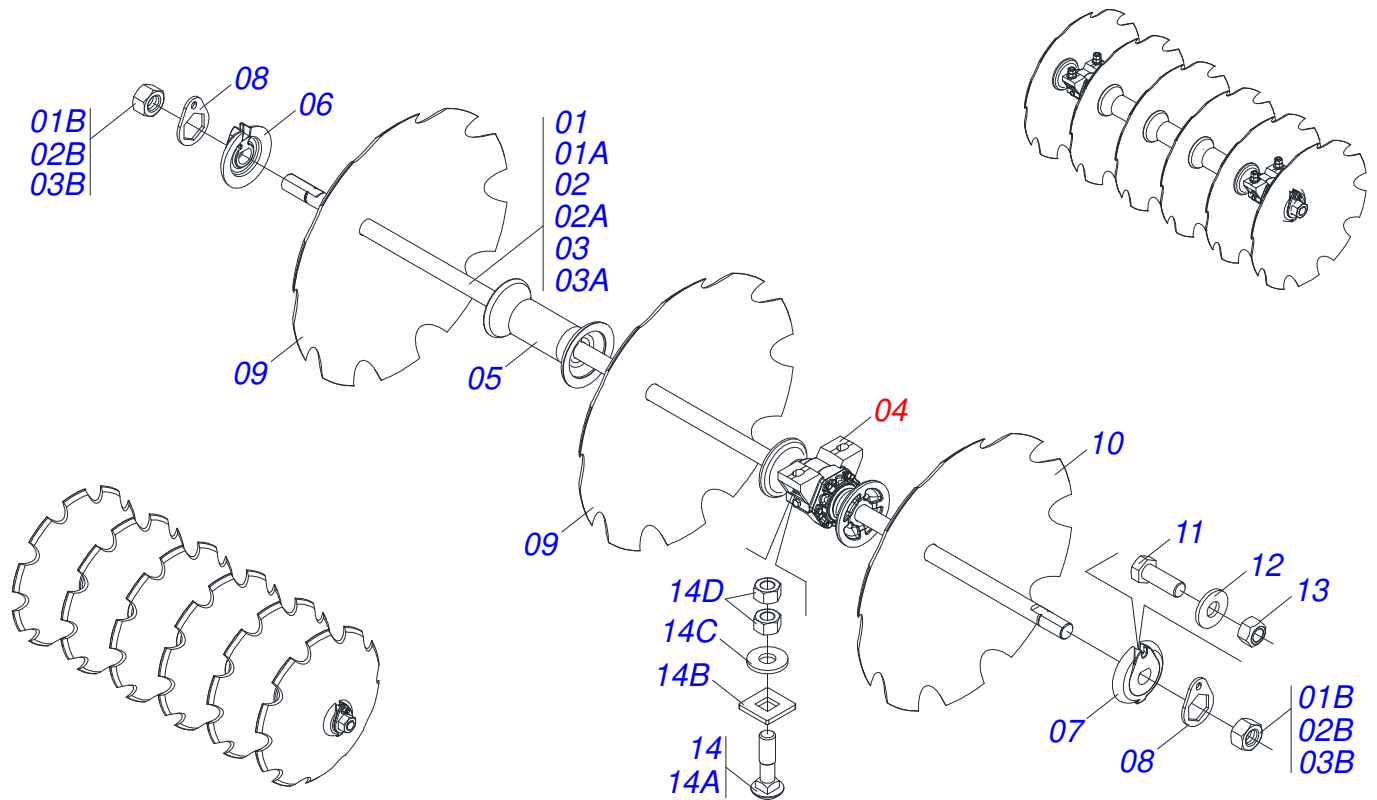

Item	Código	Descrição	Ver Pág.	22	24	26	28	30
01	0511044700	EIXO 1.3/4 X 1360 COM PORCAS		02	00	00	00	06
01A	0541010244	EIXO 1.3/4 X 1360		02	00	00	00	06
01B	0501010333	PORCA 1.3/4 UN 7FPP ZN		04	00	00	00	12
02	0511044701	EIXO 1.3/4 X 1660 COM PORCAS		02	04	02	00	00
02A	0541010245	EIXO 1.3/4 X 1660		02	04	02	00	00
02B	0501010333	PORCA 1.3/4 UN 7FPP ZN		04	08	04	00	00
03	0511044702	EIXO 1.3/4 X 1960 COM PORCAS		00	00	02	04	00
03A	0541010246	EIXO 1.3/4 X 1960		00	00	02	04	00
03B	0501010333	PORCA 1.3/4 UN 7FPP ZN		00	00	04	08	00
04	0511042128	MANCAL AGR DM OL 292 X 1.3/4	15	08	08	04	08	12
05	0502012193	SEPARADOR 292 X 1.3/4		10	12	14	16	12
06	0502012222	TRAVA EIXO EXTERNO 1.3/4		04	04	04	04	06
07	0502012221	TRAVA EIXO INTERNO 1.3/4		04	04	04	04	06
08	0511014339	TRAVA PORCA 1.5/8 SEXT 71,0/71,5 GA		08	08	08	08	12
09	0602037001	DR28X7,5 C102AF04FR1.13/16 10R T/CV		22	24	26	28	30
10	0602040041	DR30X7,5 C105AF04FR1.13/16 10R T/CV		22	24	26	28	30
11	0503010232	PARAFUSO 5/8 UNC X 1.3/4 C S G.5 ZN		08	08	08	08	12
12	0511017302	ARRUELA LISA 13,50 X 32,50 X 3,0 ZN		08	08	08	08	12
13	0503012412	PORCA SEXTAVADA AUTOTRAVANTE MEC/TORQUE 5/8 UNC G.5 ZN		08	08	08	08	12
14	0501041925	CONJUNTO PECAS IMPLEMENTO 3/4 UNC X 3.1/2 CA		16	16	16	16	24
14A	0501010950	PARAFUSO 3/4 UNC X 3.1/2 CAPQ G.5 ZN		16	16	16	16	24
14B	0501010949	TRAVA PARAFUSO 3/4		16	16	16	16	24
14C	0501010322	ARRUELA LISA 20,50 X 46 X 4,00 ZN		32	32	32	32	48
14D	0503010014	PORCA SEXTAVADA 3/4 UNC (PESADA) G.5 ZN		32	32	32	32	48