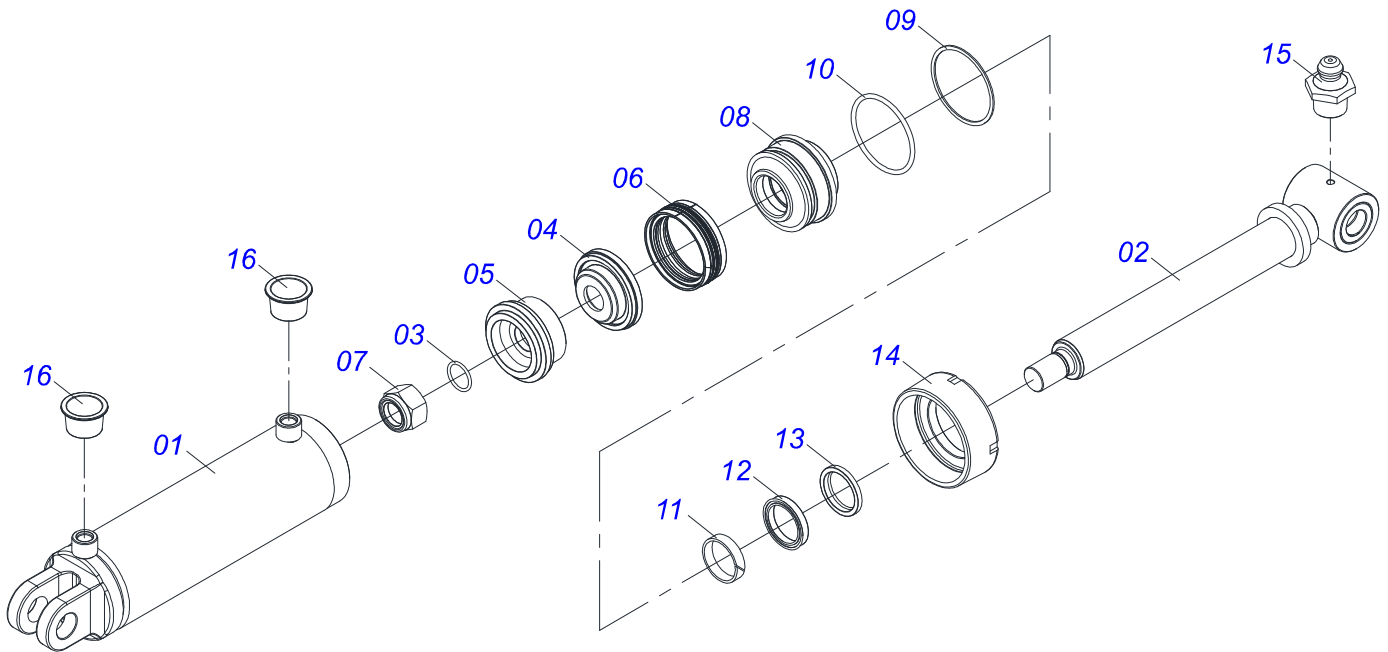

Item	Código	Descrição	Ver Pág.	QT
01	0511066220	CAMISA 101,60 X 369		01
02	0511067445	EXTENSOR 50,8 X 452,5 GCRO		01
03	0503010345	ANEL O RING 2-218 N 3006-9B 1G04609		01
04	0561016389	CORPO EMBOLO 50,80 X 101,60 HASTE		01
05	0561016387	CORPO EMBOLO 50,80 X 101,60 PORCA		01
06	0503015633	VEDACAO SELEMASTER DSM PCB0NB102-NCRO		01
07	0503010817	PORCA SEXTAVADA AUTOTRAVANTE COM NYLON 1.1/4 UNF ALTA G.5 ZN		01
08	0502012642	SUPORTE ANEIS 50,80 X 101		01
09	0503011061	ANEL BACK-UP 8-342 1G31076		01
10	0503010338	ANEL O RING 2-342 N 3006-9B 1G04619		01
11	0503015634	ANEL SLYDRING GR2C02000-HM061		01
12	0503015635	VEDACAO U-CUP RUUB000020		01
13	0503015636	VEDACAO SCRAPER WAE302000-Z04		01
14	0502010017	TAMPA MOVEL 101,6		01
15	0503010002	GRAXEIRA 1800		01
16	0503030384	PLUG CON N-001		02
17	0501039361R	JOGO REPARO COMPLETO CILINDRO 50,8 X 101,6		01