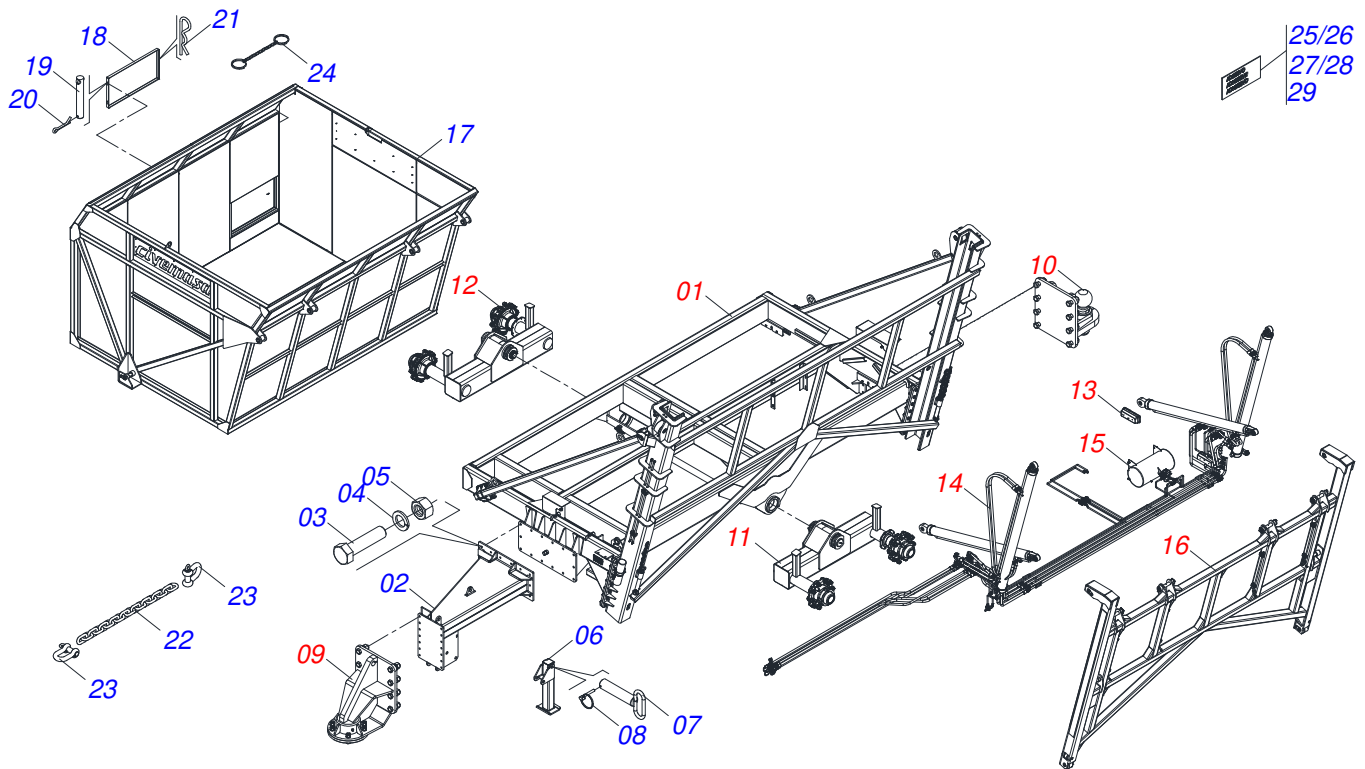

Item	Código	Descrição	Ver Pág.	QT
01	0501059118	CHASSI SEMI MONTADO	3	01
02	0511069850	CABECALHO DESLOCADO		01
03	0501010125	PARAFUSO 3/4 UNC X 2.1/2 C S G.5 ZN		14
04	0503010023	ARRUELA PRESSAO 3/4 ZN 1K01584		14
05	0503010014	PORCA SEXTAVADA 3/4 UNC (PESADA) G.5 ZN		14
06	0511064834	ESCORA CHASSI		01
07	0511063918	PINO TRAVA ESCORA		02
08	0503030085	PINO TRAVA 5,7 X 40		02
09	0511047141	ENGATE DIANTEIRO BOLA COMPLETO	5	01
10	0511047281	ENGATE TRASEIRO BOLA FLANGE COMPLETO	6	01
11	0501059115	BALANCIM ESQUERDO COMPLETO	7	01
12	0501059116	BALANCIM DIREITO COMPLETO	11	01
13	0501057721	SISTEMA ELETRICO HIDRAULICO ELETRO-PNEUMATICO	12	01
14	0501059076	SISTEMA HIDRAULICO	13	01
15	0501057722	SISTEMA PNEUMATICO	19	01
16	0511047914	ELEVADOR COMPLETO BITOLA 2.80	20	01
17	0521060738	CESTO		01
18	0511067601	TAMPA PORTA CABECALHO DESLOCADO		01
19	0521010553	EIXO JUNCAO 12,70 X 76 ZN		02
20	0503010257	CONTRAPINO 1/8 X 1 SA 1G13310		02
21	0503030168	CUPILHA 3 X 50		01
22	0503014120	CORRENTE SEGURANCA 3/4 X 1200 ZN		01
23	0503014321	MANILHA PARA CABO ACO 3/4 1G137544		02
24	0503011423	ANEL CHAVEIRO COM CORRENTE		01
25	0503013229	FAIXA LATERAL REFLETIVA ORIGINAL		14
26	0503031428	ETIQUETA ADESIVA ATENCAO LER MANUAL		01
27	0503032526	EMBLEMA VALVULA DE FREIO ESTACIONARIO		01
28	0503061577	CONJUNTO EMBLEMAS TAC 10500 CIVEMASA		01
29	0503031827	ETIQUETA ADESIVA LUBRIFICACAO E REAPERTO DIARIO		04
30	3914303047	COLA LOCTITE 567		00