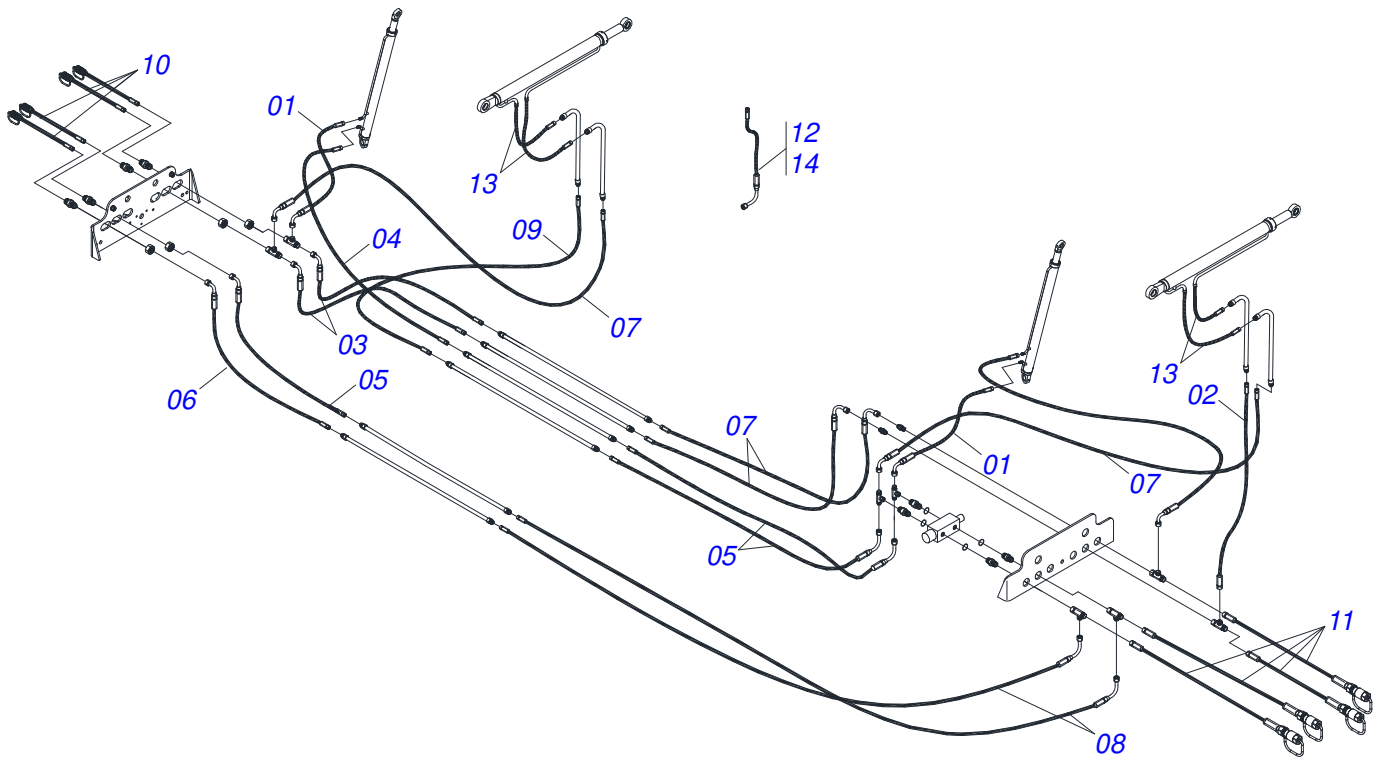

Item	Código	Descrição	Ver Pág.	QT
01	0501081308	MANGUEIRA 3/4 X 550 TR-TC		02
02	0501081292	MANGUEIRA 3/4 X 650 TR-TC		01
03	0501081314	MANGUEIRA 3/4 X 800 TR-TC 1G138644		02
04	0501080176	MANGUEIRA 3/4 X 800 TR-TR		01
05	0501080888	MANGUEIRA 3/4 X 900 TR-TC		03
06	0501081309	MANGUEIRA 3/4 X 1000 TR-TR		01
07	0501080159	MANGUEIRA 3/4 X 1100 TR-TC 1G138645		05
08	0501080099	MANGUEIRA 3/4 X 1300 TR-TC 1G138643		02
09	0501081215	MANGUEIRA 3/4 X 1750 TR-TR		01
10	0501080337	MANGUEIRA 3/4 X 2500 TR-TR		04
11	0501080887	MANGUEIRA 3/4 X 3300 TM-TR		04
12	0501081275	MANGUEIRA 1/2 X 3250 TM-TM		02
13	0501081289	MANGUEIRA 1/4 X 400 TR-TC		04
14	0501081157	MANGUEIRA 1/4 X 600 TR-TC		04