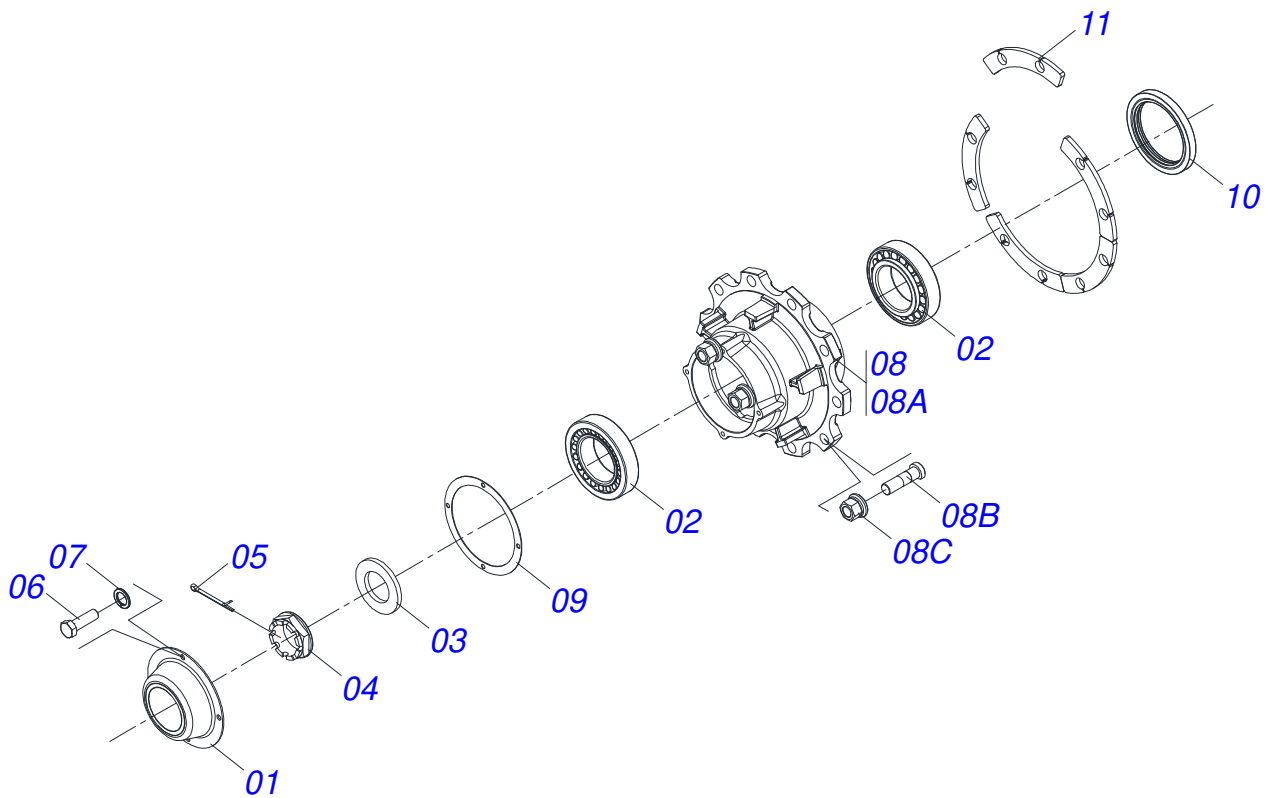

Item	Código	Descrição	Ver Pág.	QT
01	0503013549	TAMPA CUBO PRETA 4F CAR LISA		01
02	0503010118	ROLAMENTO 32218		02
03	0531019986	ARRUELA LISA 64 X 110 X 9,50		01
04	0502040080	PORCA FLANGEADA R.2.1/2 UN		01
05	0503012213	CONTRAPINO 1/4 X 4 1G13112 SA		01
06	0503013546	PARAFUSO SX MA5,8 M10X1,5X20ZA DI		04
07	0503013542	ARRUELA PRESSAO M10 2130220009 1K01832		04
08	0501110761	CAIXA RODADO COM PARAFUSO		01
08A	0502012462	CUBO RODEIRO TRANSBORDO 1G138414		01
08B	0503014050	PARAFUSO M22 X 1,5 X 77/87 188RT		10
08C	0503014048	PORCA SEXTAVADA RODA M22X1,5 CH32X33,5		10
09	0503013548	JUNTA CORTICA CR4F CAR JS00002		01
10	0503013541	RETENTOR 0310-BG SABO TRASEIRA AR22 1G25356		01
11	0561015521	FLANGE MENOR SECCIONADA CUBO RODA		05