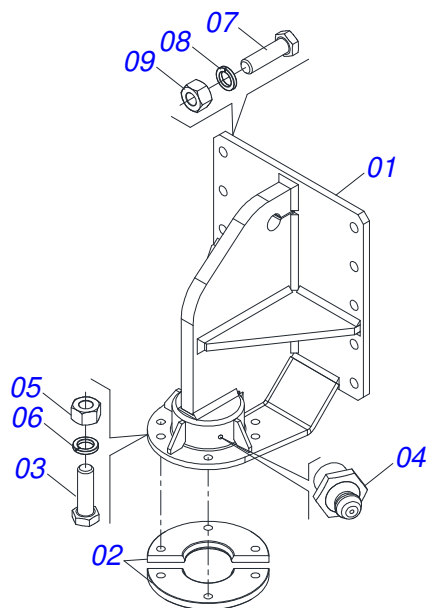

Item	Código	Descrição	Ver Pág.	QT
01	0511069830	ENGATE DIANTEIRO		01
02	0551016939	FLANGE BIPARTIDA		02
03	0501010100	PARAFUSO 5/8 UNC X 2 CS G.5 ZN		06
04	0503010003	GRAXEIRA 1845 3/8		01
05	0503010013	PORCA SEXTAVADA 5/8 UNC G.5 ZN		06
06	0503010027	ARRUELA PRESSAO 5/8 ZN 1K01574		06
07	0501010125	PARAFUSO 3/4 UNC X 2.1/2 C S G.5 ZN		10
08	0503010023	ARRUELA PRESSAO 3/4 ZN 1K01584		10
09	0503010014	PORCA SEXTAVADA 3/4 UNC (PESADA) G.5 ZN		10