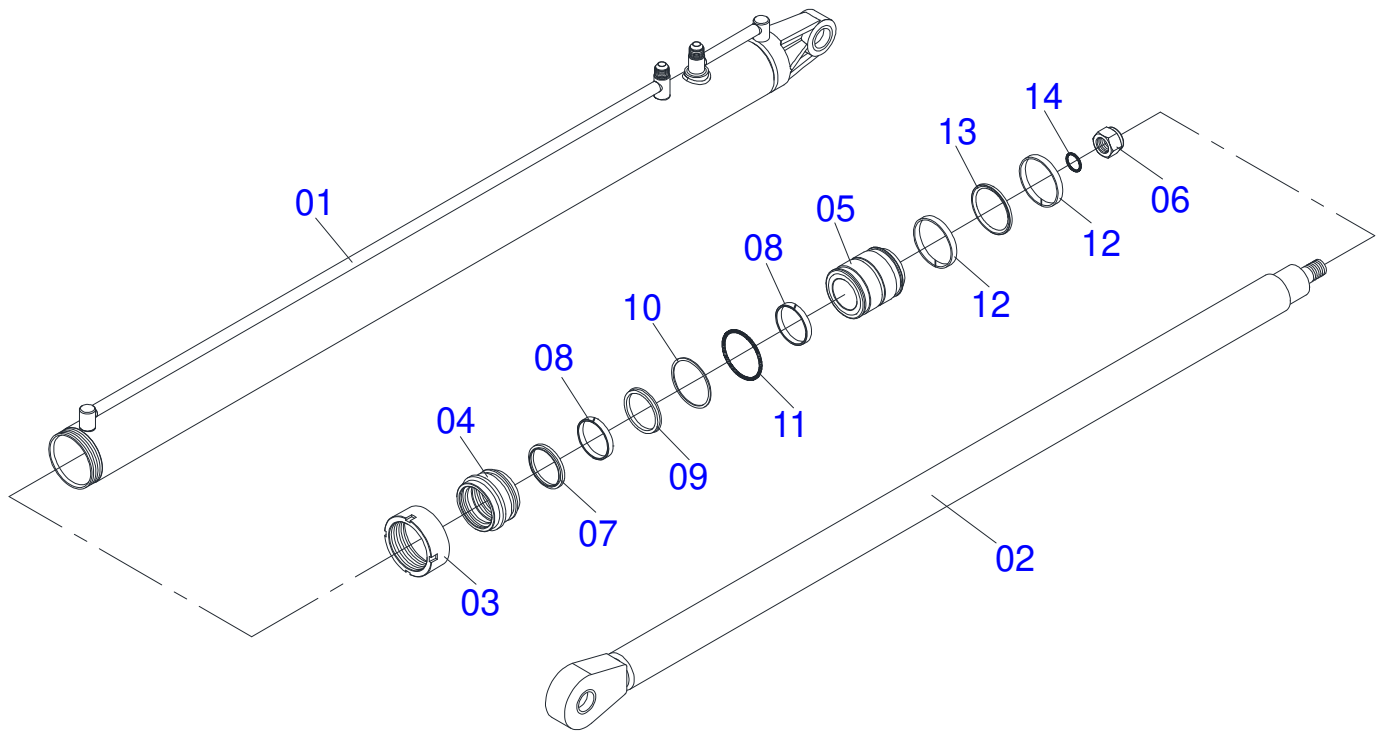

TRANSBORDOS DE CANA

TAC 10500 D 3,0 BOLA

Código: 0501092978

Série: S-0309

Revisão: 00

Data da Revisão: MARÇO/2022

CATÁLOGO DE PEÇAS

CIVEMASA

Item	Código	Descrição	Ver Pág.	QT
01	0503032811	LANTERNA GF		02
02	0503032812	LAMPADA 1141 12V 1G84228		04
03	0503032813	LAMPADA 67 12V 5W 1G84238		02
04	0503062399	TOMADA ENGATE COMPL E-1600 1G84536		01
05	0503013316	CABO PP 6 X 1,0 06/1KV 1G100129		12
06	0503014046	CABO PP 3 X 1,5 MM		11
07	0503014136	CABO FLEXIVEL 4 X 1		03
08	0503013789	CONECTOR 4V/1,5MM MACHO COM ESPADAO		01
09	0503013790	CONECTOR 4V/1,5MM FEMEA COM ENCAIXE		01
10	0503013566	PLUG PARKER H 784-010 1G121568		01
11	0503017866	PARAFUSO 3/16 UNC X 1.1/2 CAF G.2 ZN		03
12	0503010667	PORCA 3/16 NC ZN		03

Item	Código	Descrição	Ver Pág.	QT
30	0501010589	NIPLE R. 1.1/16UN SEXTAVADA 1.1/4 X 52		02
31	0501012140	ARRUELA LISA 16,50 X 40 X 4,00 ZN		04

Item	Código	Descrição	Ver Pág.	QT
01	0511068728	CAMISA CILINDRO ELEVACAO		01
02	0511068729	HASTE CILINDRO ELEVACAO		01
03	0551016446	EMBOLO 101.6 X 63.5 X 117		01
04	0503010345	ANEL O RING 2-218 N 3006-9B 1G04609		01
05	0503010994	ANEL G.E.4 X 3 X 1/2 W2-4000-500 PK		02
06	0503012725	GAXETA OE 101605020211D-BR 1G17605		01
07	0503010817	PORCA SEXTAVADA AUTOTRAVANTE COM NYLON 1.1/4 UNF ALTA G.5 ZN		01
08	0551016445	SUPORTE ANEIS		01
09	0503013553	ANEL W2-3250-500 1G06849		02
10	0503010338	ANEL O RING 2-342 N 3006-9B		01
11	0503011061	ANEL BACK-UP 8-342		01
12	0503013552	GAXETA 2500-3000-375-B 1G17553		01
13	0503012642	ANEL RASPADOR D-3000 MOLYTHANE 1G24261		01
14	0541019606	TAMPA MOVEL CH 41776/5CTC 4103630		01