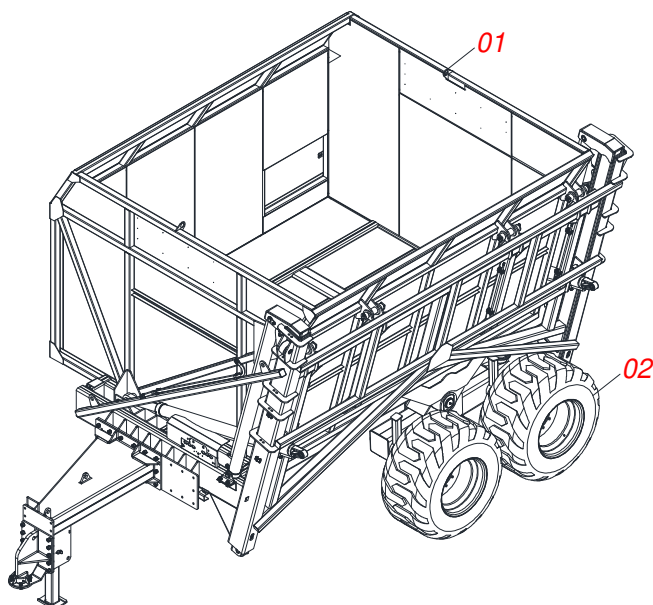

TRANSBORDOS DE CANA

TAC 10500 D 3,0 BOLA

Código: 0501092978

Série: S-0309

Revisão: 00

Data da Revisão: MARÇO/2022

CATÁLOGO DE PEÇAS

CIVEMASA

A solid orange horizontal bar at the top left of the page.

PRODUTOS

Código	Descrição
0120420238	TAC 10500 D 3,0 BOL COMPL S-0309

ATENÇÃO: IMPORTANTE

A CIVEMASA reserva o direito de aperfeiçoar e/ ou alterar as características técnicas de seus produtos, sem a obrigação de assim proceder com os já comercializados e sem conhecimento prévio da revenda ou do consumidor. As fotos e desenhos são meramente ilustrativos.

INDICE

0909096175	CHASSI COMPLETO	1
0511047995	CHASSI COMPLETO	2
0501059118	CHASSI SEMI MONTADO	3
0521050526	CHASSI 3,00 CABECALHO DESLOCADO	4
0511047141	ENGATE DIANTEIRO BOLA COMPLETO	5
0511047281	ENGATE TRASEIRO BOLA FLANGE COMPLETO	6
0501059115	BALANCIM ESQUERDO COMPLETO	7
0521050366	BALANCIM ESQUERDO E DIREITO	8
0511045858	CUBO RODA COMPLETO COM FREIO	9
0511048127	CUBO RODA COMPLETO SEM FREIO	10
0501059116	BALANCIM DIREITO COMPLETO	11
0501057721	SISTEMA ELETRICO HIDRAULICO ELETRO- PNEUMATICO	12
0501059076	SISTEMA HIDRAULICO	13
0511045963	CILINDRO HIDRAULICO ELEVAÇÃO	14
0511047791	CILINDRO BASCULANTE 76,2 X 101,6 X 2100 X 1640	15
0501059077	JOGO MANGUEIRA	16
0501053834	MACHO ENGATE RAPIDO 1/2 NPT	17
0501053835	FEMEA ENGATE RAPIDO AGRICOLA 1/2 NPT COM TAMPA	18
0501057722	SISTEMA PNEUMATICO	19
0511047914	ELEVADOR COMPLETO BITOLA 2.80	20
0501058926	AGREGADOS	21