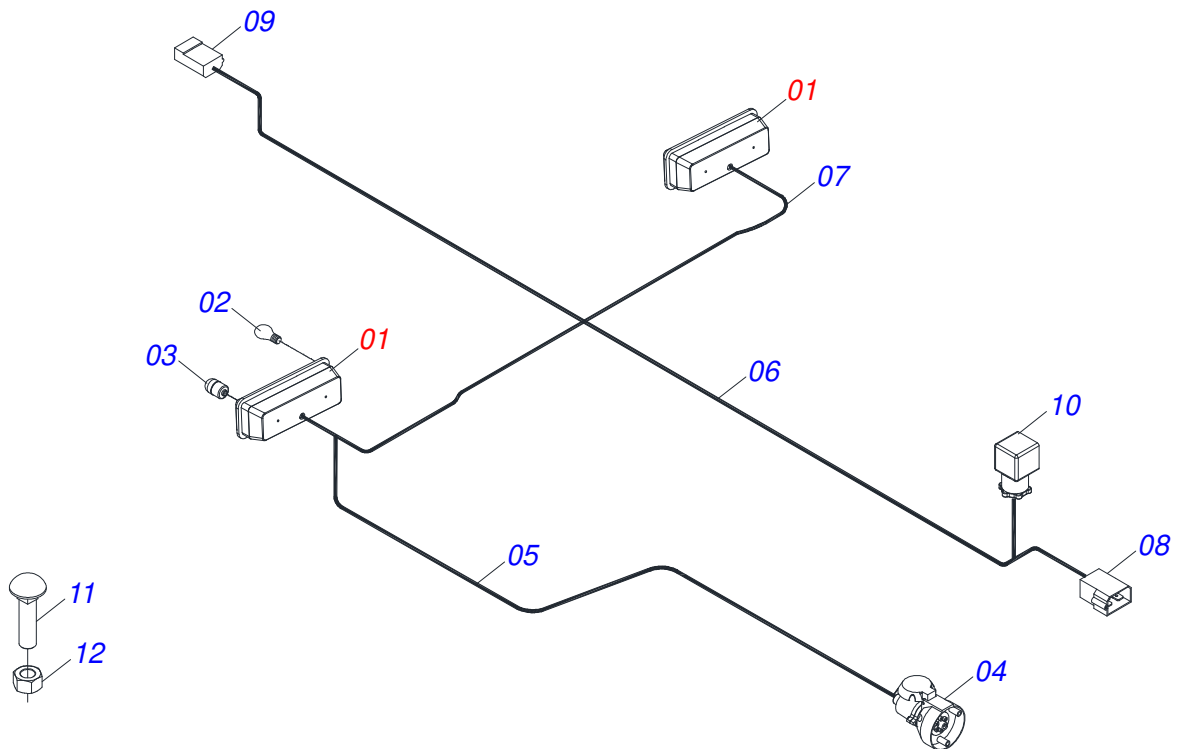

Item	Código	Descrição	Ver Pág.	QT
01	0503032811	LANTERNA GF		02
02	0503032812	LAMPADA 1141 12V 1G84228		04
03	0503032813	LAMPADA 67 12V 5W 1G84238		02
04	0503062399	TOMADA ENGATE COMPL E-1600 1G84536		01
05	0503013316	CABO PP 6 X 1,0 06/1KV 1G100129		12
06	0503014046	CABO PP 3 X 1,5 MM		11
07	0503014136	CABO FLEXIVEL 4 X 1		03
08	0503013789	CONECTOR 4V/1,5MM MACHO COM ESPADAO		01
09	0503013790	CONECTOR 4V/1,5MM FEMEA COM ENCAIXE		01
10	0503013566	PLUG PARKER H 784-010 1G121568		01
11	0503017866	PARAFUSO 3/16 UNC X 1.1/2 CAF G.2 ZN		03
12	0503010667	PORCA 3/16 NC ZN		03