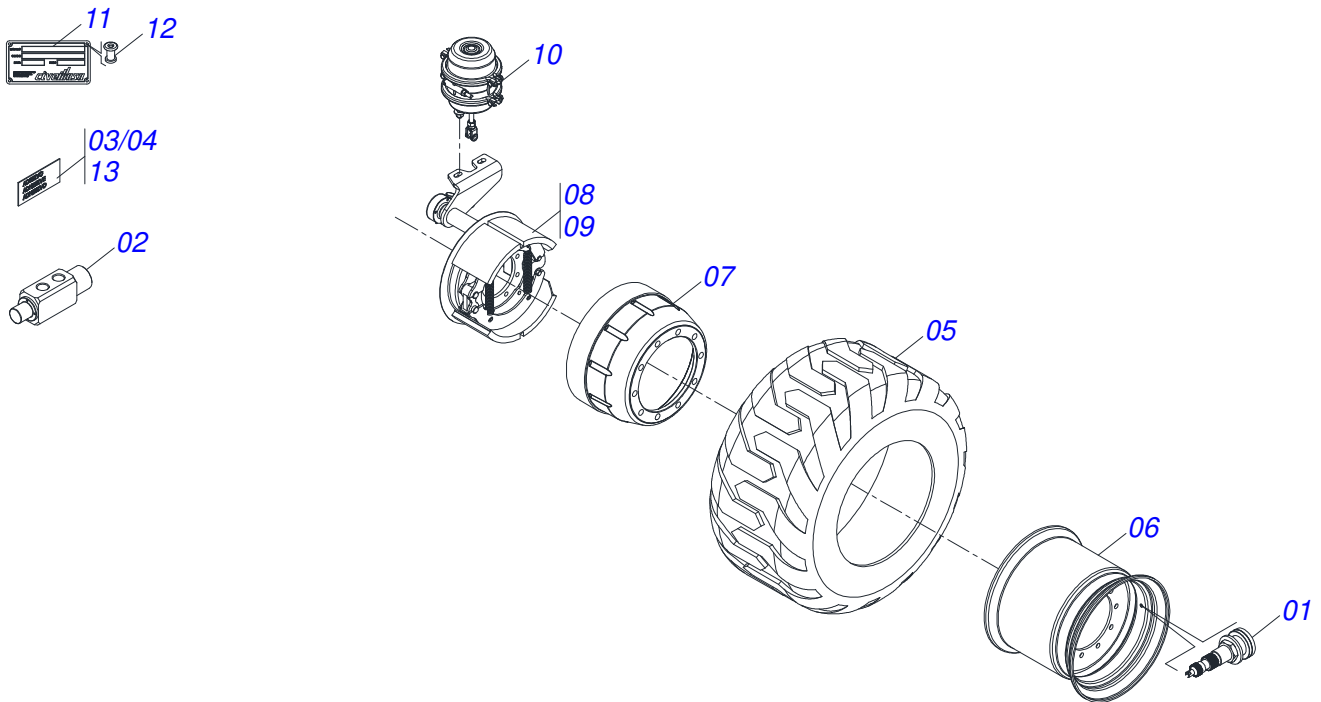

Item	Código	Descrição	Ver Pág.	QT
01	0503013999	VALVULA RETA 16MM AGR TRANSBOR 1G09921		04
02	0503032386	VALVULA HIDRAULICA ELETRO-PNEUMATICA		01
03	0503032817	EMBLEMA PERIGO SEGURANCA 15 1J18160		02
04	0503032818	EMBLEMA ATENCAO SEGURANCA 16 1J18170		02
05	0503015483	PNEU 600/50-22.5 TL T404 168A8		04
06	0503013045	RODA COMPLETO 20.00X22.5 10F 1G103753		04
07	0502020688	TAMBOR FREIO MB-021.0825		02
08	0503014052	FREIO MASTER 7 TUBE DIREITO EIXO S 530		01
09	0503014053	FREIO MASTER 7 TUBE ESQ EIXO S 530		01
10	0503014056	CAMARA FREIO 8 SPRING BRAKE TUBE		02
11	0503034004	ETIQUETA IDENTIFICACAO ALUMINIO CIVEMASA 61X118		01
12	0503010001	REBITE POP ADESIVA 423 3,2 X 5,5		05
13	0503031739	ETIQUETA ADESIVA PERIGO 11,7 X 7		02