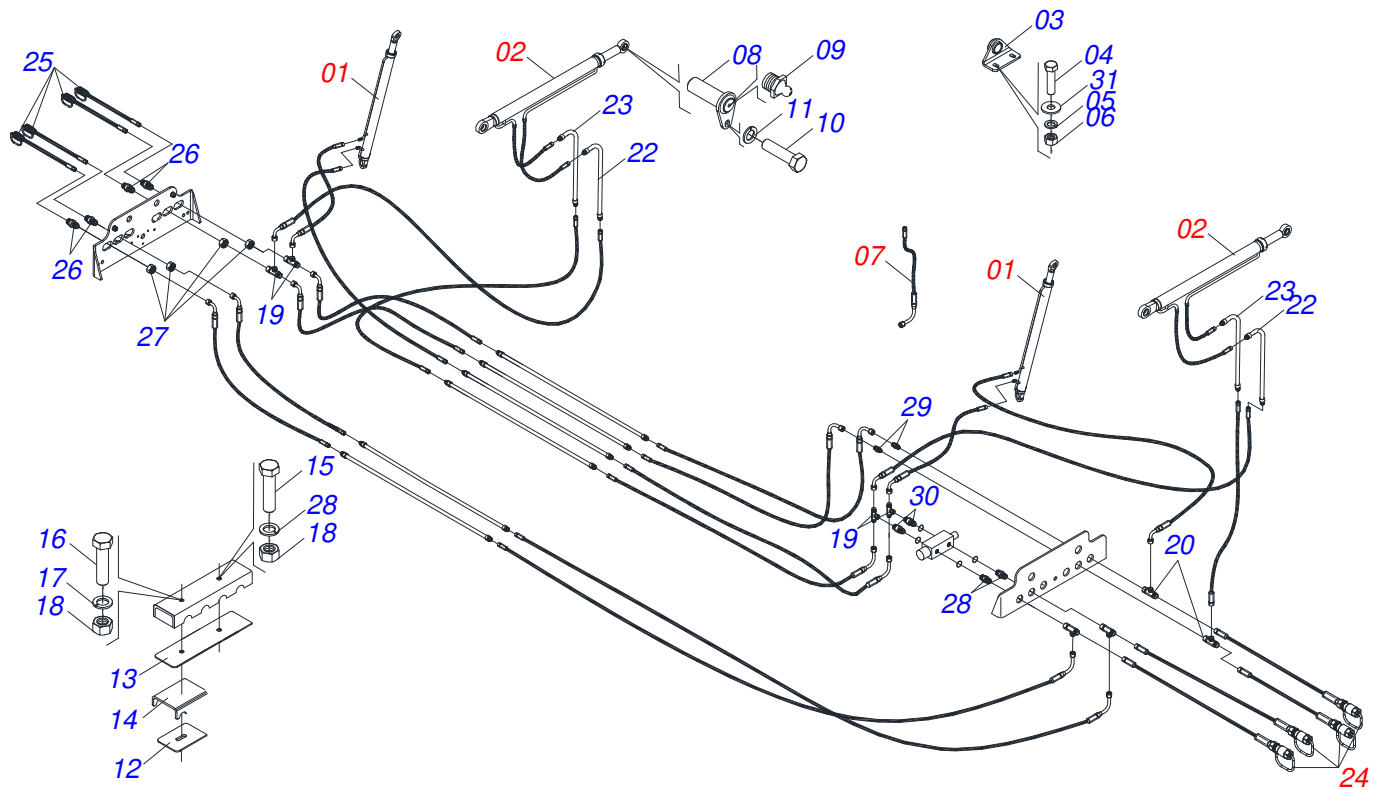

Item	Código	Descrição	Ver Pág.	QT
01	0511045963	CILINDRO HIDRAULICO ELEVAÇÃO	14	02
02	0511047791	CILINDRO BASCULANTE 76,2 X 101,6 X 2100 X 1640	15	02
03	0511068514	MANCAL FIXO CILINDRO ELEVAÇÃO		02
04	0503010232	PARAFUSO 5/8 UNC X 1.3/4 C S G.5 ZN		04
05	0503010027	ARRUELA PRESSAO 5/8 ZN 1K01574		04
06	0503010013	PORCA SEXTAVADA 5/8 UNC G.5 ZN		04
07	0501059077	JOGO MANGUEIRA	16	01
08	0511067982	EIXO ARTICULACAO CAIXA CILINDRO		02
09	0503010002	GRAXEIRA 1800		02
10	0503010834	PARAFUSO 1/2 UNC X 1 C S G.5 ZN		02
11	0503010019	ARRUELA PRESSAO 1/2 ZN 1K01556		02
12	0551015937	PLACA FIXO TUBULACAO		02
13	0561013211	FIXADOR INFERIOR TUBULACAO		02
14	0561013212	PLACA INFERIOR FIXA TUBULACAO		02
15	0503010481	PARAFUSO 3/8 UNC X 4 C S G.5 ZN		02
16	0503011268	PARAFUSO 3/8 UNC X 2.1/2 C S G.5 ZN		02
17	0503010025	ARRUELA PRESSAO 3/8 ZN 1K01527		04
18	0503010026	PORCA SEXTAVADA 3/8 UNC G.5 ZN		04
19	0503013534	ADAPTADOR TEE JIC 1.1/16 C/P GL 1G121281		06
20	0503013535	ADAPTADOR TEE JIC 1.1/16 C/P GC 1G121291		02
21	0511069769	TUBO COMUNICACAO HIDRAULICA 3463		06
22	0511069876	TUBO COMUNICACAO DIREITO CILINDRO BASCULANTE		02
23	0511069877	TUBO COMUNICACAO ESQUERDA CILINDRO BASCULANTE		02
24	0501053834	MACHO ENGATE RAPIDO 1/2 NPT	17	04
25	0501053835	FEMEA ENGATE RAPIDO AGRICOLA 1/2 NPT COM TAMPA	18	04
26	0541016751	NIPLE 1.1/16JIC X1.1/16JIC 41180175		02
27	0541016752	PORCA SEXTAVADA 1.1/4"X 1.1/16" UN X 11		08
28	0541016753	NIPLE		02
29	0561011869	NIPLE R.1.1/16 UNF X 1/2 NPT X 75,5		04