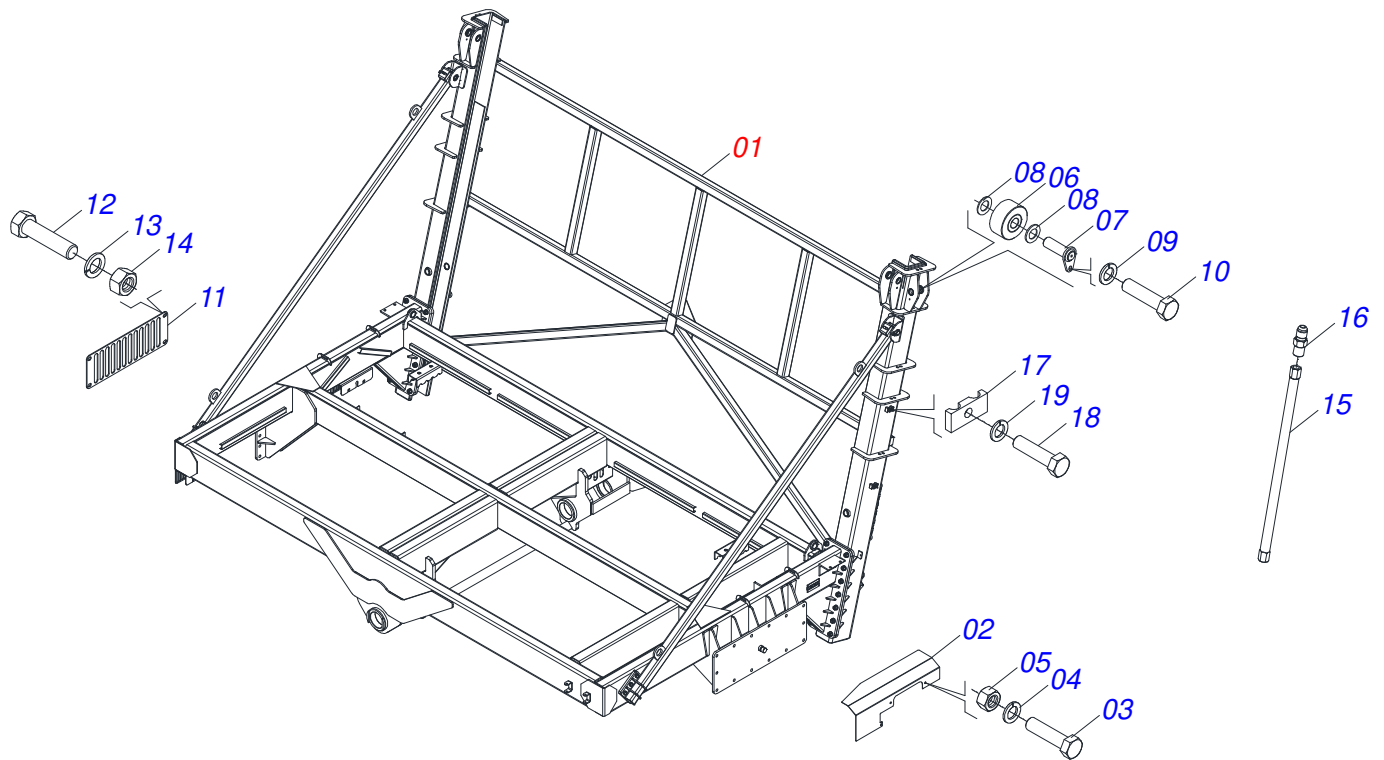

Item	Código	Descrição	Ver Pág.	QT
01	0521050526	CHASSI 3,00 CABECALHO DESLOCADO	4	01
02	0551016025	PROTECAO PAINEL HIDRAULICO		01
03	0503010237	PARAFUSO 3/8 UNC X 1 C S G.5 ZN		03
04	0503010025	ARRUELA PRESSAO 3/8 ZN 1K01527		03
05	0503010026	PORCA SEXTAVADA 3/8 UNC G.5 ZN		03
06	0501110526	ROLDANA INFERIOR ELEVACAO		04
07	0511067985	PINO SUPERIOR ROLDANA		04
08	0551014871	ARRUELA LISA 38,50 X 88 X 3,00 ZN		08
09	0503010019	ARRUELA PRESSAO 1/2 ZN 1K01556		04
10	0503010834	PARAFUSO 1/2 UNC X 1 C S G.5 ZN		04
11	0551016215	TAMPA CAIXA LANTERNA		02
12	0503011334	PARAFUSO 3/8 UNC X 3/4 CS G.5 ZN		08
13	0503010025	ARRUELA PRESSAO 3/8 ZN 1K01527		08
14	0503010026	PORCA SEXTAVADA 3/8 UNC G.5 ZN		08
15	0511068779	TUBO GRAXA GUIA		04
16	0503012776	NIPLE 1/8 BSP X 7/16 UNF JIC		08
17	0502010477	CORPO SUPORTE PRESILHA		08
18	0503010751	PARAFUSO 3/8 UNC X 1.1/4 CS G.5 ZN		08
19	0503010025	ARRUELA PRESSAO 3/8 ZN 1K01527		08