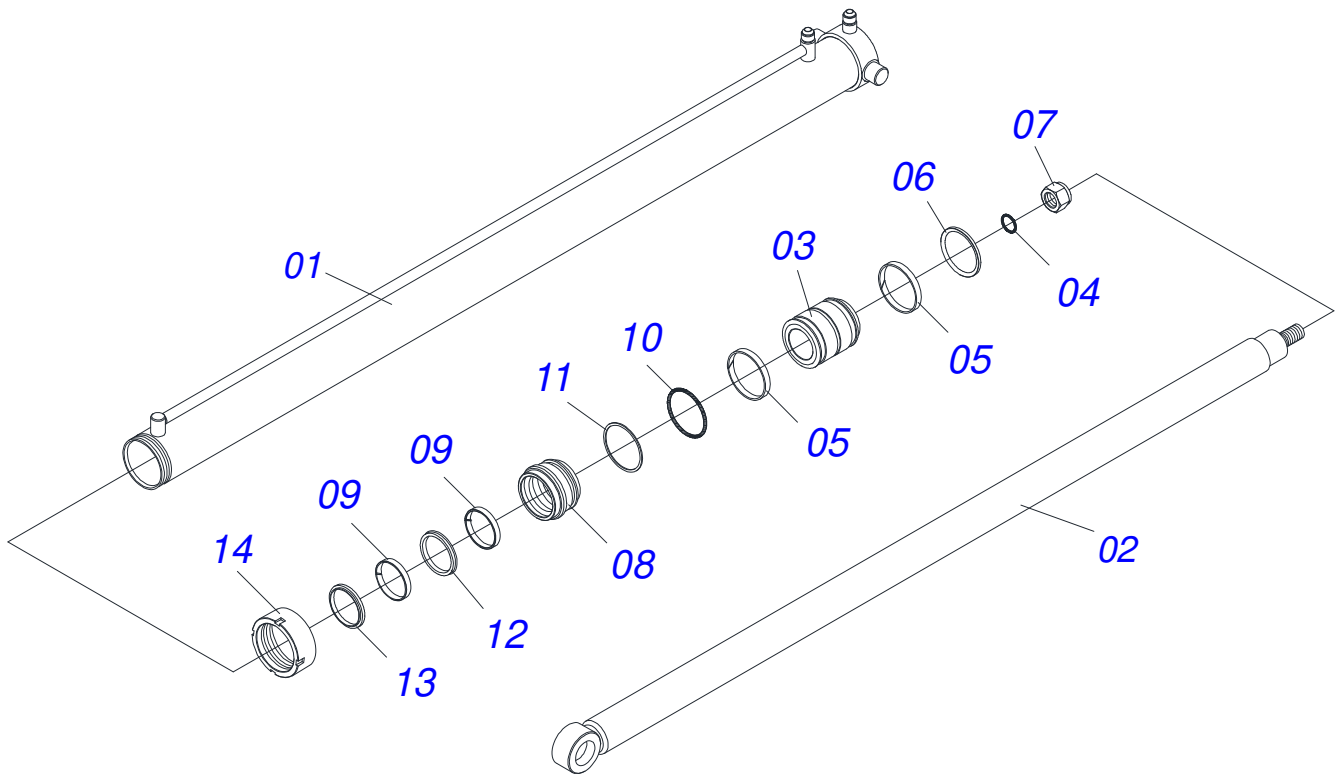

Item	Código	Descrição	Ver Pág.	QT
01	0511068728	CAMISA CILINDRO ELEVACAO		01
02	0511068729	HASTE CILINDRO ELEVACAO		01
03	0551016446	EMBOLO 101.6 X 63.5 X 117		01
04	0503010345	ANEL O RING 2-218 N 3006-9B 1G04609		01
05	0503010994	ANEL G.E.4 X 3 X 1/2 W2-4000-500 PK		02
06	0503012725	GAXETA OE 101605020211D-BR 1G17605		01
07	0503010817	PORCA SEXTAVADA AUTOTRAVANTE COM NYLON 1.1/4 UNF ALTA G.5 ZN		01
08	0551016445	SUPORTE ANEIS		01
09	0503013553	ANEL W2-3250-500 1G06849		02
10	0503010338	ANEL O RING 2-342 N 3006-9B		01
11	0503011061	ANEL BACK-UP 8-342		01
12	0503013552	GAXETA 2500-3000-375-B 1G17553		01
13	0503012642	ANEL RASPADOR D-3000 MOLYTHANE 1G24261		01
14	0541019606	TAMPA MOVEL CH 41776/5CTC 4103630		01