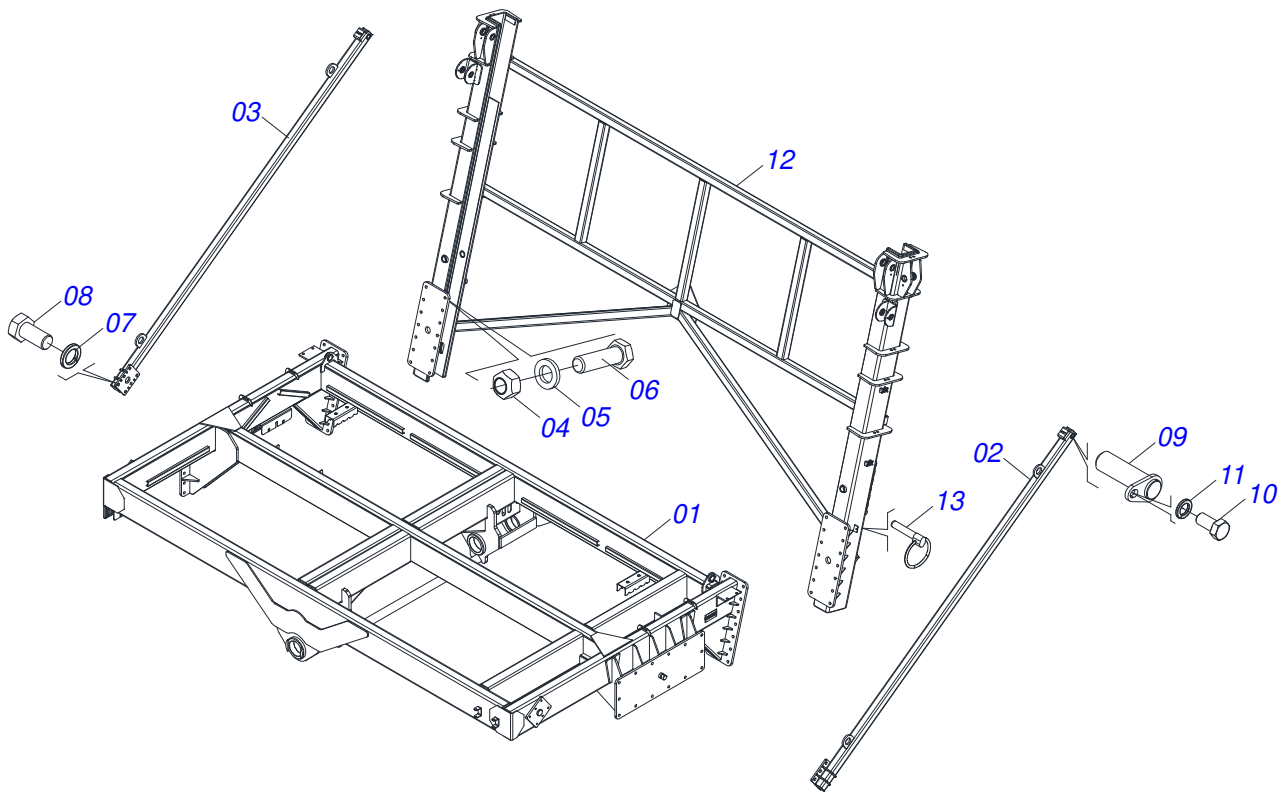

Item	Código	Descrição	Ver Pág.	QT
01	0521067124	BASE CHASSI 3,0		01
02	0521067125	MAO FRANCESA DIANTEIRA		01
03	0521067126	MAO FRANC TRASEIRA		01
04	0503011255	PORCA SEXTAVADA AUTOTRAVANTE MEC/TORQUE 3/4 UNC G.5 ZN		28
05	0511015255	ARRUELA LISA 20 X 34 X 4,75 ZN		28
06	0501010125	PARAFUSO 3/4 UNC X 2.1/2 C S G.5 ZN		28
07	0503010027	ARRUELA PRESSAO 5/8 ZN 1K01574		12
08	0503013027	PARAFUSO 5/8 UNF X1.1/4 CS RT G.5 ZN		12
09	0521065778	EIXO 31,75 X 104 COM ORELHA		02
10	0503010834	PARAFUSO 1/2 UNC X 1 C S G.5 ZN		02
11	0503010019	ARRUELA PRESSAO 1/2 ZN 1K01556		02
12	0521067189	QUADRO GUIA (176X4360) FLANGEADO		01
13	0503030430	PINO TRAVA 7/16 X 50		02