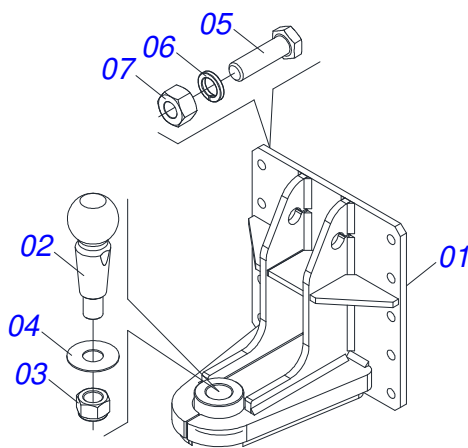

Item	Código	Descrição	Ver Pág.	QT
01	0511069951	ENGATE TRASEIRO		01
02	0541015756	PINO ENGATE MACHO		01
03	0503010290	PORCA SEXTAVADA AUTOTRAVANTE COM NYLON 1.1/2 UNF ALTA G.5 ZN		01
04	0521011721	ARRUELA LISA 40 X 100 X3,0 GAPCW ZN		01
05	0501010125	PARAFUSO 3/4 UNC X 2.1/2 C S G.5 ZN		10
06	0503010023	ARRUELA PRESSAO 3/4 ZN 1K01584		10
07	0503010014	PORCA SEXTAVADA 3/4 UNC (PESADA) G.5 ZN		10