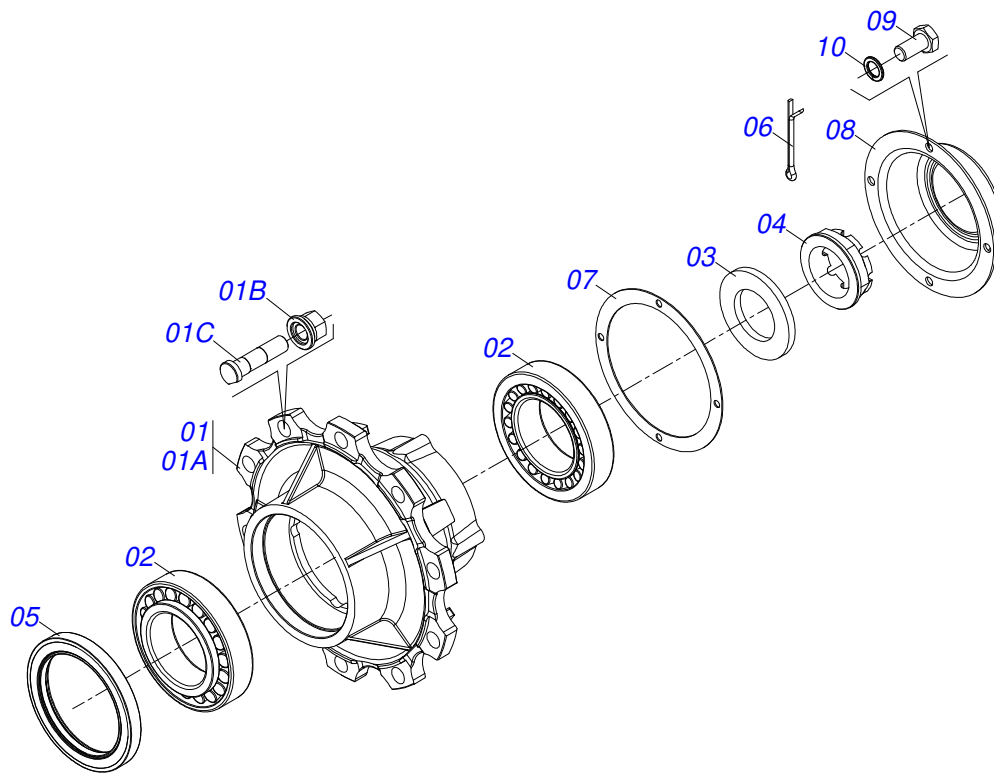

Item	Código	Descrição	Ver Pág.	QT
01	0501110771	CUBO RODEIRO COM PARAFUSO M22X1,5X89/97		01
01A	0502012462	CUBO RODEIRO TRANSBORDO 1G138414		01
01B	0503014048	PORCA SEXTAVADA RODA M22X1,5 CH32X33,5		10
01C	0503014049	PARAFUSO M22 X 1,5 X 89/97 195RT		10
02	0503010118	ROLAMENTO 32218		02
03	0531019986	ARRUELA LISA 64 X 110 X 9,50		01
04	0502040080	PORCA FLANGEADA R.2.1/2 UN		01
05	0503013541	RETENTOR 0310-BG SABO TRASEIRA AR22 1G25356		01
06	0503012213	CONTRAPINO 1/4 X 4 1G13112 SA		01
07	0503013548	JUNTA CORTICA CR4F CAR JS00002		01
08	0503013549	TAMPA CUBO PRETA 4F CAR LISA		01
09	0503013546	PARAFUSO SX MA5,8 M10X1,5X20ZA DI		04
10	0503013542	ARRUELA PRESSAO M10 2130220009 1K01832		04