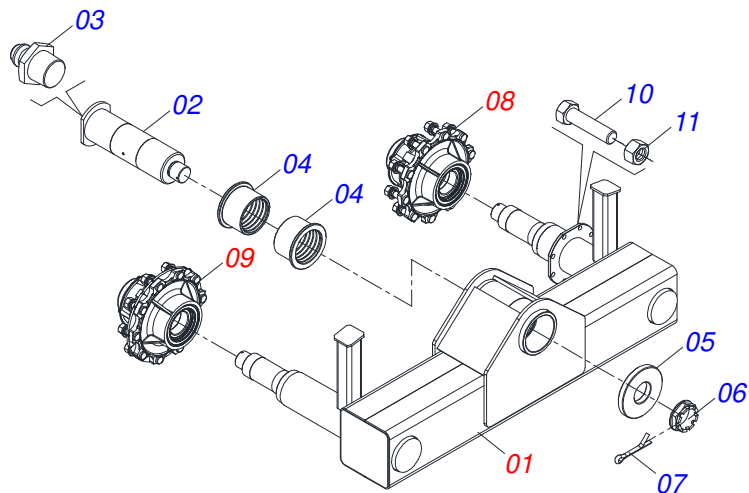

Item	Código	Descrição	Ver Pág.	QT
01	0521050366	BALANCIM ESQUERDO E DIREITO	8	01
02	0511067869	EIXO ARTICULACAO TANDEN		01
03	0503010002	GRAXEIRA 1800		01
04	0531016429	BUCHA DESGASTE TAC 90470 31182319		02
05	0551012036	ARRUELA LISA 65 X 160 X 19,00 ZN		01
06	0502040080	PORCA FLANGEADA R.2.1/2 UN		01
07	0503012213	CONTRAPINO 1/4 X 4 1G13112 SA		01
08	0511045858	CUBO RODA COMPLETO COM FREIO	9	01
09	0511048127	CUBO RODA COMPLETO SEM FREIO	10	01
10	0503010232	PARAFUSO 5/8 UNC X 1.3/4 C S G.5 ZN		08
11	0503012412	PORCA SEXTAVADA AUTOTRAVANTE MEC/TORQUE 5/8 UNC G.5 ZN		08