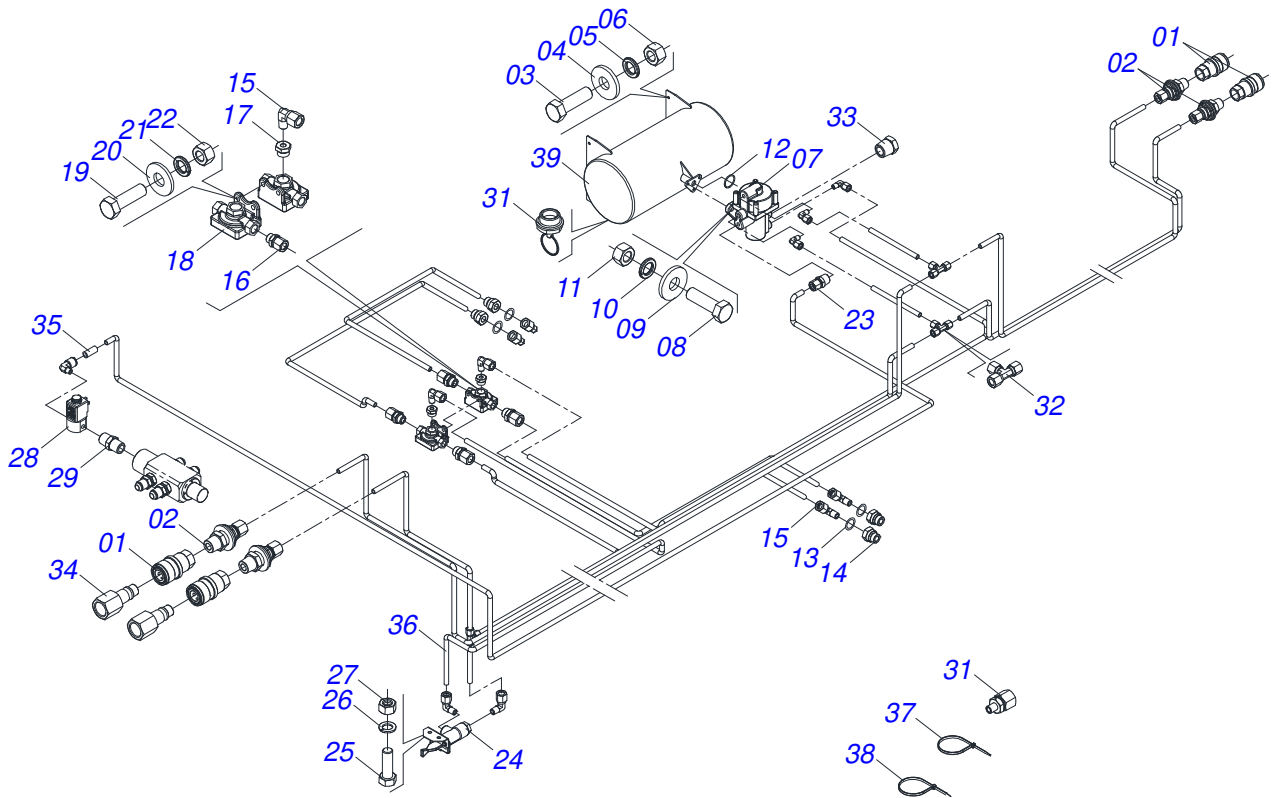

Item	Código	Descrição	Ver Pág.	QT
01	0503014140	FEMEA ENGATE RAPIDO PNEUM 1/2 NPT (7321)		04
02	0503014138	UNIAO ANTEP TUBO 1/2 1G104525		04
03	0503010237	PARAFUSO 3/8 UNC X 1 C S G.5 ZN		06
04	0501010984	ARRUELA LISA 10,50 X 27 X 3,00 ZN		06
05	0503010025	ARRUELA PRESSAO 3/8 ZN 1K01527		06
06	0503010026	PORCA SEXTAVADA 3/8 UNC G.5 ZN		06
07	0503032389	VALVULA RELE/EM RE4/3S 950100 1G37832		01
08	0503010751	PARAFUSO 3/8 UNC X 1.1/4 CS G.5 ZN		03
09	0501013518	ARRUELA LISA 10,50 X 24 X 1,50 ZN		03
10	0503010025	ARRUELA PRESSAO 3/8 ZN 1K01527		03
11	0503010026	PORCA SEXTAVADA 3/8 UNC G.5 ZN		03
12	0503013421	ANEL O RING 2-125 N 3006-9B		01
13	0503010605	ANEL O RING 2-212 N 3000-9B		04
14	0503014037	REDUTORA M/F M16 X 1/4 NPTF 1G30559		04
15	0503032307	CONEXAO COTOVELO 1/2X1/4NPT 1G96069		11
16	0503014216	CONECTOR MACHO POLXMM T1/2XM16		04
17	0503013481	REDUTOR M22 X 1/4 NPT 1G30539		02
18	0503014038	VALVULA DESCARGA RAPIDA M22M16 971500 1G37562		02
19	0503010371	PARAFUSO 5/16 UNC X 1 C S G.5 ZN		02
20	0501010694	ARRUELA LISA 8,50 X 18 X 1,50 ZN		02
21	0503010179	ARRUELA PRESSAO 5/16 ZN 1K01528		02
22	0503010337	PORCA SEXTAVADA 5/16 UNC G.5 ZN		02
23	0503014213	CONECTOR MACHO 1/2X1/2 NPT 1G137265		01
24	0503014039	VALVULA ACIONAMENTO 1/4 920100 1G37571		01
25	0503010282	PARAFUSO 1/4UNC X 3/4 CS G.2 ZN 1K04011		02
26	0503010143	ARRUELA PRESSAO 1/4 ZN 1K01518		02
27	0503010144	PORCA SEXTAVADA 1/4 UNC G.5 ZN		02
28	0503032387	VALVULA PN PARK 7600-358TH 12V 1G37822		01
29	0503014486	NIPLE RETO 1/8 NPTF (4001) 1G138662		01
30	0503013523	VALVULA DRENO ORING M22X1,5 1G121419		01
31	0503014117	CONECTOR MACHO 1/2 X 1/8 BSPT COMPR		01