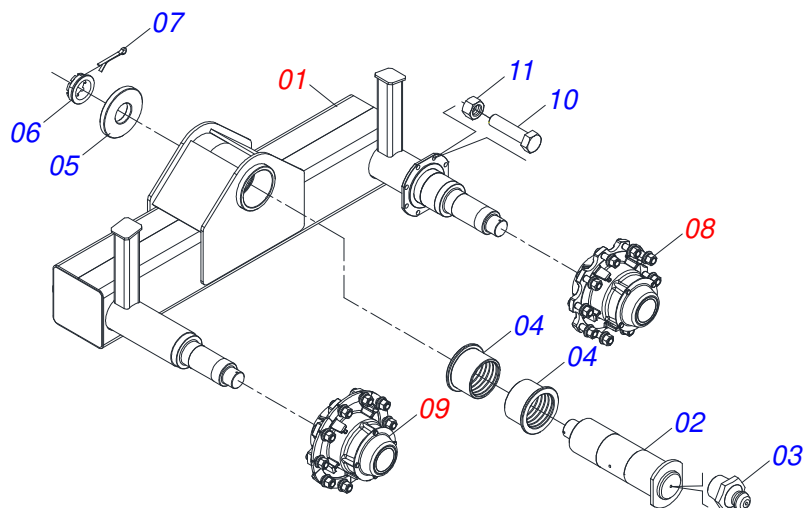

Item	Código	Descrição	Ver Pág.	QT
01	0521050366	BALANCIM ESQUERDO E DIREITO	8	01
02	0511067869	EIXO ARTICULACAO TANDEN		01
03	0503010002	GRAXEIRA 1800		01
04	0531016429	BUCHA DESGASTE TAC 90470 31182319		02
05	0551012036	ARRUELA LISA 65 X 160 X 19,00 ZN		01
06	0502040080	PORCA FLANGEADA R.2.1/2 UN		01
07	0503012213	CONTRAPINO 1/4 X 4 1G13112 SA		01
08	0511045858	CUBO RODA COMPLETO COM FREIO	9	01
09	0511048127	CUBO RODA COMPLETO SEM FREIO	10	01
10	0503010232	PARAFUSO 5/8 UNC X 1.3/4 C S G.5 ZN		08
11	0503012412	PORCA SEXTAVADA AUTOTRAVANTE MEC/TORQUE 5/8 UNC G.5 ZN		08