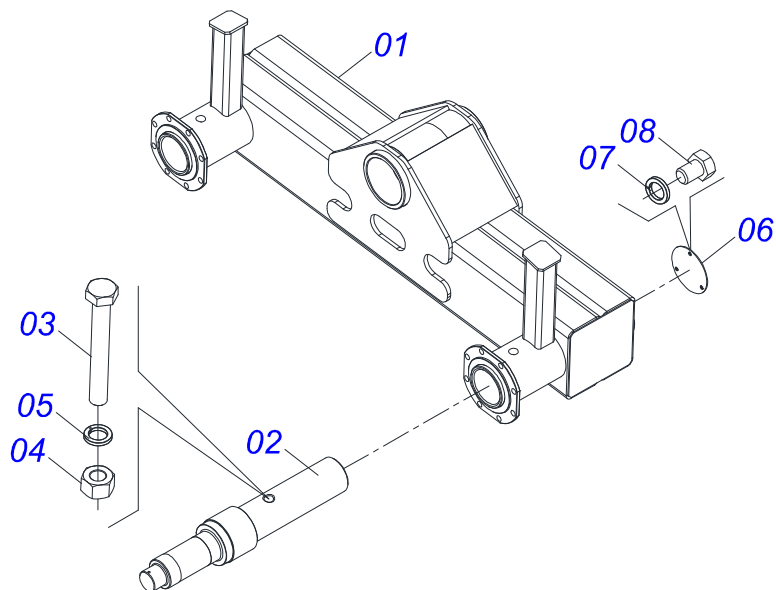

Item	Código	Descrição	Ver Pág.	QT
01	0521067334	CORPO BALANCIM ESQUERDO/DIREITO		01
02	0581013527	EIXO BALANCIM MONTADO		02
03	0501010219	PARAFUSO 1 UNC X 7.1/2 C S G.5 ZN		02
04	0501010059	PORCA SEXTAVADA 1 UNC (PESADA) G.5 ZN		02
05	0503010012	ARRUELA PRESSAO 1 ZN 1K01602		02
06	0551010696	TAMPA EIXO BALANCIM 1G137182 TAC10500		02
07	0503010025	ARRUELA PRESSAO 3/8 ZN 1K01527		06
08	0503010206	PARAFUSO 3/8 UNC X 1/2 C S G.2 ZN		06