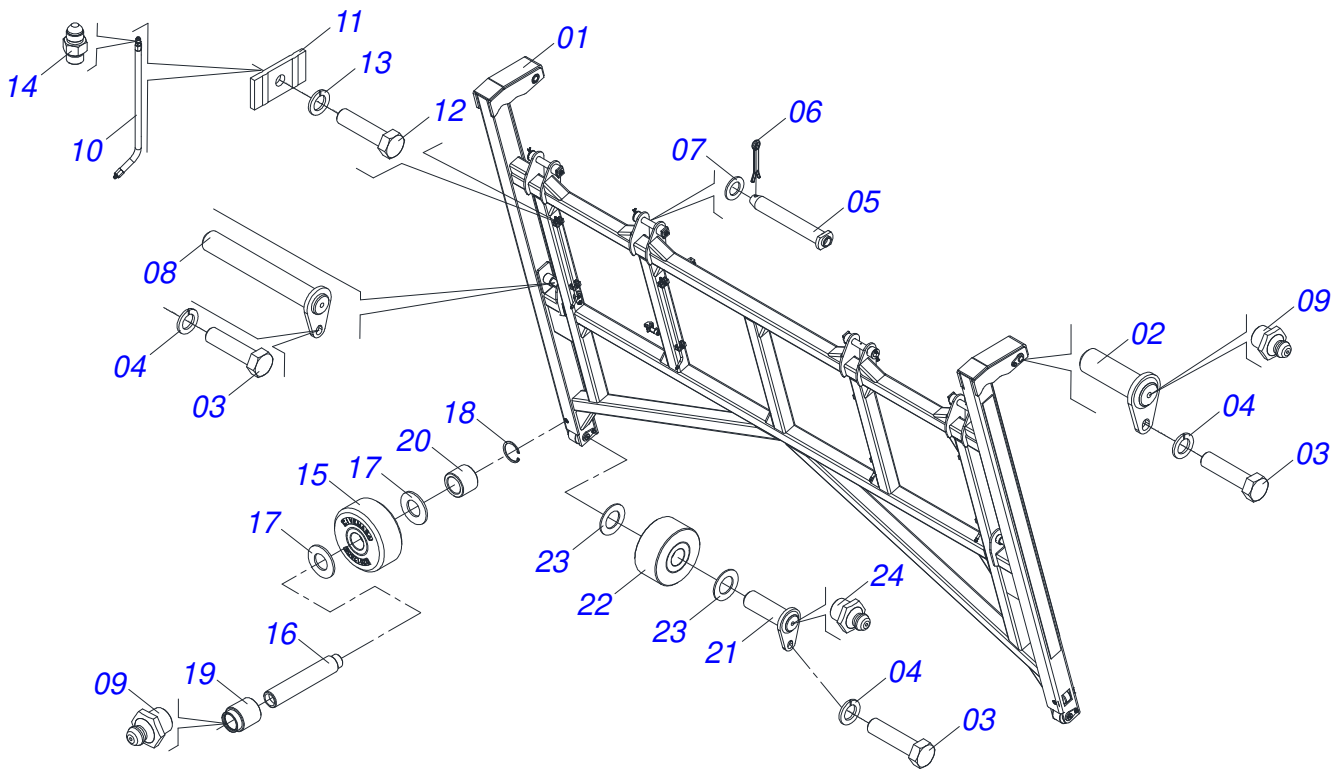

Item	Código	Descrição	Ver Pág.	QT
01	0511068752	QUADRO ELEVADOR		01
02	0511068767	PINO FIXACAO 150		02
03	0503010834	PARAFUSO 1/2 UNC X 1 C S G.5 ZN		06
04	0503010019	ARRUELA PRESSAO 1/2 ZN 1K01556		06
05	0511068336	EIXO ARTICULACAO CESTO		04
06	0503010534	CONTRAPINO 3/8 X 2.1/2 ZN		04
07	0501012916	ARRUELA LISA 38,50 X 66 X 4,75 ZN		04
08	0511067983	EIXO ARTICULACAO ELEVADOR		02
09	0503010002	GRAXEIRA 1800		08
10	0511068768	TUBO GRAXA ELEVACAO 1G139886		04
11	0531011180	CORPO SUPORTE PRESILHA		08
12	0503010751	PARAFUSO 3/8 UNC X 1.1/4 CS G.5 ZN		08
13	0503010025	ARRUELA PRESSAO 3/8 ZN 1K01527		08
14	0503012776	NIPLE 1/8 BSP X 7/16 UNF JIC		09
15	0501110540	ROLDANA LATERAL ELEVACAO		02
16	0551014860	PINO ROLDANA INFERIOR LATERAL ELEVACAO		02
17	0551014872	ARRUELA LISA 26 X 50,8 X 3,00 ZN		04
18	0503014307	ANEL RETENTOR PARA FURO 502026		02
19	0551014874	LUVA 25,70 X 38,1 X45 TTAC 41184537		02
20	0551014873	LUVA 25,70 X 38,1 X 30,5		02
21	0511068766	PINO ROLDANA 38,1 X 110		02
22	0501110526	ROLDANA INFERIOR ELEVACAO		02
23	0551015940	ARRUELA LISA 38,5 X 88 X 6,3		04
24	0503010691	GRAXEIRA 1/4 NF		02