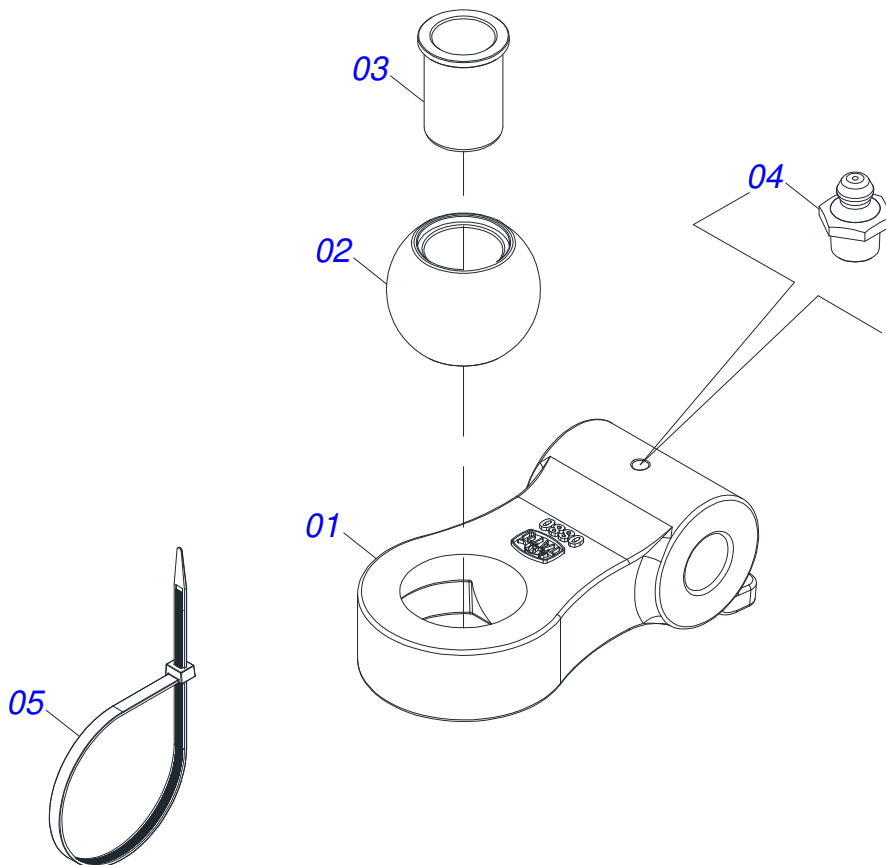

ENGATE COM APOIO COM ROTULA COMPLETO (FUNDIDO)

Item	Código	Descrição	Ver Pág.	QT
001	0502040880	CORPO ENGATE COM APOIO COM ROTULA		01
002	0502040885	CORPO ROTULA 41 X 80 X 60		01
003	0591012511	LUVA 33 X 40,93 X 47,50 X 60		01
004	0503010002	GRAXEIRA 1800		01
005	0503018829	ABRACADEIRA NYLON 7,8 X 1,8 X 390 MM RUBBERPLASTIC		01