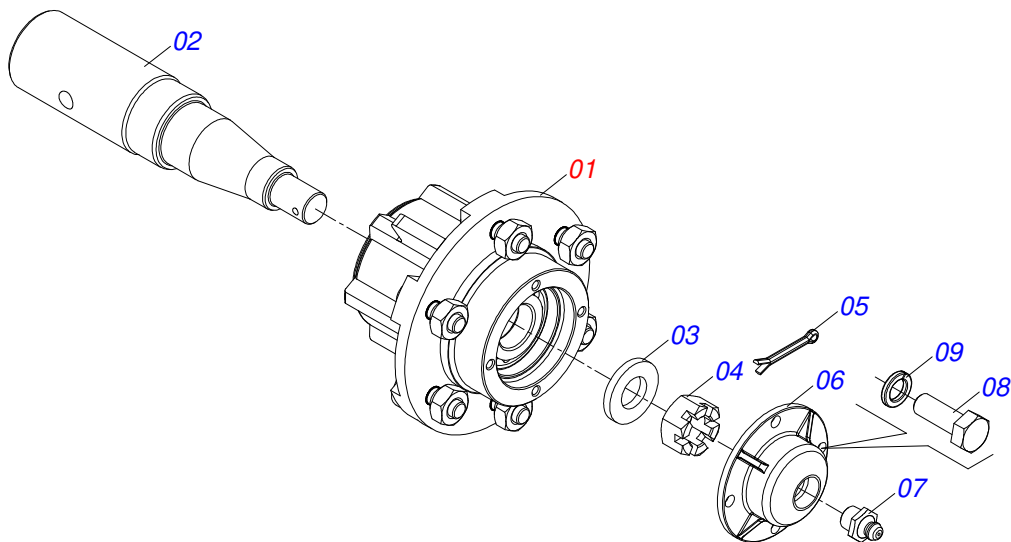

Item	Código	Descrição	Ver Pág.	QT
01	0501051142	CAIXA RODADO COM ROLAMENTO	4	01
02	0541010739	EIXO 63,40 X 285 GAICRL 16A24		01
03	0501016545	ARRUELA LISA 26 X 50 X 6,30 ZN		01
04	0503030009	PORCA CASTELO 1 UNS 14FPP X 22 ZN		01
05	0503010018	CONTRAPINO 5/32 X 1.1/2		01
06	0502020591	TAMPA PROTETORA		01
07	0503010002	GRAXEIRA 1800		01
08	0503010358	PARAFUSO 5/16 UNC X 7/8 C S G.5 ZN		04
09	0503011444	ARRUELA PRESSAO 5/16 SA		04