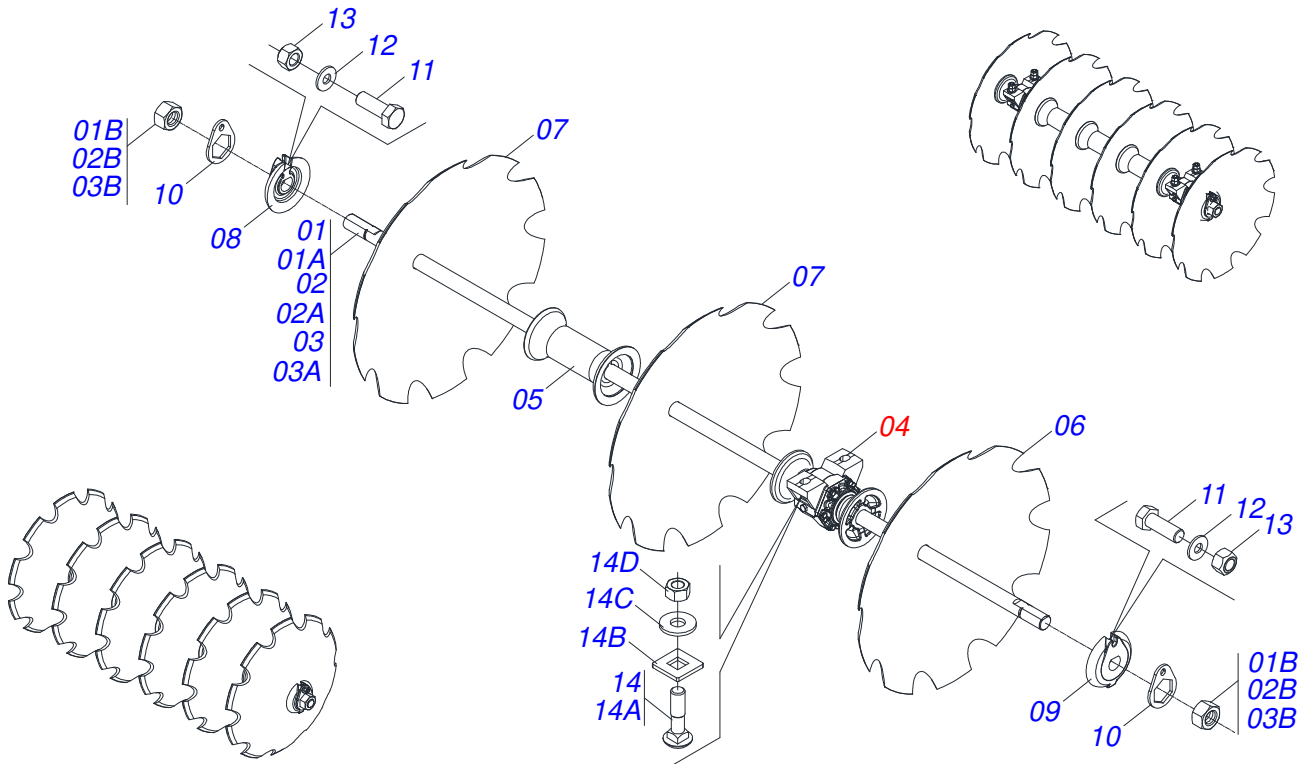

Item	Código	Descrição	Ver Pág.	22	24	26	28
01	0511044702	EIXO 1.3/4 X 1960 COM PORCAS		00	00	01	04
01A	0541010246	EIXO 1.3/4 X 1960		00	00	01	01
01B	0501010333	PORCA 1.3/4 UN 7FPP ZN		00	00	02	02
02	0511044700	EIXO 1.3/4 X 1360 COM PORCAS		02	00	00	00
02A	0541010244	EIXO 1.3/4 X 1360		01	00	00	00
02B	0501010333	PORCA 1.3/4 UN 7FPP ZN		02	00	00	00
03	0511044701	EIXO 1.3/4 X 1660 COM PORCAS		02	04	02	00
03A	0541010245	EIXO 1.3/4 X 1660		01	01	01	00
03B	0501010333	PORCA 1.3/4 UN 7FPP ZN		02	02	02	00
04	0511042128	MANCAL AGR DM OL 292 X 1.3/4	13	08	08	08	08
05	0502012193	SEPARADOR 292 X 1.3/4		10	12	14	16
06	0602037001	DR28X7,5 C102AF04FR1.13/16 10R T/CV		00	00	00	28
07	0602040041	DR30X7,5 C105AF04FR1.13/16 10R T/CV		22	24	26	00
08	0502012222	TRAVA EIXO EXTERNO 1.3/4		04	04	04	04
09	0502012221	TRAVA EIXO INTERNO 1.3/4		04	04	04	04
10	0511014339	TRAVA PORCA 1.5/8 SEXT 71,0/71,5 GA		08	08	08	08
11	0503010232	PARAFUSO 5/8 UNC X 1.3/4 C S G.5 ZN		08	08	08	08
12	0501012140	ARRUELA LISA 16,50 X 40 X 4,00 ZN		08	08	08	08
13	0503012412	PORCA SEXTAVADA AUTOTRAVANTE MEC/TORQUE 5/8 UNC G.5 ZN		08	08	08	08
14	0511040034	CONJUNTO PEÇAS IMPLENTO CO 3/4 UNC X 3.1/4 CA		16	16	16	16
14A	0501017303	PARAFUSO 3/4 UNC X 3.1/4 CAPQ G.5 ZN		16	16	16	16
14B	0501010949	TRAVA PARAFUSO 3/4		16	16	16	16
14C	0501010322	ARRUELA LISA 20,50 X 46 X 4,00 ZN		16	16	16	16
14D	0503010014	PORCA SEXTAVADA 3/4 UNC (PESADA) G.5 ZN		16	16	16	16