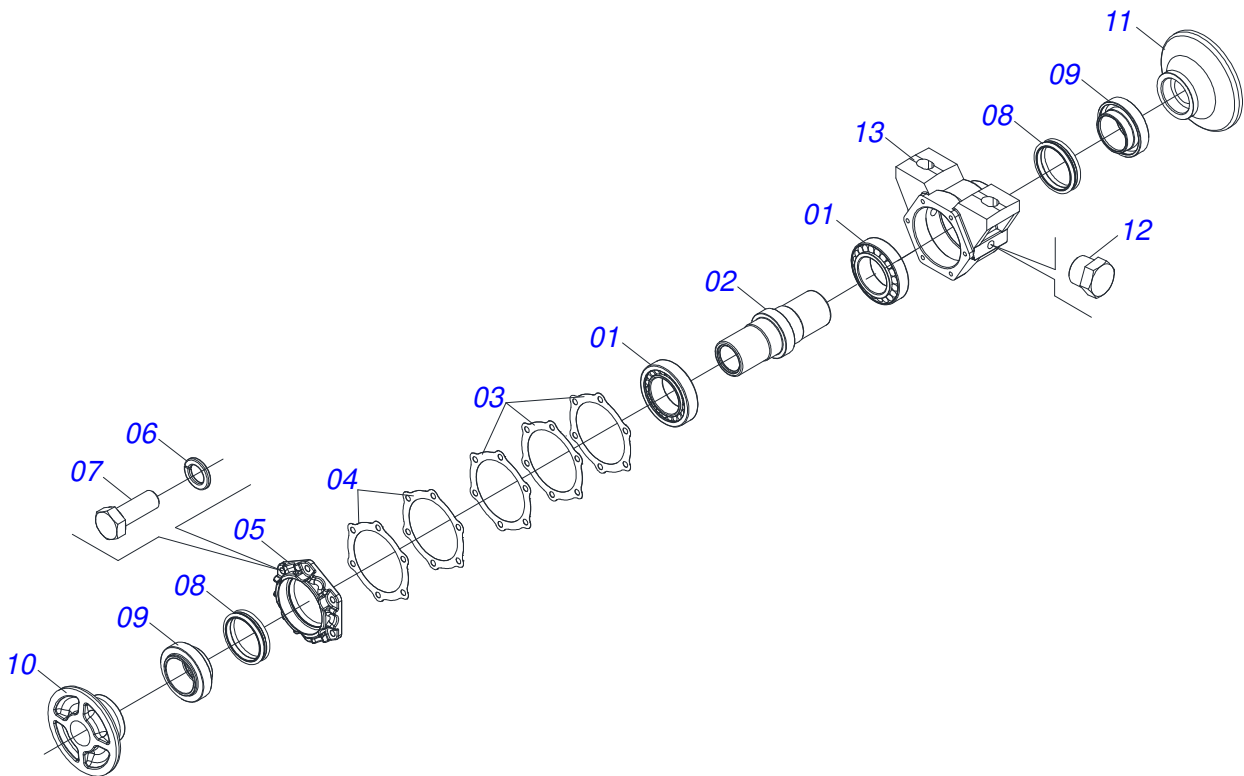

Item	Código	Descrição	Ver Pág.	QT
001	0503010104	ROLAMENTO 3984/3920 IMP		02
002	0502010824	EIXO CM/DM 1G89316		01
003	0503030030	JUNTA VEDACAO 142 X 113,2 X 0,3		03
004	0503030685	JUNTA VEDACAO 142 X 113,2 X 0,1		02
005	0502020161	TAMPA CAIXA DM MRO-225 1.5/8		01
006	0503011443	ARRUELA PRESSAO 3/8 SA		06
007	0503010237	PARAFUSO 3/8 UNC X 1 C S G.5 ZN		06
008	0503030027	RETENTOR LP JB-255		02
009	0502010823	PORTA RETENTOR COM LUVA		02
010	0502012194	ENCOSTO INTERNO DISCO		01
011	0502012195	ENCOSTO EXTERNO DISCO		01
012	0503010856	BUJAO R3/8" BSPT		02
013	0502020477	CAIXA MANCAL AGRICOLA DM OL 225		01