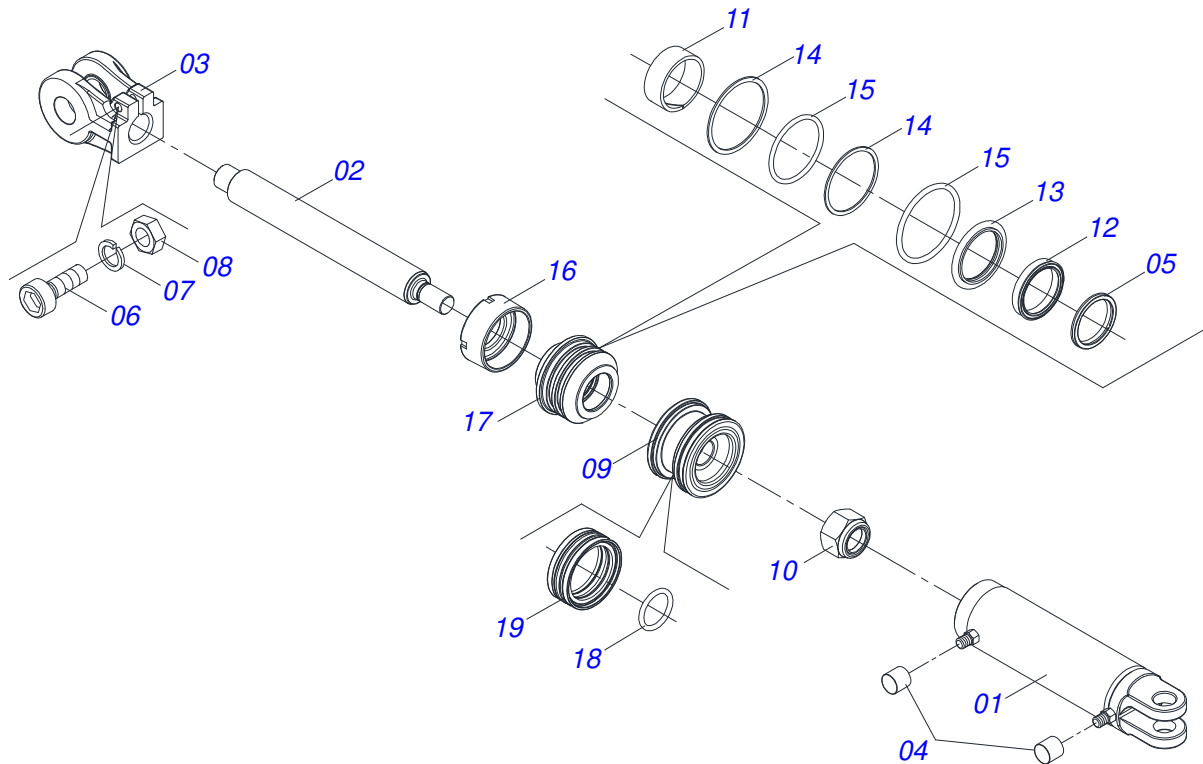

Item	Código	Descrição	Ver Pág.	QT
001	0511070658	CAMISA 101,6 X 394 TSTA 14		01
002	0571019958	EXTENSOR CILINDRO HIDRAULICO 50,80 X 398		01
003	0502040747	GARFO 32,54		01
004	0503030385	PLUG CILINDRICO N-002		02
005	0503010039	ANEL RASPADOR D-2000 1G24231		01
006	0503011094	PARAFUSO 3/8 UNC X 2 C C S I 12.9		01
007	0503011443	ARRUELA PRESSAO 3/8 SA		01
008	0503010026	PORCA SEXTAVADA 3/8 UNC G.5 ZN		01
009	0502012820	EMBOLO 50,80 X 101,60 ULTRA FLEX		01
010	0503010817	PORCA SEXTAVADA AUTOTRAVANTE COM NYLON 1.1/4 UNF ALTA G.5 ZN		01
011	0503018025	ANEL GUIA W2-2250-750 (3097 AGEL)		01
012	0503018026	GAXETA 1870-2000-375 B POLYMAX		01
013	0503018024	ANEL BS OD050805200171D-BR		01
014	0503010338	ANEL O RING 2-342 N 3006-9B 1G04619		02
015	0503011061	ANEL BACK-UP 8-342 1G31076		02
016	0502012822	TAMPA MOVEL 101,60 TSTA 14		01
017	0502012821	SUPORTE ANEIS 50,80 X 101,60		01
018	0503018029	ANEL O RING 2-217 N 3006 90B		01
019	0503015633	VEDACAO SELEMASTER DSM PCB0NB102-NCRO		01