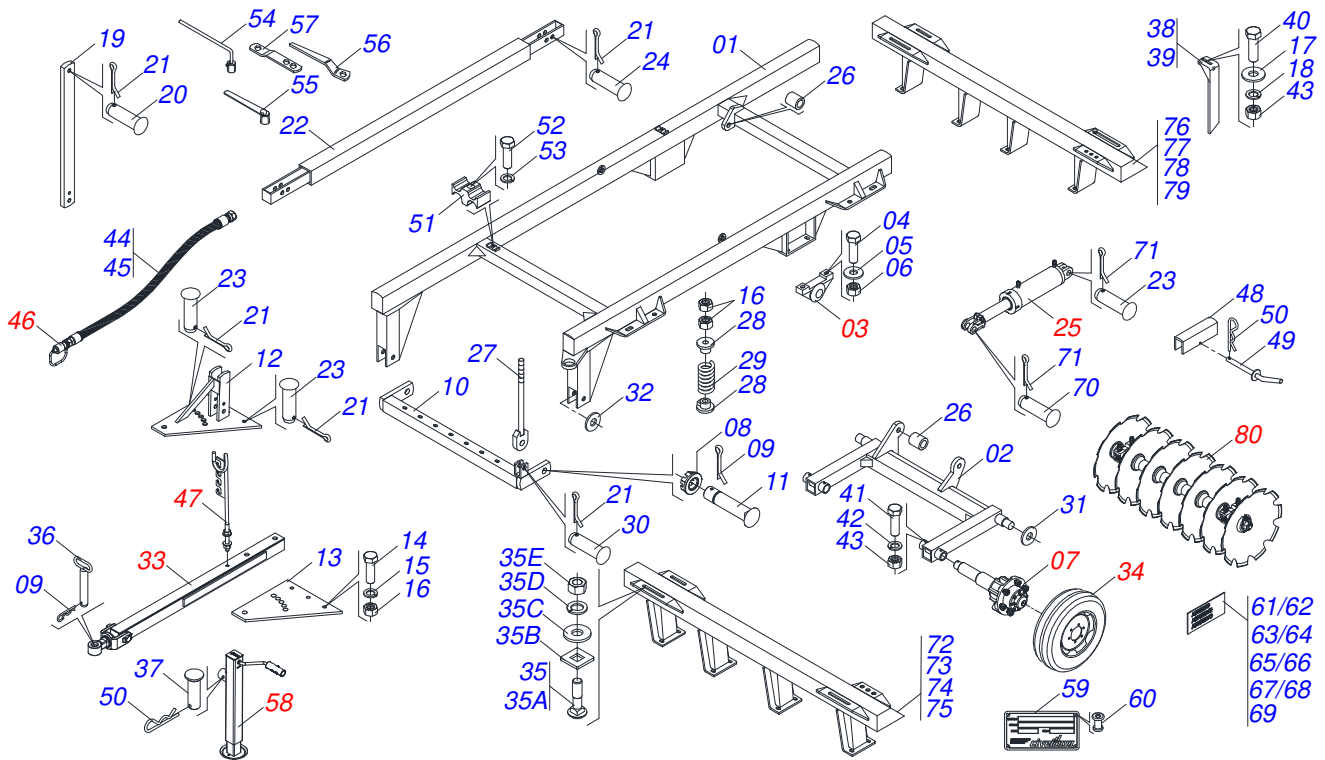

GRADES

GIPCR 300 - 22/24/26/28D

Código: 0501092938

Série: S-0504

Revisão: 00

Data da Revisão: MARÇO/2021

CATÁLOGO DE PEÇAS

CIVEMASA

PRODUTOS

Código	Descrição
0120880022	GIPCR 300 22X30X7,50 DM RD DR S-0504
0120880016	GIPCR 300 24X30X7,50 DM DR RD D S-0504
0120880019	GIPCR 300 26X30X7,50 DM RD D S-0504
0120880020	GIPCR 300 28X28X7,5 DM RD DR S-0504
0120880013	GIPCR 300 28X30X7,5 DM RD DR S-0504

INDICE

0909095664	CHASSI COMPLETO - 22/24/26/28D	1
0501110856	MANCAL AGRÍCOLA ARTICULACAO COM LUVA	2
0501054931	RODADO SEM PNEU	3
0501051142	CAIXA RODADO COM ROLAMENTO	4
0511059180	CILINDRO HIDRAULICO 50,80 X 101,60 X 515 X 203	5
0521048502	BARRA TRACAO COMPLETA 1586 X 100	6
0521057520	ENGATE COM APOIO COM ROTULA COMPLETO (FUNDIDO)	7
0503060091	RODA COM PNEU 7,50X16-10L COMPLETO	8
0501053834	MACHO ENGATE RAPIDO AGRICOLA 1/2 NPT COM TAMPA	9
0501040257	SUPORTE MANGUEIRA 3/4 X 975 COMPLETO	10
0503062157	MACACO COMPLETO (1259) ROBUSTEC	11
0909095665	SEÇÃO DE DISCOS - 22/24/26/28D	12
0511042128	MANCAL AGR DM OL 292 X 1.3/4	13

Item	Código	Descrição	Ver Pág.	QT
001	0581012980	LUVA 76,6 X 57,15 X 68 GAICR		01
002	0502010006	MANCAL AGRICOLA ARTICULADO 62,4		01

Item	Código	Descrição	Ver Pág.	QT
01	0501051142	CAIXA RODADO COM ROLAMENTO	4	01
02	0541010739	EIXO 63,40 X 285 GAICRL 16A24		01
03	0501016545	ARRUELA LISA 26 X 50 X 6,30 ZN		01
04	0503030009	PORCA CASTELO 1 UNS 14FPP X 22 ZN		01
05	0503010018	CONTRAPINO 5/32 X 1.1/2		01
06	0502020591	TAMPA PROTETORA		01
07	0503010002	GRAXEIRA 1800		01
08	0503010358	PARAFUSO 5/16 UNC X 7/8 C S G.5 ZN		04
09	0503011444	ARRUELA PRESSAO 5/16 SA		04