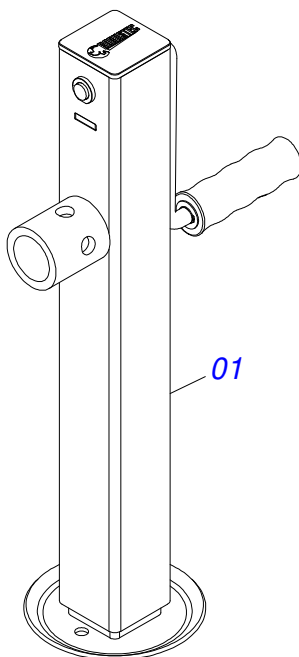

Item	Código	Descrição	Ver Pág.	QT
01	0503062157	MACACO COMPLETO (1259) ROBUSTEC	11	01