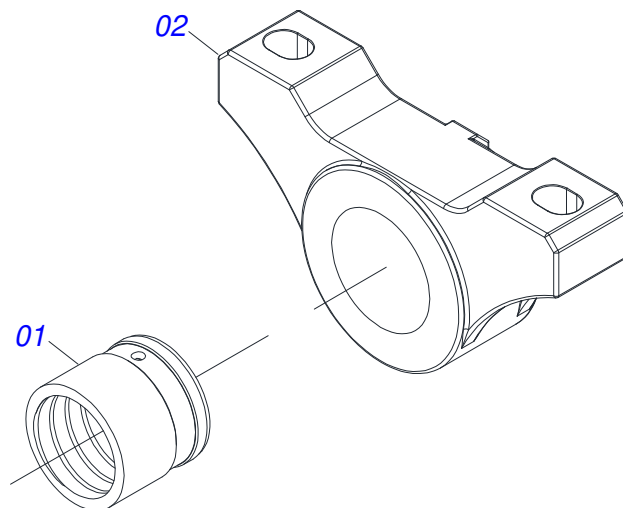

Item	Código	Descrição	Ver Pág.	QT
001	0581012980	LUVA 76,6 X 57,15 X 68 GAICR		01
002	0502010006	MANCAL AGRICOLA ARTICULADO 62,4		01