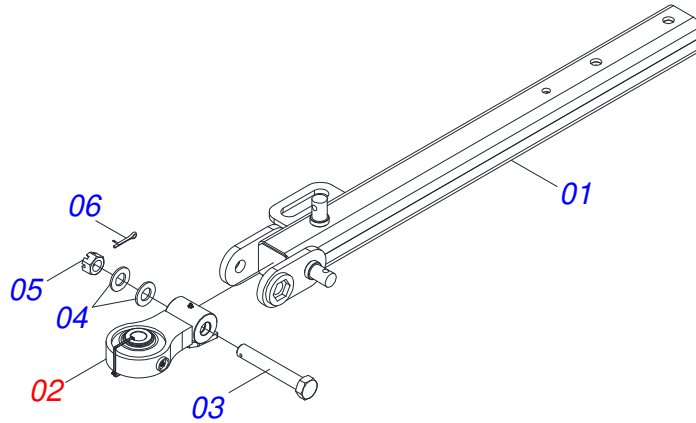

Item	Código	Descrição	Ver Pág.	QT
01	0521069165	BARRA TRACAO 1416 GDFM		01
02	0521057520	ENGATE COM APOIO COM ROTULA COMPLETO 7 (FUNDIDO)		01
03	0581015973	PARAFUSO 1.1/4 UNC X 8 C S G5		01
04	0501017779	ARRUELA LISA 32 X 60 X 4,75		02
05	0503013026	PORCA CASTELO 1.1/4 UNC 1K03893 ZN		01
06	0503010010	CONTRAPINO 1/4 X 2.1/2		01