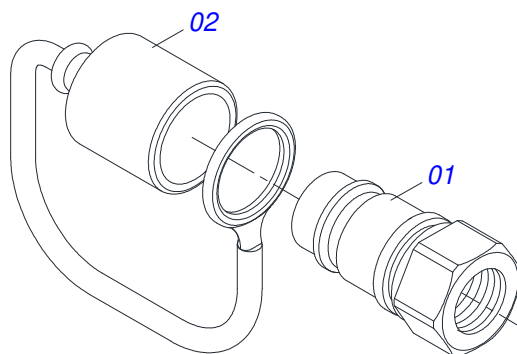

Item	Código	Descrição	Ver Pág.	QT
001	0511070658	CAMISA 101,6 X 394 TSTA 14		01
002	0571019958	EXTENSOR CILINDRO HIDRAULICO 50,80 X 398		01
003	0502040747	GARFO 32,54		01
004	0503030385	PLUG CILINDRICO N-002		02
005	0503010039	ANEL RASPADOR D-2000 1G24231		01
006	0503011094	PARAFUSO 3/8 UNC X 2 C C S I 12.9		01
007	0503011443	ARRUELA PRESSAO 3/8 SA		01
008	0503010026	PORCA SEXTAVADA 3/8 UNC G.5 ZN		01
009	0502012820	EMBOLO 50,80 X 101,60 ULTRA FLEX		01
010	0503010817	PORCA SEXTAVADA AUTOTRAVANTE COM NYLON 1.1/4 UNF ALTA G.5 ZN		01
011	0503018025	ANEL GUIA W2-2250-750 (3097 AGEL)		01
012	0503018026	GAXETA 1870-2000-375 B POLYMAX		01
013	0503018024	ANEL BS OD050805200171D-BR		01
014	0503010338	ANEL O RING 2-342 N 3006-9B 1G04619		02
015	0503011061	ANEL BACK-UP 8-342 1G31076		02
016	0502012822	TAMPA MOVEL 101,60 TSTA 14		01
017	0502012821	SUPORTE ANEIS 50,80 X 101,60		01
018	0503018029	ANEL O RING 2-217 N 3006 90B		01
019	0503015633	VEDACAO SELEMASTER DSM PCB0NB102-NCRO		01

Item	Código	Descrição	Ver Pág.	QT
01	0521069165	BARRA TRACAO 1416 GDFM		01
02	0521057520	ENGATE COM APOIO COM ROTULA COMPLETO 7 (FUNDIDO)		01
03	0581015973	PARAFUSO 1.1/4 UNC X 8 C S G5		01
04	0501017779	ARRUELA LISA 32 X 60 X 4,75		02
05	0503013026	PORCA CASTELO 1.1/4 UNC 1K03893 ZN		01
06	0503010010	CONTRAPINO 1/4 X 2.1/2		01

ENGATE COM APOIO COM ROTULA COMPLETO (FUNDIDO)

Item	Código	Descrição	Ver Pág.	QT
001	0502040880	CORPO ENGATE COM APOIO COM ROTULA		01
002	0502040885	CORPO ROTULA 41 X 80 X 60		01
003	0591012511	LUVA 33 X 40,93 X 47,50 X 60		01
004	0503010002	GRAXEIRA 1800		01
005	0503018829	ABRACADEIRA NYLON 7,8 X 1,8 X 390 MM RUBBERPLASTIC		01

Item	Código	Descrição	Ver Pág.	QT
01	0503010893	RODA 5,50"X16"X118X6F(17,2X152,4)		01
02	0503010033	CAMARA AR 7.50 X 16		01
03	0503010120	PNEU 7.50X 16 -10LONAS		01

Item	Código	Descrição	Ver Pág.	QT
01	0503011627	MACHO ENGATE RAPIDO AGRICOLA 1/2 NPT		01
02	0503011882	TAMPA PLASTICA PARA ENGATE RAPIDO MACHO		01