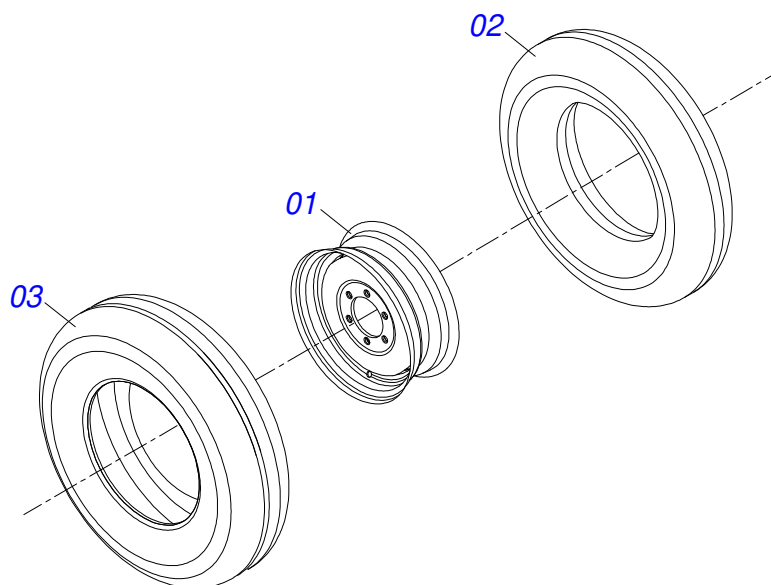

Item	Código	Descrição	Ver Pág.	QT
001	0511070658	CAMISA 101,6 X 394 TSTA 14		01
002	0571019958	EXTENSOR CILINDRO HIDRAULICO 50,80 X 398		01
003	0502040747	GARFO 32,54		01
004	0503030385	PLUG CILINDRICO N-002		02
005	0503010039	ANEL RASPADOR D-2000 1G24231		01
006	0503011094	PARAFUSO 3/8 UNC X 2 C C S I 12.9		01
007	0503011443	ARRUELA PRESSAO 3/8 SA		01
008	0503010026	PORCA SEXTAVADA 3/8 UNC G.5 ZN		01
009	0502012820	EMBOLO 50,80 X 101,60 ULTRA FLEX		01
010	0503010817	PORCA SEXTAVADA AUTOTRAVANTE COM NYLON 1.1/4 UNF ALTA G.5 ZN		01
011	0503018025	ANEL GUIA W2-2250-750 (3097 AGEL)		01
012	0503018026	GAXETA 1870-2000-375 B POLYMAX		01
013	0503018024	ANEL BS OD050805200171D-BR		01
014	0503010338	ANEL O RING 2-342 N 3006-9B 1G04619		02
015	0503011061	ANEL BACK-UP 8-342 1G31076		02
016	0502012822	TAMPA MOVEL 101,60 TSTA 14		01
017	0502012821	SUPORTE ANEIS 50,80 X 101,60		01
018	0503018029	ANEL O RING 2-217 N 3006 90B		01
019	0503015633	VEDACAO SELEMASTER DSM PCB0NB102-NCRO		01

ENGATE COM APOIO COM ROTULA COMPLETO (FUNDIDO)

Item	Código	Descrição	Ver Pág.	QT
001	0502040880	CORPO ENGATE COM APOIO COM ROTULA		01
002	0502040885	CORPO ROTULA 41 X 80 X 60		01
003	0591012511	LUVA 33 X 40,93 X 47,50 X 60		01
004	0503010002	GRAXEIRA 1800		01
005	0503018829	ABRACADEIRA NYLON 7,8 X 1,8 X 390 MM RUBBERPLASTIC		01