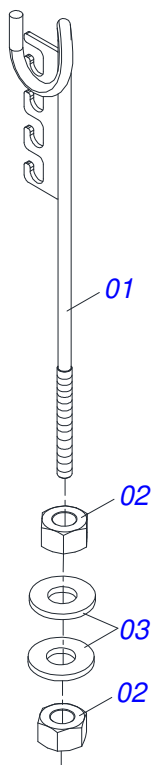

INDICE

0909095664	CHASSI COMPLETO - 22/24/26/28D	1
0501110856	MANCAL AGRÍCOLA ARTICULACAO COM LUVA	2
0501054931	RODADO SEM PNEU	3
0501051142	CAIXA RODADO COM ROLAMENTO	4
0511059180	CILINDRO HIDRAULICO 50,80 X 101,60 X 515 X 203	5
0521048502	BARRA TRACAO COMPLETA 1586 X 100	6
0521057520	ENGATE COM APOIO COM ROTULA COMPLETO (FUNDIDO)	7
0503060091	RODA COM PNEU 7,50X16-10L COMPLETO	8
0501053834	MACHO ENGATE RAPIDO AGRICOLA 1/2 NPT COM TAMPA	9
0501040257	SUPORTE MANGUEIRA 3/4 X 975 COMPLETO	10
0503062157	MACACO COMPLETO (1259) ROBUSTEC	11
0909095665	SEÇÃO DE DISCOS - 22/24/26/28D	12
0511042128	MANCAL AGR DM OL 292 X 1.3/4	13

ENGATE COM APOIO COM ROTULA COMPLETO (FUNDIDO)

Item	Código	Descrição	Ver Pág.	QT
001	0502040880	CORPO ENGATE COM APOIO COM ROTULA		01
002	0502040885	CORPO ROTULA 41 X 80 X 60		01
003	0591012511	LUVA 33 X 40,93 X 47,50 X 60		01
004	0503010002	GRAXEIRA 1800		01
005	0503018829	ABRACADEIRA NYLON 7,8 X 1,8 X 390 MM RUBBERPLASTIC		01

Item	Código	Descrição	Ver Pág.	QT
01	0503010893	RODA 5,50"X16"X118X6F(17,2X152,4)		01
02	0503010033	CAMARA AR 7.50 X 16		01
03	0503010120	PNEU 7.50X 16 -10LONAS		01

Item	Código	Descrição	Ver Pág.	QT
01	0503011627	MACHO ENGATE RAPIDO AGRICOLA 1/2 NPT		01
02	0503011882	TAMPA PLASTICA PARA ENGATE RAPIDO MACHO		01