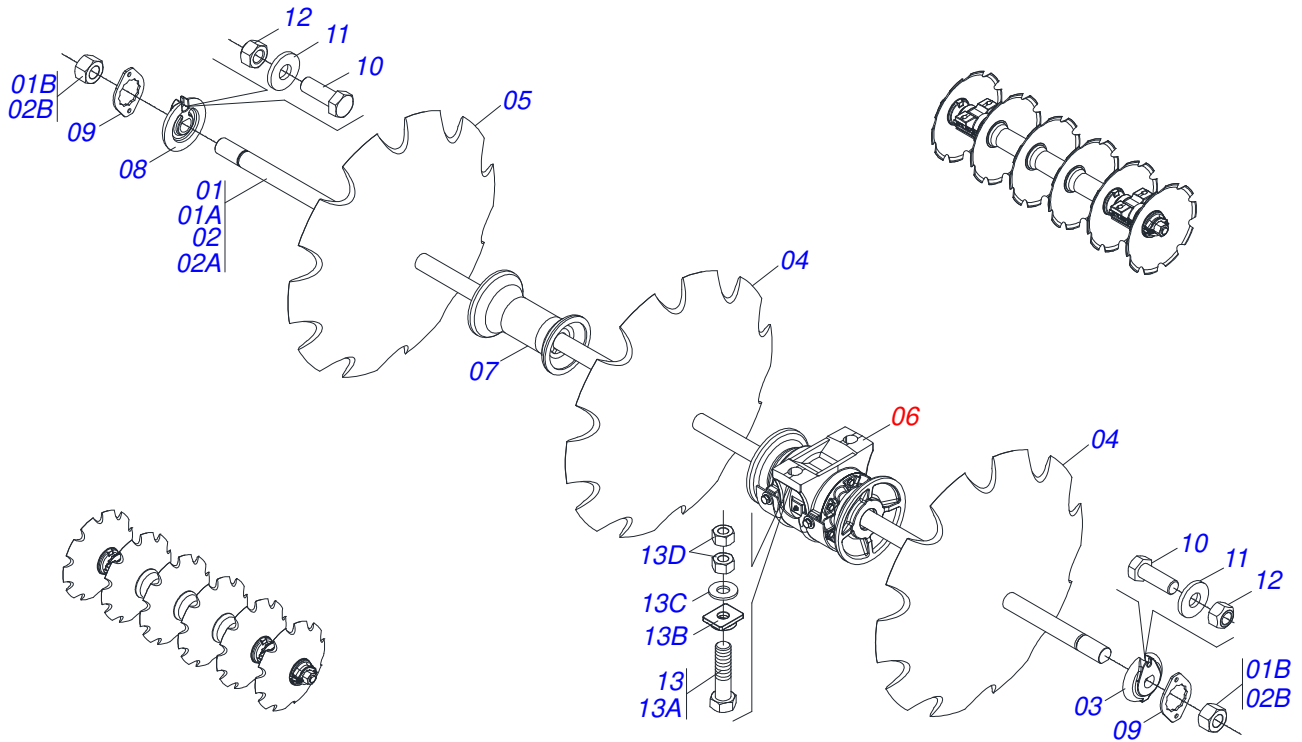

Item	Código	Descrição	Ver Pág.	QT
001	0501013208	BARRA REGULADORA		01
002	0501060434	CAIXA BATEDORA		01
003	0521010572	EIXO JUNCAO 25 X 75 FURO 60 ZN GNL		01
004	0503030085	PINO TRAVA 5,7 X 40		01

Item	Código	Descrição	Ver Pág.	QT
01	0503062157	MACACO COMPLETO (1259) ROBUSTEC	8	01

Item	Código	Descrição	Ver Pág.	QT
01	0511067334	SUPORE MANGUEIRA		01
02	0503010014	PORCA SEXTAVADA 3/4 UNC (PESADA) G.5 ZN		02
03	0501010322	ARRUELA LISA 20,50 X 46 X 4,00 ZN		02

Item	Código	Descrição	Ver Pág.	QT
001	0501060462	CAMISA 101,60 X 262 - CILINDRO HIDRAULICO		01
002	0503010817	PORCA SEXTAVADA AUTOTRAVANTE COM NYLON 1.1/4 UNF ALTA G.5 ZN		01
003	0503010002	GRAXEIRA 1800		02
004	0503030387	PLUG CILINDRICO N-004		02
005	0521066346	EXTENSOR CILINDRO HIDRAULICO 50,80 X 489		01
006	0502012821	SUPORTE ANEIS 50,80 X 101,60		01
007	0502012820	EMBOLO 50,80 X 101,60 ULTRA FLEX		01
008	0502012822	TAMPA MOVEL 101,60 TSTA 14		01
009	0503011061	ANEL BACK-UP 8-342 1G31076		02
010	0503010338	ANEL O RING 2-342 N 3006-9B 1G04619		02
011	0503018024	ANEL BS OD050805200171D-BR		01
012	0503018026	GAXETA 1870-2000-375 B POLYMAX		01
013	0503018025	ANEL GUIA W2-2250-750 (3097 AGEL)		01
014	0503010039	ANEL RASPADOR D-2000 1G24231		01
015	0503018029	ANEL O RING 2-217 N 3006 90B		01
016	0503015633	VEDACAO SELEMASTER DSM PCB0NB102-NCRO		01