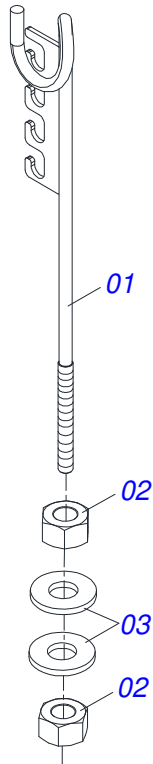

Item	Código	Descrição	Ver Pág.	QT
01	0511067334	SUPORE MANGUEIRA		01
02	0503010014	PORCA SEXTAVADA 3/4 UNC (PESADA) G.5 ZN		02
03	0501010322	ARRUELA LISA 20,50 X 46 X 4,00 ZN		02