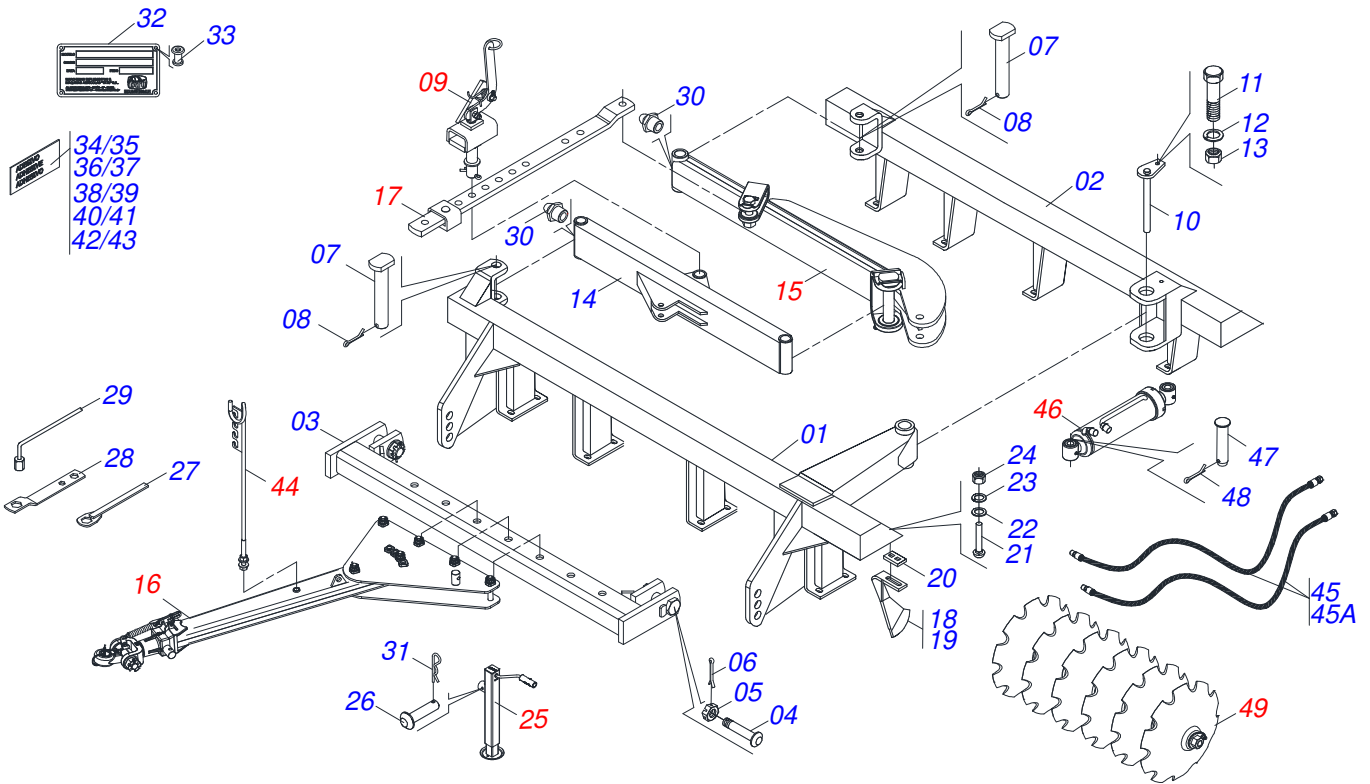

INDICE

0909095655	CHASSI COMPLETO 12/16D	1
0909095656	CHASSI COMPLETO 18/20/24D	2
0501040057	REGISTRO COMPLETO	3
0501041219	BARRA ESTABILIZADORA TRASEIRA COMPLETA	4
0501041215	BARRA TRAÇÃO COMPLETA	5
0501041372	BARRA TRAÇÃO COMPLETA	6
0501041859	BARRA REGULADORA COMPLETA	7
0503062157	MACACO COMPLETO (1259) ROBUSTEC	8
0501040257	SUPORTE MANGUEIRA 3/4 X 975 COMPLETO	9
0511059185	CILINDRO HIDRAULICO 50,80 X 101,60 X 552 X 264	10
0909095657	SEÇÃO DE DISCOS 12/16D	11
0909095658	SEÇÃO DE DISCOS 18/20/24D	12
0501046926	MANCAL AGRÍCOLA DM OL 330 X 2.1/8 COM PROTEÇÃO IMP	13

Item	Código	Descrição	Ver Pág.	12	16
28	0511018451	CHAVE UNIVERSAL 5/8 X 3/4 X 1		01	01
29	0501061045	CHAVE 1 CABO CILINDRICO		01	01
30	0503010002	GRAXEIRA 1800		01	01
31	0503030168	CUPILHA 3 X 50		02	02
32	0503034004	ETIQUETA IDENTIFICACAO ALUMINIO CIVEMASA 61X118		01	01
33	0503010001	REBITE POP AD 423 3,2 X 5,5		04	04
34	0503034675	EMBLEMA GPCM		01	01
35	0503034355	EMBLEMA LOGO CIVEMASA 80 X 320		01	01
36	0503034438	ETIQUETA ADESIVA ABERTURA FECHAMENTO SECOES		01	01
37	0503033038	EMBLEMA PERIGO SEG 07 1G18080		01	01
38	0503031827	ETIQUETA ADESIVA LUBRIFICACAO E REAPERTO DIARIO		01	01
39	0503033647	EMBLEMA AUTO CONTROLE OK APROVADO CIVEMASA		01	01
40	0503034652	ETIQUETA ADESIVA TRAVA PARA TRANSPORTE TRABALHO (GRADE)		01	01
41	0503031428	ETIQUETA ADESIVA ATENCAO LER MANUAL		01	01
42	0503034078	ETIQUETA ADESIVA PONTOS PARA ICAMENTO		02	02
43	0503031739	ETIQUETA ADESIVA PERIGO 11,7 X 7		01	01
44	0501040257	SUPORTE MANGUEIRA 3/4 X 975 COMPLETO	9	01	01
45	0501051042	JOGO DE MANGUEIRAS		01	01
45A	0501080001	MANGUEIRA 1/2 X 4500 TR-TM		02	02
46	0511059185	CILINDRO HIDRAULICO 50,80 X 101,60 X 552 X 264	10	01	01
47	0521010581	EIXO JUNCAO 25 X 125 FURO 110 ZN		02	02
48	0503010571	CONTRAPINO 1/4 X 1.1/2		02	02
49	0909095657	SEÇÃO DE DISCOS 12/16D	11	12	16