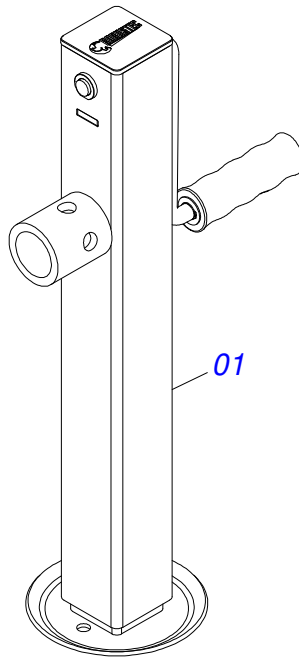

Item	Código	Descrição	Ver Pág.	QT
01	0503062157	MACACO COMPLETO (1259) ROBUSTEC	8	01