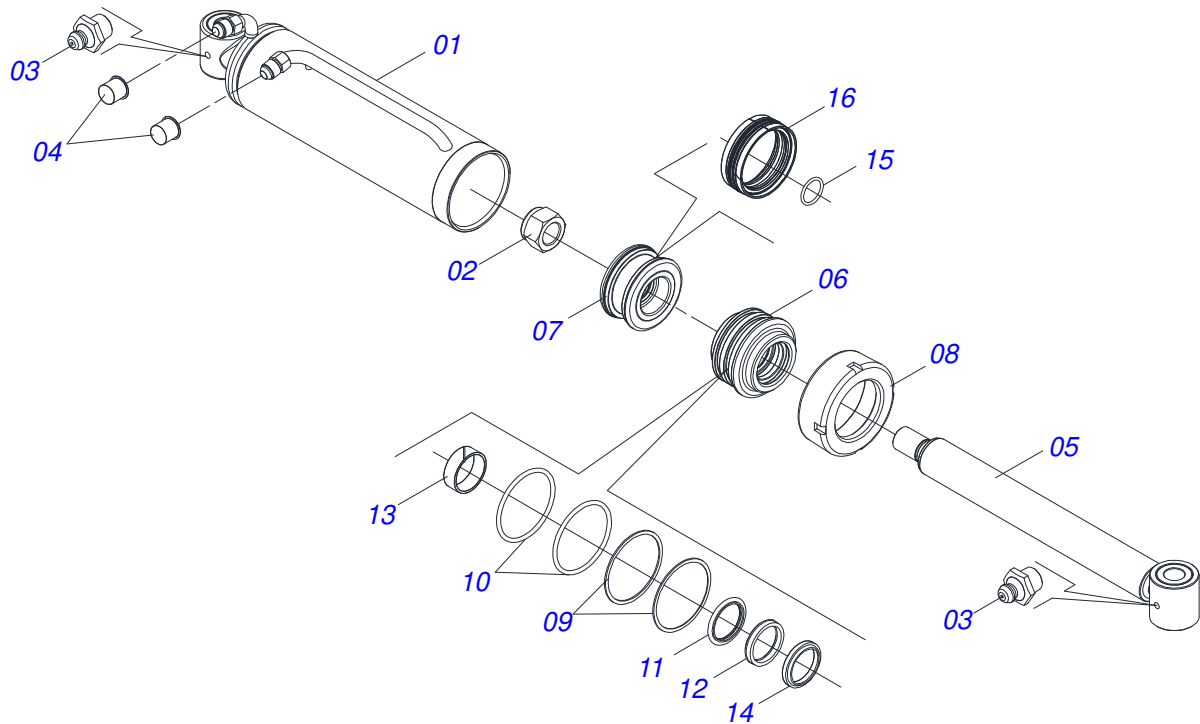

Item	Código	Descrição	Ver Pág.	QT
001	0501060299	BARRA DE TRAÇÃO 1500		01
002	0501010272	PLACA SUPERIOR/INFERIOR		02
003	0501010295	PARAFUSO 1.1/2 NC X 172 ZN		05
004	0501012916	ARRUELA LISA 38,50 X 66 X 4,75 ZN		05
005	0501011301	PORCA CASTELO 1.1/2UNC 6FPP SEXTAVADA 2.5/16ZN		05
006	0503010010	CONTRAPINO 1/4 X 2.1/2		05
007	0501060317	ENGATE TRATOR		01
008	0501016415	PARAFUSO 1.1/2 NC X 245 ZN		01
009	0501011301	PORCA CASTELO 1.1/2UNC 6FPP SEXTAVADA 2.5/16ZN		01
010	0503010010	CONTRAPINO 1/4 X 2.1/2		01

Item	Código	Descrição	Ver Pág.	QT
001	0501013208	BARRA REGULADORA		01
002	0501060434	CAIXA BATEDORA		01
003	0521010572	EIXO JUNCAO 25 X 75 FURO 60 ZN GNL		01
004	0503030085	PINO TRAVA 5,7 X 40		01

Item	Código	Descrição	Ver Pág.	QT
01	0503062157	MACACO COMPLETO (1259) ROBUSTEC	8	01

Item	Código	Descrição	Ver Pág.	QT
01	0511067334	SUPORE MANGUEIRA		01
02	0503010014	PORCA SEXTAVADA 3/4 UNC (PESADA) G.5 ZN		02
03	0501010322	ARRUELA LISA 20,50 X 46 X 4,00 ZN		02

Item	Código	Descrição	Ver Pág.	QT
001	0501060462	CAMISA 101,60 X 262 - CILINDRO HIDRAULICO		01
002	0503010817	PORCA SEXTAVADA AUTOTRAVANTE COM NYLON 1.1/4 UNF ALTA G.5 ZN		01
003	0503010002	GRAXEIRA 1800		02
004	0503030387	PLUG CILINDRICO N-004		02
005	0521066346	EXTENSOR CILINDRO HIDRAULICO 50,80 X 489		01
006	0502012821	SUPORTE ANEIS 50,80 X 101,60		01
007	0502012820	EMBOLO 50,80 X 101,60 ULTRA FLEX		01
008	0502012822	TAMPA MOVEL 101,60 TSTA 14		01
009	0503011061	ANEL BACK-UP 8-342 1G31076		02
010	0503010338	ANEL O RING 2-342 N 3006-9B 1G04619		02
011	0503018024	ANEL BS OD050805200171D-BR		01
012	0503018026	GAXETA 1870-2000-375 B POLYMAX		01
013	0503018025	ANEL GUIA W2-2250-750 (3097 AGEL)		01
014	0503010039	ANEL RASPADOR D-2000 1G24231		01
015	0503018029	ANEL O RING 2-217 N 3006 90B		01
016	0503015633	VEDACAO SELEMASTER DSM PCB0NB102-NCRO		01