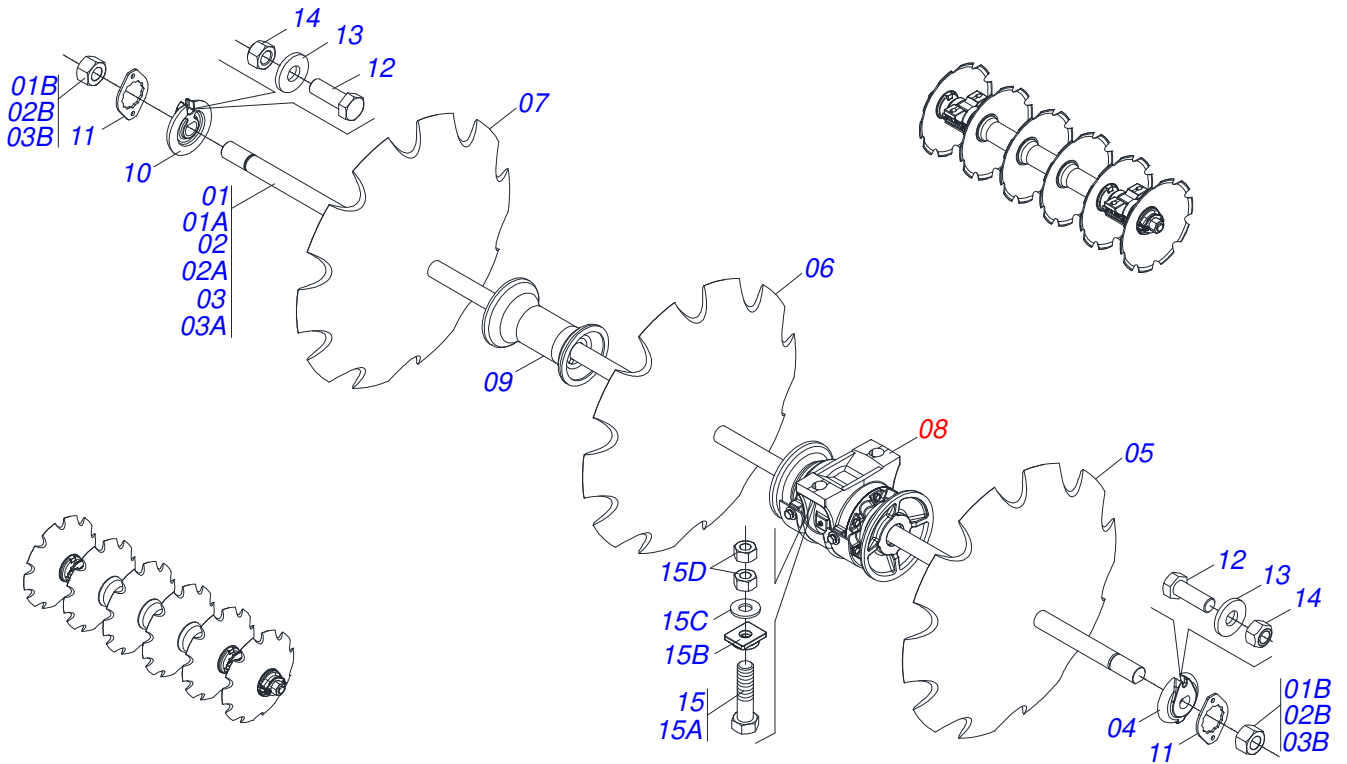

Item	Código	Descrição	Ver Pág.	18	20	24
01	0501041516	EIXO 2.1/8 X 1260 C/PORCAS		02	00	00
01A	0501013757	EIXO 2.1/8 X 1260		01	00	00
01B	0502040063	PORCA R.2.1/8 UNS 7 FPP X 53 SA SEXT 98 GAP/CR 10D		02	00	00
02	0511047064	EIXO 2.1/8 X 1580 C/PORCAS		02	04	00
02A	0551017147	EIXO 2.1/8 X 1600 GCRO 7012		01	01	00
02B	0502040063	PORCA R.2.1/8 UNS 7 FPP X 53 SA SEXT 98 GAP/CR 10D		02	02	00
03	0511042123	EIXO 2.1/8 X 1930 C/PORCAS GAPCW		00	00	04
03A	0501013759	EIXO 2.1/8 X 1930		00	00	01
03B	0502040063	PORCA R.2.1/8 UNS 7 FPP X 53 SA SEXT 98 GAP/CR 10D		00	00	02
04	0502010594	TRAVA EIXO EXTERNO 2.1/8		04	04	04
05	0602046013	DR34X9 C120AF04FR2.3/16 12REC TATU		18	00	00
06	0602044003	DR32X12 C115AF04FR2.3/16 10R TATU		00	20	00
07	0602044001	DR32X9 C115AF04FR2.3/16 10RE TAT/CV		00	00	24
08	0501046926	MANCAL AGRÍCOLA DM OL 330 X 2.1/8 COM 13 PROTEÇÃO IMP		04	04	04
09	0502010643	SEPARADOR 330 C/ F 2.1/8		06	08	12
10	0502010595	TRAVA EIXO INTERNO 2.1/8		04	04	04
11	0541010368	TRAVA PORCA GAP/GAPM/GAPCR ZN		04	04	04
12	0503010233	PARAFUSO 5/8 UNC X 2.1/2 C S G.5 ZN		36	40	48
13	0501012140	ARRUELA LISA 16,50 X 40 X 4,00 ZN		36	40	48
14	0503010013	PORCA SEXTAVADA 5/8 UNC G.5 ZN		36	40	48
15	0501042139	PARAFUSO 1 UNC X 110 C A COMPL		16	16	16
15A	0501011547	PARAFUSO 1 UNC X 4.1/2 C S G.5 ZN		16	16	16
15B	0502012861	TRAVA PARAFUSO 1		16	16	16
15C	0541010210	ARRUELA LISA 26 X 58 X 8,0 COP ZN		16	16	16
15D	0501010059	PORCA SEXTAVADA 1 UNC (PESADA) G.5 ZN		32	32	32