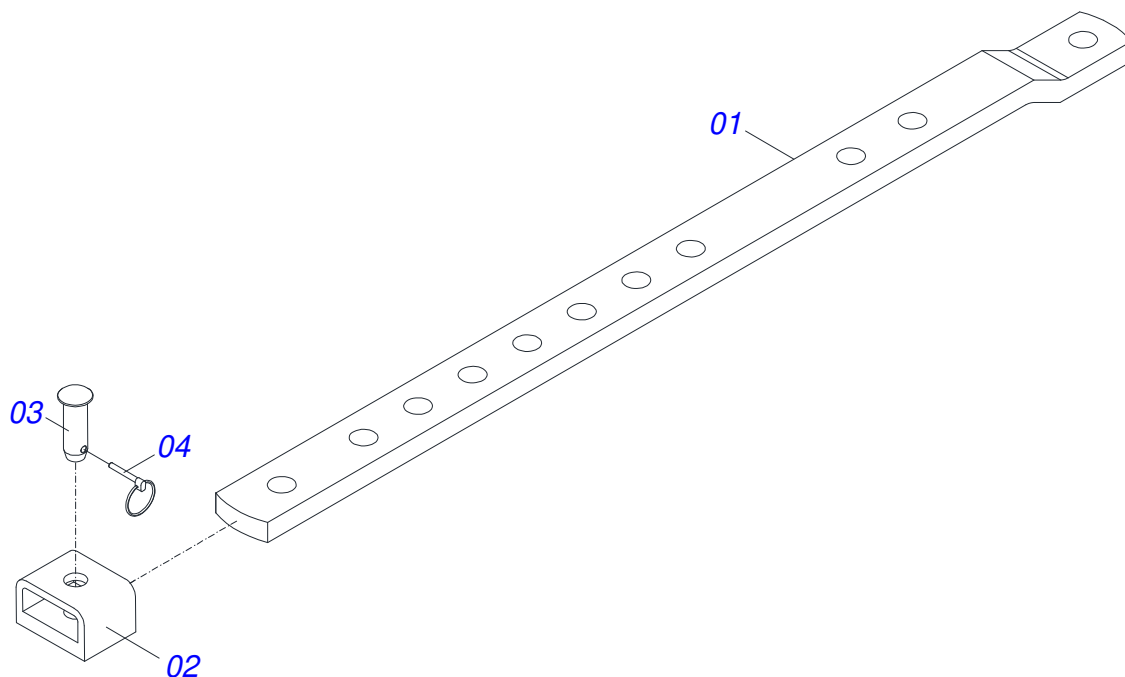

Item	Código	Descrição	Ver Pág.	QT
001	0501013208	BARRA REGULADORA		01
002	0501060434	CAIXA BATEDORA		01
003	0521010572	EIXO JUNCAO 25 X 75 FURO 60 ZN GNL		01
004	0503030085	PINO TRAVA 5,7 X 40		01