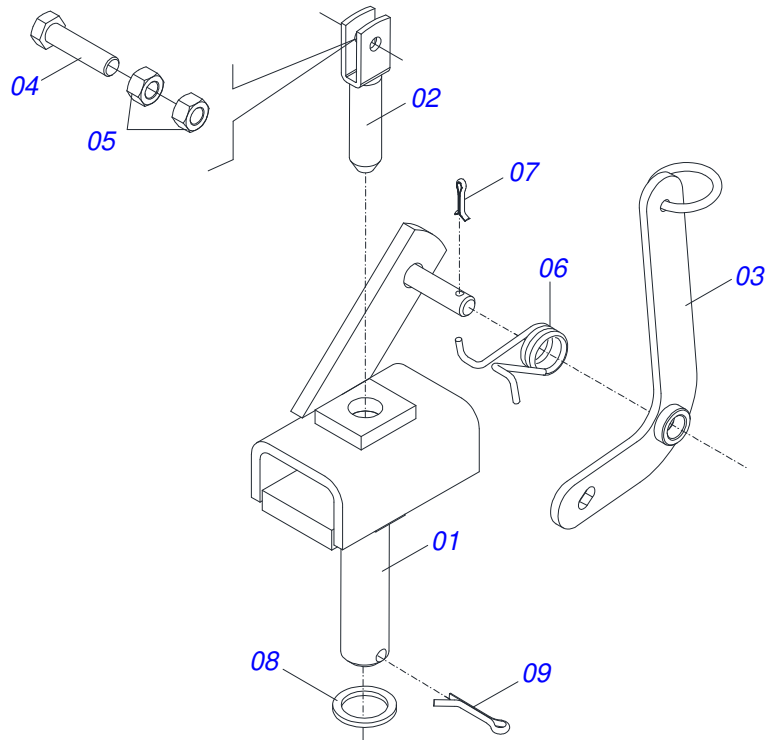

Item	Código	Descrição	Ver Pág.	QT
001	0501060314	CXAIXA DO REGISTRO		01
002	0501060185	TRAVA DE REGISTRO		01
003	0501068981	ACIONADOR DE REGISTRO		01
004	0501010077	PARAFUSO 1/2 UNC X 2 C S G.2 ZN		01
005	0503010060	PORCA SEXTAVADA 1/2 UNC G.5 ZN		02
006	0503030025	MOLA DE TORÇÃO 36 X 5		01
007	0503010071	CONTRAPINO 3/16 X 1		01
008	0501010237	ARRUELA LISA 41 X 56 X 4,75 ZN		01
009	0503010010	CONTRAPINO 1/4 X 2.1/2		01