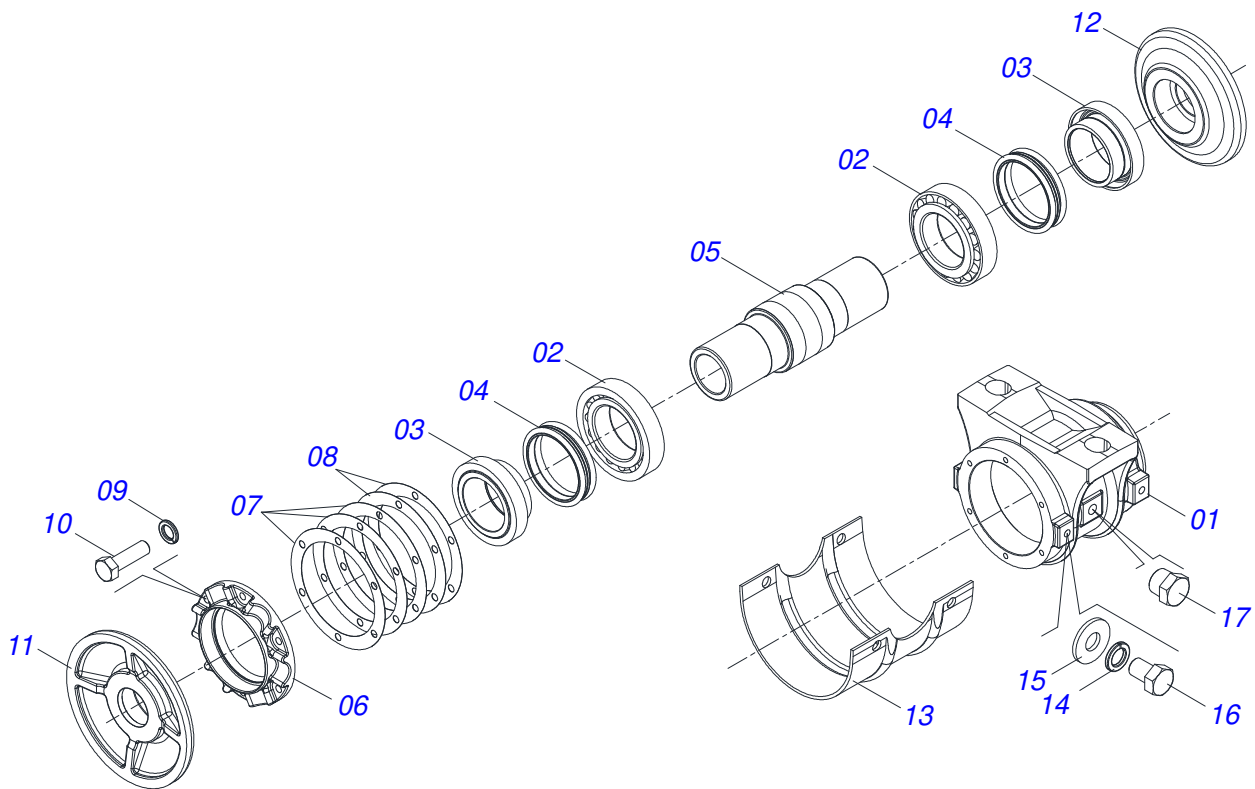

Item	Código	Descrição	Ver Pág.	QT
001	0502010742	CAIXA DM MANCAL AGR DM OL 330		01
002	0503010117	ROLAMENTO 32216		02
003	0502040123	PORTA RETENTORA COM BUCHA		02
004	0503030028	RETENTOR LP JB-257		02
005	0502040034	EIXO MANCAL CM/DM		01
006	0502010645	TAMPA CAIXA DM		01
007	0503030536	JUNTA VEDAÇÃO 180 X 140,5 X 0,4		03
008	0503030686	JUNTA VEDAÇÃO 180 X 140,5 X 0,1		02
009	0503011443	ARRUELA PRESSAO 3/8 SA		06
010	0503010751	PARAFUSO 3/8 UNC X 1.1/4 CS G.5 ZN		06
011	0502040260	ENCOSTO EXTERNO DISCO		01
012	0502040261	ENCOSTO INTERNO DISCO		01
013	0511013169	CAPA PROTETORA MANCAL 330 GAP		01
014	0503010019	ARRUELA PRESSAO 1/2 ZN 1K01556		04
015	0511017302	ARRUELA LISA 13,50 X 32,50 X 3,0 ZN		04
016	0503011401	PARAFUSO 1/2 UNC X 3/4 C S		04
017	0503010856	BUJAO R3/8" BSPT		02