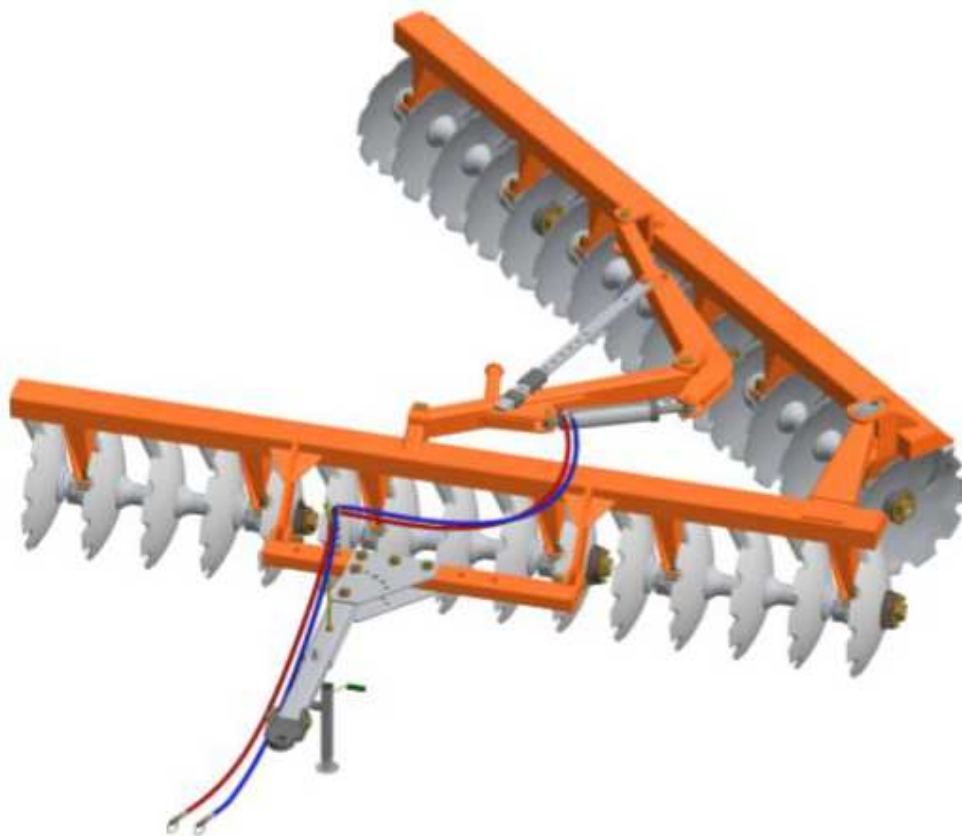

CATÁLOGO DE PEÇAS

GRADES

Código:

0501092930

Produto:

GPCM 12/16/18/20/24D

Série:

S-0182

Revisão:

00

Data da Revisão:

MARÇO/2021

PRODUTOS

Código	Descrição
0121790003	GPCM 12 X 32 X 12,00 DM S-0182
0121790005	GPCM 16 X 32 X 9,00 DM S-0182
0121790002	GPCM 18 X 34 X 9,00 DM S-0182
0121790001	GPCM 20 X 32 X 12,00 DM S-0182
0121790004	GPCM 20 X 34 X 9,00 DM S-0182
0121790006	GPCM 24 X 32 X 9,00 DM S-0182

INDICE

0909095655	CHASSI COMPLETO 12/16D	1
0909095656	CHASSI COMPLETO 18/20/24D	2
0501040057	REGISTRO COMPLETO	3
0501041219	BARRA ESTABILIZADORA TRASEIRA COMPLETA	4
0501041215	BARRA TRAÇÃO COMPLETA	5
0501041372	BARRA TRAÇÃO COMPLETA	6
0501041859	BARRA REGULADORA COMPLETA	7
0503062157	MACACO COMPLETO (1259) ROBUSTEC	8
0501040257	SUPORTE MANGUEIRA 3/4 X 975 COMPLETO	9
0511059185	CILINDRO HIDRAULICO 50,80 X 101,60 X 552 X 264	10
0909095657	SEÇÃO DE DISCOS 12/16D	11
0909095658	SEÇÃO DE DISCOS 18/20/24D	12
0501046926	MANCAL AGRÍCOLA DM OL 330 X 2.1/8 COM PROTEÇÃO IMP	13