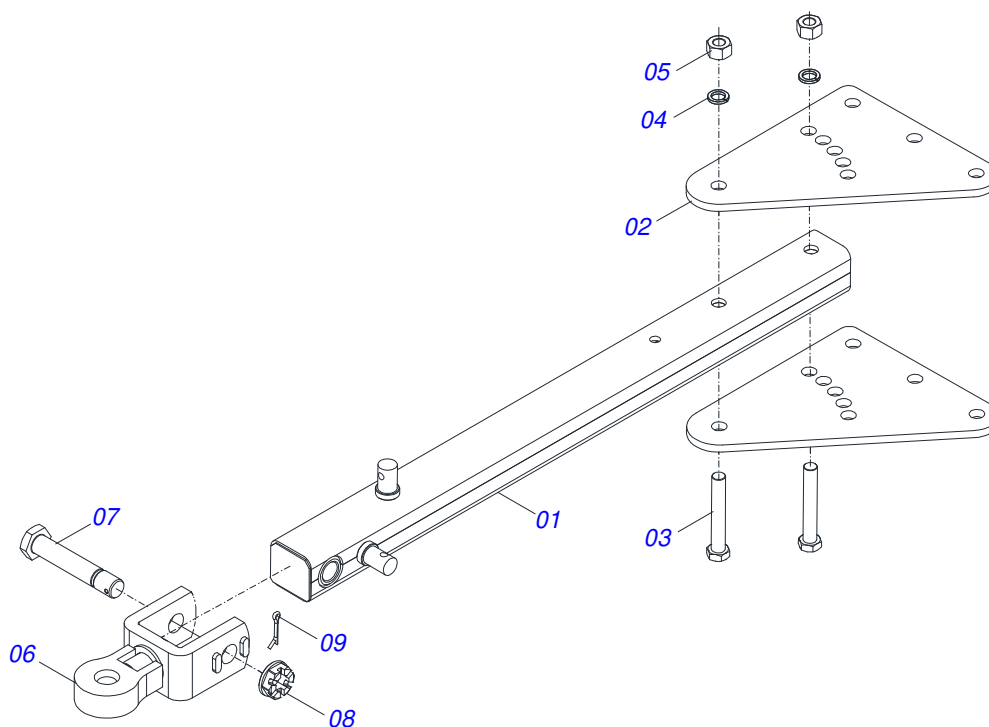

Item	Código	Descrição	Ver Pág.	QT
001	0501066715	BARRA DE TRACÇÃO 1400		01
002	0511013000	PLACA SUPERIOR/INFERIOR		02
003	0501010060	PARAFUSO 1 UNC X 6.1/2 C S G.5 ZN		05
004	0503011438	ARRUELA PRESSAO 1 SA		05
005	0501010059	PORCA SEXTAVADA 1 UNC (PESADA) G.5 ZN		05
006	0501062869	ENGATE TRATOR		01
007	0501017291	PARAFUSO 1.1/2 NC X 205 ZN		01
008	0501011301	PORCA CASTELO 1.1/2UNC 6FPP SEXTAVADA 2.5/16ZN		01
009	0503010010	CONTRAPINO 1/4 X 2.1/2		01