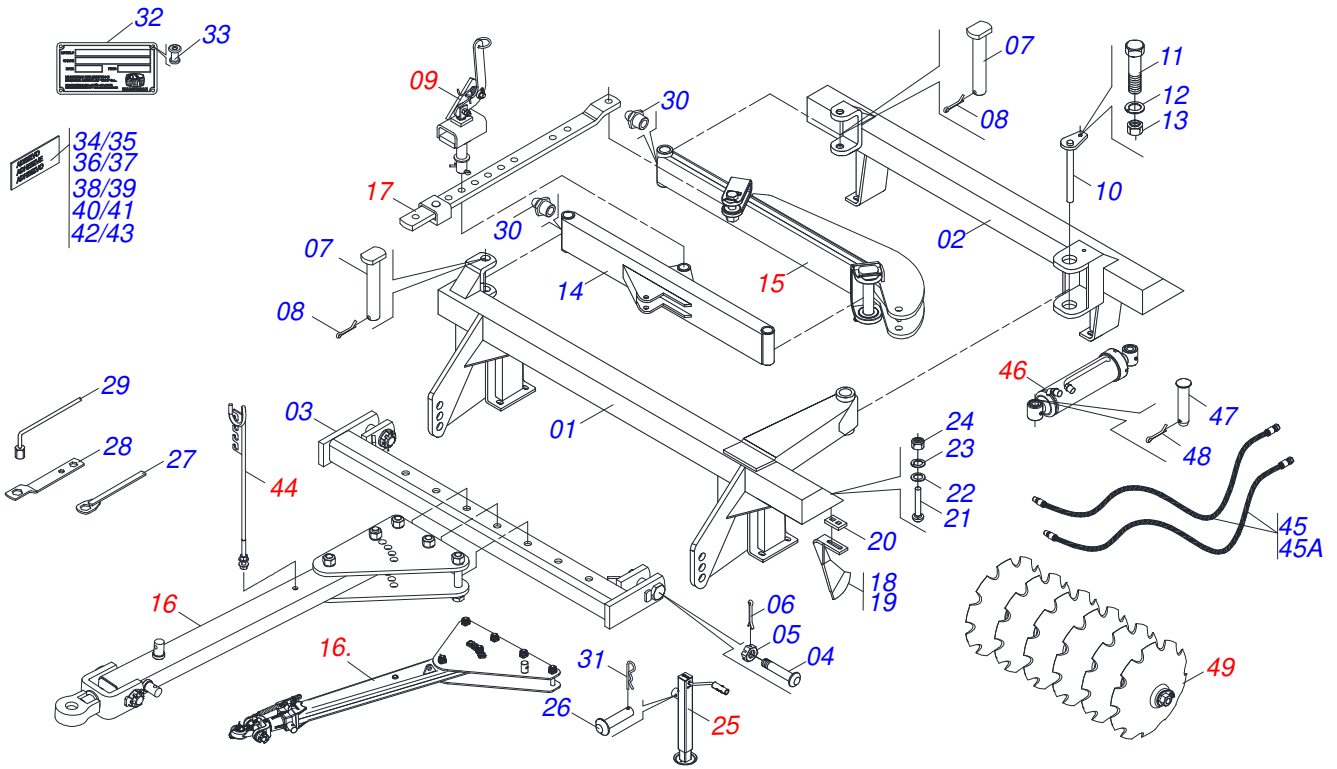

CATÁLOGO DE PEÇAS

GRADES

Código:

0501092930

Produto:

GPCM 12/16/18/20/24D

Série:

S-0182

Revisão:

00

Data da Revisão:

MARÇO/2021

PRODUTOS

Código	Descrição
0121790003	GPCM 12 X 32 X 12,00 DM S-0182
0121790005	GPCM 16 X 32 X 9,00 DM S-0182
0121790002	GPCM 18 X 34 X 9,00 DM S-0182
0121790001	GPCM 20 X 32 X 12,00 DM S-0182
0121790004	GPCM 20 X 34 X 9,00 DM S-0182
0121790006	GPCM 24 X 32 X 9,00 DM S-0182

INDICE

0909095655	CHASSI COMPLETO 12/16D	1
0909095656	CHASSI COMPLETO 18/20/24D	2
0501040057	REGISTRO COMPLETO	3
0501041219	BARRA ESTABILIZADORA TRASEIRA COMPLETA	4
0501041215	BARRA TRAÇÃO COMPLETA	5
0501041372	BARRA TRAÇÃO COMPLETA	6
0501041859	BARRA REGULADORA COMPLETA	7
0503062157	MACACO COMPLETO (1259) ROBUSTEC	8
0501040257	SUPORTE MANGUEIRA 3/4 X 975 COMPLETO	9
0511059185	CILINDRO HIDRAULICO 50,80 X 101,60 X 552 X 264	10
0909095657	SEÇÃO DE DISCOS 12/16D	11
0909095658	SEÇÃO DE DISCOS 18/20/24D	12
0501046926	MANCAL AGRÍCOLA DM OL 330 X 2.1/8 COM PROTEÇÃO IMP	13