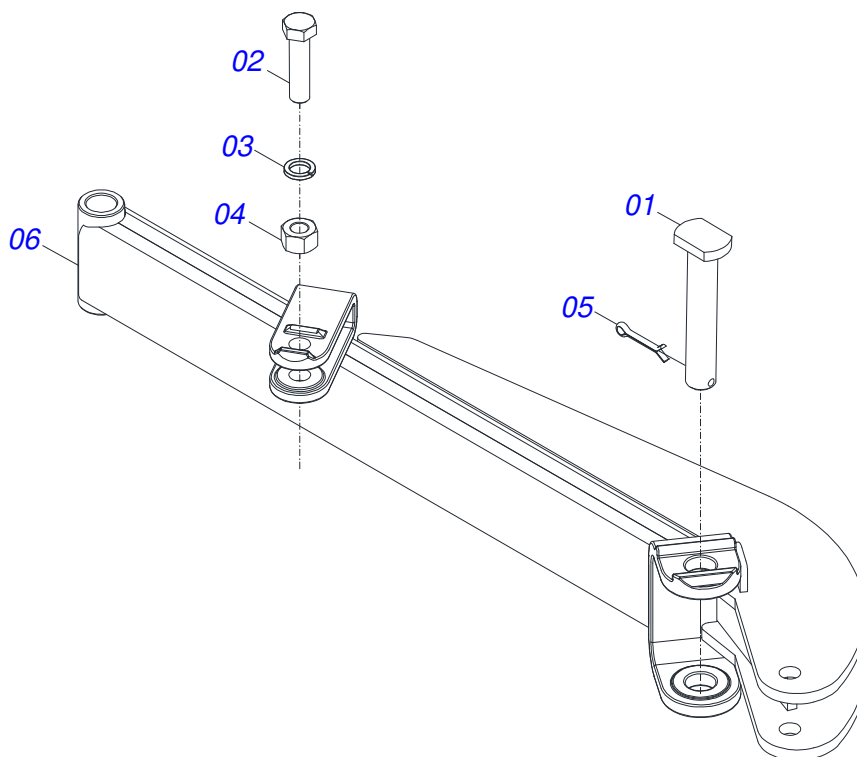

BARRA ESTABILIZADORA TRASEIRA COMPLETA

Item	Código	Descrição	Ver Pág.	QT
001	0521010644	EIXO JUNCAO 37,9 X 213 ZN		01
002	0503011432	PARAFUSO 1 UNC X 4 CS G.5 ZN		01
003	0503011438	ARRUELA PRESSAO 1 SA		01
004	0501010059	PORCA SEXTAVADA 1 UNC (PESADA) G.5 ZN		01
005	0503010534	CONTRAPINO 3/8 X 2.1/2 ZN 1G13300		01
006	0501060433	BARRA ESTABILIZADORA TRASEIRA		01