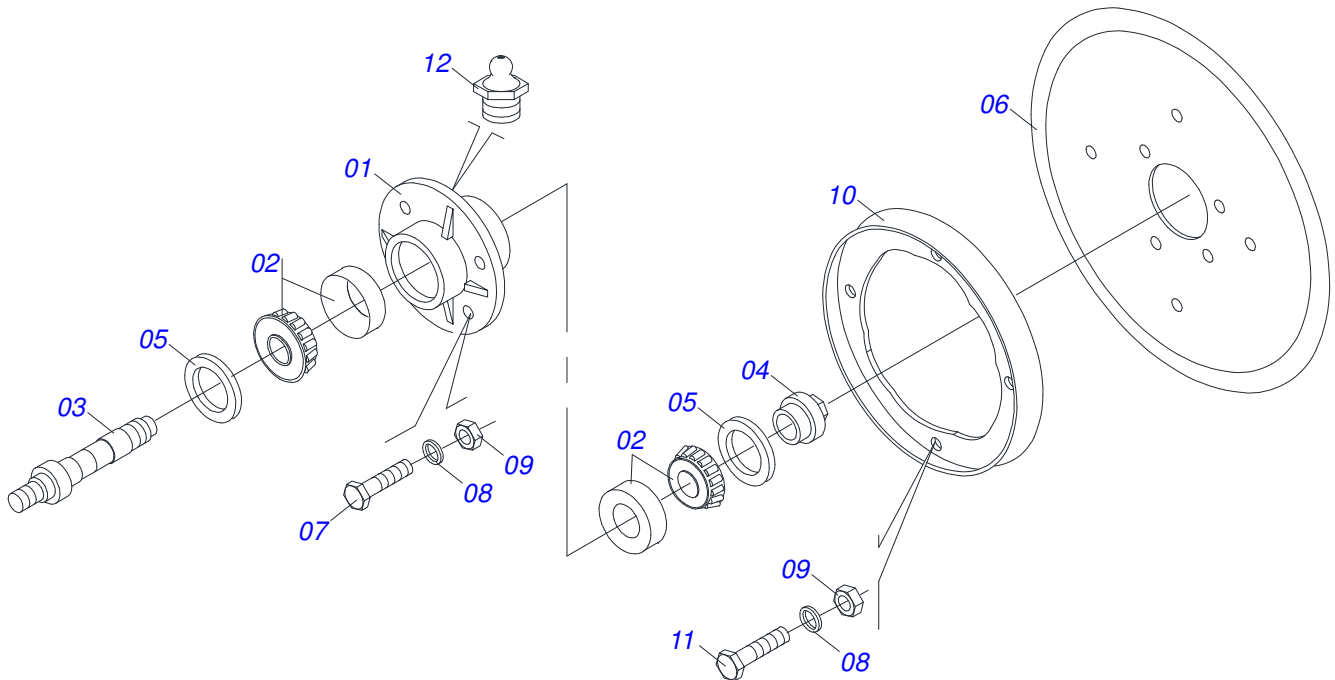

Item	Código	Descrição	Ver Pág.	QT
01	0502020601	CUBO (USINAGEM) AR		01
02	0503010745	ROLAMENTO 25877/25821 AR		02
03	0511010396	EIXO CUBO AR		01
04	0502040587	PORCA AJUSTE AR		01
05	0503010279	RETENTOR 00229-B		02
06	0603027058	DISCO PLANO LISO 20X4,5 AFDFR110+4F+4F D277 TATU		01
07	0501010063	PARAFUSO 1/2 UNC X 1.1/2 C S G.2 ZN		08
08	0503010019	ARRUELA PRESSAO 1/2 ZN 1K01556		08
09	0503010060	PORCA SEXTAVADA 1/2 UNC G.5 ZN		04
10	0502020028	FRISO RODA GUIA AR		02
11	0503010238	PARAFUSO 1/2 UNC X 1.3/4 CS G.2 ZN		04
12	0503010002	GRAXEIRA 1800		01