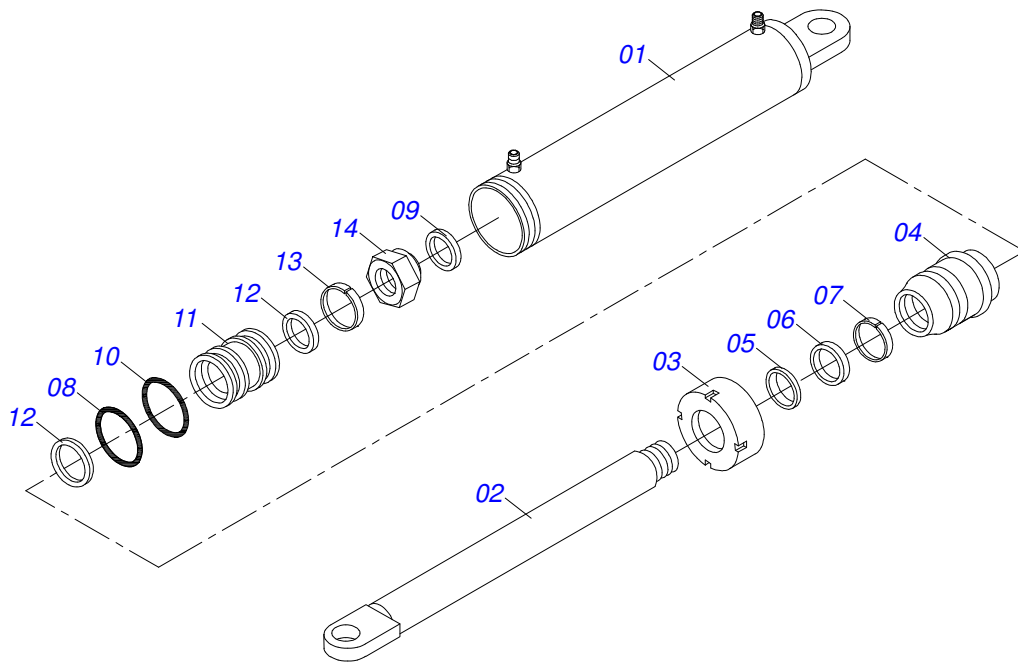

Item	Código	Descrição	Ver Pág.	QT
01	0501065175	CAMISA 63,50 X 293 AR/PR		01
02	0501069826	EXTENSOR CILINDRO HIDRAULICO		01
03	0502010471	TAMPA MOVEL 63,50		01
04	0502010780	SUPORTE ANEIS 38,1 X 63,5		01
05	0503010163	ANEL RASPADOR D-1500		01
06	0503010989	GAXETA 1870-1500-375-B		01
07	0503010970	ANEL G.I.1.1/2X2X1/2 W1-1650-500 PK		01
08	0503011058	ANEL BACK-UP 8-330		01
09	0503010161	ANEL O RING 2-330 N 3006 9B 1G85179		01
10	0503010285	ANEL O RING 2-222 N 3006-9B 1G85090		01
11	0502010783	EMBOLO 38 X 63,50		01
12	0503010160	GAXETA 2500 2000		02
13	0503010973	ANEL G.E.2.1/2X3X1/2 W2-2500-500 PK		01
14	0503010063	PORCA SEXTAVADO AUTOTRAVANTE COM NYLON 1 UNS ALTA G.5 ZN		01
15	0501032666	JOGO REPARO COMPLETO CILINDRO 38,10 X 63,50 1G112646		01