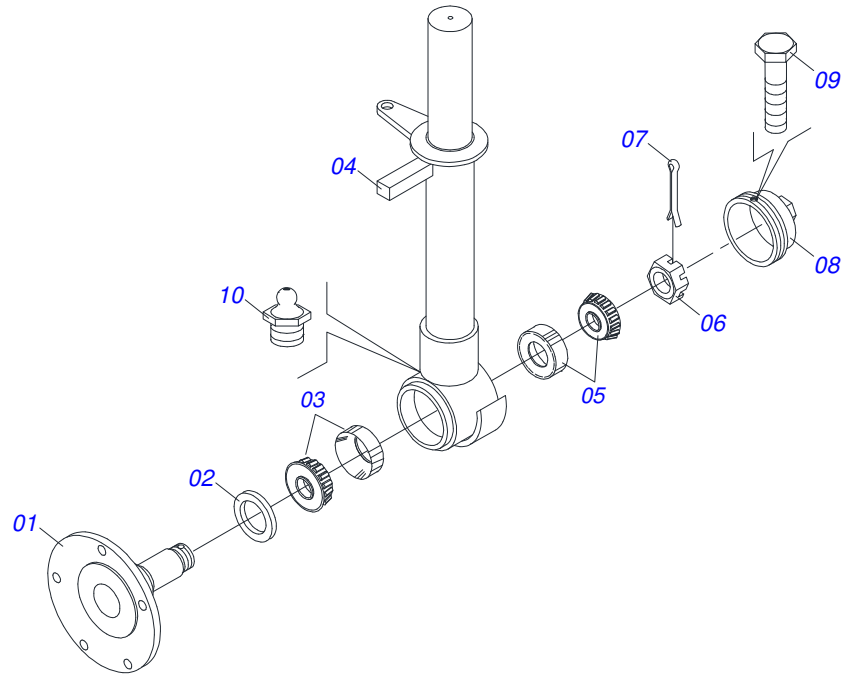

Item	Código	Descrição	Ver Pág.	QT
001	0502040091	PRATO DISCO		01
002	0503011866	RETENTOR 00573-B C/FURO		01
003	0503010005	ROLAMENTO 32212 IMP		01
004	0501067346	PEDESTAL TRASEIRO		01
005	0503010006	ROLAMENTO 32210 IMP		01
006	0501010888	PORCA CASTELO 1.3/4 10FPP SEX2.5/16 ZN		01
007	0503010010	CONTRAPINO 1/4 X 2.1/2		01
008	0502020597	TAMPA PROTEÇÃO		01
009	0503010358	PARAFUSO 5/16 UNC X 7/8 C S G.5 ZN		01
010	0503010002	GRAXEIRA 1800		01