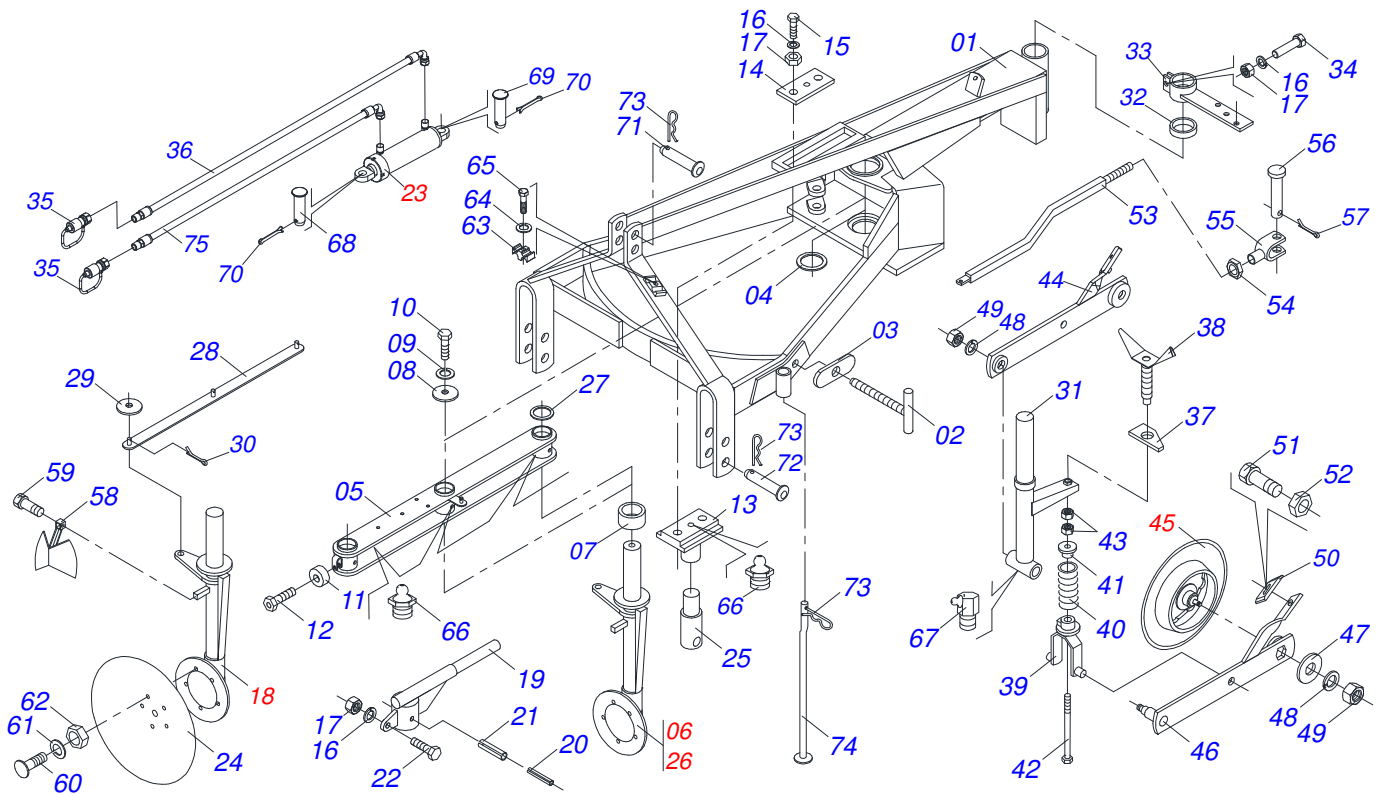

Revisão:

00

Data da Revisão:

FEVEREIRO/2021

PRODUTOS

Código	Descrição
0120620003	ARCA 3 X 26 X 4,75L PR 61390019 S-1204
0120620002	ARCA 3 X 28 X 6,00 C/PIST 61390029 S-1204

ATENÇÃO: IMPORTANTE

A Civemasa reserva o direito de aperfeiçoar e/ ou alterar as características técnicas de seus produtos, sem a obrigação de assim proceder com os já comercializados e sem conhecimento prévio da revenda ou do consumidor.

INDICE

0909095603	CHASSI COMPLETO	1
0501046490	PEDESTAL CENTRAL COMPLETO	2
0501046491	PEDESTAL DIANTEIRO COMPLETO	3
0501046492	PEDESTAL TRASEIRO COMPLETO	4
0501043464	CILINDRO HIDRÁULICO 38,1 X 63,5 X 350 X 145	5
0501043789	RODA GUIA COMPLETA	6