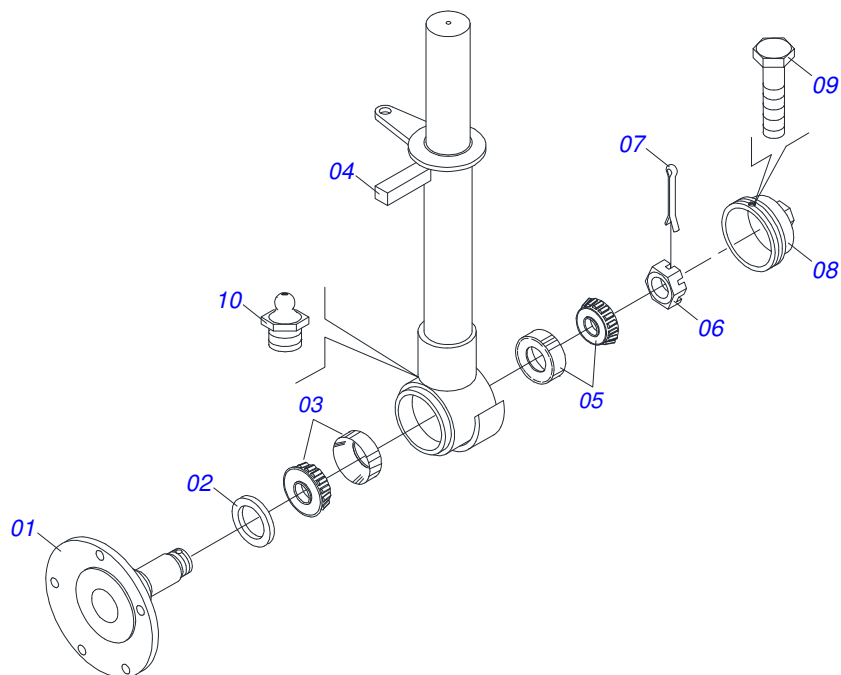

Item	Código	Descrição	Ver Pág.	QT
001	0502040091	PRATO DISCO		01
002	0503011866	RETENTOR 00573-B C/FURO		01
003	0503010005	ROLAMENTO 32212 IMP		01
004	0501067344	PEDESTAL CENTRAL		01
005	0503010006	ROLAMENTO 32210 IMP		01
006	0501010888	PORCA CASTELO 1.3/4 10FPP SEX2.5/16 ZN		01
007	0503010010	CONTRAPINO 1/4 X 2.1/2		01
008	0502020597	TAMPA PROTEÇÃO		01
009	0503010358	PARAFUSO 5/16 UNC X 7/8 C S G.5 ZN		01
010	0503010002	GRAXEIRA 1800		01