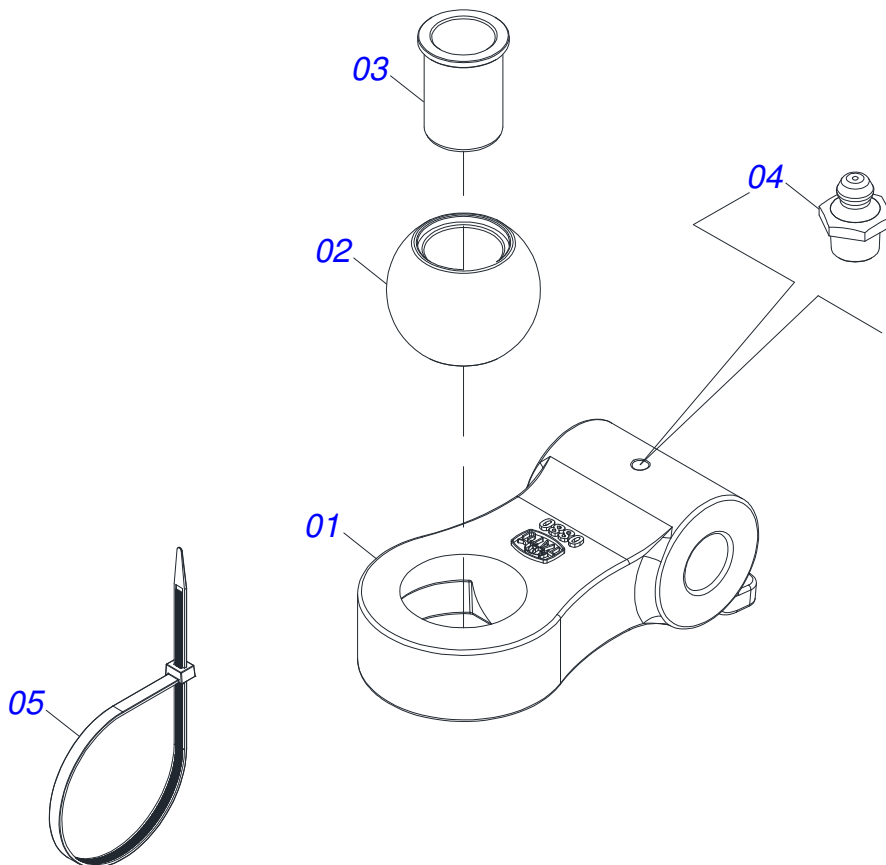

Item	Código	Descrição	Ver Pág.	QT
001	0502040880	CORPO ENGATE COM APOIO COM ROTULA		01
002	0502040885	CORPO ROTULA 41 X 80 X 60		01
003	0591012511	LUVA 33 X 40,93 X 47,50 X 60		01
004	0503010002	GRAXEIRA 1800		01
005	0503018829	ABRACADEIRA NYLON 7,8 X 1,8 X 390 MM RUBBERPLASTIC		01