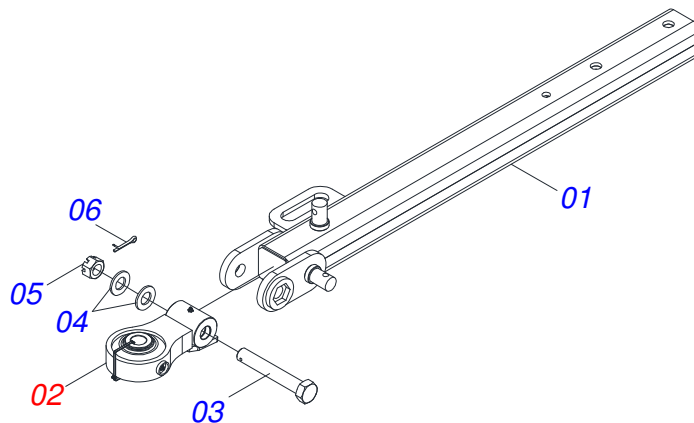

Item	Código	Descrição	Ver Pág.	QT
01	0521069165	BARRA TRACAO 1416 GDFM		01
02	0521057520	ENGATE COM APOIO COM ROTULA COMPLETO 8 (FUNDIDO)		01
03	0581015973	PARAF 1.1/4 UNC X 8 C S G5 STAC P		01
04	0501017779	ARRUELA LISA 32 X 60 X 4,75		02
05	0503013026	PORCA CASTELO 1.1/4 UNC 1K03893 ZN		01
06	0503010010	CONTRAPINO 1/4 X 2.1/2		01