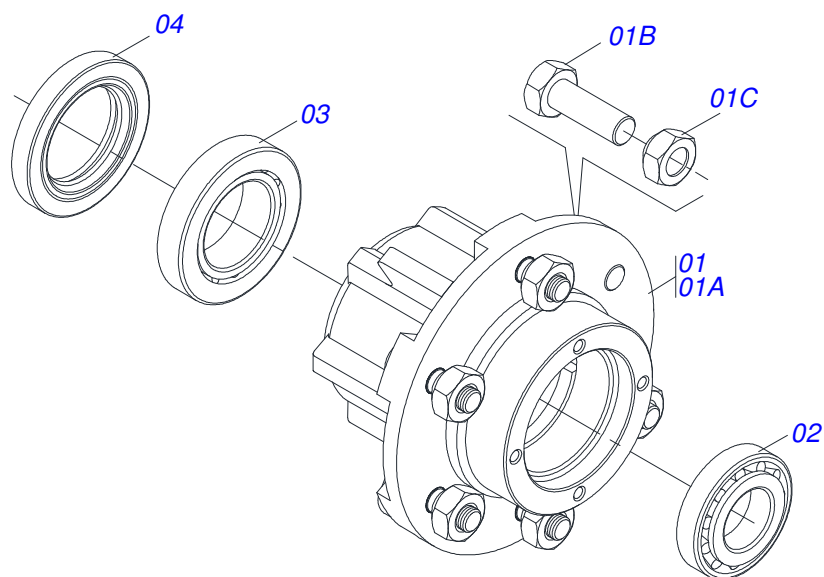

Item	Código	Descrição	Ver Pág.	QT
01	0501110728	CAIXA RODADO COM PARAFUSO		01
01A	0502011121	CAIXA RODADO		01
01B	0501010127	PARAFUSO ROD9/16UNFX1.7/8CR G.5 REC ZN		06
01C	0503010035	PORCA CONICA 9/16 UNF ZN		06
02	0503010037	ROLAMENTO 30207		01
03	0503010006	ROLAMENTO 32210 IMP		01
04	0503012928	RETENTOR 5985-GB		01