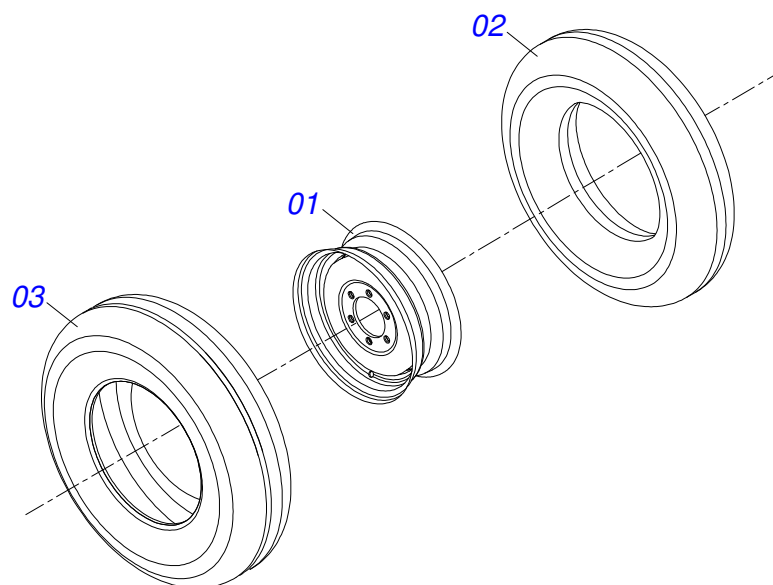

Item	Código	Descrição	Ver Pág.	QT
01	0503010893	RODA 5,50"X16"X118X6F(17,2X152,4)		01
02	0503010033	CAMARA AR 7.50 X 16		01
03	0503010120	PNEU 7.50X 16 -10LONAS		01