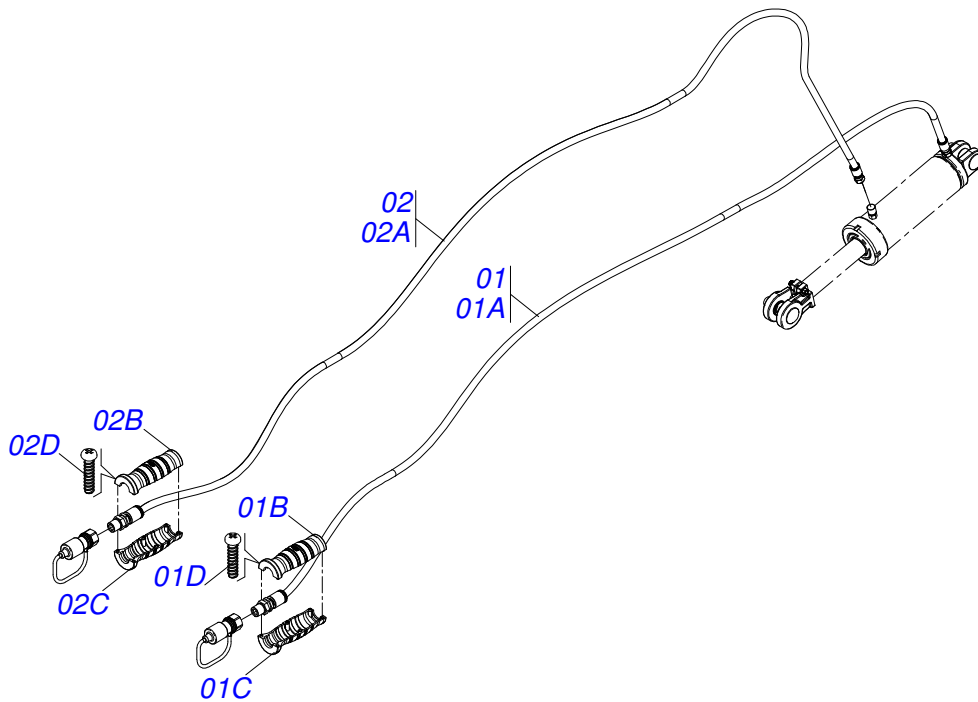

Item	Código	Descrição	Ver Pág.	QT
01	0521056233	MANGUEIRA 3/8 X 6000 TR-TM PRETA/VERMELHA		01
01A	0501080443	MANGUEIRA 3/8 X 6000 TR-TM		01
01B	0503034495	MANOPLA MANGUEIRA HIDRAULICA (VERMELHO)		01
01C	0503034492	MANOPLA MANGUEIRA HIDRAULICA (PRETO)		01
01D	0503018952	PARAFUSO PLASTICO PANELA PH 2,5 X 10 ZB		06
02	0521055893	MANGUEIRA 3/8 X 5850 TR-TM PRETA/AZUL		01
02A	0501080421	MANGUEIRA 3/8 X 5850 TR-TM		01
02B	0503034492	MANOPLA MANGUEIRA HIDRAULICA (PRETO)		01
02C	0503034494	MANOPLA MANGUEIRA HIDRAULICA (AZUL)		01
02D	0503018952	PARAFUSO PLASTICO PANELA PH 2,5 X 10 ZB		06