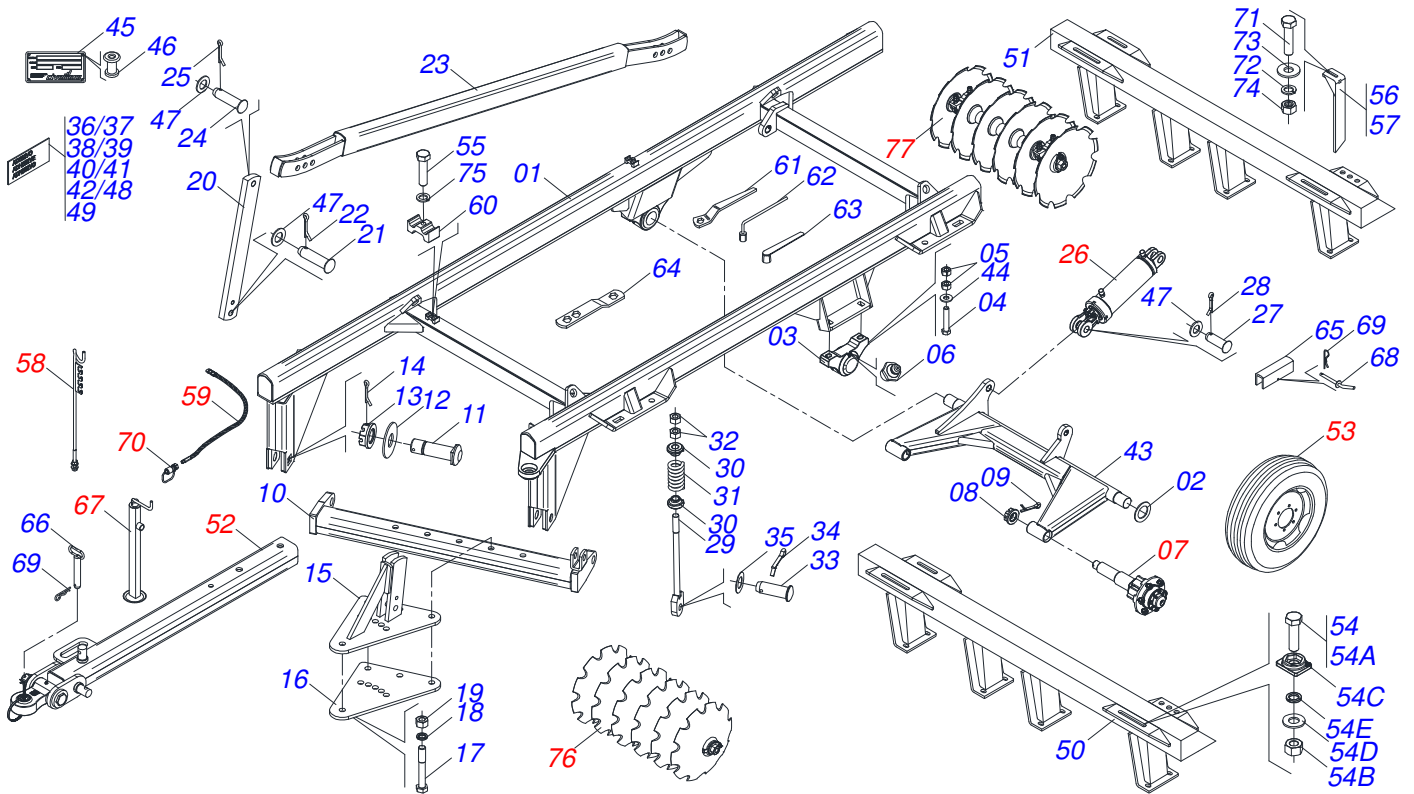

CATÁLOGO DE PEÇAS

GRADES

Código:

0501092913

Produto:

GACCR - 16/18D

Série:

S-0910

Revisão:

00

Data da Revisão:

FEVEREIRO/2021

PRODUTOS

Código	Descrição	
0120700081	GACCR 16 X 28 X 6,0 DMO	S-0910
0120700082	GACCR 18 X 28 X 6,0 DMO	S-0910

ATENÇÃO: IMPORTANTE

A Civemasa reserva o direito de aperfeiçoar e/ ou alterar as características técnicas de seus produtos, sem a obrigação de assim proceder com os já comercializados e sem conhecimento prévio da revenda ou do consumidor.

INDICE

0909095586	CHASSI COMPLETO	1
0501110856	MANCAL AGRÍCOLA ARTICULACAO COM LUVA	2
0501051634	RODADO SEM PNEU	3
0501051142	CAIXA RODADO COM ROLAMENTO	4
0511059180	CILINDRO HIDRAULICO 50,80 X 101,60 X 515 X 203	5
0511058298	CILINDRO HIDRAULICO 44,45 X 85,7 X 515 X 203	6
0521048502	BARRA TRACAO COMPLETA 1586 X 100	7
0521057520	ENGATE COM APOIO COM ROTULA COMPLETO (FUNDIDO)	8
0501041096	BARRA TRAÇÃO COMPLETO	9
0503060091	RODA COM PNEU 7,50X16-10L COMPLETO	10
0503060094	RODA COM PNEU 600X16-6L COMPLETO	11
0501040257	SUPORTE MANGUEIRA 3/4 X 975 COMPLETO	12
0503011360	JOGO DE MANGUEIRA	13
0503062157	MACACO COMPLETO (1259) ROBUSTEC	14
0501053834	MACHO ENGATE RAPIDO AGRICOLA 1/2 NPT COM TAMPA	15
0909095592	SEÇÃO DE DISCOS DIANTEIRA 16/18 DISCOS	16
0909095591	SEÇÃO DE DISCOS TRASEIRA 16/18 DISCOS	17
0511048374	MANCAL AGRICOLA DM OL 225 X 1.5/8 OSC C/SUPT/PROT IMP	18