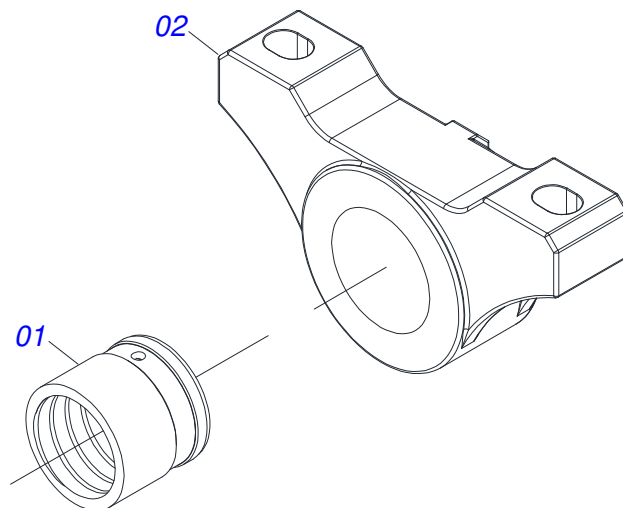

Item	Código	Descrição	Ver Pág.	QT
001	0581012980	LUVA 76,6 X 57,15 X 68 GAICR		01
002	0502010006	MANCAL AGRICOLA ARTICULADO 62,4		01