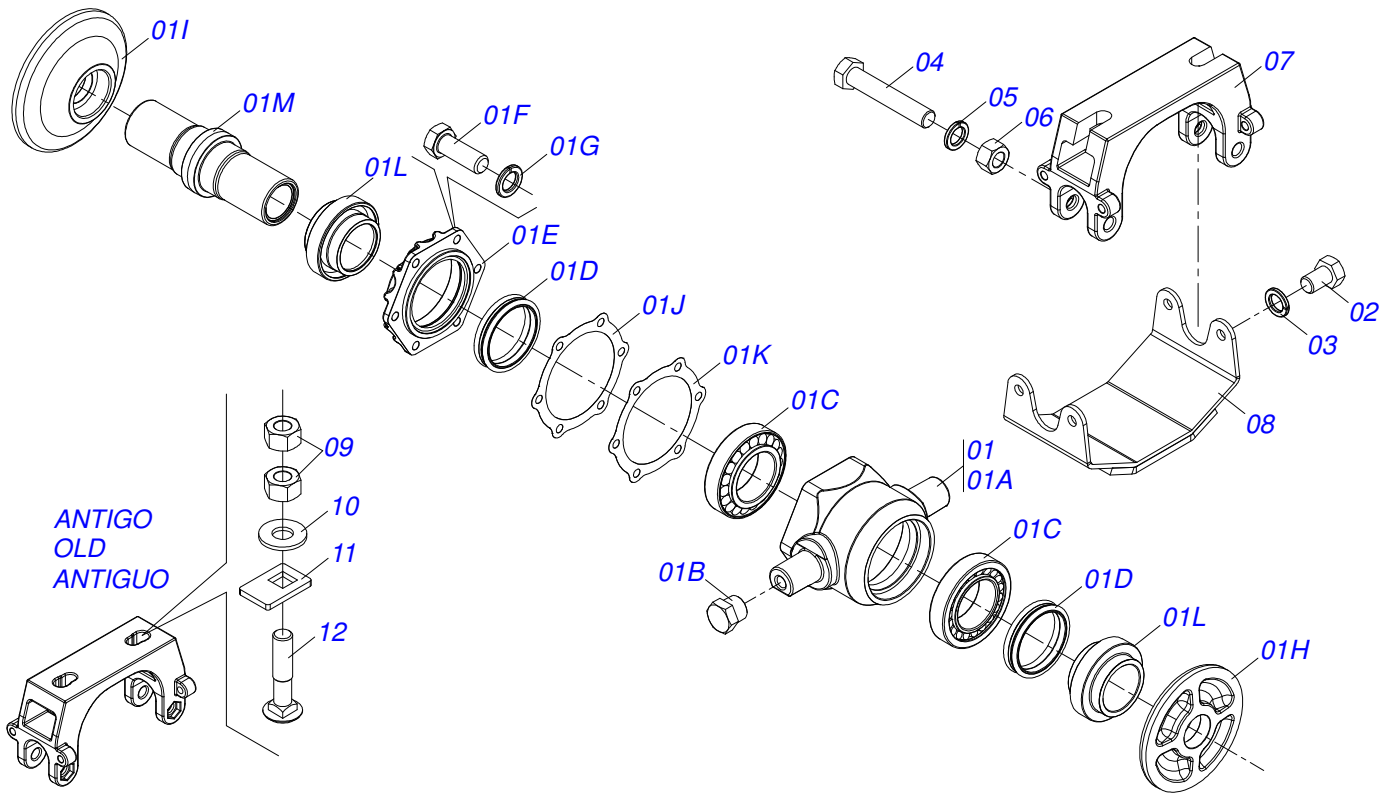

Item	Código	Descrição	Ver Pág.	QT
01	0501059734	MANCAL OSC 225 EIXO 1.5/8" MM		01
01A	0502020691	CX MANCAL AGRICOLA OSC MM		01
01B	0503010856	BUJAO R3/8" BSPT		02
01C	0503010005	ROLAMENTO 32212 IMP		02
01D	0503030027	RETENTOR LP JB-255		02
01E	0502020161	TAMPA CAIXA DM MRO-225 1.5/8		01
01F	0503010237	PARAFUSO 3/8 UNC X 1 C S G.5 ZN		06
01G	0503011443	ARRUELA PRESSAO 3/8 SA		06
01H	0502040240	ENCOSTO INTERNO DOS DISCOS		01
01I	0502040239	ENCOSTO EXTERNO DOS DISCOS		01
01J	0503030030	JUNTA VEDACAO 142 X 113,2 X 0,3		01
01K	0503030685	JUNTA VEDACAO 142 X 113,2 X 0,1		01
01L	0502040287	PORTA RET C/BUCHA		02
01M	0502010899	EIXO CM/DM		01
02	0503011401	PARAFUSO 1/2 UNC X 3/4 C S		04
03	0503010019	ARRUELA PRESSAO 1/2 ZN 1K01556		04
04	0503010762	PARAFUSO 5/8 UNC X 3.1/2 CS G.5 ZN		02
05	0503010027	ARRUELA PRESSAO 5/8 ZN 1K01574		02
06	0503010013	PORCA SEXTAVADA 5/8 UNC G.5 ZN		02
07	0502012626	SUPT MANCAL OSC CENTR		01
08	0521067341	CAPA MANCAL OCILANTE C/REFORCO		01
09	0503010014	PORCA SEXTAVADA 3/4 UNC (PESADA) G.5 ZN		04
10	0501010322	ARRUELA LISA 20,50 X 46 X 4,00 ZN		02
11	0541014269	TRAVA PARAF3/4 60 X 40 X 6,30 QUADR 40 GTMW		02
12	0501010950	PARAFUSO 3/4 UNC X 3.1/2 CAPQ G.5 ZN		02