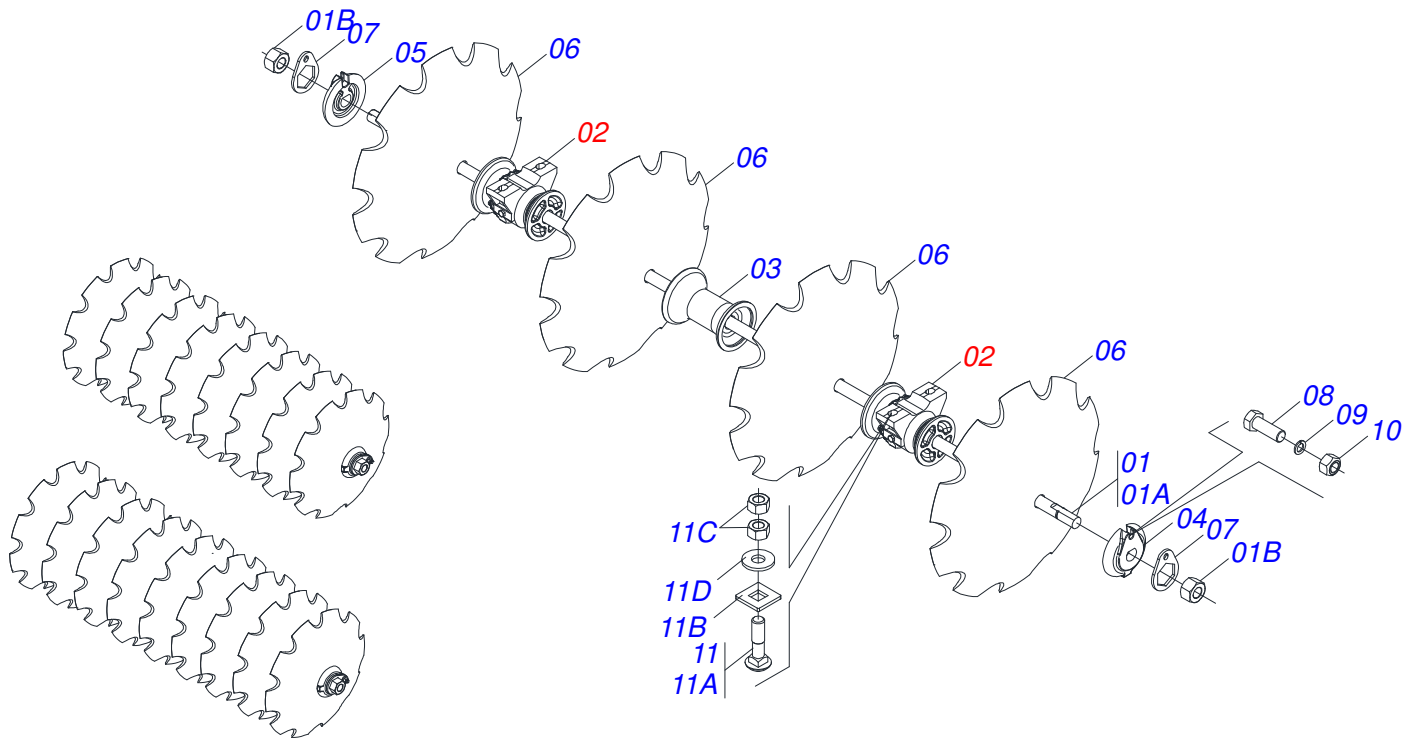

Item	Código	Descrição	Ver Pág.	16	18D
01	0501046859	EIXO 1.5/8 7FPP X1780-PORCAS 2.3/4	02	00	
01.	0501046860	EIXO 1.5/8 7FPP X2020-PORCAS 2.3/4	00	02	
01A	0501015631	EIXO 1.5/8 7FPP X 1780 ATCR	02	00	
01A.	0501015329	EIXO 1.5/8 7FPP X2020	00	02	
01B	0502040640	PORCA 1.5/8 7 FPP SEXT 2.3/4 ZN	04	04	
02	0511048374	MANCAL AGRICOLA DM OL 225 X 1.5/8 OSC 18 C/SUPT/PROT IMP	06	06	
03	0502010626	SEPARADOR 226 C/ F 1.5/8	08	10	
04	0502011047	TRAVA EIXO INTERNO 1.5/8	02	02	
05	0502011048	TRAVA EIXO EXTERNO 1.5/8	02	02	
06	0602033005	DISCO RECORTADO 26X6 C90AF04FR1.11/16 10R TAT/CIV	16	18	
06.	0602037154	DR28X6 C110AF02FR1.11/16 10REC TATU	16	18	
07	0511014339	TRAVA PORCA 1.5/8 SEXT 71,0/71,5 GA	04	04	
08	0503010232	PARAFUSO 5/8 UNC X 1.3/4 C S G.5 ZN	04	04	
09	0503010027	ARRUELA PRESSAO 5/8 ZN 1K01574	04	04	
10	0503012412	PORCA SEXTAVADA AUTOTRAVANTE MEC/TORQUE 5/8 UNC G.5 ZN	04	04	
11	0511040034	CONJUNTO PEÇAS IMPLENTO CO 3/4 UNC X 3.1/4 CA	12	12	
11A	0501017303	PARAFUSO 3/4 UNC X 3.1/4 CAPQ G.5 ZN	12	12	
11B	0501010949	TRAVA PARAFUSO 3/4	12	12	
11C	0503010014	PORCA SEXTAVADA 3/4 UNC (PESADA) G.5 ZN	24	24	
11D	0501010322	ARRUELA LISA 20,50 X 46 X 4,00 ZN	12	12