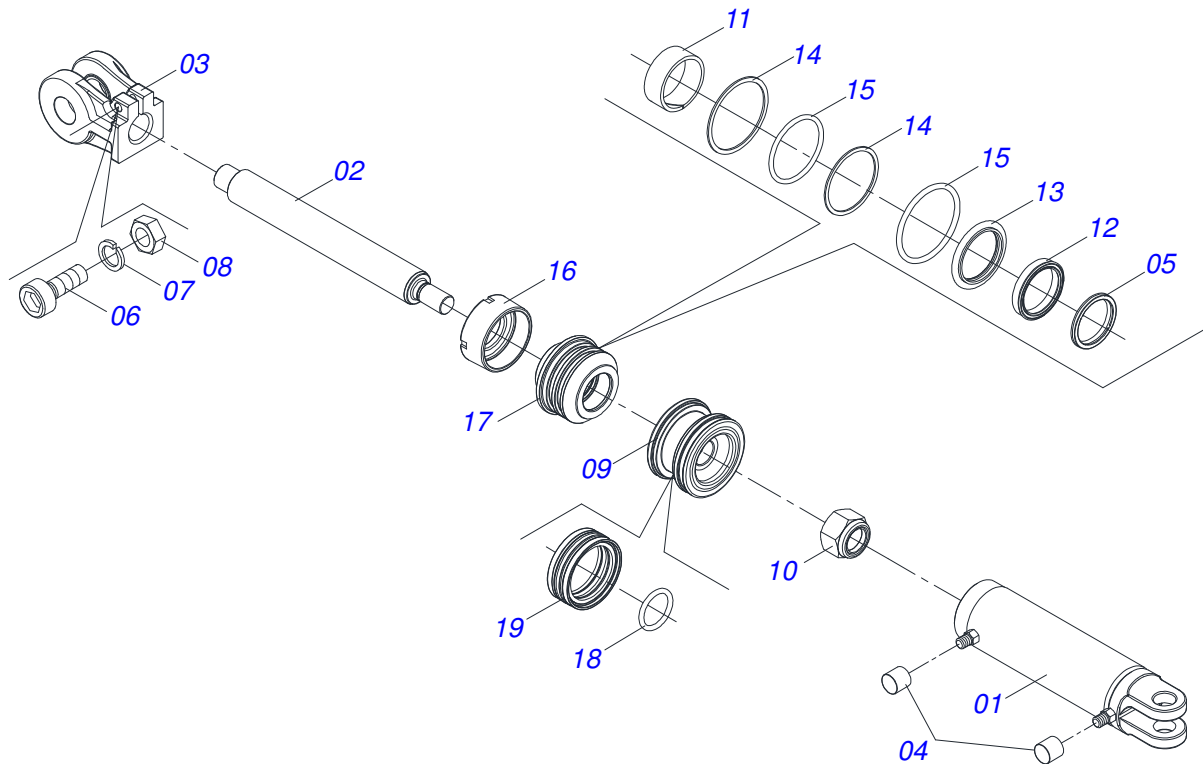

Item	Código	Descrição	Ver Pág.	QT
001	0511070658	CAMISA 101,6 X 394 TSTA 14		01
002	0571019958	EXTENSOR CIL. HIDR. 50,80 X 398		01
003	0502040747	GARFO 32,54		01
004	0503030385	PLUG CILINDRICO N-002		02
005	0503010039	ANEL RASPADOR D-2000 1G24231		01
006	0503011094	PARAFUSO 3/8 UNC X 2 C C S I 12.9		01
007	0503011443	ARRUELA PRESSAO 3/8 SA		01
008	0503010026	PORCA SEXTAVADA 3/8 UNC G.5 ZN		01
009	0502012820	EMBOLO 50,80 X 101,60 ULTRA FLEX		01
010	0503010817	PORCA SEXTAVADA AUTOTRAVANTE COM NYLON 1.1/4 UNF ALTA G.5 ZN		01
011	0503018025	ANEL GUIA W2-2250-750 (3097 AGEL)		01
012	0503018026	GAXETA 1870-2000-375 B POLYMAX		01
013	0503018024	ANEL BS OD050805200171D-BR		01
014	0503010338	ANEL O RING 2-342 N 3006-9B 1G04619		02
015	0503011061	ANEL BACK-UP 8-342 1G31076		02
016	0502012822	TAMPA MOVEL 101,60 TSTA 14		01
017	0502012821	SUPT ANEIS 50,80 X 101,60 TSTA 14		01
018	0503018029	ANEL O RING 2-217 N 3006 90B		01
019	0503015633	VEDACAO SELEMASTER DSM PCB0NB102-NCRO		01