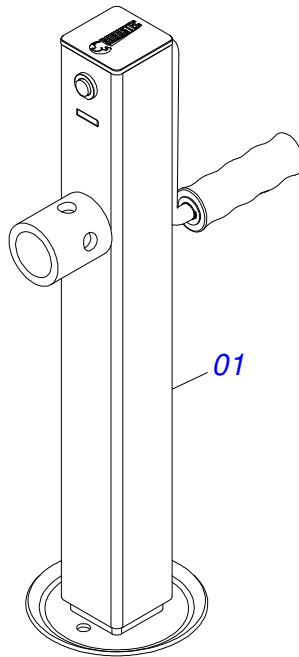

Item	Código	Descrição	Ver Pág.	QT
01	0501060188	BARRA TRAC 1400		01
02	0521061775	ENGATE AO TRATOR GA/GAM/GNL/ATCR		01
03	0501010060	PARAFUSO 1 UNC X 6.1/2 C S G.5 ZN		01
04	0503011438	ARRUELA PRESSAO 1 SA		01
05	0501010059	PORCA SEXTAVADA 1 UNC (PESADA) G.5 ZN		01

Item	Código	Descrição	Ver Pág.	QT
01	0503010893	RODA 5,50"X16"X118X6F(17,2X152,4)		01
02	0503010033	CAMARA AR 7.50 X 16		01
03	0503010120	PNEU 7.50X 16 -10LONAS		01

Item	Código	Descrição	Ver Pág.	QT
01	0503010065	PNEU 6.00X 16 - 6LONAS		01
02	0503010068	CAMARA AR 6.00 X 16		01
03	0503010894	RODA 4,50X16X118X6F16,5X152,4		01

Item	Código	Descrição	Ver Pág.	QT
01	0521056233	MANGUEIRA 3/8 X 6000 TR-TM PRETA/VERMELHA		01
01A	0501080443	MANGUEIRA 3/8 X 6000 TR-TM		01
01B	0503034495	MANOPLA MANGUEIRA HIDRAULICA (VERMELHO)		01
01C	0503034492	MANOPLA MANGUEIRA HIDRAULICA (PRETO)		01
01D	0503018952	PARAFUSO PLASTICO PANELA PH 2,5 X 10 ZB		06
02	0521055893	MANGUEIRA 3/8 X 5850 TR-TM PRETA/AZUL		01
02A	0501080421	MANGUEIRA 3/8 X 5850 TR-TM		01
02B	0503034492	MANOPLA MANGUEIRA HIDRAULICA (PRETO)		01
02C	0503034494	MANOPLA MANGUEIRA HIDRAULICA (AZUL)		01
02D	0503018952	PARAFUSO PLASTICO PANELA PH 2,5 X 10 ZB		06