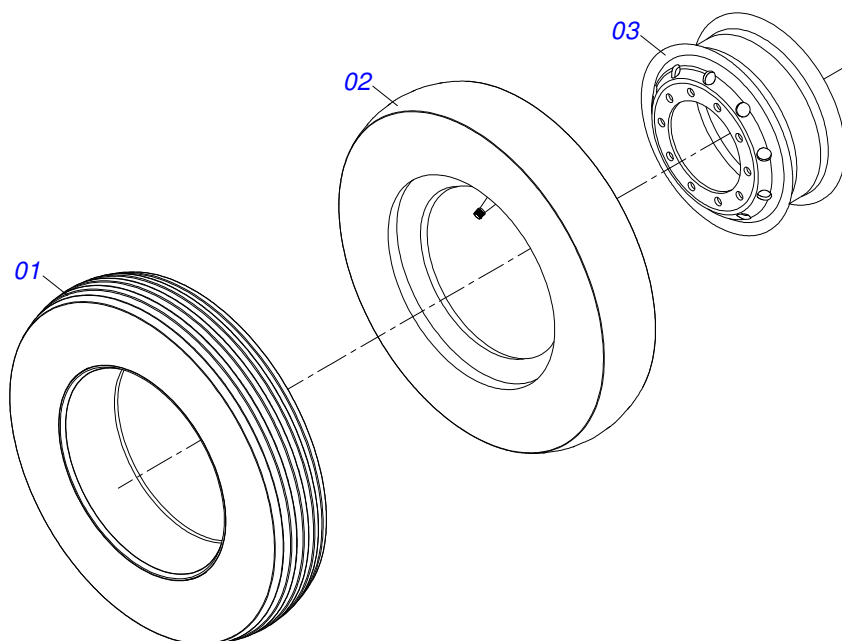

Item	Código	Descrição	Ver Pág.	QT
01	0503010065	PNEU 6.00X 16 - 6LONAS		01
02	0503010068	CAMARA AR 6.00 X 16		01
03	0503010894	RODA 4,50X16X118X6F16,5X152,4		01