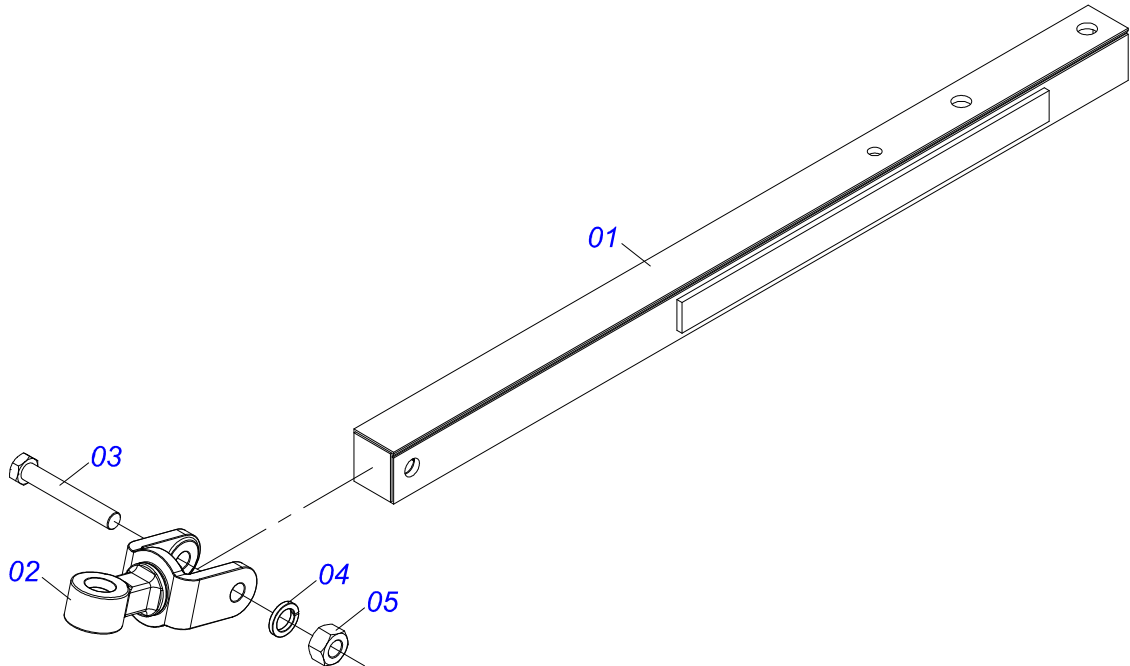

Item	Código	Descrição	Ver Pág.	QT
01	0501060188	BARRA TRAC 1400		01
02	0521061775	ENGATE AO TRATOR GA/GAM/GNL/ATCR		01
03	0501010060	PARAFUSO 1 UNC X 6.1/2 C S G.5 ZN		01
04	0503011438	ARRUELA PRESSAO 1 SA		01
05	0501010059	PORCA SEXTAVADA 1 UNC (PESADA) G.5 ZN		01