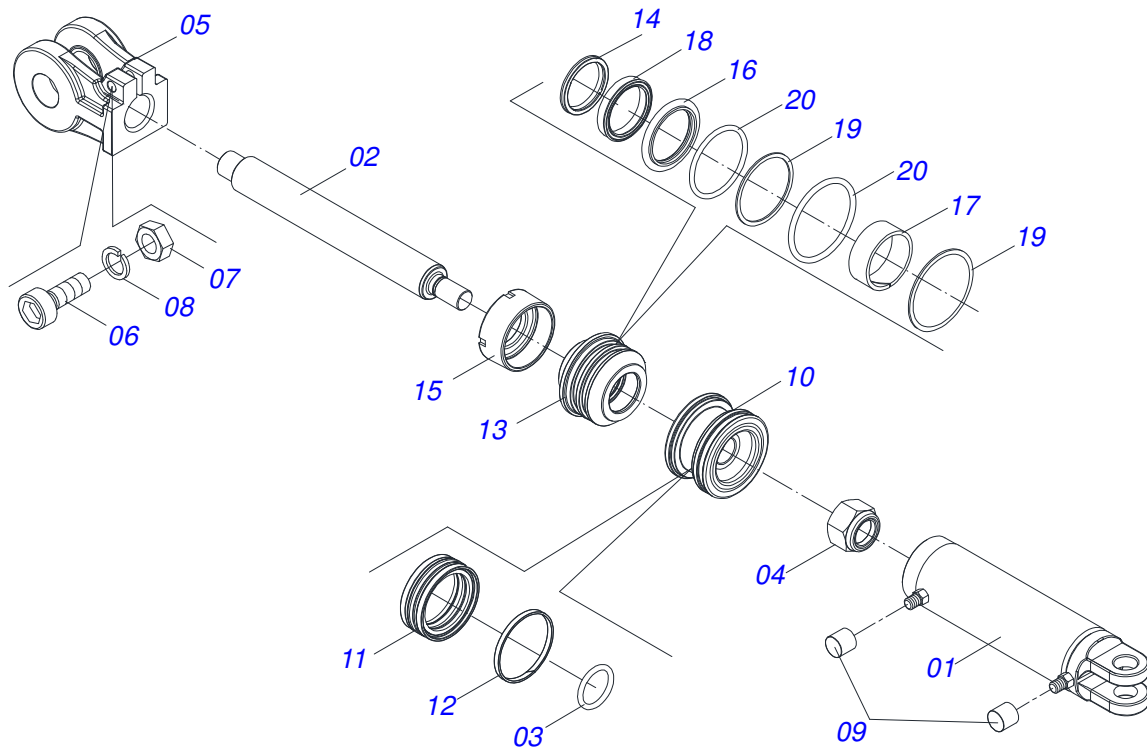

Item	Código	Descrição	Ver Pág.	QT
001	0511061588	CAMISA 85,70 X 384 GT 1120		01
002	0521010421	EXTENSOR CIL H 44,45 X 396		01
003	0503010042	ANEL O RING 2-214 N 3006-9B 1G05116		01
004	0503010063	PORCA SEXTAVADO AUTOTRAVANTE COM NYLON 1 UNS ALTA G.5 ZN		01
005	0502040747	GARFO 32,54		01
006	0503011094	PARAFUSO 3/8 UNC X 2 C C S I 12.9		01
007	0503010026	PORCA SEXTAVADA 3/8 UNC G.5 ZN		01
008	0503010025	ARRUELA PRESSAO 3/8 ZN 1K01527		01
009	0503030385	PLUG CILINDRICO N-002		02
010	0571019710	EMBOLO 44,45 X 85,72 CILIND HIDR		01
011	0503017935	ANEL ZW 008500260 AGEL		01
012	0503018144	ANEL GUIA 6W6-3375-250		01
013	0571019711	SUPORTE ANEIS 44,45 X 85,72		01
014	0503010761	ANEL RASPADOR		01
015	0571019709	TAMPA MOVEL 85,72 SDA3E		01
016	0503017936	ANEL OD 044405200171D-BR AGEL		01
017	0503017938	ANEL GUIA W2-2000-750 (1734)		01
018	0503017937	GAXETA 1870-1750-375-B POLYMAX		01
019	0503017940	ANEL BACK-UP 8-337		02
020	0503017939	ANEL O RING 2-337 N 3006-9B		02