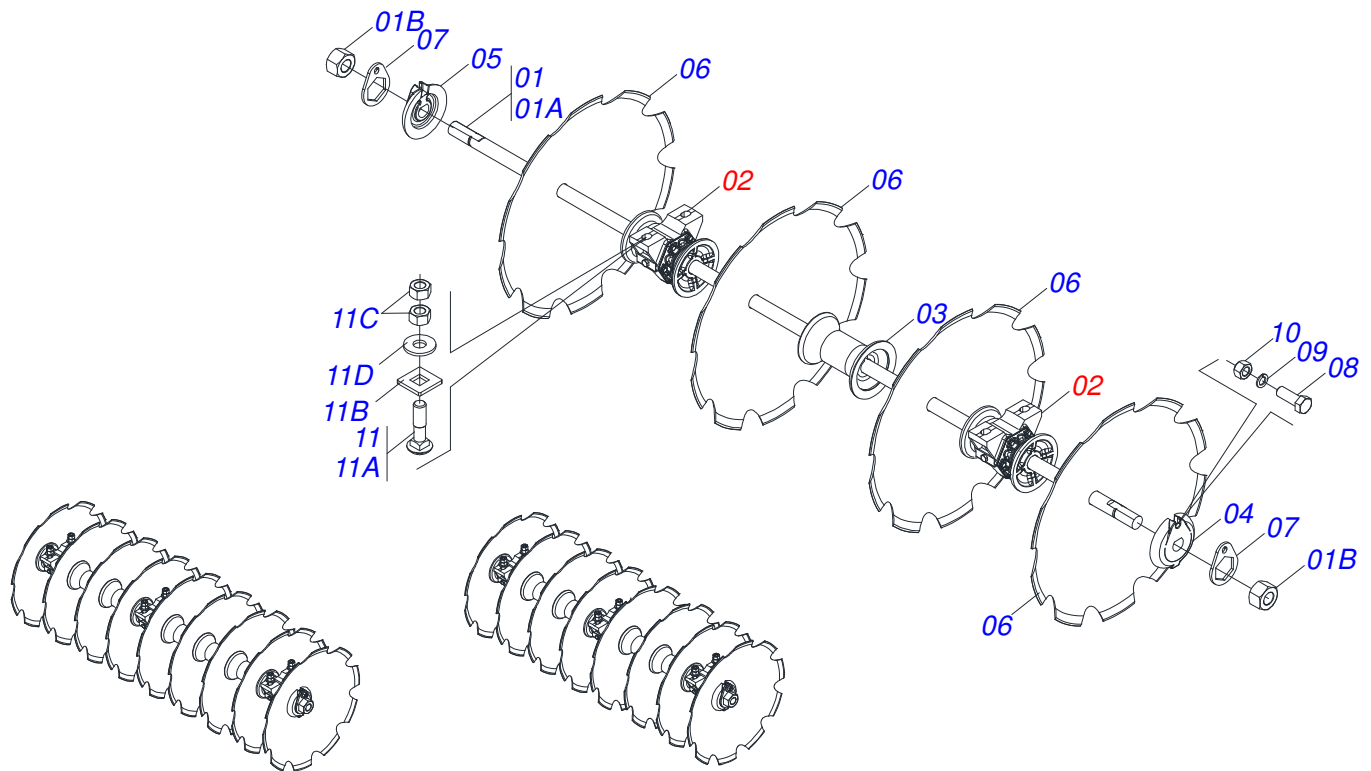

Item	Código	Descrição	Ver Pág.	QT
01	0521056233	MANGUEIRA 3/8 X 6000 TR-TM PRETA/VERMELHA		01
01A	0501080443	MANGUEIRA 3/8 X 6000 TR-TM		01
01B	0503034495	MANOPLA MANGUEIRA HIDRAULICA (VERMELHO)		01
01C	0503034492	MANOPLA MANGUEIRA HIDRAULICA (PRETO)		01
01D	0503018952	PARAFUSO PLASTICO PANELA PH 2,5 X 10 ZB		06
02	0521055893	MANGUEIRA 3/8 X 5850 TR-TM PRETA/AZUL		01
02A	0501080421	MANGUEIRA 3/8 X 5850 TR-TM		01
02B	0503034492	MANOPLA MANGUEIRA HIDRAULICA (PRETO)		01
02C	0503034494	MANOPLA MANGUEIRA HIDRAULICA (AZUL)		01
02D	0503018952	PARAFUSO PLASTICO PANELA PH 2,5 X 10 ZB		06

Item	Código	Descrição	Ver Pág.	16	18D
01	0501046859	EIXO 1.5/8 7FPP X1780-PORCAS 2.3/4	02	00	
01.	0501046860	EIXO 1.5/8 7FPP X2020-PORCAS 2.3/4	00	02	
01A	0501015631	EIXO 1.5/8 7FPP X 1780 ATCR	02	00	
01A.	0501015329	EIXO 1.5/8 7FPP X2020	00	02	
01B	0502040640	PORCA 1.5/8 7 FPP SEXT 2.3/4 ZN	04	04	
02	0511048374	MANCAL AGRICOLA DM OL 225 X 1.5/8 OSC 18 C/SUPT/PROT IMP	06	06	
03	0502010626	SEPARADOR 226 C/ F 1.5/8	08	10	
04	0502011047	TRAVA EIXO INTERNO 1.5/8	02	02	
05	0502011048	TRAVA EIXO EXTERNO 1.5/8	02	02	
06	0602033005	DISCO RECORTADO 26X6 C90AF04FR1.11/16 10R TAT/CIV	16	18	
06.	0602037154	DR28X6 C110AF02FR1.11/16 10REC TATU	16	18	
07	0511014339	TRAVA PORCA 1.5/8 SEXT 71,0/71,5 GA	04	04	
08	0503010232	PARAFUSO 5/8 UNC X 1.3/4 C S G.5 ZN	04	04	
09	0503010027	ARRUELA PRESSAO 5/8 ZN 1K01574	04	04	
10	0503012412	PORCA SEXTAVADA AUTOTRAVANTE MEC/TORQUE 5/8 UNC G.5 ZN	04	04	
11	0511040034	CONJUNTO PEÇAS IMPLENTO CO 3/4 UNC X 3.1/4 CA	12	12	
11A	0501017303	PARAFUSO 3/4 UNC X 3.1/4 CAPQ G.5 ZN	12	12	
11B	0501010949	TRAVA PARAFUSO 3/4	12	12	
11C	0503010014	PORCA SEXTAVADA 3/4 UNC (PESADA) G.5 ZN	24	24	
11D	0501010322	ARRUELA LISA 20,50 X 46 X 4,00 ZN	12	12	