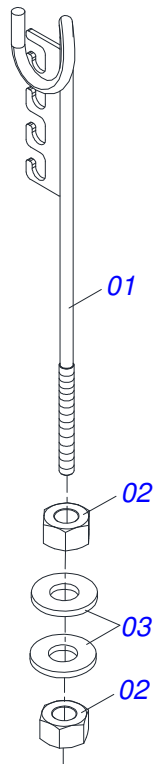

Item	Código	Descrição	Ver Pág.	16	18D
68	0501068994	EIXO TRAVA 8,30 X 78		01	01
69	0503030168	CUPILHA 3 X 50		02	02
70	0501053834	MACHO ENGATE RAPIDO AGRICOLA 1/2 NPT COM TAMPA	15	02	02
71	0503010740	PARAFUSO 1/2 UNC X 2 CS G.5 ZN		14	14
72	0503010019	ARRUELA PRESSAO 1/2 ZN 1K01556		14	14
73	0511017302	ARRUELA LISA 13,50 X 32,50 X 3,0 ZN		14	14
74	0503010060	PORCA SEXTAVADA 1/2 UNC G.5 ZN		14	14
75	0503010180	ARRUELA PRESSAO 7/16 ZN 1K01546		02	02
76	0909095592	SEÇÃO DE DISCOS DIANTEIRA 16/18 DISCOS	16	01	01
77	0909095591	SEÇÃO DE DISCOS TRASEIRA 16/18 DISCOS	17	01	01

Item	Código	Descrição	Ver Pág.	QT
001	0502040880	CORPO ENGATE COM APOIO COM ROTULA		01
002	0502040885	CORPO ROTULA 41 X 80 X 60		01
003	0591012511	LUVA 33 X 40,93 X 47,50 X 60		01
004	0503010002	GRAXEIRA 1800		01
005	0503018829	ABRACADEIRA NYLON 7,8 X 1,8 X 390 MM RUBBERPLASTIC		01

Item	Código	Descrição	Ver Pág.	QT
01	0501060188	BARRA TRAC 1400		01
02	0521061775	ENGATE AO TRATOR GA/GAM/GNL/ATCR		01
03	0501010060	PARAFUSO 1 UNC X 6.1/2 C S G.5 ZN		01
04	0503011438	ARRUELA PRESSAO 1 SA		01
05	0501010059	PORCA SEXTAVADA 1 UNC (PESADA) G.5 ZN		01

Item	Código	Descrição	Ver Pág.	QT
01	0503010893	RODA 5,50"X16"X118X6F(17,2X152,4)		01
02	0503010033	CAMARA AR 7.50 X 16		01
03	0503010120	PNEU 7.50X 16 -10LONAS		01

Item	Código	Descrição	Ver Pág.	QT
01	0503010065	PNEU 6.00X 16 - 6LONAS		01
02	0503010068	CAMARA AR 6.00 X 16		01
03	0503010894	RODA 4,50X16X118X6F16,5X152,4		01