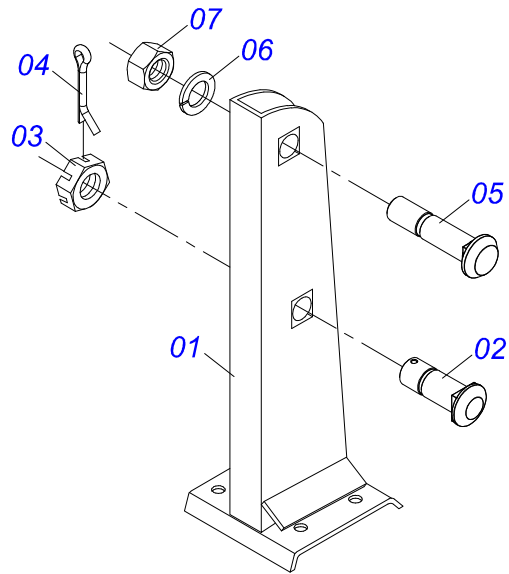

Item	Código	Descrição	Ver Pág.	QT
01	0501068260	TORRE SUSPENSAO DIREITA		01
02	0511018006	PRENDEDOR TORRE SUSPENSÃO R1.1/2UNCX105 ZN		01
03	0501011301	PORCA CASTELO 1.1/2UNC 6FPP SEXTAVADA 2.5/16ZN		01
04	0503010010	CONTRAPINO 1/4 X 2.1/2		01
05	0511017974	PRENDEDOR TORRE SUSPENSAO 1 ZN		01
06	0503010012	ARRUELA PRESSAO 1 ZN 1K01602		01
07	0501010059	PORCA SEXTAVADA 1 UNC (PESADA) G.5 ZN		01