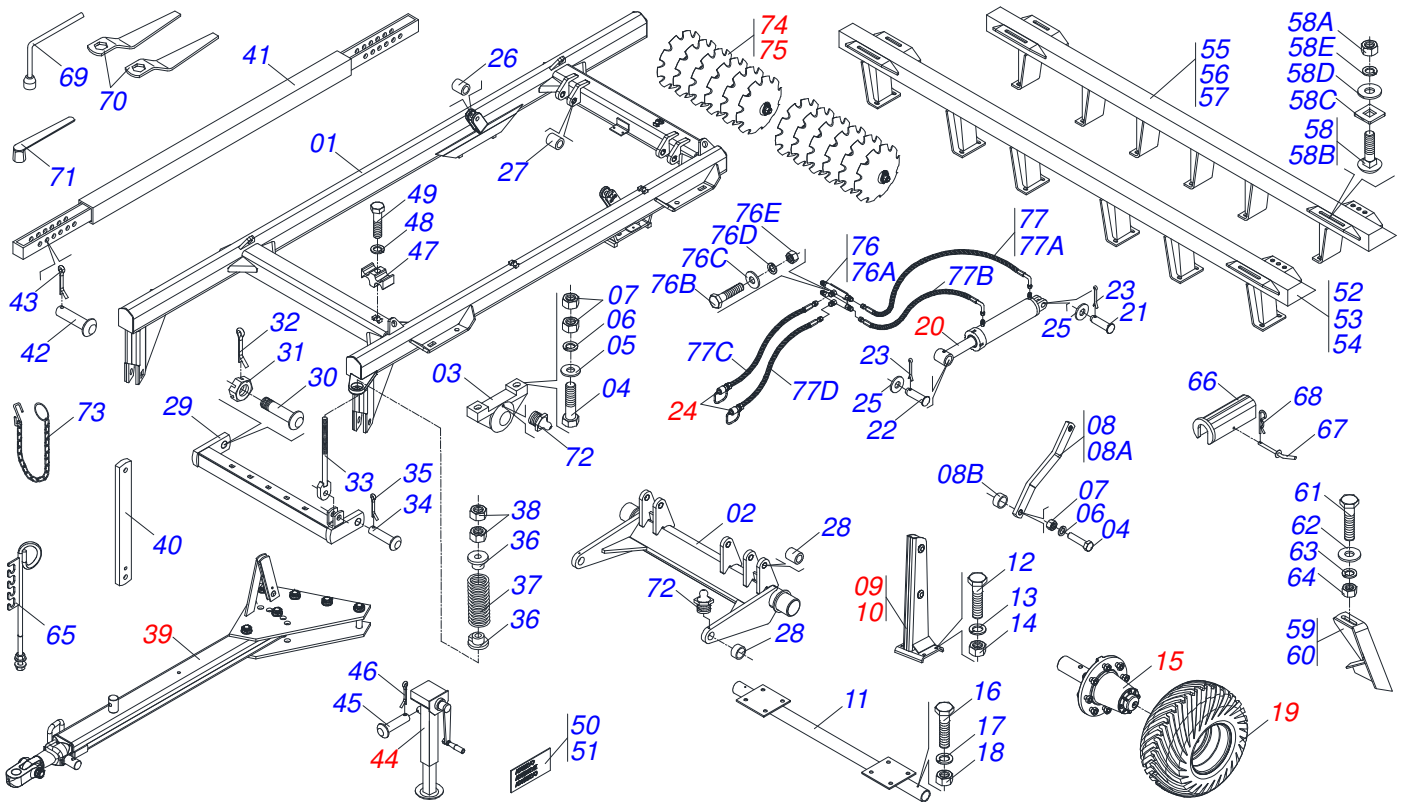

## GRADES

**Código:**

0501092912

**Produto:**

GACCR - 32/36/40D

**Série:**

S-0412

**Revisão:**

# PRODUTOS

<b>Código</b>	<b>Descrição</b>
0120700083	GACCR 32X28X6,0 DM PN 400/60 S-0412
0120700054	GACCR 36 X 26 X 6,00 DM PN 400/60 S-0412
0120700101	GACCR 36 X 26 X 6,00 DM PN 400/60 S-0412
0120700087	GACCR 40 X 28 X 6,0 DM PN 400/60 S-0412
0120700088	GACCR 40 X 28 X 7,5 DM PN 400/60 S-0412

# INDICE

0909095580	CHASSI COMPLETO - 32/36/40D	.....	1
0501054147	TORRE SUSPENSÃO DIREITA COM PARAFUSO	.....	2
0501054148	TORRE SUSPENSÃO ESQUERDA COM PARAFUSO	.....	3
0501051885	RODADO SEM PNEU	.....	4
0503060102	RODA COM PNEU 400/60 - 14L	.....	5
0511059181	CILINDRO HIDRAULICO 50,80X101,60X515X248	.....	6
0501053834	MACHO ENGATE RAPIDO AGRICOLA 1/2 NPT COM TAMPA	.....	7
0501046307	BARRA TRACAO COMPLETA	.....	8
0501042554	MACACO COMPLETO	.....	9
0501040257	SUPORTE MANGUEIRA 3/4 X 975 COMPLETO	.....	10
0909090120	SECAO DE DISCOS DIANTEIRA E TRASEIRA 32	.....	11
0909095585	SECAO DE DISCOS DIANTEIRA E TRASEIRA 36	.....	12
0909090122	SECAO DE DISCOS DIANTEIRA E TRASEIRA 40	.....	13
0501043197	MANCAL AGRICOLA DM OL 225 1.5/8" P SD	.....	14