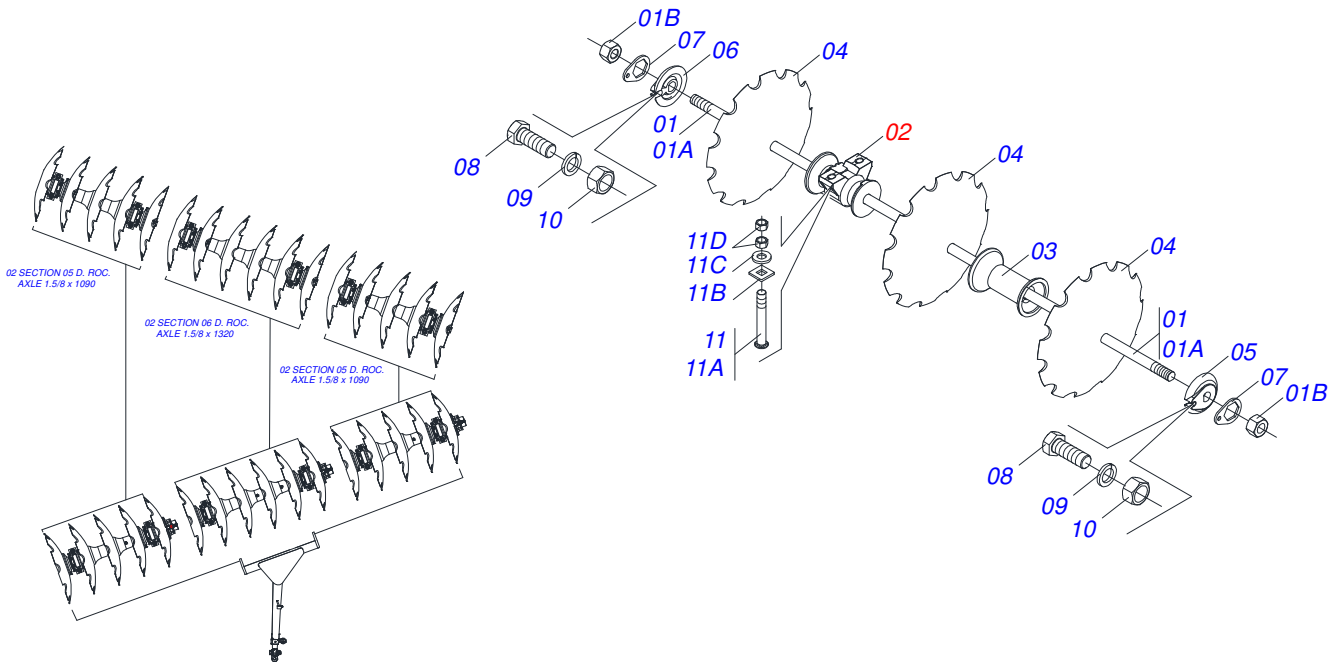

Item	Código	Descrição	Ver Pág.	QT
01	0503011627	MACHO ENGRENAGEM RAPIDO AGR 1/2 NPT		01
02	0503011882	TAMPA PLASTICA PARA ENGATE RAPIDO MACHO		01

Item	Código	Descrição	Ver Pág.	QT
01	0501069323	BARRA TRACAO GAPC/GAPCW		01
02	1902040223	PINO ENGATE		01
03	0521012545	EIXO JUNCAO 38,00 X 183 PQ GASP / GASPM		01
04	0501011301	PORCA CASTELO 1.1/2UNC 6FPP SEXTAVADA 2.5/16ZN		07
05	0503010010	CONTRAPINO 1/4 X 2.1/2		07
06	0511014902	EIXO JUNCAO 25 X 100 CAB FRESADA ZN		01
07	0503010571	CONTRAPINO 1/4 X 1.1/2		01
08	1902040327	ANEL TRAVA ENG STA		01
09	1902040732	U ENG ATCR 32A44		01
10	0501067250	PLACA SUPERIOR COM SUPORTE		01
11	0511016137	PLACA SUPERIOR/INFERIOR		01
12	0521010779	EIXO JUNCAO 31,75 X 95 FURO 80 ZN		01
13	0503010523	CONTRAPINO 1/4 X 2 1G13201		01
14	0501016419	PARAFUSO 1.1/2 NC X 192 ZN		06

Item	Código	Descrição	Ver Pág.	QT
01	0501046853	EIXO 1.5/8 7FPP X1090-PORCAS 2.3/4		04
01.	0501046855	EIXO 1.5/8 7FPP X1320-PORCAS 2.3/4		02
01A	0501015029	EIXO 1.5/8 7FPP X 1090 1G120944		04
01A.	0501015237	EIXO 1.5/8 7FPP X1320		01
01B	0502040640	PORCA 1.5/8 7 FPP SEXT 2.3/4 ZN		02
02	0501043197	MANCAL AGRICOLA DM OL 225 1.5/8" P SD	14	12
03	0502010626	SEPARADOR 226 C/ F 1.5/8		14
04	0602037186	DR28X7,5 C108AF02FR1.11/16 10R TATU		32
04.	0602033005	DISCO RECORTADO 26X6 C90AF04FR1.11/16 10R TAT/CIV		32
05	0502011048	TRAVA EIXO EXTERNO 1.5/8		06
06	0502011047	TRAVA EIXO INTERNO 1.5/8		06
07	0511014339	TRAVA PORCA 1.5/8 SEXT 71,0/71,5 GA		12
08	0503010232	PARAFUSO 5/8 UNC X 1.3/4 C S G.5 ZN		12
09	0503010027	ARRUELA PRESSAO 5/8 ZN 1K01574		12
10	0503010013	PORCA SEXTAVADA 5/8 UNC G.5 ZN		12
11	0511040034	CONJUNTO PEÇAS IMPLENTO CO 3/4 UNC X 3.1/4 CA		24
11A	0501017303	PARAFUSO 3/4 UNC X 3.1/4 CAPQ G.5 ZN		24
11B	0501010949	TRAVA PARAFUSO 3/4		24
11C	0501010322	ARRUELA LISA 20,50 X 46 X 4,00 ZN		24
11D	0503010014	PORCA SEXTAVADA 3/4 UNC (PESADA) G.5 ZN		48