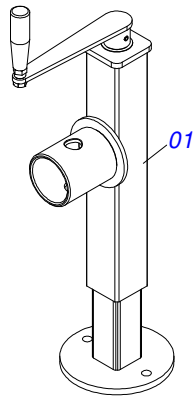

Item	Código	Descrição	Ver Pág.	QT
001	0501069483	RODA 13 X 15,5 GAPCW		01
002	0503012112	CAMARA 400/60 - 15,5 TR 15		01
003	0503013119	PNEU 400/60-15,5-T404-14L TRELEBORG		01

Item	Código	Descrição	Ver Pág.	QT
001	0501067256	CAMISA 101,60 X 364		01
002	0503010002	GRAXEIRA 1800		02
003	0503030385	PLUG CILINDRICO N-002		02
004	0521066345	HASTE 50,80 X 452		01
005	0503010817	PORCA SEXTAVADA AUTOTRAVANTE COM NYLON 1.1/4 UNF ALTA G.5 ZN		01
006	0503010345	ANEL O RING 2-218 N 3006-9B 1G04609		01
007	0503015633	VEDACAO SELEMASTER DSM PCB0NB102-NCRO		01
008	0502012842	EMBOLO 50,80 X 101,60 GATG		01
009	0581010678	SUPORTE ANEIS 50,80 X 101		01
010	0503015636	VEDACAO SCRAPER WAE302000-Z04		01
011	0503018025	ANEL GUIA W2-2250-750 (3097 AGEL)		01
012	0503018026	GAXETA 1870-2000-375 B POLYMAX		01
013	0503010338	ANEL O RING 2-342 N 3006-9B 1G04619		02
014	0503011061	ANEL BACK-UP 8-342 1G31076		02
015	0502012822	TAMPA MOVEL 101,60 TSTA 14		01

Item	Código	Descrição	Ver Pág.	QT
01	0503011627	MACHO ENGRENAGEM RAPIDO AGR 1/2 NPT		01
02	0503011882	TAMPA PLASTICA PARA ENGATE RAPIDO MACHO		01

Item	Código	Descrição	Ver Pág.	QT
01	0501069323	BARRA TRACAO GAPC/GAPCW		01
02	1902040223	PINO ENGATE		01
03	0521012545	EIXO JUNCAO 38,00 X 183 PQ GASP / GASPM		01
04	0501011301	PORCA CASTELO 1.1/2UNC 6FPP SEXTAVADA 2.5/16ZN		07
05	0503010010	CONTRAPINO 1/4 X 2.1/2		07
06	0511014902	EIXO JUNCAO 25 X 100 CAB FRESADA ZN		01
07	0503010571	CONTRAPINO 1/4 X 1.1/2		01
08	1902040327	ANEL TRAVA ENG STA		01
09	1902040732	U ENG ATCR 32A44		01
10	0501067250	PLACA SUPERIOR COM SUPORTE		01
11	0511016137	PLACA SUPERIOR/INFERIOR		01
12	0521010779	EIXO JUNCAO 31,75 X 95 FURO 80 ZN		01
13	0503010523	CONTRAPINO 1/4 X 2 1G13201		01
14	0501016419	PARAFUSO 1.1/2 NC X 192 ZN		06