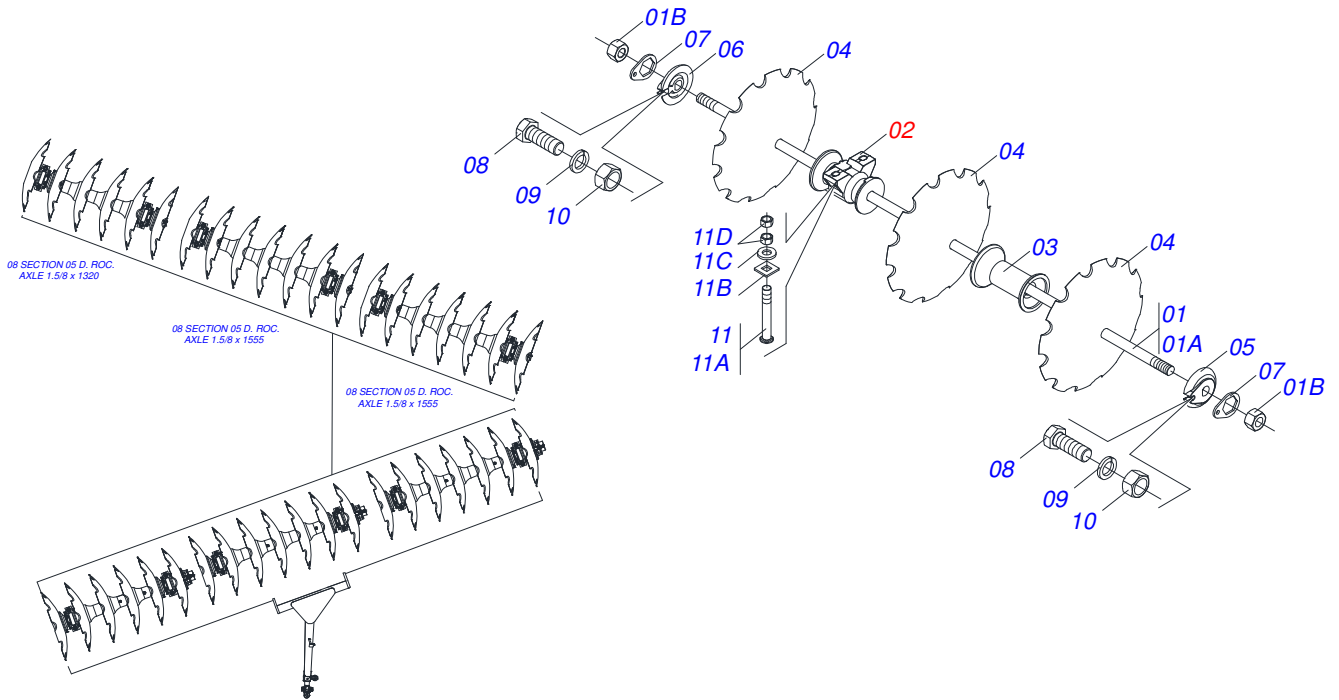

Item	Código	Descrição	Ver Pág.	QT
01	0501046855	EIXO 1.5/8 7FPP X1320-PORCAS 2.3/4		02
01.	0501046857	EIXO 1.5/8 7FPP X1555-PORCAS 2.3/4		04
01A	0501015237	EIXO 1.5/8 7FPP X1320		02
01A.	0501015632	EIXO 1.5/8 7FPP X1555		04
01B	0502040640	PORCA 1.5/8 7 FPP SEXT 2.3/4 ZN		16
02	0501043197	MANCAL AGRICOLA DM OL 225 1.5/8" P SD	14	12
03	0502010626	SEPARADOR 226 C/ F 1.5/8		22
04	0602030005	DISCO RECORTADO 24X6 C84AF04FR1.11/16 10R TA/CIV		40
04.	0602037186	DR28X7,5 C108AF02FR1.11/16 10R TATU		40
05	0502011048	TRAVA EIXO EXTERNO 1.5/8		06
06	0502011047	TRAVA EIXO INTERNO 1.5/8		06
07	0511014339	TRAVA PORCA 1.5/8 SEXT 71,0/71,5 GA		12
08	0503010232	PARAFUSO 5/8 UNC X 1.3/4 C S G.5 ZN		12
09	0503010027	ARRUELA PRESSAO 5/8 ZN 1K01574		12
10	0503010013	PORCA SEXTAVADA 5/8 UNC G.5 ZN		12
11	0511040034	CONJUNTO PEÇAS IMPLENTO CO 3/4 UNC X 3.1/4 CA		24
11A	0501017303	PARAFUSO 3/4 UNC X 3.1/4 CAPQ G.5 ZN		24
11B	0501010949	TRAVA PARAFUSO 3/4		24
11C	0501010322	ARRUELA LISA 20,50 X 46 X 4,00 ZN		24
11D	0503010014	PORCA SEXTAVADA 3/4 UNC (PESADA) G.5 ZN		48