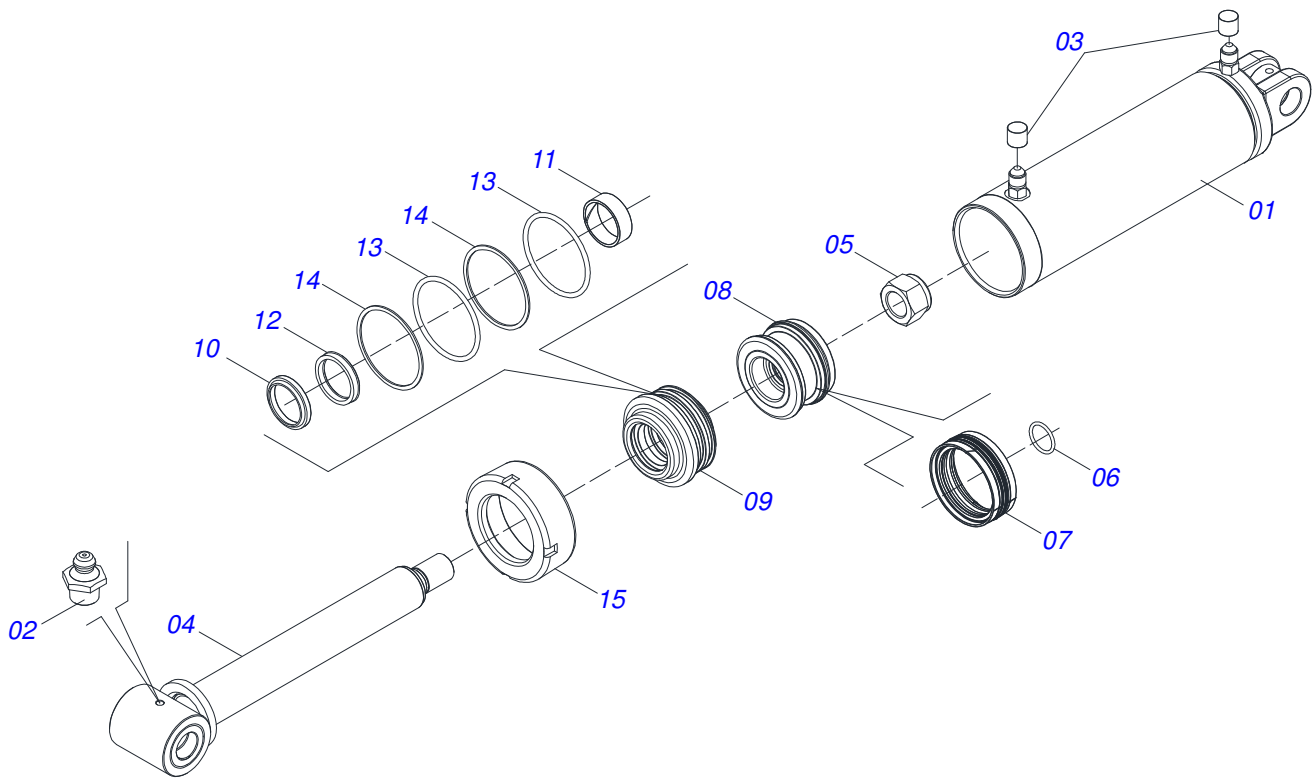

**TORRE SUSPENSÃO ESQUERDA COM PARAFUSO**

Item	Código	Descrição	Ver Pág.	QT
01	0501068261	TORRE SUSPENSAO ESQUERDA		01
02	0511018006	PRENDEDOR TORRE SUSPENSÃO R1.1/2UNCX105 ZN		01
03	0501011301	PORCA CASTELO 1.1/2UNC 6FPP SEXTAVADA 2.5/16ZN		01
04	0503010010	CONTRAPINO 1/4 X 2.1/2		01
05	0511017974	PRENDEDOR TORRE SUSPENSAO 1 ZN		01
06	0503010012	ARRUELA PRESSAO 1 ZN 1K01602		01
07	0501010059	PORCA SEXTAVADA 1 UNC (PESADA) G.5 ZN		01

Item	Código	Descrição	Ver Pág.	QT
001	0501069483	RODA 13 X 15,5 GAPCW		01
002	0503012112	CAMARA 400/60 - 15,5 TR 15		01
003	0503013119	PNEU 400/60-15,5-T404-14L TRELEBORG		01

Item	Código	Descrição	Ver Pág.	QT
001	0501067256	CAMISA 101,60 X 364		01
002	0503010002	GRAXEIRA 1800		02
003	0503030385	PLUG CILINDRICO N-002		02
004	0521066345	HASTE 50,80 X 452		01
005	0503010817	PORCA SEXTAVADA AUTOTRAVANTE COM NYLON 1.1/4 UNF ALTA G.5 ZN		01
006	0503010345	ANEL O RING 2-218 N 3006-9B 1G04609		01
007	0503015633	VEDACAO SELEMASTER DSM PCB0NB102-NCRO		01
008	0502012842	EMBOLO 50,80 X 101,60 GATG		01
009	0581010678	SUPORTE ANEIS 50,80 X 101		01
010	0503015636	VEDACAO SCRAPER WAE302000-Z04		01
011	0503018025	ANEL GUIA W2-2250-750 (3097 AGEL)		01
012	0503018026	GAXETA 1870-2000-375 B POLYMAX		01
013	0503010338	ANEL O RING 2-342 N 3006-9B 1G04619		02
014	0503011061	ANEL BACK-UP 8-342 1G31076		02
015	0502012822	TAMPA MOVEL 101,60 TSTA 14		01