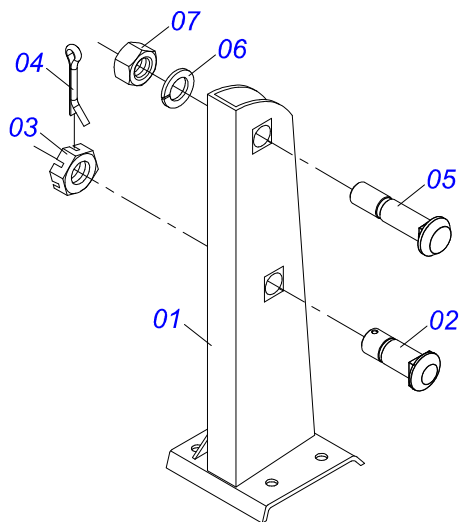

TORRE SUSPENSÃO ESQUERDA COM PARAFUSO

Item	Código	Descrição	Ver Pág.	QT
01	0501068261	TORRE SUSPENSAO ESQUERDA		01
02	0511018006	PRENDEDOR TORRE SUSPENSÃO R1.1/2UNCX105 ZN		01
03	0501011301	PORCA CASTELO 1.1/2UNC 6FPP SEXTAVADA 2.5/16ZN		01
04	0503010010	CONTRAPINO 1/4 X 2.1/2		01
05	0511017974	PRENDEDOR TORRE SUSPENSAO 1 ZN		01
06	0503010012	ARRUELA PRESSAO 1 ZN 1K01602		01
07	0501010059	PORCA SEXTAVADA 1 UNC (PESADA) G.5 ZN		01