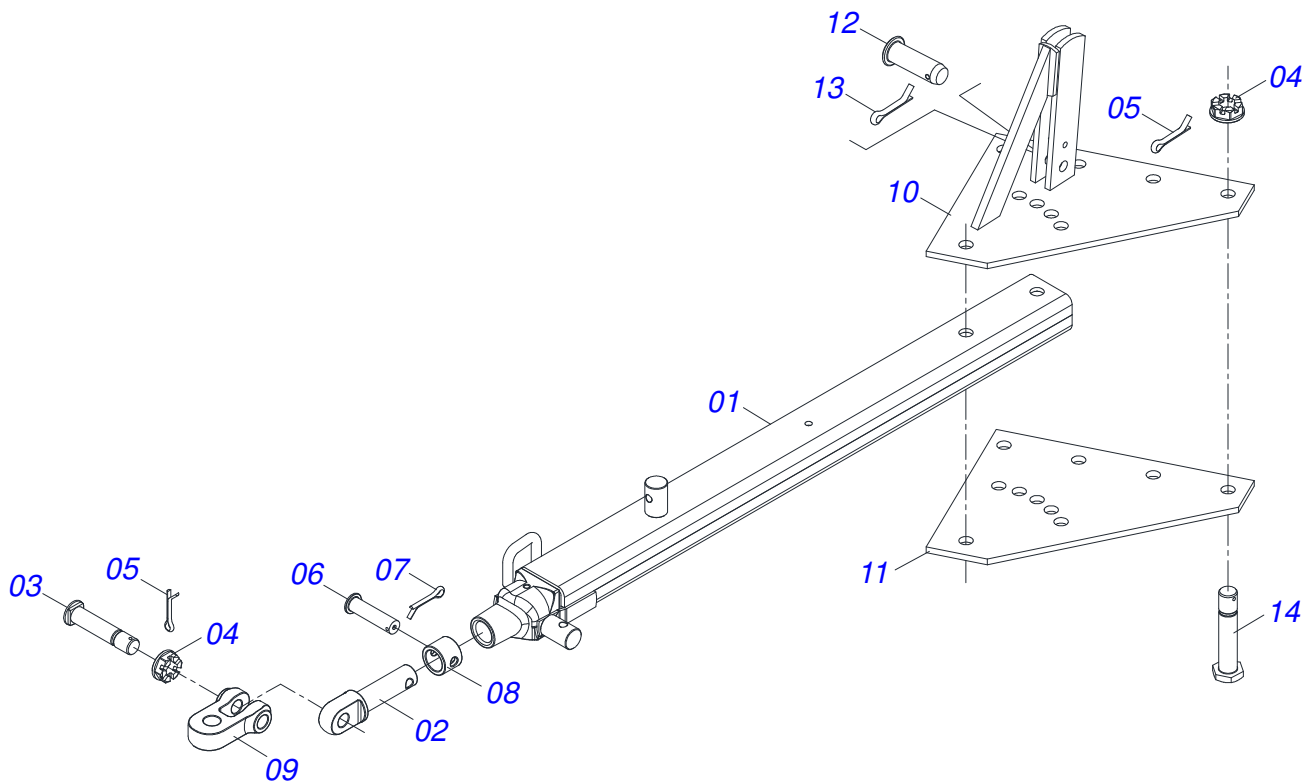

Item	Código	Descrição	Ver Pág.	QT
01	0501069323	BARRA TRACAO GAPC/GAPCW		01
02	1902040223	PINO ENGATE		01
03	0521012545	EIXO JUNCAO 38,00 X 183 PQ GASP / GASPM		01
04	0501011301	PORCA CASTELO 1.1/2UNC 6FPP SEXTAVADA 2.5/16ZN		07
05	0503010010	CONTRAPINO 1/4 X 2.1/2		07
06	0511014902	EIXO JUNCAO 25 X 100 CAB FRESADA ZN		01
07	0503010571	CONTRAPINO 1/4 X 1.1/2		01
08	1902040327	ANEL TRAVA ENG STA		01
09	1902040732	U ENG ATCR 32A44		01
10	0501067250	PLACA SUPERIOR COM SUPORTE		01
11	0511016137	PLACA SUPERIOR/INFERIOR		01
12	0521010779	EIXO JUNCAO 31,75 X 95 FURO 80 ZN		01
13	0503010523	CONTRAPINO 1/4 X 2 1G13201		01
14	0501016419	PARAFUSO 1.1/2 NC X 192 ZN		06