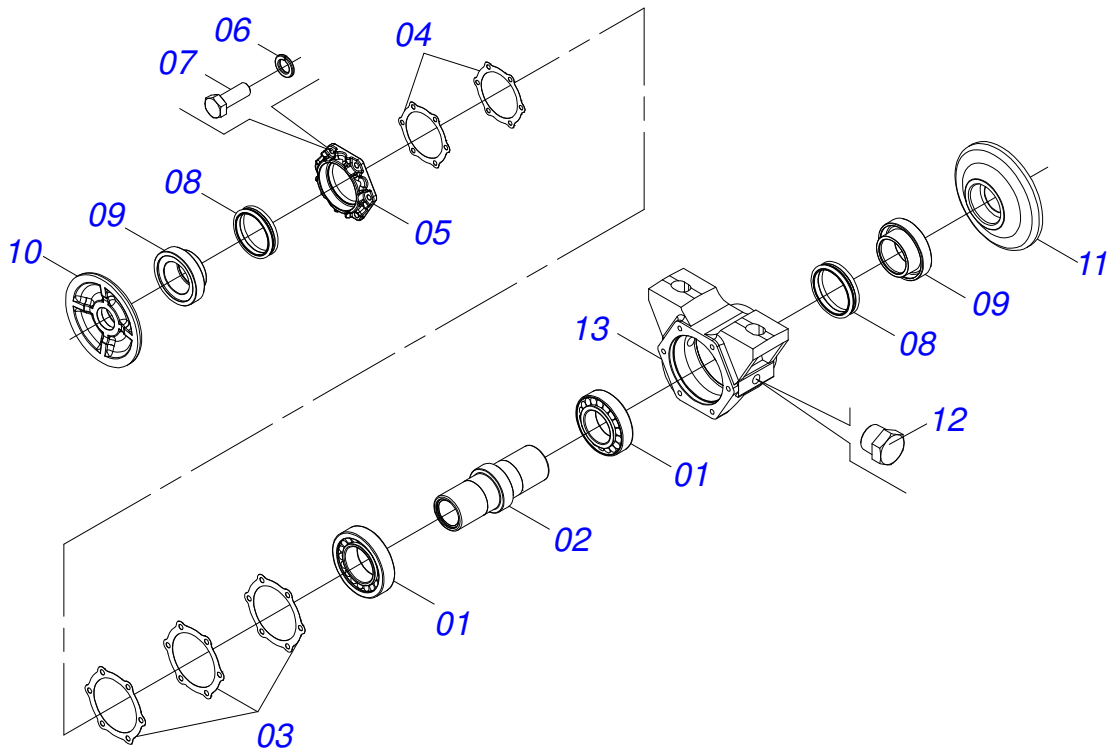

Item	Código	Descrição	Ver Pág.	QT
001	0503010005	ROLAMENTO 32212 IMP		02
002	0502010899	EIXO CM/DM		01
003	0503030030	JUNTA VEDACAO 142 X 113,2 X 0,3		03
004	0503030685	JUNTA VEDACAO 142 X 113,2 X 0,1		02
005	0502020161	TAMPA CAIXA DM MRO-225 1.5/8		01
006	0503011443	ARRUELA PRESSAO 3/8 SA		06
007	0503010237	PARAFUSO 3/8 UNC X 1 C S G.5 ZN		06
008	0503030027	RETENTOR LP JB-255		02
009	0502040287	PORTA RET C/BUCHA		02
010	0502040239	ENCOSTO EXTERNO DOS DISCOS		01
011	0502040240	ENCOSTO INTERNO DOS DISCOS		01
012	0503010856	BUJAO R3/8" BSPT		02
013	0502020481	CX MANCAL AGR DM OL		01