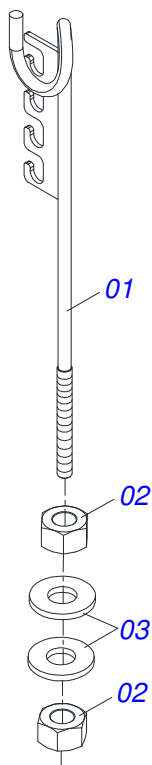

Item	Código	Descrição	Ver Pág.	QT
01	0511067334	SUPORE MANGUEIRA GACR 12 A 28 1G133016		01
02	0503010014	PORCA SEXTAVADA 3/4 UNC (PESADA) G.5 ZN		02
03	0501010322	ARRUELA LISA 20,50 X 46 X 4,00 ZN		02