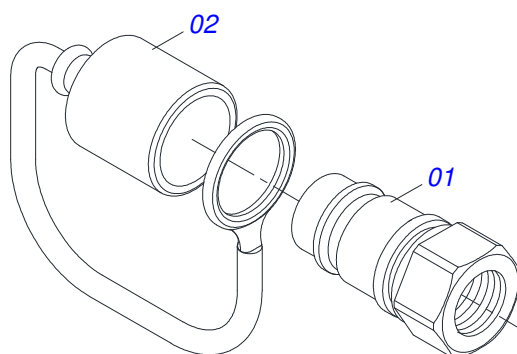

**TORRE SUSPENSÃO ESQUERDA COM PARAFUSO**

Item	Código	Descrição	Ver Pág.	QT
01	0501068261	TORRE SUSPENSAO ESQUERDA		01
02	0511018006	PRENDEDOR TORRE SUSPENSÃO R1.1/2UNCX105 ZN		01
03	0501011301	PORCA CASTELO 1.1/2UNC 6FPP SEXTAVADA 2.5/16ZN		01
04	0503010010	CONTRAPINO 1/4 X 2.1/2		01
05	0511017974	PRENDEDOR TORRE SUSPENSAO 1 ZN		01
06	0503010012	ARRUELA PRESSAO 1 ZN 1K01602		01
07	0501010059	PORCA SEXTAVADA 1 UNC (PESADA) G.5 ZN		01

Item	Código	Descrição	Ver Pág.	QT
01	0503011627	MACHO ENGRENAGEM RAPIDO AGR 1/2 NPT		01
02	0503011882	TAMPA PLASTICA PARA ENGATE RAPIDO MACHO		01

Item	Código	Descrição	Ver Pág.	QT
01	0501069323	BARRA TRACAO GAPC/GAPCW		01
02	1902040223	PINO ENGATE		01
03	0521012545	EIXO JUNCAO 38,00 X 183 PQ GASP / GASPM		01
04	0501011301	PORCA CASTELO 1.1/2UNC 6FPP SEXTAVADA 2.5/16ZN		07
05	0503010010	CONTRAPINO 1/4 X 2.1/2		07
06	0511014902	EIXO JUNCAO 25 X 100 CAB FRESADA ZN		01
07	0503010571	CONTRAPINO 1/4 X 1.1/2		01
08	1902040327	ANEL TRAVA ENG STA		01
09	1902040732	U ENG ATCR 32A44		01
10	0501067250	PLACA SUPERIOR COM SUPORTE		01
11	0511016137	PLACA SUPERIOR/INFERIOR		01
12	0521010779	EIXO JUNCAO 31,75 X 95 FURO 80 ZN		01
13	0503010523	CONTRAPINO 1/4 X 2 1G13201		01
14	0501016419	PARAFUSO 1.1/2 NC X 192 ZN		06