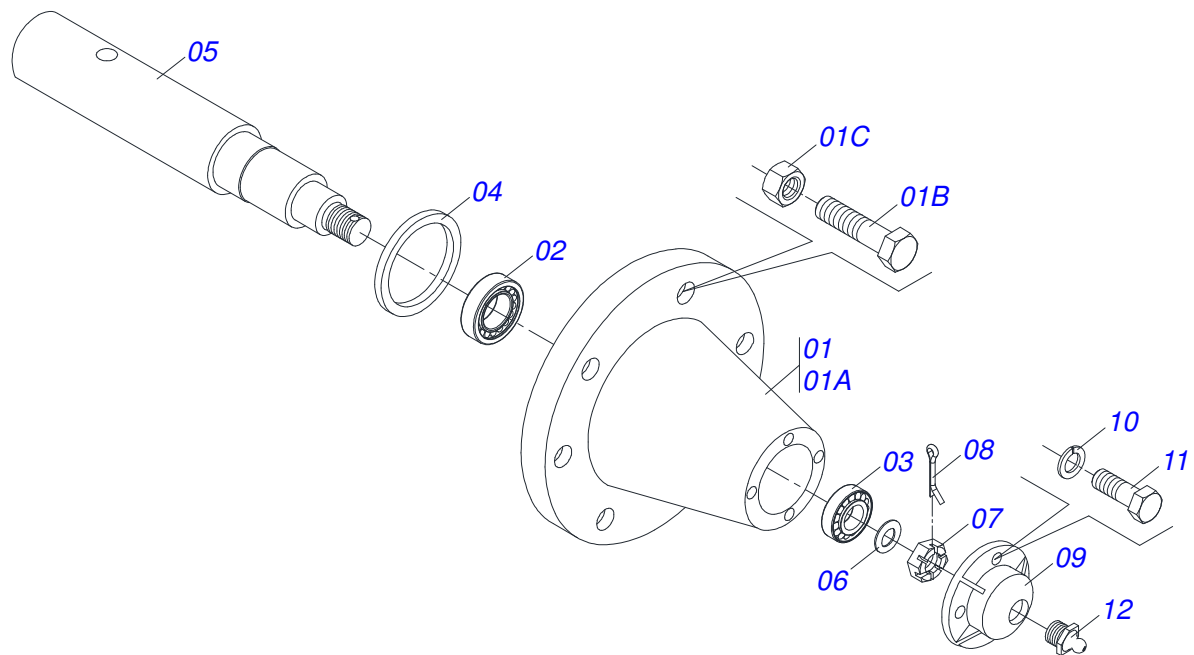

Item	Código	Descrição	Ver Pág.	QT
01	0501110738	CAIXA RODADO TRANSPORTE COM PARAFUSO		01
01A	0502012260	CAIXA RODADO TRANSPORTE		01
01B	0503010064	PORCA CONICA 5/8 NF ZN		08
01C	0501010186	PARAFUSO RODA 5/8UNFX2.1/8CR G.5 REC ZN		08
02	0503011156	ROLAMENTO 2780/2720 IMP		01
03	0503010008	ROLAMENTO 3780/3720		01
04	0503013314	RETENTOR 5166-GB 63,5 X 110 X 13 ARCA		01
05	0511012494	PONTA EIXO		01
06	0511012492	ARRUELA LISA 28 X 46 X 6,30 ZN		01
07	0503030009	PORCA CASTELO 1 UNS 14FPP X 22 ZN		01
08	0503010018	CONTRAPINO 5/32 X 1.1/2		01
09	0502020591	TAMPA PROTETORA		01
10	0503011444	ARRUELA PRESSAO 5/16 SA		04
11	0503010358	PARAFUSO 5/16 UNC X 7/8 C S G.5 ZN		04
12	0503010002	GRAXEIRA 1800		01