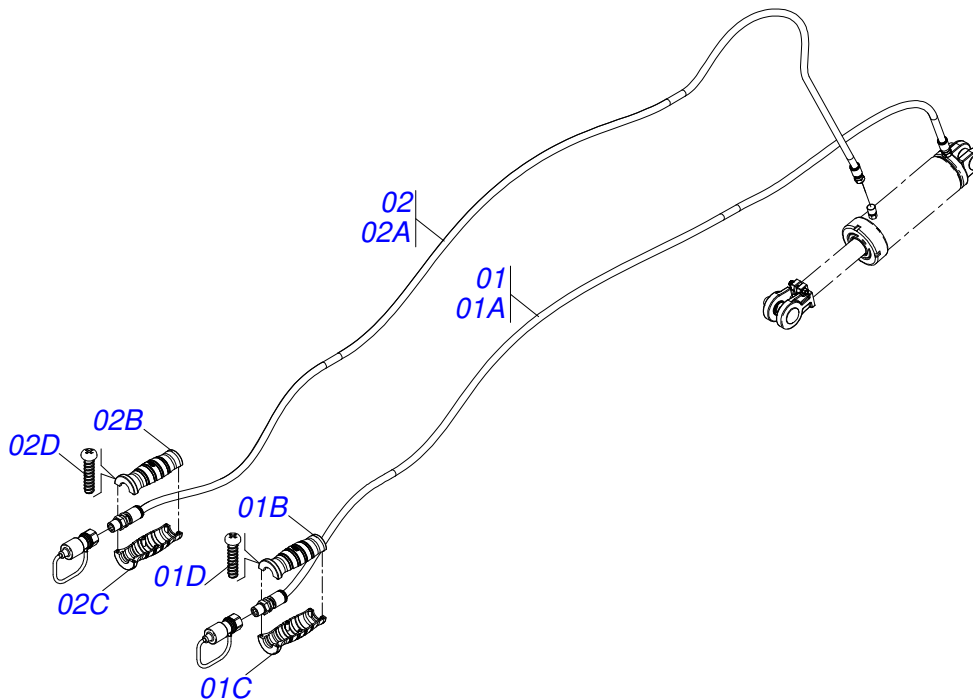

Item	Código	Descrição	Ver Pág.	QT
001	0511070658	CAMISA 101,6 X 394 TSTA 14		01
002	0571019958	EXTENSOR CILINDRO HIDRAULICO 50,80 X 398		01
003	0502040747	GARFO 32,54		01
004	0503030385	PLUG CILINDRICO N-002		02
005	0503010039	ANEL RASPADOR D-2000 1G24231		01
006	0503011094	PARAFUSO 3/8 UNC X 2 C C S I 12.9		01
007	0503011443	ARRUELA PRESSAO 3/8 SA		01
008	0503010026	PORCA SEXTAVADA 3/8 UNC G.5 ZN		01
009	0502012820	EMBOLO 50,80 X 101,60 ULTRA FLEX		01
010	0503010817	PORCA SEXTAVADA AUTOTRAVANTE COM NYLON 1.1/4 UNF ALTA G.5 ZN		01
011	0503018025	ANEL GUIA W2-2250-750 (3097 AGEL)		01
012	0503018026	GAXETA 1870-2000-375 B POLYMAX		01
013	0503018024	ANEL BS OD050805200171D-BR		01
014	0503010338	ANEL O RING 2-342 N 3006-9B 1G04619		02
015	0503011061	ANEL BACK-UP 8-342 1G31076		02
016	0502012822	TAMPA MOVEL 101,60 TSTA 14		01
017	0502012821	SUPORTE ANEIS 50,80 X 101,60		01
018	0503018029	ANEL O RING 2-217 N 3006 90B		01
019	0503015633	VEDACAO SELEMASTER DSM PCB0NB102-NCRO		01

Item	Código	Descrição	Ver Pág.	QT
01	0521069165	BARRA TRACAO 1416 GDFM		01
02	0521057520	ENGATE COM APOIO COM ROTULA COMPLETO 6 (FUNDIDO)		01
03	0581015973	PARAFUSO 1.1/4 UNC X 8 C S G5		01
04	0501017779	ARRUELA LISA 32 X 60 X 4,75		02
05	0503013026	PORCA CASTELO 1.1/4 UNC 1K03893 ZN		01
06	0503010010	CONTRAPINO 1/4 X 2.1/2		01

Item	Código	Descrição	Ver Pág.	QT
001	0502040880	CORPO ENGATE COM APOIO COM ROTULA		01
002	0502040885	CORPO ROTULA 41 X 80 X 60		01
003	0591012511	LUVA 33 X 40,93 X 47,50 X 60		01
004	0503010002	GRAXEIRA 1800		01
005	0503018829	ABRACADEIRA NYLON 7,8 X 1,8 X 390 MM RUBBERPLASTIC		01

Item	Código	Descrição	Ver Pág.	QT
01	0503010893	RODA 5,50"X16"X118X6F(17,2X152,4)		01
02	0503010033	CAMARA AR 7.50 X 16		01
03	0503010120	PNEU 7.50X 16 -10LONAS		01

Item	Código	Descrição	Ver Pág.	QT
01	0511067334	SUPORE MANGUEIRA		01
02	0503010014	PORCA SEXTAVADA 3/4 UNC (PESADA) G.5 ZN		02
03	0501010322	ARRUELA LISA 20,50 X 46 X 4,00 ZN		02