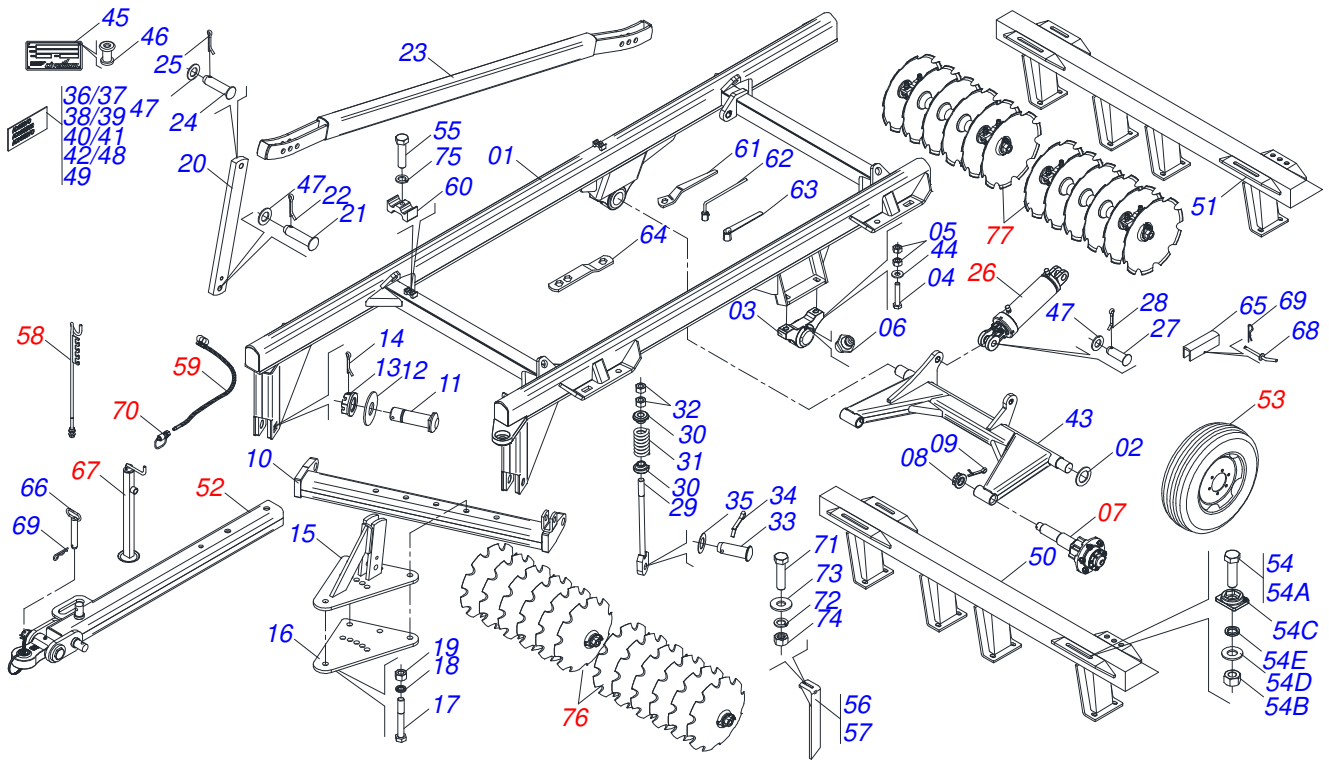

# PRODUTOS

<b>Código</b>	<b>Descrição</b>
0120700018C	GACCR 24 X 26 X 6,0 DR EXP DES 61310166 S-1091
0120700018	GACCR 24 X 26 X 6,0 R DESM 61310166
0120700020	GACCR 24 X 26 X 6,0 R DESM 61310184

# INDICE

0909095543	CHASSI COMPLETO	.....	1
0501051634	RODADO SEM PNEU	.....	2
0501051142	CAIXA RODADO COM ROLAMENTO	.....	3
0511059180	CILINDRO HIDRAULICO 50,80 X 101,60 X 515 X 203	.....	4
0521048502	BARRA TRACAO COMPLETA 1586 X 100	.....	5
0521057520	ENGATE COM APOIO COM ROTULA COMPLETO (FUNDIDO)	.....	6
0503060091	RODA COM PNEU 7,50X16-10L COMPLETO	.....	7
0501040257	SUPORTE MANGUEIRA 3/4 X 975 COMPLETO	.....	8
0503011360	JOGO DE MANGUEIRA	.....	9
0501053834	MACHO ENGATE RAPIDO AGRICOLA 1/2 NPT COM TAMPA	.....	10
0909095544	SEÇÃO DE DISCOS DIANTEIRA 24 DISCOS	.....	11
0909095545	SEÇÃO DE DISCOS TRASEIRA 24 DISCOS	.....	12
0501046923	MANCAL AGRÍCOLA DM OL 225 1.5/8 SD PR	.....	13

Item	Código	Descrição	Ver Pág.	QT
01	0503010893	RODA 5,50"X16"X118X6F(17,2X152,4)		01
02	0503010033	CAMARA AR 7.50 X 16		01
03	0503010120	PNEU 7.50X 16 -10LONAS		01

Item	Código	Descrição	Ver Pág.	QT
01	0511067334	SUPORE MANGUEIRA		01
02	0503010014	PORCA SEXTAVADA 3/4 UNC (PESADA) G.5 ZN		02
03	0501010322	ARRUELA LISA 20,50 X 46 X 4,00 ZN		02