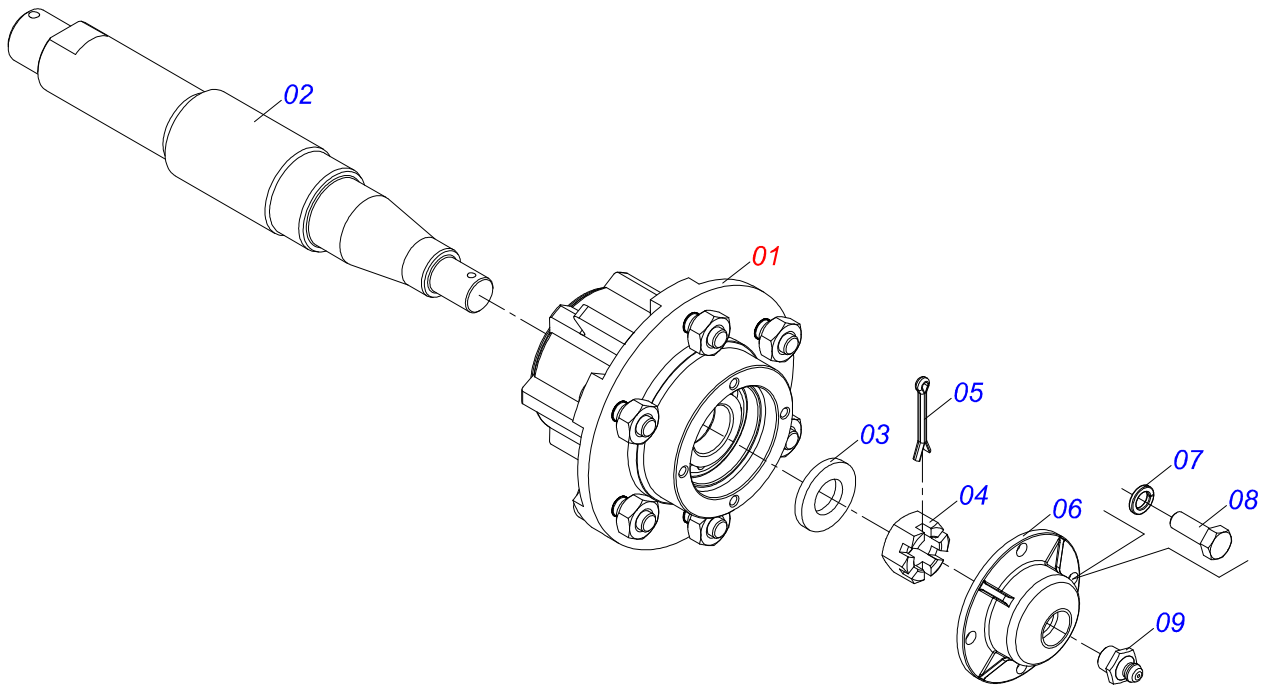

Item	Código	Descrição	Ver Pág.	QT
01	0501051142	CAIXA RODADO COM ROLAMENTO	3	01
02	0521010821	EIXO 63,50 X 420		01
03	0501016545	ARRUELA LISA 26 X 50 X 6,30 ZN		01
04	0503030009	PORCA CASTELO 1 UNS 14FPP X 22 ZN		01
05	0503010018	CONTRAPINO 5/32 X 1.1/2		01
06	0502020591	TAMPA PROTETORA		01
07	0503011444	ARRUELA PRESSAO 5/16 SA		04
08	0503010358	PARAFUSO 5/16 UNC X 7/8 C S G.5 ZN		04
09	0503010002	GRAXEIRA 1800		01