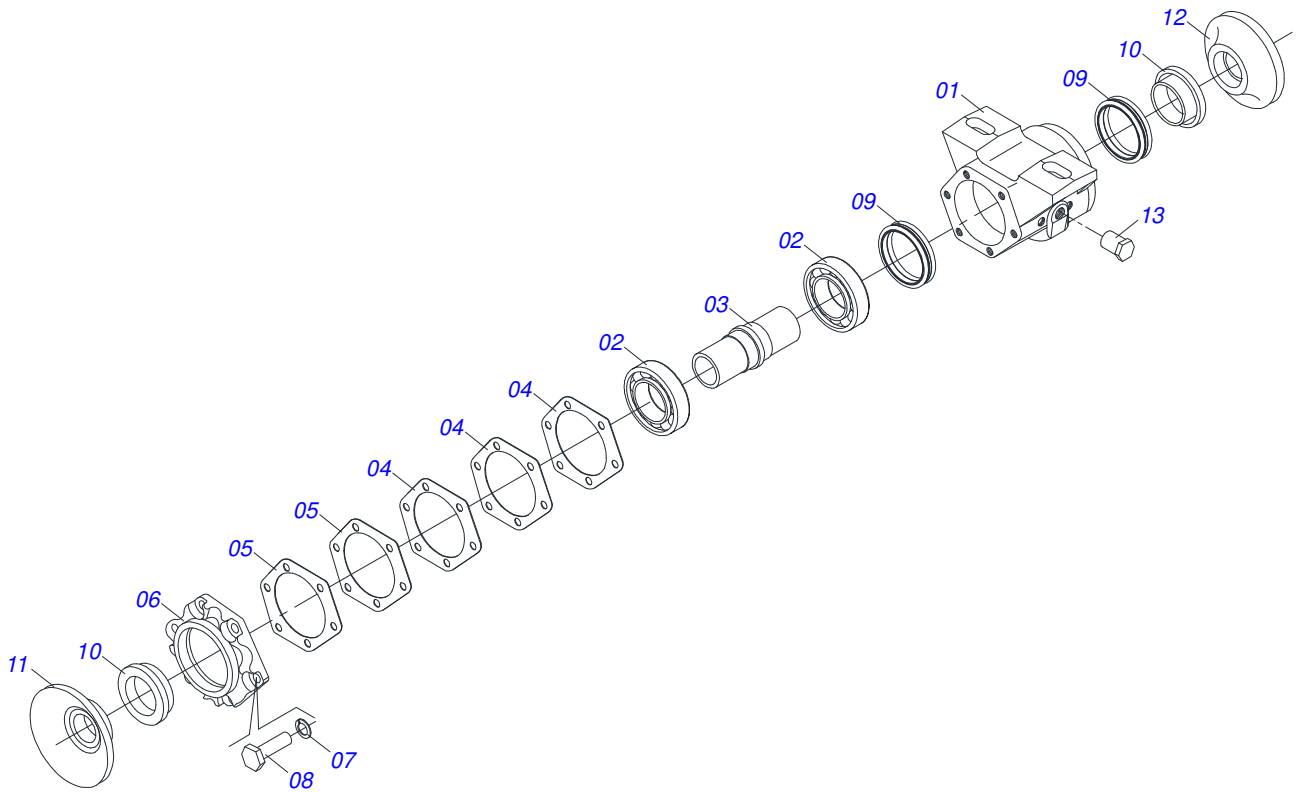

Item	Código	Descrição	Ver Pág.	QT
01	0502020445	CAIXA DM		01
02	0503010113	ROLAMENTO 30212		02
03	0502010639	EIXO MANCAL CM/DM		01
04	0503031972	JUNTA VEDAÇÃO 137 X 113,2 X 0,3		03
05	0503031973	JUNTA VEDAÇÃO 137 X 113,2 X 0,1		02
06	0502012445	TAMPA CAIXA MANCAL (CAIXA LEVE)		01
07	0503011443	ARRUELA PRESSAO 3/8 SA		06
08	0503010237	PARAFUSO 3/8 UNC X 1 C S G.5 ZN		06
09	0503030027	RETENTOR LP JB-255		02
10	0502010633	PORTA RETENTOR COM BUCHA		02
11	0502040239	ENCOSTO EXTERNO DOS DISCOS		01
12	0502040240	ENCOSTO INTERNO DOS DISCOS		01
13	0503010856	BUJAO R3/8" BSPT		01