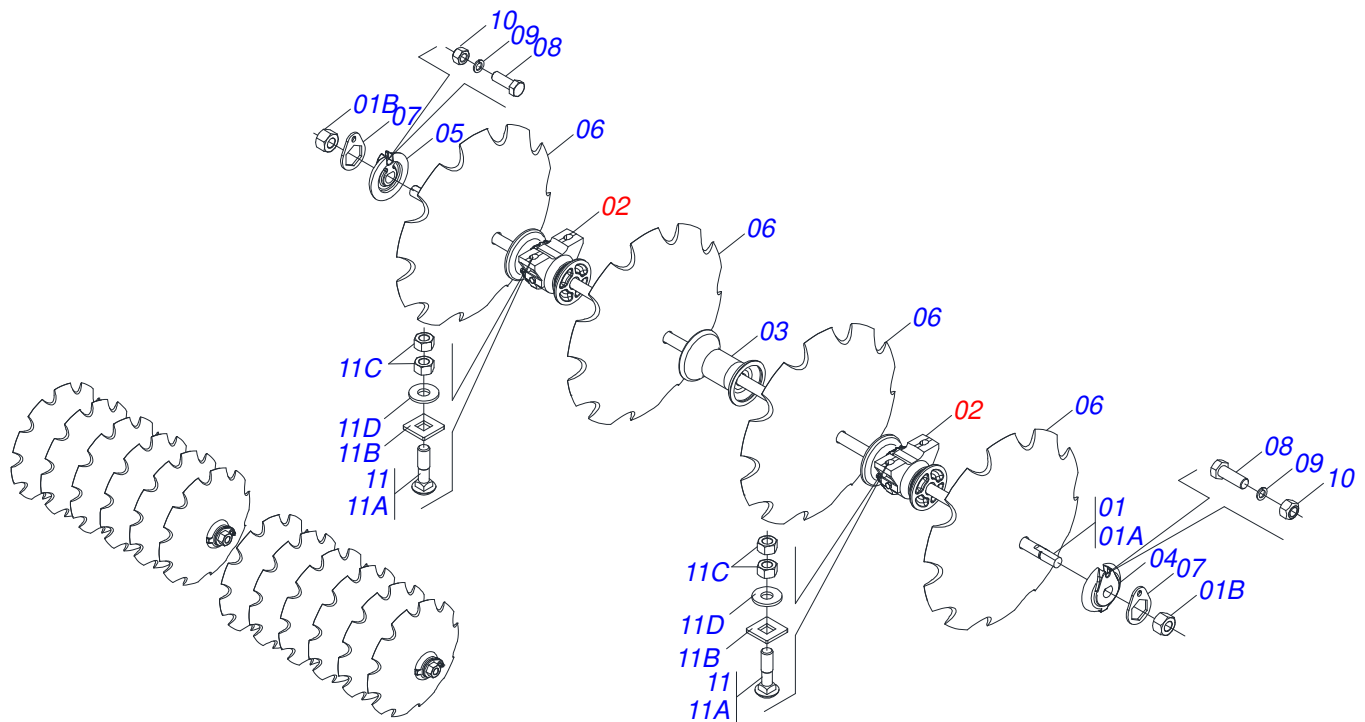

Item	Código	Descrição	Ver Pág.	QT
01	0503010893	RODA 5,50"X16"X118X6F(17,2X152,4)		01
02	0503010033	CAMARA AR 7.50 X 16		01
03	0503010120	PNEU 7.50X 16 -10LONAS		01

Item	Código	Descrição	Ver Pág.	QT
01	0511067334	SUPORE MANGUEIRA		01
02	0503010014	PORCA SEXTAVADA 3/4 UNC (PESADA) G.5 ZN		02
03	0501010322	ARRUELA LISA 20,50 X 46 X 4,00 ZN		02

**MACHO ENGATE RAPIDO AGRICOLA 1/2 NPT COM TAMPA**

Item	Código	Descrição	Ver Pág.	QT
01	0503011627	MACHO ENGATE RAPIDO AGRICOLA 1/2 NPT		01
02	0503011882	TAMPA PLASTICA PARA ENGATE RAPIDO MACHO		01

Item	Código	Descrição	Ver Pág.	QT
01	0501046855	EIXO 1.5/8 7FPP X1320-PORCAS 2.3/4		02
01A	0501015237	EIXO 1.5/8 7FPP X1320		01
01B	0502040640	PORCA 1.5/8 7 FPP SEXT 2.3/4 ZN		02
02	0501046923	MANCAL AGRÍCOLA DM OL 225 1.5/8 SD PR	13	04
03	0502010626	SEPARADOR 226 C/ F 1.5/8		06
04	0502011048	TRAVA EIXO EXTERNO 1.5/8		02
05	0502011047	TRAVA EIXO INTERNO 1.5/8		02
06	0602033005	DISCO RECORTADO 26X6 C90AF04FR1.11/16 10R TAT/CIV		12
07	0511014339	TRAVA PORCA 1.5/8 SEXT 71,0/71,5 GA		04
08	0503010232	PARAFUSO 5/8 UNC X 1.3/4 C S G.5 ZN		04
09	0503010027	ARRUELA PRESSAO 5/8 ZN 1K01574		04
10	0503012412	PORCA SEXTAVADA AUTOTRAVANTE MEC/TORQUE 5/8 UNC G.5 ZN		04
11	0511040034	CONJUNTO PEÇAS IMPLENTO CO 3/4 UNC X 3.1/4 CA		08
11A	0501017303	PARAFUSO 3/4 UNC X 3.1/4 CAPQ G.5 ZN		01
11B	0501010949	TRAVA PARAFUSO 3/4		01
11C	0503010014	PORCA SEXTAVADA 3/4 UNC (PESADA) G.5 ZN		02
11D	0501010322	ARRUELA LISA 20,50 X 46 X 4,00 ZN		01