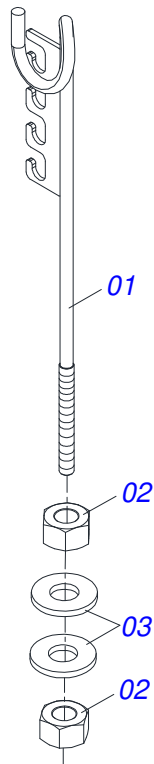

## **GACCR - 24D**

**Código:** 0501092888  
**Série:** S-1091  
**Revisão:** 00  
**Data da Revisão:** FEVEREIRO/2021

# PRODUTOS

<b>Código</b>	<b>Descrição</b>
0120700018C	GACCR 24 X 26 X 6,0 DR EXP DES 61310166 S-1091
0120700018	GACCR 24 X 26 X 6,0 R DESM 61310166
0120700020	GACCR 24 X 26 X 6,0 R DESM 61310184

Item	Código	Descrição	Ver Pág.	QT
001	0511070658	CAMISA 101,6 X 394 TSTA 14		01
002	0571019958	EXTENSOR CILINDRO HIDRAULICO 50,80 X 398		01
003	0502040747	GARFO 32,54		01
004	0503030385	PLUG CILINDRICO N-002		02
005	0503010039	ANEL RASPADOR D-2000 1G24231		01
006	0503011094	PARAFUSO 3/8 UNC X 2 C C S I 12.9		01
007	0503011443	ARRUELA PRESSAO 3/8 SA		01
008	0503010026	PORCA SEXTAVADA 3/8 UNC G.5 ZN		01
009	0502012820	EMBOLO 50,80 X 101,60 ULTRA FLEX		01
010	0503010817	PORCA SEXTAVADA AUTOTRAVANTE COM NYLON 1.1/4 UNF ALTA G.5 ZN		01
011	0503018025	ANEL GUIA W2-2250-750 (3097 AGEL)		01
012	0503018026	GAXETA 1870-2000-375 B POLYMAX		01
013	0503018024	ANEL BS OD050805200171D-BR		01
014	0503010338	ANEL O RING 2-342 N 3006-9B 1G04619		02
015	0503011061	ANEL BACK-UP 8-342 1G31076		02
016	0502012822	TAMPA MOVEL 101,60 TSTA 14		01
017	0502012821	SUPORTE ANEIS 50,80 X 101,60		01
018	0503018029	ANEL O RING 2-217 N 3006 90B		01
019	0503015633	VEDACAO SELEMASTER DSM PCB0NB102-NCRO		01

Item	Código	Descrição	Ver Pág.	QT
01	0503010893	RODA 5,50"X16"X118X6F(17,2X152,4)		01
02	0503010033	CAMARA AR 7.50 X 16		01
03	0503010120	PNEU 7.50X 16 -10LONAS		01

Item	Código	Descrição	Ver Pág.	QT
01	0511067334	SUPORE MANGUEIRA		01
02	0503010014	PORCA SEXTAVADA 3/4 UNC (PESADA) G.5 ZN		02
03	0501010322	ARRUELA LISA 20,50 X 46 X 4,00 ZN		02