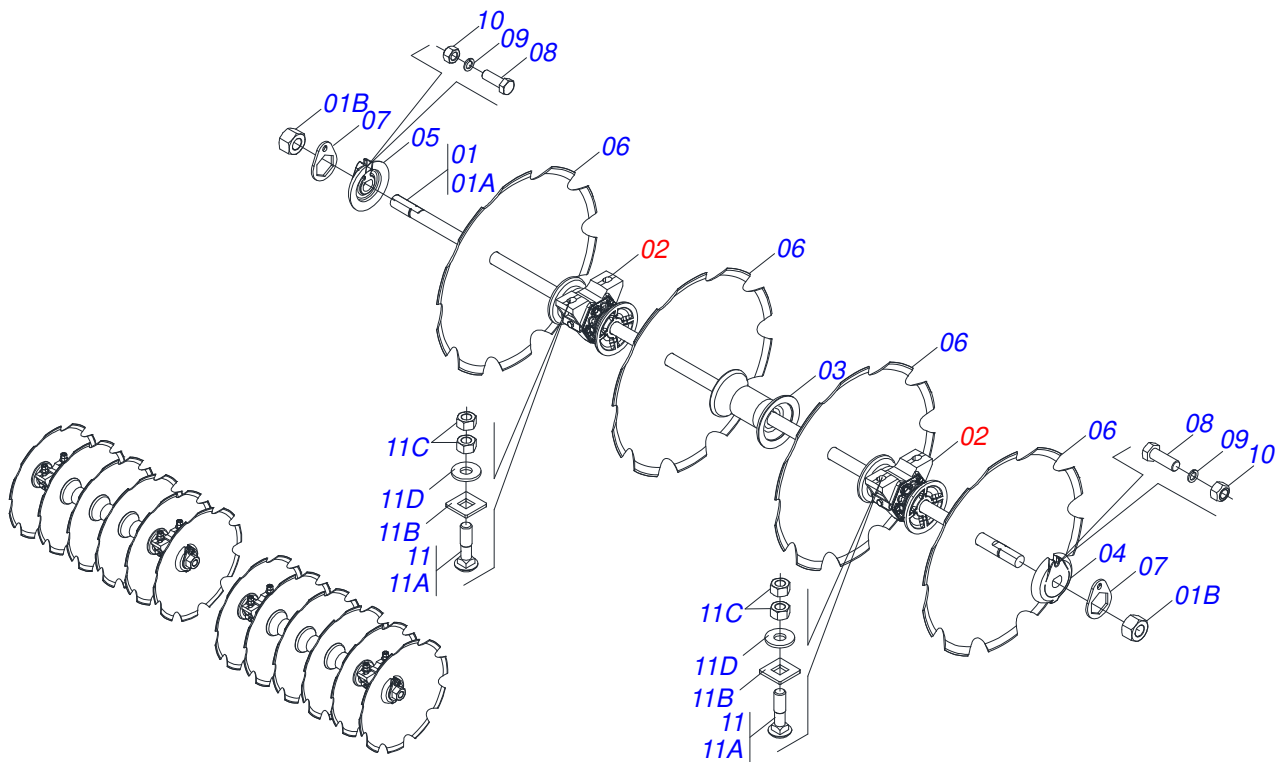

Item	Código	Descrição	Ver Pág.	QT
01	0503010893	RODA 5,50"X16"X118X6F(17,2X152,4)		01
02	0503010033	CAMARA AR 7.50 X 16		01
03	0503010120	PNEU 7.50X 16 -10LONAS		01

Item	Código	Descrição	Ver Pág.	QT
01	0511067334	SUPORE MANGUEIRA		01
02	0503010014	PORCA SEXTAVADA 3/4 UNC (PESADA) G.5 ZN		02
03	0501010322	ARRUELA LISA 20,50 X 46 X 4,00 ZN		02

**MACHO ENGATE RAPIDO AGRICOLA 1/2 NPT COM TAMPA**

Item	Código	Descrição	Ver Pág.	QT
01	0503011627	MACHO ENGATE RAPIDO AGRICOLA 1/2 NPT		01
02	0503011882	TAMPA PLASTICA PARA ENGATE RAPIDO MACHO		01

Item	Código	Descrição	Ver Pág.	QT
01	0501046855	EIXO 1.5/8 7FPP X1320-PORCAS 2.3/4		02
01A	0501015237	EIXO 1.5/8 7FPP X1320		01
01B	0502040640	PORCA 1.5/8 7 FPP SEXT 2.3/4 ZN		02
02	0501046923	MANCAL AGRÍCOLA DM OL 225 1.5/8 SD PR	13	04
03	0502010626	SEPARADOR 226 C/ F 1.5/8		06
04	0502011048	TRAVA EIXO EXTERNO 1.5/8		02
05	0502011047	TRAVA EIXO INTERNO 1.5/8		02
06	0602033005	DISCO RECORTADO 26X6 C90AF04FR1.11/16 10R TAT/CIV		12
07	0511014339	TRAVA PORCA 1.5/8 SEXT 71,0/71,5 GA		04
08	0503010232	PARAFUSO 5/8 UNC X 1.3/4 C S G.5 ZN		04
09	0503010027	ARRUELA PRESSAO 5/8 ZN 1K01574		04
10	0503012412	PORCA SEXTAVADA AUTOTRAVANTE MEC/TORQUE 5/8 UNC G.5 ZN		04
11	0511040034	CONJUNTO PEÇAS IMPLENTO CO 3/4 UNC X 3.1/4 CA		08
11A	0501017303	PARAFUSO 3/4 UNC X 3.1/4 CAPQ G.5 ZN		01
11B	0501010949	TRAVA PARAFUSO 3/4		01
11C	0503010014	PORCA SEXTAVADA 3/4 UNC (PESADA) G.5 ZN		02
11D	0501010322	ARRUELA LISA 20,50 X 46 X 4,00 ZN		01