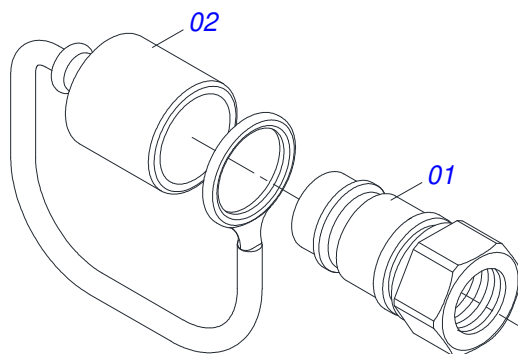

Item	Código	Descrição	Ver Pág.	QT
001	0502040880	CORPO ENGATE COM APOIO COM ROTULA		01
002	0502040885	CORPO ROTULA 41 X 80 X 60		01
003	0591012511	LUVA 33 X 40,93 X 47,50 X 60		01
004	0503010002	GRAXEIRA 1800		01
005	0503018829	ABRACADEIRA NYLON 7,8 X 1,8 X 390 MM RUBBERPLASTIC		01

Item	Código	Descrição	Ver Pág.	QT
01	0503010893	RODA 5,50"X16"X118X6F(17,2X152,4)		01
02	0503010033	CAMARA AR 7.50 X 16		01
03	0503010120	PNEU 7.50X 16 -10LONAS		01

Item	Código	Descrição	Ver Pág.	QT
01	0511067334	SUPORE MANGUEIRA		01
02	0503010014	PORCA SEXTAVADA 3/4 UNC (PESADA) G.5 ZN		02
03	0501010322	ARRUELA LISA 20,50 X 46 X 4,00 ZN		02

**MACHO ENGATE RAPIDO AGRICOLA 1/2 NPT COM TAMPA**

Item	Código	Descrição	Ver Pág.	QT
01	0503011627	MACHO ENGATE RAPIDO AGRICOLA 1/2 NPT		01
02	0503011882	TAMPA PLASTICA PARA ENGATE RAPIDO MACHO		01

Item	Código	Descrição	Ver Pág.	QT
01	0501046855	EIXO 1.5/8 7FPP X1320-PORCAS 2.3/4		02
01A	0501015237	EIXO 1.5/8 7FPP X1320		01
01B	0502040640	PORCA 1.5/8 7 FPP SEXT 2.3/4 ZN		02
02	0501046923	MANCAL AGRÍCOLA DM OL 225 1.5/8 SD PR	13	04
03	0502010626	SEPARADOR 226 C/ F 1.5/8		06
04	0502011048	TRAVA EIXO EXTERNO 1.5/8		02
05	0502011047	TRAVA EIXO INTERNO 1.5/8		02
06	0602033005	DISCO RECORTADO 26X6 C90AF04FR1.11/16 10R TAT/CIV		12
07	0511014339	TRAVA PORCA 1.5/8 SEXT 71,0/71,5 GA		04
08	0503010232	PARAFUSO 5/8 UNC X 1.3/4 C S G.5 ZN		04
09	0503010027	ARRUELA PRESSAO 5/8 ZN 1K01574		04
10	0503012412	PORCA SEXTAVADA AUTOTRAVANTE MEC/TORQUE 5/8 UNC G.5 ZN		04
11	0511040034	CONJUNTO PEÇAS IMPLENTO CO 3/4 UNC X 3.1/4 CA		08
11A	0501017303	PARAFUSO 3/4 UNC X 3.1/4 CAPQ G.5 ZN		01
11B	0501010949	TRAVA PARAFUSO 3/4		01
11C	0503010014	PORCA SEXTAVADA 3/4 UNC (PESADA) G.5 ZN		02
11D	0501010322	ARRUELA LISA 20,50 X 46 X 4,00 ZN		01