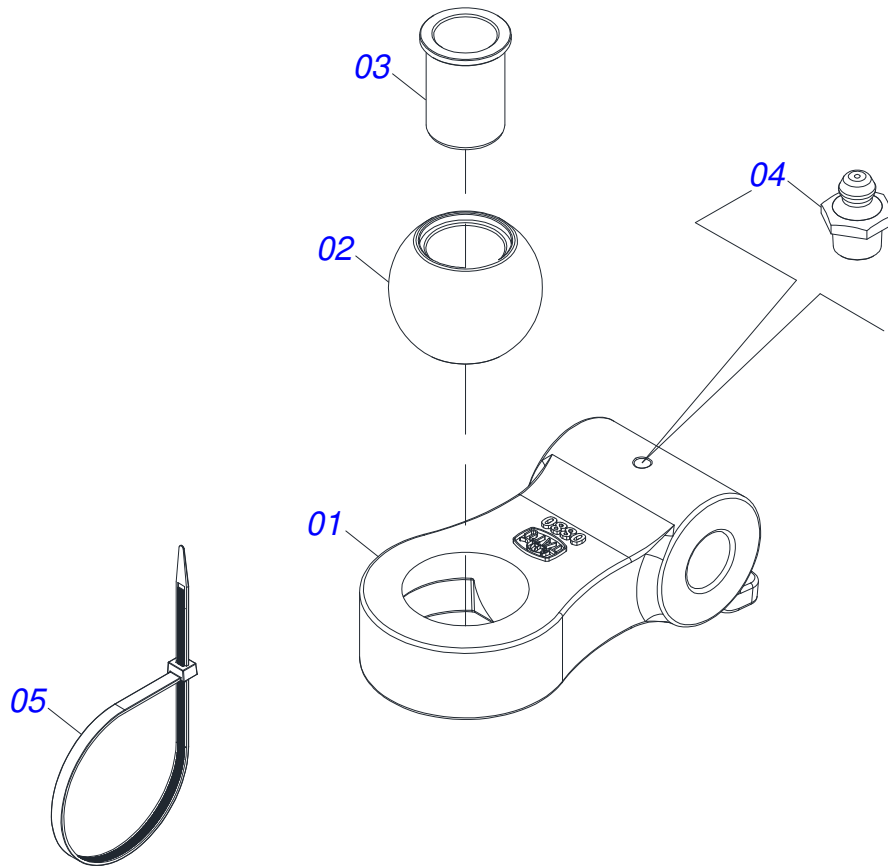

Item	Código	Descrição	Ver Pág.	QT
001	0502040880	CORPO ENGATE COM APOIO COM ROTULA		01
002	0502040885	CORPO ROTULA 41 X 80 X 60		01
003	0591012511	LUVA 33 X 40,93 X 47,50 X 60		01
004	0503010002	GRAXEIRA 1800		01
005	0503018829	ABRACADEIRA NYLON 7,8 X 1,8 X 390 MM RUBBERPLASTIC		01